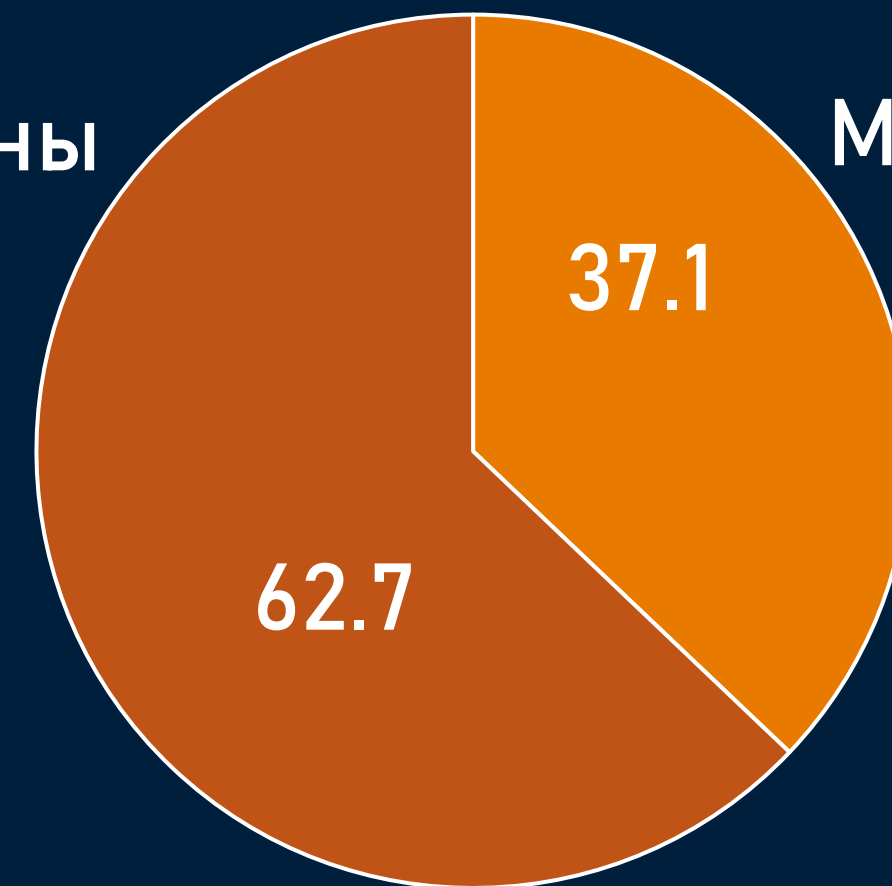

Отчет о телесмотрении

29 мая - 04 июня 2023 г.

Методологические ОСНОВЫ

Генеральная совокупность:

городское население Республики Беларусь в возрасте 4 лет и старше.

Размер генеральной совокупности:

6 962 тысячи человек.

Количество измеряемых телеканалов:

13 телеканалов в измерении аудитории, 47 телеканалов в другом измеряемом ТВ,
11 телеканалов в мониторинге.

Эфирные сутки:

05:00-29:00.

Профиль телезрителя

TgSat%

↑ Женщины

Мужчины ↓

Среди телезрителей процент женщин выше, чем процент мужчин.

4-17 лет ↓

65+ лет ↑

18-34 лет

Наибольшее количество телезрителей было зарегистрировано в возрастных группах 35-54 и 65+ лет.

55-64 лет ↑

35-54 лет

Среднесуточный охват телевидения

AvRch%/000

Среднесуточный охват телевидения

AvRch%/000

* Красный цвет – отрицательная динамика, зеленый – положительная.

Среднесуточный рейтинг каналов

Rtg%