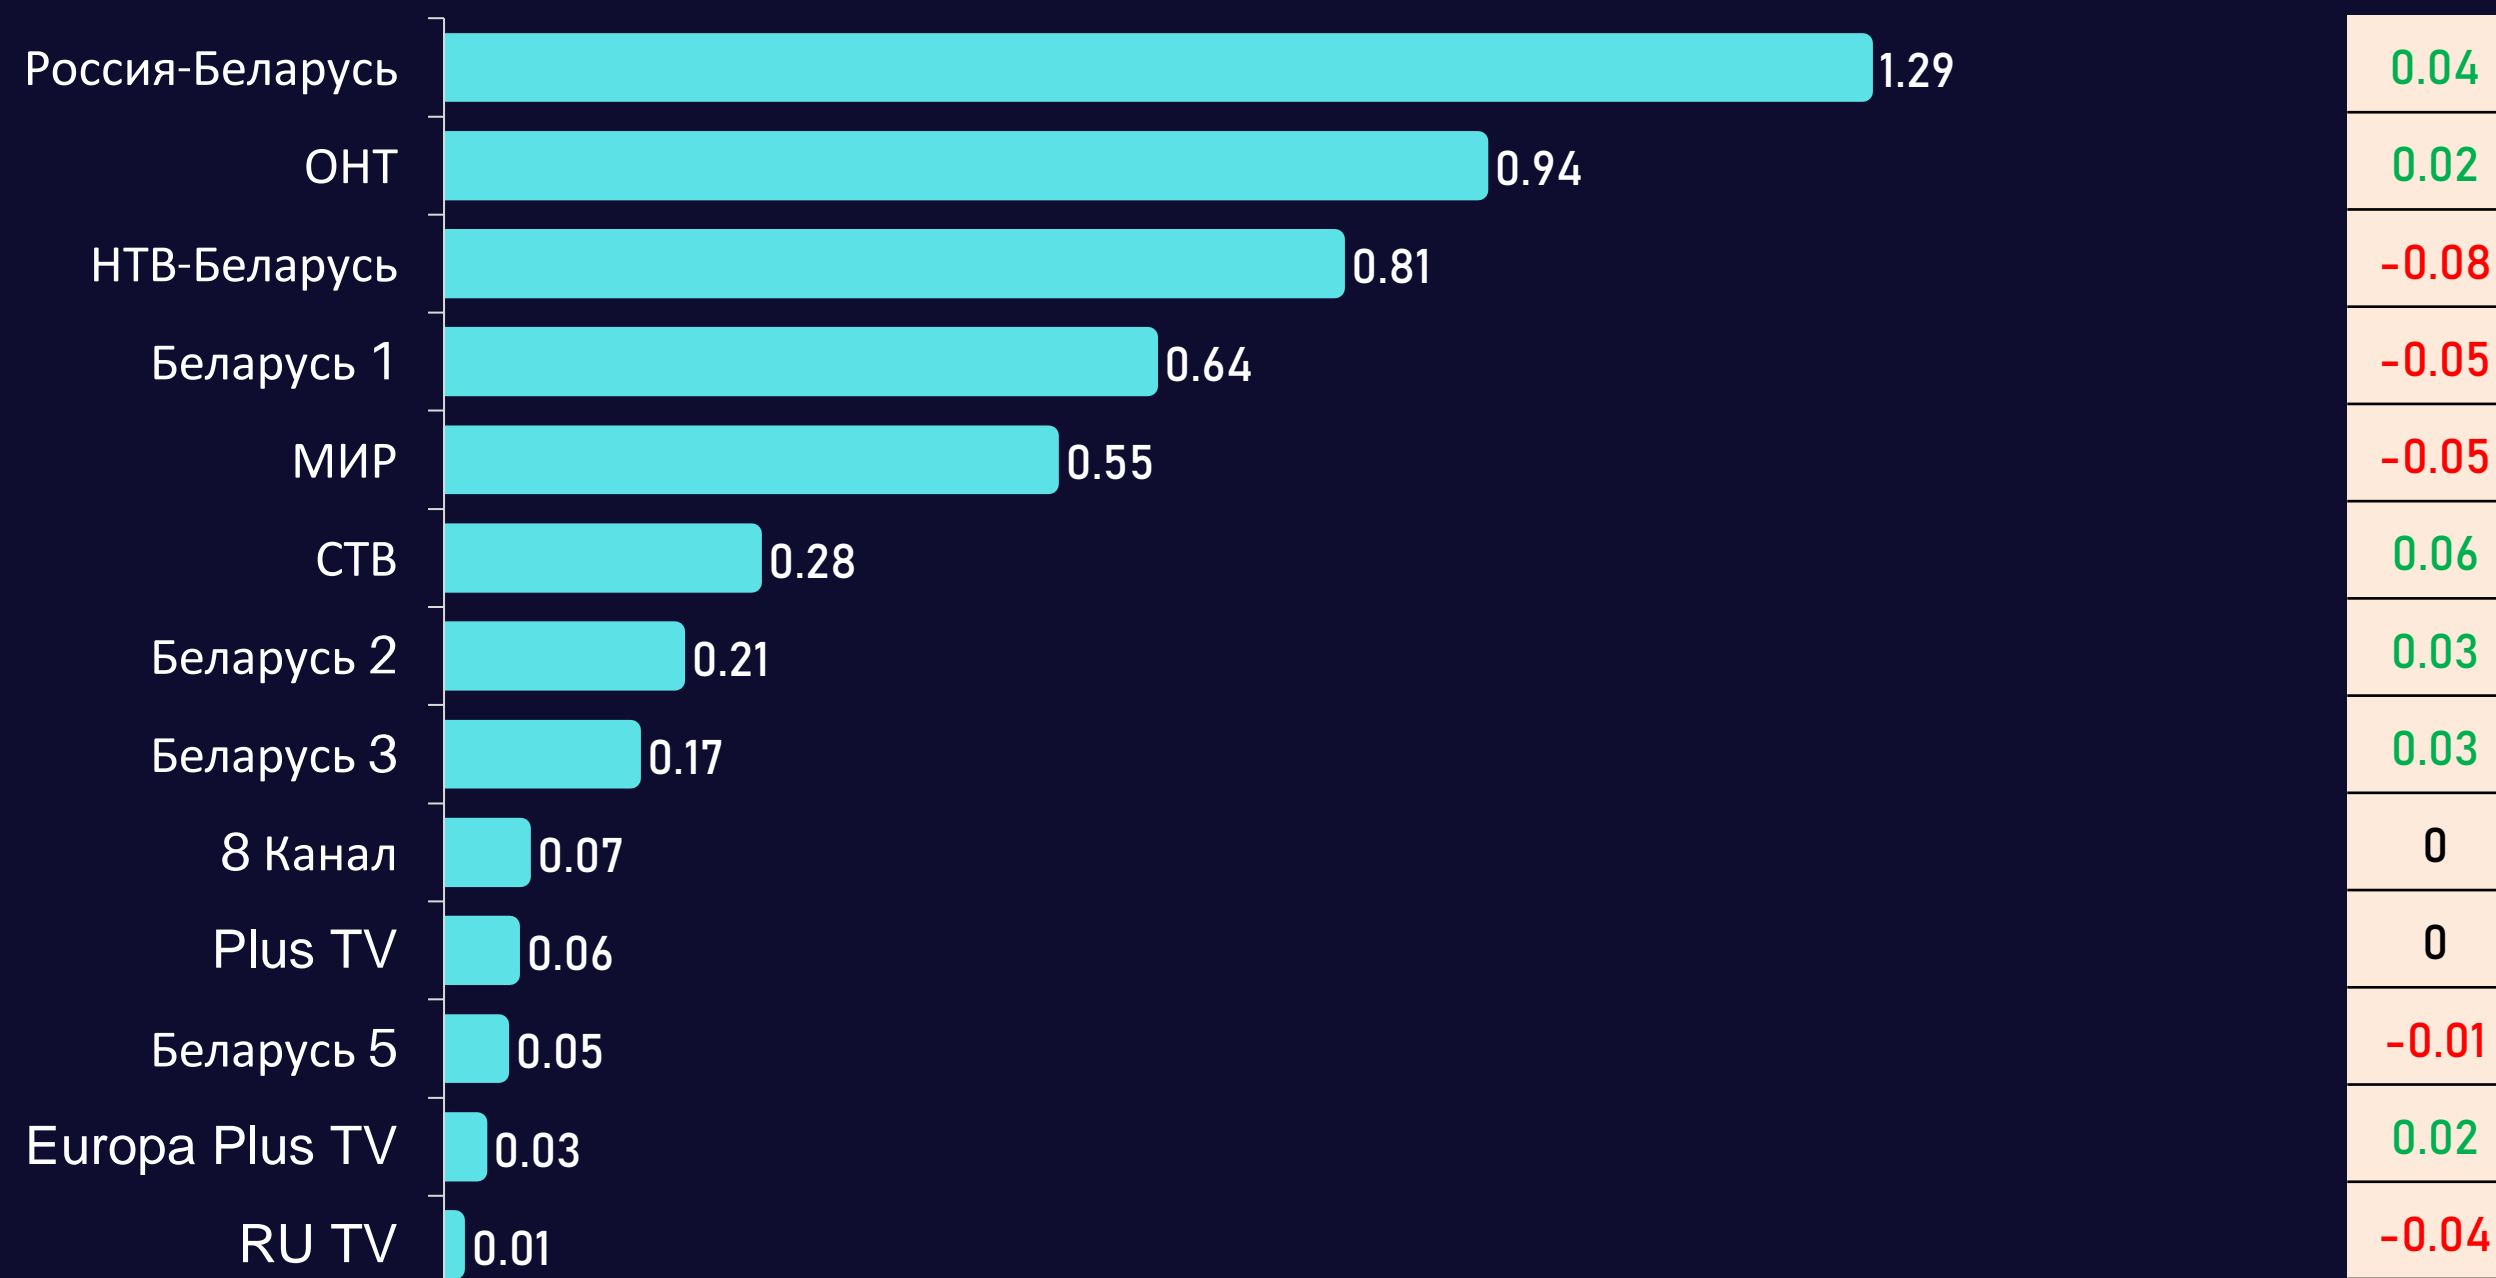

Отчет о телесмотрении

29 мая - 04 июня 2023 г.

Методологические ОСНОВЫ

Генеральная совокупность:

городское население Республики Беларусь в возрасте 4 лет и старше.

Размер генеральной совокупности:

6 962 тысячи человек.

35-54 лет

Среднесуточный охват телевидения

AvRch%/000

Среднесуточный охват телевидения

AvRch%/000

* Красный цвет – отрицательная динамика, зеленый – положительная.

Среднесуточный рейтинг каналов

Rtg%

Среднесуточная доля каналов

Share%

Среднесуточный охват каналов

AvRch%

Среднесуточное время просмотра (зрители)

AvAudView, min.

Топ 15 программ на телеканалах

| Программа | Канал | Дата | Начало | Окончание | Рейтинг |
|----------------------------------|-----------------|------------|----------|-----------|---------|
| ПРИВЕТ, АНДРЕЙ! | Россия-Беларусь | 03.06.2023 | 21:29:17 | 23:19:59 | 5.29 |
| ПЕСНИ ОТ ВСЕЙ ДУШИ | Россия-Беларусь | 04.06.2023 | 17:58:31 | 19:47:48 | 5.17 |
| ВЕСТИ НЕДЕЛИ | Россия-Беларусь | 04.06.2023 | 19:59:40 | 20:59:45 | 5.13 |
| ИЗМАЙЛОВСКИЙ ПАРК | Россия-Беларусь | 04.06.2023 | 19:47:48 | 19:59:40 | 4.13 |
| ИТОГИ НЕДЕЛИ С ИРАДОЙ ЗЕЙНАЛОВОЙ | НТВ-Беларусь | 04.06.2023 | 18:59:46 | 20:13:06 | 4.05 |
| ПАРОМЩИЦА. ДОЛИНА МЕЧТЫ | Россия-Беларусь | 01.06.2023 | 22:31:38 | 22:59:47 | 3.98 |
| ПОЛЕ ЧУДЕС | ОНТ | 02.06.2023 | 18:58:01 | 20:07:53 | 3.89 |
| ВЕСТИ (20:00) | Россия-Беларусь | 01.06.2023 | 19:59:45 | 20:59:56 | 3.54 |
| НОВОСТИ (20:00) | ОНТ | 02.06.2023 | 20:07:53 | 20:30:05 | 3.45 |
| 60 МИНУТ. СПЕЦВЫПУСК | Россия-Беларусь | 30.05.2023 | 14:40:27 | 16:59:45 | 3.31 |
| ВЕСТИ (17:00) | Россия-Беларусь | 29.05.2023 | 16:59:51 | 17:29:46 | 3.26 |
| ВРЕМЯ ПОКАЖЕТ | ОНТ | 31.05.2023 | 18:21:27 | 19:00:08 | 3.26 |
| БЕЛАРУСЬ. НОВОСТИ (21:00) | Россия-Беларусь | 01.06.2023 | 20:59:56 | 21:29:02 | 3.15 |
| СЛЕДСТВИЕ ВЕЛИ... | НТВ-Беларусь | 04.06.2023 | 17:23:05 | 18:11:06 | 3.04 |
| ТЫ СУПЕР! 60+ | НТВ-Беларусь | 04.06.2023 | 20:20:51 | 23:05:24 | 3.03 |