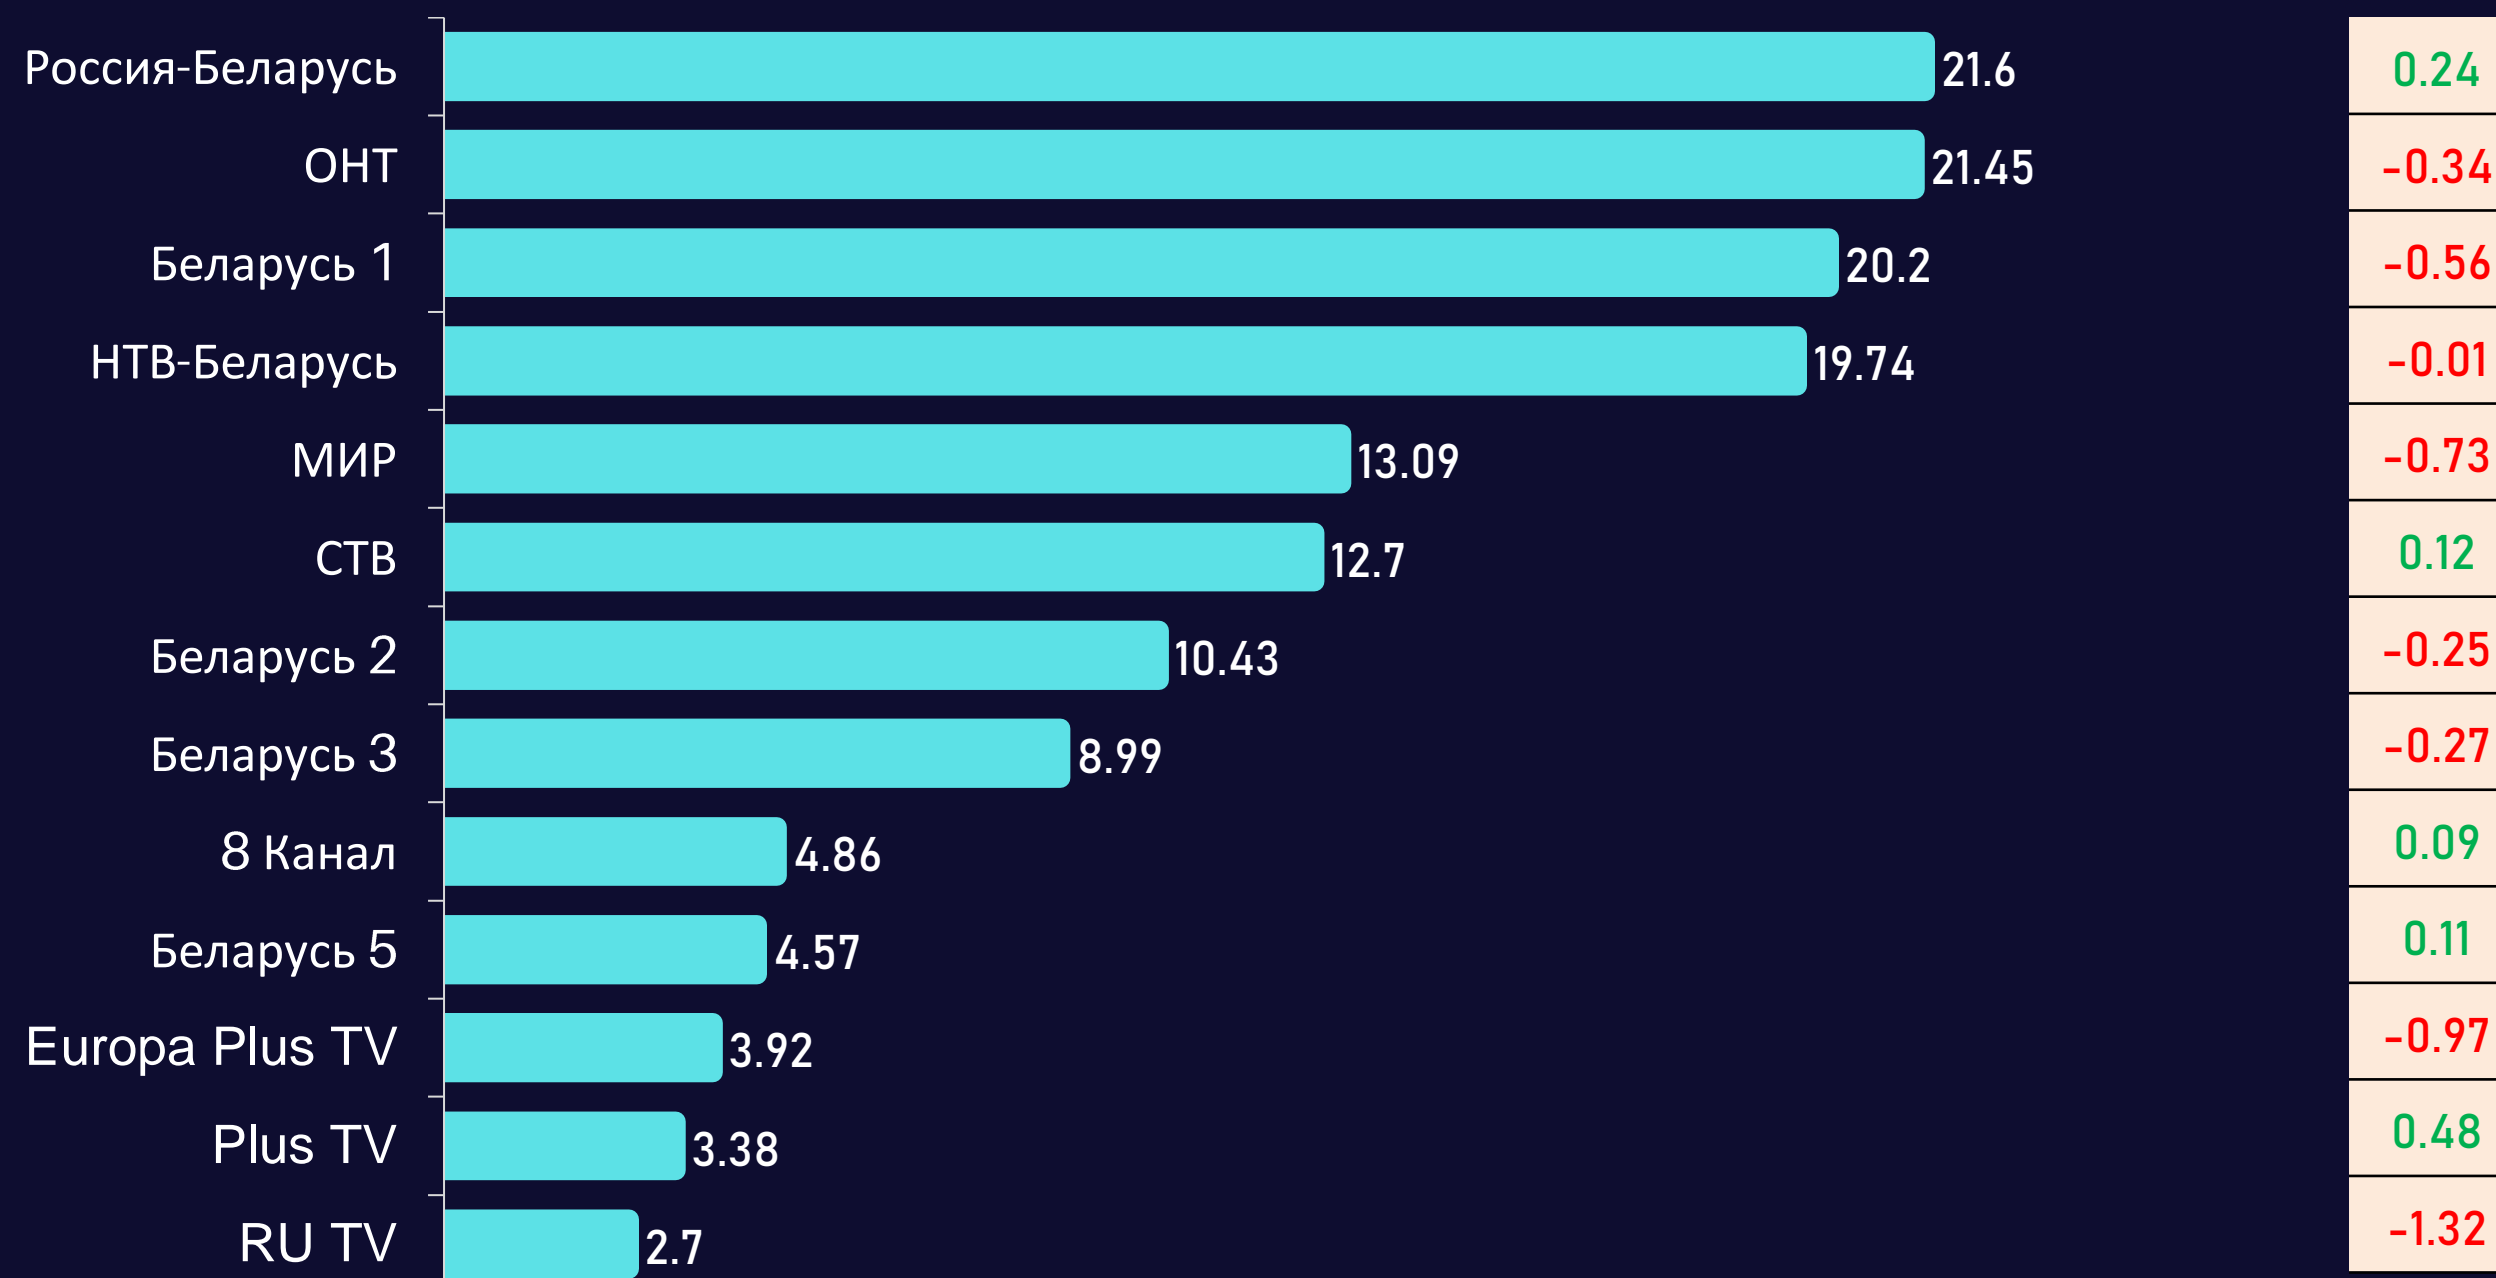

Отчет о телесмотрении

29 мая - 04 июня 2023 г.

Методологические ОСНОВЫ

Генеральная совокупность:

городское население Республики Беларусь в возрасте 4 лет и старше.

Размер генеральной совокупности:

6 962 тысячи человек.

35-54 лет

Среднесуточный охват телевидения

AvRch%/000

Среднесуточный охват телевидения

AvRch%/000

* Красный цвет – отрицательная динамика, зеленый – положительная.

Среднесуточный рейтинг каналов

Rtg%

Среднесуточная доля каналов

Share%

Среднесуточный охват каналов

AvRch%

Среднесуточное время просмотра (зрители)

AvAudView, min.

Топ 15 программ на телеканалах

| Программа | Канал | Дата | Начало | Окончание | Рейтинг |
|----------------------------------|-----------------|------------|----------|-----------|---------|
| ПРИВЕТ, АНДРЕЙ! | Россия-Беларусь | 03.06.2023 | 21:29:17 | 23:19:59 | 5.29 |
| ПЕСНИ ОТ ВСЕЙ ДУШИ | Россия-Беларусь | 04.06.2023 | 17:58:31 | 19:47:48 | 5.17 |
| ВЕСТИ НЕДЕЛИ | Россия-Беларусь | 04.06.2023 | 19:59:40 | 20:59:45 | 5.13 |
| ИЗМАЙЛОВСКИЙ ПАРК | Россия-Беларусь | 04.06.2023 | 19:47:48 | 19:59:40 | 4.13 |
| ИТОГИ НЕДЕЛИ С ИРАДОЙ ЗЕЙНАЛОВОЙ | НТВ-Беларусь | 04.06.2023 | 18:59:46 | 20:13:06 | 4.05 |
| ПАРОМЩИЦА. ДОЛИНА МЕЧТЫ | Россия-Беларусь | 01.06.2023 | 22:31:38 | 22:59:47 | 3.98 |
| ПОЛЕ ЧУДЕС | ОНТ | 02.06.2023 | 18:58:01 | 20:07:53 | 3.89 |
| ВЕСТИ (20:00) | Россия-Беларусь | 01.06.2023 | 19:59:45 | 20:59:56 | 3.54 |
| НОВОСТИ (20:00) | ОНТ | 02.06.2023 | 20:07:53 | 20:30:05 | 3.45 |
| 60 МИНУТ. СПЕЦВЫПУСК | Россия-Беларусь | 30.05.2023 | 14:40:27 | 16:59:45 | 3.31 |
| ВЕСТИ (17:00) | Россия-Беларусь | 29.05.2023 | 16:59:51 | 17:29:46 | 3.26 |
| ВРЕМЯ ПОКАЖЕТ | ОНТ | 31.05.2023 | 18:21:27 | 19:00:08 | 3.26 |
| БЕЛАРУСЬ. НОВОСТИ (21:00) | Россия-Беларусь | 01.06.2023 | 20:59:56 | 21:29:02 | 3.15 |
| СЛЕДСТВИЕ ВЕЛИ... | НТВ-Беларусь | 04.06.2023 | 17:23:05 | 18:11:06 | 3.04 |
| ТЫ СУПЕР! 60+ | НТВ-Беларусь | 04.06.2023 | 20:20:51 | 23:05:24 | 3.03 |