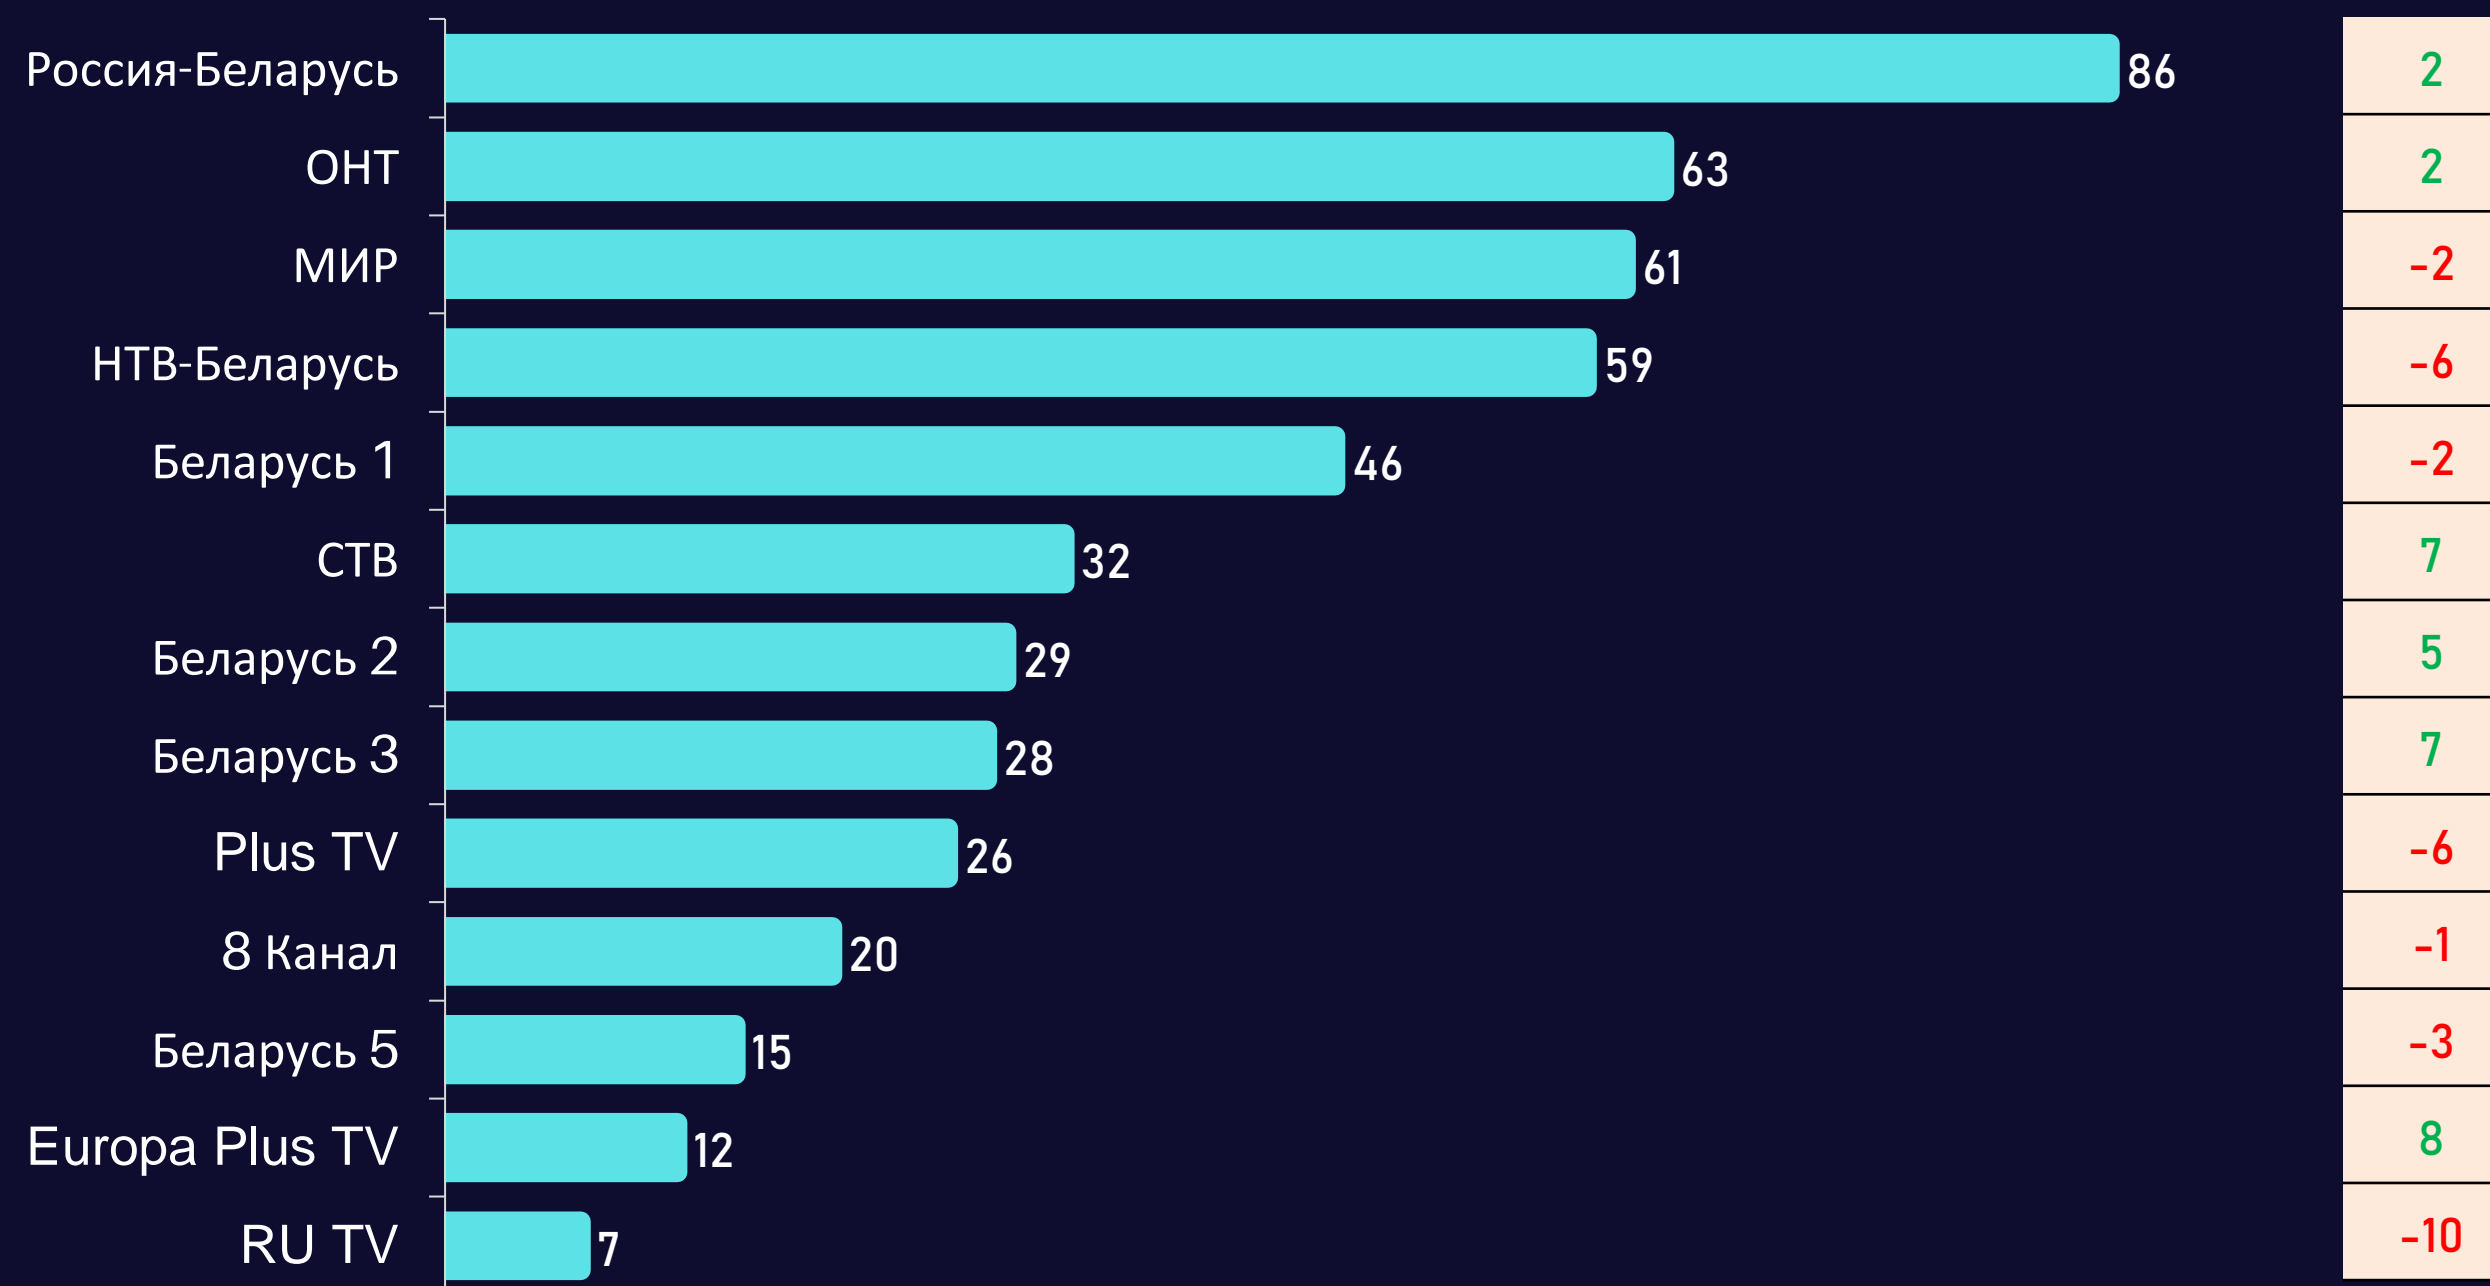

35-54 лет

Среднесуточный охват телевидения

AvRch%/000

Среднесуточный охват телевидения

AvRch%/000

* Красный цвет – отрицательная динамика, зеленый – положительная.

Среднесуточный рейтинг каналов

Rtg%

Среднесуточная доля каналов

Share%

Среднесуточный охват каналов

AvRch%

Среднесуточное время просмотра (зрители)

AvAudView, min.

Топ 15 программ на телеканалах

| Программа | Канал | Дата | Начало | Окончание | Рейтинг |
|----------------------------------|-----------------|------------|----------|-----------|---------|
| ПРИВЕТ, АНДРЕЙ! | Россия-Беларусь | 03.06.2023 | 21:29:17 | 23:19:59 | 5.29 |
| ПЕСНИ ОТ ВСЕЙ ДУШИ | Россия-Беларусь | 04.06.2023 | 17:58:31 | 19:47:48 | 5.17 |
| ВЕСТИ НЕДЕЛИ | Россия-Беларусь | 04.06.2023 | 19:59:40 | 20:59:45 | 5.13 |
| ИЗМАЙЛОВСКИЙ ПАРК | Россия-Беларусь | 04.06.2023 | 19:47:48 | 19:59:40 | 4.13 |
| ИТОГИ НЕДЕЛИ С ИРАДОЙ ЗЕЙНАЛОВОЙ | НТВ-Беларусь | 04.06.2023 | 18:59:46 | 20:13:06 | 4.05 |
| ПАРОМЩИЦА. ДОЛИНА МЕЧТЫ | Россия-Беларусь | 01.06.2023 | 22:31:38 | 22:59:47 | 3.98 |
| ПОЛЕ ЧУДЕС | ОНТ | 02.06.2023 | 18:58:01 | 20:07:53 | 3.89 |
| ВЕСТИ (20:00) | Россия-Беларусь | 01.06.2023 | 19:59:45 | 20:59:56 | 3.54 |
| НОВОСТИ (20:00) | ОНТ | 02.06.2023 | 20:07:53 | 20:30:05 | 3.45 |
| 60 МИНУТ. СПЕЦВЫПУСК | Россия-Беларусь | 30.05.2023 | 14:40:27 | 16:59:45 | 3.31 |
| ВЕСТИ (17:00) | Россия-Беларусь | 29.05.2023 | 16:59:51 | 17:29:46 | 3.26 |
| ВРЕМЯ ПОКАЖЕТ | ОНТ | 31.05.2023 | 18:21:27 | 19:00:08 | 3.26 |
| БЕЛАРУСЬ. НОВОСТИ (21:00) | Россия-Беларусь | 01.06.2023 | 20:59:56 | 21:29:02 | 3.15 |
| СЛЕДСТВИЕ ВЕЛИ... | НТВ-Беларусь | 04.06.2023 | 17:23:05 | 18:11:06 | 3.04 |
| ТЫ СУПЕР! 60+ | НТВ-Беларусь | 04.06.2023 | 20:20:51 | 23:05:24 | 3.03 |