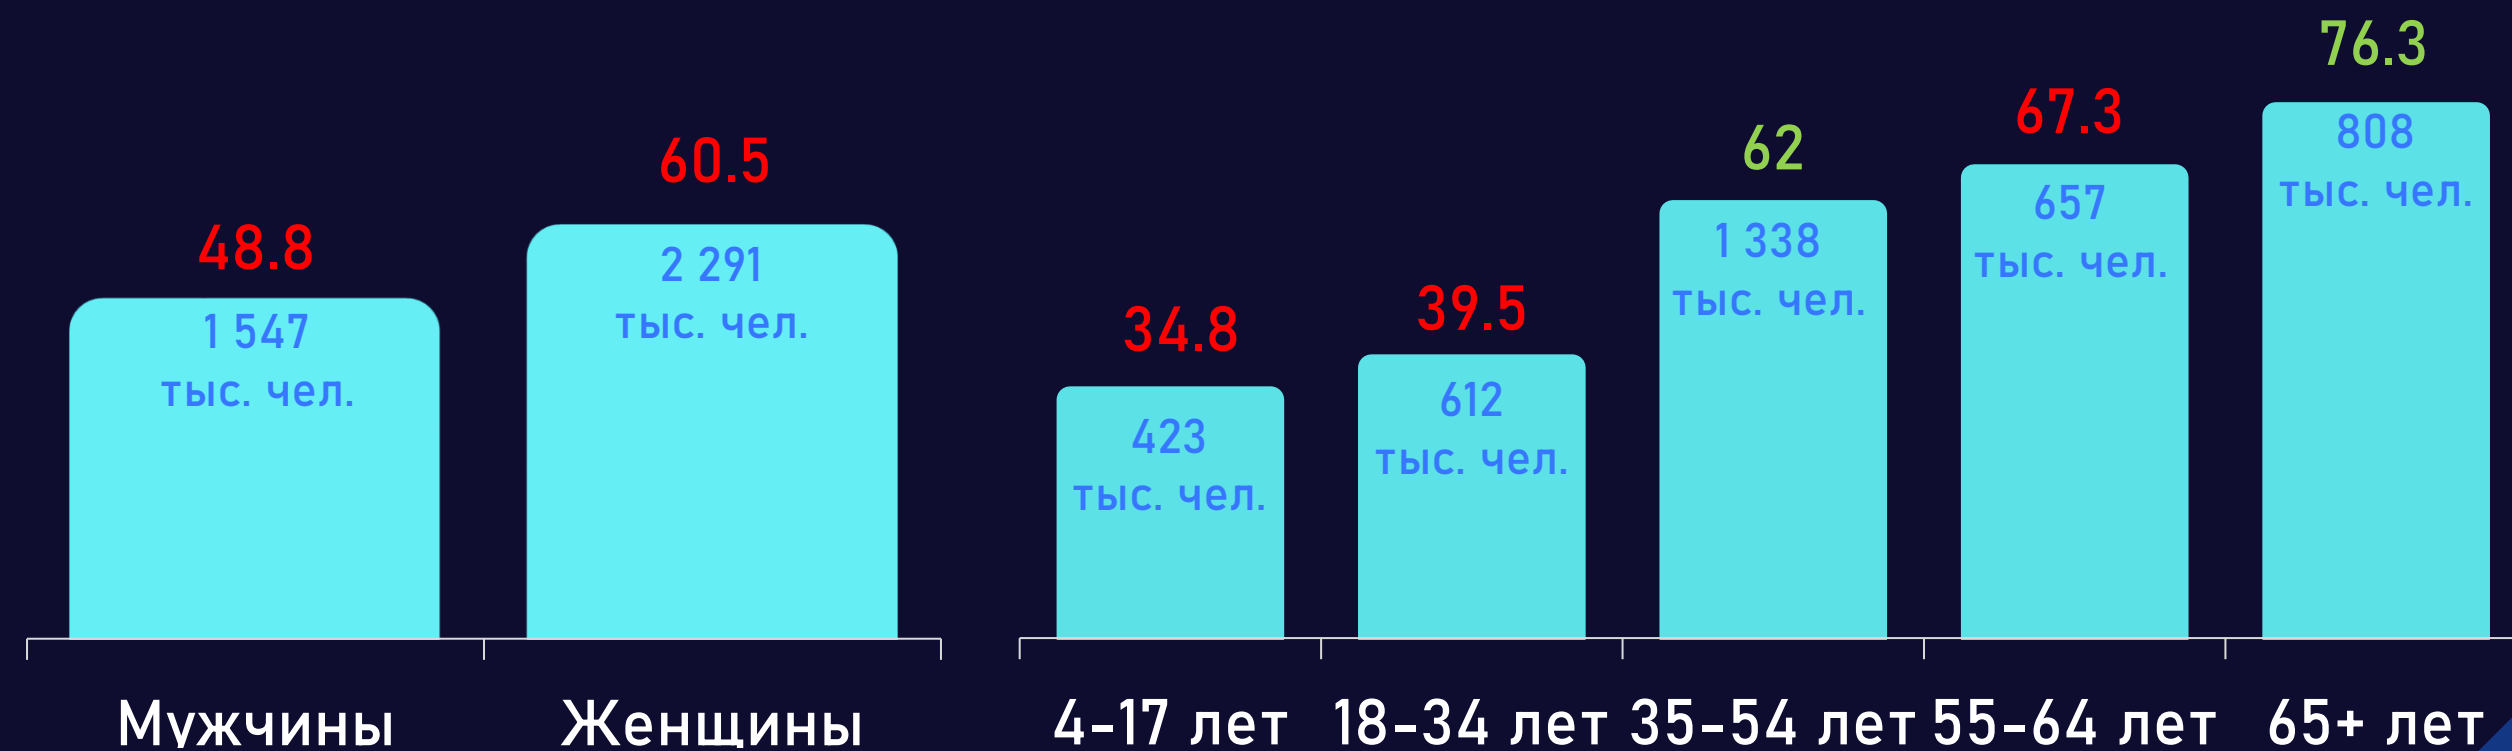

Отчет о телесмотрении

29 мая - 04 июня 2023 г.

Методологические ОСНОВЫ

Генеральная совокупность:

городское население Республики Беларусь в возрасте 4 лет и старше.

Размер генеральной совокупности:

6 962 тысячи человек.

35-54 лет

Среднесуточный охват телевидения

AvRch%/000

Среднесуточный охват телевидения

AvRch%/000

* Красный цвет – отрицательная динамика, зеленый – положительная.

Среднесуточный рейтинг каналов

Rtg%

Среднесуточная доля каналов

Share%

Среднесуточный охват каналов

AvRch%

Среднесуточное время просмотра (зрители)

AvAudView, min.

Топ 15 программ на телеканалах

| Программа | Канал | Дата | Начало | Окончание | Рейтинг |
|----------------------------------|-----------------|------------|----------|-----------|---------|
| ПРИВЕТ, АНДРЕЙ! | Россия-Беларусь | 03.06.2023 | 21:29:17 | 23:19:59 | 5.29 |
| ПЕСНИ ОТ ВСЕЙ ДУШИ | Россия-Беларусь | 04.06.2023 | 17:58:31 | 19:47:48 | 5.17 |
| ВЕСТИ НЕДЕЛИ | Россия-Беларусь | 04.06.2023 | 19:59:40 | 20:59:45 | 5.13 |
| ИЗМАЙЛОВСКИЙ ПАРК | Россия-Беларусь | 04.06.2023 | 19:47:48 | 19:59:40 | 4.13 |
| ИТОГИ НЕДЕЛИ С ИРАДОЙ ЗЕЙНАЛОВОЙ | НТВ-Беларусь | 04.06.2023 | 18:59:46 | 20:13:06 | 4.05 |
| ПАРОМЩИЦА. ДОЛИНА МЕЧТЫ | Россия-Беларусь | 01.06.2023 | 22:31:38 | 22:59:47 | 3.98 |
| ПОЛЕ ЧУДЕС | ОНТ | 02.06.2023 | 18:58:01 | 20:07:53 | 3.89 |
| ВЕСТИ (20:00) | Россия-Беларусь | 01.06.2023 | 19:59:45 | 20:59:56 | 3.54 |
| НОВОСТИ (20:00) | ОНТ | 02.06.2023 | 20:07:53 | 20:30:05 | 3.45 |
| 60 МИНУТ. СПЕЦВЫПУСК | Россия-Беларусь | 30.05.2023 | 14:40:27 | 16:59:45 | 3.31 |
| ВЕСТИ (17:00) | Россия-Беларусь | 29.05.2023 | 16:59:51 | 17:29:46 | 3.26 |
| ВРЕМЯ ПОКАЖЕТ | ОНТ | 31.05.2023 | 18:21:27 | 19:00:08 | 3.26 |
| БЕЛАРУСЬ. НОВОСТИ (21:00) | Россия-Беларусь | 01.06.2023 | 20:59:56 | 21:29:02 | 3.15 |
| СЛЕДСТВИЕ ВЕЛИ... | НТВ-Беларусь | 04.06.2023 | 17:23:05 | 18:11:06 | 3.04 |
| ТЫ СУПЕР! 60+ | НТВ-Беларусь | 04.06.2023 | 20:20:51 | 23:05:24 | 3.03 |