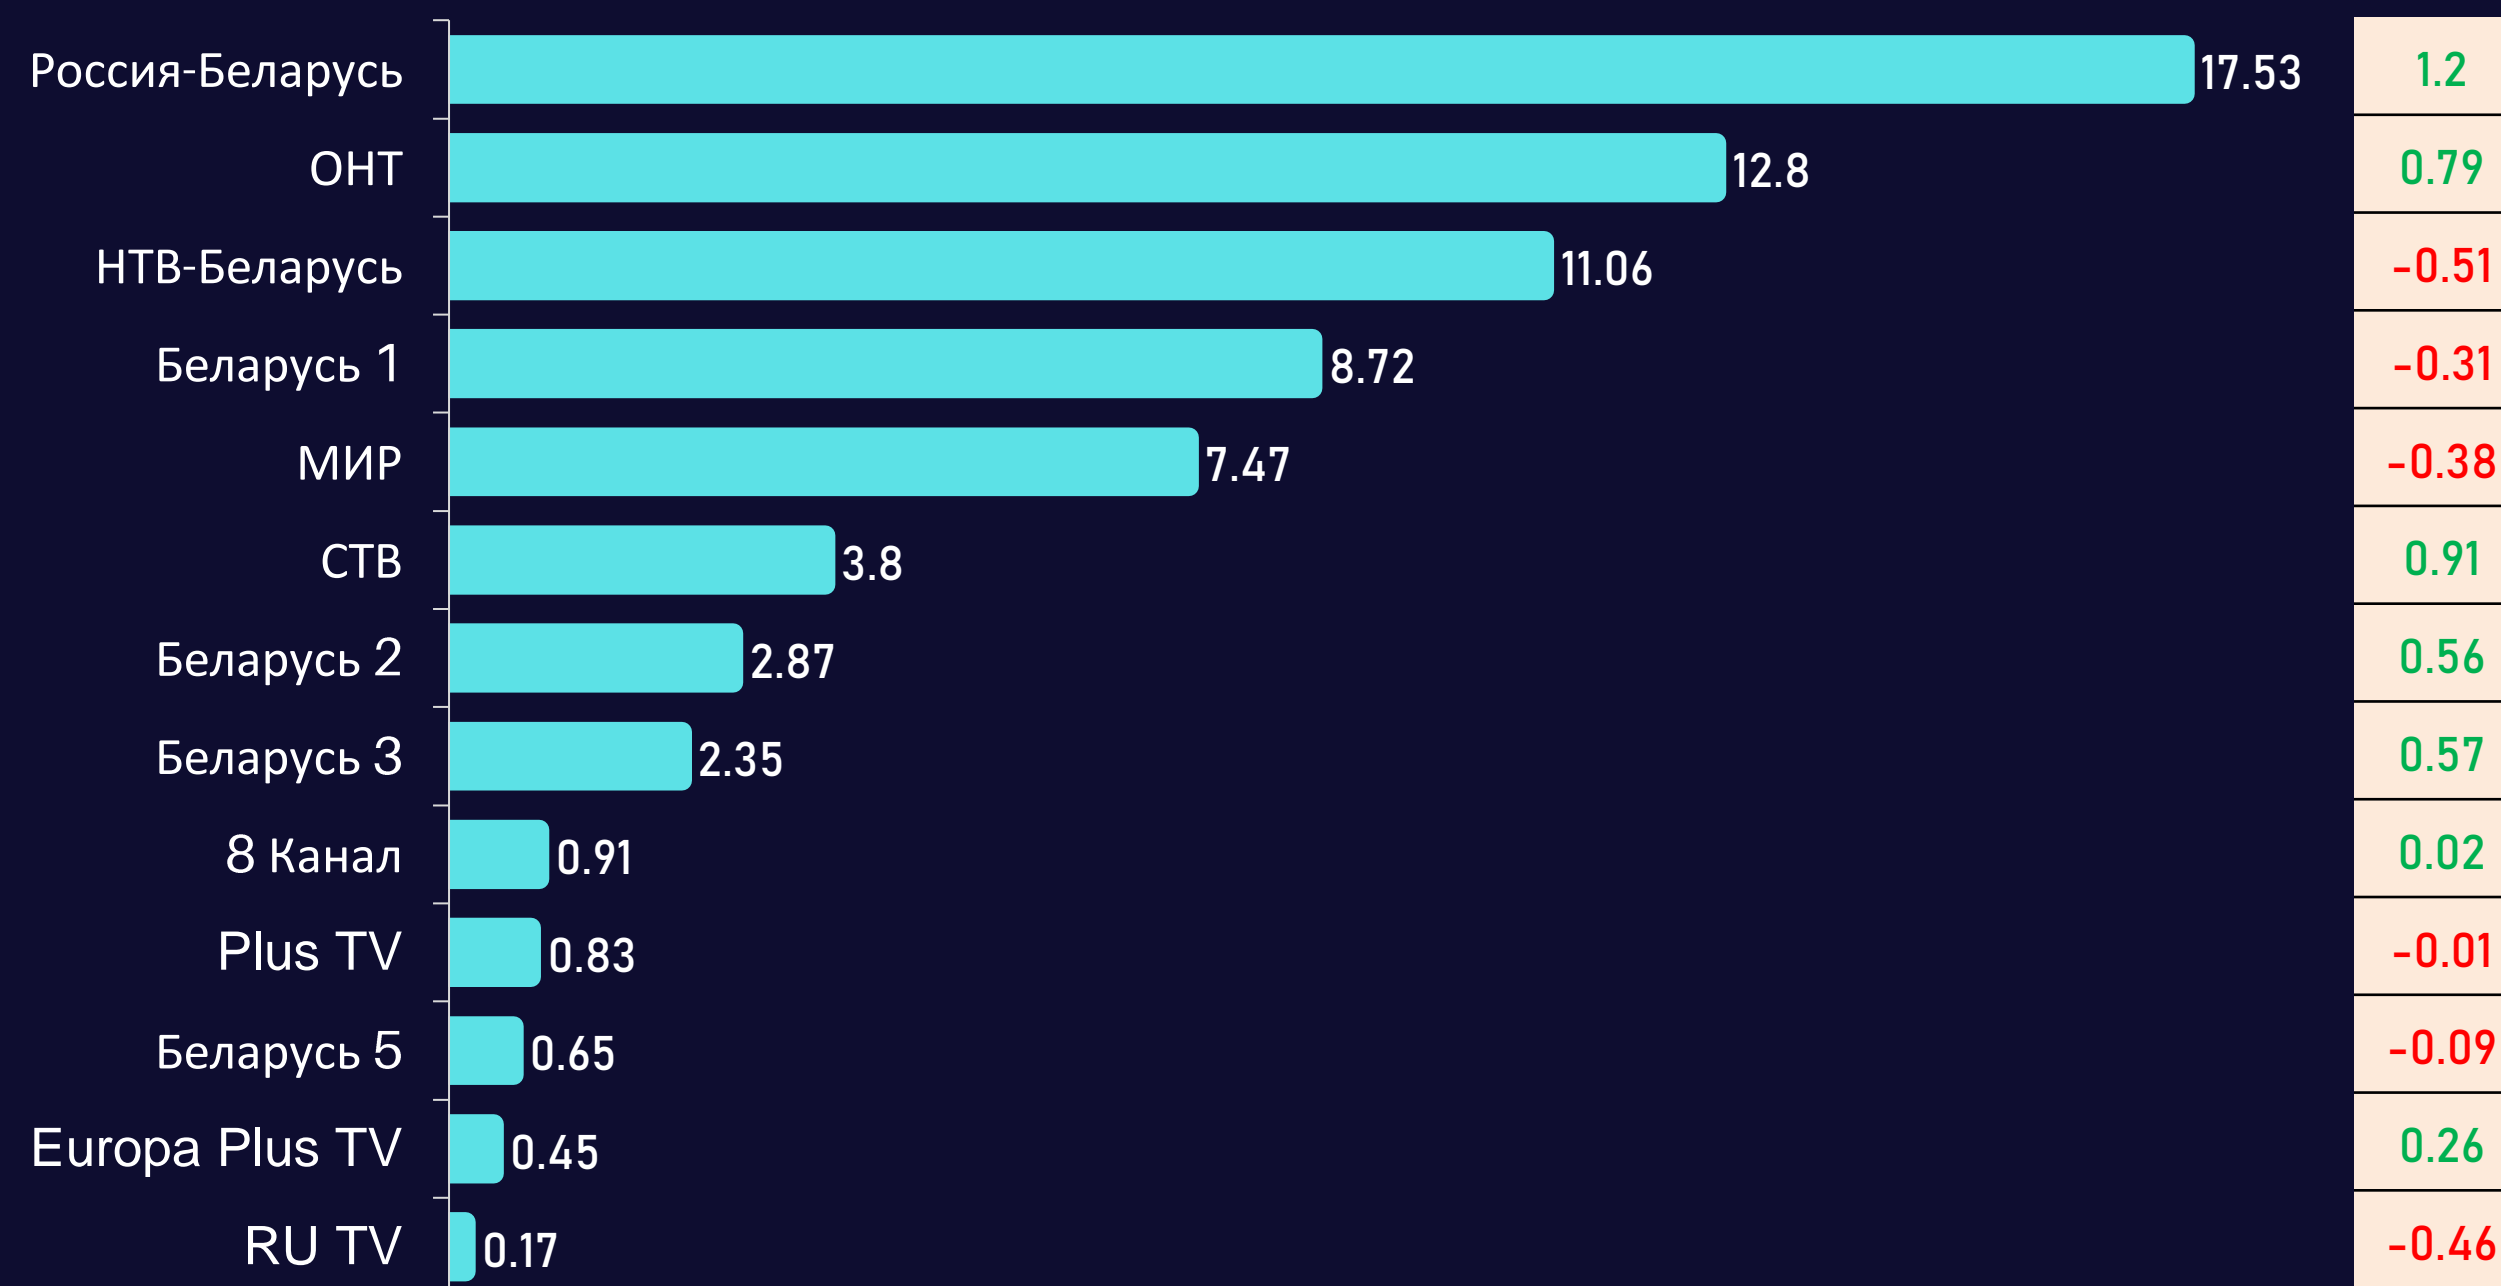

Отчет о телесмотрении

29 мая - 04 июня 2023 г.

Методологические ОСНОВЫ

Генеральная совокупность:

городское население Республики Беларусь в возрасте 4 лет и старше.

Размер генеральной совокупности:

6 962 тысячи человек.

35-54 лет

Среднесуточный охват телевидения

AvRch%/000

Среднесуточный охват телевидения

AvRch%/000

* Красный цвет – отрицательная динамика, зеленый – положительная.

Среднесуточный рейтинг каналов

Rtg%

Среднесуточная доля каналов

Share%

Среднесуточный охват каналов

AvRch%

Среднесуточное время просмотра (зрители)

AvAudView, min.

Топ 15 программ на телеканалах

| Программа | Канал | Дата | Начало | Окончание | Рейтинг |
|----------------------------------|-----------------|------------|----------|-----------|---------|
| ПРИВЕТ, АНДРЕЙ! | Россия-Беларусь | 03.06.2023 | 21:29:17 | 23:19:59 | 5.29 |
| ПЕСНИ ОТ ВСЕЙ ДУШИ | Россия-Беларусь | 04.06.2023 | 17:58:31 | 19:47:48 | 5.17 |
| ВЕСТИ НЕДЕЛИ | Россия-Беларусь | 04.06.2023 | 19:59:40 | 20:59:45 | 5.13 |
| ИЗМАЙЛОВСКИЙ ПАРК | Россия-Беларусь | 04.06.2023 | 19:47:48 | 19:59:40 | 4.13 |
| ИТОГИ НЕДЕЛИ С ИРАДОЙ ЗЕЙНАЛОВОЙ | НТВ-Беларусь | 04.06.2023 | 18:59:46 | 20:13:06 | 4.05 |
| ПАРОМЩИЦА. ДОЛИНА МЕЧТЫ | Россия-Беларусь | 01.06.2023 | 22:31:38 | 22:59:47 | 3.98 |
| ПОЛЕ ЧУДЕС | ОНТ | 02.06.2023 | 18:58:01 | 20:07:53 | 3.89 |
| ВЕСТИ (20:00) | Россия-Беларусь | 01.06.2023 | 19:59:45 | 20:59:56 | 3.54 |
| НОВОСТИ (20:00) | ОНТ | 02.06.2023 | 20:07:53 | 20:30:05 | 3.45 |
| 60 МИНУТ. СПЕЦВЫПУСК | Россия-Беларусь | 30.05.2023 | 14:40:27 | 16:59:45 | 3.31 |
| ВЕСТИ (17:00) | Россия-Беларусь | 29.05.2023 | 16:59:51 | 17:29:46 | 3.26 |
| ВРЕМЯ ПОКАЖЕТ | ОНТ | 31.05.2023 | 18:21:27 | 19:00:08 | 3.26 |
| БЕЛАРУСЬ. НОВОСТИ (21:00) | Россия-Беларусь | 01.06.2023 | 20:59:56 | 21:29:02 | 3.15 |
| СЛЕДСТВИЕ ВЕЛИ... | НТВ-Беларусь | 04.06.2023 | 17:23:05 | 18:11:06 | 3.04 |
| ТЫ СУПЕР! 60+ | НТВ-Беларусь | 04.06.2023 | 20:20:51 | 23:05:24 | 3.03 |