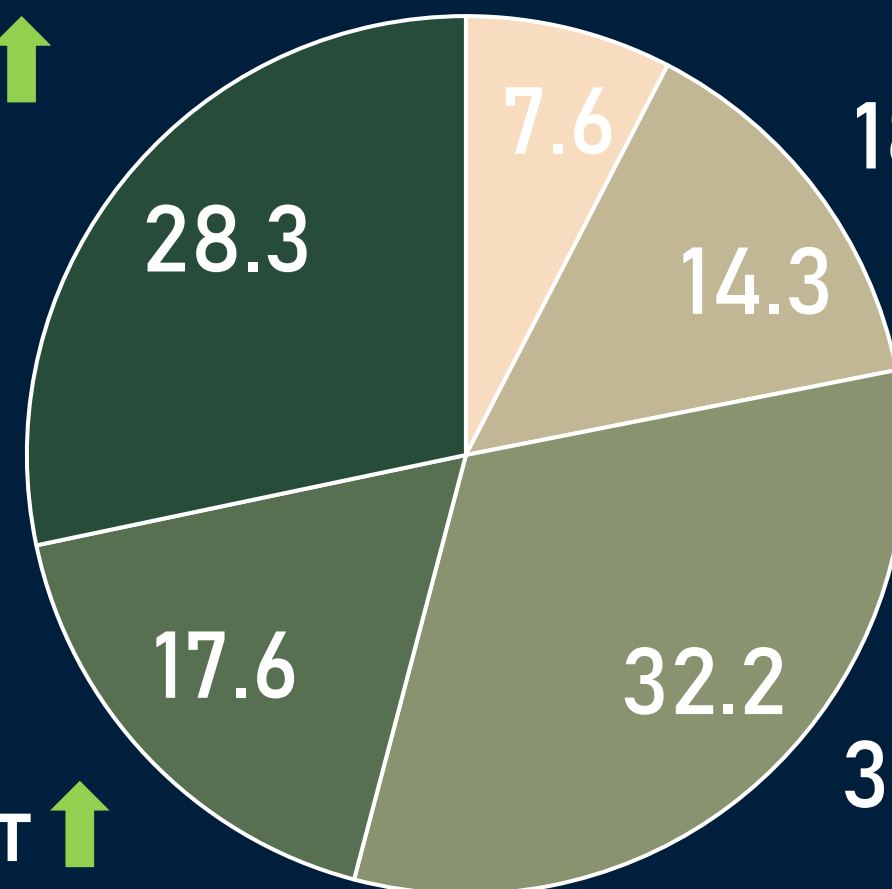

Отчет о телесмотрении

29 мая - 04 июня 2023 г.

Методологические ОСНОВЫ

Генеральная совокупность:

городское население Республики Беларусь в возрасте 4 лет и старше.

Размер генеральной совокупности:

6 962 тысячи человек.

Количество измеряемых телеканалов:

13 телеканалов в измерении аудитории, 47 телеканалов в другом измеряемом ТВ,
11 телеканалов в мониторинге.

Эфирные сутки:

05:00-29:00.

Профиль телезрителя

TgSat%

↑ Женщины

Мужчины ↓

Среди телезрителей процент женщин выше, чем процент мужчин.

4-17 лет ↓

65+ лет ↑

18-34 лет

Наибольшее количество телезрителей было зарегистрировано в возрастных группах 35-54 и 65+ лет.

55-64 лет ↑

35-54 лет

Среднесуточный охват телевидения

AvRch%/000

Среднесуточный охват телевидения

AvRch%/000

* Красный цвет – отрицательная динамика, зеленый – положительная.

Среднесуточный рейтинг каналов

Rtg%