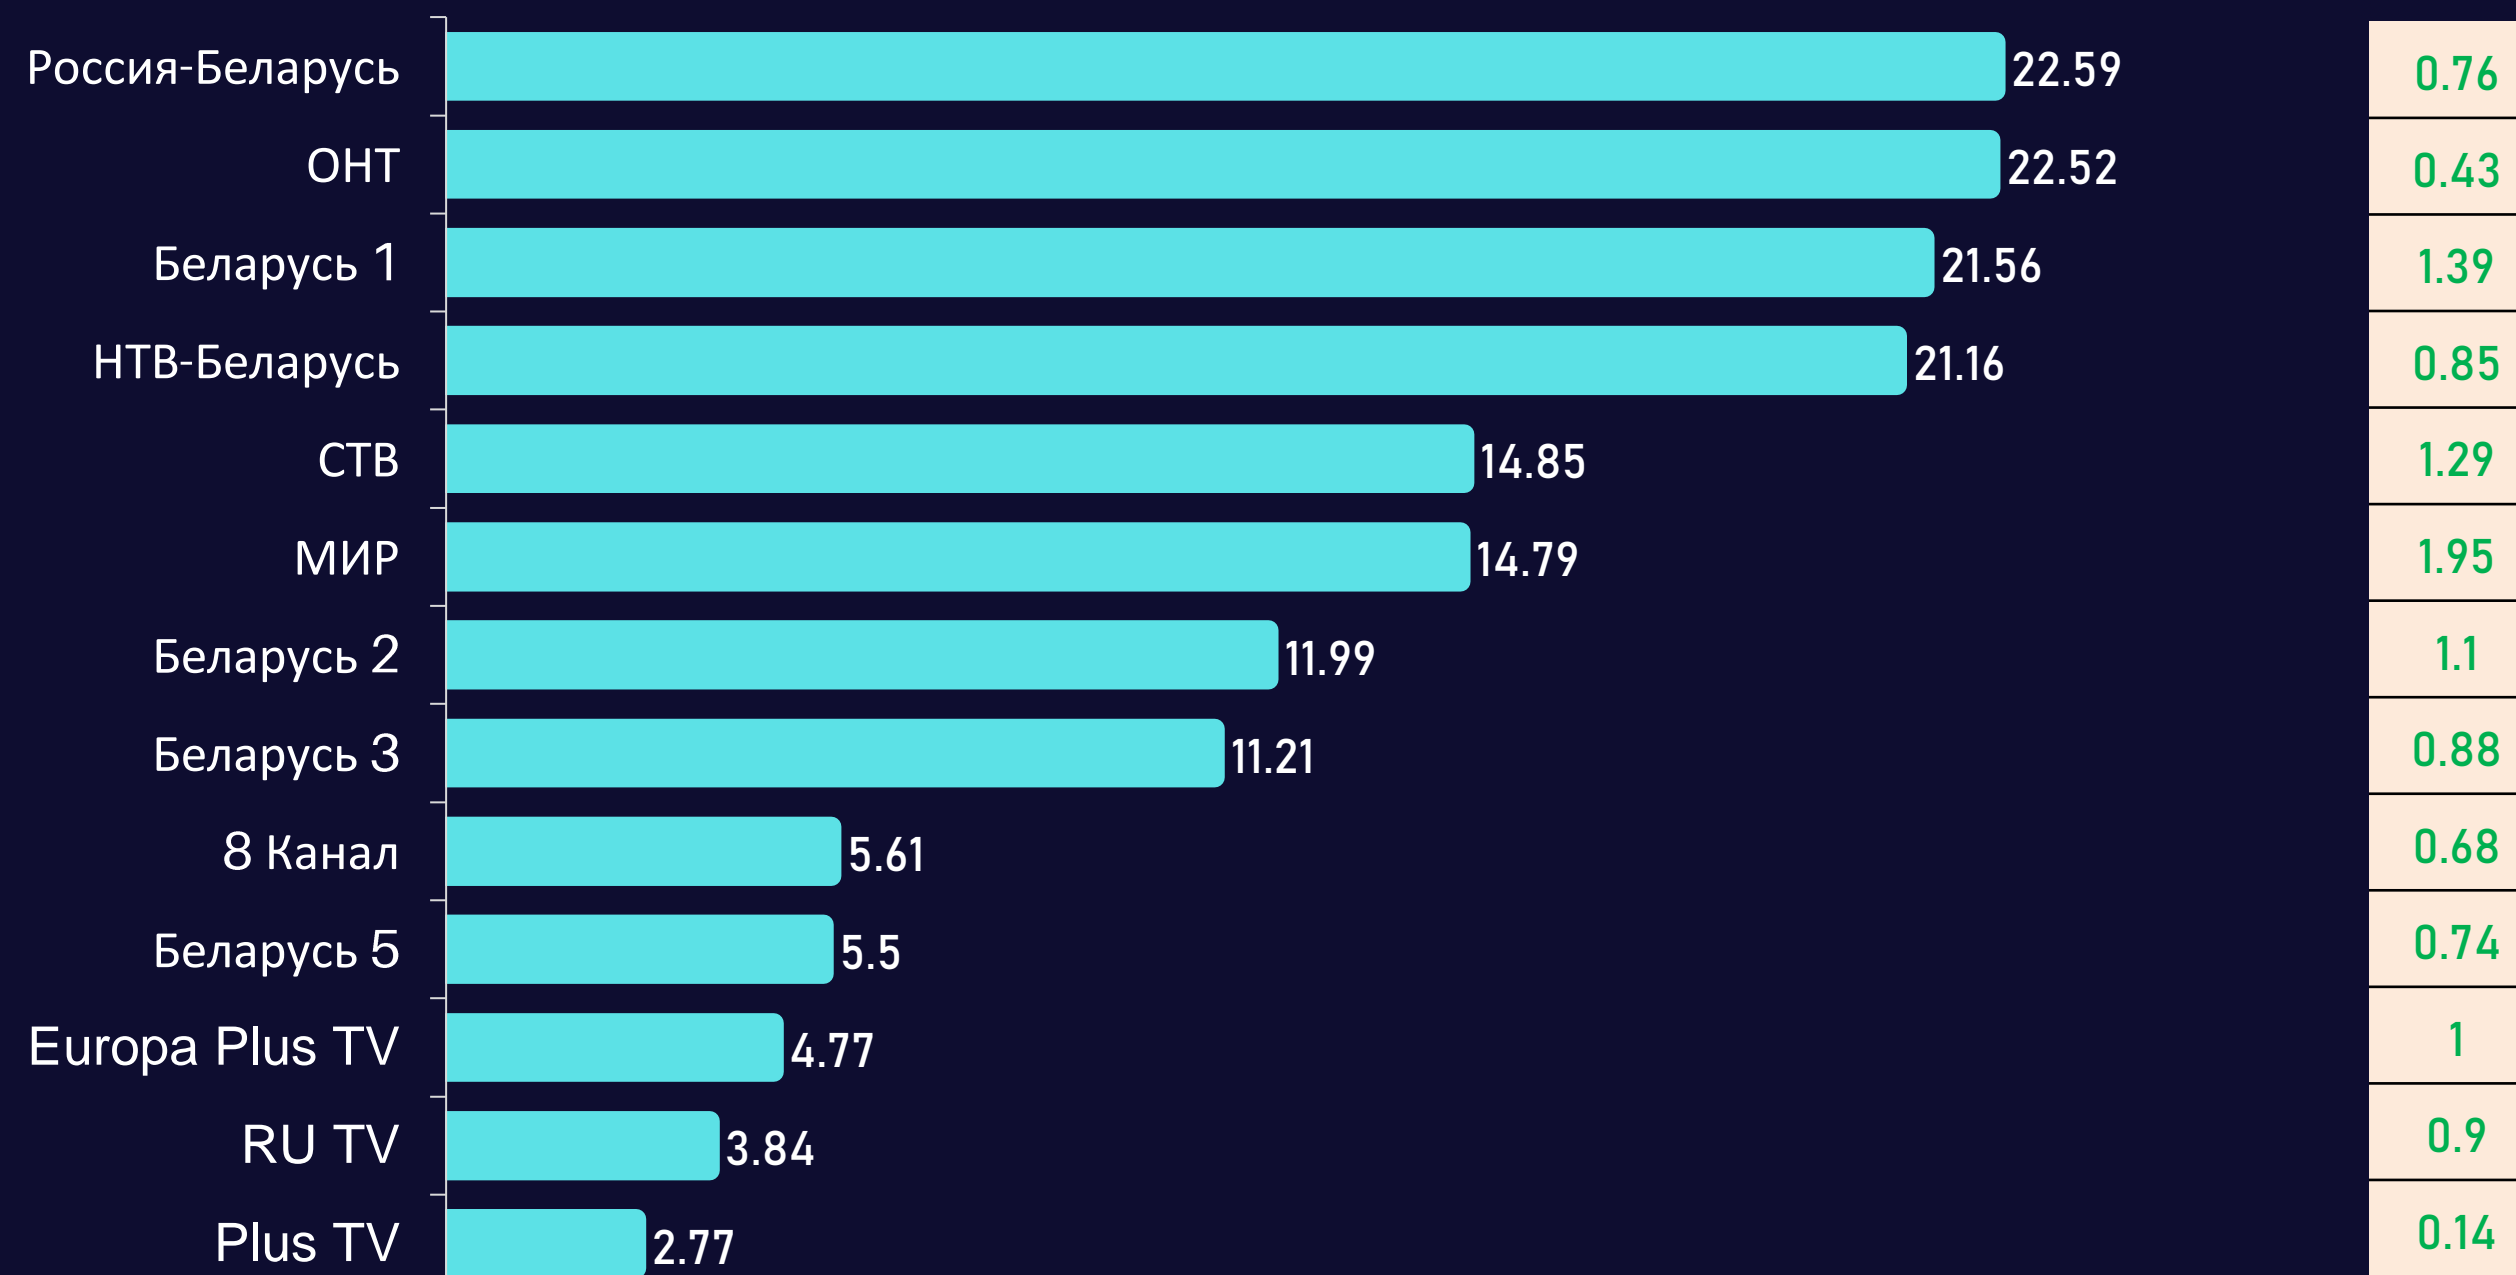

Среднесуточный охват каналов

AvRch%