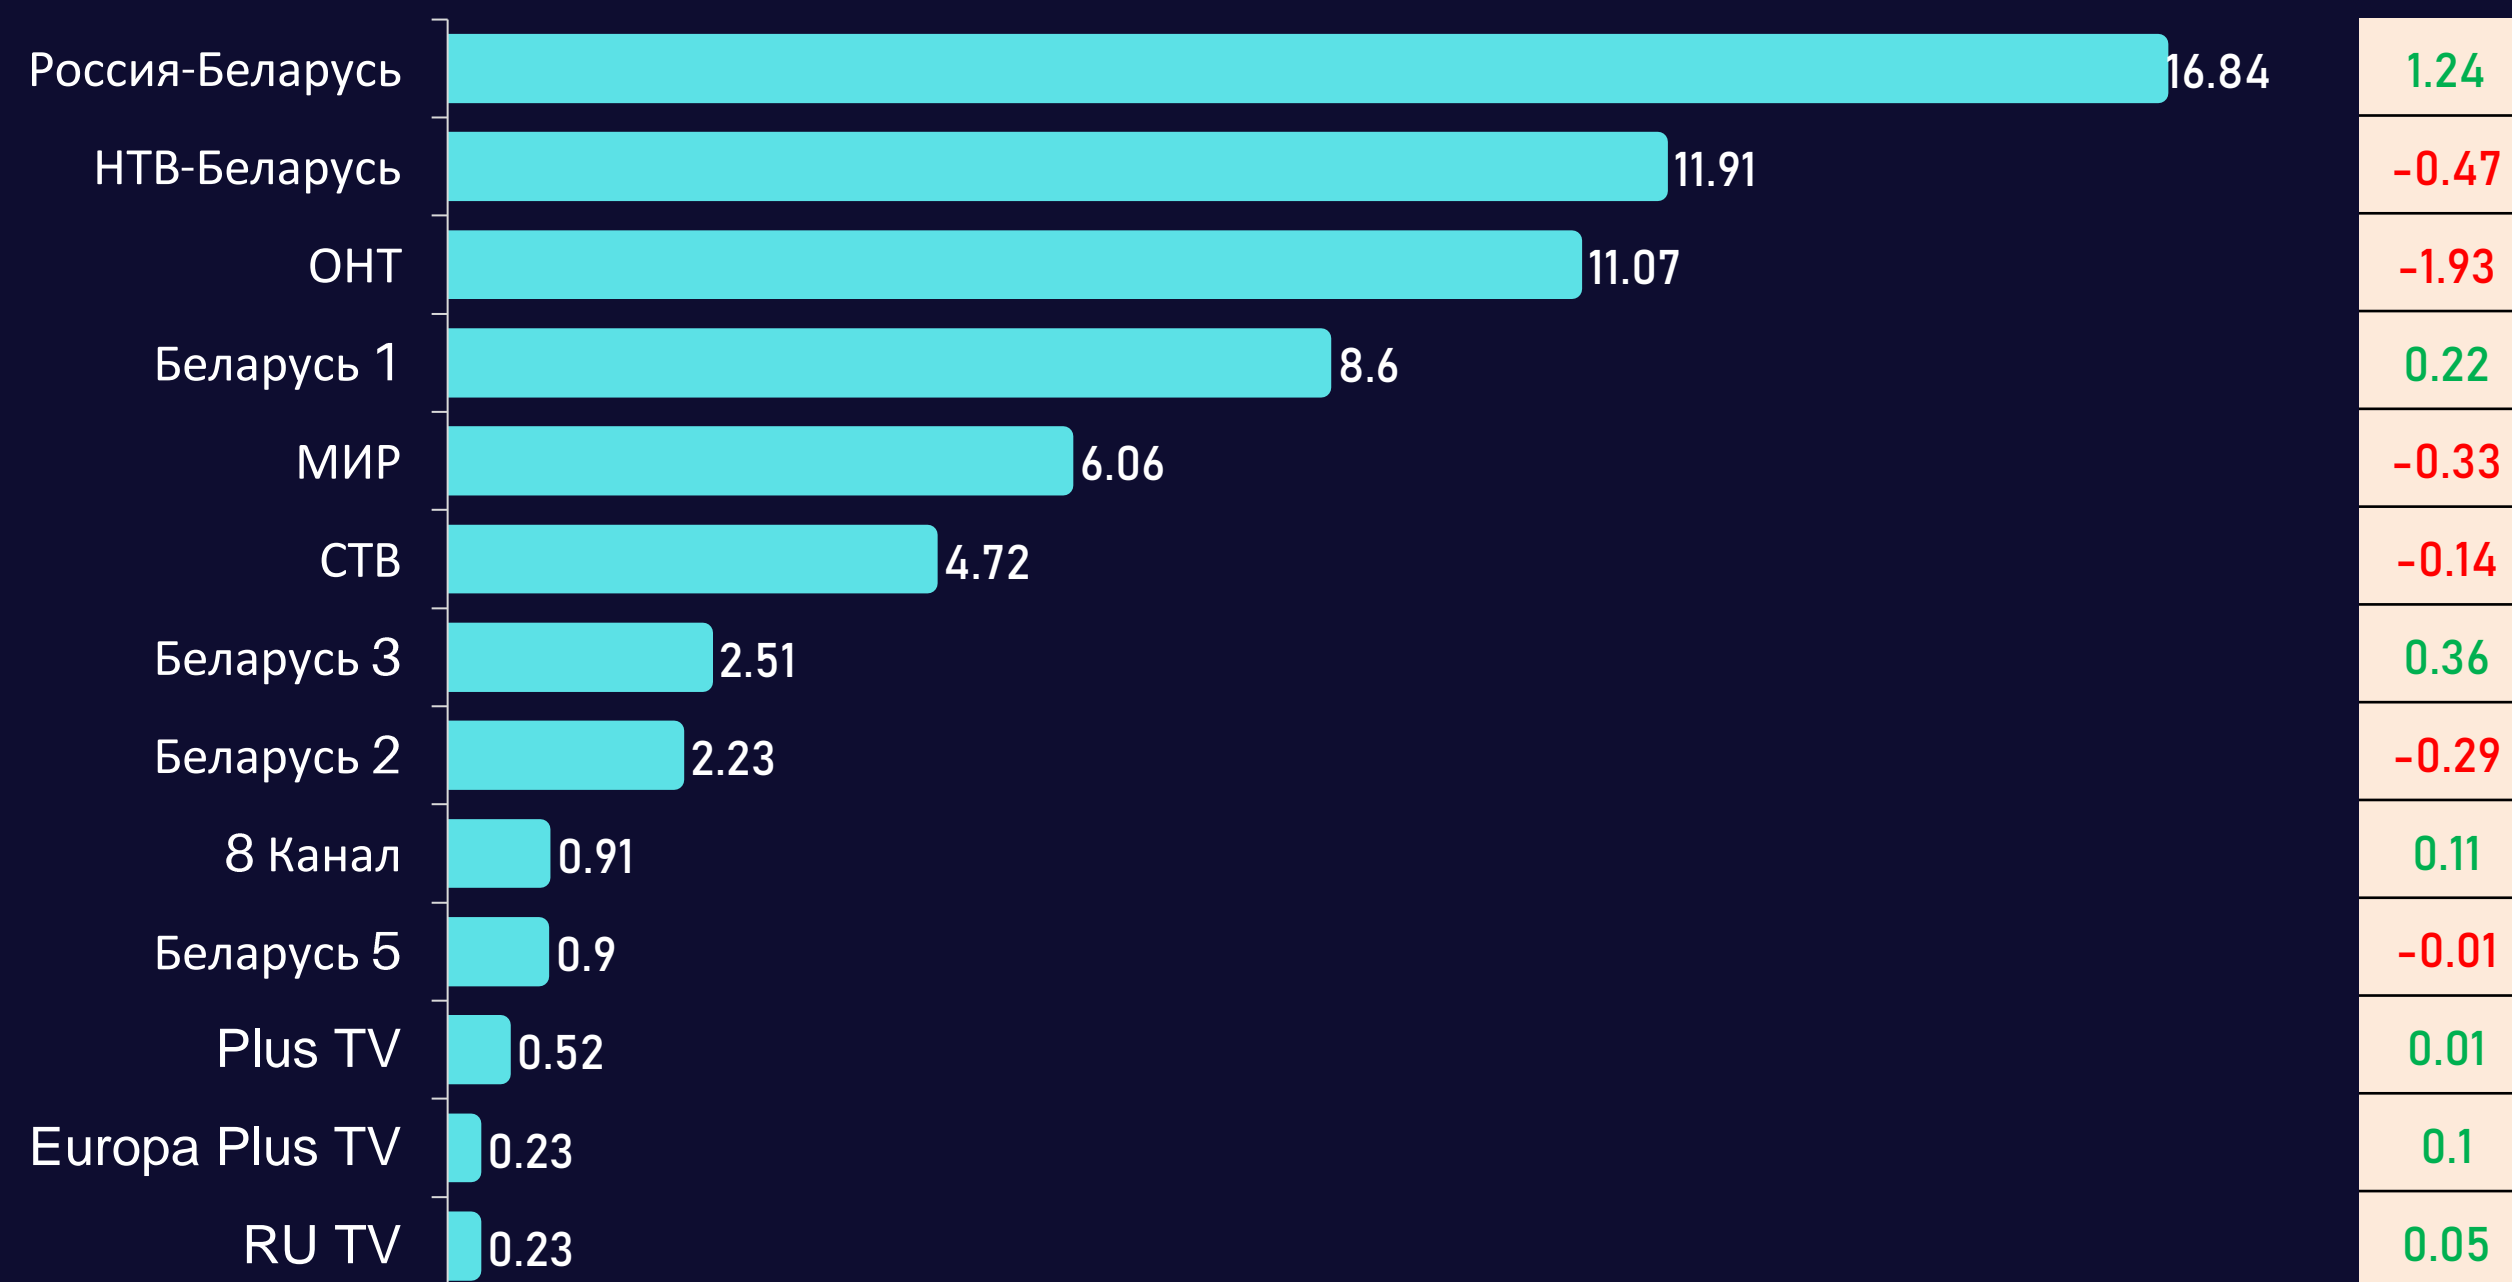

Среднесуточная доля каналов

Share%