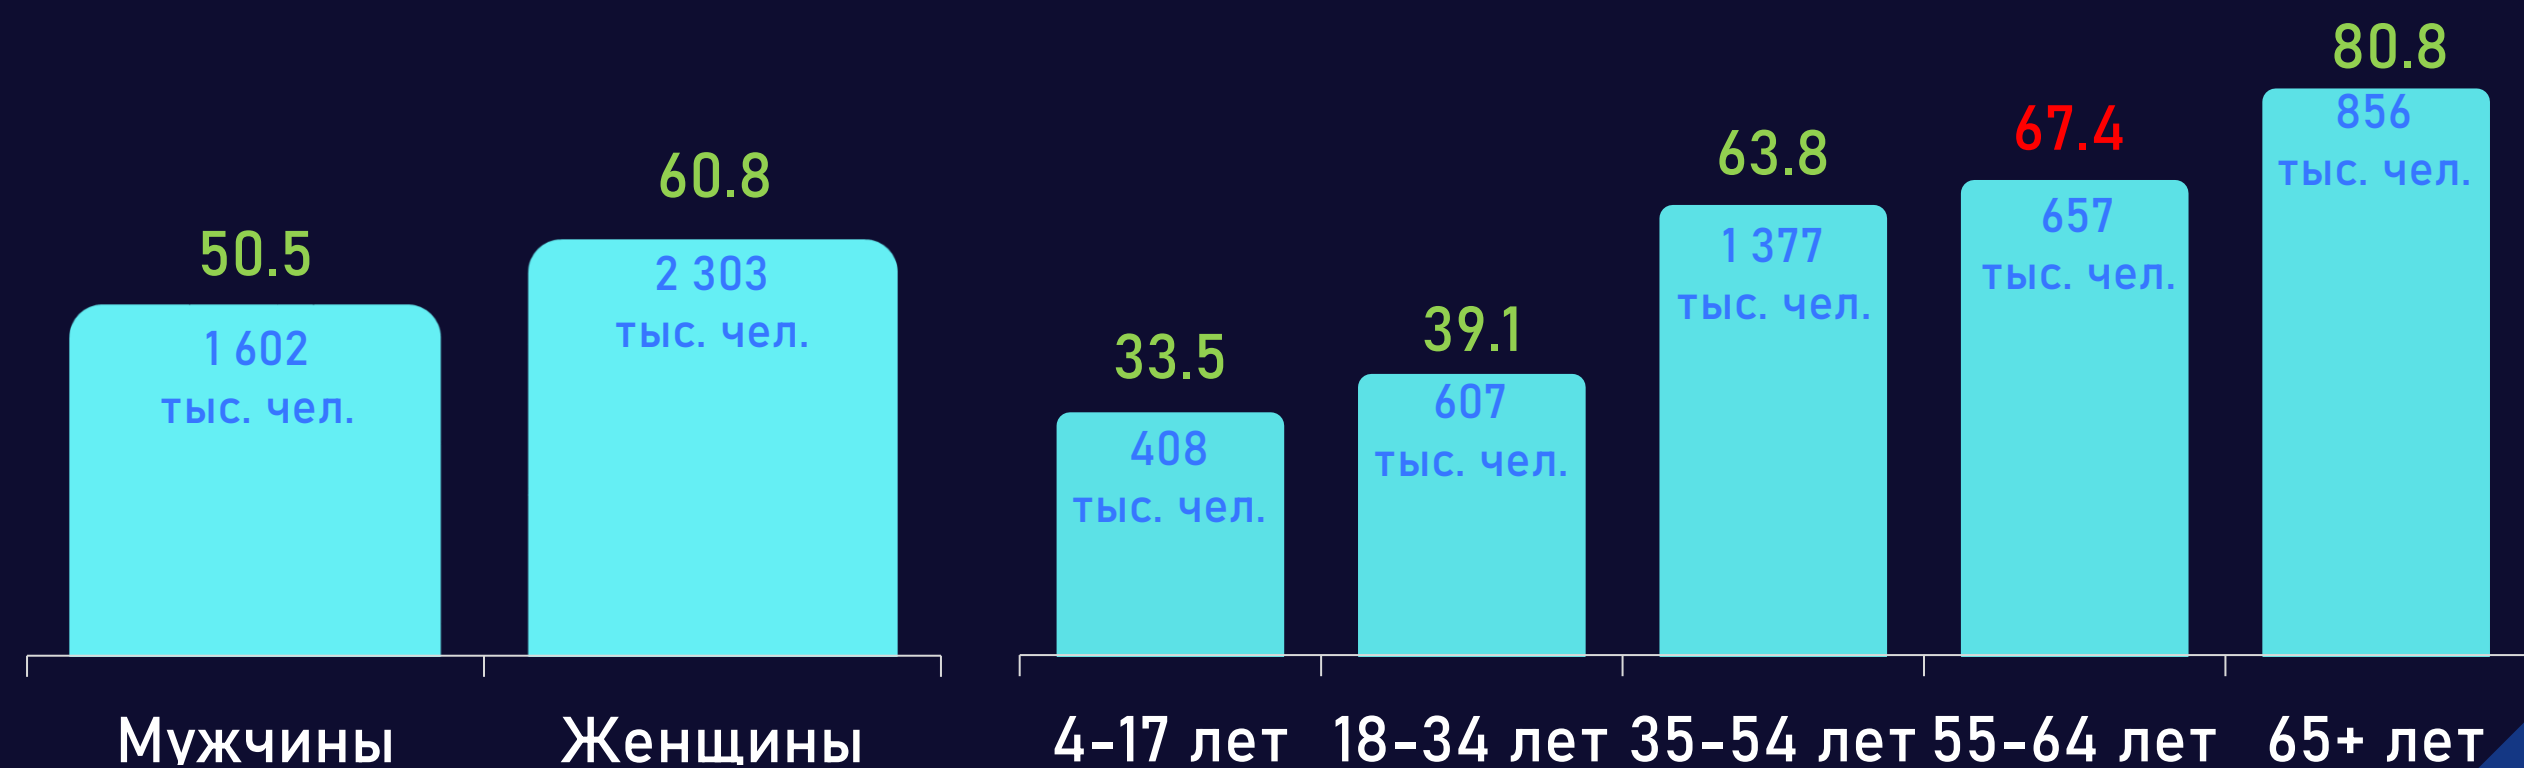

## **Эфирные сутки:**

05:00-29:00.

# Профиль телезрителя

TgSat%

Среди телезрителей процент женщин выше, чем процент мужчин.

Наибольшее количество телезрителей было зарегистрировано в возрастных группах 35-54 и 65+ лет.

# Среднесуточный охват телевидения

AvRch%/000

# Среднесуточный охват телевидения

AvRch%/000

\* Красный цвет – отрицательная динамика, зеленый – положительная.