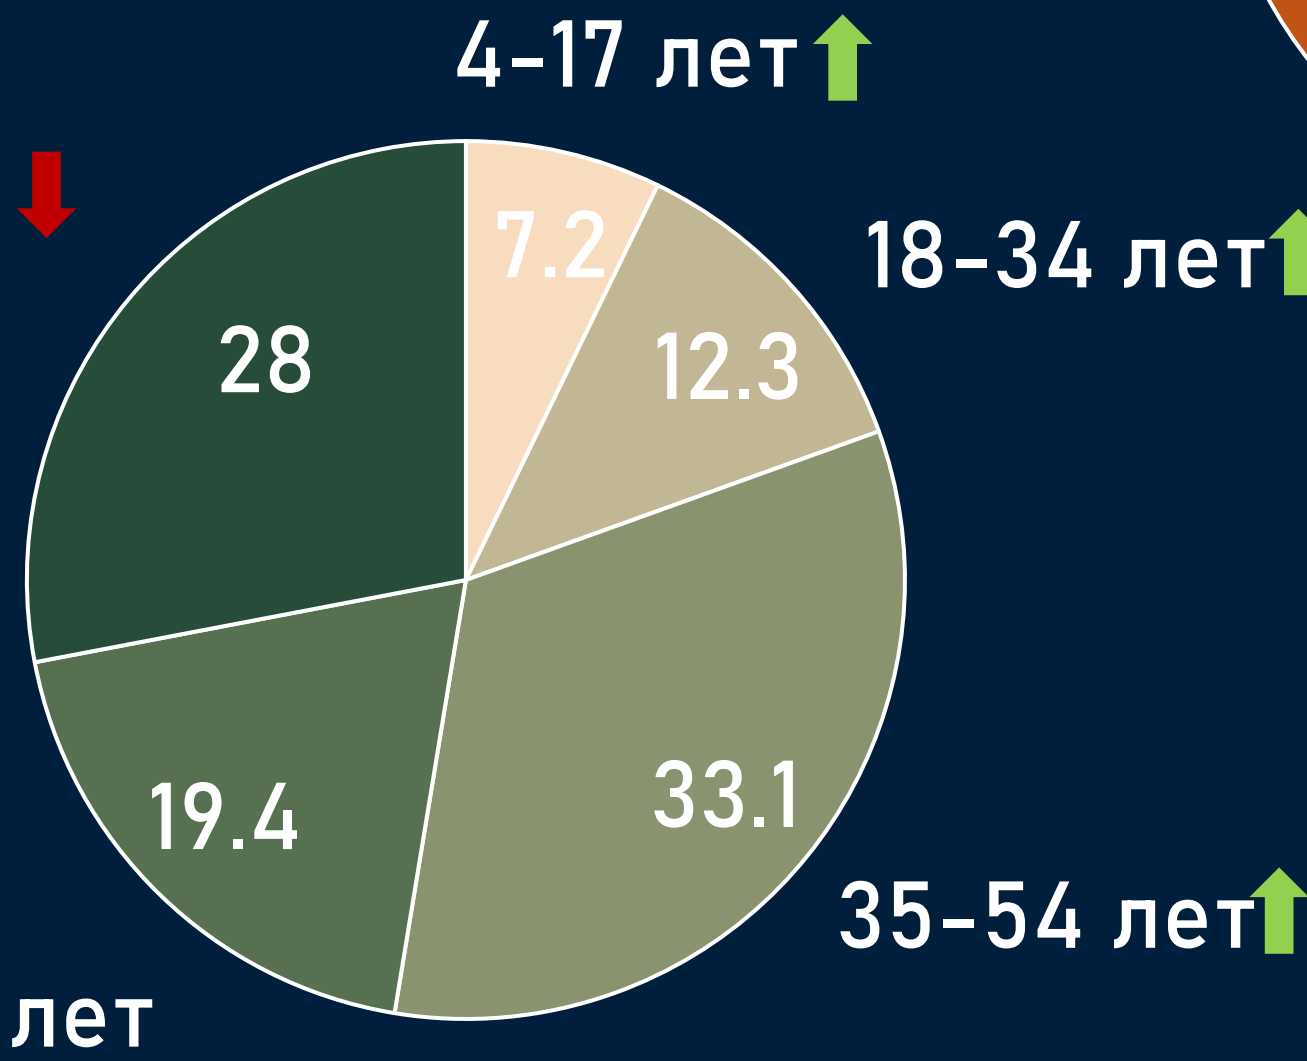

## **Генеральная совокупность:**

городское население Республики Беларусь в возрасте 4 лет и старше.

## **Эфирные сутки:**

05:00-29:00.

# Профиль телезрителя

TgSat%

Среди телезрителей процент женщин выше, чем процент мужчин.

Наибольшее количество телезрителей было зарегистрировано в возрастных группах 35-54 и 65+ лет.

# Среднесуточный охват телевидения

AvRch%/000