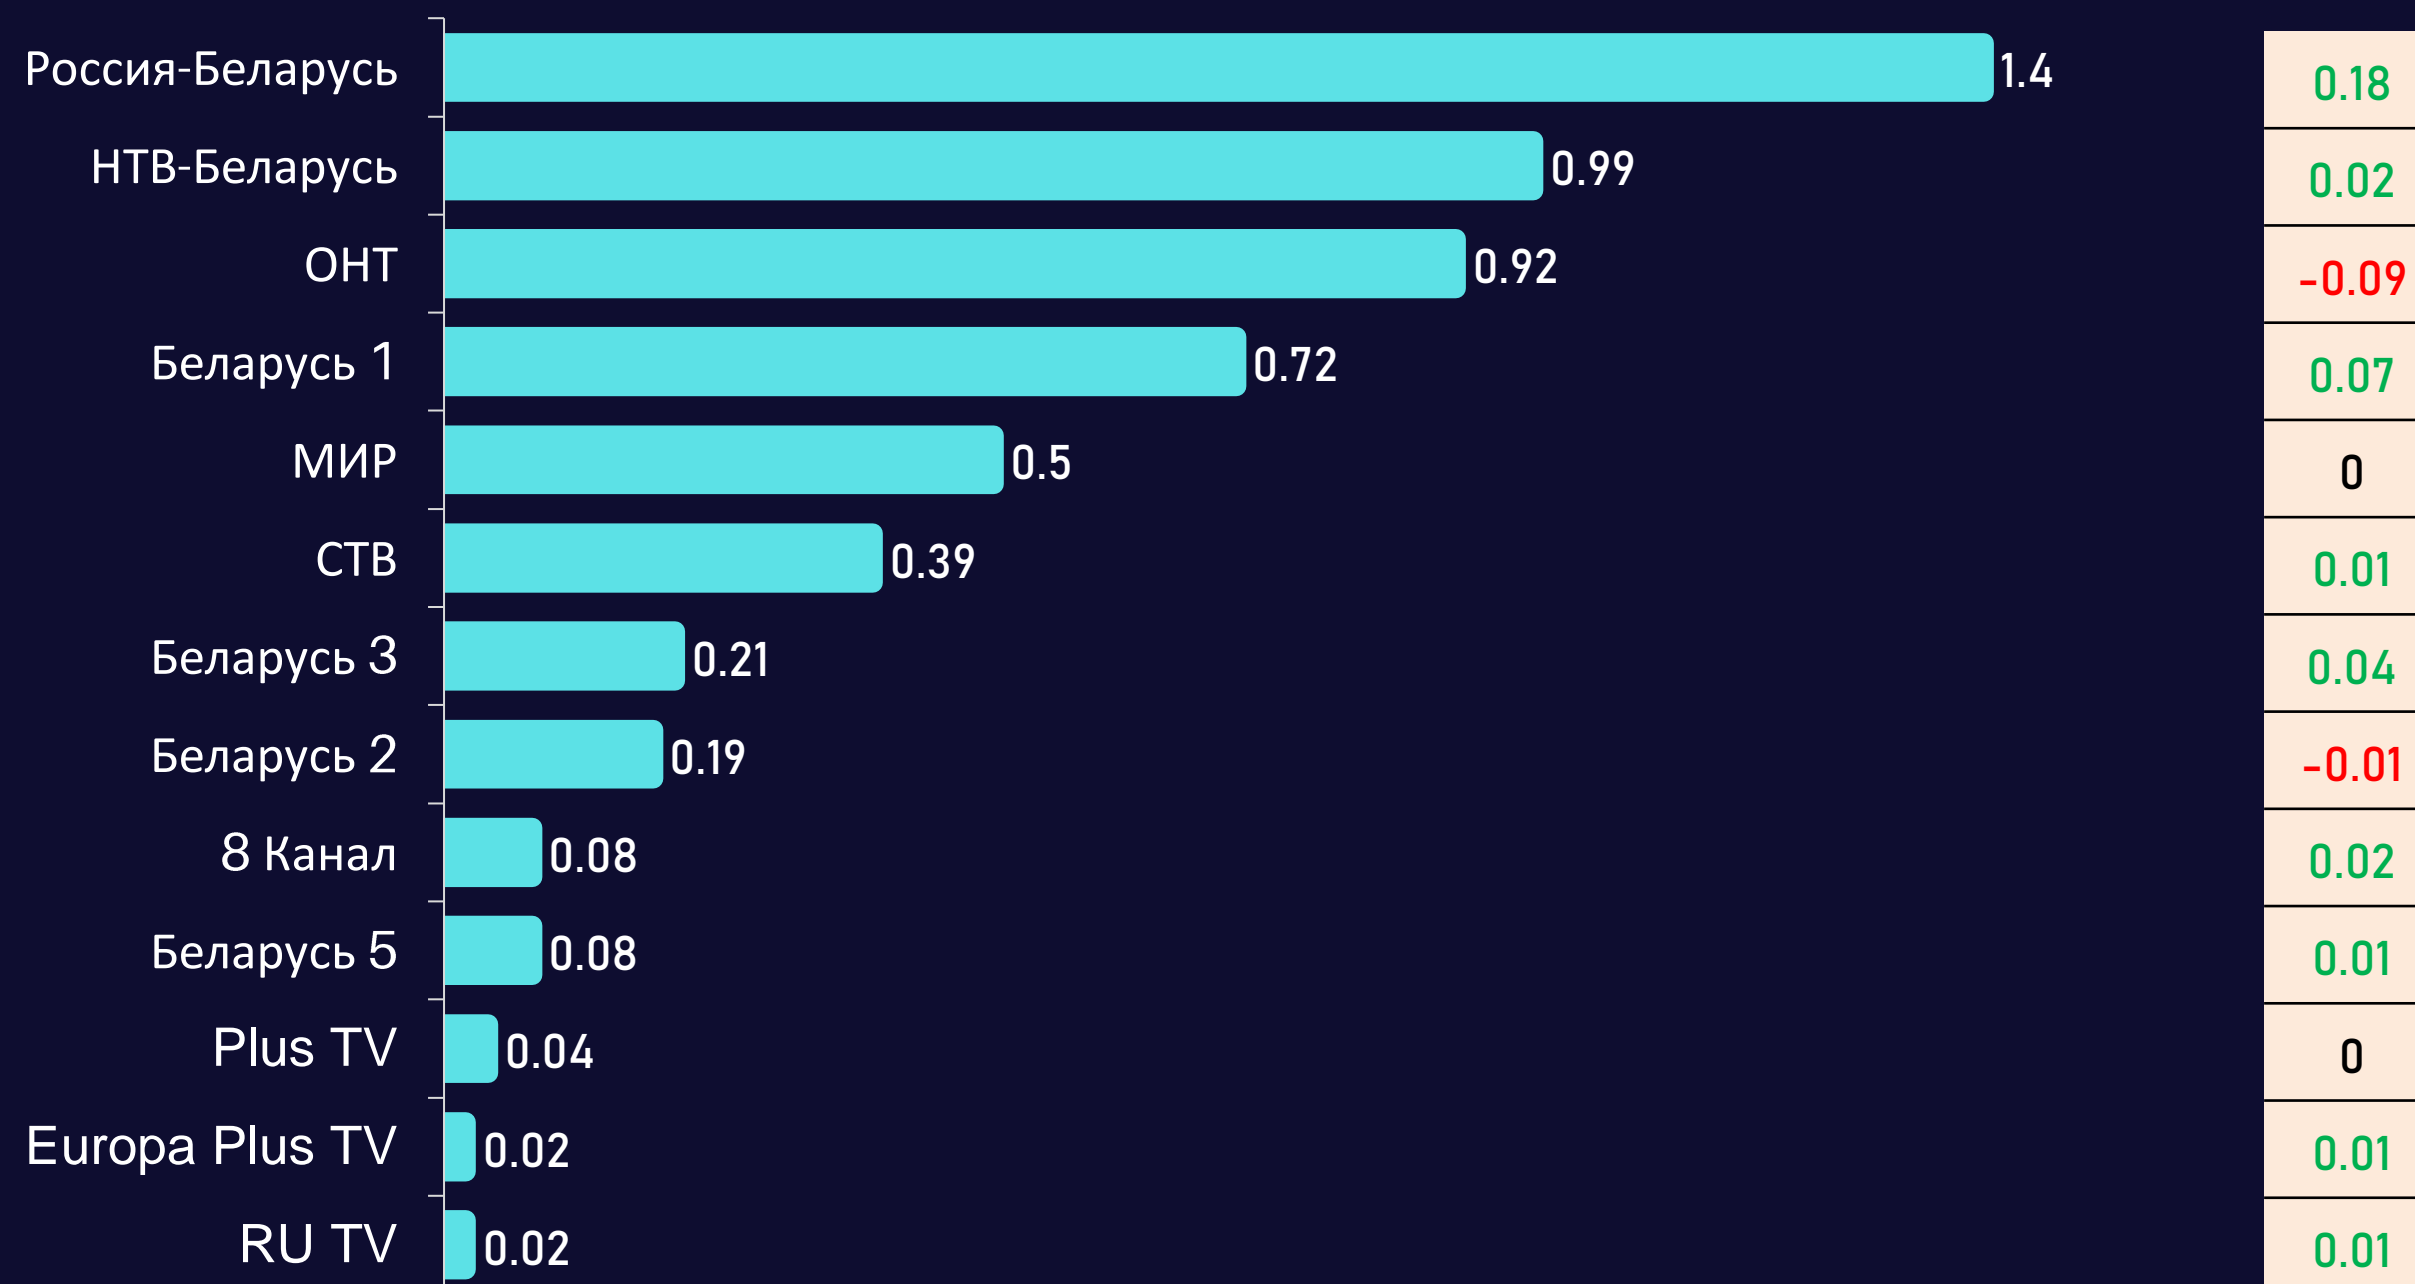

# Среднесуточный охват телевидения

AvRch%/000

# Среднесуточный охват телевидения

AvRch%/000

\* Красный цвет – отрицательная динамика, зеленый – положительная.

# Среднесуточный рейтинг каналов

Rtg%