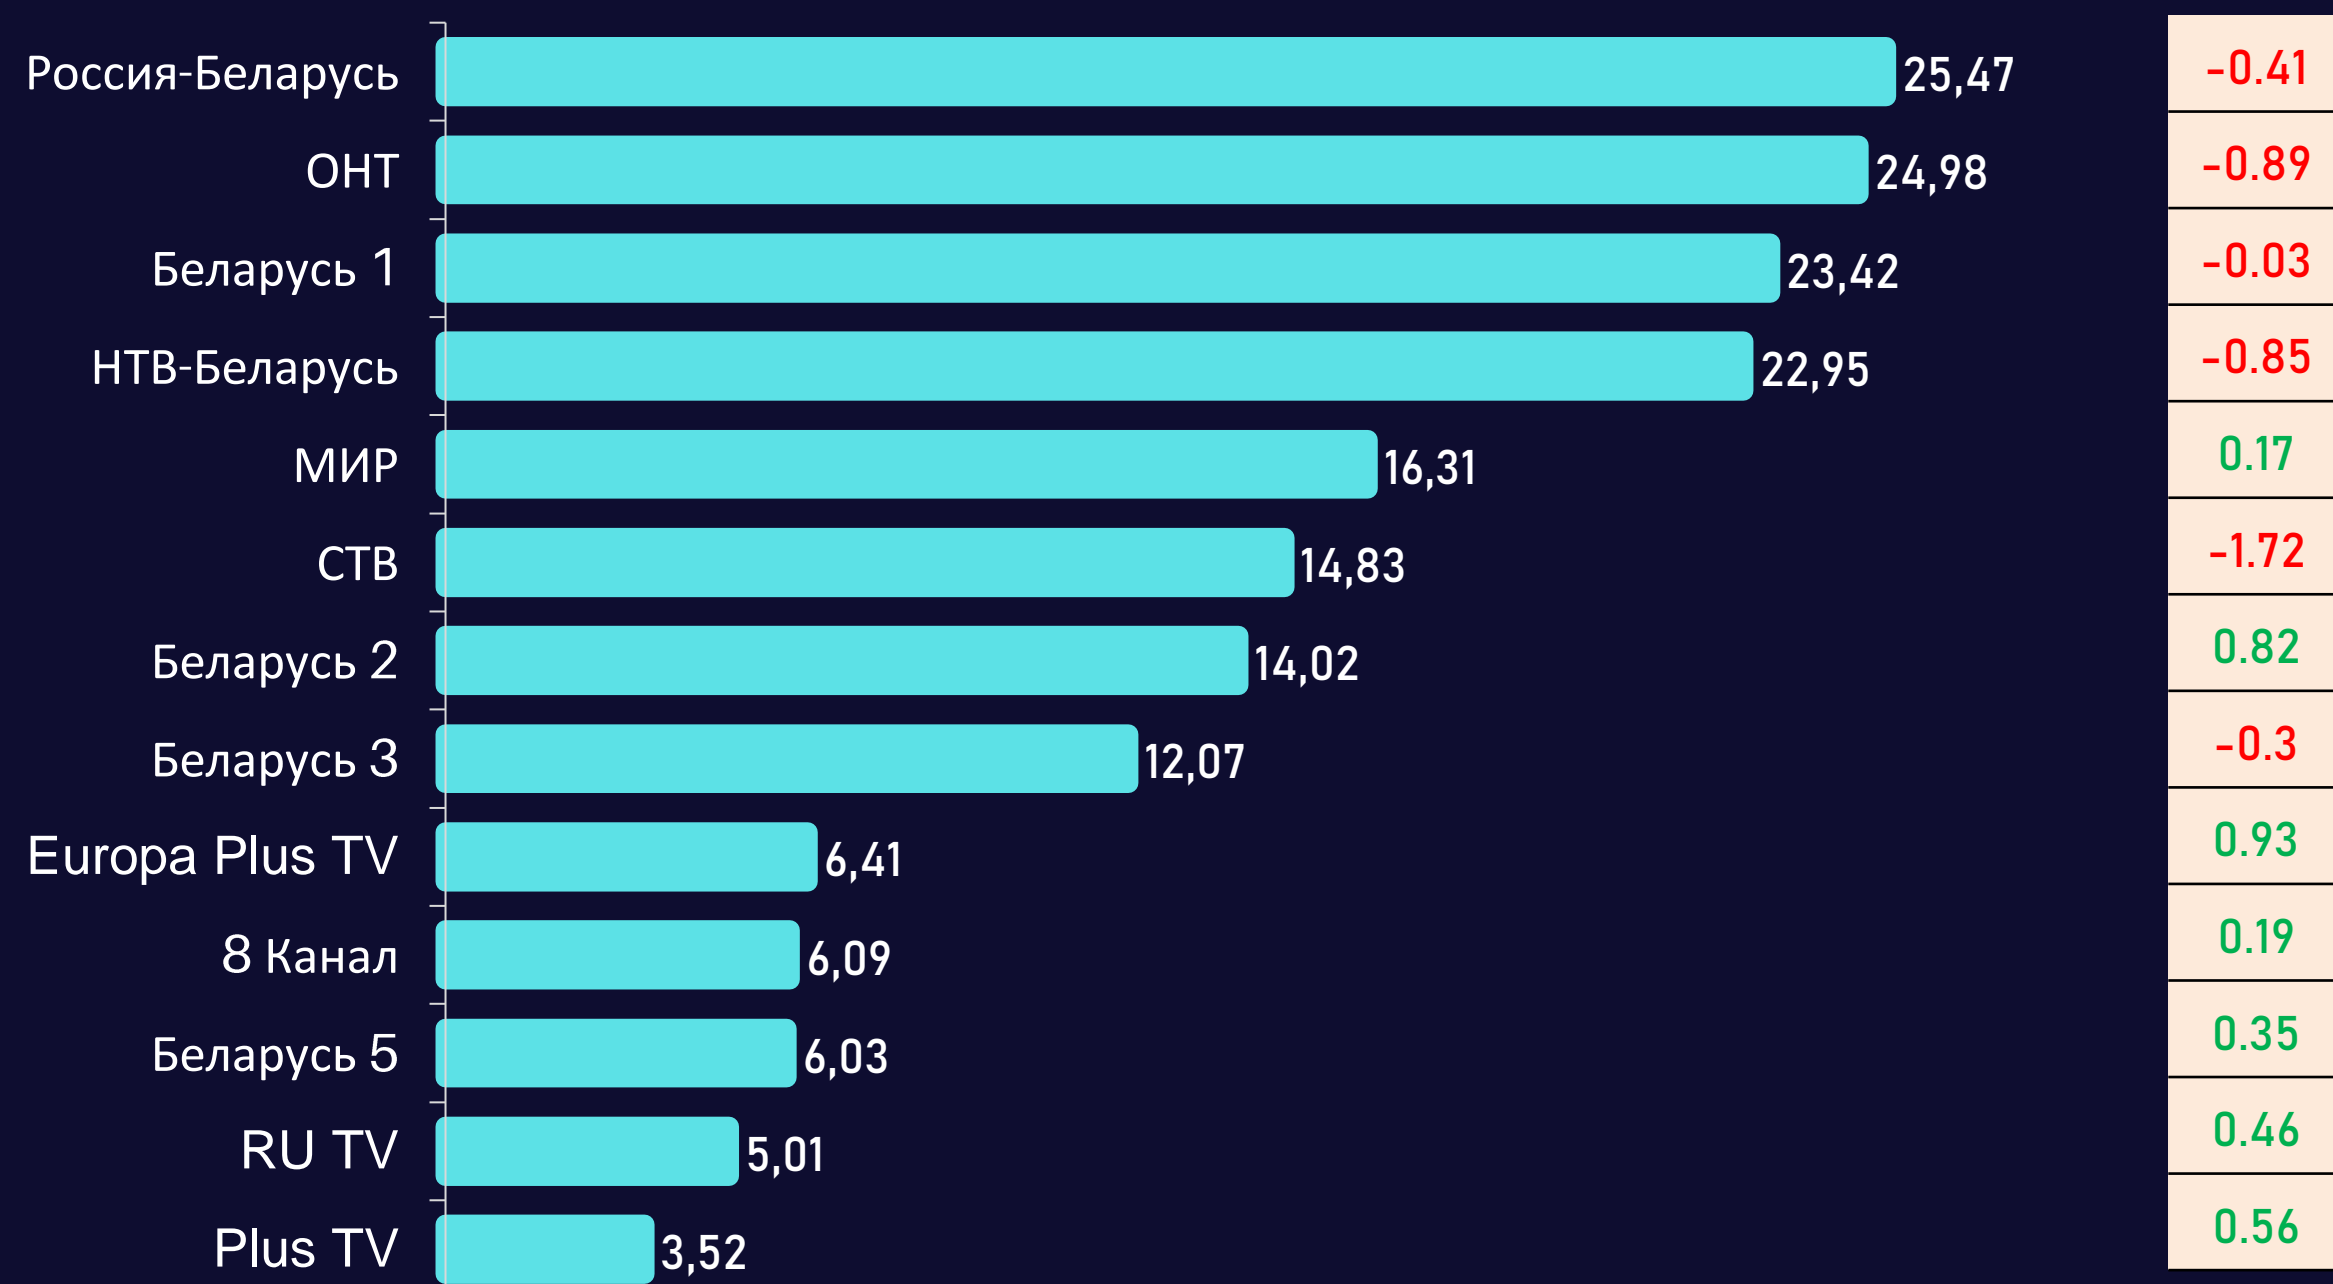

Среднесуточный охват каналов

AvRch%