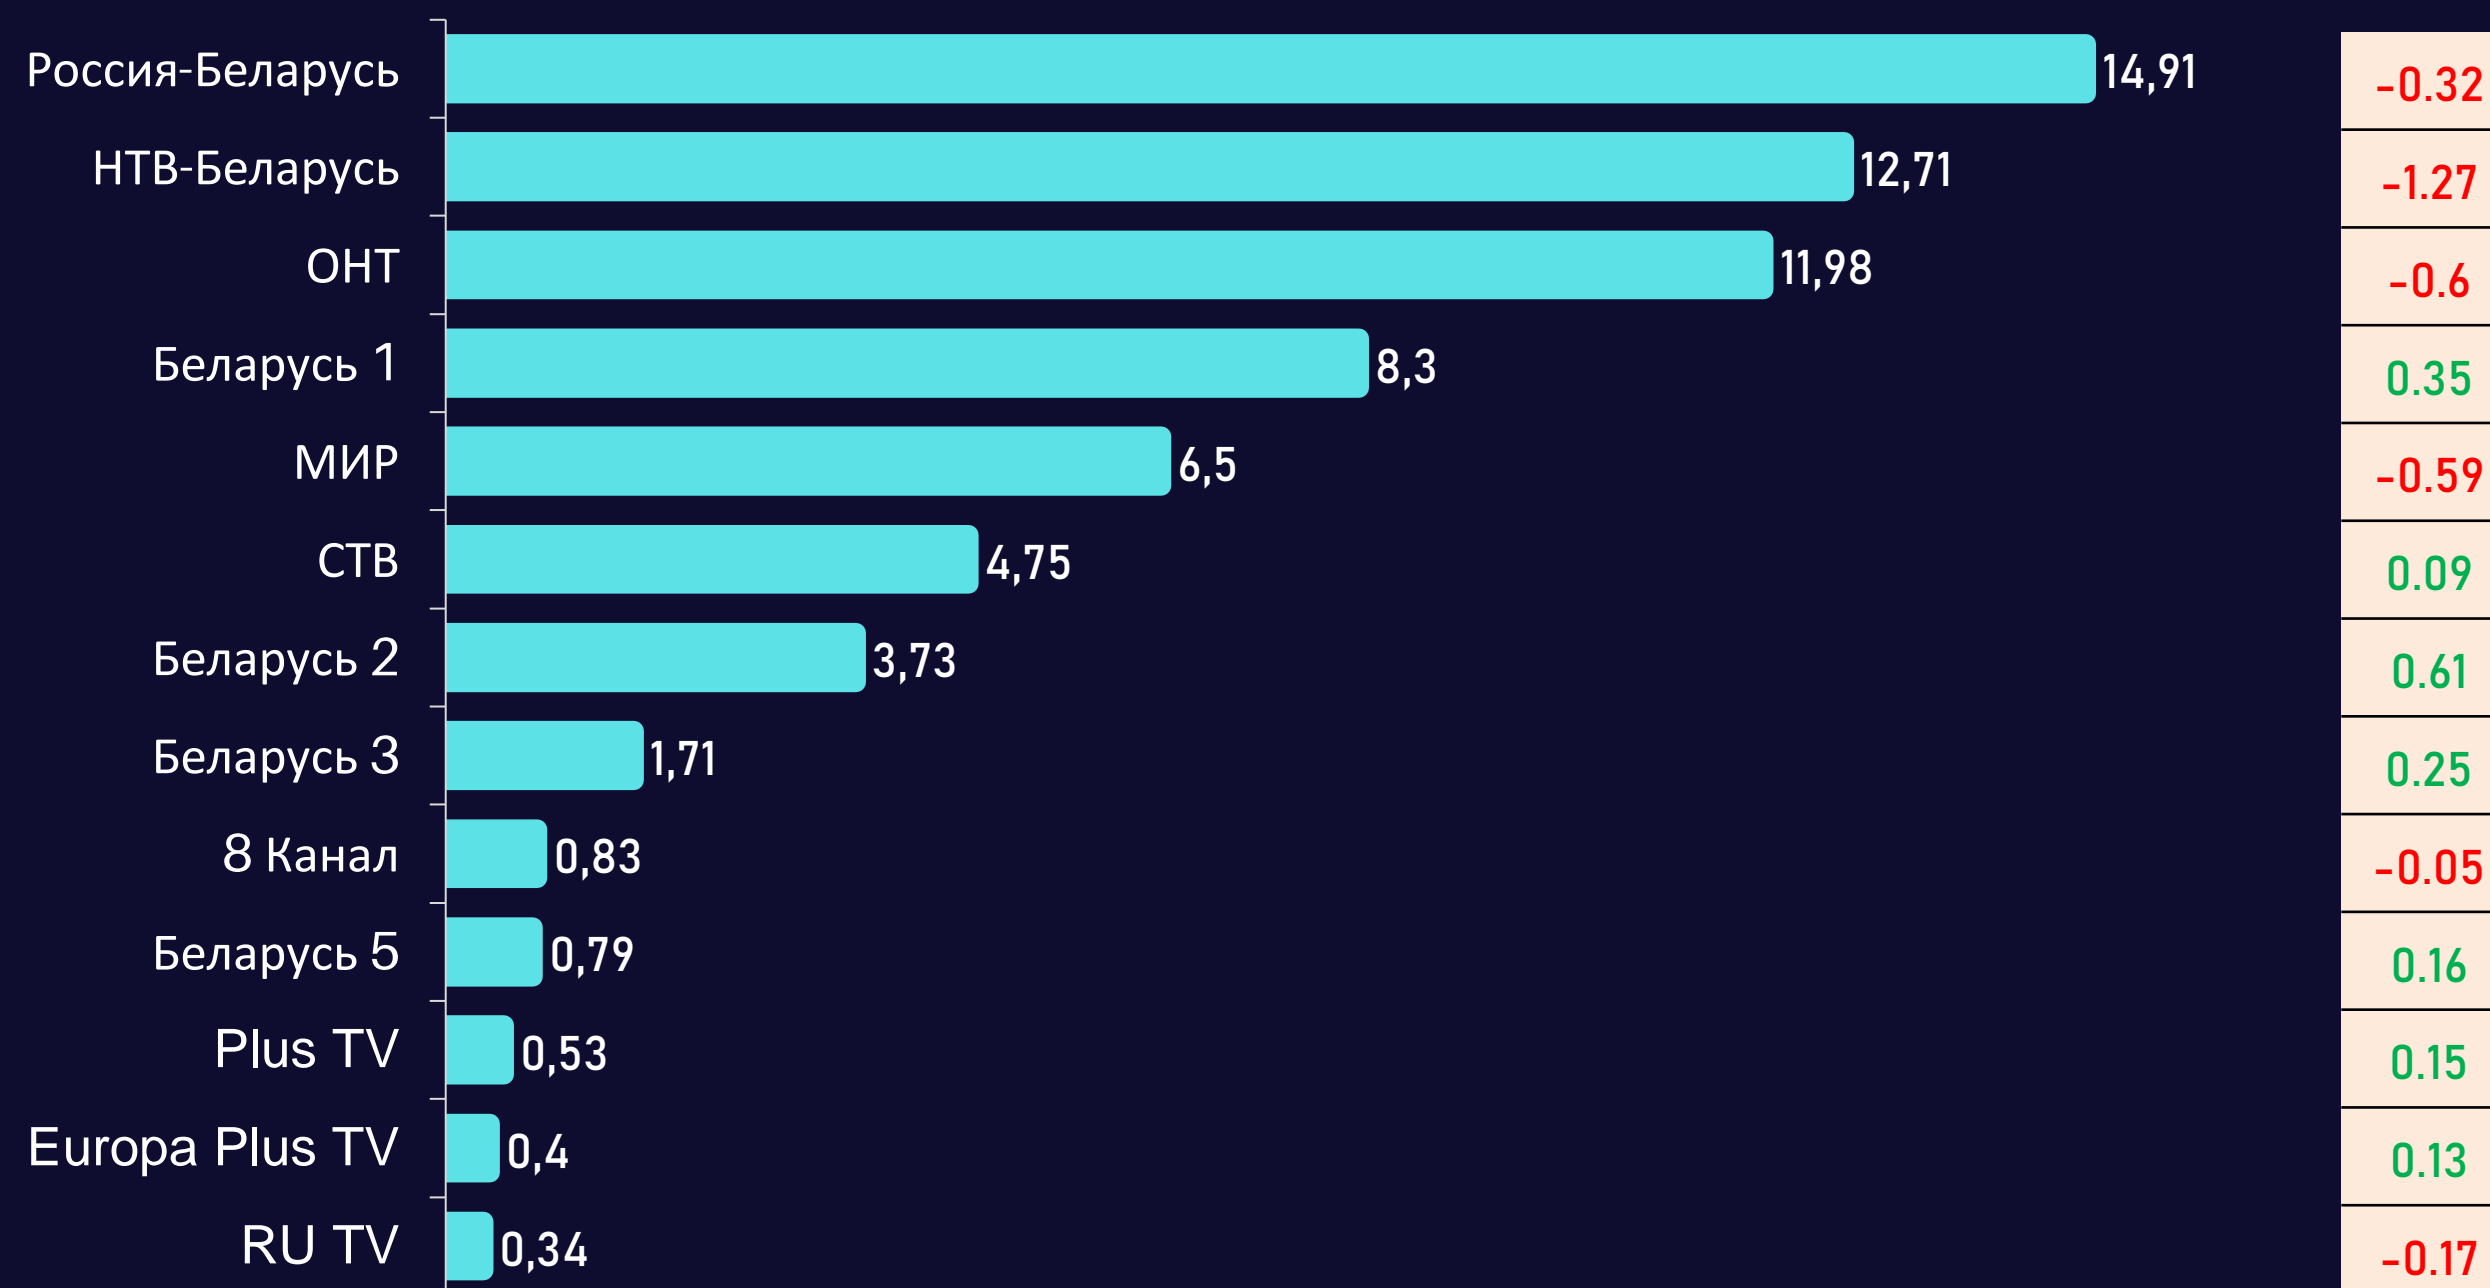

Среднесуточная доля каналов

Share%