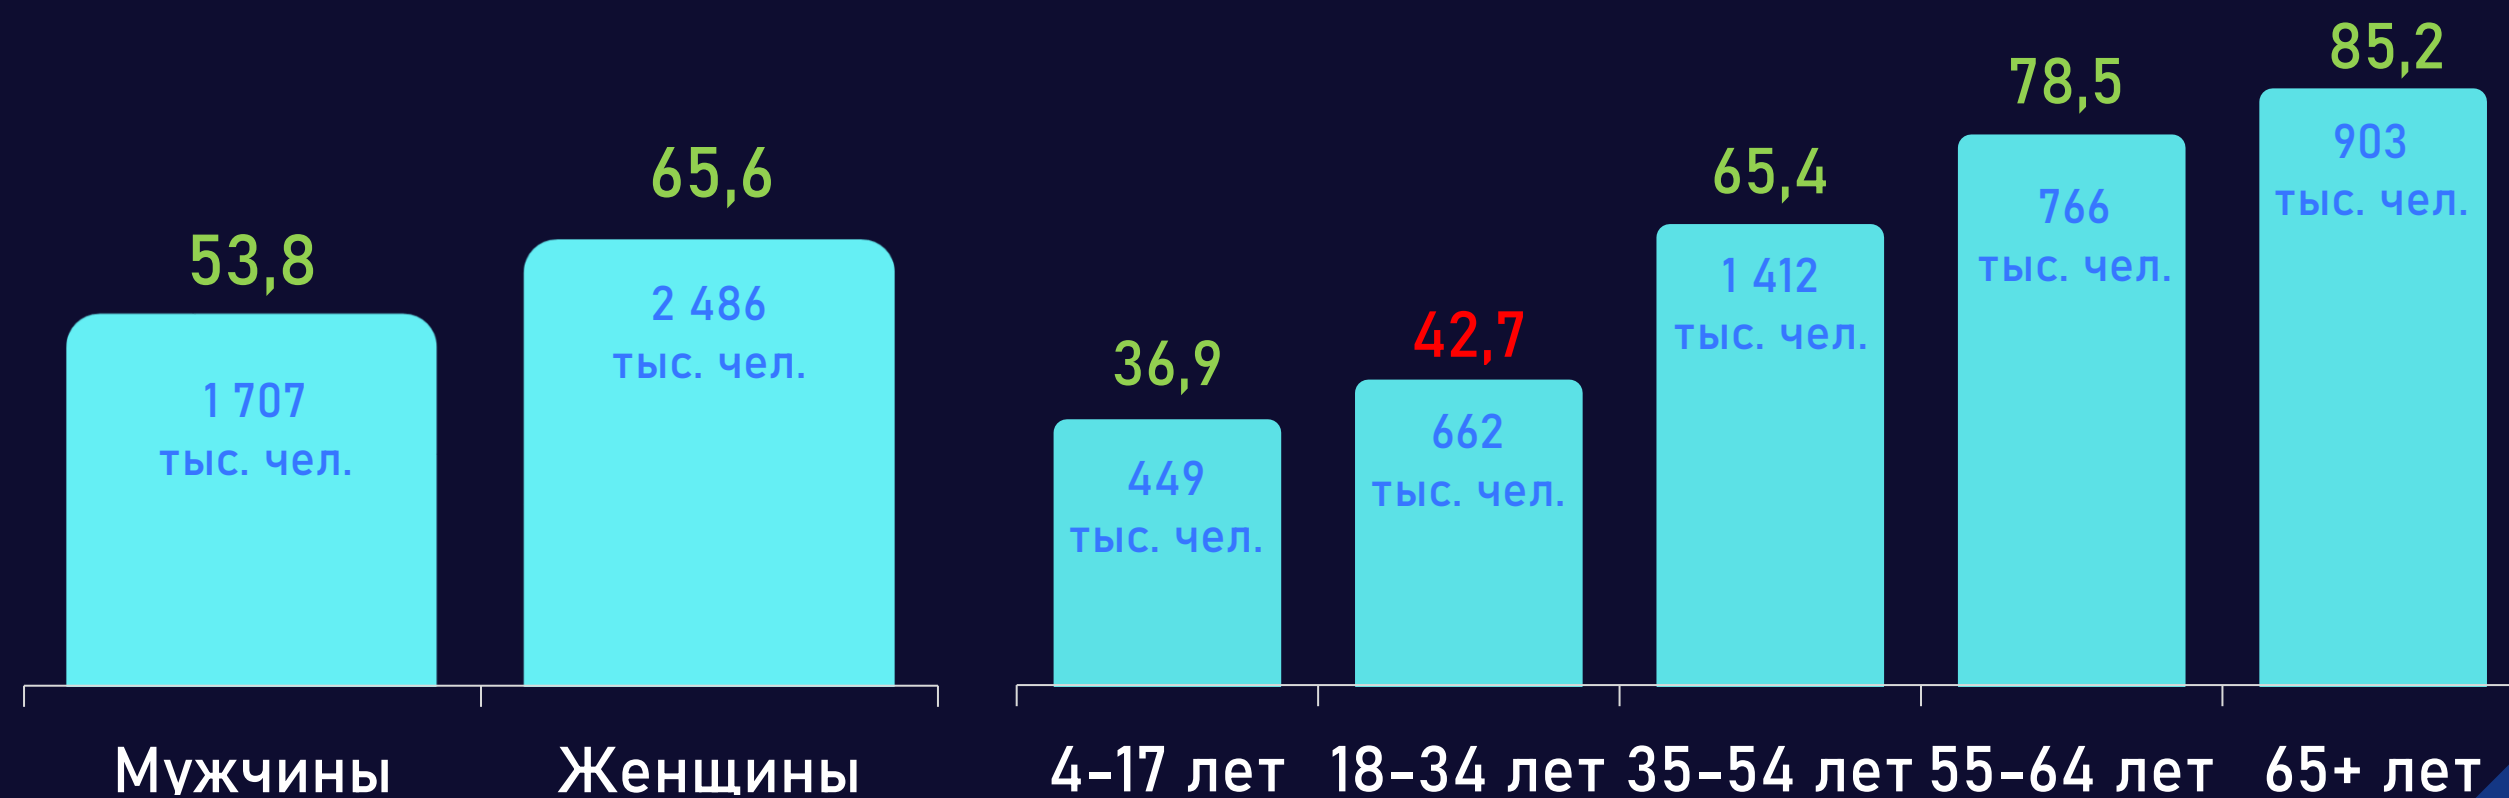

# Профиль телезрителя

TgSat%

↓ Женщины

Мужчины ↑

Среди телезрителей процент женщин выше, чем процент мужчин.

4-17 лет ↑

65+ лет ↓

18-34 лет ↓

Наибольшее количество телезрителей было зарегистрировано в возрастных группах 35-54 и 65+ лет.

35-54 лет ↑

↓ 55-64 лет

# Среднесуточный охват телевидения

AvRch%/000

# Среднесуточный охват телевидения

AvRch%/000

\* Красный цвет – отрицательная динамика, зеленый – положительная.