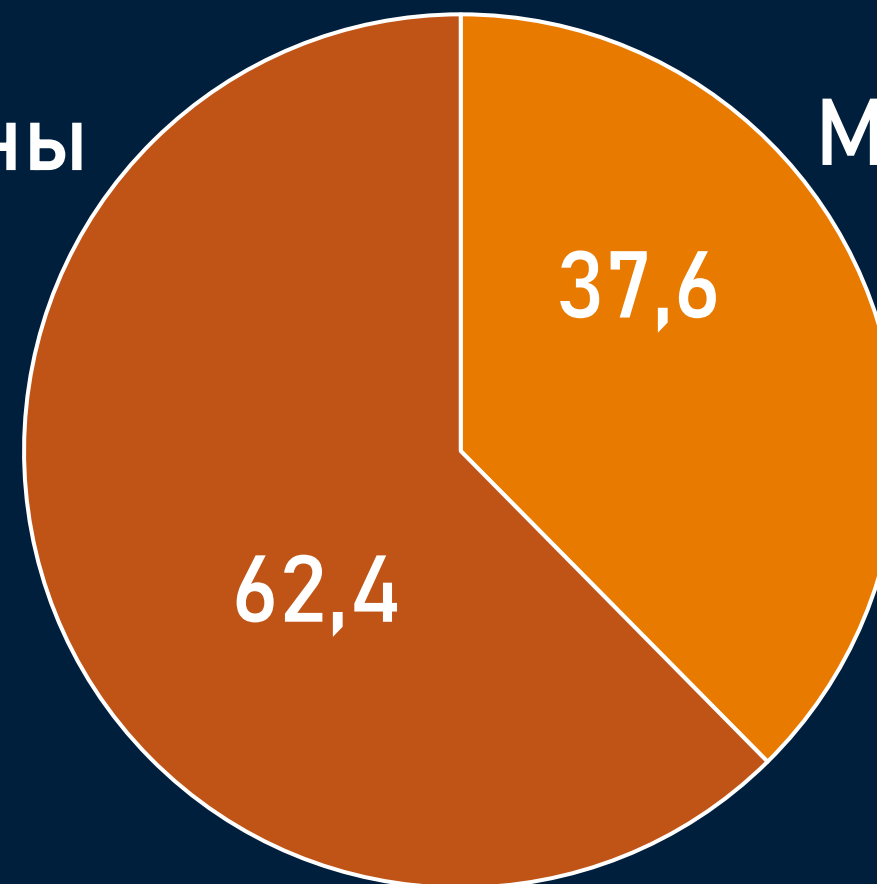

## **Размер генеральной совокупности:**

6 962 тысячи человек.

## **Эфирные сутки:**

05:00-29:00.

# Профиль телезрителя

TgSat%

↓ Женщины

Мужчины ↑

Среди телезрителей процент женщин выше, чем процент мужчин.

4-17 лет ↑

65+ лет ↓

18-34 лет ↓

Наибольшее количество телезрителей было зарегистрировано в возрастных группах 35-54 и 65+ лет.

35-54 лет ↑

↓ 55-64 лет