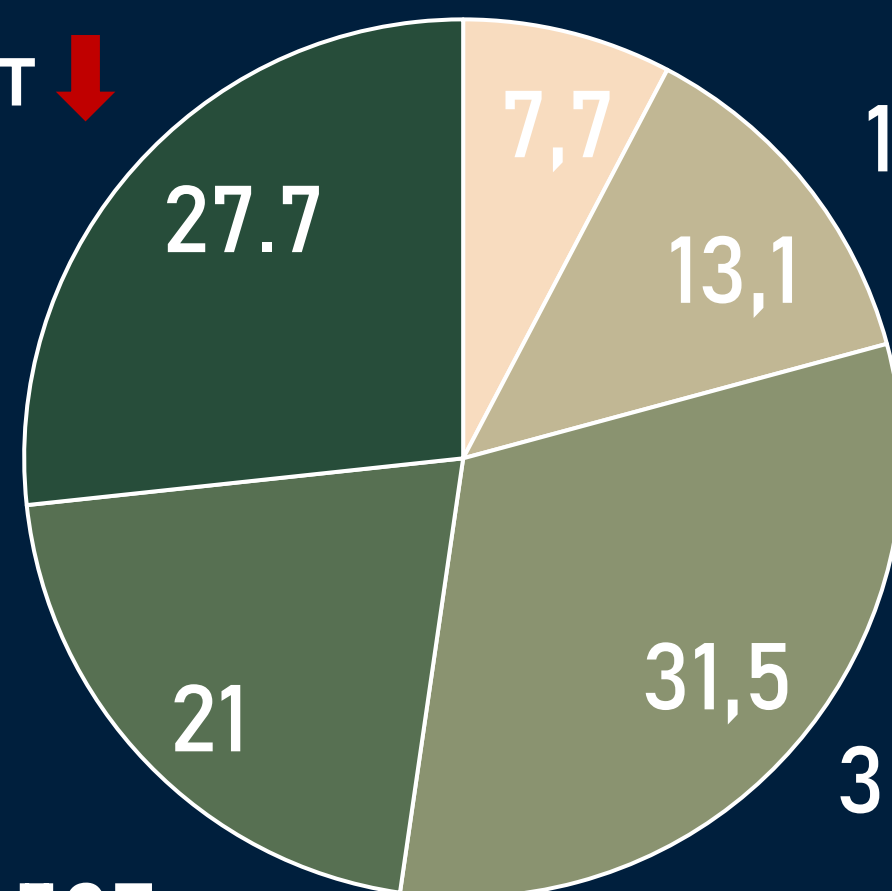

## **Эфирные сутки:**

05:00-29:00.

# Профиль телезрителя

TgSat%

↓ Женщины

Мужчины ↑

Среди телезрителей процент женщин выше, чем процент мужчин.

4-17 лет ↑

65+ лет ↓

18-34 лет ↓

Наибольшее количество телезрителей было зарегистрировано в возрастных группах 35-54 и 65+ лет.

35-54 лет ↑

↓ 55-64 лет

# Среднесуточный охват телевидения

AvRch%/000