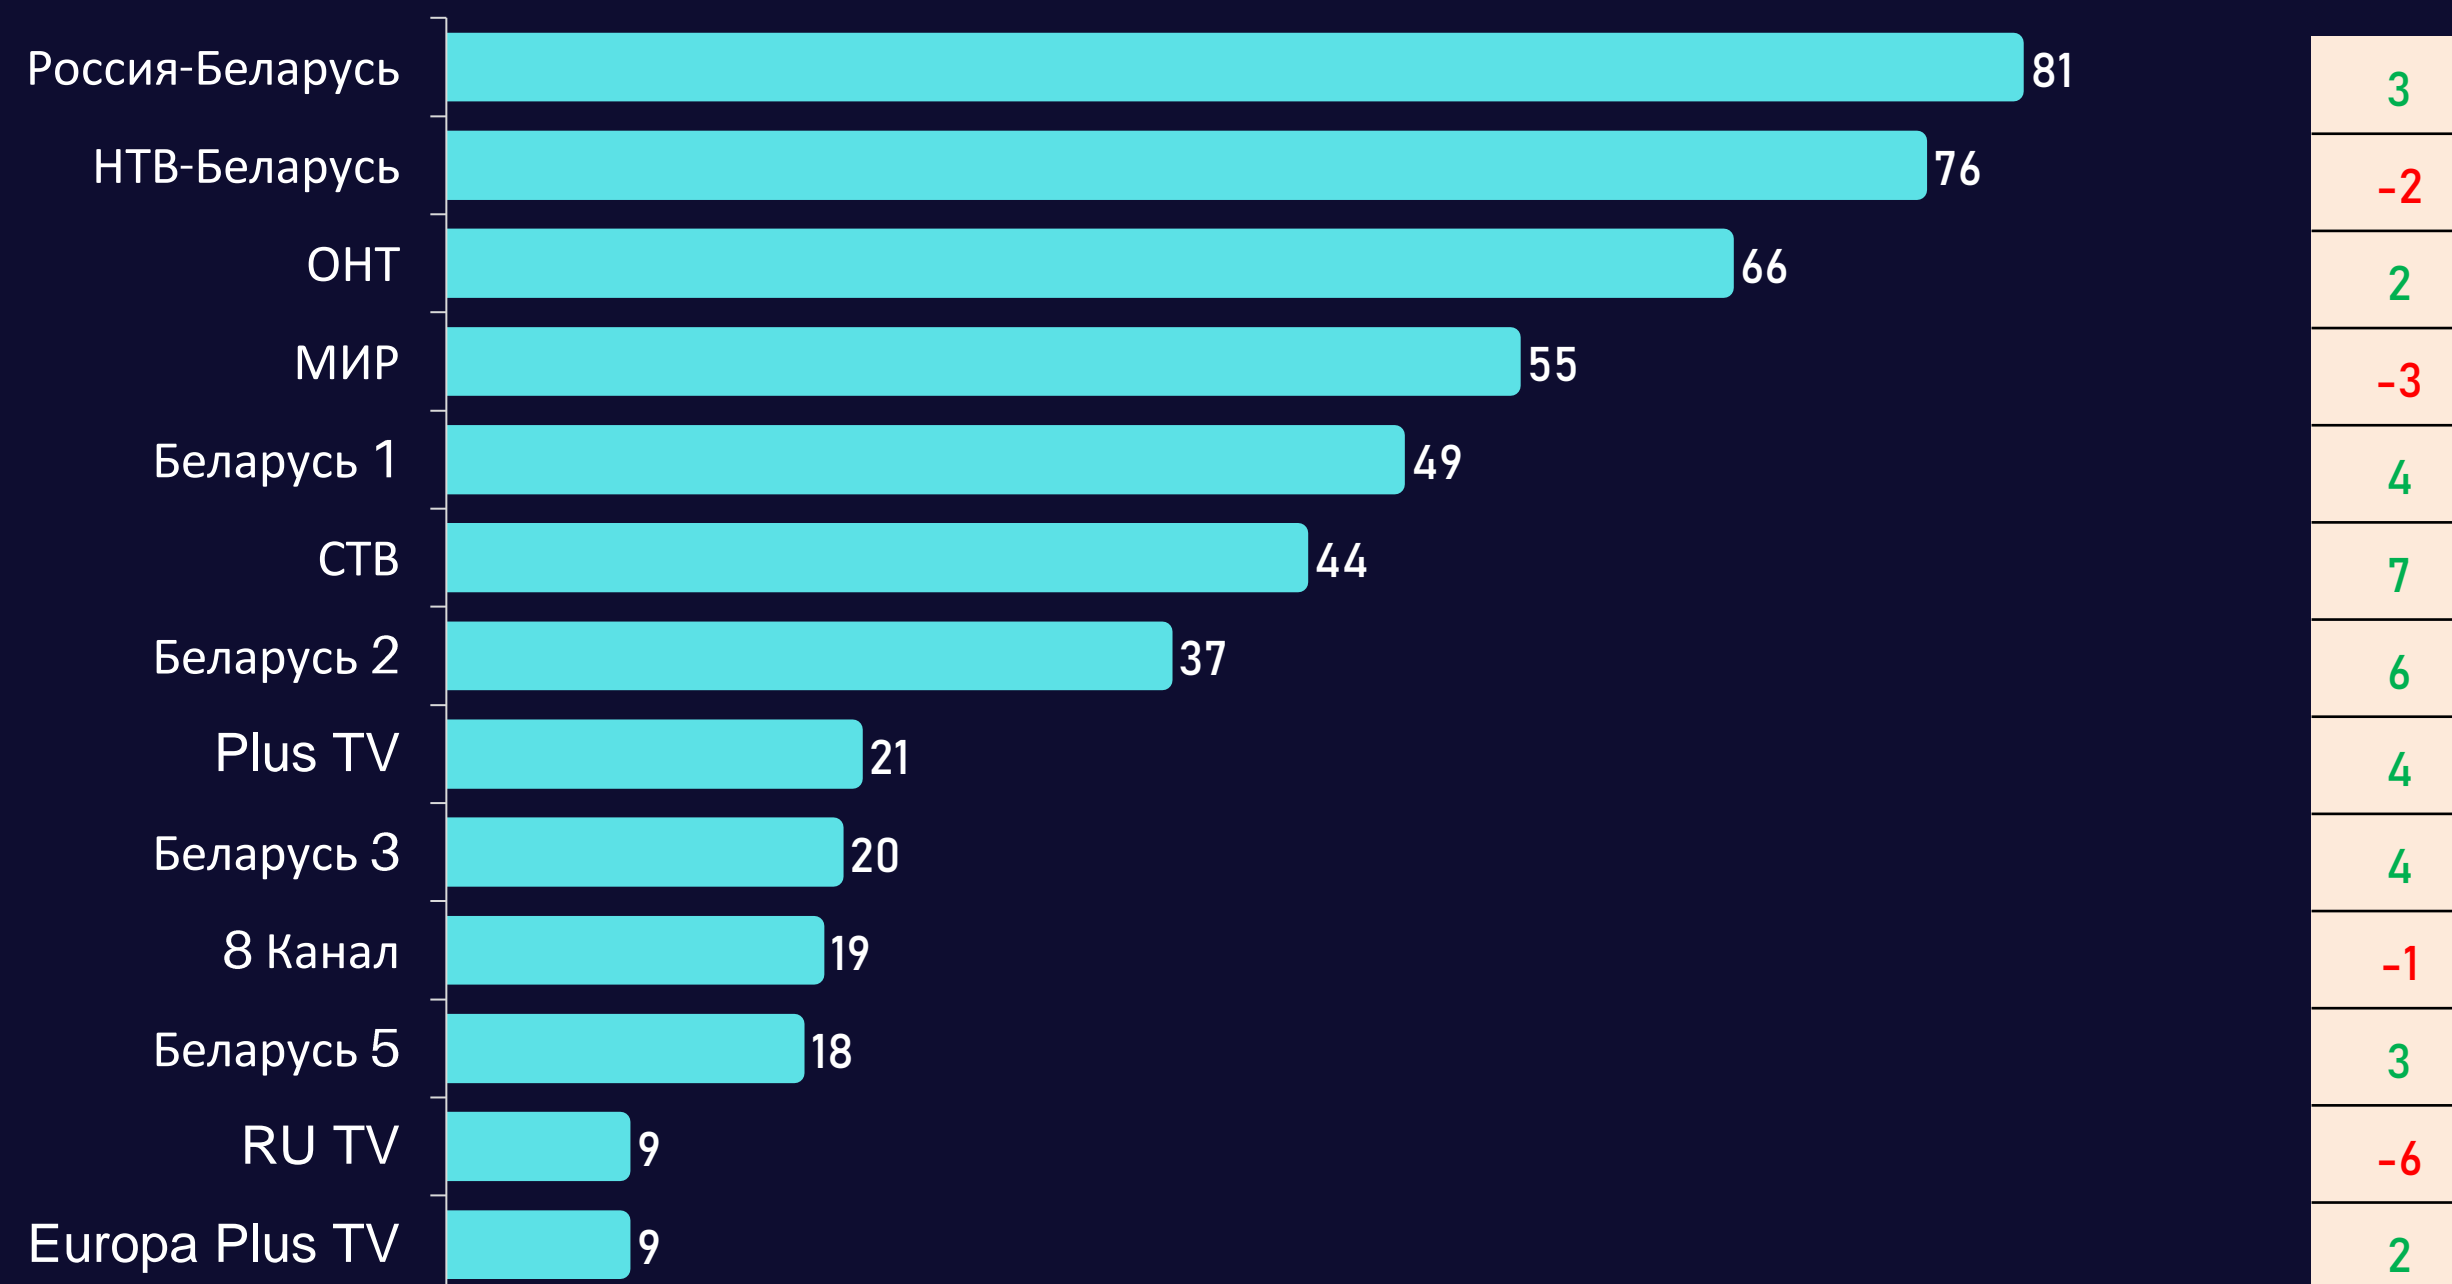

Среднесуточное время просмотра (зрители)

AvAudView, min.