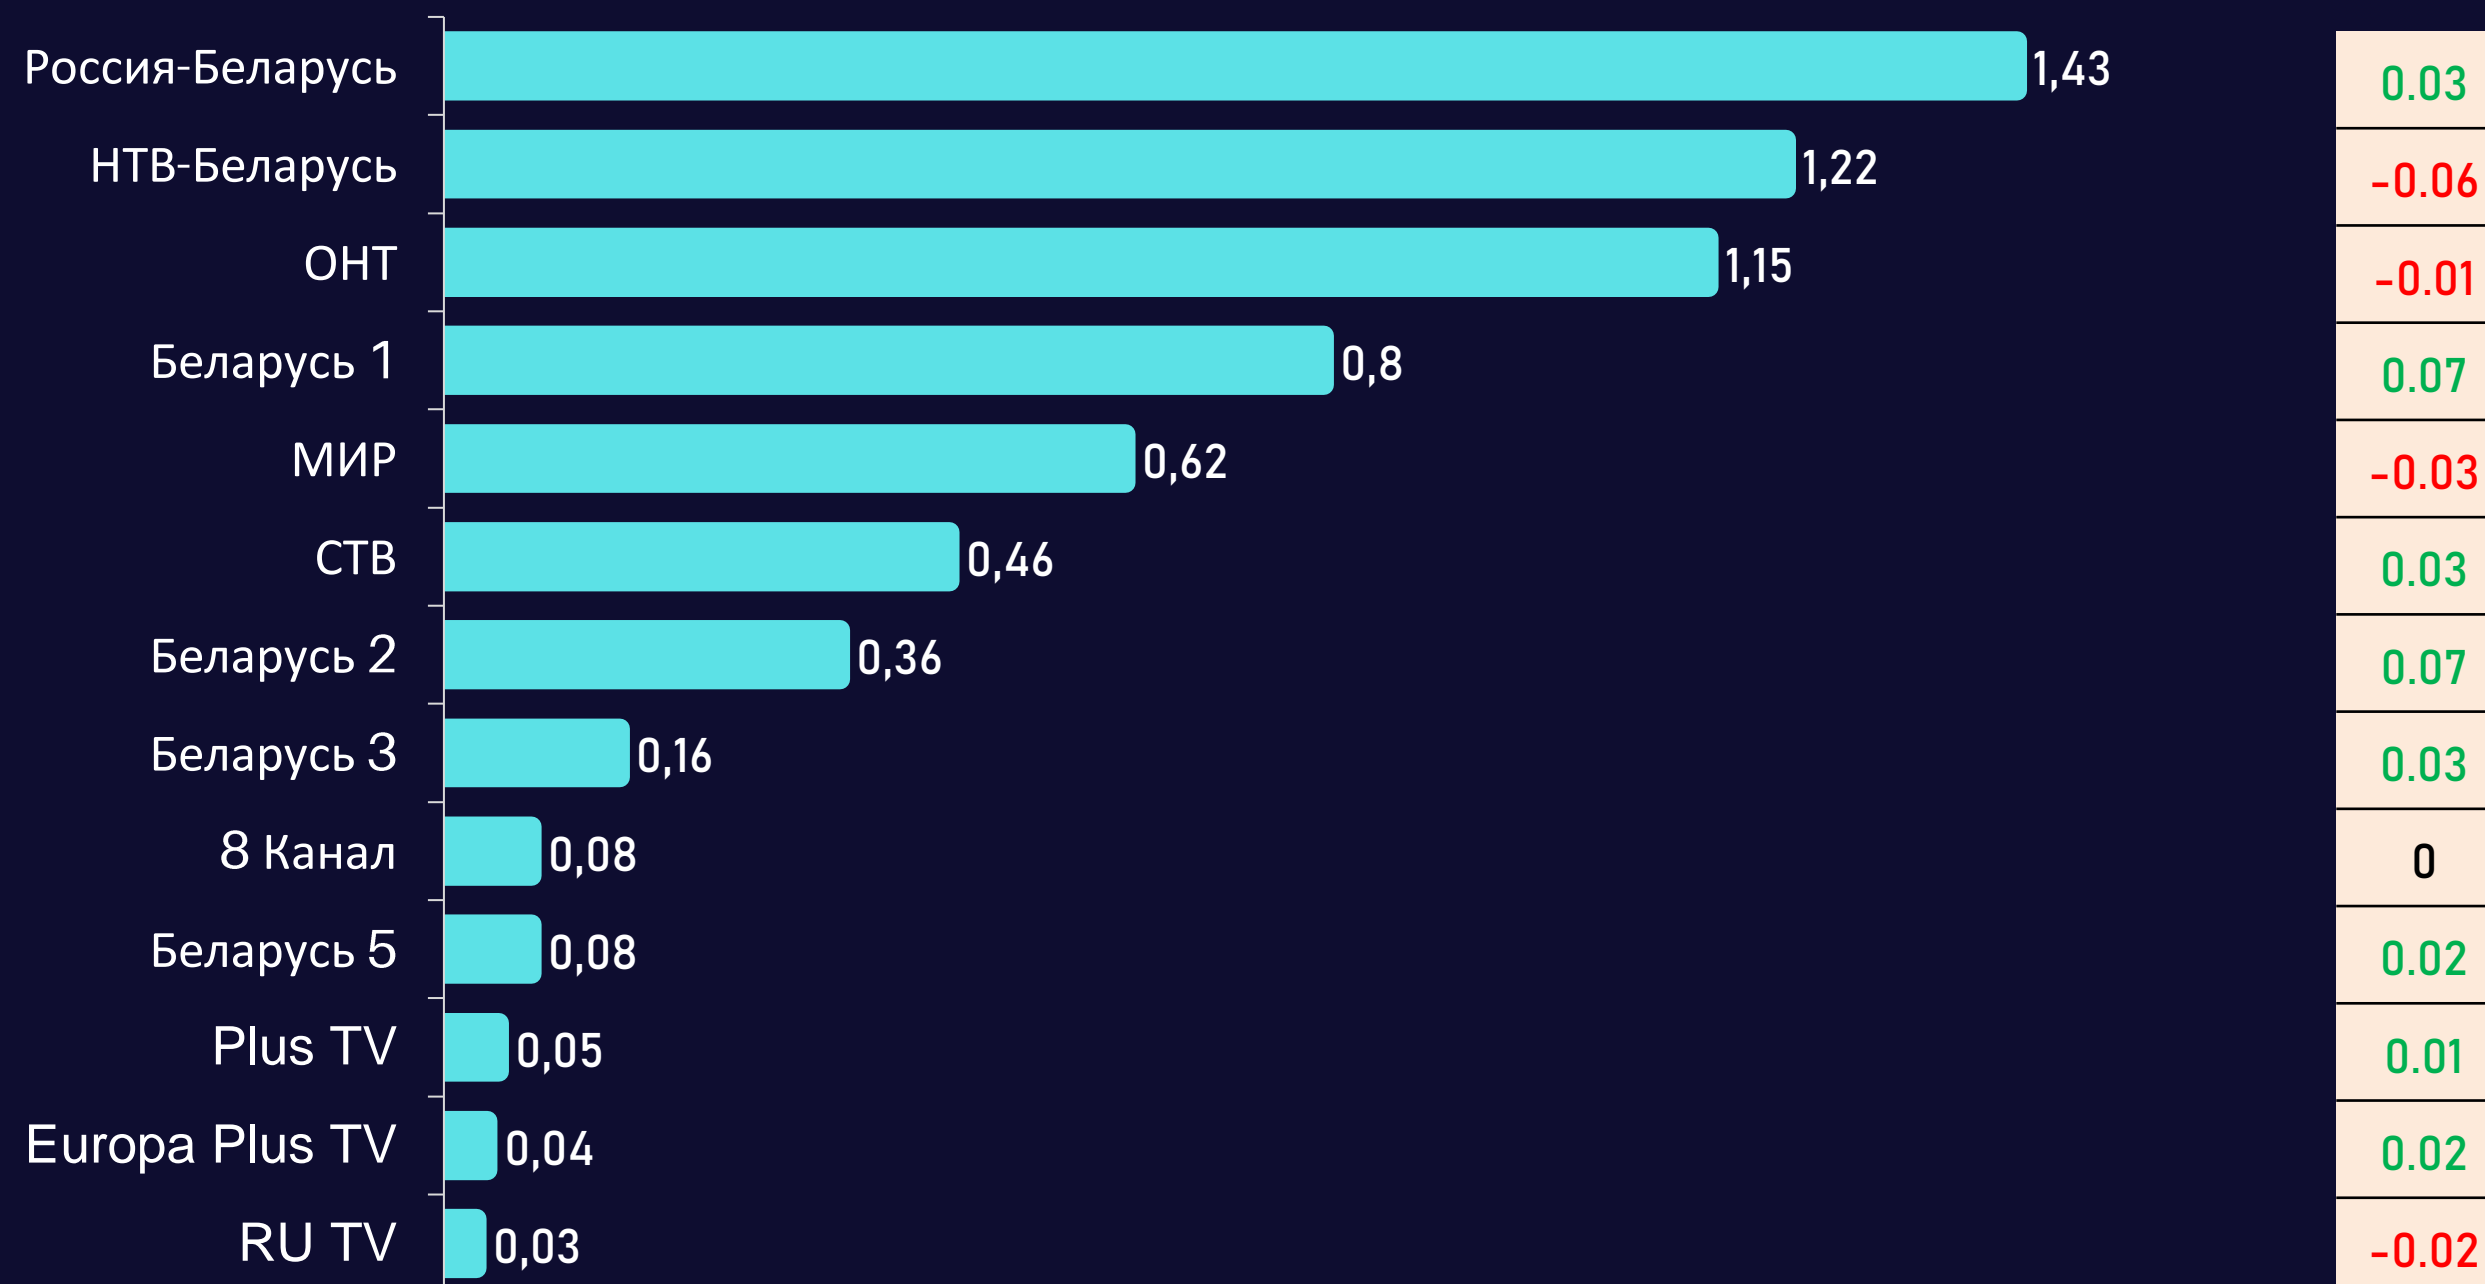

# Среднесуточный охват телевидения

AvRch%/000

\* Красный цвет – отрицательная динамика, зеленый – положительная.

# Среднесуточный рейтинг каналов

Rtg%