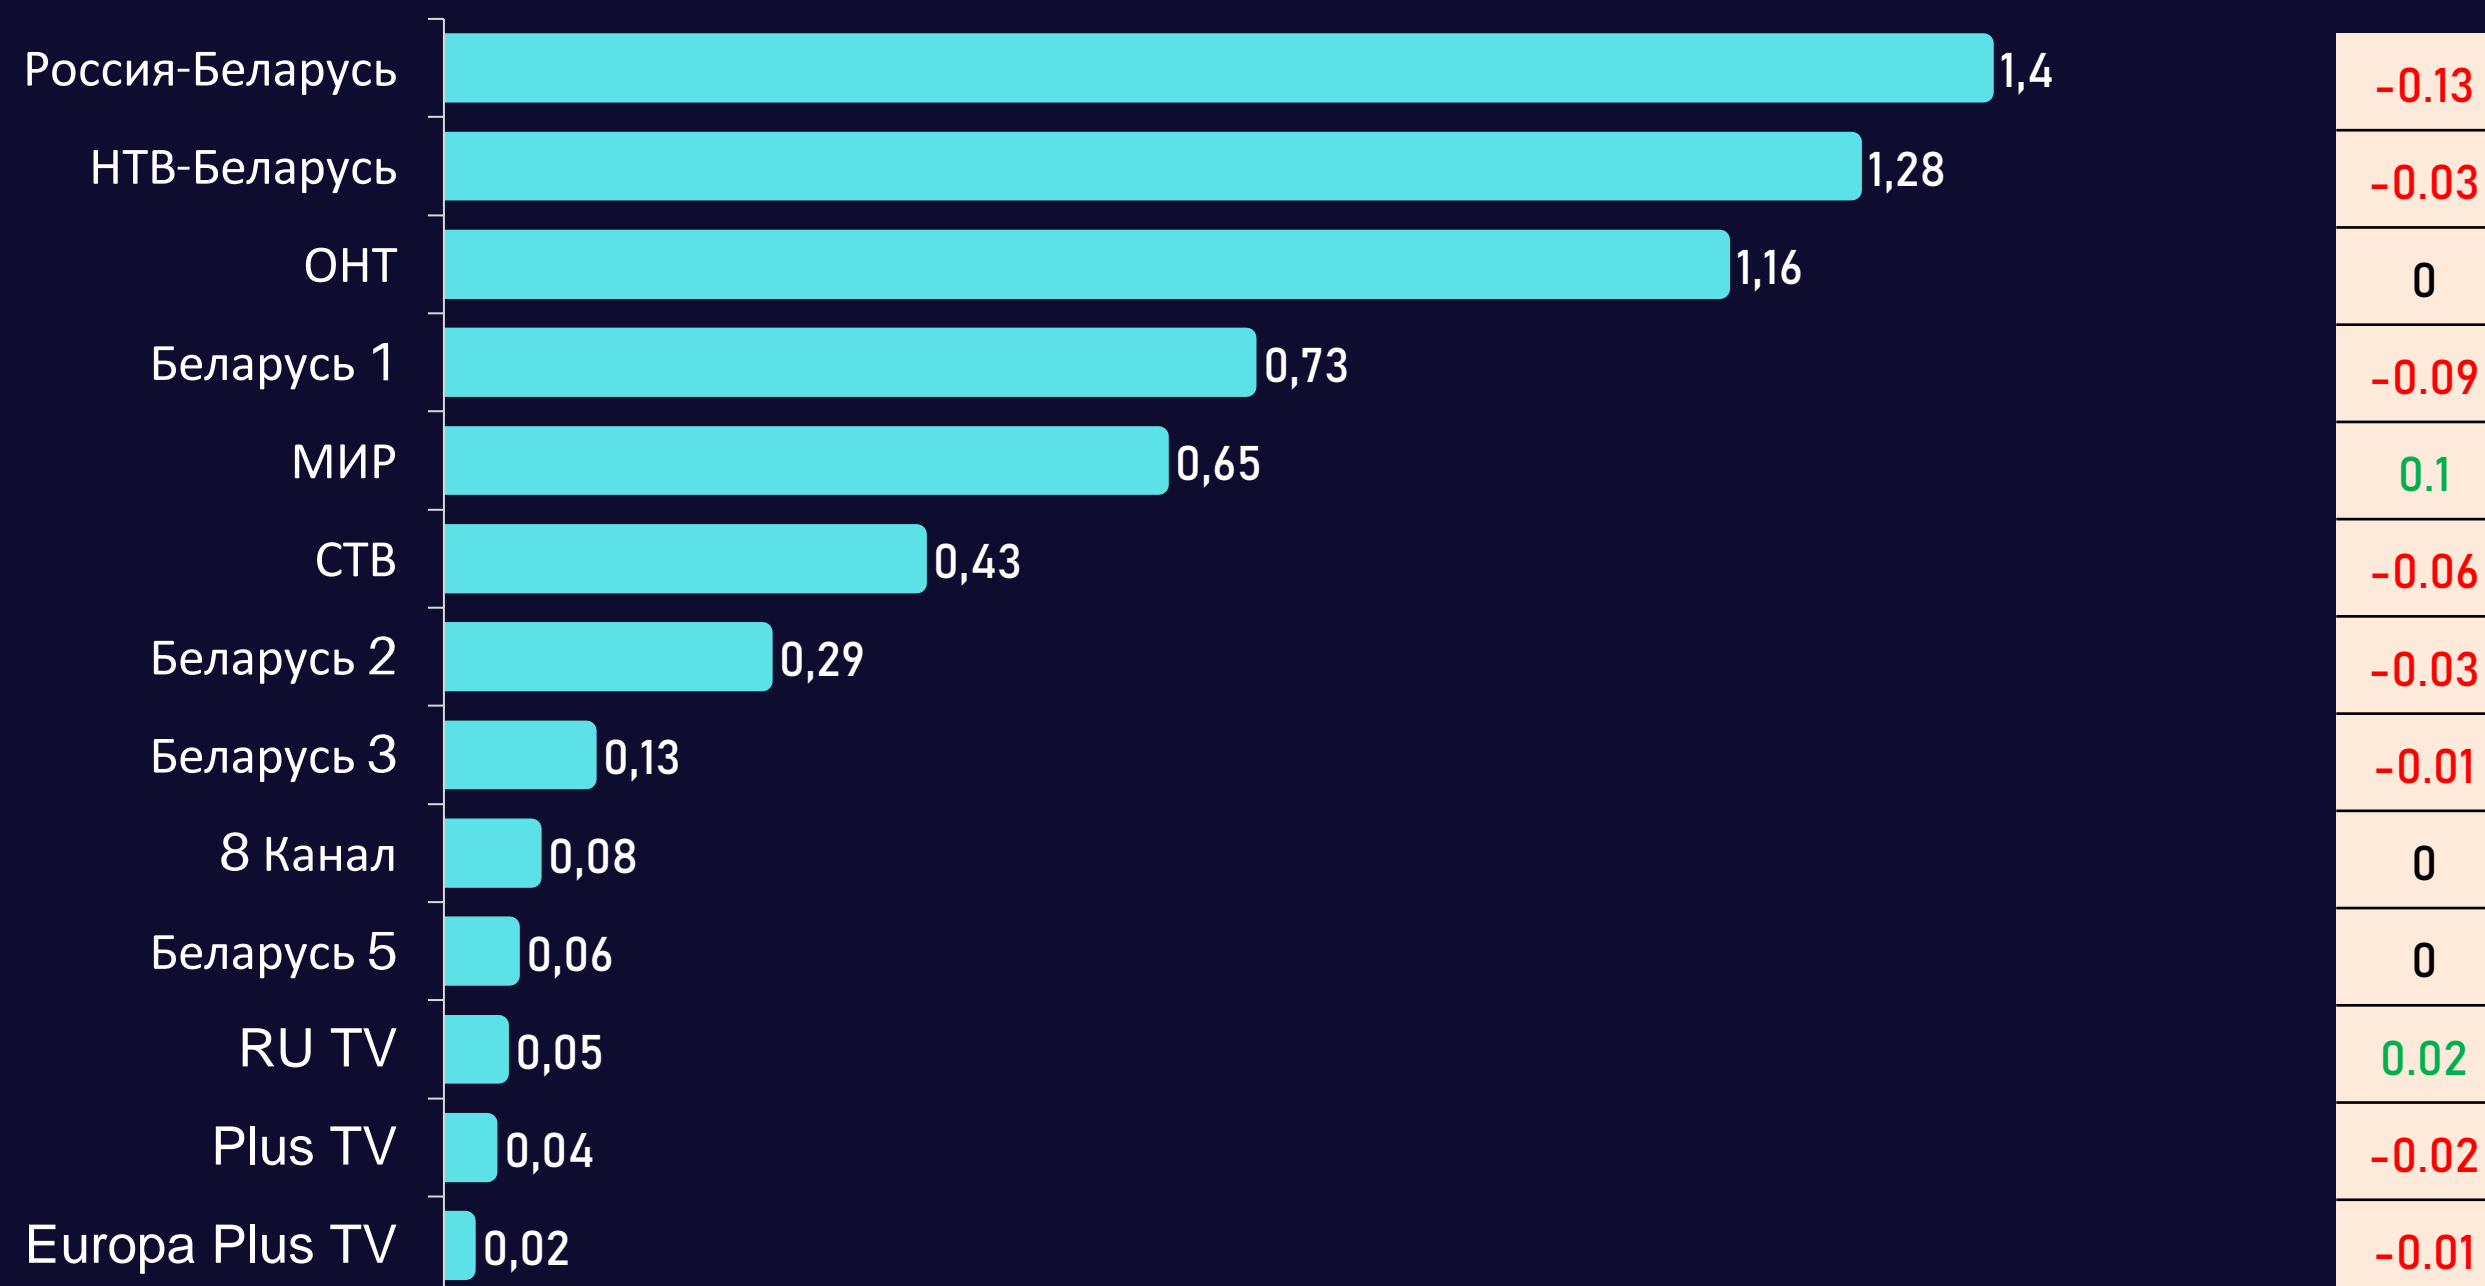

↑ 55-64 лет

Среднесуточный охват телевидения

AvRch%/000

Среднесуточный охват телевидения

AvRch%/000

* Красный цвет – отрицательная динамика, зеленый – положительная.

Среднесуточный рейтинг каналов

Rtg%

Среднесуточная доля каналов

Share%

Среднесуточный охват каналов

AvRch%

Среднесуточное время просмотра (зрители)

AvAudView, min.

Топ 15 программ на телеканалах

Программа	Канал	Дата	Начало	Окончание	Рейтинг
ПРИВЕТ, АНДРЕЙ!	Россия-Беларусь	25.03.2023	21:29:11	23:16:46	5.46
ИТОГИ НЕДЕЛИ С ИРАДОЙ ЗЕЙНАЛОВОЙ	НТВ-Беларусь	26.03.2023	18:59:45	20:19:29	5.19
ПЕСНИ ОТ ВСЕЙ ДУШИ	Россия-Беларусь	26.03.2023	19:02:00	19:59:44	4.64
СЛЕДСТВИЕ ВЕЛИ...	НТВ-Беларусь	26.03.2023	18:20:47	18:59:45	4.55
ВЕСТИ НЕДЕЛИ	Россия-Беларусь	26.03.2023	19:59:44	21:00:08	4.53
ПОЛЕ ЧУДЕС	ОНТ	24.03.2023	18:57:15	20:12:38	4.45
АКУШЕРКА. ЖИЗНЬ ДО РОЖДЕНИЯ	Россия-Беларусь	20.03.2023	22:27:43	22:59:47	3.87
ВЕСТИ (20:00)	Россия-Беларусь	25.03.2023	19:59:49	20:59:52	3.83
ВЕСТИ (17:00)	Россия-Беларусь	22.03.2023	16:59:57	17:29:58	3.83
ЦЕНТРАЛЬНОЕ ТЕЛЕВИДЕНИЕ	НТВ-Беларусь	25.03.2023	18:59:54	20:20:51	3.81
ХОЗЯИН	НТВ-Беларусь	22.03.2023	20:14:13	21:10:38	3.8
ВРЕМЯ (20:00)	ОНТ	21.03.2023	20:10:12	20:27:41	3.73
ДНК	НТВ-Беларусь	22.03.2023	18:01:38	18:59:47	3.62
НАШИ НОВОСТИ (20:30)	ОНТ	21.03.2023	20:30:05	21:26:57	3.58
60 МИНУТ. СПЕЦВЫПУСК	Россия-Беларусь	20.03.2023	14:40:47	16:59:52	3.53