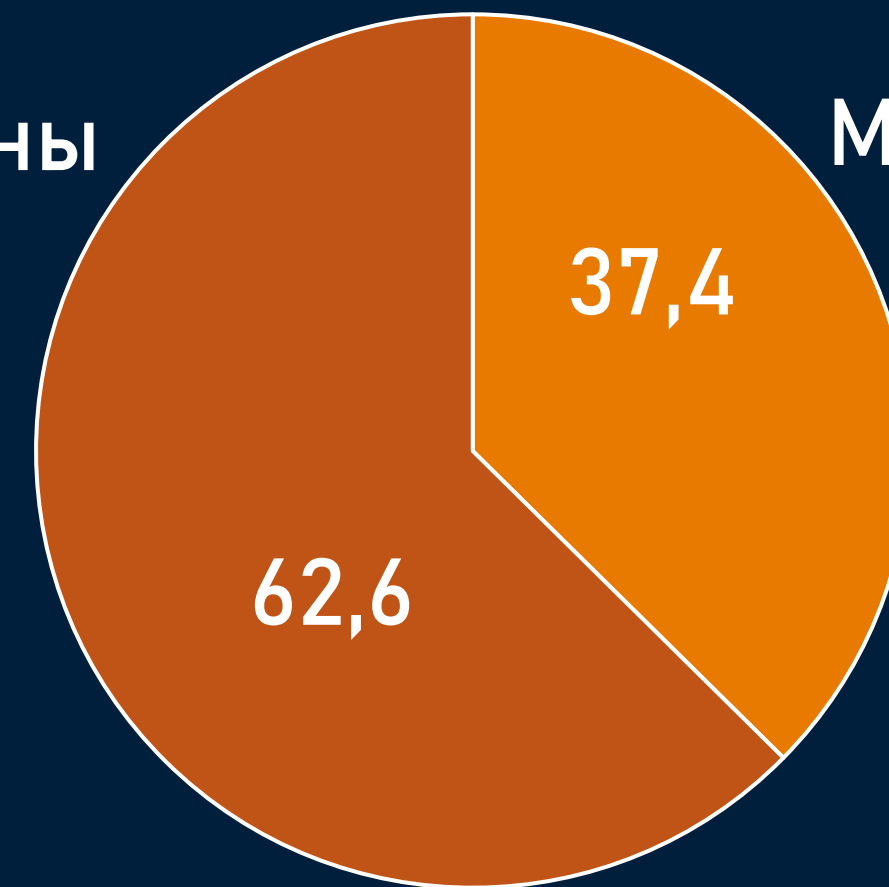

Отчет о телесмотрении

20–26 марта 2023 г.

Методологические ОСНОВЫ

Генеральная совокупность:

городское население Республики Беларусь в возрасте 4 лет и старше.

Размер генеральной совокупности:

6 962 тысячи человек.

Количество измеряемых телеканалов:

13 телеканалов в измерении аудитории, 47 телеканалов в другом измеряемом ТВ,
11 телеканалов в мониторинге.

Эфирные сутки:

05:00-29:00.

Профиль телезрителя

TgSat%

↓ Женщины

Мужчины ↑

Среди телезрителей процент женщин выше, чем процент мужчин.

4-17 лет ↓

65+ лет ↓

18-34 лет ↓

Наибольшее количество телезрителей было зарегистрировано в возрастных группах 35-54 и 65+ лет.

35-54 лет ↑

↑ 55-64 лет

Среднесуточный охват телевидения

AvRch%/000

Среднесуточный охват телевидения

AvRch%/000

* Красный цвет – отрицательная динамика, зеленый – положительная.

Среднесуточный рейтинг каналов

Rtg%