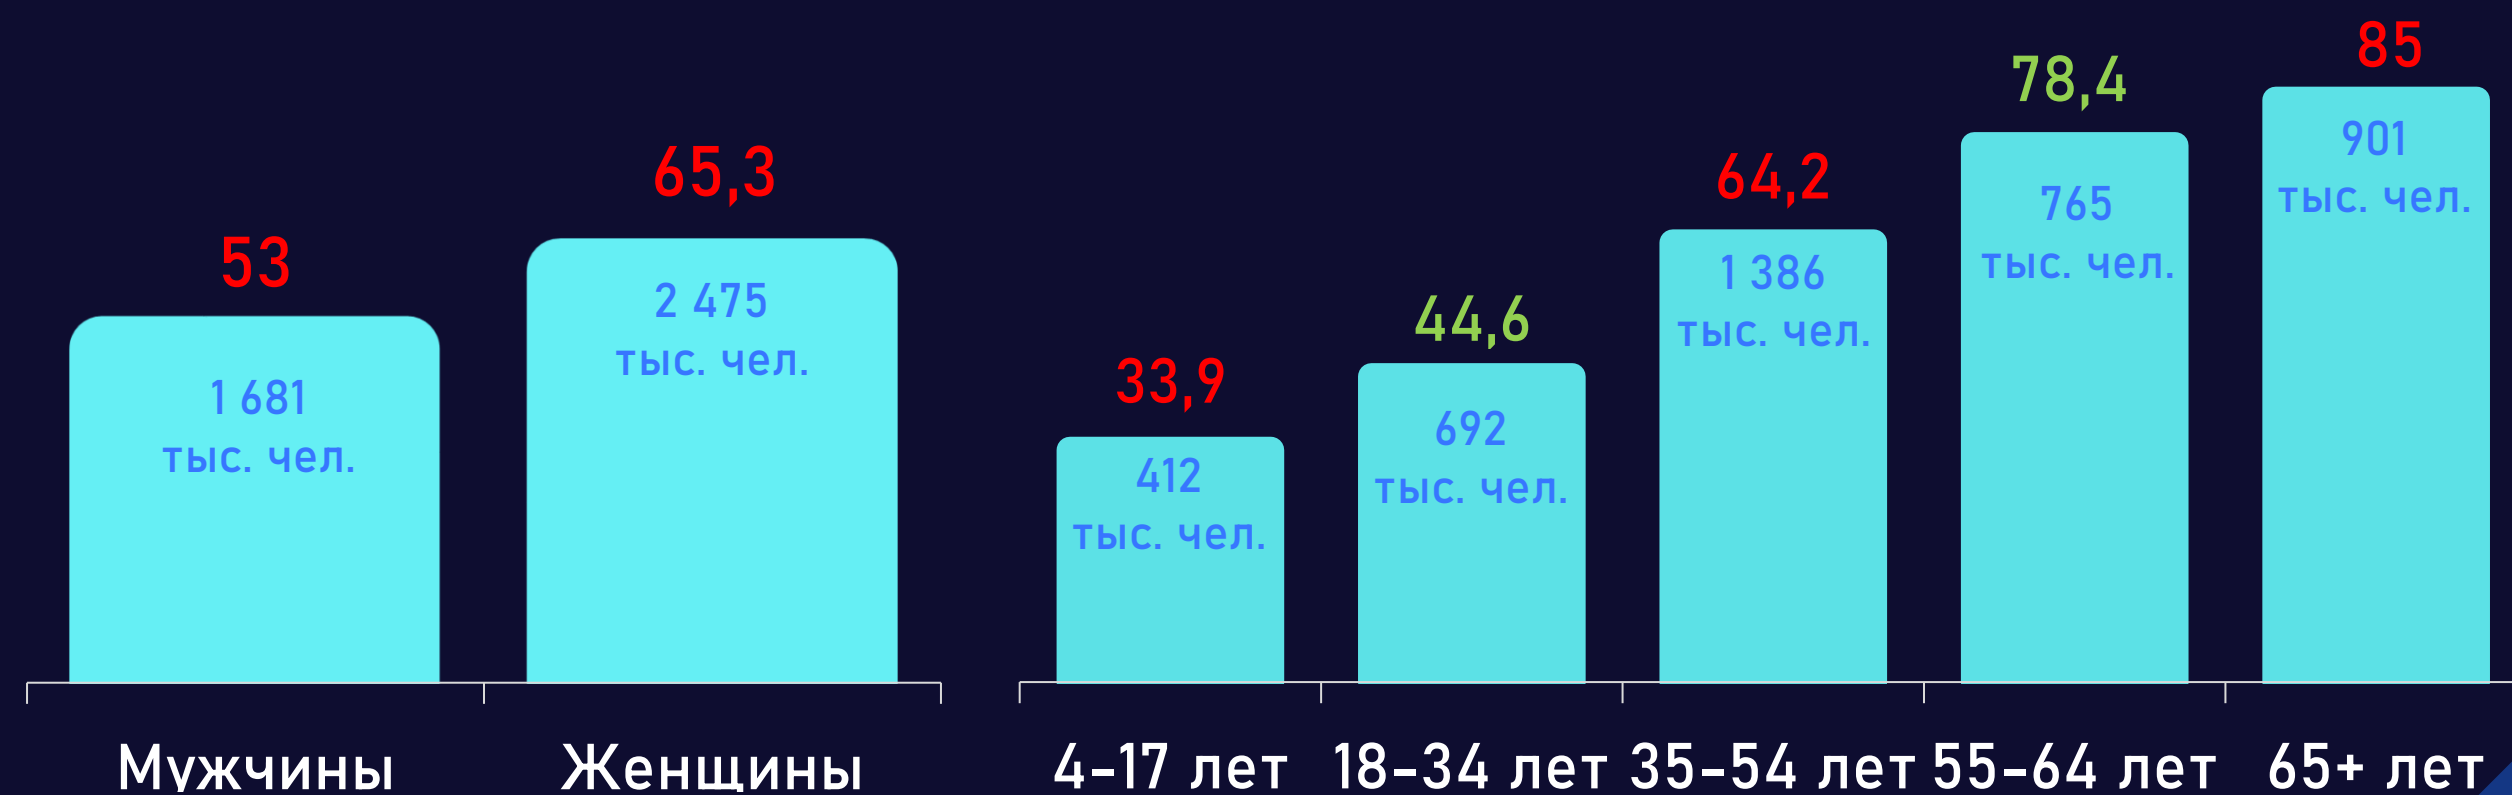

Отчет о телесмотрении

20–26 марта 2023 г.

Методологические ОСНОВЫ

Генеральная совокупность:

городское население Республики Беларусь в возрасте 4 лет и старше.

Размер генеральной совокупности:

6 962 тысячи человек.

↑ 55-64 лет

Среднесуточный охват телевидения

AvRch%/000

Среднесуточный охват телевидения

AvRch%/000

* Красный цвет – отрицательная динамика, зеленый – положительная.

Среднесуточный рейтинг каналов

Rtg%

Среднесуточная доля каналов

Share%

Среднесуточный охват каналов

AvRch%

Среднесуточное время просмотра (зрители)

AvAudView, min.

Топ 15 программ на телеканалах

Программа	Канал	Дата	Начало	Окончание	Рейтинг
ПРИВЕТ, АНДРЕЙ!	Россия-Беларусь	25.03.2023	21:29:11	23:16:46	5.46
ИТОГИ НЕДЕЛИ С ИРАДОЙ ЗЕЙНАЛОВОЙ	НТВ-Беларусь	26.03.2023	18:59:45	20:19:29	5.19
ПЕСНИ ОТ ВСЕЙ ДУШИ	Россия-Беларусь	26.03.2023	19:02:00	19:59:44	4.64
СЛЕДСТВИЕ ВЕЛИ...	НТВ-Беларусь	26.03.2023	18:20:47	18:59:45	4.55
ВЕСТИ НЕДЕЛИ	Россия-Беларусь	26.03.2023	19:59:44	21:00:08	4.53
ПОЛЕ ЧУДЕС	ОНТ	24.03.2023	18:57:15	20:12:38	4.45
АКУШЕРКА. ЖИЗНЬ ДО РОЖДЕНИЯ	Россия-Беларусь	20.03.2023	22:27:43	22:59:47	3.87
ВЕСТИ (20:00)	Россия-Беларусь	25.03.2023	19:59:49	20:59:52	3.83
ВЕСТИ (17:00)	Россия-Беларусь	22.03.2023	16:59:57	17:29:58	3.83
ЦЕНТРАЛЬНОЕ ТЕЛЕВИДЕНИЕ	НТВ-Беларусь	25.03.2023	18:59:54	20:20:51	3.81
ХОЗЯИН	НТВ-Беларусь	22.03.2023	20:14:13	21:10:38	3.8
ВРЕМЯ (20:00)	ОНТ	21.03.2023	20:10:12	20:27:41	3.73
ДНК	НТВ-Беларусь	22.03.2023	18:01:38	18:59:47	3.62
НАШИ НОВОСТИ (20:30)	ОНТ	21.03.2023	20:30:05	21:26:57	3.58
60 МИНУТ. СПЕЦВЫПУСК	Россия-Беларусь	20.03.2023	14:40:47	16:59:52	3.53