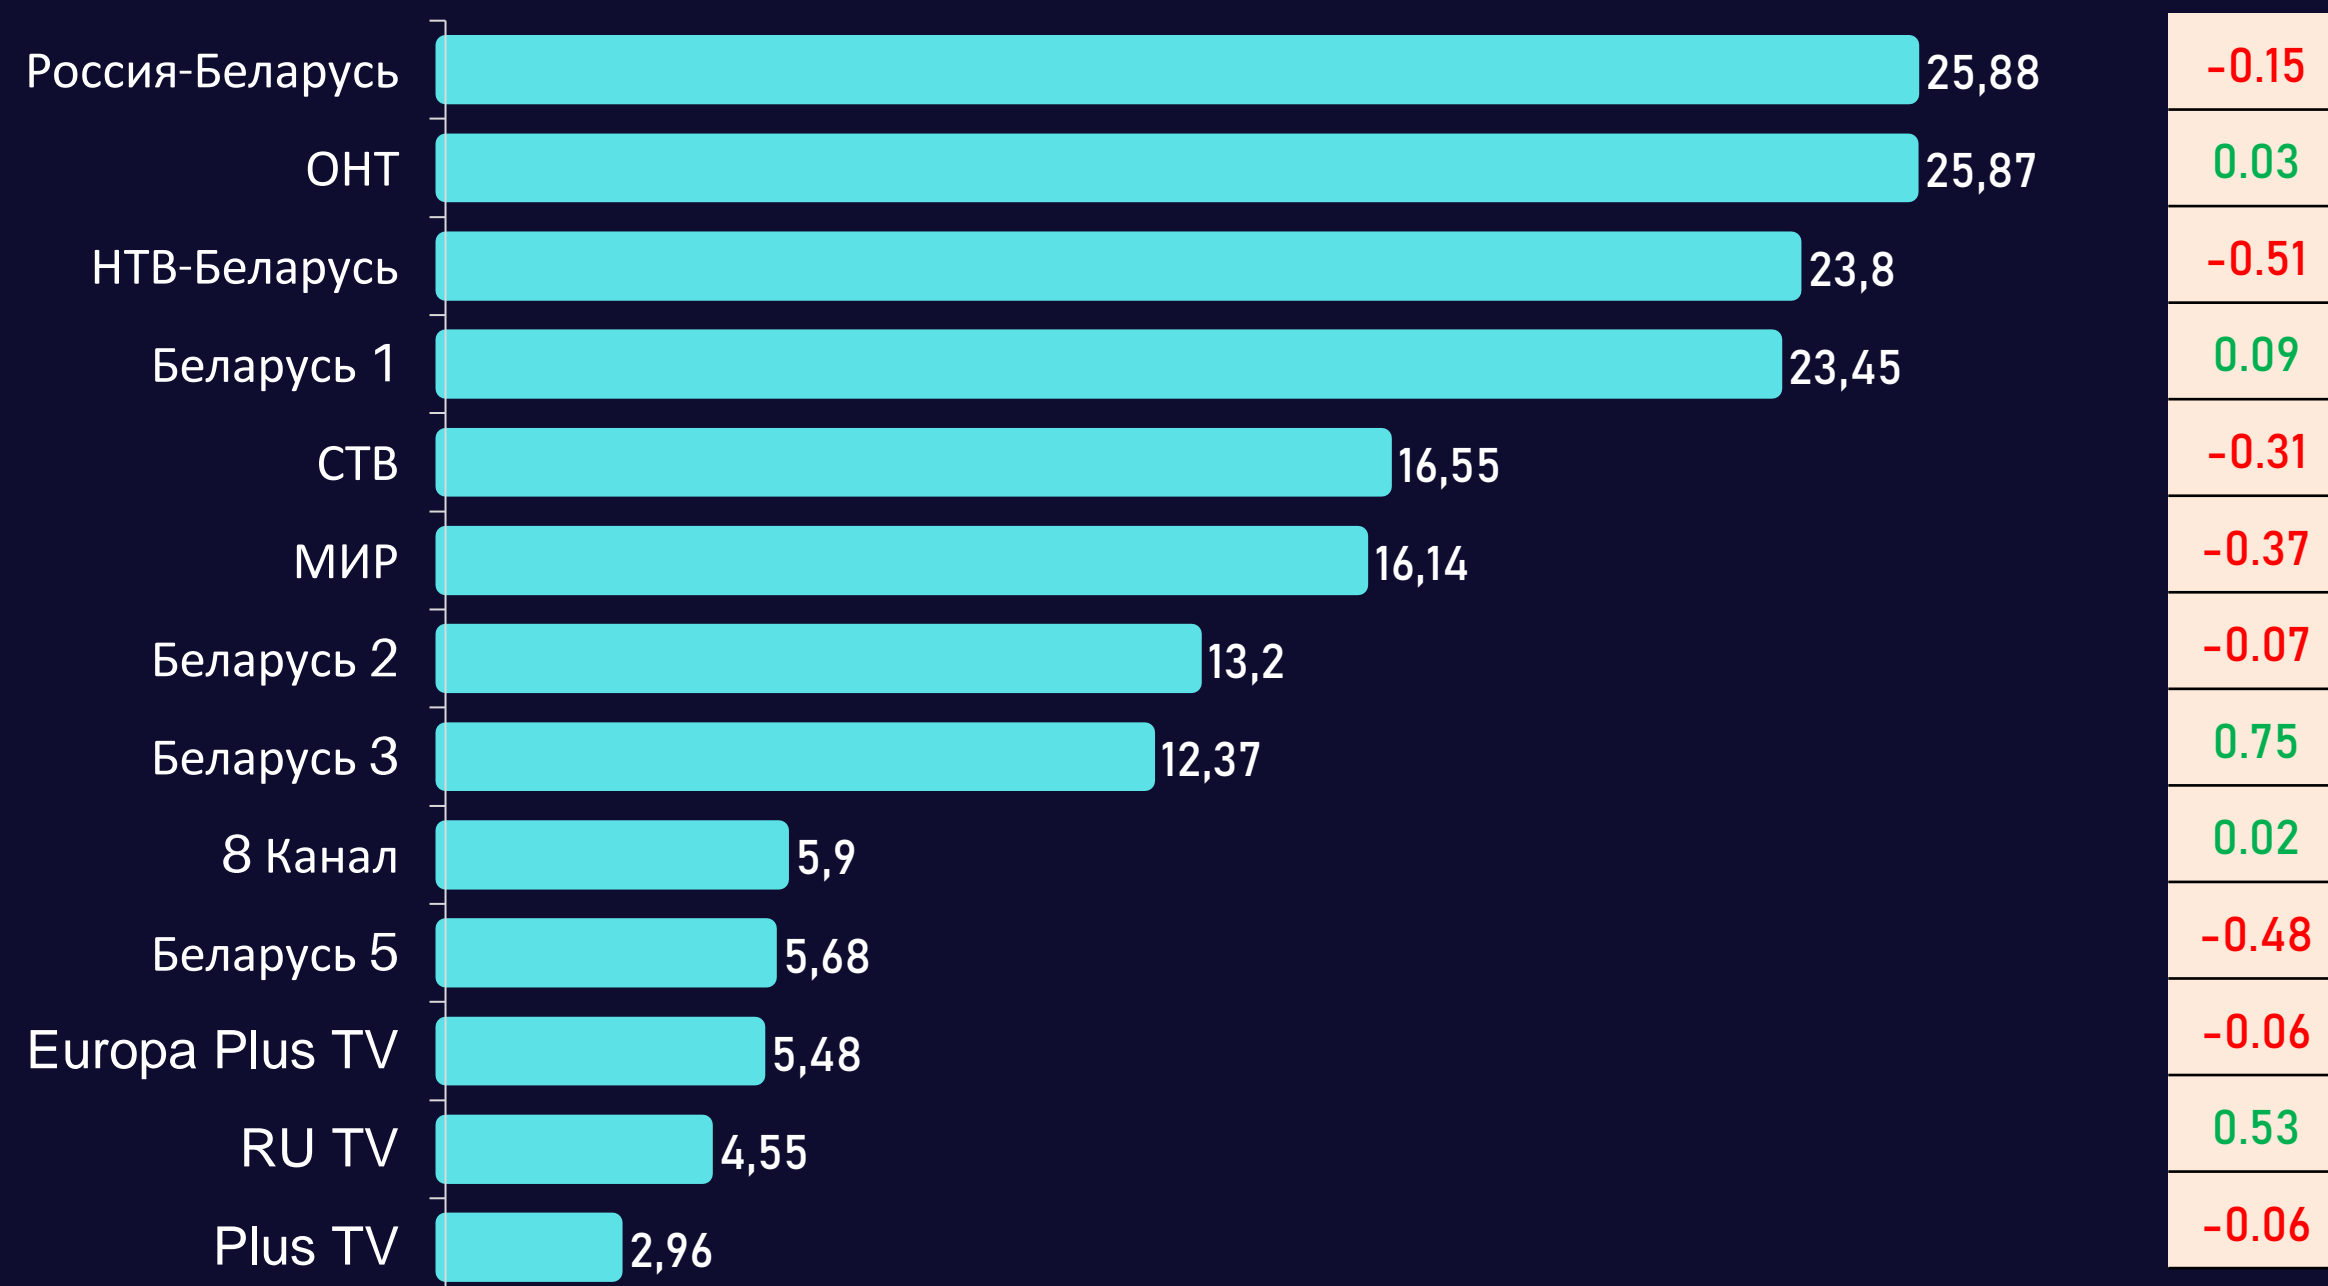

↑ 55-64 лет

Среднесуточный охват телевидения

AvRch%/000

Среднесуточный охват телевидения

AvRch%/000

* Красный цвет – отрицательная динамика, зеленый – положительная.

Среднесуточный рейтинг каналов

Rtg%

Среднесуточная доля каналов

Share%

Среднесуточный охват каналов

AvRch%

Среднесуточное время просмотра (зрители)

AvAudView, min.

Топ 15 программ на телеканалах

Программа	Канал	Дата	Начало	Окончание	Рейтинг
ПРИВЕТ, АНДРЕЙ!	Россия-Беларусь	25.03.2023	21:29:11	23:16:46	5.46
ИТОГИ НЕДЕЛИ С ИРАДОЙ ЗЕЙНАЛОВОЙ	НТВ-Беларусь	26.03.2023	18:59:45	20:19:29	5.19
ПЕСНИ ОТ ВСЕЙ ДУШИ	Россия-Беларусь	26.03.2023	19:02:00	19:59:44	4.64
СЛЕДСТВИЕ ВЕЛИ...	НТВ-Беларусь	26.03.2023	18:20:47	18:59:45	4.55
ВЕСТИ НЕДЕЛИ	Россия-Беларусь	26.03.2023	19:59:44	21:00:08	4.53
ПОЛЕ ЧУДЕС	ОНТ	24.03.2023	18:57:15	20:12:38	4.45
АКУШЕРКА. ЖИЗНЬ ДО РОЖДЕНИЯ	Россия-Беларусь	20.03.2023	22:27:43	22:59:47	3.87
ВЕСТИ (20:00)	Россия-Беларусь	25.03.2023	19:59:49	20:59:52	3.83
ВЕСТИ (17:00)	Россия-Беларусь	22.03.2023	16:59:57	17:29:58	3.83
ЦЕНТРАЛЬНОЕ ТЕЛЕВИДЕНИЕ	НТВ-Беларусь	25.03.2023	18:59:54	20:20:51	3.81
ХОЗЯИН	НТВ-Беларусь	22.03.2023	20:14:13	21:10:38	3.8
ВРЕМЯ (20:00)	ОНТ	21.03.2023	20:10:12	20:27:41	3.73
ДНК	НТВ-Беларусь	22.03.2023	18:01:38	18:59:47	3.62
НАШИ НОВОСТИ (20:30)	ОНТ	21.03.2023	20:30:05	21:26:57	3.58
60 МИНУТ. СПЕЦВЫПУСК	Россия-Беларусь	20.03.2023	14:40:47	16:59:52	3.53