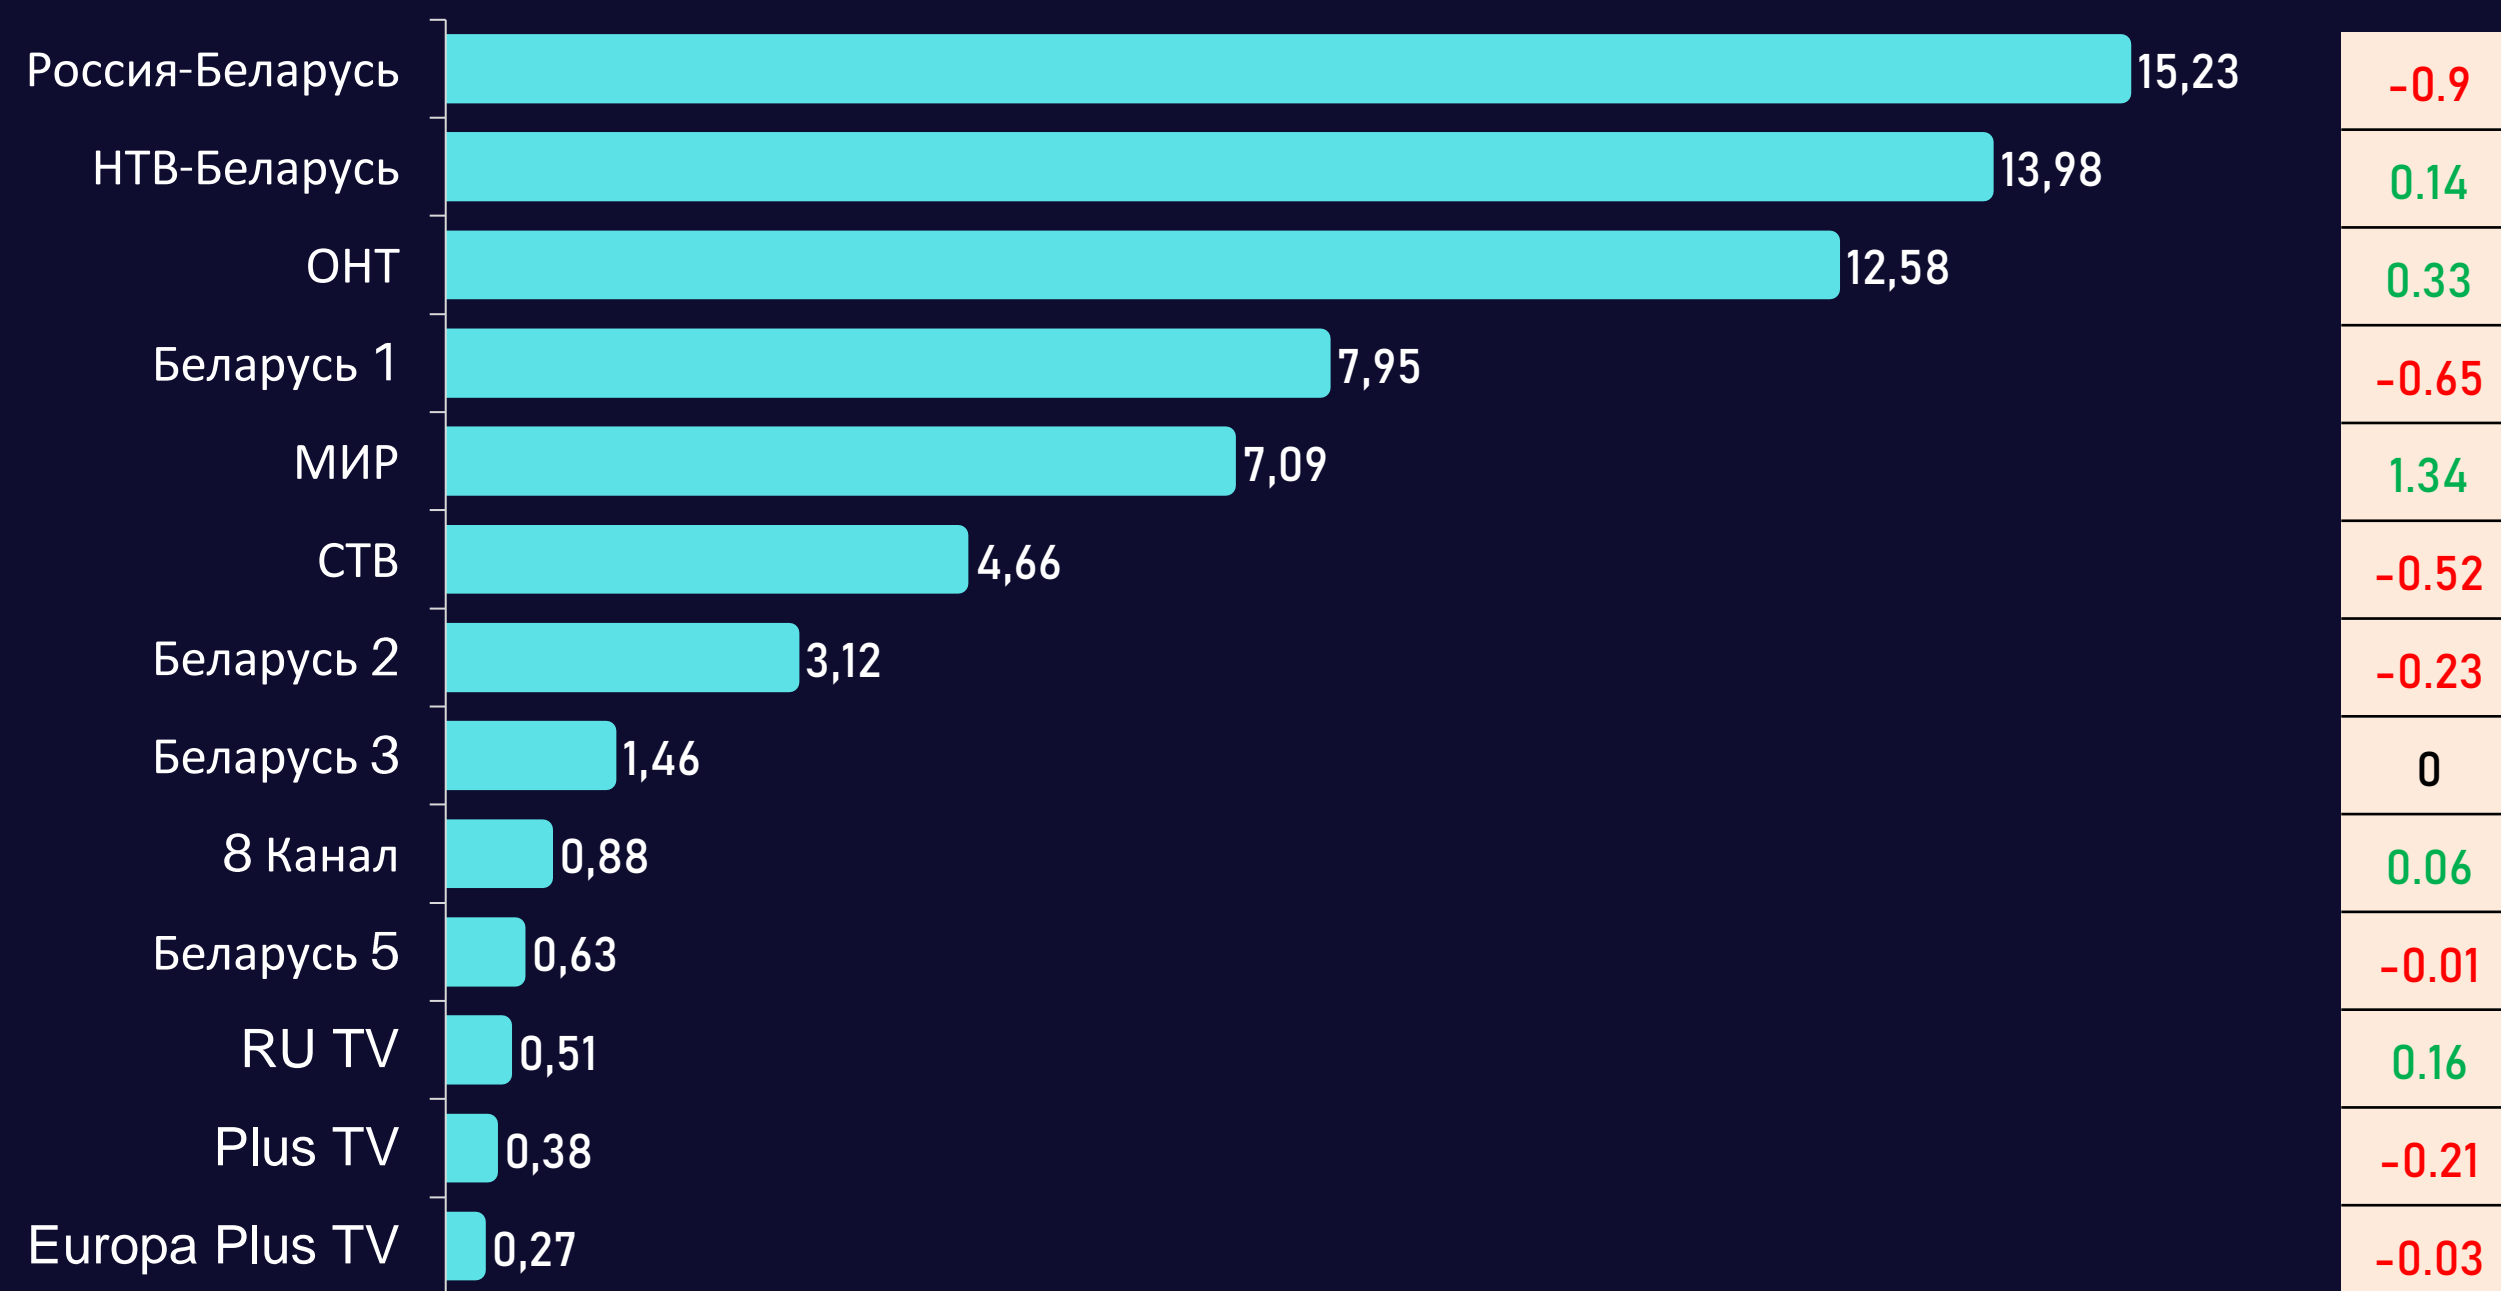

Отчет о телесмотрении

20–26 марта 2023 г.

Методологические ОСНОВЫ

Генеральная совокупность:

городское население Республики Беларусь в возрасте 4 лет и старше.

Размер генеральной совокупности:

6 962 тысячи человек.

↑ 55-64 лет

Среднесуточный охват телевидения

AvRch%/000

Среднесуточный охват телевидения

AvRch%/000

* Красный цвет – отрицательная динамика, зеленый – положительная.

Среднесуточный рейтинг каналов

Rtg%

Среднесуточная доля каналов

Share%

Среднесуточный охват каналов

AvRch%

Среднесуточное время просмотра (зрители)

AvAudView, min.

Топ 15 программ на телеканалах

Программа	Канал	Дата	Начало	Окончание	Рейтинг
ПРИВЕТ, АНДРЕЙ!	Россия-Беларусь	25.03.2023	21:29:11	23:16:46	5.46
ИТОГИ НЕДЕЛИ С ИРАДОЙ ЗЕЙНАЛОВОЙ	НТВ-Беларусь	26.03.2023	18:59:45	20:19:29	5.19
ПЕСНИ ОТ ВСЕЙ ДУШИ	Россия-Беларусь	26.03.2023	19:02:00	19:59:44	4.64
СЛЕДСТВИЕ ВЕЛИ...	НТВ-Беларусь	26.03.2023	18:20:47	18:59:45	4.55
ВЕСТИ НЕДЕЛИ	Россия-Беларусь	26.03.2023	19:59:44	21:00:08	4.53
ПОЛЕ ЧУДЕС	ОНТ	24.03.2023	18:57:15	20:12:38	4.45
АКУШЕРКА. ЖИЗНЬ ДО РОЖДЕНИЯ	Россия-Беларусь	20.03.2023	22:27:43	22:59:47	3.87
ВЕСТИ (20:00)	Россия-Беларусь	25.03.2023	19:59:49	20:59:52	3.83
ВЕСТИ (17:00)	Россия-Беларусь	22.03.2023	16:59:57	17:29:58	3.83
ЦЕНТРАЛЬНОЕ ТЕЛЕВИДЕНИЕ	НТВ-Беларусь	25.03.2023	18:59:54	20:20:51	3.81
ХОЗЯИН	НТВ-Беларусь	22.03.2023	20:14:13	21:10:38	3.8
ВРЕМЯ (20:00)	ОНТ	21.03.2023	20:10:12	20:27:41	3.73
ДНК	НТВ-Беларусь	22.03.2023	18:01:38	18:59:47	3.62
НАШИ НОВОСТИ (20:30)	ОНТ	21.03.2023	20:30:05	21:26:57	3.58
60 МИНУТ. СПЕЦВЫПУСК	Россия-Беларусь	20.03.2023	14:40:47	16:59:52	3.53