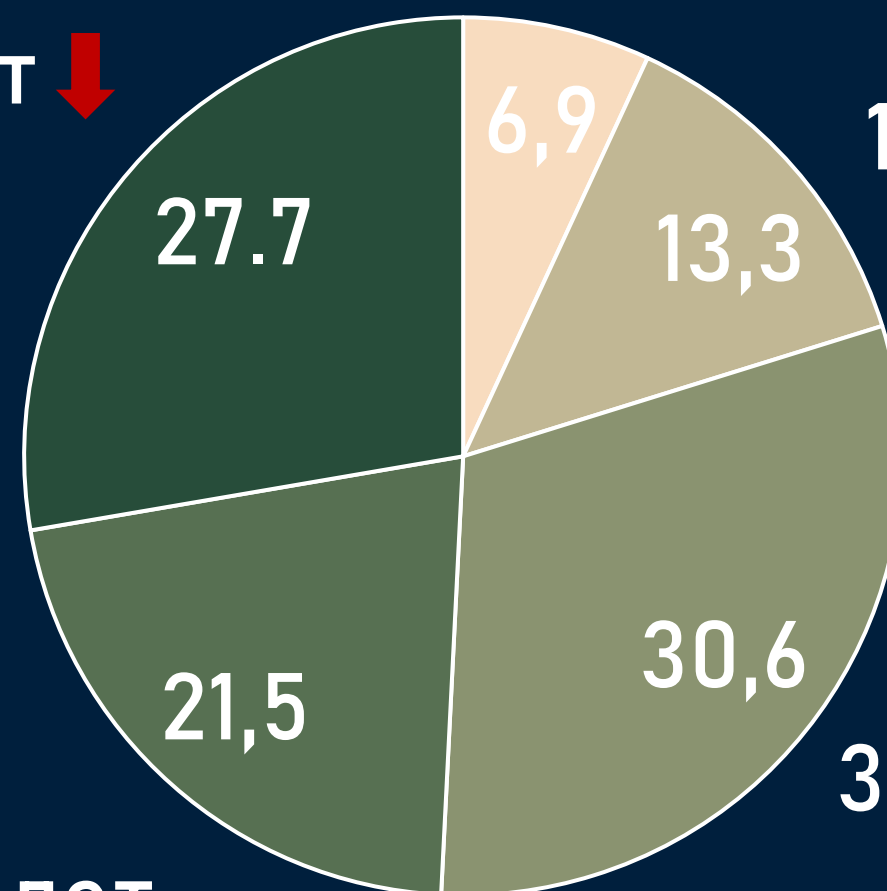

Отчет о телесмотрении

20–26 марта 2023 г.

Методологические ОСНОВЫ

Генеральная совокупность:

городское население Республики Беларусь в возрасте 4 лет и старше.

Размер генеральной совокупности:

6 962 тысячи человек.

Количество измеряемых телеканалов:

13 телеканалов в измерении аудитории, 47 телеканалов в другом измеряемом ТВ,
11 телеканалов в мониторинге.

Эфирные сутки:

05:00-29:00.

Профиль телезрителя

TgSat%

↓ Женщины

Мужчины ↑

Среди телезрителей процент женщин выше, чем процент мужчин.

4-17 лет ↓

65+ лет ↓

18-34 лет ↓

Наибольшее количество телезрителей было зарегистрировано в возрастных группах 35-54 и 65+ лет.

35-54 лет ↑

↑ 55-64 лет

Среднесуточный охват телевидения

AvRch%/000

Среднесуточный охват телевидения

AvRch%/000

* Красный цвет – отрицательная динамика, зеленый – положительная.

Среднесуточный рейтинг каналов

Rtg%