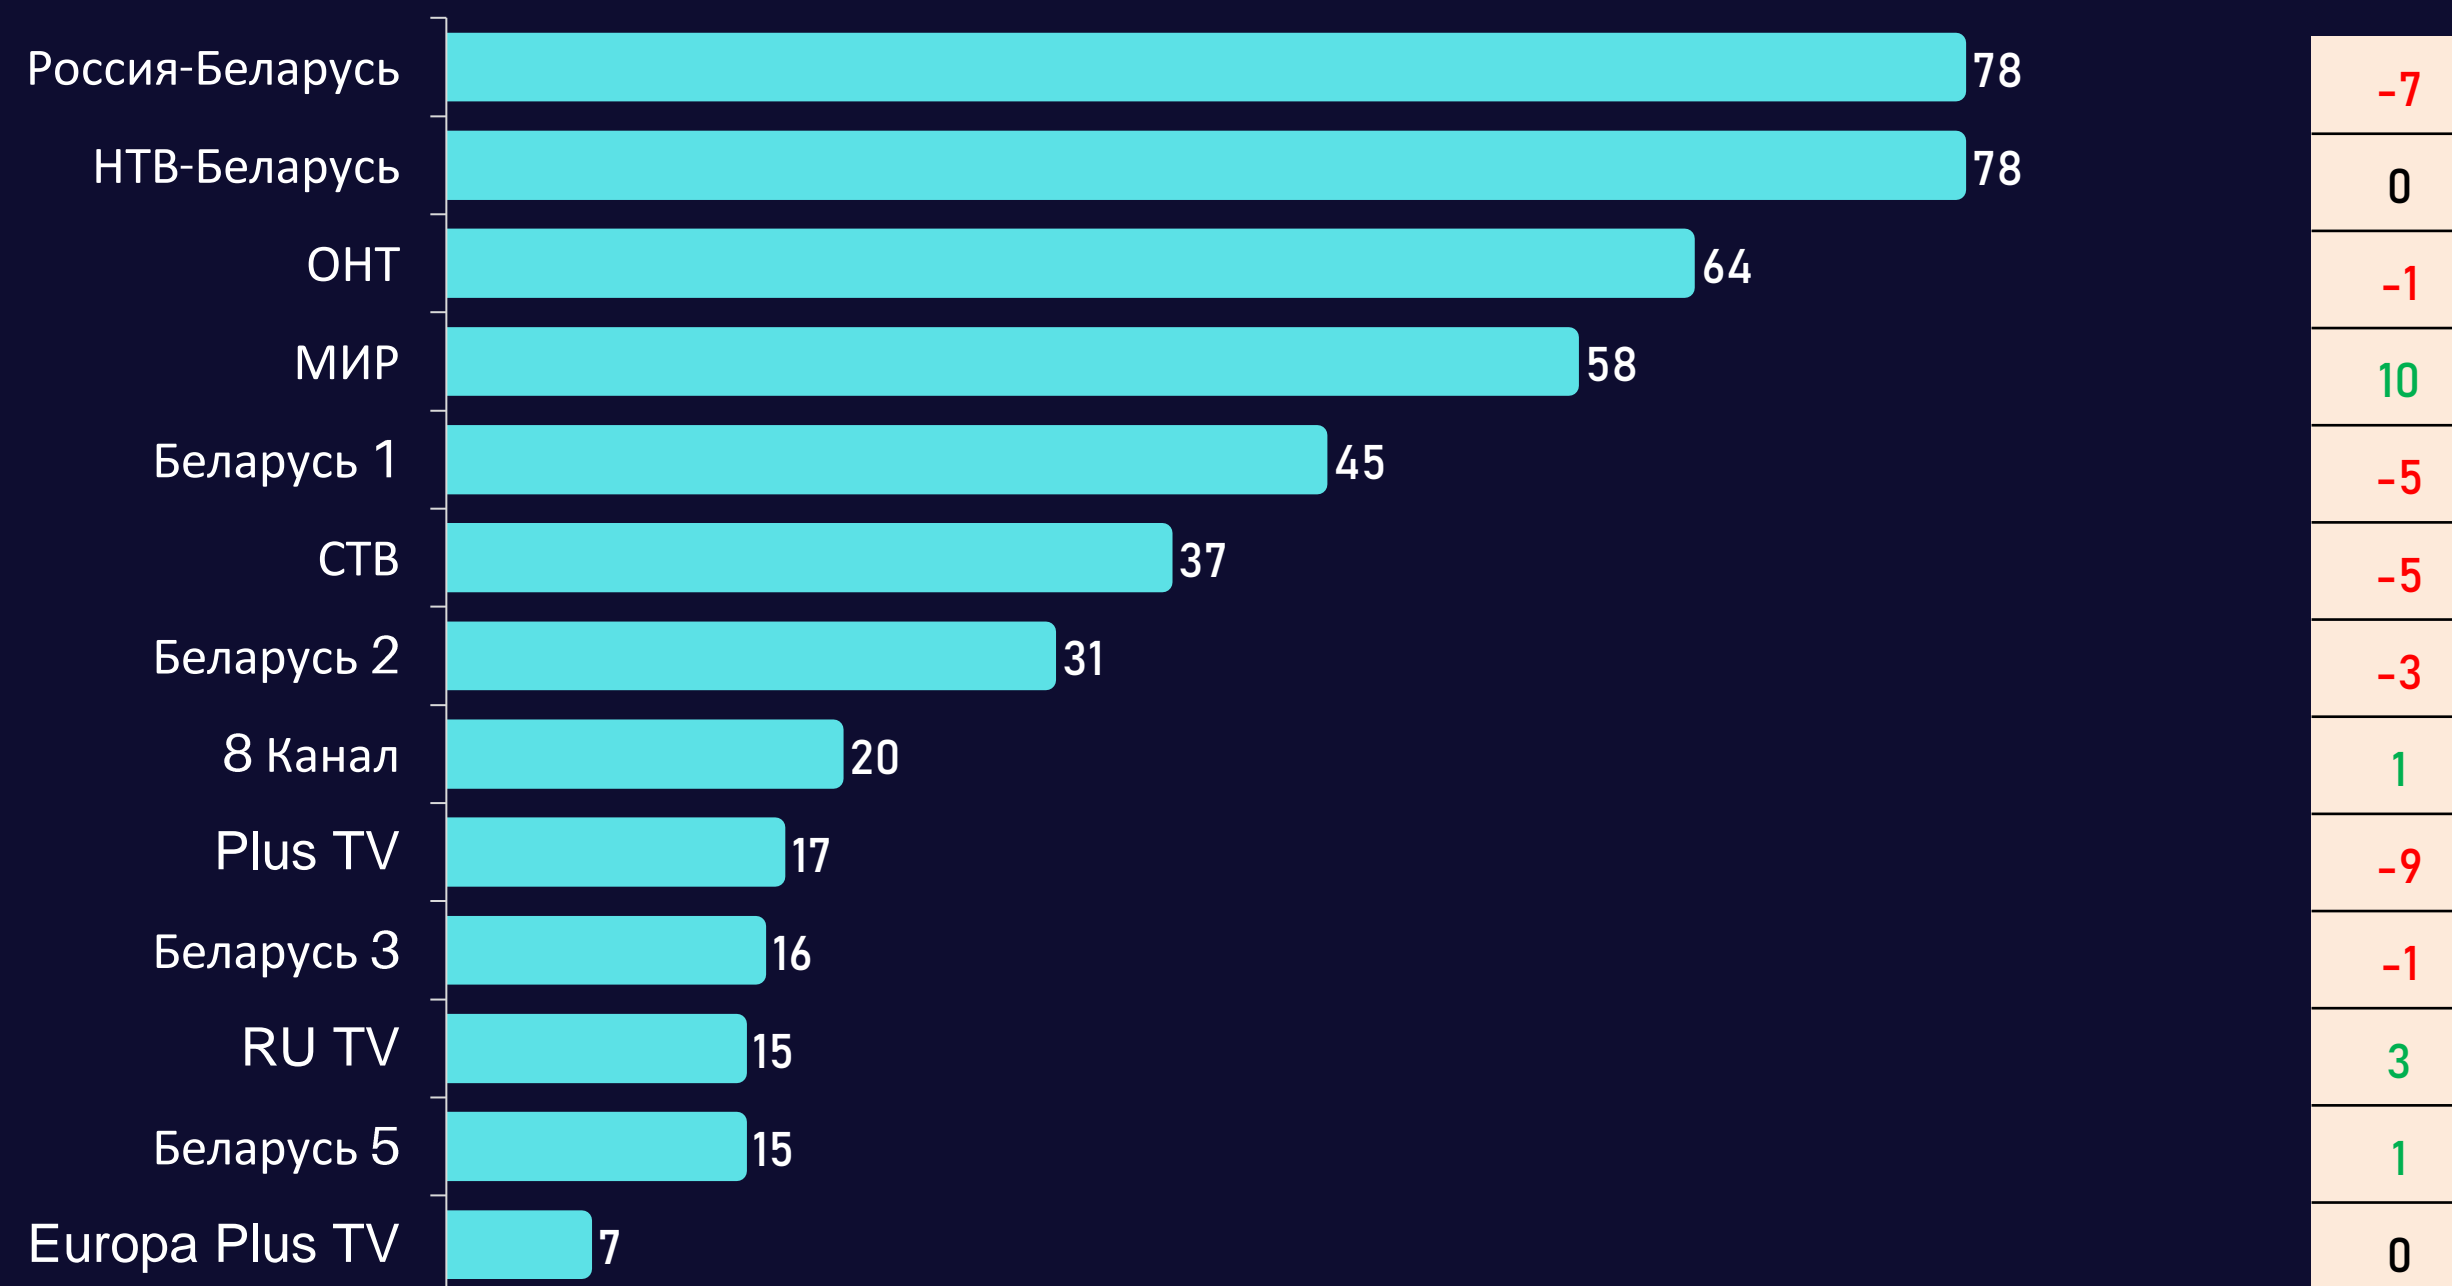

↑ 55-64 лет

Среднесуточный охват телевидения

AvRch%/000

Среднесуточный охват телевидения

AvRch%/000

* Красный цвет – отрицательная динамика, зеленый – положительная.

Среднесуточный рейтинг каналов

Rtg%

Среднесуточная доля каналов

Share%

Среднесуточный охват каналов

AvRch%

Среднесуточное время просмотра (зрители)

AvAudView, min.

Топ 15 программ на телеканалах

Программа	Канал	Дата	Начало	Окончание	Рейтинг
ПРИВЕТ, АНДРЕЙ!	Россия-Беларусь	25.03.2023	21:29:11	23:16:46	5.46
ИТОГИ НЕДЕЛИ С ИРАДОЙ ЗЕЙНАЛОВОЙ	НТВ-Беларусь	26.03.2023	18:59:45	20:19:29	5.19
ПЕСНИ ОТ ВСЕЙ ДУШИ	Россия-Беларусь	26.03.2023	19:02:00	19:59:44	4.64
СЛЕДСТВИЕ ВЕЛИ...	НТВ-Беларусь	26.03.2023	18:20:47	18:59:45	4.55
ВЕСТИ НЕДЕЛИ	Россия-Беларусь	26.03.2023	19:59:44	21:00:08	4.53
ПОЛЕ ЧУДЕС	ОНТ	24.03.2023	18:57:15	20:12:38	4.45
АКУШЕРКА. ЖИЗНЬ ДО РОЖДЕНИЯ	Россия-Беларусь	20.03.2023	22:27:43	22:59:47	3.87
ВЕСТИ (20:00)	Россия-Беларусь	25.03.2023	19:59:49	20:59:52	3.83
ВЕСТИ (17:00)	Россия-Беларусь	22.03.2023	16:59:57	17:29:58	3.83
ЦЕНТРАЛЬНОЕ ТЕЛЕВИДЕНИЕ	НТВ-Беларусь	25.03.2023	18:59:54	20:20:51	3.81
ХОЗЯИН	НТВ-Беларусь	22.03.2023	20:14:13	21:10:38	3.8
ВРЕМЯ (20:00)	ОНТ	21.03.2023	20:10:12	20:27:41	3.73
ДНК	НТВ-Беларусь	22.03.2023	18:01:38	18:59:47	3.62
НАШИ НОВОСТИ (20:30)	ОНТ	21.03.2023	20:30:05	21:26:57	3.58
60 МИНУТ. СПЕЦВЫПУСК	Россия-Беларусь	20.03.2023	14:40:47	16:59:52	3.53