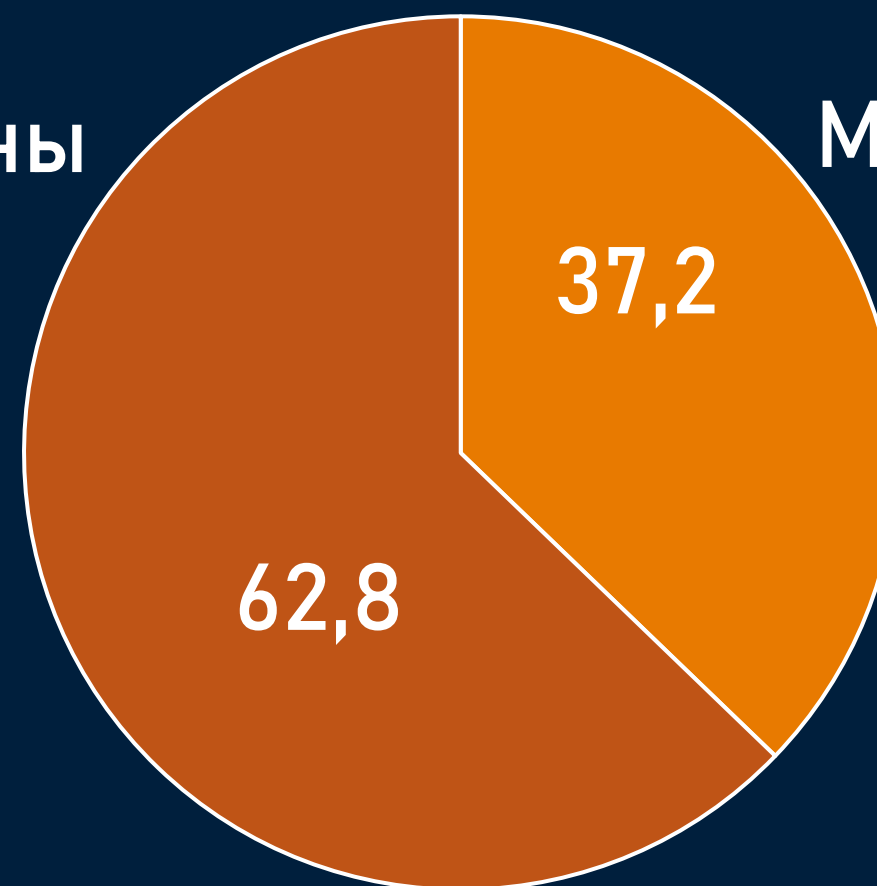

Отчет о телесмотрении

13–19 марта 2023 г.

Методологические ОСНОВЫ

Генеральная совокупность:

городское население Республики Беларусь в возрасте 4 лет и старше.

Размер генеральной совокупности:

6 962 тысячи человек.

Количество измеряемых телеканалов:

13 телеканалов в измерении аудитории, 47 телеканалов в другом измеряемом ТВ,
11 телеканалов в мониторинге.

Эфирные сутки:

05:00-29:00.

Профиль телезрителя

TgSat%

↑ Женщины

Мужчины ↓

4-17 лет ↓

65+ лет ↑

18-34 лет ↑

Наибольшее количество телезрителей было зарегистрировано в возрастных группах 35-54 и 65+ лет.

55-64 лет

35-54 лет ↓

Среди телезрителей процент женщин выше, чем процент мужчин.

Среднесуточный охват телевидения

AvRch%/000

Среднесуточный охват телевидения

AvRch%/000

* Красный цвет – отрицательная динамика, зеленый – положительная.

Среднесуточный рейтинг каналов

Rtg%

Среднесуточная доля каналов