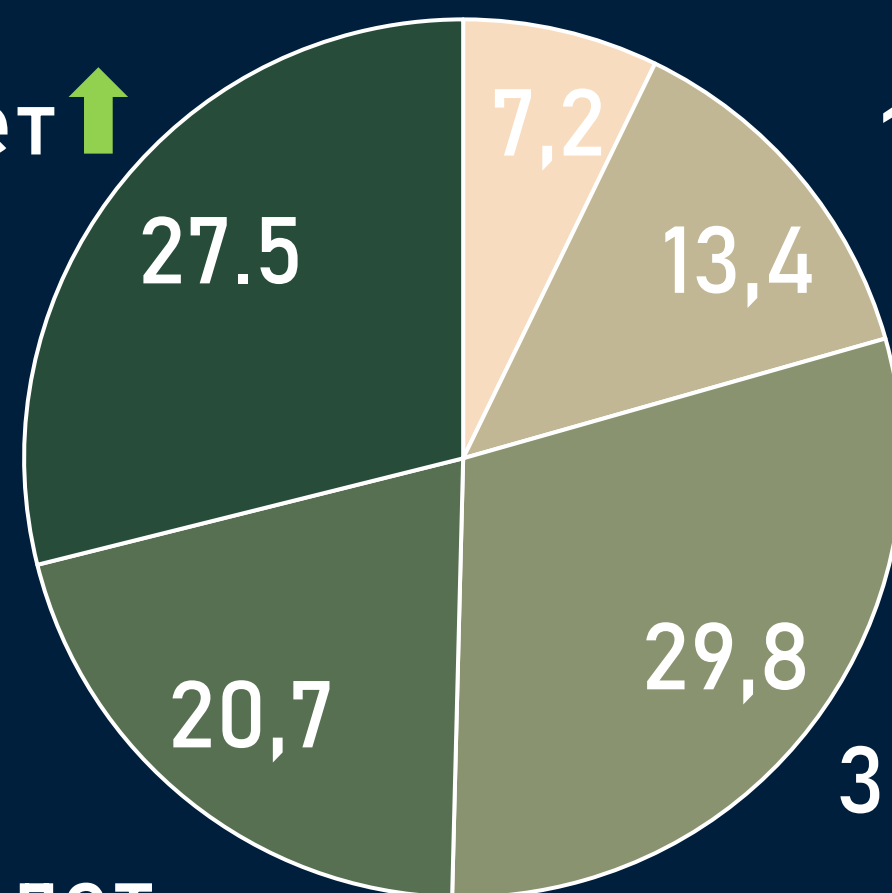

Отчет о телесмотрении

13–19 марта 2023 г.

Методологические ОСНОВЫ

Генеральная совокупность:

городское население Республики Беларусь в возрасте 4 лет и старше.

Размер генеральной совокупности:

6 962 тысячи человек.

Количество измеряемых телеканалов:

13 телеканалов в измерении аудитории, 47 телеканалов в другом измеряемом ТВ,
11 телеканалов в мониторинге.

Эфирные сутки:

05:00-29:00.

Профиль телезрителя

TgSat%

↑ Женщины

Мужчины ↓

4-17 лет ↓

65+ лет ↑

18-34 лет ↑

Наибольшее количество телезрителей было зарегистрировано в возрастных группах 35-54 и 65+ лет.

55-64 лет

35-54 лет ↓

Среди телезрителей процент женщин выше, чем процент мужчин.

Среднесуточный охват телевидения

AvRch%/000

Среднесуточный охват телевидения

AvRch%/000

* Красный цвет – отрицательная динамика, зеленый – положительная.

Среднесуточный рейтинг каналов

Rtg%

Среднесуточная доля каналов