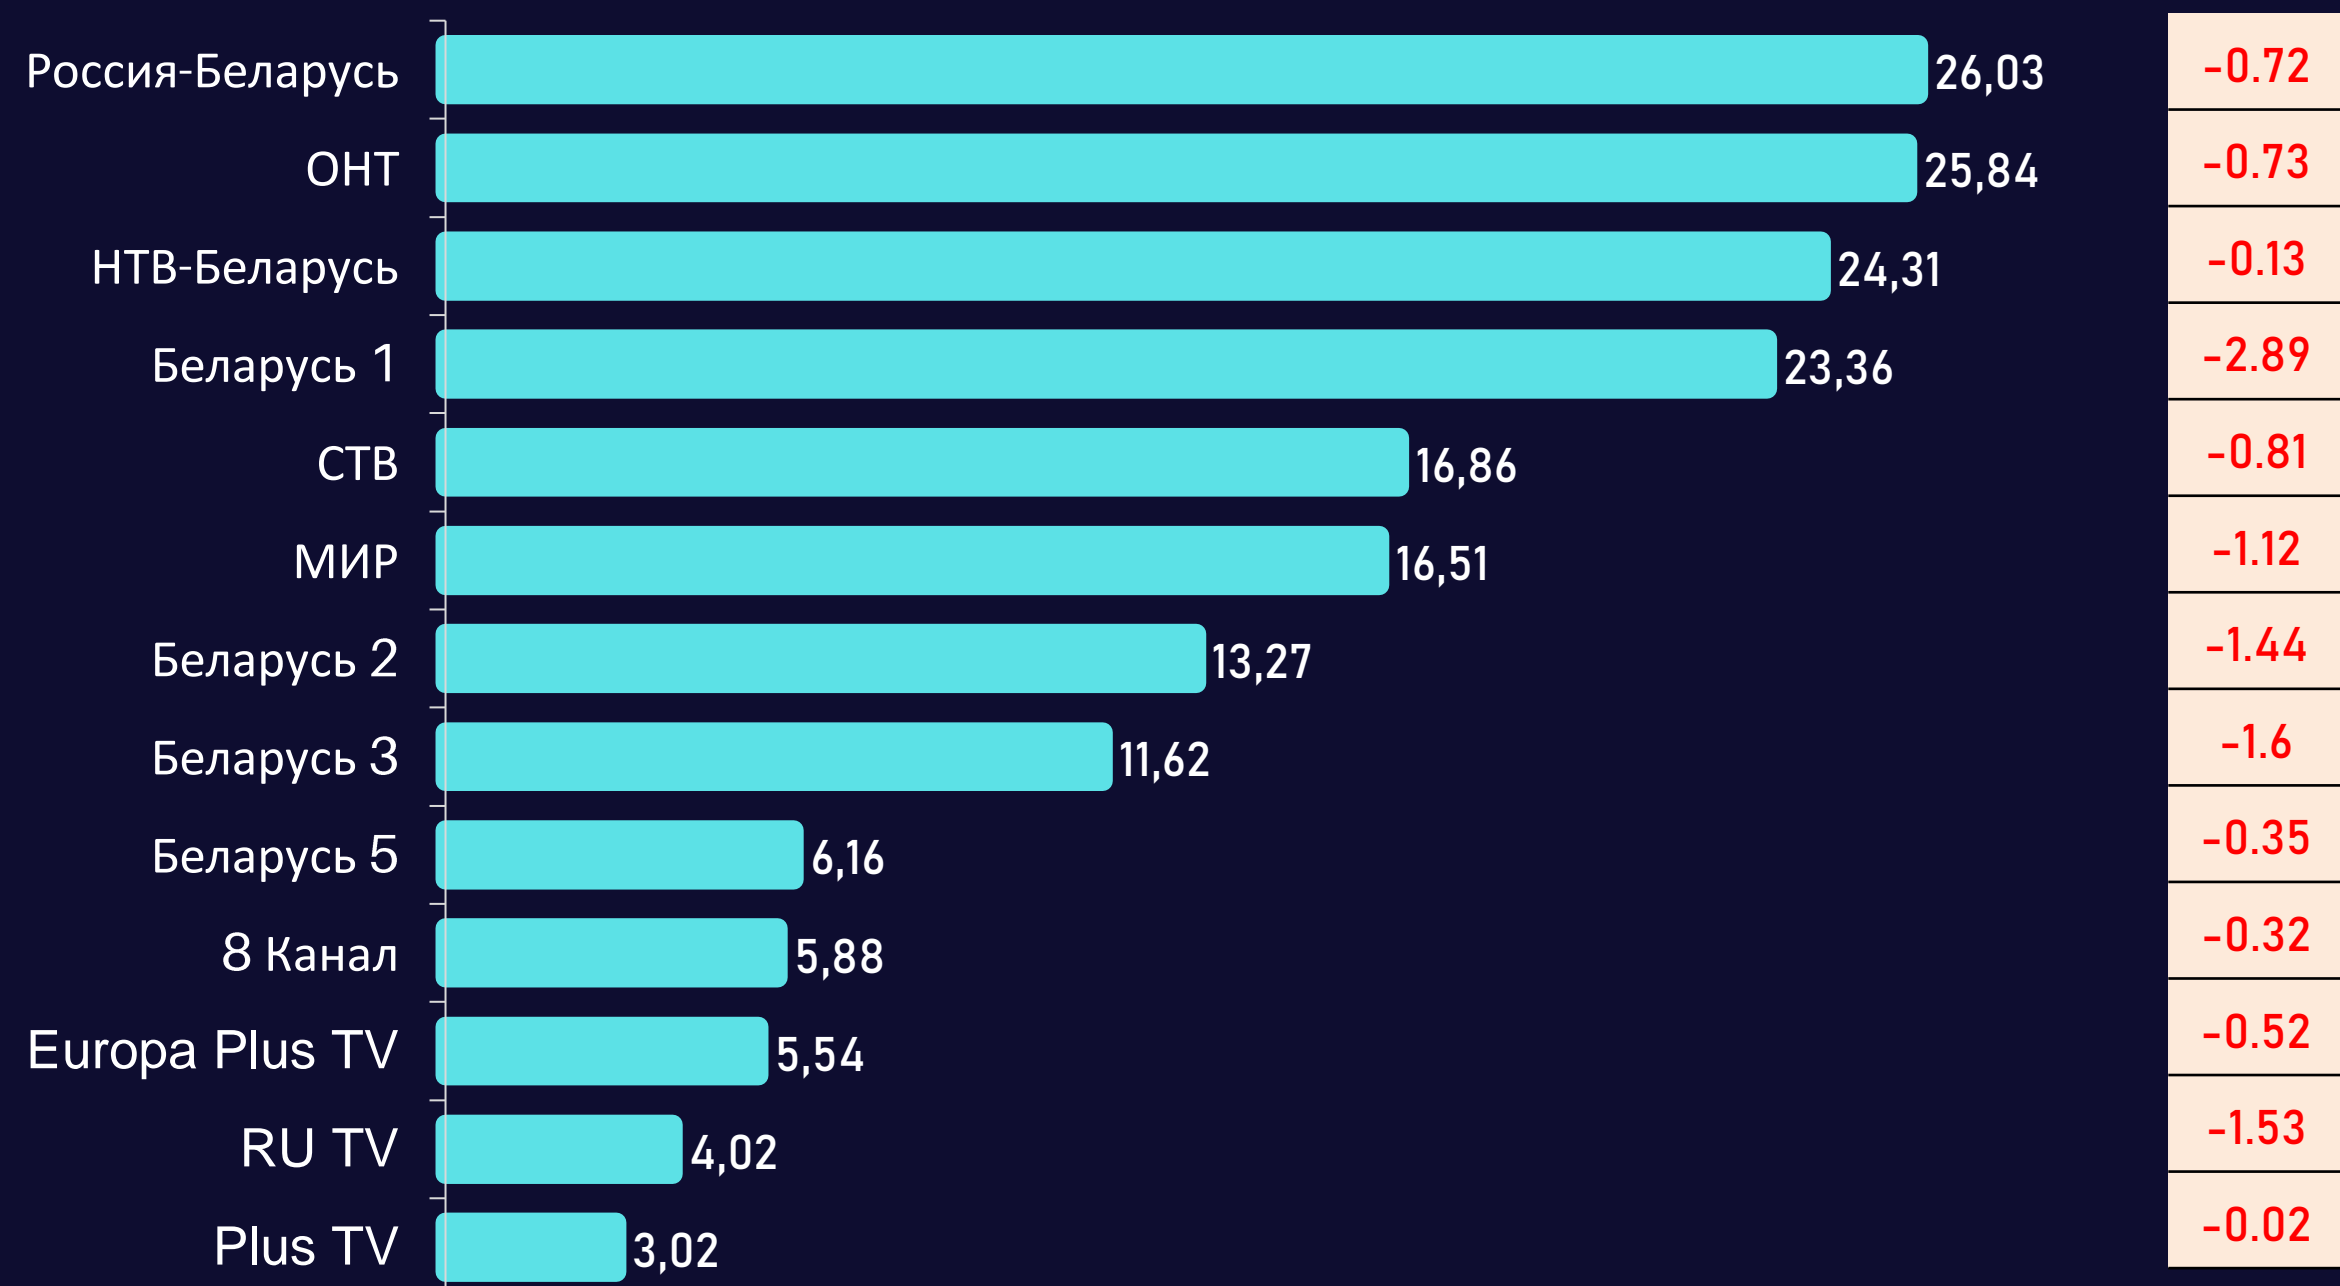

Среднесуточный охват каналов

AvRch%