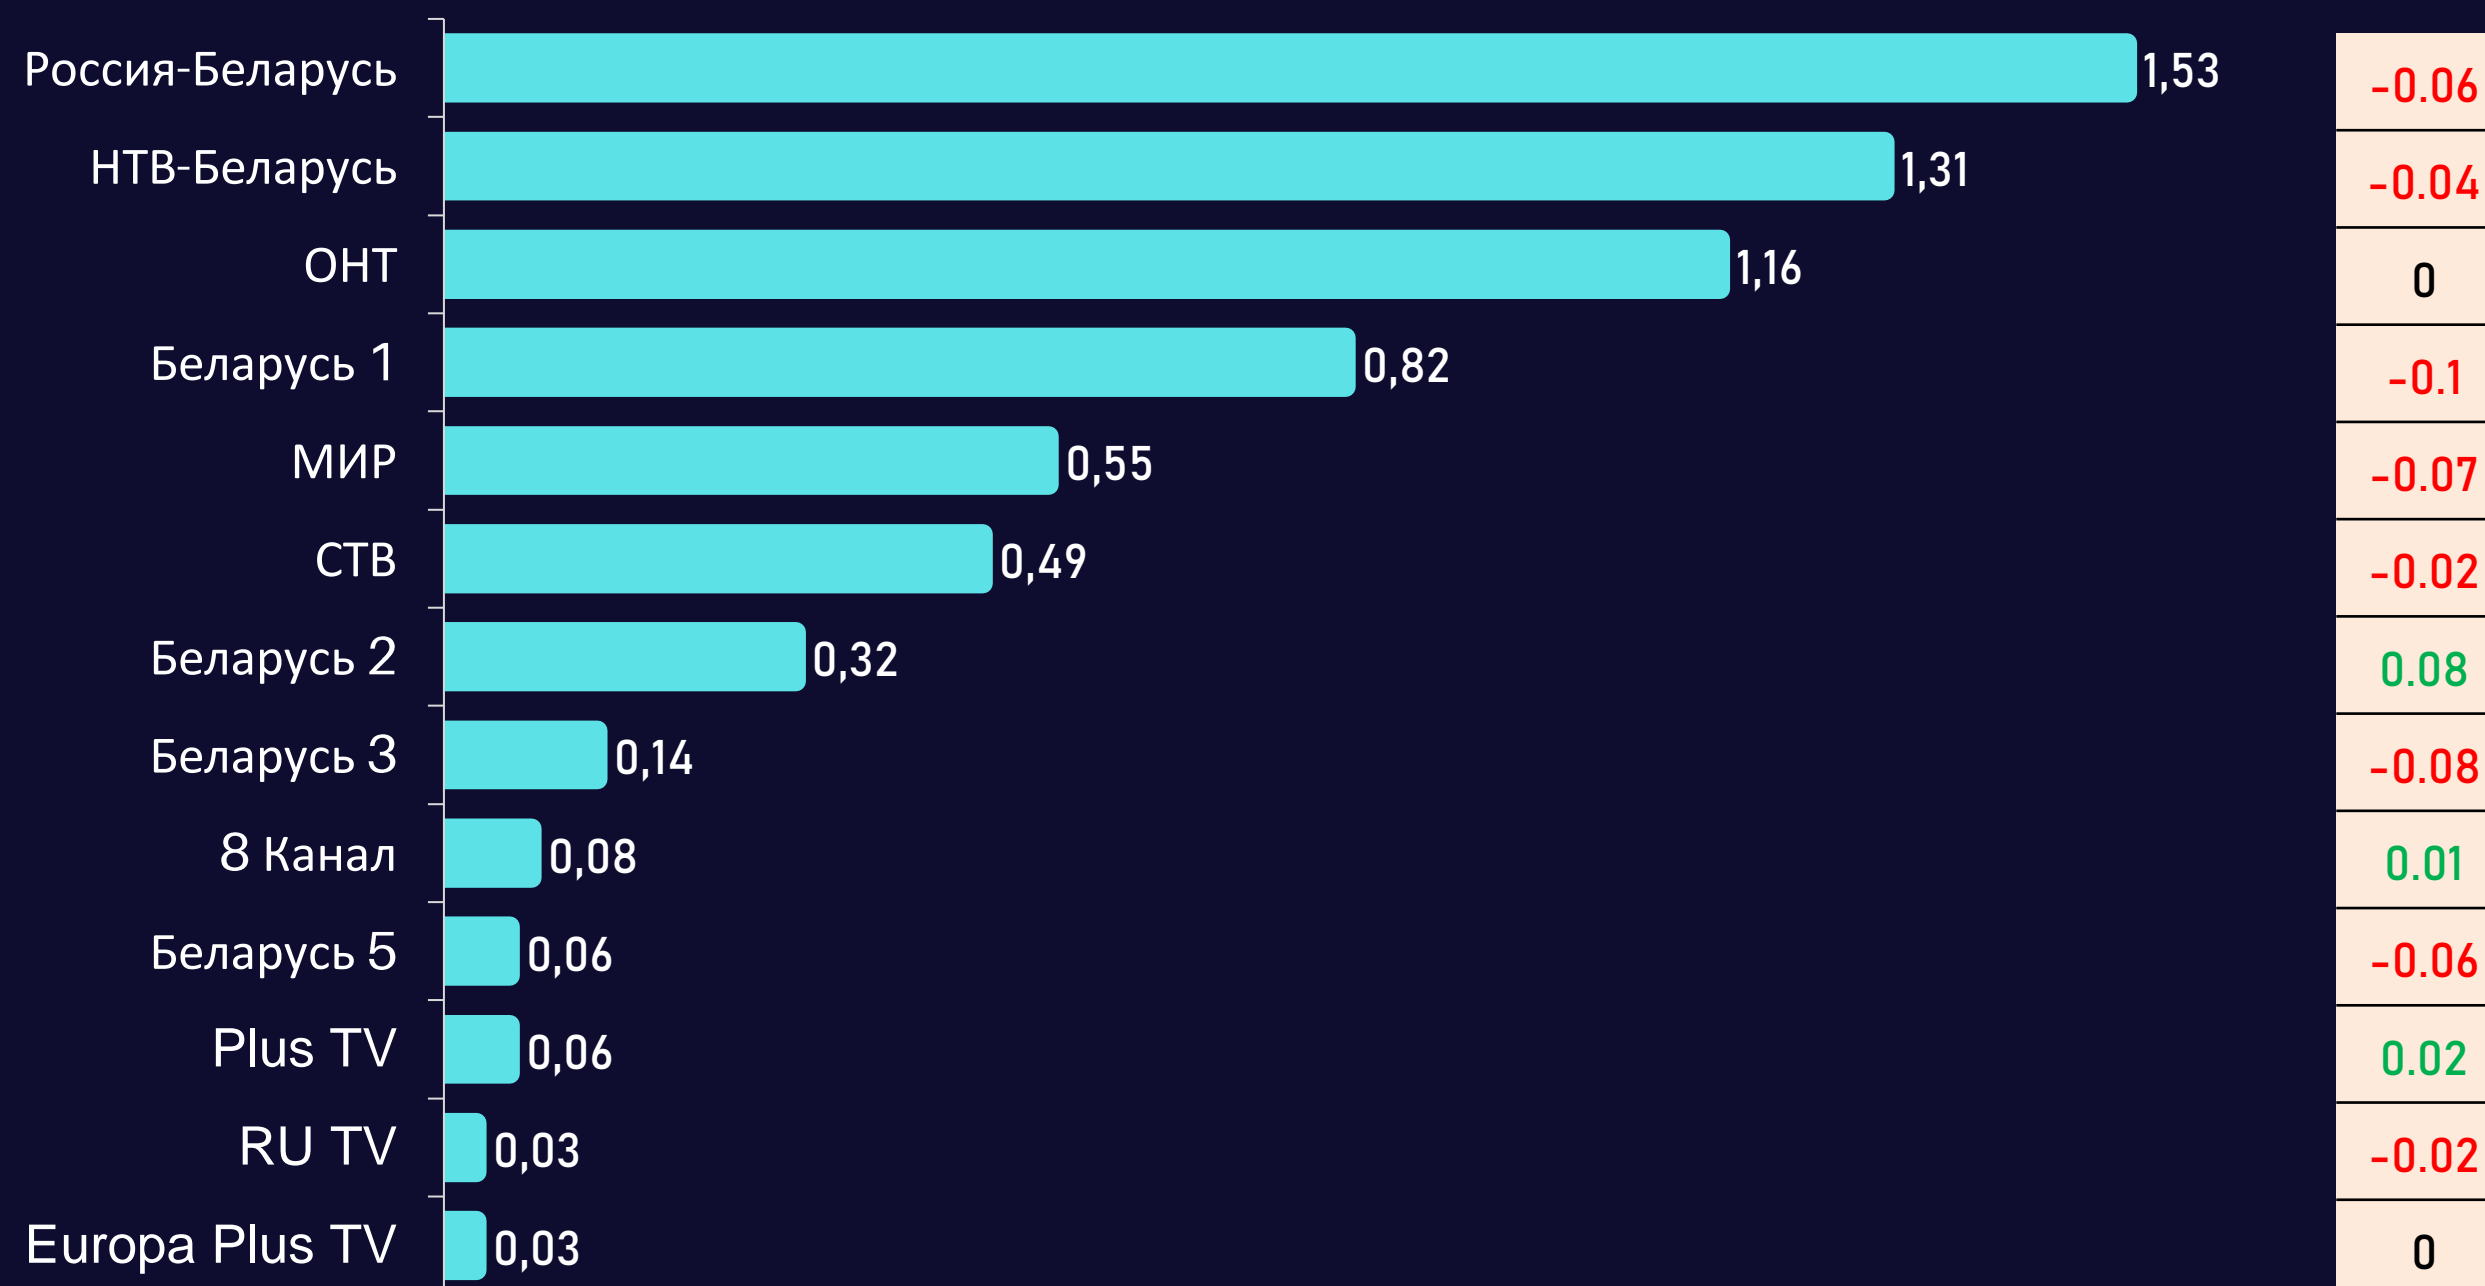

Отчет о телесмотрении

13–19 марта 2023 г.

Методологические ОСНОВЫ

Генеральная совокупность:

городское население Республики Беларусь в возрасте 4 лет и старше.

Размер генеральной совокупности:

6 962 тысячи человек.

Среднесуточный охват телевидения

AvRch%/000

Среднесуточный охват телевидения

AvRch%/000

* Красный цвет – отрицательная динамика, зеленый – положительная.

Среднесуточный рейтинг каналов

Rtg%

Среднесуточная доля каналов

Share%

Среднесуточный охват каналов

AvRch%

Среднесуточное время просмотра (зрители)

AvAudView, min.

Топ 15 программ на телеканалах

Программа	Канал	Дата	Начало	Окончание	Рейтинг
ВЕСТИ НЕДЕЛИ	Россия-Беларусь	19.03.2023	19:59:57	20:59:57	6.89
ПРИВЕТ, АНДРЕЙ!	Россия-Беларусь	18.03.2023	21:29:24	23:10:17	6.41
ПЕСНИ ОТ ВСЕЙ ДУШИ	Россия-Беларусь	19.03.2023	17:59:11	19:59:57	5.33
ВЕСТИ (17:00)	Россия-Беларусь	15.03.2023	16:59:48	17:29:48	4.62
ЦЕНТРАЛЬНОЕ ТЕЛЕВИДЕНИЕ	НТВ-Беларусь	18.03.2023	18:59:54	20:10:12	4.48
ПОЛЕ ЧУДЕС	ОНТ	17.03.2023	18:58:35	20:10:29	4.34
ВЕСТИ (20:00)	Россия-Беларусь	18.03.2023	19:59:51	20:59:45	4.3
ИТОГИ НЕДЕЛИ С ИРАДОЙ ЗЕЙНАЛОВОЙ	НТВ-Беларусь	19.03.2023	18:59:55	20:17:52	4.28
ДНК	НТВ-Беларусь	15.03.2023	17:56:33	18:59:52	4.27
БЕЛАРУСЬ. НОВОСТИ (21:00)	Россия-Беларусь	18.03.2023	20:59:45	21:29:24	4.26
ФАКТОР.ВУ 60+	Беларусь 1	17.03.2023	20:45:02	22:29:01	4.1
ЖДИ МЕНЯ	НТВ-Беларусь	17.03.2023	18:02:50	18:59:46	3.85
СЕГОДНЯ (19:00)	НТВ-Беларусь	15.03.2023	18:59:52	19:54:18	3.84
СВЕТ В ТВОЕМ ОКНЕ	Россия-Беларусь	17.03.2023	22:20:46	22:59:54	3.75
НОВОСТИ (20:00)	ОНТ	14.03.2023	20:09:23	20:29:23	3.73