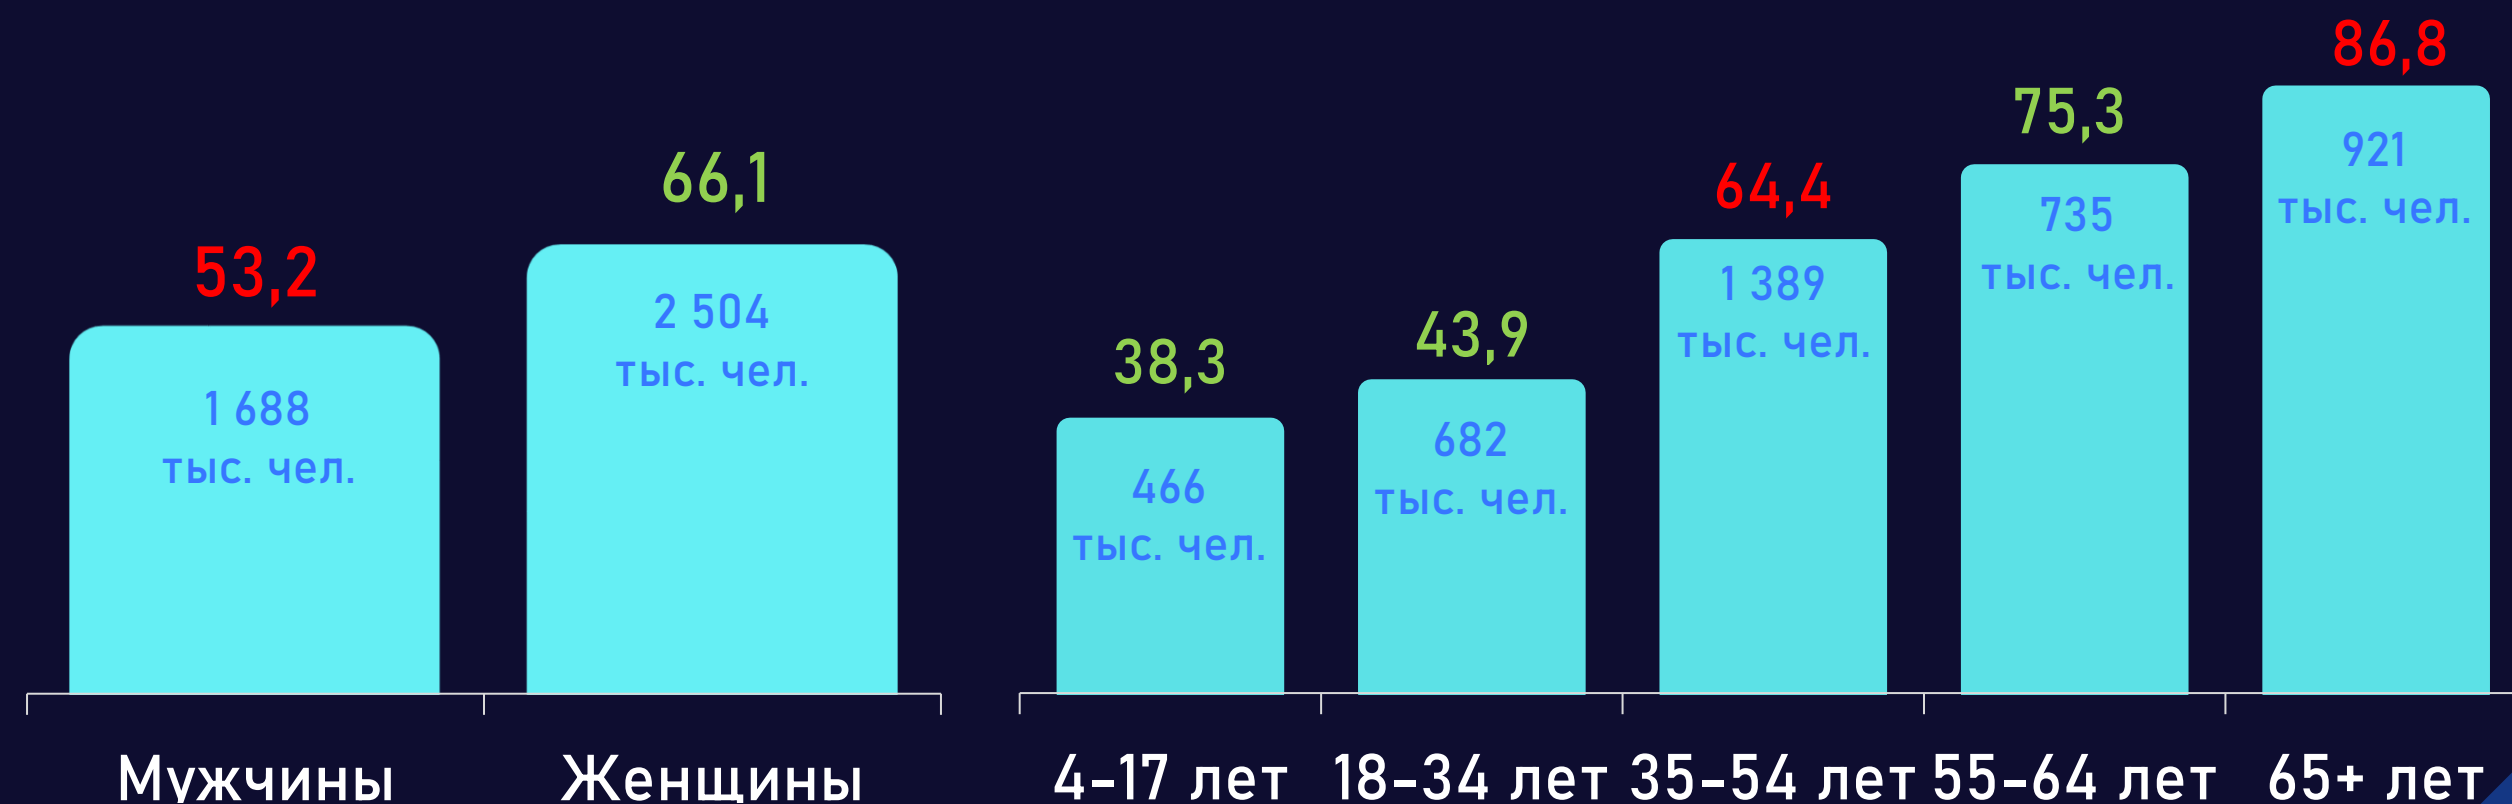

Отчет о телесмотрении

13–19 марта 2023 г.

Методологические ОСНОВЫ

Генеральная совокупность:

городское население Республики Беларусь в возрасте 4 лет и старше.

Размер генеральной совокупности:

6 962 тысячи человек.

Количество измеряемых телеканалов:

13 телеканалов в измерении аудитории, 47 телеканалов в другом измеряемом ТВ,
11 телеканалов в мониторинге.

Эфирные сутки:

05:00-29:00.

Профиль телезрителя

TgSat%

↑ Женщины

Мужчины ↓

4-17 лет ↓

65+ лет ↑

18-34 лет ↑

Наибольшее количество телезрителей было зарегистрировано в возрастных группах 35-54 и 65+ лет.

55-64 лет

35-54 лет ↓

Среди телезрителей процент женщин выше, чем процент мужчин.

Среднесуточный охват телевидения

AvRch%/000

Среднесуточный охват телевидения

AvRch%/000

* Красный цвет – отрицательная динамика, зеленый – положительная.

Среднесуточный рейтинг каналов

Rtg%

Среднесуточная доля каналов