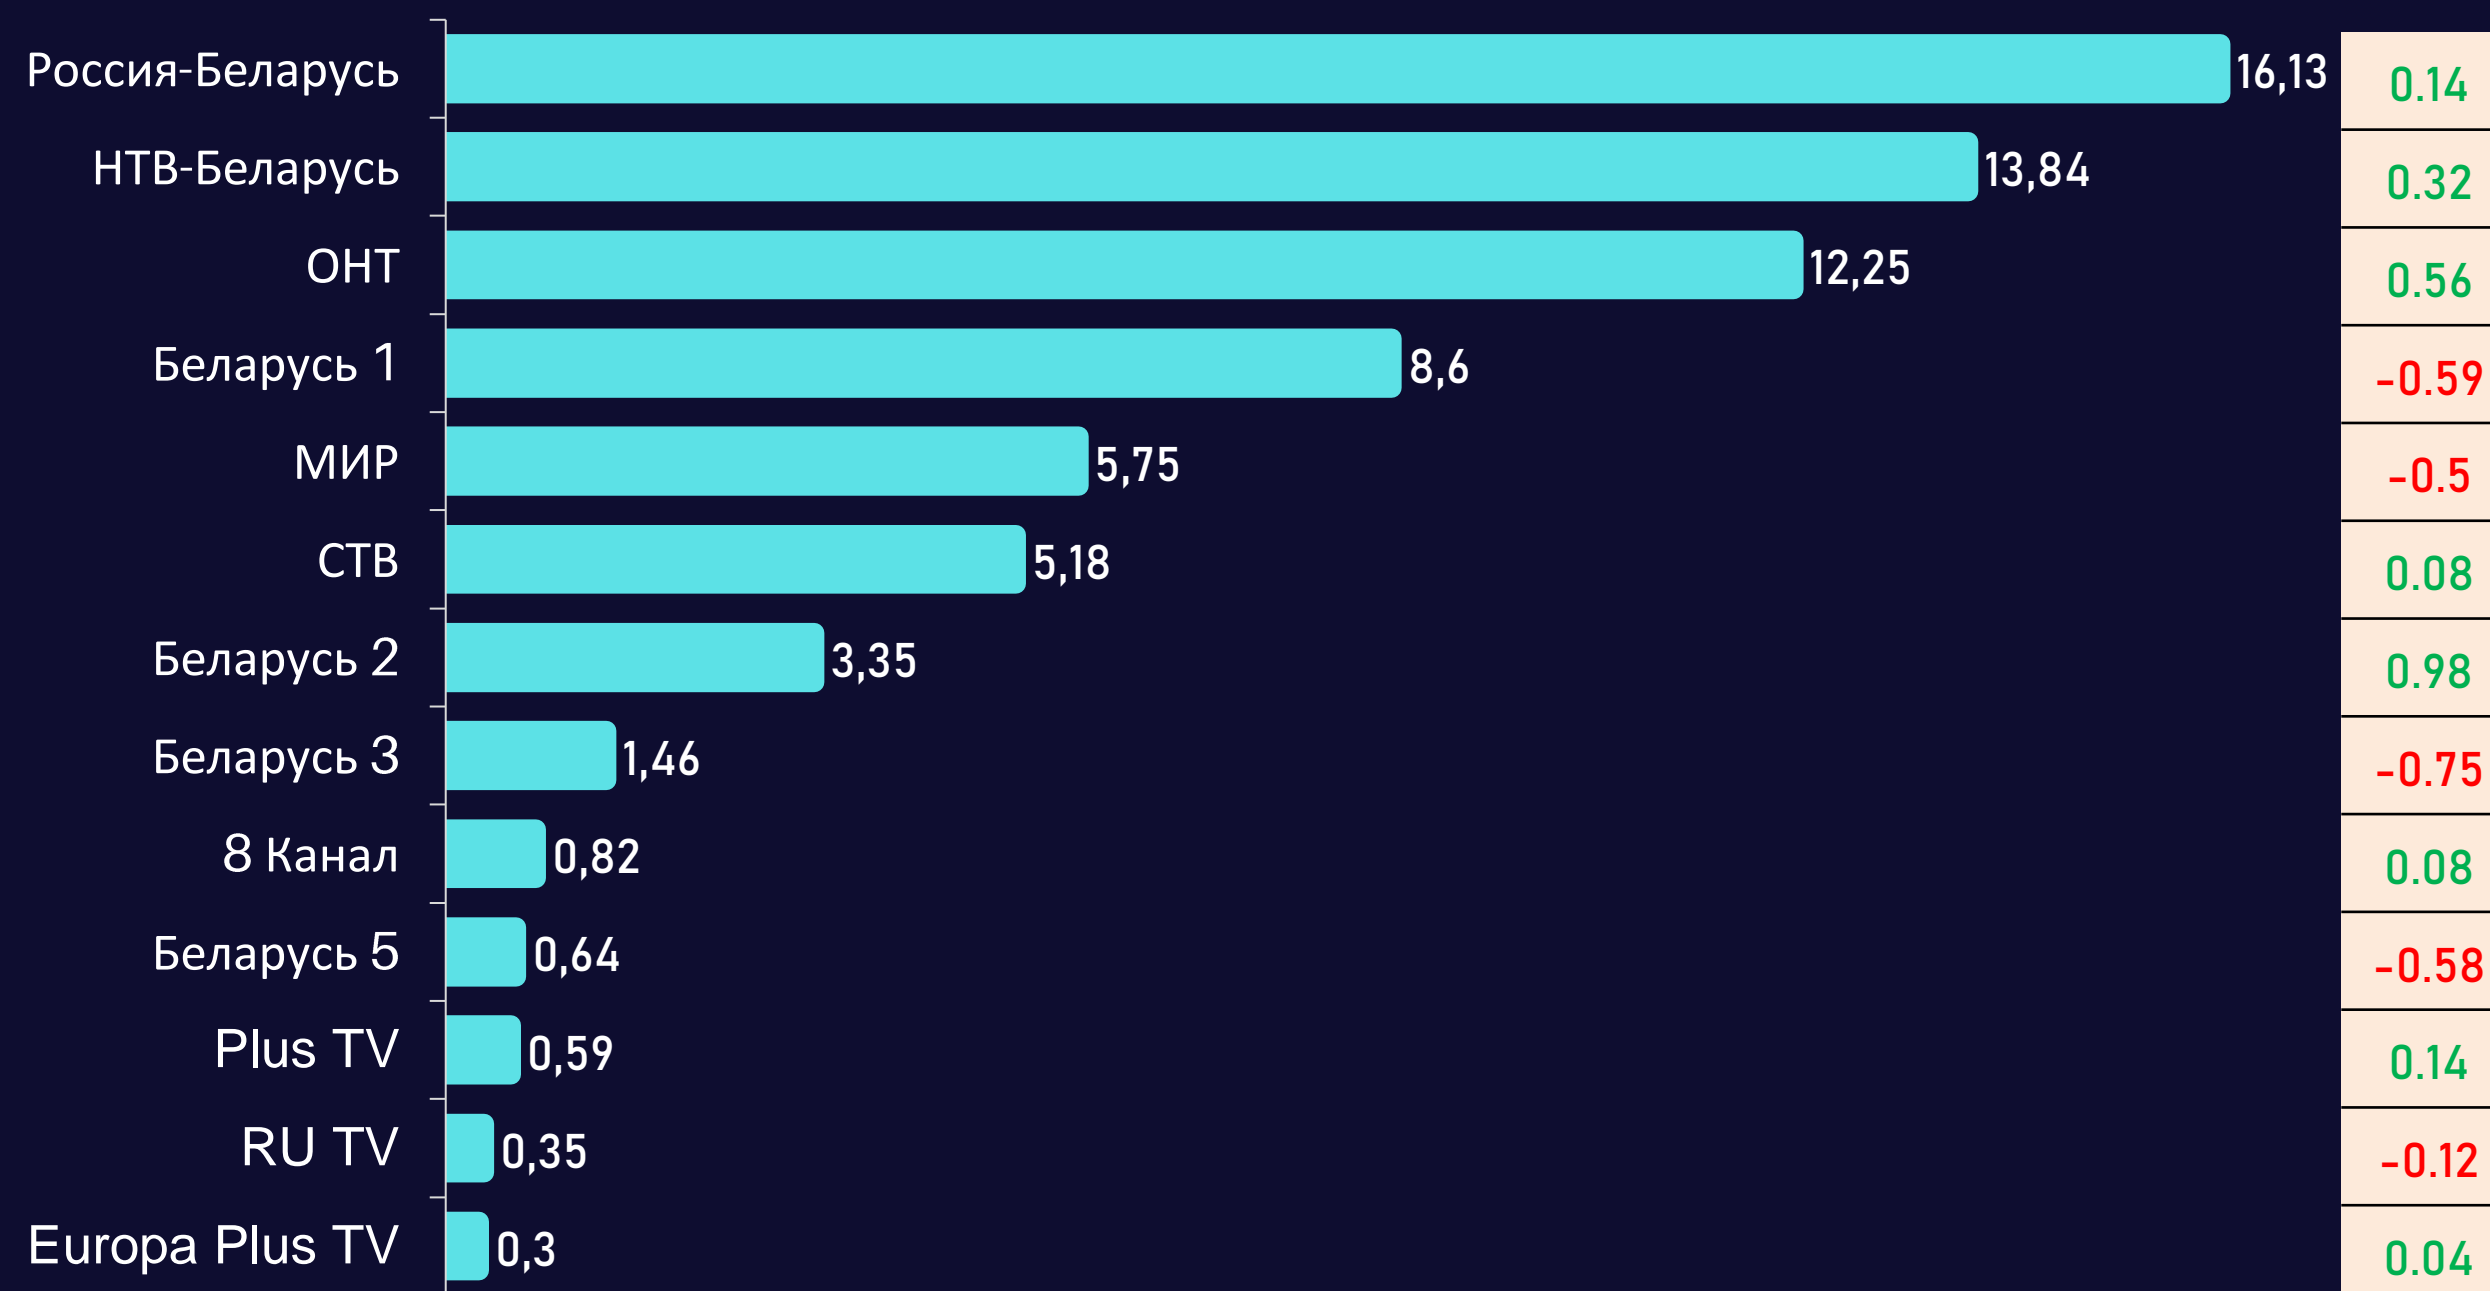

Отчет о телесмотрении

13–19 марта 2023 г.

Методологические ОСНОВЫ

Генеральная совокупность:

городское население Республики Беларусь в возрасте 4 лет и старше.

Размер генеральной совокупности:

6 962 тысячи человек.

Среднесуточный охват телевидения

AvRch%/000

Среднесуточный охват телевидения

AvRch%/000

* Красный цвет – отрицательная динамика, зеленый – положительная.

Среднесуточный рейтинг каналов

Rtg%

Среднесуточная доля каналов

Share%

Среднесуточный охват каналов

AvRch%

Среднесуточное время просмотра (зрители)

AvAudView, min.

Топ 15 программ на телеканалах

Программа	Канал	Дата	Начало	Окончание	Рейтинг
ВЕСТИ НЕДЕЛИ	Россия-Беларусь	19.03.2023	19:59:57	20:59:57	6.89
ПРИВЕТ, АНДРЕЙ!	Россия-Беларусь	18.03.2023	21:29:24	23:10:17	6.41
ПЕСНИ ОТ ВСЕЙ ДУШИ	Россия-Беларусь	19.03.2023	17:59:11	19:59:57	5.33
ВЕСТИ (17:00)	Россия-Беларусь	15.03.2023	16:59:48	17:29:48	4.62
ЦЕНТРАЛЬНОЕ ТЕЛЕВИДЕНИЕ	НТВ-Беларусь	18.03.2023	18:59:54	20:10:12	4.48
ПОЛЕ ЧУДЕС	ОНТ	17.03.2023	18:58:35	20:10:29	4.34
ВЕСТИ (20:00)	Россия-Беларусь	18.03.2023	19:59:51	20:59:45	4.3
ИТОГИ НЕДЕЛИ С ИРАДОЙ ЗЕЙНАЛОВОЙ	НТВ-Беларусь	19.03.2023	18:59:55	20:17:52	4.28
ДНК	НТВ-Беларусь	15.03.2023	17:56:33	18:59:52	4.27
БЕЛАРУСЬ. НОВОСТИ (21:00)	Россия-Беларусь	18.03.2023	20:59:45	21:29:24	4.26
ФАКТОР.ВУ 60+	Беларусь 1	17.03.2023	20:45:02	22:29:01	4.1
ЖДИ МЕНЯ	НТВ-Беларусь	17.03.2023	18:02:50	18:59:46	3.85
СЕГОДНЯ (19:00)	НТВ-Беларусь	15.03.2023	18:59:52	19:54:18	3.84
СВЕТ В ТВОЕМ ОКНЕ	Россия-Беларусь	17.03.2023	22:20:46	22:59:54	3.75
НОВОСТИ (20:00)	ОНТ	14.03.2023	20:09:23	20:29:23	3.73