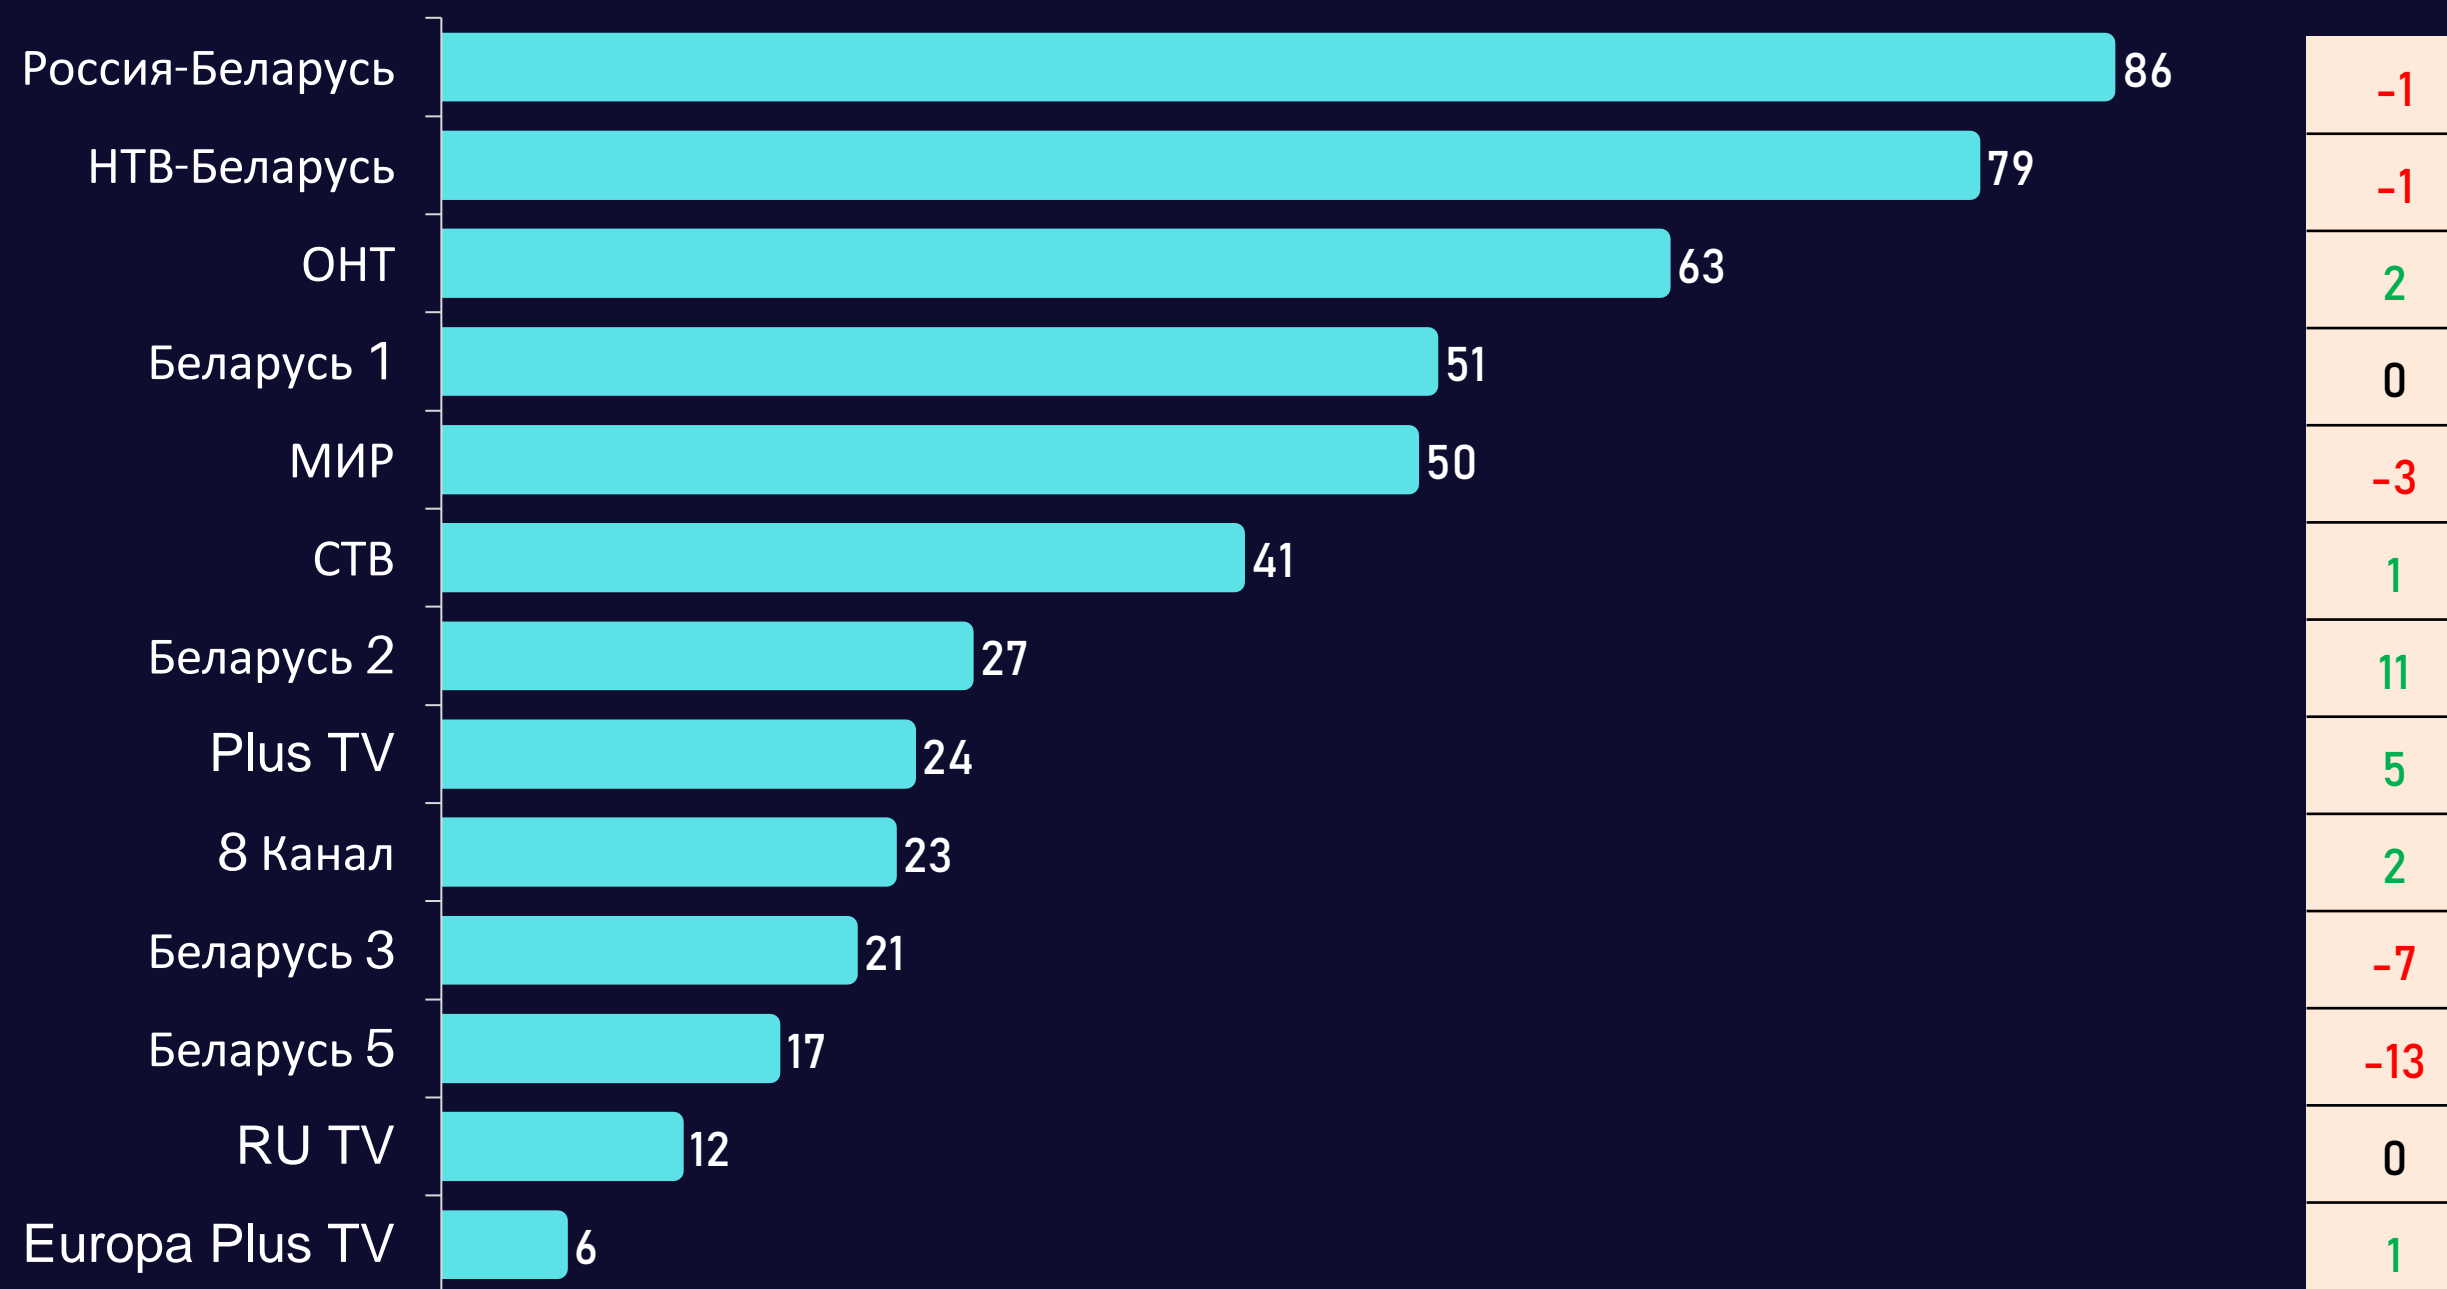

Среднесуточный охват телевидения

AvRch%/000

Среднесуточный охват телевидения

AvRch%/000

* Красный цвет – отрицательная динамика, зеленый – положительная.

Среднесуточный рейтинг каналов

Rtg%

Среднесуточная доля каналов

Share%

Среднесуточный охват каналов

AvRch%

Среднесуточное время просмотра (зрители)

AvAudView, min.

Топ 15 программ на телеканалах

Программа	Канал	Дата	Начало	Окончание	Рейтинг
ВЕСТИ НЕДЕЛИ	Россия-Беларусь	19.03.2023	19:59:57	20:59:57	6.89
ПРИВЕТ, АНДРЕЙ!	Россия-Беларусь	18.03.2023	21:29:24	23:10:17	6.41
ПЕСНИ ОТ ВСЕЙ ДУШИ	Россия-Беларусь	19.03.2023	17:59:11	19:59:57	5.33
ВЕСТИ (17:00)	Россия-Беларусь	15.03.2023	16:59:48	17:29:48	4.62
ЦЕНТРАЛЬНОЕ ТЕЛЕВИДЕНИЕ	НТВ-Беларусь	18.03.2023	18:59:54	20:10:12	4.48
ПОЛЕ ЧУДЕС	ОНТ	17.03.2023	18:58:35	20:10:29	4.34
ВЕСТИ (20:00)	Россия-Беларусь	18.03.2023	19:59:51	20:59:45	4.3
ИТОГИ НЕДЕЛИ С ИРАДОЙ ЗЕЙНАЛОВОЙ	НТВ-Беларусь	19.03.2023	18:59:55	20:17:52	4.28
ДНК	НТВ-Беларусь	15.03.2023	17:56:33	18:59:52	4.27
БЕЛАРУСЬ. НОВОСТИ (21:00)	Россия-Беларусь	18.03.2023	20:59:45	21:29:24	4.26
ФАКТОР.ВУ 60+	Беларусь 1	17.03.2023	20:45:02	22:29:01	4.1
ЖДИ МЕНЯ	НТВ-Беларусь	17.03.2023	18:02:50	18:59:46	3.85
СЕГОДНЯ (19:00)	НТВ-Беларусь	15.03.2023	18:59:52	19:54:18	3.84
СВЕТ В ТВОЕМ ОКНЕ	Россия-Беларусь	17.03.2023	22:20:46	22:59:54	3.75
НОВОСТИ (20:00)	ОНТ	14.03.2023	20:09:23	20:29:23	3.73