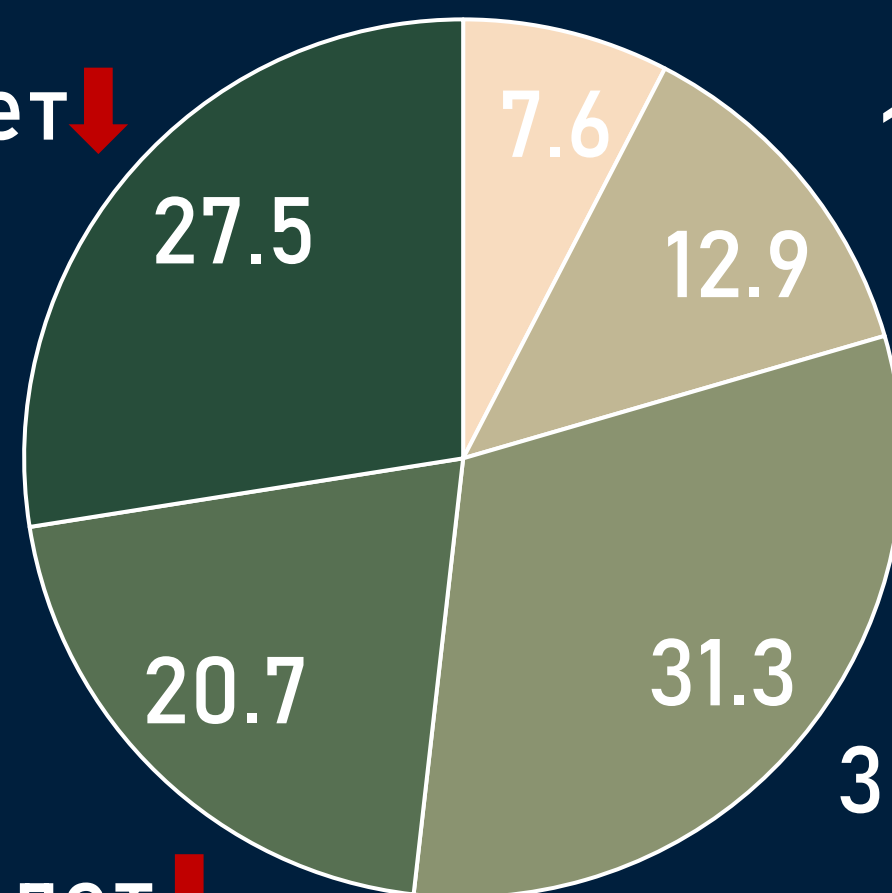

Отчет о телесмотрении

06–12 марта 2023 г.

Методологические ОСНОВЫ

Генеральная совокупность:

городское население Республики Беларусь в возрасте 4 лет и старше.

Размер генеральной совокупности:

6 962 тысячи человек.

Количество измеряемых телеканалов:

13 телеканалов в измерении аудитории, 47 телеканалов в другом измеряемом ТВ,
11 телеканалов в мониторинге.

Эфирные сутки:

05:00-29:00.

Профиль телезрителя

TgSat%

↓ Женщины

↑ Мужчины

↑ 4-17 лет

↓ 65+ лет

↑ 18-34 лет

↓ 35-54 лет

↓ 55-64 лет

Наибольшее количество телезрителей было зарегистрировано в возрастных группах 35-54 и 65+ лет.

Среди телезрителей процент женщин выше, чем процент мужчин.

Среднесуточный охват телевидения

AvRch%/000

Среднесуточный охват телевидения

AvRch%/000

* Красный цвет – отрицательная динамика, зеленый – положительная.

Среднесуточный рейтинг каналов

Rtg%

Среднесуточная доля каналов