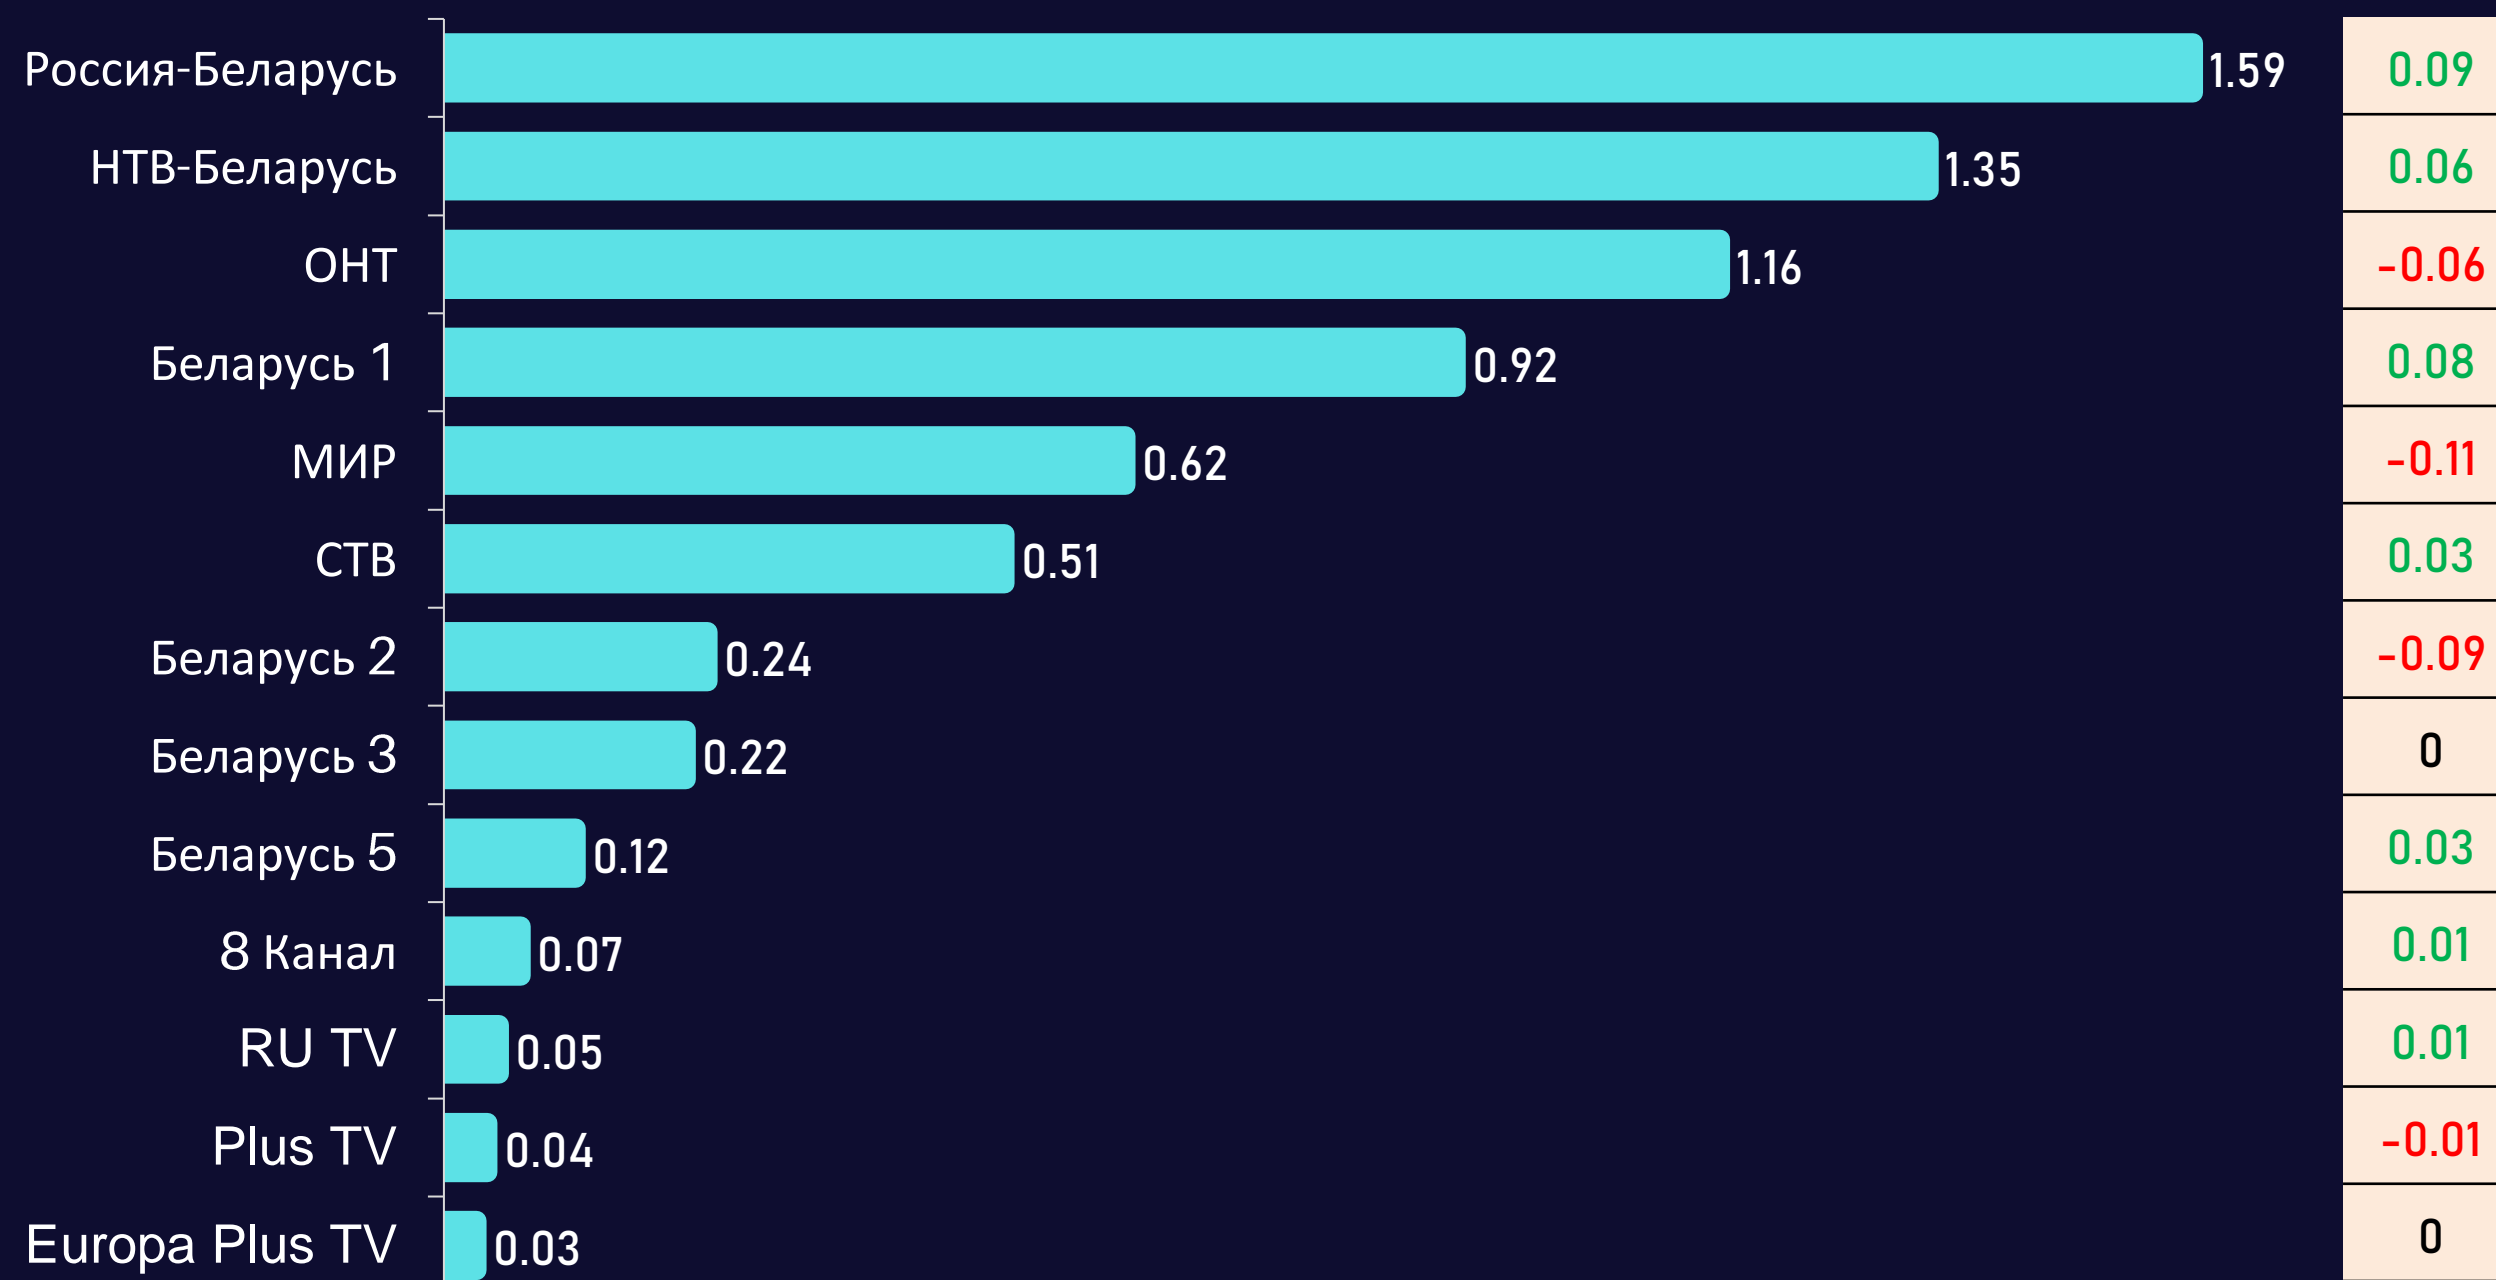

Среднесуточный охват телевидения

AvRch%/000

Среднесуточный охват телевидения

AvRch%/000

* Красный цвет – отрицательная динамика, зеленый – положительная.

Среднесуточный рейтинг каналов

Rtg%

Среднесуточная доля каналов

Share%

Среднесуточный охват каналов

AvRch%

Среднесуточное время просмотра (зрители)

AvAudView, min.

Топ 15 программ на телеканалах

Программа	Канал	Дата	Начало	Окончание	Рейтинг
ВЕСТИ (20:00)	Россия-Беларусь	08.03.2023	19:59:57	20:32:03	6.79
ПРИВЕТ, АНДРЕЙ!	Россия-Беларусь	11.03.2023	21:27:47	23:11:58	6.62
ПЕСНИ ОТ ВСЕЙ ДУШИ	Россия-Беларусь	08.03.2023	18:00:19	19:59:57	6.4
ИТОГИ НЕДЕЛИ С ИРАДОЙ ЗЕЙНАЛОВОЙ	НТВ-Беларусь	12.03.2023	18:59:46	20:16:00	5.52
ВЕСТИ НЕДЕЛИ	Россия-Беларусь	12.03.2023	19:59:55	21:00:06	4.71
НОВОСТИ (20:00)	ОНТ	09.03.2023	20:05:12	20:29:04	4.69
ТЫ НЕ ПОВЕРИШЬ!	НТВ-Беларусь	11.03.2023	20:22:40	21:18:13	4.53
МАМА МОЖЕТ	Россия-Беларусь	11.03.2023	23:11:58	24:00:38	4.5
ЗВЕЗДЫ СОШЛИСЬ	НТВ-Беларусь	12.03.2023	20:21:46	21:37:52	4.45
СЛЕДСТВИЕ ВЕЛИ...	НТВ-Беларусь	12.03.2023	17:11:51	18:04:17	4.39
ЦЕНТРАЛЬНОЕ ТЕЛЕВИДЕНИЕ	НТВ-Беларусь	11.03.2023	18:59:38	20:19:13	4.38
БЕЛАРУСЬ. НОВОСТИ (21:00)	Россия-Беларусь	11.03.2023	20:59:54	21:27:47	4.28
ОСНОВАНО НА РЕАЛЬНЫХ СОБЫТИЯХ	НТВ-Беларусь	12.03.2023	21:37:52	22:23:01	4.27
НОВЫЕ РУССКИЕ СЕНСАЦИИ	НТВ-Беларусь	12.03.2023	18:04:17	18:59:46	3.9
ВРЕМЯ ПОКАЖЕТ	ОНТ	09.03.2023	18:20:59	20:05:12	3.88