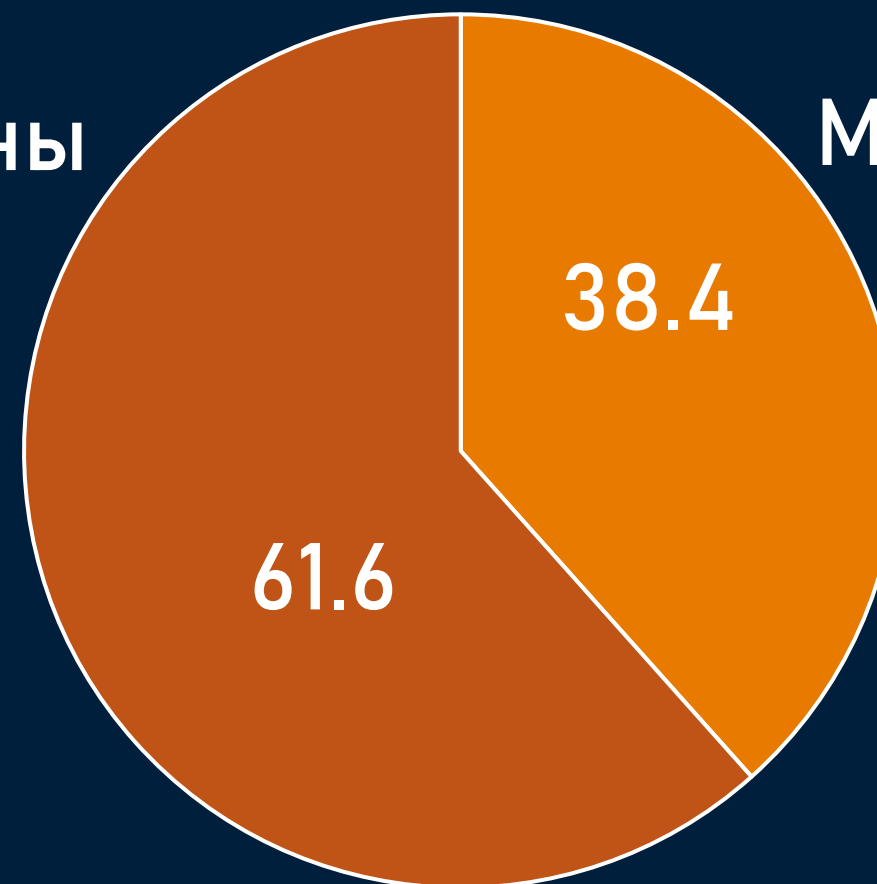

Отчет о телесмотрении

06–12 марта 2023 г.

Методологические ОСНОВЫ

Генеральная совокупность:

городское население Республики Беларусь в возрасте 4 лет и старше.

Размер генеральной совокупности:

6 962 тысячи человек.

Количество измеряемых телеканалов:

13 телеканалов в измерении аудитории, 47 телеканалов в другом измеряемом ТВ,
11 телеканалов в мониторинге.

Эфирные сутки:

05:00-29:00.

Профиль телезрителя

TgSat%

↓ Женщины

↑ Мужчины

↑ 4-17 лет

↓ 65+ лет

↑ 18-34 лет

↓ 35-54 лет

↓ 55-64 лет

Наибольшее количество телезрителей было зарегистрировано в возрастных группах 35-54 и 65+ лет.

Среди телезрителей процент женщин выше, чем процент мужчин.

Среднесуточный охват телевидения

AvRch%/000

Среднесуточный охват телевидения

AvRch%/000

* Красный цвет – отрицательная динамика, зеленый – положительная.

Среднесуточный рейтинг каналов

Rtg%

Среднесуточная доля каналов