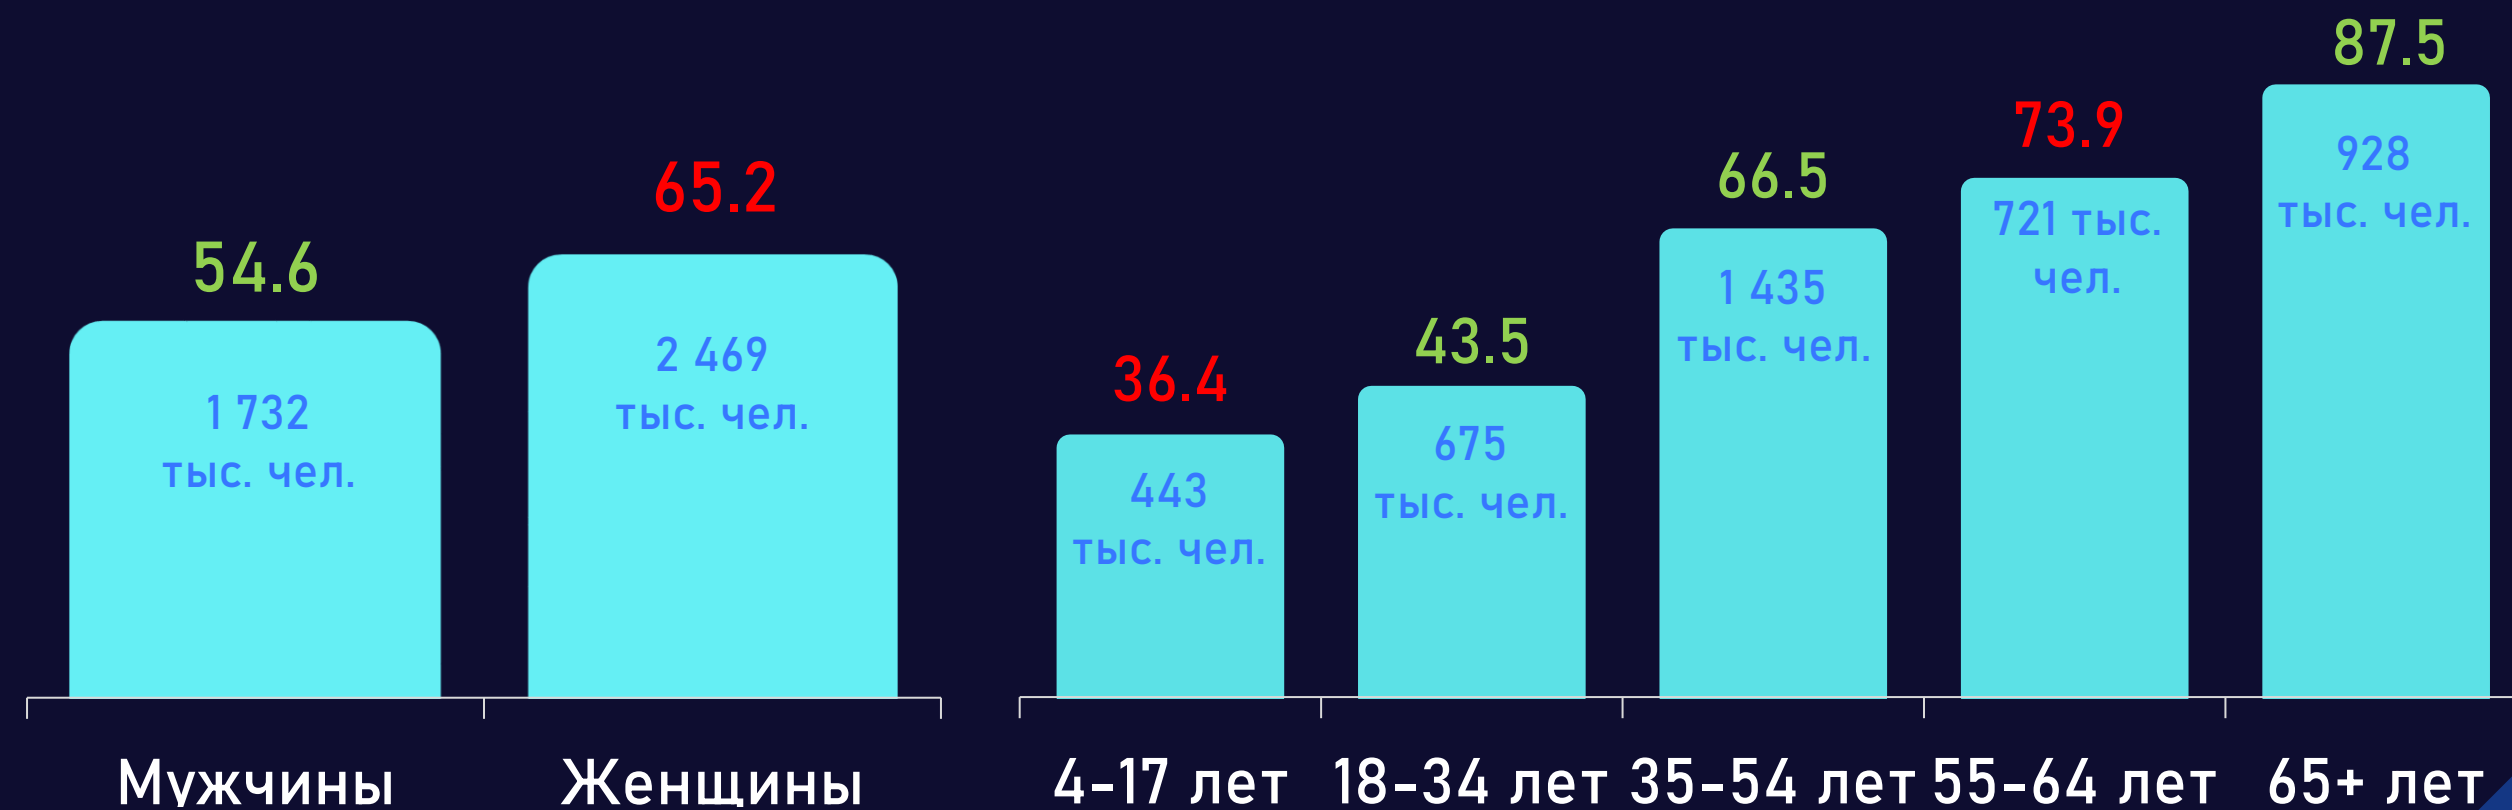

Отчет о телесмотрении

06–12 марта 2023 г.

Методологические ОСНОВЫ

Генеральная совокупность:

городское население Республики Беларусь в возрасте 4 лет и старше.

Размер генеральной совокупности:

6 962 тысячи человек.

Количество измеряемых телеканалов:

13 телеканалов в измерении аудитории, 47 телеканалов в другом измеряемом ТВ,
11 телеканалов в мониторинге.

Эфирные сутки:

05:00-29:00.

Профиль телезрителя

TgSat%

↓ Женщины

↑ Мужчины

↑ 4-17 лет

↓ 65+ лет

↑ 18-34 лет

↓ 35-54 лет

↓ 55-64 лет

Наибольшее количество телезрителей было зарегистрировано в возрастных группах 35-54 и 65+ лет.

Среди телезрителей процент женщин выше, чем процент мужчин.

Среднесуточный охват телевидения

AvRch%/000

Среднесуточный охват телевидения

AvRch%/000

* Красный цвет – отрицательная динамика, зеленый – положительная.

Среднесуточный рейтинг каналов

Rtg%

Среднесуточная доля каналов