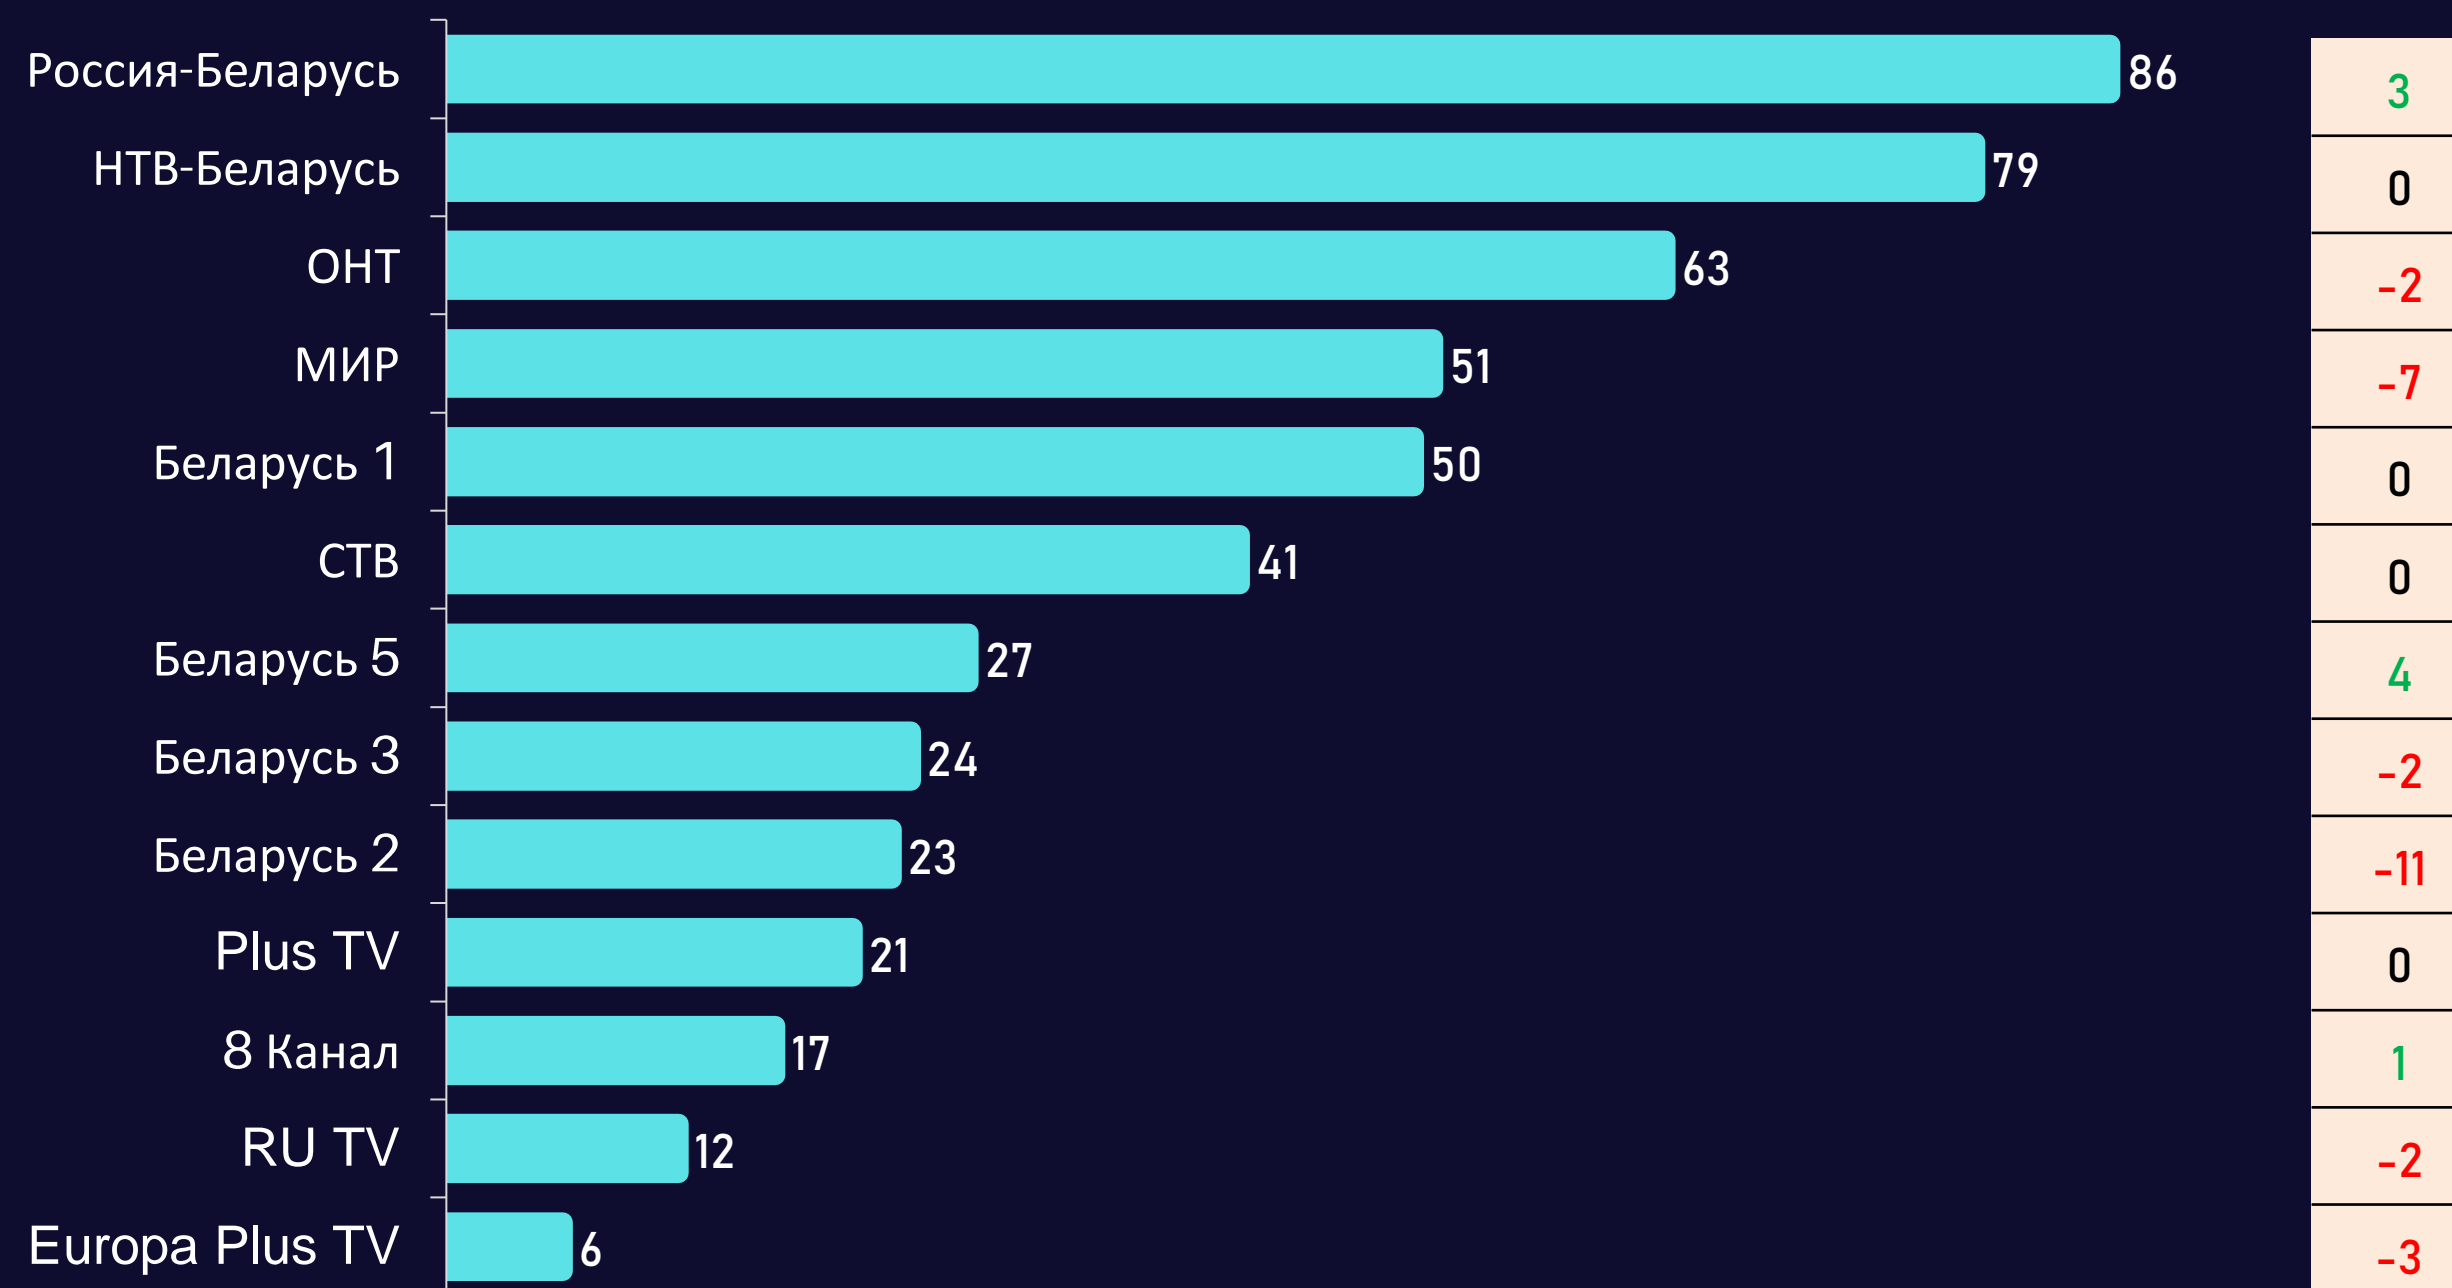

Share%

Среднесуточный охват каналов

AvRch%

Среднесуточное время просмотра (зрители)

AvAudView, min.

Топ 15 программ на телеканалах

Программа	Канал	Дата	Начало	Окончание	Рейтинг
ВЕСТИ (20:00)	Россия-Беларусь	08.03.2023	19:59:57	20:32:03	6.79
ПРИВЕТ, АНДРЕЙ!	Россия-Беларусь	11.03.2023	21:27:47	23:11:58	6.62
ПЕСНИ ОТ ВСЕЙ ДУШИ	Россия-Беларусь	08.03.2023	18:00:19	19:59:57	6.4
ИТОГИ НЕДЕЛИ С ИРАДОЙ ЗЕЙНАЛОВОЙ	НТВ-Беларусь	12.03.2023	18:59:46	20:16:00	5.52
ВЕСТИ НЕДЕЛИ	Россия-Беларусь	12.03.2023	19:59:55	21:00:06	4.71
НОВОСТИ (20:00)	ОНТ	09.03.2023	20:05:12	20:29:04	4.69
ТЫ НЕ ПОВЕРИШЬ!	НТВ-Беларусь	11.03.2023	20:22:40	21:18:13	4.53
МАМА МОЖЕТ	Россия-Беларусь	11.03.2023	23:11:58	24:00:38	4.5
ЗВЕЗДЫ СОШЛИСЬ	НТВ-Беларусь	12.03.2023	20:21:46	21:37:52	4.45
СЛЕДСТВИЕ ВЕЛИ...	НТВ-Беларусь	12.03.2023	17:11:51	18:04:17	4.39
ЦЕНТРАЛЬНОЕ ТЕЛЕВИДЕНИЕ	НТВ-Беларусь	11.03.2023	18:59:38	20:19:13	4.38
БЕЛАРУСЬ. НОВОСТИ (21:00)	Россия-Беларусь	11.03.2023	20:59:54	21:27:47	4.28
ОСНОВАНО НА РЕАЛЬНЫХ СОБЫТИЯХ	НТВ-Беларусь	12.03.2023	21:37:52	22:23:01	4.27
НОВЫЕ РУССКИЕ СЕНСАЦИИ	НТВ-Беларусь	12.03.2023	18:04:17	18:59:46	3.9
ВРЕМЯ ПОКАЖЕТ	ОНТ	09.03.2023	18:20:59	20:05:12	3.88

Топ программа на телеканале

Программа	Канал	Дата	Начало	Окончание	Рейтинг
ВЕСТИ (20:00)	Россия-Беларусь	08.03.2023	19:59:57	20:32:03	6.79
ИТОГИ НЕДЕЛИ С ИРАДОЙ ЗЕЙНАЛОВОЙ	НТВ-Беларусь	12.03.2023	18:59:46	20:16:00	5.52
НОВОСТИ (20:00)	ОНТ	09.03.2023	20:05:12	20:29:04	4.69
ФАКТОР.ВУ 60+	Беларусь 1	10.03.2023	20:45:13	22:34:11	3.33
ШЕФ. НОВАЯ ЖИЗНЬ	СТВ	09.03.2023	21:47:26	22:29:45	1.97
СЛЕПАЯ	Беларусь 2	06.03.2023	19:13:35	19:40:44	1.86
ИГРА В КИНО	МИР	06.03.2023	21:02:51	21:47:12	1.62
ХОККЕЙ. КХЛ. 2022-2023	Беларусь 5	09.03.2023	20:22:32	22:08:59	1.31
БЕРЕГИТЕ ЖЕНЩИН	Беларусь 3	07.03.2023	19:24:53	20:31:11	1.09
#НУРЕНУТЫЕ	RU TV	08.03.2023	17:57:49	18:16:46	0.36
НИТ NON STOP	Europa Plus TV	11.03.2023	19:20:45	20:01:05	0.31