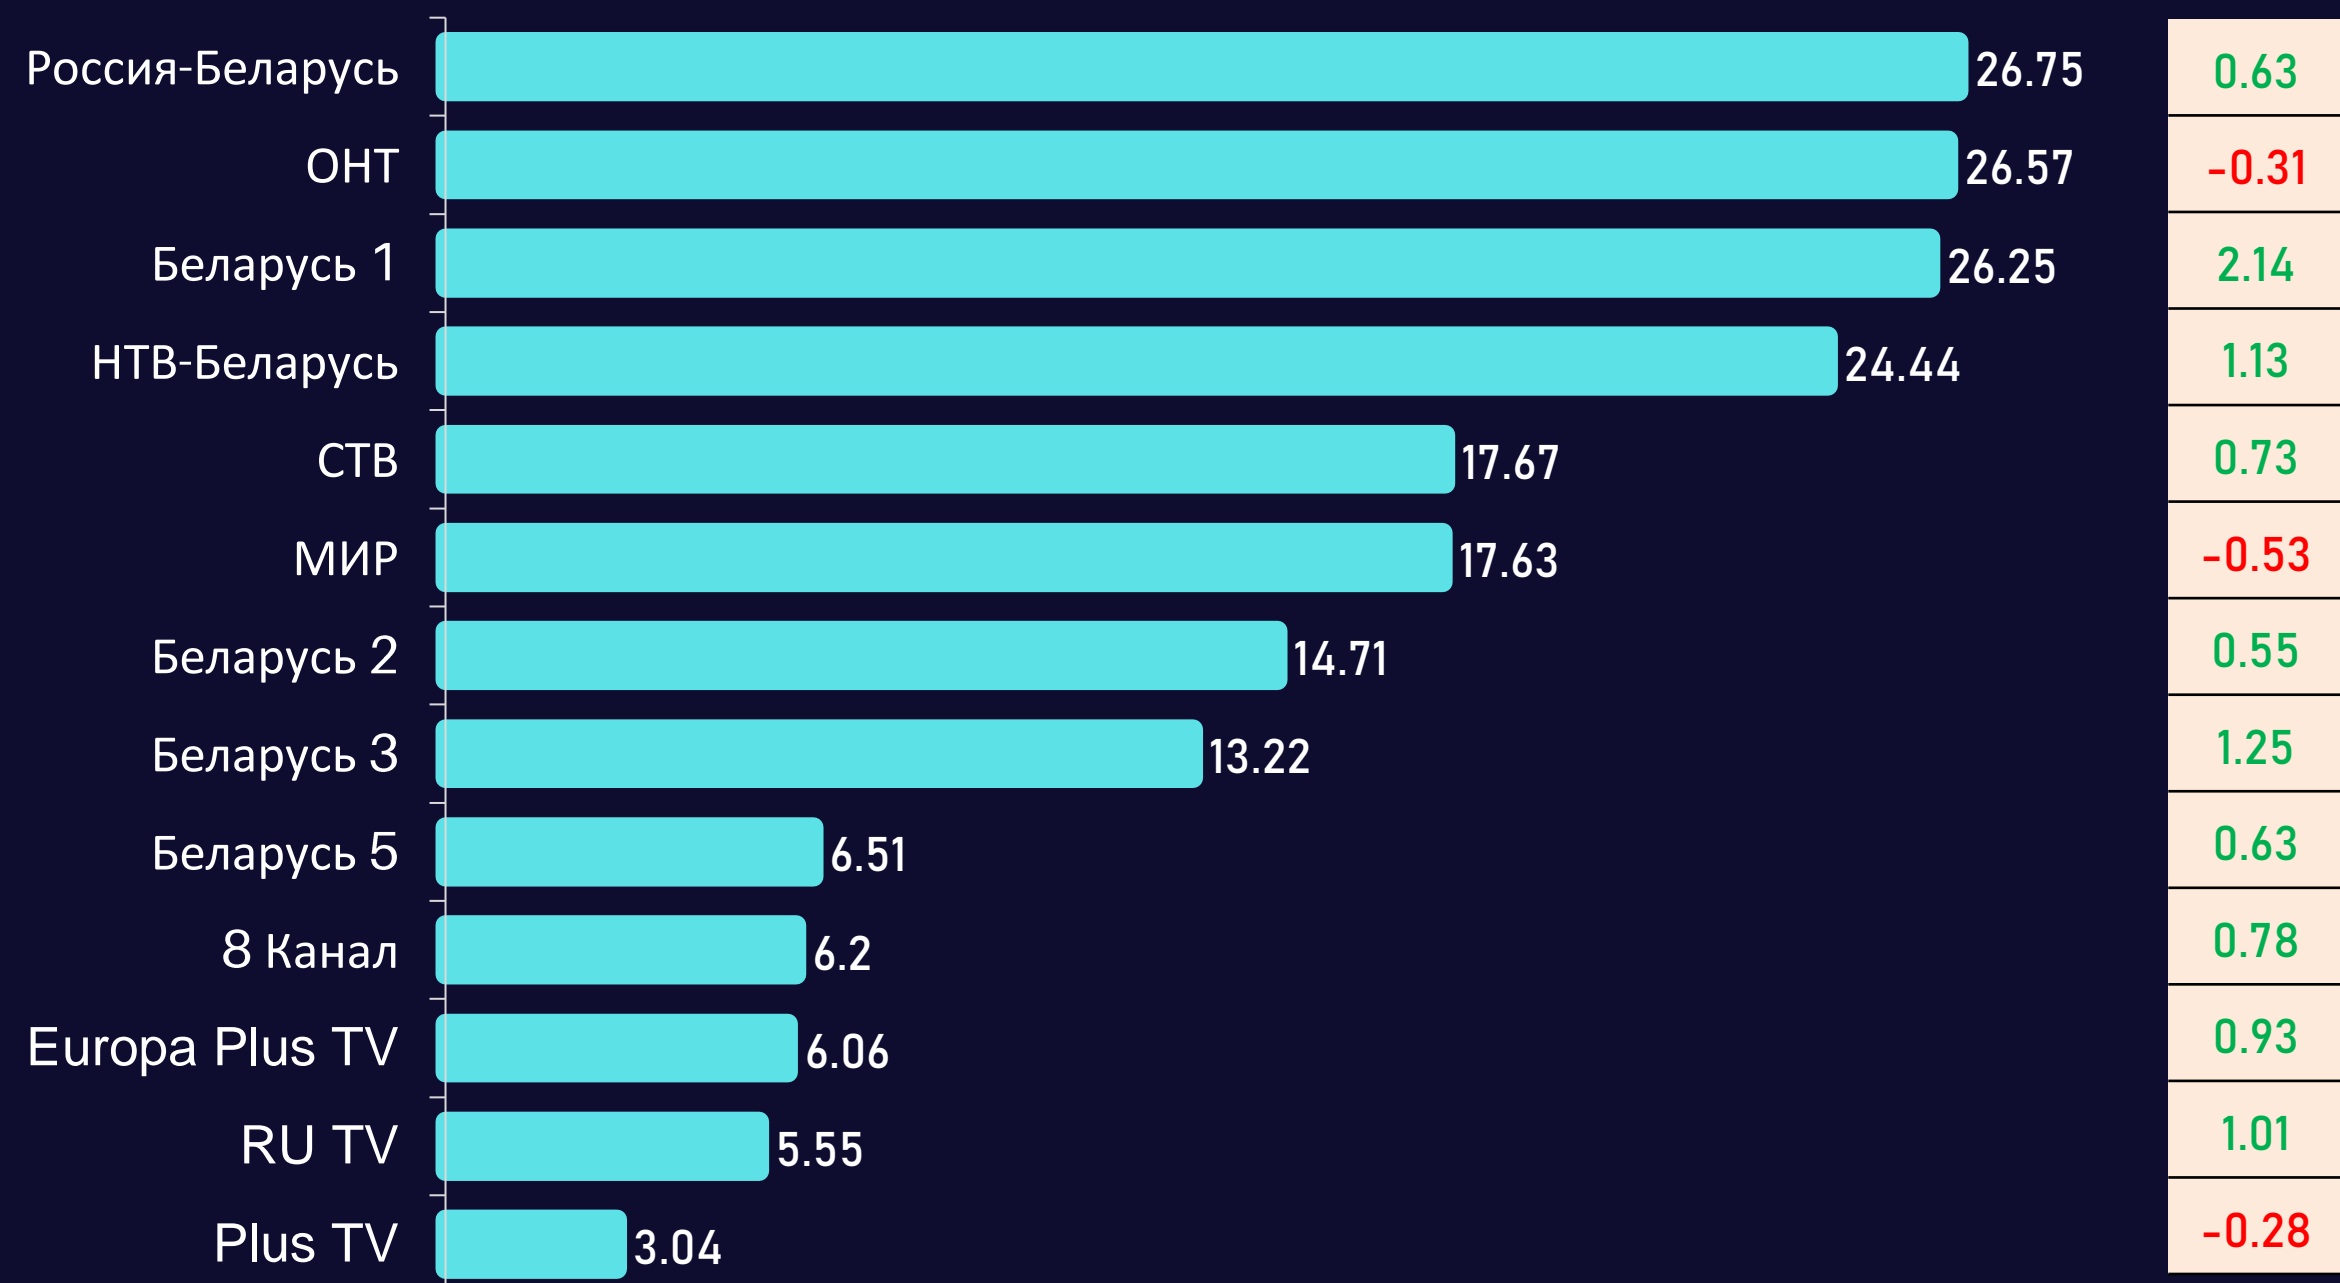

Среднесуточный охват телевидения

AvRch%/000

Среднесуточный охват телевидения

AvRch%/000

* Красный цвет – отрицательная динамика, зеленый – положительная.

Среднесуточный рейтинг каналов

Rtg%

Среднесуточная доля каналов

Share%

Среднесуточный охват каналов

AvRch%

Среднесуточное время просмотра (зрители)

AvAudView, min.

Топ 15 программ на телеканалах

Программа	Канал	Дата	Начало	Окончание	Рейтинг
ВЕСТИ (20:00)	Россия-Беларусь	08.03.2023	19:59:57	20:32:03	6.79
ПРИВЕТ, АНДРЕЙ!	Россия-Беларусь	11.03.2023	21:27:47	23:11:58	6.62
ПЕСНИ ОТ ВСЕЙ ДУШИ	Россия-Беларусь	08.03.2023	18:00:19	19:59:57	6.4
ИТОГИ НЕДЕЛИ С ИРАДОЙ ЗЕЙНАЛОВОЙ	НТВ-Беларусь	12.03.2023	18:59:46	20:16:00	5.52
ВЕСТИ НЕДЕЛИ	Россия-Беларусь	12.03.2023	19:59:55	21:00:06	4.71
НОВОСТИ (20:00)	ОНТ	09.03.2023	20:05:12	20:29:04	4.69
ТЫ НЕ ПОВЕРИШЬ!	НТВ-Беларусь	11.03.2023	20:22:40	21:18:13	4.53
МАМА МОЖЕТ	Россия-Беларусь	11.03.2023	23:11:58	24:00:38	4.5
ЗВЕЗДЫ СОШЛИСЬ	НТВ-Беларусь	12.03.2023	20:21:46	21:37:52	4.45
СЛЕДСТВИЕ ВЕЛИ...	НТВ-Беларусь	12.03.2023	17:11:51	18:04:17	4.39
ЦЕНТРАЛЬНОЕ ТЕЛЕВИДЕНИЕ	НТВ-Беларусь	11.03.2023	18:59:38	20:19:13	4.38
БЕЛАРУСЬ. НОВОСТИ (21:00)	Россия-Беларусь	11.03.2023	20:59:54	21:27:47	4.28
ОСНОВАНО НА РЕАЛЬНЫХ СОБЫТИЯХ	НТВ-Беларусь	12.03.2023	21:37:52	22:23:01	4.27
НОВЫЕ РУССКИЕ СЕНСАЦИИ	НТВ-Беларусь	12.03.2023	18:04:17	18:59:46	3.9
ВРЕМЯ ПОКАЖЕТ	ОНТ	09.03.2023	18:20:59	20:05:12	3.88