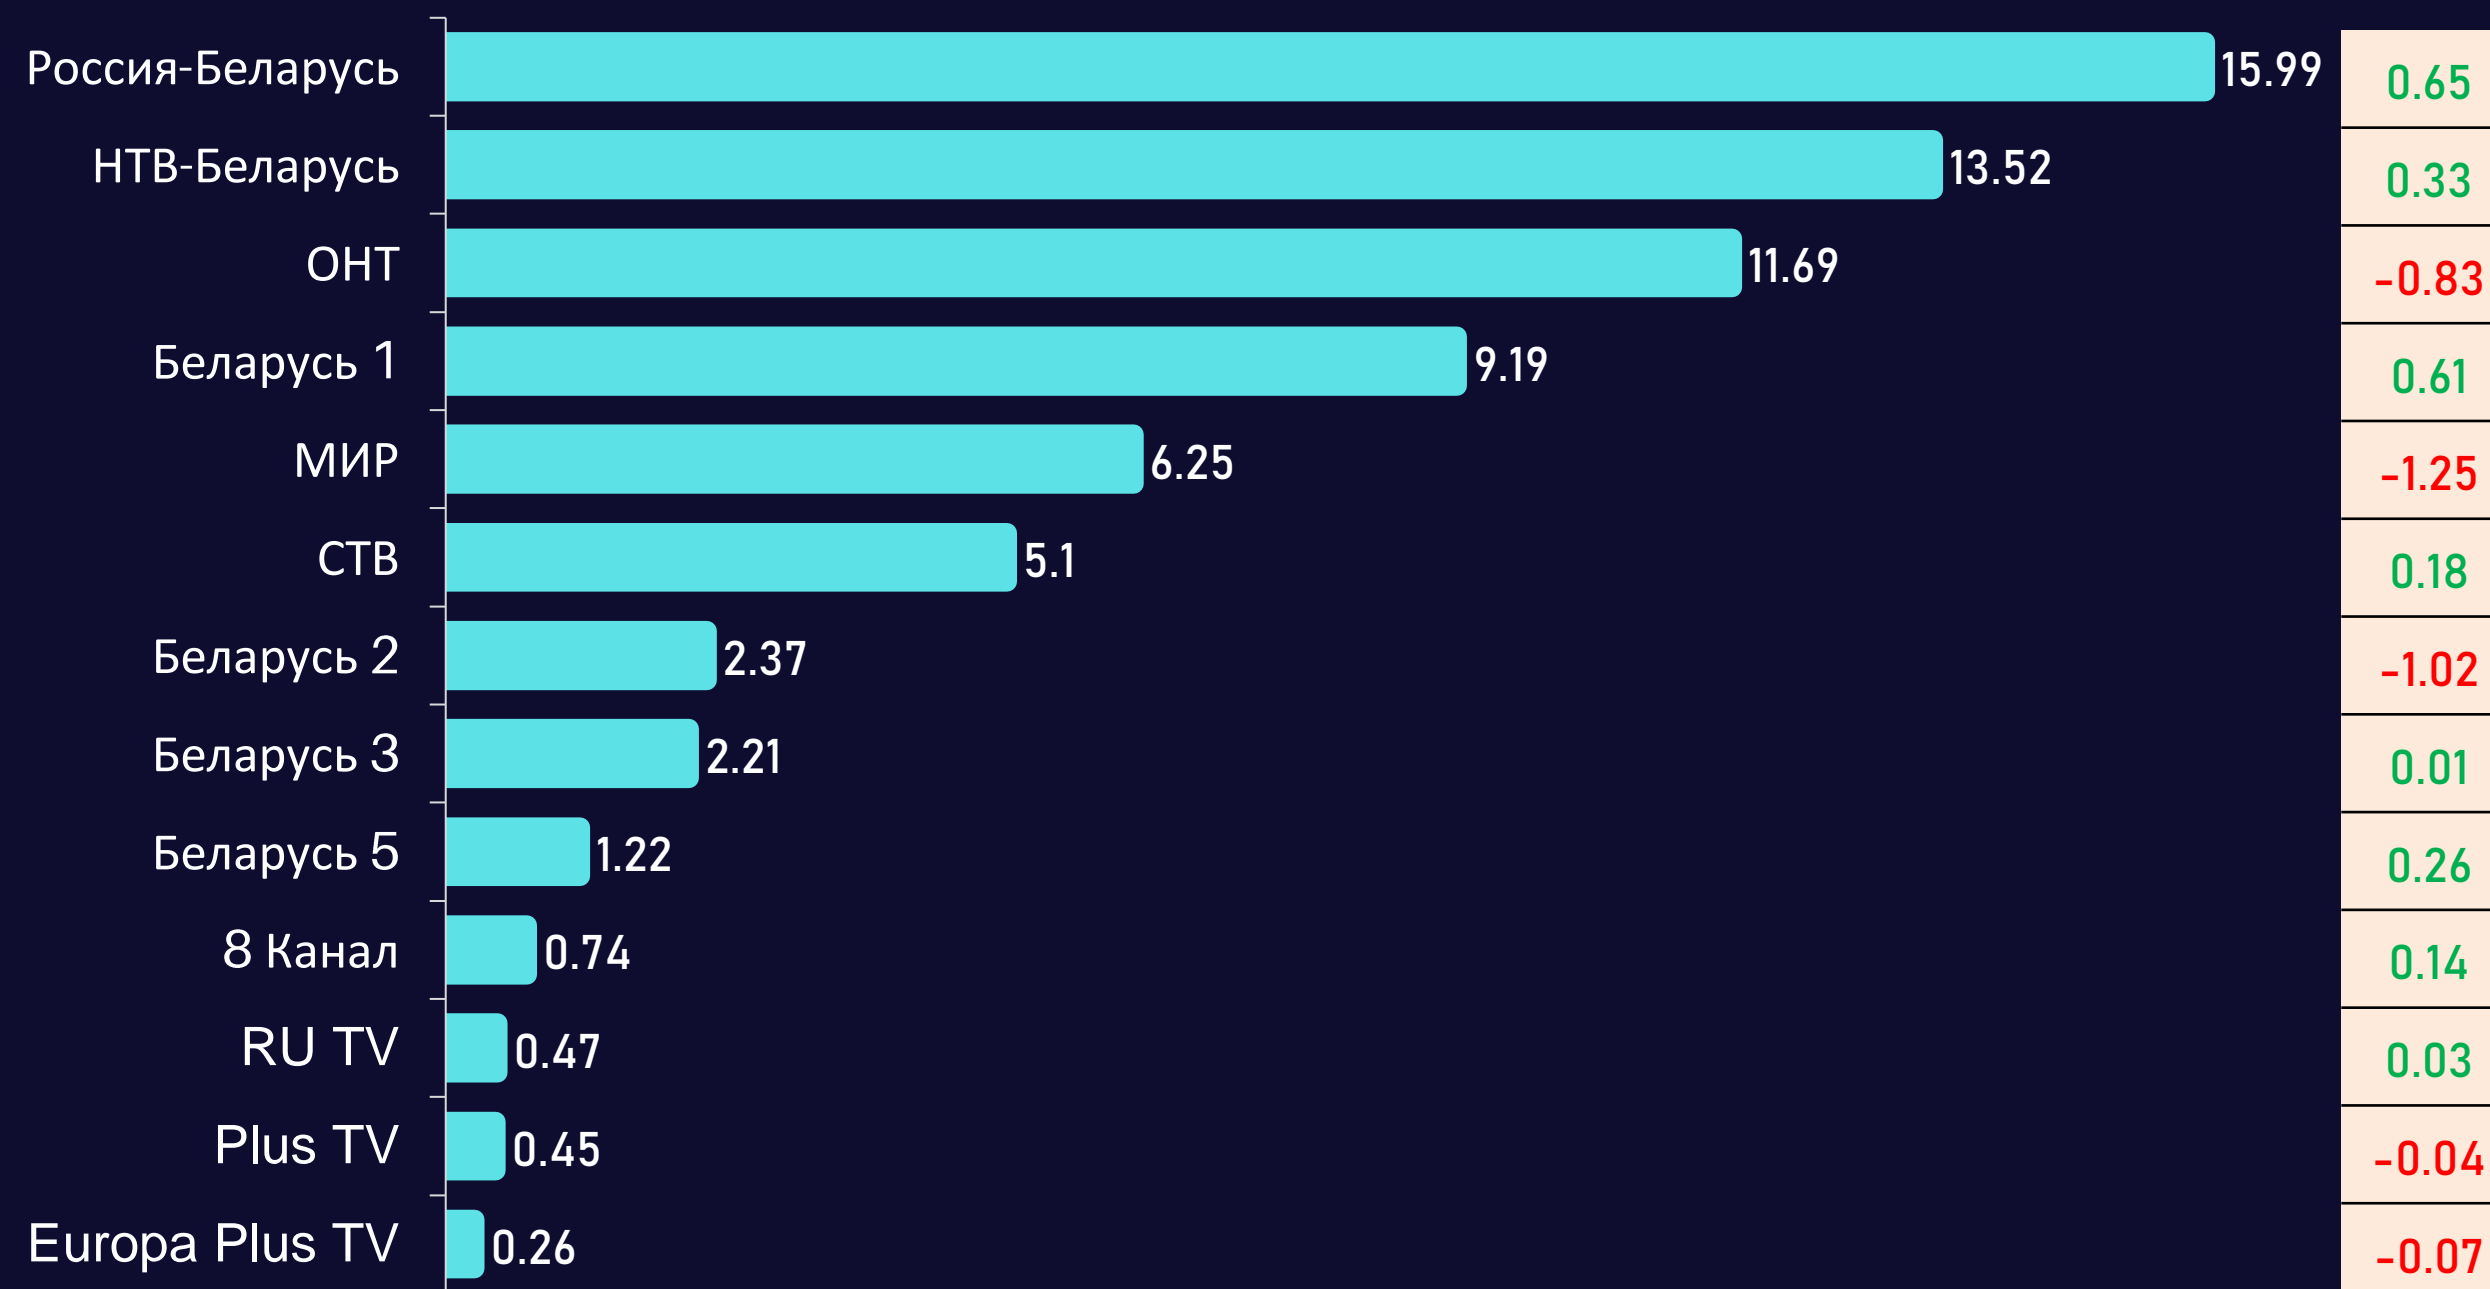

Среднесуточный охват телевидения

AvRch%/000

Среднесуточный охват телевидения

AvRch%/000

* Красный цвет – отрицательная динамика, зеленый – положительная.

Среднесуточный рейтинг каналов

Rtg%

Среднесуточная доля каналов

Share%

Среднесуточный охват каналов

AvRch%

Среднесуточное время просмотра (зрители)

AvAudView, min.

Топ 15 программ на телеканалах

Программа	Канал	Дата	Начало	Окончание	Рейтинг
ВЕСТИ (20:00)	Россия-Беларусь	08.03.2023	19:59:57	20:32:03	6.79
ПРИВЕТ, АНДРЕЙ!	Россия-Беларусь	11.03.2023	21:27:47	23:11:58	6.62
ПЕСНИ ОТ ВСЕЙ ДУШИ	Россия-Беларусь	08.03.2023	18:00:19	19:59:57	6.4
ИТОГИ НЕДЕЛИ С ИРАДОЙ ЗЕЙНАЛОВОЙ	НТВ-Беларусь	12.03.2023	18:59:46	20:16:00	5.52
ВЕСТИ НЕДЕЛИ	Россия-Беларусь	12.03.2023	19:59:55	21:00:06	4.71
НОВОСТИ (20:00)	ОНТ	09.03.2023	20:05:12	20:29:04	4.69
ТЫ НЕ ПОВЕРИШЬ!	НТВ-Беларусь	11.03.2023	20:22:40	21:18:13	4.53
МАМА МОЖЕТ	Россия-Беларусь	11.03.2023	23:11:58	24:00:38	4.5
ЗВЕЗДЫ СОШЛИСЬ	НТВ-Беларусь	12.03.2023	20:21:46	21:37:52	4.45
СЛЕДСТВИЕ ВЕЛИ...	НТВ-Беларусь	12.03.2023	17:11:51	18:04:17	4.39
ЦЕНТРАЛЬНОЕ ТЕЛЕВИДЕНИЕ	НТВ-Беларусь	11.03.2023	18:59:38	20:19:13	4.38
БЕЛАРУСЬ. НОВОСТИ (21:00)	Россия-Беларусь	11.03.2023	20:59:54	21:27:47	4.28
ОСНОВАНО НА РЕАЛЬНЫХ СОБЫТИЯХ	НТВ-Беларусь	12.03.2023	21:37:52	22:23:01	4.27
НОВЫЕ РУССКИЕ СЕНСАЦИИ	НТВ-Беларусь	12.03.2023	18:04:17	18:59:46	3.9
ВРЕМЯ ПОКАЖЕТ	ОНТ	09.03.2023	18:20:59	20:05:12	3.88