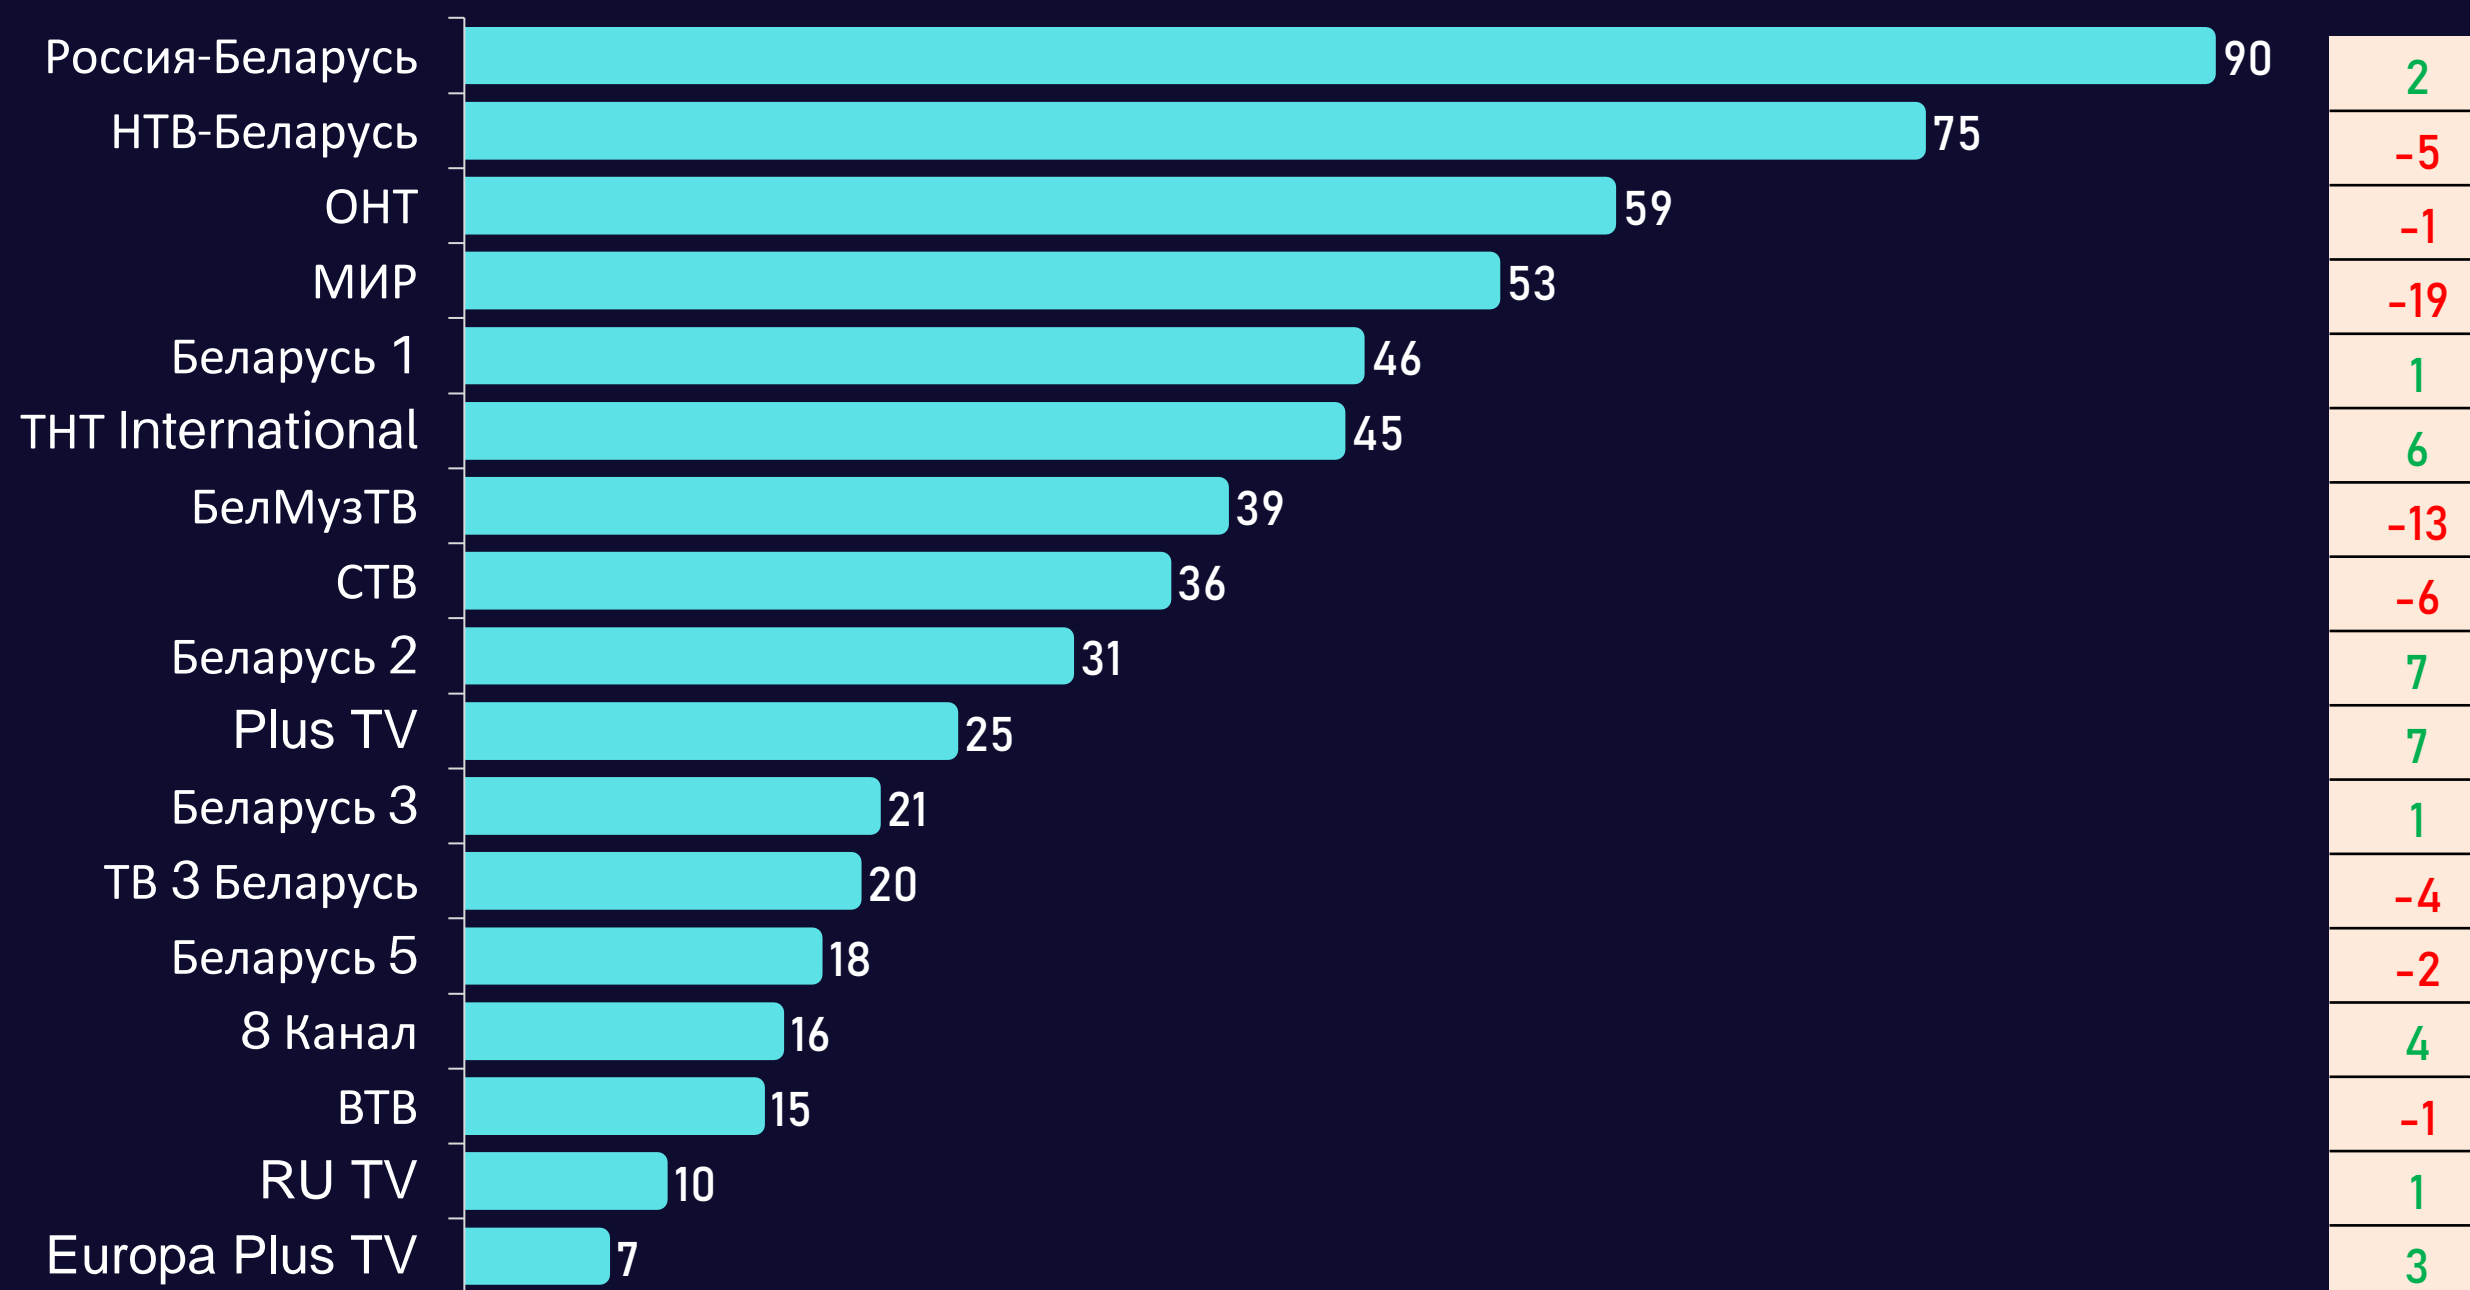

Среднесуточное время просмотра (зрители)

AvAudView, min.