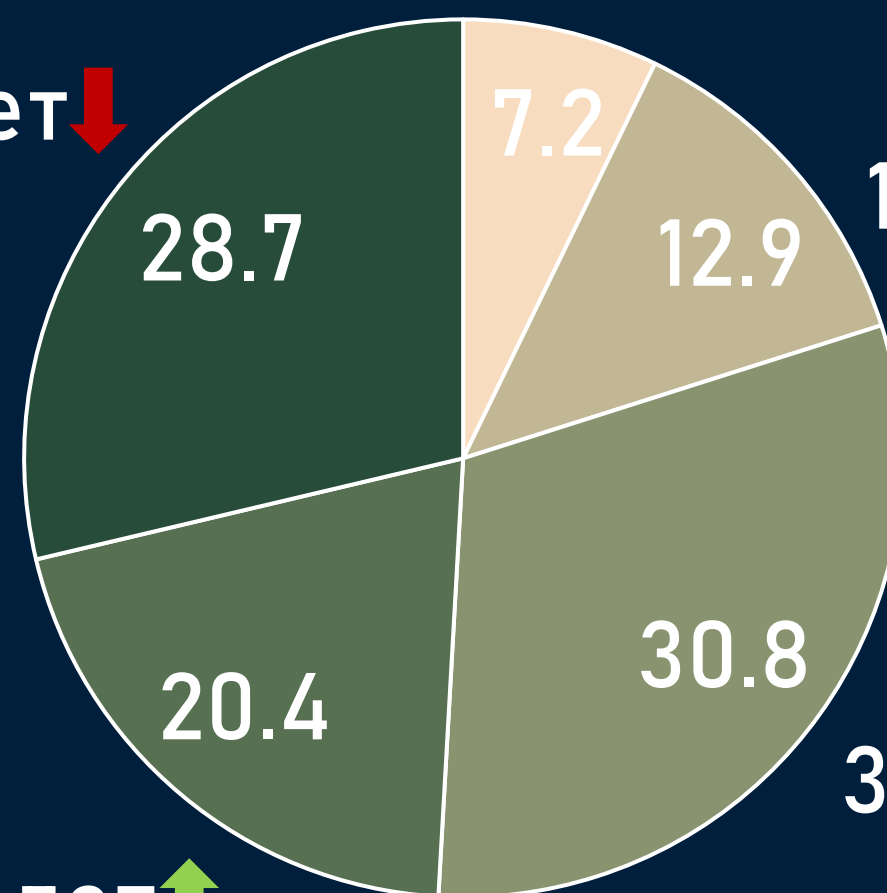

## **Эфирные сутки:**

05:00-29:00.

# Профиль телезрителя

TgSat%

↑ Женщины

Мужчины ↓

Среди телезрителей процент женщин выше, чем процент мужчин.

4-17 лет ↓

65+ лет ↓

18-34 лет ↑

Наибольшее количество телезрителей было зарегистрировано в возрастных группах 35-54 и 65+ лет.

35-54 лет ↓

55-64 лет ↑

# Среднесуточный охват телевидения

AvRch%/000