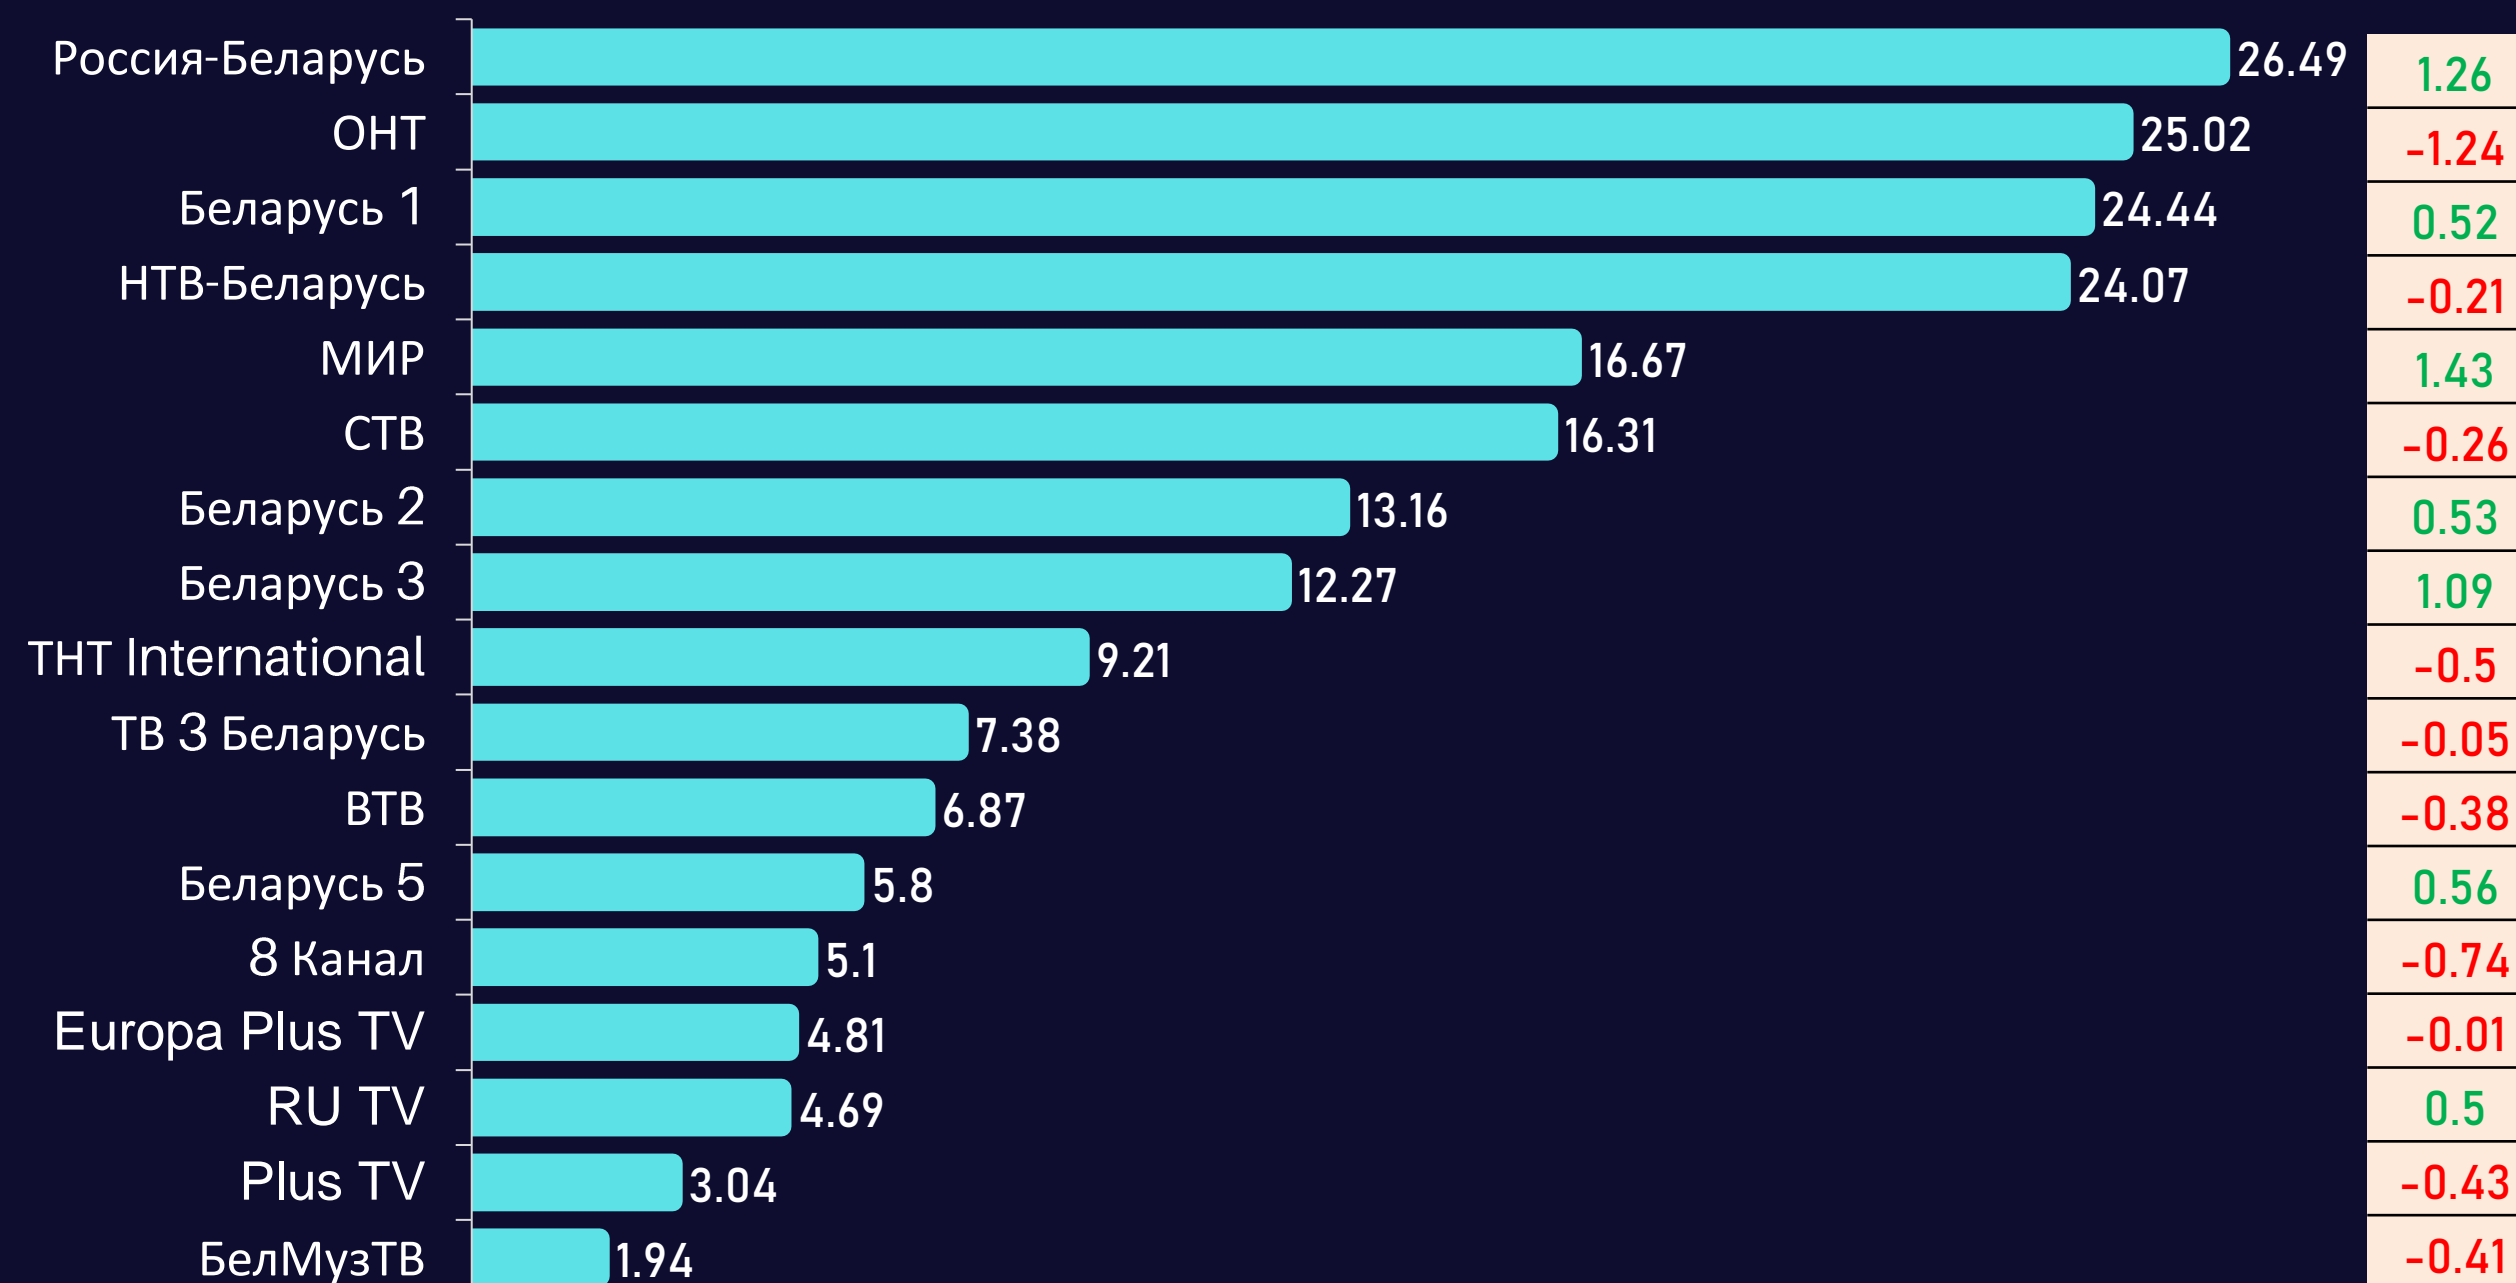

Среднесуточный охват каналов

AvRch%