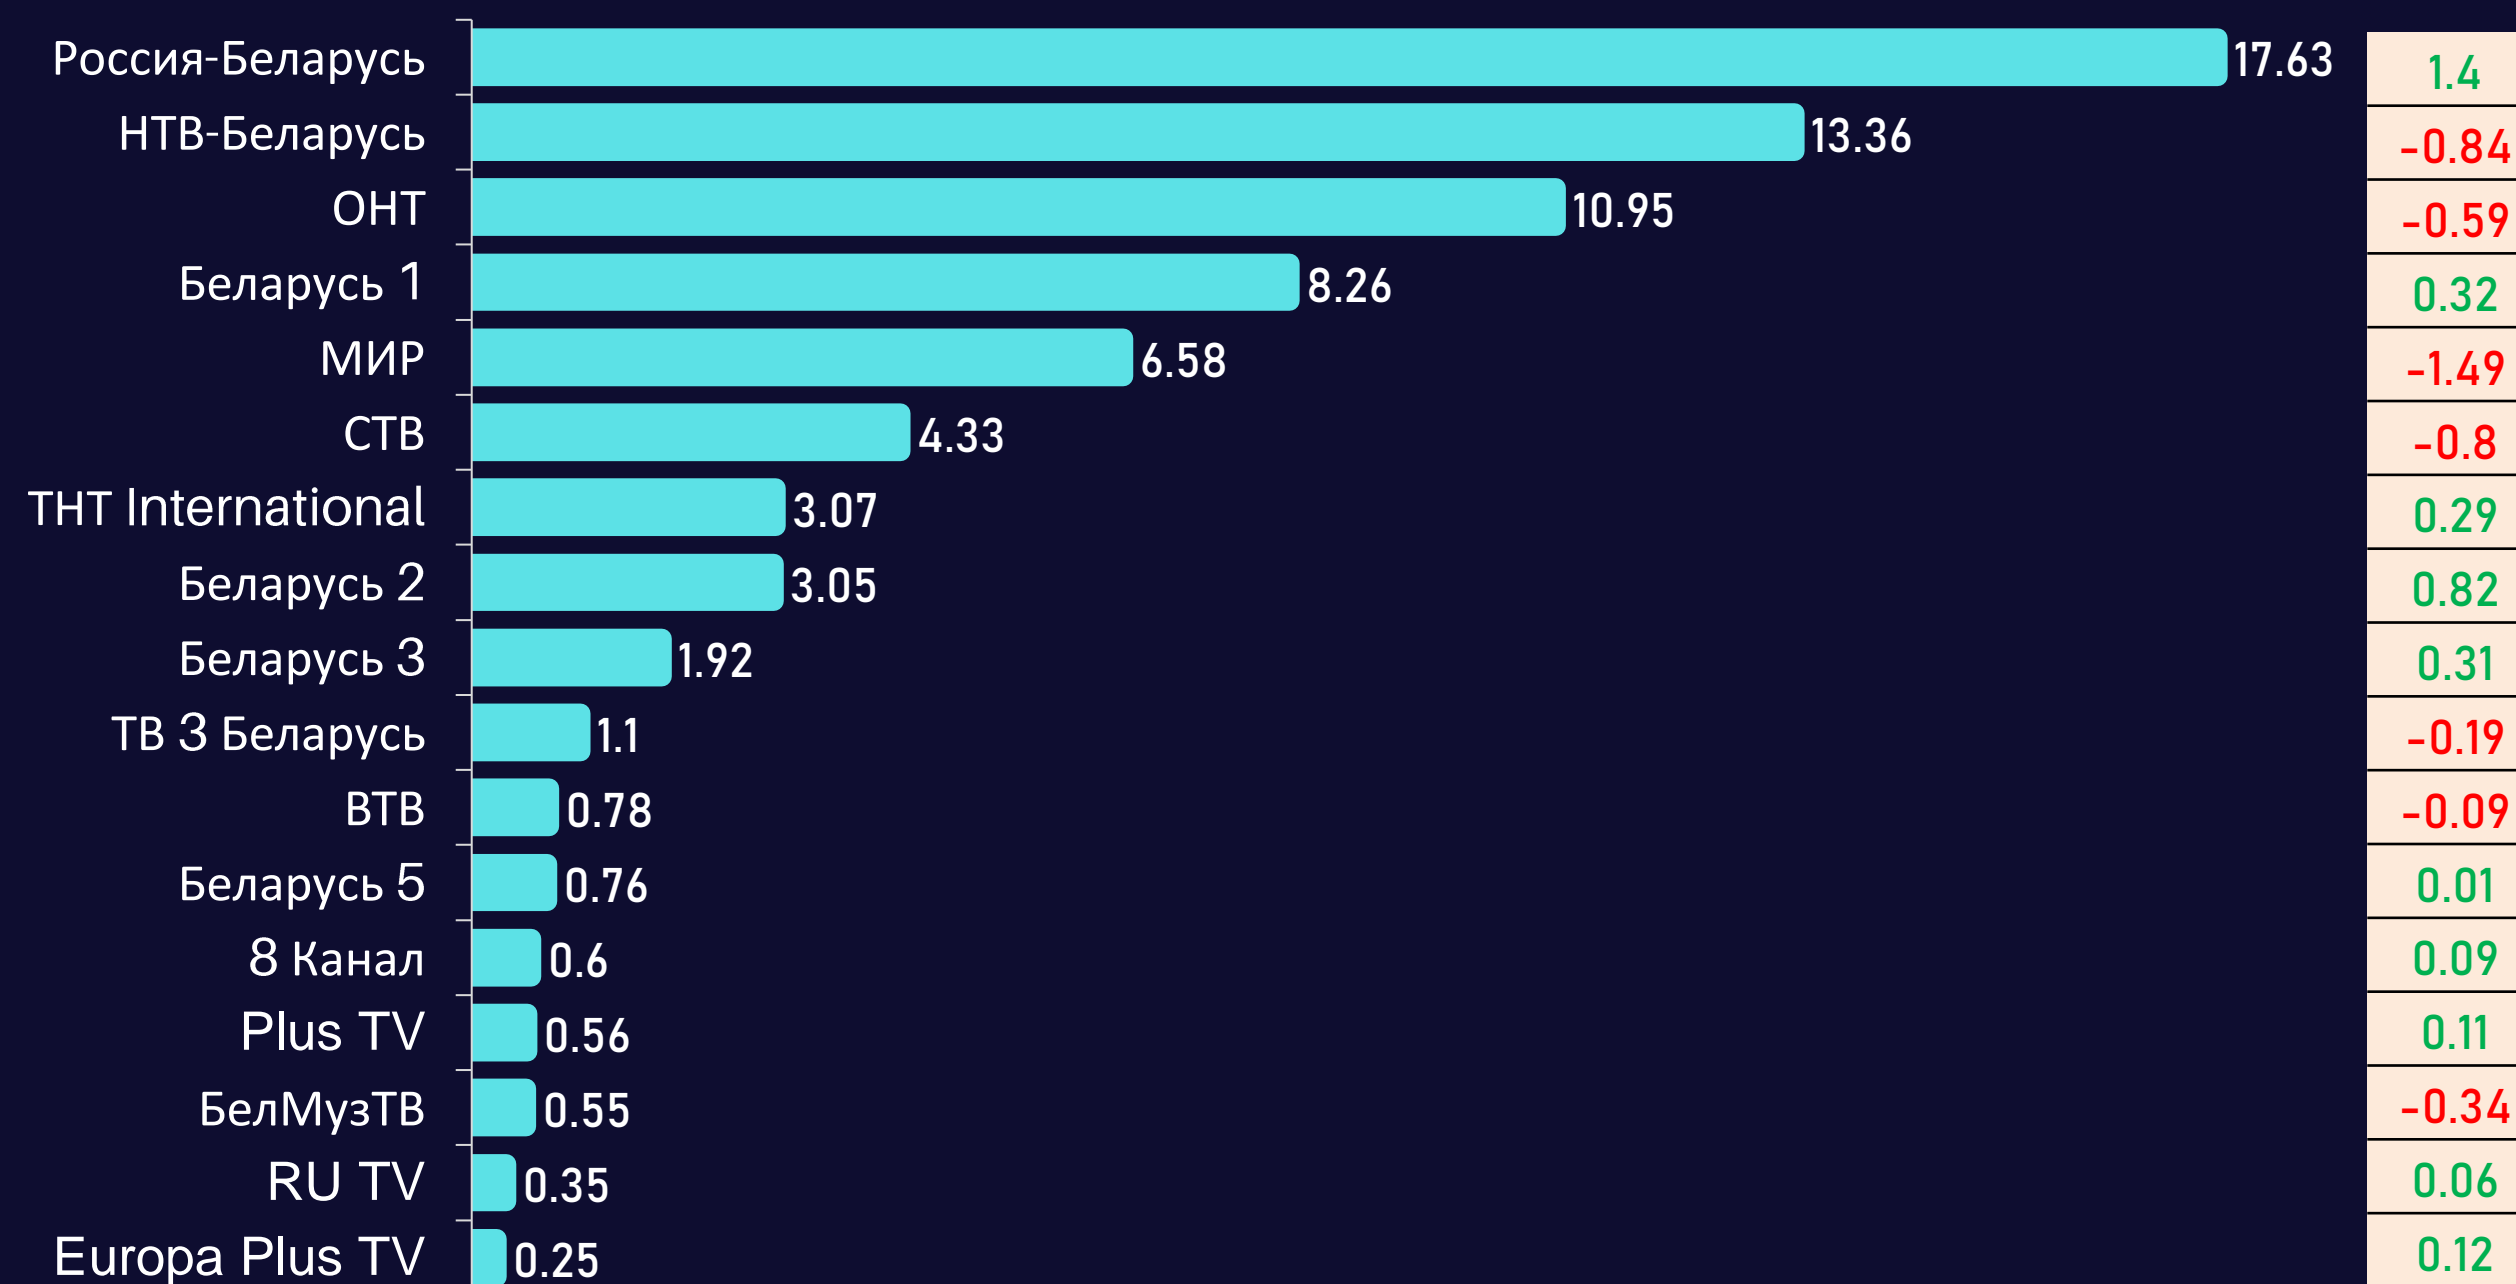

Среднесуточная доля каналов

Share%