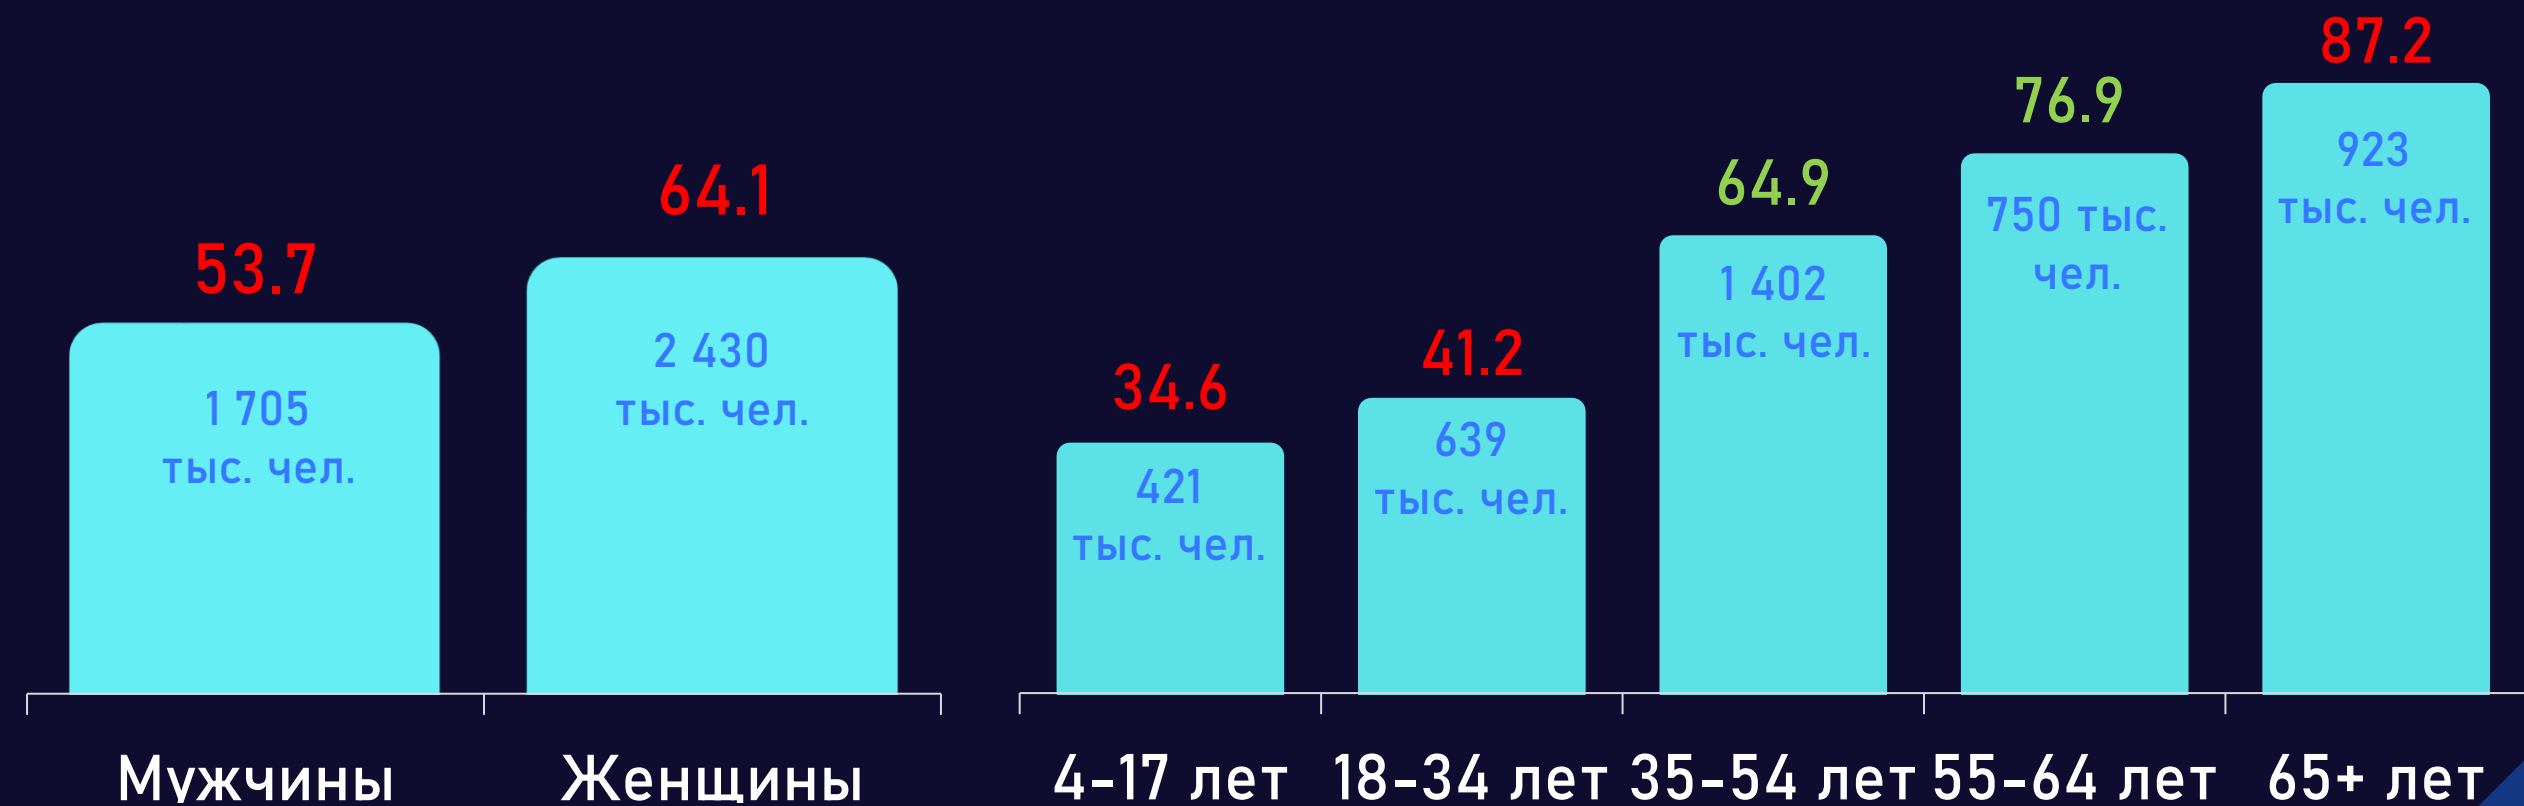

# Профиль телезрителя

TgSat%

↑ Женщины

Мужчины ↓

Среди телезрителей процент женщин выше, чем процент мужчин.

4-17 лет ↓

65+ лет ↓

18-34 лет ↑

Наибольшее количество телезрителей было зарегистрировано в возрастных группах 35-54 и 65+ лет.

35-54 лет ↓

55-64 лет ↑

# Среднесуточный охват телевидения

AvRch%/000

# Среднесуточный охват телевидения

AvRch%/000

\* Красный цвет – отрицательная динамика, зеленый – положительная.