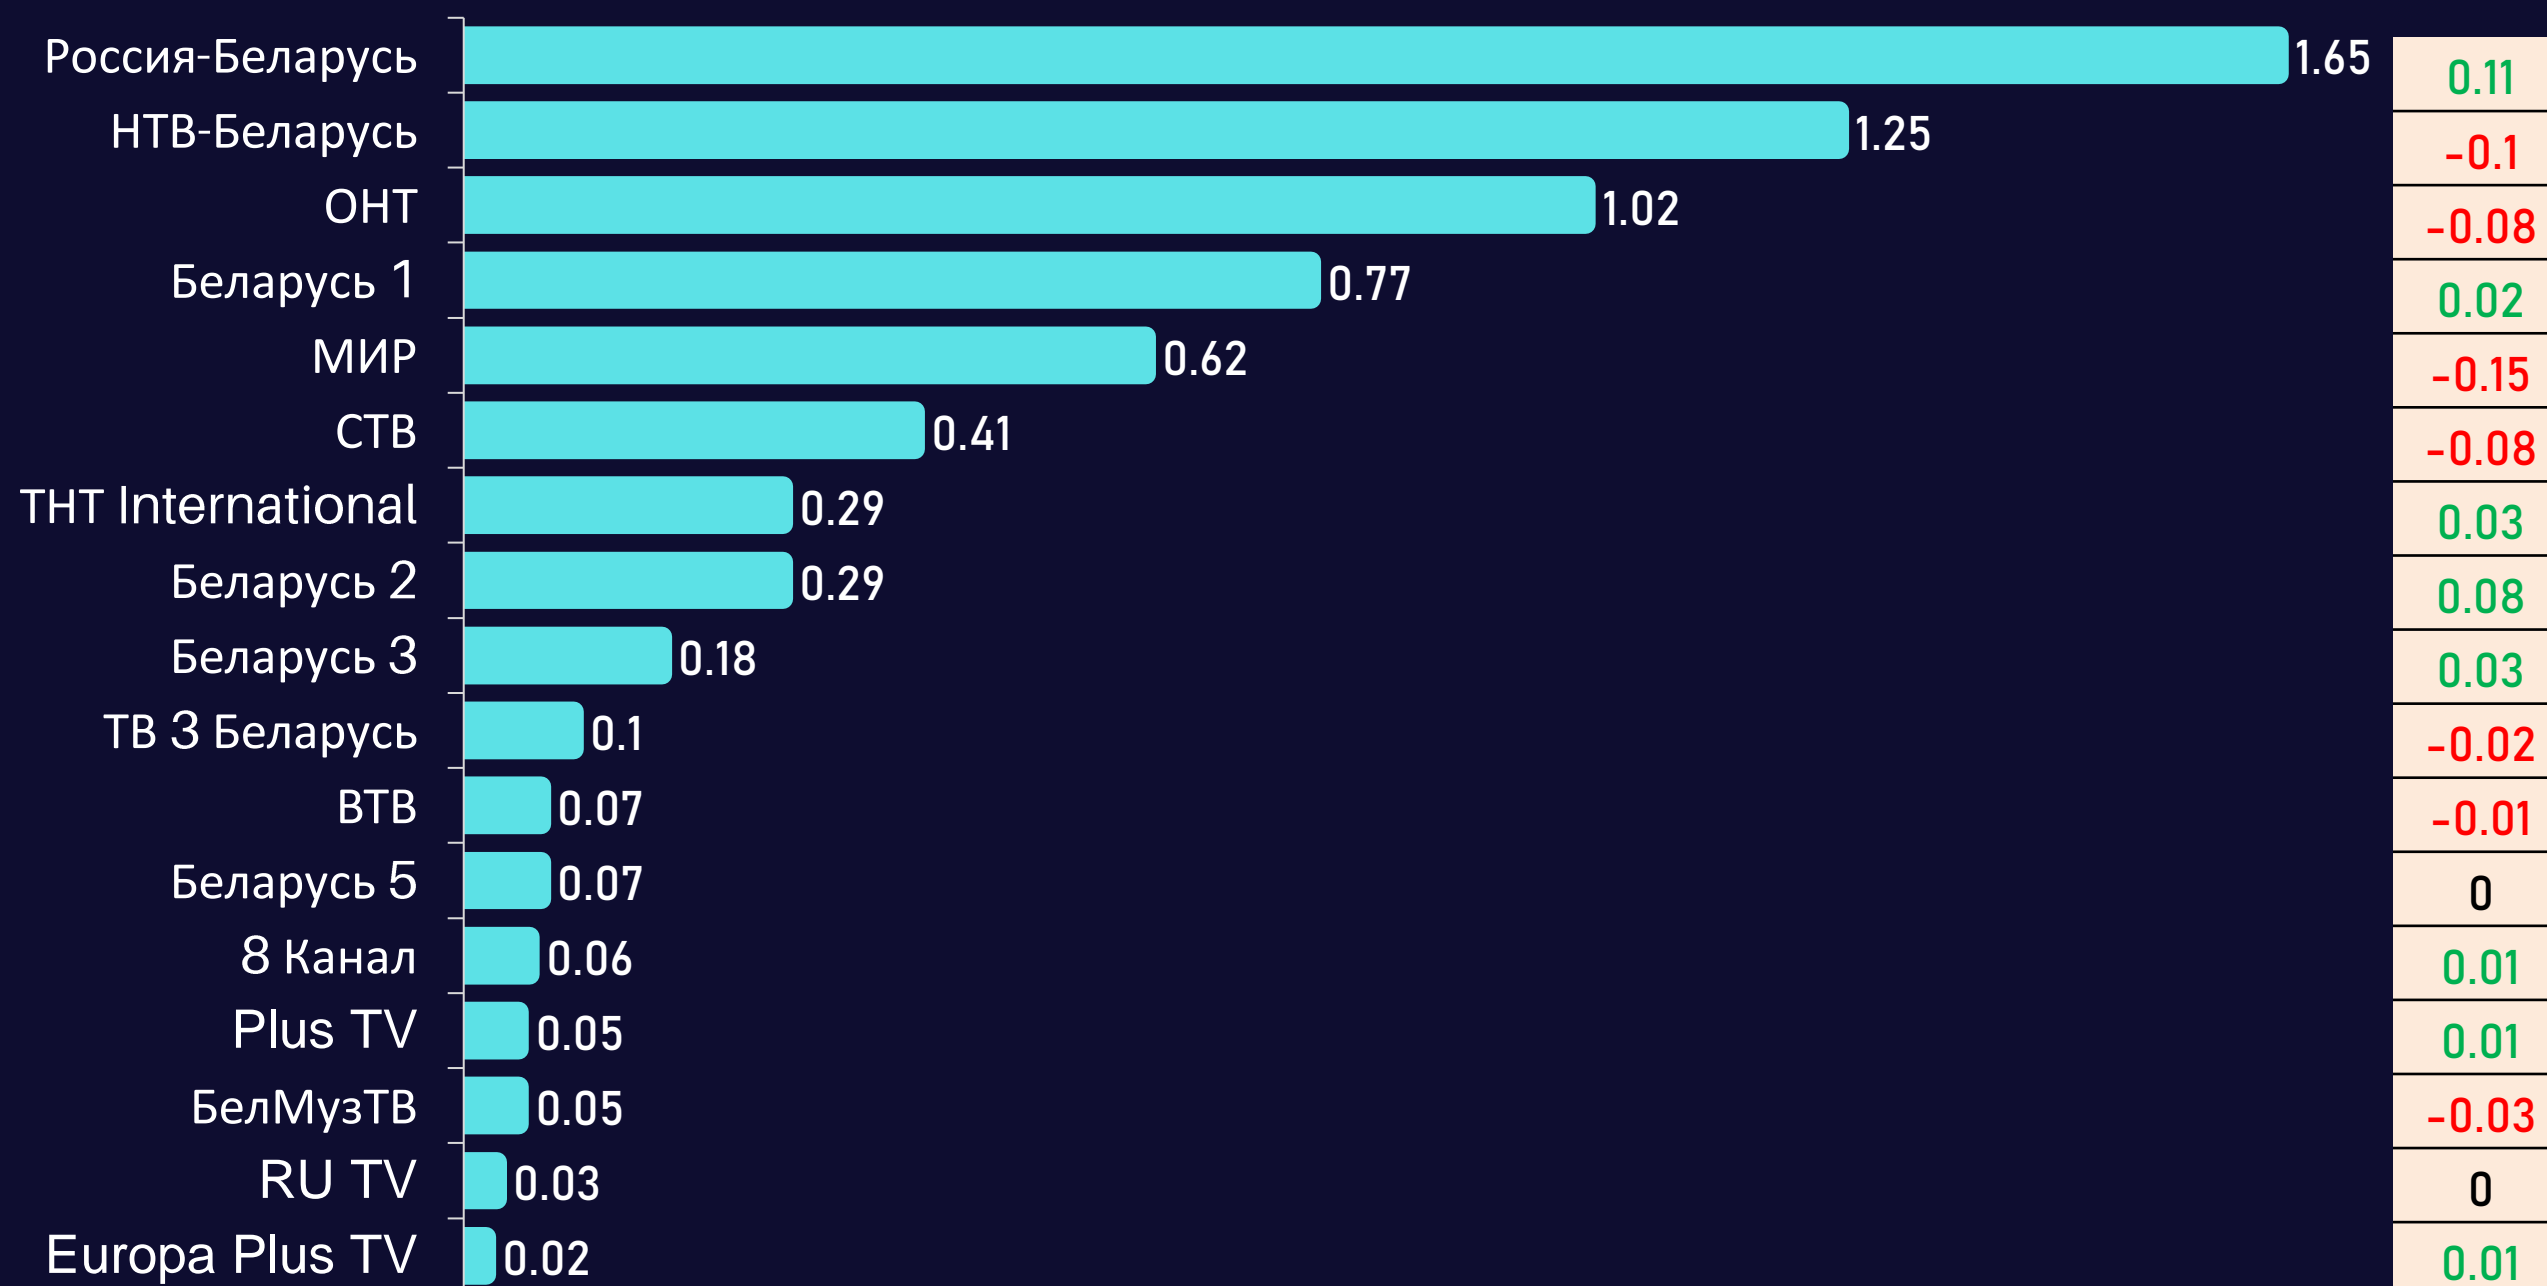

# Среднесуточный охват телевидения

AvRch%/000

\* Красный цвет – отрицательная динамика, зеленый – положительная.

# Среднесуточный рейтинг каналов

Rtg%