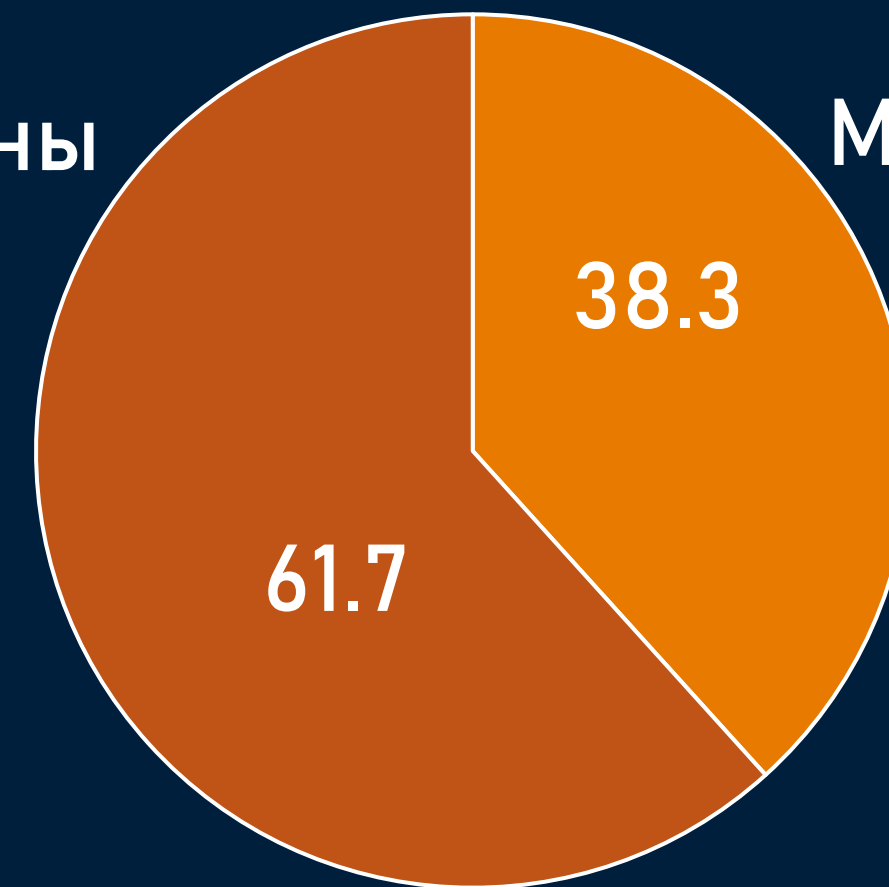

## **Размер генеральной совокупности:**

6 962 тысячи человек.

## **Эфирные сутки:**

05:00-29:00.

# Профиль телезрителя

TgSat%

↑ Женщины

Мужчины ↓

Среди телезрителей процент женщин выше, чем процент мужчин.

4-17 лет ↓

65+ лет ↓

18-34 лет ↑

Наибольшее количество телезрителей было зарегистрировано в возрастных группах 35-54 и 65+ лет.

35-54 лет ↓

55-64 лет ↑