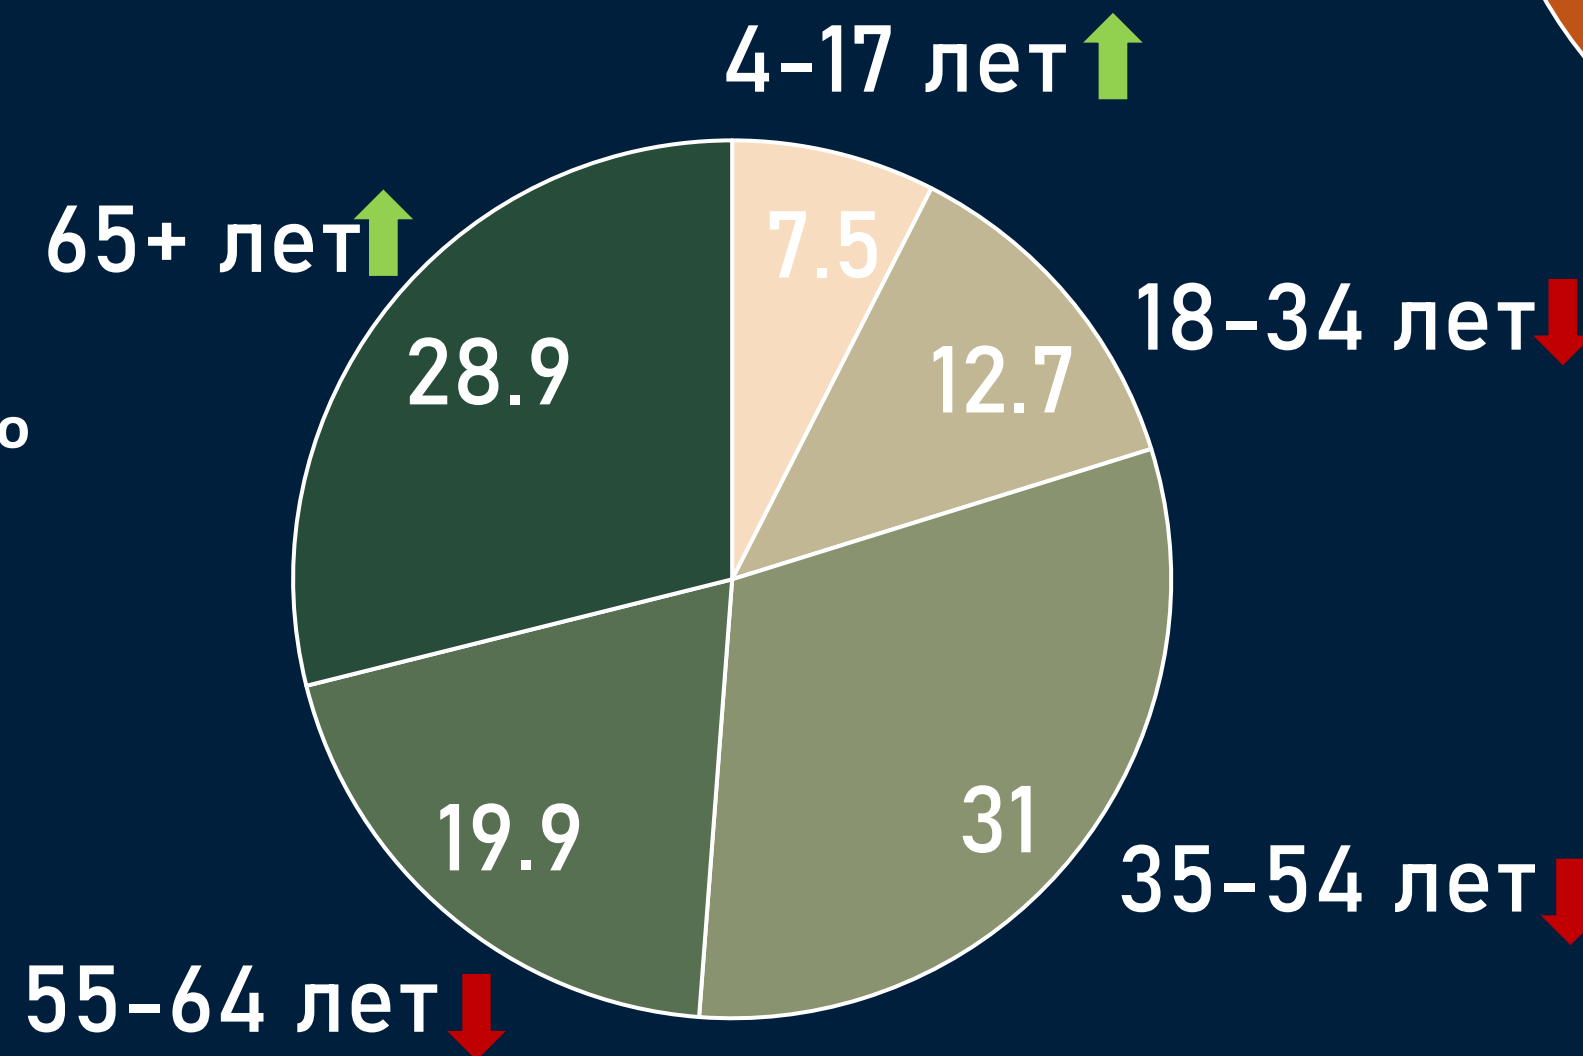

Отчет о телесмотрении

13-19 февраля 2023 г.

Методологические ОСНОВЫ

Генеральная совокупность:

городское население Республики Беларусь в возрасте 4 лет и старше.

Размер генеральной совокупности:

6 962 тысячи человек.

Количество измеряемых телеканалов:

16 телеканалов в измерении аудитории, 45 телеканалов в другом измеряемом ТВ,
15 телеканалов в мониторинге.

Эфирные сутки:

05:00-29:00.

Профиль телезрителя

TgSat%

Среди телезрителей процент женщин выше, чем процент мужчин.

Наибольшее количество телезрителей было зарегистрировано в возрастных группах 35-54 и 65+ лет.

Среднесуточный охват телевидения

AvRch%/000

Среднесуточный охват телевидения

AvRch%/000

* Красный цвет – отрицательная динамика, зеленый – положительная.

Среднесуточный рейтинг каналов

Rtg%

Среднесуточная доля каналов

Share%

Среднесуточный охват каналов

AvRch%

Среднесуточное время просмотра (зрители)

AvAudView, min.