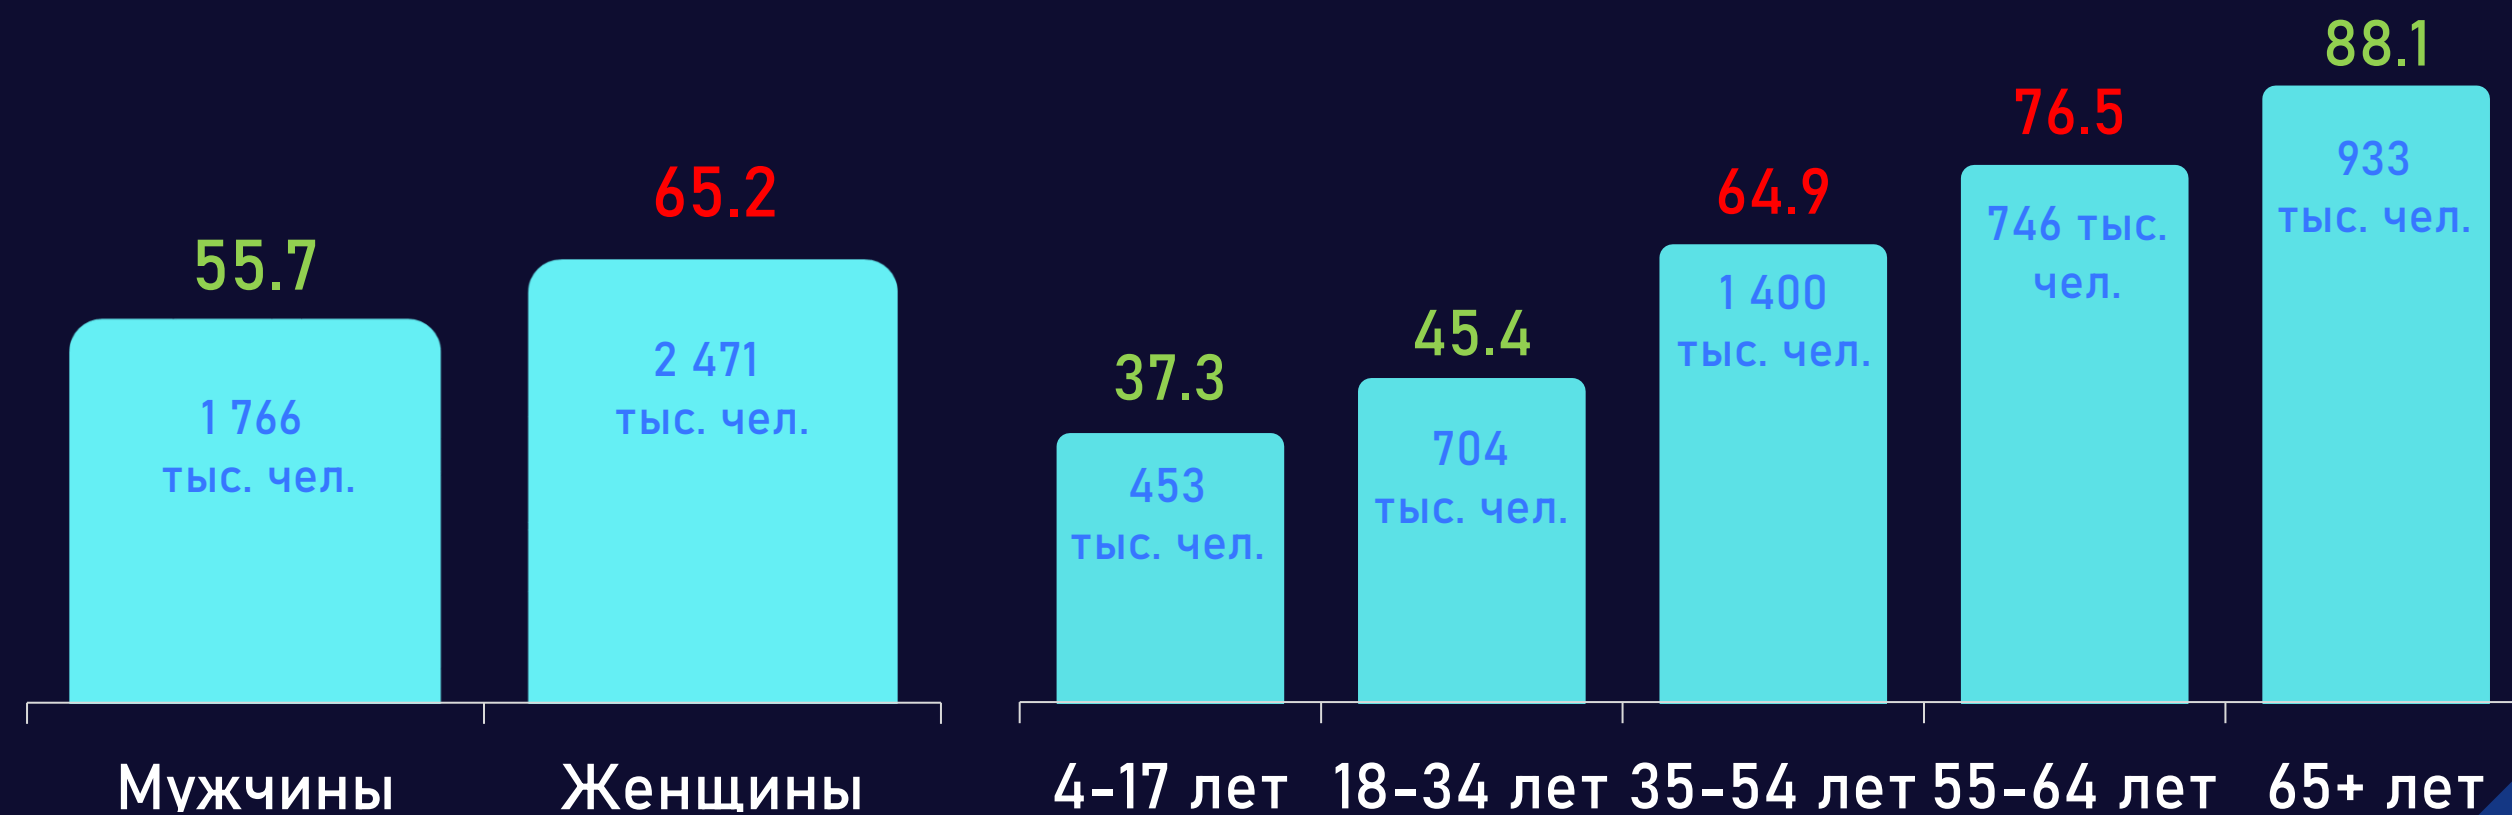

Отчет о телесмотрении

13-19 февраля 2023 г.

Методологические ОСНОВЫ

Генеральная совокупность:

городское население Республики Беларусь в возрасте 4 лет и старше.

Размер генеральной совокупности:

6 962 тысячи человек.

Количество измеряемых телеканалов:

16 телеканалов в измерении аудитории, 45 телеканалов в другом измеряемом ТВ,
15 телеканалов в мониторинге.

Эфирные сутки:

05:00-29:00.

Профиль телезрителя

TgSat%

Среди телезрителей процент женщин выше, чем процент мужчин.

Наибольшее количество телезрителей было зарегистрировано в возрастных группах 35-54 и 65+ лет.

Среднесуточный охват телевидения

AvRch%/000

Среднесуточный охват телевидения

AvRch%/000

* Красный цвет – отрицательная динамика, зеленый – положительная.

Среднесуточный рейтинг каналов

Rtg%

Среднесуточная доля каналов

Share%

Среднесуточный охват каналов

AvRch%

Среднесуточное время просмотра (зрители)

AvAudView, min.