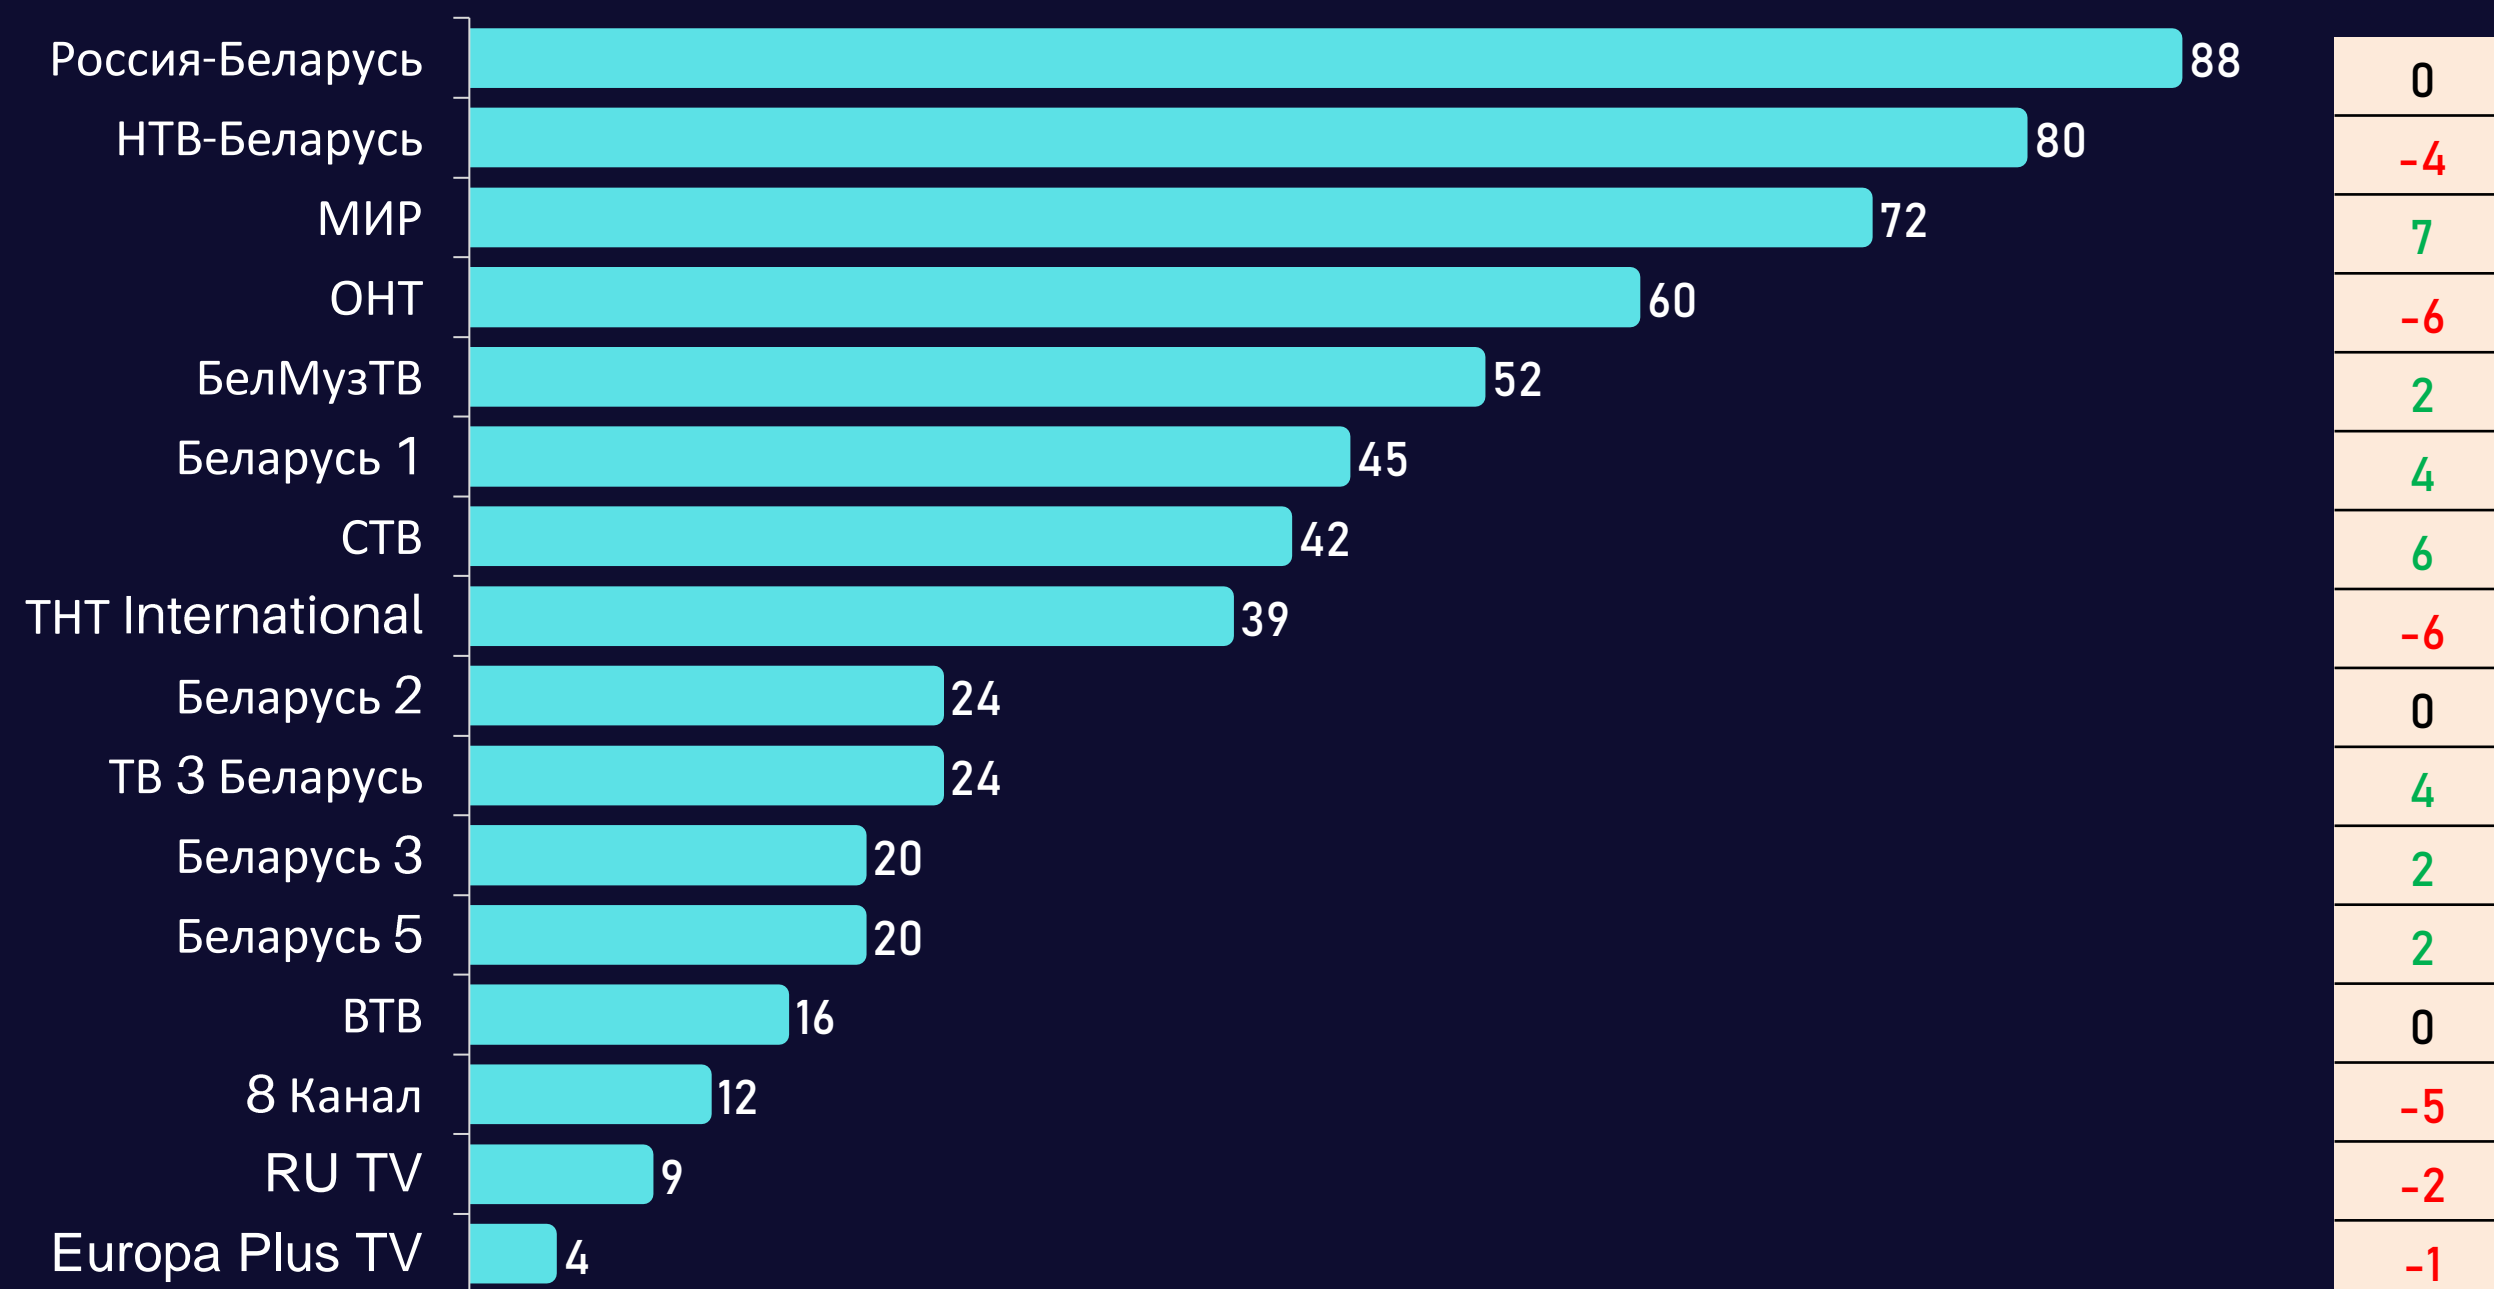

Наибольшее количество телезрителей было зарегистрировано в возрастных группах 35-54 и 65+ лет.

Среднесуточный охват телевидения

AvRch%/000

Среднесуточный охват телевидения

AvRch%/000

* Красный цвет – отрицательная динамика, зеленый – положительная.

Среднесуточный рейтинг каналов

Rtg%

Среднесуточная доля каналов

Share%

Среднесуточный охват каналов

AvRch%

Среднесуточное время просмотра (зрители)

AvAudView, min.