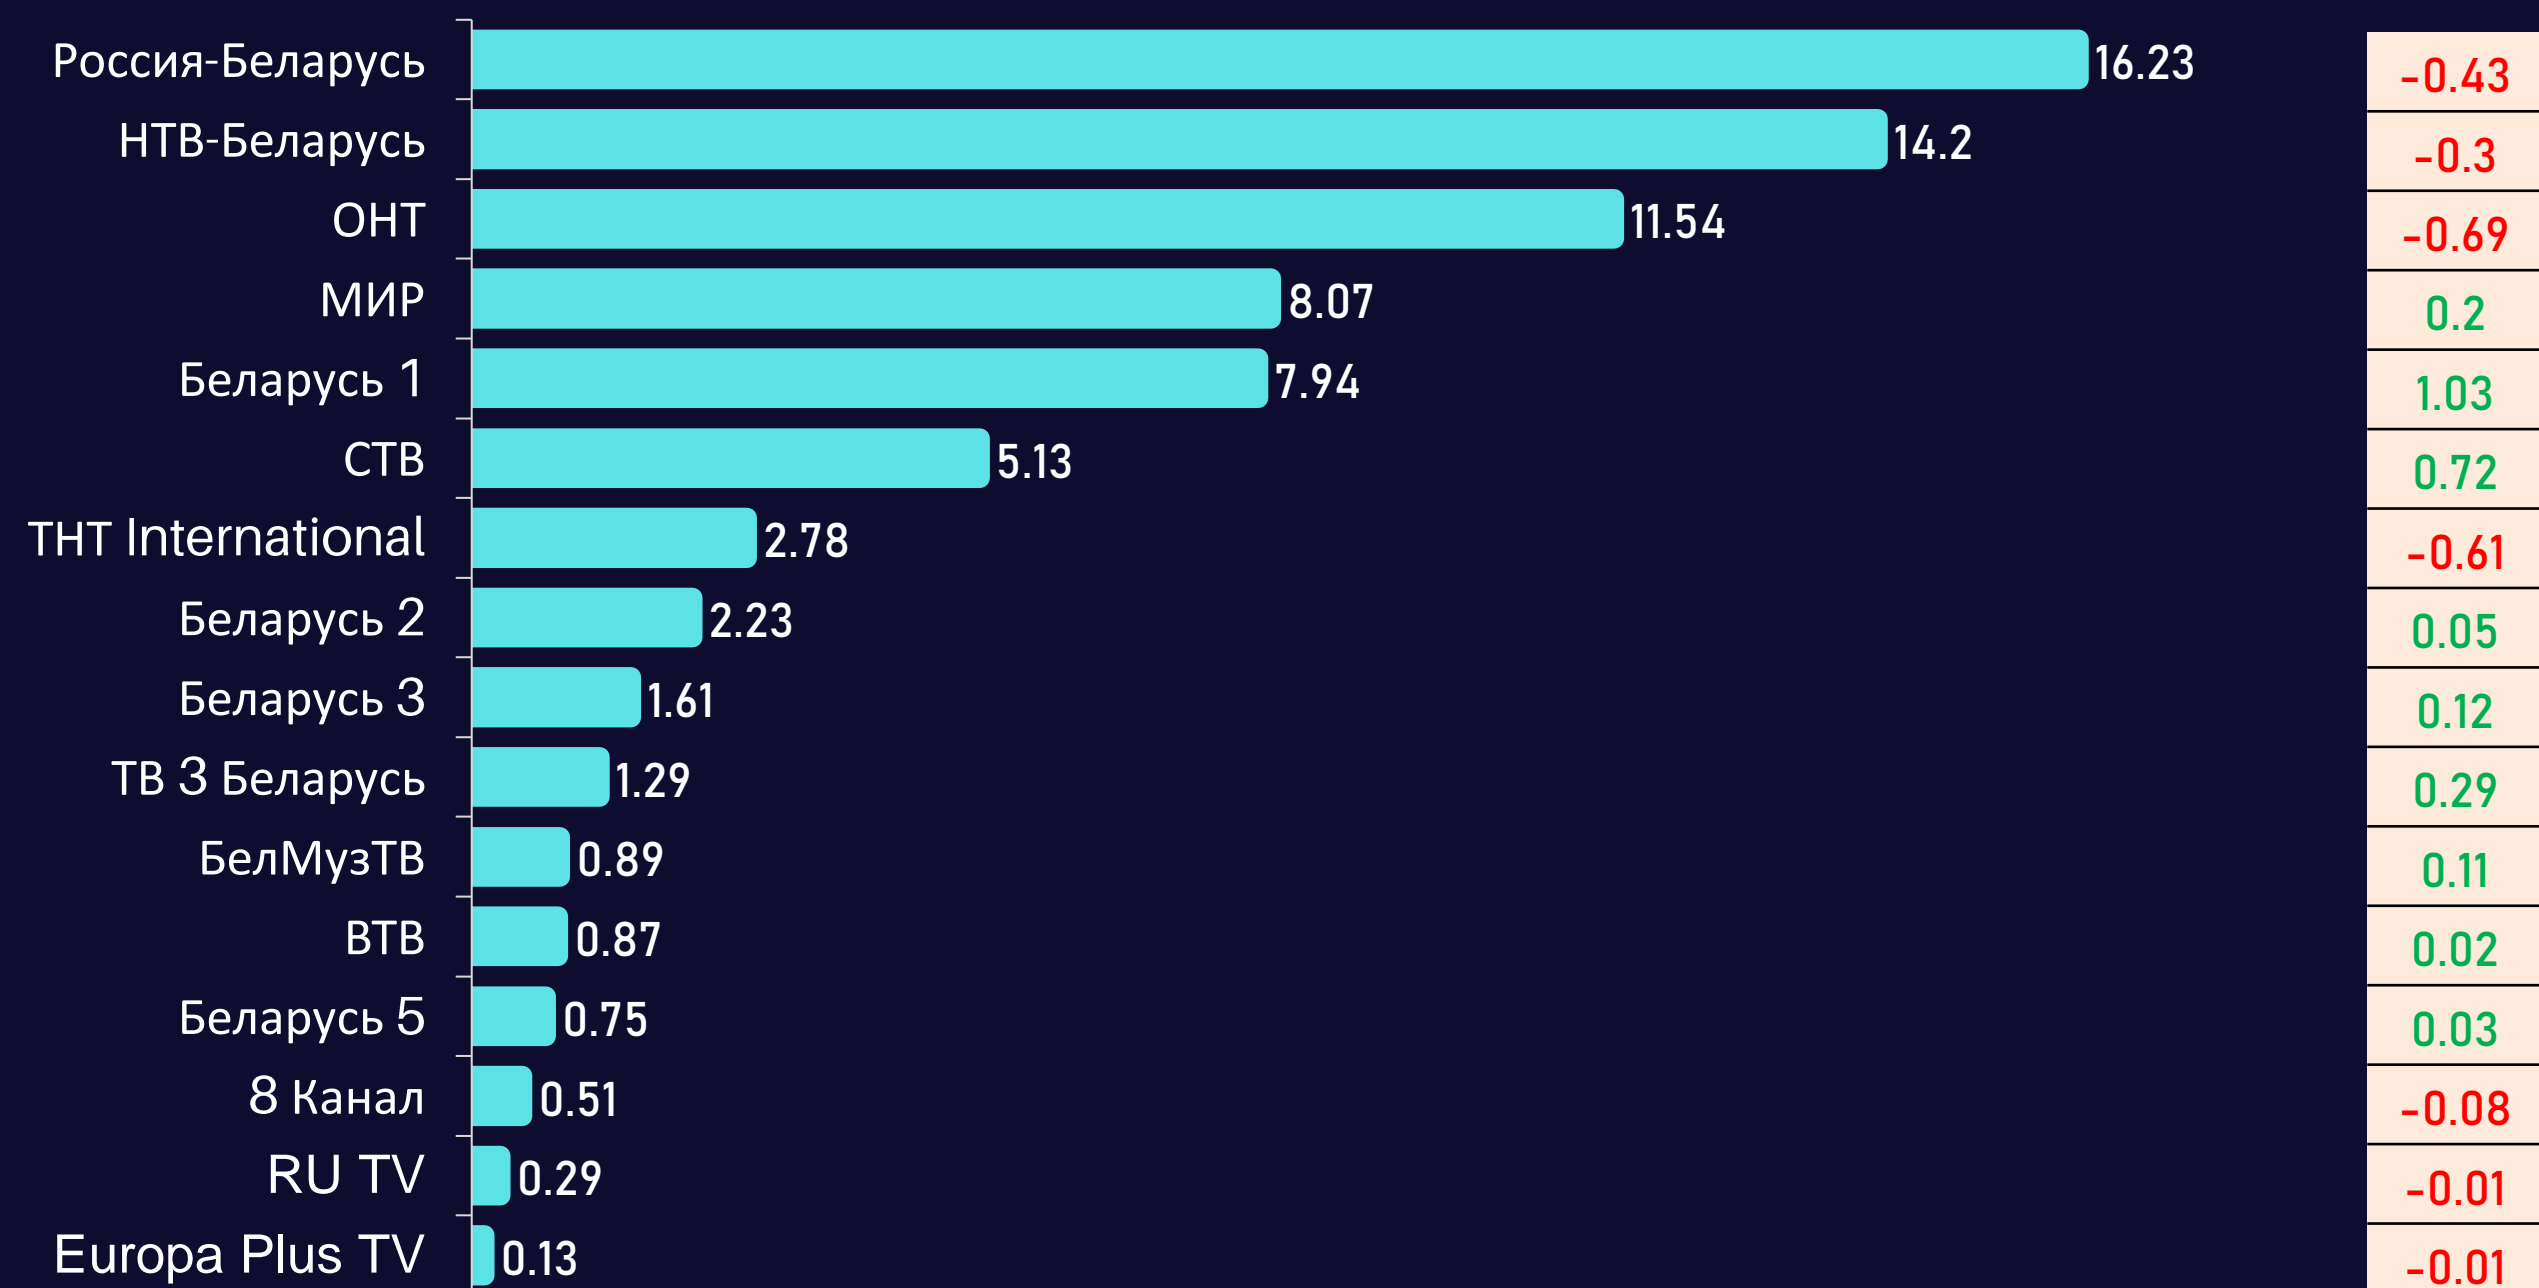

Отчет о телесмотрении

13-19 февраля 2023 г.

Методологические ОСНОВЫ

Генеральная совокупность:

городское население Республики Беларусь в возрасте 4 лет и старше.

Размер генеральной совокупности:

6 962 тысячи человек.

Количество измеряемых телеканалов:

16 телеканалов в измерении аудитории, 45 телеканалов в другом измеряемом ТВ,
15 телеканалов в мониторинге.

Эфирные сутки:

05:00-29:00.

Профиль телезрителя

TgSat%

Среди телезрителей процент женщин выше, чем процент мужчин.

Наибольшее количество телезрителей было зарегистрировано в возрастных группах 35-54 и 65+ лет.

Среднесуточный охват телевидения

AvRch%/000

Среднесуточный охват телевидения

AvRch%/000

* Красный цвет – отрицательная динамика, зеленый – положительная.

Среднесуточный рейтинг каналов

Rtg%

Среднесуточная доля каналов

Share%

Среднесуточный охват каналов

AvRch%

Среднесуточное время просмотра (зрители)

AvAudView, min.