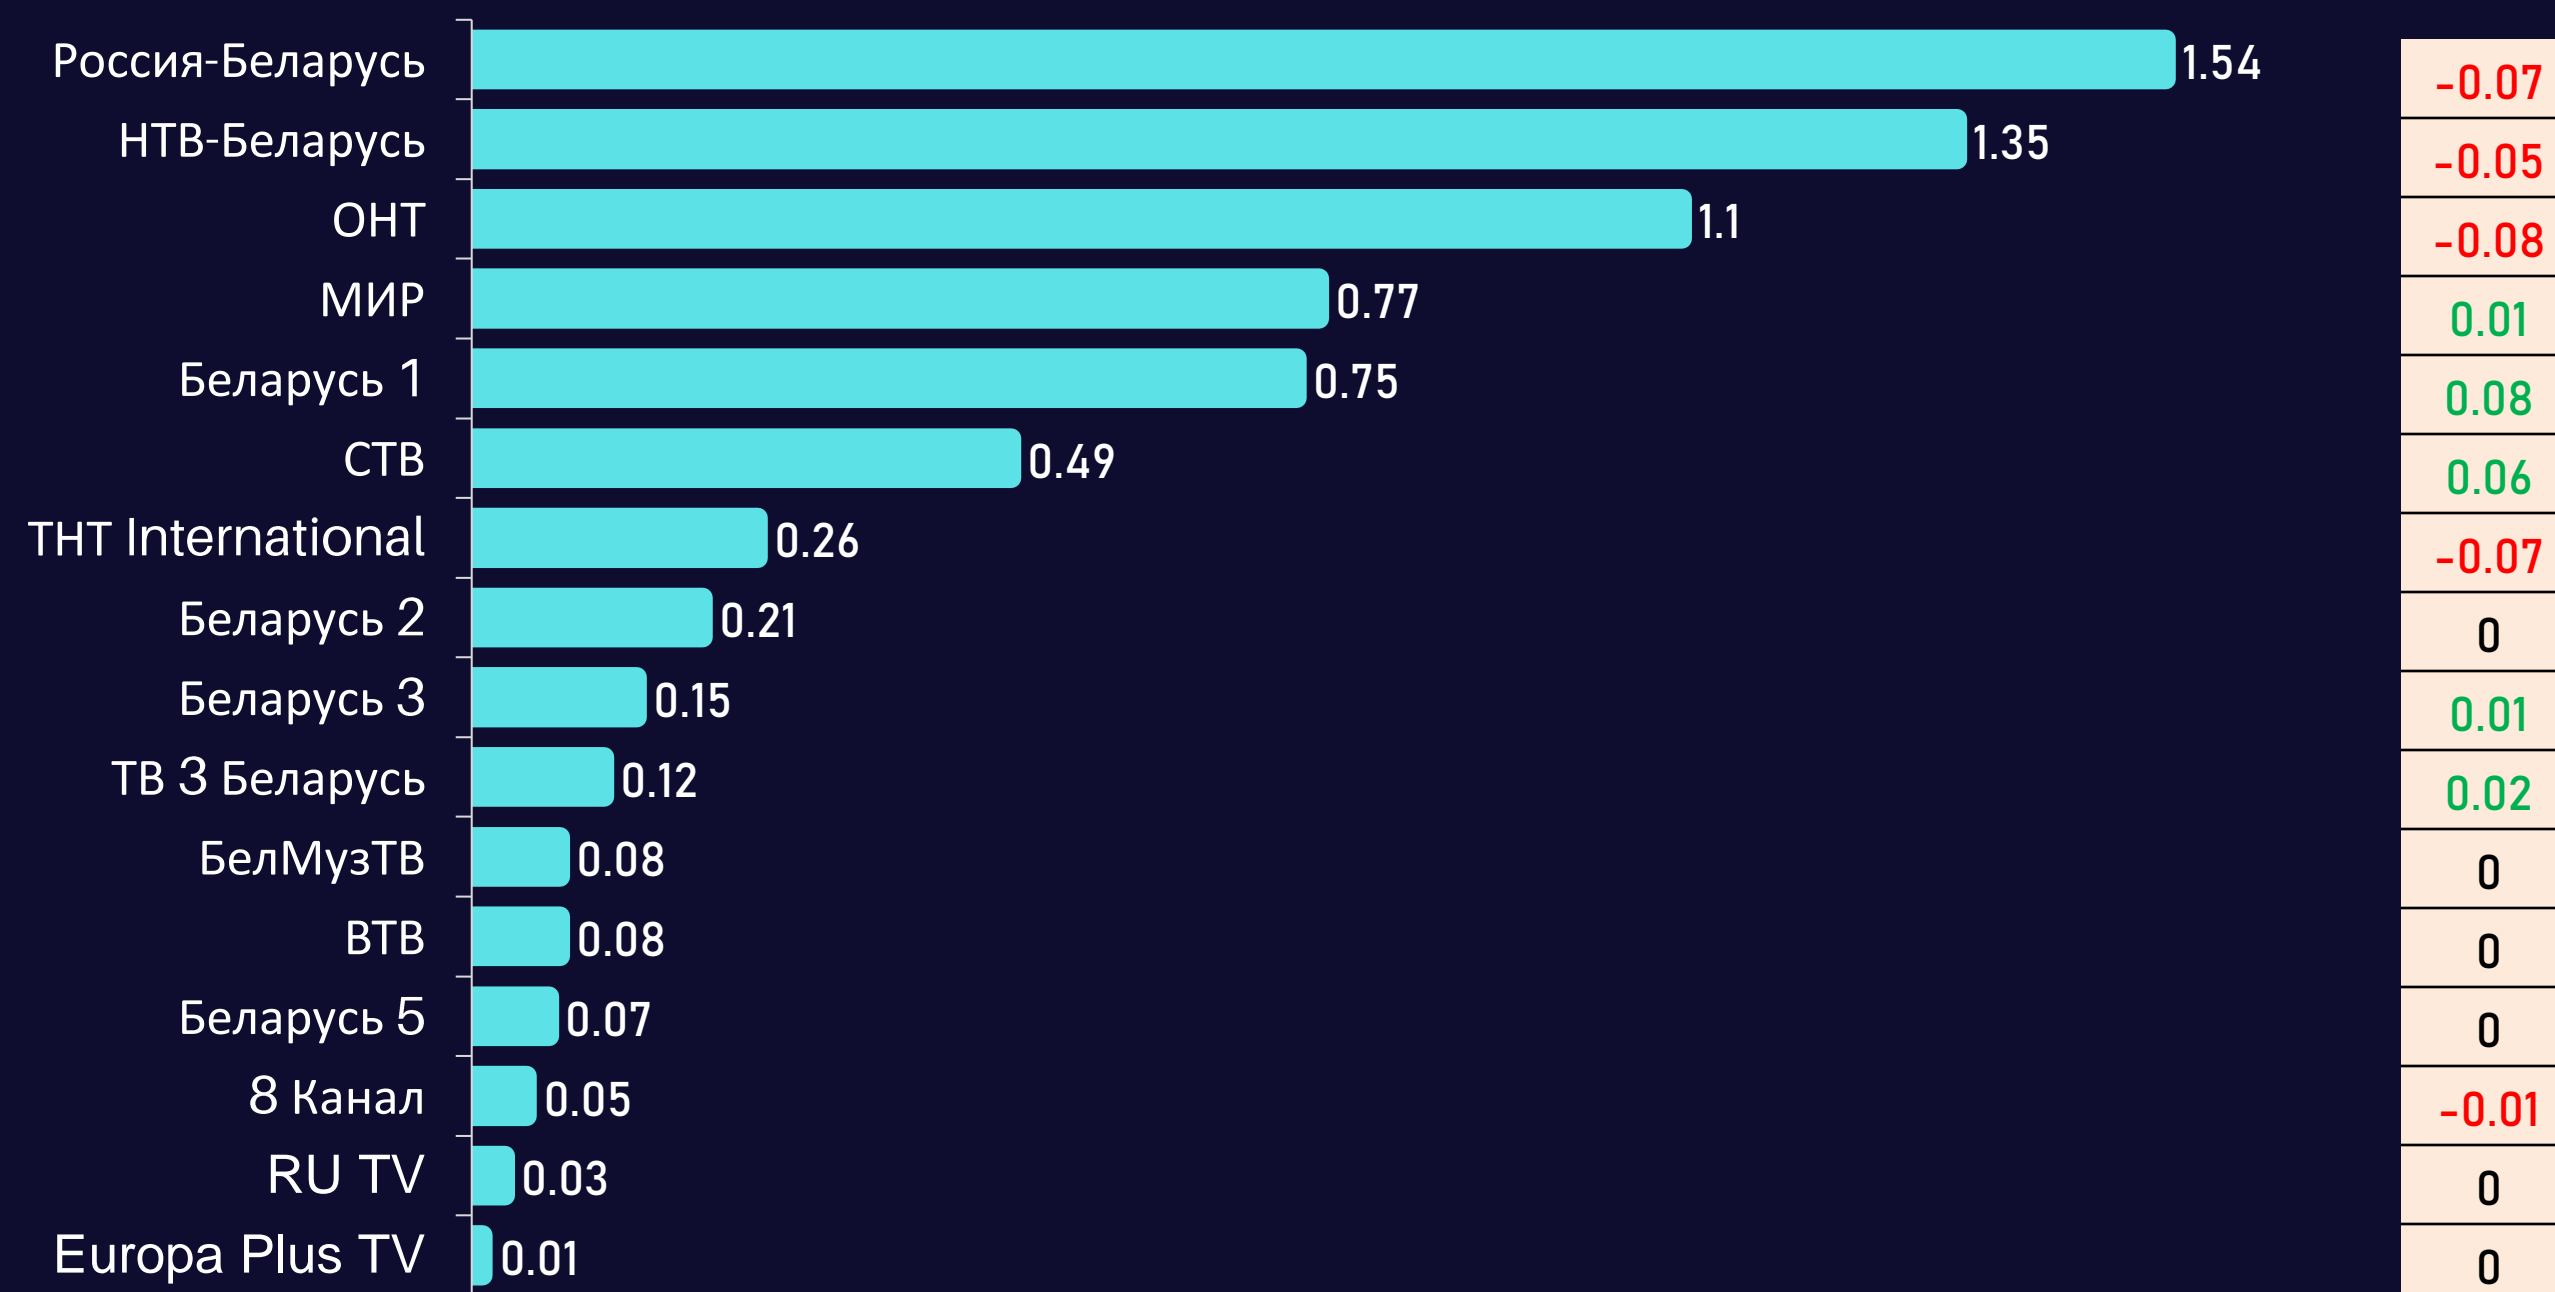

Отчет о телесмотрении

13-19 февраля 2023 г.

Методологические ОСНОВЫ

Генеральная совокупность:

городское население Республики Беларусь в возрасте 4 лет и старше.

Размер генеральной совокупности:

6 962 тысячи человек.

Количество измеряемых телеканалов:

16 телеканалов в измерении аудитории, 45 телеканалов в другом измеряемом ТВ,
15 телеканалов в мониторинге.

Эфирные сутки:

05:00-29:00.

Профиль телезрителя

TgSat%

Среди телезрителей процент женщин выше, чем процент мужчин.

Наибольшее количество телезрителей было зарегистрировано в возрастных группах 35-54 и 65+ лет.

Среднесуточный охват телевидения

AvRch%/000

Среднесуточный охват телевидения

AvRch%/000

* Красный цвет – отрицательная динамика, зеленый – положительная.

Среднесуточный рейтинг каналов

Rtg%

Среднесуточная доля каналов

Share%

Среднесуточный охват каналов

AvRch%

Среднесуточное время просмотра (зрители)

AvAudView, min.