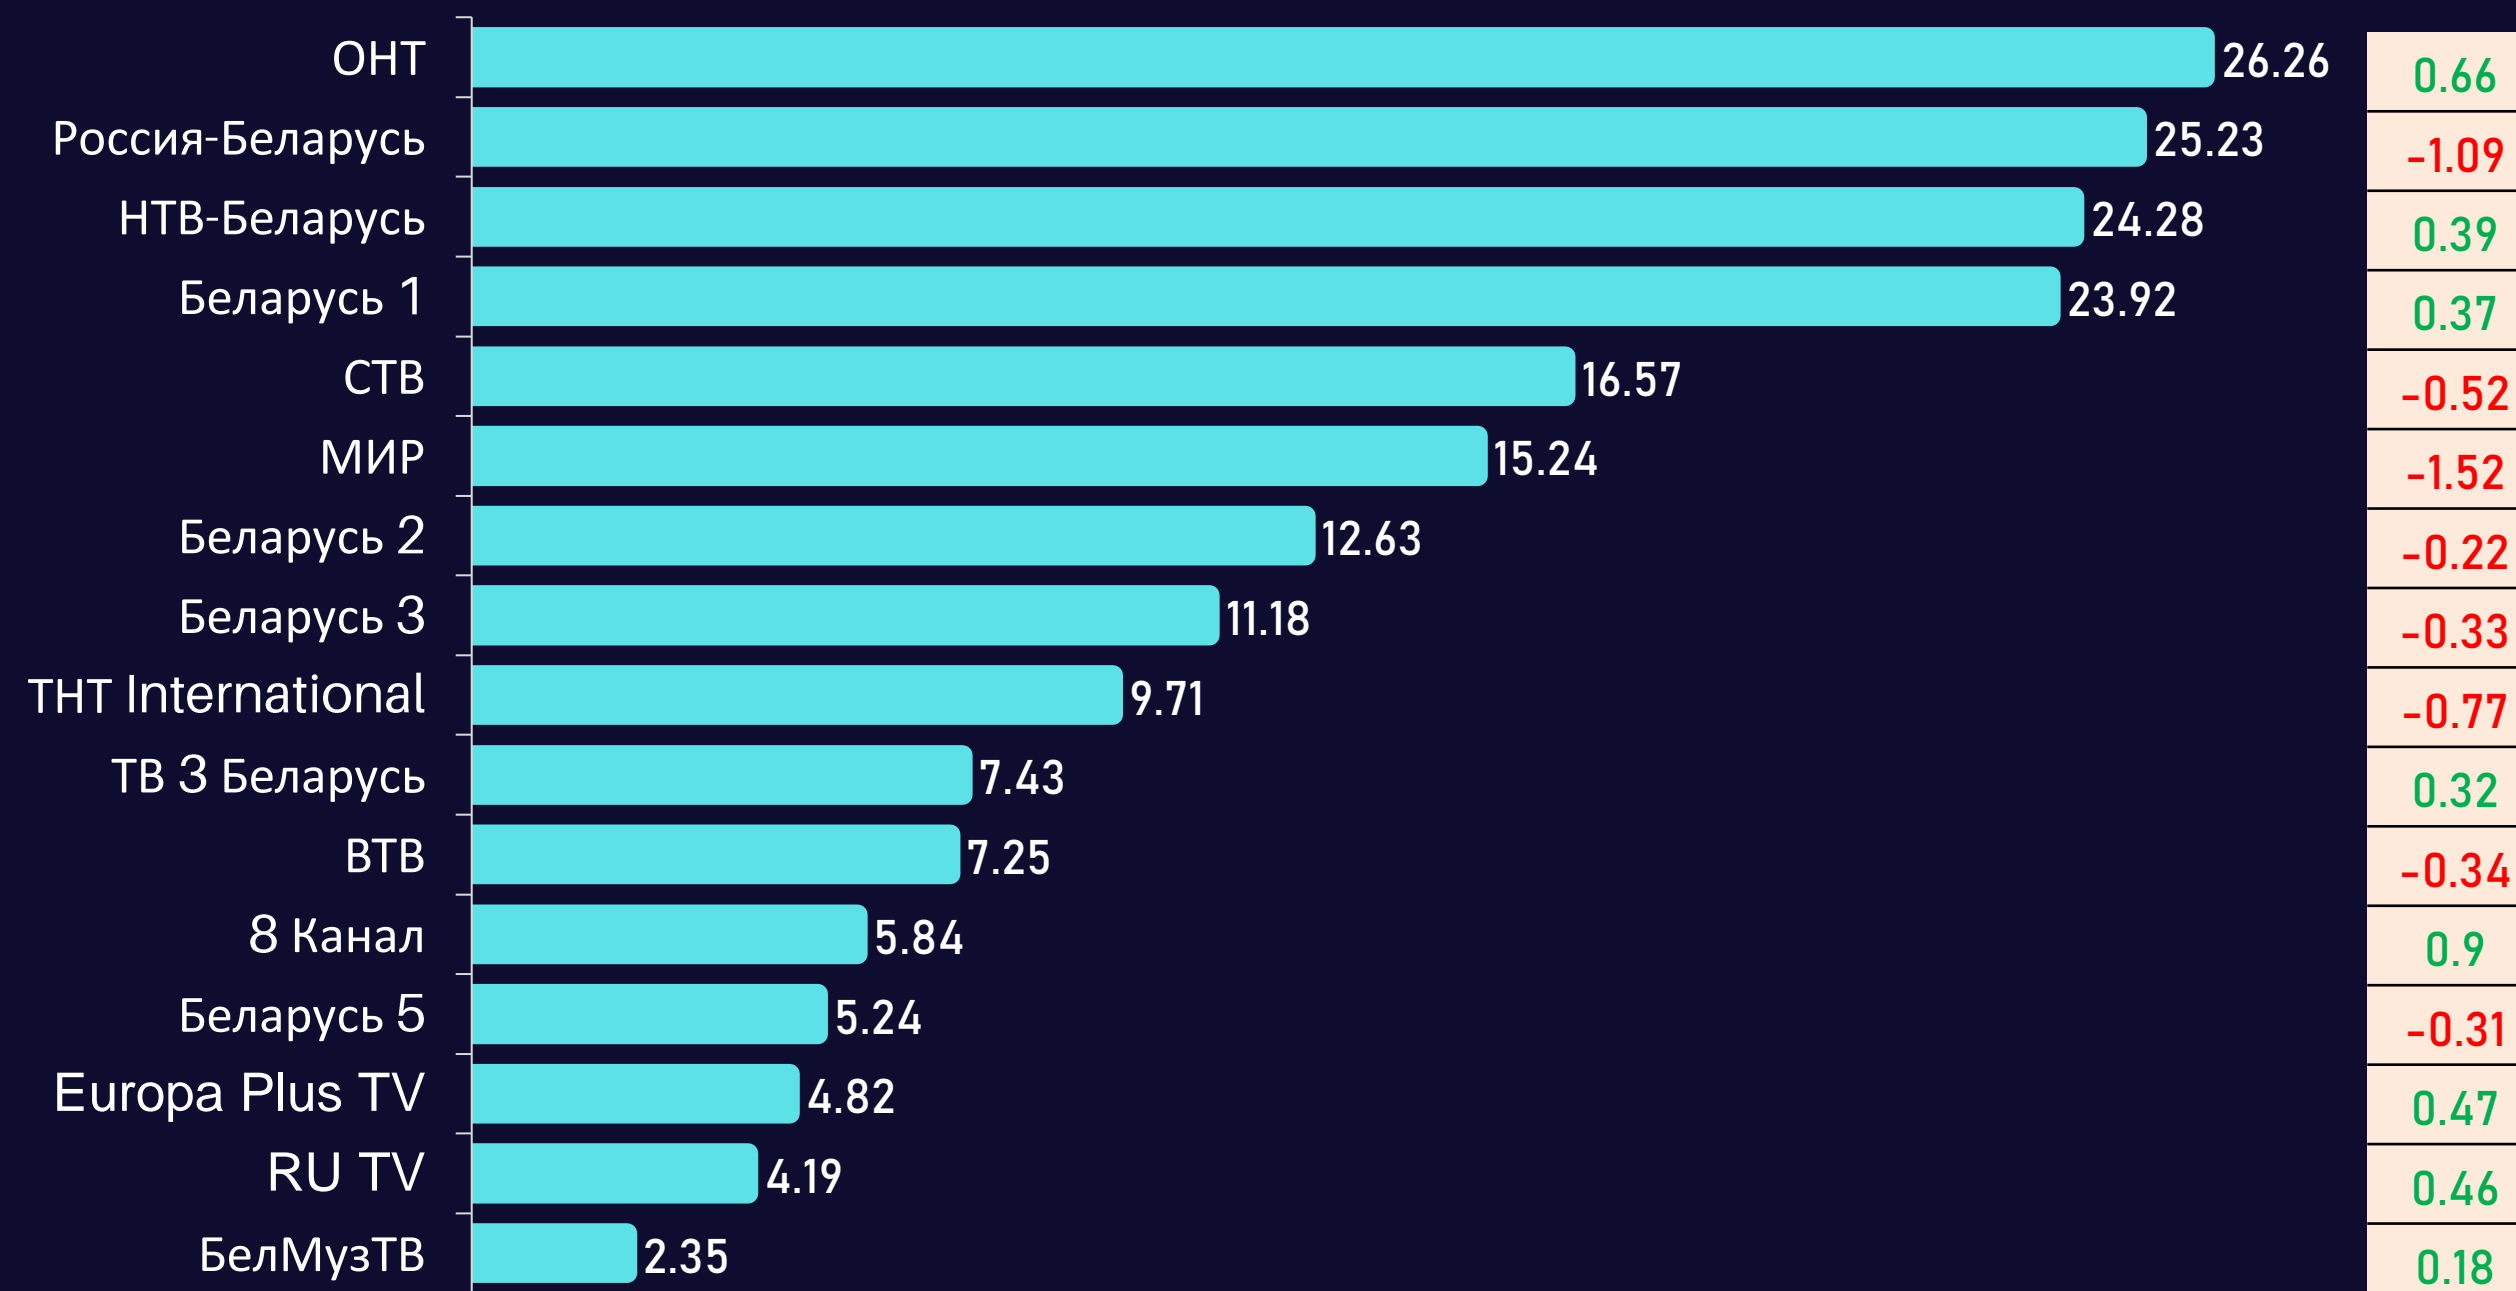

Отчет о телесмотрении

13-19 февраля 2023 г.

Методологические ОСНОВЫ

Генеральная совокупность:

городское население Республики Беларусь в возрасте 4 лет и старше.

Размер генеральной совокупности:

6 962 тысячи человек.

Наибольшее количество телезрителей было зарегистрировано в возрастных группах 35-54 и 65+ лет.

Среднесуточный охват телевидения

AvRch%/000

Среднесуточный охват телевидения

AvRch%/000

* Красный цвет – отрицательная динамика, зеленый – положительная.

Среднесуточный рейтинг каналов

Rtg%

Среднесуточная доля каналов

Share%

Среднесуточный охват каналов

AvRch%

Среднесуточное время просмотра (зрители)

AvAudView, min.