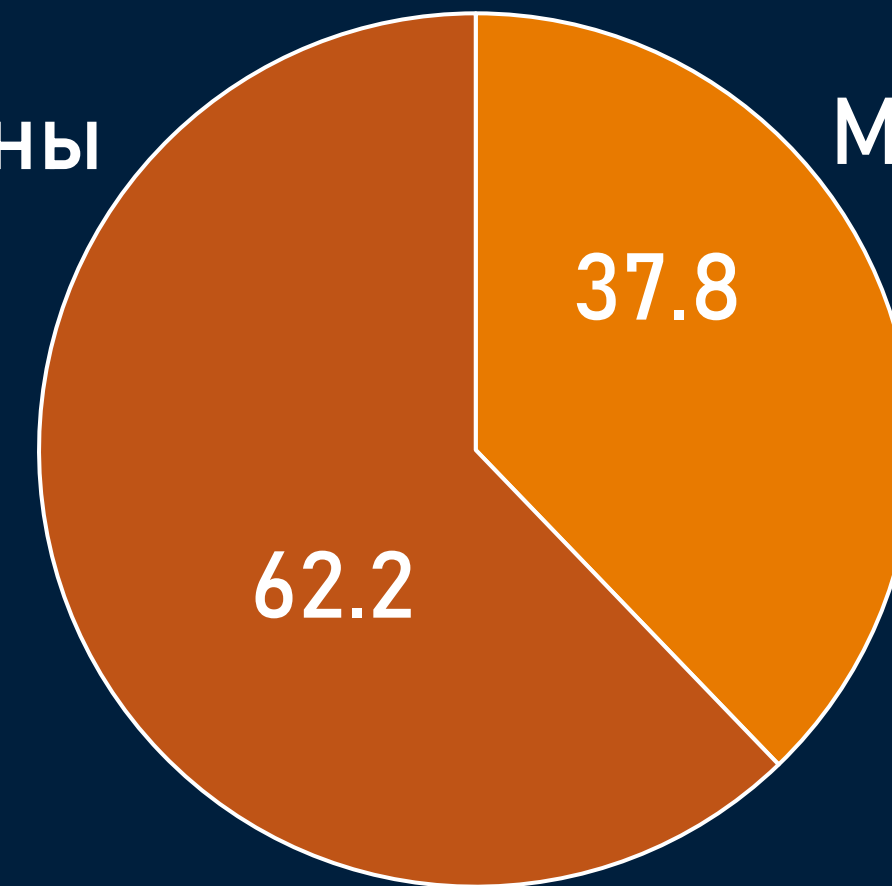

Отчет о телесмотрении

06-12 февраля 2023 г.

Методологические ОСНОВЫ

Генеральная совокупность:

городское население Республики Беларусь в возрасте 4 лет и старше.

Размер генеральной совокупности:

6 962 тысячи человек.

Количество измеряемых телеканалов:

16 телеканалов в измерении аудитории, 45 телеканалов в другом измеряемом ТВ,
15 телеканалов в мониторинге.

Эфирные сутки:

05:00-29:00.

Профиль телезрителя

TgSat%

↑ Женщины

Мужчины ↓

Среди телезрителей процент женщин выше, чем процент мужчин.

4-17 лет ↑

↓ 65+ лет

18-34 лет ↑

35-54 лет ↑

55-64 лет ↑

Наибольшее количество телезрителей было зарегистрировано в возрастных группах 35-54 и 65+ лет.

Среднесуточный охват телевидения

AvRch%/000

Среднесуточный охват телевидения

AvRch%/000

* Красный цвет – отрицательная динамика, зеленый – положительная.

Среднесуточный рейтинг каналов

Rtg%

Среднесуточная доля каналов