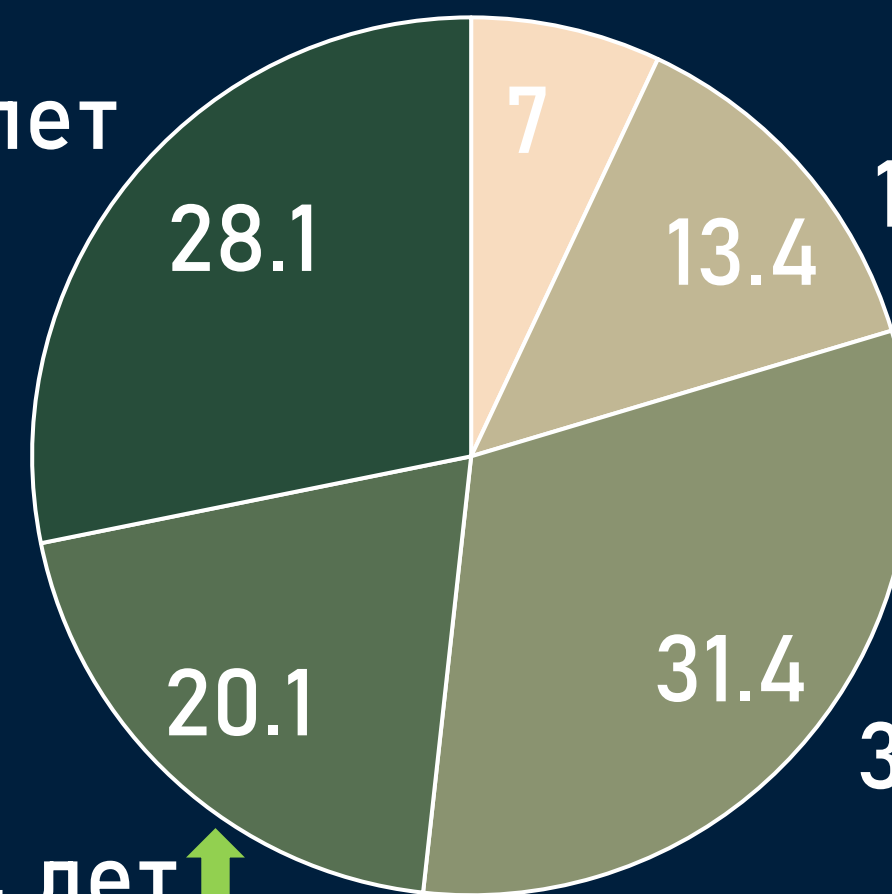

Отчет о телесмотрении

06-12 февраля 2023 г.

Методологические ОСНОВЫ

Генеральная совокупность:

городское население Республики Беларусь в возрасте 4 лет и старше.

Размер генеральной совокупности:

6 962 тысячи человек.

Количество измеряемых телеканалов:

16 телеканалов в измерении аудитории, 45 телеканалов в другом измеряемом ТВ,
15 телеканалов в мониторинге.

Эфирные сутки:

05:00-29:00.

Профиль телезрителя

TgSat%

↑ Женщины

Мужчины ↓

Среди телезрителей процент женщин выше, чем процент мужчин.

4-17 лет ↑

↓ 65+ лет

18-34 лет ↑

35-54 лет ↑

55-64 лет ↑

Наибольшее количество телезрителей было зарегистрировано в возрастных группах 35-54 и 65+ лет.

Среднесуточный охват телевидения

AvRch%/000

Среднесуточный охват телевидения

AvRch%/000

* Красный цвет – отрицательная динамика, зеленый – положительная.

Среднесуточный рейтинг каналов

Rtg%

Среднесуточная доля каналов