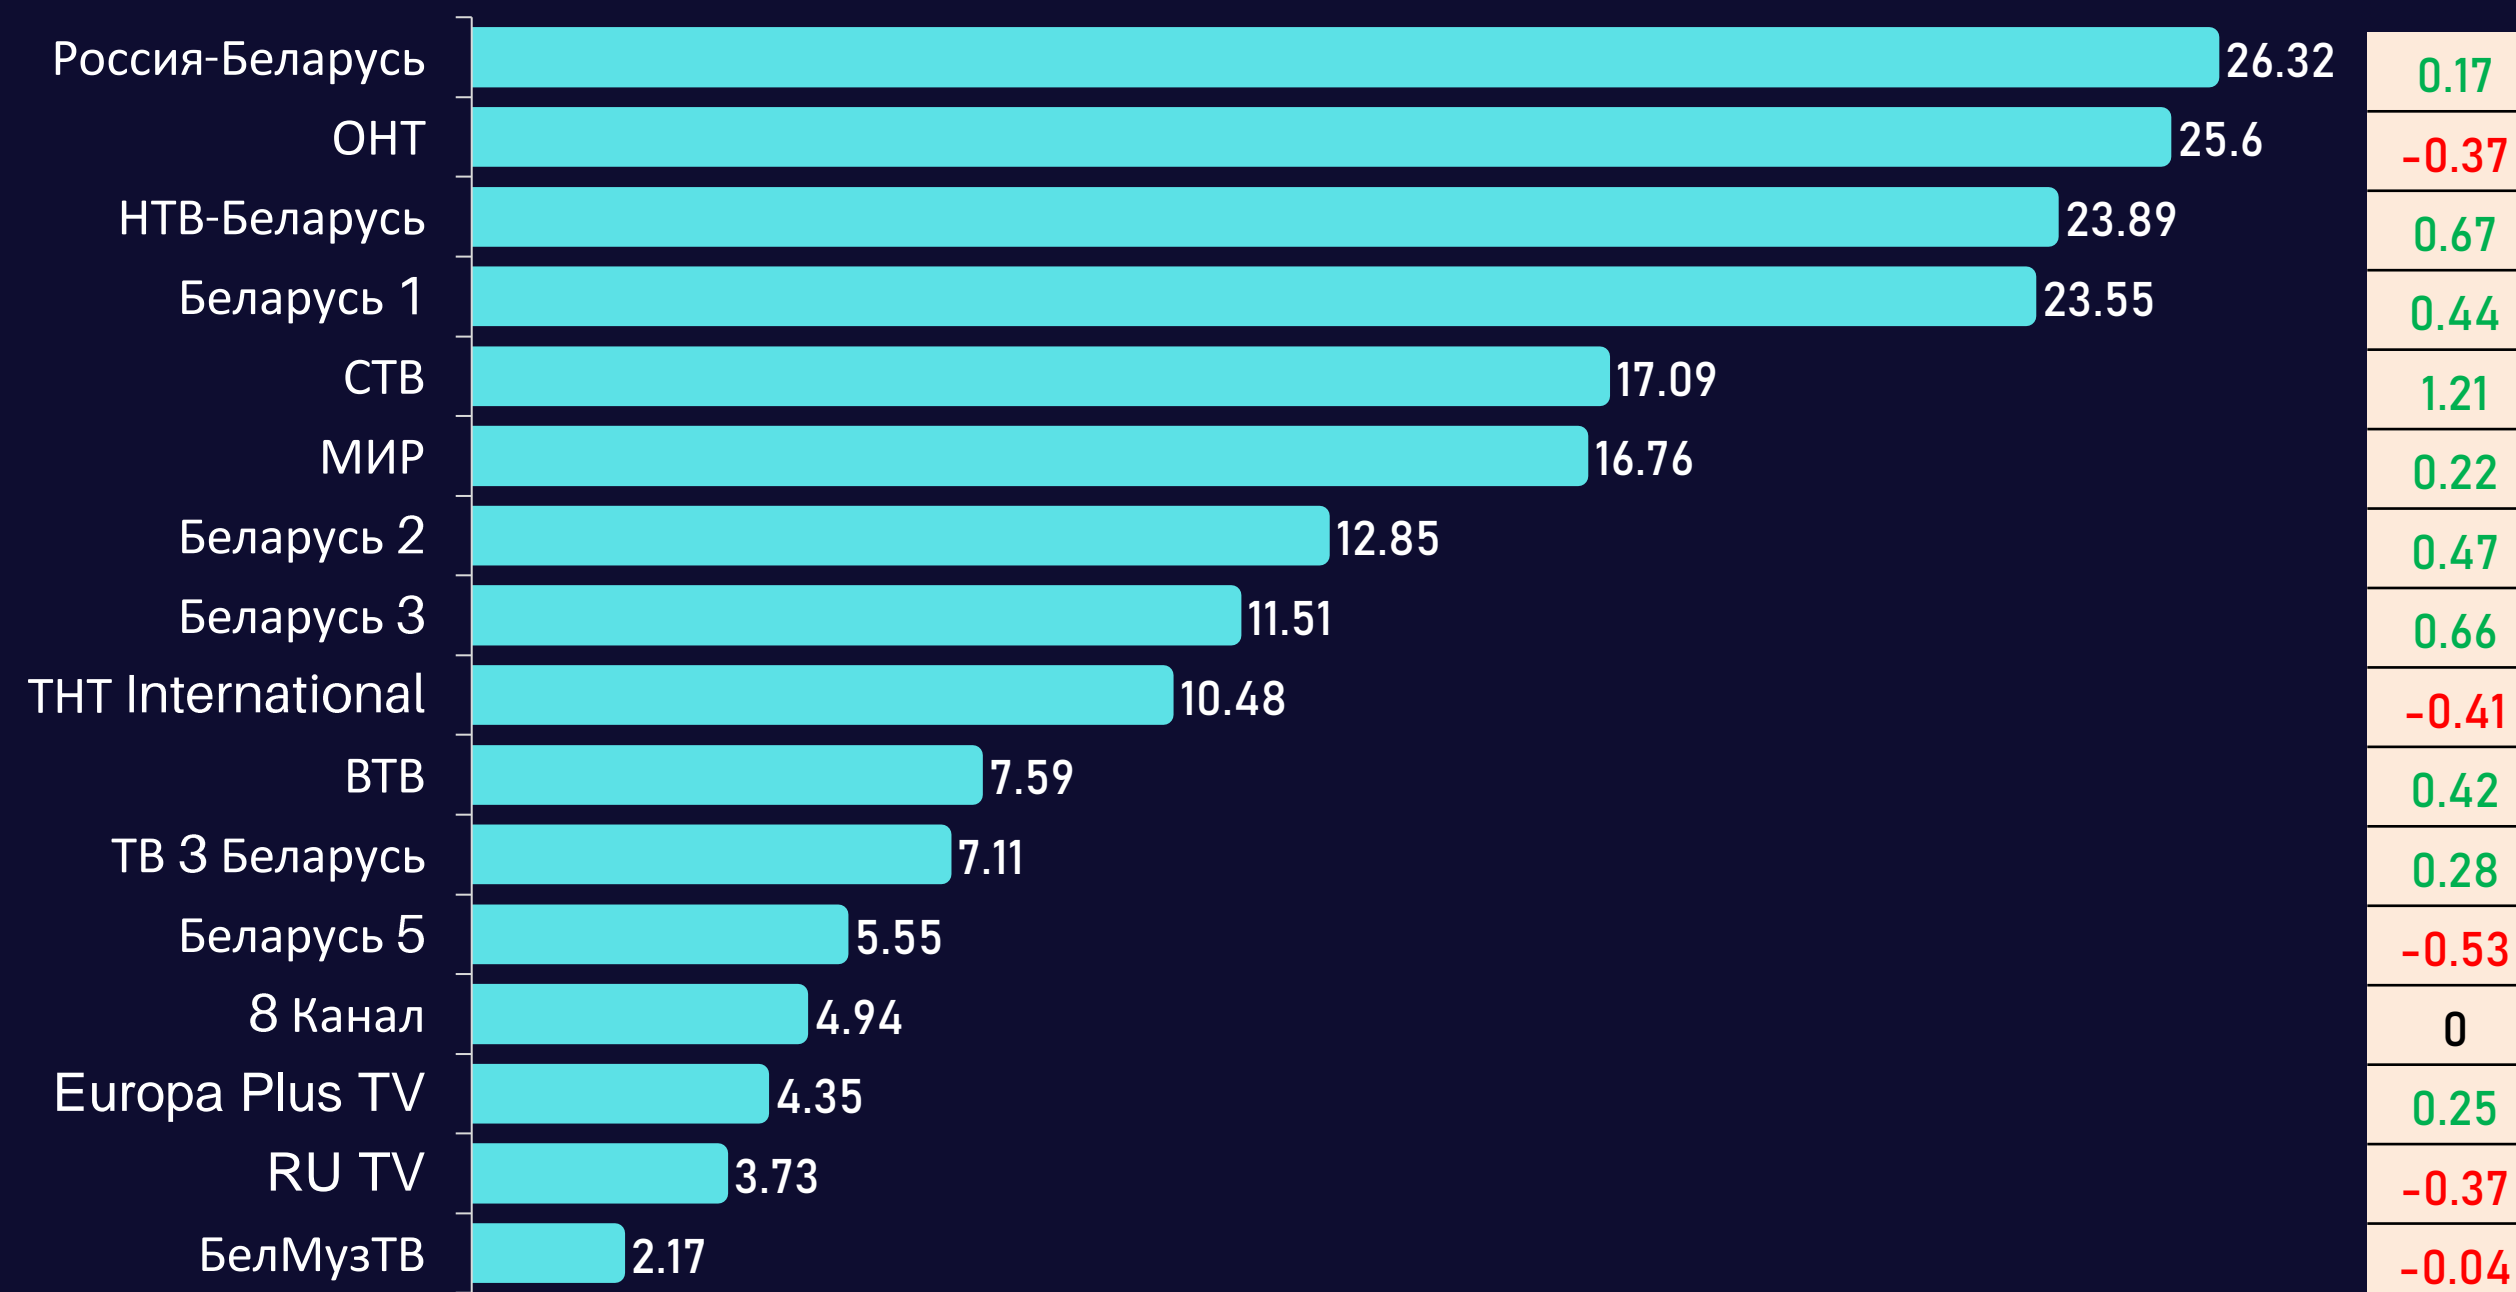

Среднесуточный охват каналов

AvRch%