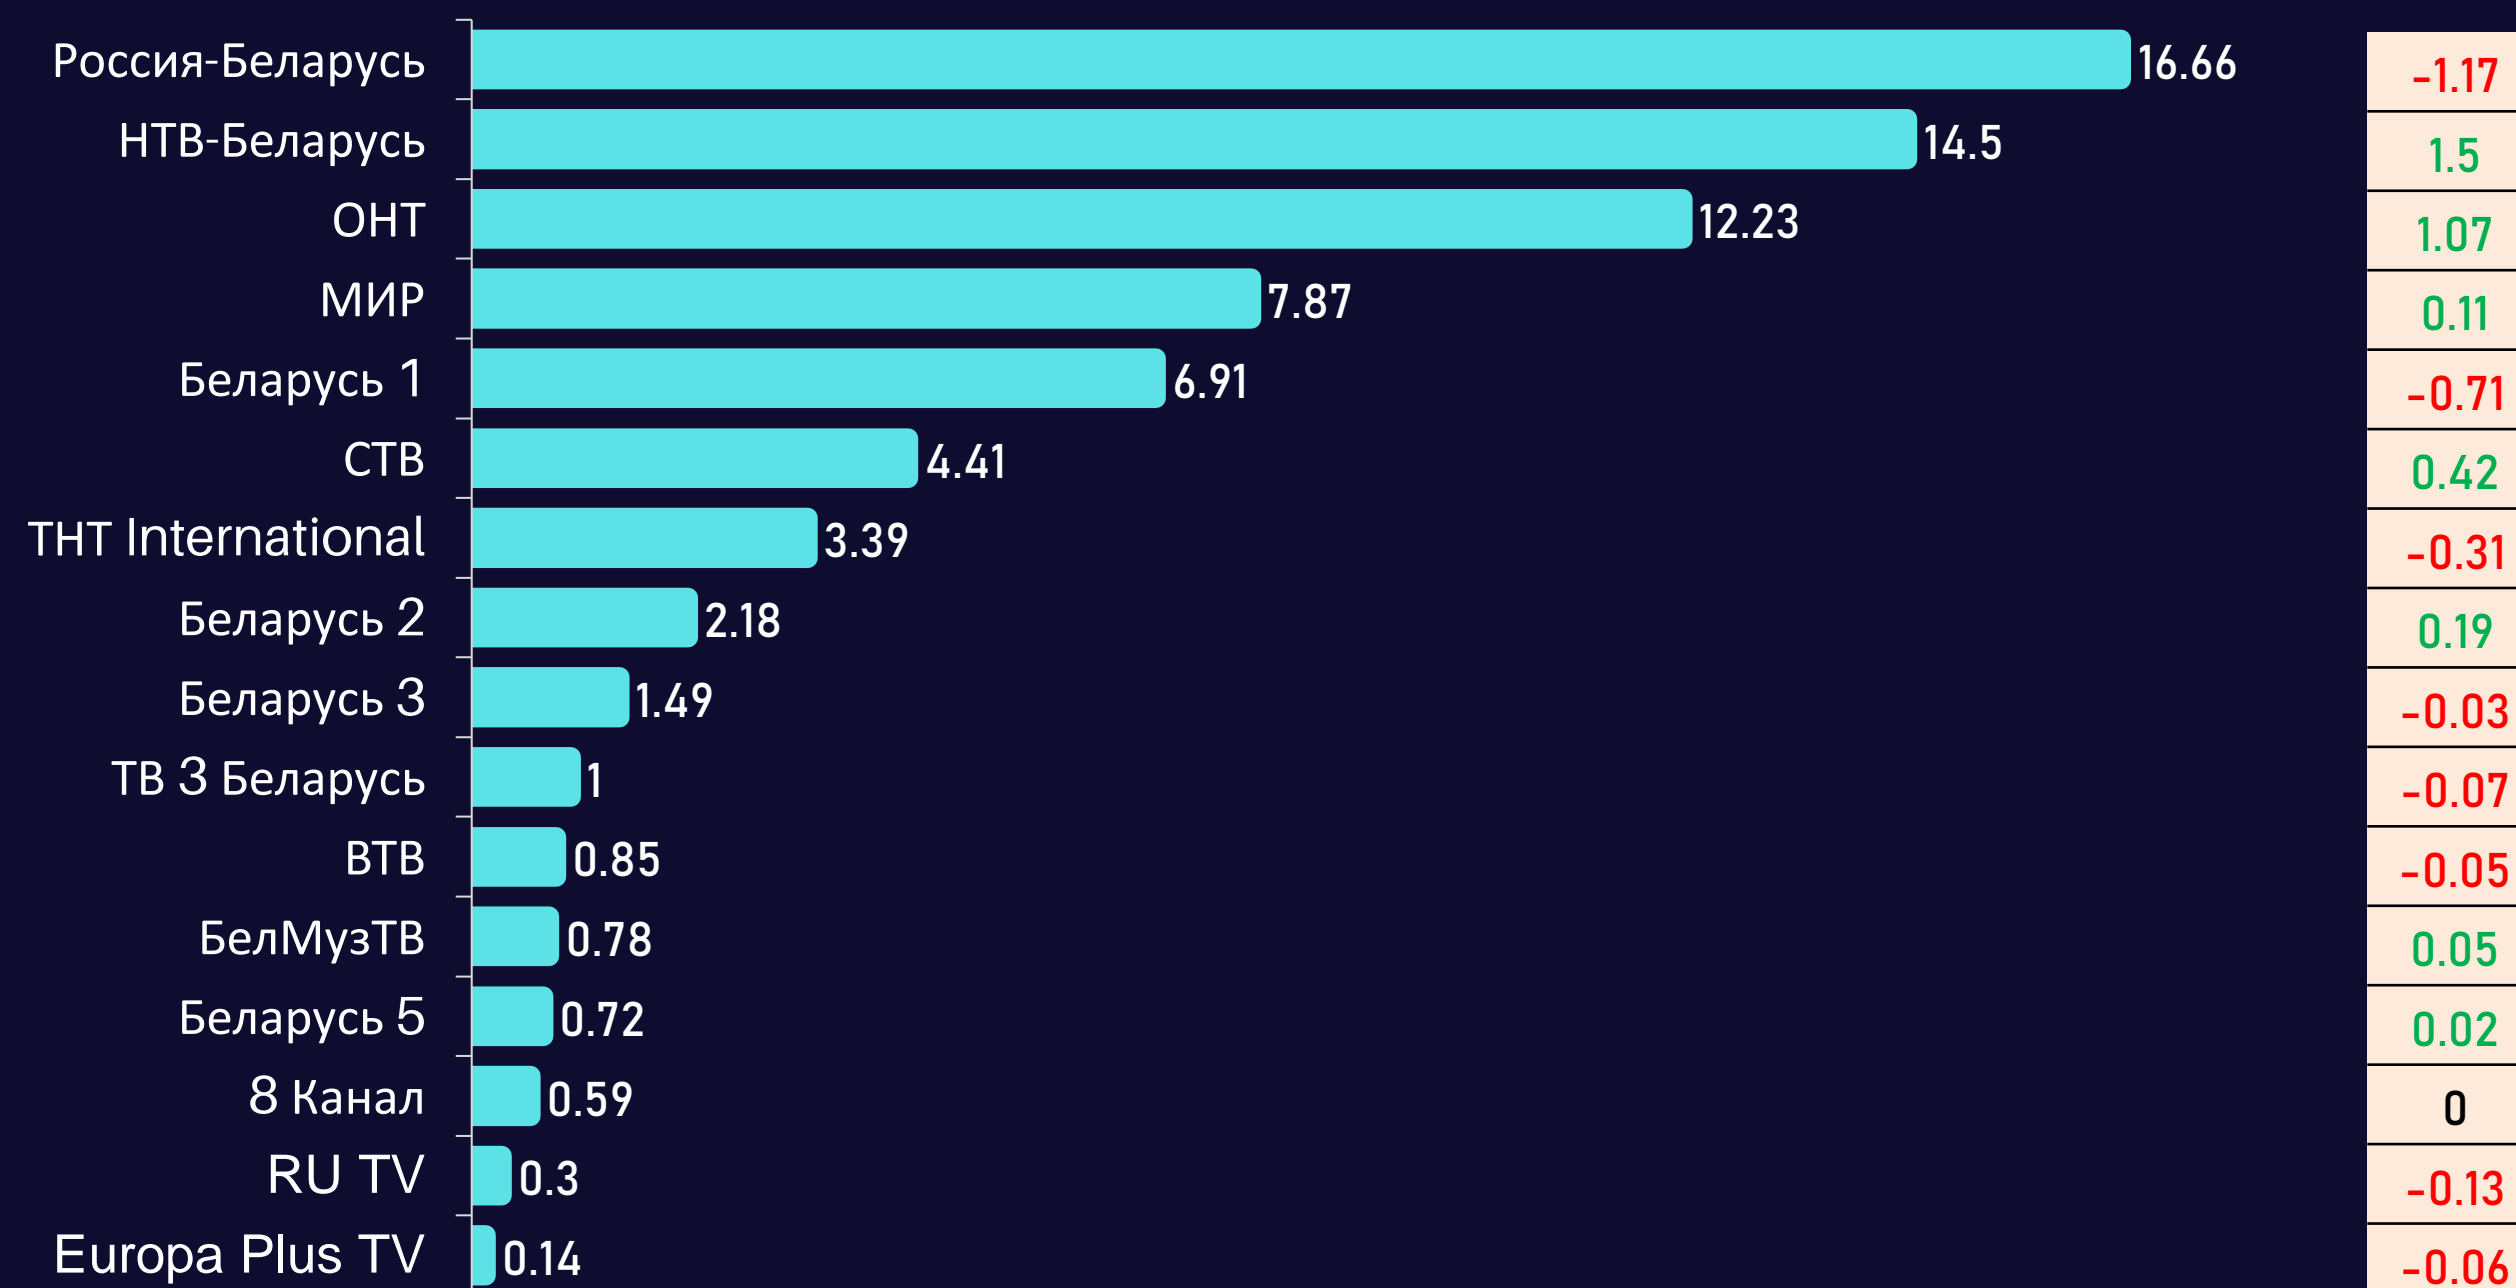

Среднесуточная доля каналов

Share%