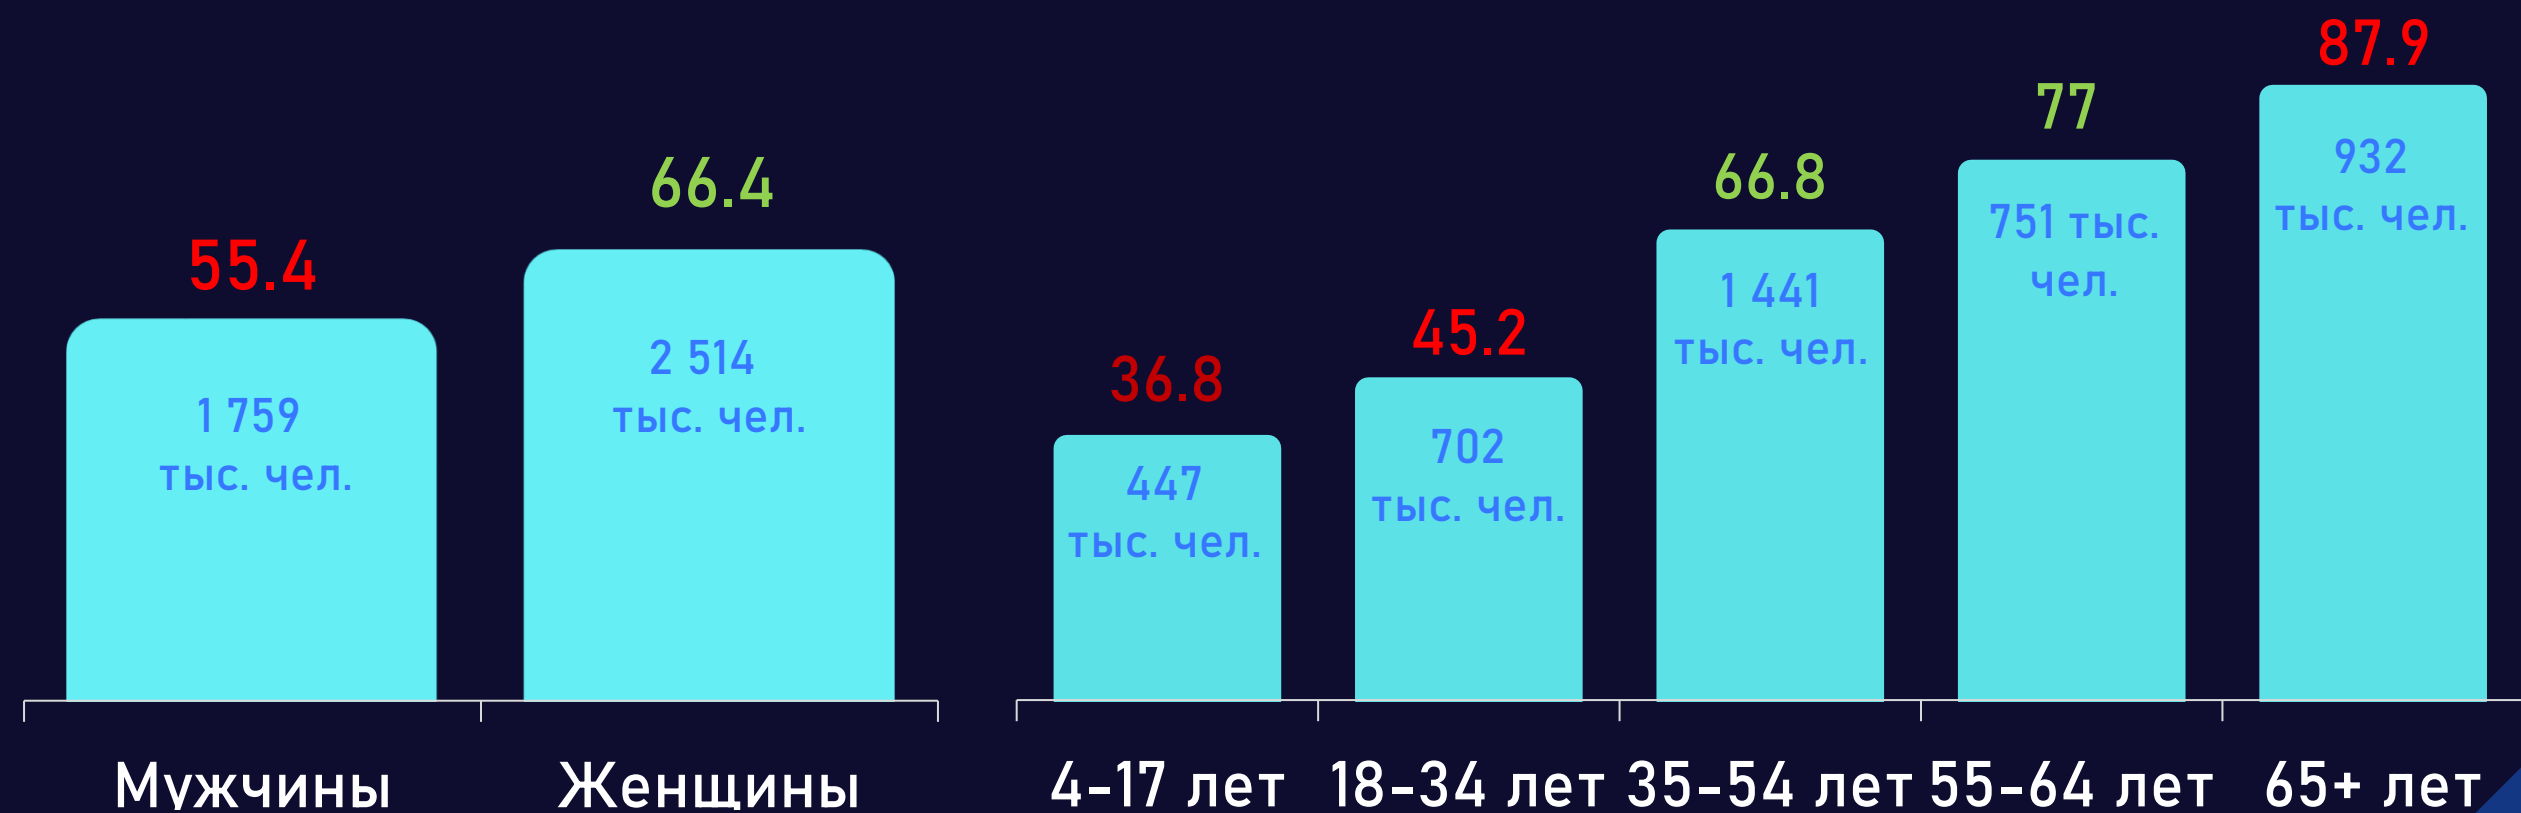

Отчет о телесмотрении

06-12 февраля 2023 г.

Методологические ОСНОВЫ

Генеральная совокупность:

городское население Республики Беларусь в возрасте 4 лет и старше.

Размер генеральной совокупности:

6 962 тысячи человек.

Количество измеряемых телеканалов:

16 телеканалов в измерении аудитории, 45 телеканалов в другом измеряемом ТВ,
15 телеканалов в мониторинге.

Эфирные сутки:

05:00-29:00.

Профиль телезрителя

TgSat%

↑ Женщины

Мужчины ↓

Среди телезрителей процент женщин выше, чем процент мужчин.

4-17 лет ↑

↓ 65+ лет

18-34 лет ↑

35-54 лет ↑

55-64 лет ↑

Наибольшее количество телезрителей было зарегистрировано в возрастных группах 35-54 и 65+ лет.

Среднесуточный охват телевидения

AvRch%/000

Среднесуточный охват телевидения

AvRch%/000

* Красный цвет – отрицательная динамика, зеленый – положительная.

Среднесуточный рейтинг каналов

Rtg%

Среднесуточная доля каналов