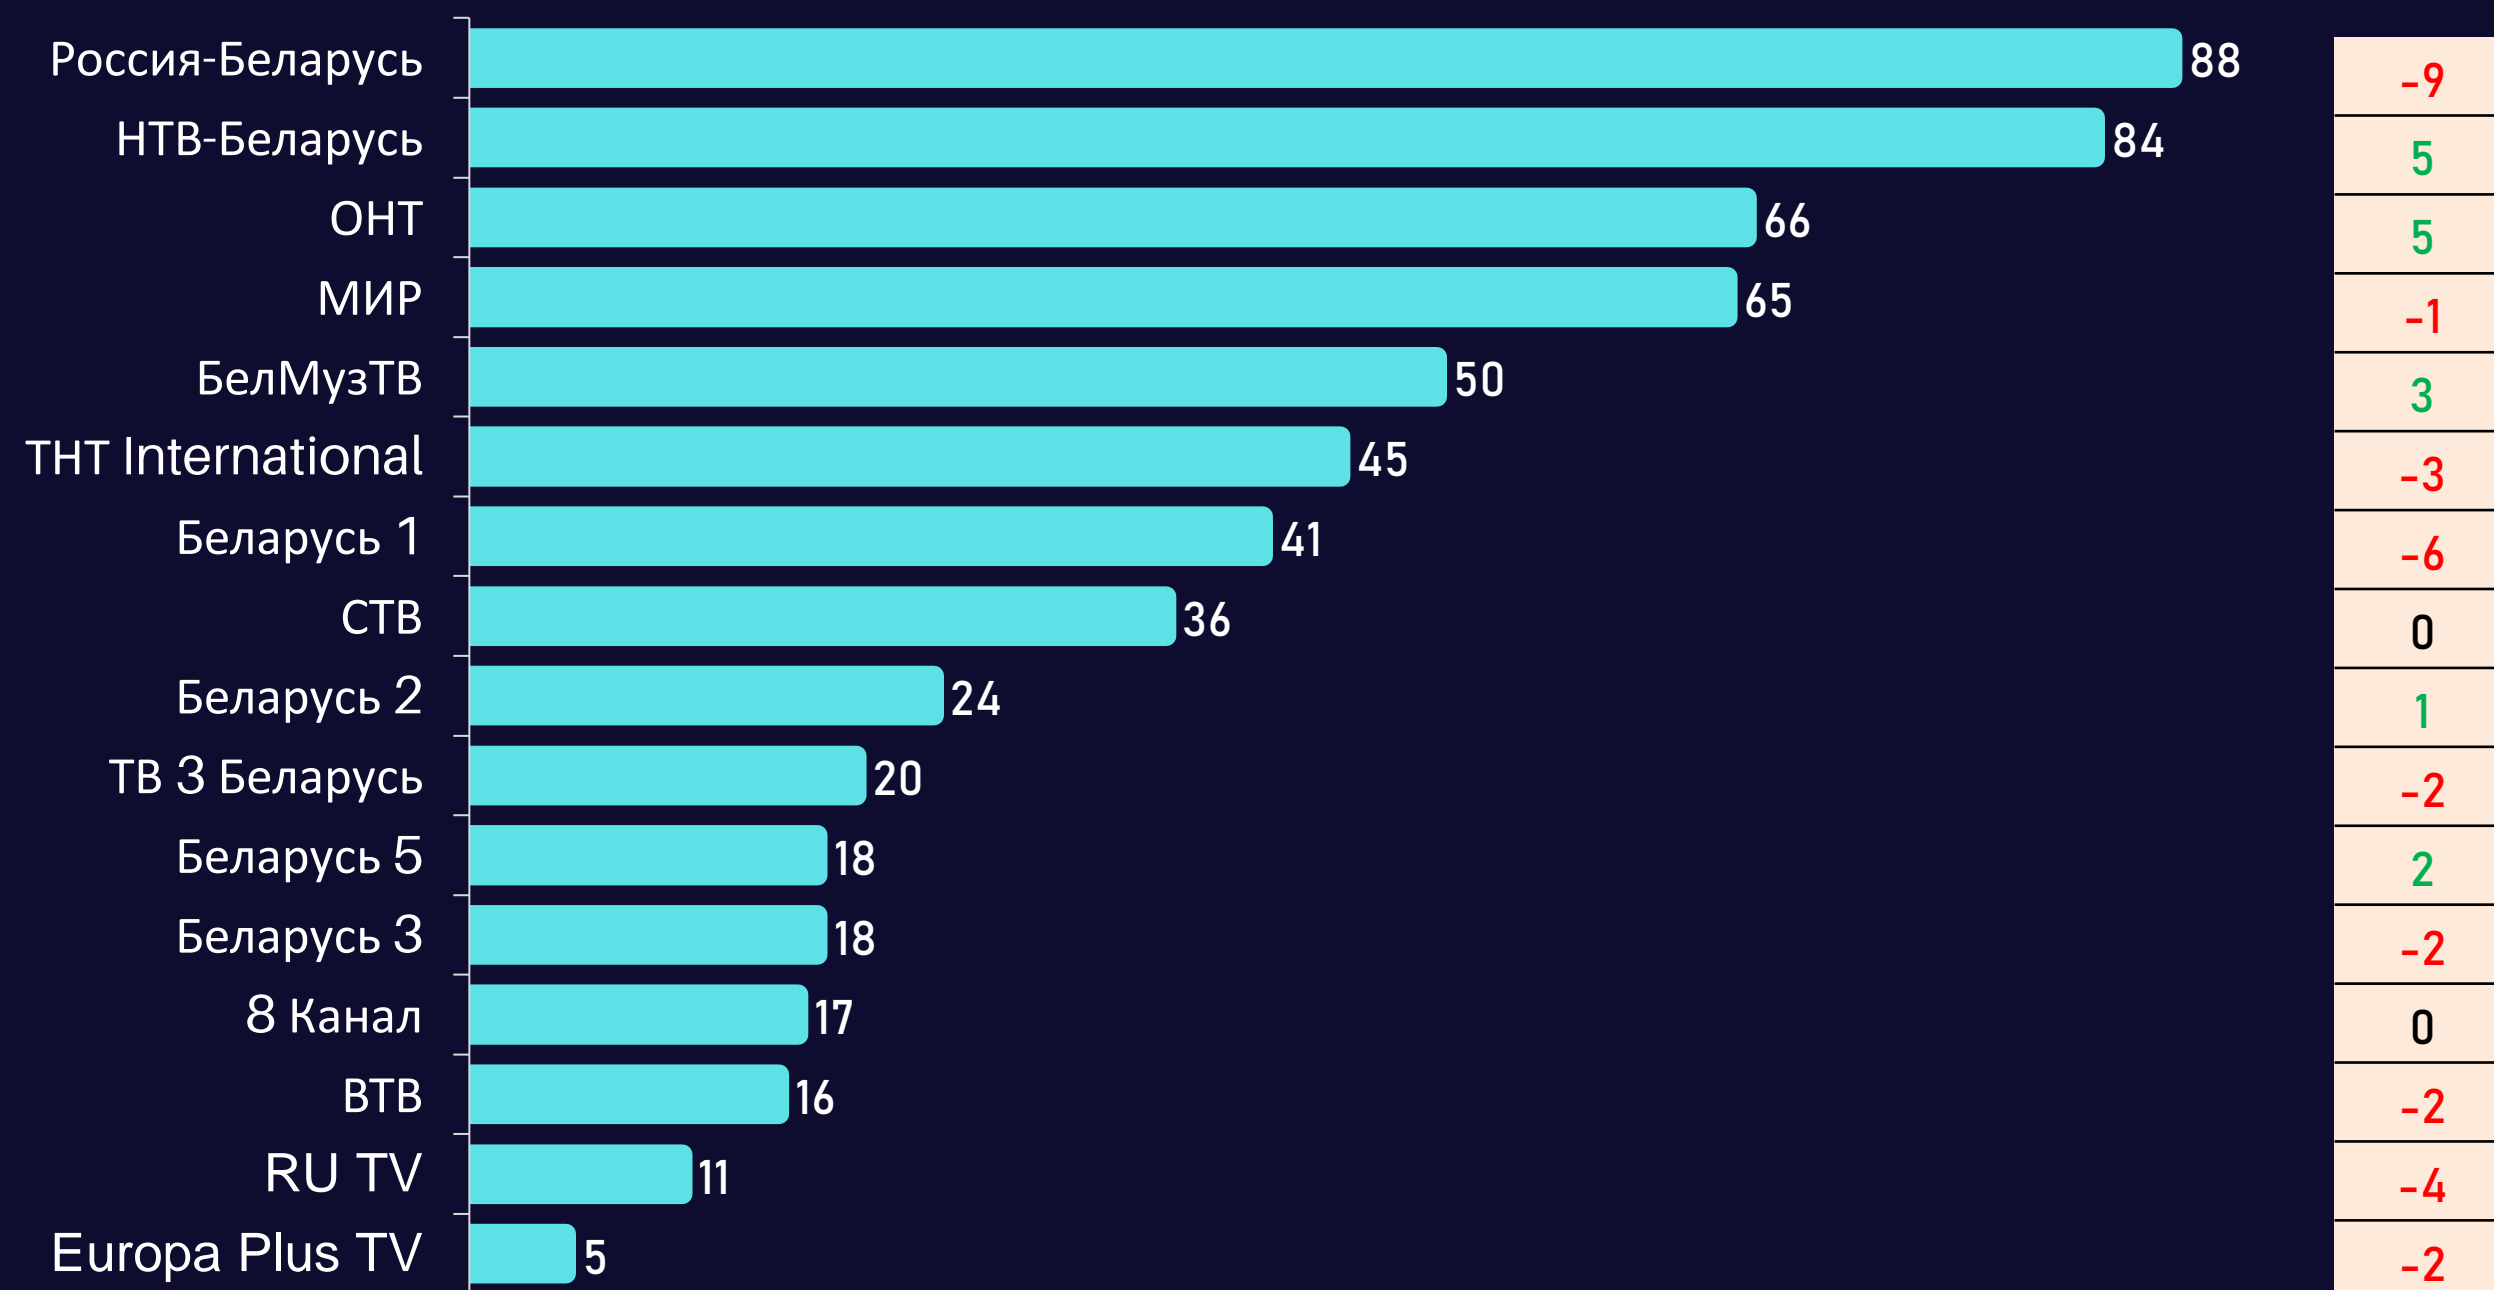

Share%

Среднесуточный охват каналов

AvRch%

Среднесуточное время просмотра (зрители)

AvAudView, min.

Топ 15 программ на телеканалах

Программа	Канал	Дата	Начало	Окончание	Рейтинг
ПРИВЕТ, АНДРЕЙ!	Россия-Беларусь	11.02.2023	21:31:47	23:16:14	7.27
ПОЛЕ ЧУДЕС	ОНТ	10.02.2023	19:03:51	20:08:43	5.45
ПЕСНИ ОТ ВСЕЙ ДУШИ	Россия-Беларусь	12.02.2023	18:00:23	19:59:46	5.44
ВЕСТИ НЕДЕЛИ	Россия-Беларусь	12.02.2023	19:59:46	21:00:02	5.41
ЦЕНТРАЛЬНОЕ ТЕЛЕВИДЕНИЕ	НТВ-Беларусь	11.02.2023	18:59:39	20:07:56	5.2
БЕЛАРУСЬ. НОВОСТИ (21:00)	Россия-Беларусь	11.02.2023	20:59:50	21:31:47	4.87
МОРЕ. СОЛНЦЕ. СКЛИФOSОВСКИЙ	Россия-Беларусь	11.02.2023	23:16:14	24:05:24	4.84
СКЛИФOSОВСКИЙ 10	Россия-Беларусь	09.02.2023	22:31:23	22:59:53	4.49
60 МИНУТ. СПЕЦВЫПУСК	Россия-Беларусь	07.02.2023	14:40:45	16:59:58	4.29
ТЫ НЕ ПОВЕРИШЬ!	НТВ-Беларусь	11.02.2023	20:11:00	21:09:27	4.25
ВЕСТИ (20:00)	Россия-Беларусь	11.02.2023	19:59:49	20:59:50	4.23
ИТОГИ НЕДЕЛИ С ИРАДОЙ ЗЕЙНАЛОВОЙ	НТВ-Беларусь	12.02.2023	18:59:47	20:17:07	4.18
ДНК	НТВ-Беларусь	07.02.2023	17:52:50	18:59:44	4.16
НАШИ НОВОСТИ (18:00)	ОНТ	08.02.2023	17:59:54	18:23:00	3.77
НОВОСТИ (20:00)	ОНТ	10.02.2023	20:08:43	20:27:58	3.77