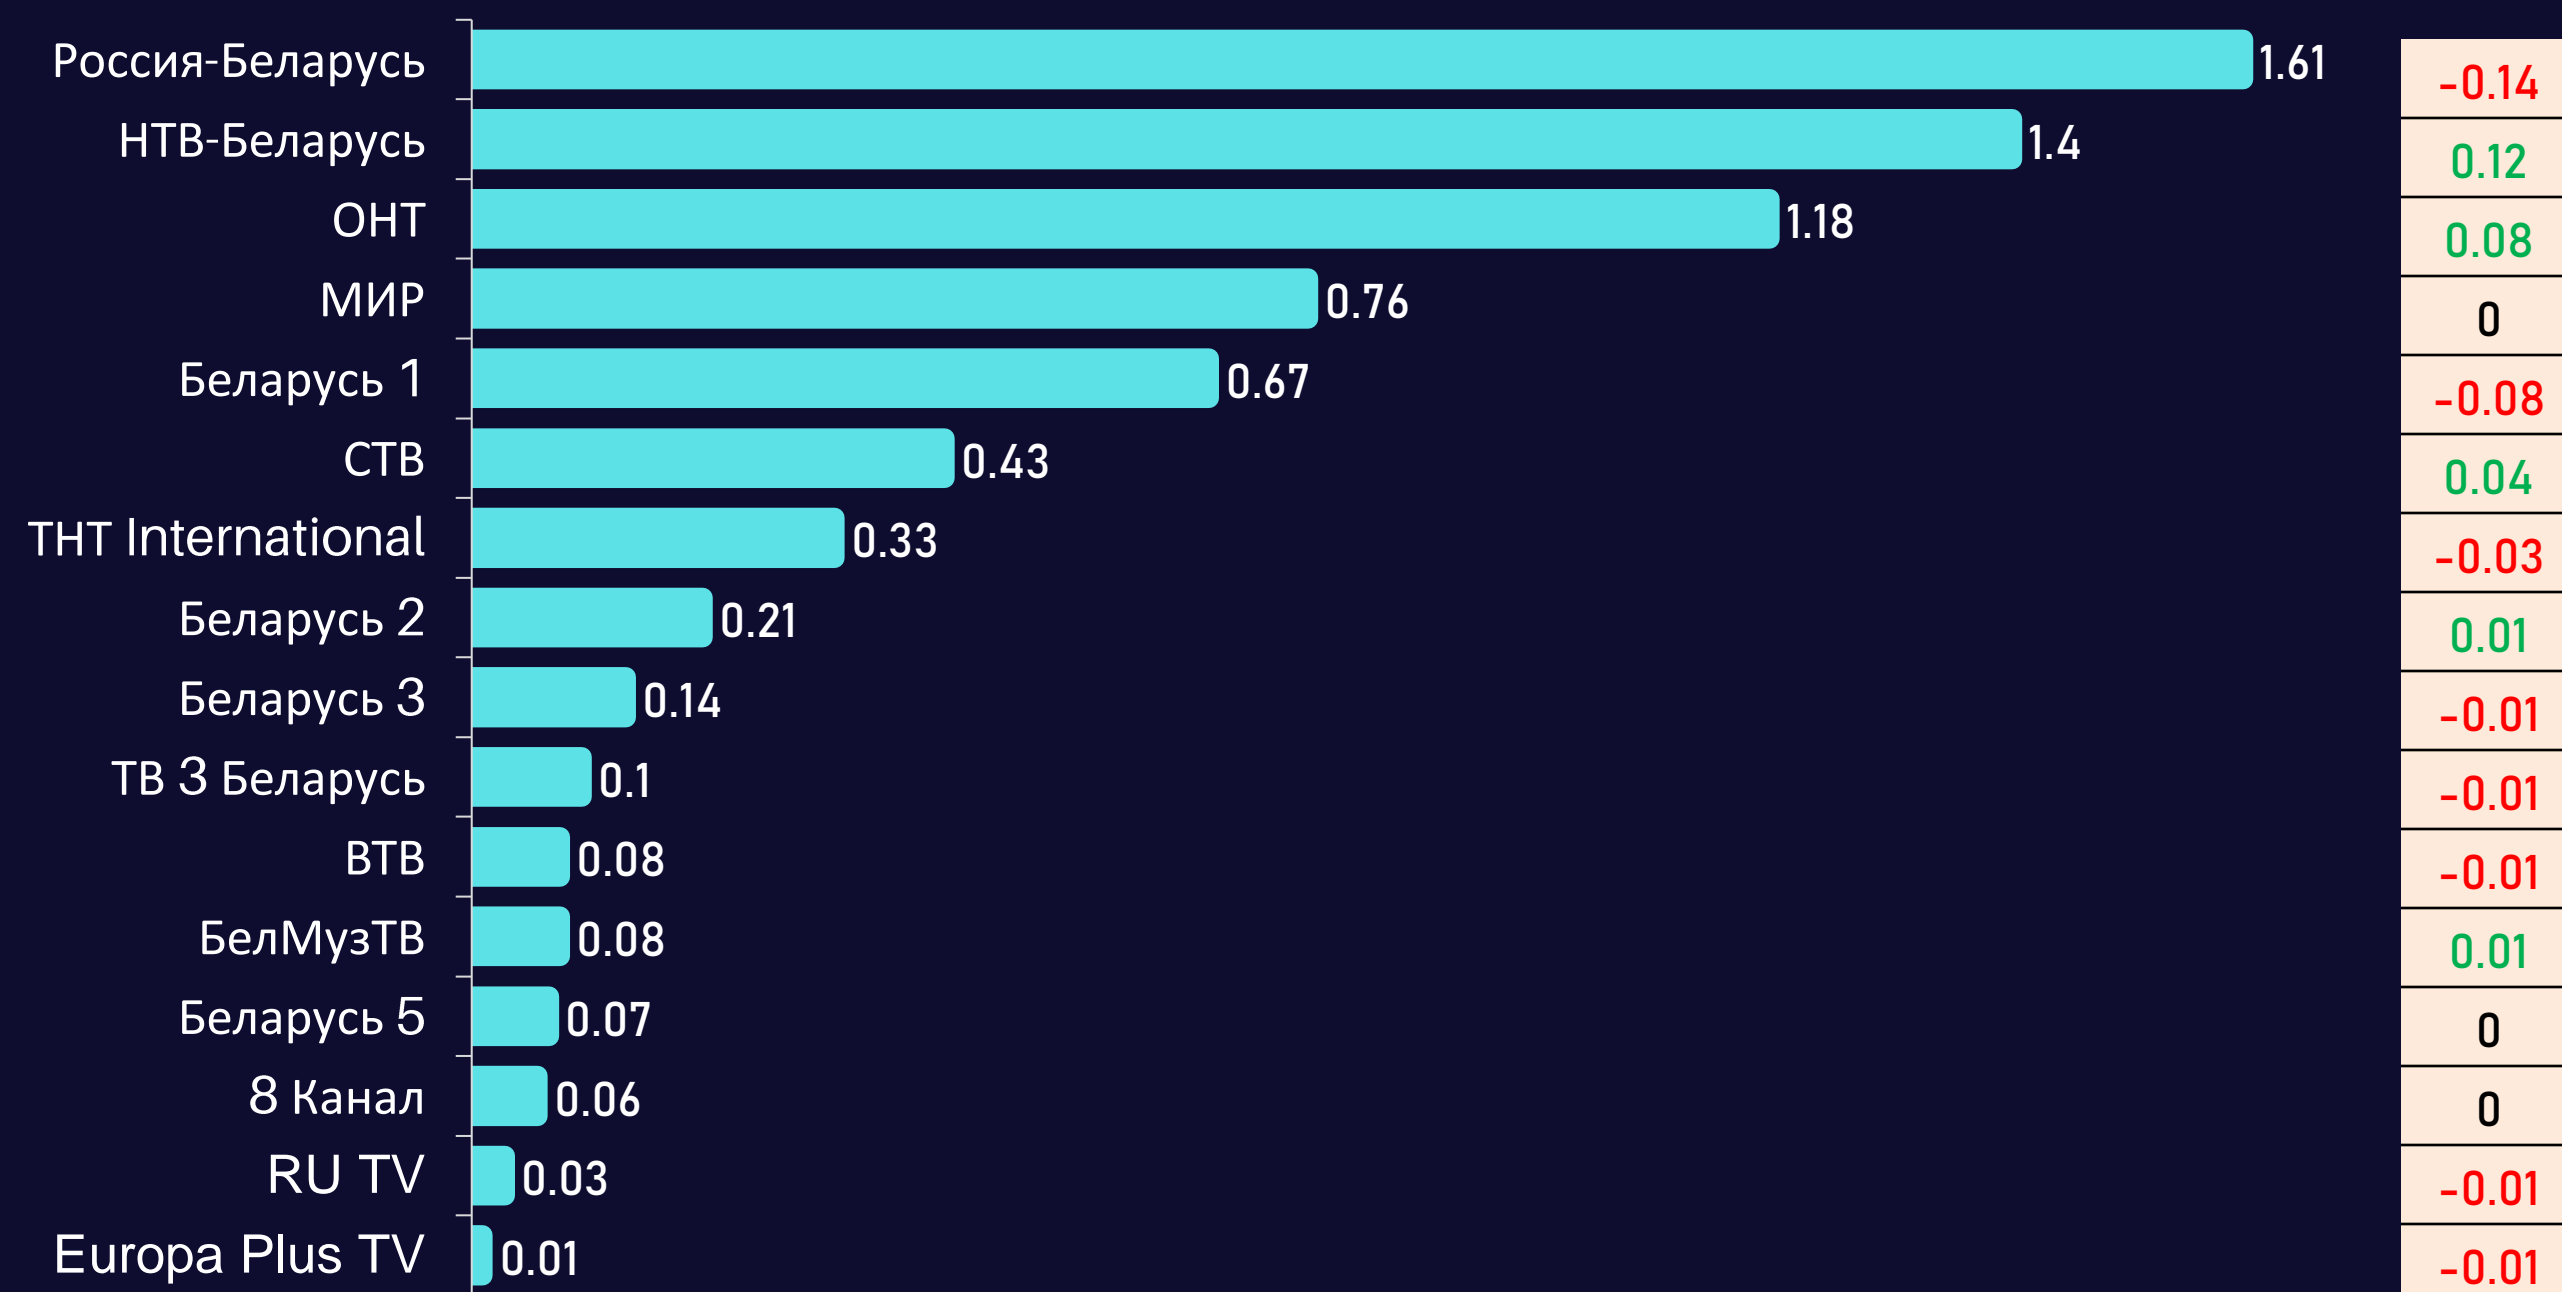

Среднесуточный охват телевидения

AvRch%/000

Среднесуточный охват телевидения

AvRch%/000

* Красный цвет – отрицательная динамика, зеленый – положительная.

Среднесуточный рейтинг каналов

Rtg%

Среднесуточная доля каналов

Топ программа на телеканале

Программа	Канал	Дата	Начало	Окончание	Рейтинг
ПРИВЕТ, АНДРЕЙ!	Россия-Беларусь	11.02.2023	21:31:47	23:16:14	7.27
ПОЛЕ ЧУДЕС	ОНТ	10.02.2023	19:03:51	20:08:43	5.45
ЦЕНТРАЛЬНОЕ ТЕЛЕВИДЕНИЕ	НТВ-Беларусь	11.02.2023	18:59:39	20:07:56	5.2
НОВОСТИ 24 ЧАСА (16:30)	СТВ	12.02.2023	16:29:56	16:42:37	2.7
ФАКТОР.VY 60+	Беларусь 1	10.02.2023	20:44:54	22:23:09	2.37
ПРОСТО МИХАЛЫЧ	TNT International	08.02.2023	21:30:34	21:59:20	2.13
ДЕЛА СУДЕБНЫЕ. НОВЫЕ ИСТОРИИ	МИР	08.02.2023	15:07:06	15:58:13	1.94
СЛЕПАЯ	Беларусь 2	09.02.2023	18:57:39	19:25:08	1.37
БЕЛОРУССКАЯ КУХНЯ	Беларусь 3	11.02.2023	10:32:08	11:00:05	0.95
ХОККЕЙ. КХЛ. 2022-2023	Беларусь 5	07.02.2023	19:20:33	21:58:54	0.94
СЛЕПАЯ	ТВ 3 Беларусь	06.02.2023	20:20:34	20:47:05	0.78
ДОСТУЧАТЬСЯ ДО НЕБЕС	ВТВ	11.02.2023	21:25:43	23:00:09	0.67
АДСКАЯ КУХНЯ	БелМузТВ	09.02.2023	19:24:44	21:30:02	0.57
#ВАШЕШОУ	Europa Plus TV	09.02.2023	18:00:15	18:21:14	0.25
ХИТ ЗА ХИТОМ	RU TV	12.02.2023	17:58:13	19:00:13	0.25