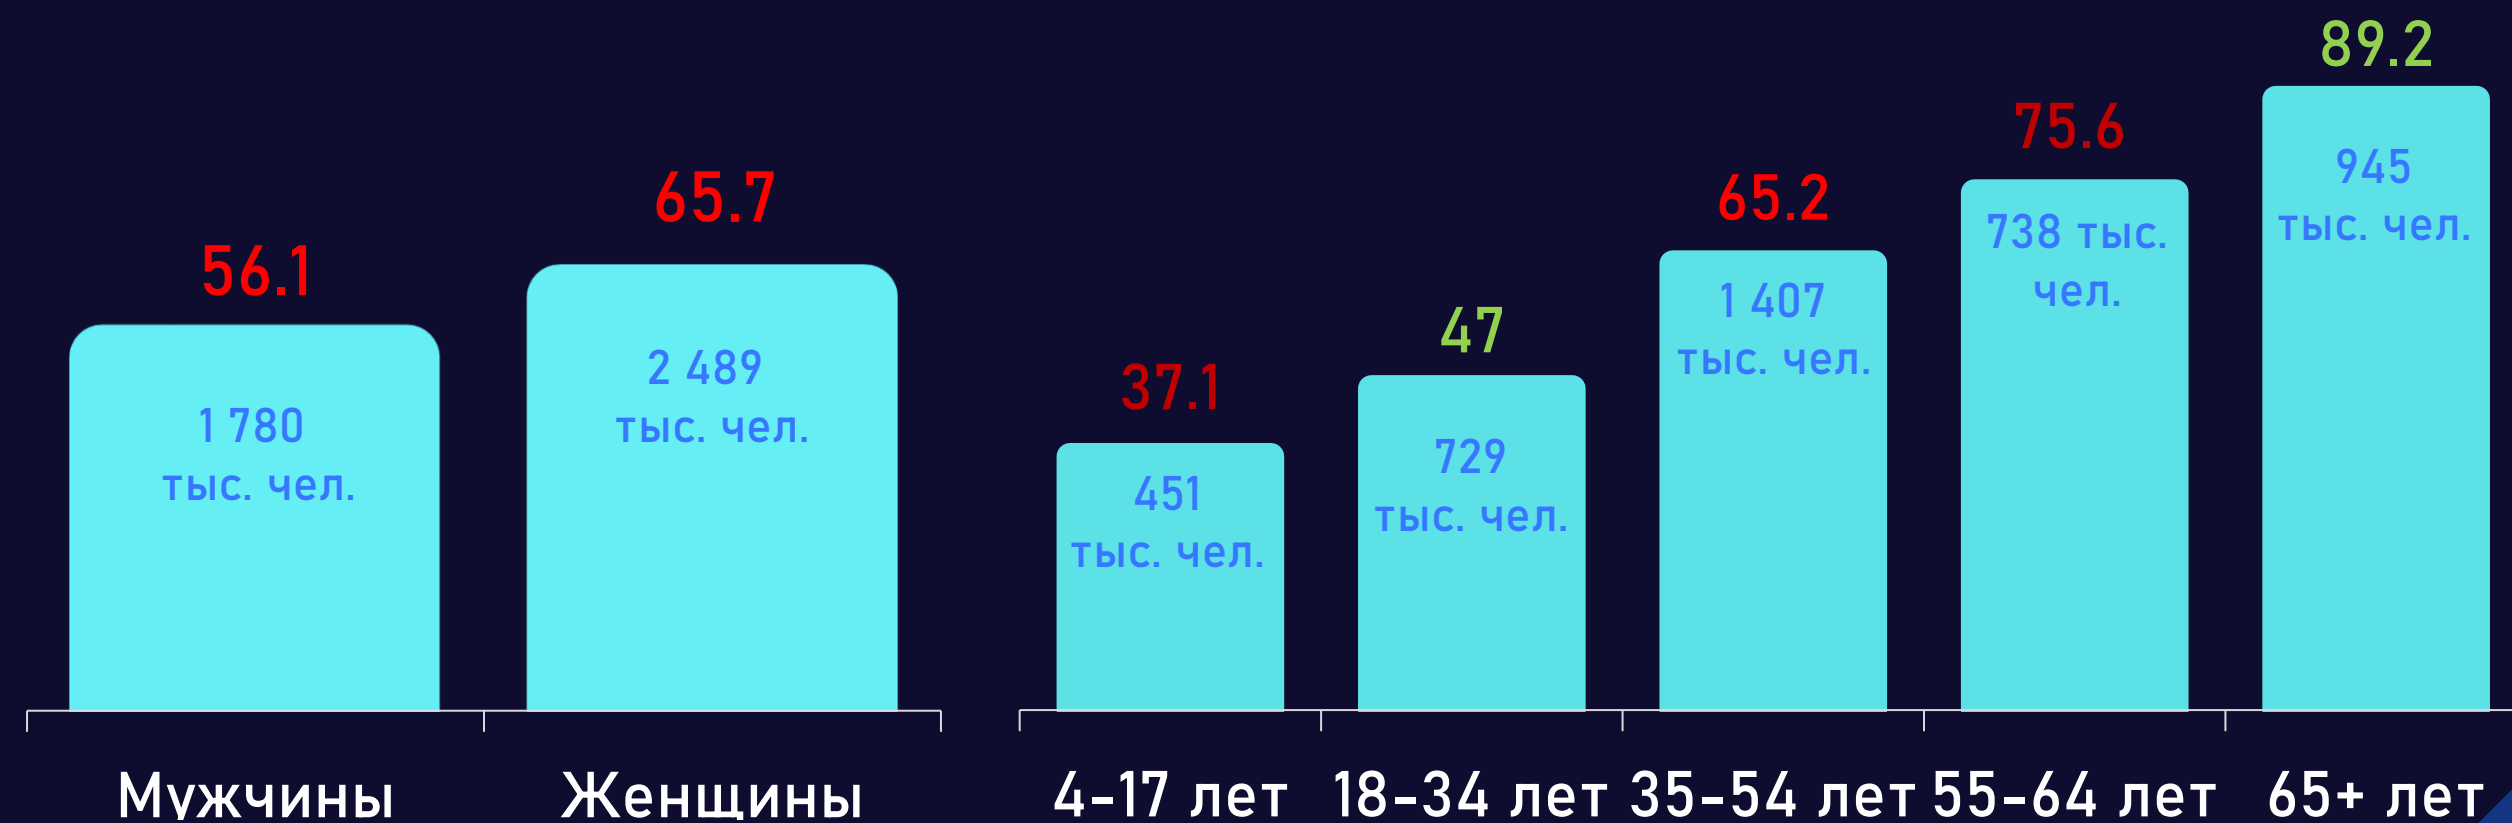

Отчет о телесмотрении

30 января-05 февраля 2023 г.

Методологические ОСНОВЫ

Генеральная совокупность:

городское население Республики Беларусь в возрасте 4 лет и старше.

Размер генеральной совокупности:

6 962 тысячи человек.

Количество измеряемых телеканалов:

15 телеканалов в измерении аудитории, 45 телеканалов в другом измеряемом ТВ,
15 телеканалов в мониторинге.

Эфирные сутки:

05:00-29:00.

Профиль телезрителя

TgSat%

↑ Женщины

Мужчины ↓

Среди телезрителей процент женщин выше, чем процент мужчин.

4-17 лет ↓

↑ 65+ лет

18-34 лет ↑

35-54 лет ↓

55-64 лет

Наибольшее количество телезрителей было зарегистрировано в возрастных группах 35-54 и 65+ лет.

Среднесуточный охват телевидения

AvRch%/000

Среднесуточный охват телевидения

AvRch%/000

* Красный цвет – отрицательная динамика, зеленый – положительная.

Среднесуточный рейтинг каналов

Rtg%

Среднесуточная доля каналов