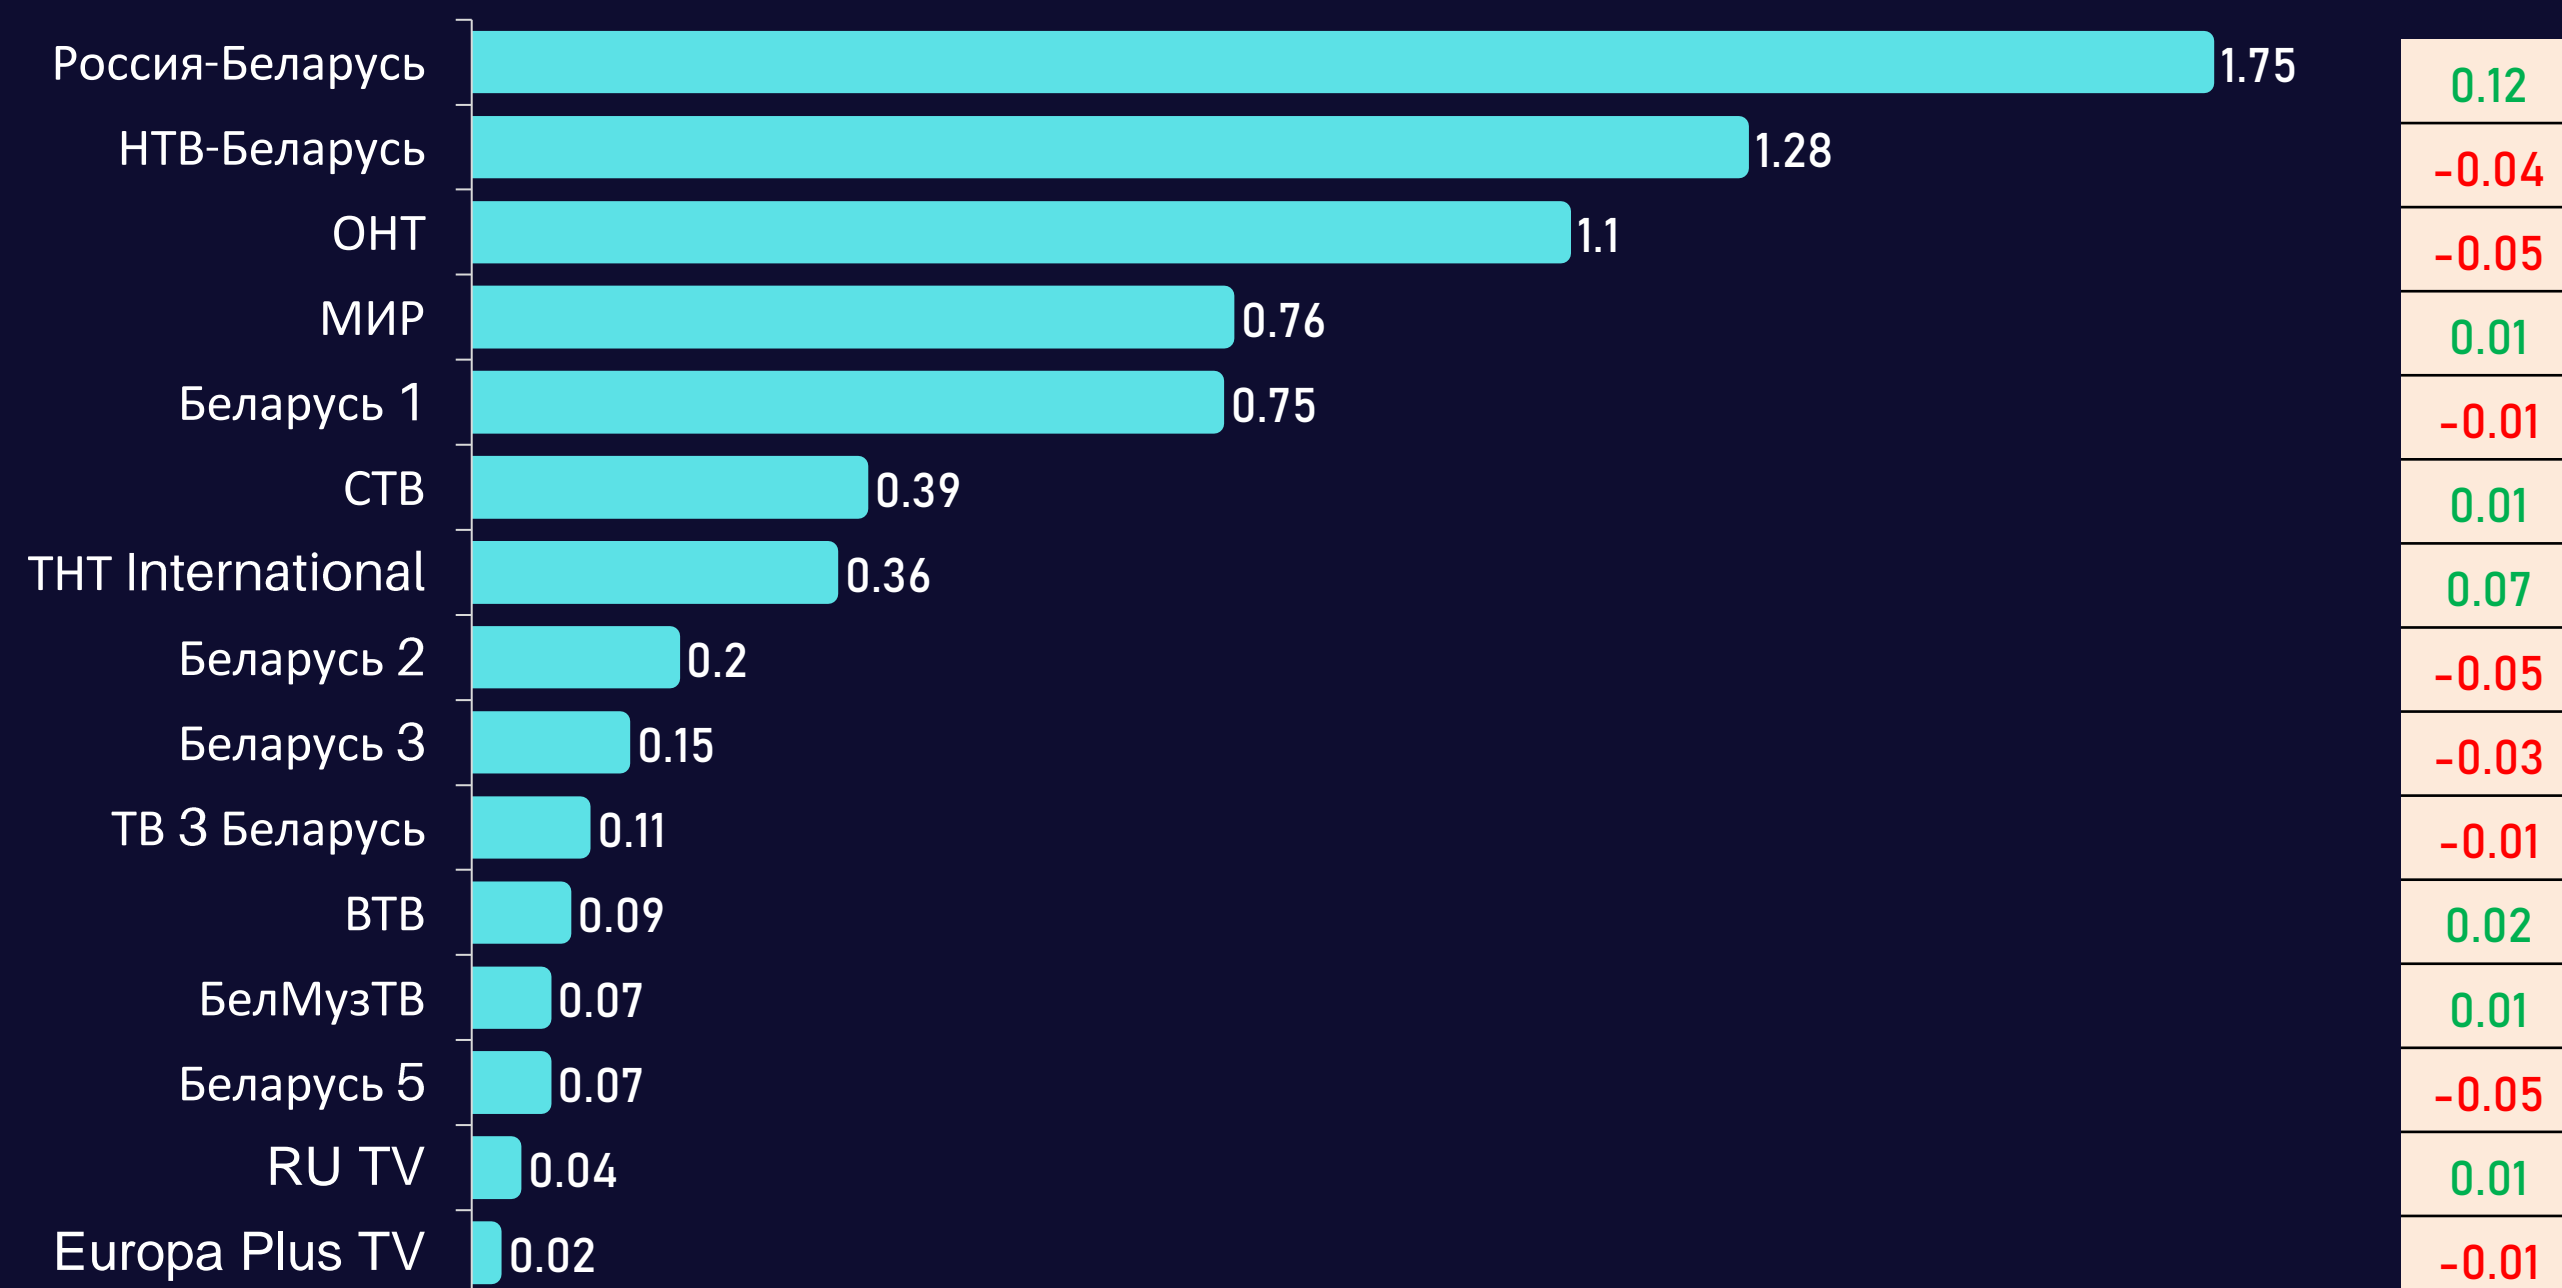

Среднесуточный охват телевидения

AvRch%/000

Среднесуточный охват телевидения

AvRch%/000

* Красный цвет – отрицательная динамика, зеленый – положительная.

Среднесуточный рейтинг каналов

Rtg%

Среднесуточная доля каналов

Топ программа на телеканале

Программа	Канал	Дата	Начало	Окончание	Рейтинг
ПРИВЕТ, АНДРЕЙ!	Россия-Беларусь	04.02.2023	21:30:30	23:17:24	6.69
ИТОГИ НЕДЕЛИ С ИРАДОЙ ЗЕЙНАЛОВОЙ	НТВ-Беларусь	05.02.2023	18:59:54	20:19:36	5.29
ПОЛЕ ЧУДЕС	ОНТ	03.02.2023	19:01:44	20:11:40	5.28
ПАНОРАМА	Беларусь 1	01.02.2023	20:59:44	22:01:30	2.86
СЛАБОЕ ЗВЕНО	МИР	01.02.2023	20:46:46	21:43:36	2.43
СЛЕПАЯ	Беларусь 2	30.01.2023	19:15:04	19:42:50	2.08
ПРОСТО МИХАЛЫЧ	TNT International	01.02.2023	21:27:40	21:59:36	1.83
ШЕФ 2	СТВ	02.02.2023	20:55:46	21:44:55	1.66
ОТЕЛЬ ЭЛЕОН	ВТВ	31.01.2023	18:46:31	19:12:29	1.13
СЛЕПАЯ	ТВ 3 Беларусь	31.01.2023	20:16:28	20:42:02	0.84
ЗАДАЧА С ТРЕМЯ НЕИЗВЕСТНЫМИ	Беларусь 3	05.02.2023	19:34:51	20:39:29	0.83
ХОККЕЙ. КХЛ. 2022-2023	Беларусь 5	02.02.2023	19:05:27	21:40:44	0.71
АДСКАЯ КУХНЯ	БелМузТВ	03.02.2023	19:29:04	21:26:43	0.5
RU НОВОСТИ	RU TV	04.02.2023	15:00:12	15:15:24	0.3
НIT NON STOP	Europa Plus TV	01.02.2023	19:19:46	20:01:30	0.28