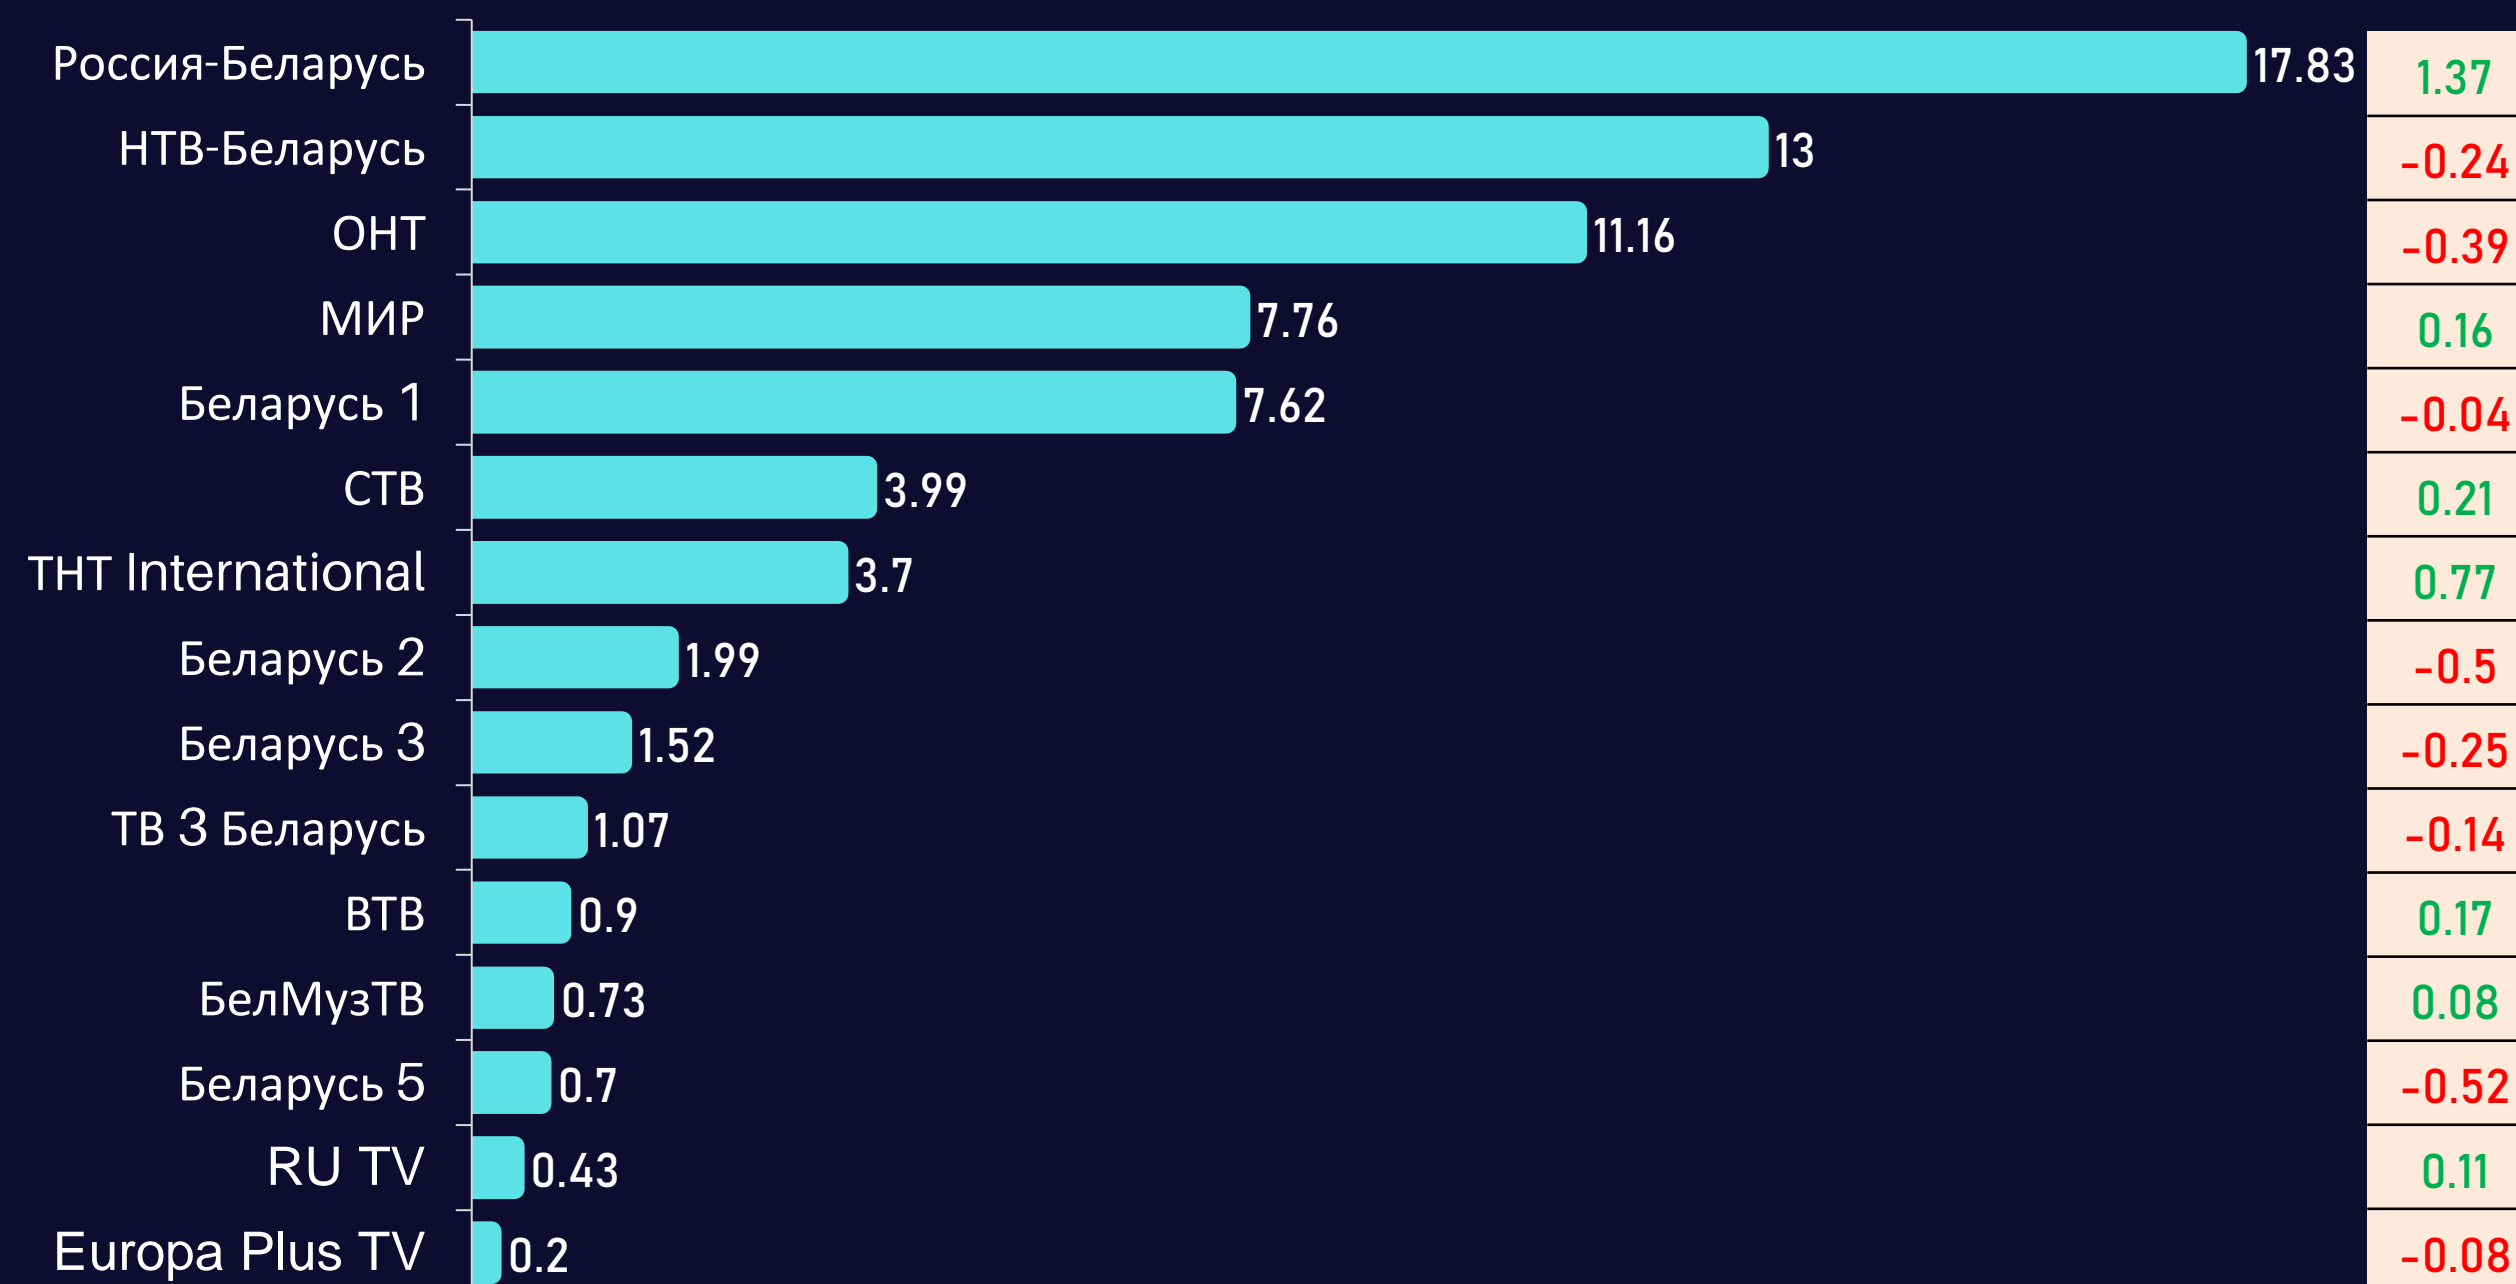

Среднесуточная доля каналов

Share