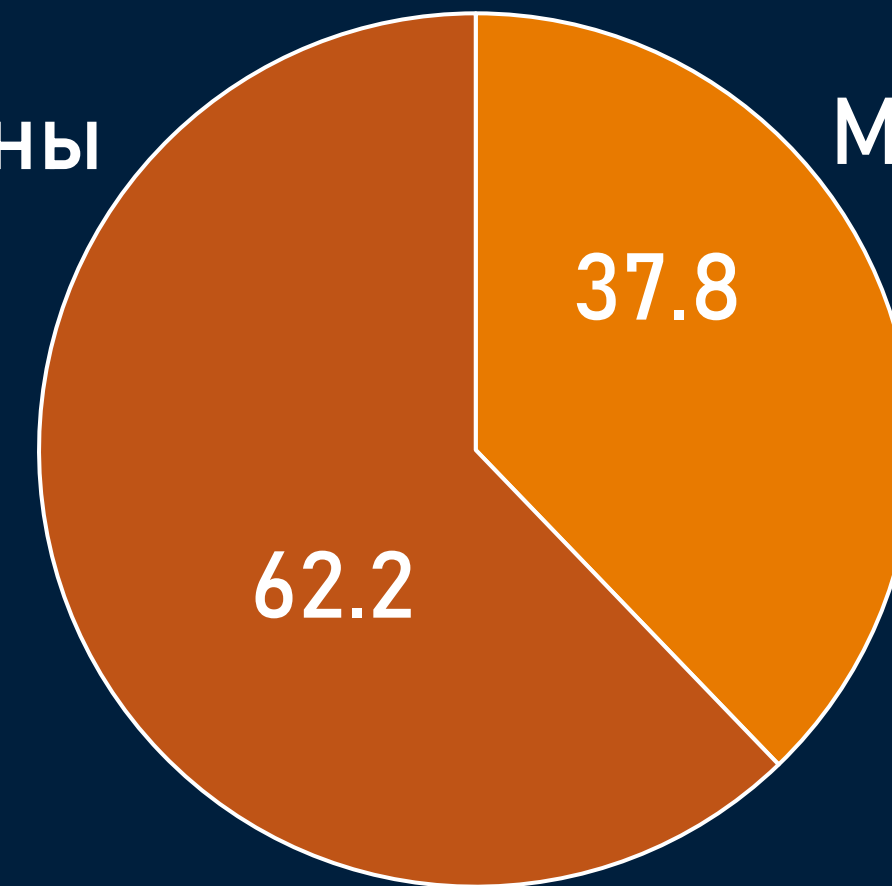

Отчет о телесмотрении

30 января-05 февраля 2023 г.

Методологические ОСНОВЫ

Генеральная совокупность:

городское население Республики Беларусь в возрасте 4 лет и старше.

Размер генеральной совокупности:

6 962 тысячи человек.

Количество измеряемых телеканалов:

15 телеканалов в измерении аудитории, 45 телеканалов в другом измеряемом ТВ,
15 телеканалов в мониторинге.

Эфирные сутки:

05:00-29:00.

Профиль телезрителя

TgSat%

↑ Женщины

Мужчины ↓

Среди телезрителей процент женщин выше, чем процент мужчин.

4-17 лет ↓

↑ 65+ лет

18-34 лет ↑

35-54 лет ↓

55-64 лет

Наибольшее количество телезрителей было зарегистрировано в возрастных группах 35-54 и 65+ лет.

Среднесуточный охват телевидения

AvRch%/000

Среднесуточный охват телевидения

AvRch%/000

* Красный цвет – отрицательная динамика, зеленый – положительная.

Среднесуточный рейтинг каналов

Rtg%

Среднесуточная доля каналов