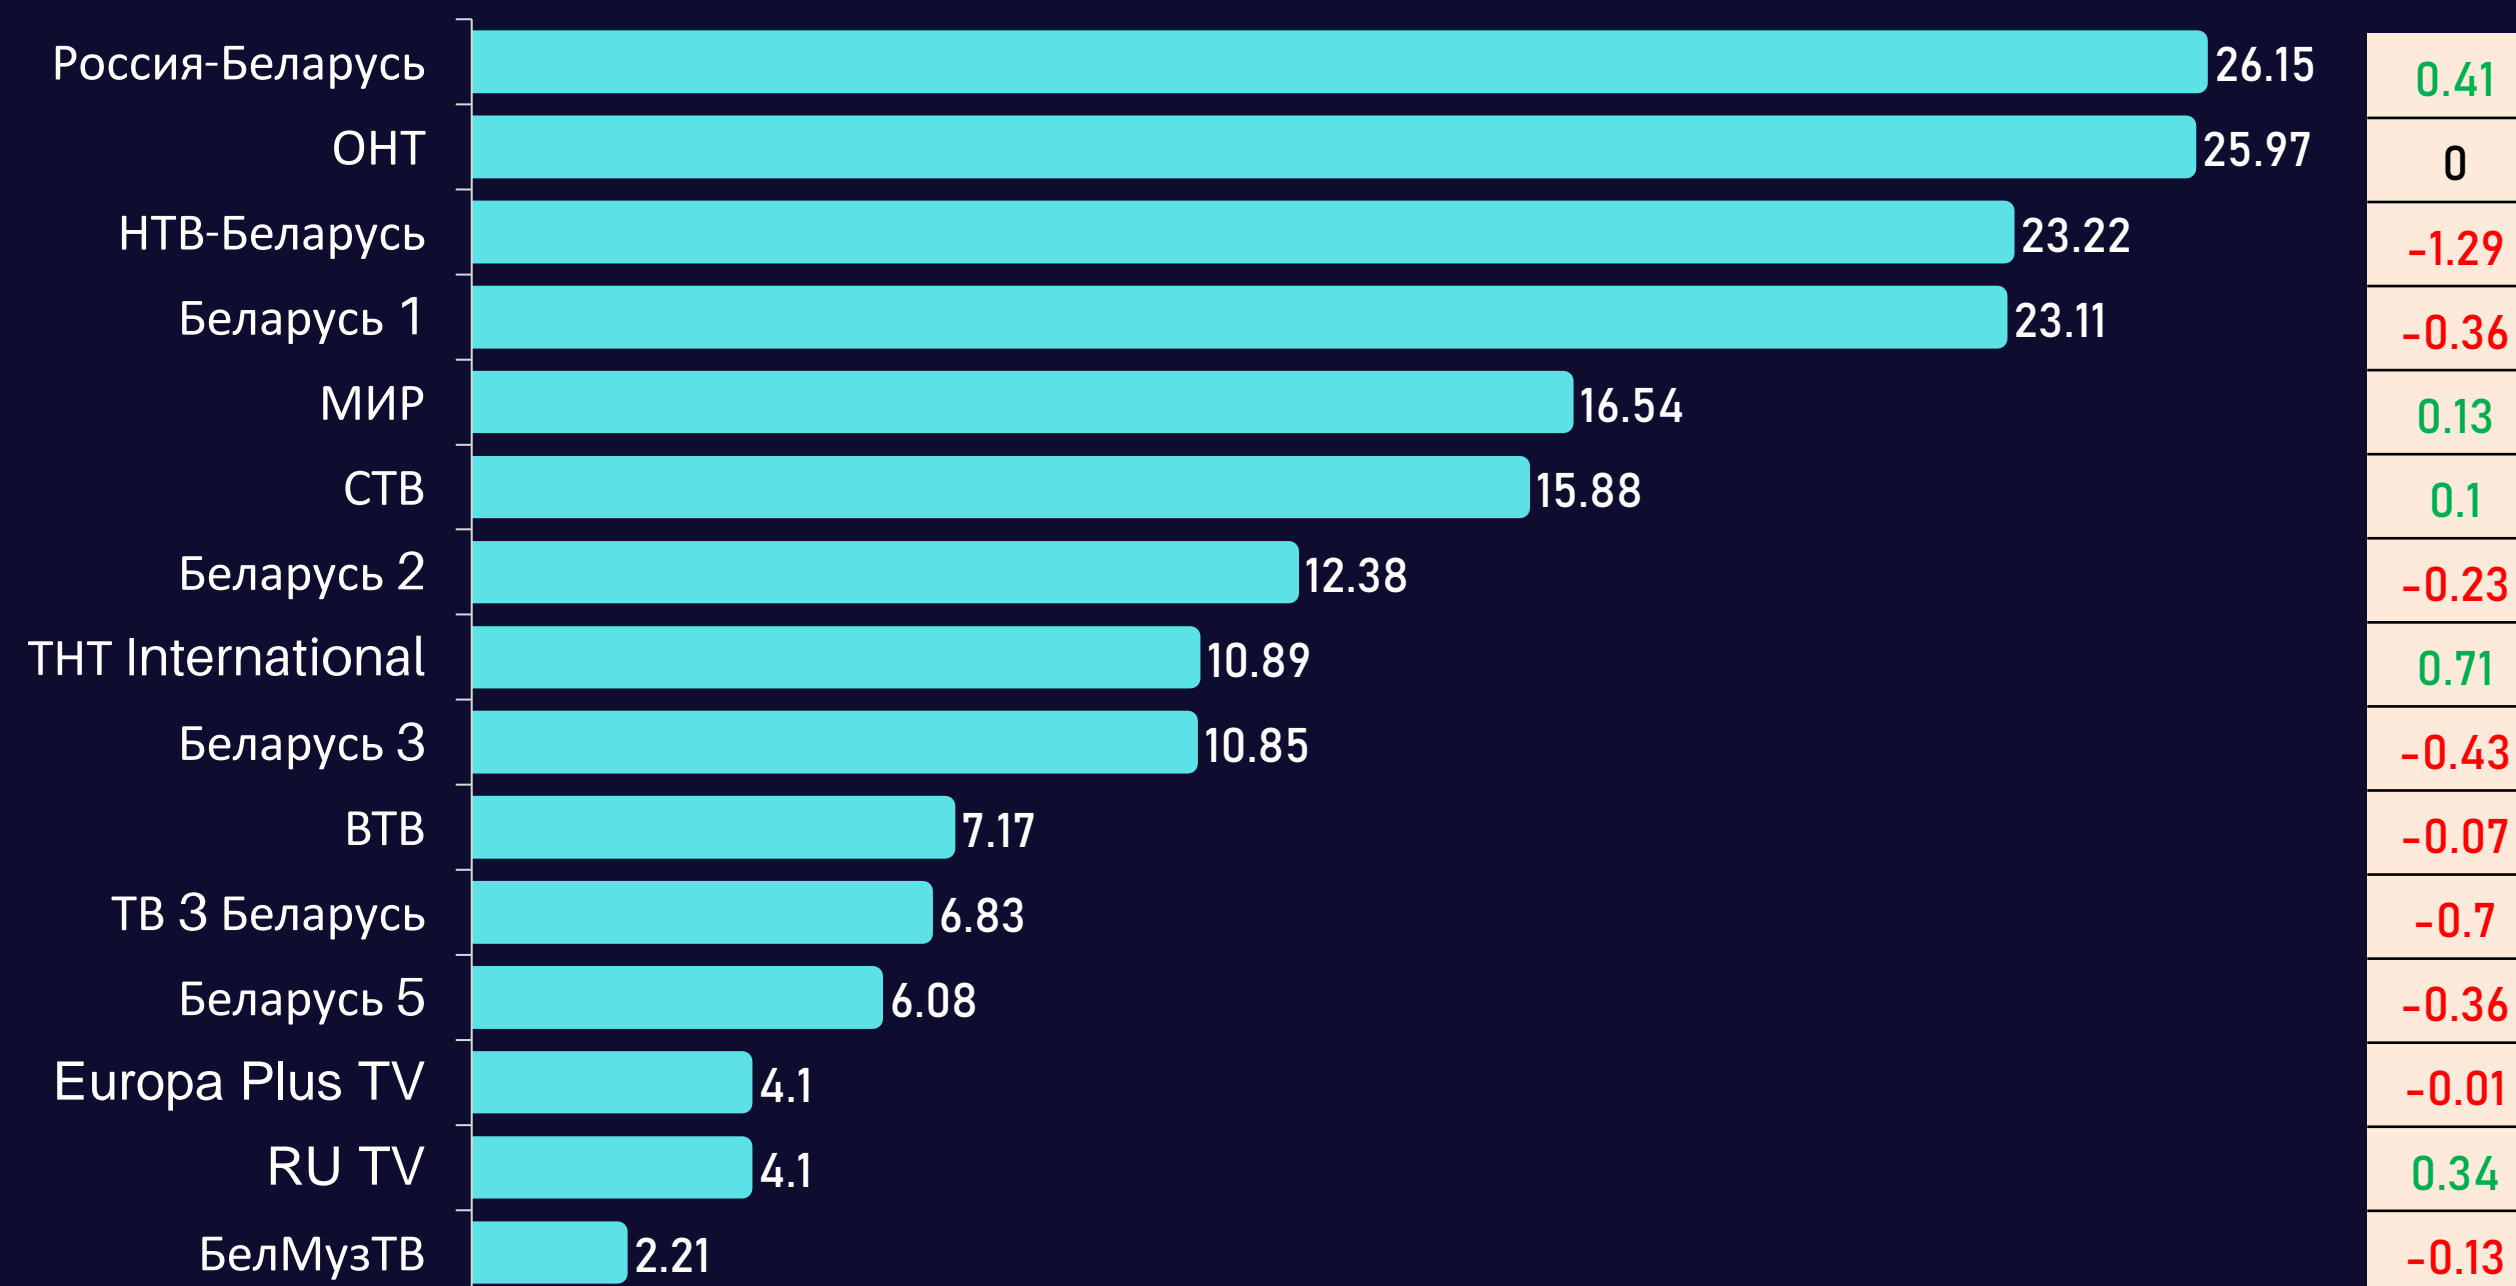

Среднесуточный охват каналов

AvRch%