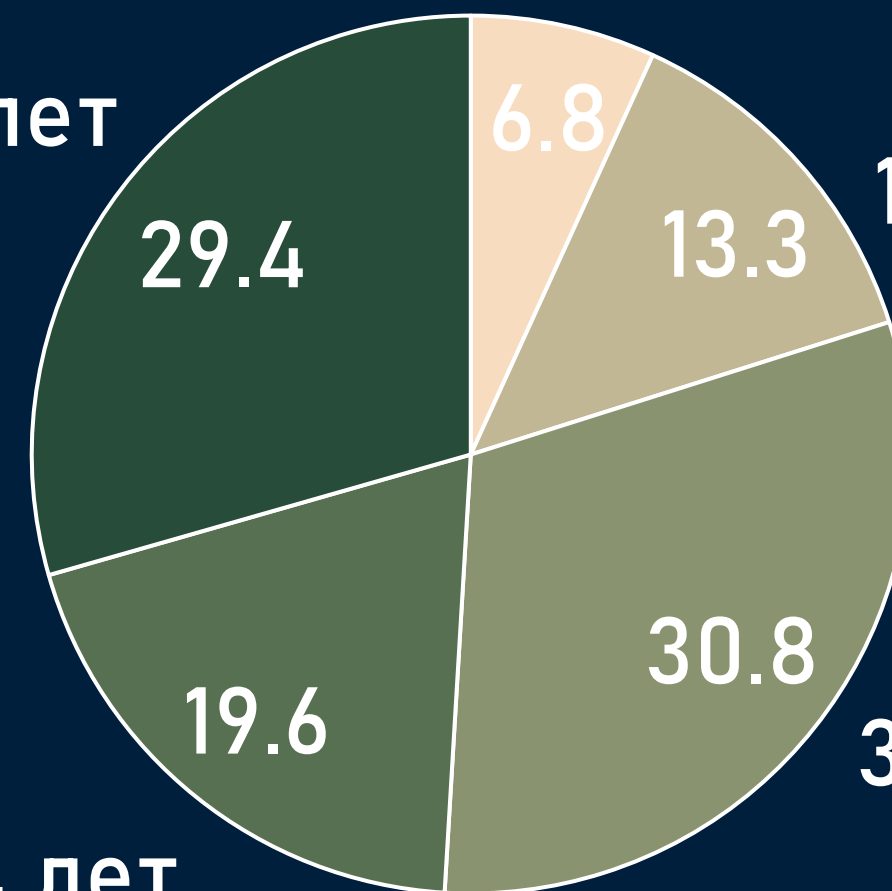

Отчет о телесмотрении

30 января-05 февраля 2023 г.

Методологические ОСНОВЫ

Генеральная совокупность:

городское население Республики Беларусь в возрасте 4 лет и старше.

Размер генеральной совокупности:

6 962 тысячи человек.

Количество измеряемых телеканалов:

15 телеканалов в измерении аудитории, 45 телеканалов в другом измеряемом ТВ,
15 телеканалов в мониторинге.

Эфирные сутки:

05:00-29:00.

Профиль телезрителя

TgSat%

↑ Женщины

Мужчины ↓

Среди телезрителей процент женщин выше, чем процент мужчин.

4-17 лет ↓

↑ 65+ лет

18-34 лет ↑

35-54 лет ↓

55-64 лет

Наибольшее количество телезрителей было зарегистрировано в возрастных группах 35-54 и 65+ лет.

Среднесуточный охват телевидения

AvRch%/000

Среднесуточный охват телевидения

AvRch%/000

* Красный цвет – отрицательная динамика, зеленый – положительная.

Среднесуточный рейтинг каналов

Rtg%

Среднесуточная доля каналов