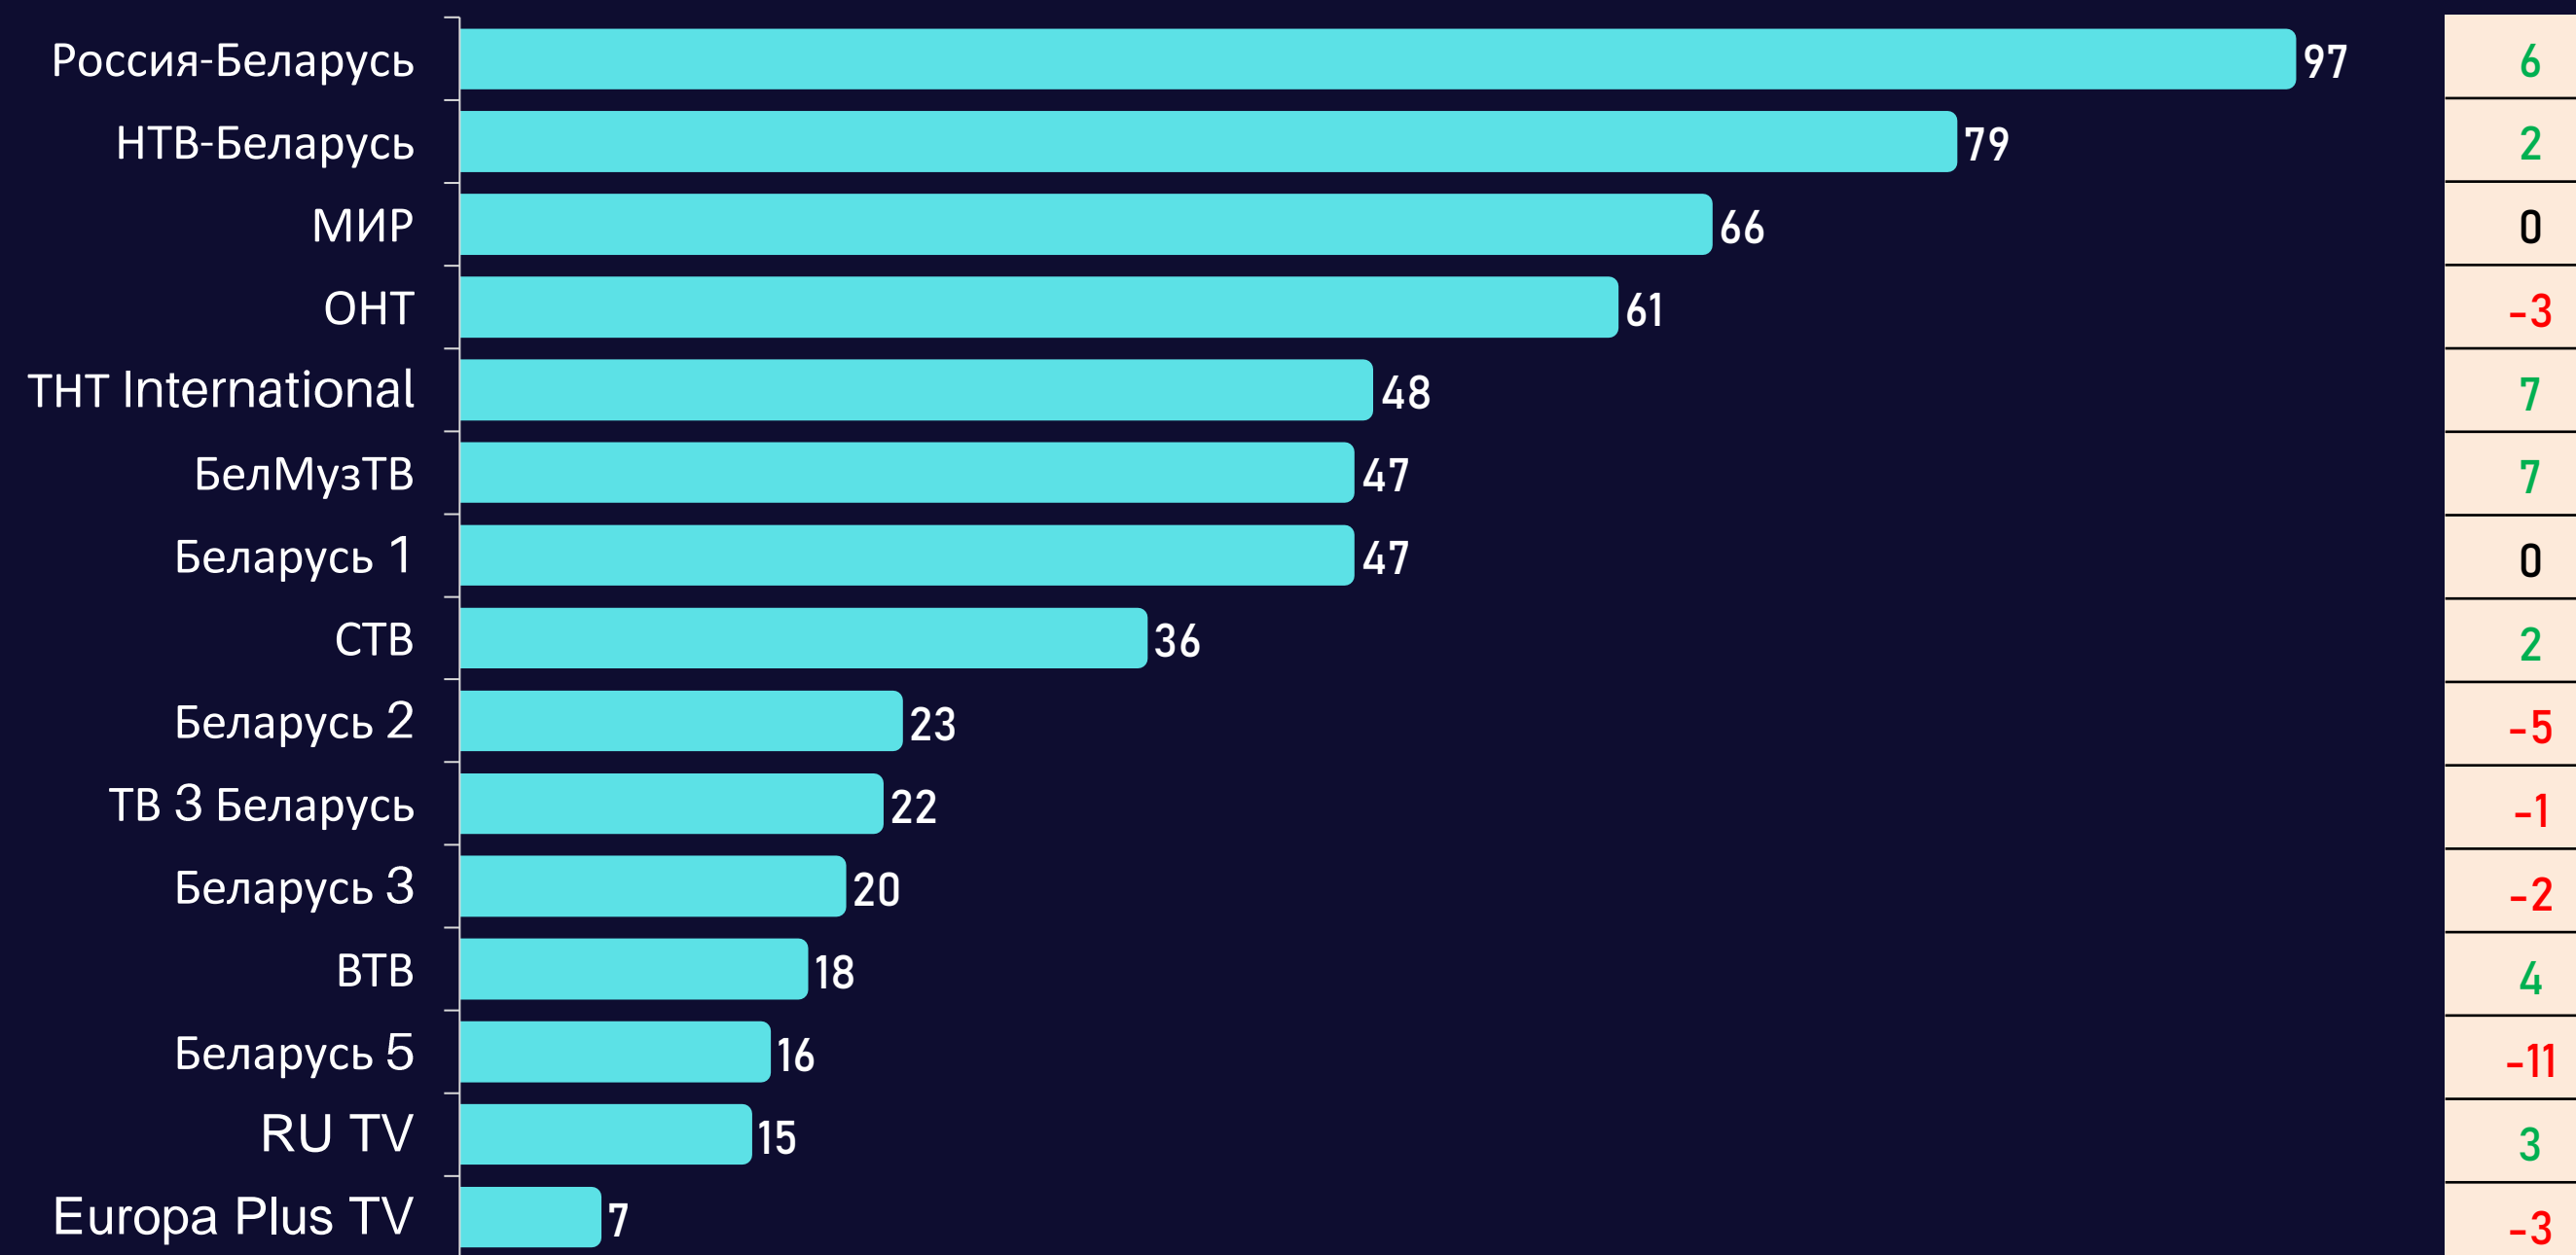

Среднесуточное время просмотра (зрители)

AvAudView, min.