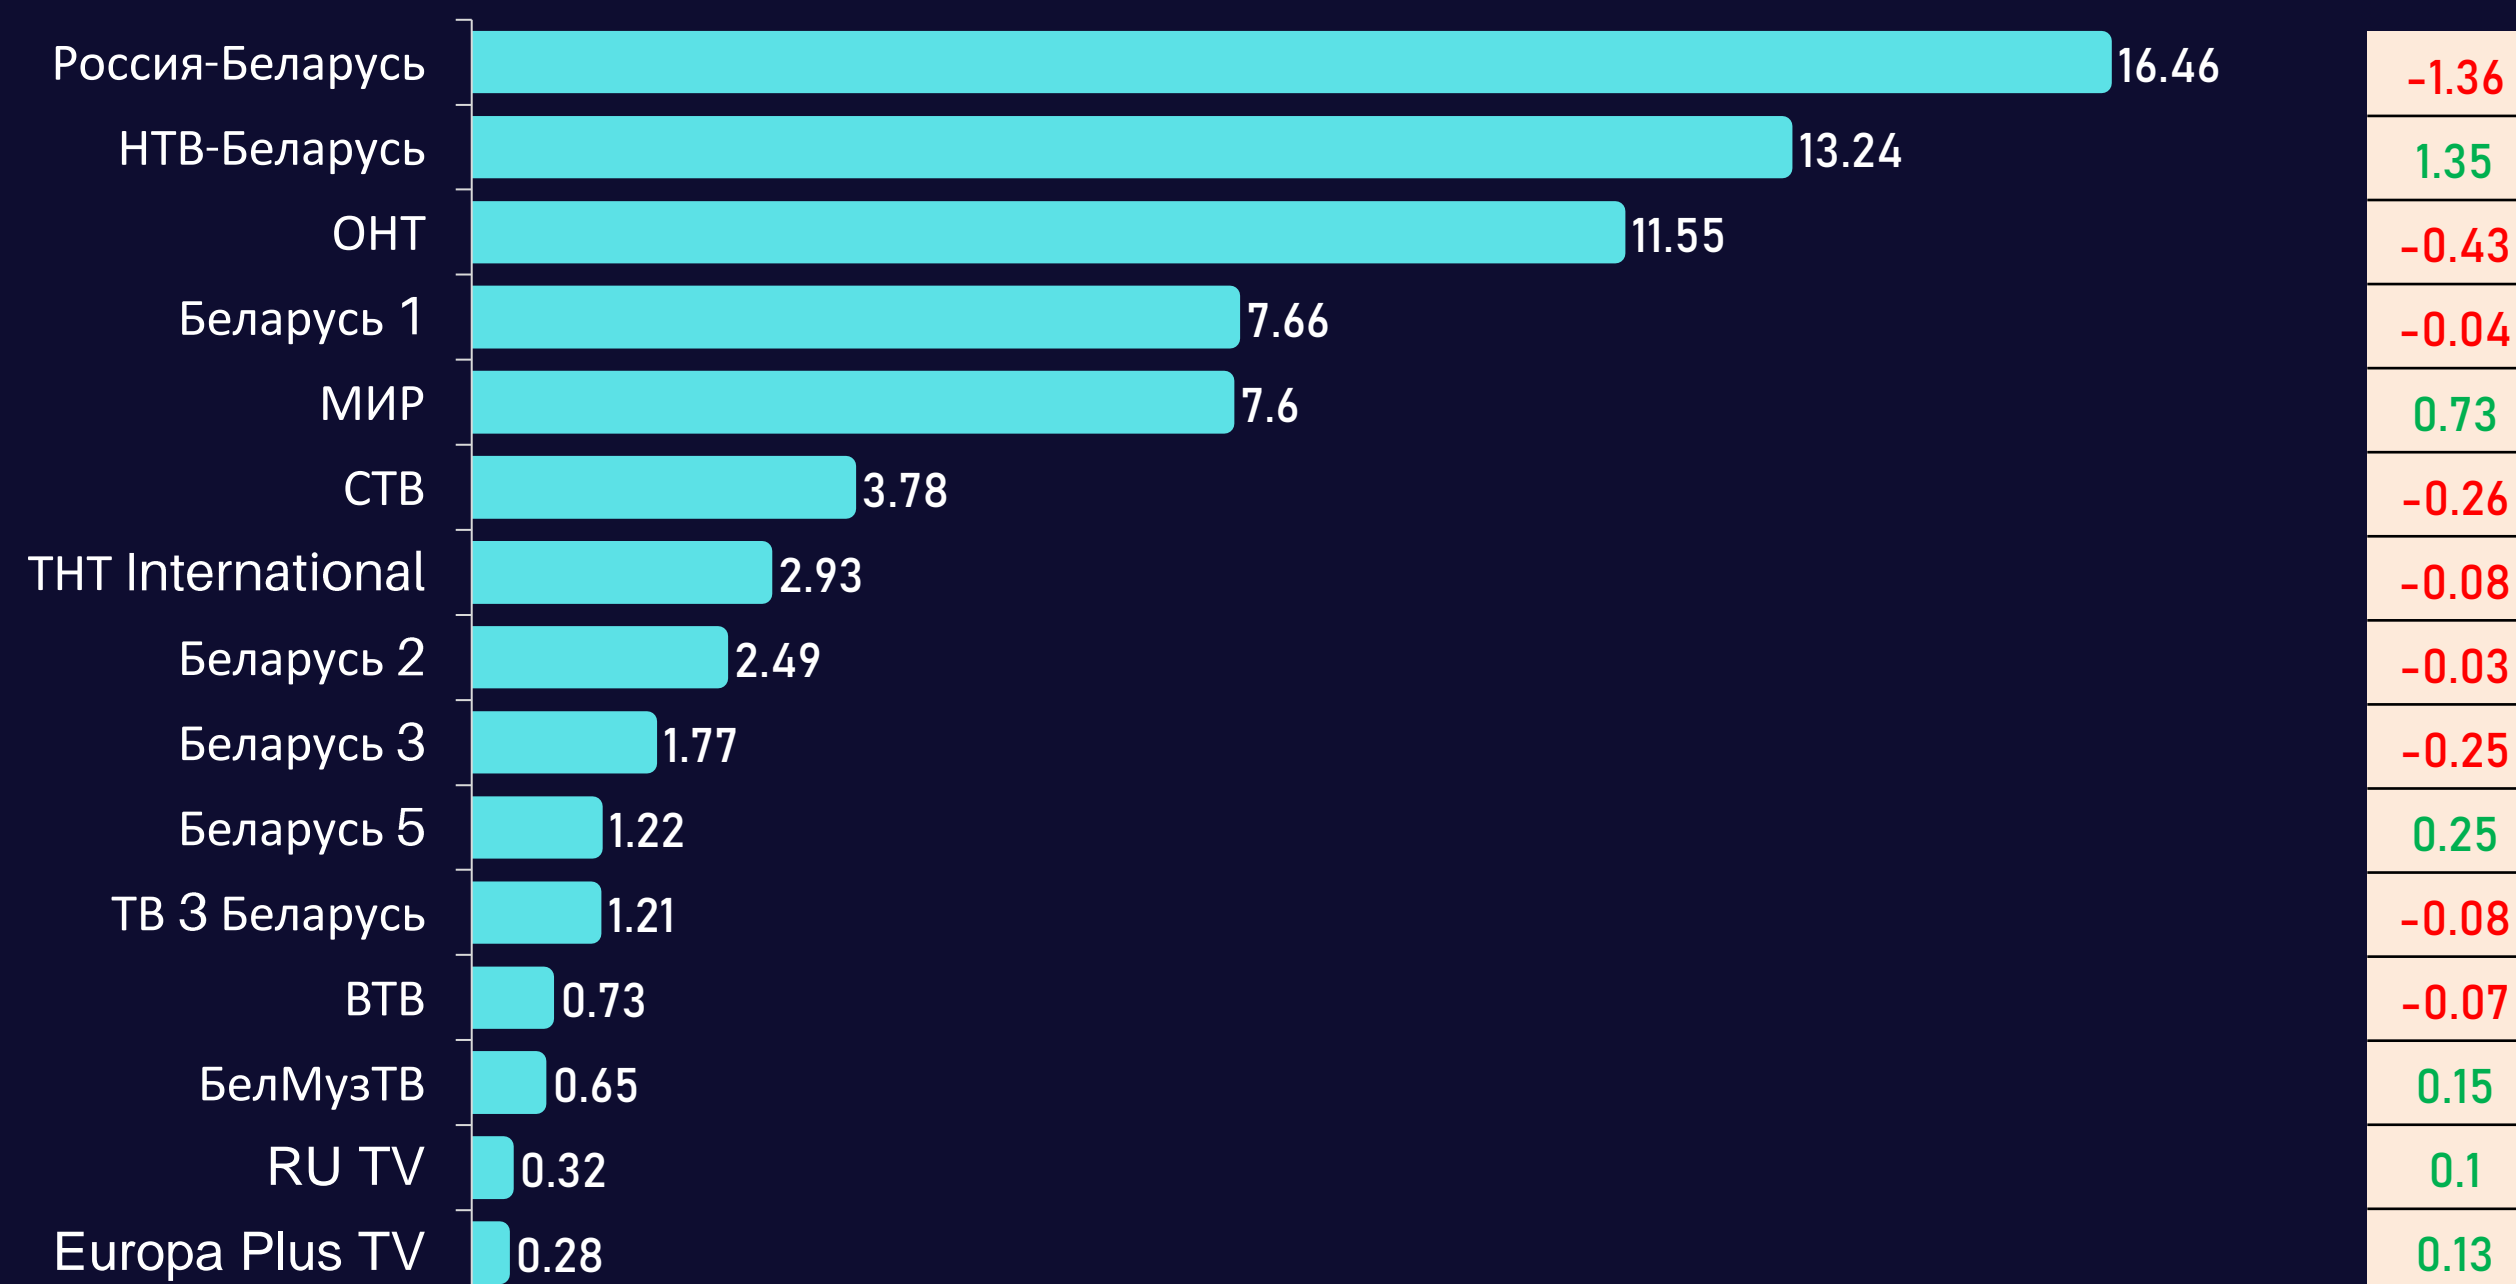

Среднесуточная доля каналов

Share