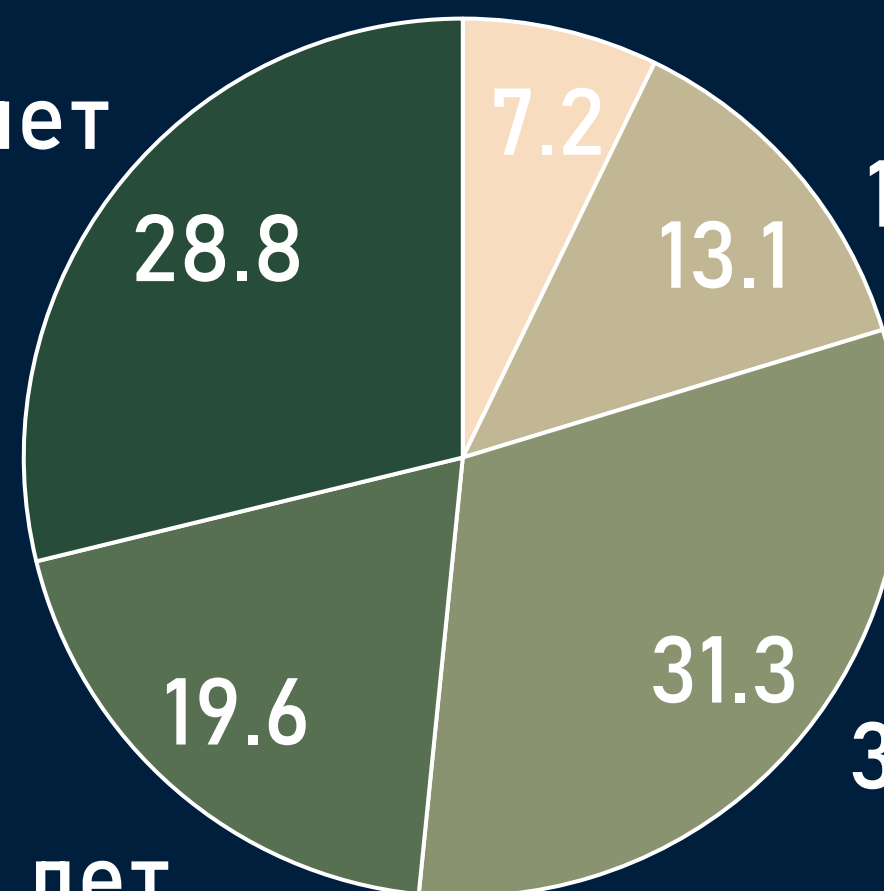

## **Эфирные сутки:**

05:00-29:00.

# Профиль телезрителя

TgSat%

↑ Женщины

Мужчины ↓

Среди телезрителей процент женщин выше, чем процент мужчин.

4-17 лет ↓

↓ 65+ лет

18-34 лет ↑

Наибольшее количество телезрителей было зарегистрировано в возрастных группах 35-54 и 65+ лет.

35-54 лет ↑

↓ 55-64 лет

# Среднесуточный охват телевидения

AvRch%/000