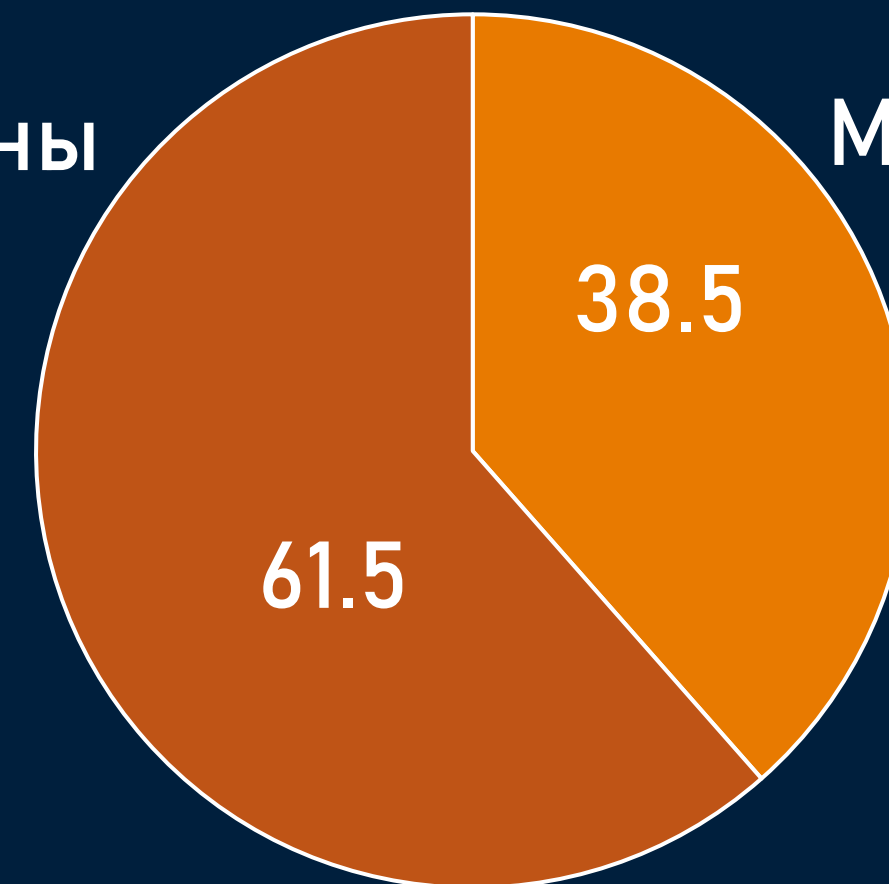

## **Размер генеральной совокупности:**

6 962 тысячи человек.

## **Эфирные сутки:**

05:00-29:00.

# Профиль телезрителя

TgSat%

↑ Женщины

Мужчины ↓

Среди телезрителей процент женщин выше, чем процент мужчин.

4-17 лет ↓

↓ 65+ лет

18-34 лет ↑

Наибольшее количество телезрителей было зарегистрировано в возрастных группах 35-54 и 65+ лет.

35-54 лет ↑

↓ 55-64 лет