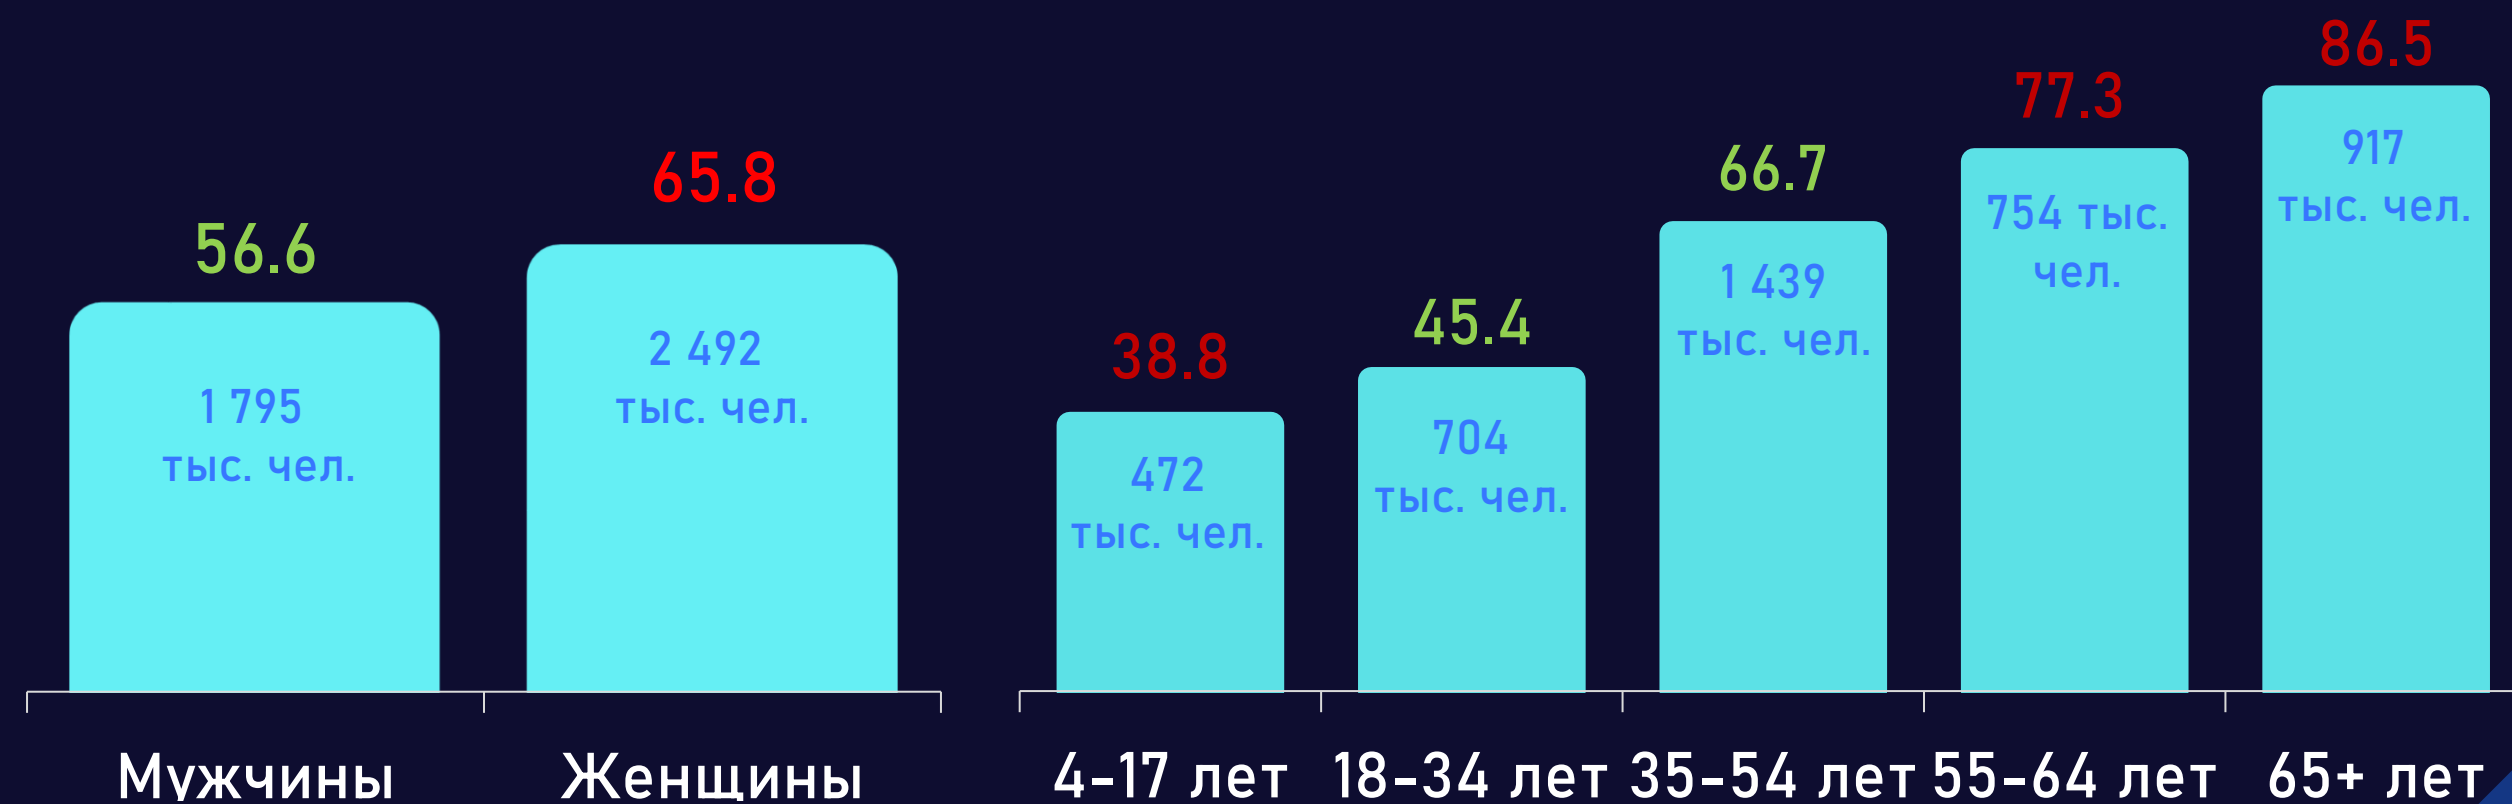

# Профиль телезрителя

TgSat%

↑ Женщины

Мужчины ↓

Среди телезрителей процент женщин выше, чем процент мужчин.

4-17 лет ↓

↓ 65+ лет

18-34 лет ↑

Наибольшее количество телезрителей было зарегистрировано в возрастных группах 35-54 и 65+ лет.

35-54 лет ↑

↓ 55-64 лет

# Среднесуточный охват телевидения

AvRch%/000

# Среднесуточный охват телевидения

AvRch%/000

\* Красный цвет – отрицательная динамика, зеленый – положительная.