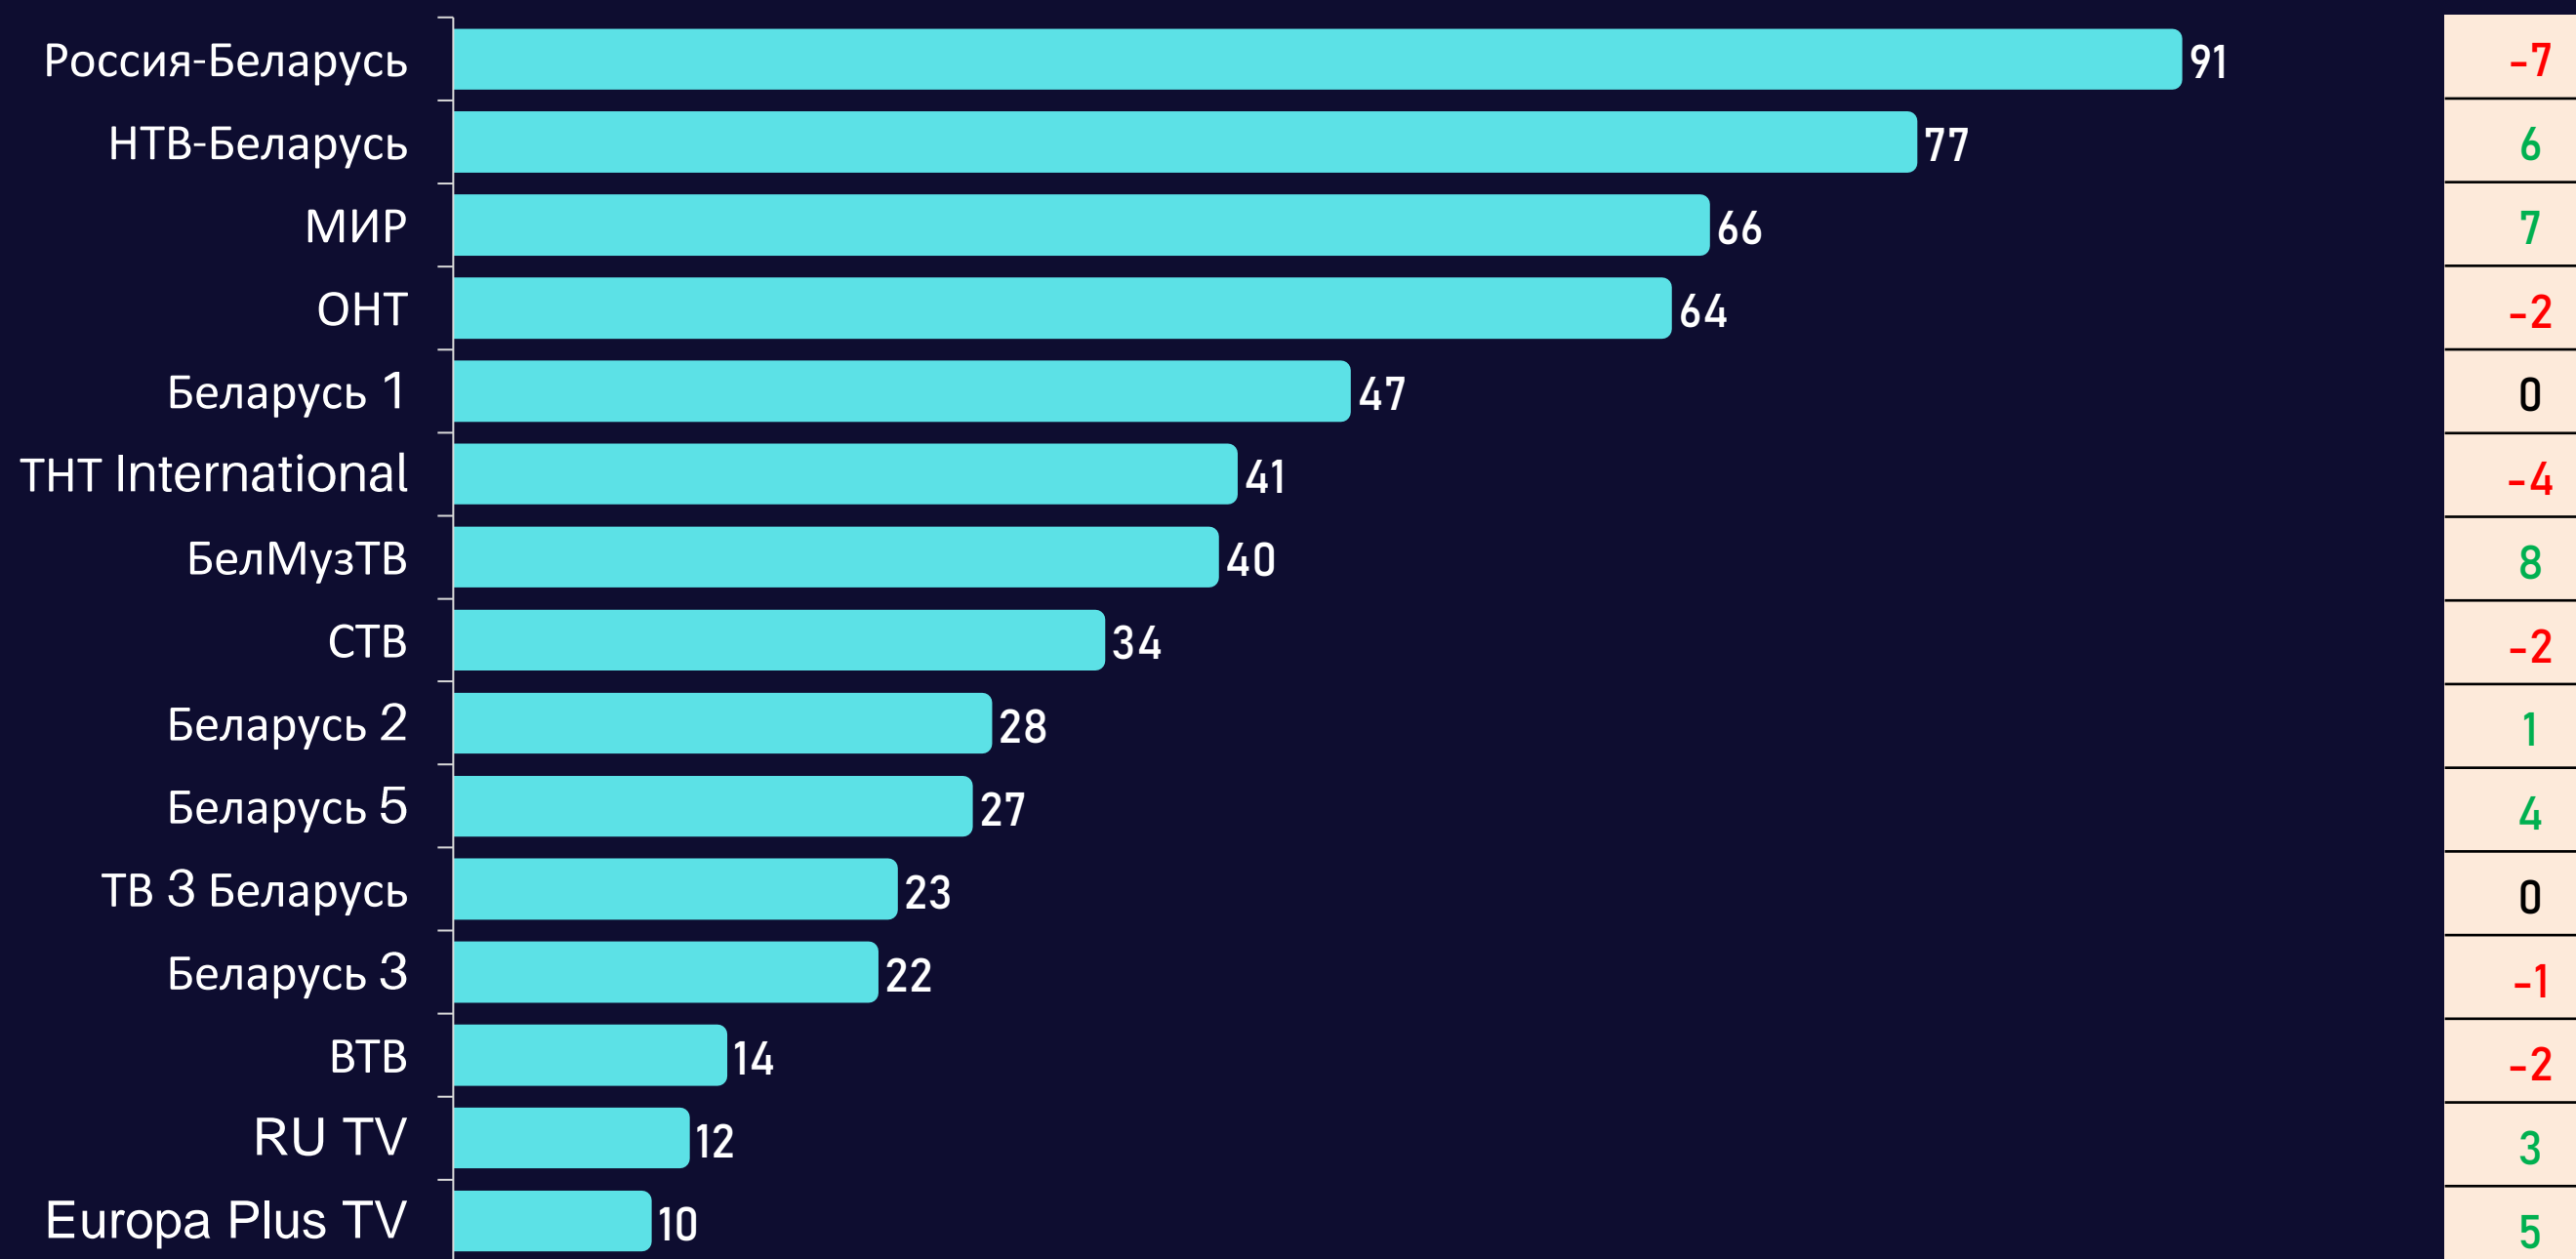

Среднесуточное время просмотра (зрители)

AvAudView, min.