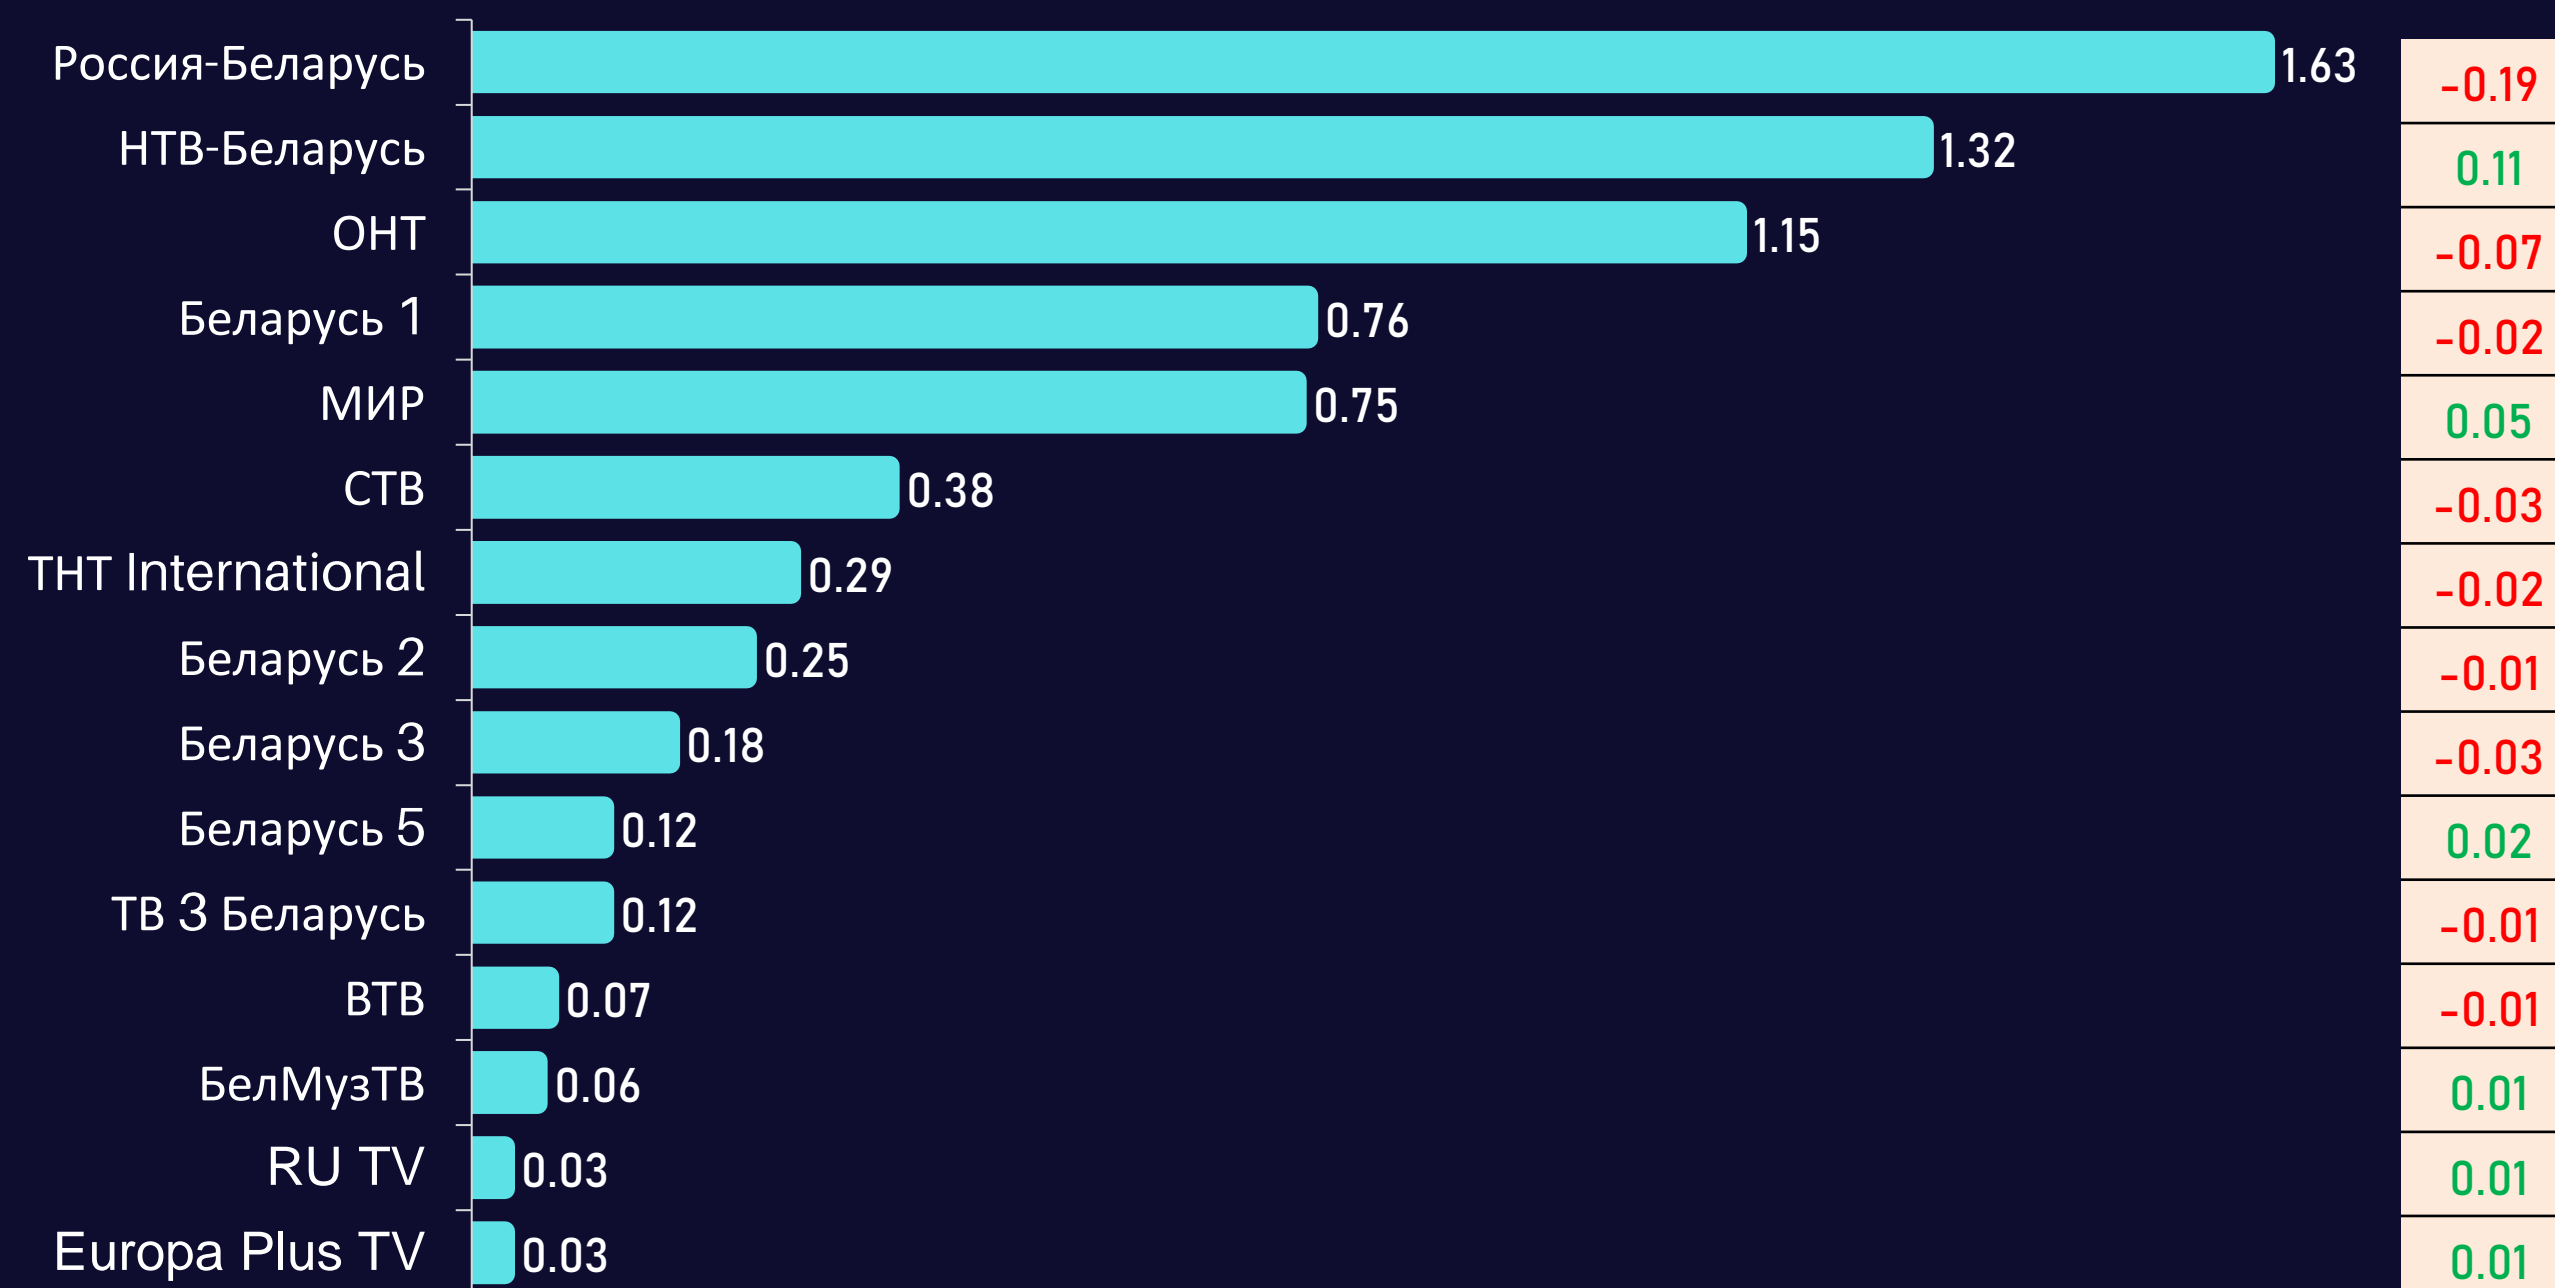

# Среднесуточный охват телевидения

AvRch%/000

# Среднесуточный охват телевидения

AvRch%/000

\* Красный цвет – отрицательная динамика, зеленый – положительная.

# Среднесуточный рейтинг каналов

Rtg%