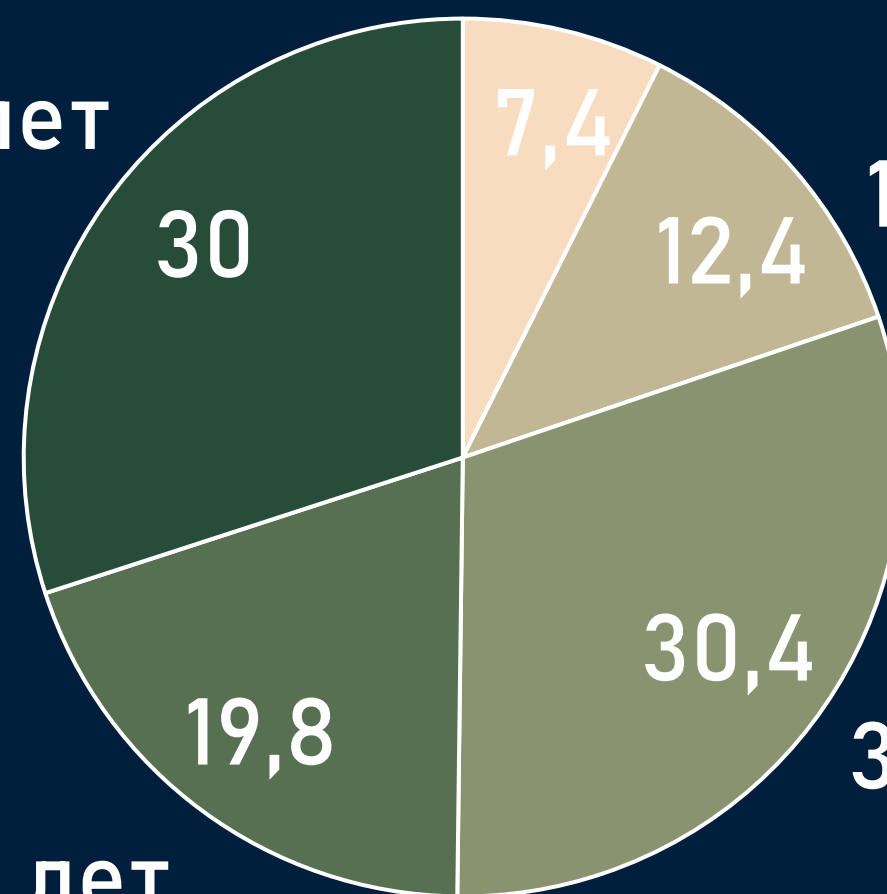

Отчет о телесмотрении

16-22 января 2023 г.

Методологические ОСНОВЫ

Генеральная совокупность:

городское население Республики Беларусь в возрасте 4 лет и старше.

Размер генеральной совокупности:

6 962 тысячи человек.

Количество измеряемых телеканалов:

15 телеканалов в измерении аудитории, 45 телеканалов в другом измеряемом ТВ,
15 телеканалов в мониторинге.

Эфирные сутки:

05:00-29:00.

Профиль телезрителя

TgSat%

↓ Женщины

Мужчины ↑

Среди телезрителей процент женщин выше, чем процент мужчин.

4-17 лет ↑

↑ 65+ лет

18-34 лет ↑

35-54 лет ↓

↓ 55-64 лет

Наибольшее количество телезрителей было зарегистрировано в возрастных группах 35-54 и 65+ лет.

Среднесуточный охват телевидения

AvRch%/000

Среднесуточный охват телевидения

AvRch%/000

* Красный цвет – отрицательная динамика, зеленый – положительная.

Среднесуточный рейтинг каналов

Rtg%

Среднесуточная доля каналов