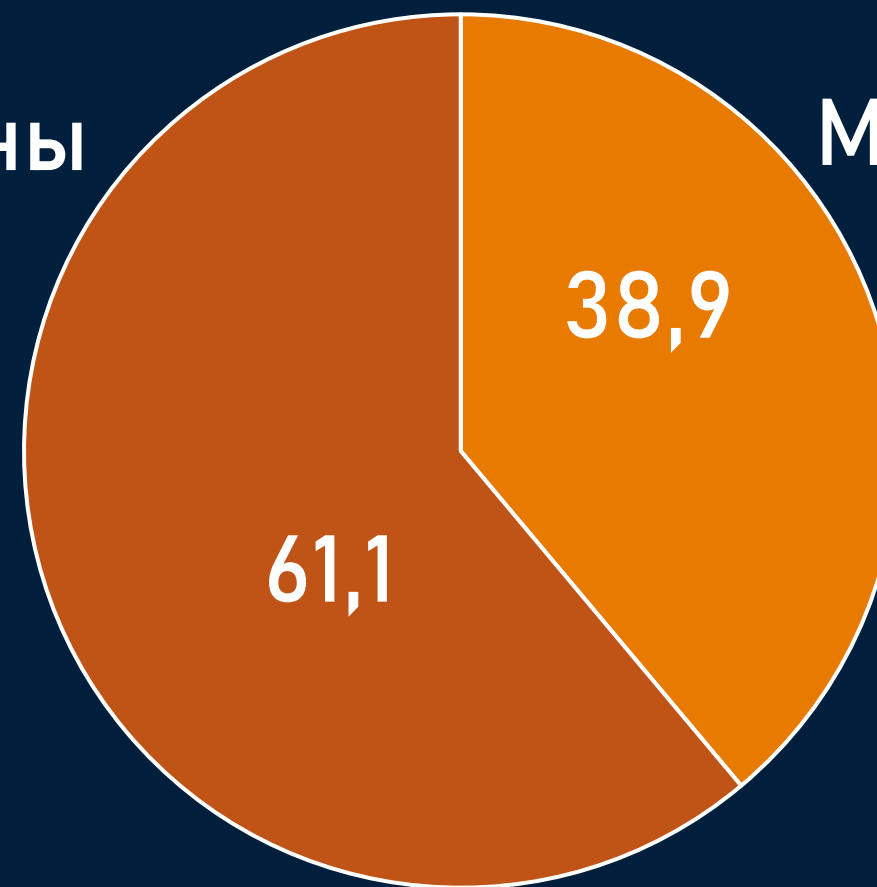

Отчет о телесмотрении

16-22 января 2023 г.

Методологические ОСНОВЫ

Генеральная совокупность:

городское население Республики Беларусь в возрасте 4 лет и старше.

Размер генеральной совокупности:

6 962 тысячи человек.

Количество измеряемых телеканалов:

15 телеканалов в измерении аудитории, 45 телеканалов в другом измеряемом ТВ,
15 телеканалов в мониторинге.

Эфирные сутки:

05:00-29:00.

Профиль телезрителя

TgSat%

↓ Женщины

Мужчины ↑

Среди телезрителей процент женщин выше, чем процент мужчин.

4-17 лет ↑

↑ 65+ лет

18-34 лет ↑

35-54 лет ↓

↓ 55-64 лет

Наибольшее количество телезрителей было зарегистрировано в возрастных группах 35-54 и 65+ лет.

Среднесуточный охват телевидения

AvRch%/000

Среднесуточный охват телевидения

AvRch%/000

* Красный цвет – отрицательная динамика, зеленый – положительная.

Среднесуточный рейтинг каналов

Rtg%

Среднесуточная доля каналов