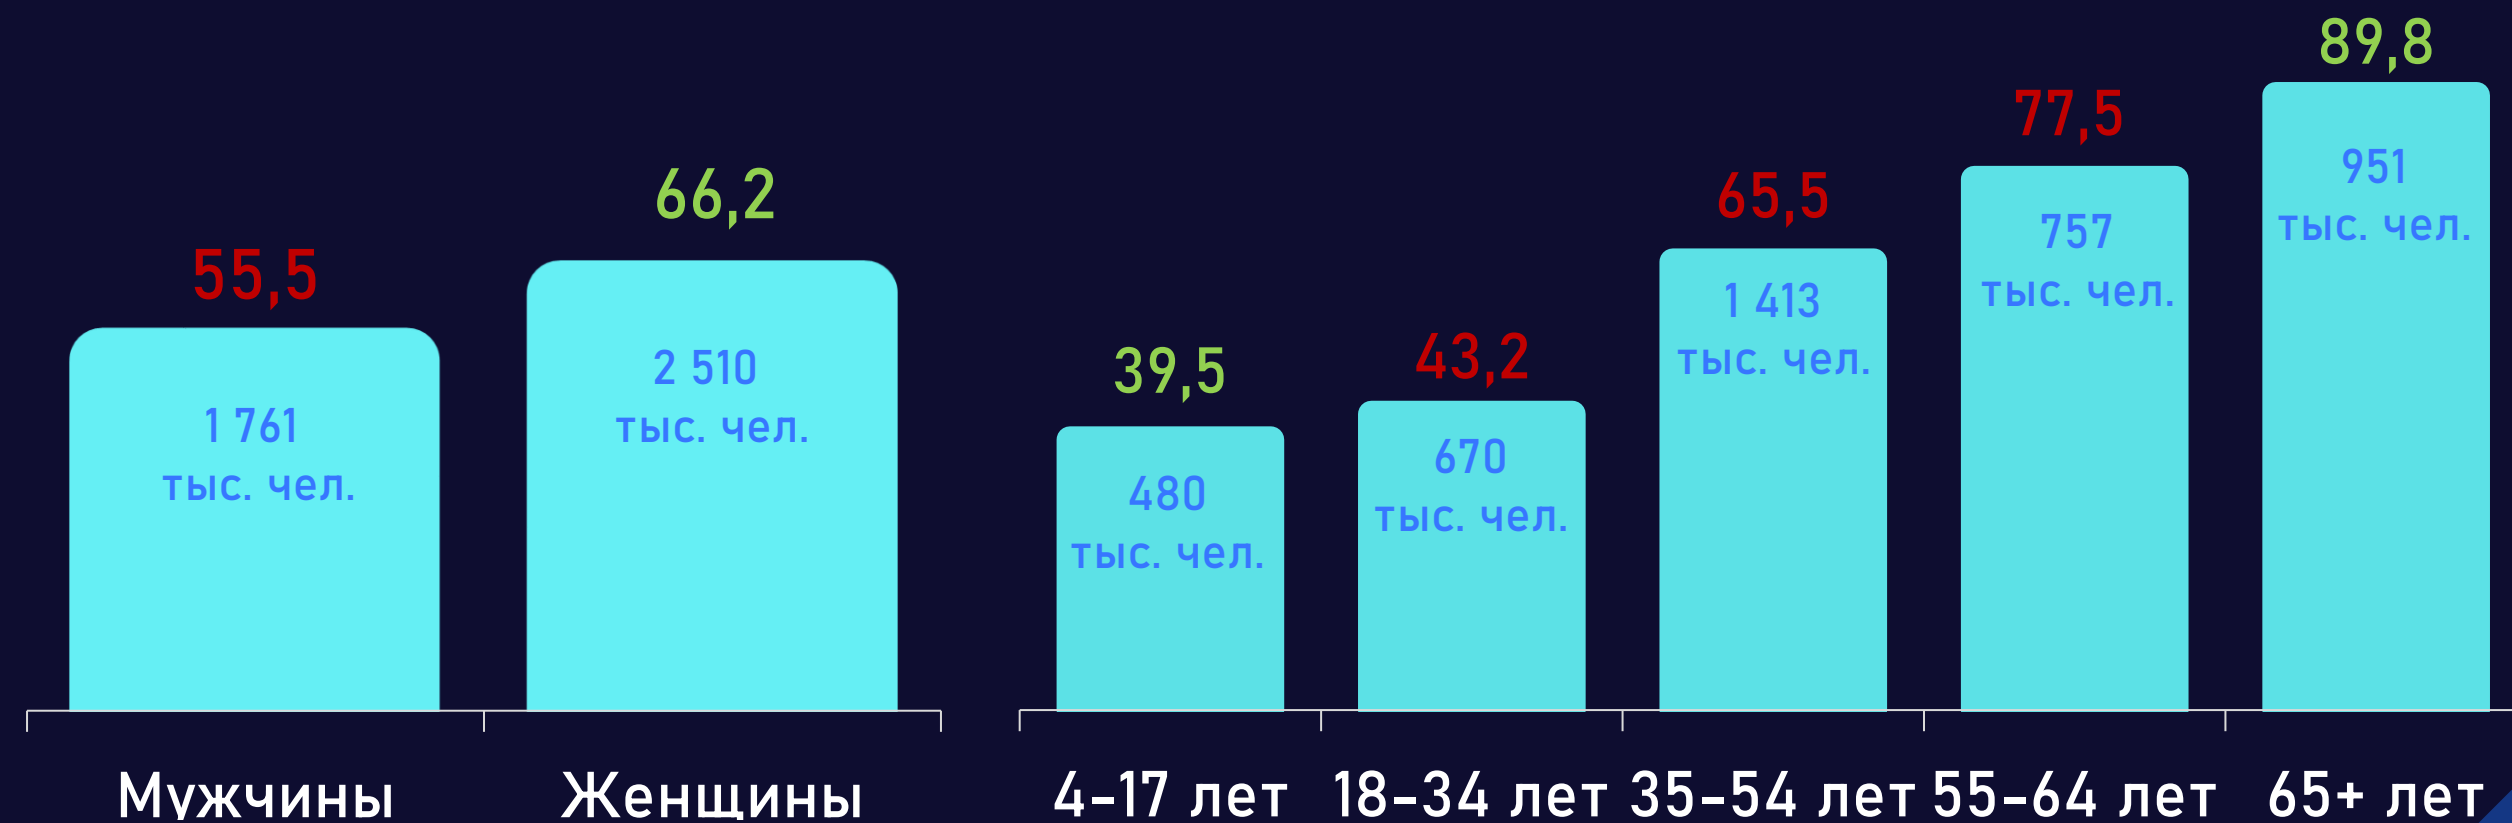

Отчет о телесмотрении

16-22 января 2023 г.

Методологические ОСНОВЫ

Генеральная совокупность:

городское население Республики Беларусь в возрасте 4 лет и старше.

Размер генеральной совокупности:

6 962 тысячи человек.

Количество измеряемых телеканалов:

15 телеканалов в измерении аудитории, 45 телеканалов в другом измеряемом ТВ,
15 телеканалов в мониторинге.

Эфирные сутки:

05:00-29:00.

Профиль телезрителя

TgSat%

↓ Женщины

Мужчины ↑

Среди телезрителей процент женщин выше, чем процент мужчин.

4-17 лет ↑

↑ 65+ лет

18-34 лет ↑

35-54 лет ↓

↓ 55-64 лет

Наибольшее количество телезрителей было зарегистрировано в возрастных группах 35-54 и 65+ лет.

Среднесуточный охват телевидения

AvRch%/000

Среднесуточный охват телевидения

AvRch%/000

* Красный цвет – отрицательная динамика, зеленый – положительная.

Среднесуточный рейтинг каналов

Rtg%

Среднесуточная доля каналов