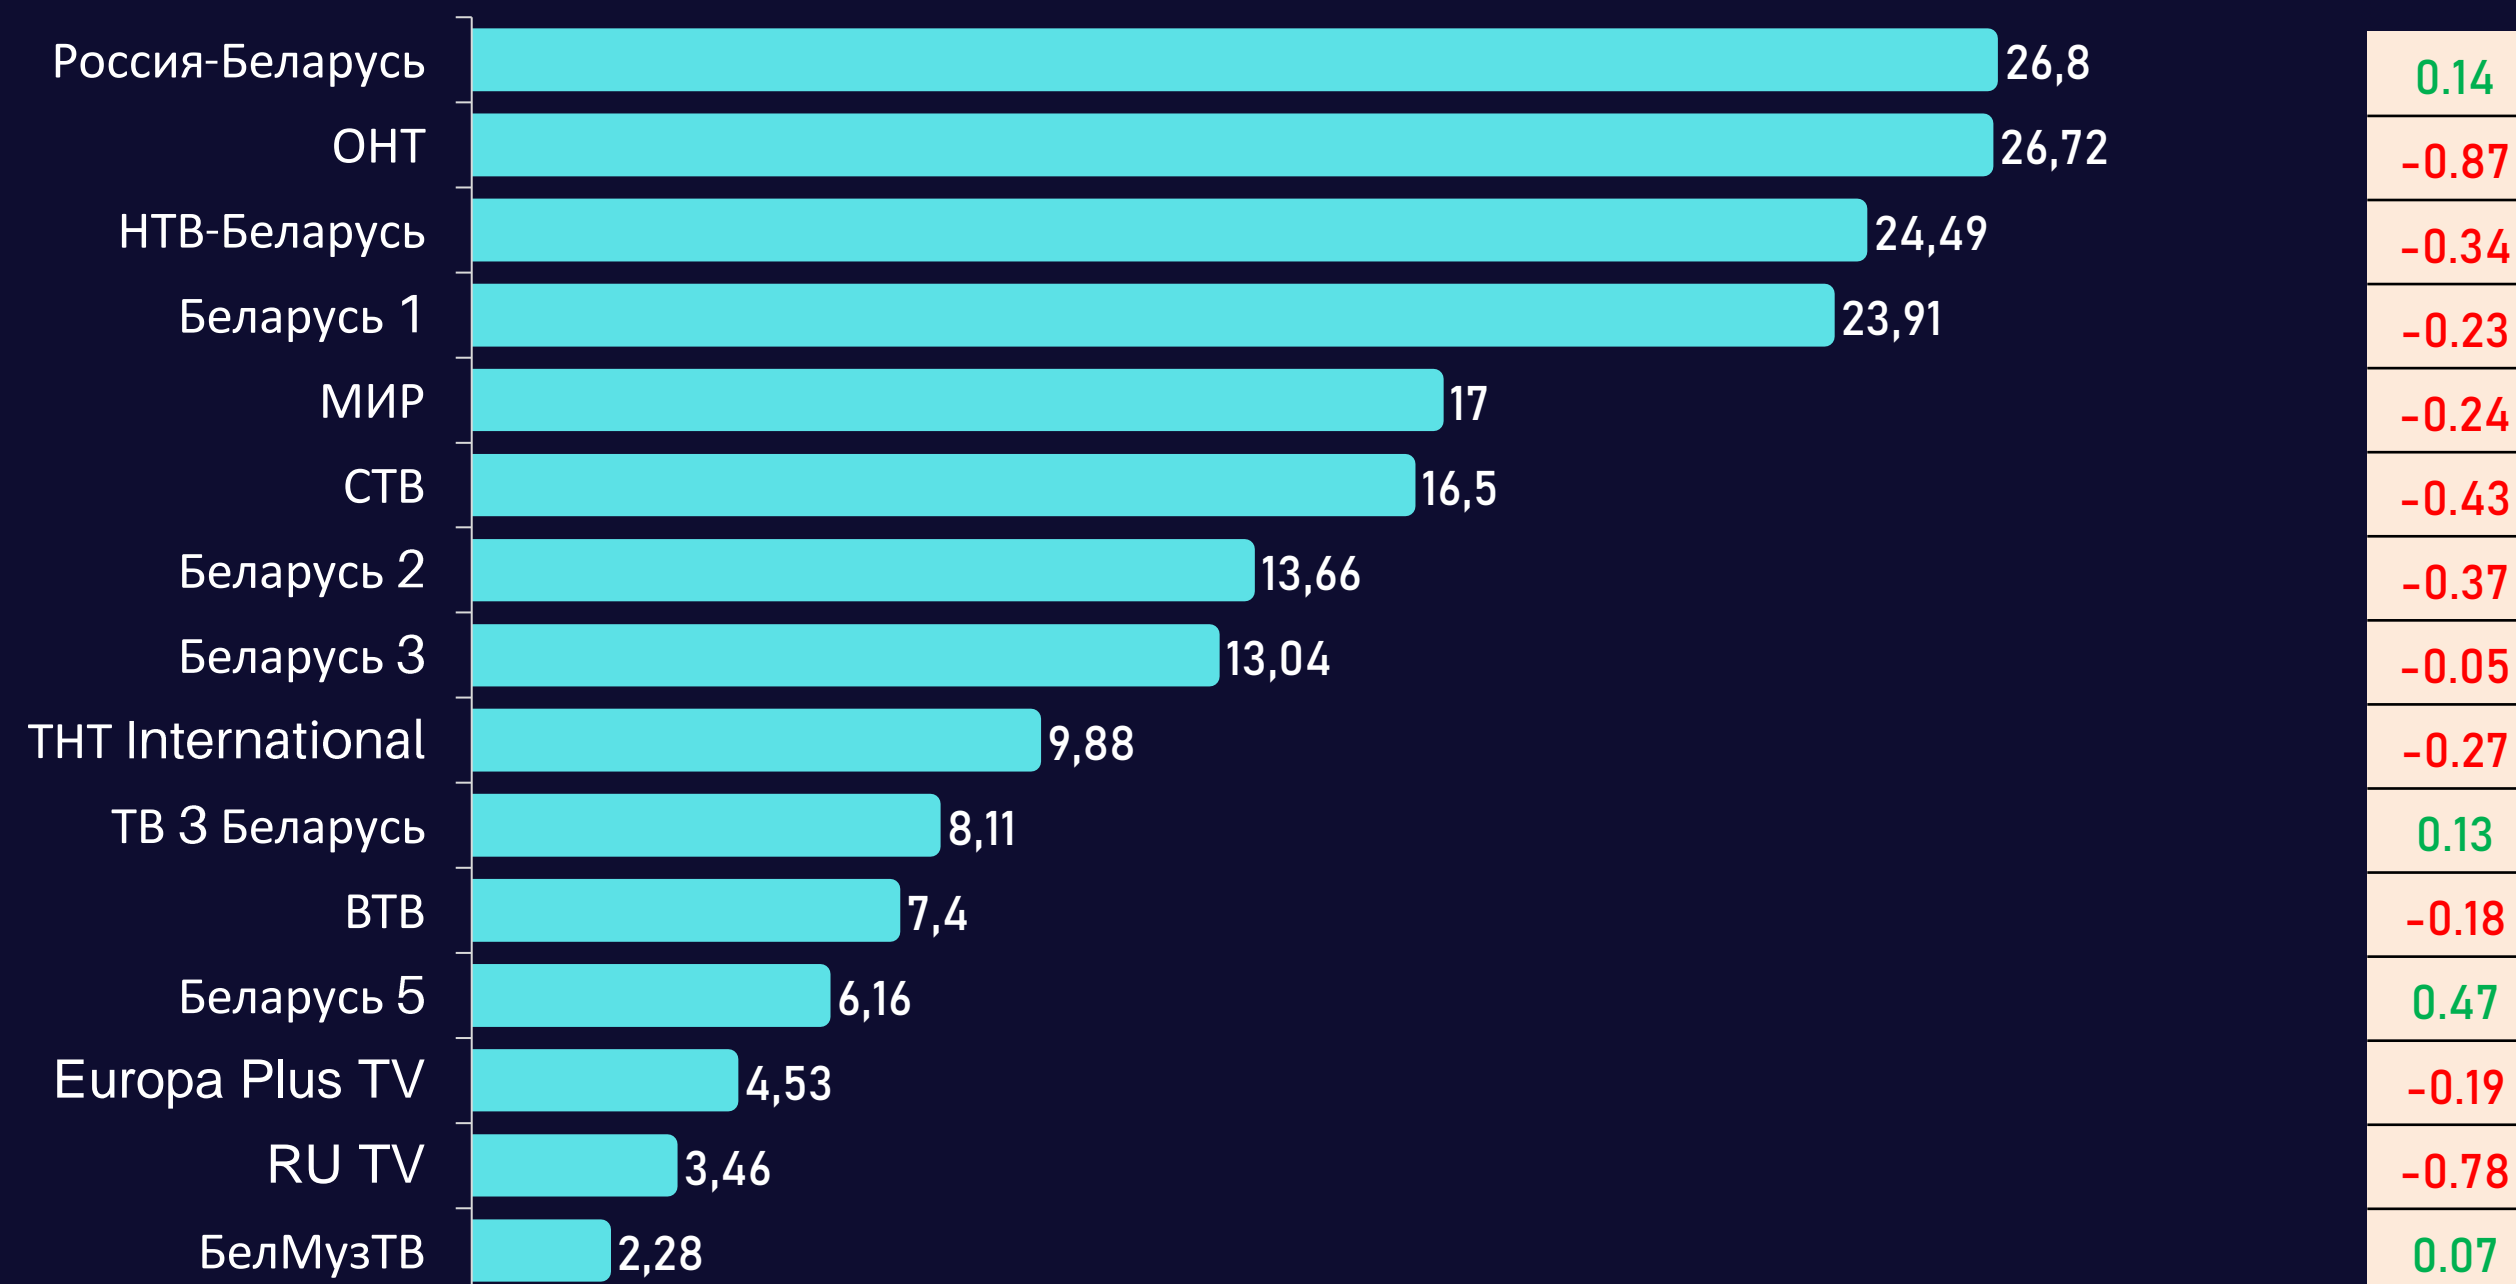

Среднесуточный охват телевидения

AvRch%/000

Среднесуточный охват телевидения

AvRch%/000

* Красный цвет – отрицательная динамика, зеленый – положительная.

Среднесуточный рейтинг каналов

Rtg%

Среднесуточная доля каналов

Share

Среднесуточный охват каналов

AvRch%

Среднесуточное время просмотра (зрители)

AvAudView, min.

Топ 15 программ на телеканалах

Программа	Канал	Дата	Начало	Окончание	Рейтинг
ПРИВЕТ, АНДРЕЙ!	Россия-Беларусь	21.01.2023	21:30:55	23:18:47	7.9
ВЕСТИ НЕДЕЛИ	Россия-Беларусь	22.01.2023	19:59:57	21:00:13	6.85
ПЕСНИ ОТ ВСЕЙ ДУШИ	Россия-Беларусь	22.01.2023	17:59:06	19:48:41	6.43
ВЕСТИ (20:00)	Россия-Беларусь	21.01.2023	19:59:56	20:59:51	5.72
ИЗМАЙЛОВСКИЙ ПАРК	Россия-Беларусь	22.01.2023	19:48:41	19:59:57	5.43
БЕЛАРУСЬ. НОВОСТИ (21:00)	Россия-Беларусь	21.01.2023	20:59:51	21:30:55	5.32
ПОЛЕ ЧУДЕС	ОНТ	20.01.2023	19:00:32	20:09:06	5.31
ВЕСТИ (17:00)	Россия-Беларусь	20.01.2023	16:59:46	17:29:50	5.19
НОВОСТИ (20:00)	ОНТ	20.01.2023	20:09:06	20:28:23	5.15
60 МИНУТ. СПЕЦВЫПУСК	Россия-Беларусь	20.01.2023	14:39:16	16:59:46	4.8
ЦЕНТРАЛЬНОЕ ТЕЛЕВИДЕНИЕ	НТВ-Беларусь	21.01.2023	18:59:42	20:20:15	4.65
ФАКТОР.ВУ	Беларусь 1	20.01.2023	20:45:11	24:02:45	4.31
ПЛЮС-МИНУС. ПОГОДА НА НЕДЕЛЮ	Россия-Беларусь	21.01.2023	19:45:12	19:59:56	4.27
НАШИ НОВОСТИ (18:00)	ОНТ	17.01.2023	17:59:55	18:23:26	4.16
ВРЕМЯ ПОКАЖЕТ	ОНТ	16.01.2023	18:19:28	18:52:00	4.03