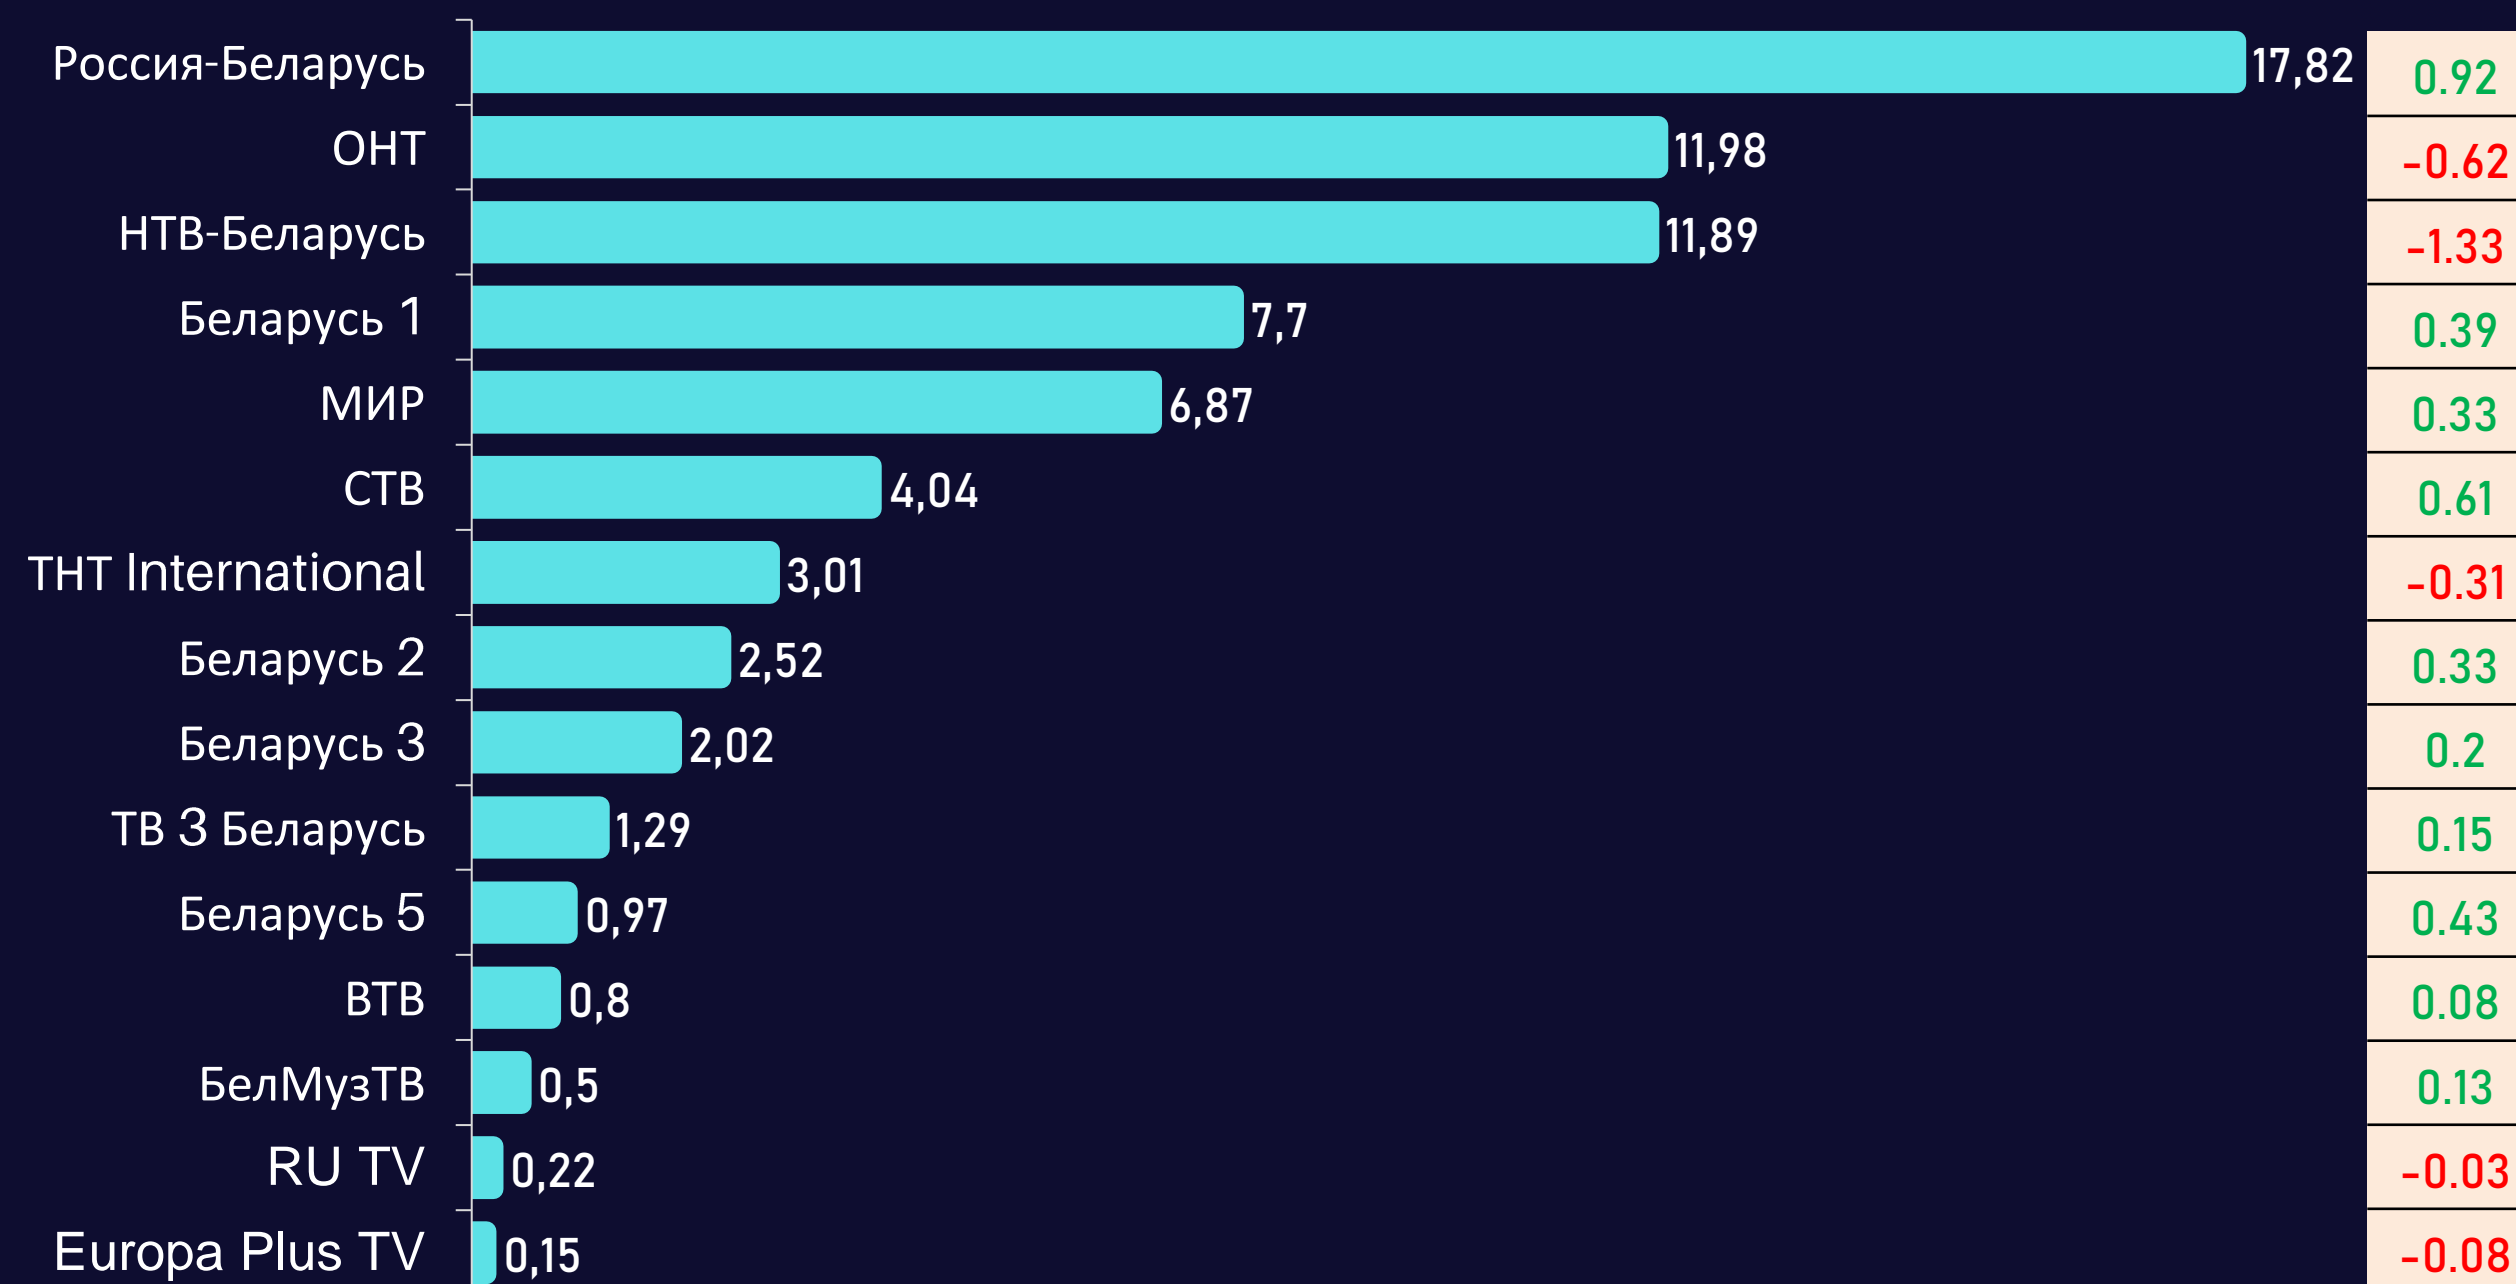

Среднесуточный охват телевидения

AvRch%/000

Среднесуточный охват телевидения

AvRch%/000

* Красный цвет – отрицательная динамика, зеленый – положительная.

Среднесуточный рейтинг каналов

Rtg%

Среднесуточная доля каналов

Share

Среднесуточный охват каналов

AvRch%

Среднесуточное время просмотра (зрители)

AvAudView, min.

Топ 15 программ на телеканалах

Программа	Канал	Дата	Начало	Окончание	Рейтинг
ПРИВЕТ, АНДРЕЙ!	Россия-Беларусь	21.01.2023	21:30:55	23:18:47	7.9
ВЕСТИ НЕДЕЛИ	Россия-Беларусь	22.01.2023	19:59:57	21:00:13	6.85
ПЕСНИ ОТ ВСЕЙ ДУШИ	Россия-Беларусь	22.01.2023	17:59:06	19:48:41	6.43
ВЕСТИ (20:00)	Россия-Беларусь	21.01.2023	19:59:56	20:59:51	5.72
ИЗМАЙЛОВСКИЙ ПАРК	Россия-Беларусь	22.01.2023	19:48:41	19:59:57	5.43
БЕЛАРУСЬ. НОВОСТИ (21:00)	Россия-Беларусь	21.01.2023	20:59:51	21:30:55	5.32
ПОЛЕ ЧУДЕС	ОНТ	20.01.2023	19:00:32	20:09:06	5.31
ВЕСТИ (17:00)	Россия-Беларусь	20.01.2023	16:59:46	17:29:50	5.19
НОВОСТИ (20:00)	ОНТ	20.01.2023	20:09:06	20:28:23	5.15
60 МИНУТ. СПЕЦВЫПУСК	Россия-Беларусь	20.01.2023	14:39:16	16:59:46	4.8
ЦЕНТРАЛЬНОЕ ТЕЛЕВИДЕНИЕ	НТВ-Беларусь	21.01.2023	18:59:42	20:20:15	4.65
ФАКТОР.ВУ	Беларусь 1	20.01.2023	20:45:11	24:02:45	4.31
ПЛЮС-МИНУС. ПОГОДА НА НЕДЕЛЮ	Россия-Беларусь	21.01.2023	19:45:12	19:59:56	4.27
НАШИ НОВОСТИ (18:00)	ОНТ	17.01.2023	17:59:55	18:23:26	4.16
ВРЕМЯ ПОКАЖЕТ	ОНТ	16.01.2023	18:19:28	18:52:00	4.03