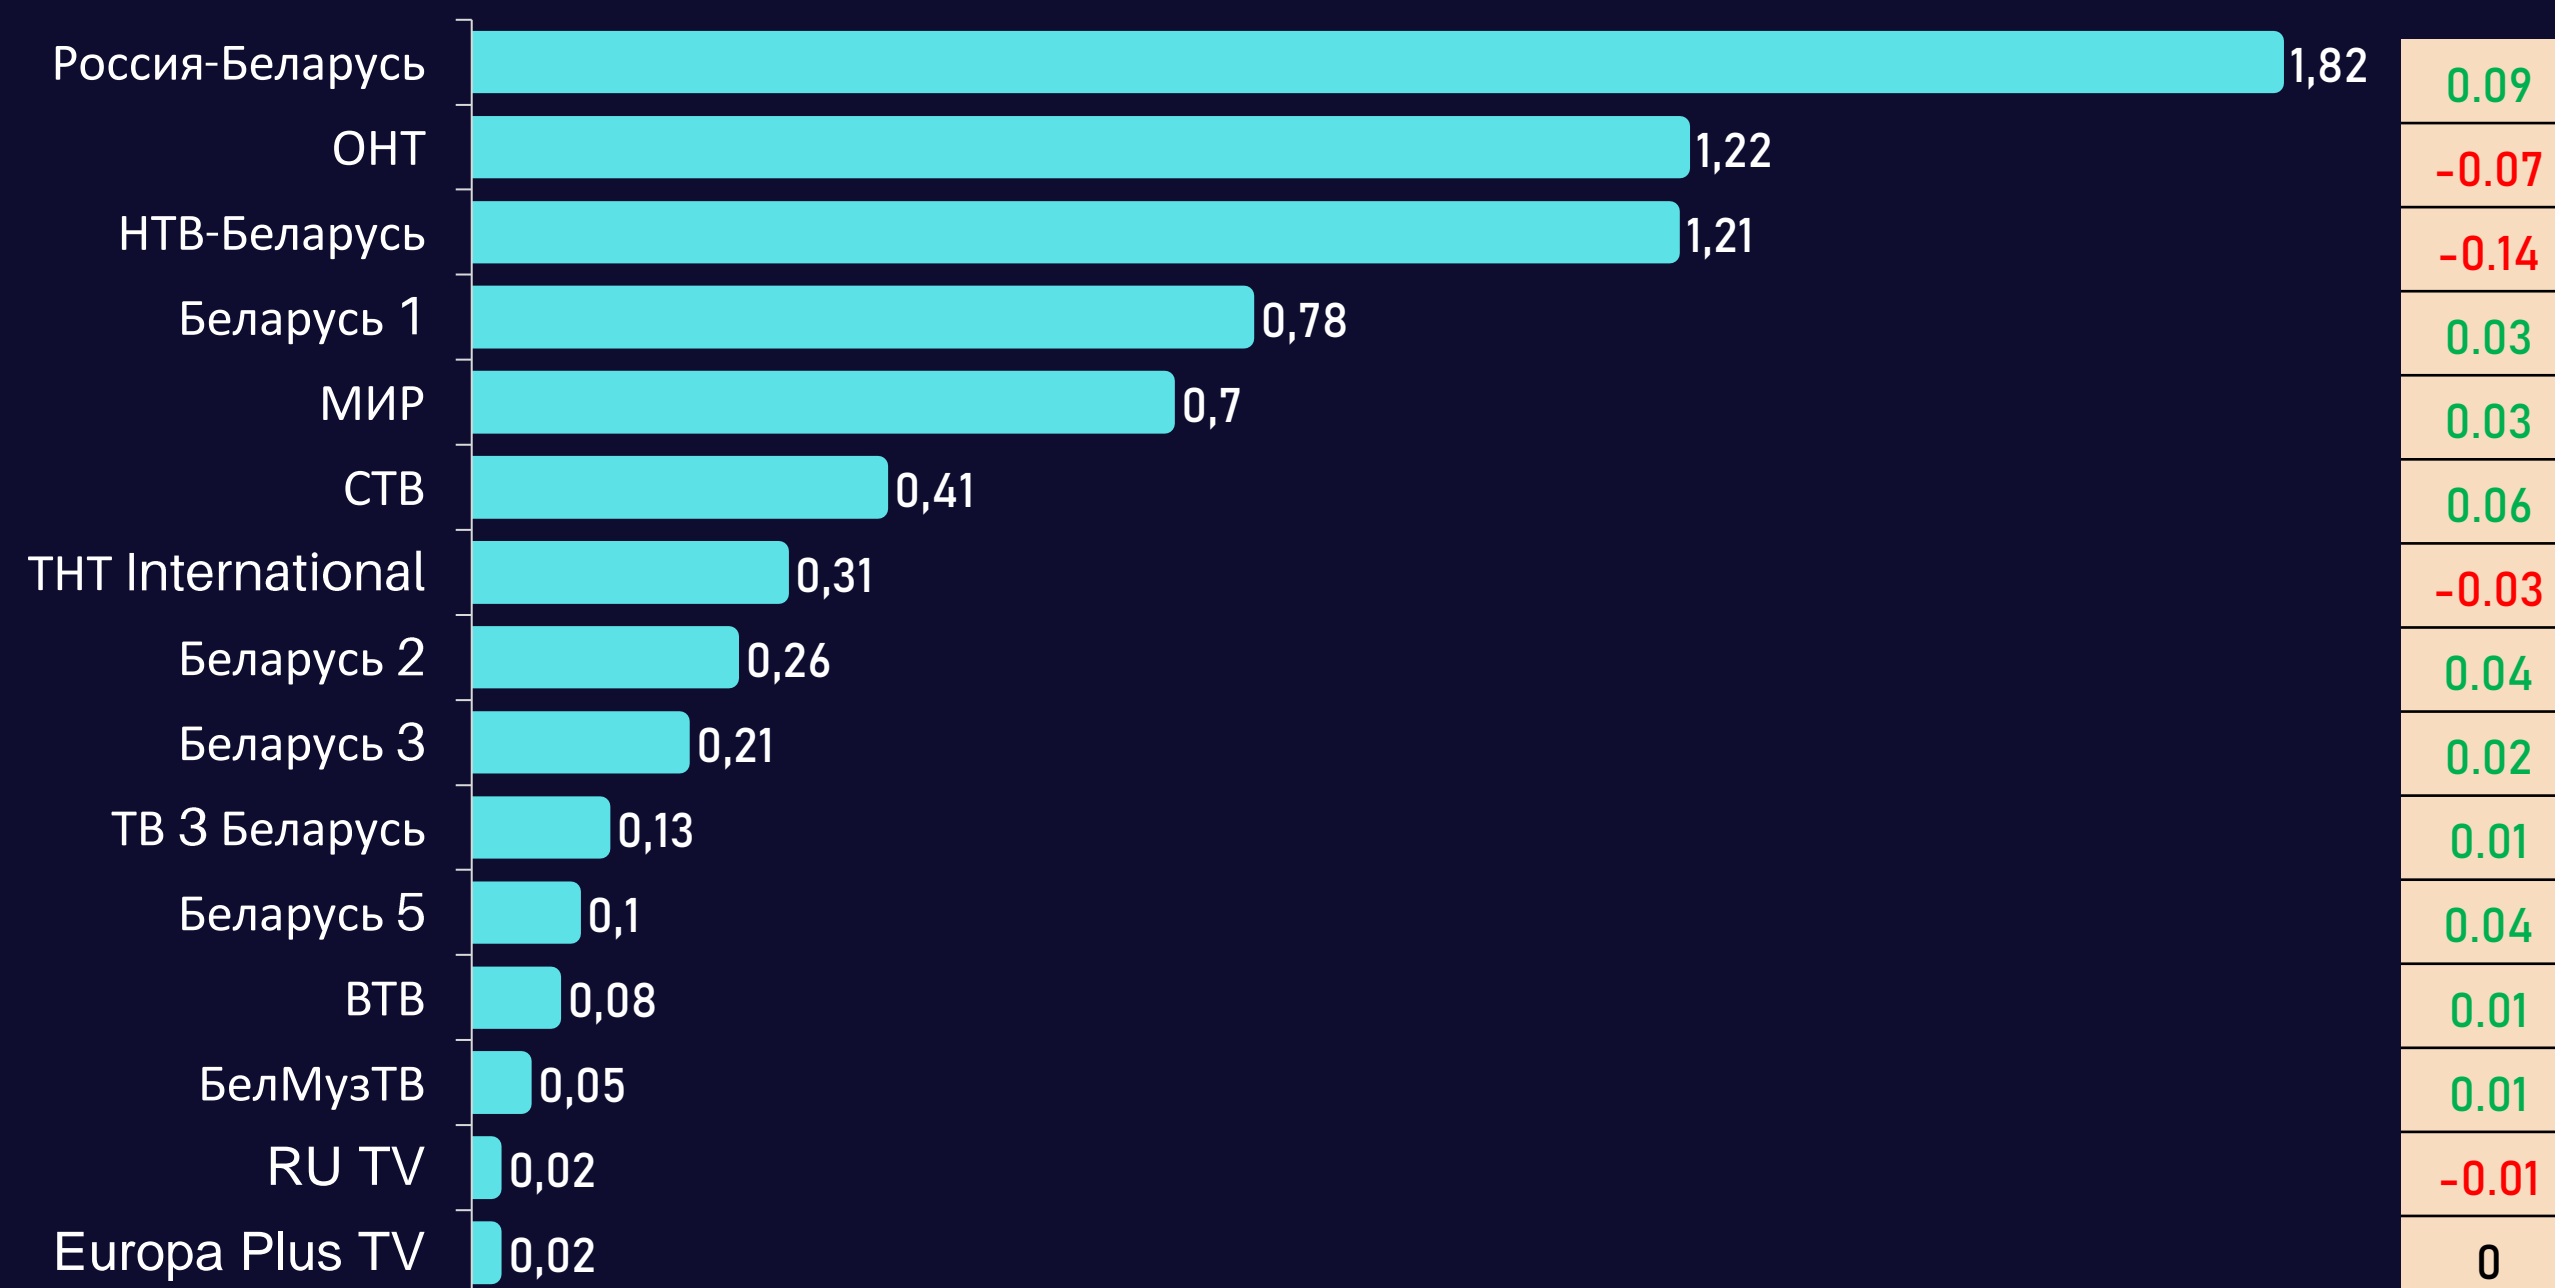

Среднесуточный охват телевидения

AvRch%/000

Среднесуточный охват телевидения

AvRch%/000

* Красный цвет – отрицательная динамика, зеленый – положительная.

Среднесуточный рейтинг каналов

Rtg%

Среднесуточная доля каналов

Share

Среднесуточный охват каналов

AvRch%

Среднесуточное время просмотра (зрители)

AvAudView, min.

Топ 15 программ на телеканалах

Программа	Канал	Дата	Начало	Окончание	Рейтинг
ПРИВЕТ, АНДРЕЙ!	Россия-Беларусь	21.01.2023	21:30:55	23:18:47	7.9
ВЕСТИ НЕДЕЛИ	Россия-Беларусь	22.01.2023	19:59:57	21:00:13	6.85
ПЕСНИ ОТ ВСЕЙ ДУШИ	Россия-Беларусь	22.01.2023	17:59:06	19:48:41	6.43
ВЕСТИ (20:00)	Россия-Беларусь	21.01.2023	19:59:56	20:59:51	5.72
ИЗМАЙЛОВСКИЙ ПАРК	Россия-Беларусь	22.01.2023	19:48:41	19:59:57	5.43
БЕЛАРУСЬ. НОВОСТИ (21:00)	Россия-Беларусь	21.01.2023	20:59:51	21:30:55	5.32
ПОЛЕ ЧУДЕС	ОНТ	20.01.2023	19:00:32	20:09:06	5.31
ВЕСТИ (17:00)	Россия-Беларусь	20.01.2023	16:59:46	17:29:50	5.19
НОВОСТИ (20:00)	ОНТ	20.01.2023	20:09:06	20:28:23	5.15
60 МИНУТ. СПЕЦВЫПУСК	Россия-Беларусь	20.01.2023	14:39:16	16:59:46	4.8
ЦЕНТРАЛЬНОЕ ТЕЛЕВИДЕНИЕ	НТВ-Беларусь	21.01.2023	18:59:42	20:20:15	4.65
ФАКТОР.ВУ	Беларусь 1	20.01.2023	20:45:11	24:02:45	4.31
ПЛЮС-МИНУС. ПОГОДА НА НЕДЕЛЮ	Россия-Беларусь	21.01.2023	19:45:12	19:59:56	4.27
НАШИ НОВОСТИ (18:00)	ОНТ	17.01.2023	17:59:55	18:23:26	4.16
ВРЕМЯ ПОКАЖЕТ	ОНТ	16.01.2023	18:19:28	18:52:00	4.03