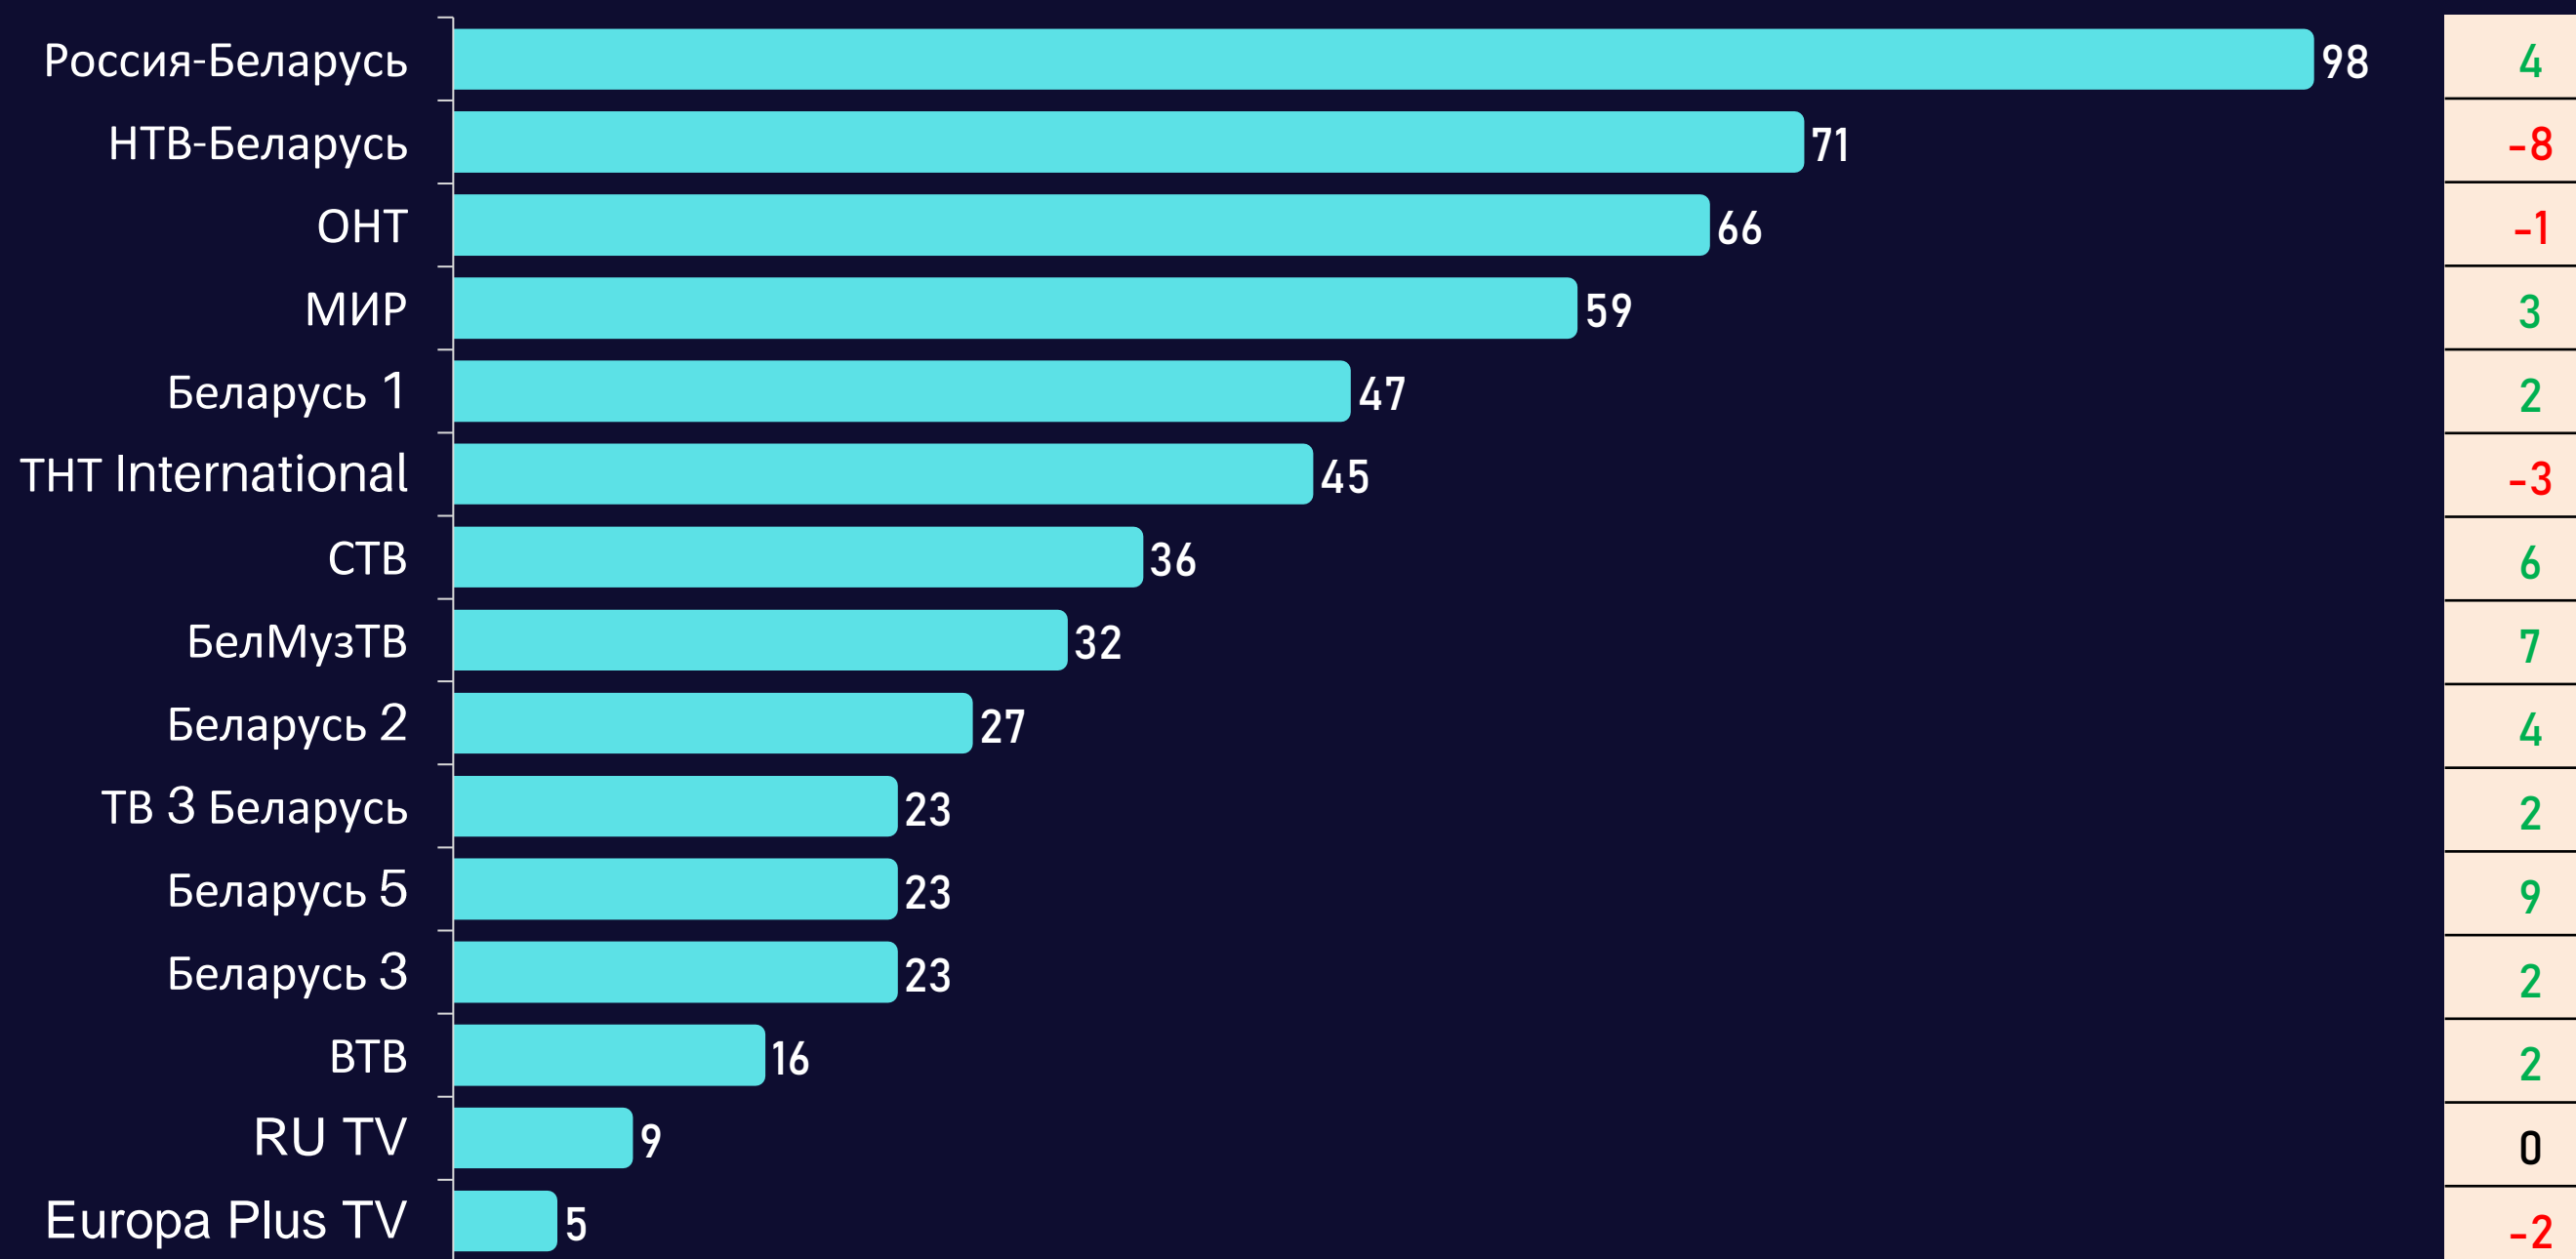

Share

Среднесуточный охват каналов

AvRch%

Среднесуточное время просмотра (зрители)

AvAudView, min.

Топ 15 программ на телеканалах

Программа	Канал	Дата	Начало	Окончание	Рейтинг
ПРИВЕТ, АНДРЕЙ!	Россия-Беларусь	21.01.2023	21:30:55	23:18:47	7.9
ВЕСТИ НЕДЕЛИ	Россия-Беларусь	22.01.2023	19:59:57	21:00:13	6.85
ПЕСНИ ОТ ВСЕЙ ДУШИ	Россия-Беларусь	22.01.2023	17:59:06	19:48:41	6.43
ВЕСТИ (20:00)	Россия-Беларусь	21.01.2023	19:59:56	20:59:51	5.72
ИЗМАЙЛОВСКИЙ ПАРК	Россия-Беларусь	22.01.2023	19:48:41	19:59:57	5.43
БЕЛАРУСЬ. НОВОСТИ (21:00)	Россия-Беларусь	21.01.2023	20:59:51	21:30:55	5.32
ПОЛЕ ЧУДЕС	ОНТ	20.01.2023	19:00:32	20:09:06	5.31
ВЕСТИ (17:00)	Россия-Беларусь	20.01.2023	16:59:46	17:29:50	5.19
НОВОСТИ (20:00)	ОНТ	20.01.2023	20:09:06	20:28:23	5.15
60 МИНУТ. СПЕЦВЫПУСК	Россия-Беларусь	20.01.2023	14:39:16	16:59:46	4.8
ЦЕНТРАЛЬНОЕ ТЕЛЕВИДЕНИЕ	НТВ-Беларусь	21.01.2023	18:59:42	20:20:15	4.65
ФАКТОР.ВУ	Беларусь 1	20.01.2023	20:45:11	24:02:45	4.31
ПЛЮС-МИНУС. ПОГОДА НА НЕДЕЛЮ	Россия-Беларусь	21.01.2023	19:45:12	19:59:56	4.27
НАШИ НОВОСТИ (18:00)	ОНТ	17.01.2023	17:59:55	18:23:26	4.16
ВРЕМЯ ПОКАЖЕТ	ОНТ	16.01.2023	18:19:28	18:52:00	4.03