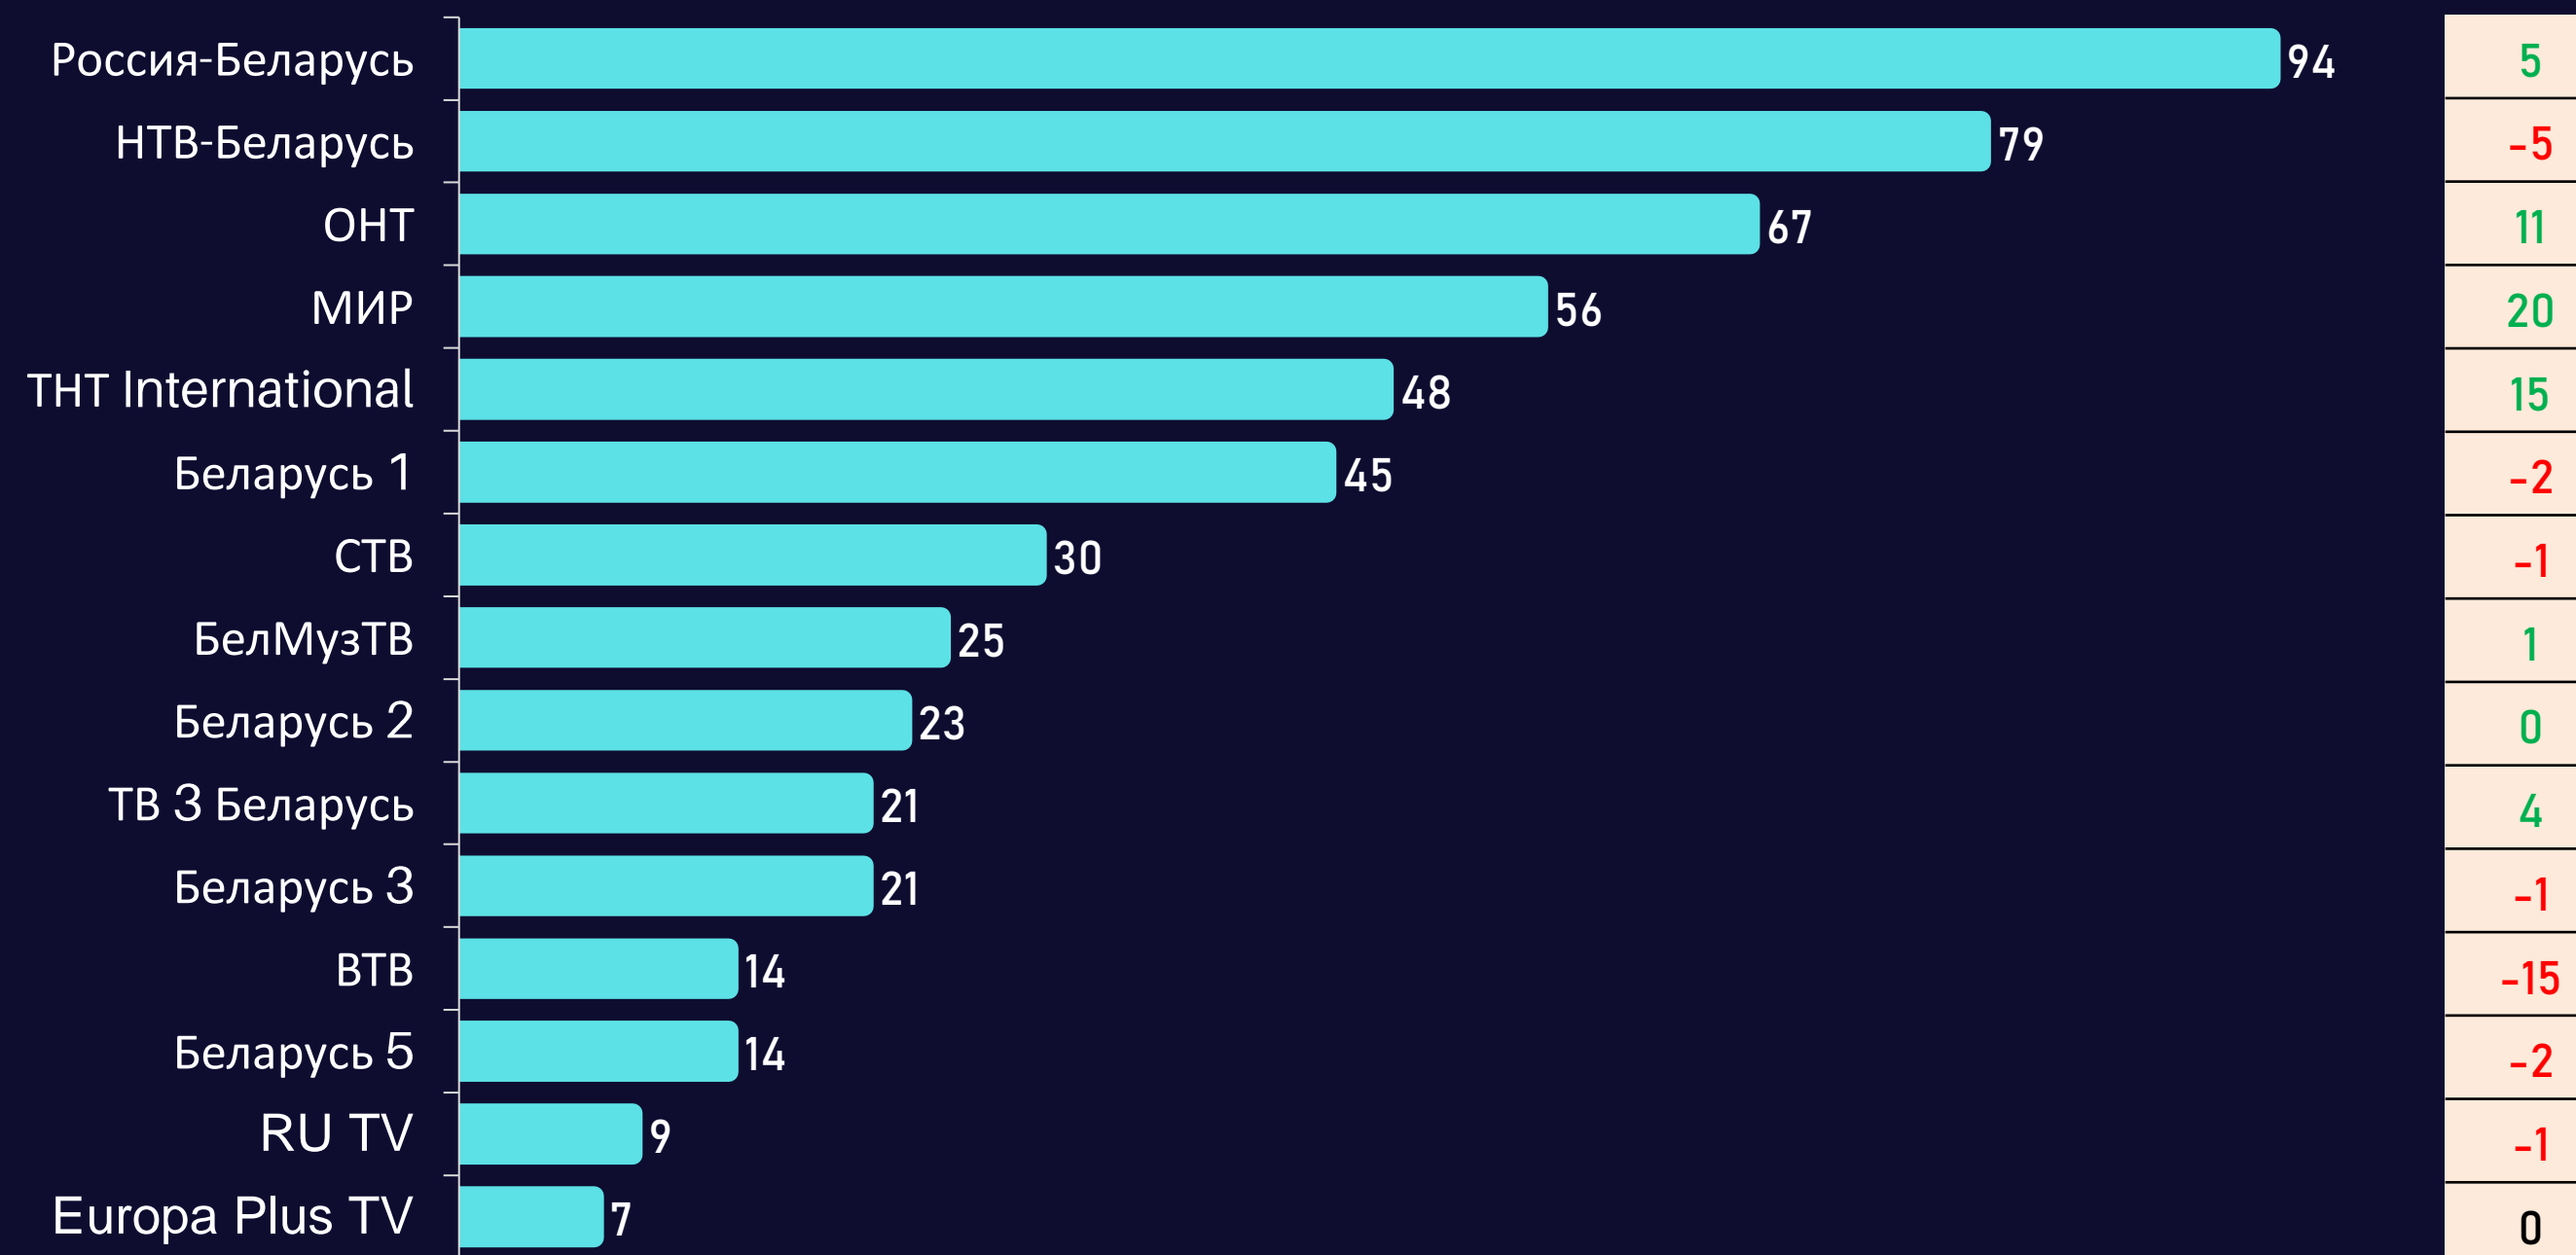

Среднесуточный рейтинг каналов

Rtg%

Среднесуточная доля каналов

Share

Среднесуточный охват каналов

AvRch%

Среднесуточное время просмотра (зрители)

AvAudView, min.

Топ 15 программ на телеканалах

Программа	Канал	Дата	Начало	Окончание	Рейтинг
ВЕСТИ НЕДЕЛИ	Россия-Беларусь	15.01.2023	19:59:55	21:00:34	8.38
ПРИВЕТ, АНДРЕЙ!	Россия-Беларусь	14.01.2023	20:56:11	22:41:32	7.45
ПЕСНИ ОТ ВСЕЙ ДУШИ	Россия-Беларусь	15.01.2023	17:59:22	19:56:54	7.18
СЕГОДНЯ (19:00)	НТВ-Беларусь	14.01.2023	18:59:41	19:24:01	5.37
ПОЛЕ ЧУДЕС	ОНТ	13.01.2023	19:02:44	20:06:19	5.17
ВЕСТИ (20:00)	Россия-Беларусь	14.01.2023	19:59:36	20:56:11	5.16
ДНК	НТВ-Беларусь	10.01.2023	17:55:58	18:59:58	4.74
ПЛЮС-МИНУС. ПОГОДА НА НЕДЕЛЮ	Россия-Беларусь	14.01.2023	19:46:13	19:59:36	4.64
ЗА ГРАНЬЮ	НТВ-Беларусь	10.01.2023	17:40:31	17:55:58	4.44
СЛЕДСТВИЕ ВЕЛИ...	НТВ-Беларусь	14.01.2023	18:06:01	18:59:41	4.31
ДУРОЧКА НАДЯ	Россия-Беларусь	14.01.2023	22:41:32	23:31:06	4.3
ВЕСТИ (17:00)	Россия-Беларусь	09.01.2023	16:59:52	17:29:39	3.96
60 МИНУТ. СПЕЦВЫПУСК	Россия-Беларусь	09.01.2023	14:40:22	16:59:52	3.82
ПОЕМ НА КУХНЕ ВСЕЙ СТРАНОЙ	ОНТ	15.01.2023	21:10:15	23:04:39	3.79
НОВОСТИ (20:00)	ОНТ	13.01.2023	20:06:26	20:29:32	3.66