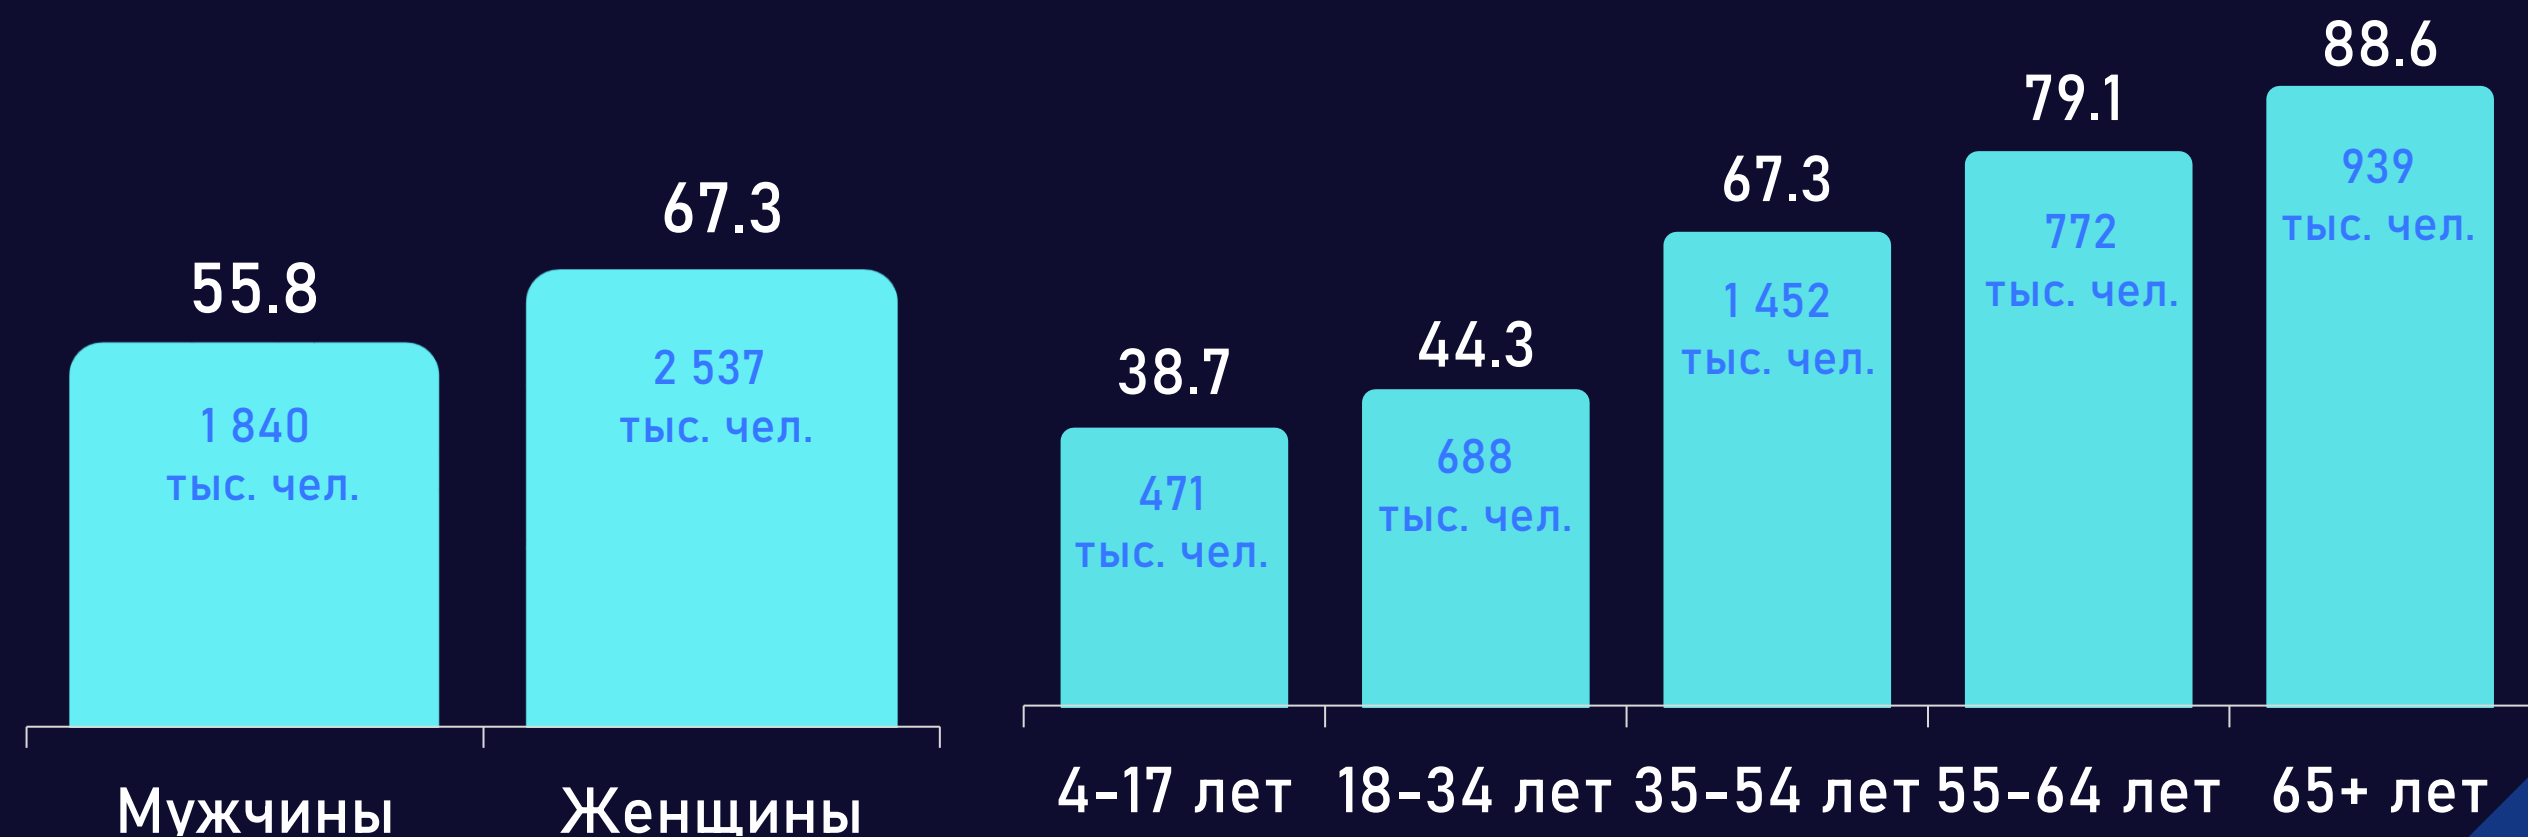

Отчет о телесмотрении

09-15 января 2023 г.

Методологические ОСНОВЫ

Генеральная совокупность:

городское население Республики Беларусь в возрасте 4 лет и старше.

Размер генеральной совокупности:

6 962 тысяч человек.

35-54 лет

20.4

55-64 лет

Наибольшее количество телезрителей было зарегистрировано в возрастных группах 35-54 и 65+ лет.

Среднесуточный охват телевидения

AvRch%/000

Среднесуточный охват телевидения

AvRch%/000

Среднесуточный рейтинг каналов

Rtg%

Среднесуточная доля каналов

Share

Среднесуточный охват каналов

AvRch%

Среднесуточное время просмотра (зрители)

AvAudView, min.