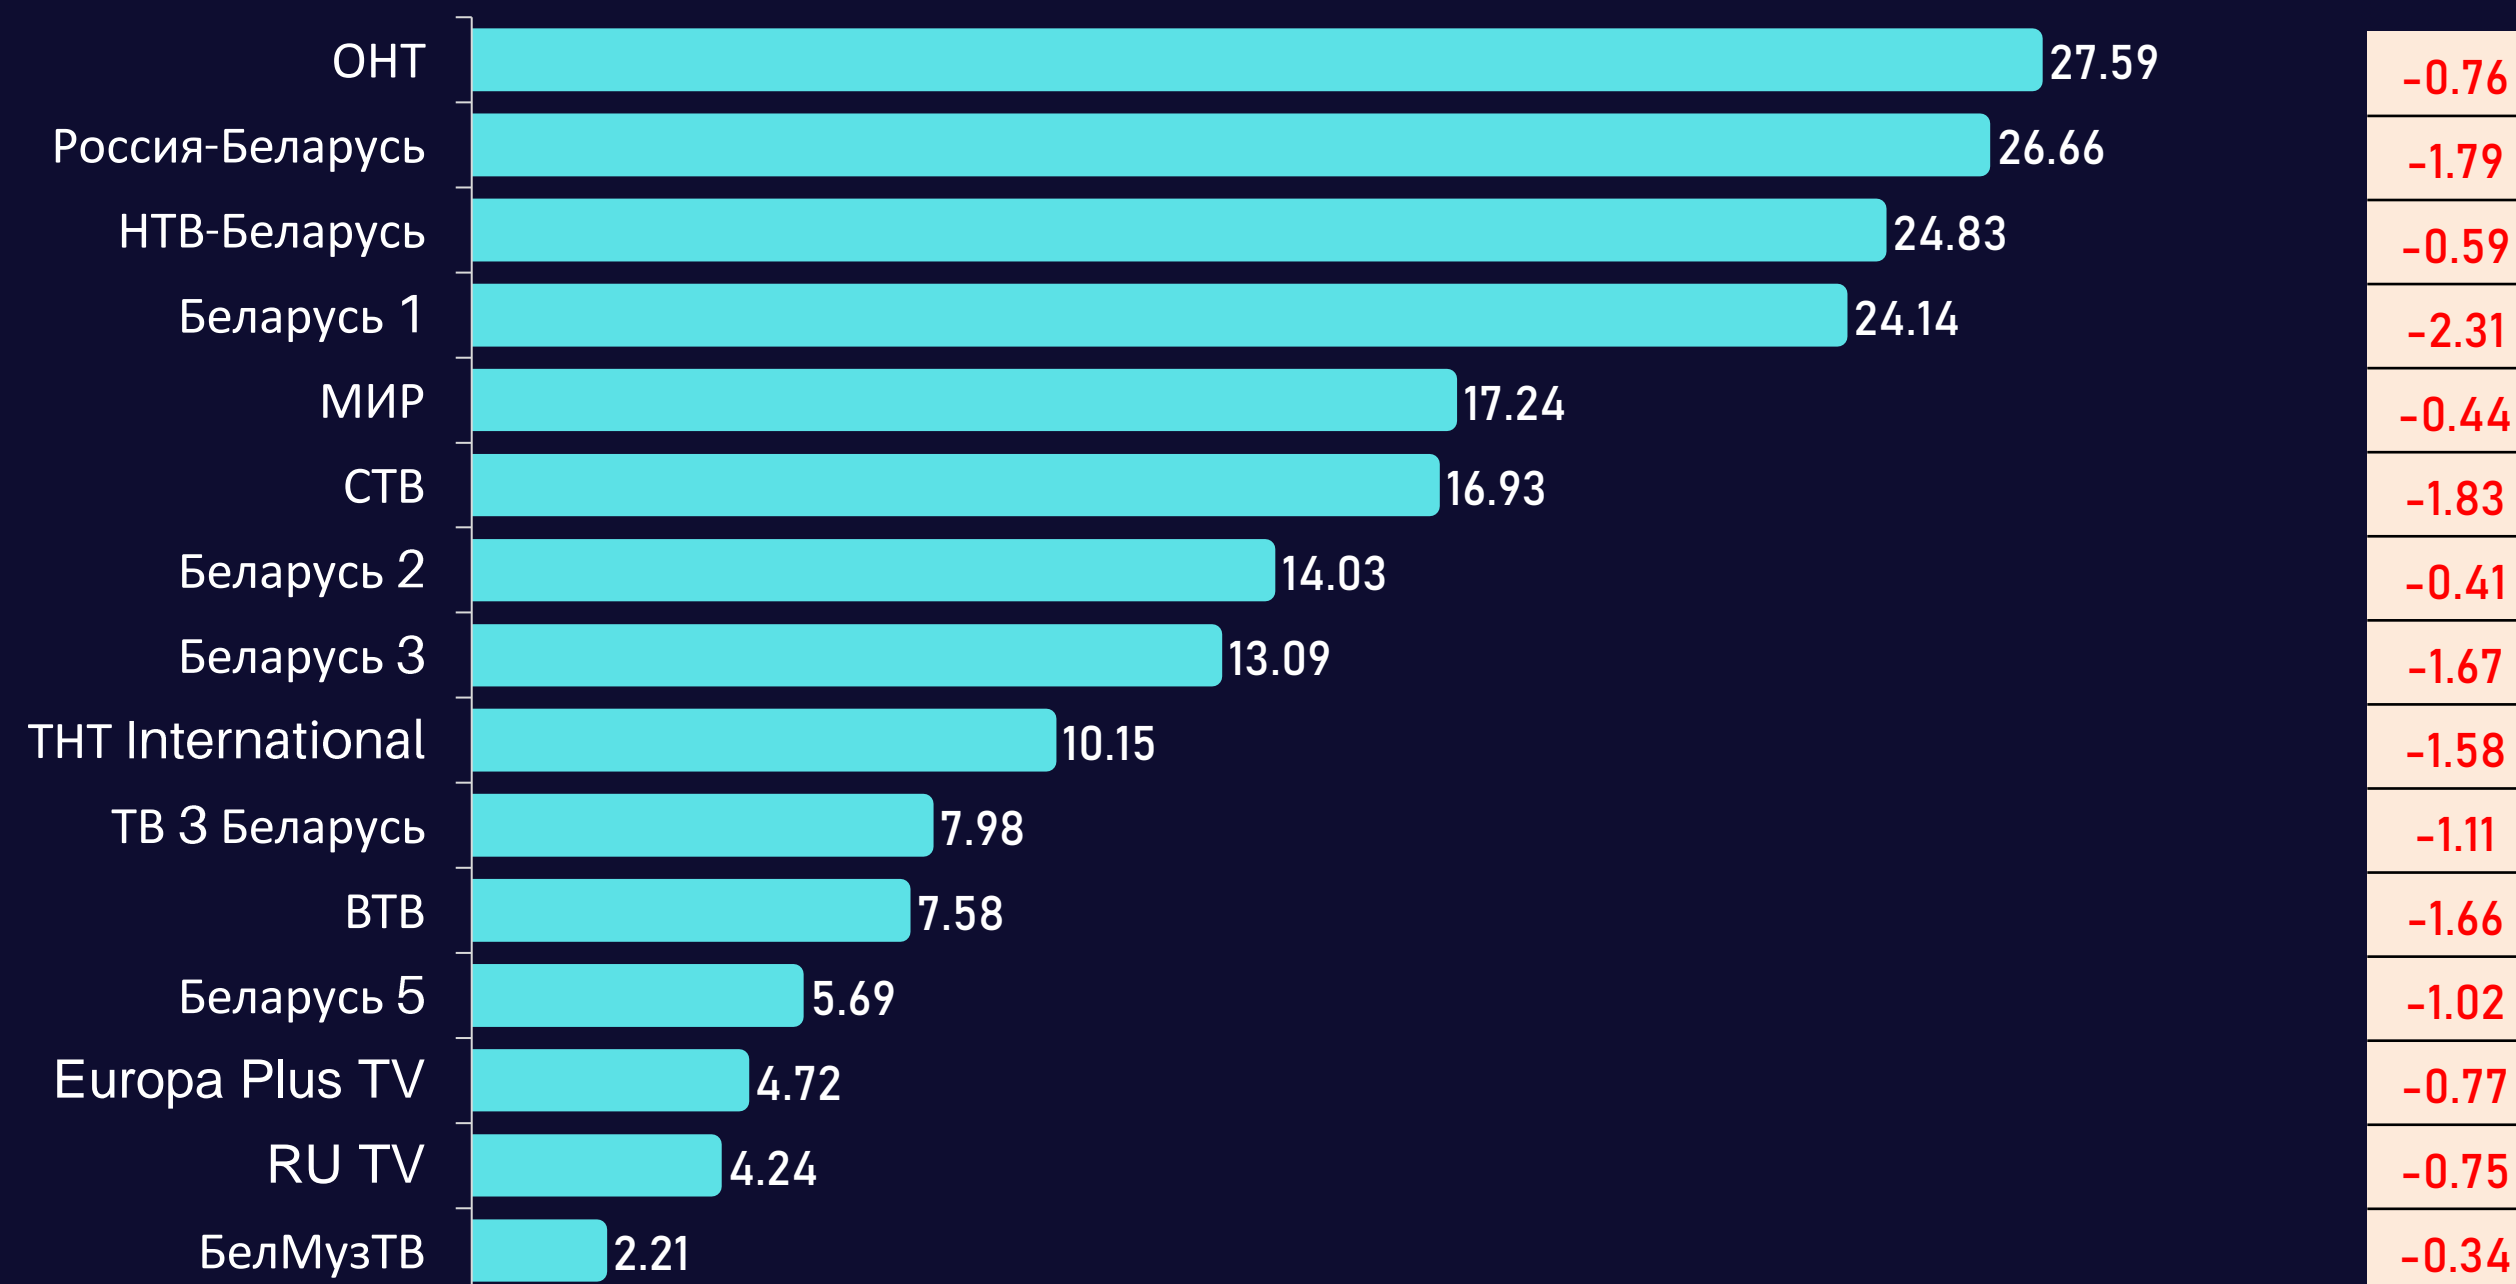

Среднесуточный рейтинг каналов

Rtg%

Среднесуточная доля каналов

Share

Среднесуточный охват каналов

AvRch%

Среднесуточное время просмотра (зрители)

AvAudView, min.

Топ 15 программ на телеканалах

Программа	Канал	Дата	Начало	Окончание	Рейтинг
ВЕСТИ НЕДЕЛИ	Россия-Беларусь	15.01.2023	19:59:55	21:00:34	8.38
ПРИВЕТ, АНДРЕЙ!	Россия-Беларусь	14.01.2023	20:56:11	22:41:32	7.45
ПЕСНИ ОТ ВСЕЙ ДУШИ	Россия-Беларусь	15.01.2023	17:59:22	19:56:54	7.18
СЕГОДНЯ (19:00)	НТВ-Беларусь	14.01.2023	18:59:41	19:24:01	5.37
ПОЛЕ ЧУДЕС	ОНТ	13.01.2023	19:02:44	20:06:19	5.17
ВЕСТИ (20:00)	Россия-Беларусь	14.01.2023	19:59:36	20:56:11	5.16
ДНК	НТВ-Беларусь	10.01.2023	17:55:58	18:59:58	4.74
ПЛЮС-МИНУС. ПОГОДА НА НЕДЕЛЮ	Россия-Беларусь	14.01.2023	19:46:13	19:59:36	4.64
ЗА ГРАНЬЮ	НТВ-Беларусь	10.01.2023	17:40:31	17:55:58	4.44
СЛЕДСТВИЕ ВЕЛИ...	НТВ-Беларусь	14.01.2023	18:06:01	18:59:41	4.31
ДУРОЧКА НАДЯ	Россия-Беларусь	14.01.2023	22:41:32	23:31:06	4.3
ВЕСТИ (17:00)	Россия-Беларусь	09.01.2023	16:59:52	17:29:39	3.96
60 МИНУТ. СПЕЦВЫПУСК	Россия-Беларусь	09.01.2023	14:40:22	16:59:52	3.82
ПОЕМ НА КУХНЕ ВСЕЙ СТРАНОЙ	ОНТ	15.01.2023	21:10:15	23:04:39	3.79
НОВОСТИ (20:00)	ОНТ	13.01.2023	20:06:26	20:29:32	3.66