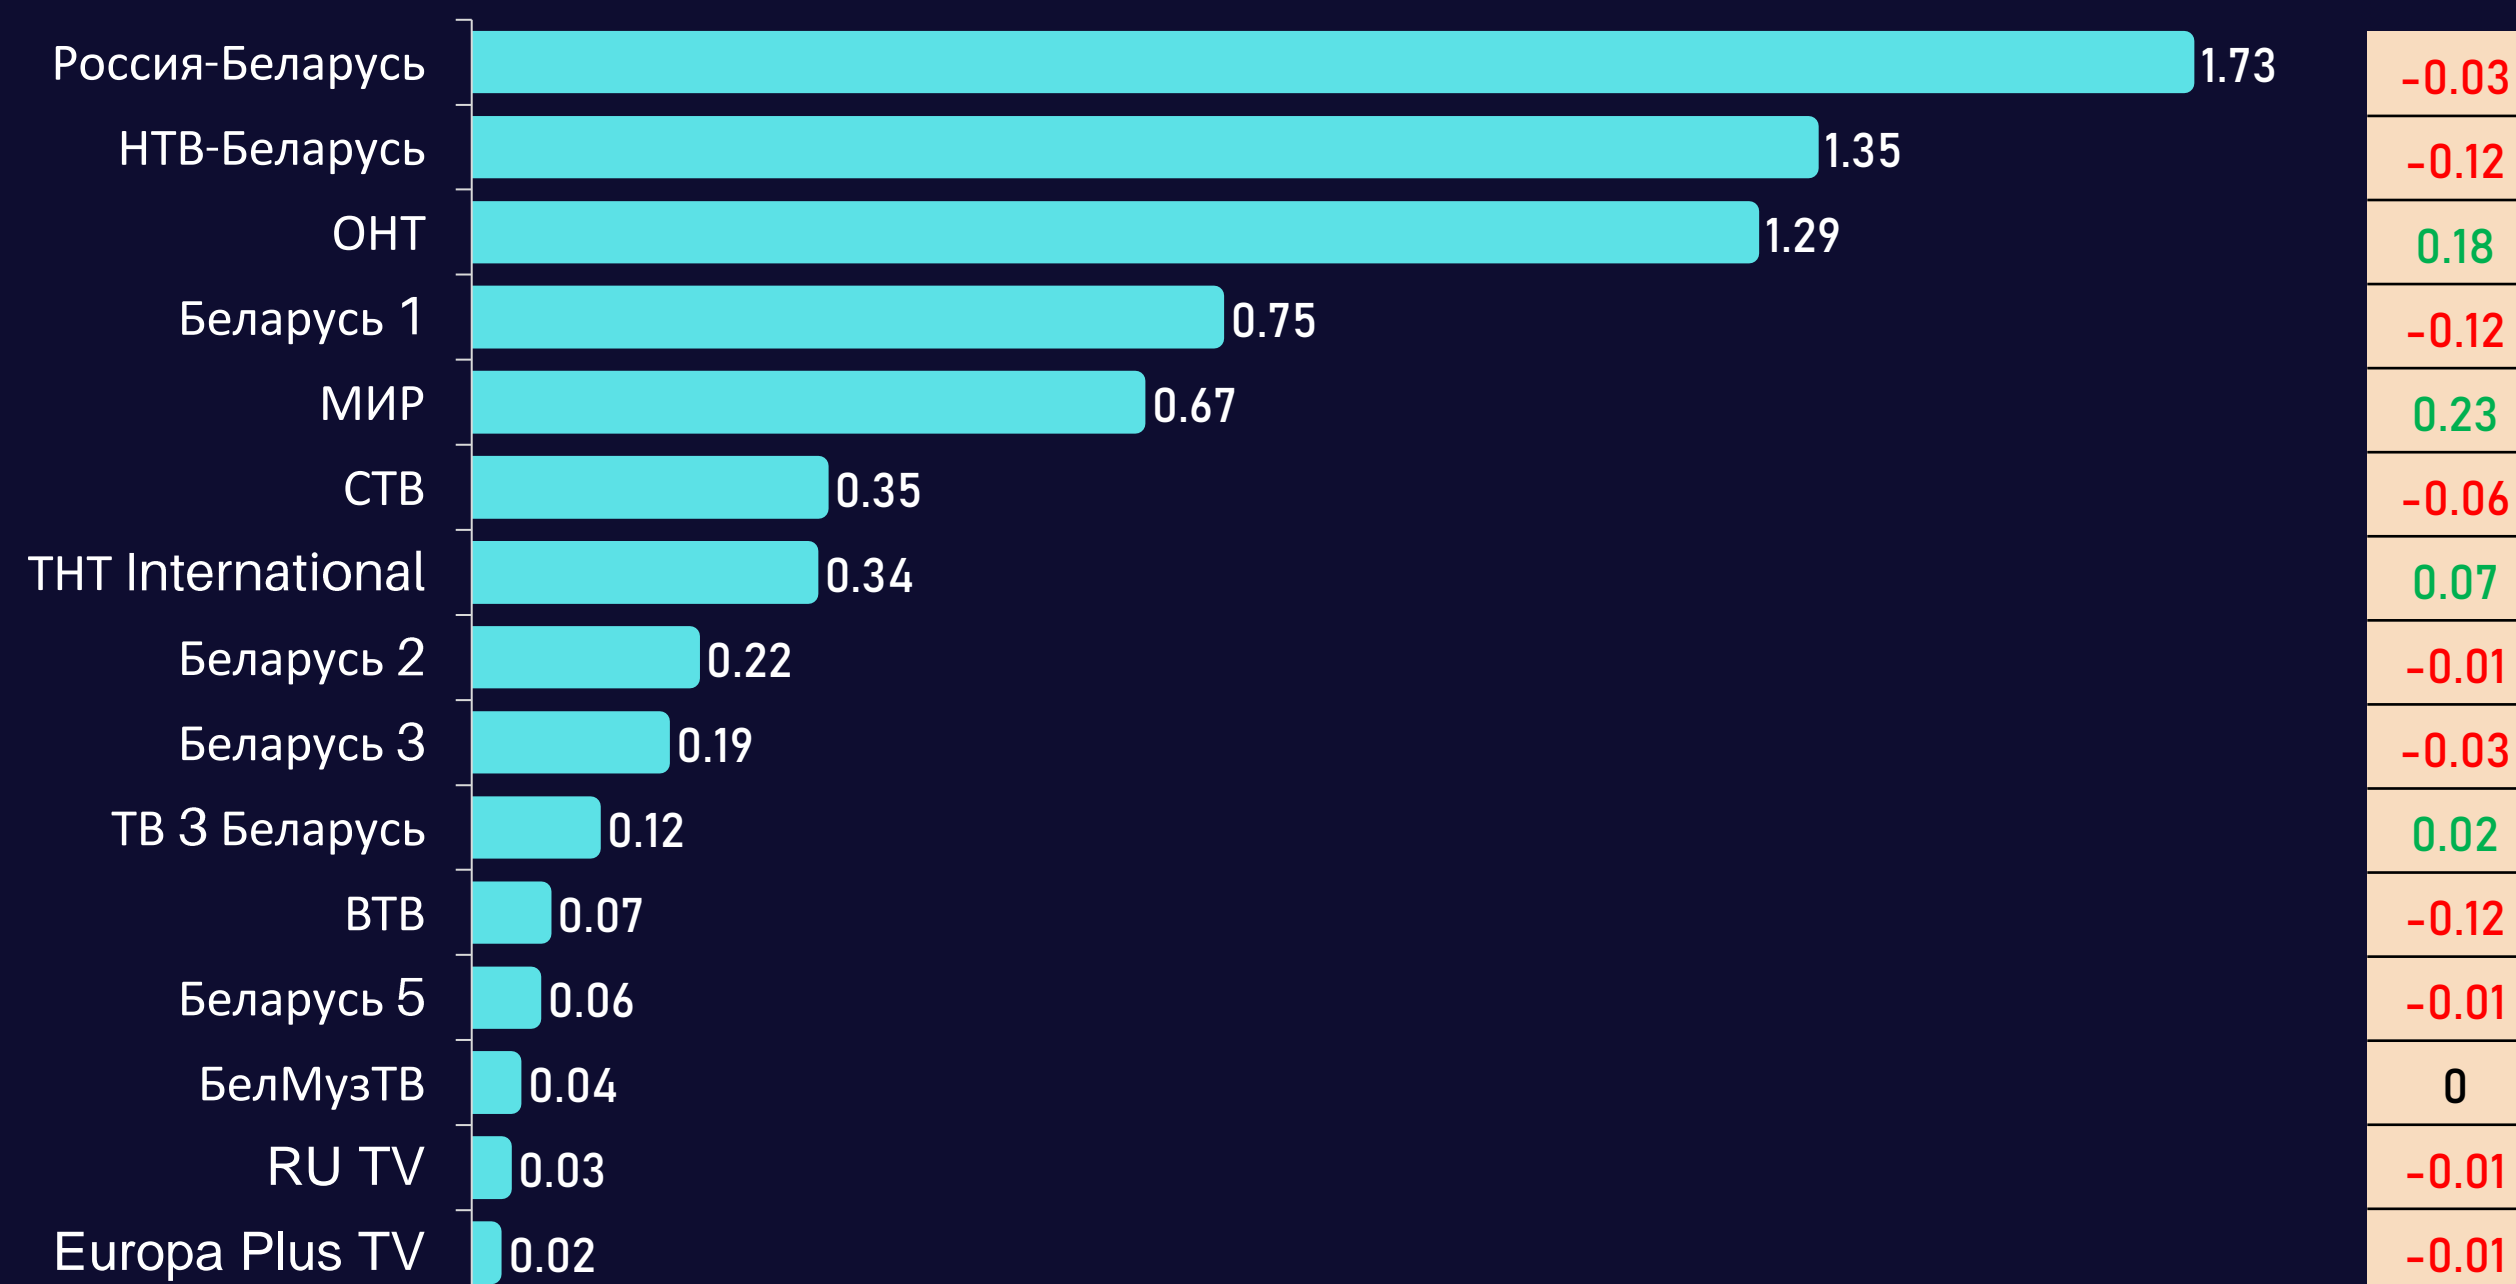

35-54 лет

20.4

55-64 лет

Наибольшее количество телезрителей было зарегистрировано в возрастных группах 35-54 и 65+ лет.

Среднесуточный охват телевидения

AvRch%/000

Среднесуточный охват телевидения

AvRch%/000

Среднесуточный рейтинг каналов

Rtg%

Среднесуточная доля каналов

Share

Среднесуточный охват каналов

AvRch%

Среднесуточное время просмотра (зрители)

AvAudView, min.