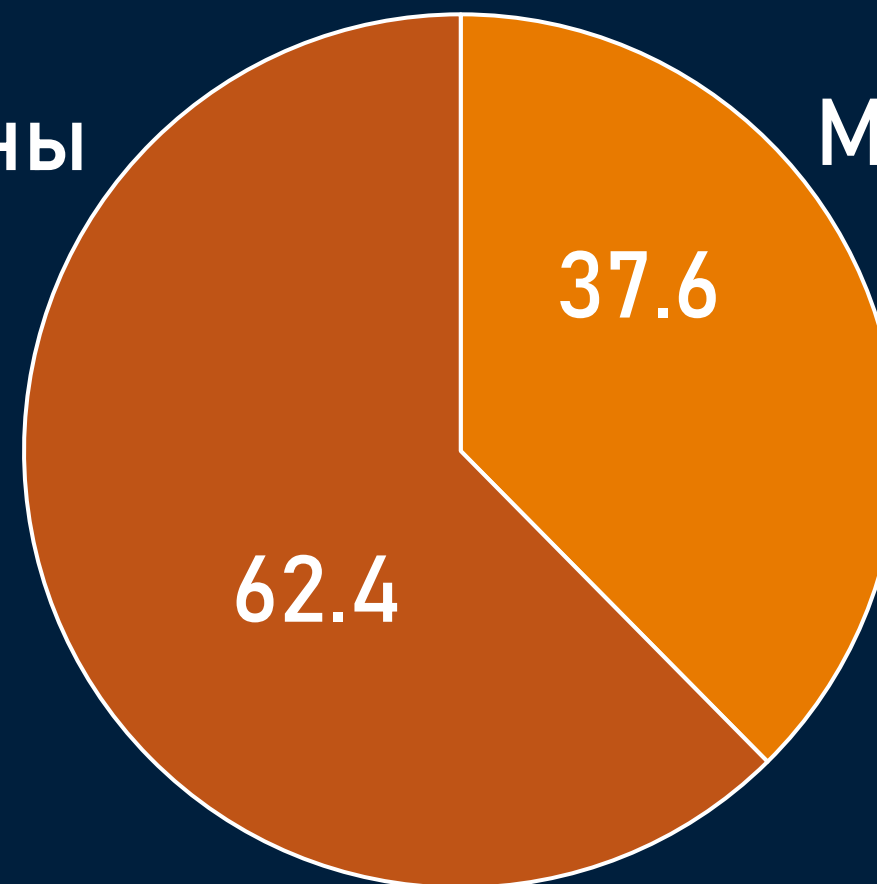

Отчет о телесмотрении

09-15 января 2023 г.

Методологические ОСНОВЫ

Генеральная совокупность:

городское население Республики Беларусь в возрасте 4 лет и старше.

Размер генеральной совокупности:

6 962 тысяч человек.

Количество измеряемых телеканалов:

15 телеканалов в измерении аудитории, 45 телеканалов в другом измеряемом ТВ,
15 телеканалов в мониторинге.

Эфирные сутки:

05:00-29:00.

Профиль телезрителя

TgSat%

Женщины

Мужчины

Среди телезрителей процент женщин выше, чем процент мужчин.

4-17 лет

65+ лет

6.8

12.1

18-34 лет

29.3

31.4

35-54 лет

20.4

55-64 лет

Наибольшее количество телезрителей было зарегистрировано в возрастных группах 35-54 и 65+ лет.

Среднесуточный охват телевидения

AvRch%/000

Среднесуточный охват телевидения

AvRch%/000