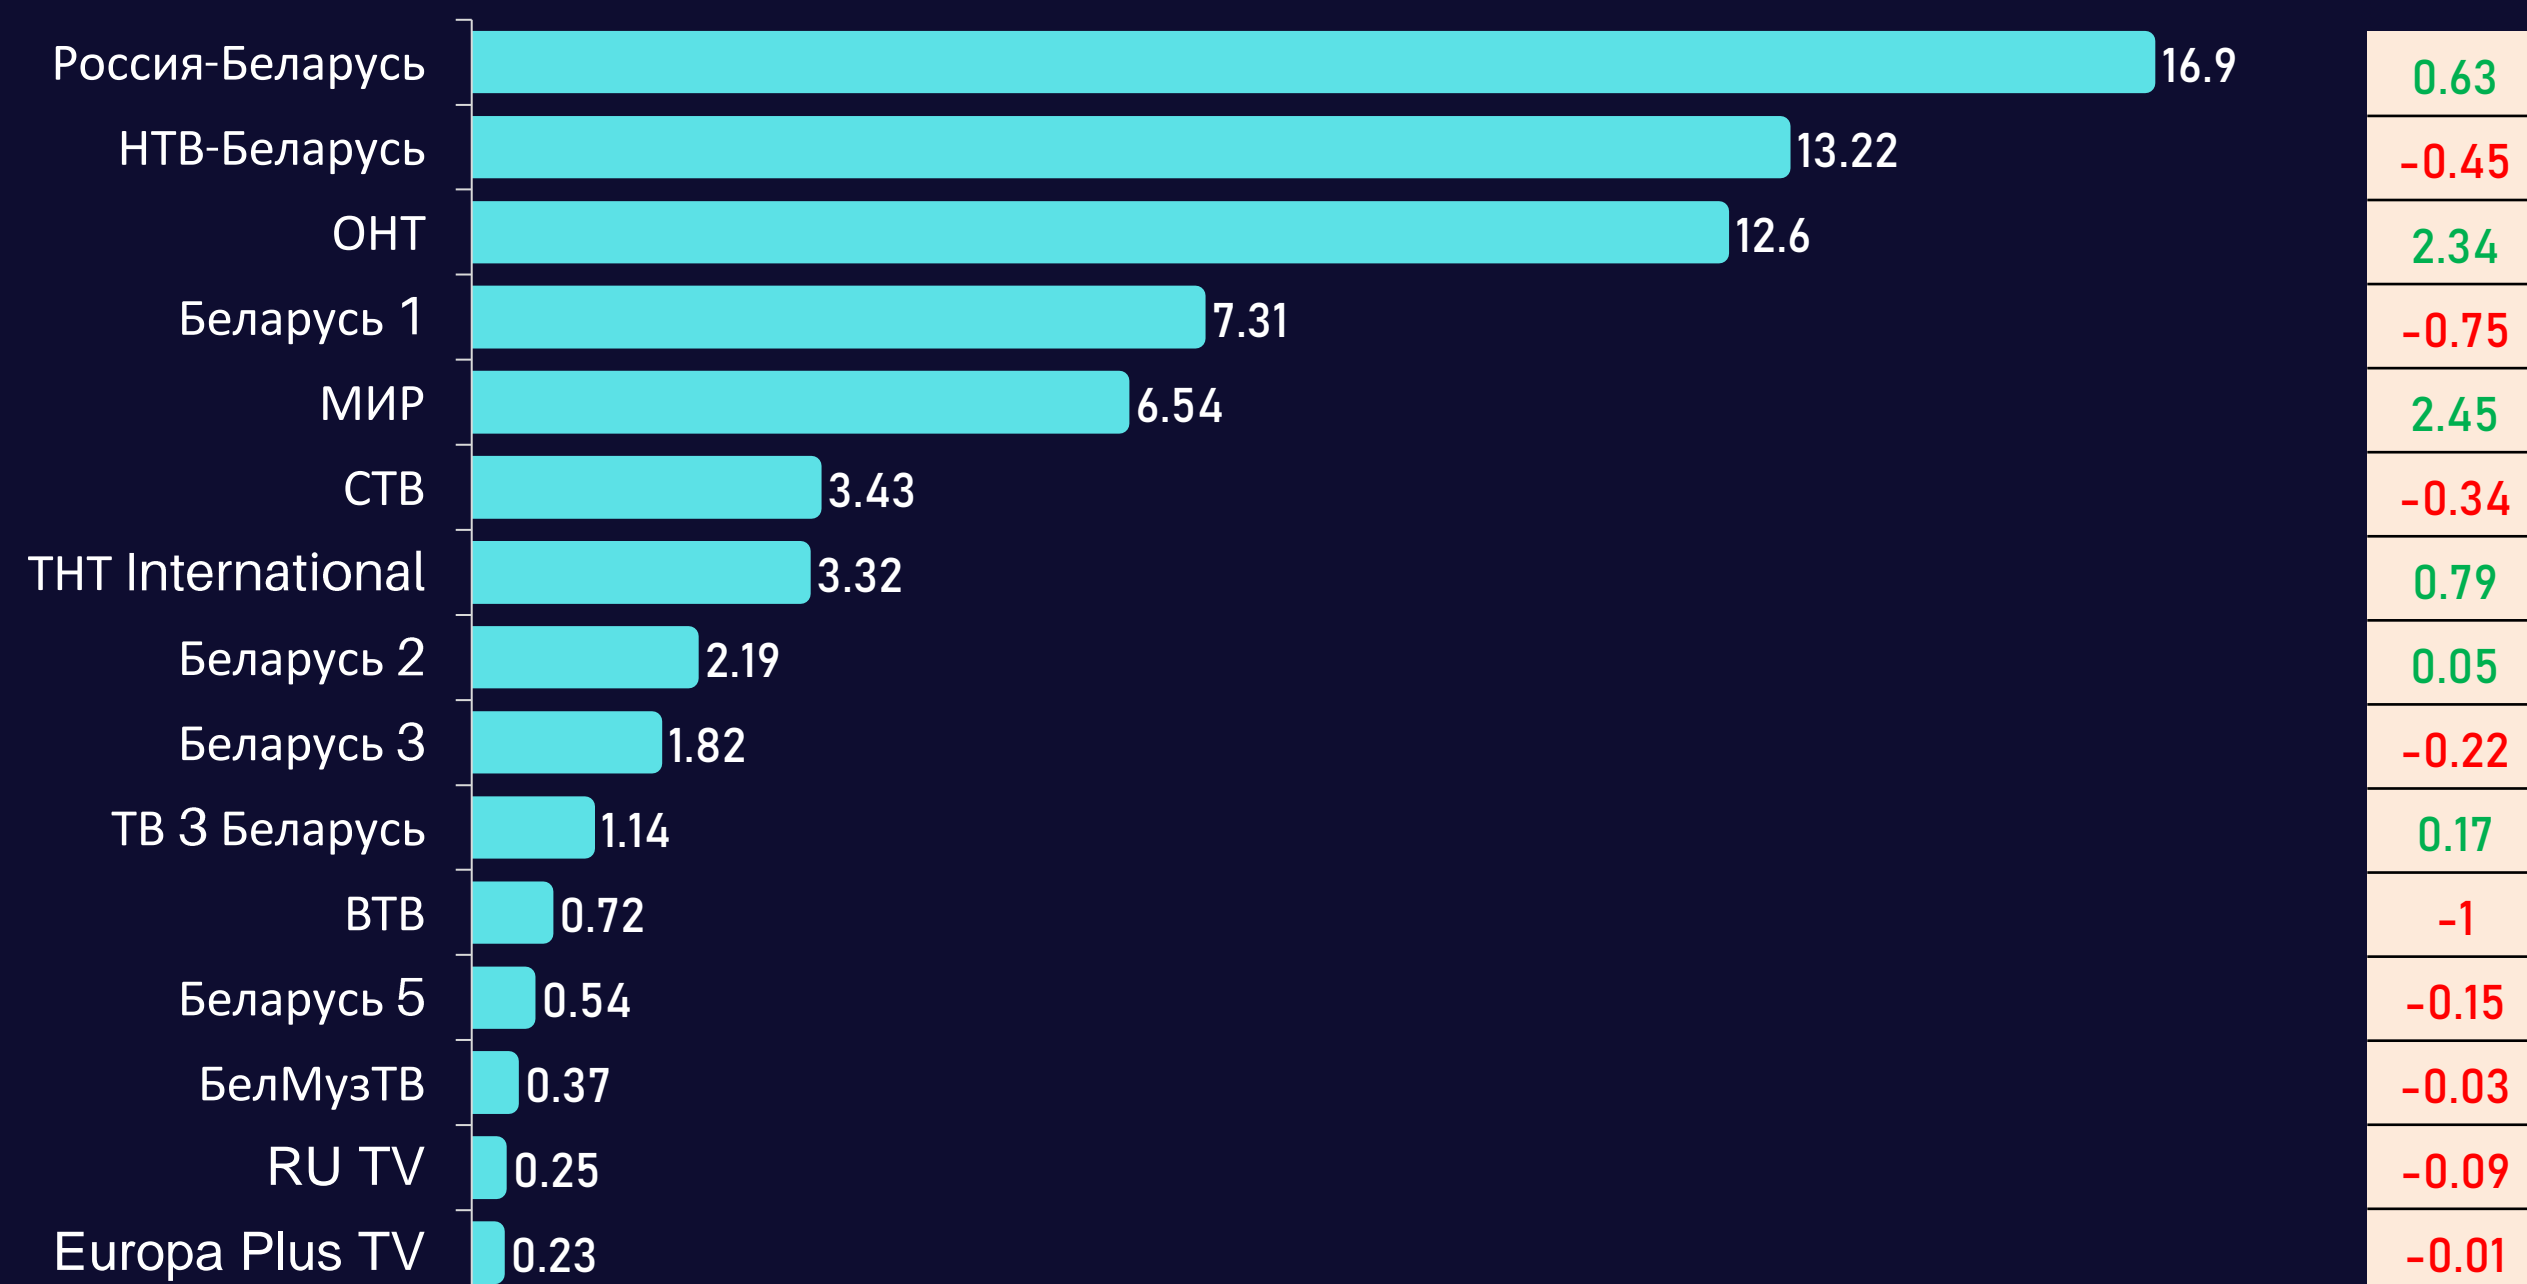

Среднесуточный рейтинг каналов

Rtg%

Среднесуточная доля каналов

Share

Среднесуточный охват каналов

AvRch%

Среднесуточное время просмотра (зрители)

AvAudView, min.