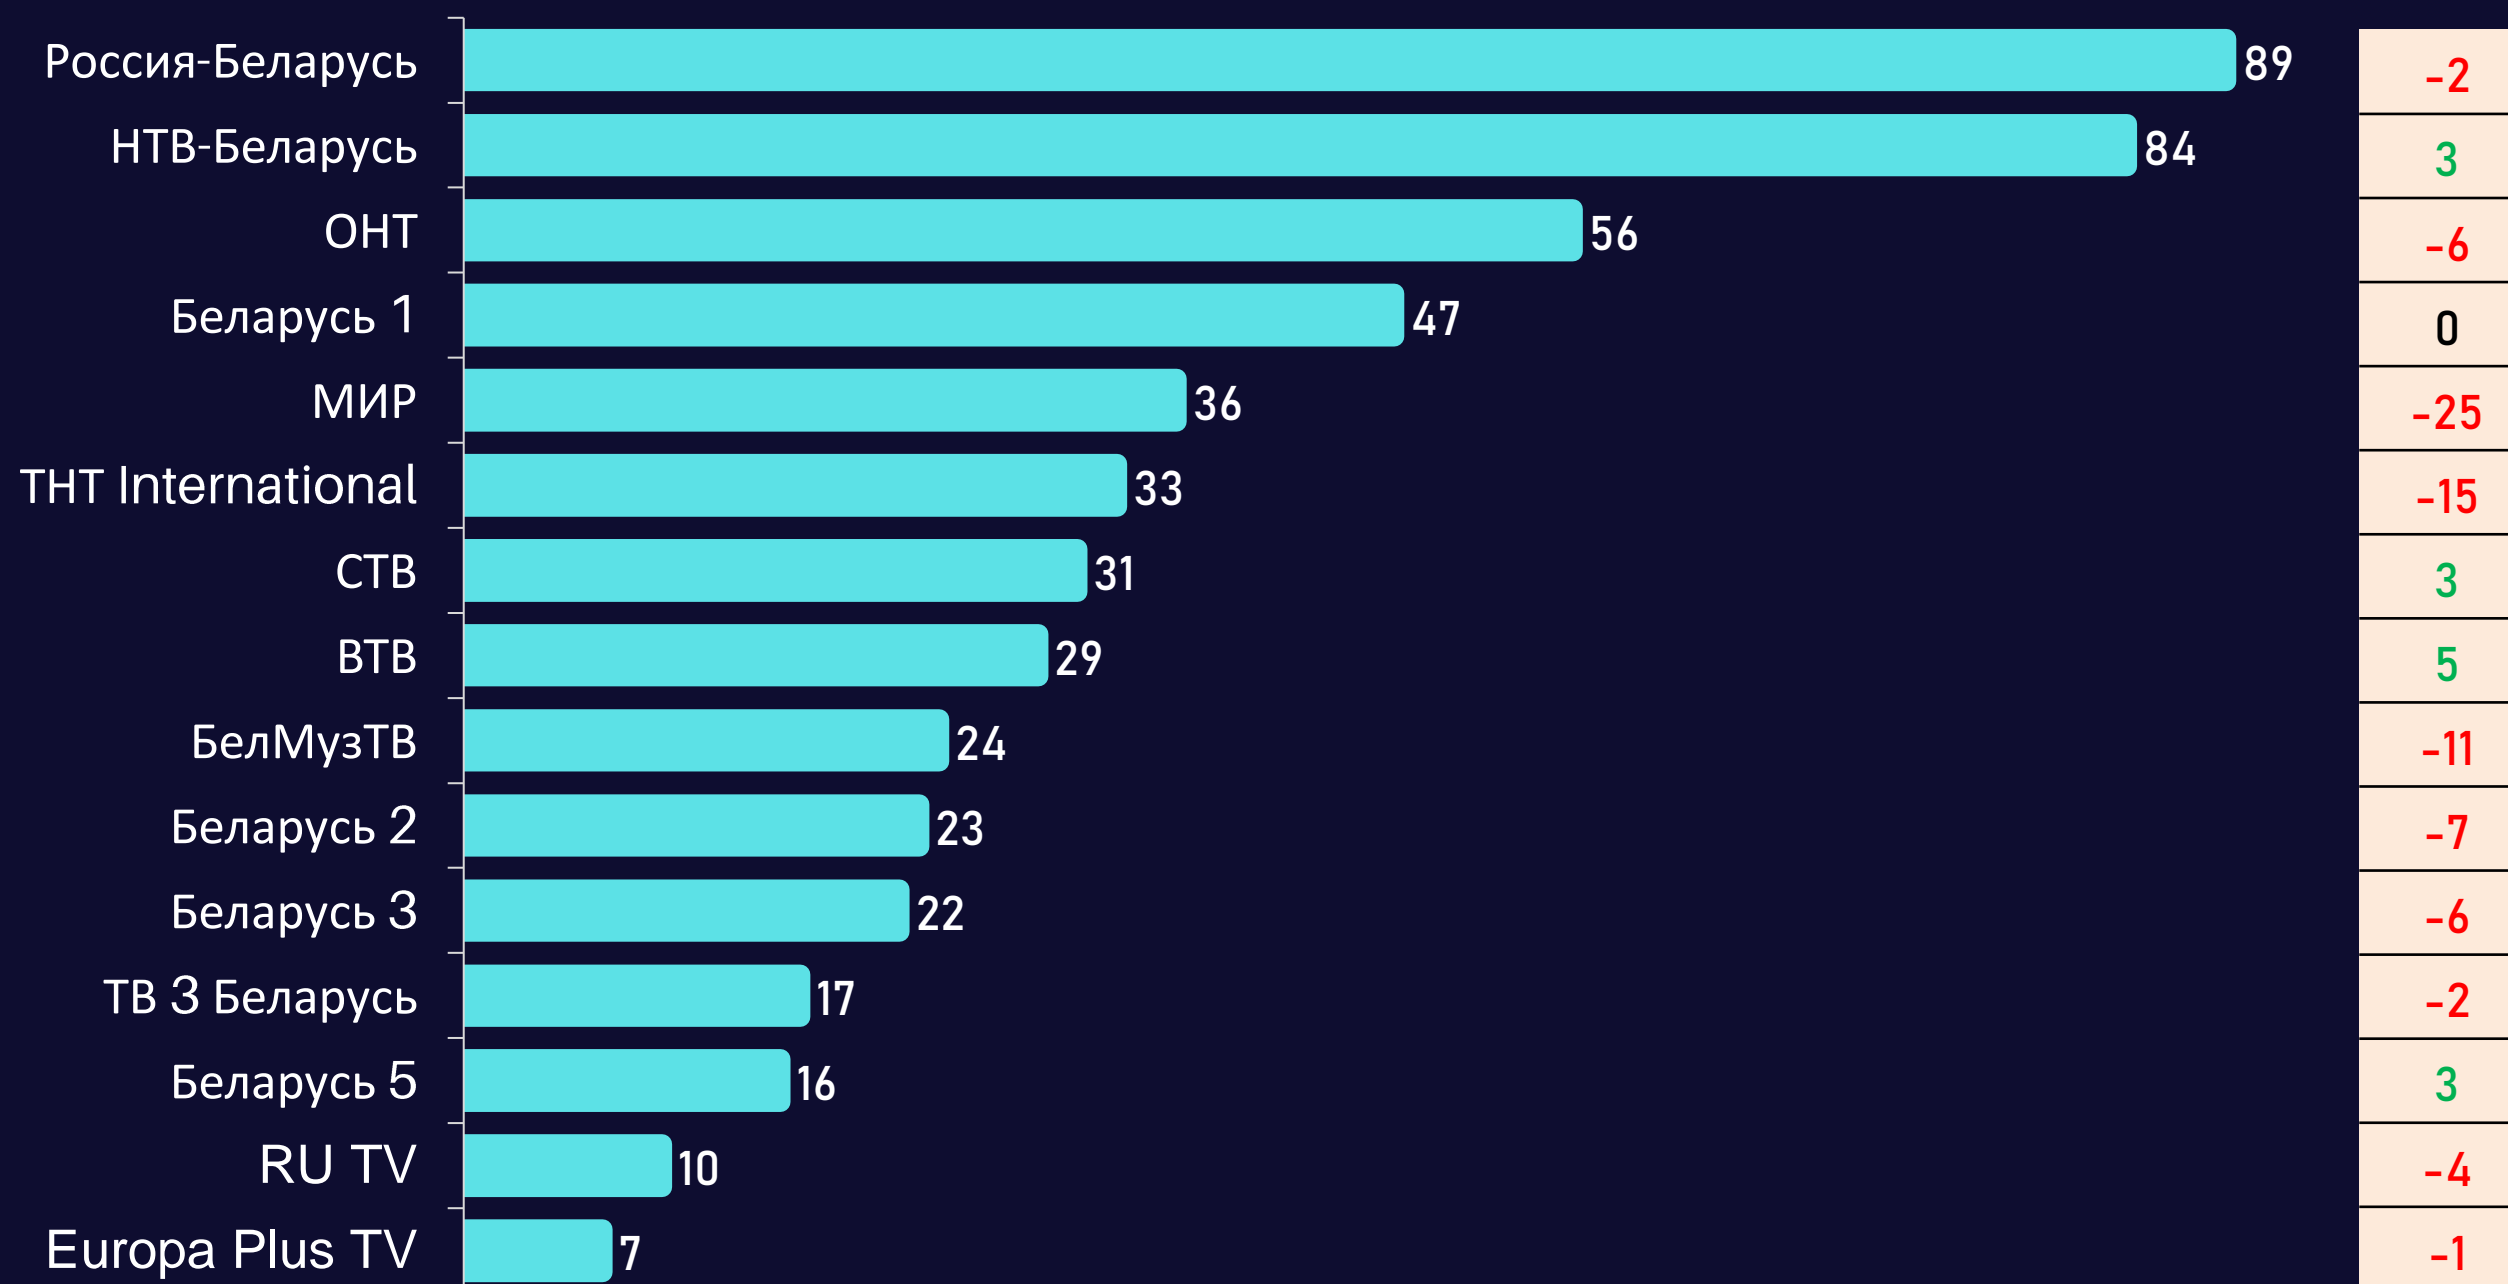

AvRch%/000

Среднесуточный охват телевидения

AvRch%/000

Среднесуточный рейтинг каналов

Rtg%

Среднесуточная доля каналов

Share

Среднесуточный охват каналов

AvRch%

Среднесуточное время просмотра (зрители)

AvAudView, min.

Топ 15 программ на телеканалах

Программа	Канал	Дата	Начало	Окончание	Рейтинг
ПЕСНИ ОТ ВСЕЙ ДУШИ	Россия-Беларусь	08.01.2023	18:00:02	19:54:36	7.54
ВЕСТИ (20:00)	Россия-Беларусь	08.01.2023	19:59:40	21:07:21	6.79
ПРЕМЬЕРА ГОДА	Россия-Беларусь	04.01.2023	19:33:44	19:59:50	6.78
ЮМОР ГОДА	Россия-Беларусь	03.01.2023	19:31:50	19:44:38	5.95
ЮМОР! ЮМОР! ЮМОР!!!	Россия-Беларусь	05.01.2023	19:36:03	19:59:48	5.61
ПРИВЕТ, АНДРЕЙ	Россия-Беларусь	07.01.2023	20:55:11	22:42:34	5.22
ПОЛЕ ЧУДЕС	ОНТ	06.01.2023	19:21:27	20:29:42	4.94
ВЕСТИ (17:00)	Россия-Беларусь	02.01.2023	16:59:53	17:59:39	4.68
БИМ	НТВ-Беларусь	08.01.2023	20:29:54	21:27:15	4.51
СЛЕДСТВИЕ ВЕЛИ	НТВ-Беларусь	08.01.2023	18:22:04	18:59:55	4.29
НАШИ НОВОСТИ (20:30)	ОНТ	06.01.2023	20:29:49	21:23:47	4.23
ПЯТЬ МИНУТ ТИШИНЫ. НОВЫЕ ГОРИЗОНТЫ	НТВ-Беларусь	02.01.2023	12:32:46	13:22:46	4.16
СЕГОДНЯ (19:00)	НТВ-Беларусь	07.01.2023	18:59:45	19:27:33	4.12
ОХОТА НА ПИРАНЬЮ	Россия-Беларусь	08.01.2023	21:07:21	21:46:11	4.08
СКЛИФOSОВСКИЙ 8	Россия-Беларусь	02.01.2023	21:02:26	22:02:35	3.95