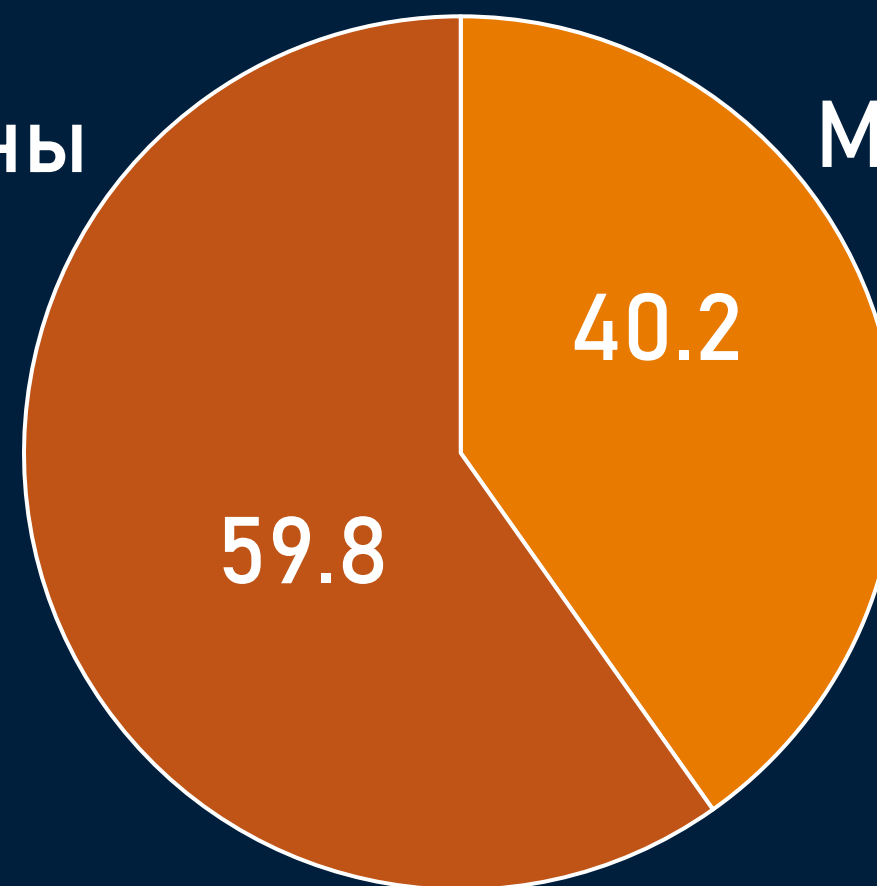

Отчет о телесмотрении

02-08 января 2023 г.

Методологические ОСНОВЫ

Генеральная совокупность:

городское население Республики Беларусь в возрасте 4 лет и старше.

Размер генеральной совокупности:

6 962 тысяч человек.

Количество измеряемых телеканалов:

15 телеканалов в измерении аудитории, 45 телеканалов в другом измеряемом ТВ,
15 телеканалов в мониторинге.

Эфирные сутки:

05:00-29:00.

Профиль телезрителя

TgSat%

Женщины

Мужчины

Среди телезрителей процент женщин выше, чем процент мужчин.

4-17 лет

65+ лет

18-34 лет

35-54 лет

55-64 лет

Наибольшее количество телезрителей было зарегистрировано в возрастных группах 35-54 и 65+ лет.

Среднесуточный охват телевидения

AvRch%/000

Среднесуточный охват телевидения

AvRch%/000

Среднесуточный рейтинг каналов

Rtg%

Среднесуточная доля каналов

Share

Среднесуточный охват каналов