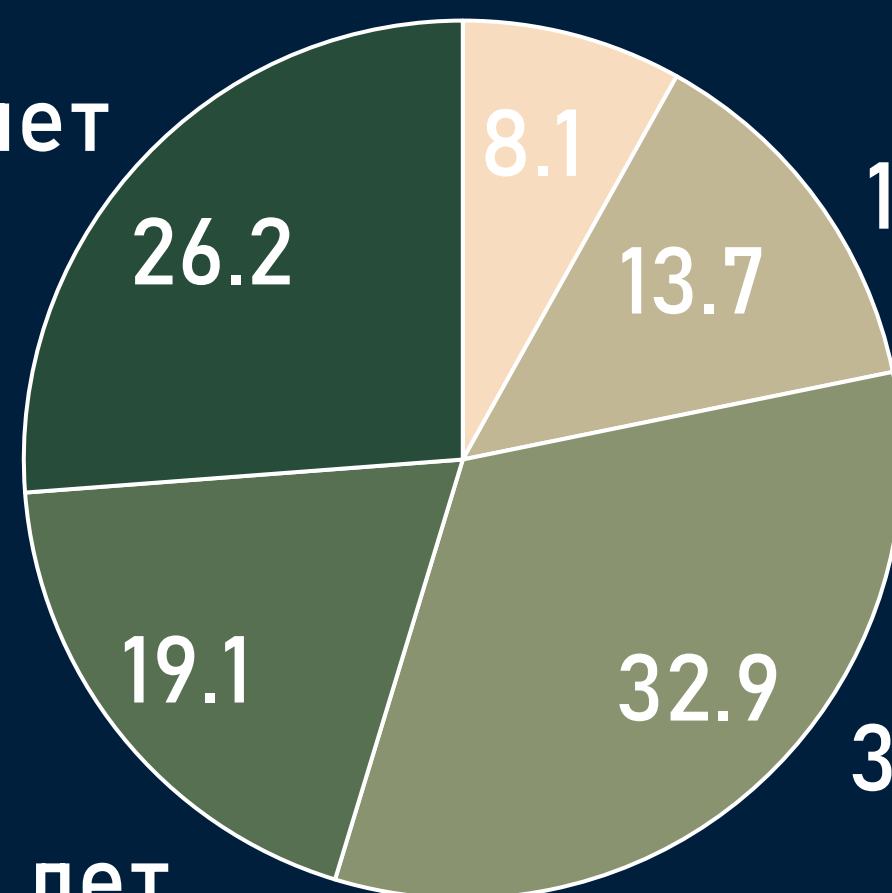

Отчет о телесмотрении

02-08 января 2023 г.

Методологические ОСНОВЫ

Генеральная совокупность:

городское население Республики Беларусь в возрасте 4 лет и старше.

Размер генеральной совокупности:

6 962 тысяч человек.

Количество измеряемых телеканалов:

15 телеканалов в измерении аудитории, 45 телеканалов в другом измеряемом ТВ,
15 телеканалов в мониторинге.

Эфирные сутки:

05:00-29:00.

Профиль телезрителя

TgSat%

Женщины

Мужчины

Среди телезрителей процент женщин выше, чем процент мужчин.

4-17 лет

65+ лет

18-34 лет

35-54 лет

55-64 лет

Наибольшее количество телезрителей было зарегистрировано в возрастных группах 35-54 и 65+ лет.

Среднесуточный охват телевидения

AvRch%/000

Среднесуточный охват телевидения

AvRch%/000

Среднесуточный рейтинг каналов

Rtg%

Среднесуточная доля каналов

Share

Среднесуточный охват каналов