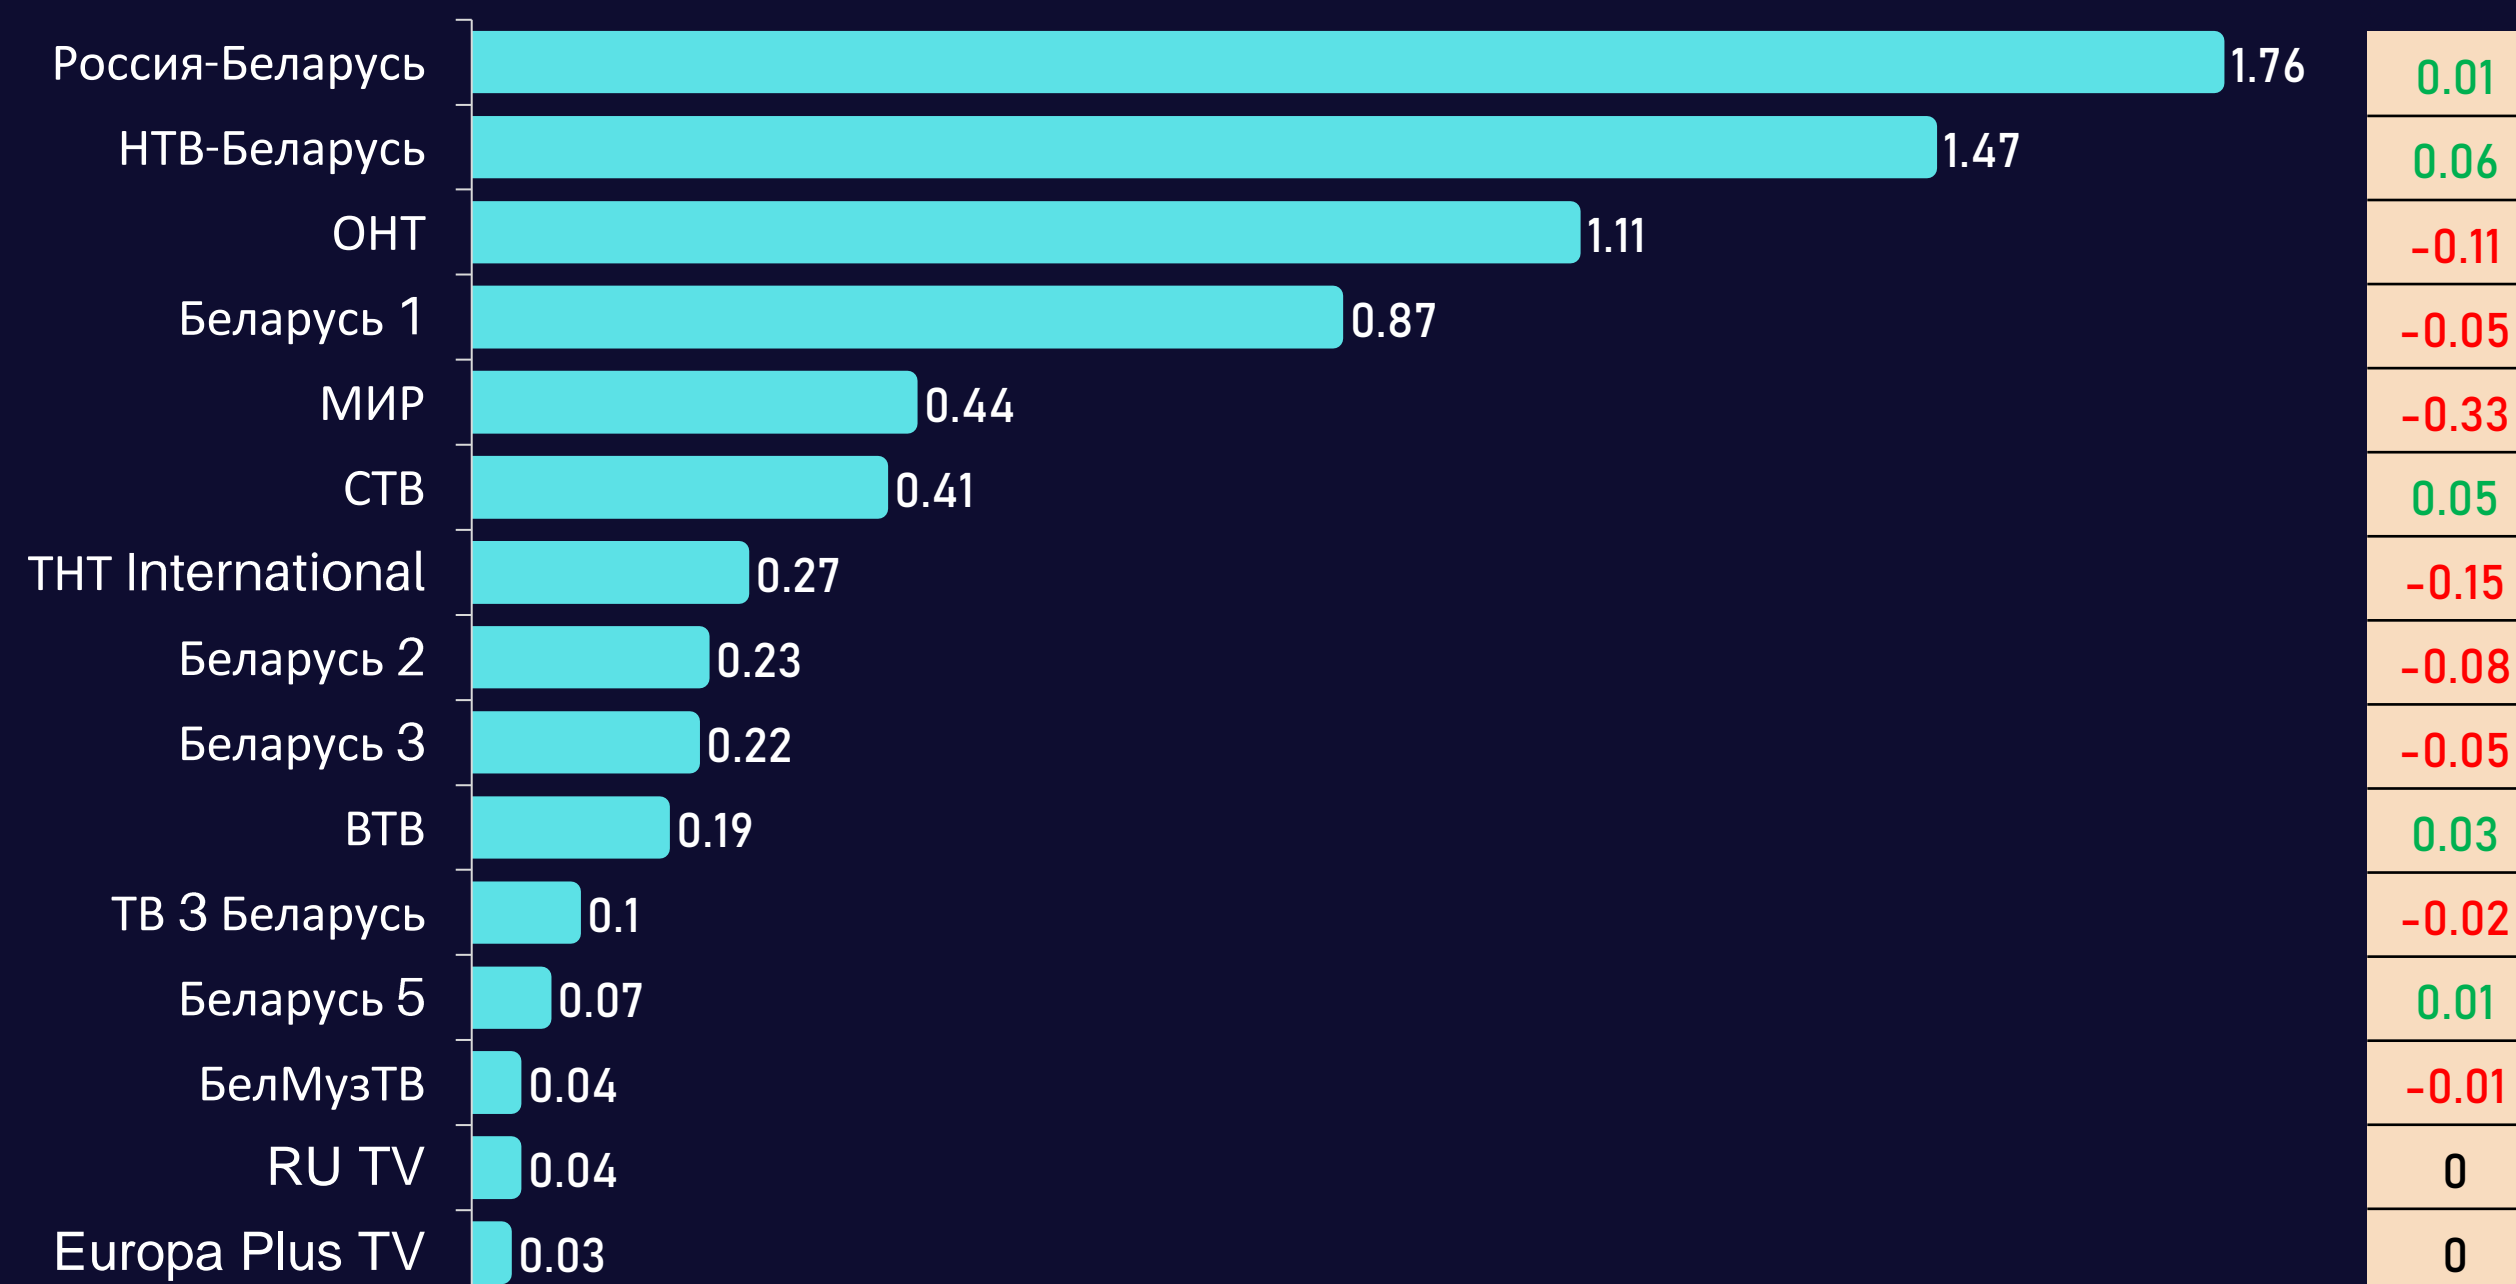

Отчет о телесмотрении

02-08 января 2023 г.

Методологические ОСНОВЫ

Генеральная совокупность:

городское население Республики Беларусь в возрасте 4 лет и старше.

Размер генеральной совокупности:

6 962 тысяч человек.

AvRch%/000

Среднесуточный охват телевидения

AvRch%/000

Среднесуточный рейтинг каналов

Rtg%

Среднесуточная доля каналов

Share

Среднесуточный охват каналов

AvRch%

Среднесуточное время просмотра (зрители)

AvAudView, min.

Топ 15 программ на телеканалах

Программа	Канал	Дата	Начало	Окончание	Рейтинг
ПЕСНИ ОТ ВСЕЙ ДУШИ	Россия-Беларусь	08.01.2023	18:00:02	19:54:36	7.54
ВЕСТИ (20:00)	Россия-Беларусь	08.01.2023	19:59:40	21:07:21	6.79
ПРЕМЬЕРА ГОДА	Россия-Беларусь	04.01.2023	19:33:44	19:59:50	6.78
ЮМОР ГОДА	Россия-Беларусь	03.01.2023	19:31:50	19:44:38	5.95
ЮМОР! ЮМОР! ЮМОР!!!	Россия-Беларусь	05.01.2023	19:36:03	19:59:48	5.61
ПРИВЕТ, АНДРЕЙ	Россия-Беларусь	07.01.2023	20:55:11	22:42:34	5.22
ПОЛЕ ЧУДЕС	ОНТ	06.01.2023	19:21:27	20:29:42	4.94
ВЕСТИ (17:00)	Россия-Беларусь	02.01.2023	16:59:53	17:59:39	4.68
БИМ	НТВ-Беларусь	08.01.2023	20:29:54	21:27:15	4.51
СЛЕДСТВИЕ ВЕЛИ	НТВ-Беларусь	08.01.2023	18:22:04	18:59:55	4.29
НАШИ НОВОСТИ (20:30)	ОНТ	06.01.2023	20:29:49	21:23:47	4.23
ПЯТЬ МИНУТ ТИШИНЫ. НОВЫЕ ГОРИЗОНТЫ	НТВ-Беларусь	02.01.2023	12:32:46	13:22:46	4.16
СЕГОДНЯ (19:00)	НТВ-Беларусь	07.01.2023	18:59:45	19:27:33	4.12
ОХОТА НА ПИРАНЬЮ	Россия-Беларусь	08.01.2023	21:07:21	21:46:11	4.08
СКЛИФOSОВСКИЙ 8	Россия-Беларусь	02.01.2023	21:02:26	22:02:35	3.95