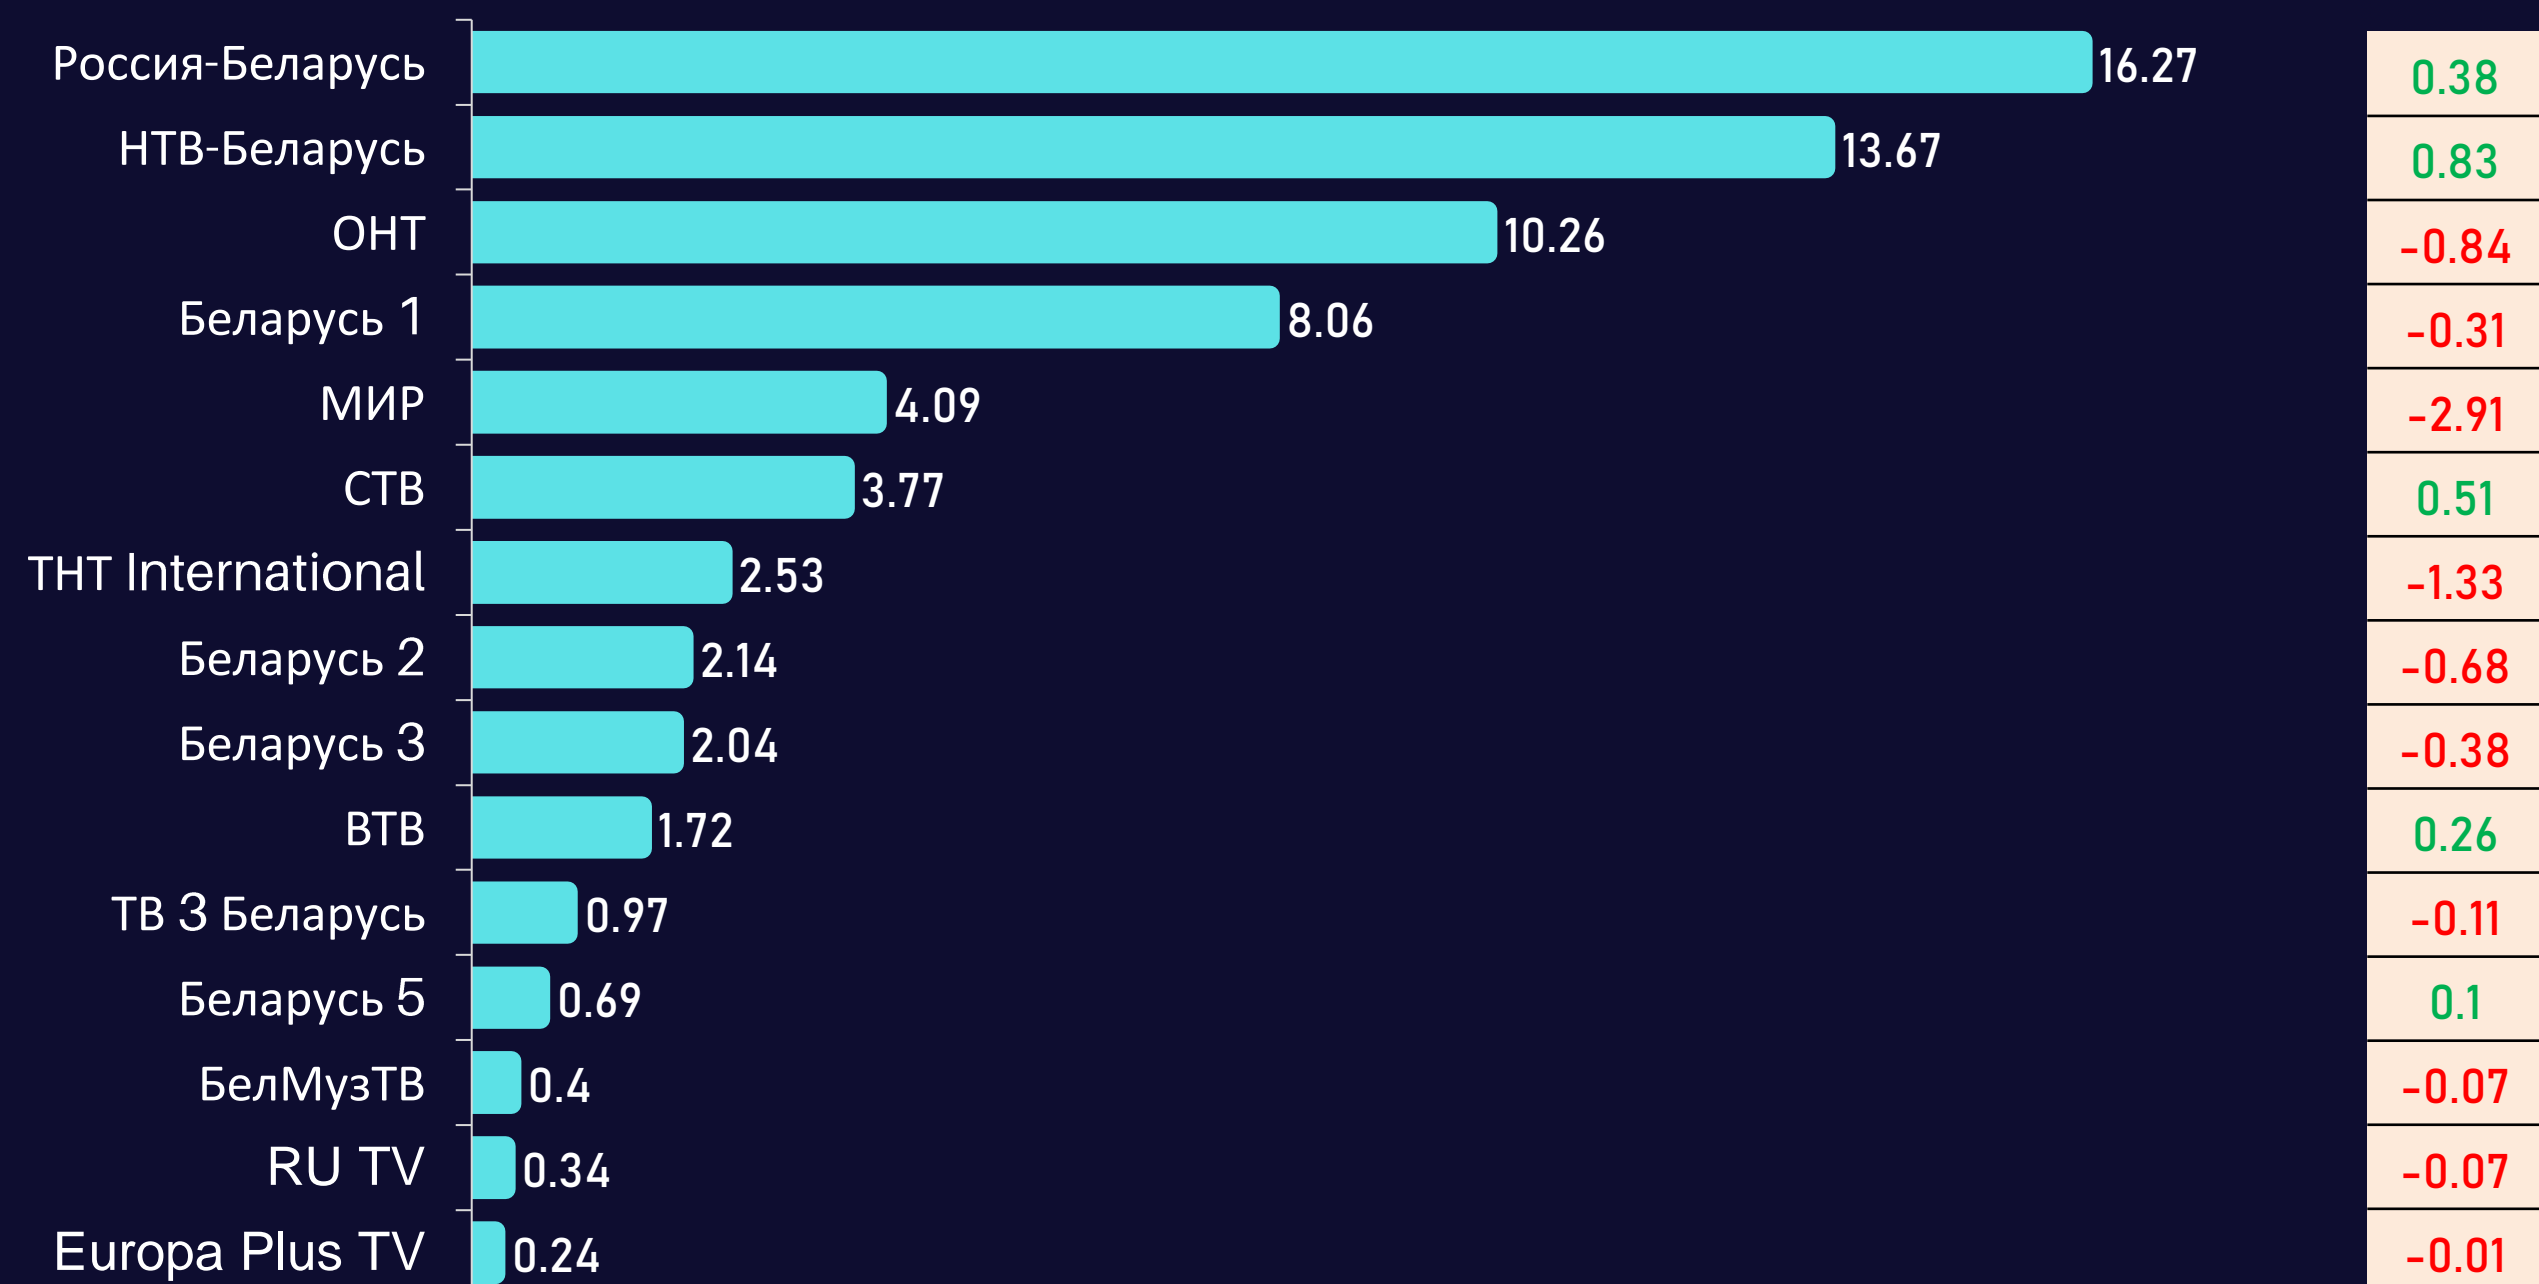

AvRch%/000

Среднесуточный охват телевидения

AvRch%/000

Среднесуточный рейтинг каналов

Rtg%

Среднесуточная доля каналов

Share

Среднесуточный охват каналов

AvRch%

Среднесуточное время просмотра (зрители)

AvAudView, min.

Топ 15 программ на телеканалах

Программа	Канал	Дата	Начало	Окончание	Рейтинг
ПЕСНИ ОТ ВСЕЙ ДУШИ	Россия-Беларусь	08.01.2023	18:00:02	19:54:36	7.54
ВЕСТИ (20:00)	Россия-Беларусь	08.01.2023	19:59:40	21:07:21	6.79
ПРЕМЬЕРА ГОДА	Россия-Беларусь	04.01.2023	19:33:44	19:59:50	6.78
ЮМОР ГОДА	Россия-Беларусь	03.01.2023	19:31:50	19:44:38	5.95
ЮМОР! ЮМОР! ЮМОР!!!	Россия-Беларусь	05.01.2023	19:36:03	19:59:48	5.61
ПРИВЕТ, АНДРЕЙ	Россия-Беларусь	07.01.2023	20:55:11	22:42:34	5.22
ПОЛЕ ЧУДЕС	ОНТ	06.01.2023	19:21:27	20:29:42	4.94
ВЕСТИ (17:00)	Россия-Беларусь	02.01.2023	16:59:53	17:59:39	4.68
БИМ	НТВ-Беларусь	08.01.2023	20:29:54	21:27:15	4.51
СЛЕДСТВИЕ ВЕЛИ	НТВ-Беларусь	08.01.2023	18:22:04	18:59:55	4.29
НАШИ НОВОСТИ (20:30)	ОНТ	06.01.2023	20:29:49	21:23:47	4.23
ПЯТЬ МИНУТ ТИШИНЫ. НОВЫЕ ГОРИЗОНТЫ	НТВ-Беларусь	02.01.2023	12:32:46	13:22:46	4.16
СЕГОДНЯ (19:00)	НТВ-Беларусь	07.01.2023	18:59:45	19:27:33	4.12
ОХОТА НА ПИРАНЬЮ	Россия-Беларусь	08.01.2023	21:07:21	21:46:11	4.08
СКЛИФOSОВСКИЙ 8	Россия-Беларусь	02.01.2023	21:02:26	22:02:35	3.95