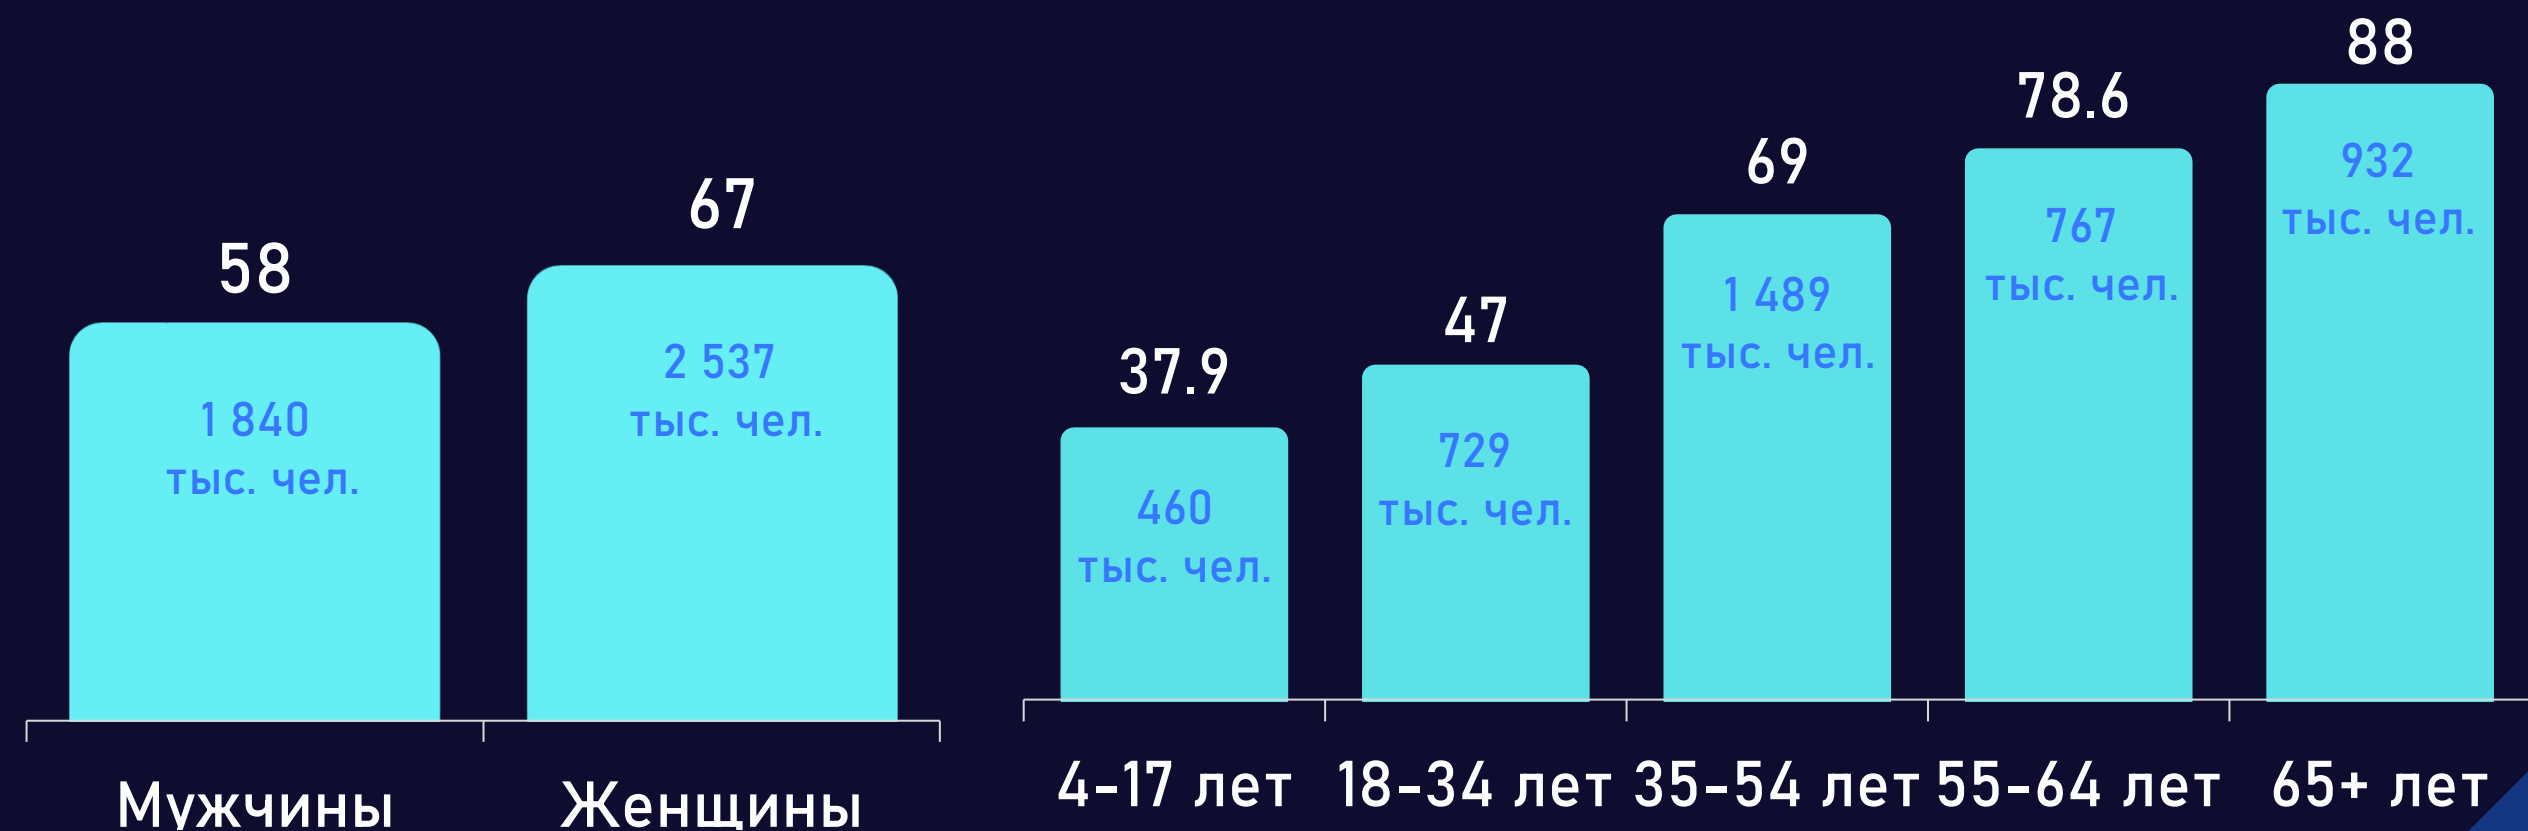

Отчет о телесмотрении

02-08 января 2023 г.

Методологические ОСНОВЫ

Генеральная совокупность:

городское население Республики Беларусь в возрасте 4 лет и старше.

Размер генеральной совокупности:

6 962 тысяч человек.

Количество измеряемых телеканалов:

15 телеканалов в измерении аудитории, 45 телеканалов в другом измеряемом ТВ,
15 телеканалов в мониторинге.

Эфирные сутки:

05:00-29:00.

Профиль телезрителя

TgSat%

Женщины

Мужчины

Среди телезрителей процент женщин выше, чем процент мужчин.

4-17 лет

65+ лет

18-34 лет

35-54 лет

55-64 лет

Наибольшее количество телезрителей было зарегистрировано в возрастных группах 35-54 и 65+ лет.

Среднесуточный охват телевидения

AvRch%/000

Среднесуточный охват телевидения

AvRch%/000

Среднесуточный рейтинг каналов

Rtg%

Среднесуточная доля каналов

Share

Среднесуточный охват каналов