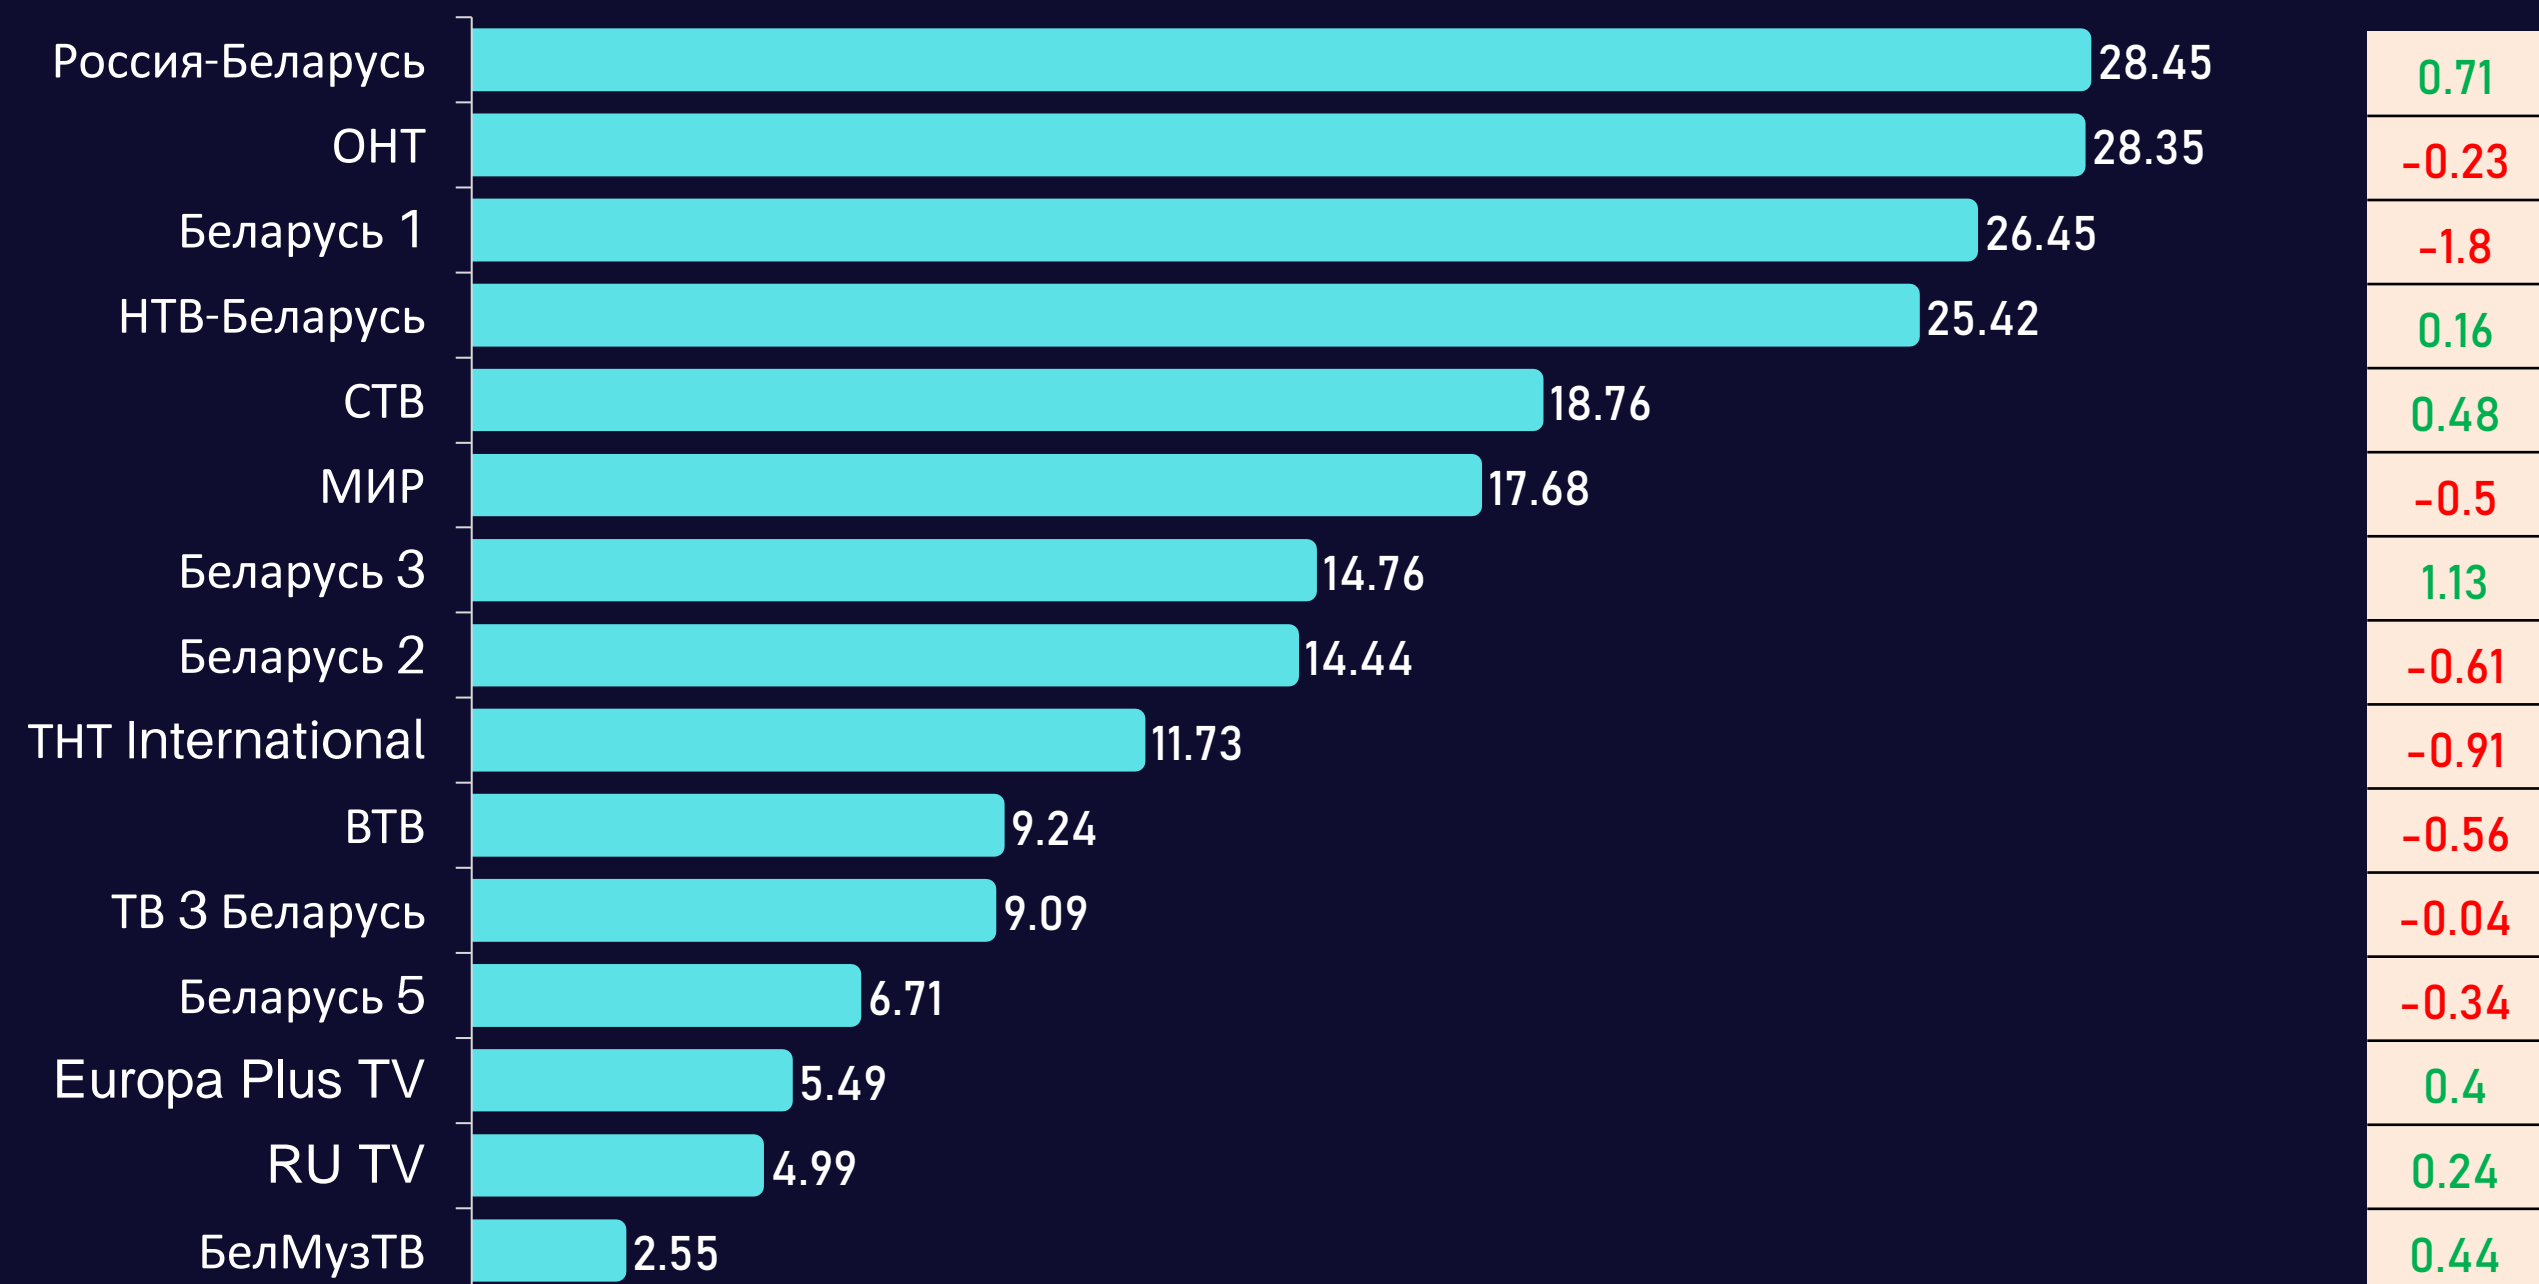

AvRch%/000

Среднесуточный охват телевидения

AvRch%/000

Среднесуточный рейтинг каналов

Rtg%

Среднесуточная доля каналов

Share

Среднесуточный охват каналов

AvRch%

Среднесуточное время просмотра (зрители)

AvAudView, min.

Топ 15 программ на телеканалах

Программа	Канал	Дата	Начало	Окончание	Рейтинг
ПЕСНИ ОТ ВСЕЙ ДУШИ	Россия-Беларусь	08.01.2023	18:00:02	19:54:36	7.54
ВЕСТИ (20:00)	Россия-Беларусь	08.01.2023	19:59:40	21:07:21	6.79
ПРЕМЬЕРА ГОДА	Россия-Беларусь	04.01.2023	19:33:44	19:59:50	6.78
ЮМОР ГОДА	Россия-Беларусь	03.01.2023	19:31:50	19:44:38	5.95
ЮМОР! ЮМОР! ЮМОР!!!	Россия-Беларусь	05.01.2023	19:36:03	19:59:48	5.61
ПРИВЕТ, АНДРЕЙ	Россия-Беларусь	07.01.2023	20:55:11	22:42:34	5.22
ПОЛЕ ЧУДЕС	ОНТ	06.01.2023	19:21:27	20:29:42	4.94
ВЕСТИ (17:00)	Россия-Беларусь	02.01.2023	16:59:53	17:59:39	4.68
БИМ	НТВ-Беларусь	08.01.2023	20:29:54	21:27:15	4.51
СЛЕДСТВИЕ ВЕЛИ	НТВ-Беларусь	08.01.2023	18:22:04	18:59:55	4.29
НАШИ НОВОСТИ (20:30)	ОНТ	06.01.2023	20:29:49	21:23:47	4.23
ПЯТЬ МИНУТ ТИШИНЫ. НОВЫЕ ГОРИЗОНТЫ	НТВ-Беларусь	02.01.2023	12:32:46	13:22:46	4.16
СЕГОДНЯ (19:00)	НТВ-Беларусь	07.01.2023	18:59:45	19:27:33	4.12
ОХОТА НА ПИРАНЬЮ	Россия-Беларусь	08.01.2023	21:07:21	21:46:11	4.08
СКЛИФOSОВСКИЙ 8	Россия-Беларусь	02.01.2023	21:02:26	22:02:35	3.95