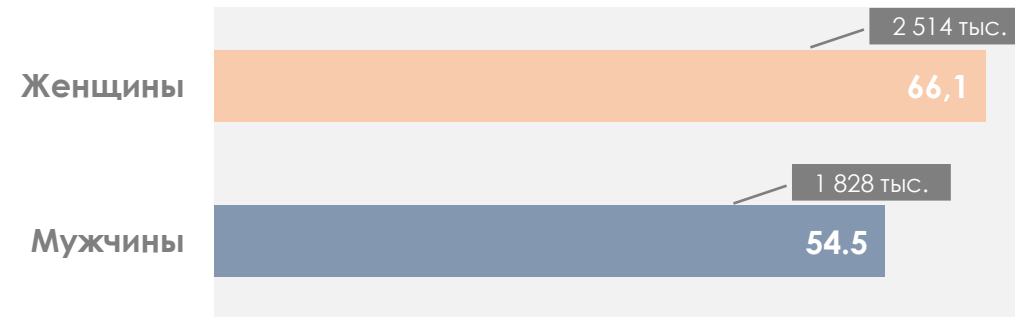

ПОКАЗАТЕЛИ АУДИТОРИИ ТЕЛЕКАНАЛОВ

27 декабря 2022 - 02 января 2023 Г.

МЕТОДОЛОГИЧЕСКИЕ ОСНОВЫ

Генеральная совокупность: городское население Республики Беларусь в возрасте 4 лет и старше.

Размер генеральной совокупности: 6 992 тысяч человек.

Количество измеряемых телеканалов: 15 телеканалов в измерении аудитории, 45 телеканалов в другом измеряемом ТВ, 15 телеканалов в мониторинге.

Эфирные сутки: 05:00–29:00.

ПРОФИЛЬ ТЕЛЕЗРИТЕЛЯ, TgSat%

Среди телезрителей процент женщин выше, чем процент мужчин.

Наибольшее количество телезрителей было зарегистрировано в возрастных группах 35-54 и 65+ лет.

СРЕДНЕСУТОЧНЫЙ ОХВАТ ТЕЛЕВИДЕНИЯ (ТВ), AvRch%/000

В среднем ежедневно 62,1% (4 342 тыс. чел.) генеральной совокупности смотрели телевидение.