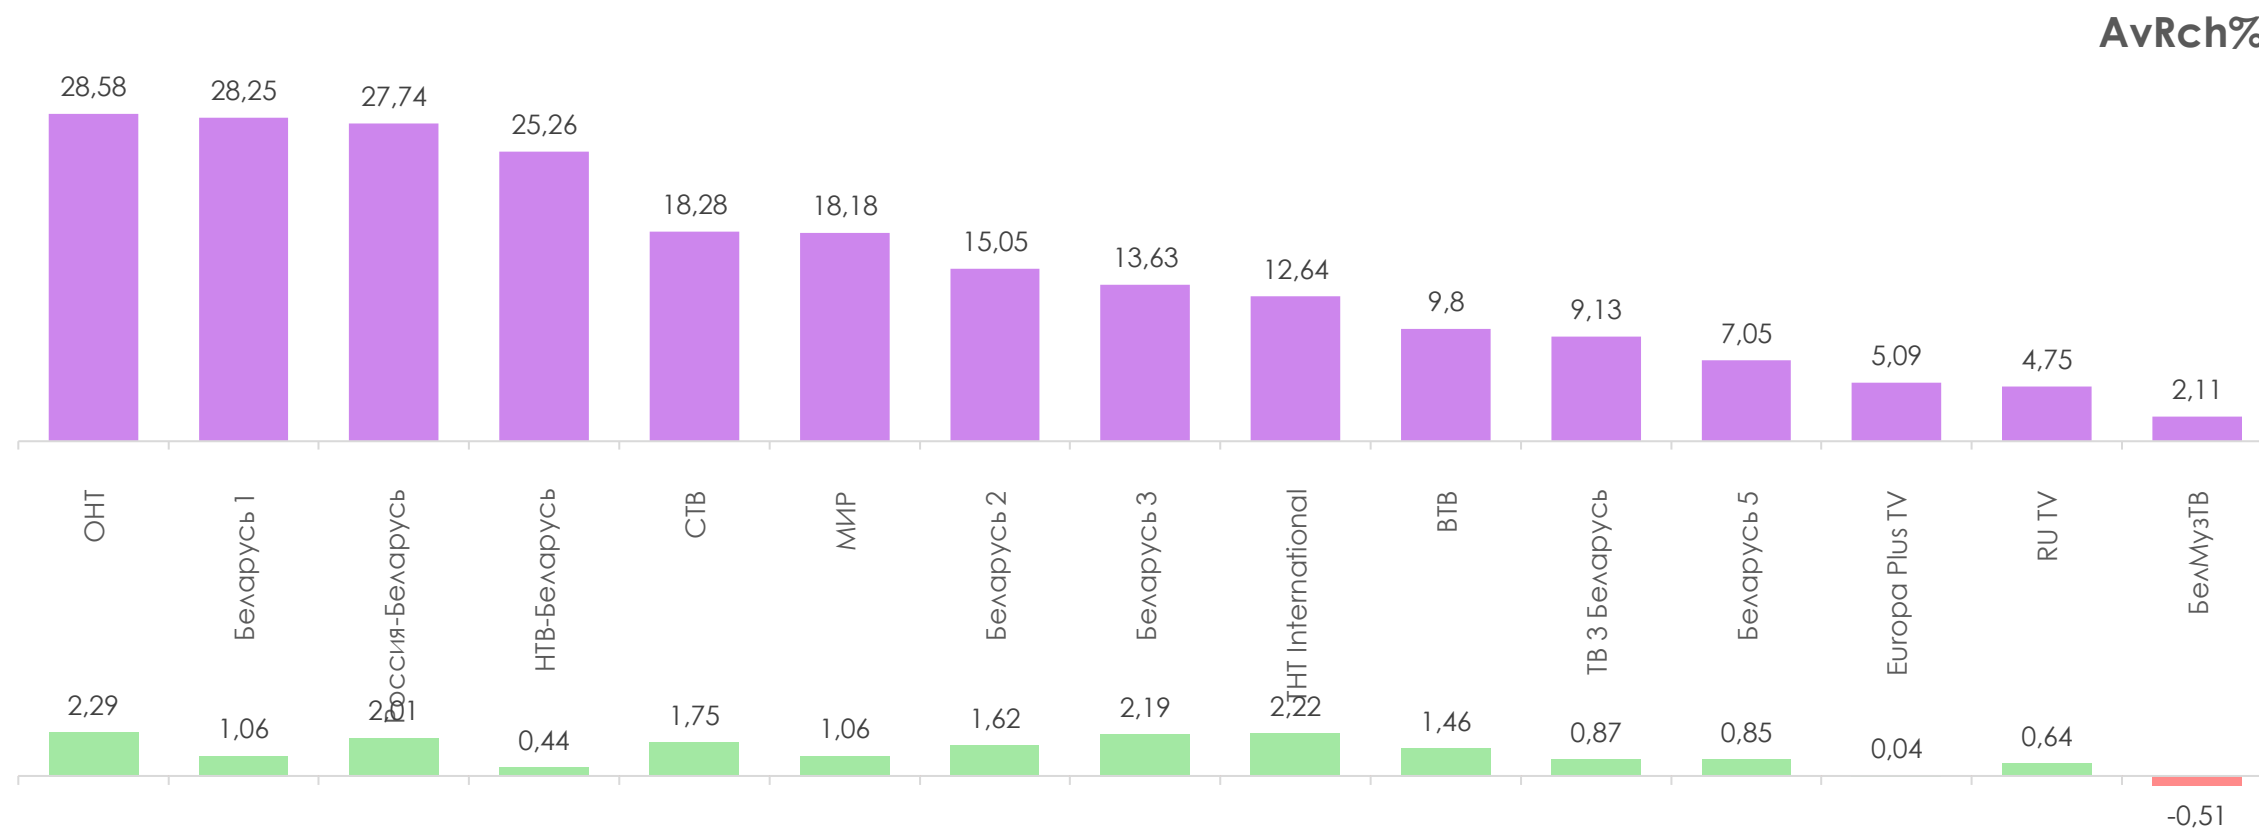

*На графиках отражено количество телезрителей в процентах и тысячах человек в каждой возрастной категории из генеральной совокупности.

СРЕДНЕСУТОЧНЫЙ РЕЙТИНГ ТЕЛЕКАНАЛОВ, Rtg%

СРЕДНЕСУТОЧНАЯ ДОЛЯ ТЕЛЕКАНАЛОВ, Share%

СРЕДНЕСУТОЧНЫЙ ОХВАТ ТЕЛЕКАНАЛОВ, AvRch%

СРЕДНЕЕ ВРЕМЯ ПРОСМОТРА СРЕДИ ЗРИТЕЛЕЙ, AvAud(View), мин.

ТОП ПРОГРАММА НА КАЖДОМ КАНАЛЕ

Программа	Канал	Дата	Начало	Окончание	Rtg%
Новогоднее обращение Президента Республики Беларусь А.Г. Лукашенко	Россия-Беларусь	31.12.2022	23:47:37	24:03:45	11.21
Новогоднее обращение Президента Республики Беларусь А.Г. Лукашенко	Беларусь 1	31.12.2022	23:47:43	24:03:49	8.51
Новогоднее обращение Президента Республики Беларусь А.Г. Лукашенко	ОНТ	31.12.2022	23:47:40	24:03:48	6.84
Суперстар. Возвращение	НТВ-Беларусь	01.01.2023	21:10:15	00:14:06	5.28
Фестиваль Авторадио	МИР	31.12.2022	22:44:56	23:45:29	2.86
COMEDY CLUB	TNT International	31.12.2022	23:09:27	24:57:11	2.83
Новогоднее путешествие	Беларусь 3	31.12.2022	11:54:40	12:05:15	2.46
Конь Юлий и большие скачки	Беларусь 2	01.01.2023	12:20:57	13:35:32	1.84
Кремень (мини-сериал)	СТВ	29.12.2022	21:44:03	22:29:38	1.72
Ледниковый период 2	ВТВ	01.01.2023	16:57:49	18:28:07	1.01
Слепая	ТВ 3 Беларусь	28.12.2022	20:13:48	20:44:49	0.91
Хоккей. КХЛ. 2022-2023	Беларусь 5	28.12.2022	19:05:04	21:33:18	0.77
Кондитер	БелМузТВ	28.12.2022	20:12:27	21:37:10	0.48
Супер 20	RU TV	31.12.2022	21:57:33	23:19:44	0.44
HIT NON STOP	Europa Plus TV	31.12.2022	19:59:34	20:54:08	0.44