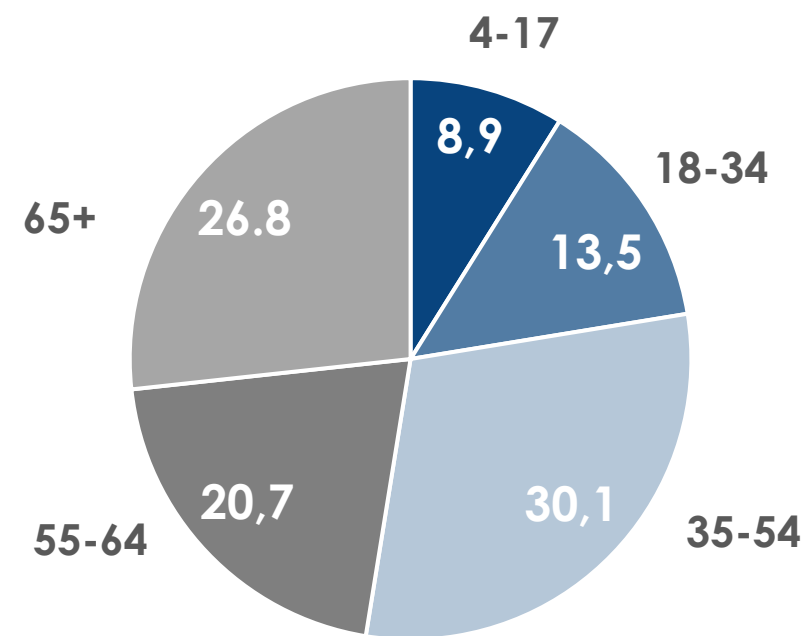

ПОКАЗАТЕЛИ АУДИТОРИИ ТЕЛЕКАНАЛОВ

27 декабря 2022 - 02 января 2023 Г.

МЕТОДОЛОГИЧЕСКИЕ ОСНОВЫ

Генеральная совокупность: городское население Республики Беларусь в возрасте 4 лет и старше.

Размер генеральной совокупности: 6 992 тысяч человек.

Количество измеряемых телеканалов: 15 телеканалов в измерении аудитории, 45 телеканалов в другом измеряемом ТВ, 15 телеканалов в мониторинге.

Эфирные сутки: 05:00–29:00.

ПРОФИЛЬ ТЕЛЕЗРИТЕЛЯ, TgSat%

Среди телезрителей процент женщин выше, чем процент мужчин.

Наибольшее количество телезрителей было зарегистрировано в возрастных группах 35-54 и 65+ лет.

СРЕДНЕСУТОЧНЫЙ ОХВАТ ТЕЛЕВИДЕНИЯ (ТВ), AvRch%/000

В среднем ежедневно 62,1% (4 342 тыс. чел.) генеральной совокупности смотрели телевидение.