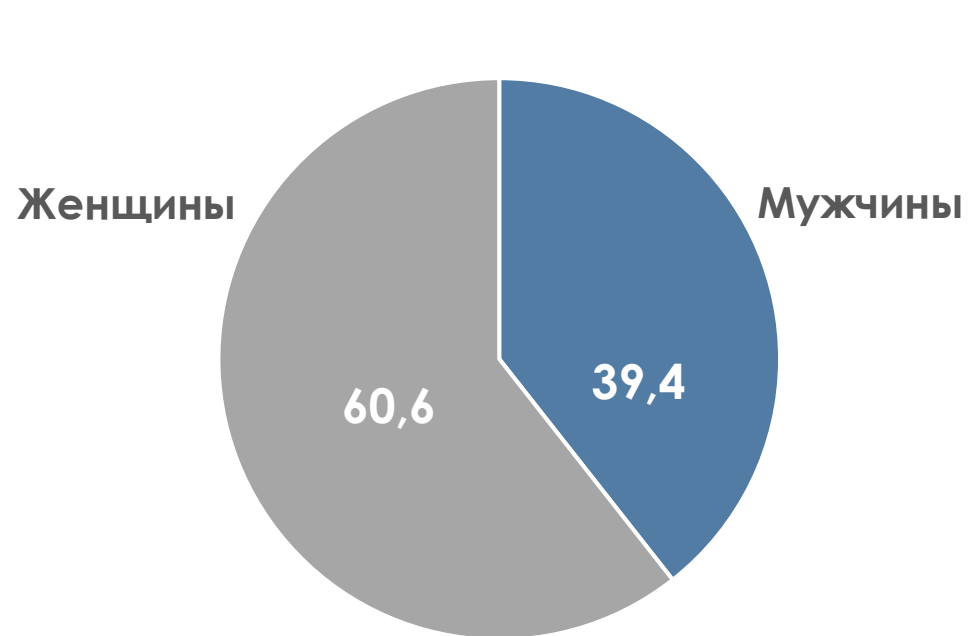

ПОКАЗАТЕЛИ АУДИТОРИИ ТЕЛЕКАНАЛОВ

27 декабря 2022 - 02 января 2023 Г.

МЕТОДОЛОГИЧЕСКИЕ ОСНОВЫ

Генеральная совокупность: городское население Республики Беларусь в возрасте 4 лет и старше.

Размер генеральной совокупности: 6 992 тысяч человек.

Количество измеряемых телеканалов: 15 телеканалов в измерении аудитории, 45 телеканалов в другом измеряемом ТВ, 15 телеканалов в мониторинге.

Эфирные сутки: 05:00–29:00.

ПРОФИЛЬ ТЕЛЕЗРИТЕЛЯ, TgSat%

Среди телезрителей процент женщин выше, чем процент мужчин.

Наибольшее количество телезрителей было зарегистрировано в возрастных группах 35-54 и 65+ лет.

СРЕДНЕСУТОЧНЫЙ ОХВАТ ТЕЛЕВИДЕНИЯ (ТВ), AvRch%/000

В среднем ежедневно 62,1% (4 342 тыс. чел.) генеральной совокупности смотрели телевидение.