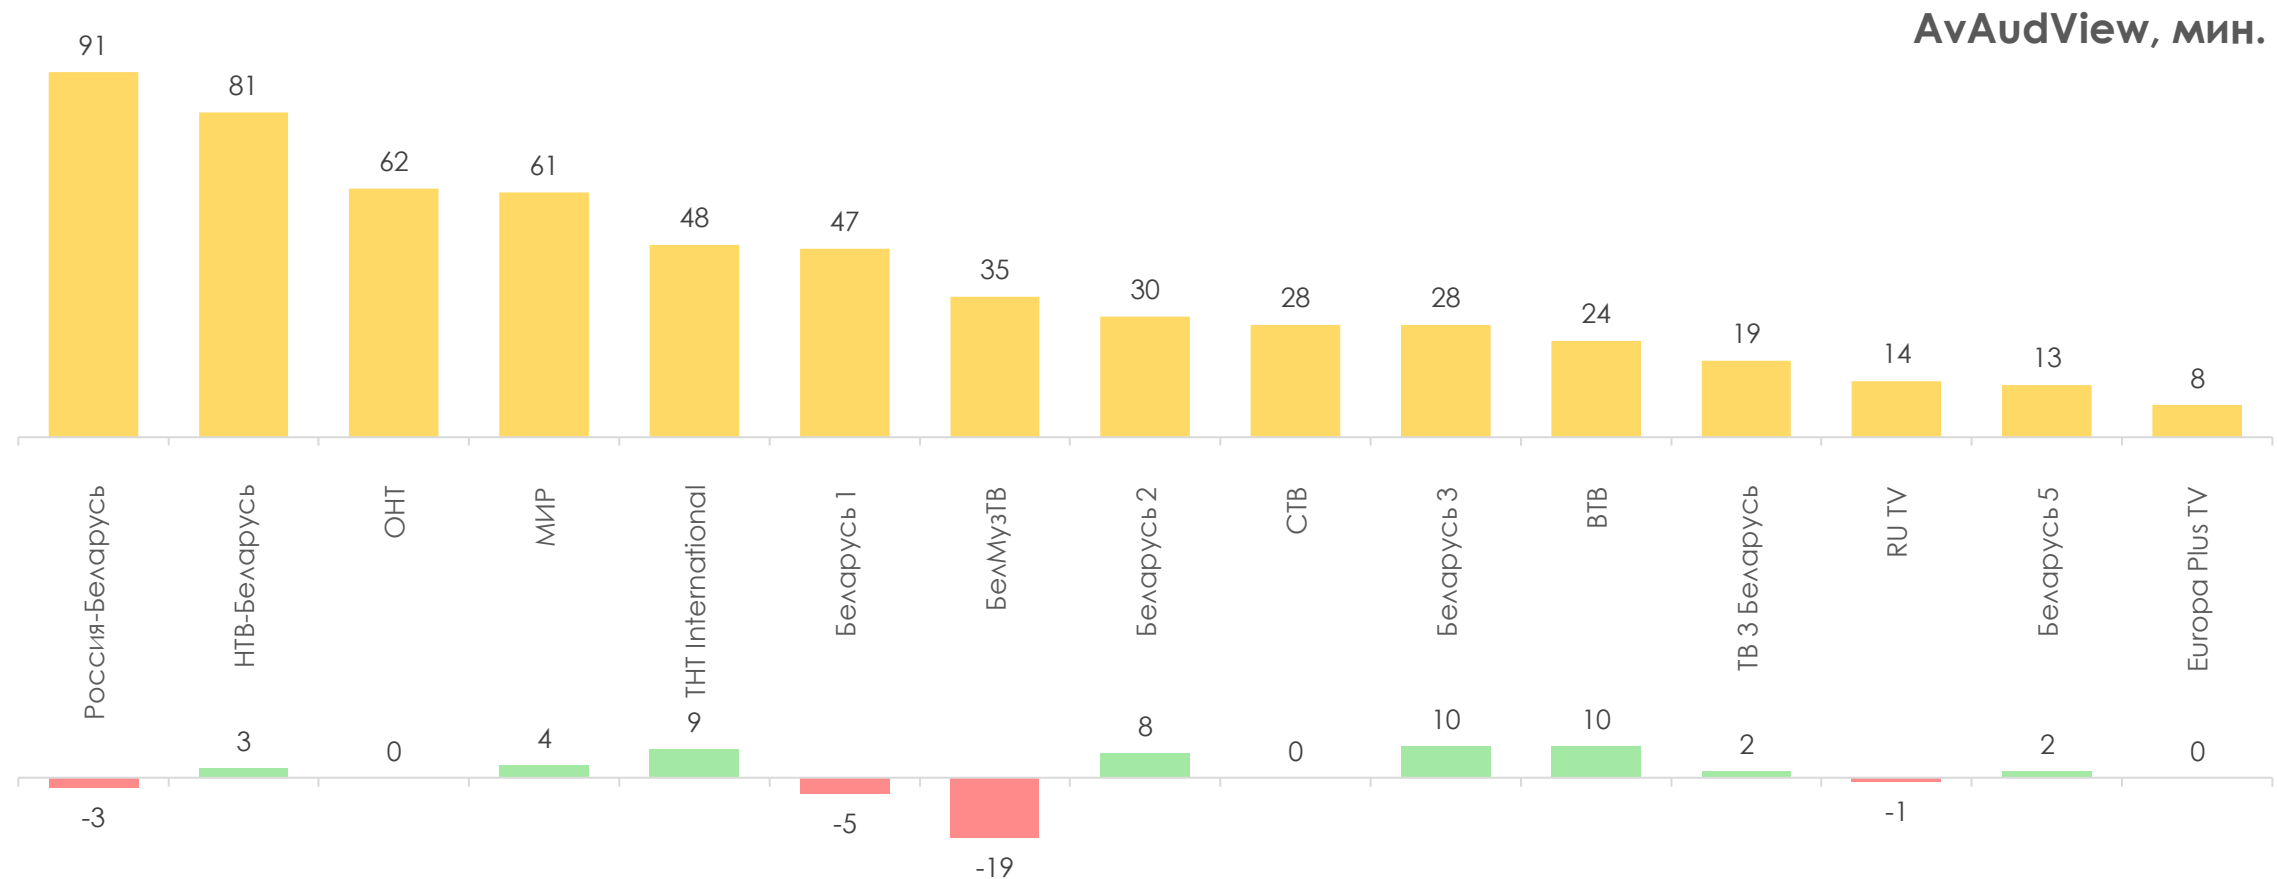

Количество измеряемых телеканалов: 15 телеканалов в измерении аудитории, 45 телеканалов в другом измеряемом ТВ, 15 телеканалов в мониторинге.

Эфирные сутки: 05:00–29:00.

ПРОФИЛЬ ТЕЛЕЗРИТЕЛЯ, TgSat%

Среди телезрителей процент женщин выше, чем процент мужчин.

Наибольшее количество телезрителей было зарегистрировано в возрастных группах 35-54 и 65+ лет.

СРЕДНЕСУТОЧНЫЙ ОХВАТ ТЕЛЕВИДЕНИЯ (ТВ), AvRch%/000

В среднем ежедневно 62,1% (4 342 тыс. чел.) генеральной совокупности смотрели телевидение.

*На графиках отражено количество телезрителей в процентах и тысячах человек в каждой возрастной категории из генеральной совокупности.

СРЕДНЕСУТОЧНЫЙ РЕЙТИНГ ТЕЛЕКАНАЛОВ, Rtg%

СРЕДНЕСУТОЧНАЯ ДОЛЯ ТЕЛЕКАНАЛОВ, Share%

СРЕДНЕСУТОЧНЫЙ ОХВАТ ТЕЛЕКАНАЛОВ, AvRch%

СРЕДНЕЕ ВРЕМЯ ПРОСМОТРА СРЕДИ ЗРИТЕЛЕЙ, AvAud(View), мин.

ТОП ПРОГРАММА НА КАЖДОМ КАНАЛЕ

Программа	Канал	Дата	Начало	Окончание	Rtg%
Новогоднее обращение Президента Республики Беларусь А.Г. Лукашенко	Россия-Беларусь	31.12.2022	23:47:37	24:03:45	11.21
Новогоднее обращение Президента Республики Беларусь А.Г. Лукашенко	Беларусь 1	31.12.2022	23:47:43	24:03:49	8.51
Новогоднее обращение Президента Республики Беларусь А.Г. Лукашенко	ОНТ	31.12.2022	23:47:40	24:03:48	6.84
Суперстар. Возвращение	НТВ-Беларусь	01.01.2023	21:10:15	00:14:06	5.28
Фестиваль Авторадио	МИР	31.12.2022	22:44:56	23:45:29	2.86
COMEDY CLUB	TNT International	31.12.2022	23:09:27	24:57:11	2.83
Новогоднее путешествие	Беларусь 3	31.12.2022	11:54:40	12:05:15	2.46
Конь Юлий и большие скачки	Беларусь 2	01.01.2023	12:20:57	13:35:32	1.84
Кремень (мини-сериал)	СТВ	29.12.2022	21:44:03	22:29:38	1.72
Ледниковый период 2	ВТВ	01.01.2023	16:57:49	18:28:07	1.01
Слепая	ТВ 3 Беларусь	28.12.2022	20:13:48	20:44:49	0.91
Хоккей. КХЛ. 2022-2023	Беларусь 5	28.12.2022	19:05:04	21:33:18	0.77
Кондитер	БелМузТВ	28.12.2022	20:12:27	21:37:10	0.48
Супер 20	RU TV	31.12.2022	21:57:33	23:19:44	0.44
HIT NON STOP	Europa Plus TV	31.12.2022	19:59:34	20:54:08	0.44