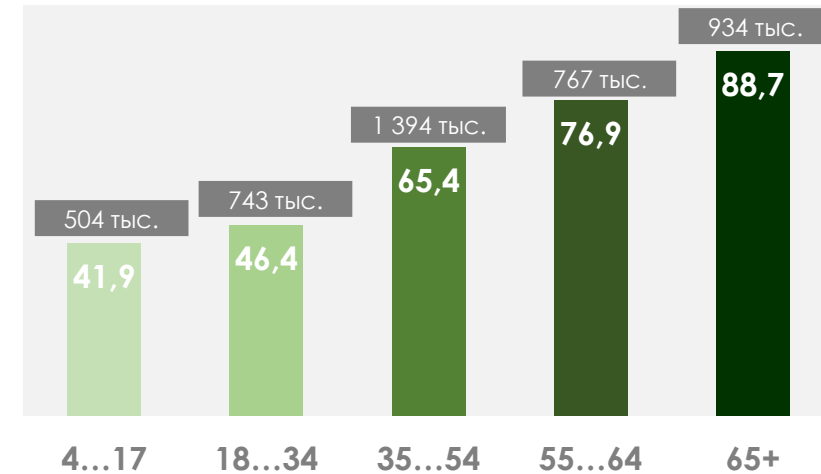

ПОКАЗАТЕЛИ АУДИТОРИИ ТЕЛЕКАНАЛОВ

27 декабря 2022 - 02 января 2023 Г.

МЕТОДОЛОГИЧЕСКИЕ ОСНОВЫ

Генеральная совокупность: городское население Республики Беларусь в возрасте 4 лет и старше.

Размер генеральной совокупности: 6 992 тысяч человек.

Количество измеряемых телеканалов: 15 телеканалов в измерении аудитории, 45 телеканалов в другом измеряемом ТВ, 15 телеканалов в мониторинге.

Эфирные сутки: 05:00–29:00.

ПРОФИЛЬ ТЕЛЕЗРИТЕЛЯ, TgSat%

Среди телезрителей процент женщин выше, чем процент мужчин.

Наибольшее количество телезрителей было зарегистрировано в возрастных группах 35-54 и 65+ лет.

СРЕДНЕСУТОЧНЫЙ ОХВАТ ТЕЛЕВИДЕНИЯ (ТВ), AvRch%/000

В среднем ежедневно 62,1% (4 342 тыс. чел.) генеральной совокупности смотрели телевидение.

*На графиках отражено количество телезрителей в процентах и тысячах человек в каждой возрастной категории из генеральной совокупности.

СРЕДНЕСУТОЧНЫЙ РЕЙТИНГ ТЕЛЕКАНАЛОВ, Rtg%

СРЕДНЕСУТОЧНАЯ ДОЛЯ ТЕЛЕКАНАЛОВ, Share%