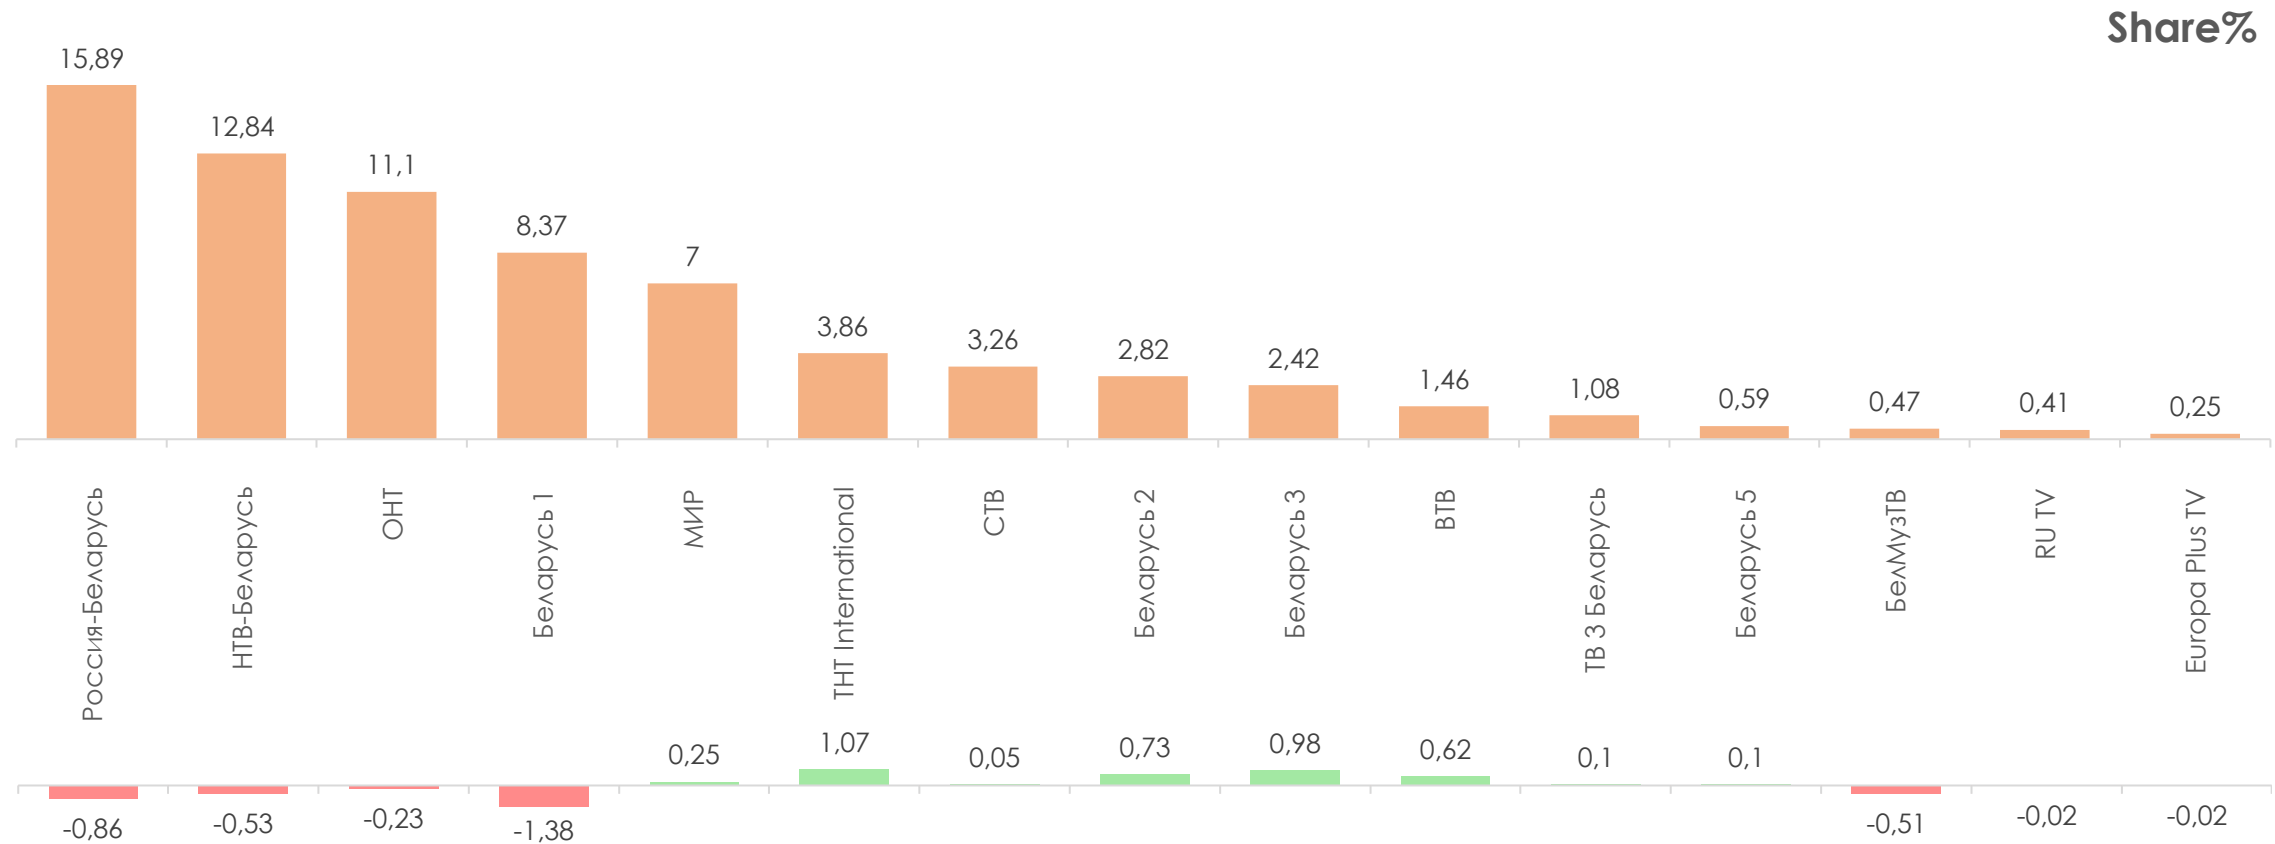

Количество измеряемых телеканалов: 15 телеканалов в измерении аудитории, 45 телеканалов в другом измеряемом ТВ, 15 телеканалов в мониторинге.

Эфирные сутки: 05:00–29:00.

ПРОФИЛЬ ТЕЛЕЗРИТЕЛЯ, TgSat%

Среди телезрителей процент женщин выше, чем процент мужчин.

Наибольшее количество телезрителей было зарегистрировано в возрастных группах 35-54 и 65+ лет.

СРЕДНЕСУТОЧНЫЙ ОХВАТ ТЕЛЕВИДЕНИЯ (ТВ), AvRch%/000

В среднем ежедневно 62,1% (4 342 тыс. чел.) генеральной совокупности смотрели телевидение.

*На графиках отражено количество телезрителей в процентах и тысячах человек в каждой возрастной категории из генеральной совокупности.

СРЕДНЕСУТОЧНЫЙ РЕЙТИНГ ТЕЛЕКАНАЛОВ, Rtg%

СРЕДНЕСУТОЧНАЯ ДОЛЯ ТЕЛЕКАНАЛОВ, Share%