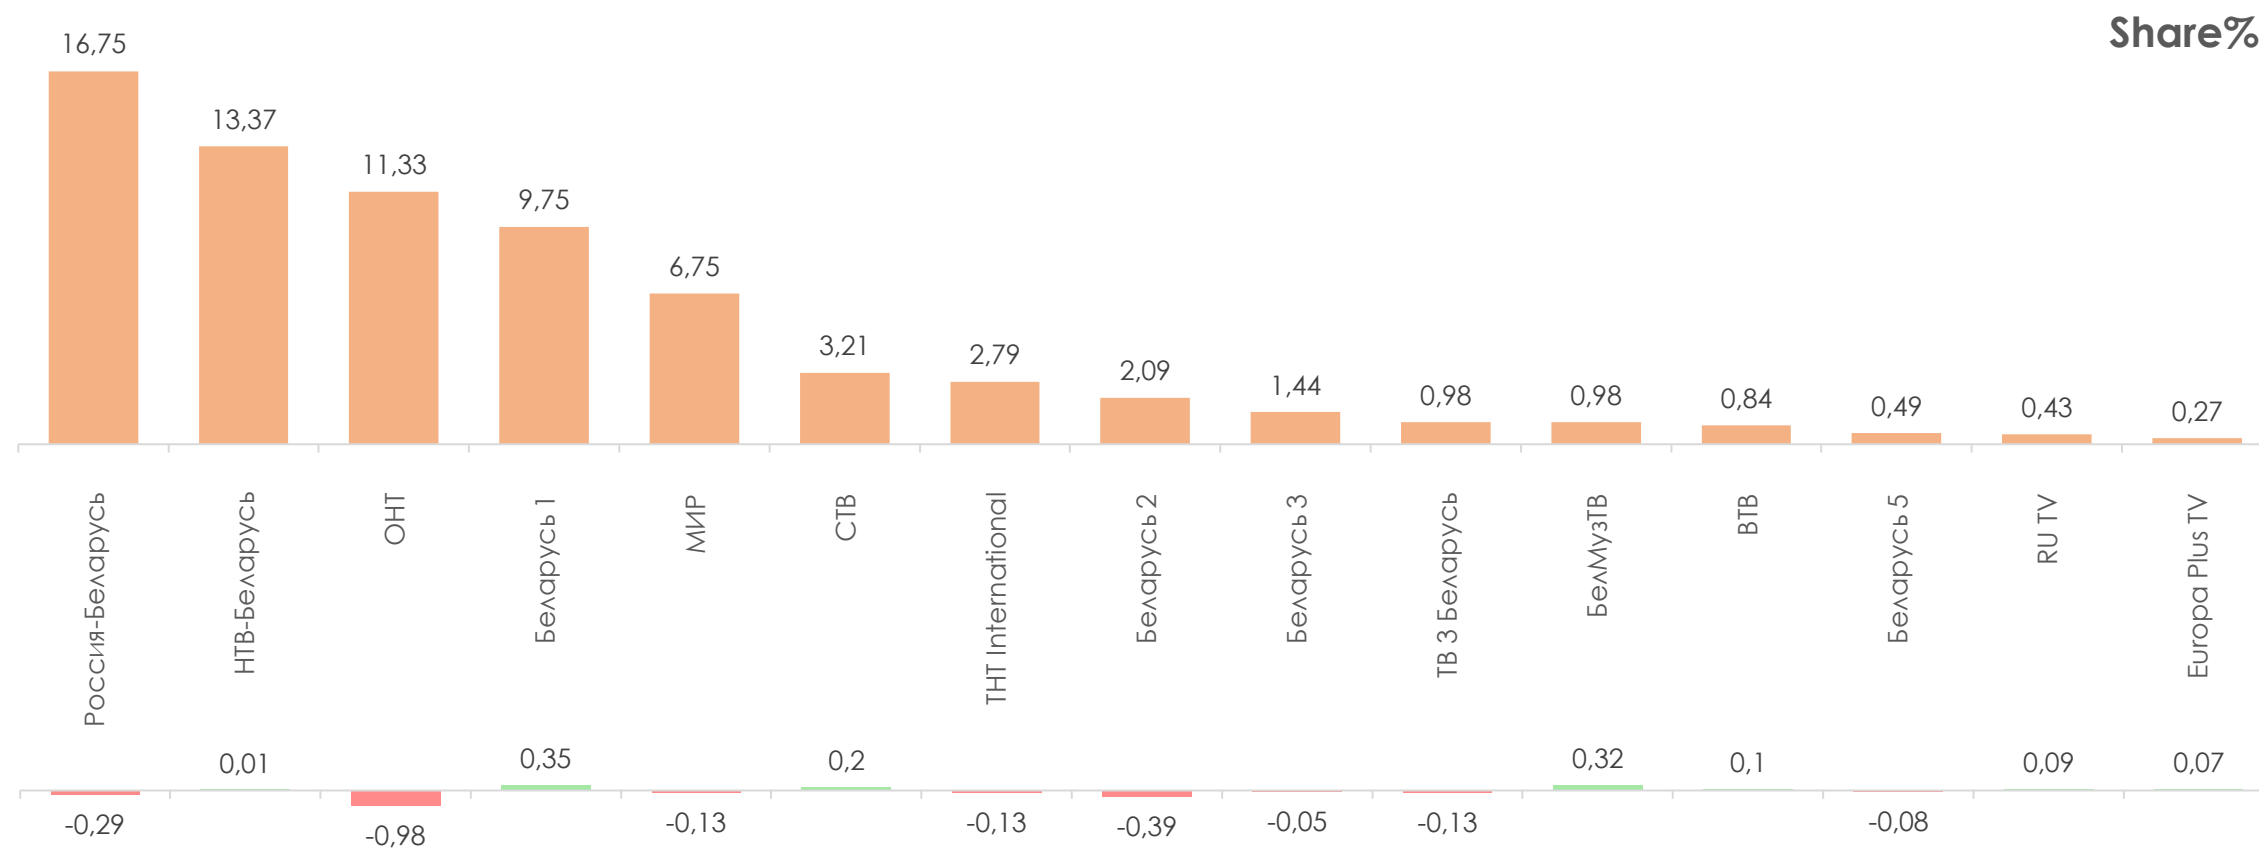

Количество измеряемых телеканалов: 15 телеканалов в измерении аудитории, 45 телеканалов в другом измеряемом ТВ, 15 телеканалов в мониторинге.

Эфирные сутки: 05:00–29:00.

ПРОФИЛЬ ТЕЛЕЗРИТЕЛЯ, TgSat%

Среди телезрителей процент женщин выше, чем процент мужчин.

Наибольшее количество телезрителей было зарегистрировано в возрастных группах 35-54 и 65+ лет.

СРЕДНЕСУТОЧНЫЙ ОХВАТ ТЕЛЕВИДЕНИЯ (ТВ), AvRch%/000

В среднем ежедневно 60,7% (4 247 тыс. чел.) генеральной совокупности смотрели телевидение.

*На графиках отражено количество телезрителей в процентах и тысячах человек в каждой возрастной категории из генеральной совокупности.

СРЕДНЕСУТОЧНЫЙ РЕЙТИНГ ТЕЛЕКАНАЛОВ, Rtg%

СРЕДНЕСУТОЧНАЯ ДОЛЯ ТЕЛЕКАНАЛОВ, Share%