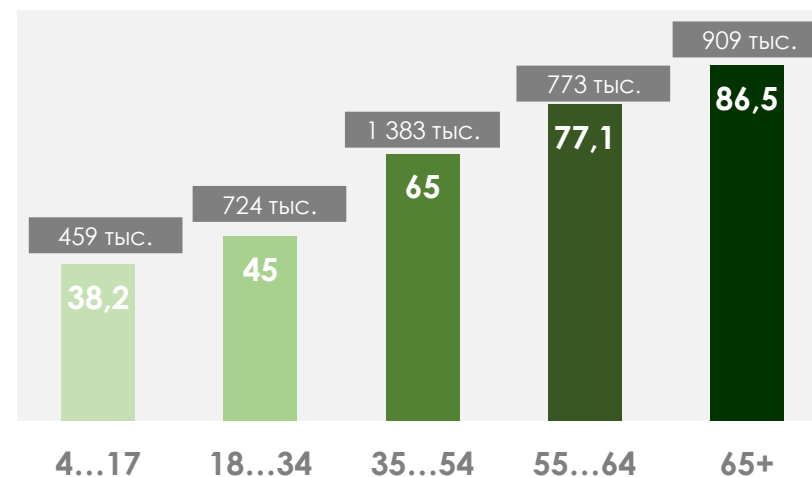

ПОКАЗАТЕЛИ АУДИТОРИИ ТЕЛЕКАНАЛОВ

19-25 ДЕКАБРЯ 2022 Г.

МЕТОДОЛОГИЧЕСКИЕ ОСНОВЫ

Генеральная совокупность: городское население Республики Беларусь в возрасте 4 лет и старше.

Размер генеральной совокупности: 6 992 тысяч человек.

Количество измеряемых телеканалов: 15 телеканалов в измерении аудитории, 45 телеканалов в другом измеряемом ТВ, 15 телеканалов в мониторинге.

Эфирные сутки: 05:00–29:00.

ПРОФИЛЬ ТЕЛЕЗРИТЕЛЯ, TgSat%

Среди телезрителей процент женщин выше, чем процент мужчин.

Наибольшее количество телезрителей было зарегистрировано в возрастных группах 35-54 и 65+ лет.

СРЕДНЕСУТОЧНЫЙ ОХВАТ ТЕЛЕВИДЕНИЯ (ТВ), AvRch%/000

В среднем ежедневно 60,7% (4 247 тыс. чел.) генеральной совокупности смотрели телевидение.

*На графиках отражено количество телезрителей в процентах и тысячах человек в каждой возрастной категории из генеральной совокупности.

СРЕДНЕСУТОЧНЫЙ РЕЙТИНГ ТЕЛЕКАНАЛОВ, Rtg%

СРЕДНЕСУТОЧНАЯ ДОЛЯ ТЕЛЕКАНАЛОВ, Share%