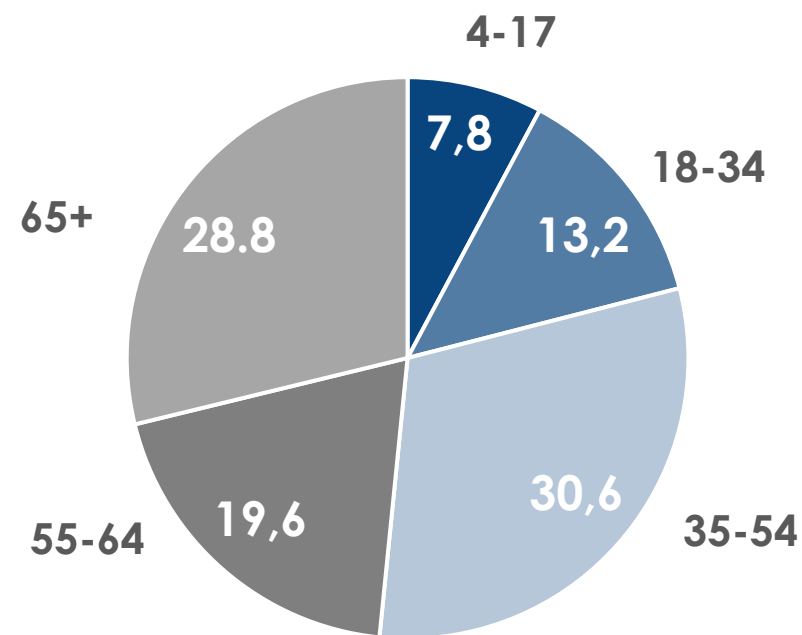

ПОКАЗАТЕЛИ АУДИТОРИИ ТЕЛЕКАНАЛОВ

19-25 ДЕКАБРЯ 2022 Г.

МЕТОДОЛОГИЧЕСКИЕ ОСНОВЫ

Генеральная совокупность: городское население Республики Беларусь в возрасте 4 лет и старше.

Размер генеральной совокупности: 6 992 тысяч человек.

Количество измеряемых телеканалов: 15 телеканалов в измерении аудитории, 45 телеканалов в другом измеряемом ТВ, 15 телеканалов в мониторинге.

Эфирные сутки: 05:00–29:00.

ПРОФИЛЬ ТЕЛЕЗРИТЕЛЯ, TgSat%

Среди телезрителей процент женщин выше, чем процент мужчин.

Наибольшее количество телезрителей было зарегистрировано в возрастных группах 35-54 и 65+ лет.

СРЕДНЕСУТОЧНЫЙ ОХВАТ ТЕЛЕВИДЕНИЯ (ТВ), AvRch%/000

В среднем ежедневно 60,7% (4 247 тыс. чел.) генеральной совокупности смотрели телевидение.