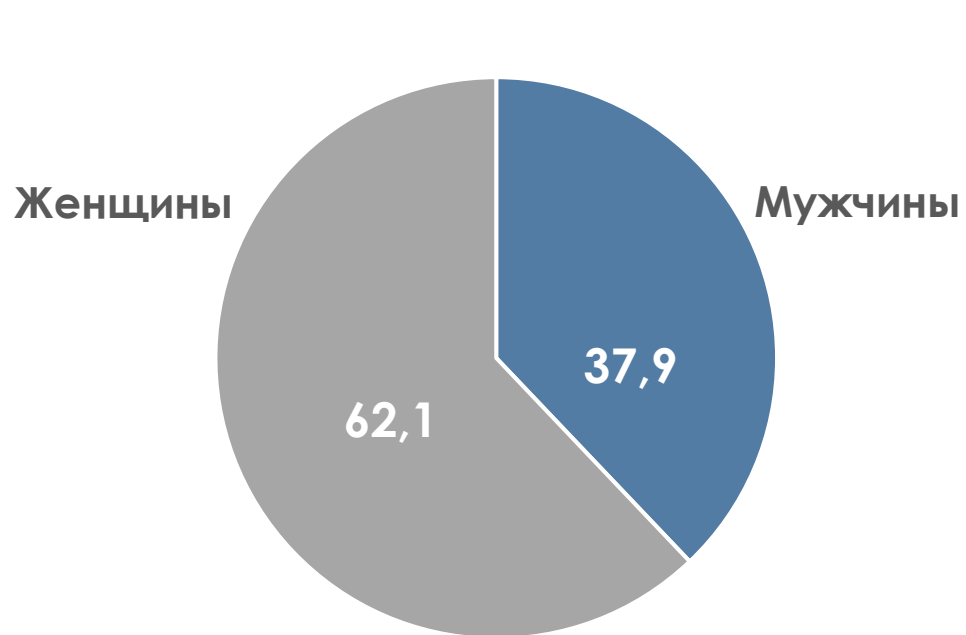

ПОКАЗАТЕЛИ АУДИТОРИИ ТЕЛЕКАНАЛОВ

19-25 ДЕКАБРЯ 2022 Г.

МЕТОДОЛОГИЧЕСКИЕ ОСНОВЫ

Генеральная совокупность: городское население Республики Беларусь в возрасте 4 лет и старше.

Размер генеральной совокупности: 6 992 тысяч человек.

Количество измеряемых телеканалов: 15 телеканалов в измерении аудитории, 45 телеканалов в другом измеряемом ТВ, 15 телеканалов в мониторинге.

Эфирные сутки: 05:00–29:00.

ПРОФИЛЬ ТЕЛЕЗРИТЕЛЯ, TgSat%

Среди телезрителей процент женщин выше, чем процент мужчин.

Наибольшее количество телезрителей было зарегистрировано в возрастных группах 35-54 и 65+ лет.

СРЕДНЕСУТОЧНЫЙ ОХВАТ ТЕЛЕВИДЕНИЯ (ТВ), AvRch%/000

В среднем ежедневно 60,7% (4 247 тыс. чел.) генеральной совокупности смотрели телевидение.