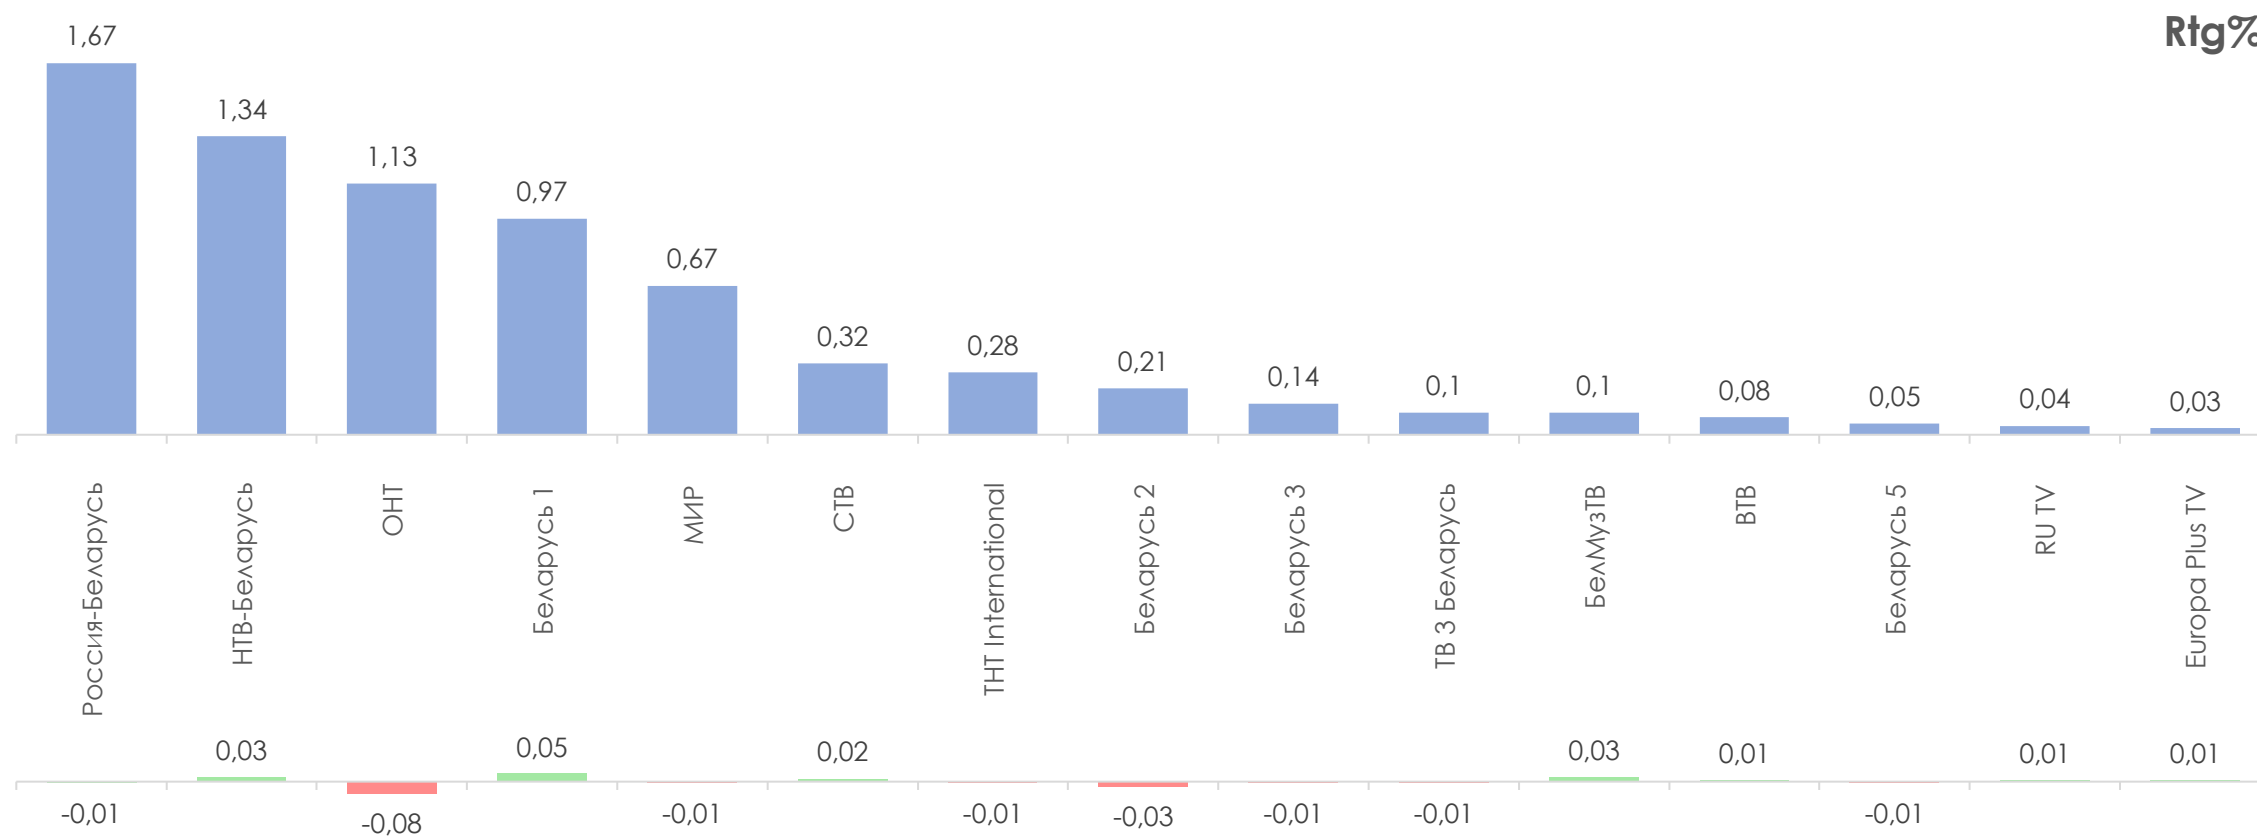

Количество измеряемых телеканалов: 15 телеканалов в измерении аудитории, 45 телеканалов в другом измеряемом ТВ, 15 телеканалов в мониторинге.

Эфирные сутки: 05:00–29:00.

ПРОФИЛЬ ТЕЛЕЗРИТЕЛЯ, TgSat%

Среди телезрителей процент женщин выше, чем процент мужчин.

Наибольшее количество телезрителей было зарегистрировано в возрастных группах 35-54 и 65+ лет.

СРЕДНЕСУТОЧНЫЙ ОХВАТ ТЕЛЕВИДЕНИЯ (ТВ), AvRch%/000

В среднем ежедневно 60,7% (4 247 тыс. чел.) генеральной совокупности смотрели телевидение.

*На графиках отражено количество телезрителей в процентах и тысячах человек в каждой возрастной категории из генеральной совокупности.

СРЕДНЕСУТОЧНЫЙ РЕЙТИНГ ТЕЛЕКАНАЛОВ, Rtg%

СРЕДНЕСУТОЧНАЯ ДОЛЯ ТЕЛЕКАНАЛОВ, Share%