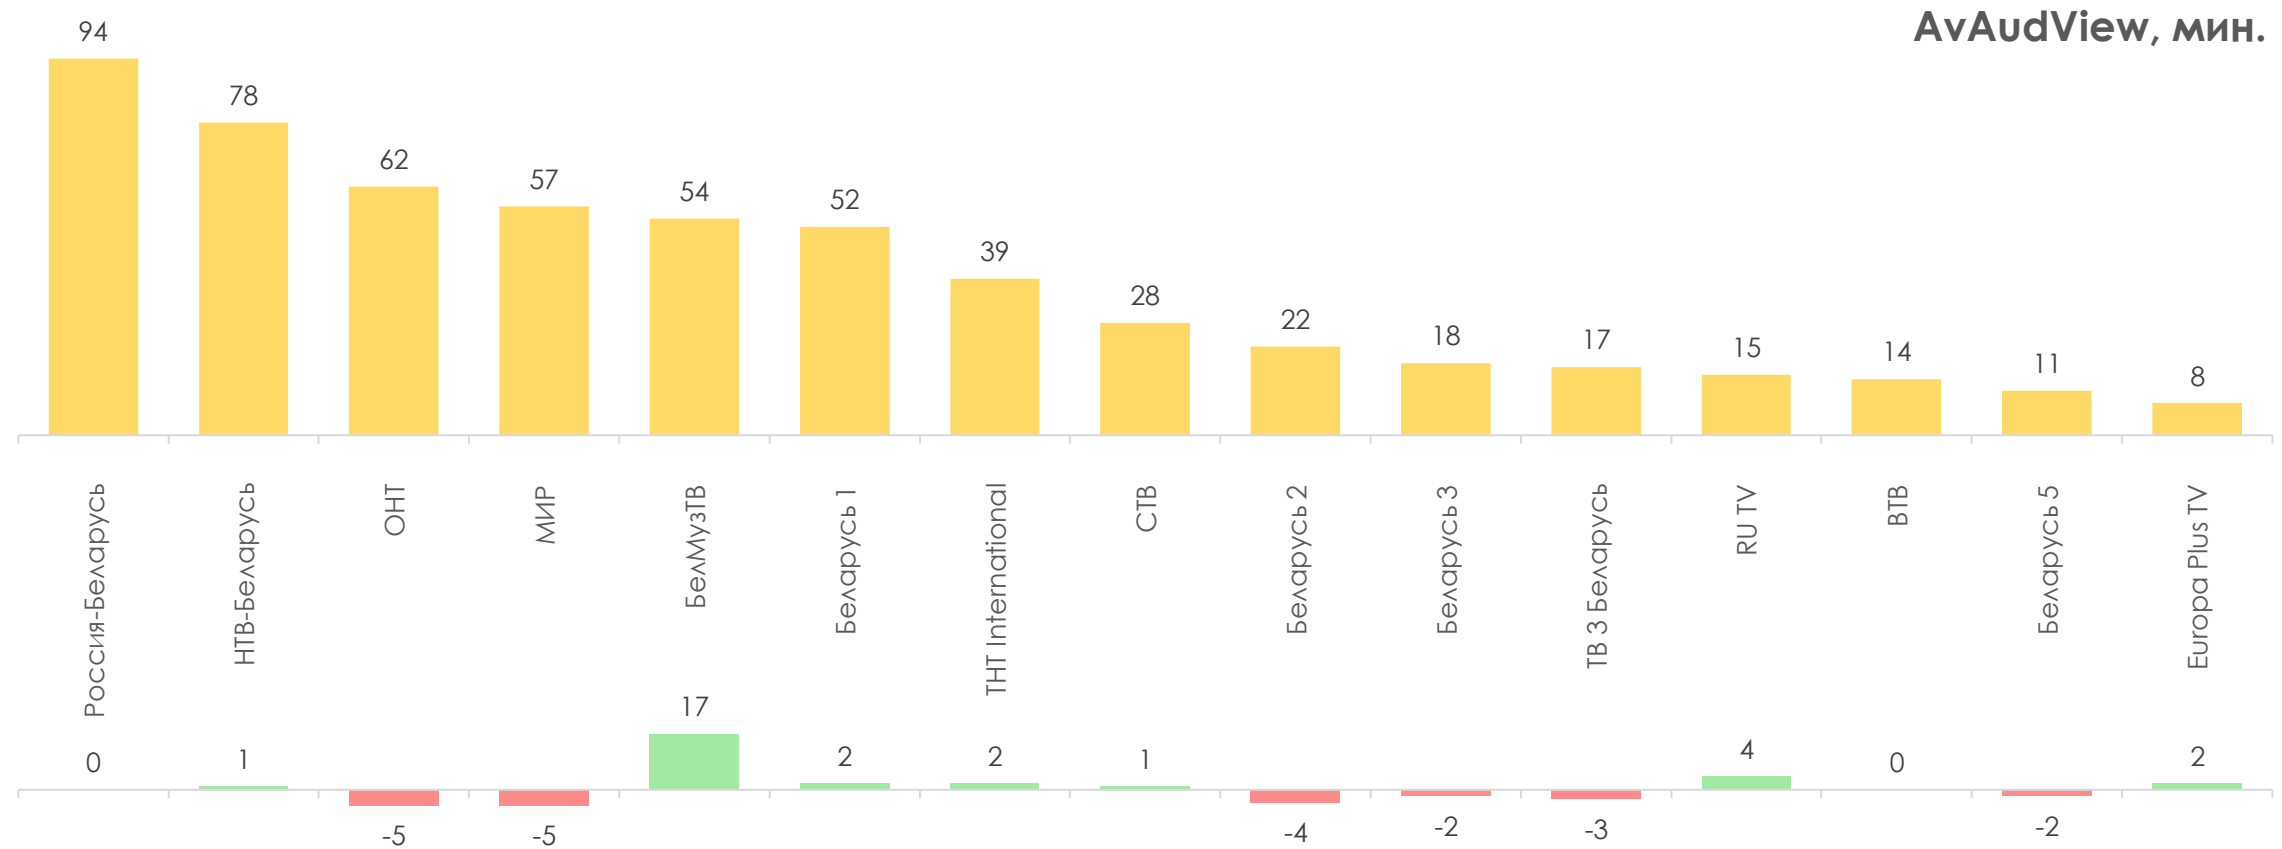

Количество измеряемых телеканалов: 15 телеканалов в измерении аудитории, 45 телеканалов в другом измеряемом ТВ, 15 телеканалов в мониторинге.

Эфирные сутки: 05:00–29:00.

ПРОФИЛЬ ТЕЛЕЗРИТЕЛЯ, TgSat%

Среди телезрителей процент женщин выше, чем процент мужчин.

Наибольшее количество телезрителей было зарегистрировано в возрастных группах 35-54 и 65+ лет.

СРЕДНЕСУТОЧНЫЙ ОХВАТ ТЕЛЕВИДЕНИЯ (ТВ), AvRch%/000

В среднем ежедневно 60,7% (4 247 тыс. чел.) генеральной совокупности смотрели телевидение.

*На графиках отражено количество телезрителей в процентах и тысячах человек в каждой возрастной категории из генеральной совокупности.

СРЕДНЕСУТОЧНЫЙ РЕЙТИНГ ТЕЛЕКАНАЛОВ, Rtg%

СРЕДНЕСУТОЧНАЯ ДОЛЯ ТЕЛЕКАНАЛОВ, Share%

СРЕДНЕСУТОЧНЫЙ ОХВАТ ТЕЛЕКАНАЛОВ, AvRch%

СРЕДНЕЕ ВРЕМЯ ПРОСМОТРА СРЕДИ ЗРИТЕЛЕЙ, AvAud(View), мин.

ТОП ПРОГРАММА НА КАЖДОМ КАНАЛЕ

Программа	Канал	Дата	Начало	Окончание	Rtg%
Песни от всей души	Россия-Беларусь	25.12.2022	17:59:18	19:59:54	6.74
Итоги недели с Ирадой Зейналовой	НТВ-Беларусь	25.12.2022	18:59:55	20:17:00	5.28
Звездный путь	ОНТ	24.12.2022	18:00:10	20:10:54	3.88
ФАКТОР.ВУ	Беларусь 1	23.12.2022	20:45:18	23:56:31	3.8
Дела судебные. Битва за будущее	МИР	21.12.2022	16:14:13	17:04:19	2.53
Новости 24 часа (19:30)	СТВ	23.12.2022	19:29:42	20:11:10	1.84
Полярный 2	TNT International	20.12.2022	18:28:00	18:57:30	1.38
Великолепная пятерка	Беларусь 2	21.12.2022	17:46:47	18:35:30	1.19
Одиноким предоставляется общежитие	Беларусь 3	24.12.2022	21:02:09	22:33:50	0.72
Слепая	ТВ 3 Беларусь	19.12.2022	20:21:38	20:52:14	0.64
Хоккей. КХЛ. 2022-2023	Беларусь 5	19.12.2022	19:06:37	21:36:55	0.62
Секретный миллионер	БелМузТВ	19.12.2022	19:48:27	20:54:58	0.6
Варкрафт	ВТВ	24.12.2022	21:32:33	23:40:54	0.53
НIT NON STOP	Europa Plus TV	22.12.2022	13:01:26	13:58:26	0.41
#Наша_волна	RU TV	19.12.2022	19:58:37	21:21:39	0.39