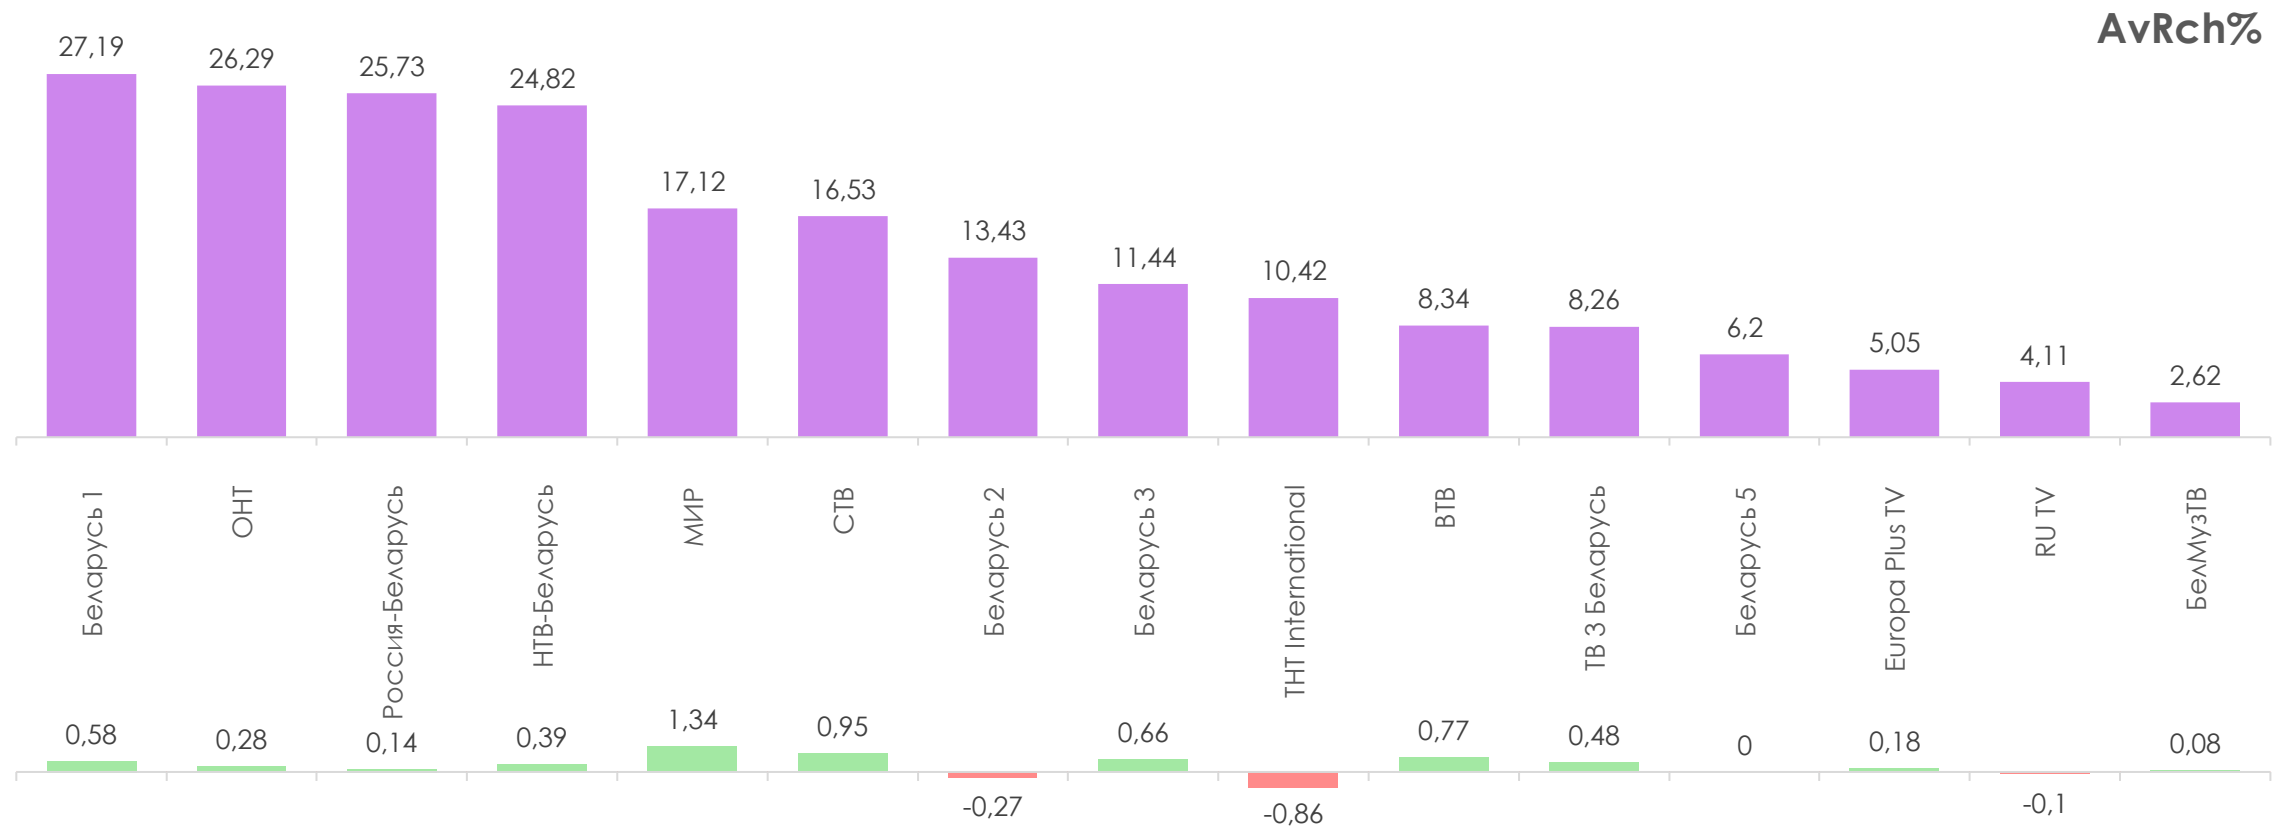

Количество измеряемых телеканалов: 15 телеканалов в измерении аудитории, 45 телеканалов в другом измеряемом ТВ, 15 телеканалов в мониторинге.

Эфирные сутки: 05:00–29:00.

ПРОФИЛЬ ТЕЛЕЗРИТЕЛЯ, TgSat%

Среди телезрителей процент женщин выше, чем процент мужчин.

Наибольшее количество телезрителей было зарегистрировано в возрастных группах 35-54 и 65+ лет.

СРЕДНЕСУТОЧНЫЙ ОХВАТ ТЕЛЕВИДЕНИЯ (ТВ), AvRch%/000

В среднем ежедневно 60,7% (4 247 тыс. чел.) генеральной совокупности смотрели телевидение.

*На графиках отражено количество телезрителей в процентах и тысячах человек в каждой возрастной категории из генеральной совокупности.

СРЕДНЕСУТОЧНЫЙ РЕЙТИНГ ТЕЛЕКАНАЛОВ, Rtg%

СРЕДНЕСУТОЧНАЯ ДОЛЯ ТЕЛЕКАНАЛОВ, Share%

СРЕДНЕСУТОЧНЫЙ ОХВАТ ТЕЛЕКАНАЛОВ, AvRch%

СРЕДНЕЕ ВРЕМЯ ПРОСМОТРА СРЕДИ ЗРИТЕЛЕЙ, AvAud(View), мин.

ТОП ПРОГРАММА НА КАЖДОМ КАНАЛЕ

Программа	Канал	Дата	Начало	Окончание	Rtg%
Песни от всей души	Россия-Беларусь	25.12.2022	17:59:18	19:59:54	6.74
Итоги недели с Ирадой Зейналовой	НТВ-Беларусь	25.12.2022	18:59:55	20:17:00	5.28
Звездный путь	ОНТ	24.12.2022	18:00:10	20:10:54	3.88
ФАКТОР.ВУ	Беларусь 1	23.12.2022	20:45:18	23:56:31	3.8
Дела судебные. Битва за будущее	МИР	21.12.2022	16:14:13	17:04:19	2.53
Новости 24 часа (19:30)	СТВ	23.12.2022	19:29:42	20:11:10	1.84
Полярный 2	TNT International	20.12.2022	18:28:00	18:57:30	1.38
Великолепная пятерка	Беларусь 2	21.12.2022	17:46:47	18:35:30	1.19
Одиноким предоставляется общежитие	Беларусь 3	24.12.2022	21:02:09	22:33:50	0.72
Слепая	ТВ 3 Беларусь	19.12.2022	20:21:38	20:52:14	0.64
Хоккей. КХЛ. 2022-2023	Беларусь 5	19.12.2022	19:06:37	21:36:55	0.62
Секретный миллионер	БелМузТВ	19.12.2022	19:48:27	20:54:58	0.6
Варкрафт	ВТВ	24.12.2022	21:32:33	23:40:54	0.53
НIT NON STOP	Europa Plus TV	22.12.2022	13:01:26	13:58:26	0.41
#Наша_волна	RU TV	19.12.2022	19:58:37	21:21:39	0.39