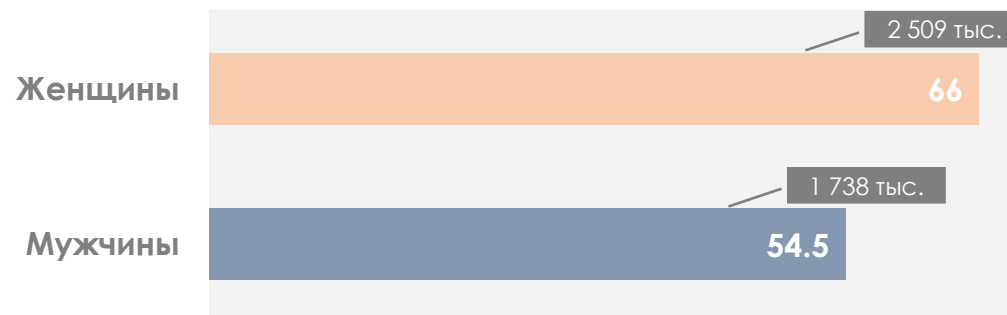

ПОКАЗАТЕЛИ АУДИТОРИИ ТЕЛЕКАНАЛОВ

19-25 ДЕКАБРЯ 2022 Г.

МЕТОДОЛОГИЧЕСКИЕ ОСНОВЫ

Генеральная совокупность: городское население Республики Беларусь в возрасте 4 лет и старше.

Размер генеральной совокупности: 6 992 тысяч человек.

Количество измеряемых телеканалов: 15 телеканалов в измерении аудитории, 45 телеканалов в другом измеряемом ТВ, 15 телеканалов в мониторинге.

Эфирные сутки: 05:00–29:00.

ПРОФИЛЬ ТЕЛЕЗРИТЕЛЯ, TgSat%

Среди телезрителей процент женщин выше, чем процент мужчин.

Наибольшее количество телезрителей было зарегистрировано в возрастных группах 35-54 и 65+ лет.

СРЕДНЕСУТОЧНЫЙ ОХВАТ ТЕЛЕВИДЕНИЯ (ТВ), AvRch%/000

В среднем ежедневно 60,7% (4 247 тыс. чел.) генеральной совокупности смотрели телевидение.