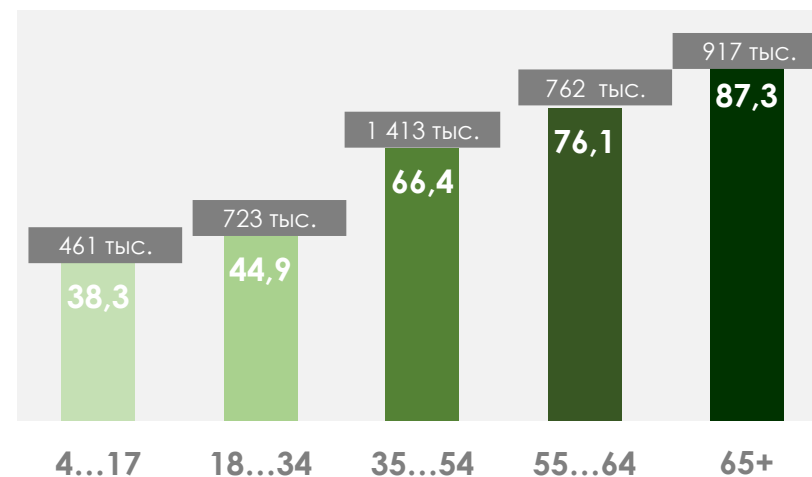

ПОКАЗАТЕЛИ АУДИТОРИИ ТЕЛЕКАНАЛОВ

12-18 ДЕКАБРЯ 2022 Г.

МЕТОДОЛОГИЧЕСКИЕ ОСНОВЫ

Генеральная совокупность: городское население Республики Беларусь в возрасте 4 лет и старше.

Размер генеральной совокупности: 6 992 тысяч человек.

Количество измеряемых телеканалов: 15 телеканалов в измерении аудитории, 45 телеканалов в другом измеряемом ТВ, 15 телеканалов в мониторинге.

Эфирные сутки: 05:00–29:00.

ПРОФИЛЬ ТЕЛЕЗРИТЕЛЯ, TgSat%

Среди телезрителей процент женщин выше, чем процент мужчин.

Наибольшее количество телезрителей было зарегистрировано в возрастных группах 35-54 и 65+ лет.

СРЕДНЕСУТОЧНЫЙ ОХВАТ ТЕЛЕВИДЕНИЯ (ТВ), AvRch%/000

В среднем ежедневно 61,2% (4 276 тыс. чел.) генеральной совокупности смотрели телевидение.

*На графиках отражено количество телезрителей в процентах и тысячах человек в каждой возрастной категории из генеральной совокупности.

СРЕДНЕСУТОЧНЫЙ РЕЙТИНГ ТЕЛЕКАНАЛОВ, Rtg%

СРЕДНЕСУТОЧНАЯ ДОЛЯ ТЕЛЕКАНАЛОВ, Share%