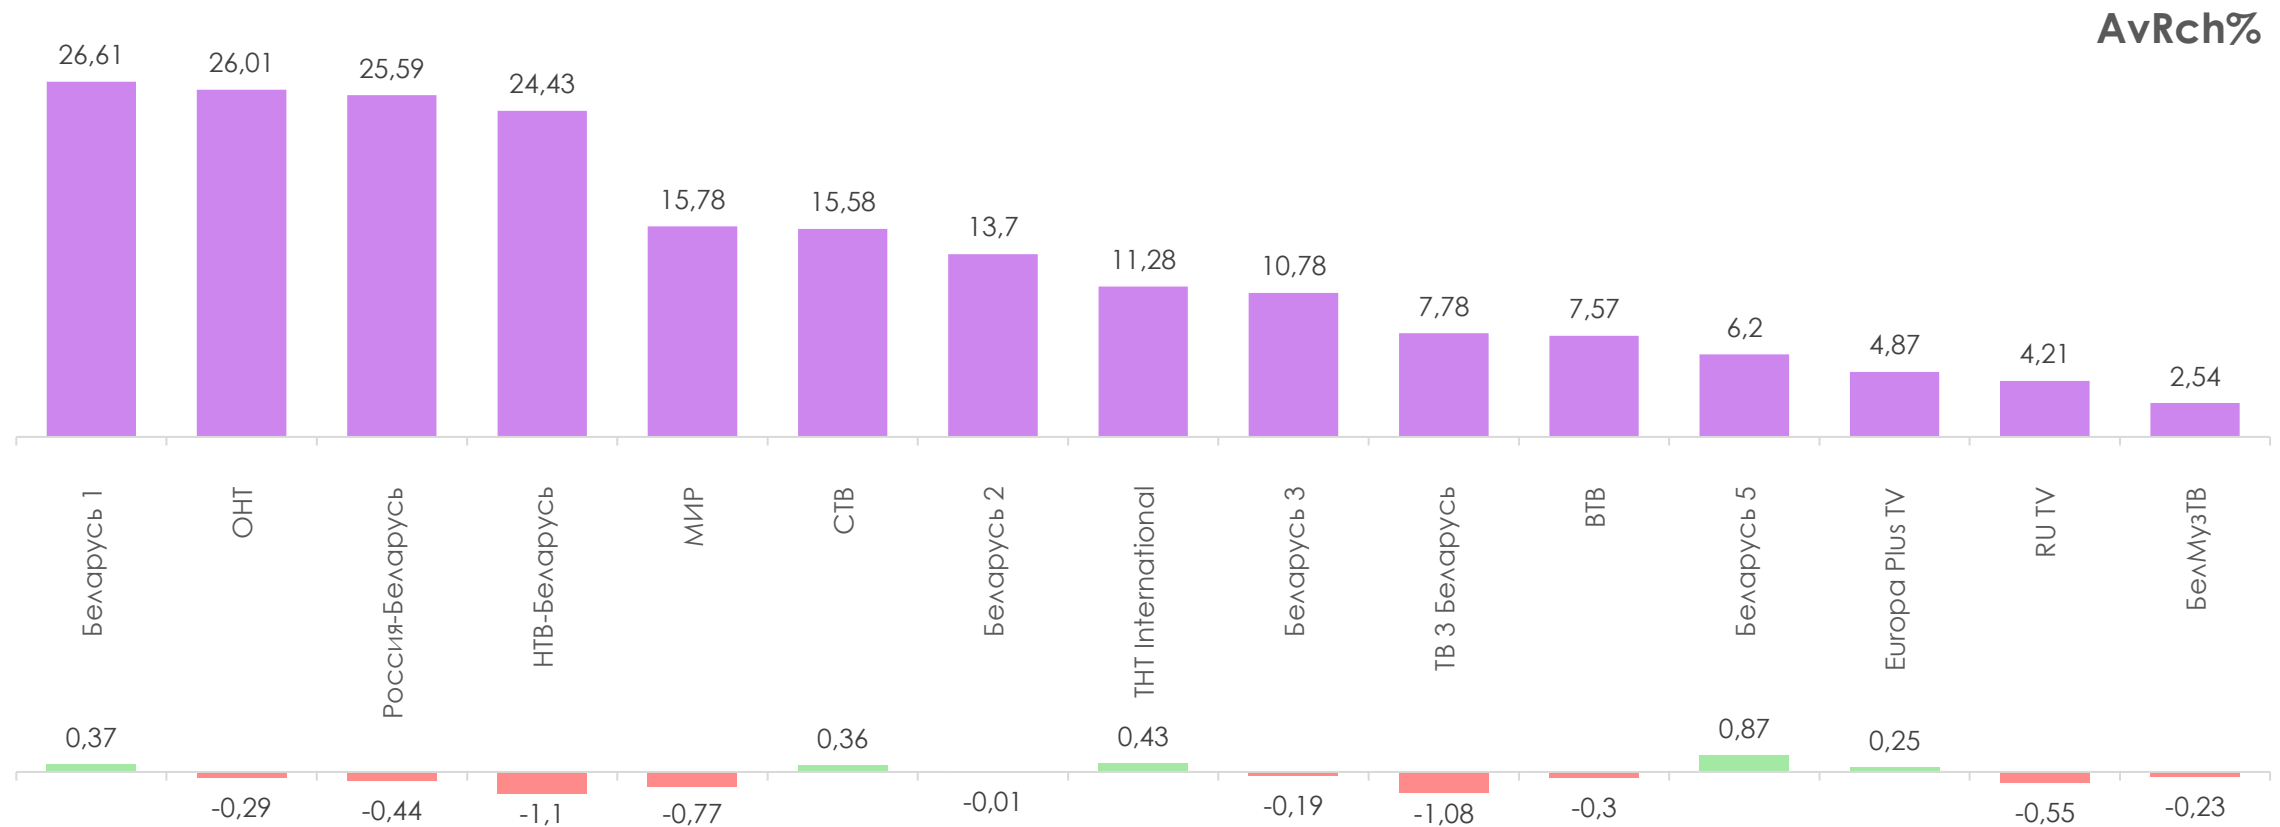

Количество измеряемых телеканалов: 15 телеканалов в измерении аудитории, 45 телеканалов в другом измеряемом ТВ, 15 телеканалов в мониторинге.

Эфирные сутки: 05:00–29:00.

ПРОФИЛЬ ТЕЛЕЗРИТЕЛЯ, TgSat%

Среди телезрителей процент женщин выше, чем процент мужчин.

Наибольшее количество телезрителей было зарегистрировано в возрастных группах 35-54 и 65+ лет.

СРЕДНЕСУТОЧНЫЙ ОХВАТ ТЕЛЕВИДЕНИЯ (ТВ), AvRch%/000

В среднем ежедневно 61,2% (4 276 тыс. чел.) генеральной совокупности смотрели телевидение.

*На графиках отражено количество телезрителей в процентах и тысячах человек в каждой возрастной категории из генеральной совокупности.

СРЕДНЕСУТОЧНЫЙ РЕЙТИНГ ТЕЛЕКАНАЛОВ, Rtg%

СРЕДНЕСУТОЧНАЯ ДОЛЯ ТЕЛЕКАНАЛОВ, Share%

СРЕДНЕСУТОЧНЫЙ ОХВАТ ТЕЛЕКАНАЛОВ, AvRch%

СРЕДНЕЕ ВРЕМЯ ПРОСМОТРА СРЕДИ ЗРИТЕЛЕЙ, AvAud(View), мин.

ТОП ПРОГРАММА НА КАЖДОМ КАНАЛЕ

Программа	Канал	Дата	Начало	Окончание	Rtg%
Привет, Андрей!	Россия-Беларусь	17.12.2022	20:52:50	22:43:39	7.09
Суперстар. Возвращение	НТВ-Беларусь	18.12.2022	20:22:54	22:57:10	5.01
Наши новости (20:30)	ОНТ	14.12.2022	20:30:04	21:17:18	4.2
ФАКТОР.ВУ	Беларусь 1	16.12.2022	20:45:17	24:36:10	3.89
Доктор Надежда	Беларусь 2	15.12.2022	21:39:00	22:37:05	2.08
Слабое звено	МИР	14.12.2022	20:55:56	21:55:00	1.89
Жуки. Финал	TNT International	14.12.2022	20:29:57	20:57:49	1.49
Новости 24 часа (19:30)	СТВ	12.12.2022	19:30:05	20:11:00	1.41
Слепая	ТВ 3 Беларусь	12.12.2022	20:24:11	20:53:16	0.87
Белорусская кухня	Беларусь 3	17.12.2022	10:29:52	11:00:15	0.86
Хоккей. Кубок первого канала. 2022	Беларусь 5	18.12.2022	14:20:31	17:11:03	0.67
На ножках	БелМузТВ	17.12.2022	21:44:01	22:45:05	0.56
Кухня	ВТВ	15.12.2022	19:46:55	20:11:48	0.47
Хит за хитом	RU TV	18.12.2022	13:01:35	14:00:12	0.36
#MADEINRU	Europa Plus TV	17.12.2022	11:59:34	13:00:52	0.29