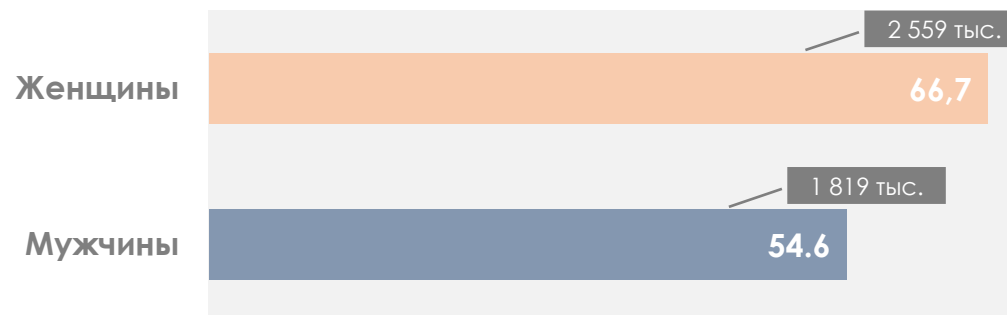

ПОКАЗАТЕЛИ АУДИТОРИИ ТЕЛЕКАНАЛОВ

12-18 ДЕКАБРЯ 2022 Г.

МЕТОДОЛОГИЧЕСКИЕ ОСНОВЫ

Генеральная совокупность: городское население Республики Беларусь в возрасте 4 лет и старше.

Размер генеральной совокупности: 6 992 тысяч человек.

Количество измеряемых телеканалов: 15 телеканалов в измерении аудитории, 45 телеканалов в другом измеряемом ТВ, 15 телеканалов в мониторинге.

Эфирные сутки: 05:00–29:00.

ПРОФИЛЬ ТЕЛЕЗРИТЕЛЯ, TgSat%

Среди телезрителей процент женщин выше, чем процент мужчин.

Наибольшее количество телезрителей было зарегистрировано в возрастных группах 35-54 и 65+ лет.

СРЕДНЕСУТОЧНЫЙ ОХВАТ ТЕЛЕВИДЕНИЯ (ТВ), AvRch%/000

В среднем ежедневно 61,2% (4 276 тыс. чел.) генеральной совокупности смотрели телевидение.