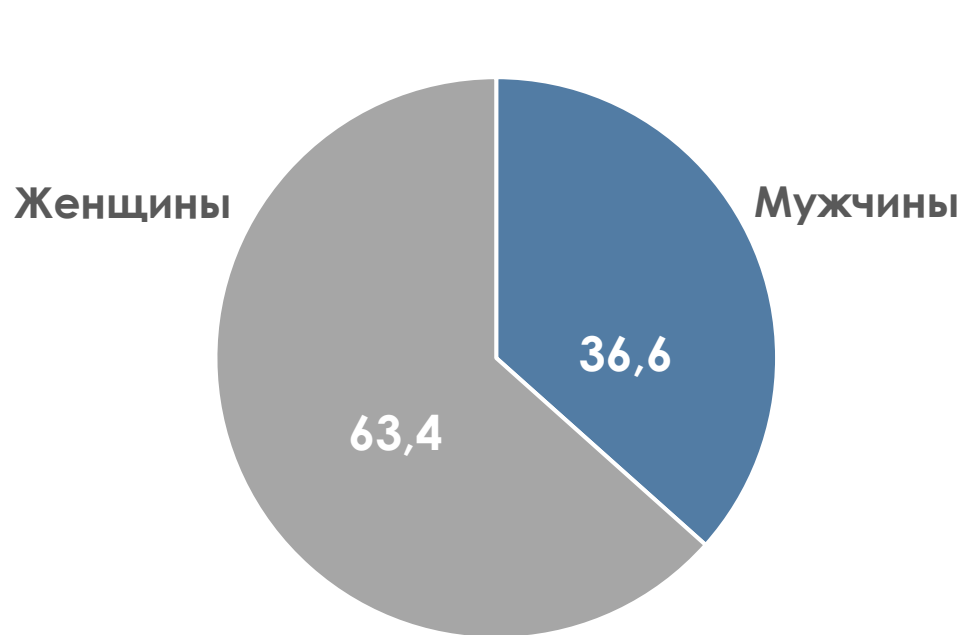

ПОКАЗАТЕЛИ АУДИТОРИИ ТЕЛЕКАНАЛОВ

12-18 ДЕКАБРЯ 2022 Г.

МЕТОДОЛОГИЧЕСКИЕ ОСНОВЫ

Генеральная совокупность: городское население Республики Беларусь в возрасте 4 лет и старше.

Размер генеральной совокупности: 6 992 тысяч человек.

Количество измеряемых телеканалов: 15 телеканалов в измерении аудитории, 45 телеканалов в другом измеряемом ТВ, 15 телеканалов в мониторинге.

Эфирные сутки: 05:00–29:00.

ПРОФИЛЬ ТЕЛЕЗРИТЕЛЯ, TgSat%

Среди телезрителей процент женщин выше, чем процент мужчин.

Наибольшее количество телезрителей было зарегистрировано в возрастных группах 35-54 и 65+ лет.

СРЕДНЕСУТОЧНЫЙ ОХВАТ ТЕЛЕВИДЕНИЯ (ТВ), AvRch%/000

В среднем ежедневно 61,2% (4 276 тыс. чел.) генеральной совокупности смотрели телевидение.