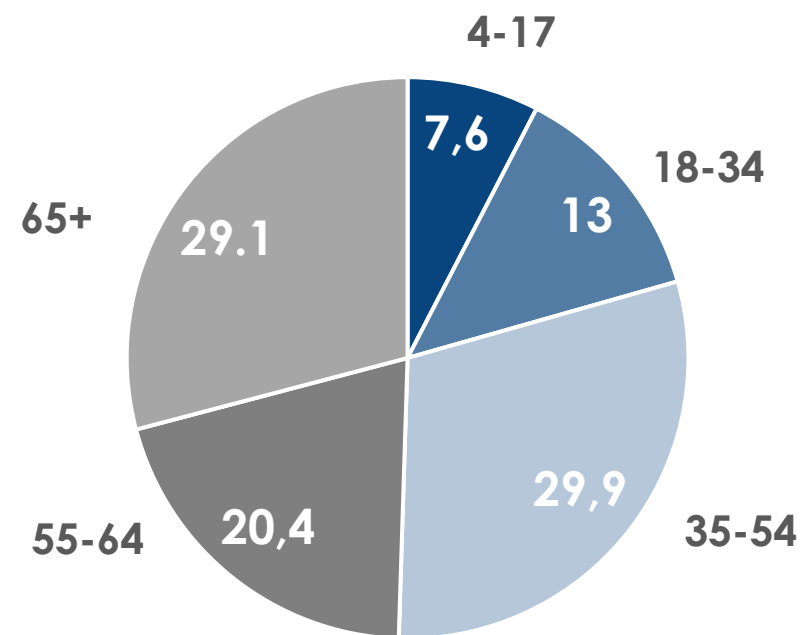

ПОКАЗАТЕЛИ АУДИТОРИИ ТЕЛЕКАНАЛОВ

12-18 ДЕКАБРЯ 2022 Г.

МЕТОДОЛОГИЧЕСКИЕ ОСНОВЫ

Генеральная совокупность: городское население Республики Беларусь в возрасте 4 лет и старше.

Размер генеральной совокупности: 6 992 тысяч человек.

Количество измеряемых телеканалов: 15 телеканалов в измерении аудитории, 45 телеканалов в другом измеряемом ТВ, 15 телеканалов в мониторинге.

Эфирные сутки: 05:00–29:00.

ПРОФИЛЬ ТЕЛЕЗРИТЕЛЯ, TgSat%

Среди телезрителей процент женщин выше, чем процент мужчин.

Наибольшее количество телезрителей было зарегистрировано в возрастных группах 35-54 и 65+ лет.

СРЕДНЕСУТОЧНЫЙ ОХВАТ ТЕЛЕВИДЕНИЯ (ТВ), AvRch%/000

В среднем ежедневно 61,2% (4 276 тыс. чел.) генеральной совокупности смотрели телевидение.