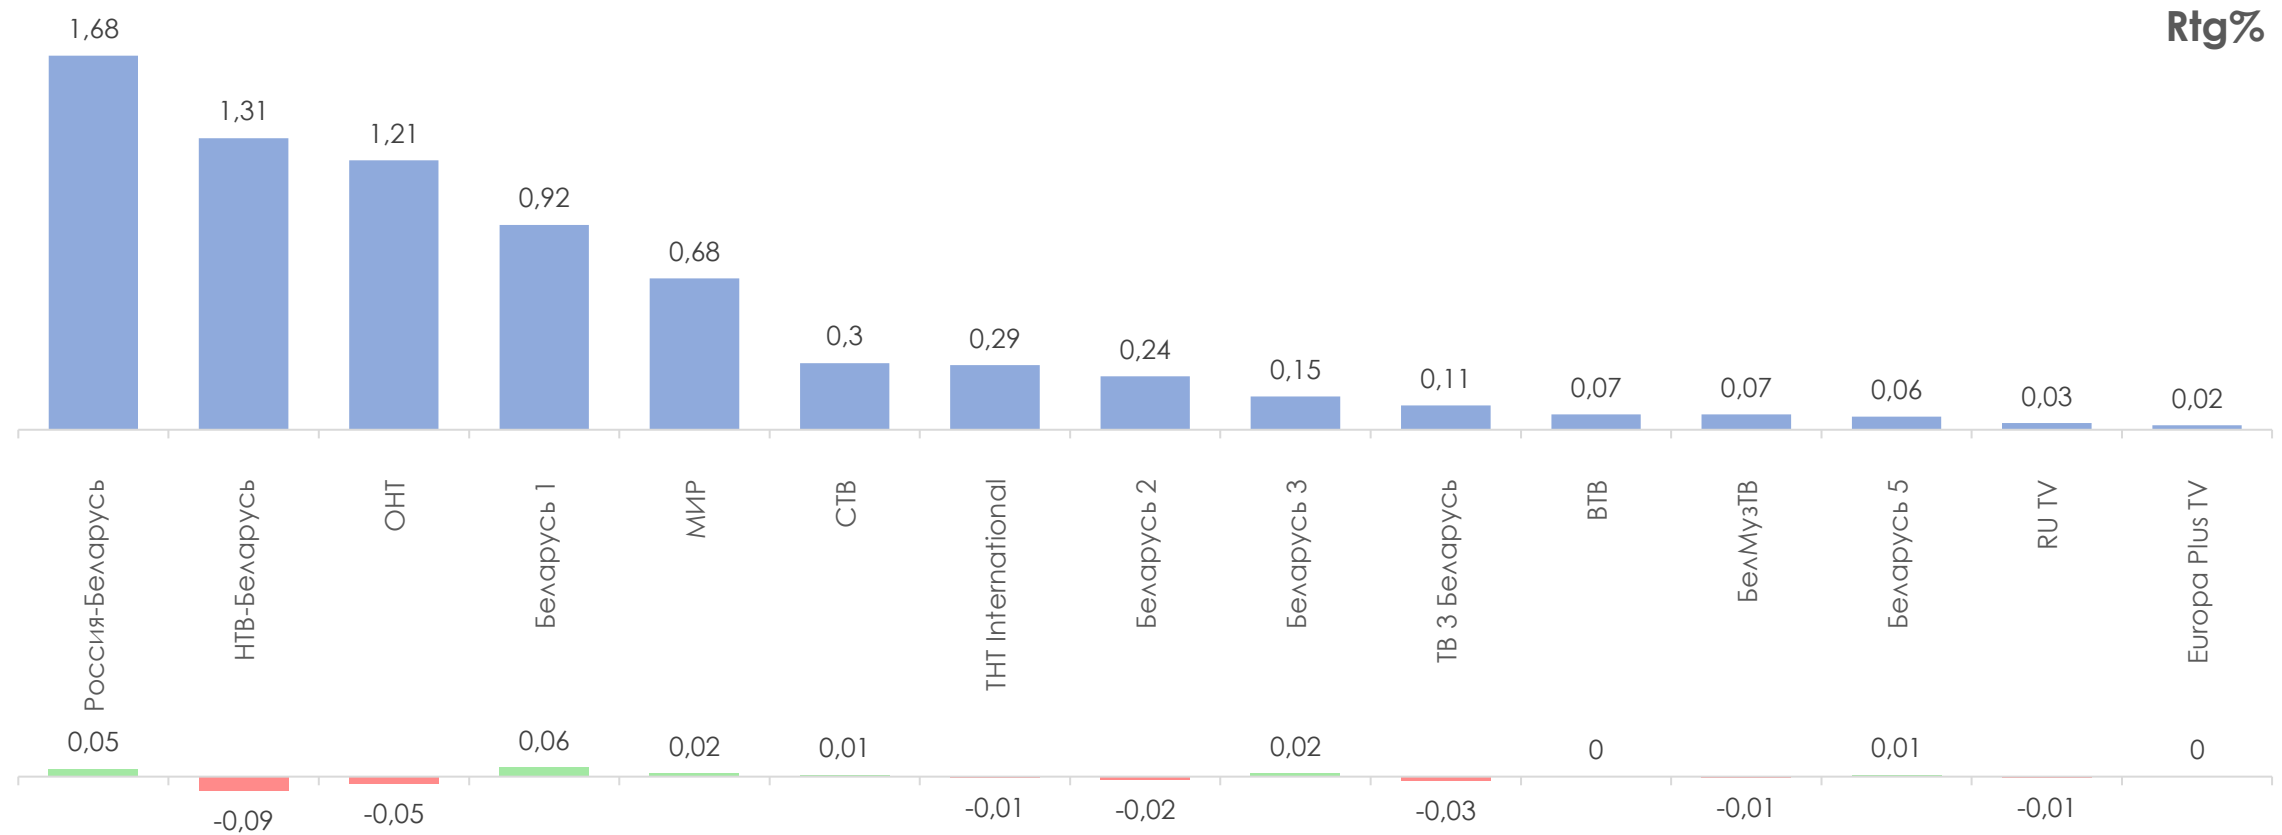

Количество измеряемых телеканалов: 15 телеканалов в измерении аудитории, 45 телеканалов в другом измеряемом ТВ, 15 телеканалов в мониторинге.

Эфирные сутки: 05:00–29:00.

ПРОФИЛЬ ТЕЛЕЗРИТЕЛЯ, TgSat%

Среди телезрителей процент женщин выше, чем процент мужчин.

Наибольшее количество телезрителей было зарегистрировано в возрастных группах 35-54 и 65+ лет.

СРЕДНЕСУТОЧНЫЙ ОХВАТ ТЕЛЕВИДЕНИЯ (ТВ), AvRch%/000

В среднем ежедневно 61,2% (4 276 тыс. чел.) генеральной совокупности смотрели телевидение.

*На графиках отражено количество телезрителей в процентах и тысячах человек в каждой возрастной категории из генеральной совокупности.

СРЕДНЕСУТОЧНЫЙ РЕЙТИНГ ТЕЛЕКАНАЛОВ, Rtg%

СРЕДНЕСУТОЧНАЯ ДОЛЯ ТЕЛЕКАНАЛОВ, Share%