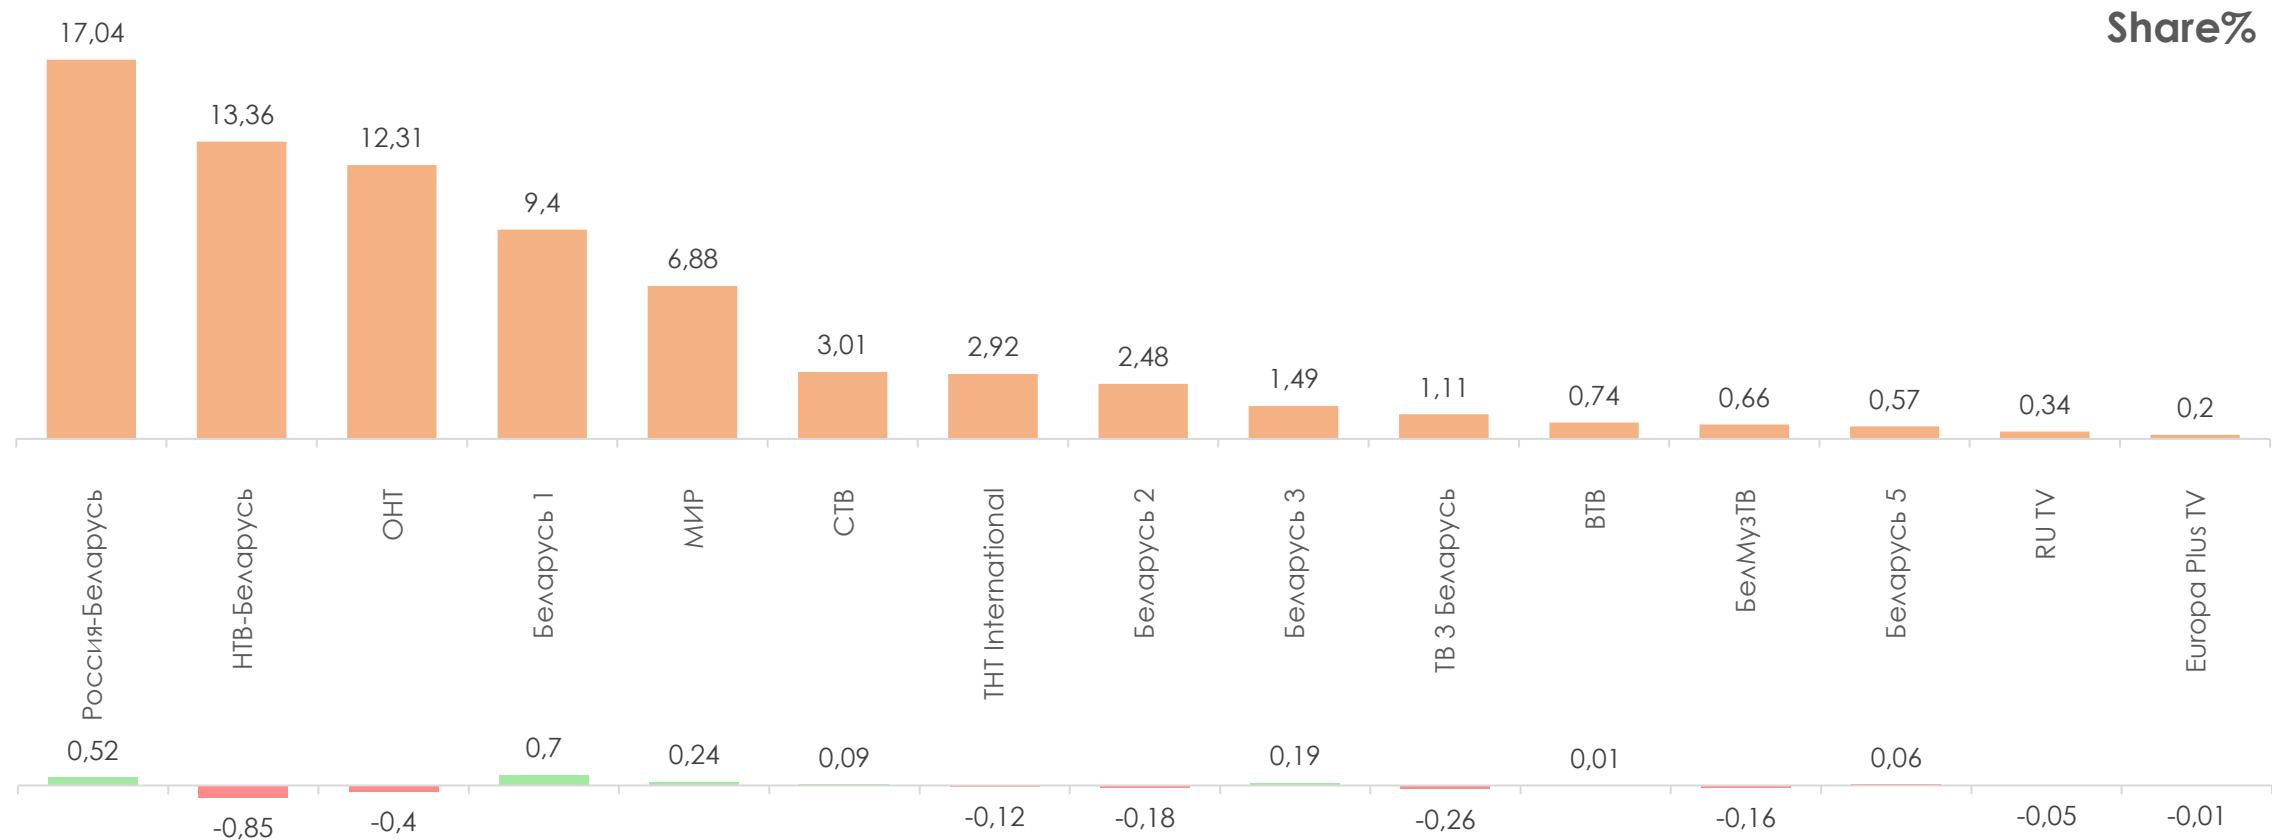

Количество измеряемых телеканалов: 15 телеканалов в измерении аудитории, 45 телеканалов в другом измеряемом ТВ, 15 телеканалов в мониторинге.

Эфирные сутки: 05:00–29:00.

ПРОФИЛЬ ТЕЛЕЗРИТЕЛЯ, TgSat%

Среди телезрителей процент женщин выше, чем процент мужчин.

Наибольшее количество телезрителей было зарегистрировано в возрастных группах 35-54 и 65+ лет.

СРЕДНЕСУТОЧНЫЙ ОХВАТ ТЕЛЕВИДЕНИЯ (ТВ), AvRch%/000

В среднем ежедневно 61,2% (4 276 тыс. чел.) генеральной совокупности смотрели телевидение.

*На графиках отражено количество телезрителей в процентах и тысячах человек в каждой возрастной категории из генеральной совокупности.

СРЕДНЕСУТОЧНЫЙ РЕЙТИНГ ТЕЛЕКАНАЛОВ, Rtg%

СРЕДНЕСУТОЧНАЯ ДОЛЯ ТЕЛЕКАНАЛОВ, Share%