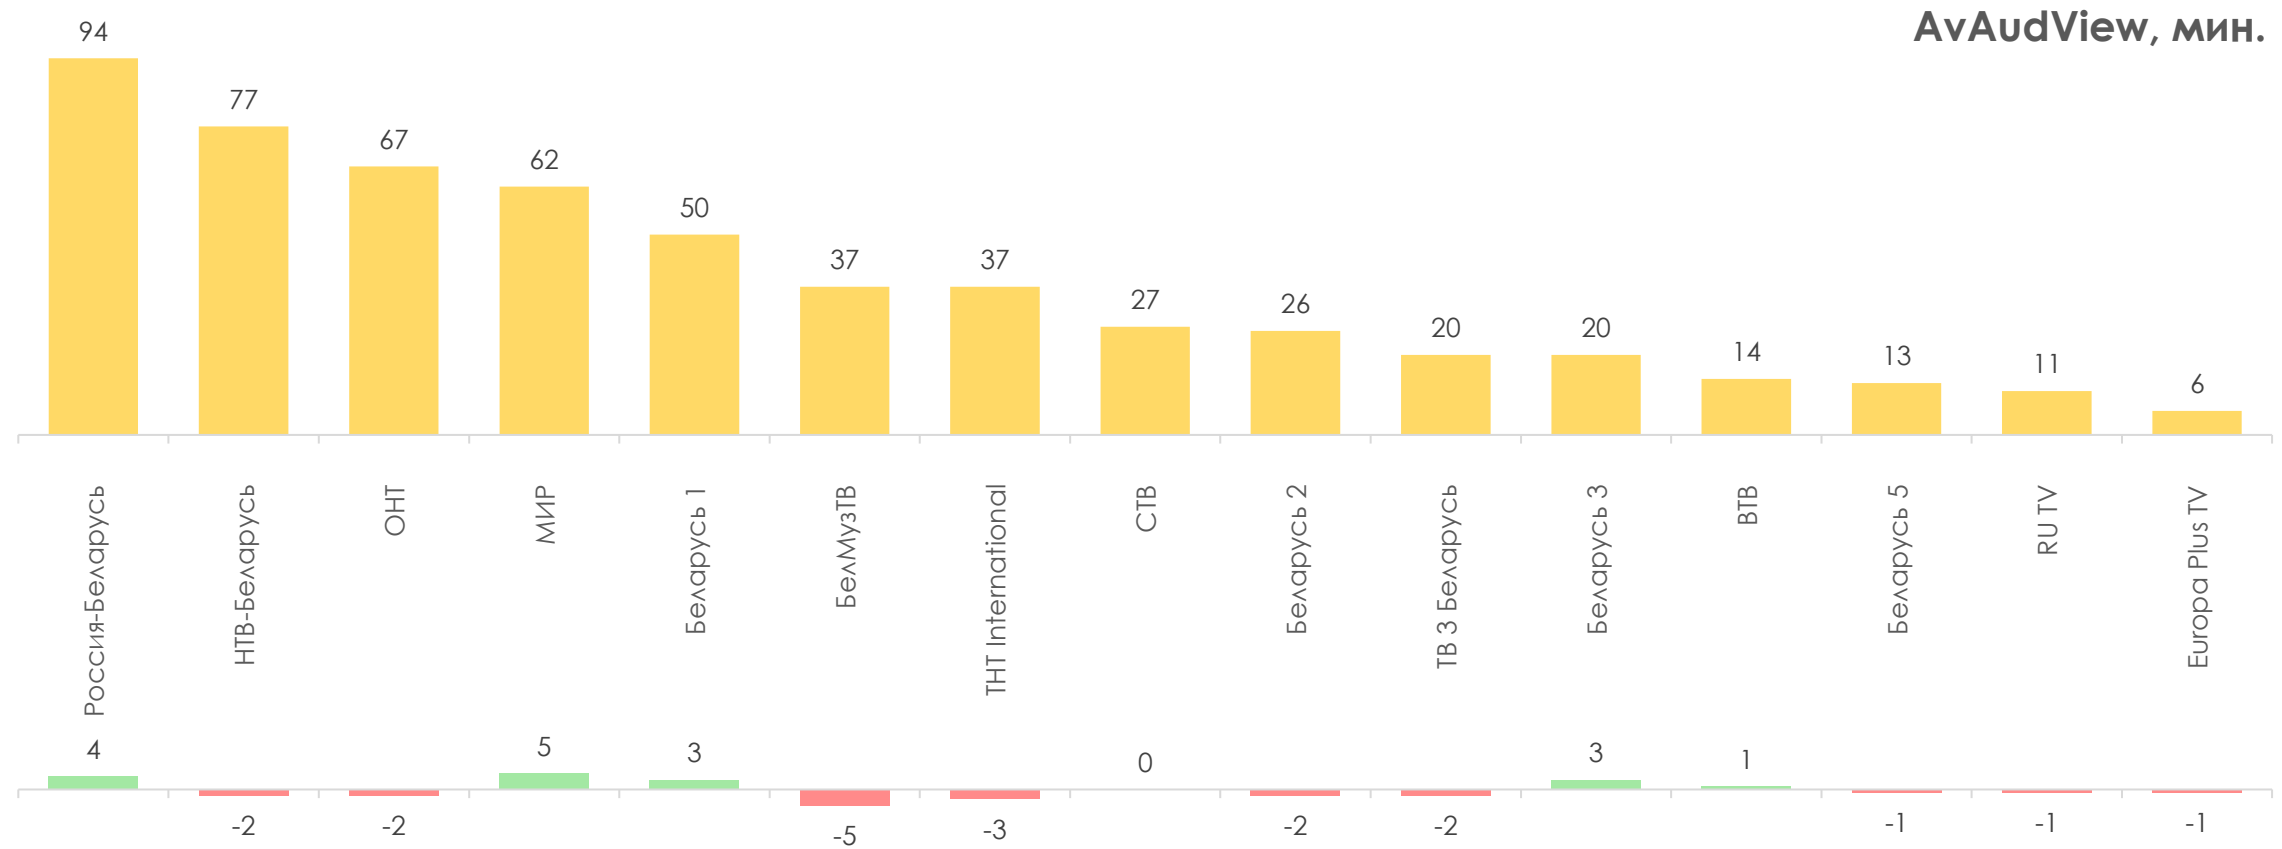

СРЕДНЕЕ ВРЕМЯ ПРОСМОТРА СРЕДИ ЗРИТЕЛЕЙ, AvAud(View), мин.