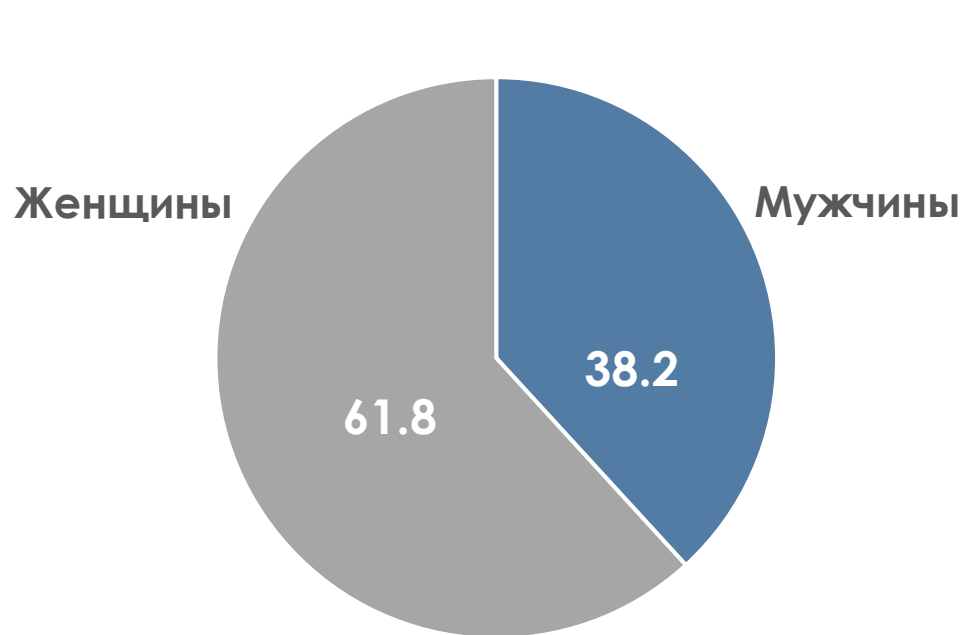

# МЕТОДОЛОГИЧЕСКИЕ ОСНОВЫ

**Генеральная совокупность:** городское население Республики Беларусь в возрасте 4 лет и старше.

**Размер генеральной совокупности:** 6 992 тысяч человек.

**Количество измеряемых телеканалов:** 15 телеканалов в измерении аудитории, 45 телеканалов в другом измеряемом ТВ, 15 телеканалов в мониторинге.

**Эфирные сутки:** 05:00–29:00.

# ПРОФИЛЬ ТЕЛЕЗРИТЕЛЯ, TgSat%

Среди телезрителей процент женщин выше, чем процент мужчин.

Наибольшее количество телезрителей было зарегистрировано в возрастных группах 35-54 и 65+ лет.