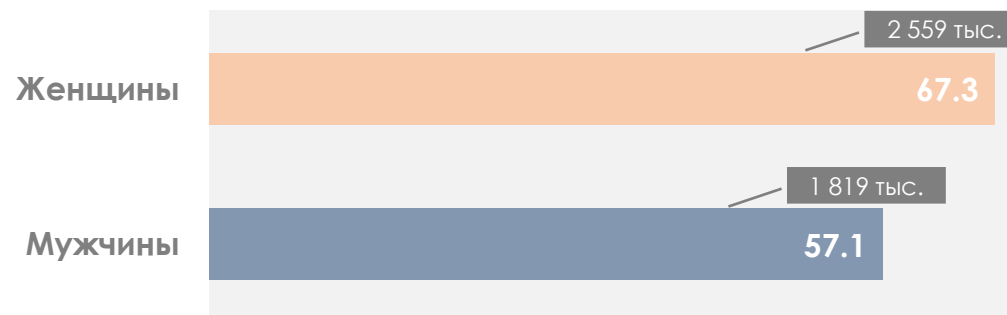

СРЕДНЕСУТОЧНЫЙ ОХВАТ ТЕЛЕВИДЕНИЯ (ТВ), AvRch%/000

В среднем ежедневно 62,6% (4 379 тыс. чел.) генеральной совокупности смотрели телевидение.

*На графиках отражено количество телезрителей в процентах и тысячах человек в каждой возрастной категории из генеральной совокупности.