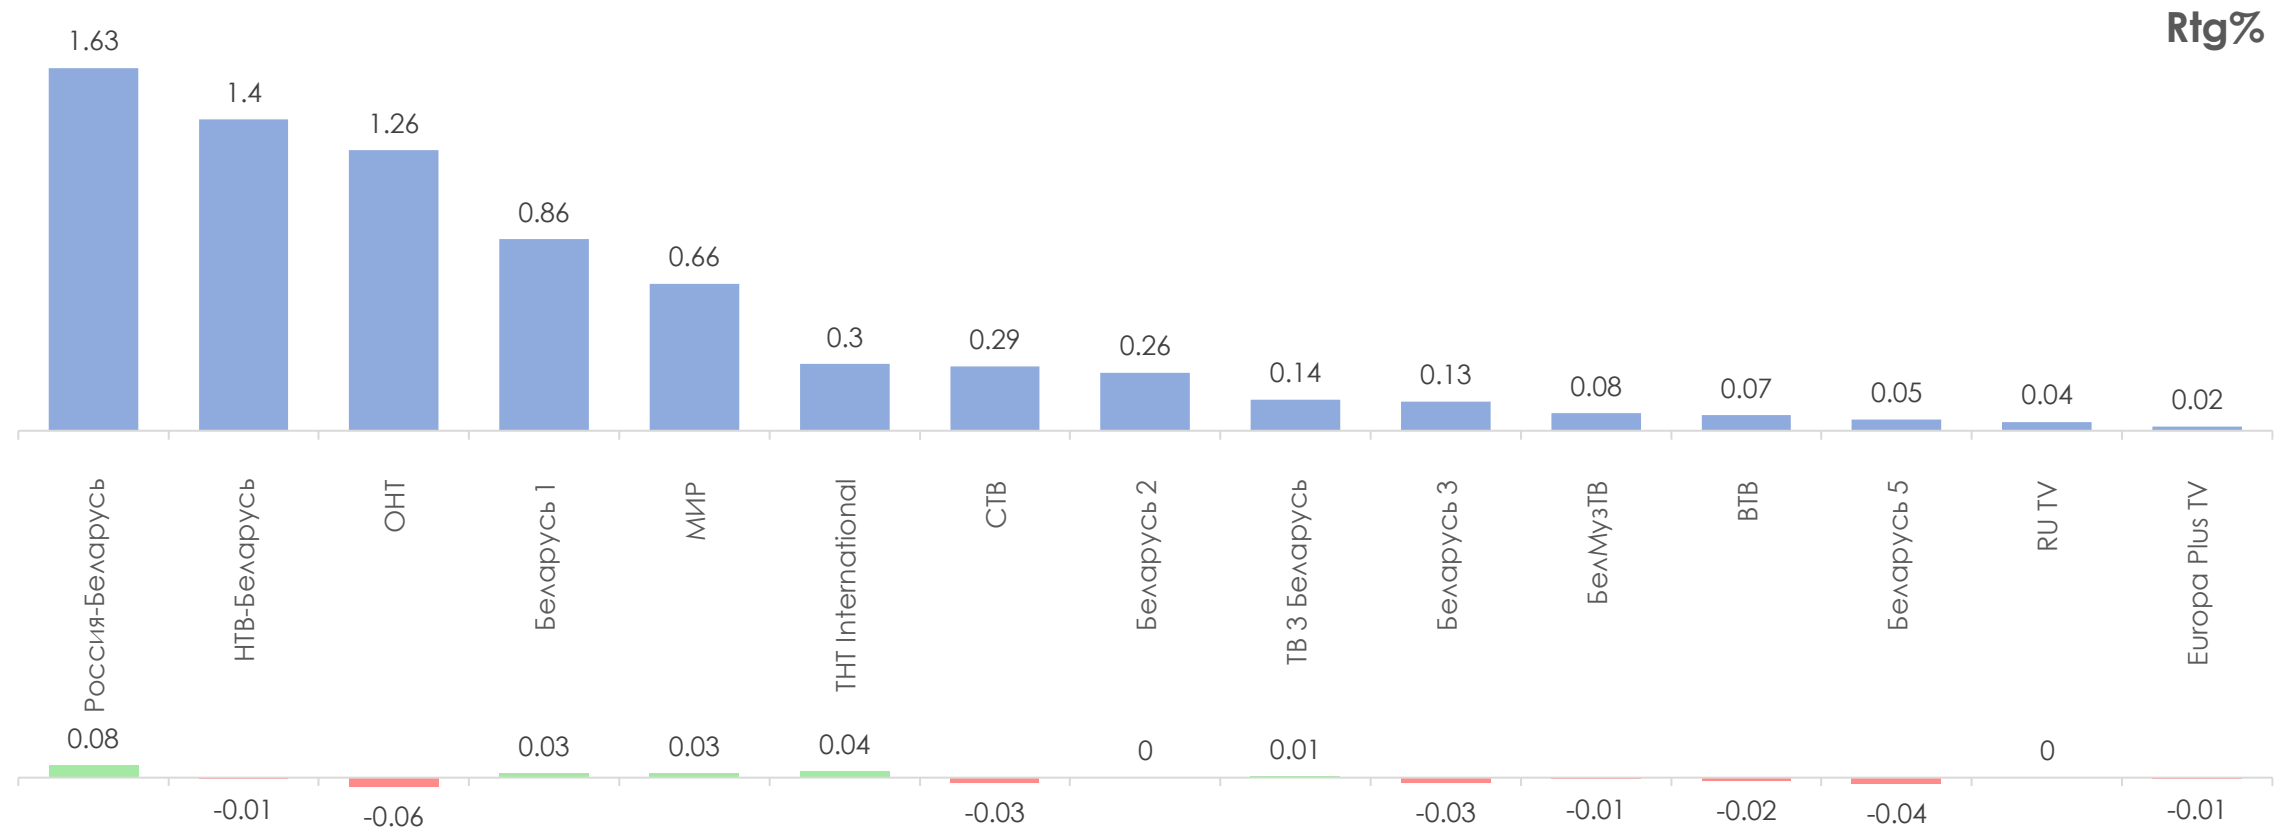

СРЕДНЕСУТОЧНЫЙ РЕЙТИНГ ТЕЛЕКАНАЛОВ, Rtg%