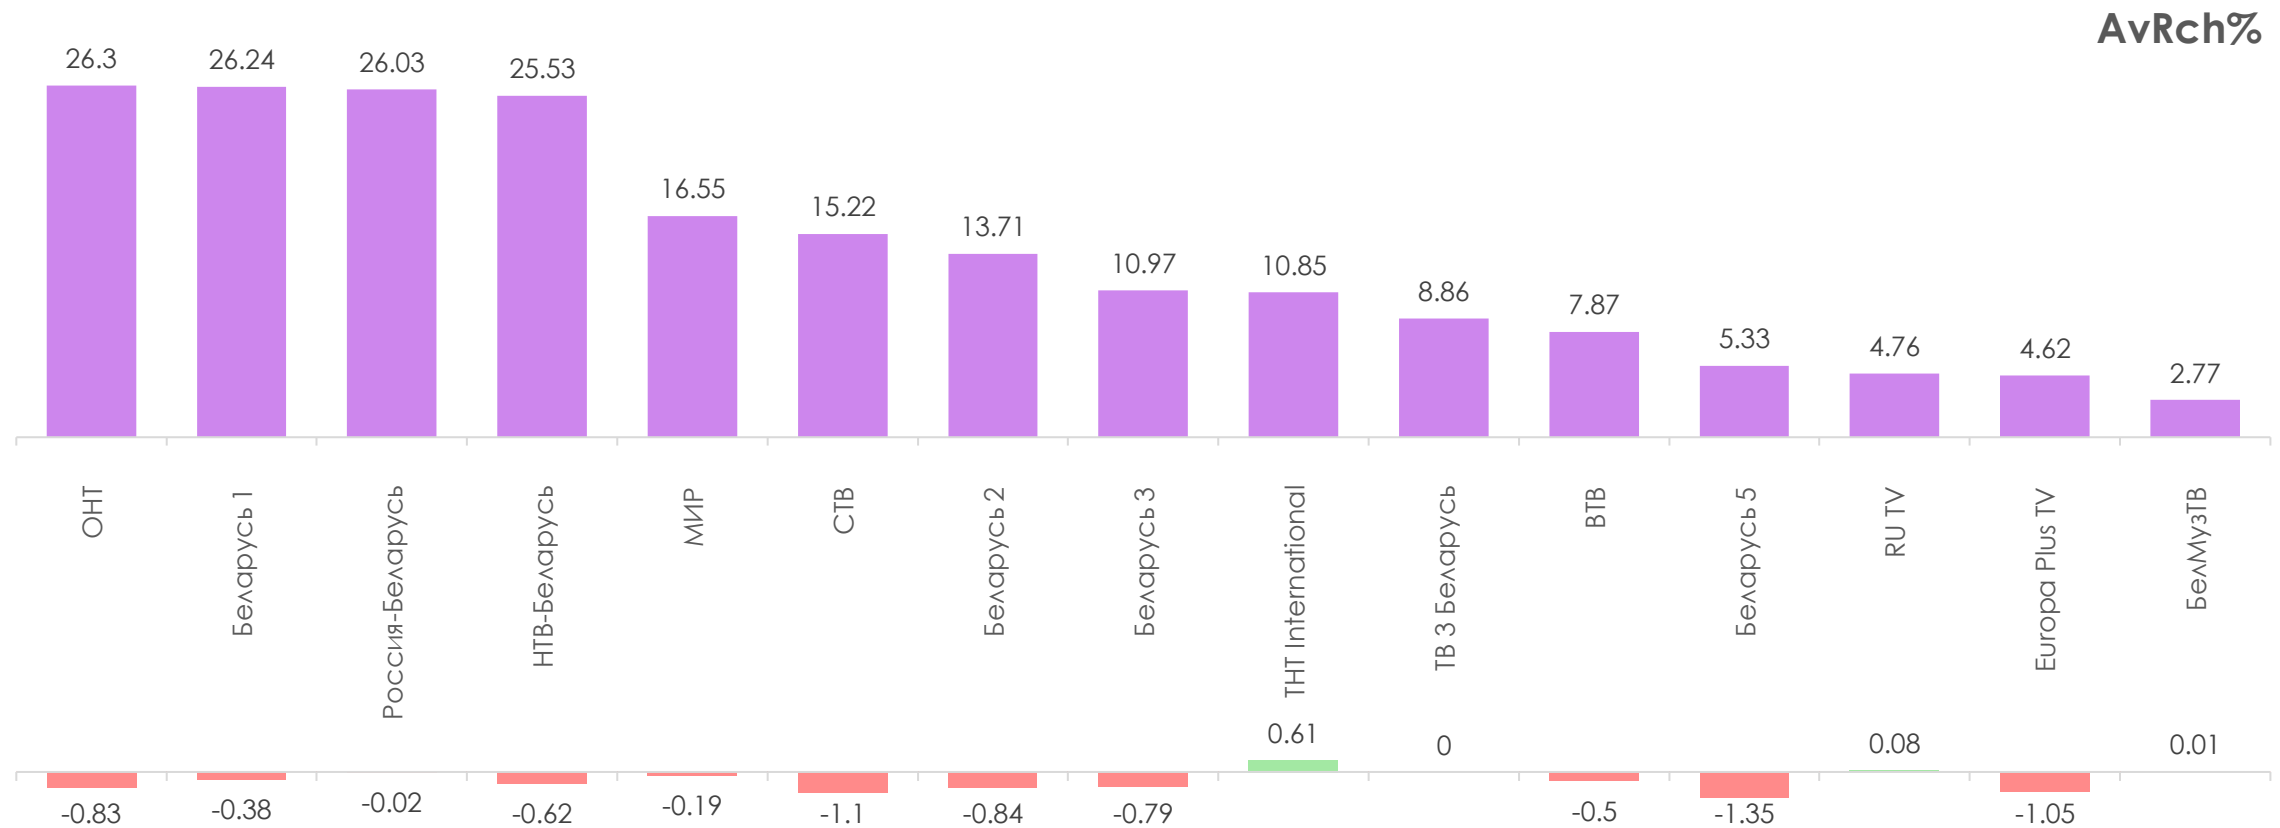

СРЕДНЕСУТОЧНЫЙ ОХВАТ ТЕЛЕКАНАЛОВ, AvRch%