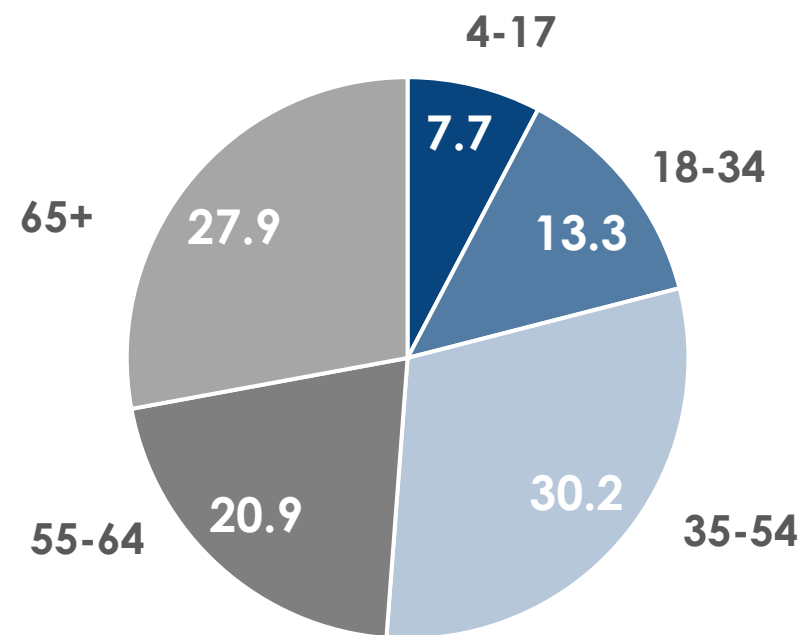

# МЕТОДОЛОГИЧЕСКИЕ ОСНОВЫ

**Генеральная совокупность:** городское население Республики Беларусь в возрасте 4 лет и старше.

**Размер генеральной совокупности:** 6 992 тысяч человек.

**Количество измеряемых телеканалов:** 15 телеканалов в измерении аудитории, 45 телеканалов в другом измеряемом ТВ, 15 телеканалов в мониторинге.

**Эфирные сутки:** 05:00–29:00.

# ПРОФИЛЬ ТЕЛЕЗРИТЕЛЯ, TgSat%

Среди телезрителей процент женщин выше, чем процент мужчин.

Наибольшее количество телезрителей было зарегистрировано в возрастных группах 35-54 и 65+ лет.