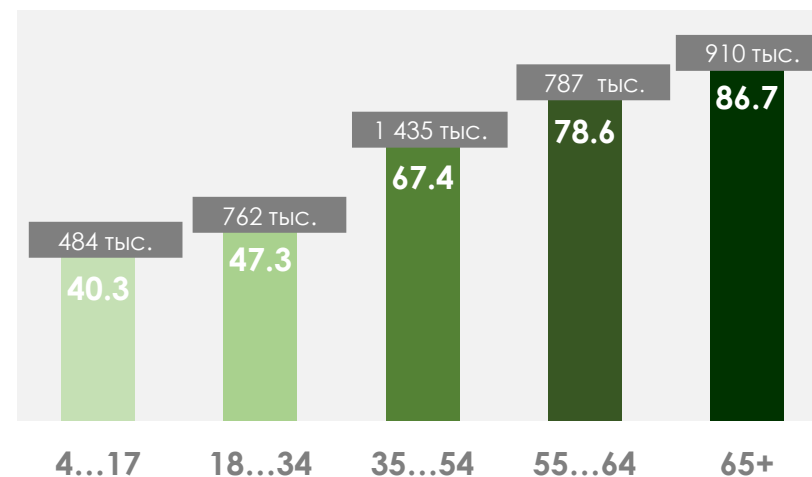

# МЕТОДОЛОГИЧЕСКИЕ ОСНОВЫ

**Генеральная совокупность:** городское население Республики Беларусь в возрасте 4 лет и старше.

**Размер генеральной совокупности:** 6 992 тысяч человек.

**Количество измеряемых телеканалов:** 15 телеканалов в измерении аудитории, 45 телеканалов в другом измеряемом ТВ, 15 телеканалов в мониторинге.

# ПРОФИЛЬ ТЕЛЕЗРИТЕЛЯ, TgSat%

Среди телезрителей процент женщин выше, чем процент мужчин.

Наибольшее количество телезрителей было зарегистрировано в возрастных группах 35-54 и 65+ лет.

# СРЕДНЕСУТОЧНЫЙ ОХВАТ ТЕЛЕВИДЕНИЯ (ТВ), AvRch%/000

В среднем ежедневно 62,6% (4 379 тыс. чел.) генеральной совокупности смотрели телевидение.

\*На графиках отражено количество телезрителей в процентах и тысячах человек в каждой возрастной категории из генеральной совокупности.