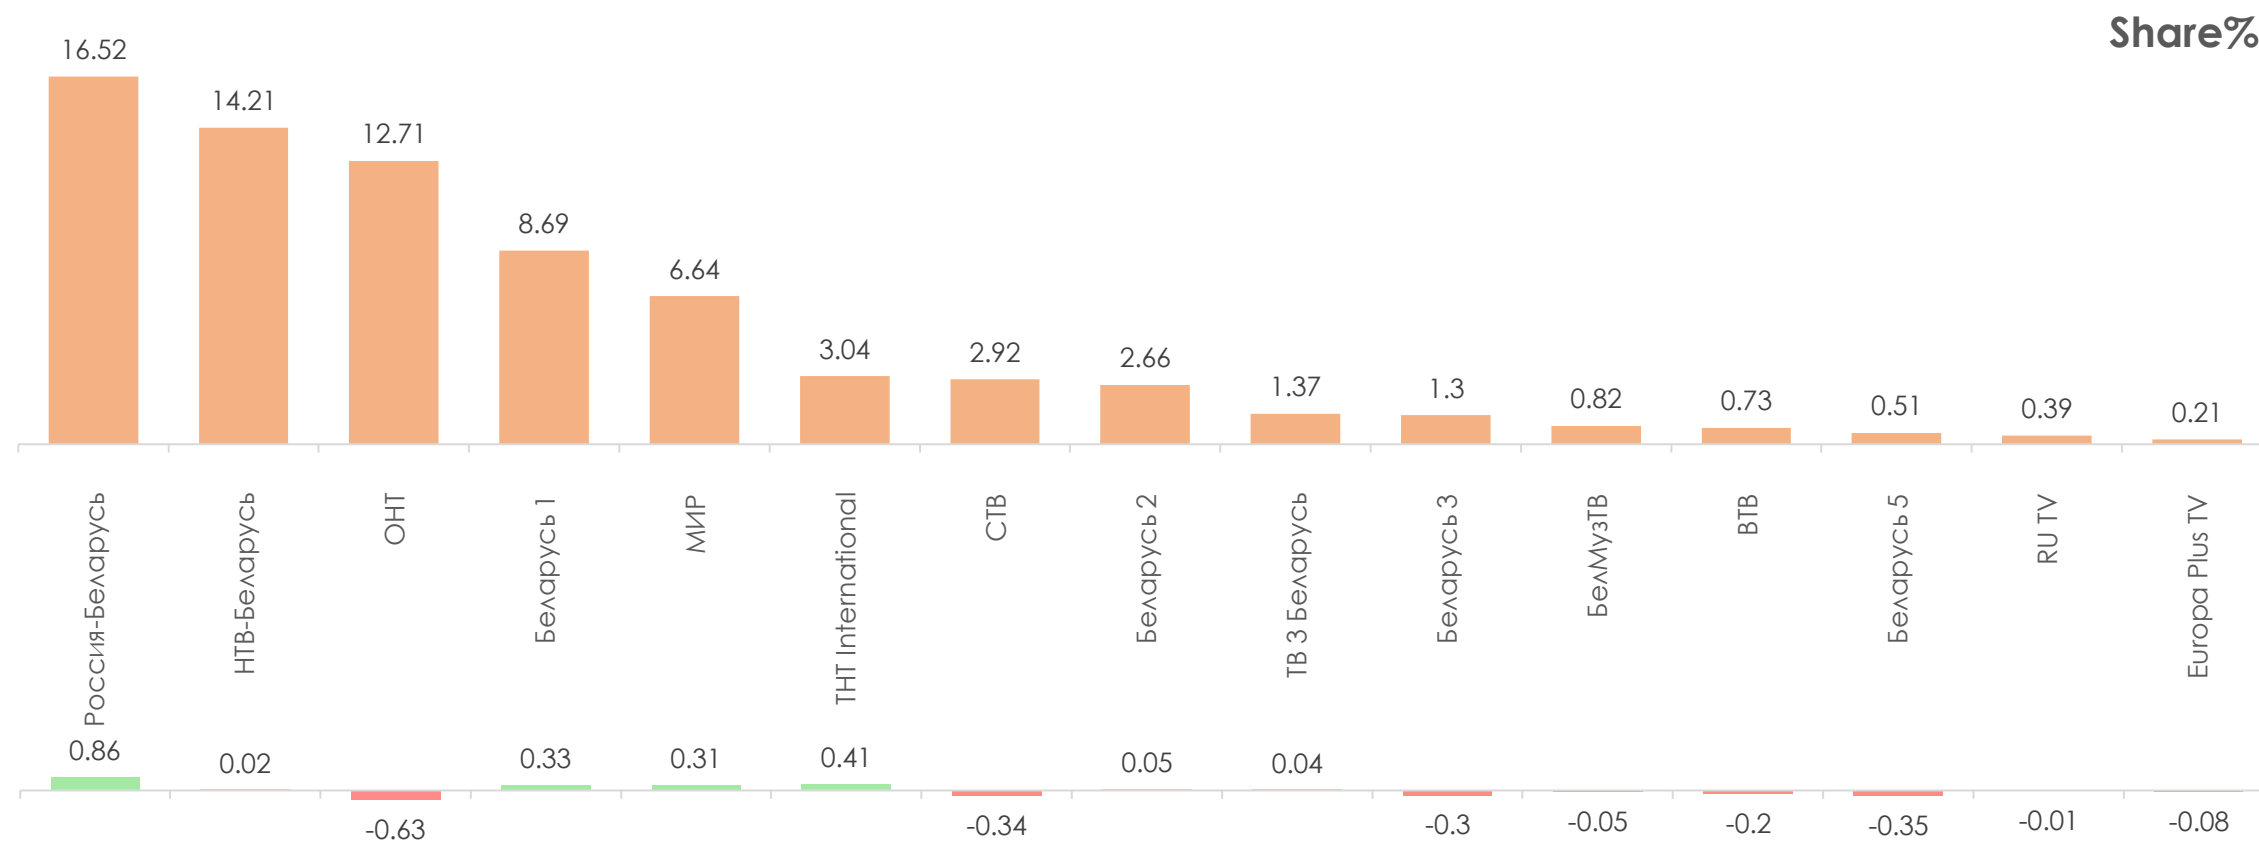

СРЕДНЕСУТОЧНАЯ ДОЛЯ ТЕЛЕКАНАЛОВ, Share%