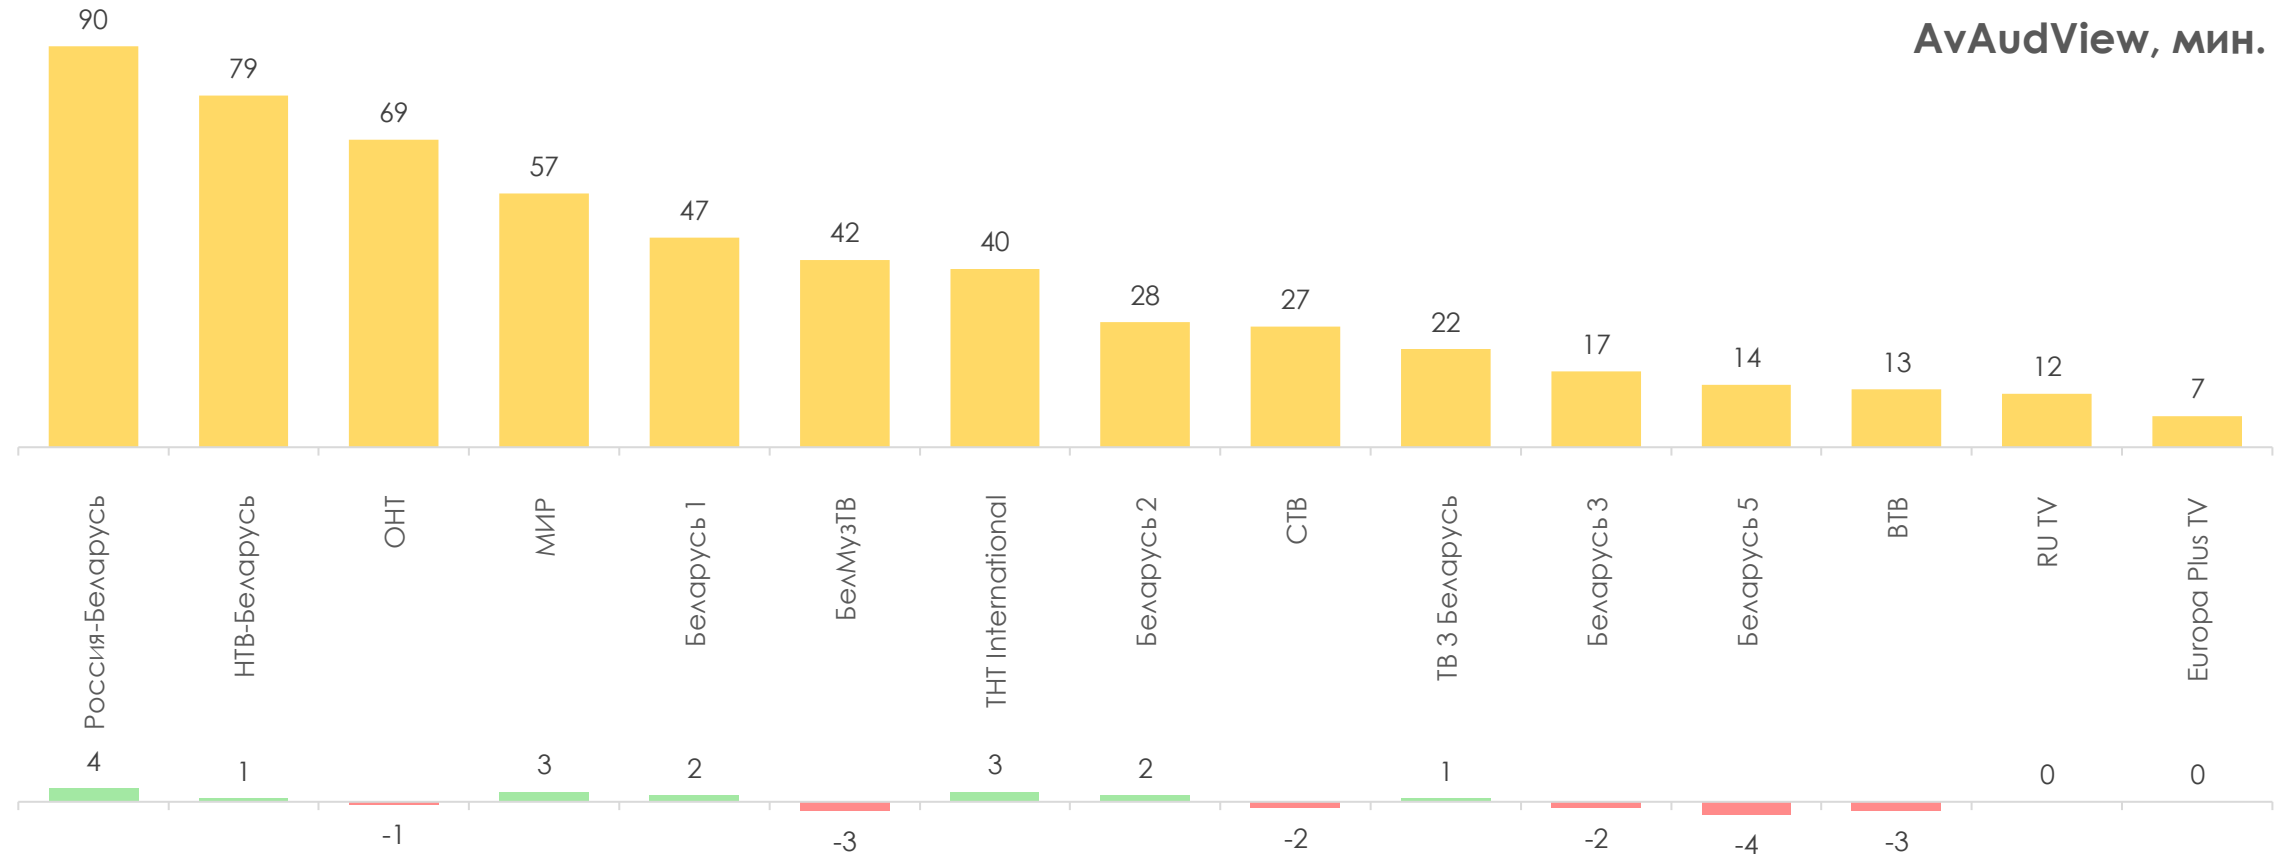

СРЕДНЕЕ ВРЕМЯ ПРОСМОТРА СРЕДИ ЗРИТЕЛЕЙ, AvAud(View), мин.