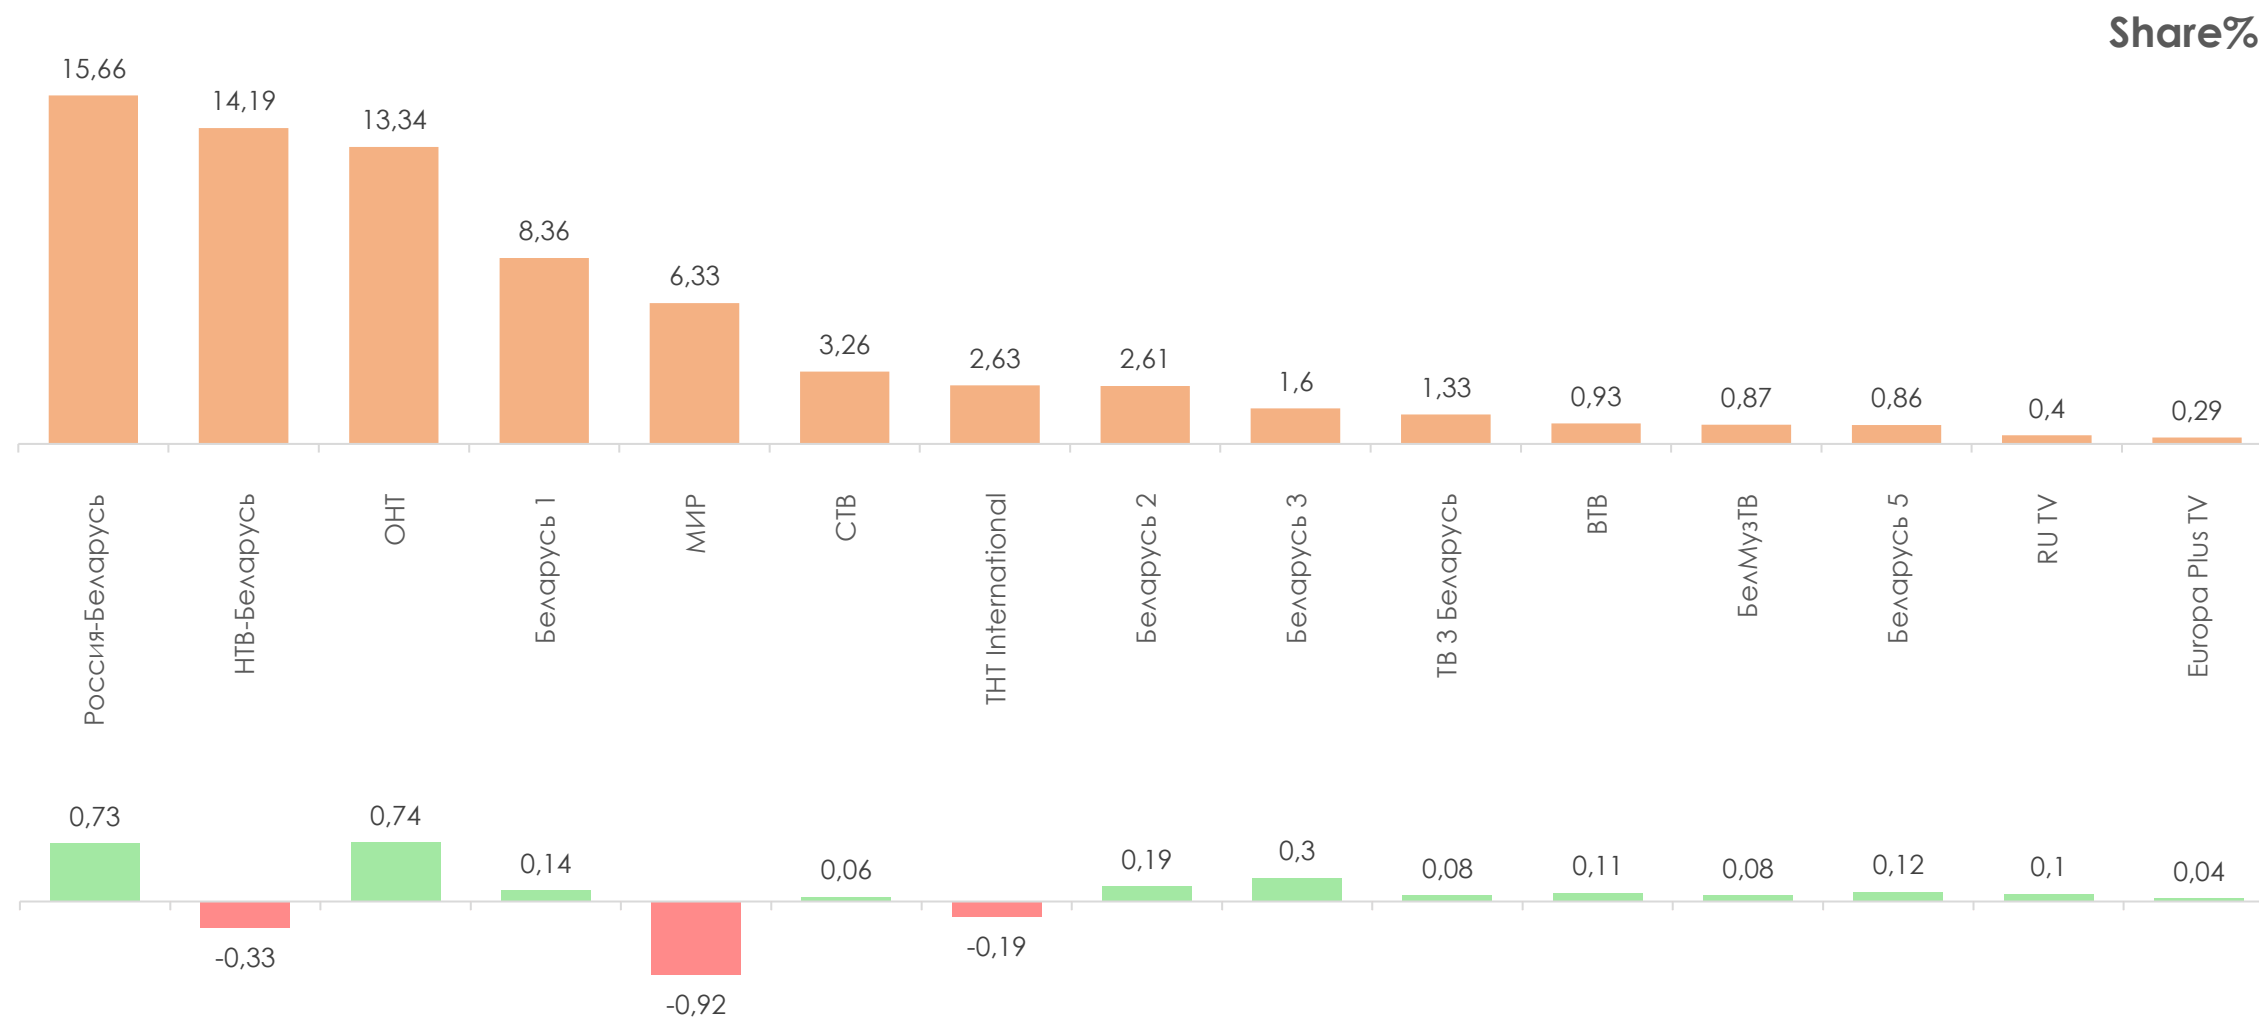

СРЕДНЕСУТОЧНАЯ ДОЛЯ ТЕЛЕКАНАЛОВ, Share%