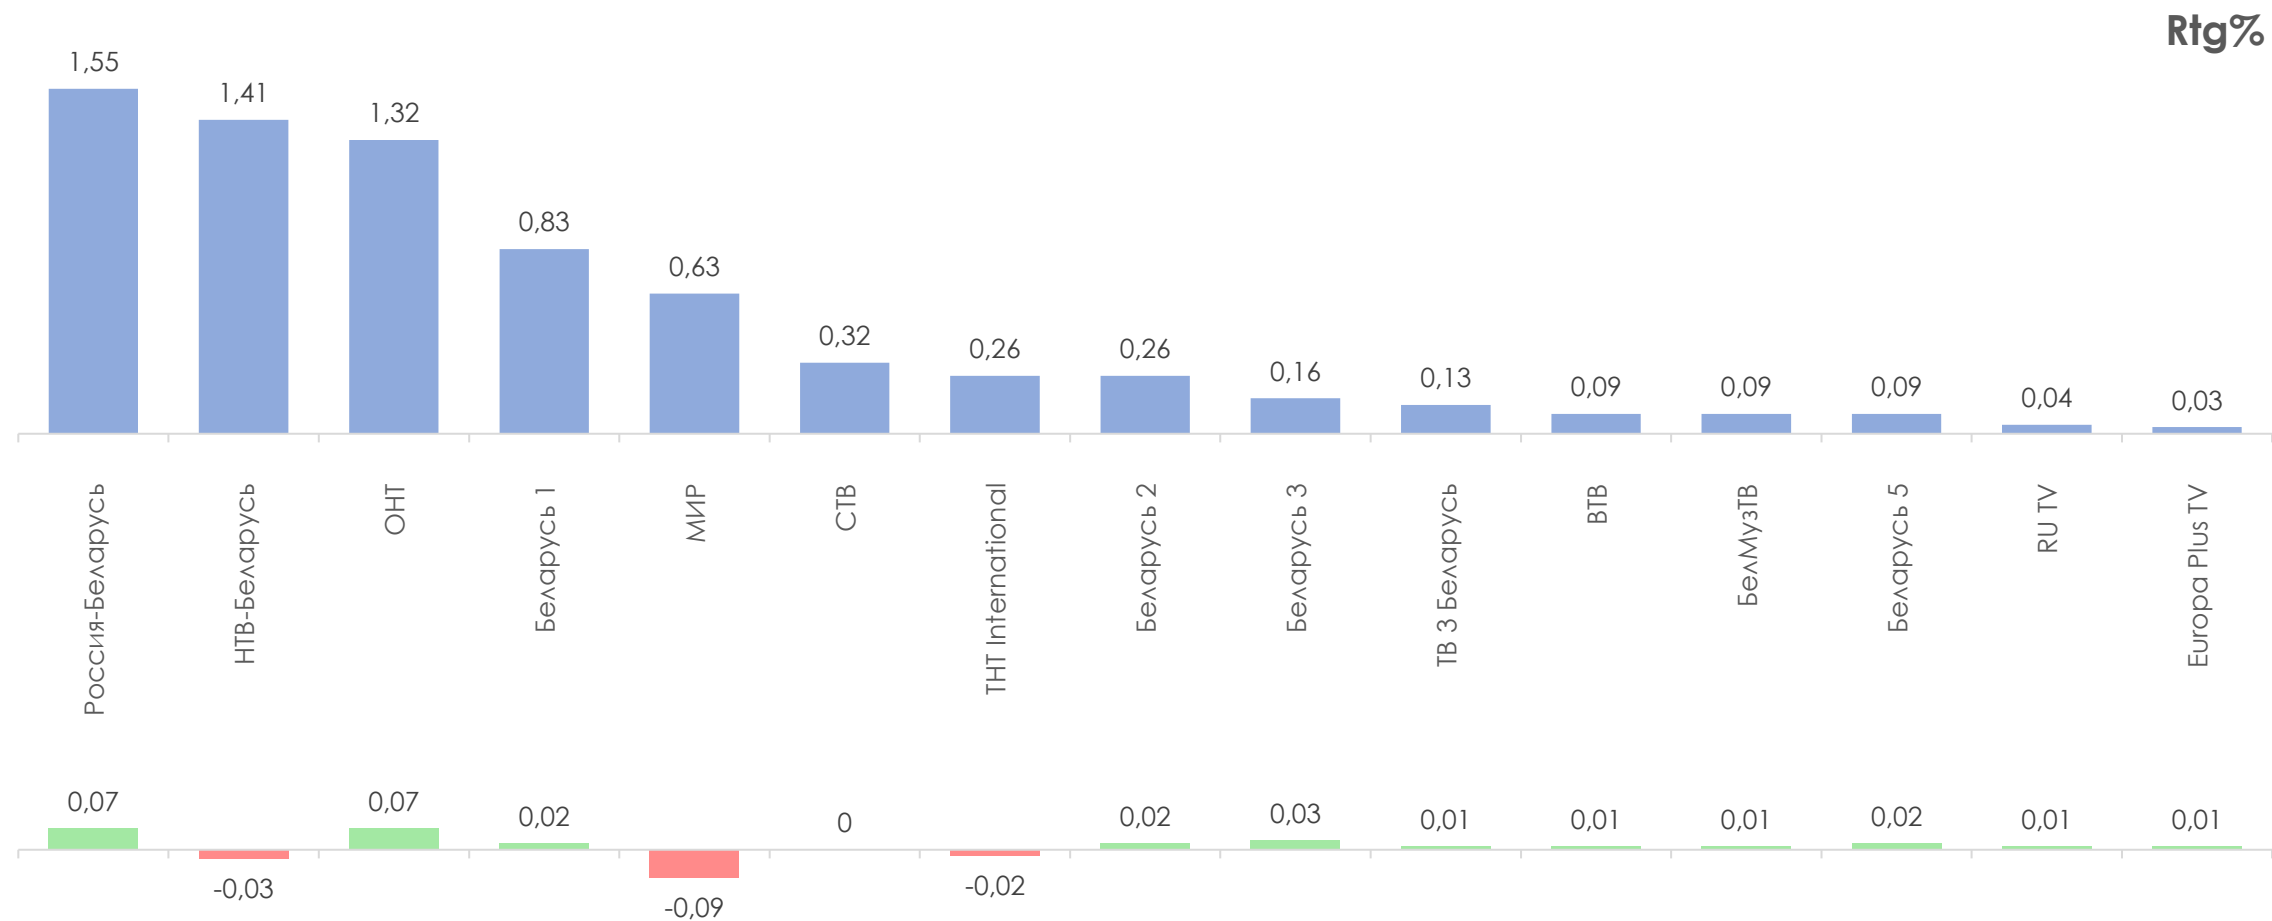

СРЕДНЕСУТОЧНЫЙ РЕЙТИНГ ТЕЛЕКАНАЛОВ, Rtg%