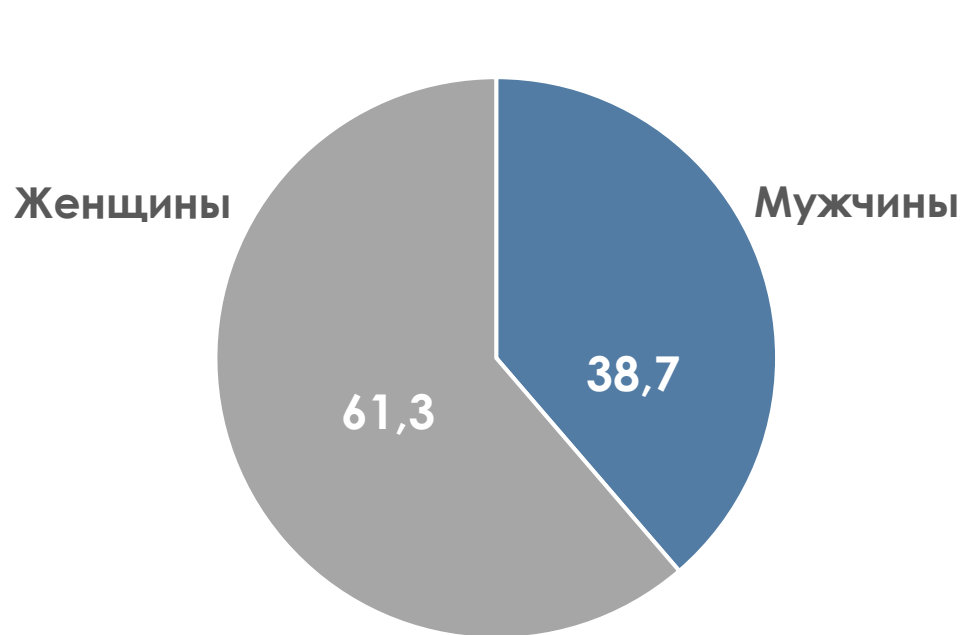

# МЕТОДОЛОГИЧЕСКИЕ ОСНОВЫ

**Генеральная совокупность:** городское население Республики Беларусь в возрасте 4 лет и старше.

**Размер генеральной совокупности:** 6 992 тысяч человек.

**Количество измеряемых телеканалов:** 15 телеканалов в измерении аудитории, 45 телеканалов в другом измеряемом ТВ, 15 телеканалов в мониторинге.

**Эфирные сутки:** 05:00–29:00.

# ПРОФИЛЬ ТЕЛЕЗРИТЕЛЯ, TgSat%

Среди телезрителей процент женщин выше, чем процент мужчин.

Наибольшее количество телезрителей было зарегистрировано в возрастных группах 35-54 и 65+ лет.