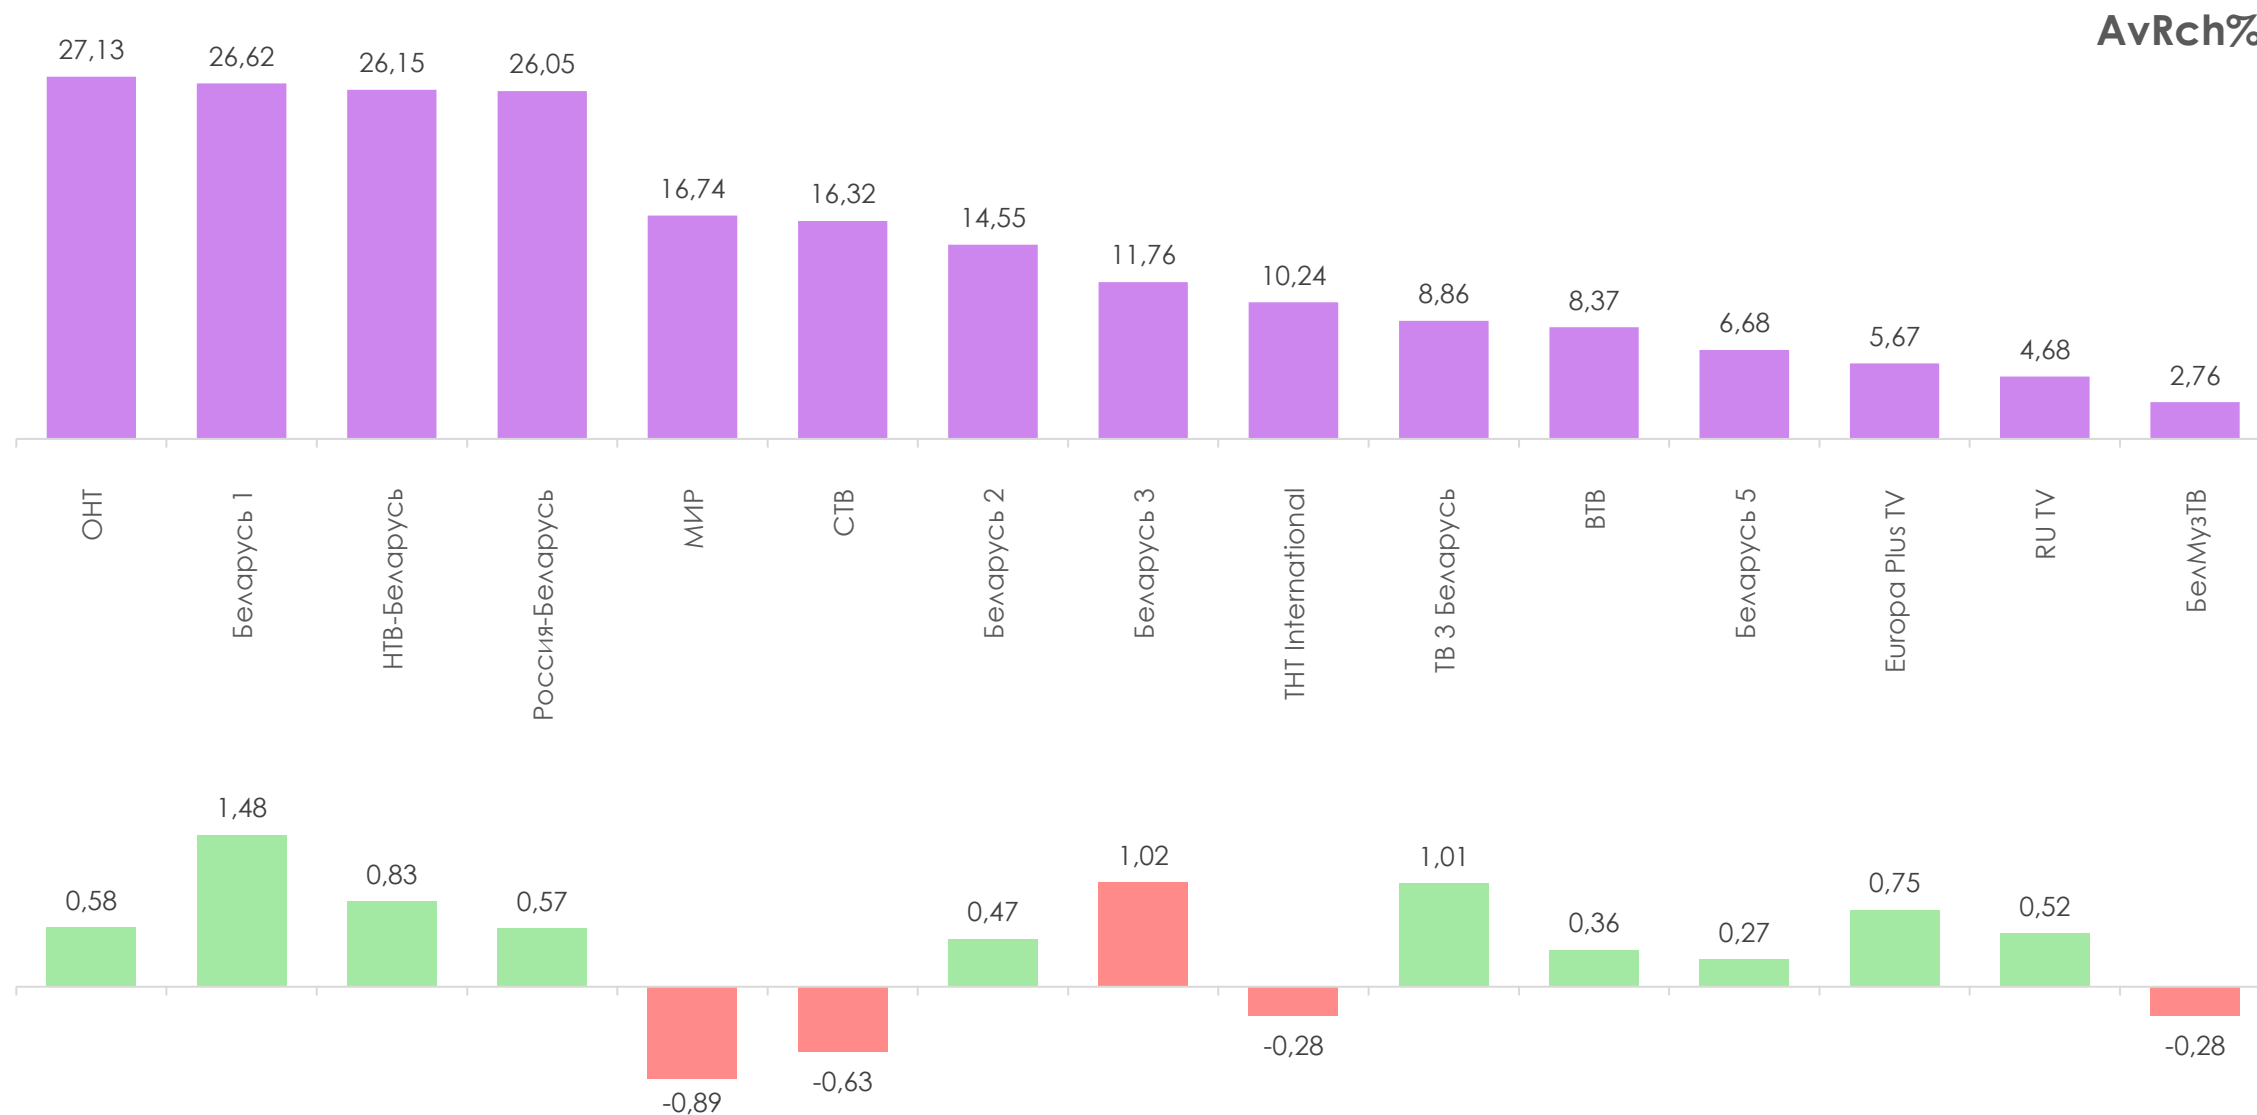

СРЕДНЕСУТОЧНЫЙ ОХВАТ ТЕЛЕКАНАЛОВ, AvRch%