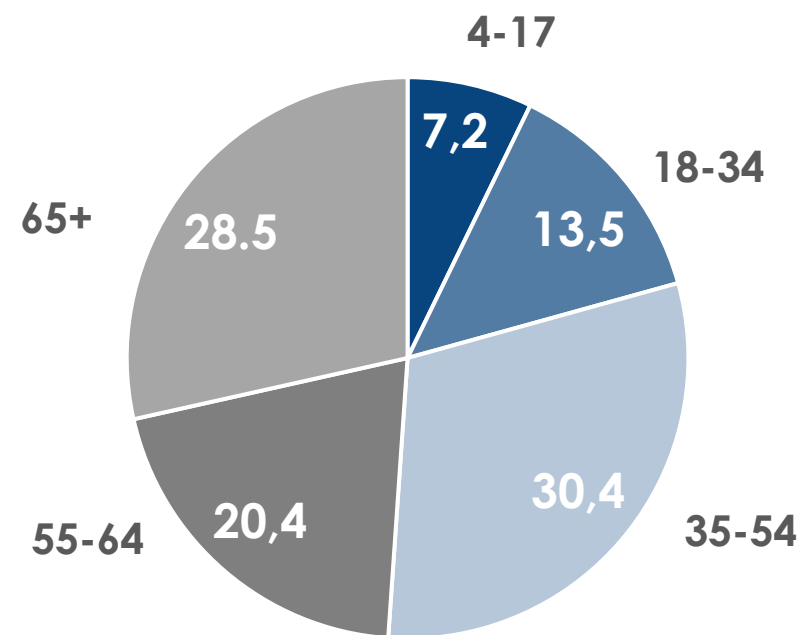

# МЕТОДОЛОГИЧЕСКИЕ ОСНОВЫ

**Генеральная совокупность:** городское население Республики Беларусь в возрасте 4 лет и старше.

**Размер генеральной совокупности:** 6 992 тысяч человек.

**Количество измеряемых телеканалов:** 15 телеканалов в измерении аудитории, 45 телеканалов в другом измеряемом ТВ, 15 телеканалов в мониторинге.

**Эфирные сутки:** 05:00–29:00.

# ПРОФИЛЬ ТЕЛЕЗРИТЕЛЯ, TgSat%

Среди телезрителей процент женщин выше, чем процент мужчин.

Наибольшее количество телезрителей было зарегистрировано в возрастных группах 35-54 и 65+ лет.