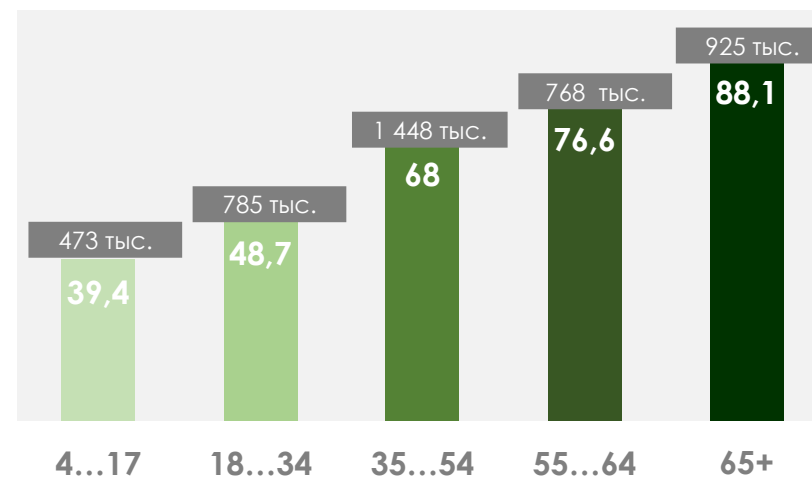

# МЕТОДОЛОГИЧЕСКИЕ ОСНОВЫ

**Генеральная совокупность:** городское население Республики Беларусь в возрасте 4 лет и старше.

**Размер генеральной совокупности:** 6 992 тысяч человек.

**Количество измеряемых телеканалов:** 15 телеканалов в измерении аудитории, 45 телеканалов в другом измеряемом ТВ, 15 телеканалов в мониторинге.

# ПРОФИЛЬ ТЕЛЕЗРИТЕЛЯ, TgSat%

Среди телезрителей процент женщин выше, чем процент мужчин.

Наибольшее количество телезрителей было зарегистрировано в возрастных группах 35-54 и 65+ лет.

# СРЕДНЕСУТОЧНЫЙ ОХВАТ ТЕЛЕВИДЕНИЯ (ТТВ), AvRch%/000

В среднем ежедневно 62,9% (4 399 тыс. чел.) генеральной совокупности смотрели телевидение.

\*На графиках отражено количество телезрителей в процентах и тысячах человек в каждой возрастной категории из генеральной совокупности.