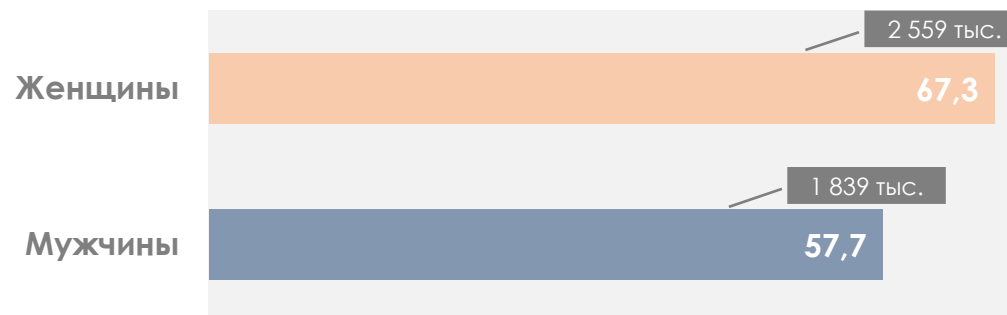

# ПРОФИЛЬ ТЕЛЕЗРИТЕЛЯ, TgSat%

Среди телезрителей процент женщин выше, чем процент мужчин.

Наибольшее количество телезрителей было зарегистрировано в возрастных группах 35-54 и 65+ лет.

# СРЕДНЕСУТОЧНЫЙ ОХВАТ ТЕЛЕВИДЕНИЯ (ТТВ), AvRch%/000

В среднем ежедневно 62,9% (4 399 тыс. чел.) генеральной совокупности смотрели телевидение.

\*На графиках отражено количество телезрителей в процентах и тысячах человек в каждой возрастной категории из генеральной совокупности.