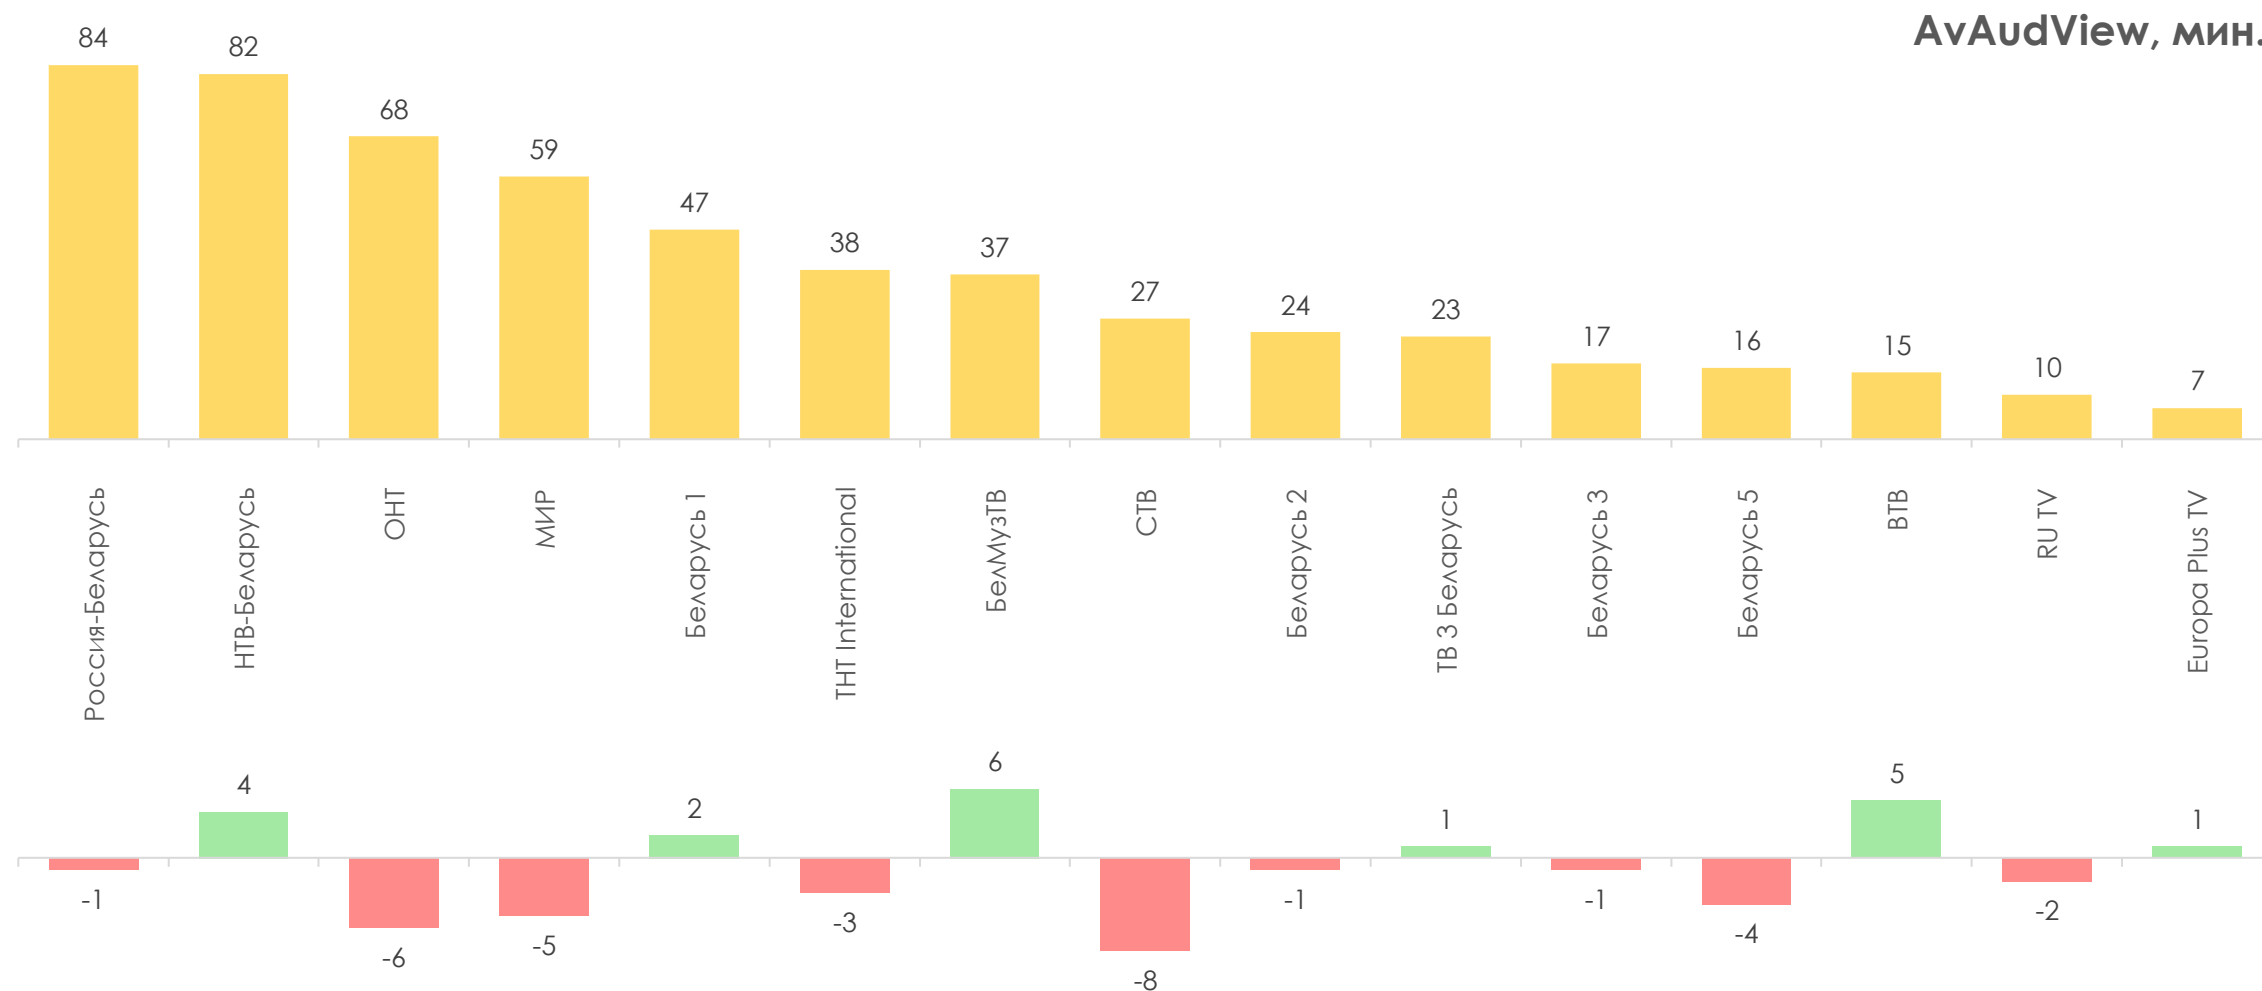

Количество измеряемых телеканалов: 15 телеканалов в измерении аудитории, 45 телеканалов в другом измеряемом ТВ, 15 телеканалов в мониторинге.

Эфирные сутки: 05:00–29:00.

ПРОФИЛЬ ТЕЛЕЗРИТЕЛЯ, TgSat%

Среди телезрителей процент женщин выше, чем процент мужчин.

*На графиках отражено количество телезрителей в процентах и тысячах человек в каждой возрастной категории из генеральной совокупности.

СРЕДНЕСУТОЧНЫЙ РЕЙТИНГ ТЕЛЕКАНАЛОВ, Rtg%

СРЕДНЕСУТОЧНАЯ ДОЛЯ ТЕЛЕКАНАЛОВ, Share%

СРЕДНЕСУТОЧНЫЙ ОХВАТ ТЕЛЕКАНАЛОВ, AvRch%

СРЕДНЕЕ ВРЕМЯ ПРОСМОТРА СРЕДИ ЗРИТЕЛЕЙ, AvAud(View), мин.

ТОП ПРОГРАММА НА КАЖДОМ КАНАЛЕ

Программа	Канал	Дата	Начало	Окончание	Rtg%
Привет, Андрей!	Россия-Беларусь	26.11.2022	20:55:18	22:41:32	6.62
Суперстар. Возвращение	НТВ-Беларусь	27.11.2022	20:23:27	22:53:22	5.74
Поле чудес	ОНТ	25.11.2022	18:53:11	20:09:07	4.93
ФАКТОР.ВУ	Беларусь 1	25.11.2022	20:44:09	22:55:29	4.54
Знахарь	МИР	27.11.2022	11:20:31	12:30:08	2.52
Новости 24 часа (19:30)	СТВ	26.11.2022	19:29:44	20:31:21	1.58
Слепая	Беларусь 2	23.11.2022	18:41:53	19:13:13	1.47
Однажды в России	TNT International	27.11.2022	19:01:00	19:58:39	1.26
Слепая	ТВ 3 Беларусь	22.11.2022	20:08:43	20:38:17	1.17
Адский шеф	БелМузТВ	22.11.2022	18:22:53	20:31:47	0.78
Хоккей. КХЛ. 2022-2023	Беларусь 5	24.11.2022	19:02:44	21:35:34	0.74
Битва за Москву	Беларусь 3	25.11.2022	21:04:04	22:37:57	0.68
#MADEINRU	Europa Plus TV	26.11.2022	24:01:52	24:34:36	0.39
Дураки и дороги	ВТВ	26.11.2022	08:34:42	08:53:14	0.38
Дискотека дискотек	RU TV	26.11.2022	19:03:46	19:57:19	0.36