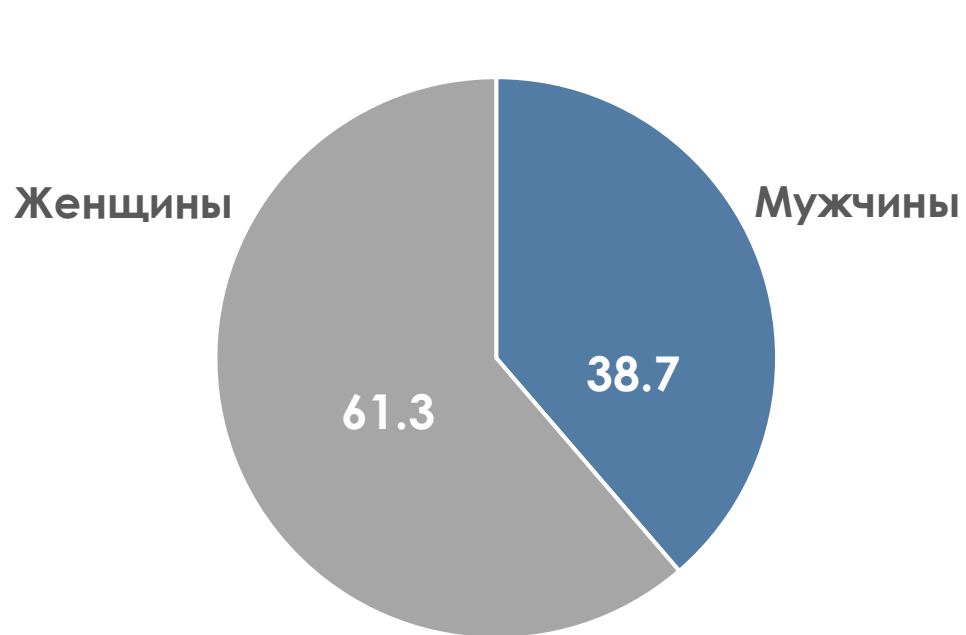

ПОКАЗАТЕЛИ АУДИТОРИИ ТЕЛЕКАНАЛОВ

21-27 НОЯБРЯ 2022 Г.

МЕТОДОЛОГИЧЕСКИЕ ОСНОВЫ

Генеральная совокупность: городское население Республики Беларусь в возрасте 4 лет и старше.

Размер генеральной совокупности: 6 992 тысяч человек.

Количество измеряемых телеканалов: 15 телеканалов в измерении аудитории, 45 телеканалов в другом измеряемом ТВ, 15 телеканалов в мониторинге.

Эфирные сутки: 05:00–29:00.

ПРОФИЛЬ ТЕЛЕЗРИТЕЛЯ, TgSat%

Среди телезрителей процент женщин выше, чем процент мужчин.

Наибольшее количество телезрителей было зарегистрировано в возрастных группах 35-54 и 65+ лет.

СРЕДНЕСУТОЧНЫЙ ОХВАТ ТЕЛЕВИДЕНИЯ (ТВ), AvRch%/000

В среднем ежедневно 61,5% (4 299 тыс. чел.) генеральной совокупности смотрели телевидение.