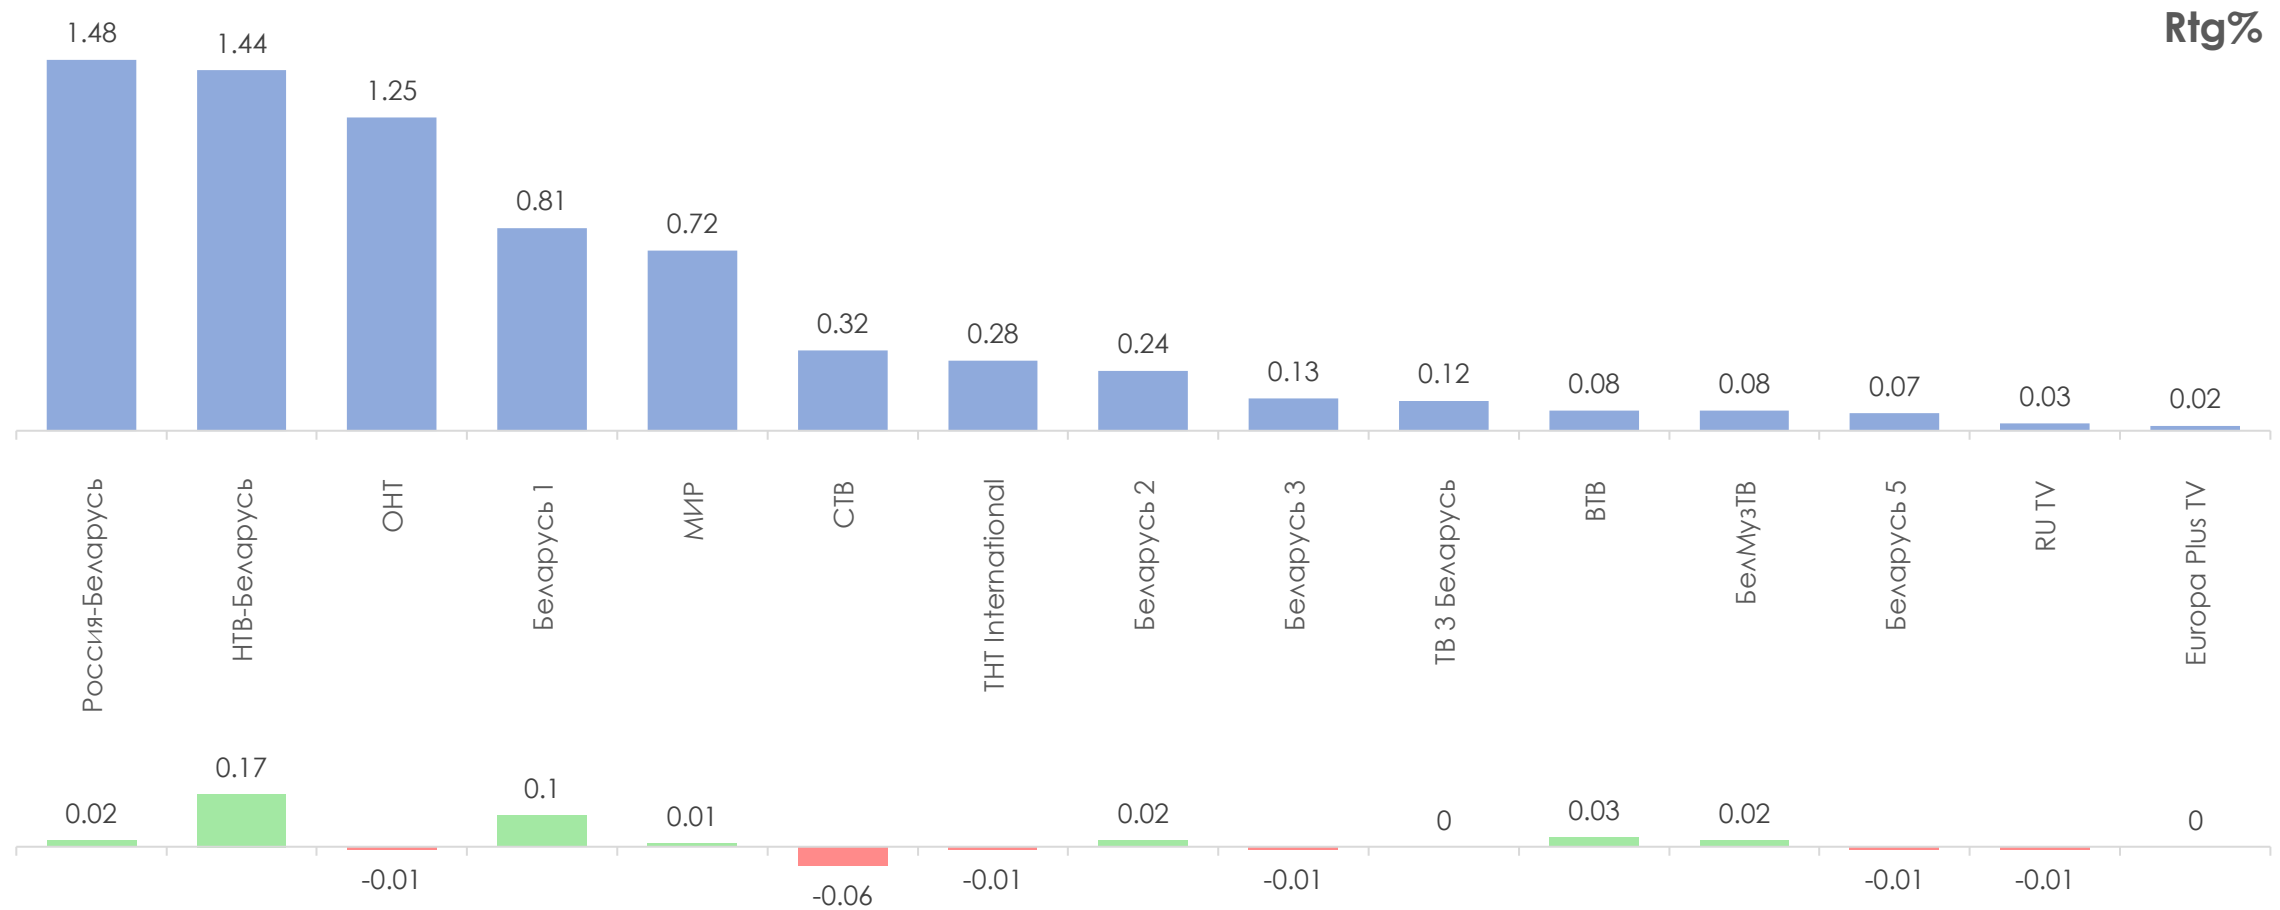

Количество измеряемых телеканалов: 15 телеканалов в измерении аудитории, 45 телеканалов в другом измеряемом ТВ, 15 телеканалов в мониторинге.

Эфирные сутки: 05:00–29:00.

ПРОФИЛЬ ТЕЛЕЗРИТЕЛЯ, TgSat%

Среди телезрителей процент женщин выше, чем процент мужчин.

Наибольшее количество телезрителей было зарегистрировано в возрастных группах 35-54 и 65+ лет.

СРЕДНЕСУТОЧНЫЙ ОХВАТ ТЕЛЕВИДЕНИЯ (ТВ), AvRch%/000

В среднем ежедневно 61,5% (4 299 тыс. чел.) генеральной совокупности смотрели телевидение.

*На графиках отражено количество телезрителей в процентах и тысячах человек в каждой возрастной категории из генеральной совокупности.

СРЕДНЕСУТОЧНЫЙ РЕЙТИНГ ТЕЛЕКАНАЛОВ, Rtg%

СРЕДНЕСУТОЧНАЯ ДОЛЯ ТЕЛЕКАНАЛОВ, Share%