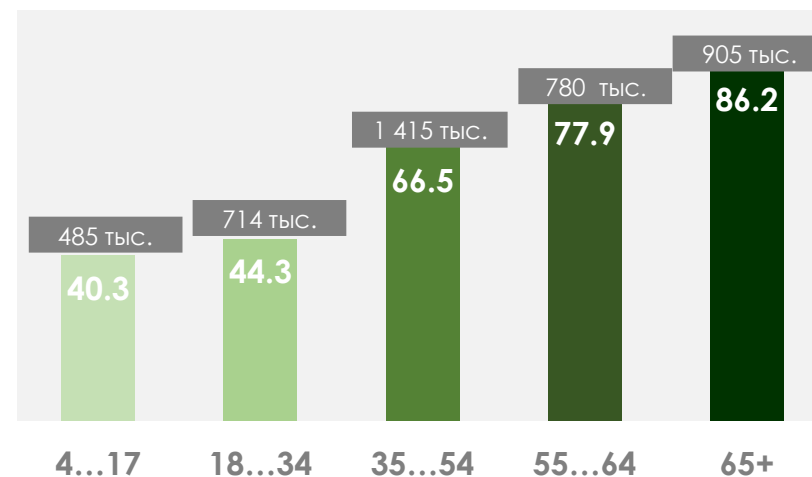

ПОКАЗАТЕЛИ АУДИТОРИИ ТЕЛЕКАНАЛОВ

21-27 НОЯБРЯ 2022 Г.

МЕТОДОЛОГИЧЕСКИЕ ОСНОВЫ

Генеральная совокупность: городское население Республики Беларусь в возрасте 4 лет и старше.

Размер генеральной совокупности: 6 992 тысяч человек.

Количество измеряемых телеканалов: 15 телеканалов в измерении аудитории, 45 телеканалов в другом измеряемом ТВ, 15 телеканалов в мониторинге.

Эфирные сутки: 05:00–29:00.

ПРОФИЛЬ ТЕЛЕЗРИТЕЛЯ, TgSat%

Среди телезрителей процент женщин выше, чем процент мужчин.

Наибольшее количество телезрителей было зарегистрировано в возрастных группах 35-54 и 65+ лет.

СРЕДНЕСУТОЧНЫЙ ОХВАТ ТЕЛЕВИДЕНИЯ (ТВ), AvRch%/000

В среднем ежедневно 61,5% (4 299 тыс. чел.) генеральной совокупности смотрели телевидение.

*На графиках отражено количество телезрителей в процентах и тысячах человек в каждой возрастной категории из генеральной совокупности.

СРЕДНЕСУТОЧНЫЙ РЕЙТИНГ ТЕЛЕКАНАЛОВ, Rtg%

СРЕДНЕСУТОЧНАЯ ДОЛЯ ТЕЛЕКАНАЛОВ, Share%