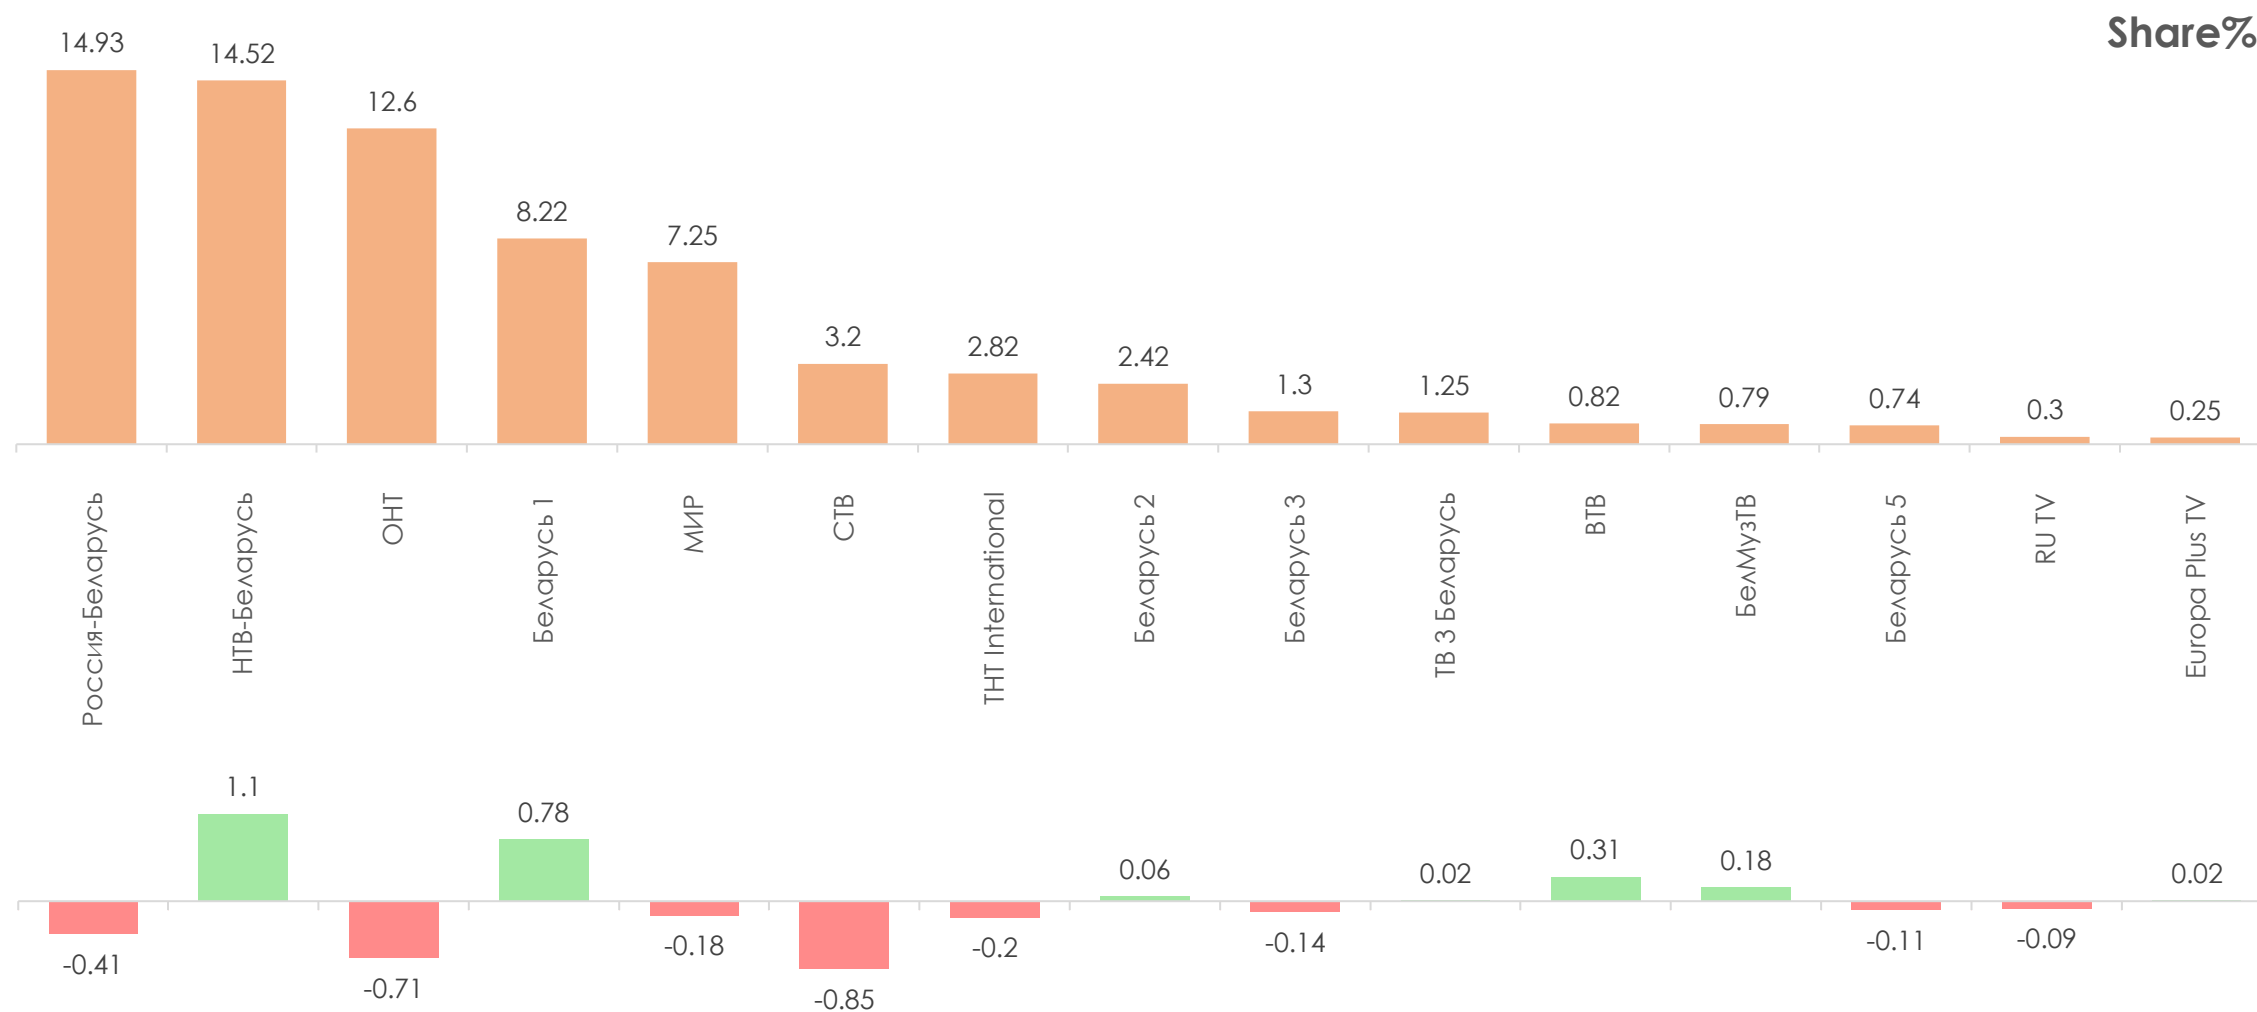

ПОКАЗАТЕЛИ АУДИТОРИИ ТЕЛЕКАНАЛОВ

21-27 НОЯБРЯ 2022 Г.

МЕТОДОЛОГИЧЕСКИЕ ОСНОВЫ

Генеральная совокупность: городское население Республики Беларусь в возрасте 4 лет и старше.

Размер генеральной совокупности: 6 992 тысяч человек.

Количество измеряемых телеканалов: 15 телеканалов в измерении аудитории, 45 телеканалов в другом измеряемом ТВ, 15 телеканалов в мониторинге.

Эфирные сутки: 05:00–29:00.

ПРОФИЛЬ ТЕЛЕЗРИТЕЛЯ, TgSat%

Среди телезрителей процент женщин выше, чем процент мужчин.

Наибольшее количество телезрителей было зарегистрировано в возрастных группах 35-54 и 65+ лет.

СРЕДНЕСУТОЧНЫЙ ОХВАТ ТЕЛЕВИДЕНИЯ (ТВ), AvRch%/000

В среднем ежедневно 61,5% (4 299 тыс. чел.) генеральной совокупности смотрели телевидение.

*На графиках отражено количество телезрителей в процентах и тысячах человек в каждой возрастной категории из генеральной совокупности.

СРЕДНЕСУТОЧНЫЙ РЕЙТИНГ ТЕЛЕКАНАЛОВ, Rtg%

СРЕДНЕСУТОЧНАЯ ДОЛЯ ТЕЛЕКАНАЛОВ, Share%