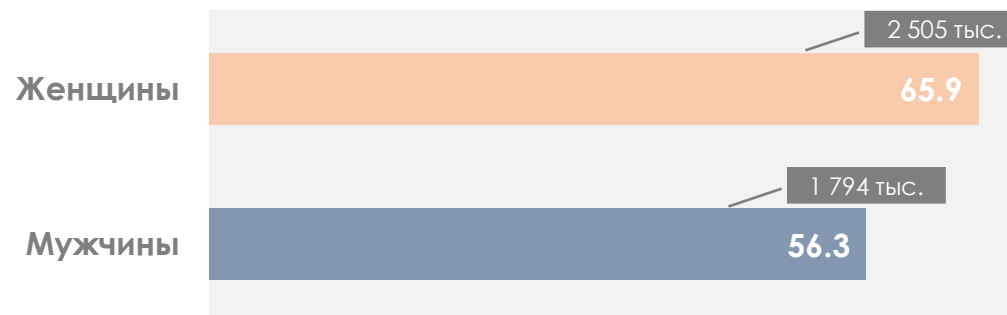

ПОКАЗАТЕЛИ АУДИТОРИИ ТЕЛЕКАНАЛОВ

21-27 НОЯБРЯ 2022 Г.

МЕТОДОЛОГИЧЕСКИЕ ОСНОВЫ

Генеральная совокупность: городское население Республики Беларусь в возрасте 4 лет и старше.

Размер генеральной совокупности: 6 992 тысяч человек.

Количество измеряемых телеканалов: 15 телеканалов в измерении аудитории, 45 телеканалов в другом измеряемом ТВ, 15 телеканалов в мониторинге.

Эфирные сутки: 05:00–29:00.

ПРОФИЛЬ ТЕЛЕЗРИТЕЛЯ, TgSat%

Среди телезрителей процент женщин выше, чем процент мужчин.

Наибольшее количество телезрителей было зарегистрировано в возрастных группах 35-54 и 65+ лет.

СРЕДНЕСУТОЧНЫЙ ОХВАТ ТЕЛЕВИДЕНИЯ (ТВ), AvRch%/000

В среднем ежедневно 61,5% (4 299 тыс. чел.) генеральной совокупности смотрели телевидение.