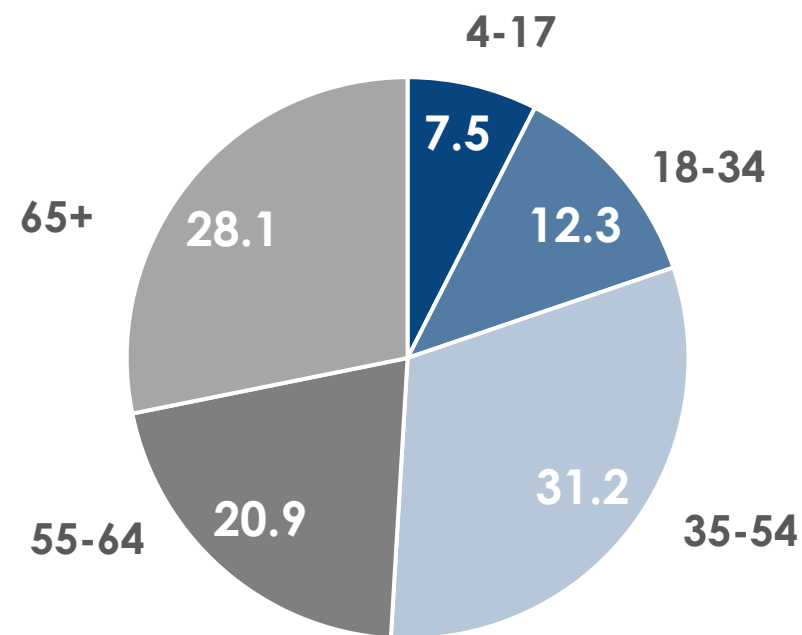

ПОКАЗАТЕЛИ АУДИТОРИИ ТЕЛЕКАНАЛОВ

21-27 НОЯБРЯ 2022 Г.

МЕТОДОЛОГИЧЕСКИЕ ОСНОВЫ

Генеральная совокупность: городское население Республики Беларусь в возрасте 4 лет и старше.

Размер генеральной совокупности: 6 992 тысяч человек.

Количество измеряемых телеканалов: 15 телеканалов в измерении аудитории, 45 телеканалов в другом измеряемом ТВ, 15 телеканалов в мониторинге.

Эфирные сутки: 05:00–29:00.

ПРОФИЛЬ ТЕЛЕЗРИТЕЛЯ, TgSat%

Среди телезрителей процент женщин выше, чем процент мужчин.

Наибольшее количество телезрителей было зарегистрировано в возрастных группах 35-54 и 65+ лет.

СРЕДНЕСУТОЧНЫЙ ОХВАТ ТЕЛЕВИДЕНИЯ (ТВ), AvRch%/000

В среднем ежедневно 61,5% (4 299 тыс. чел.) генеральной совокупности смотрели телевидение.