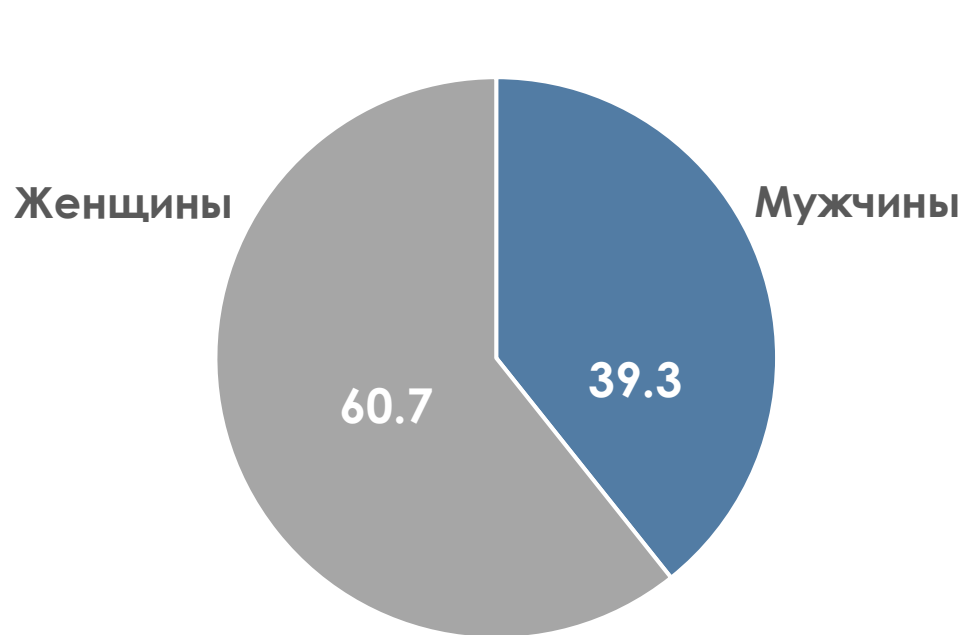

ПОКАЗАТЕЛИ АУДИТОРИИ ТЕЛЕКАНАЛОВ

14-20 НОЯБРЯ 2022 Г.

МЕТОДОЛОГИЧЕСКИЕ ОСНОВЫ

Генеральная совокупность: городское население Республики Беларусь в возрасте 4 лет и старше.

Размер генеральной совокупности: 6 992 тысяч человек.

Количество измеряемых телеканалов: 15 телеканалов в измерении аудитории, 45 телеканалов в другом измеряемом ТВ, 15 телеканалов в мониторинге.

Эфирные сутки: 05:00–29:00.

ПРОФИЛЬ ТЕЛЕЗРИТЕЛЯ, TgSat%

Среди телезрителей процент женщин выше, чем процент мужчин.

Наибольшее количество телезрителей было зарегистрировано в возрастных группах 35-54 и 65+ лет.

СРЕДНЕСУТОЧНЫЙ ОХВАТ ТЕЛЕВИДЕНИЯ (ТВ), AvRch%/000

В среднем ежедневно 60,3% (4 218 тыс. чел.) генеральной совокупности смотрели телевидение.