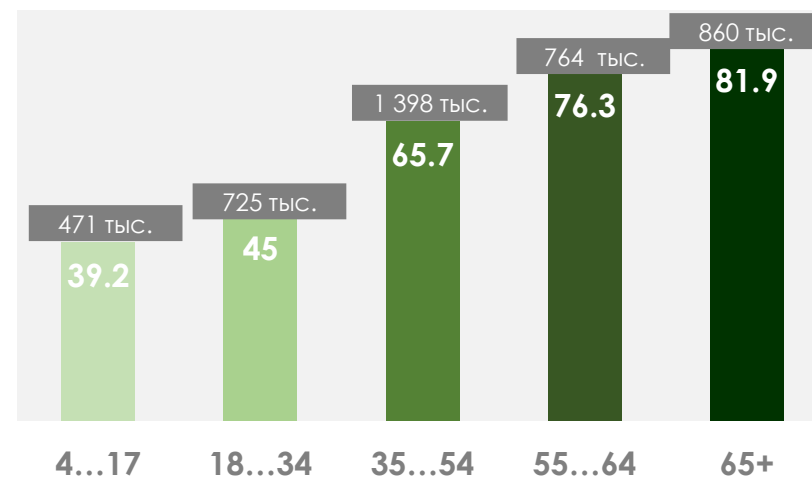

ПОКАЗАТЕЛИ АУДИТОРИИ ТЕЛЕКАНАЛОВ

14-20 НОЯБРЯ 2022 Г.

МЕТОДОЛОГИЧЕСКИЕ ОСНОВЫ

Генеральная совокупность: городское население Республики Беларусь в возрасте 4 лет и старше.

Размер генеральной совокупности: 6 992 тысяч человек.

Количество измеряемых телеканалов: 15 телеканалов в измерении аудитории, 45 телеканалов в другом измеряемом ТВ, 15 телеканалов в мониторинге.

Эфирные сутки: 05:00–29:00.

ПРОФИЛЬ ТЕЛЕЗРИТЕЛЯ, TgSat%

Среди телезрителей процент женщин выше, чем процент мужчин.

Наибольшее количество телезрителей было зарегистрировано в возрастных группах 35-54 и 65+ лет.

СРЕДНЕСУТОЧНЫЙ ОХВАТ ТЕЛЕВИДЕНИЯ (ТВ), AvRch%/000

В среднем ежедневно 60,3% (4 218 тыс. чел.) генеральной совокупности смотрели телевидение.

*На графиках отражено количество телезрителей в процентах и тысячах человек в каждой возрастной категории из генеральной совокупности

СРЕДНЕСУТОЧНЫЙ РЕЙТИНГ ТЕЛЕКАНАЛОВ, Rtg%

СРЕДНЕСУТОЧНАЯ ДОЛЯ ТЕЛЕКАНАЛОВ, Share%