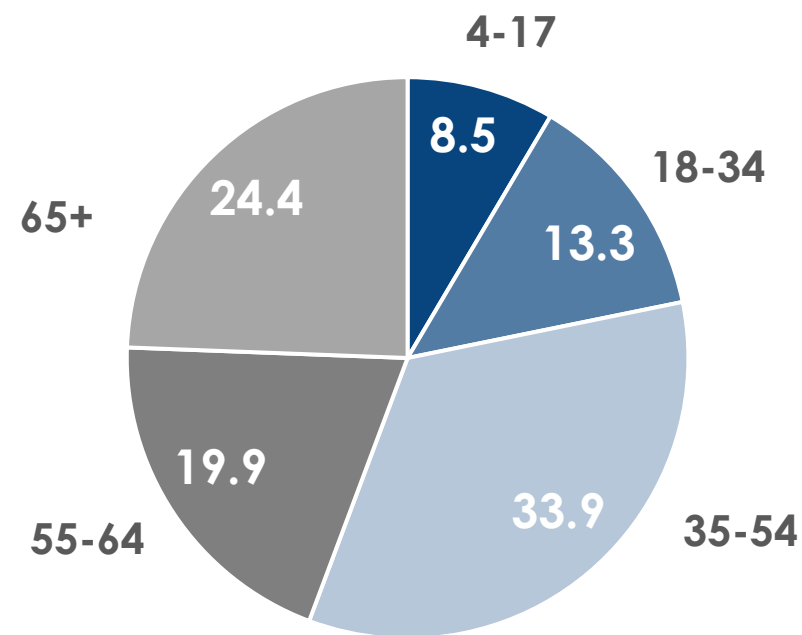

ПОКАЗАТЕЛИ АУДИТОРИИ ТЕЛЕКАНАЛОВ

14-20 НОЯБРЯ 2022 Г.

МЕТОДОЛОГИЧЕСКИЕ ОСНОВЫ

Генеральная совокупность: городское население Республики Беларусь в возрасте 4 лет и старше.

Размер генеральной совокупности: 6 992 тысяч человек.

Количество измеряемых телеканалов: 15 телеканалов в измерении аудитории, 45 телеканалов в другом измеряемом ТВ, 15 телеканалов в мониторинге.

Эфирные сутки: 05:00–29:00.

ПРОФИЛЬ ТЕЛЕЗРИТЕЛЯ, TgSat%

Среди телезрителей процент женщин выше, чем процент мужчин.

Наибольшее количество телезрителей было зарегистрировано в возрастных группах 35-54 и 65+ лет.

СРЕДНЕСУТОЧНЫЙ ОХВАТ ТЕЛЕВИДЕНИЯ (ТВ), AvRch%/000

В среднем ежедневно 60,3% (4 218 тыс. чел.) генеральной совокупности смотрели телевидение.