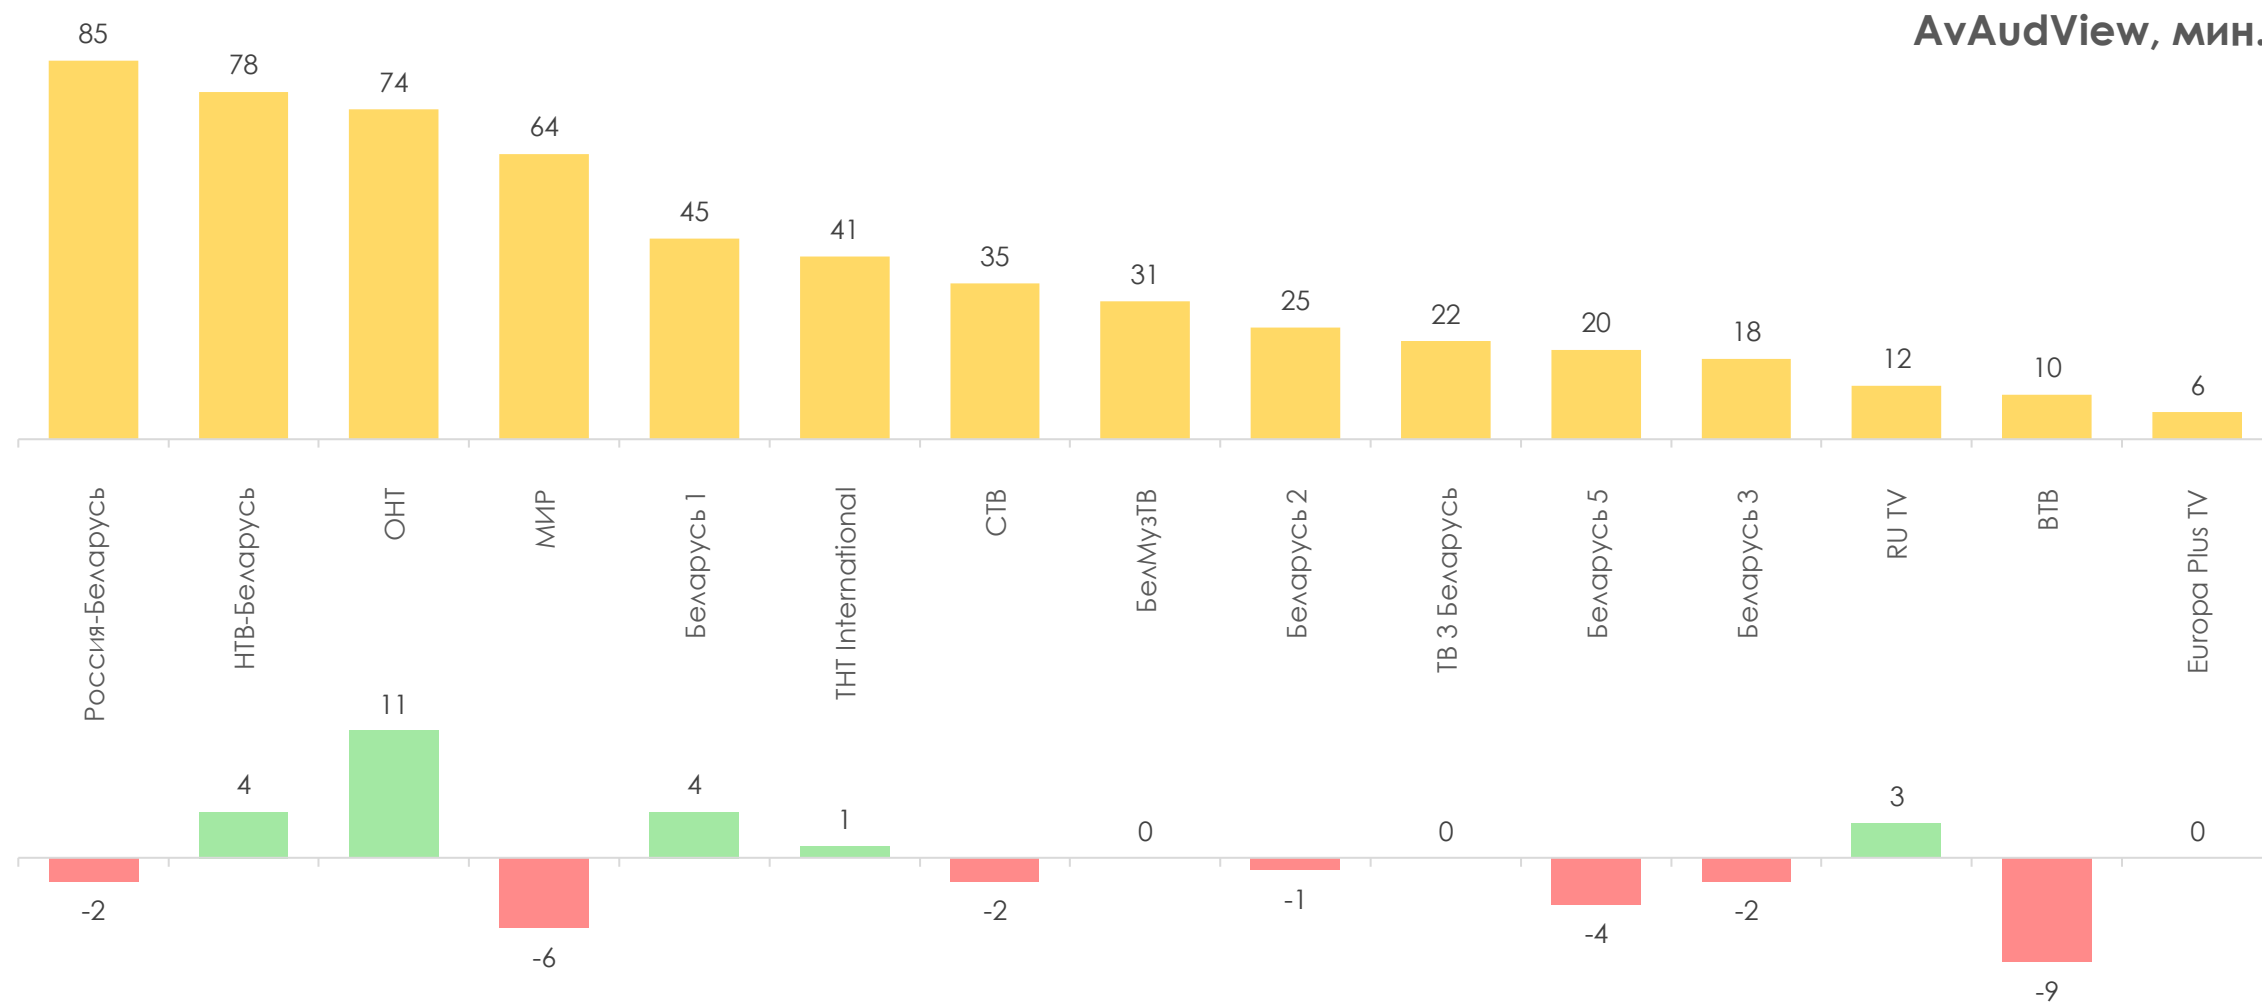

Количество измеряемых телеканалов: 15 телеканалов в измерении аудитории, 45 телеканалов в другом измеряемом ТВ, 15 телеканалов в мониторинге.

Эфирные сутки: 05:00–29:00.

ПРОФИЛЬ ТЕЛЕЗРИТЕЛЯ, TgSat%

Среди телезрителей процент женщин выше, чем процент мужчин.

Наибольшее количество телезрителей было зарегистрировано в возрастных группах 35-54 и 65+ лет.

СРЕДНЕСУТОЧНЫЙ ОХВАТ ТЕЛЕВИДЕНИЯ (ТВ), AvRch%/000

В среднем ежедневно 60,3% (4 218 тыс. чел.) генеральной совокупности смотрели телевидение.

*На графиках отражено количество телезрителей в процентах и тысячах человек в каждой возрастной категории из генеральной совокупности

СРЕДНЕСУТОЧНЫЙ РЕЙТИНГ ТЕЛЕКАНАЛОВ, Rtg%

СРЕДНЕСУТОЧНАЯ ДОЛЯ ТЕЛЕКАНАЛОВ, Share%

СРЕДНЕСУТОЧНЫЙ ОХВАТ ТЕЛЕКАНАЛОВ, AvRch%

СРЕДНЕЕ ВРЕМЯ ПРОСМОТРА СРЕДИ ЗРИТЕЛЕЙ, AvAud(View), мин.

ТОП ПРОГРАММА НА КАЖДОМ КАНАЛЕ

Программа	Канал	Дата	Начало	Окончание	Rtg%
Привет, Андрей!	Россия-Беларусь	19.11.2022	20:55:02	22:40:15	6.88
Поле чудес	ОНТ	18.11.2022	19:01:56	20:12:33	4.84
Суперстар. Возвращение	НТВ-Беларусь	20.11.2022	20:22:23	23:21:47	4.74
ФАКТОР.ВУ	Беларусь 1	18.11.2022	20:44:42	23:02:24	3.04
Дела судебные. Деньги верните	МИР	16.11.2022	17:54:42	18:29:26	2.33
Слепая	Беларусь 2	14.11.2022	19:02:11	19:33:40	1.98
Шелест	СТВ	20.11.2022	12:57:11	13:29:42	1.65
Девушки с Макаровым	TNT International	17.11.2022	21:29:56	21:59:05	1.65
Слепая	ТВ 3 Беларусь	16.11.2022	19:34:55	20:01:06	0.96
Рожденная революцией	Беларусь 3	19.11.2022	12:50:47	14:29:00	0.78
Хоккей. КХЛ. 2022-2023	Беларусь 5	19.11.2022	17:06:15	19:50:05	0.61
ТОР ВУ	Europa Plus TV	19.11.2022	17:59:30	18:11:30	0.49
На ножах	БелМузТВ	20.11.2022	21:02:14	22:00:10	0.41
Хит за хитом	RU TV	19.11.2022	21:20:35	22:00:23	0.4
Уральские пельмени	ВТВ	14.11.2022	14:38:00	14:50:16	0.36