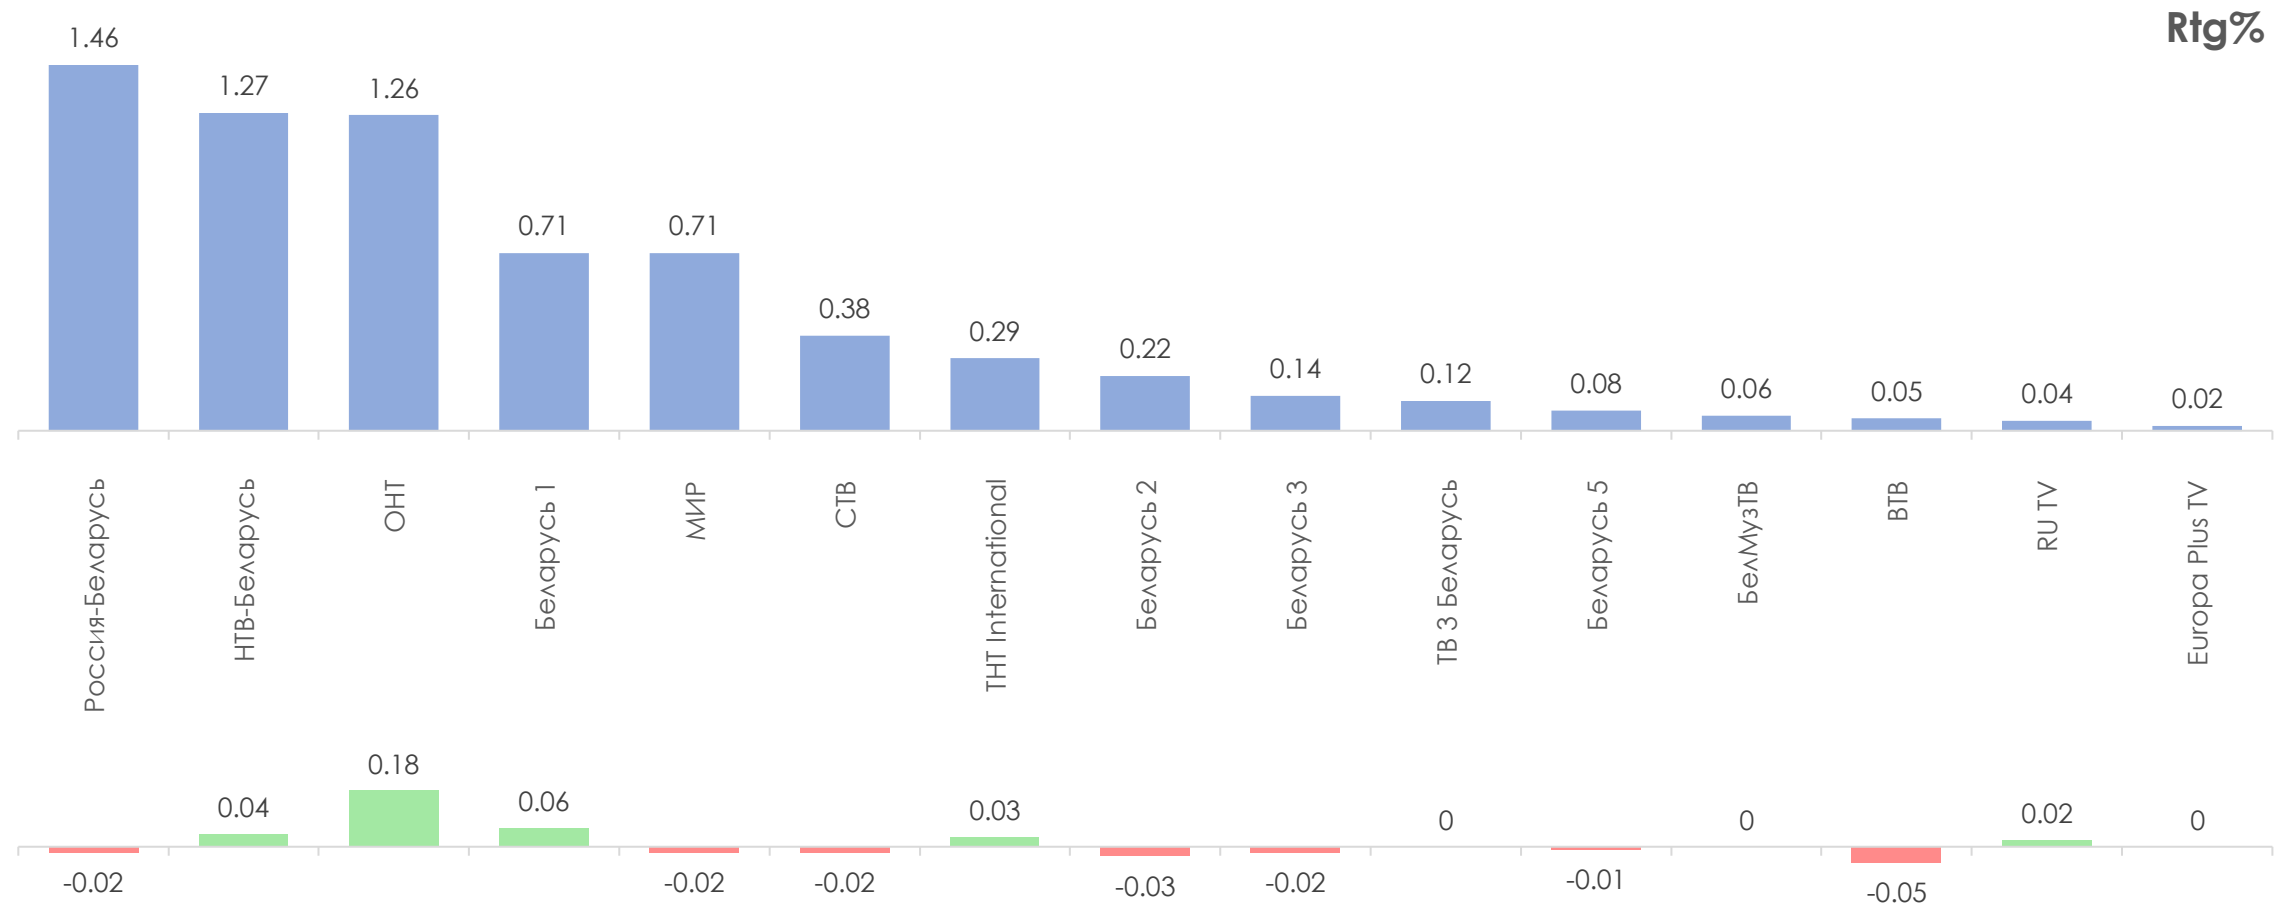

Количество измеряемых телеканалов: 15 телеканалов в измерении аудитории, 45 телеканалов в другом измеряемом ТВ, 15 телеканалов в мониторинге.

Эфирные сутки: 05:00–29:00.

ПРОФИЛЬ ТЕЛЕЗРИТЕЛЯ, TgSat%

Среди телезрителей процент женщин выше, чем процент мужчин.

Наибольшее количество телезрителей было зарегистрировано в возрастных группах 35-54 и 65+ лет.

СРЕДНЕСУТОЧНЫЙ ОХВАТ ТЕЛЕВИДЕНИЯ (ТВ), AvRch%/000

В среднем ежедневно 60,3% (4 218 тыс. чел.) генеральной совокупности смотрели телевидение.

*На графиках отражено количество телезрителей в процентах и тысячах человек в каждой возрастной категории из генеральной совокупности

СРЕДНЕСУТОЧНЫЙ РЕЙТИНГ ТЕЛЕКАНАЛОВ, Rtg%

СРЕДНЕСУТОЧНАЯ ДОЛЯ ТЕЛЕКАНАЛОВ, Share%