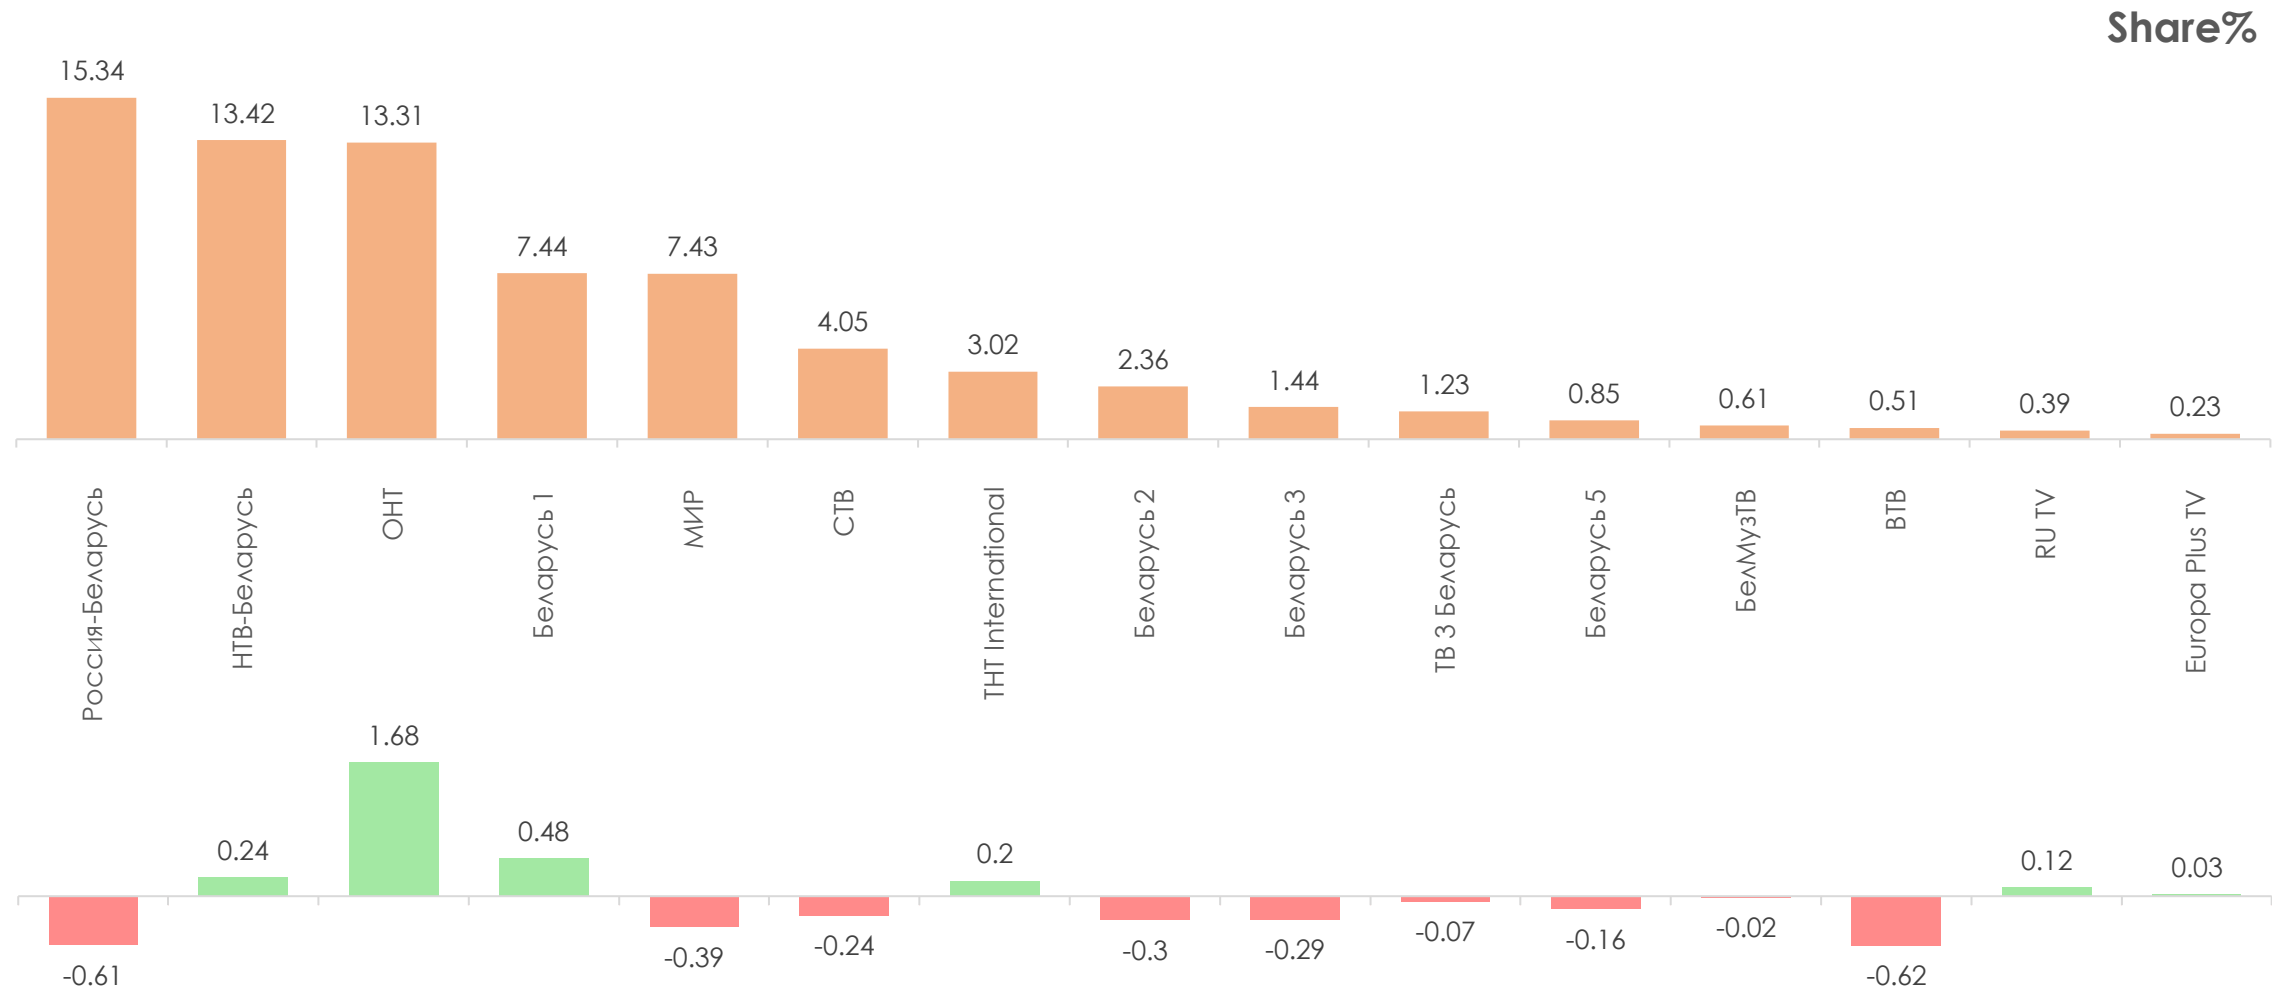

ПОКАЗАТЕЛИ АУДИТОРИИ ТЕЛЕКАНАЛОВ

14-20 НОЯБРЯ 2022 Г.

МЕТОДОЛОГИЧЕСКИЕ ОСНОВЫ

Генеральная совокупность: городское население Республики Беларусь в возрасте 4 лет и старше.

Размер генеральной совокупности: 6 992 тысяч человек.

Количество измеряемых телеканалов: 15 телеканалов в измерении аудитории, 45 телеканалов в другом измеряемом ТВ, 15 телеканалов в мониторинге.

Эфирные сутки: 05:00–29:00.

ПРОФИЛЬ ТЕЛЕЗРИТЕЛЯ, TgSat%

Среди телезрителей процент женщин выше, чем процент мужчин.

Наибольшее количество телезрителей было зарегистрировано в возрастных группах 35-54 и 65+ лет.

СРЕДНЕСУТОЧНЫЙ ОХВАТ ТЕЛЕВИДЕНИЯ (ТВ), AvRch%/000

В среднем ежедневно 60,3% (4 218 тыс. чел.) генеральной совокупности смотрели телевидение.

*На графиках отражено количество телезрителей в процентах и тысячах человек в каждой возрастной категории из генеральной совокупности

СРЕДНЕСУТОЧНЫЙ РЕЙТИНГ ТЕЛЕКАНАЛОВ, Rtg%

СРЕДНЕСУТОЧНАЯ ДОЛЯ ТЕЛЕКАНАЛОВ, Share%