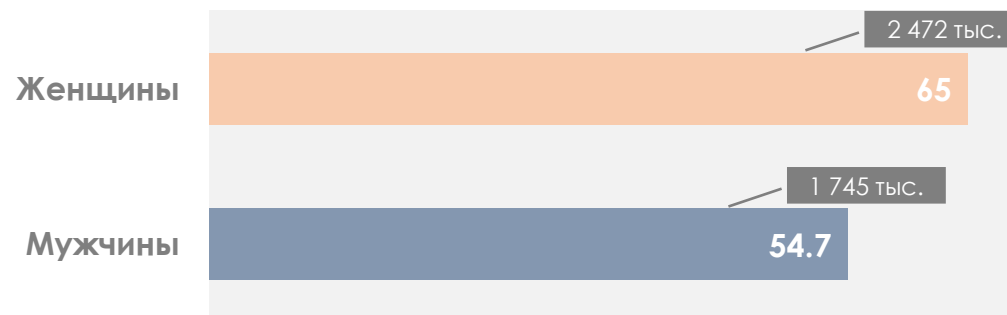

СРЕДНЕСУТОЧНЫЙ ОХВАТ ТЕЛЕВИДЕНИЯ (ТВ), AvRch%/000

В среднем ежедневно 60,3% (4 218 тыс. чел.) генеральной совокупности смотрели телевидение.

*На графиках отражено количество телезрителей в процентах и тысячах человек в каждой возрастной категории из генеральной совокупности