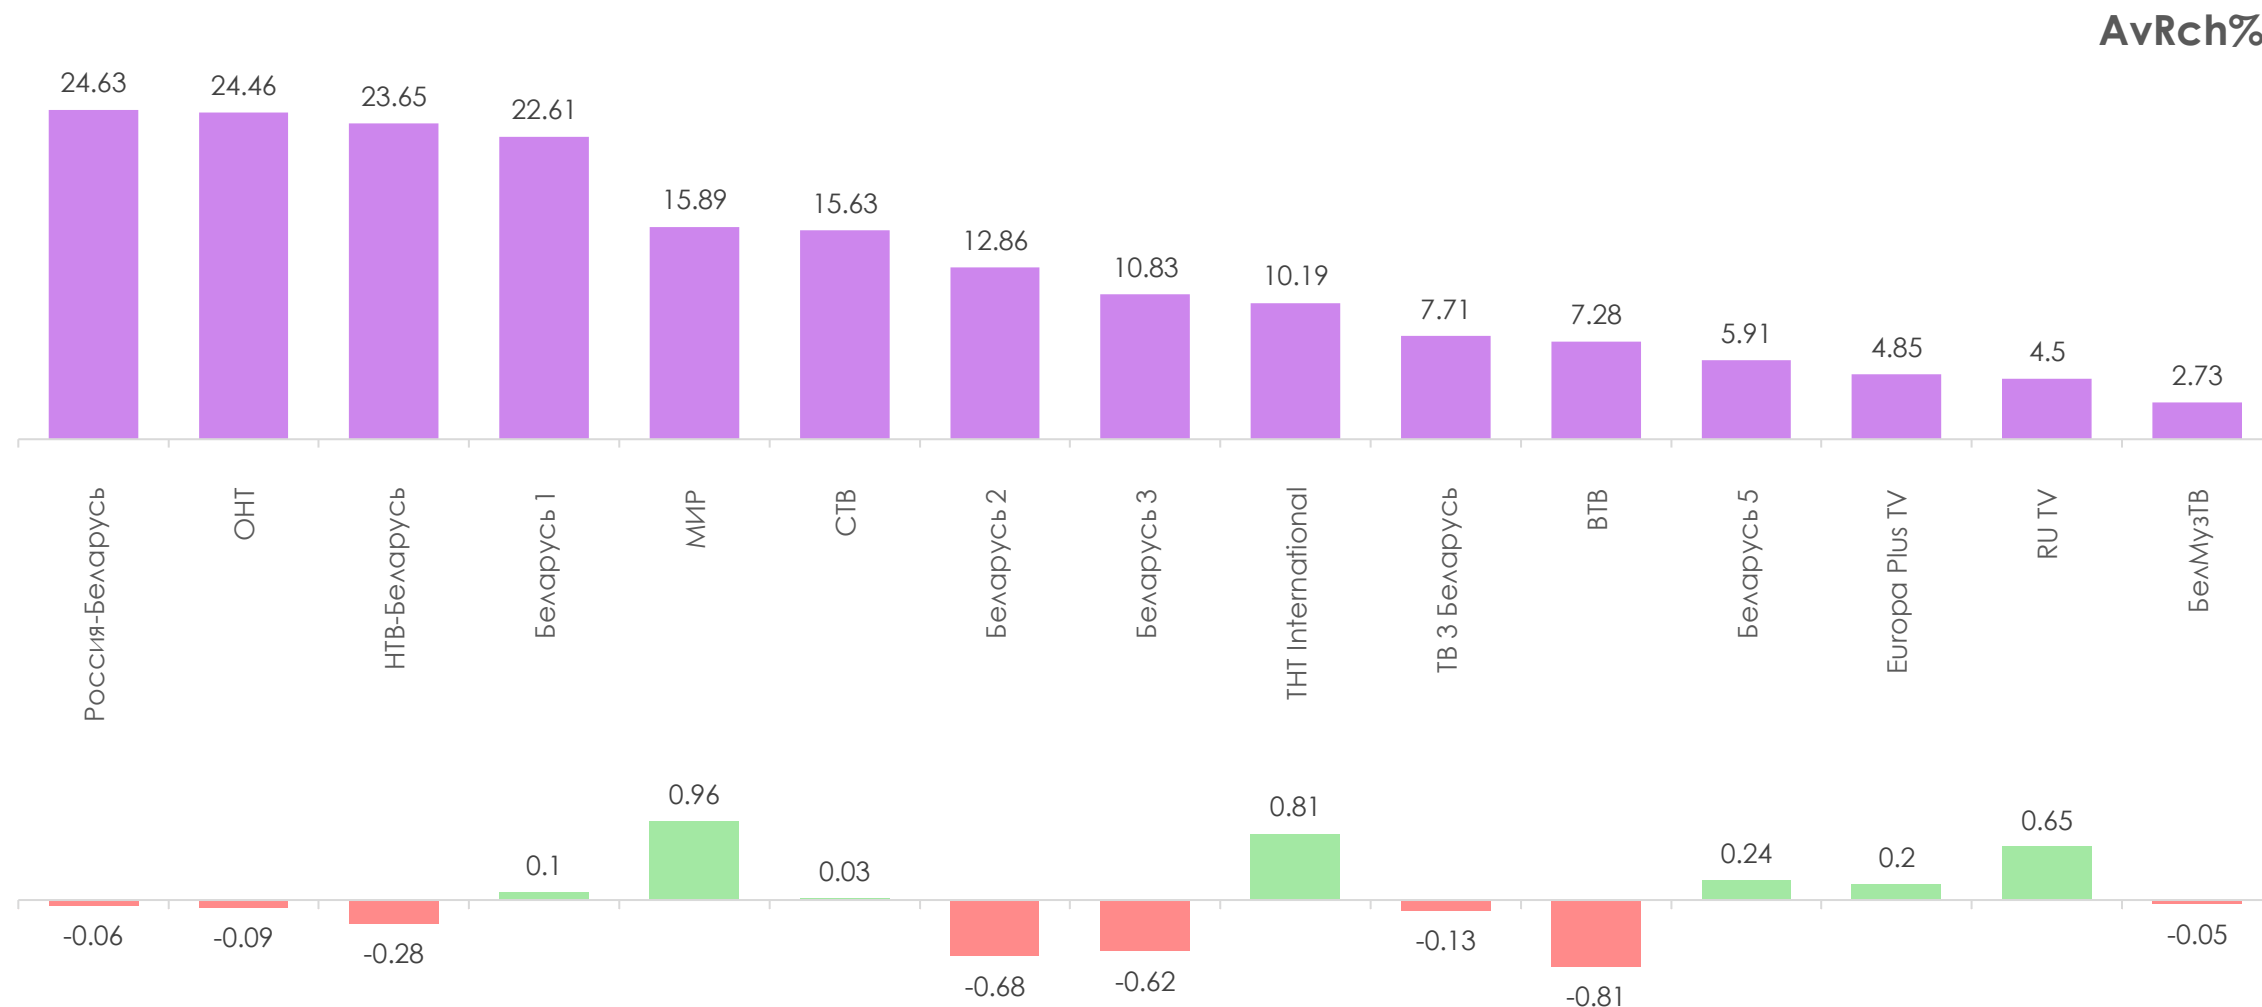

Количество измеряемых телеканалов: 15 телеканалов в измерении аудитории, 45 телеканалов в другом измеряемом ТВ, 15 телеканалов в мониторинге.

Эфирные сутки: 05:00–29:00.

ПРОФИЛЬ ТЕЛЕЗРИТЕЛЯ, TgSat%

Среди телезрителей процент женщин выше, чем процент мужчин.

Наибольшее количество телезрителей было зарегистрировано в возрастных группах 35-54 и 65+ лет.

СРЕДНЕСУТОЧНЫЙ ОХВАТ ТЕЛЕВИДЕНИЯ (ТВ), AvRch%/000

В среднем ежедневно 60,3% (4 218 тыс. чел.) генеральной совокупности смотрели телевидение.

*На графиках отражено количество телезрителей в процентах и тысячах человек в каждой возрастной категории из генеральной совокупности

СРЕДНЕСУТОЧНЫЙ РЕЙТИНГ ТЕЛЕКАНАЛОВ, Rtg%

СРЕДНЕСУТОЧНАЯ ДОЛЯ ТЕЛЕКАНАЛОВ, Share%

СРЕДНЕСУТОЧНЫЙ ОХВАТ ТЕЛЕКАНАЛОВ, AvRch%

СРЕДНЕЕ ВРЕМЯ ПРОСМОТРА СРЕДИ ЗРИТЕЛЕЙ, AvAud(View), мин.

ТОП ПРОГРАММА НА КАЖДОМ КАНАЛЕ

Программа	Канал	Дата	Начало	Окончание	Rtg%
Привет, Андрей!	Россия-Беларусь	19.11.2022	20:55:02	22:40:15	6.88
Поле чудес	ОНТ	18.11.2022	19:01:56	20:12:33	4.84
Суперстар. Возвращение	НТВ-Беларусь	20.11.2022	20:22:23	23:21:47	4.74
ФАКТОР.ВУ	Беларусь 1	18.11.2022	20:44:42	23:02:24	3.04
Дела судебные. Деньги верните	МИР	16.11.2022	17:54:42	18:29:26	2.33
Слепая	Беларусь 2	14.11.2022	19:02:11	19:33:40	1.98
Шелест	СТВ	20.11.2022	12:57:11	13:29:42	1.65
Девушки с Макаровым	TNT International	17.11.2022	21:29:56	21:59:05	1.65
Слепая	ТВ 3 Беларусь	16.11.2022	19:34:55	20:01:06	0.96
Рожденная революцией	Беларусь 3	19.11.2022	12:50:47	14:29:00	0.78
Хоккей. КХЛ. 2022-2023	Беларусь 5	19.11.2022	17:06:15	19:50:05	0.61
ТОР ВУ	Europa Plus TV	19.11.2022	17:59:30	18:11:30	0.49
На ножах	БелМузТВ	20.11.2022	21:02:14	22:00:10	0.41
Хит за хитом	RU TV	19.11.2022	21:20:35	22:00:23	0.4
Уральские пельмени	ВТВ	14.11.2022	14:38:00	14:50:16	0.36