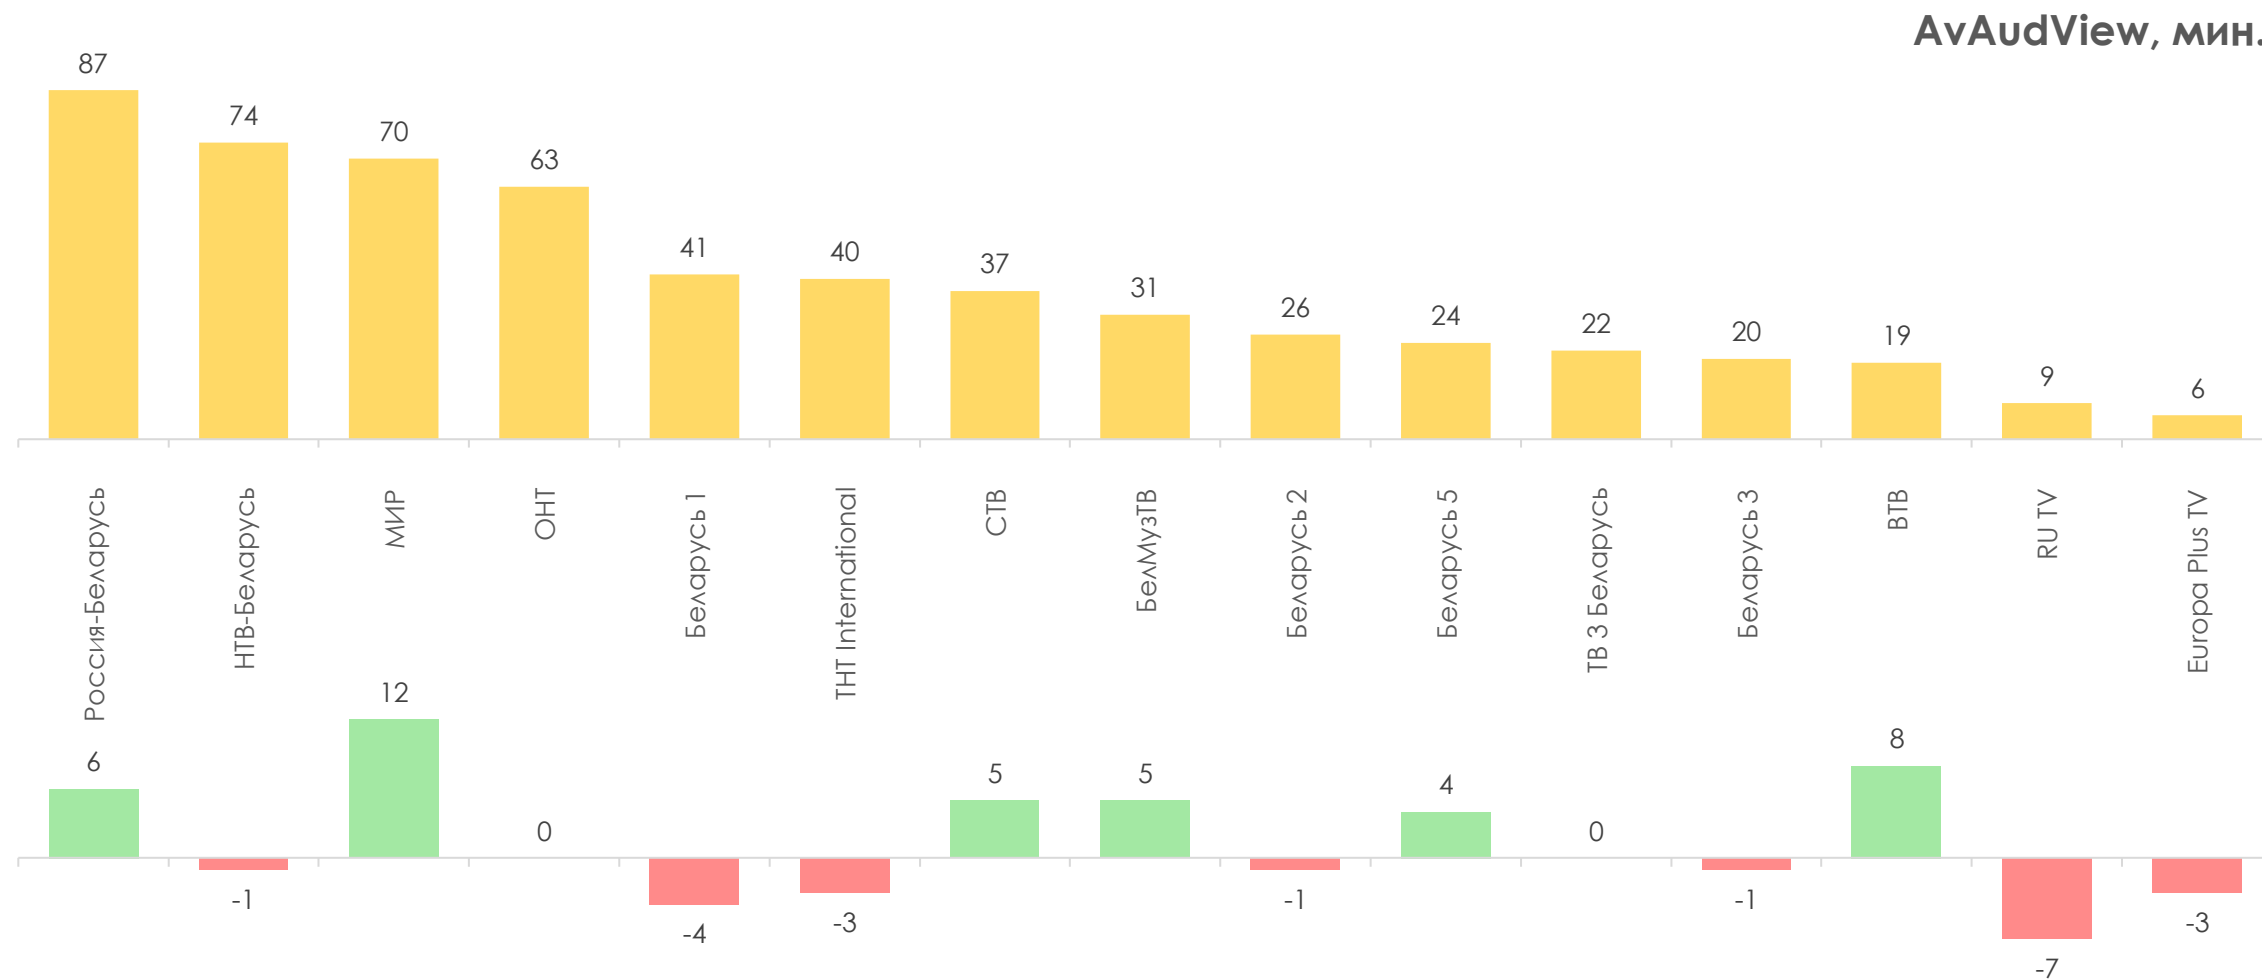

Количество измеряемых телеканалов: 15 телеканалов в измерении аудитории, 45 телеканалов в другом измеряемом ТВ, 15 телеканалов в мониторинге.

Эфирные сутки: 05:00–29:00.

ПРОФИЛЬ ТЕЛЕЗРИТЕЛЯ, TgSat%

Среди телезрителей процент женщин выше, чем процент мужчин.

Наибольшее количество телезрителей было зарегистрировано в возрастных группах 35-54 и 65+ лет.

СРЕДНЕСУТОЧНЫЙ ОХВАТ ТЕЛЕВИДЕНИЯ (ТВ), AvRch%/000

В среднем ежедневно 59,3% (4 145 тыс. чел.) генеральной совокупности смотрели телевидение.

*На графиках отражено количество телезрителей в процентах и тысячах человек в каждой возрастной категории из генеральной совокупности

СРЕДНЕСУТОЧНЫЙ РЕЙТИНГ ТЕЛЕКАНАЛОВ, Rtg%

СРЕДНЕСУТОЧНАЯ ДОЛЯ ТЕЛЕКАНАЛОВ, Share%

СРЕДНЕСУТОЧНЫЙ ОХВАТ ТЕЛЕКАНАЛОВ, AvRch%

СРЕДНЕЕ ВРЕМЯ ПРОСМОТРА СРЕДИ ЗРИТЕЛЕЙ, AvAud(View), мин.

ТОП ПРОГРАММА НА КАЖДОМ КАНАЛЕ

Программа	Канал	Дата	Начало	Окончание	Rtg%
Привет, Андрей!	Россия-Беларусь	12.11.2022	20:54:22	22:38:51	7.58
Суперстар. Возвращение	НТВ-Беларусь	13.11.2022	20:22:23	23:10:42	5.39
Поле чудес	ОНТ	11.11.2022	18:58:47	20:08:20	4.28
ФАКТОР.ВУ	Беларусь 1	11.11.2022	20:44:27	22:58:27	2.61
Мировое соглашение	МИР	11.11.2022	17:05:36	17:55:40	1.99
Практика 2	Беларусь 2	09.11.2022	21:48:05	22:49:36	1.66
Шелест	СТВ	11.11.2022	18:37:38	19:29:41	1.41
Девушки с Макаровым	TNT International	09.11.2022	20:59:30	21:28:55	1.35
Слепая	ТВ 3 Беларусь	08.11.2022	20:09:29	20:38:10	1.04
Форсаж 6	ВТВ	07.11.2022	20:34:55	22:53:15	0.97
Хоккей. КХЛ. 2022-2023	Беларусь 5	09.11.2022	19:20:00	21:52:53	0.87
Корона Российской империи, или снова неуловимые	Беларусь 3	07.11.2022	15:16:54	16:22:32	0.82
На ножах	БелМузТВ	12.11.2022	19:00:30	20:00:27	0.46
Music News	Europa Plus TV	10.11.2022	14:57:14	15:18:23	0.34
Хит за хитом	RU TV	12.11.2022	13:00:00	14:01:28	0.21