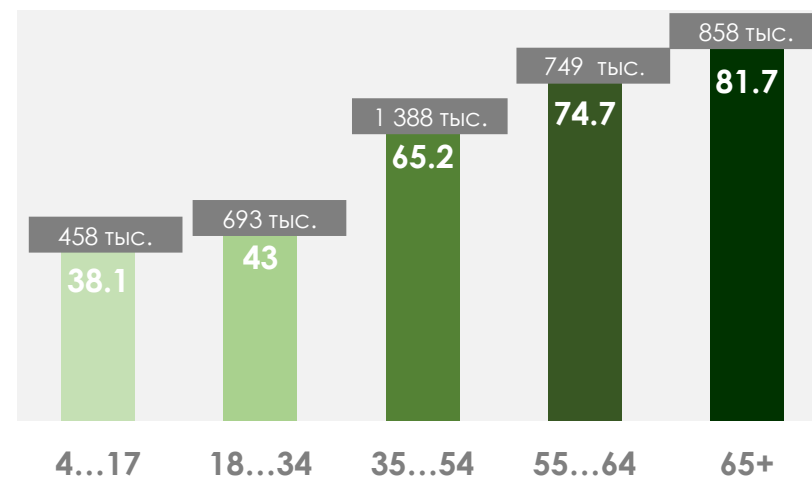

ПОКАЗАТЕЛИ АУДИТОРИИ ТЕЛЕКАНАЛОВ

07-13 НОЯБРЯ 2022 Г.

МЕТОДОЛОГИЧЕСКИЕ ОСНОВЫ

Генеральная совокупность: городское население Республики Беларусь в возрасте 4 лет и старше.

Размер генеральной совокупности: 6 992 тысяч человек.

Количество измеряемых телеканалов: 15 телеканалов в измерении аудитории, 45 телеканалов в другом измеряемом ТВ, 15 телеканалов в мониторинге.

Эфирные сутки: 05:00–29:00.

ПРОФИЛЬ ТЕЛЕЗРИТЕЛЯ, TgSat%

Среди телезрителей процент женщин выше, чем процент мужчин.

Наибольшее количество телезрителей было зарегистрировано в возрастных группах 35-54 и 65+ лет.

СРЕДНЕСУТОЧНЫЙ ОХВАТ ТЕЛЕВИДЕНИЯ (ТВ), AvRch%/000

В среднем ежедневно 59,3% (4 145 тыс. чел.) генеральной совокупности смотрели телевидение.

*На графиках отражено количество телезрителей в процентах и тысячах человек в каждой возрастной категории из генеральной совокупности

СРЕДНЕСУТОЧНЫЙ РЕЙТИНГ ТЕЛЕКАНАЛОВ, Rtg%

СРЕДНЕСУТОЧНАЯ ДОЛЯ ТЕЛЕКАНАЛОВ, Share%