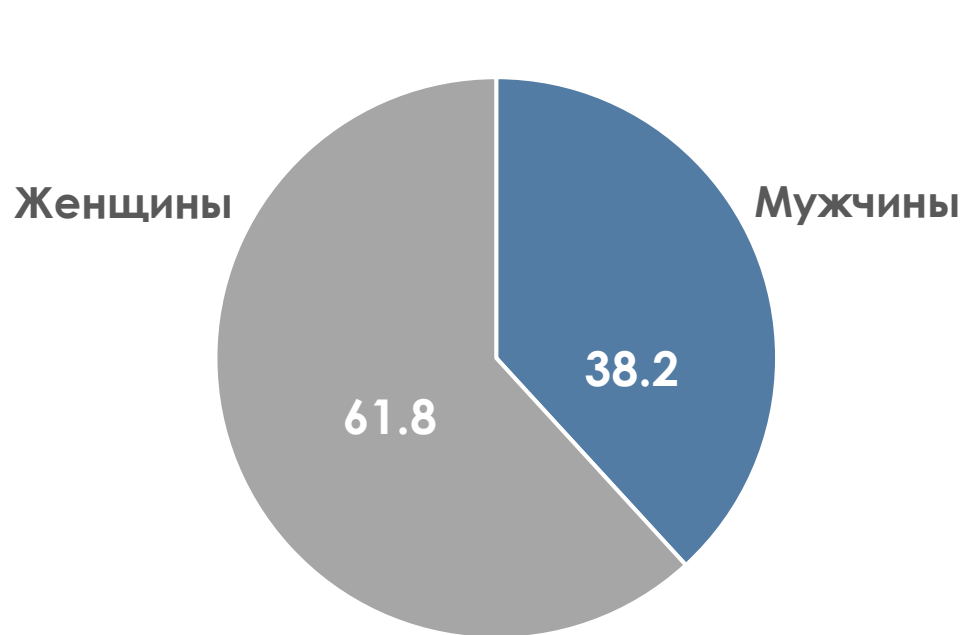

ПОКАЗАТЕЛИ АУДИТОРИИ ТЕЛЕКАНАЛОВ

07-13 НОЯБРЯ 2022 Г.

МЕТОДОЛОГИЧЕСКИЕ ОСНОВЫ

Генеральная совокупность: городское население Республики Беларусь в возрасте 4 лет и старше.

Размер генеральной совокупности: 6 992 тысяч человек.

Количество измеряемых телеканалов: 15 телеканалов в измерении аудитории, 45 телеканалов в другом измеряемом ТВ, 15 телеканалов в мониторинге.

Эфирные сутки: 05:00–29:00.

ПРОФИЛЬ ТЕЛЕЗРИТЕЛЯ, TgSat%

Среди телезрителей процент женщин выше, чем процент мужчин.

Наибольшее количество телезрителей было зарегистрировано в возрастных группах 35-54 и 65+ лет.

СРЕДНЕСУТОЧНЫЙ ОХВАТ ТЕЛЕВИДЕНИЯ (ТВ), AvRch%/000

В среднем ежедневно 59,3% (4 145 тыс. чел.) генеральной совокупности смотрели телевидение.