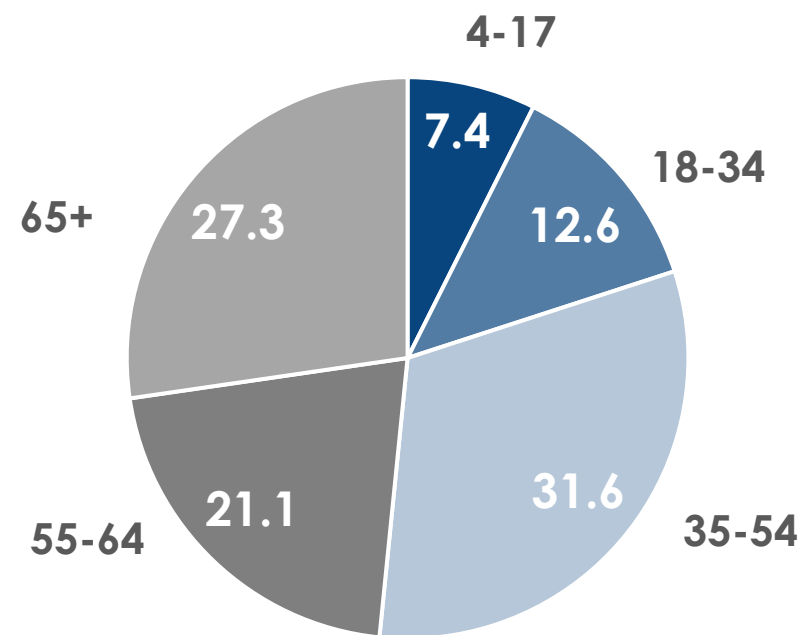

ПОКАЗАТЕЛИ АУДИТОРИИ ТЕЛЕКАНАЛОВ

07-13 НОЯБРЯ 2022 Г.

МЕТОДОЛОГИЧЕСКИЕ ОСНОВЫ

Генеральная совокупность: городское население Республики Беларусь в возрасте 4 лет и старше.

Размер генеральной совокупности: 6 992 тысяч человек.

Количество измеряемых телеканалов: 15 телеканалов в измерении аудитории, 45 телеканалов в другом измеряемом ТВ, 15 телеканалов в мониторинге.

Эфирные сутки: 05:00–29:00.

ПРОФИЛЬ ТЕЛЕЗРИТЕЛЯ, TgSat%

Среди телезрителей процент женщин выше, чем процент мужчин.

Наибольшее количество телезрителей было зарегистрировано в возрастных группах 35-54 и 65+ лет.

СРЕДНЕСУТОЧНЫЙ ОХВАТ ТЕЛЕВИДЕНИЯ (ТВ), AvRch%/000

В среднем ежедневно 59,3% (4 145 тыс. чел.) генеральной совокупности смотрели телевидение.