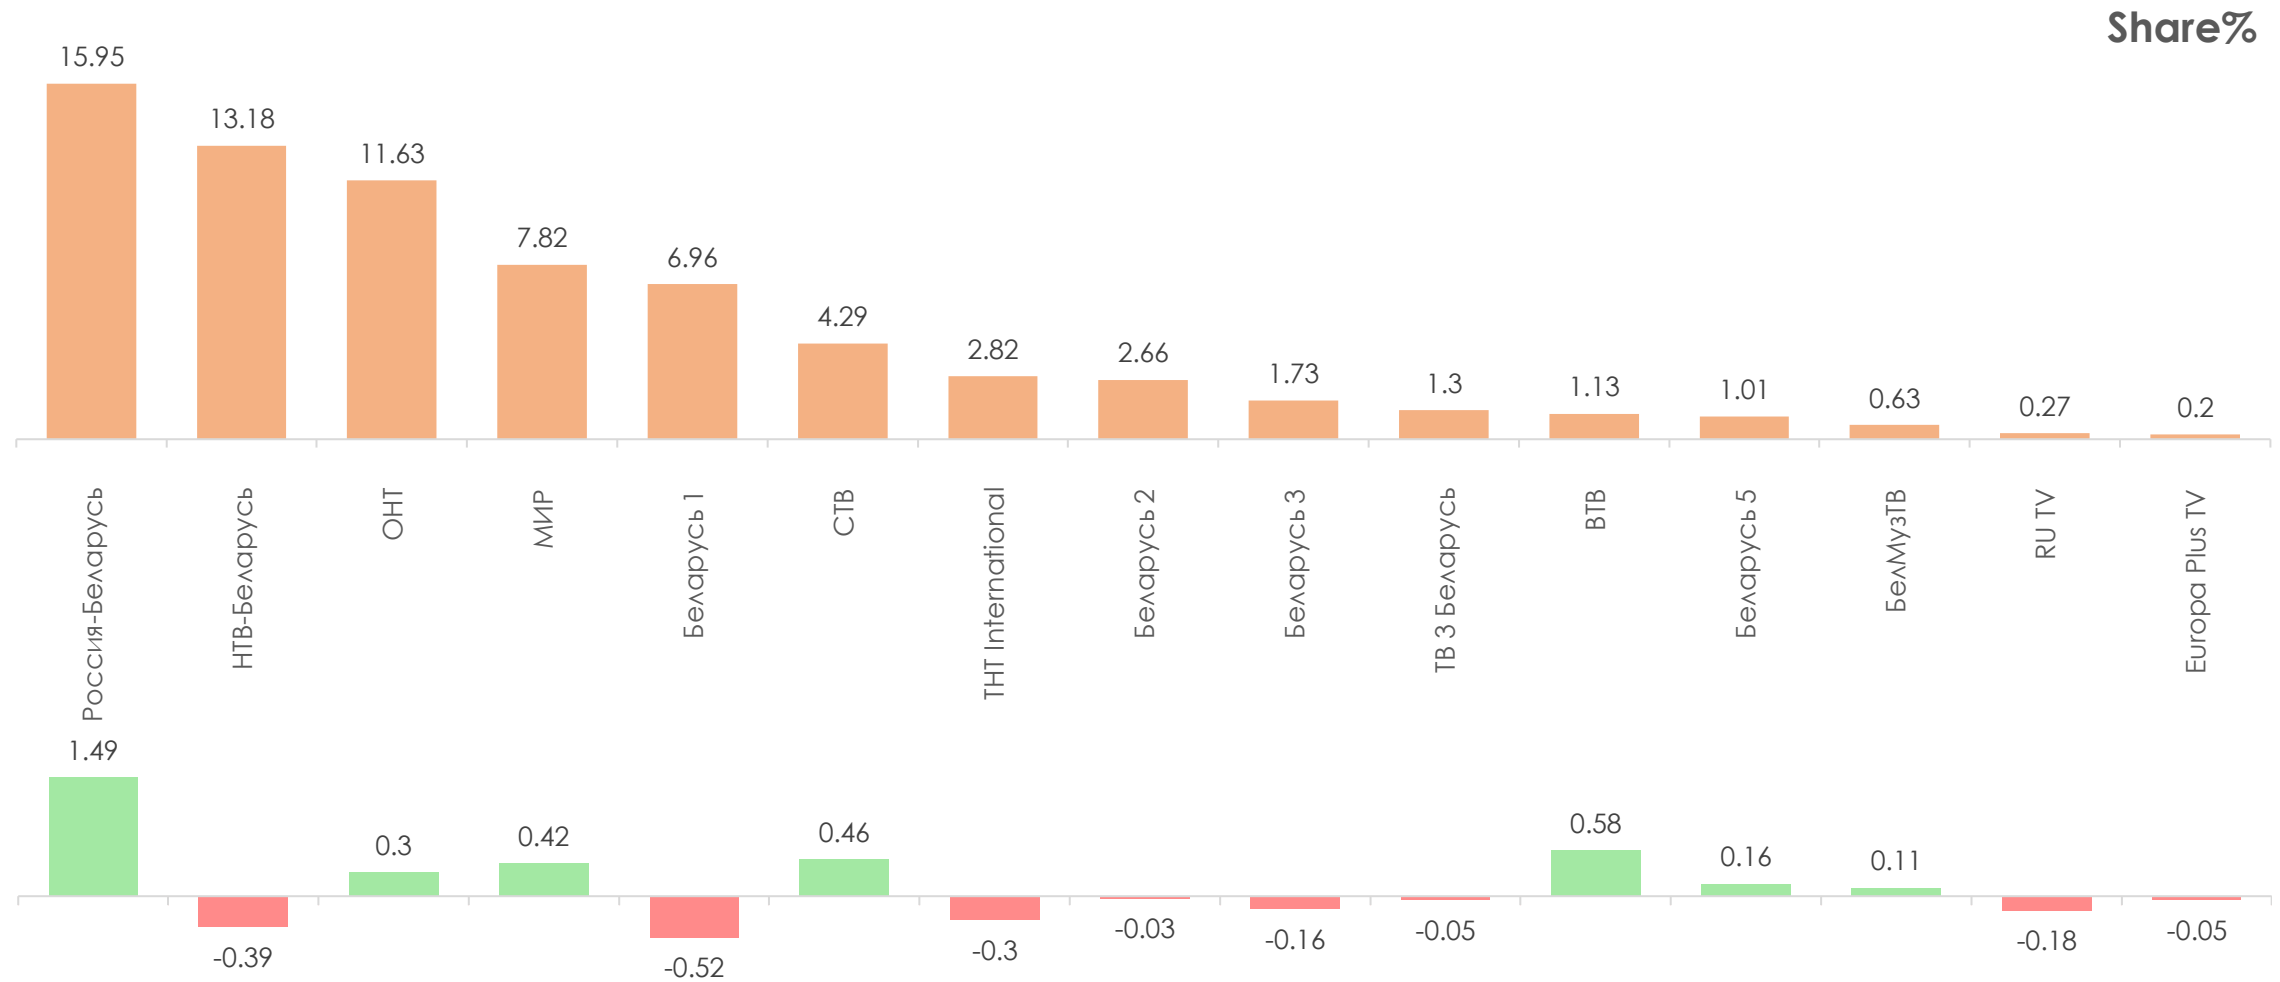

ПОКАЗАТЕЛИ АУДИТОРИИ ТЕЛЕКАНАЛОВ

07-13 НОЯБРЯ 2022 Г.

МЕТОДОЛОГИЧЕСКИЕ ОСНОВЫ

Генеральная совокупность: городское население Республики Беларусь в возрасте 4 лет и старше.

Размер генеральной совокупности: 6 992 тысяч человек.

Количество измеряемых телеканалов: 15 телеканалов в измерении аудитории, 45 телеканалов в другом измеряемом ТВ, 15 телеканалов в мониторинге.

Эфирные сутки: 05:00–29:00.

ПРОФИЛЬ ТЕЛЕЗРИТЕЛЯ, TgSat%

Среди телезрителей процент женщин выше, чем процент мужчин.

Наибольшее количество телезрителей было зарегистрировано в возрастных группах 35-54 и 65+ лет.

СРЕДНЕСУТОЧНЫЙ ОХВАТ ТЕЛЕВИДЕНИЯ (ТВ), AvRch%/000

В среднем ежедневно 59,3% (4 145 тыс. чел.) генеральной совокупности смотрели телевидение.

*На графиках отражено количество телезрителей в процентах и тысячах человек в каждой возрастной категории из генеральной совокупности

СРЕДНЕСУТОЧНЫЙ РЕЙТИНГ ТЕЛЕКАНАЛОВ, Rtg%

СРЕДНЕСУТОЧНАЯ ДОЛЯ ТЕЛЕКАНАЛОВ, Share%