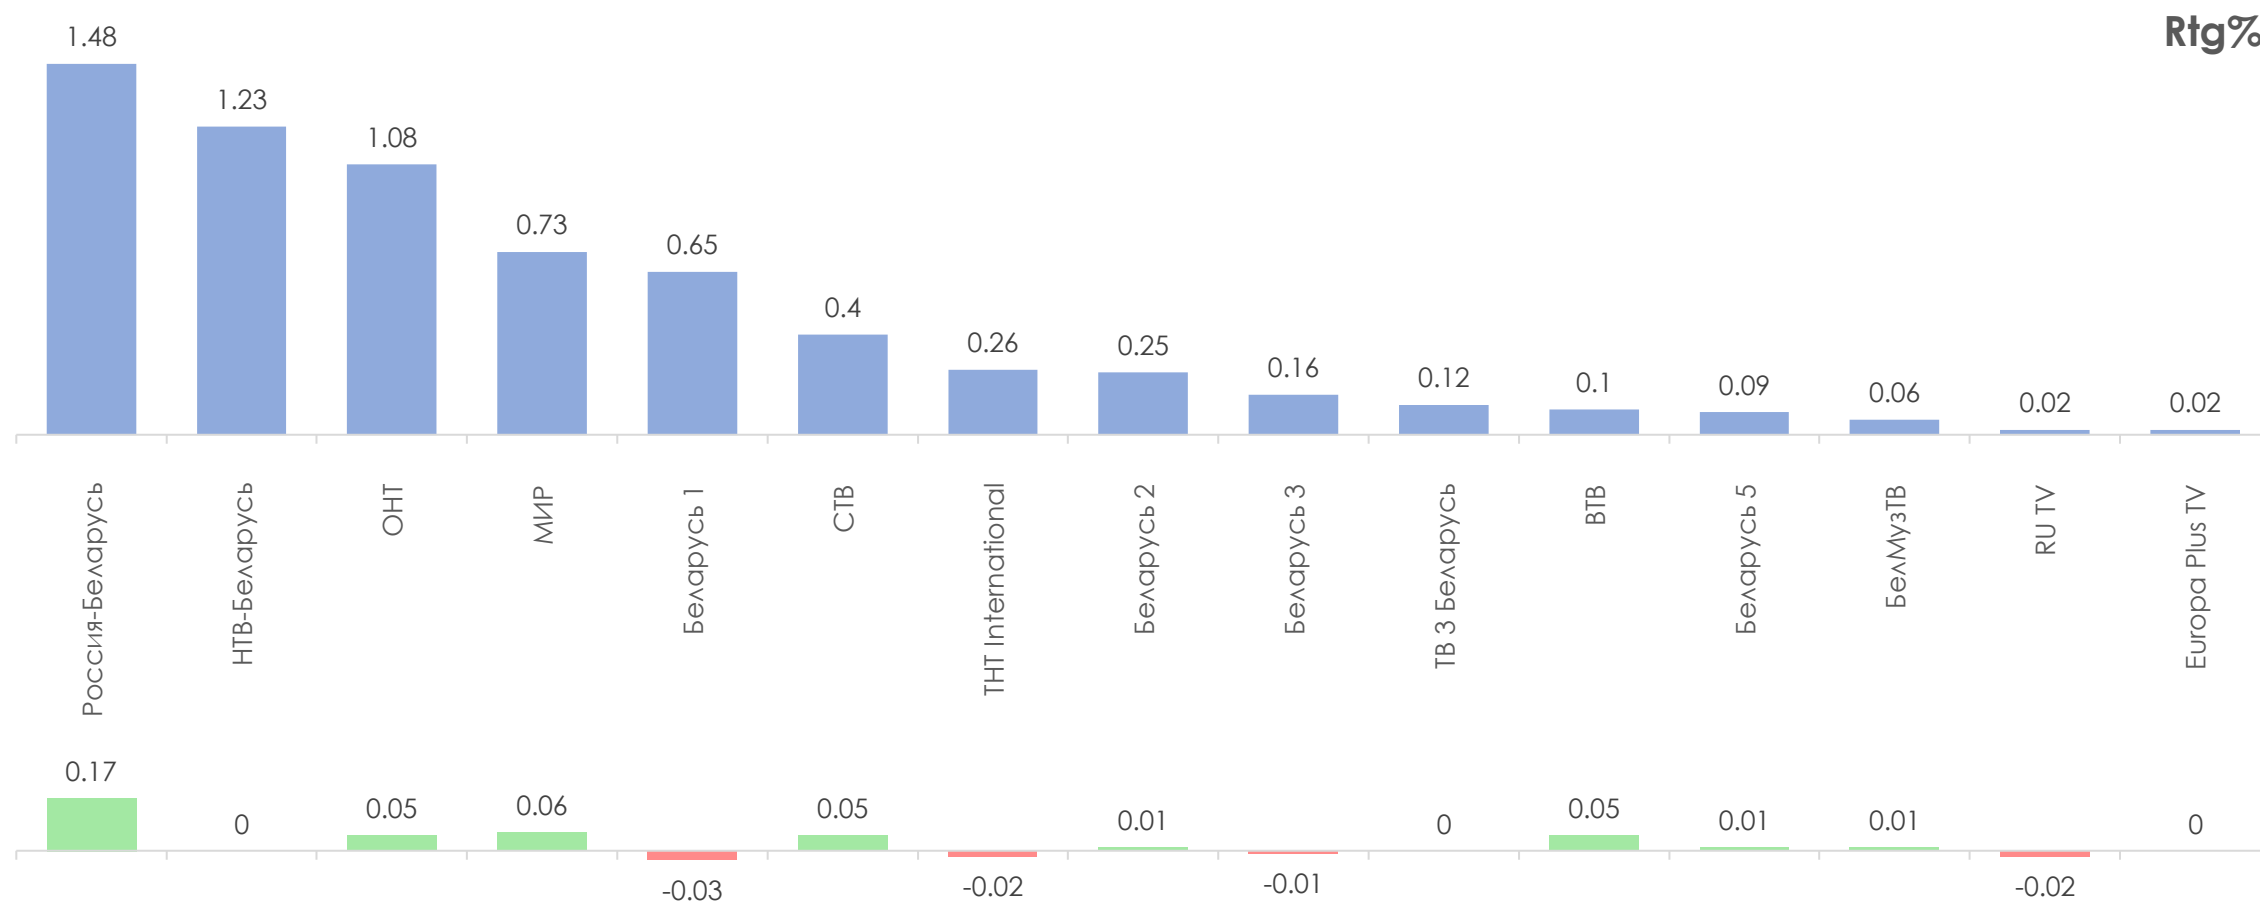

СРЕДНЕСУТОЧНЫЙ РЕЙТИНГ ТЕЛЕКАНАЛОВ, Rtg%