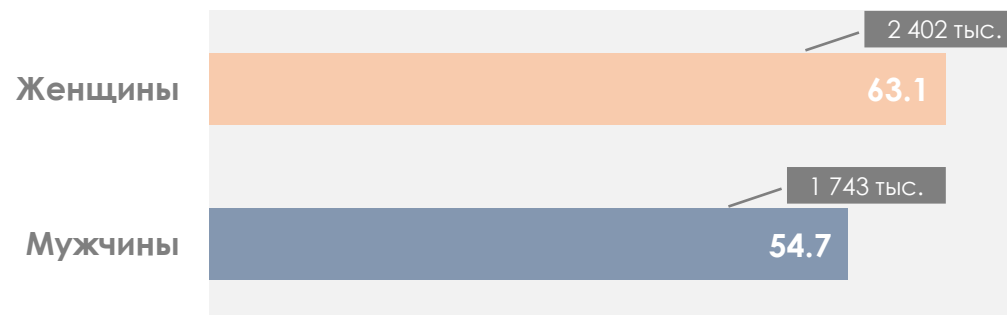

СРЕДНЕСУТОЧНЫЙ ОХВАТ ТЕЛЕВИДЕНИЯ (ТВ), AvRch%/000

В среднем ежедневно 59,3% (4 145 тыс. чел.) генеральной совокупности смотрели телевидение.

*На графиках отражено количество телезрителей в процентах и тысячах человек в каждой возрастной категории из генеральной совокупности