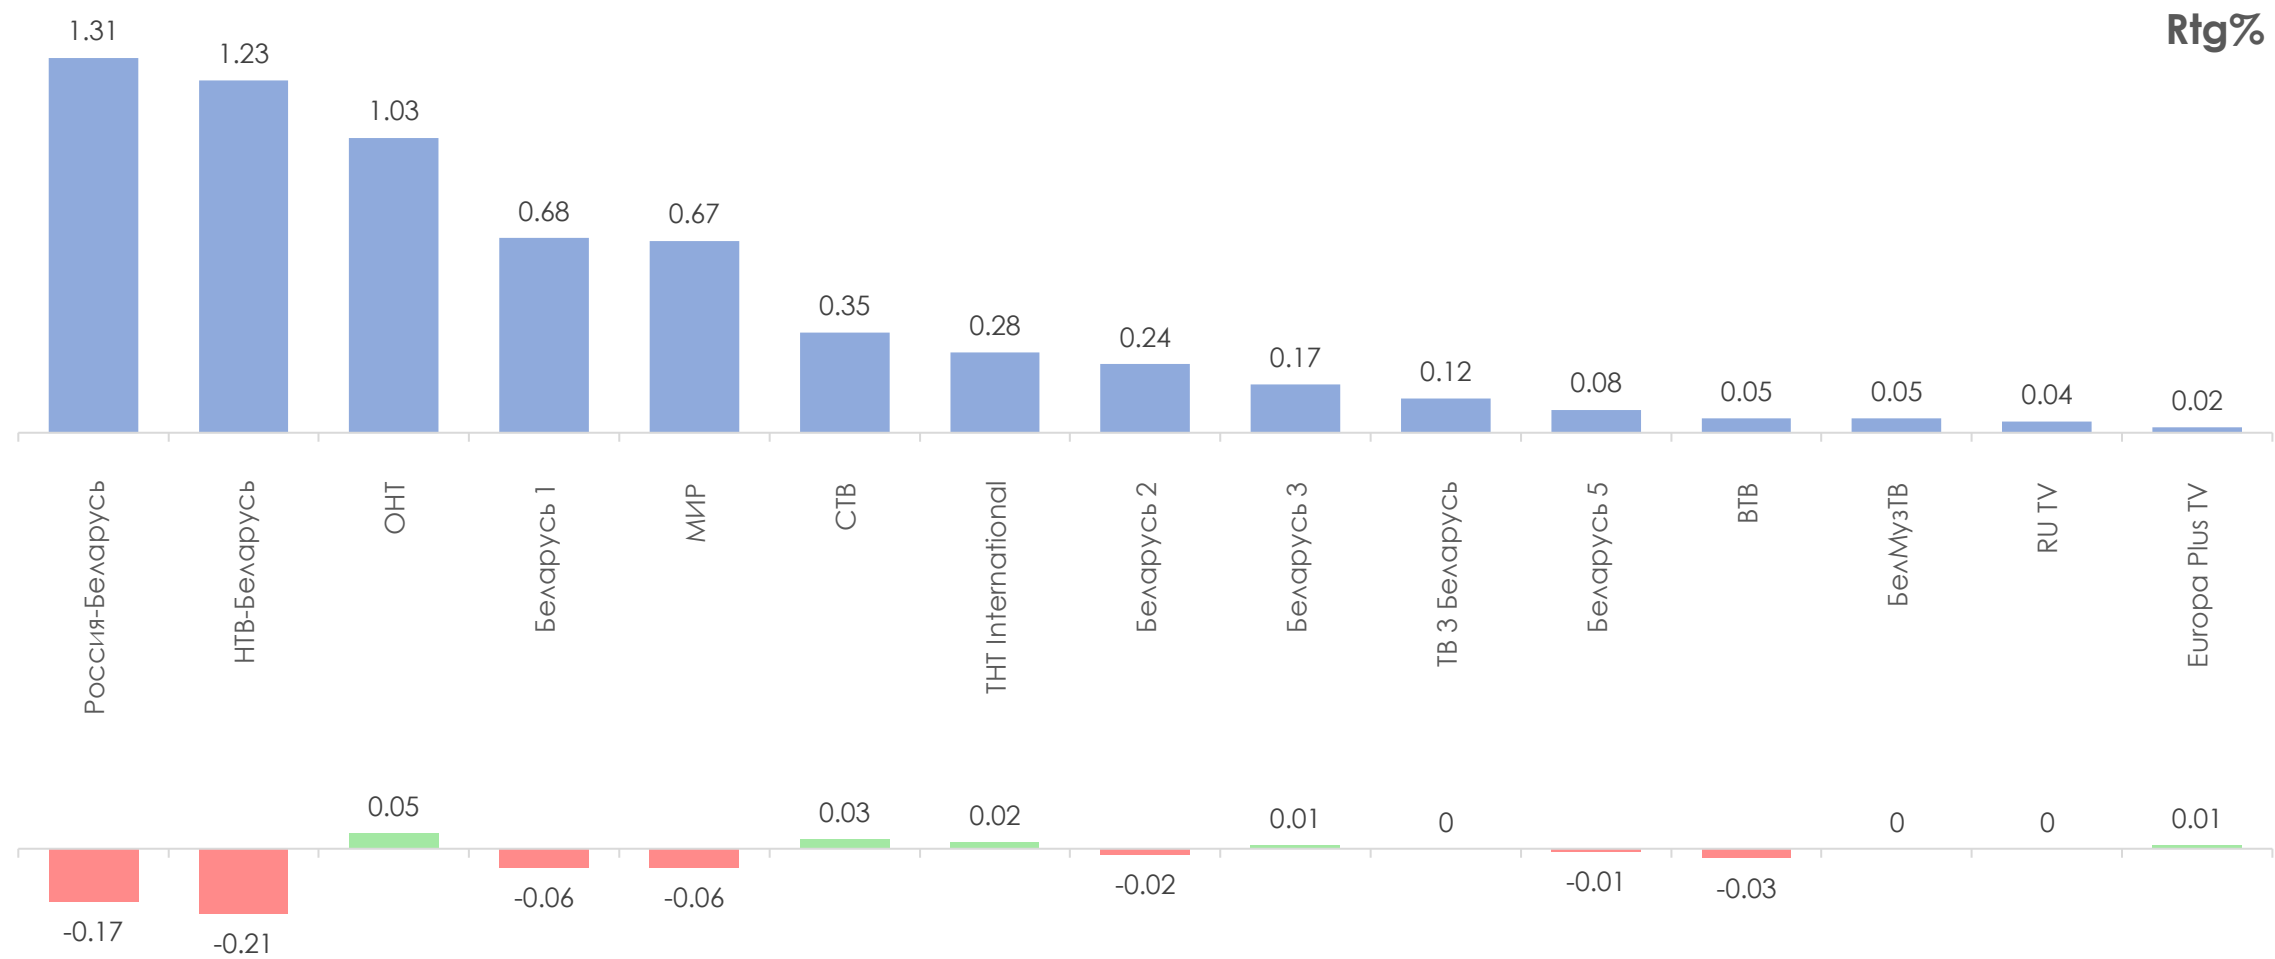

Количество измеряемых телеканалов: 15 телеканалов в измерении аудитории, 45 телеканалов в другом измеряемом ТВ, 15 телеканалов в мониторинге.

Эфирные сутки: 05:00–29:00.

ПРОФИЛЬ ТЕЛЕЗРИТЕЛЯ, TgSat%

Среди телезрителей процент женщин выше, чем процент мужчин.

Наибольшее количество телезрителей было зарегистрировано в возрастных группах 35-54 и 65+ лет.

СРЕДНЕСУТОЧНЫЙ ОХВАТ ТЕЛЕВИДЕНИЯ (ТВ), AvRch%/000

В среднем ежедневно 59% (4 124 тыс. чел.) генеральной совокупности смотрели телевидение.

*На графиках отражено количество телезрителей в процентах и тысячах человек в каждой возрастной категории из генеральной совокупности

СРЕДНЕСУТОЧНЫЙ РЕЙТИНГ ТЕЛЕКАНАЛОВ, Rtg%

СРЕДНЕСУТОЧНАЯ ДОЛЯ ТЕЛЕКАНАЛОВ, Share%