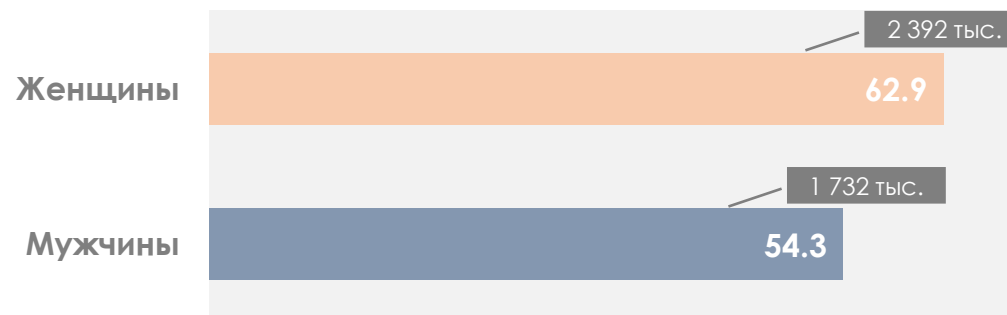

СРЕДНЕСУТОЧНЫЙ ОХВАТ ТЕЛЕВИДЕНИЯ (ТВ), AvRch%/000

В среднем ежедневно 59% (4 124 тыс. чел.) генеральной совокупности смотрели телевидение.

*На графиках отражено количество телезрителей в процентах и тысячах человек в каждой возрастной категории из генеральной совокупности