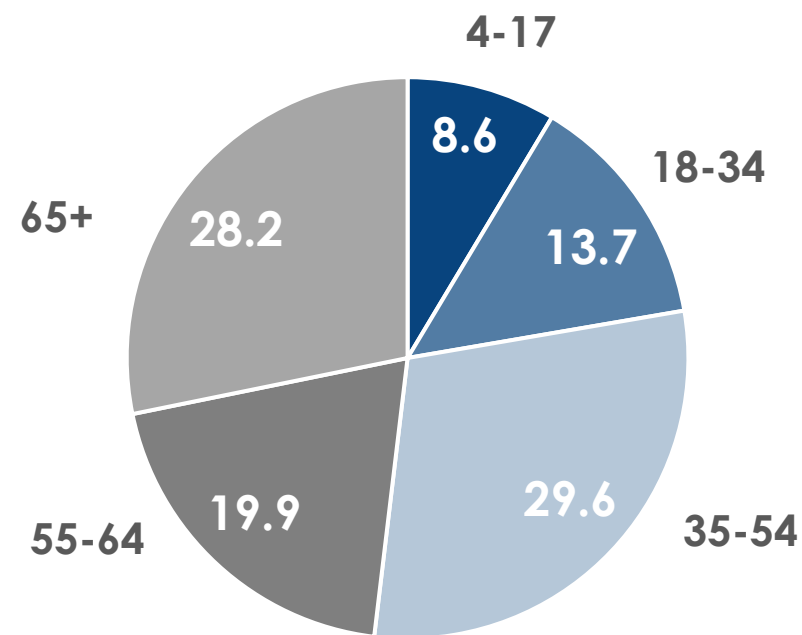

ПОКАЗАТЕЛИ АУДИТОРИИ ТЕЛЕКАНАЛОВ

31 ОКТЯБРЯ-06 НОЯБРЯ 2022 Г.

МЕТОДОЛОГИЧЕСКИЕ ОСНОВЫ

Генеральная совокупность: городское население Республики Беларусь в возрасте 4 лет и старше.

Размер генеральной совокупности: 6 992 тысяч человек.

Количество измеряемых телеканалов: 15 телеканалов в измерении аудитории, 45 телеканалов в другом измеряемом ТВ, 15 телеканалов в мониторинге.

Эфирные сутки: 05:00–29:00.

ПРОФИЛЬ ТЕЛЕЗРИТЕЛЯ, TgSat%

Среди телезрителей процент женщин выше, чем процент мужчин.

Наибольшее количество телезрителей было зарегистрировано в возрастных группах 35-54 и 65+ лет.

СРЕДНЕСУТОЧНЫЙ ОХВАТ ТЕЛЕВИДЕНИЯ (ТВ), AvRch%/000

В среднем ежедневно 59% (4 124 тыс. чел.) генеральной совокупности смотрели телевидение.