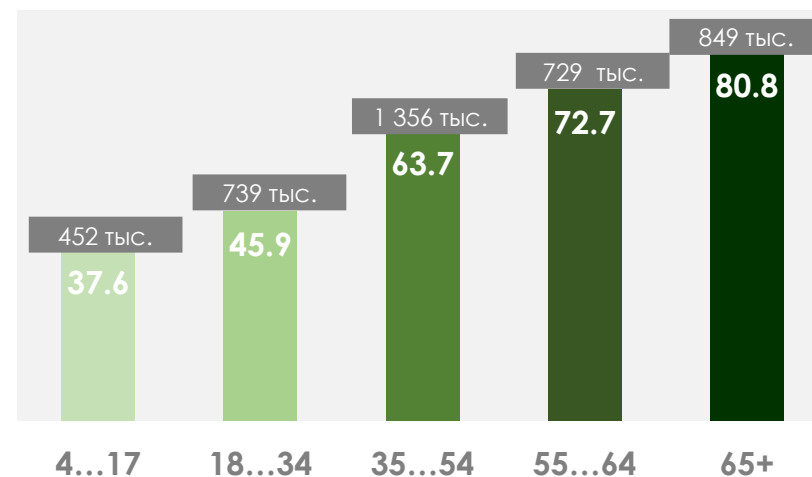

ПОКАЗАТЕЛИ АУДИТОРИИ ТЕЛЕКАНАЛОВ

31 ОКТЯБРЯ-06 НОЯБРЯ 2022 Г.

МЕТОДОЛОГИЧЕСКИЕ ОСНОВЫ

Генеральная совокупность: городское население Республики Беларусь в возрасте 4 лет и старше.

Размер генеральной совокупности: 6 992 тысяч человек.

Количество измеряемых телеканалов: 15 телеканалов в измерении аудитории, 45 телеканалов в другом измеряемом ТВ, 15 телеканалов в мониторинге.

Эфирные сутки: 05:00–29:00.

ПРОФИЛЬ ТЕЛЕЗРИТЕЛЯ, TgSat%

Среди телезрителей процент женщин выше, чем процент мужчин.

Наибольшее количество телезрителей было зарегистрировано в возрастных группах 35-54 и 65+ лет.

СРЕДНЕСУТОЧНЫЙ ОХВАТ ТЕЛЕВИДЕНИЯ (ТВ), AvRch%/000

В среднем ежедневно 59% (4 124 тыс. чел.) генеральной совокупности смотрели телевидение.

*На графиках отражено количество телезрителей в процентах и тысячах человек в каждой возрастной категории из генеральной совокупности

СРЕДНЕСУТОЧНЫЙ РЕЙТИНГ ТЕЛЕКАНАЛОВ, Rtg%

СРЕДНЕСУТОЧНАЯ ДОЛЯ ТЕЛЕКАНАЛОВ, Share%