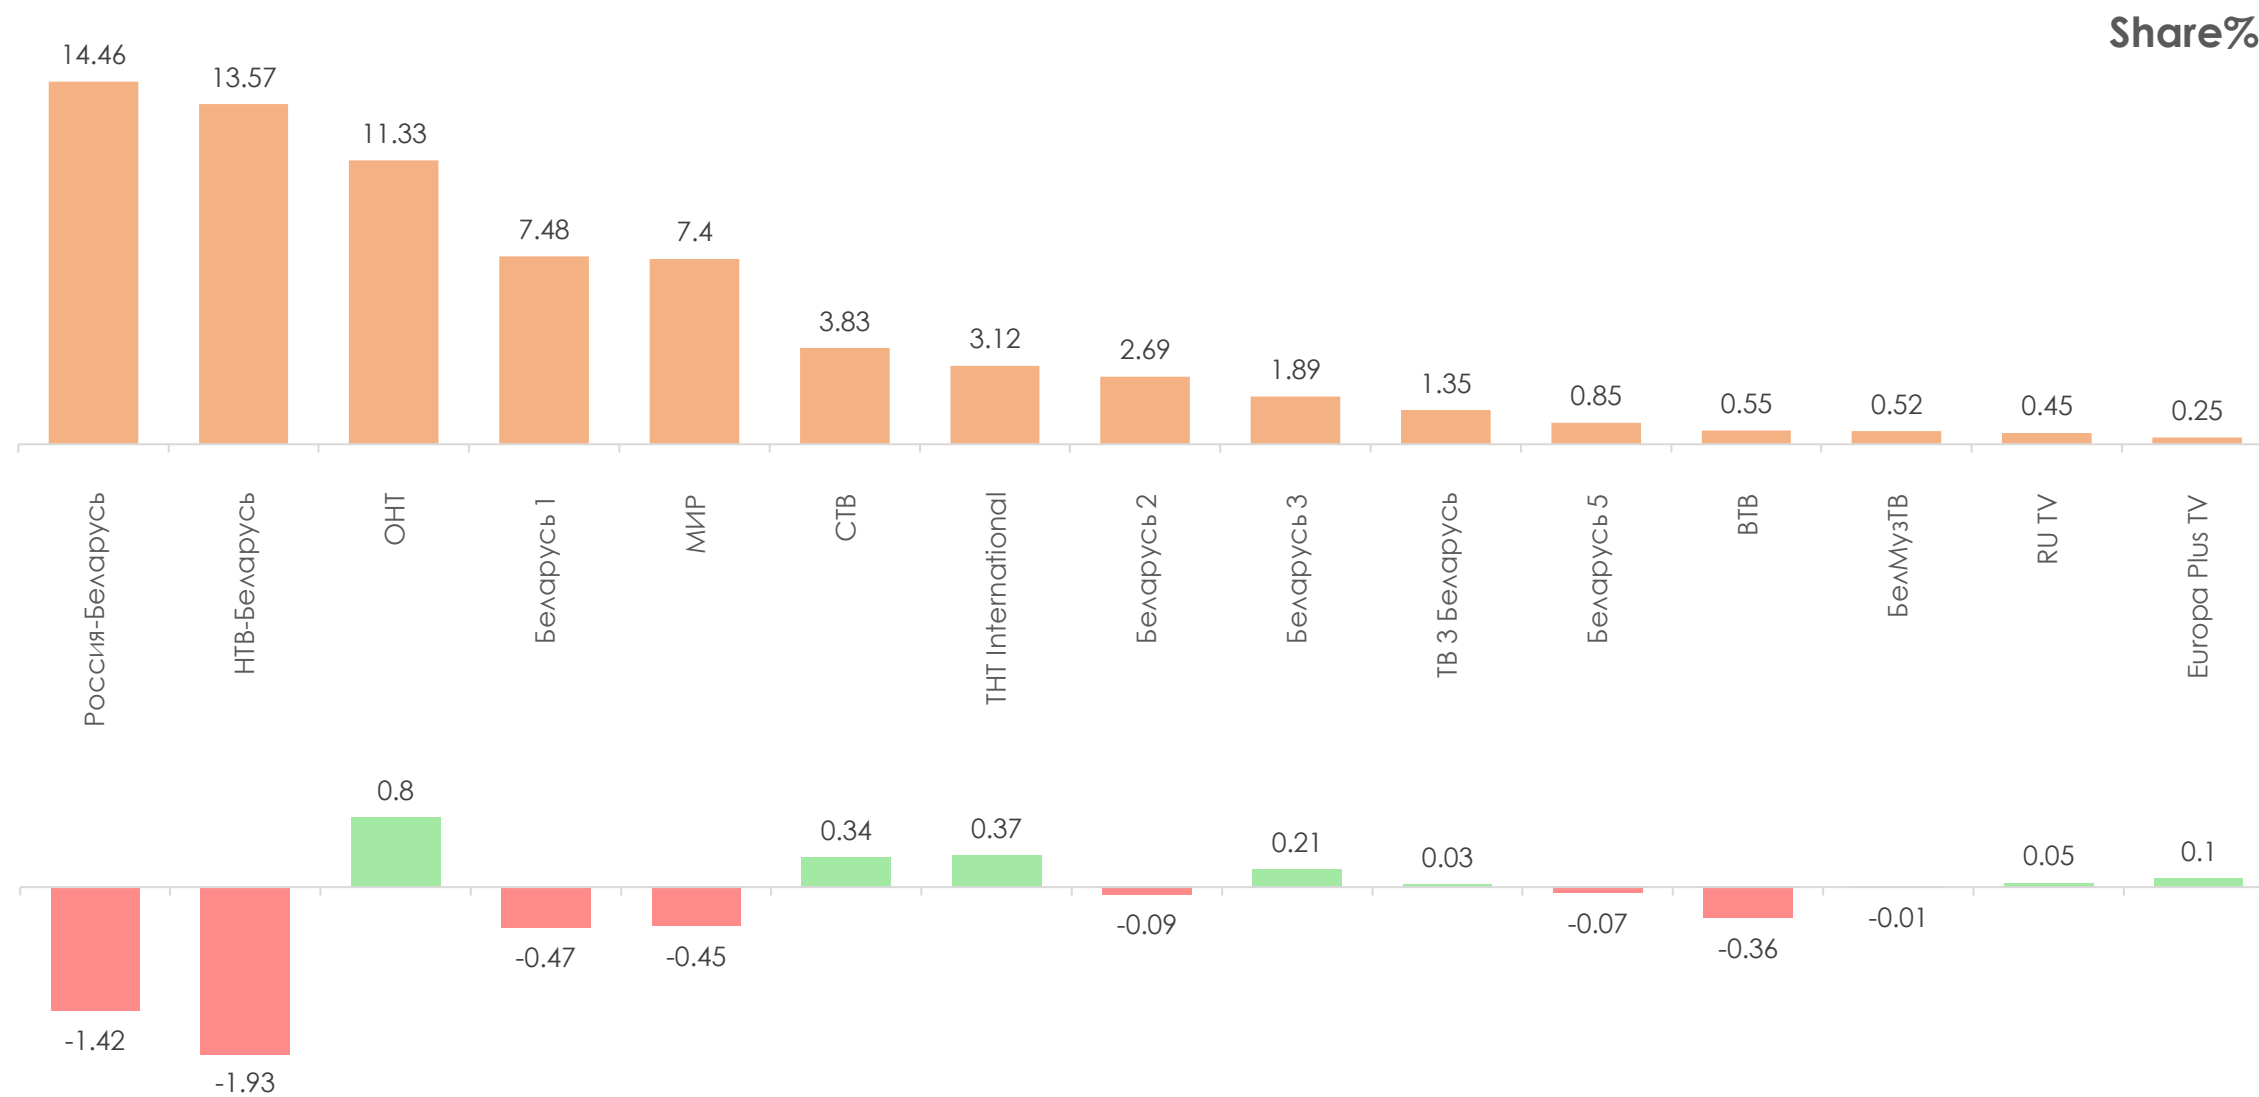

ПОКАЗАТЕЛИ АУДИТОРИИ ТЕЛЕКАНАЛОВ

31 ОКТЯБРЯ-06 НОЯБРЯ 2022 Г.

МЕТОДОЛОГИЧЕСКИЕ ОСНОВЫ

Генеральная совокупность: городское население Республики Беларусь в возрасте 4 лет и старше.

Размер генеральной совокупности: 6 992 тысяч человек.

Количество измеряемых телеканалов: 15 телеканалов в измерении аудитории, 45 телеканалов в другом измеряемом ТВ, 15 телеканалов в мониторинге.

Эфирные сутки: 05:00–29:00.

ПРОФИЛЬ ТЕЛЕЗРИТЕЛЯ, TgSat%

Среди телезрителей процент женщин выше, чем процент мужчин.

Наибольшее количество телезрителей было зарегистрировано в возрастных группах 35-54 и 65+ лет.

СРЕДНЕСУТОЧНЫЙ ОХВАТ ТЕЛЕВИДЕНИЯ (ТВ), AvRch%/000

В среднем ежедневно 59% (4 124 тыс. чел.) генеральной совокупности смотрели телевидение.

*На графиках отражено количество телезрителей в процентах и тысячах человек в каждой возрастной категории из генеральной совокупности

СРЕДНЕСУТОЧНЫЙ РЕЙТИНГ ТЕЛЕКАНАЛОВ, Rtg%

СРЕДНЕСУТОЧНАЯ ДОЛЯ ТЕЛЕКАНАЛОВ, Share%