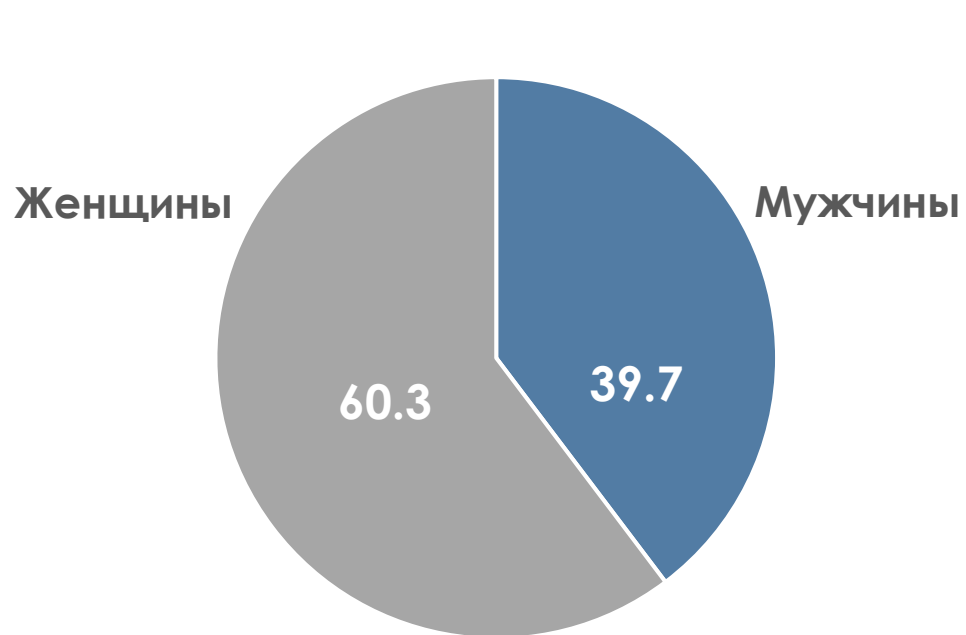

ПОКАЗАТЕЛИ АУДИТОРИИ ТЕЛЕКАНАЛОВ

31 ОКТЯБРЯ-06 НОЯБРЯ 2022 Г.

МЕТОДОЛОГИЧЕСКИЕ ОСНОВЫ

Генеральная совокупность: городское население Республики Беларусь в возрасте 4 лет и старше.

Размер генеральной совокупности: 6 992 тысяч человек.

Количество измеряемых телеканалов: 15 телеканалов в измерении аудитории, 45 телеканалов в другом измеряемом ТВ, 15 телеканалов в мониторинге.

Эфирные сутки: 05:00–29:00.

ПРОФИЛЬ ТЕЛЕЗРИТЕЛЯ, TgSat%

Среди телезрителей процент женщин выше, чем процент мужчин.

Наибольшее количество телезрителей было зарегистрировано в возрастных группах 35-54 и 65+ лет.

СРЕДНЕСУТОЧНЫЙ ОХВАТ ТЕЛЕВИДЕНИЯ (ТВ), AvRch%/000

В среднем ежедневно 59% (4 124 тыс. чел.) генеральной совокупности смотрели телевидение.