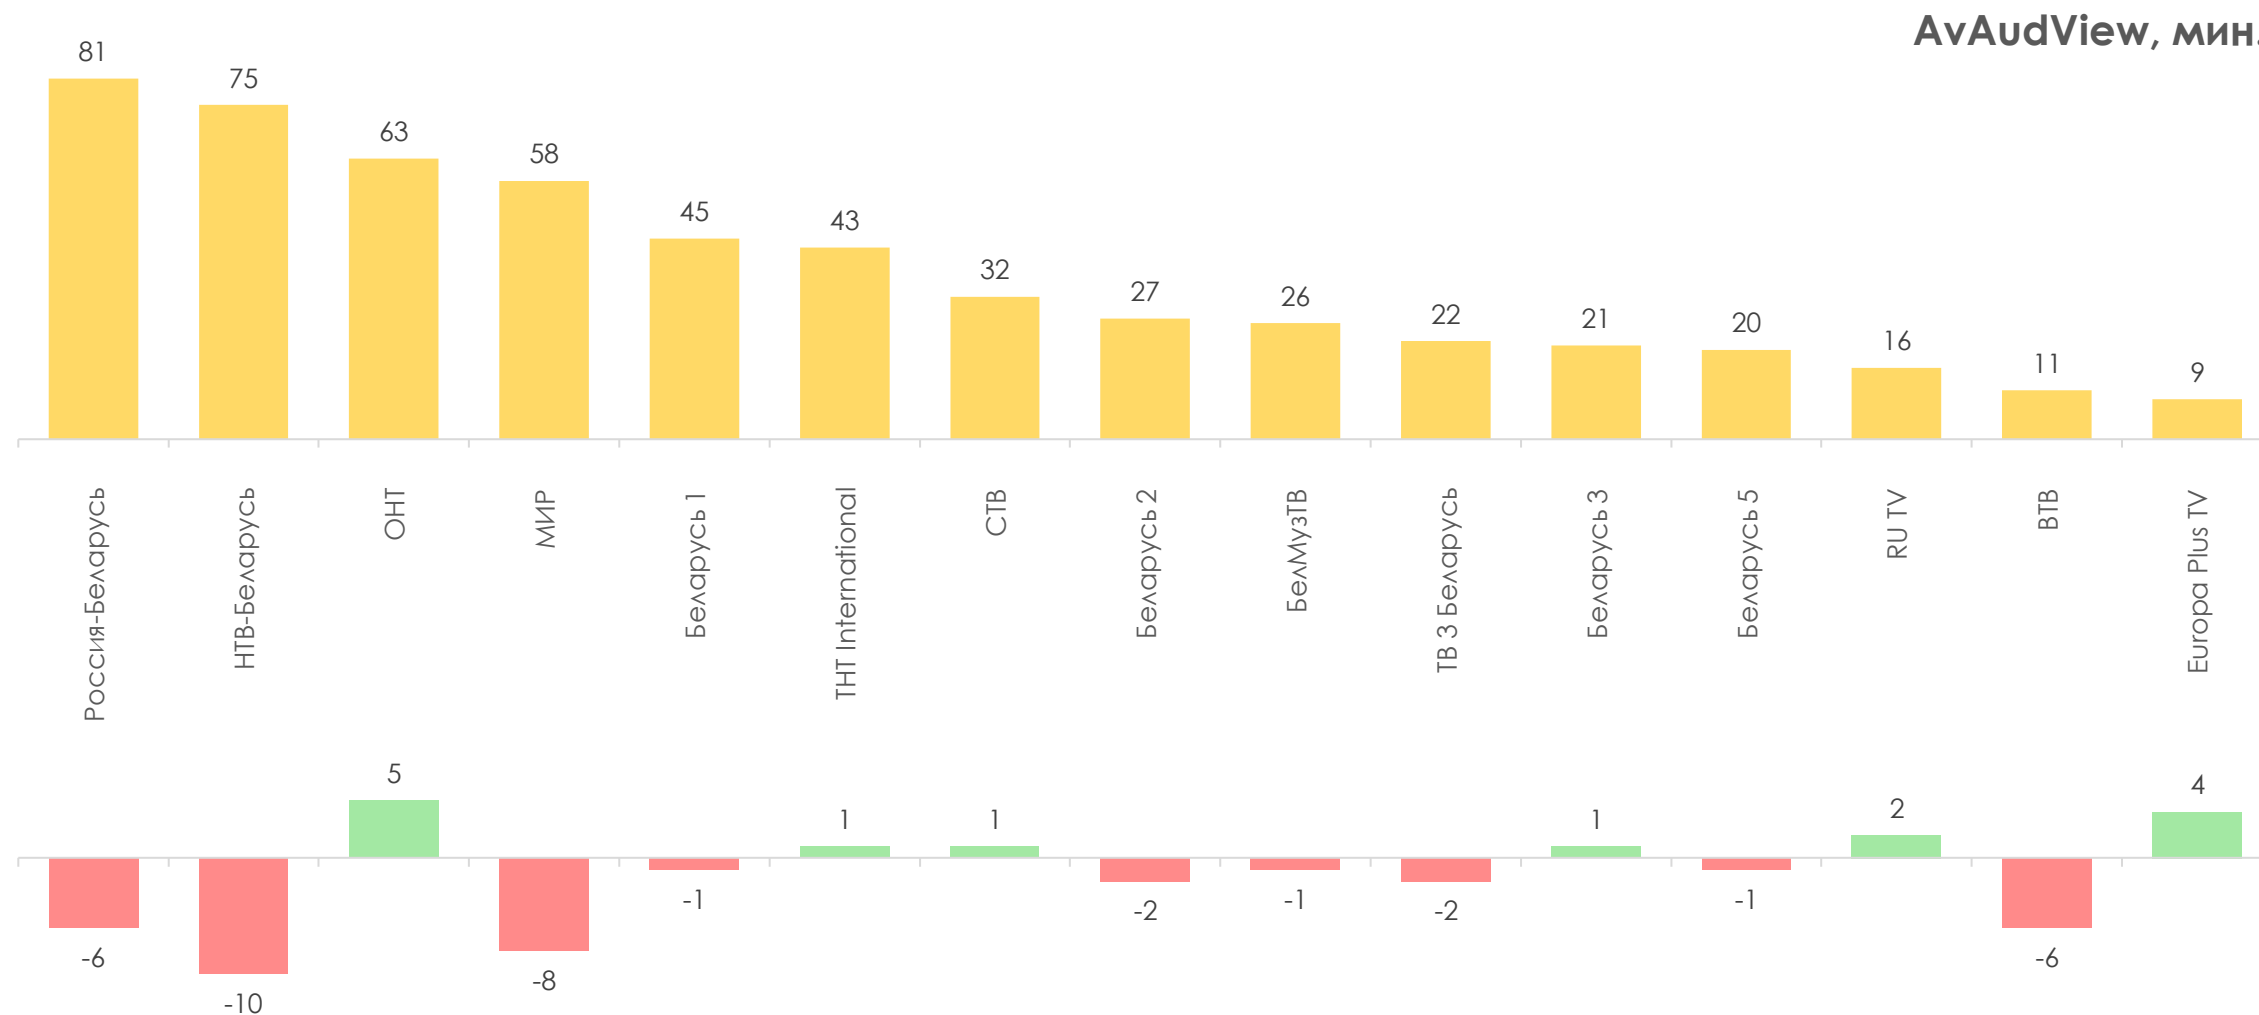

Количество измеряемых телеканалов: 15 телеканалов в измерении аудитории, 45 телеканалов в другом измеряемом ТВ, 15 телеканалов в мониторинге.

Эфирные сутки: 05:00–29:00.

ПРОФИЛЬ ТЕЛЕЗРИТЕЛЯ, TgSat%

Среди телезрителей процент женщин выше, чем процент мужчин.

*На графиках отражено количество телезрителей в процентах и тысячах человек в каждой возрастной категории из генеральной совокупности

СРЕДНЕСУТОЧНЫЙ РЕЙТИНГ ТЕЛЕКАНАЛОВ, Rtg%

СРЕДНЕСУТОЧНАЯ ДОЛЯ ТЕЛЕКАНАЛОВ, Share%

СРЕДНЕСУТОЧНЫЙ ОХВАТ ТЕЛЕКАНАЛОВ, AvRch%

СРЕДНЕЕ ВРЕМЯ ПРОСМОТРА СРЕДИ ЗРИТЕЛЕЙ, AvAud(View), мин.

ТОП ПРОГРАММА НА КАЖДОМ КАНАЛЕ

Программа	Канал	Дата	Начало	Окончание	Rtg%
Привет, Андрей!	Россия-Беларусь	05.11.2022	20:54:33	22:39:56	6.94
Суперстар. Возвращение	НТВ-Беларусь	06.11.2022	20:22:54	23:00:08	5.14
Новости (20:00)	ОНТ	01.11.2022	20:02:57	20:29:06	3.98
ФАКТОР.ВУ	Беларусь 1	04.11.2022	20:46:03	23:01:03	2.48
Игра в кино	МИР	02.11.2022	20:05:50	20:47:15	2.33
Практика 2	Беларусь 2	03.11.2022	21:47:07	22:52:26	1.81
Офицеры (телесериал)	СТВ	01.11.2022	21:38:07	22:29:39	1.68
Девушки с Макаровым	TNT International	03.11.2022	21:01:10	21:30:24	1.2
Место встречи изменить нельзя	Беларусь 3	01.11.2022	18:48:12	20:01:04	0.92
Слепая	ТВ 3 Беларусь	31.10.2022	20:24:31	20:52:28	0.91
Спорт-центр	Беларусь 5	02.11.2022	20:26:45	20:37:15	0.73
Постучись в мою дверь	ВТВ	31.10.2022	19:12:02	20:01:12	0.35
#НАША_ВОЛНА	RU TV	06.11.2022	14:59:04	16:00:12	0.31
Адский шеф	БелМузТВ	31.10.2022	21:32:59	24:00:07	0.3
#MADEINRU	Europa Plus TV	04.11.2022	08:00:14	08:30:39	0.3