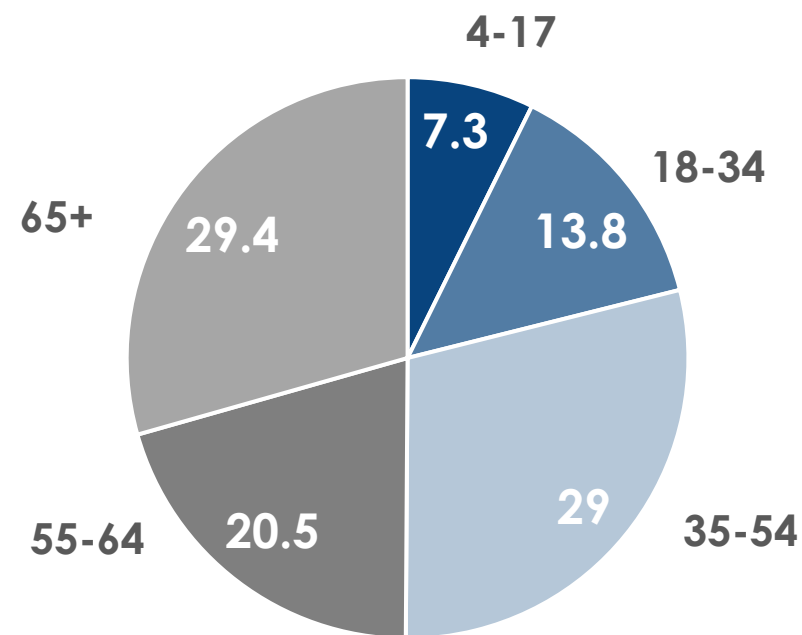

ПОКАЗАТЕЛИ АУДИТОРИИ ТЕЛЕКАНАЛОВ

24-30 ОКТЯБРЯ 2022 Г.

МЕТОДОЛОГИЧЕСКИЕ ОСНОВЫ

Генеральная совокупность: городское население Республики Беларусь в возрасте 4 лет и старше.

Размер генеральной совокупности: 6 992 тысяч человек.

Количество измеряемых телеканалов: 15 телеканалов в измерении аудитории, 45 телеканалов в другом измеряемом ТВ, 15 телеканалов в мониторинге.

Эфирные сутки: 05:00–29:00.

ПРОФИЛЬ ТЕЛЕЗРИТЕЛЯ, TgSat%

Среди телезрителей процент женщин выше, чем процент мужчин.

Наибольшее количество телезрителей было зарегистрировано в возрастных группах 35-54 и 65+ лет.

СРЕДНЕСУТОЧНЫЙ ОХВАТ ТЕЛЕВИДЕНИЯ (ТВ), AvRch%/000

В среднем ежедневно 59,4% (4 150 тыс. чел.) генеральной совокупности смотрели телевидение.