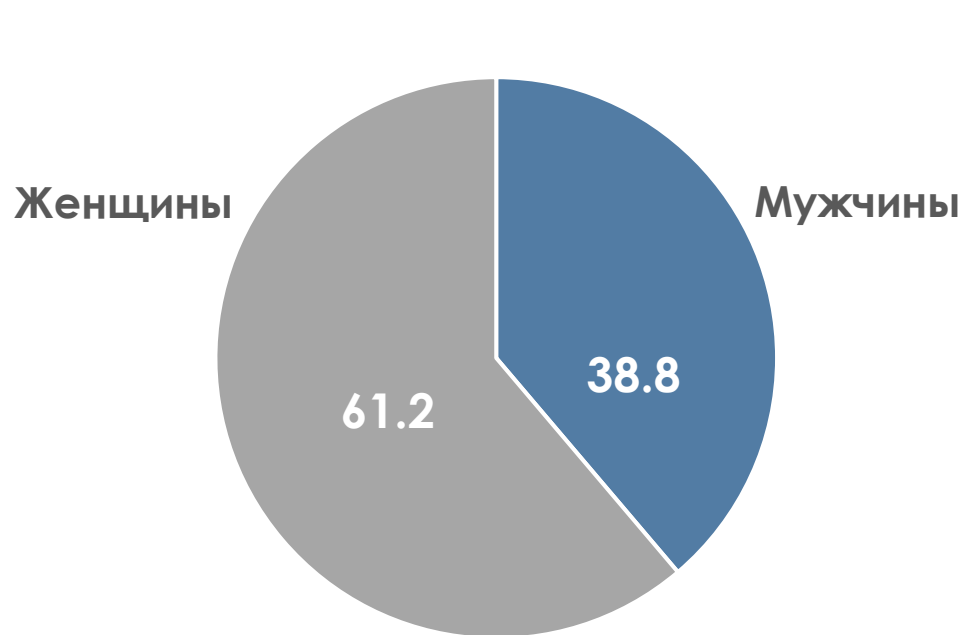

ПОКАЗАТЕЛИ АУДИТОРИИ ТЕЛЕКАНАЛОВ

24-30 ОКТЯБРЯ 2022 Г.

МЕТОДОЛОГИЧЕСКИЕ ОСНОВЫ

Генеральная совокупность: городское население Республики Беларусь в возрасте 4 лет и старше.

Размер генеральной совокупности: 6 992 тысяч человек.

Количество измеряемых телеканалов: 15 телеканалов в измерении аудитории, 45 телеканалов в другом измеряемом ТВ, 15 телеканалов в мониторинге.

Эфирные сутки: 05:00–29:00.

ПРОФИЛЬ ТЕЛЕЗРИТЕЛЯ, TgSat%

Среди телезрителей процент женщин выше, чем процент мужчин.

Наибольшее количество телезрителей было зарегистрировано в возрастных группах 35-54 и 65+ лет.

СРЕДНЕСУТОЧНЫЙ ОХВАТ ТЕЛЕВИДЕНИЯ (ТВ), AvRch%/000

В среднем ежедневно 59,4% (4 150 тыс. чел.) генеральной совокупности смотрели телевидение.