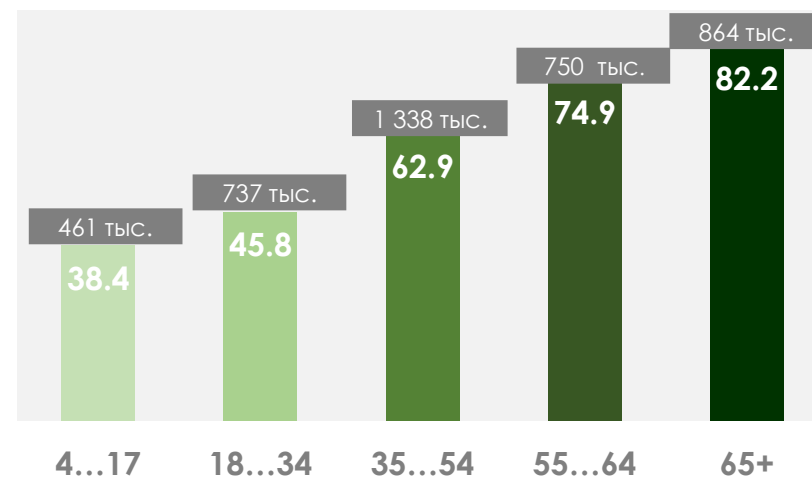

ПОКАЗАТЕЛИ АУДИТОРИИ ТЕЛЕКАНАЛОВ

24-30 ОКТЯБРЯ 2022 Г.

МЕТОДОЛОГИЧЕСКИЕ ОСНОВЫ

Генеральная совокупность: городское население Республики Беларусь в возрасте 4 лет и старше.

Размер генеральной совокупности: 6 992 тысяч человек.

Количество измеряемых телеканалов: 15 телеканалов в измерении аудитории, 45 телеканалов в другом измеряемом ТВ, 15 телеканалов в мониторинге.

Эфирные сутки: 05:00–29:00.

ПРОФИЛЬ ТЕЛЕЗРИТЕЛЯ, TgSat%

Среди телезрителей процент женщин выше, чем процент мужчин.

Наибольшее количество телезрителей было зарегистрировано в возрастных группах 35-54 и 65+ лет.

СРЕДНЕСУТОЧНЫЙ ОХВАТ ТЕЛЕВИДЕНИЯ (ТВ), AvRch%/000

В среднем ежедневно 59,4% (4 150 тыс. чел.) генеральной совокупности смотрели телевидение.

*На графиках отражено количество телезрителей в процентах и тысячах человек в каждой возрастной категории из генеральной совокупности

СРЕДНЕСУТОЧНЫЙ РЕЙТИНГ ТЕЛЕКАНАЛОВ, Rtg%

СРЕДНЕСУТОЧНАЯ ДОЛЯ ТЕЛЕКАНАЛОВ, Share%