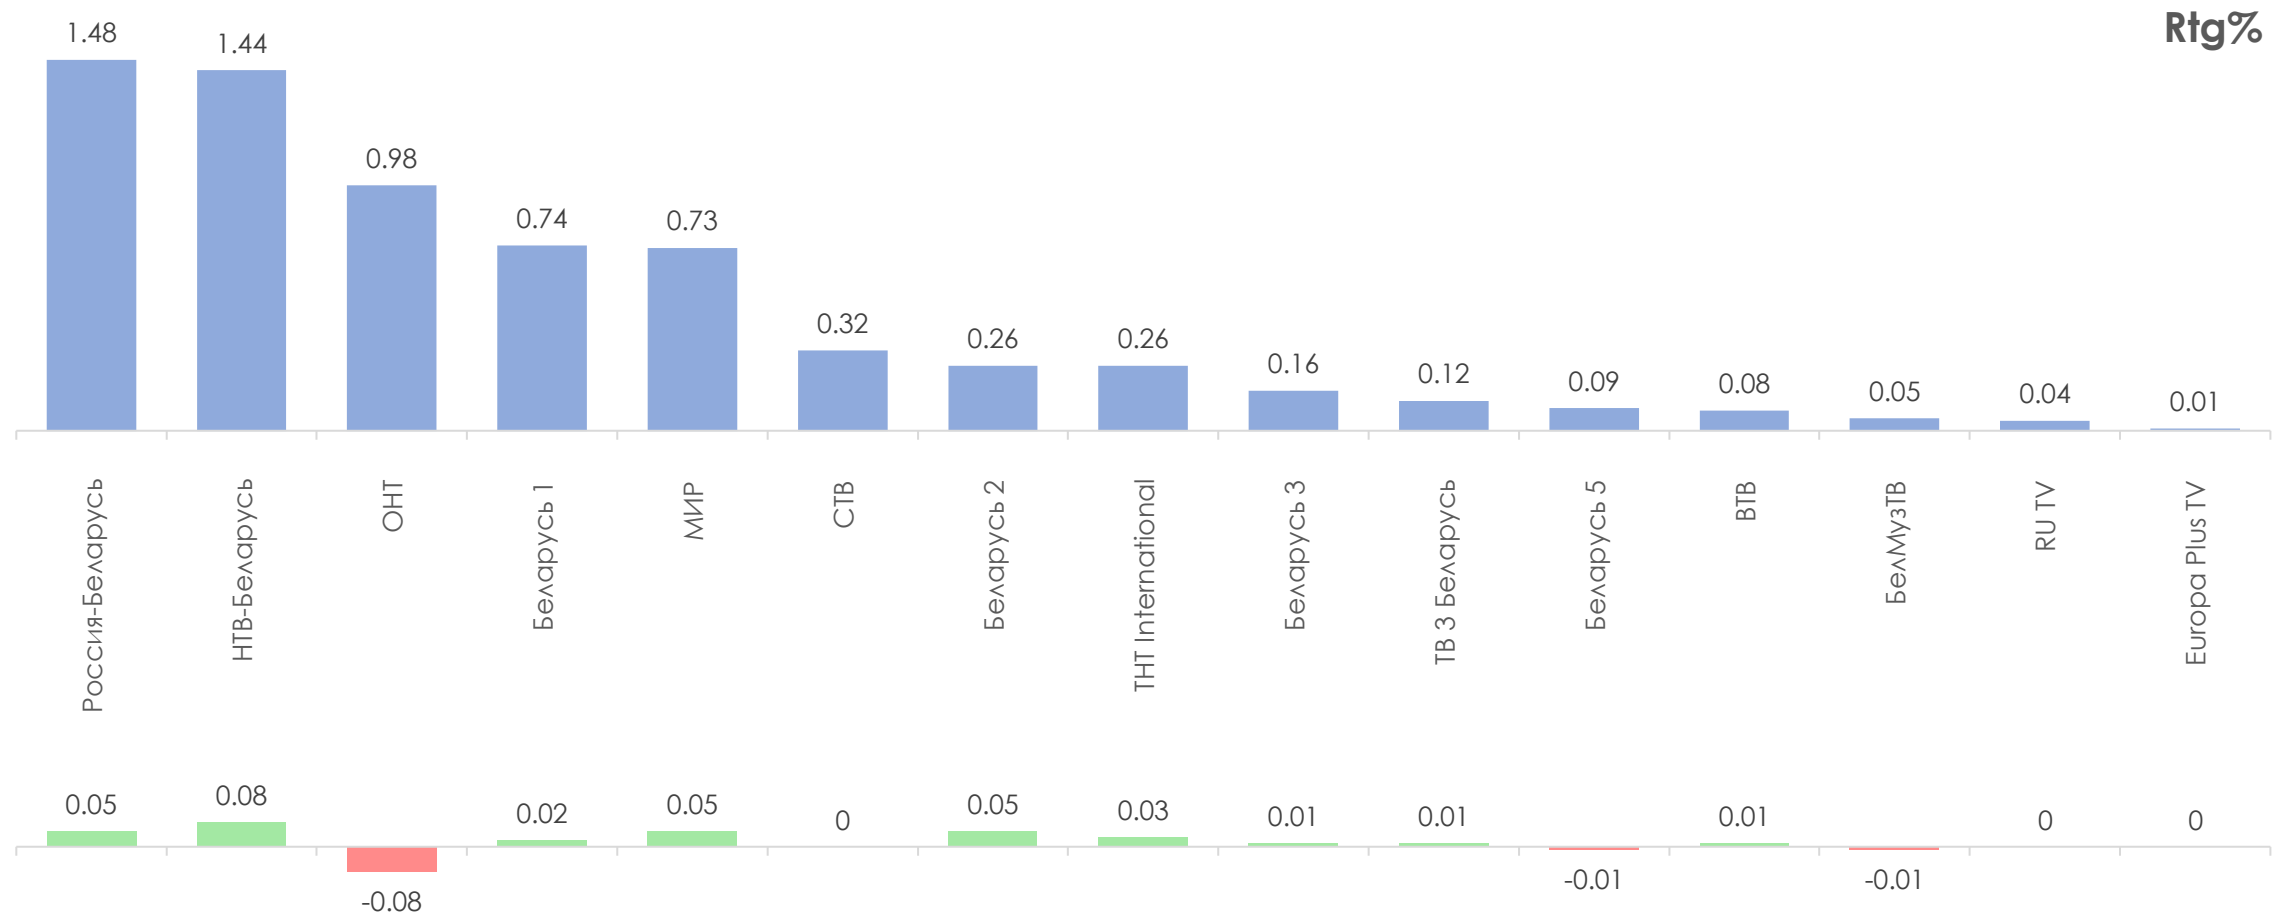

ПОКАЗАТЕЛИ АУДИТОРИИ ТЕЛЕКАНАЛОВ

24-30 ОКТЯБРЯ 2022 Г.

МЕТОДОЛОГИЧЕСКИЕ ОСНОВЫ

Генеральная совокупность: городское население Республики Беларусь в возрасте 4 лет и старше.

Размер генеральной совокупности: 6 992 тысяч человек.

Количество измеряемых телеканалов: 15 телеканалов в измерении аудитории, 45 телеканалов в другом измеряемом ТВ, 15 телеканалов в мониторинге.

Эфирные сутки: 05:00–29:00.

ПРОФИЛЬ ТЕЛЕЗРИТЕЛЯ, TgSat%

Среди телезрителей процент женщин выше, чем процент мужчин.

Наибольшее количество телезрителей было зарегистрировано в возрастных группах 35-54 и 65+ лет.

СРЕДНЕСУТОЧНЫЙ ОХВАТ ТЕЛЕВИДЕНИЯ (ТВ), AvRch%/000

В среднем ежедневно 59,4% (4 150 тыс. чел.) генеральной совокупности смотрели телевидение.

*На графиках отражено количество телезрителей в процентах и тысячах человек в каждой возрастной категории из генеральной совокупности

СРЕДНЕСУТОЧНЫЙ РЕЙТИНГ ТЕЛЕКАНАЛОВ, Rtg%

СРЕДНЕСУТОЧНАЯ ДОЛЯ ТЕЛЕКАНАЛОВ, Share%