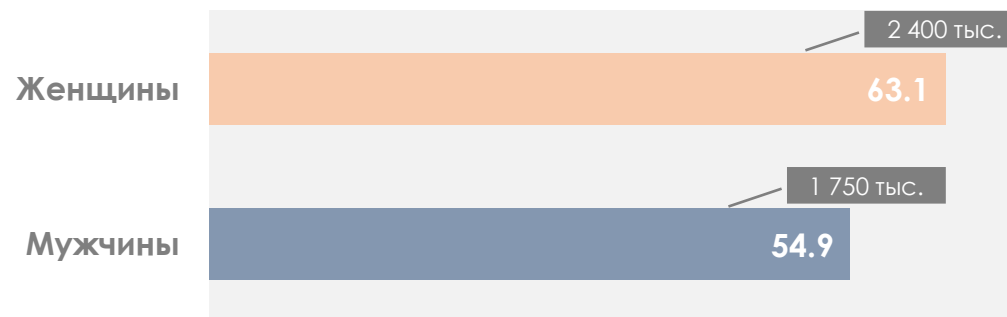

ПОКАЗАТЕЛИ АУДИТОРИИ ТЕЛЕКАНАЛОВ

24-30 ОКТЯБРЯ 2022 Г.

МЕТОДОЛОГИЧЕСКИЕ ОСНОВЫ

Генеральная совокупность: городское население Республики Беларусь в возрасте 4 лет и старше.

Размер генеральной совокупности: 6 992 тысяч человек.

Количество измеряемых телеканалов: 15 телеканалов в измерении аудитории, 45 телеканалов в другом измеряемом ТВ, 15 телеканалов в мониторинге.

Эфирные сутки: 05:00–29:00.

ПРОФИЛЬ ТЕЛЕЗРИТЕЛЯ, TgSat%

Среди телезрителей процент женщин выше, чем процент мужчин.

Наибольшее количество телезрителей было зарегистрировано в возрастных группах 35-54 и 65+ лет.

СРЕДНЕСУТОЧНЫЙ ОХВАТ ТЕЛЕВИДЕНИЯ (ТВ), AvRch%/000

В среднем ежедневно 59,4% (4 150 тыс. чел.) генеральной совокупности смотрели телевидение.