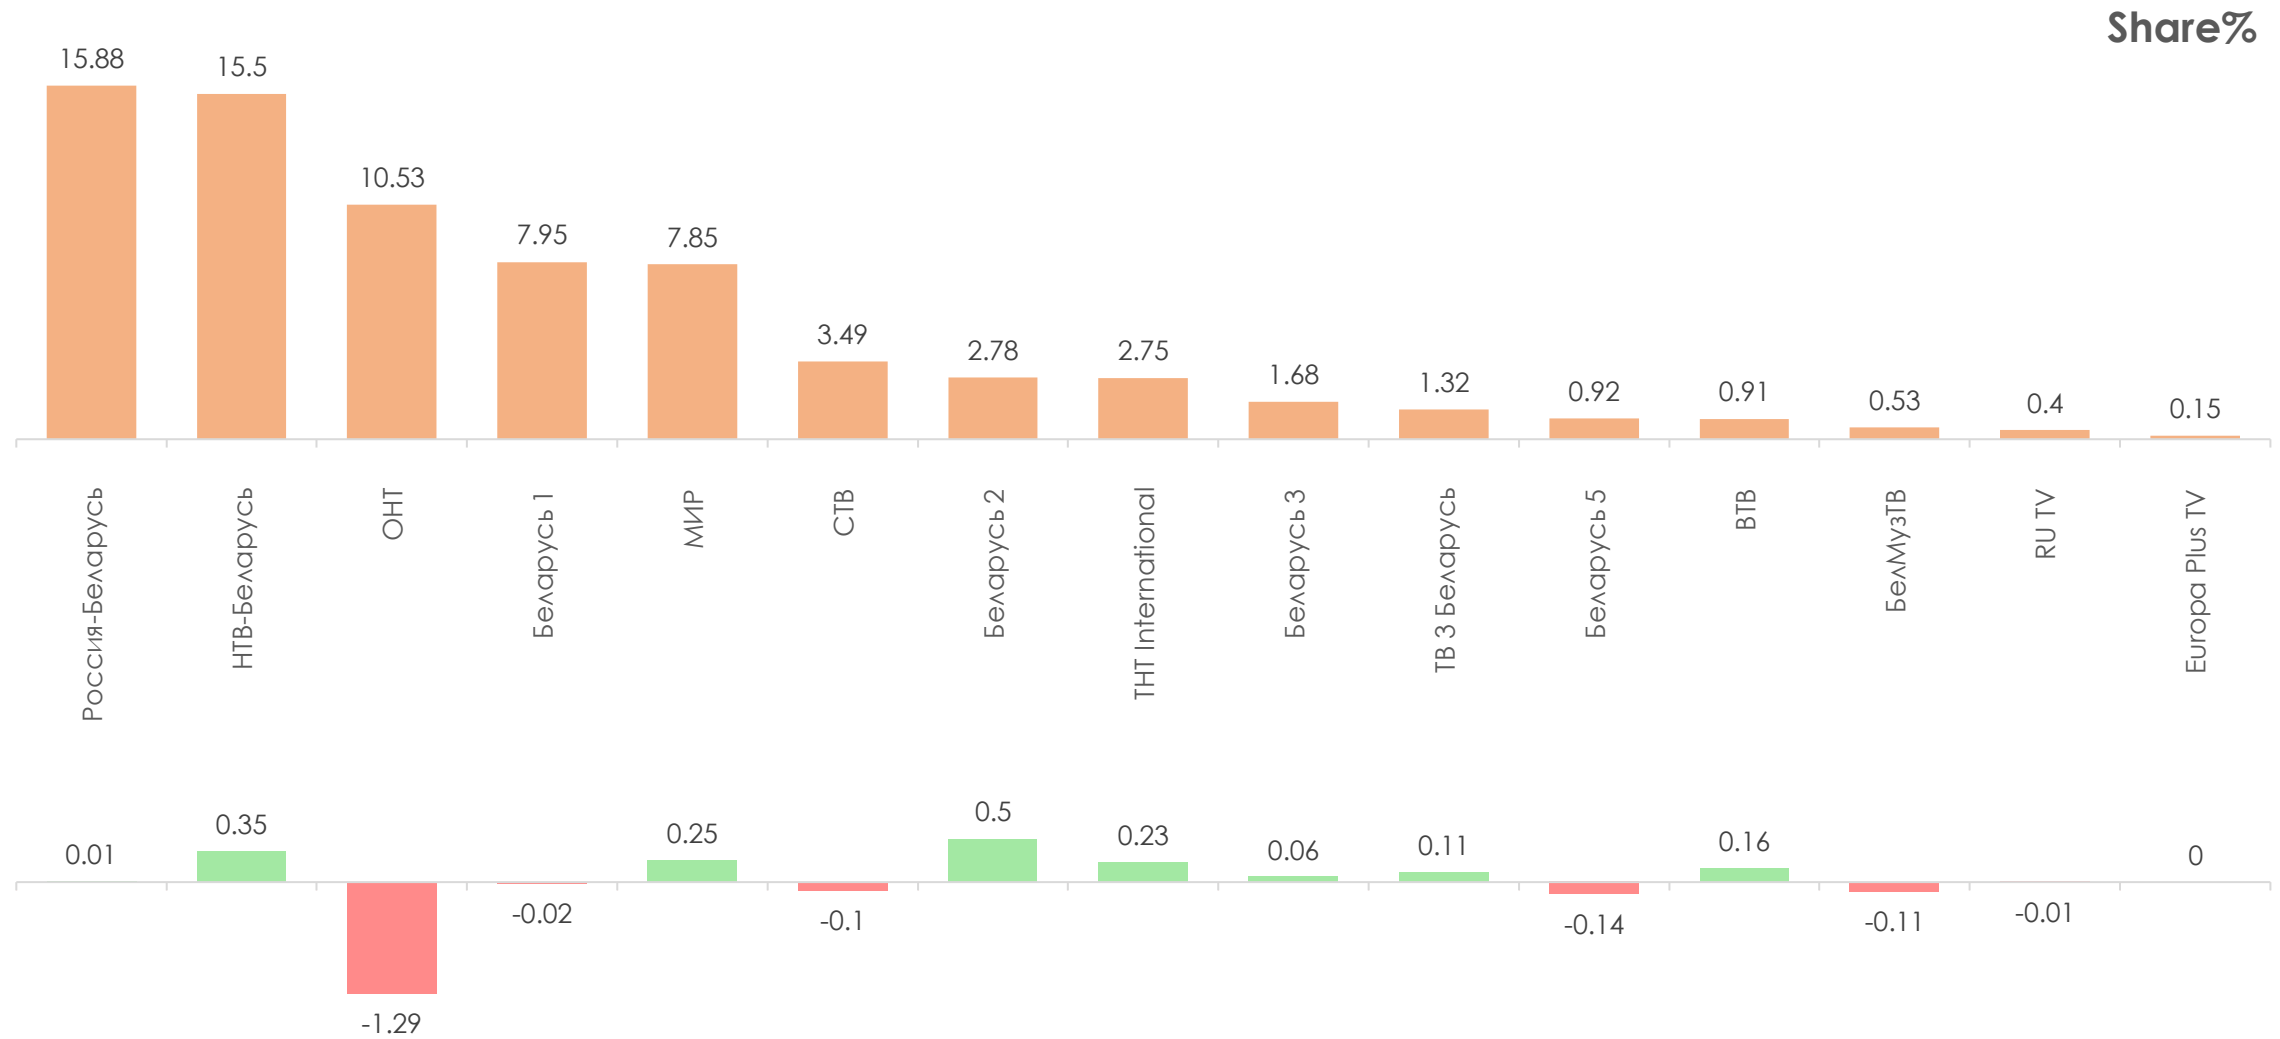

ПОКАЗАТЕЛИ АУДИТОРИИ ТЕЛЕКАНАЛОВ

24-30 ОКТЯБРЯ 2022 Г.

МЕТОДОЛОГИЧЕСКИЕ ОСНОВЫ

Генеральная совокупность: городское население Республики Беларусь в возрасте 4 лет и старше.

Размер генеральной совокупности: 6 992 тысяч человек.

Количество измеряемых телеканалов: 15 телеканалов в измерении аудитории, 45 телеканалов в другом измеряемом ТВ, 15 телеканалов в мониторинге.

Эфирные сутки: 05:00–29:00.

ПРОФИЛЬ ТЕЛЕЗРИТЕЛЯ, TgSat%

Среди телезрителей процент женщин выше, чем процент мужчин.

Наибольшее количество телезрителей было зарегистрировано в возрастных группах 35-54 и 65+ лет.

СРЕДНЕСУТОЧНЫЙ ОХВАТ ТЕЛЕВИДЕНИЯ (ТВ), AvRch%/000

В среднем ежедневно 59,4% (4 150 тыс. чел.) генеральной совокупности смотрели телевидение.

*На графиках отражено количество телезрителей в процентах и тысячах человек в каждой возрастной категории из генеральной совокупности

СРЕДНЕСУТОЧНЫЙ РЕЙТИНГ ТЕЛЕКАНАЛОВ, Rtg%

СРЕДНЕСУТОЧНАЯ ДОЛЯ ТЕЛЕКАНАЛОВ, Share%