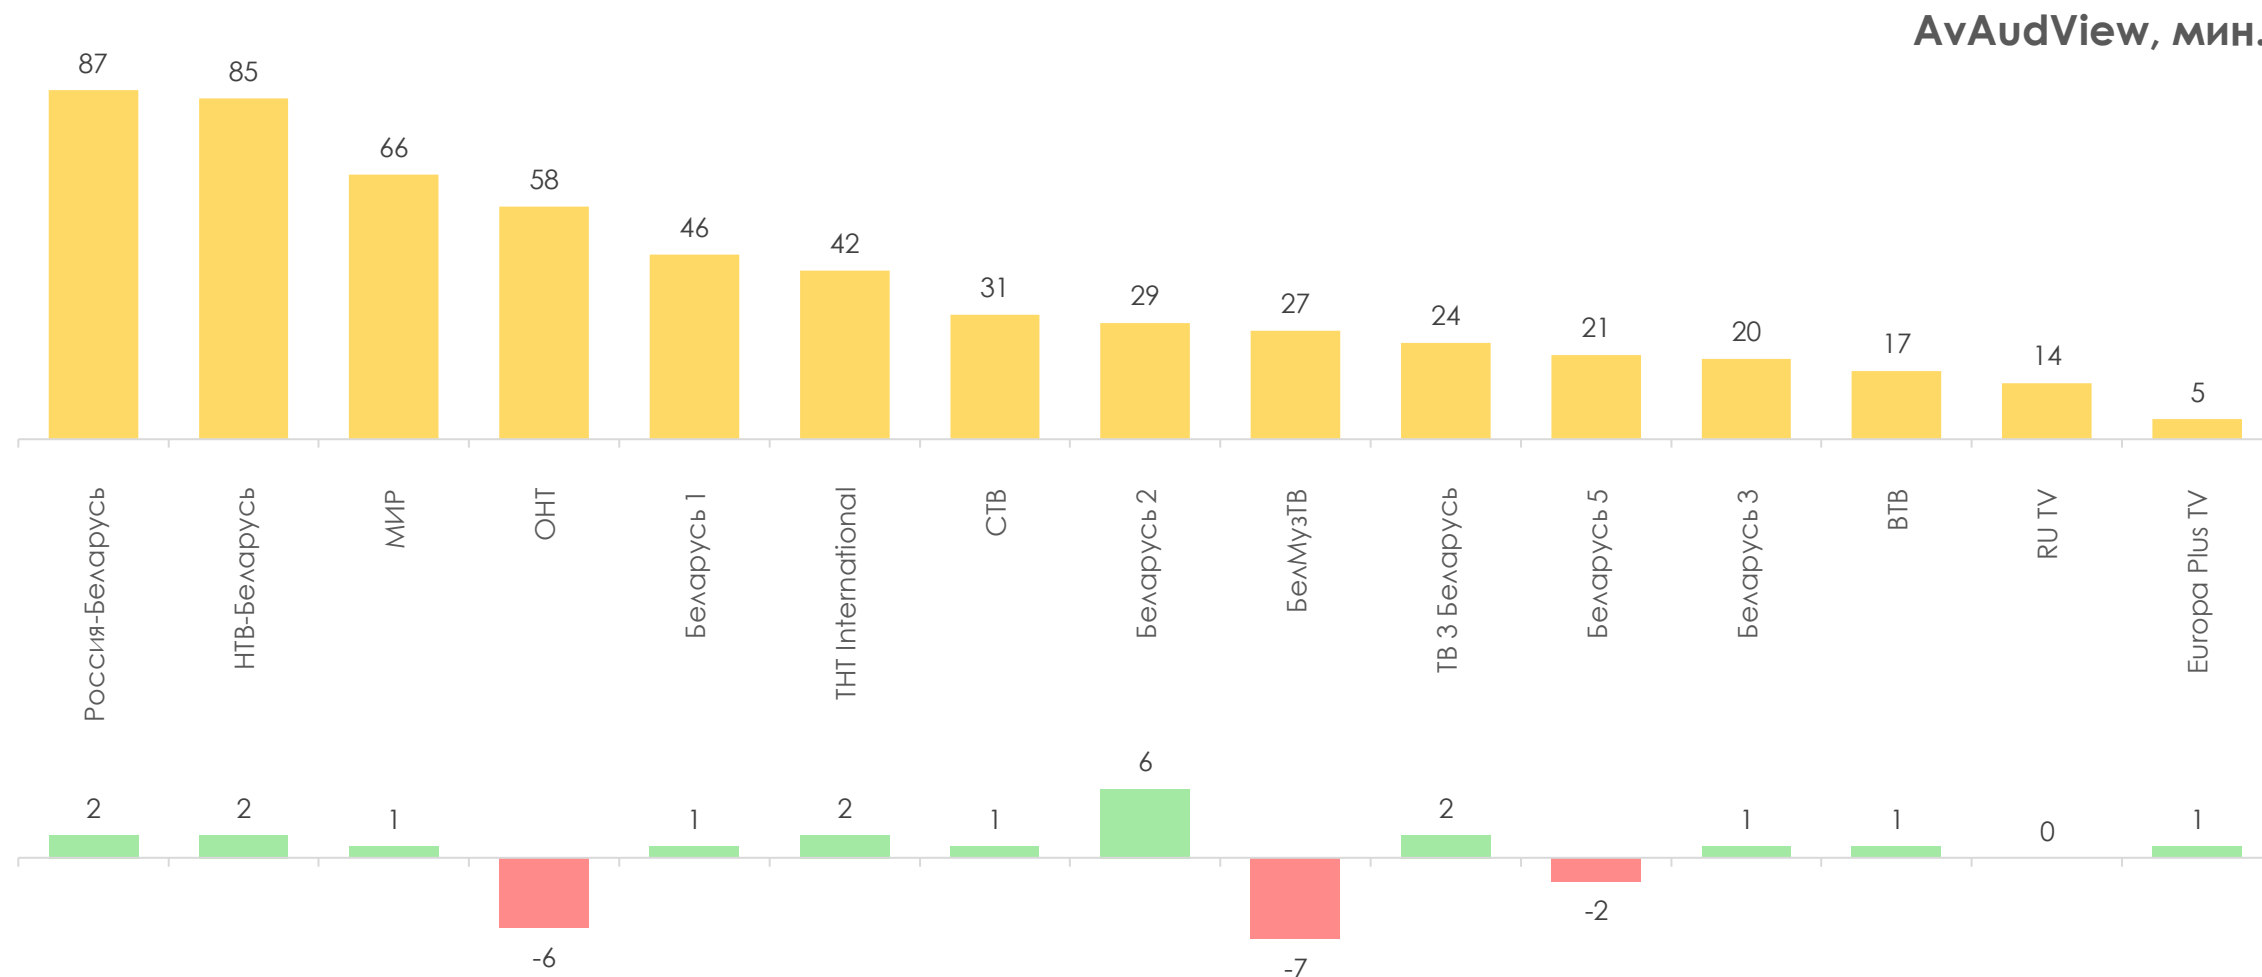

Количество измеряемых телеканалов: 15 телеканалов в измерении аудитории, 45 телеканалов в другом измеряемом ТВ, 15 телеканалов в мониторинге.

Эфирные сутки: 05:00–29:00.

ПРОФИЛЬ ТЕЛЕЗРИТЕЛЯ, TgSat%

Среди телезрителей процент женщин выше, чем процент мужчин.

*На графиках отражено количество телезрителей в процентах и тысячах человек в каждой возрастной категории из генеральной совокупности

СРЕДНЕСУТОЧНЫЙ РЕЙТИНГ ТЕЛЕКАНАЛОВ, Rtg%

СРЕДНЕСУТОЧНАЯ ДОЛЯ ТЕЛЕКАНАЛОВ, Share%

СРЕДНЕСУТОЧНЫЙ ОХВАТ ТЕЛЕКАНАЛОВ, AvRch%

СРЕДНЕЕ ВРЕМЯ ПРОСМОТРА СРЕДИ ЗРИТЕЛЕЙ, AvAud(View), мин.

ТОП ПРОГРАММА НА КАЖДОМ КАНАЛЕ

Программа	Канал	Дата	Начало	Окончание	Rtg%
Привет, Андрей!	Россия-Беларусь	29.10.2022	20:52:11	22:42:01	7.4
Ты супер!	НТВ-Беларусь	30.10.2022	20:24:12	23:13:53	5.7
Поле чудес	ОНТ	28.10.2022	18:54:25	20:05:43	4.14
ФАКТОР.VY	Беларусь 1	28.10.2022	20:45:10	22:59:06	3.07
Слабое звено	МИР	25.10.2022	20:51:58	21:52:06	1.92
Новости 24 часа (19:30)	СТВ	24.10.2022	19:30:05	20:08:56	1.78
Слепая	Беларусь 2	26.10.2022	18:36:27	19:09:20	1.63
Концерты	THT International	30.10.2022	21:00:15	21:58:14	1.45
Слепая	ТВ 3 Беларусь	27.10.2022	19:56:14	20:22:55	0.85
Сестры	ВТВ	30.10.2022	19:48:32	20:14:55	0.78
Незнакомый наследник	Беларусь 3	24.10.2022	21:03:06	22:29:05	0.74
Хоккей. КХЛ. 2022-2023	Беларусь 5	27.10.2022	19:19:55	21:50:19	0.68
Хит за хитом	RU TV	29.10.2022	10:46:17	10:57:35	0.4
Белый китель	БелМузТВ	24.10.2022	20:30:15	21:30:30	0.35
HIT NON STOP	Europa Plus TV	29.10.2022	14:16:45	14:58:53	0.19