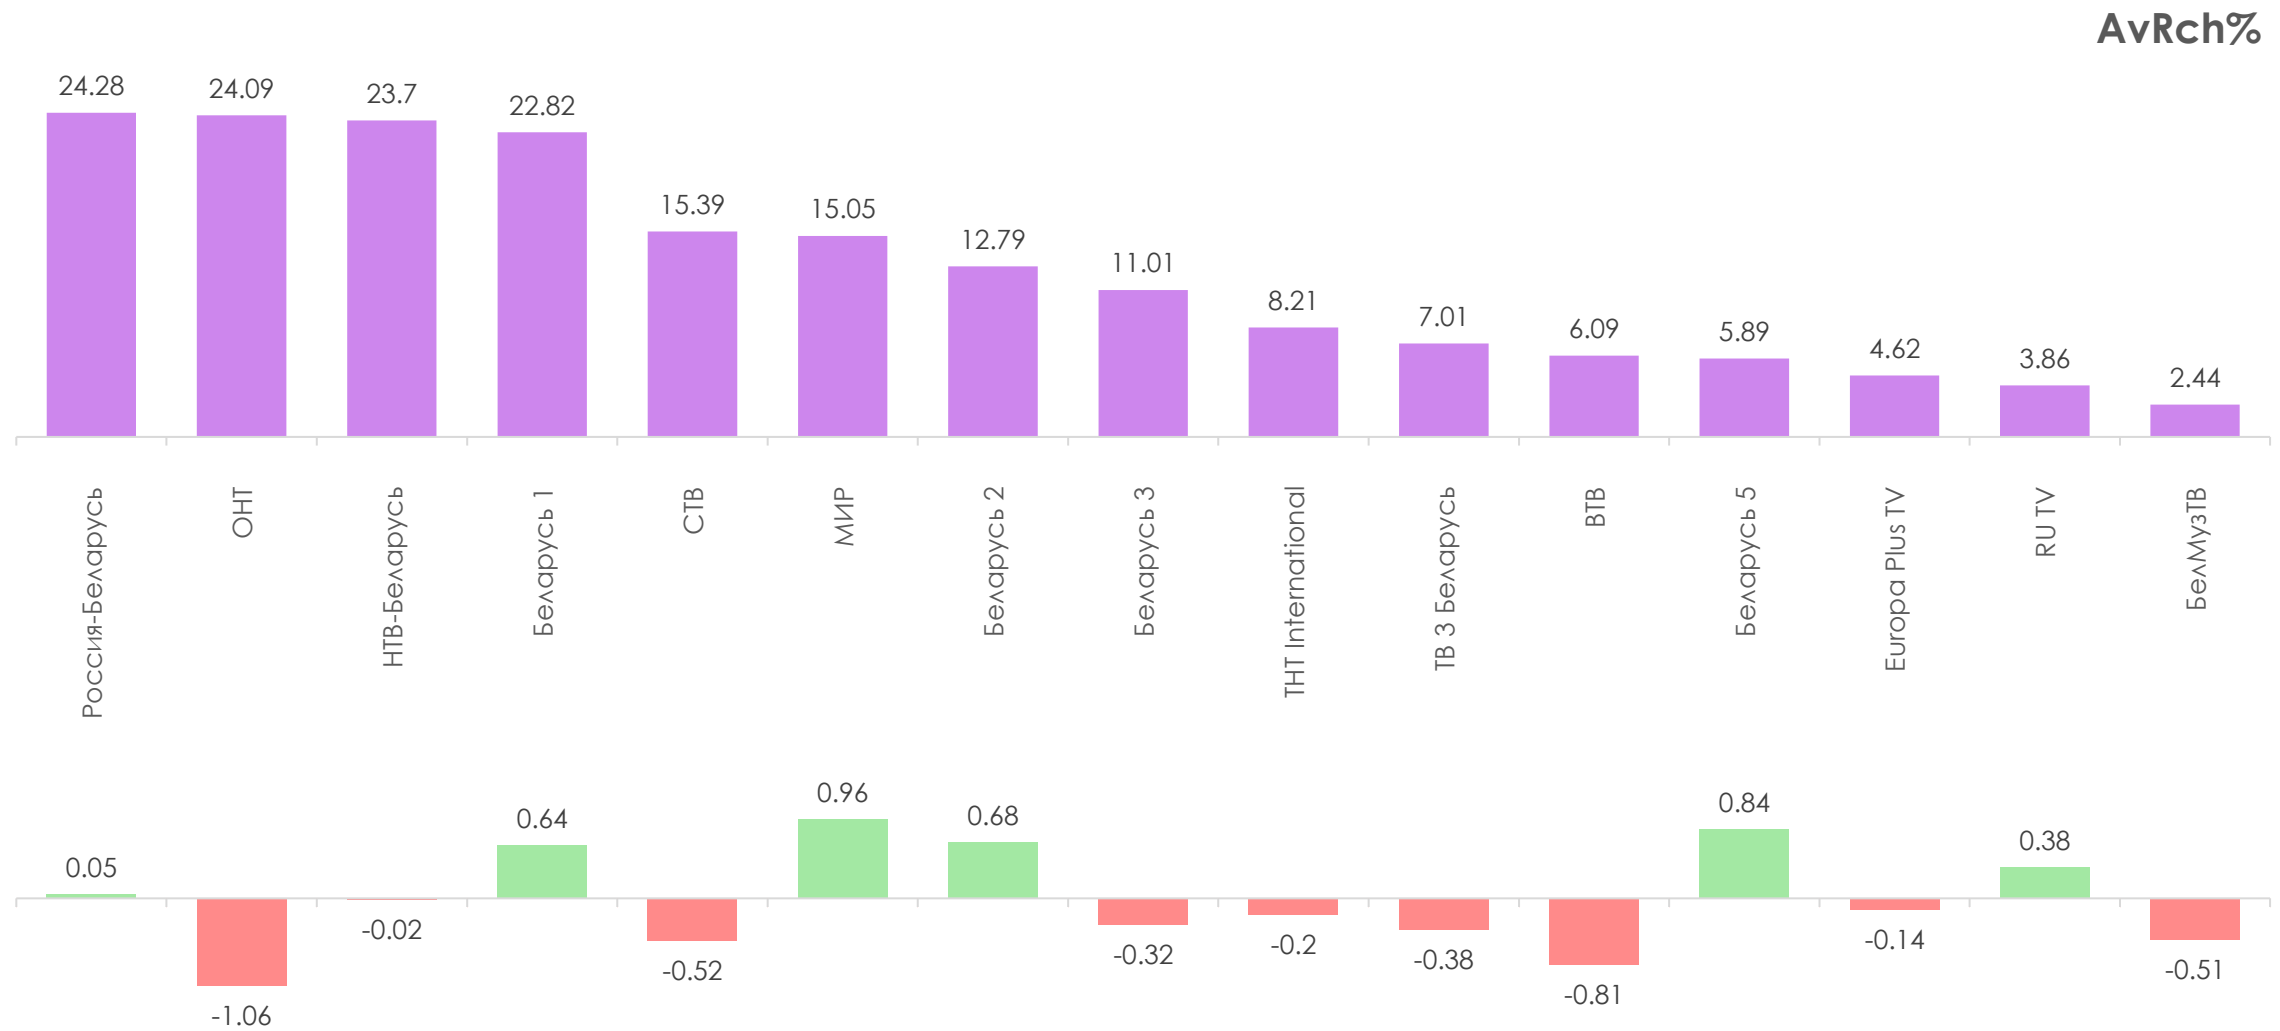

ПОКАЗАТЕЛИ АУДИТОРИИ ТЕЛЕКАНАЛОВ

17-23 ОКТЯБРЯ 2022 Г.

МЕТОДОЛОГИЧЕСКИЕ ОСНОВЫ

Генеральная совокупность: городское население Республики Беларусь в возрасте 4 лет и старше.

Размер генеральной совокупности: 6 992 тысяч человек.

Количество измеряемых телеканалов: 15 телеканалов в измерении аудитории, 45 телеканалов в другом измеряемом ТВ, 15 телеканалов в мониторинге.

Эфирные сутки: 05:00–29:00.

ПРОФИЛЬ ТЕЛЕЗРИТЕЛЯ, TgSat%

Среди телезрителей процент женщин выше, чем процент мужчин.

*На графиках отражено количество телезрителей в процентах и тысячах человек в каждой возрастной категории из генеральной совокупности

СРЕДНЕСУТОЧНЫЙ РЕЙТИНГ ТЕЛЕКАНАЛОВ, Rtg%

СРЕДНЕСУТОЧНАЯ ДОЛЯ ТЕЛЕКАНАЛОВ, Share%

СРЕДНЕСУТОЧНЫЙ ОХВАТ ТЕЛЕКАНАЛОВ, AvRch%

СРЕДНЕЕ ВРЕМЯ ПРОСМОТРА СРЕДИ ЗРИТЕЛЕЙ, AvAud(View), мин.

ТОП ПРОГРАММА НА КАЖДОМ КАНАЛЕ

Программа	Канал	Дата	Начало	Окончание	Rtg%
Песни от всей души	Россия-Беларусь	23.10.2022	18:01:05	19:59:49	7.04
Ты супер!	НТВ-Беларусь	23.10.2022	20:25:45	22:37:31	5.13
Наши новости (18:00)	ОНТ	20.10.2022	17:59:53	18:22:17	4.13
Несчастный случай	Беларусь 1	23.10.2022	19:45:54	20:37:07	2.59
Слабое звено	МИР	17.10.2022	20:51:13	21:44:00	1.72
Нина	TNT International	17.10.2022	20:29:56	20:57:51	1.16
Слепая	Беларусь 2	17.10.2022	18:43:44	19:17:10	1.14
САСС уполномочен заявить	СТВ	23.10.2022	20:57:02	21:49:50	1.09
Гадалка	ТВ 3 Беларусь	17.10.2022	20:39:59	21:07:49	0.91
Хоккей. КХЛ. 2022-2023	Беларусь 5	18.10.2022	21:03:36	21:43:39	0.86
Калыханка	Беларусь 3	23.10.2022	20:40:12	20:59:46	0.64
Сестры	ВТВ	23.10.2022	21:02:19	21:29:41	0.45
На ножах	БелМузТВ	20.10.2022	21:20:16	22:20:04	0.44
Дисотека дискотек	RU TV	20.10.2022	18:00:10	18:59:30	0.33
ТОР ВУ	Europa Plus TV	18.10.2022	12:02:01	12:13:20	0.14