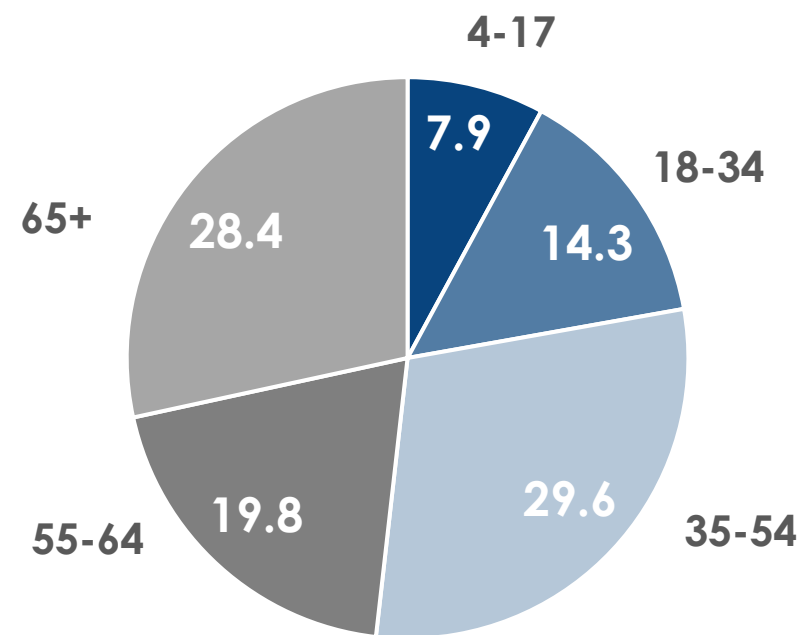

ПОКАЗАТЕЛИ АУДИТОРИИ ТЕЛЕКАНАЛОВ

17-23 ОКТЯБРЯ 2022 Г.

МЕТОДОЛОГИЧЕСКИЕ ОСНОВЫ

Генеральная совокупность: городское население Республики Беларусь в возрасте 4 лет и старше.

Размер генеральной совокупности: 6 992 тысяч человек.

Количество измеряемых телеканалов: 15 телеканалов в измерении аудитории, 45 телеканалов в другом измеряемом ТВ, 15 телеканалов в мониторинге.

Эфирные сутки: 05:00–29:00.

ПРОФИЛЬ ТЕЛЕЗРИТЕЛЯ, TgSat%

Среди телезрителей процент женщин выше, чем процент мужчин.

Наибольшее количество телезрителей было зарегистрировано в возрастных группах 35-54 и 65+ лет.

СРЕДНЕСУТОЧНЫЙ ОХВАТ ТЕЛЕВИДЕНИЯ (ТВ), AvRch%/000

В среднем ежедневно 59,2% (4 138 тыс. чел.) генеральной совокупности смотрели телевидение.