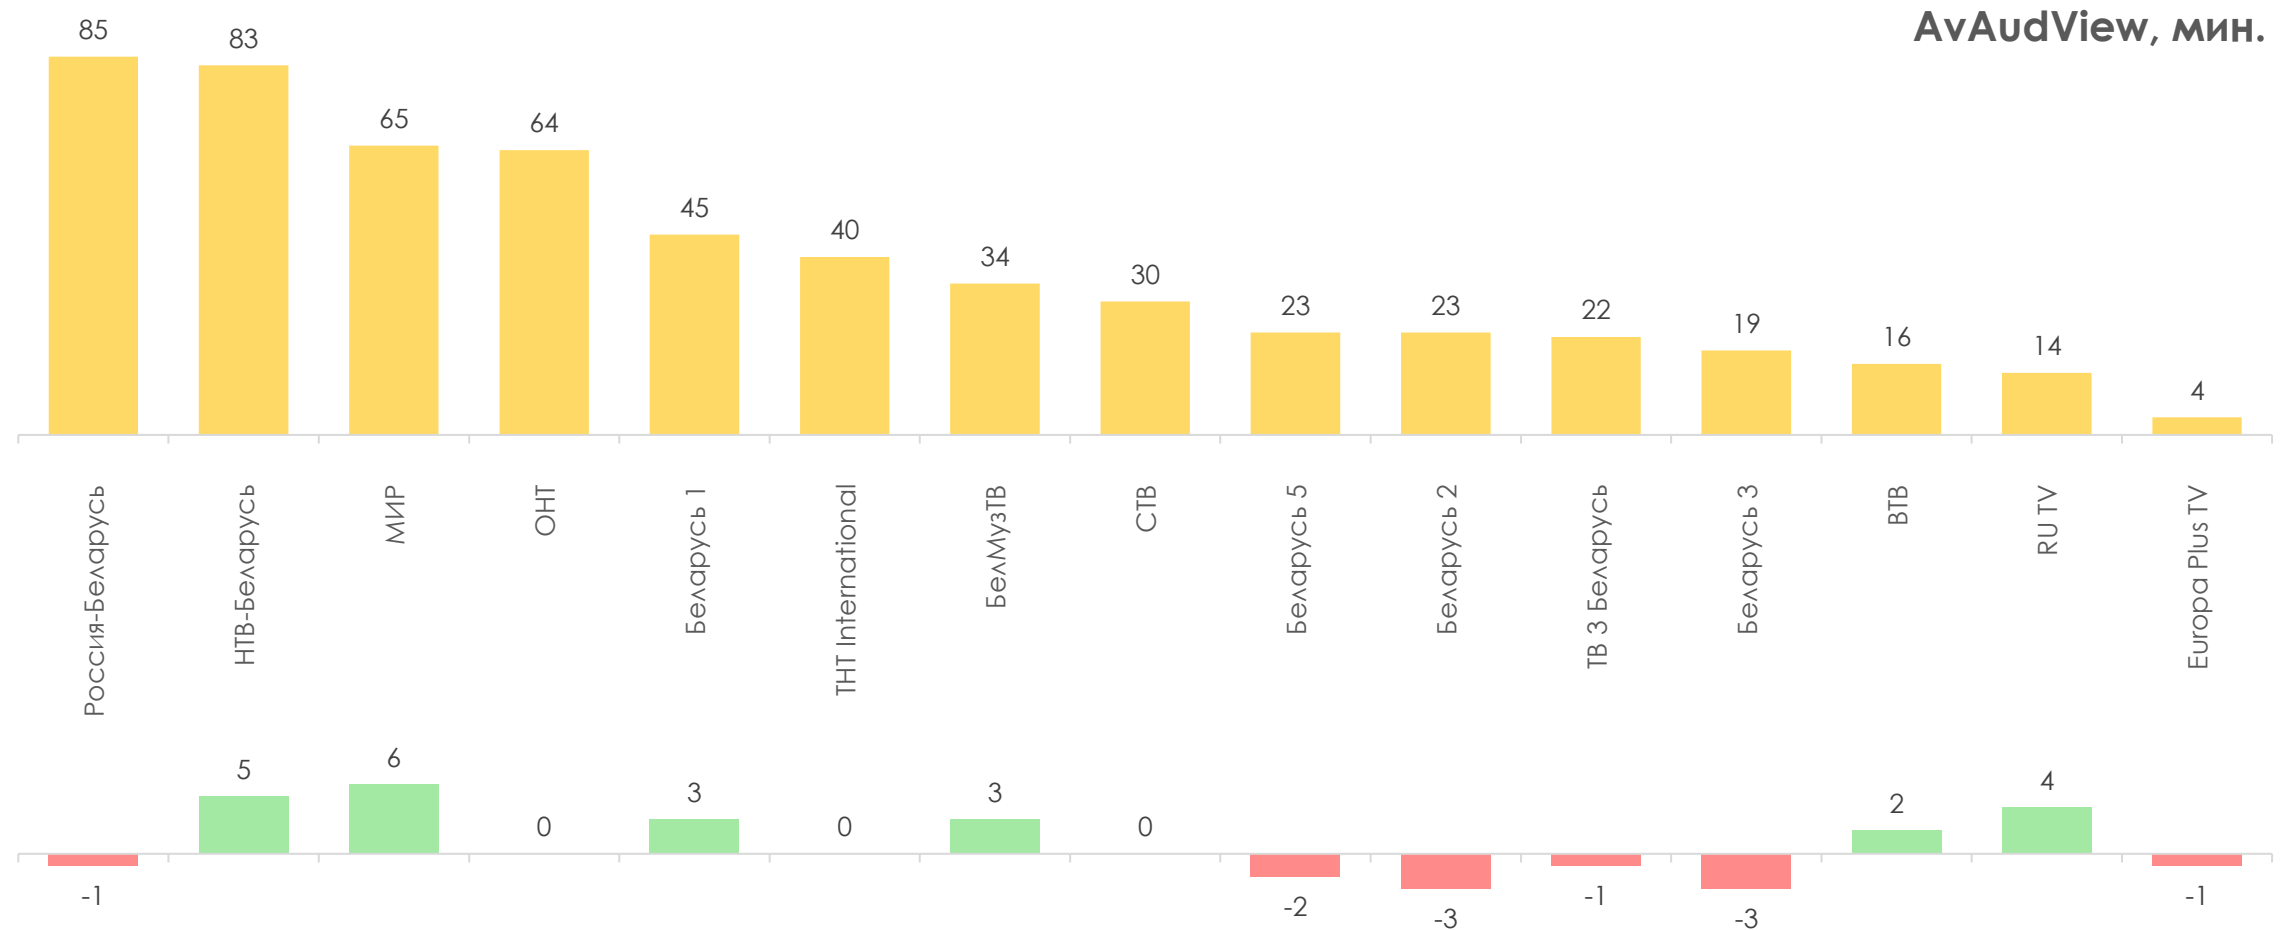

Количество измеряемых телеканалов: 15 телеканалов в измерении аудитории, 45 телеканалов в другом измеряемом ТВ, 15 телеканалов в мониторинге.

Эфирные сутки: 05:00–29:00.

ПРОФИЛЬ ТЕЛЕЗРИТЕЛЯ, TgSat%

Среди телезрителей процент женщин выше, чем процент мужчин.

Наибольшее количество телезрителей было зарегистрировано в возрастных группах 35-54 и 65+ лет.

СРЕДНЕСУТОЧНЫЙ ОХВАТ ТЕЛЕВИДЕНИЯ (ТВ), AvRch%/000

В среднем ежедневно 59,2% (4 138 тыс. чел.) генеральной совокупности смотрели телевидение.

*На графиках отражено количество телезрителей в процентах и тысячах человек в каждой возрастной категории из генеральной совокупности

СРЕДНЕСУТОЧНЫЙ РЕЙТИНГ ТЕЛЕКАНАЛОВ, Rtg%

СРЕДНЕСУТОЧНАЯ ДОЛЯ ТЕЛЕКАНАЛОВ, Share%

СРЕДНЕСУТОЧНЫЙ ОХВАТ ТЕЛЕКАНАЛОВ, AvRch%

СРЕДНЕЕ ВРЕМЯ ПРОСМОТРА СРЕДИ ЗРИТЕЛЕЙ, AvAud(View), мин.

ТОП ПРОГРАММА НА КАЖДОМ КАНАЛЕ

Программа	Канал	Дата	Начало	Окончание	Rtg%
Песни от всей души	Россия-Беларусь	23.10.2022	18:01:05	19:59:49	7.04
Ты супер!	НТВ-Беларусь	23.10.2022	20:25:45	22:37:31	5.13
Наши новости (18:00)	ОНТ	20.10.2022	17:59:53	18:22:17	4.13
Несчастный случай	Беларусь 1	23.10.2022	19:45:54	20:37:07	2.59
Слабое звено	МИР	17.10.2022	20:51:13	21:44:00	1.72
Нина	TNT International	17.10.2022	20:29:56	20:57:51	1.16
Слепая	Беларусь 2	17.10.2022	18:43:44	19:17:10	1.14
САСС уполномочен заявить	СТВ	23.10.2022	20:57:02	21:49:50	1.09
Гадалка	ТВ 3 Беларусь	17.10.2022	20:39:59	21:07:49	0.91
Хоккей. КХЛ. 2022-2023	Беларусь 5	18.10.2022	21:03:36	21:43:39	0.86
Калыханка	Беларусь 3	23.10.2022	20:40:12	20:59:46	0.64
Сестры	ВТВ	23.10.2022	21:02:19	21:29:41	0.45
На ножах	БелМузТВ	20.10.2022	21:20:16	22:20:04	0.44
Дисотека дискотек	RU TV	20.10.2022	18:00:10	18:59:30	0.33
ТОР ВУ	Europa Plus TV	18.10.2022	12:02:01	12:13:20	0.14