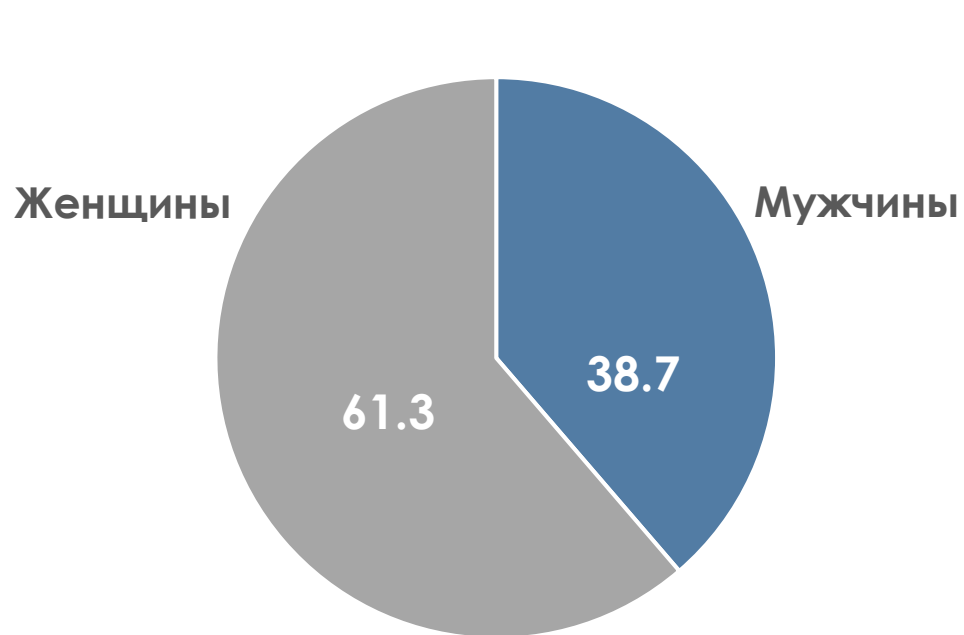

ПОКАЗАТЕЛИ АУДИТОРИИ ТЕЛЕКАНАЛОВ

17-23 ОКТЯБРЯ 2022 Г.

МЕТОДОЛОГИЧЕСКИЕ ОСНОВЫ

Генеральная совокупность: городское население Республики Беларусь в возрасте 4 лет и старше.

Размер генеральной совокупности: 6 992 тысяч человек.

Количество измеряемых телеканалов: 15 телеканалов в измерении аудитории, 45 телеканалов в другом измеряемом ТВ, 15 телеканалов в мониторинге.

Эфирные сутки: 05:00–29:00.

ПРОФИЛЬ ТЕЛЕЗРИТЕЛЯ, TgSat%

Среди телезрителей процент женщин выше, чем процент мужчин.

Наибольшее количество телезрителей было зарегистрировано в возрастных группах 35-54 и 65+ лет.

СРЕДНЕСУТОЧНЫЙ ОХВАТ ТЕЛЕВИДЕНИЯ (ТВ), AvRch%/000

В среднем ежедневно 59,2% (4 138 тыс. чел.) генеральной совокупности смотрели телевидение.