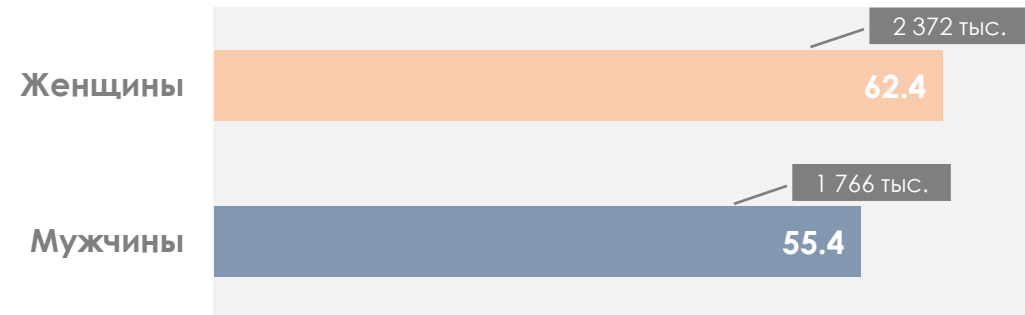

ПОКАЗАТЕЛИ АУДИТОРИИ ТЕЛЕКАНАЛОВ

17-23 ОКТЯБРЯ 2022 Г.

МЕТОДОЛОГИЧЕСКИЕ ОСНОВЫ

Генеральная совокупность: городское население Республики Беларусь в возрасте 4 лет и старше.

Размер генеральной совокупности: 6 992 тысяч человек.

Количество измеряемых телеканалов: 15 телеканалов в измерении аудитории, 45 телеканалов в другом измеряемом ТВ, 15 телеканалов в мониторинге.

Эфирные сутки: 05:00–29:00.

ПРОФИЛЬ ТЕЛЕЗРИТЕЛЯ, TgSat%

Среди телезрителей процент женщин выше, чем процент мужчин.

Наибольшее количество телезрителей было зарегистрировано в возрастных группах 35-54 и 65+ лет.

СРЕДНЕСУТОЧНЫЙ ОХВАТ ТЕЛЕВИДЕНИЯ (ТВ), AvRch%/000

В среднем ежедневно 59,2% (4 138 тыс. чел.) генеральной совокупности смотрели телевидение.