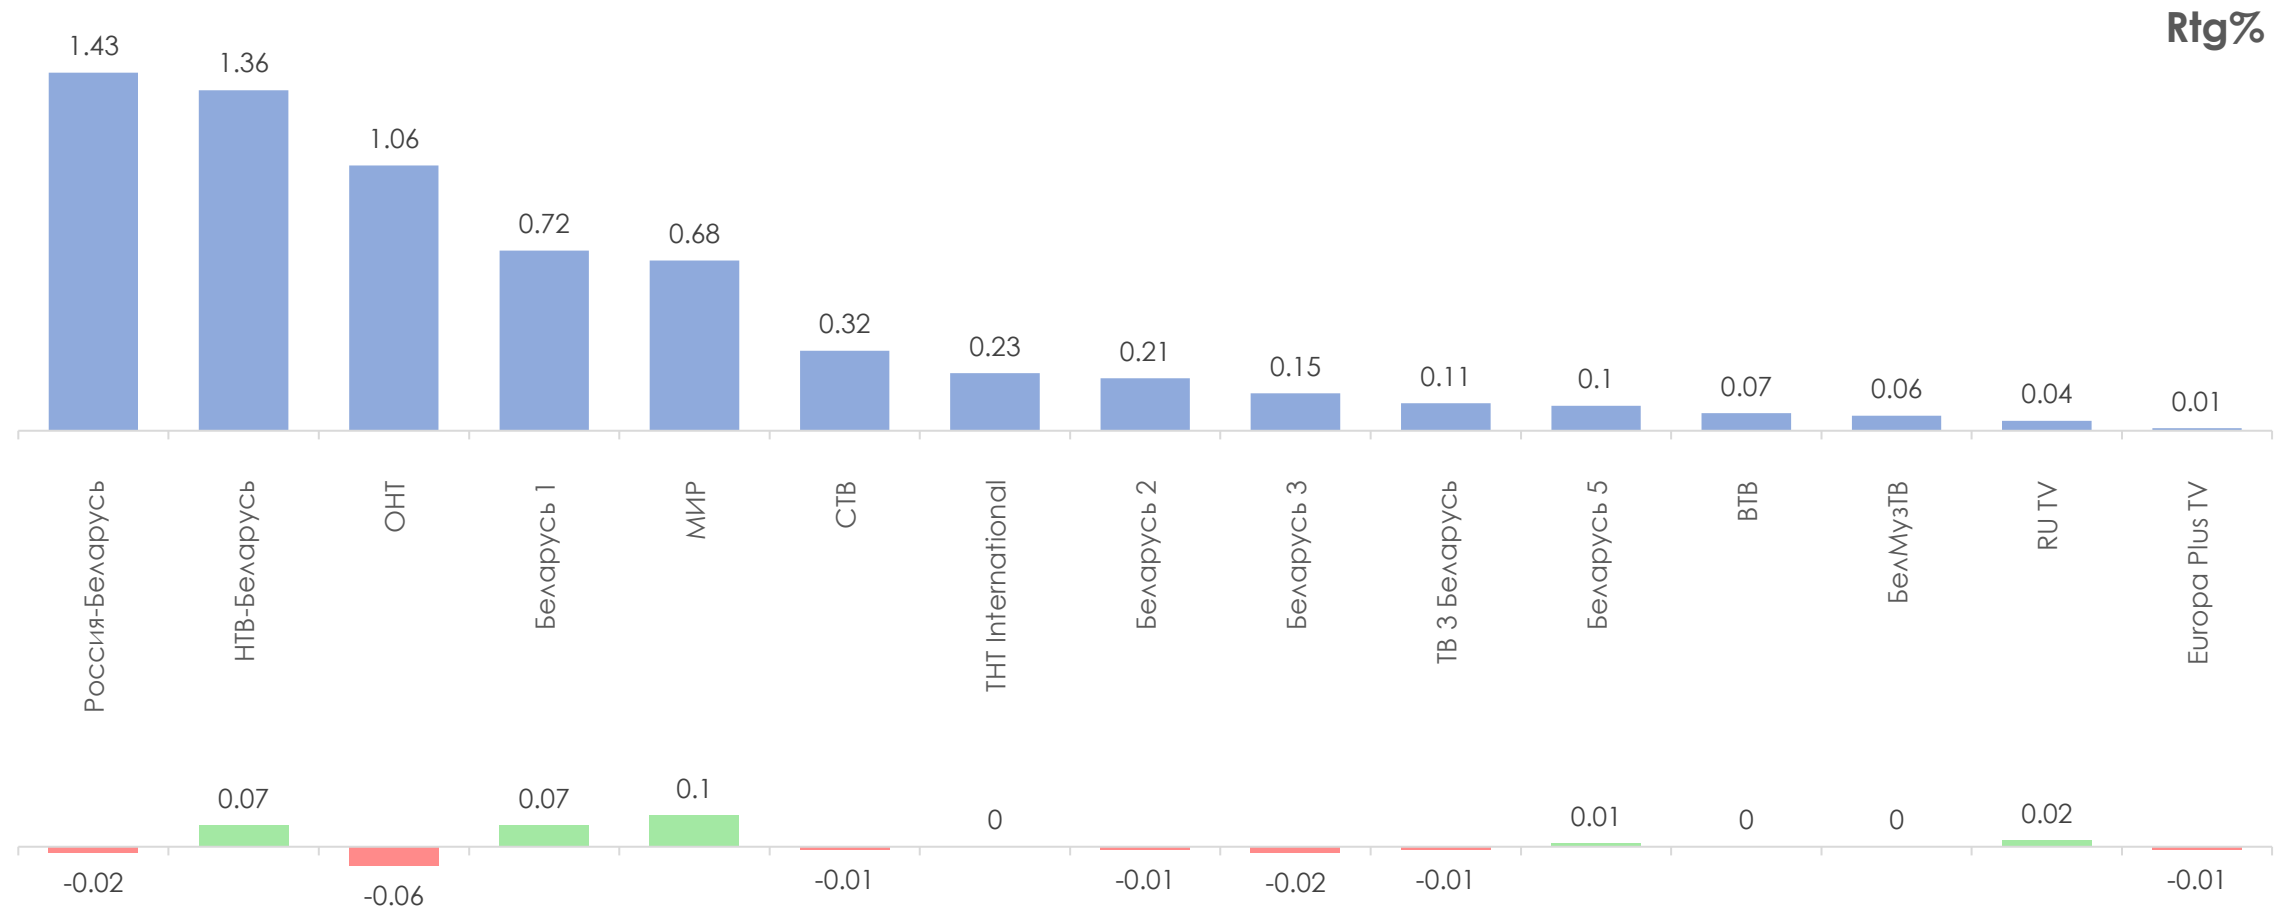

ПОКАЗАТЕЛИ АУДИТОРИИ ТЕЛЕКАНАЛОВ

17-23 ОКТЯБРЯ 2022 Г.

МЕТОДОЛОГИЧЕСКИЕ ОСНОВЫ

Генеральная совокупность: городское население Республики Беларусь в возрасте 4 лет и старше.

Размер генеральной совокупности: 6 992 тысяч человек.

Количество измеряемых телеканалов: 15 телеканалов в измерении аудитории, 45 телеканалов в другом измеряемом ТВ, 15 телеканалов в мониторинге.

Эфирные сутки: 05:00–29:00.

ПРОФИЛЬ ТЕЛЕЗРИТЕЛЯ, TgSat%

Среди телезрителей процент женщин выше, чем процент мужчин.

Наибольшее количество телезрителей было зарегистрировано в возрастных группах 35-54 и 65+ лет.

СРЕДНЕСУТОЧНЫЙ ОХВАТ ТЕЛЕВИДЕНИЯ (ТВ), AvRch%/000

В среднем ежедневно 59,2% (4 138 тыс. чел.) генеральной совокупности смотрели телевидение.

*На графиках отражено количество телезрителей в процентах и тысячах человек в каждой возрастной категории из генеральной совокупности

СРЕДНЕСУТОЧНЫЙ РЕЙТИНГ ТЕЛЕКАНАЛОВ, Rtg%

СРЕДНЕСУТОЧНАЯ ДОЛЯ ТЕЛЕКАНАЛОВ, Share%