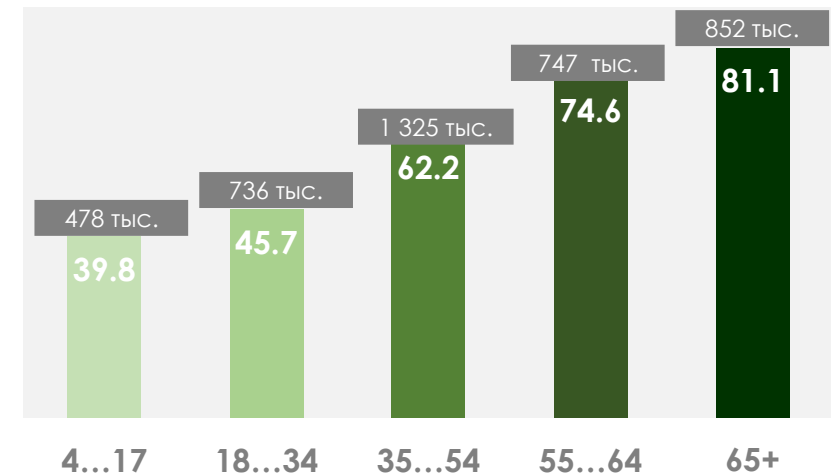

ПОКАЗАТЕЛИ АУДИТОРИИ ТЕЛЕКАНАЛОВ

17-23 ОКТЯБРЯ 2022 Г.

МЕТОДОЛОГИЧЕСКИЕ ОСНОВЫ

Генеральная совокупность: городское население Республики Беларусь в возрасте 4 лет и старше.

Размер генеральной совокупности: 6 992 тысяч человек.

Количество измеряемых телеканалов: 15 телеканалов в измерении аудитории, 45 телеканалов в другом измеряемом ТВ, 15 телеканалов в мониторинге.

Эфирные сутки: 05:00–29:00.

ПРОФИЛЬ ТЕЛЕЗРИТЕЛЯ, TgSat%

Среди телезрителей процент женщин выше, чем процент мужчин.

Наибольшее количество телезрителей было зарегистрировано в возрастных группах 35-54 и 65+ лет.

СРЕДНЕСУТОЧНЫЙ ОХВАТ ТЕЛЕВИДЕНИЯ (ТВ), AvRch%/000

В среднем ежедневно 59,2% (4 138 тыс. чел.) генеральной совокупности смотрели телевидение.

*На графиках отражено количество телезрителей в процентах и тысячах человек в каждой возрастной категории из генеральной совокупности

СРЕДНЕСУТОЧНЫЙ РЕЙТИНГ ТЕЛЕКАНАЛОВ, Rtg%

СРЕДНЕСУТОЧНАЯ ДОЛЯ ТЕЛЕКАНАЛОВ, Share%