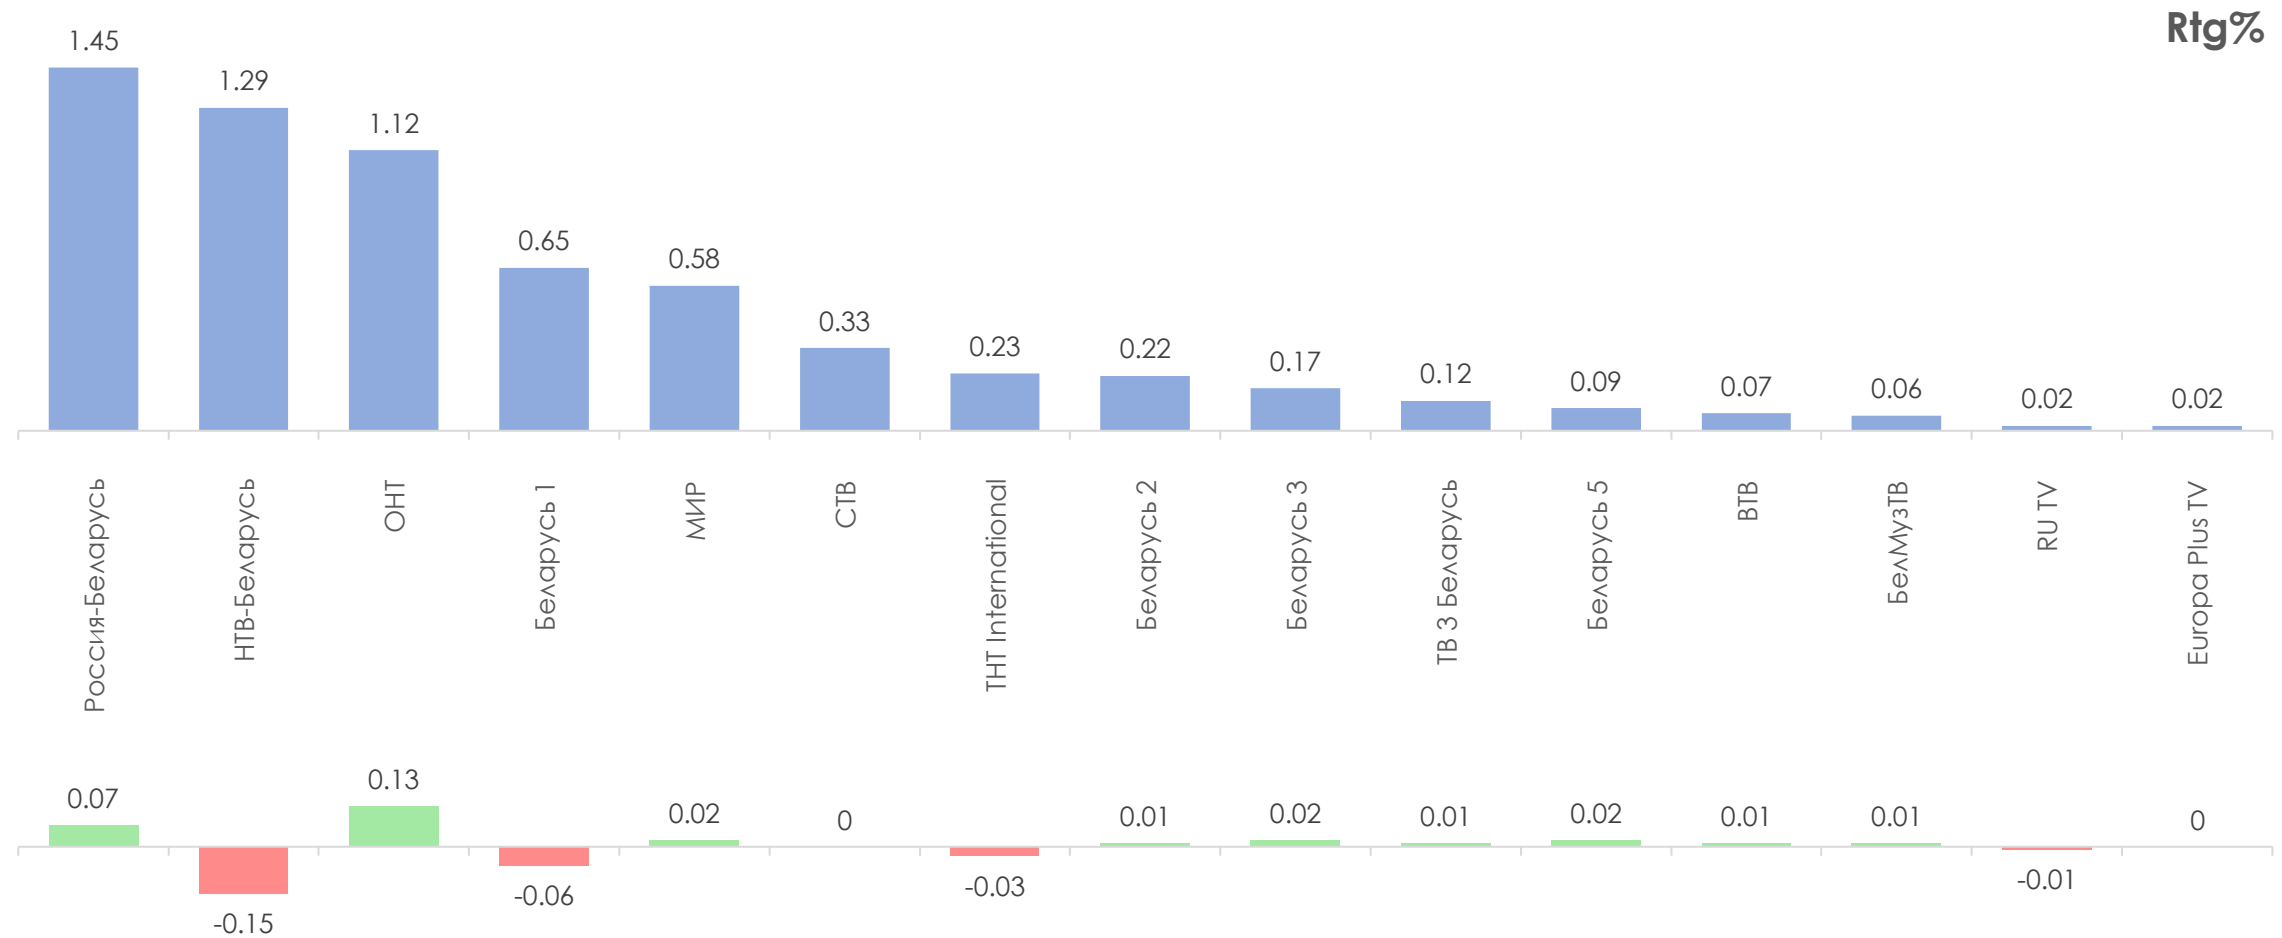

СРЕДНЕСУТОЧНЫЙ РЕЙТИНГ ТЕЛЕКАНАЛОВ, Rtg%