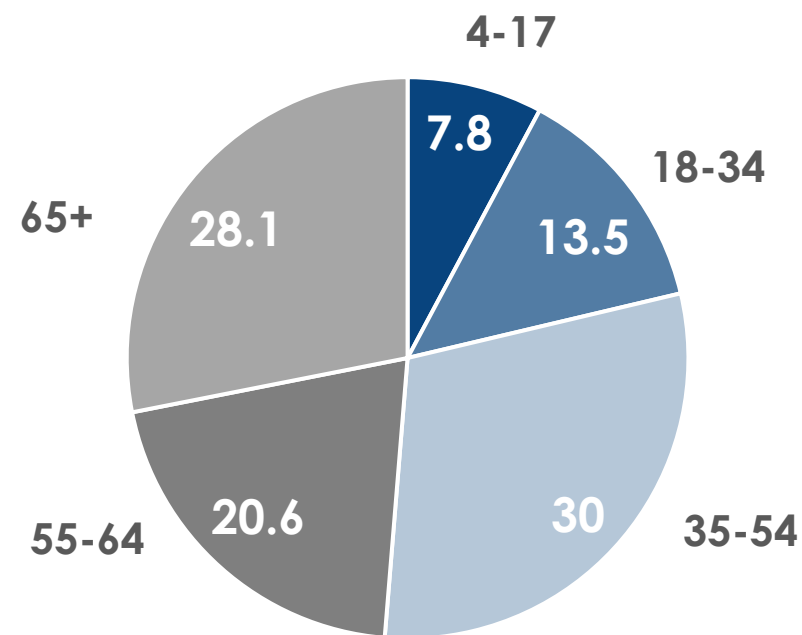

# МЕТОДОЛОГИЧЕСКИЕ ОСНОВЫ

**Генеральная совокупность:** городское население Республики Беларусь в возрасте 4 лет и старше.

**Размер генеральной совокупности:** 6 992 тысяч человек.

**Количество измеряемых телеканалов:** 15 телеканалов в измерении аудитории, 45 телеканалов в другом измеряемом ТВ, 15 телеканалов в мониторинге.

**Эфирные сутки:** 05:00–29:00.

# ПРОФИЛЬ ТЕЛЕЗРИТЕЛЯ, TgSat%

Среди телезрителей процент женщин выше, чем процент мужчин.

Наибольшее количество телезрителей было зарегистрировано в возрастных группах 35-54 и 65+ лет.