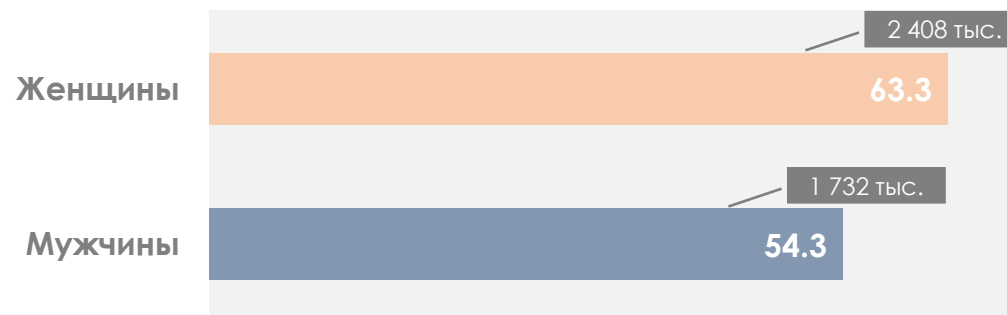

СРЕДНЕСУТОЧНЫЙ ОХВАТ ТЕЛЕВИДЕНИЯ (ТВ), AvRch%/000

В среднем ежедневно 59,2% (4 140 тыс. чел.) генеральной совокупности смотрели телевидение.

*На графиках отражено количество телезрителей в процентах и тысячах человек в каждой возрастной категории из генеральной совокупности