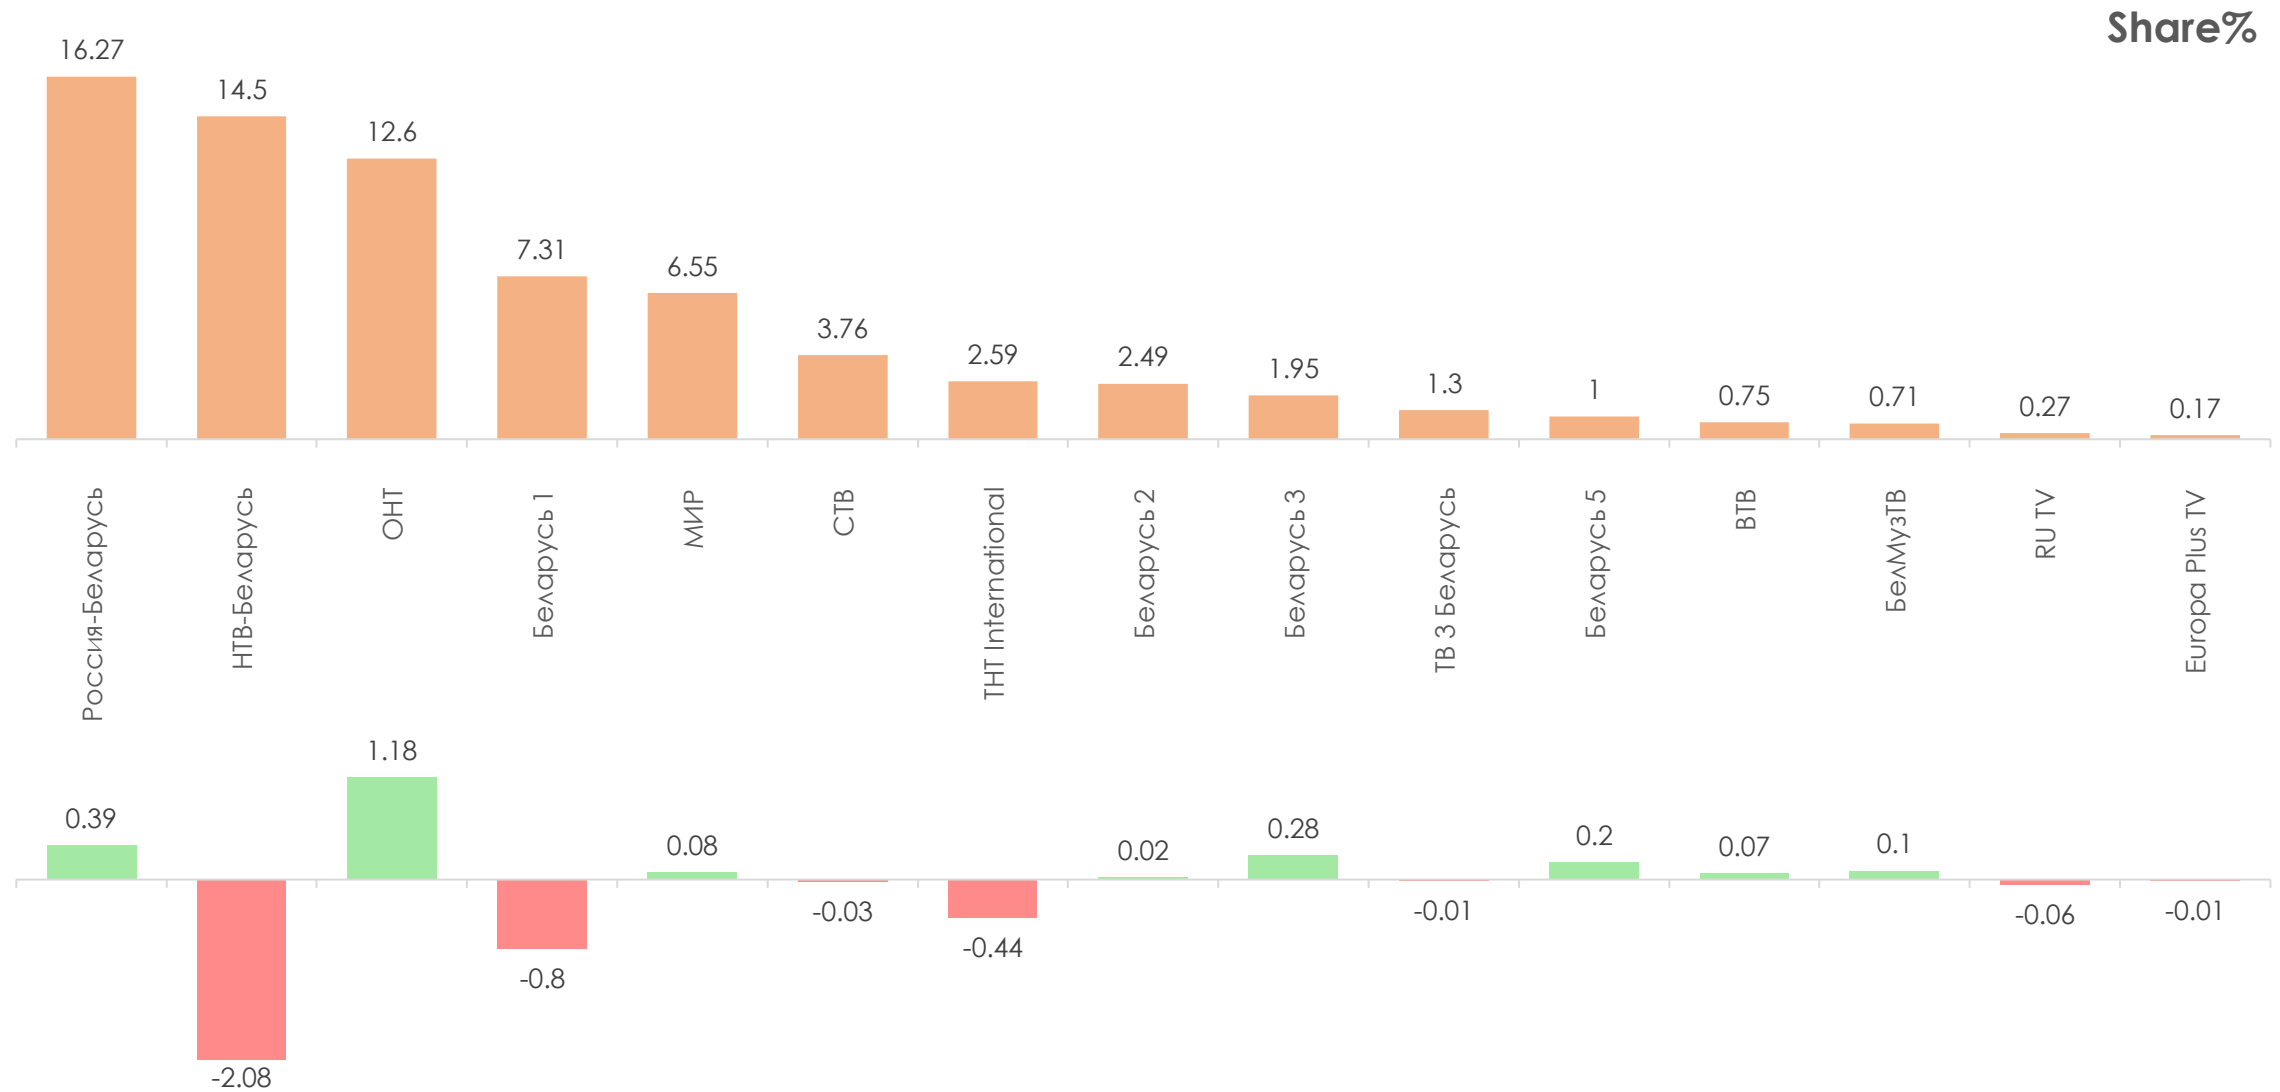

СРЕДНЕСУТОЧНАЯ ДОЛЯ ТЕЛЕКАНАЛОВ, Share%