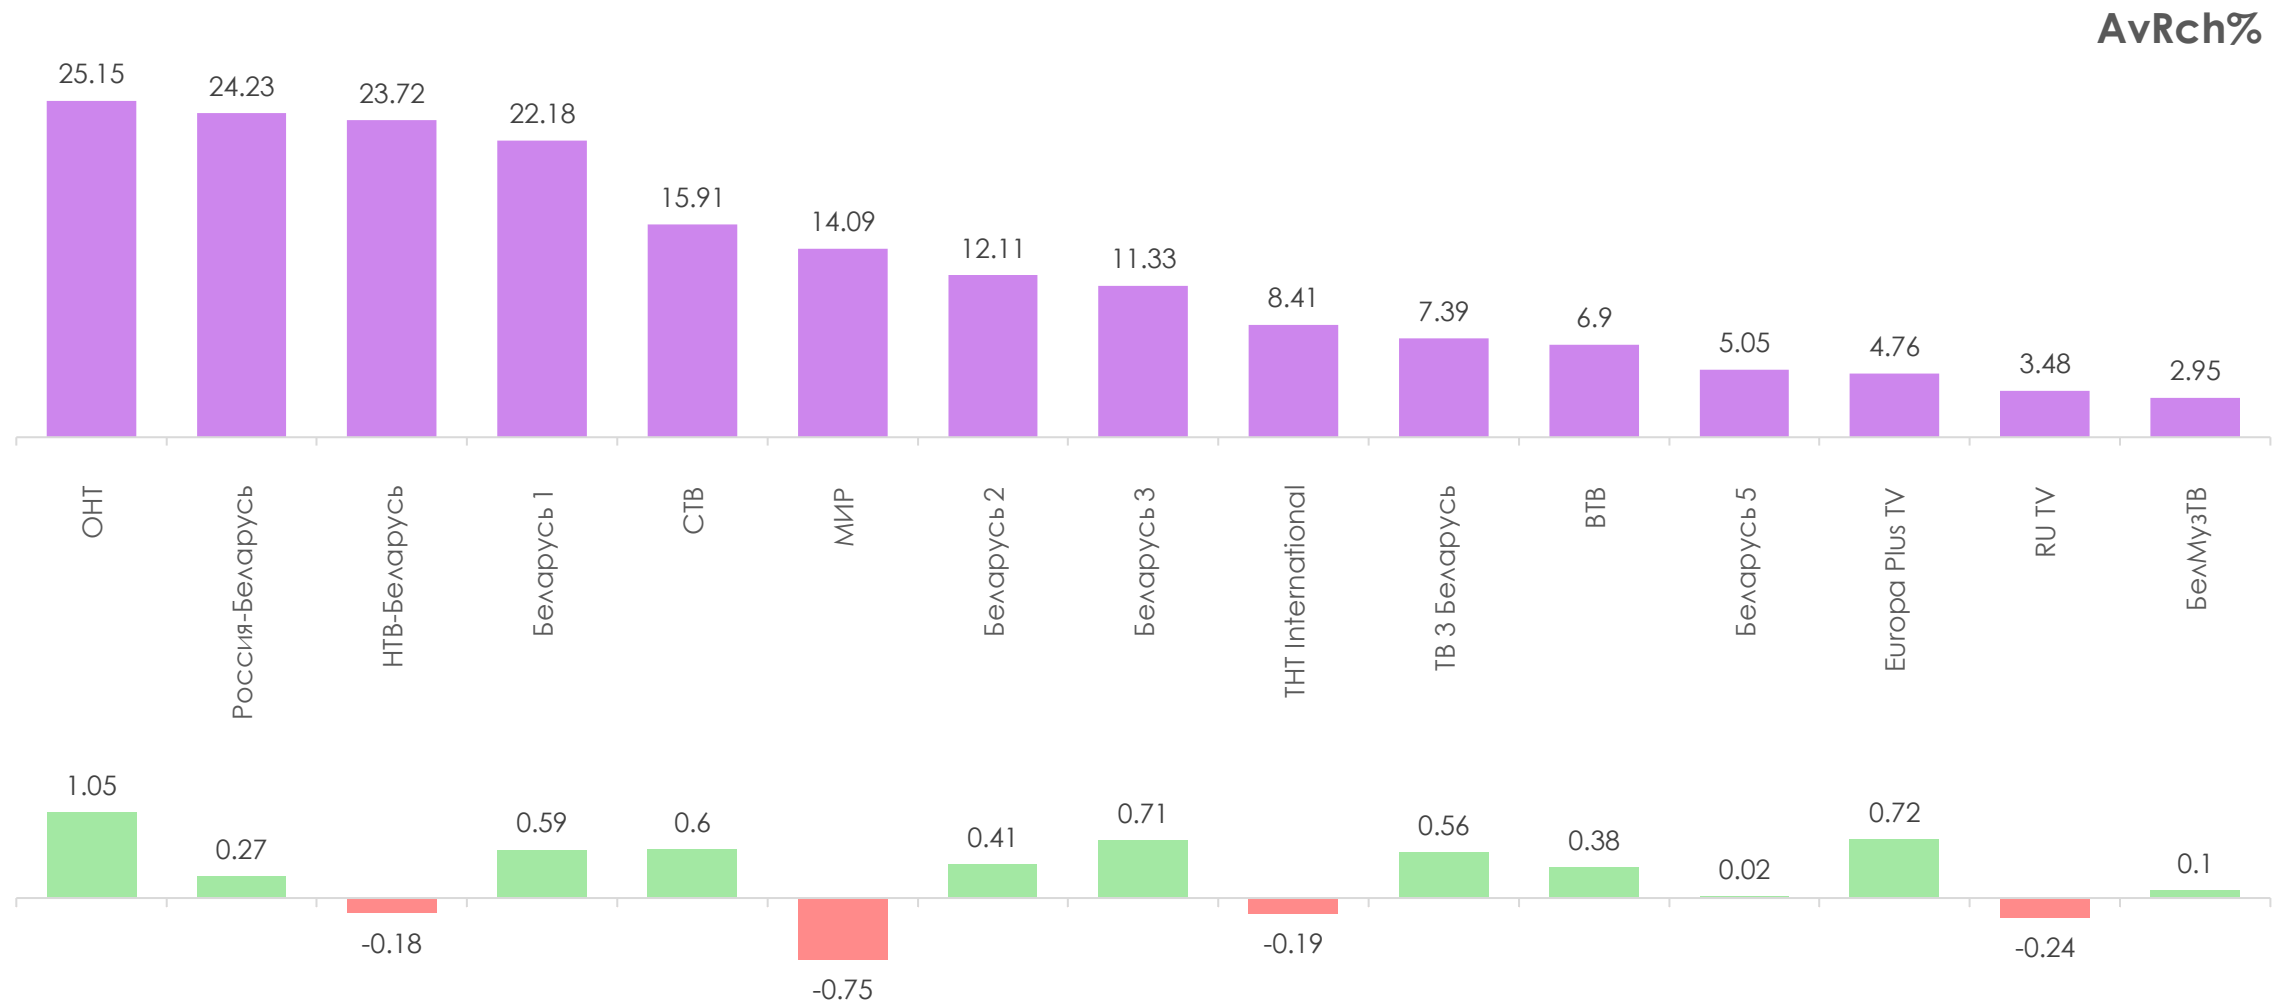

СРЕДНЕСУТОЧНЫЙ ОХВАТ ТЕЛЕКАНАЛОВ, AvRch%