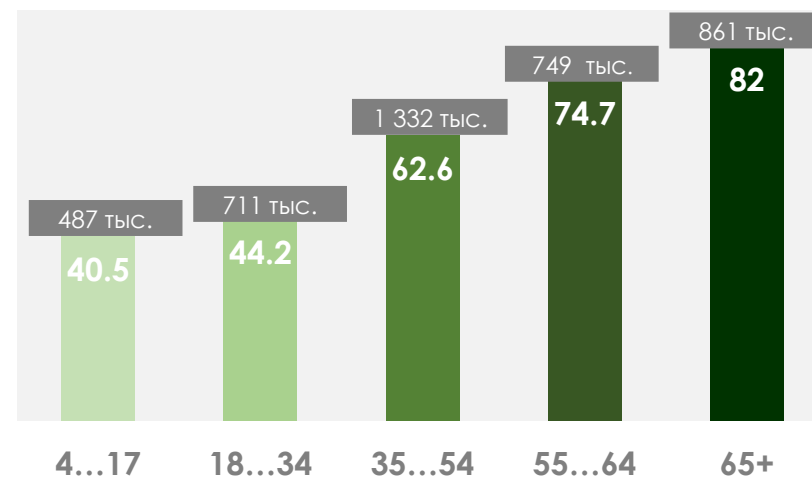

# МЕТОДОЛОГИЧЕСКИЕ ОСНОВЫ

**Генеральная совокупность:** городское население Республики Беларусь в возрасте 4 лет и старше.

**Размер генеральной совокупности:** 6 992 тысяч человек.

**Количество измеряемых телеканалов:** 15 телеканалов в измерении аудитории, 45 телеканалов в другом измеряемом ТВ, 15 телеканалов в мониторинге.

# ПРОФИЛЬ ТЕЛЕЗРИТЕЛЯ, TgSat%

Среди телезрителей процент женщин выше, чем процент мужчин.

Наибольшее количество телезрителей было зарегистрировано в возрастных группах 35-54 и 65+ лет.

# СРЕДНЕСУТОЧНЫЙ ОХВАТ ТЕЛЕВИДЕНИЯ (ТВ), AvRch%/000

В среднем ежедневно 59,2% (4 140 тыс. чел.) генеральной совокупности смотрели телевидение.

\*На графиках отражено количество телезрителей в процентах и тысячах человек в каждой возрастной категории из генеральной совокупности