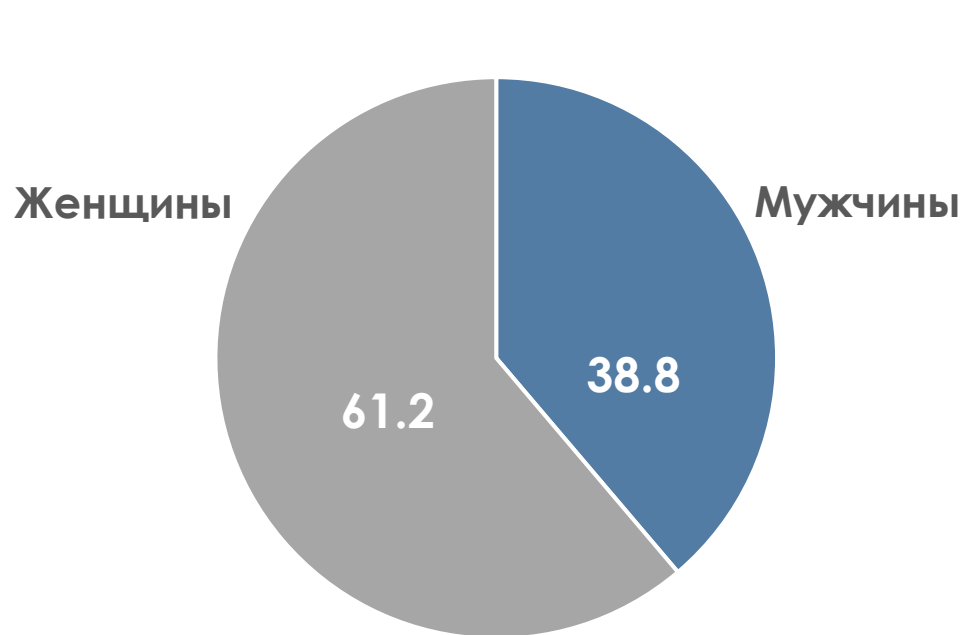

# МЕТОДОЛОГИЧЕСКИЕ ОСНОВЫ

**Генеральная совокупность:** городское население Республики Беларусь в возрасте 4 лет и старше.

**Размер генеральной совокупности:** 6 992 тысяч человек.

**Количество измеряемых телеканалов:** 15 телеканалов в измерении аудитории, 45 телеканалов в другом измеряемом ТВ, 15 телеканалов в мониторинге.

**Эфирные сутки:** 05:00–29:00.

# ПРОФИЛЬ ТЕЛЕЗРИТЕЛЯ, TgSat%

Среди телезрителей процент женщин выше, чем процент мужчин.

Наибольшее количество телезрителей было зарегистрировано в возрастных группах 35-54 и 65+ лет.