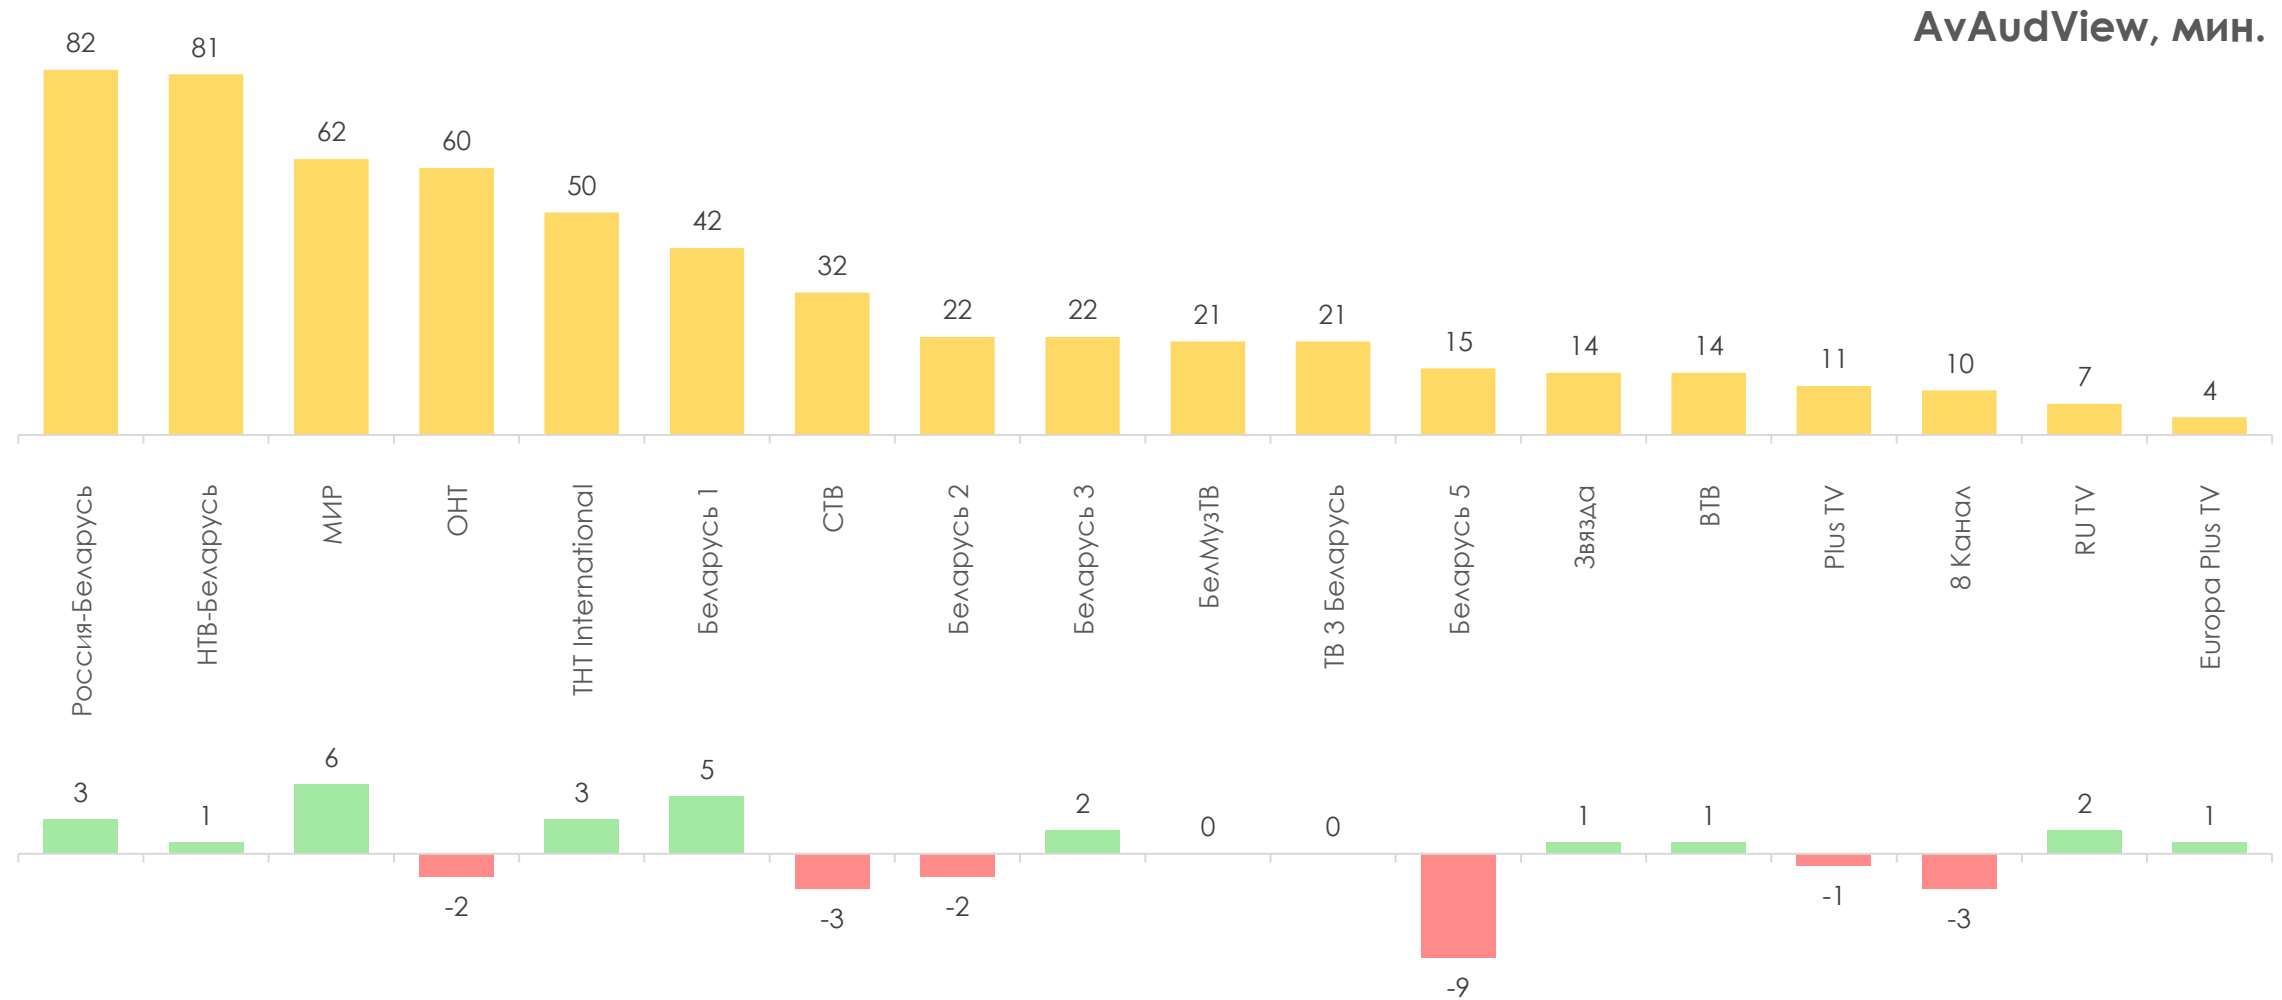

Количество измеряемых телеканалов: 18 телеканалов в измерении аудитории, 15 телеканалов в мониторинге.

Эфирные сутки: 05:00–29:00.

ПРОФИЛЬ ТЕЛЕЗРИТЕЛЯ, TgSat%

Среди телезрителей процент женщин выше, чем процент мужчин.

Наибольшее количество телезрителей было зарегистрировано в возрастных группах 35-54 и 65+ лет.

СРЕДНЕСУТОЧНЫЙ ОХВАТ ТЕЛЕВИДЕНИЯ (ТВ), AvRch%/000

В среднем ежедневно 58,4% (4 086 тыс. чел.) генеральной совокупности смотрели телевидение.

*На графиках отражено количество телезрителей в процентах и тысячах человек в каждой возрастной категории из генеральной совокупности

СРЕДНЕСУТОЧНЫЙ РЕЙТИНГ ТЕЛЕКАНАЛОВ, Rtg%

СРЕДНЕСУТОЧНАЯ ДОЛЯ ТЕЛЕКАНАЛОВ, Share%

СРЕДНЕСУТОЧНЫЙ ОХВАТ ТЕЛЕКАНАЛОВ, AvRch%

СРЕДНЕЕ ВРЕМЯ ПРОСМОТРА СРЕДИ ЗРИТЕЛЕЙ, AvAud(View), мин.

ТОП ПРОГРАММА НА КАЖДОМ КАНАЛЕ

Программа	Канал	Дата	Начало	Окончание	Rtg%
Привет, Андрей!	Россия-Беларусь	24.09.2022	20:52:56	22:40:02	6.39
Пес 6	НТВ-Беларусь	21.09.2022	20:09:54	21:10:39	4.89
Наши новости (20:30)	ОНТ	21.09.2022	20:30:05	21:27:01	4.22
Доктор Иванов. Своя земля	Беларусь 1	19.09.2022	20:00:00	20:55:25	2.56
Дела судебные. Битва за будущее	МИР	23.09.2022	14:03:48	14:54:03	1.96
Кремень. Освобождение	СТВ	21.09.2022	20:48:32	22:29:39	1.54
Практика	Беларусь 2	22.09.2022	21:35:56	22:33:47	1.49
Новые танцы	TNT International	24.09.2022	21:01:12	22:59:15	1.23
Лето волков	Беларусь 3	21.09.2022	22:00:22	22:57:09	0.97
Слепая	ТВ 3 Беларусь	22.09.2022	19:57:42	20:26:05	0.88
Классная Катя	ВТВ	21.09.2022	20:06:05	20:34:35	0.7
Хоккей. КХЛ. 2022-2023	Беларусь 5	20.09.2022	19:01:32	21:24:41	0.52
На ножах	БелМузТВ	22.09.2022	21:30:12	22:30:20	0.5
Супер 20	RU TV	24.09.2022	09:20:01	10:46:39	0.22
ЕвроХит Топ 40	Europa Plus TV	25.09.2022	11:59:56	13:01:19	0.18