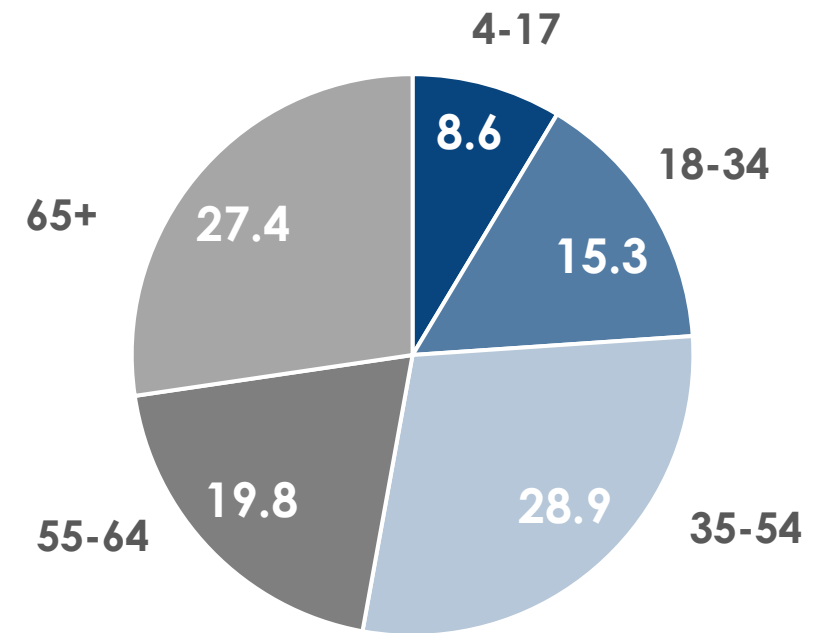

ПОКАЗАТЕЛИ АУДИТОРИИ ТЕЛЕКАНАЛОВ

19-25 СЕНТЯБРЯ 2022 Г.

МЕТОДОЛОГИЧЕСКИЕ ОСНОВЫ

Генеральная совокупность: городское население Республики Беларусь в возрасте 4 лет и старше.

Размер генеральной совокупности: 6 992 тысяч человек.

Количество измеряемых телеканалов: 18 телеканалов в измерении аудитории, 15 телеканалов в мониторинге.

Эфирные сутки: 05:00–29:00.

ПРОФИЛЬ ТЕЛЕЗРИТЕЛЯ, TgSat%

Среди телезрителей процент женщин выше, чем процент мужчин.

Наибольшее количество телезрителей было зарегистрировано в возрастных группах 35-54 и 65+ лет.

СРЕДНЕСУТОЧНЫЙ ОХВАТ ТЕЛЕВИДЕНИЯ (ТВ), AvRch%/000

В среднем ежедневно 58,4% (4 086 тыс. чел.) генеральной совокупности смотрели телевидение.