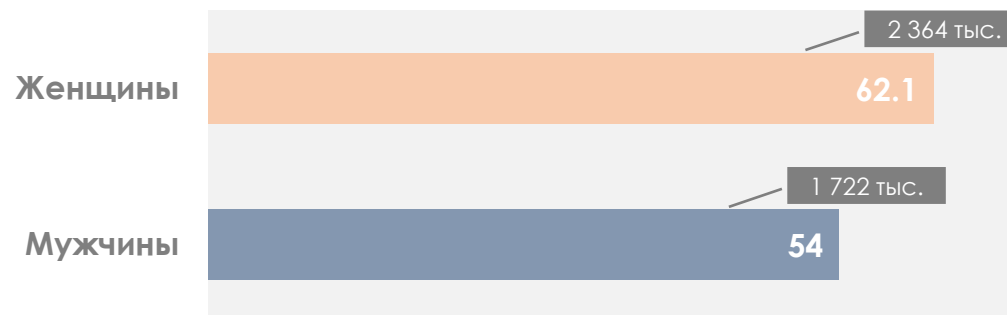

ПОКАЗАТЕЛИ АУДИТОРИИ ТЕЛЕКАНАЛОВ

19-25 СЕНТЯБРЯ 2022 Г.

МЕТОДОЛОГИЧЕСКИЕ ОСНОВЫ

Генеральная совокупность: городское население Республики Беларусь в возрасте 4 лет и старше.

Размер генеральной совокупности: 6 992 тысяч человек.

Количество измеряемых телеканалов: 18 телеканалов в измерении аудитории, 15 телеканалов в мониторинге.

Эфирные сутки: 05:00–29:00.

ПРОФИЛЬ ТЕЛЕЗРИТЕЛЯ, TgSat%

Среди телезрителей процент женщин выше, чем процент мужчин.

Наибольшее количество телезрителей было зарегистрировано в возрастных группах 35-54 и 65+ лет.

СРЕДНЕСУТОЧНЫЙ ОХВАТ ТЕЛЕВИДЕНИЯ (ТВ), AvRch%/000

В среднем ежедневно 58,4% (4 086 тыс. чел.) генеральной совокупности смотрели телевидение.