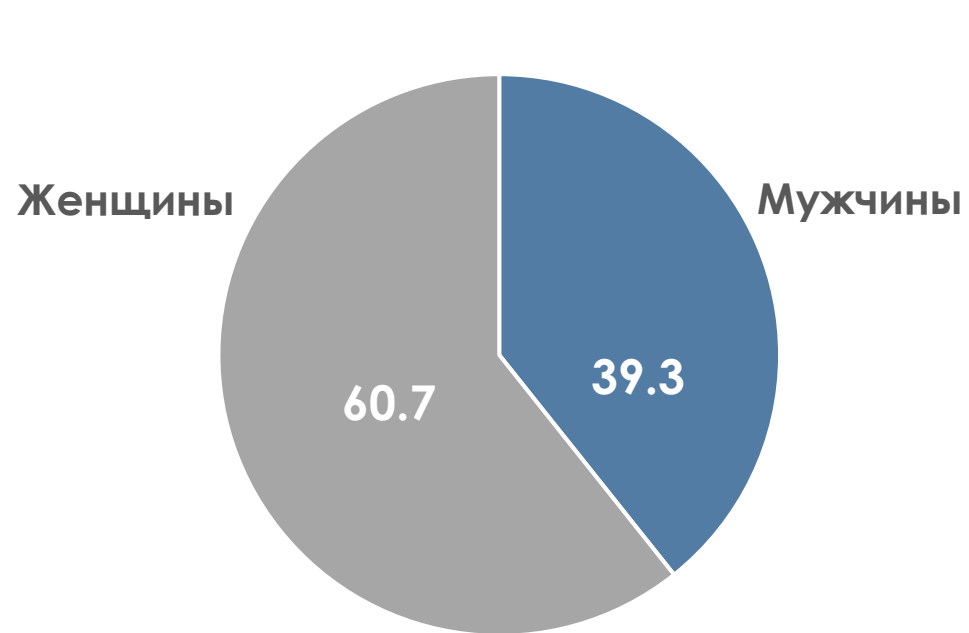

ПОКАЗАТЕЛИ АУДИТОРИИ ТЕЛЕКАНАЛОВ

19-25 СЕНТЯБРЯ 2022 Г.

МЕТОДОЛОГИЧЕСКИЕ ОСНОВЫ

Генеральная совокупность: городское население Республики Беларусь в возрасте 4 лет и старше.

Размер генеральной совокупности: 6 992 тысяч человек.

Количество измеряемых телеканалов: 18 телеканалов в измерении аудитории, 15 телеканалов в мониторинге.

Эфирные сутки: 05:00–29:00.

ПРОФИЛЬ ТЕЛЕЗРИТЕЛЯ, TgSat%

Среди телезрителей процент женщин выше, чем процент мужчин.

Наибольшее количество телезрителей было зарегистрировано в возрастных группах 35-54 и 65+ лет.

СРЕДНЕСУТОЧНЫЙ ОХВАТ ТЕЛЕВИДЕНИЯ (ТВ), AvRch%/000

В среднем ежедневно 58,4% (4 086 тыс. чел.) генеральной совокупности смотрели телевидение.