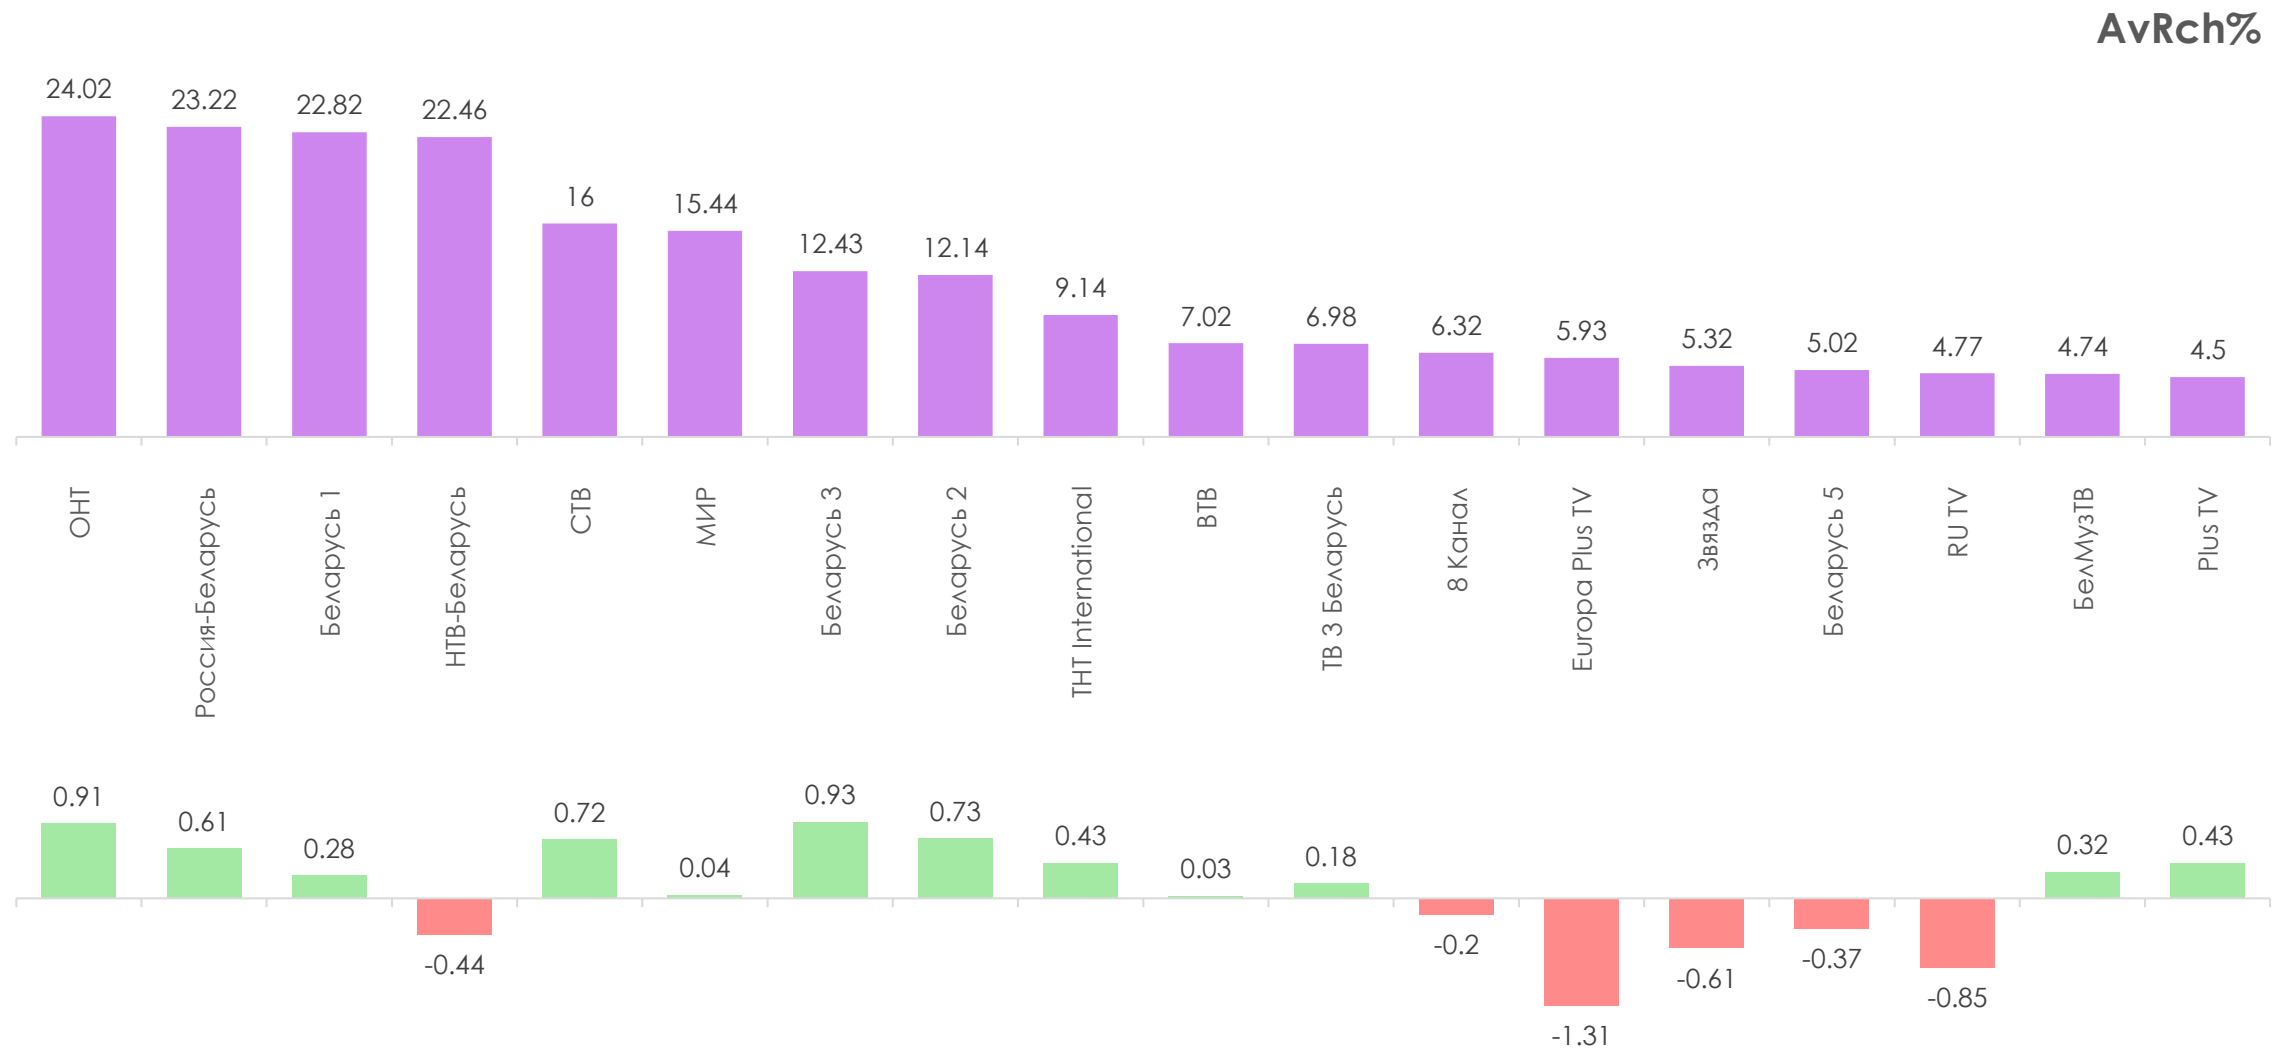

ПОКАЗАТЕЛИ АУДИТОРИИ ТЕЛЕКАНАЛОВ

19-25 СЕНТЯБРЯ 2022 Г.

МЕТОДОЛОГИЧЕСКИЕ ОСНОВЫ

Генеральная совокупность: городское население Республики Беларусь в возрасте 4 лет и старше.

Размер генеральной совокупности: 6 992 тысяч человек.

Количество измеряемых телеканалов: 18 телеканалов в измерении аудитории, 15 телеканалов в мониторинге.

Эфирные сутки: 05:00–29:00.

ПРОФИЛЬ ТЕЛЕЗРИТЕЛЯ, TgSat%

Среди телезрителей процент женщин выше, чем процент мужчин.

*На графиках отражено количество телезрителей в процентах и тысячах человек в каждой возрастной категории из генеральной совокупности

СРЕДНЕСУТОЧНЫЙ РЕЙТИНГ ТЕЛЕКАНАЛОВ, Rtg%

СРЕДНЕСУТОЧНАЯ ДОЛЯ ТЕЛЕКАНАЛОВ, Share%

СРЕДНЕСУТОЧНЫЙ ОХВАТ ТЕЛЕКАНАЛОВ, AvRch%

СРЕДНЕЕ ВРЕМЯ ПРОСМОТРА СРЕДИ ЗРИТЕЛЕЙ, AvAud(View), мин.

ТОП ПРОГРАММА НА КАЖДОМ КАНАЛЕ

Программа	Канал	Дата	Начало	Окончание	Rtg%
Привет, Андрей!	Россия-Беларусь	24.09.2022	20:52:56	22:40:02	6.39
Пес 6	НТВ-Беларусь	21.09.2022	20:09:54	21:10:39	4.89
Наши новости (20:30)	ОНТ	21.09.2022	20:30:05	21:27:01	4.22
Доктор Иванов. Своя земля	Беларусь 1	19.09.2022	20:00:00	20:55:25	2.56
Дела судебные. Битва за будущее	МИР	23.09.2022	14:03:48	14:54:03	1.96
Кремень. Освобождение	СТВ	21.09.2022	20:48:32	22:29:39	1.54
Практика	Беларусь 2	22.09.2022	21:35:56	22:33:47	1.49
Новые танцы	TNT International	24.09.2022	21:01:12	22:59:15	1.23
Лето волков	Беларусь 3	21.09.2022	22:00:22	22:57:09	0.97
Слепая	ТВ 3 Беларусь	22.09.2022	19:57:42	20:26:05	0.88
Классная Катя	ВТВ	21.09.2022	20:06:05	20:34:35	0.7
Хоккей. КХЛ. 2022-2023	Беларусь 5	20.09.2022	19:01:32	21:24:41	0.52
На ножах	БелМузТВ	22.09.2022	21:30:12	22:30:20	0.5
Супер 20	RU TV	24.09.2022	09:20:01	10:46:39	0.22
ЕвроХит Топ 40	Europa Plus TV	25.09.2022	11:59:56	13:01:19	0.18