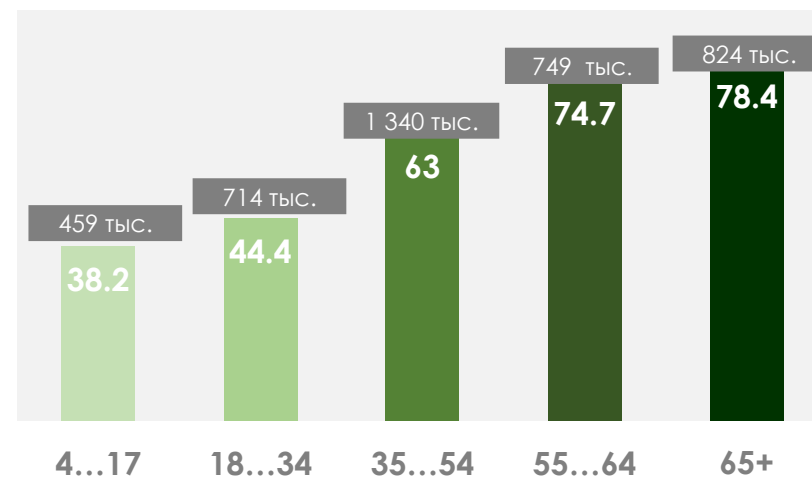

ПОКАЗАТЕЛИ АУДИТОРИИ ТЕЛЕКАНАЛОВ

19-25 СЕНТЯБРЯ 2022 Г.

МЕТОДОЛОГИЧЕСКИЕ ОСНОВЫ

Генеральная совокупность: городское население Республики Беларусь в возрасте 4 лет и старше.

Размер генеральной совокупности: 6 992 тысяч человек.

Количество измеряемых телеканалов: 18 телеканалов в измерении аудитории, 15 телеканалов в мониторинге.

Эфирные сутки: 05:00–29:00.

ПРОФИЛЬ ТЕЛЕЗРИТЕЛЯ, TgSat%

Среди телезрителей процент женщин выше, чем процент мужчин.

Наибольшее количество телезрителей было зарегистрировано в возрастных группах 35-54 и 65+ лет.

СРЕДНЕСУТОЧНЫЙ ОХВАТ ТЕЛЕВИДЕНИЯ (ТВ), AvRch%/000

В среднем ежедневно 58,4% (4 086 тыс. чел.) генеральной совокупности смотрели телевидение.

*На графиках отражено количество телезрителей в процентах и тысячах человек в каждой возрастной категории из генеральной совокупности

СРЕДНЕСУТОЧНЫЙ РЕЙТИНГ ТЕЛЕКАНАЛОВ, Rtg%

СРЕДНЕСУТОЧНАЯ ДОЛЯ ТЕЛЕКАНАЛОВ, Share%