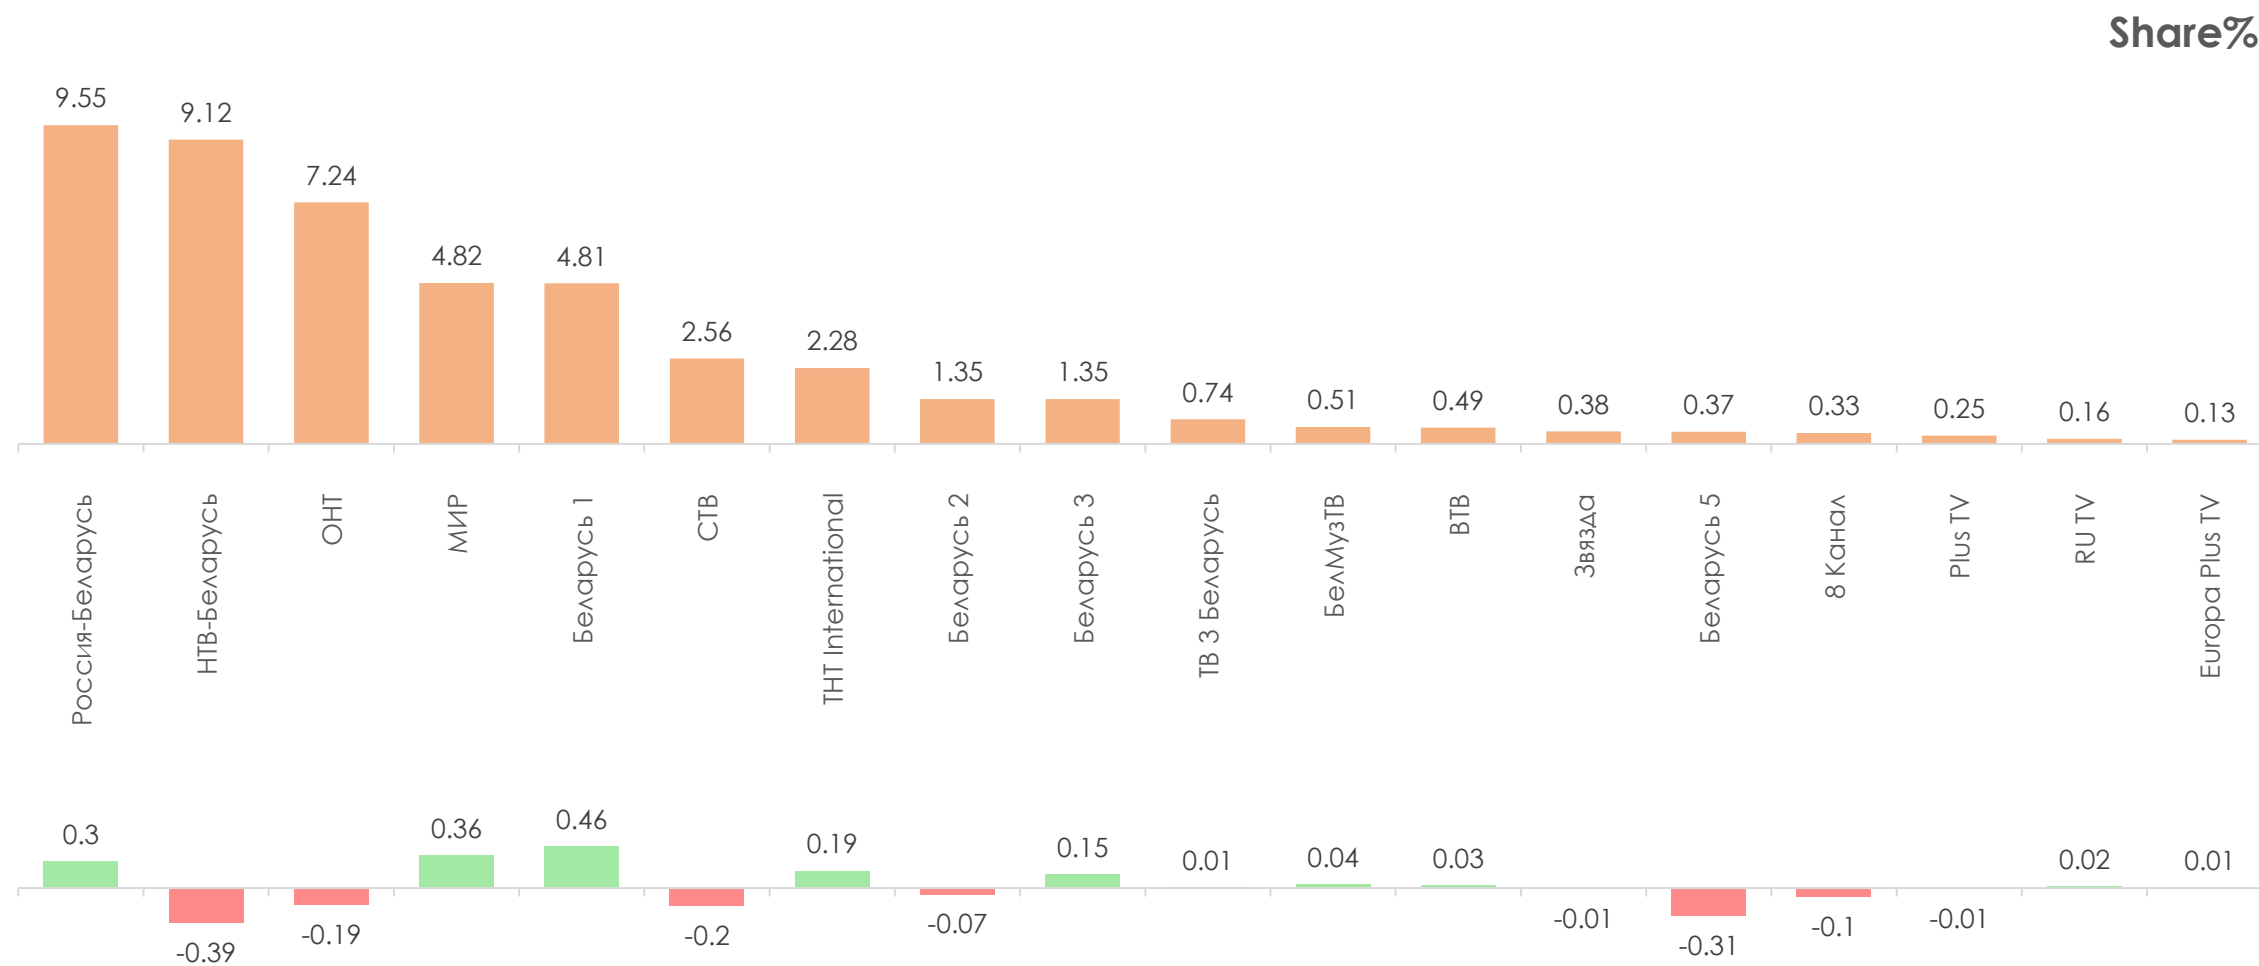

ПОКАЗАТЕЛИ АУДИТОРИИ ТЕЛЕКАНАЛОВ

19-25 СЕНТЯБРЯ 2022 Г.

МЕТОДОЛОГИЧЕСКИЕ ОСНОВЫ

Генеральная совокупность: городское население Республики Беларусь в возрасте 4 лет и старше.

Размер генеральной совокупности: 6 992 тысяч человек.

Количество измеряемых телеканалов: 18 телеканалов в измерении аудитории, 15 телеканалов в мониторинге.

Эфирные сутки: 05:00–29:00.

ПРОФИЛЬ ТЕЛЕЗРИТЕЛЯ, TgSat%

Среди телезрителей процент женщин выше, чем процент мужчин.

Наибольшее количество телезрителей было зарегистрировано в возрастных группах 35-54 и 65+ лет.

СРЕДНЕСУТОЧНЫЙ ОХВАТ ТЕЛЕВИДЕНИЯ (ТВ), AvRch%/000

В среднем ежедневно 58,4% (4 086 тыс. чел.) генеральной совокупности смотрели телевидение.

*На графиках отражено количество телезрителей в процентах и тысячах человек в каждой возрастной категории из генеральной совокупности

СРЕДНЕСУТОЧНЫЙ РЕЙТИНГ ТЕЛЕКАНАЛОВ, Rtg%

СРЕДНЕСУТОЧНАЯ ДОЛЯ ТЕЛЕКАНАЛОВ, Share%