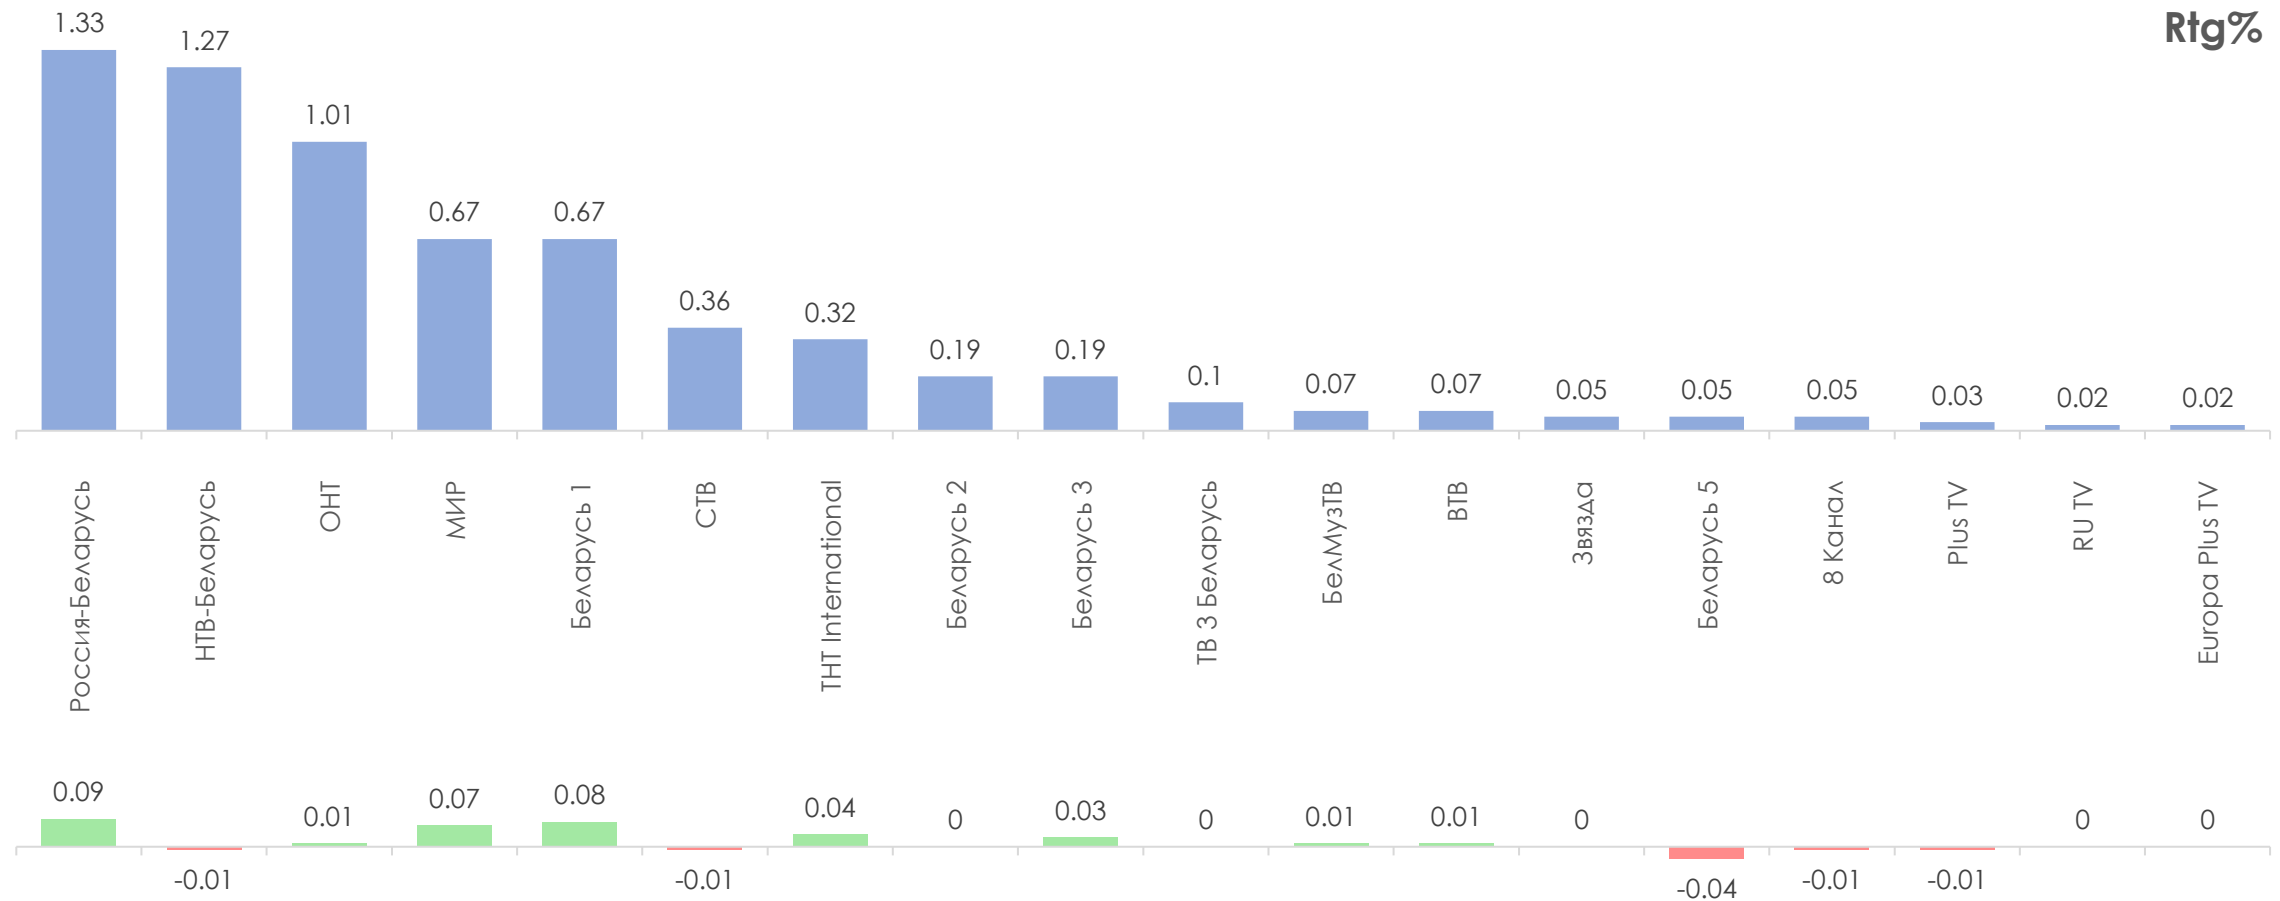

Количество измеряемых телеканалов: 18 телеканалов в измерении аудитории, 15 телеканалов в мониторинге.

Эфирные сутки: 05:00–29:00.

ПРОФИЛЬ ТЕЛЕЗРИТЕЛЯ, TgSat%

Среди телезрителей процент женщин выше, чем процент мужчин.

Наибольшее количество телезрителей было зарегистрировано в возрастных группах 35-54 и 65+ лет.

СРЕДНЕСУТОЧНЫЙ ОХВАТ ТЕЛЕВИДЕНИЯ (ТВ), AvRch%/000

В среднем ежедневно 58,4% (4 086 тыс. чел.) генеральной совокупности смотрели телевидение.

*На графиках отражено количество телезрителей в процентах и тысячах человек в каждой возрастной категории из генеральной совокупности

СРЕДНЕСУТОЧНЫЙ РЕЙТИНГ ТЕЛЕКАНАЛОВ, Rtg%

СРЕДНЕСУТОЧНАЯ ДОЛЯ ТЕЛЕКАНАЛОВ, Share%