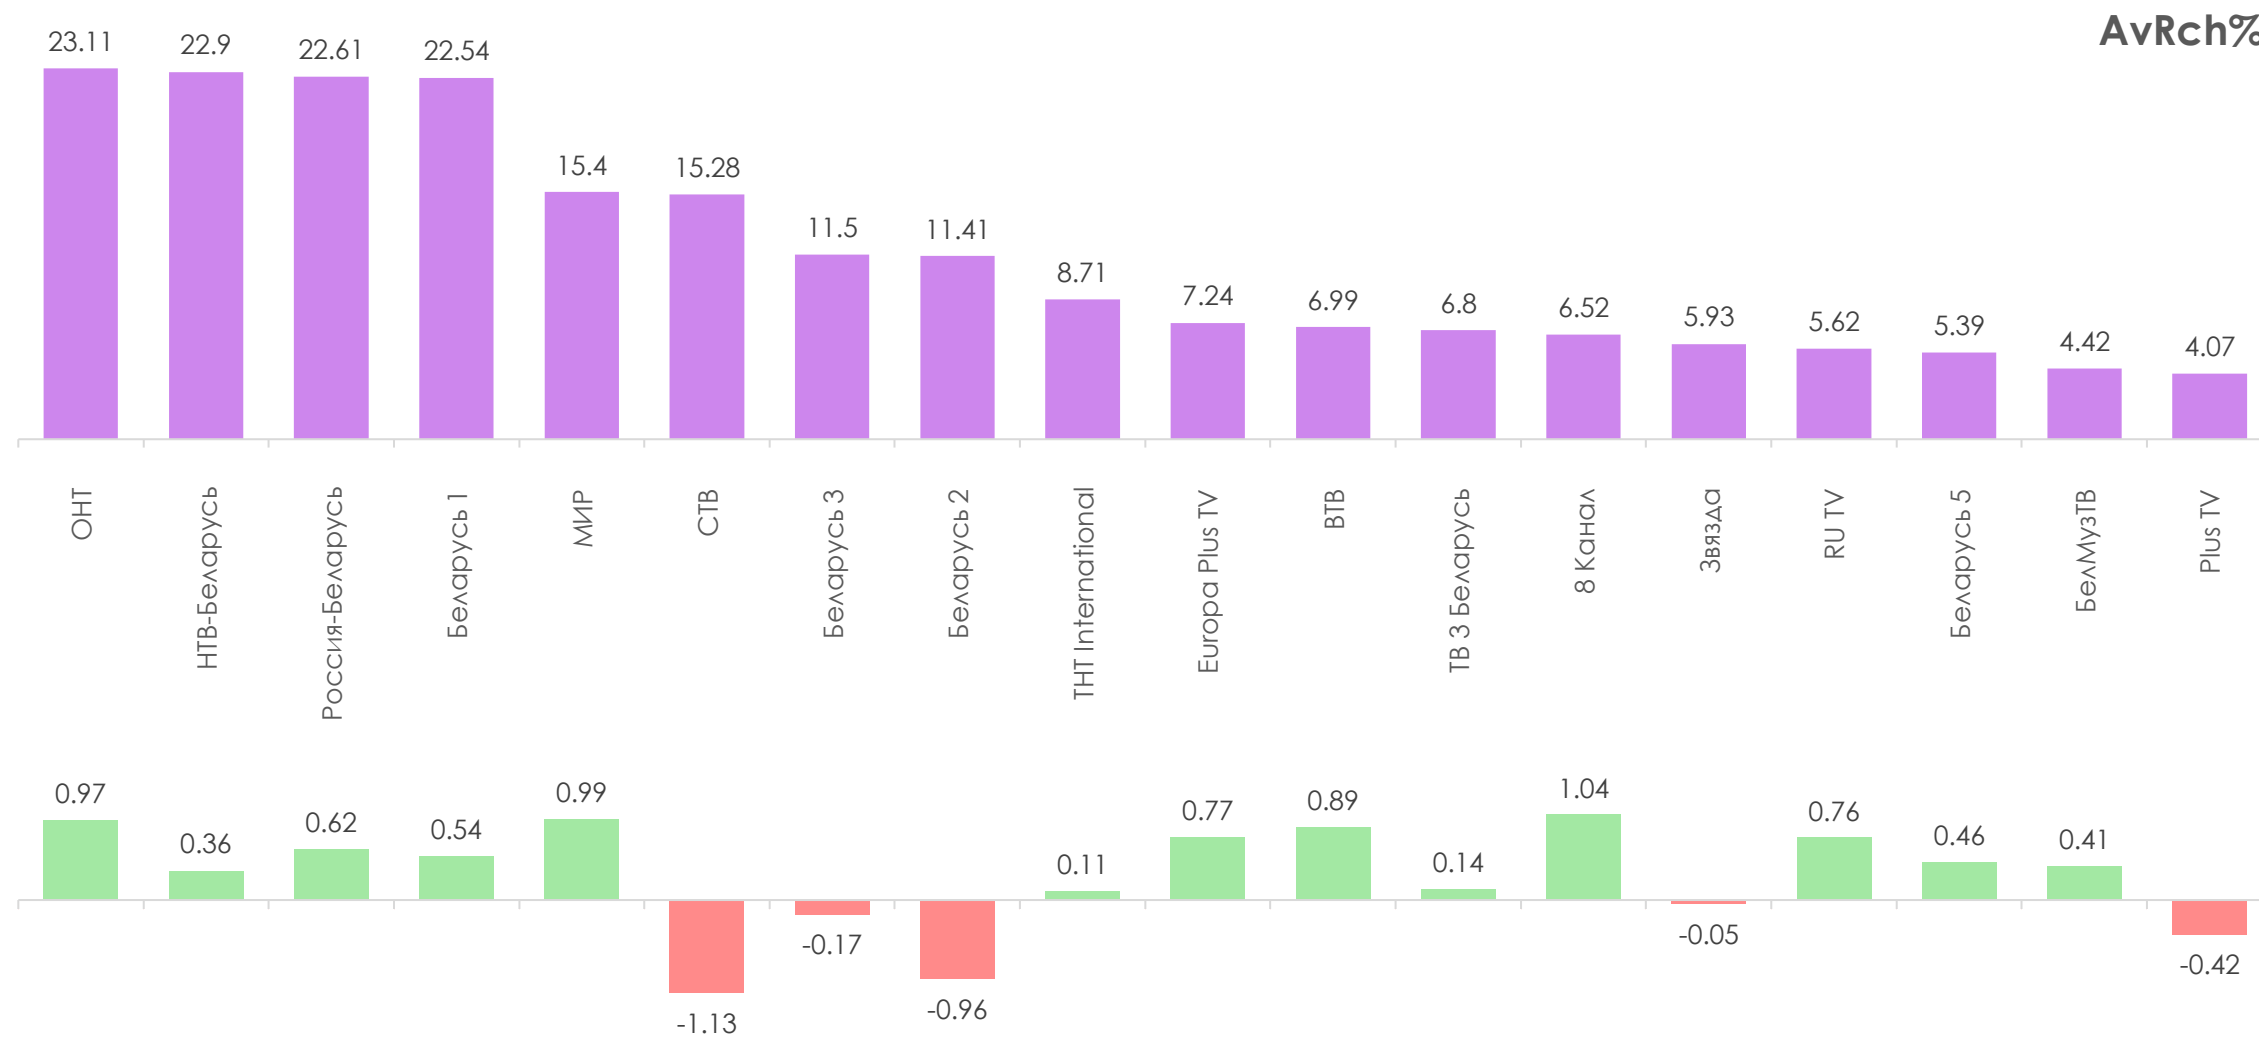

*На графиках отражено количество телезрителей в процентах и тысячах человек в каждой возрастной категории из генеральной совокупности

СРЕДНЕСУТОЧНЫЙ РЕЙТИНГ ТЕЛЕКАНАЛОВ, Rtg%

СРЕДНЕСУТОЧНАЯ ДОЛЯ ТЕЛЕКАНАЛОВ, Share%

СРЕДНЕСУТОЧНЫЙ ОХВАТ ТЕЛЕКАНАЛОВ, AvRch%

СРЕДНЕЕ ВРЕМЯ ПРОСМОТРА СРЕДИ ЗРИТЕЛЕЙ, AvAud(View), мин.

ТОП ПРОГРАММА НА КАЖДОМ КАНАЛЕ

Программа	Канал	Дата	Начало	Окончание	Rtg%
Привет, Андрей!	Россия-Беларусь	17.09.2022	20:55:43	22:41:11	6.7
Ты супер!	НТВ-Беларусь	18.09.2022	20:22:20	22:45:02	5.93
Наши новости (20:30)	ОНТ	14.09.2022	20:30:05	21:20:11	3.95
Понятная политика	Беларусь 1	12.09.2022	21:45:46	22:05:25	2.3
Слабое звено	МИР	14.09.2022	18:50:02	19:39:17	2
Слепая	Беларусь 2	14.09.2022	20:37:37	21:04:28	1.8
Невероятно интересные истории	СТВ	13.09.2022	21:26:35	22:04:03	1.48
Лучшие на ТНТ	TNT International	18.09.2022	20:59:23	21:58:35	1.12
Слепая	ТВ 3 Беларусь	15.09.2022	19:29:58	19:57:53	1.1
Кубанские казаки	Беларусь 3	18.09.2022	08:12:13	10:01:10	1.07
Хоккей. КХЛ. 2022-2023	Беларусь 5	12.09.2022	18:55:13	21:20:34	0.65
Три орешка для Золушки	ВТВ	14.09.2022	20:59:09	22:33:38	0.54
Своя волна	БелМузТВ	15.09.2022	21:14:09	21:32:44	0.45
НIT NON STOP	Europa Plus TV	16.09.2022	18:23:02	19:02:11	0.39
Хит за хитом	RU TV	17.09.2022	10:48:09	11:17:20	0.18