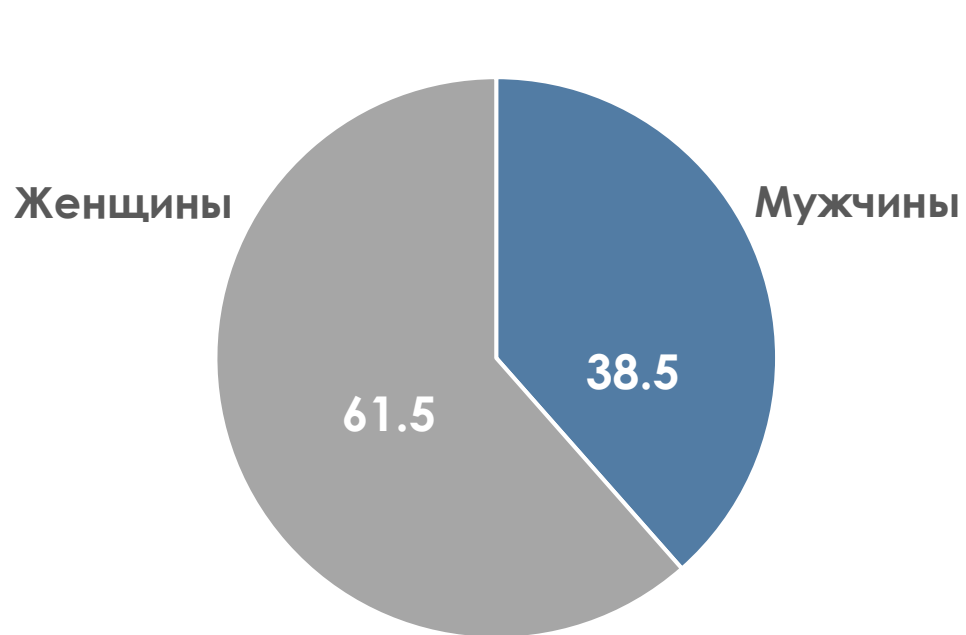

ПОКАЗАТЕЛИ АУДИТОРИИ ТЕЛЕКАНАЛОВ

12-18 СЕНТЯБРЯ 2022 Г.

МЕТОДОЛОГИЧЕСКИЕ ОСНОВЫ

Генеральная совокупность: городское население Республики Беларусь в возрасте 4 лет и старше.

Размер генеральной совокупности: 6 992 тысяч человек.

Количество измеряемых телеканалов: 18 телеканалов в измерении аудитории, 15 телеканалов в мониторинге.

Эфирные сутки: 05:00–29:00.

ПРОФИЛЬ ТЕЛЕЗРИТЕЛЯ, TgSat%

Среди телезрителей процент женщин выше, чем процент мужчин.

Наибольшее количество телезрителей было зарегистрировано в возрастных группах 35-54 и 65+ лет.

СРЕДНЕСУТОЧНЫЙ ОХВАТ ТЕЛЕВИДЕНИЯ (ТВ), AvRch%/000

В среднем ежедневно 58,6% (4 096 тыс. чел.) генеральной совокупности смотрели телевидение.