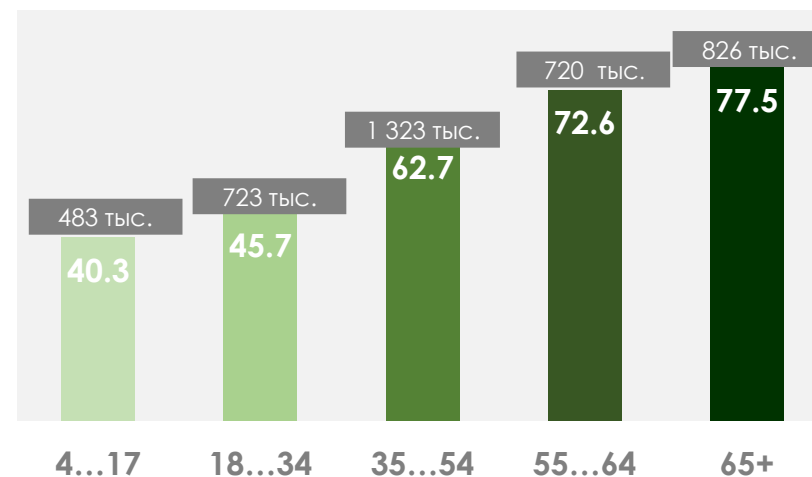

ПОКАЗАТЕЛИ АУДИТОРИИ ТЕЛЕКАНАЛОВ

12-18 СЕНТЯБРЯ 2022 Г.

МЕТОДОЛОГИЧЕСКИЕ ОСНОВЫ

Генеральная совокупность: городское население Республики Беларусь в возрасте 4 лет и старше.

Размер генеральной совокупности: 6 992 тысяч человек.

Количество измеряемых телеканалов: 18 телеканалов в измерении аудитории, 15 телеканалов в мониторинге.

Эфирные сутки: 05:00–29:00.

ПРОФИЛЬ ТЕЛЕЗРИТЕЛЯ, TgSat%

Среди телезрителей процент женщин выше, чем процент мужчин.

Наибольшее количество телезрителей было зарегистрировано в возрастных группах 35-54 и 65+ лет.

СРЕДНЕСУТОЧНЫЙ ОХВАТ ТЕЛЕВИДЕНИЯ (ТВ), AvRch%/000

В среднем ежедневно 58,6% (4 096 тыс. чел.) генеральной совокупности смотрели телевидение.

*На графиках отражено количество телезрителей в процентах и тысячах человек в каждой возрастной категории из генеральной совокупности

СРЕДНЕСУТОЧНЫЙ РЕЙТИНГ ТЕЛЕКАНАЛОВ, Rtg%

СРЕДНЕСУТОЧНАЯ ДОЛЯ ТЕЛЕКАНАЛОВ, Share%