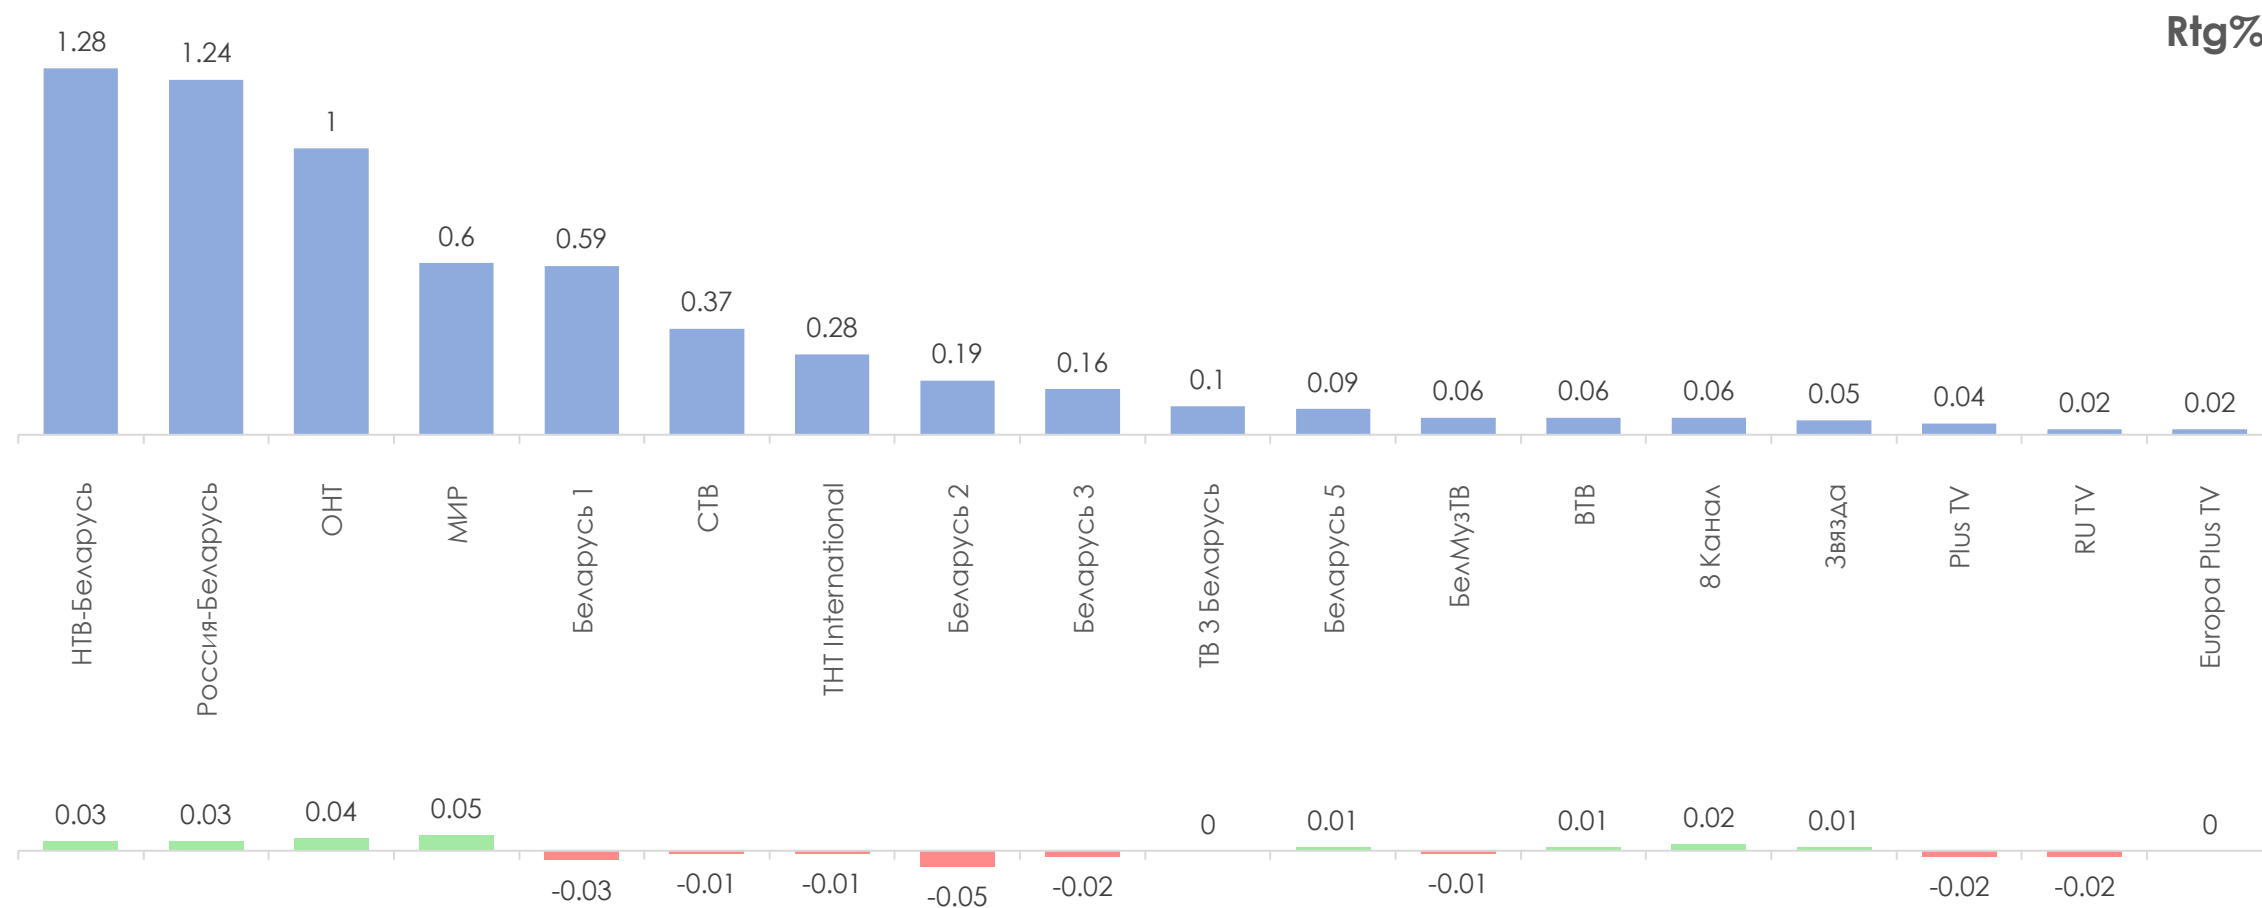

Количество измеряемых телеканалов: 18 телеканалов в измерении аудитории, 15 телеканалов в мониторинге.

Эфирные сутки: 05:00–29:00.

ПРОФИЛЬ ТЕЛЕЗРИТЕЛЯ, TgSat%

Среди телезрителей процент женщин выше, чем процент мужчин.

Наибольшее количество телезрителей было зарегистрировано в возрастных группах 35-54 и 65+ лет.

СРЕДНЕСУТОЧНЫЙ ОХВАТ ТЕЛЕВИДЕНИЯ (ТВ), AvRch%/000

В среднем ежедневно 58,6% (4 096 тыс. чел.) генеральной совокупности смотрели телевидение.

*На графиках отражено количество телезрителей в процентах и тысячах человек в каждой возрастной категории из генеральной совокупности

СРЕДНЕСУТОЧНЫЙ РЕЙТИНГ ТЕЛЕКАНАЛОВ, Rtg%

СРЕДНЕСУТОЧНАЯ ДОЛЯ ТЕЛЕКАНАЛОВ, Share%