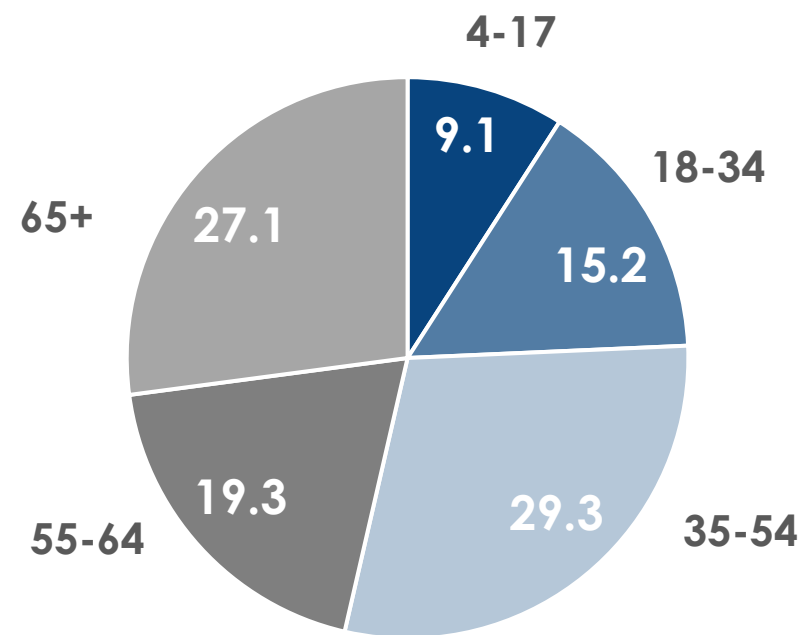

ПОКАЗАТЕЛИ АУДИТОРИИ ТЕЛЕКАНАЛОВ

12-18 СЕНТЯБРЯ 2022 Г.

МЕТОДОЛОГИЧЕСКИЕ ОСНОВЫ

Генеральная совокупность: городское население Республики Беларусь в возрасте 4 лет и старше.

Размер генеральной совокупности: 6 992 тысяч человек.

Количество измеряемых телеканалов: 18 телеканалов в измерении аудитории, 15 телеканалов в мониторинге.

Эфирные сутки: 05:00–29:00.

ПРОФИЛЬ ТЕЛЕЗРИТЕЛЯ, TgSat%

Среди телезрителей процент женщин выше, чем процент мужчин.

Наибольшее количество телезрителей было зарегистрировано в возрастных группах 35-54 и 65+ лет.

СРЕДНЕСУТОЧНЫЙ ОХВАТ ТЕЛЕВИДЕНИЯ (ТВ), AvRch%/000

В среднем ежедневно 58,6% (4 096 тыс. чел.) генеральной совокупности смотрели телевидение.