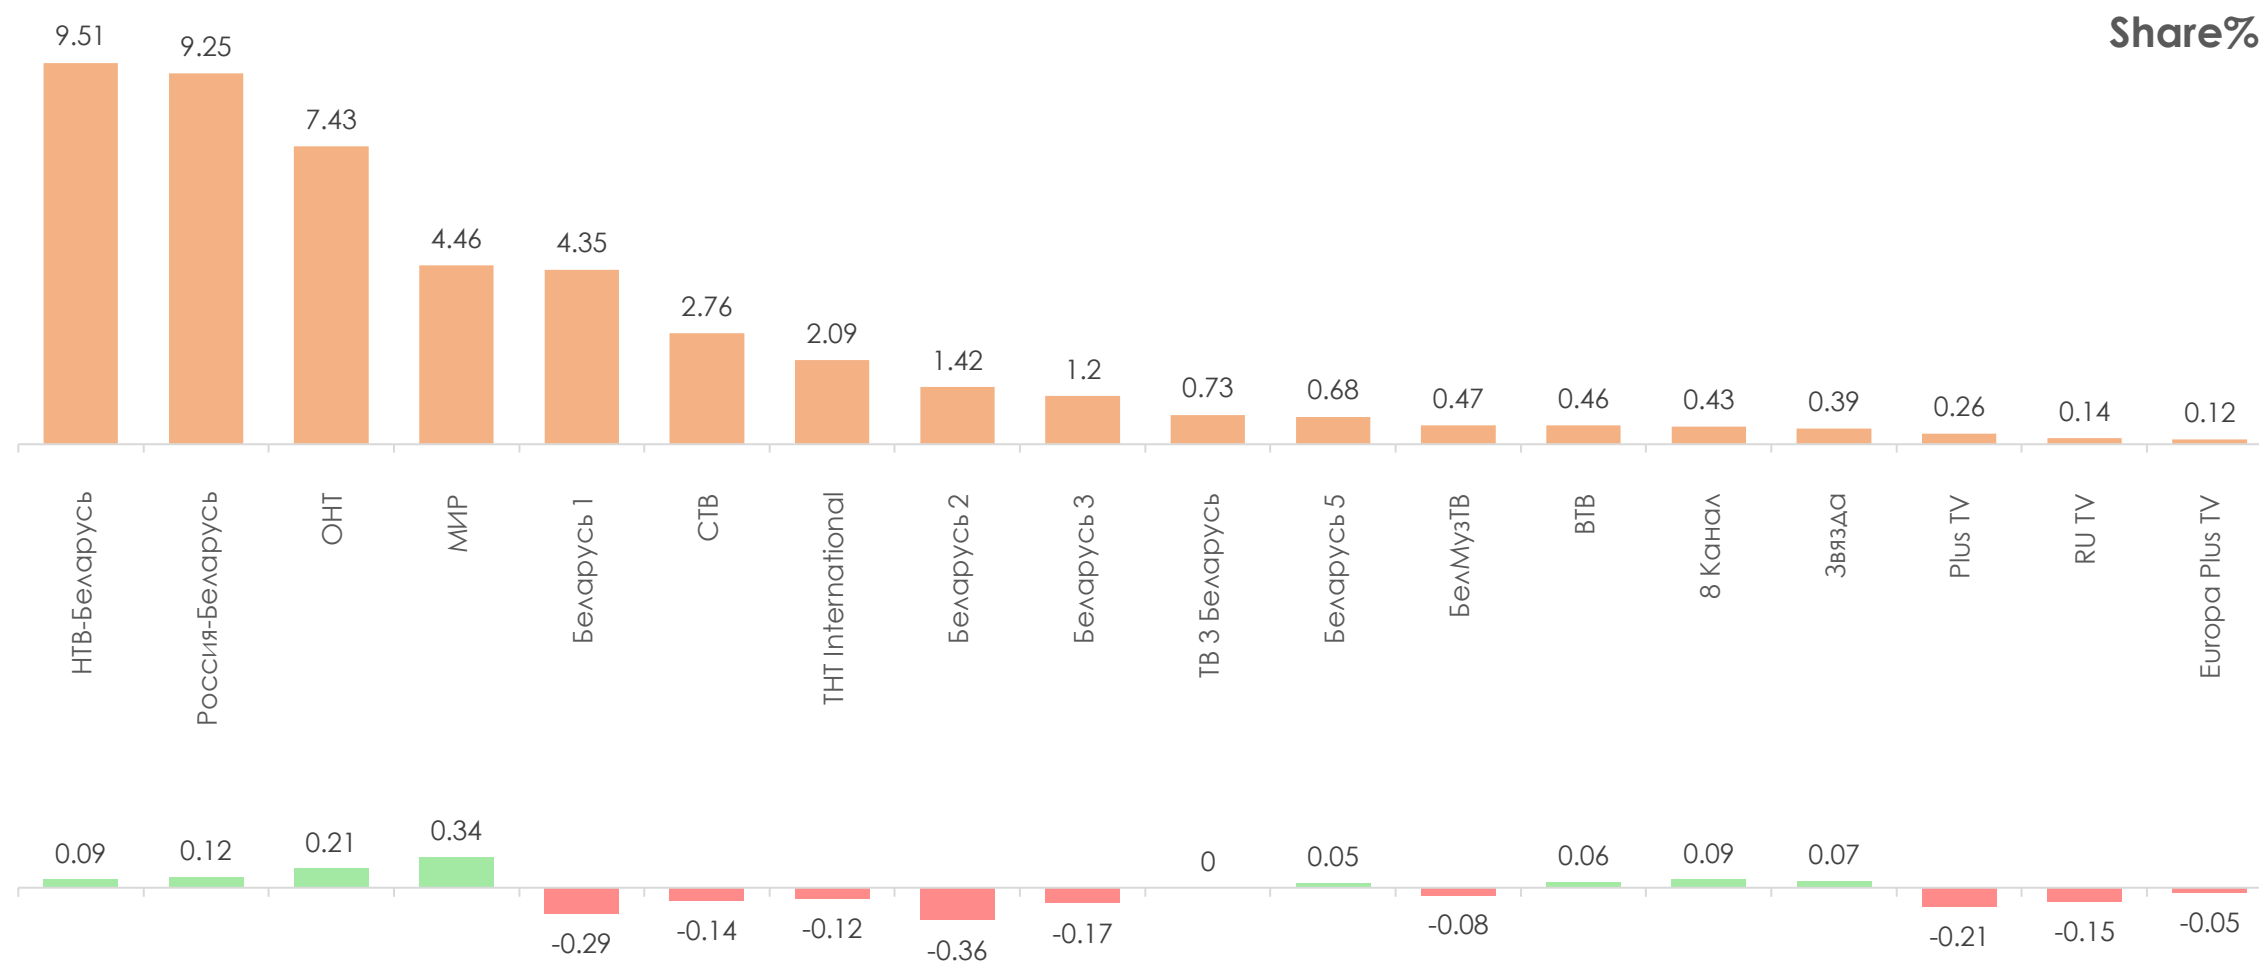

ПОКАЗАТЕЛИ АУДИТОРИИ ТЕЛЕКАНАЛОВ

12-18 СЕНТЯБРЯ 2022 Г.

МЕТОДОЛОГИЧЕСКИЕ ОСНОВЫ

Генеральная совокупность: городское население Республики Беларусь в возрасте 4 лет и старше.

Размер генеральной совокупности: 6 992 тысяч человек.

Количество измеряемых телеканалов: 18 телеканалов в измерении аудитории, 15 телеканалов в мониторинге.

Эфирные сутки: 05:00–29:00.

ПРОФИЛЬ ТЕЛЕЗРИТЕЛЯ, TgSat%

Среди телезрителей процент женщин выше, чем процент мужчин.

Наибольшее количество телезрителей было зарегистрировано в возрастных группах 35-54 и 65+ лет.

СРЕДНЕСУТОЧНЫЙ ОХВАТ ТЕЛЕВИДЕНИЯ (ТВ), AvRch%/000

В среднем ежедневно 58,6% (4 096 тыс. чел.) генеральной совокупности смотрели телевидение.

*На графиках отражено количество телезрителей в процентах и тысячах человек в каждой возрастной категории из генеральной совокупности

СРЕДНЕСУТОЧНЫЙ РЕЙТИНГ ТЕЛЕКАНАЛОВ, Rtg%

СРЕДНЕСУТОЧНАЯ ДОЛЯ ТЕЛЕКАНАЛОВ, Share%