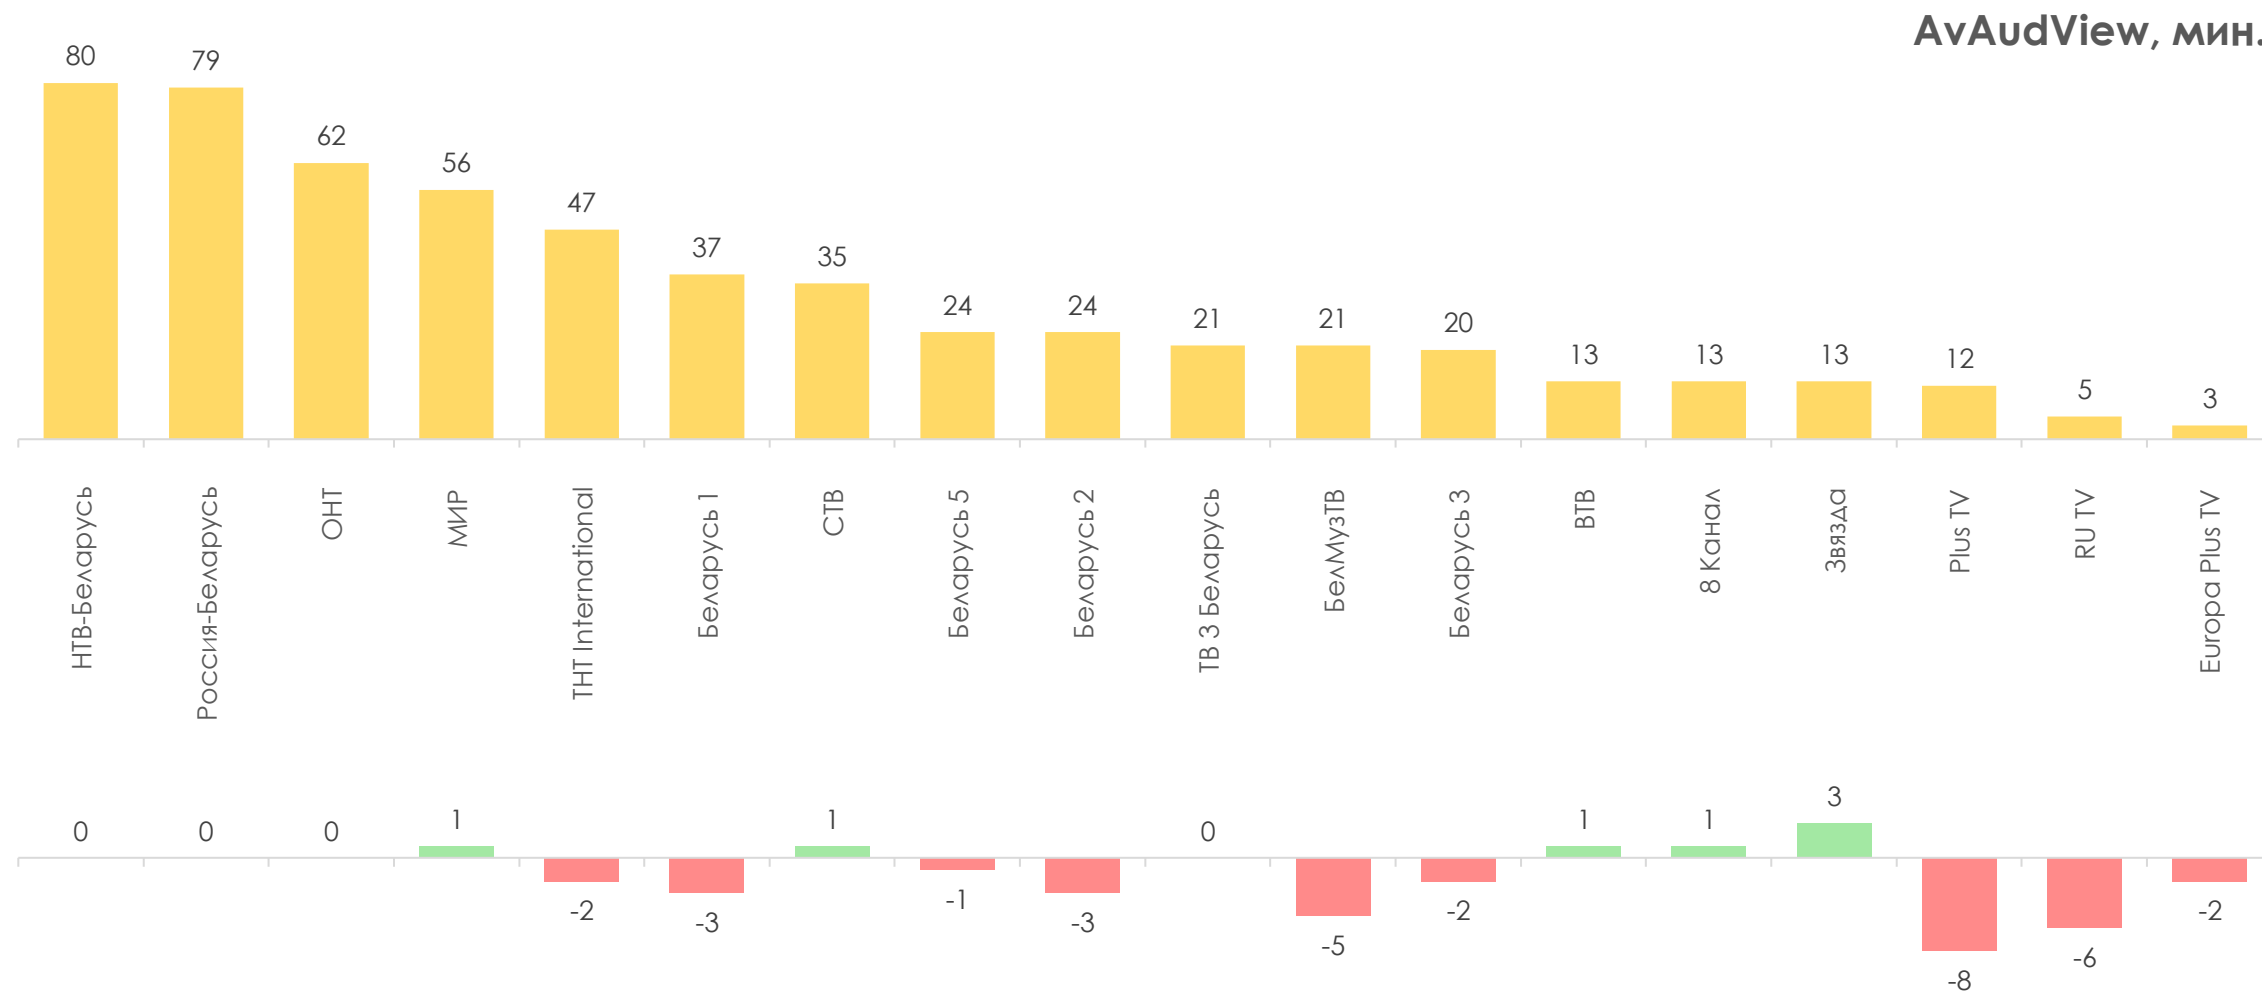

СРЕДНЕЕ ВРЕМЯ ПРОСМОТРА СРЕДИ ЗРИТЕЛЕЙ, AvAud(View), мин.