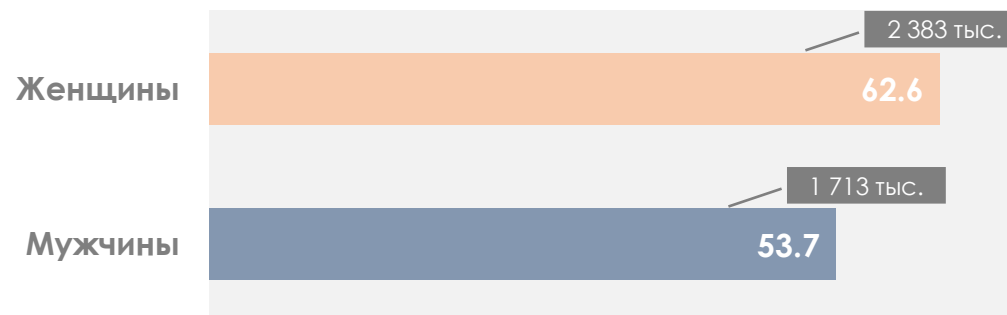

ПОКАЗАТЕЛИ АУДИТОРИИ ТЕЛЕКАНАЛОВ

12-18 СЕНТЯБРЯ 2022 Г.

МЕТОДОЛОГИЧЕСКИЕ ОСНОВЫ

Генеральная совокупность: городское население Республики Беларусь в возрасте 4 лет и старше.

Размер генеральной совокупности: 6 992 тысяч человек.

Количество измеряемых телеканалов: 18 телеканалов в измерении аудитории, 15 телеканалов в мониторинге.

Эфирные сутки: 05:00–29:00.

ПРОФИЛЬ ТЕЛЕЗРИТЕЛЯ, TgSat%

Среди телезрителей процент женщин выше, чем процент мужчин.

Наибольшее количество телезрителей было зарегистрировано в возрастных группах 35-54 и 65+ лет.

СРЕДНЕСУТОЧНЫЙ ОХВАТ ТЕЛЕВИДЕНИЯ (ТВ), AvRch%/000

В среднем ежедневно 58,6% (4 096 тыс. чел.) генеральной совокупности смотрели телевидение.