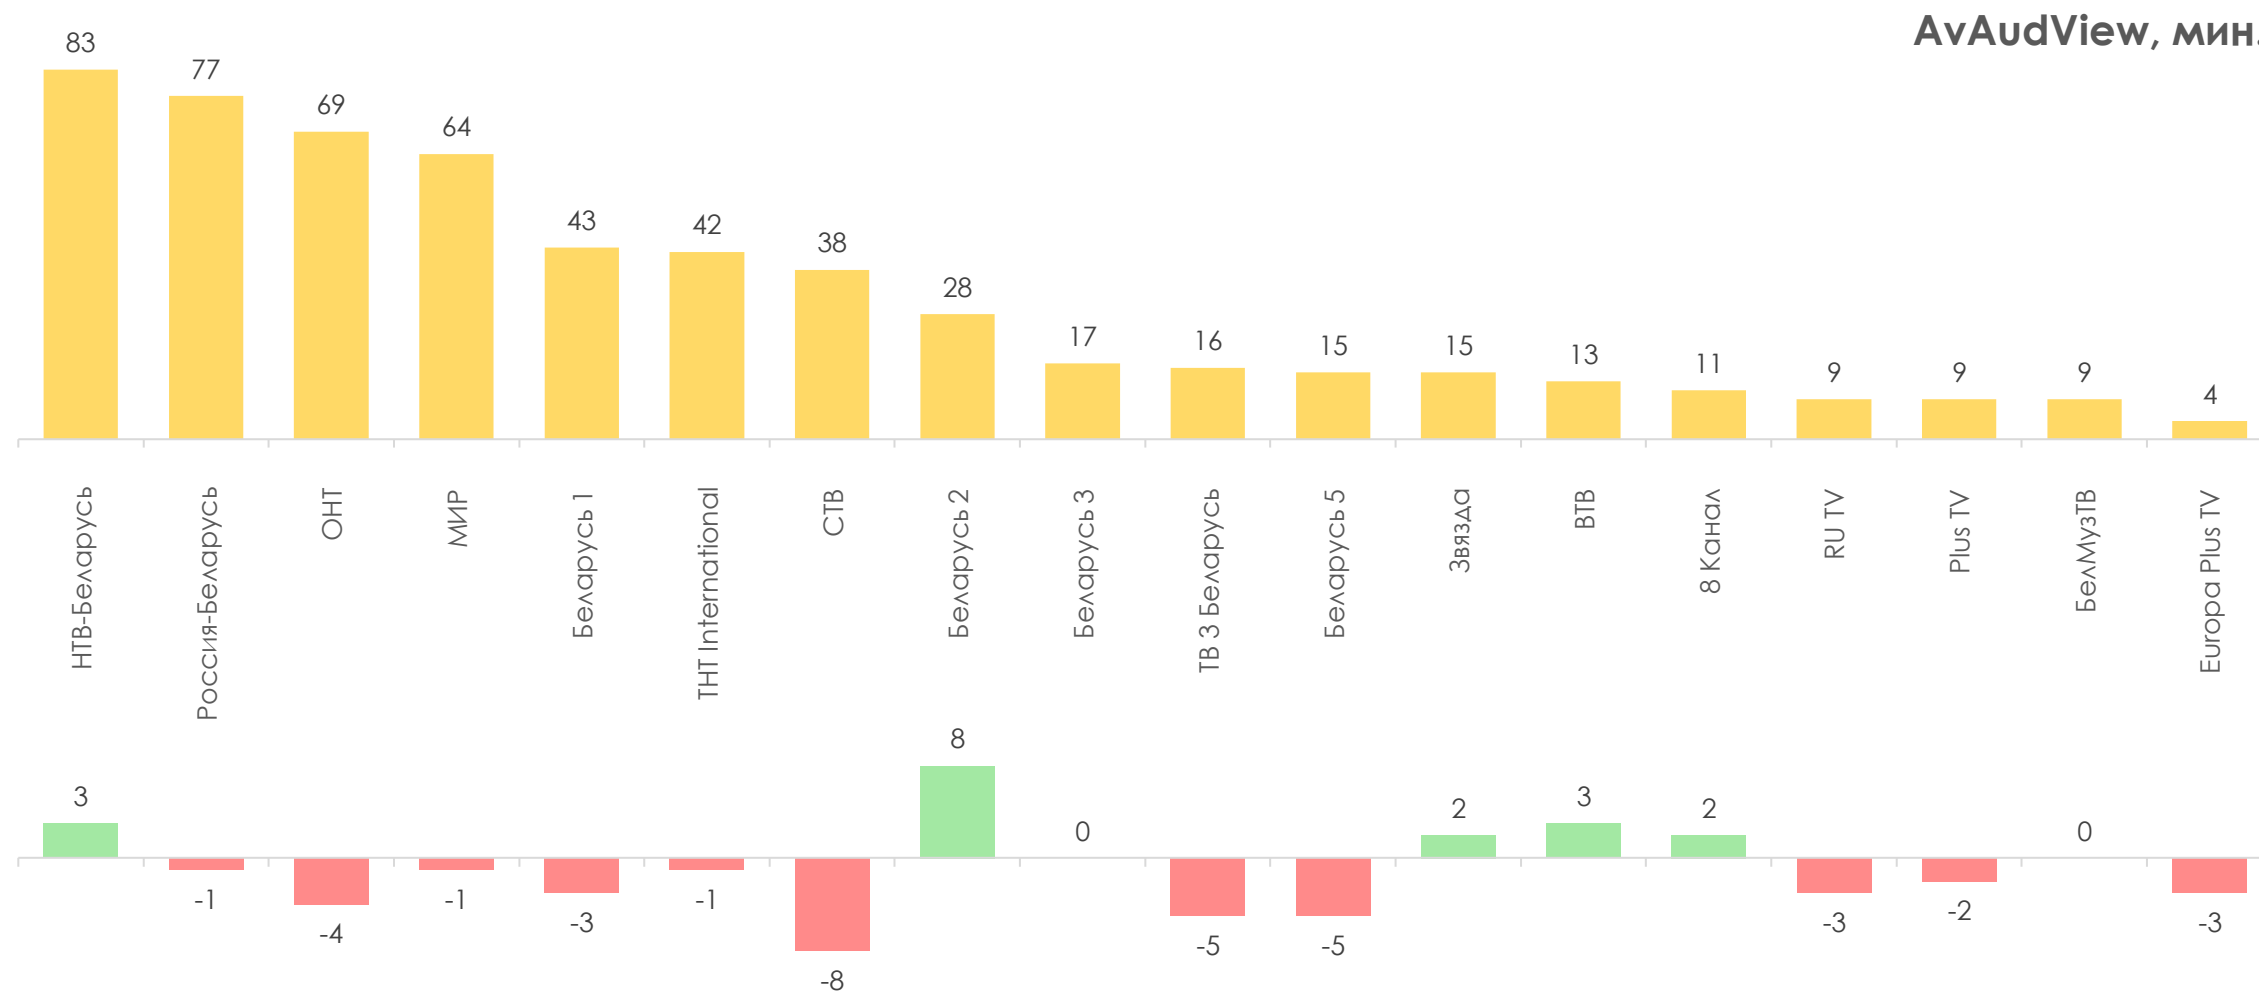

Количество измеряемых телеканалов: 18 телеканалов в измерении аудитории, 15 телеканалов в мониторинге.

Эфирные сутки: 05:00–29:00.

ПРОФИЛЬ ТЕЛЕЗРИТЕЛЯ, TgSat%

Среди телезрителей процент женщин выше, чем процент мужчин.

*На графиках отражено количество телезрителей в процентах и тысячах человек в каждой возрастной категории из генеральной совокупности

СРЕДНЕСУТОЧНЫЙ РЕЙТИНГ ТЕЛЕКАНАЛОВ, Rtg%

СРЕДНЕСУТОЧНАЯ ДОЛЯ ТЕЛЕКАНАЛОВ, Share%

СРЕДНЕСУТОЧНЫЙ ОХВАТ ТЕЛЕКАНАЛОВ, AvRch%

СРЕДНЕЕ ВРЕМЯ ПРОСМОТРА СРЕДИ ЗРИТЕЛЕЙ, AvAud(View), мин.

ТОП ПРОГРАММА НА КАЖДОМ КАНАЛЕ

Программа	Канал	Дата	Начало	Окончание	Rtg%
Привет, Андрей!	Россия-Беларусь	06.08.2022	20:57:13	22:41:14	6.02
Пес 2	НТВ-Беларусь	04.08.2022	20:08:26	21:06:53	4.52
Новости (20:00)	ОНТ	04.08.2022	20:06:23	20:28:14	3.73
Дорогая подруга	Беларусь 1	07.08.2022	19:44:35	20:39:41	2.67
Дела судебные. Новые истории	МИР	05.08.2022	15:12:45	15:58:19	1.88
Невероятно интересные истории	СТВ	03.08.2022	21:40:27	22:29:37	1.73
Слепая	Беларусь 2	02.08.2022	20:35:32	21:06:46	1.39
СашаТаня	TNT International	01.08.2022	19:42:28	19:58:25	1.19
Сержант милиции	Беларусь 3	07.08.2022	21:02:30	22:08:17	0.78
Слепая	ТВ 3 Беларусь	04.08.2022	19:29:54	19:56:01	0.65
Родком	ВТВ	07.08.2022	21:08:11	21:38:07	0.49
Футбол. Лига конференций УЕФА. 2022-2023	Беларусь 5	04.08.2022	20:59:58	21:51:23	0.4
Хит за хитом	RU TV	06.08.2022	13:03:01	13:20:41	0.33
Битва шефов	БелМузТВ	06.08.2022	19:30:48	21:29:24	0.23
НIT NON STOP	Europa Plus TV	02.08.2022	20:59:03	22:02:48	0.12