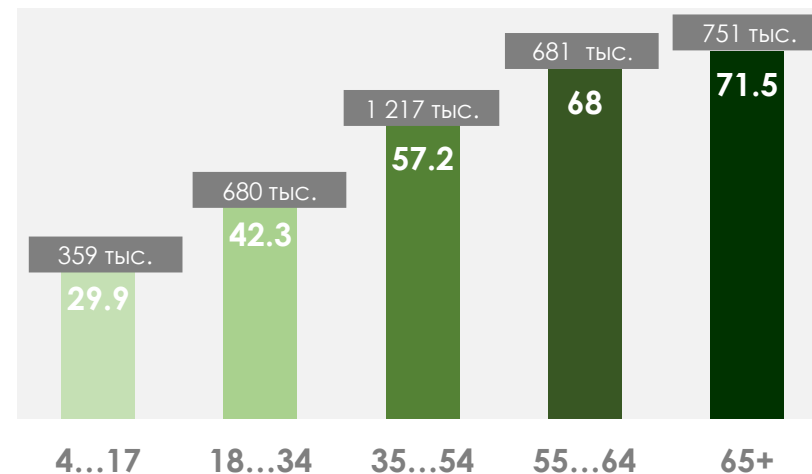

ПОКАЗАТЕЛИ АУДИТОРИИ ТЕЛЕКАНАЛОВ

01-07 АВГУСТА 2022 Г.

МЕТОДОЛОГИЧЕСКИЕ ОСНОВЫ

Генеральная совокупность: городское население Республики Беларусь в возрасте 4 лет и старше.

Размер генеральной совокупности: 6 992 тысяч человек.

Количество измеряемых телеканалов: 18 телеканалов в измерении аудитории, 15 телеканалов в мониторинге.

Эфирные сутки: 05:00–29:00.

ПРОФИЛЬ ТЕЛЕЗРИТЕЛЯ, TgSat%

Среди телезрителей процент женщин выше, чем процент мужчин.

Количество телезрителей в возрастных группах 35-54 и 65+ было примерно одинаковым.

СРЕДНЕСУТОЧНЫЙ ОХВАТ ТЕЛЕВИДЕНИЯ (ТВ), AvRch%/000

В среднем ежедневно 52,8% (3 689 тыс. чел.) генеральной совокупности смотрели телевидение.

*На графиках отражено количество телезрителей в процентах и тысячах человек в каждой возрастной категории из генеральной совокупности

СРЕДНЕСУТОЧНЫЙ РЕЙТИНГ ТЕЛЕКАНАЛОВ, Rtg%

СРЕДНЕСУТОЧНАЯ ДОЛЯ ТЕЛЕКАНАЛОВ, Share%