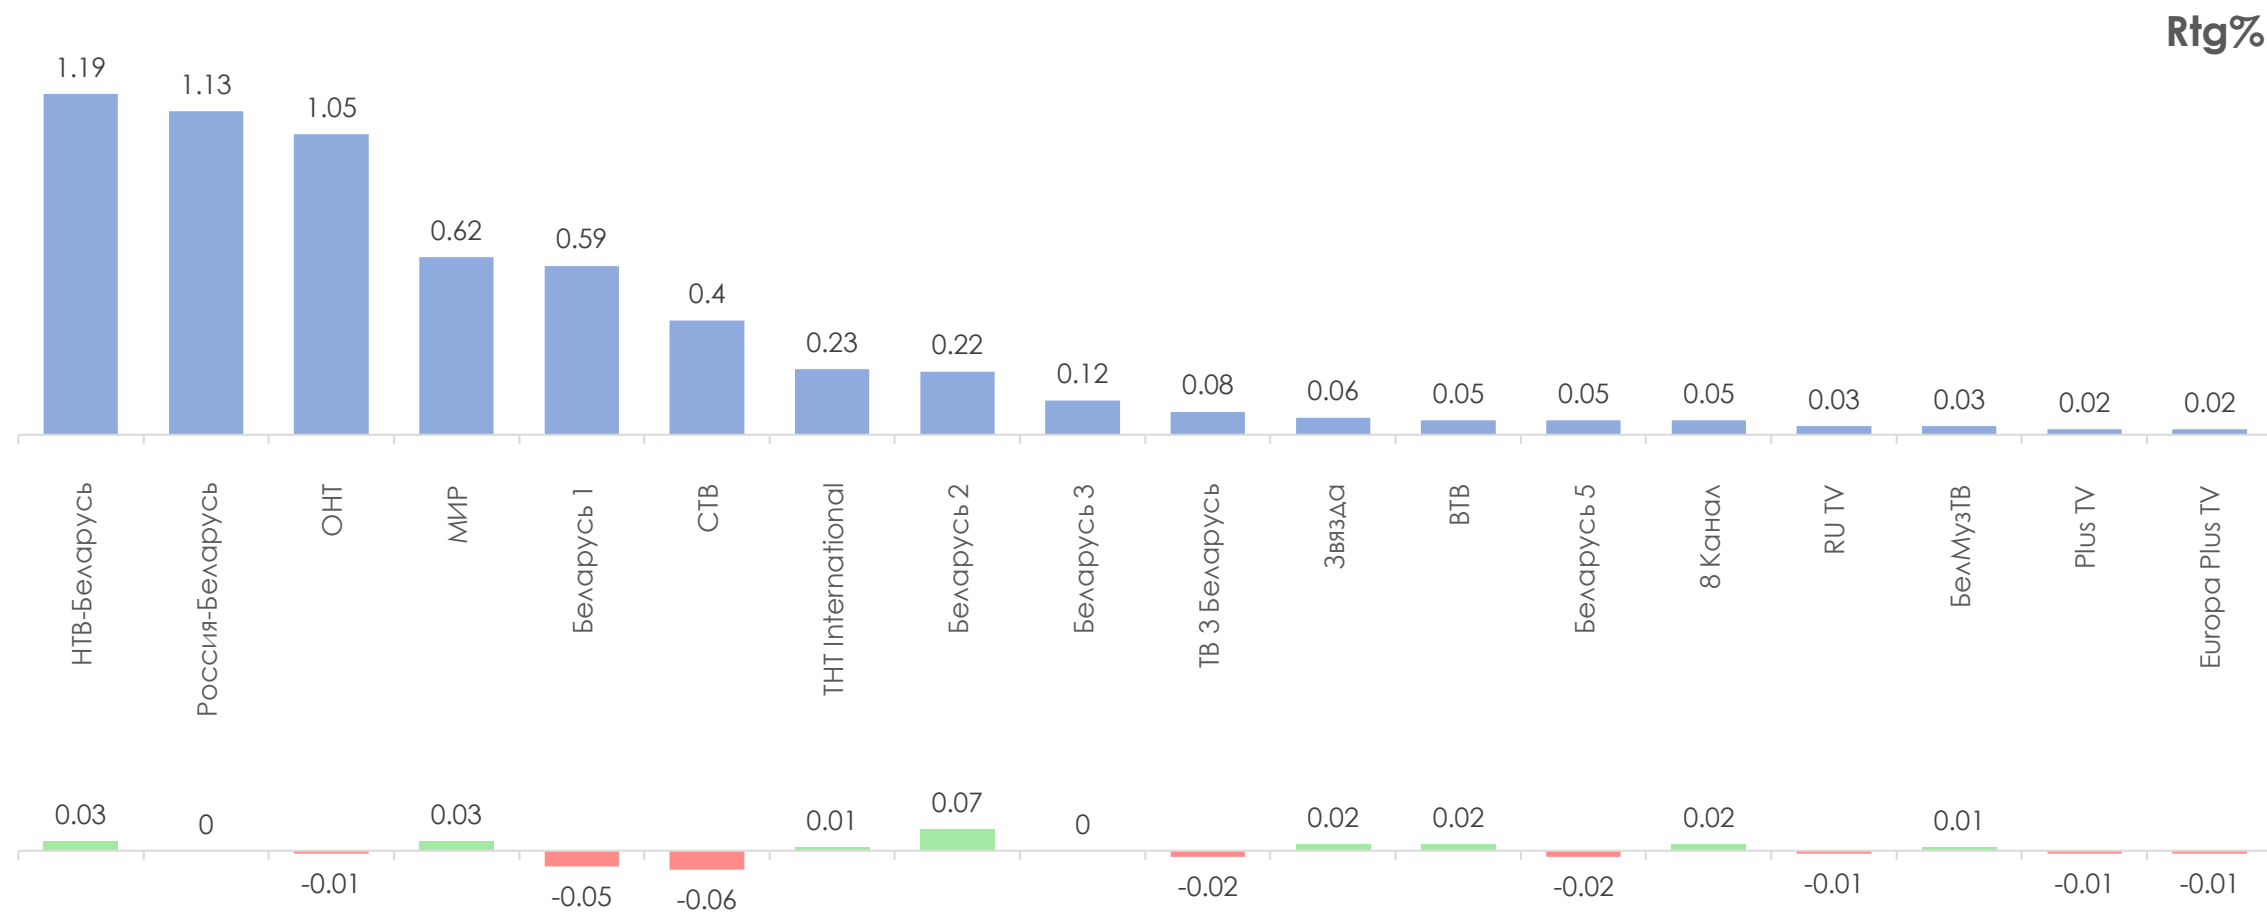

Количество измеряемых телеканалов: 18 телеканалов в измерении аудитории, 15 телеканалов в мониторинге.

Эфирные сутки: 05:00–29:00.

ПРОФИЛЬ ТЕЛЕЗРИТЕЛЯ, TgSat%

Среди телезрителей процент женщин выше, чем процент мужчин.

Количество телезрителей в возрастных группах 35-54 и 65+ было примерно одинаковым.

СРЕДНЕСУТОЧНЫЙ ОХВАТ ТЕЛЕВИДЕНИЯ (ТВ), AvRch%/000

В среднем ежедневно 52,8% (3 689 тыс. чел.) генеральной совокупности смотрели телевидение.

*На графиках отражено количество телезрителей в процентах и тысячах человек в каждой возрастной категории из генеральной совокупности

СРЕДНЕСУТОЧНЫЙ РЕЙТИНГ ТЕЛЕКАНАЛОВ, Rtg%

СРЕДНЕСУТОЧНАЯ ДОЛЯ ТЕЛЕКАНАЛОВ, Share%