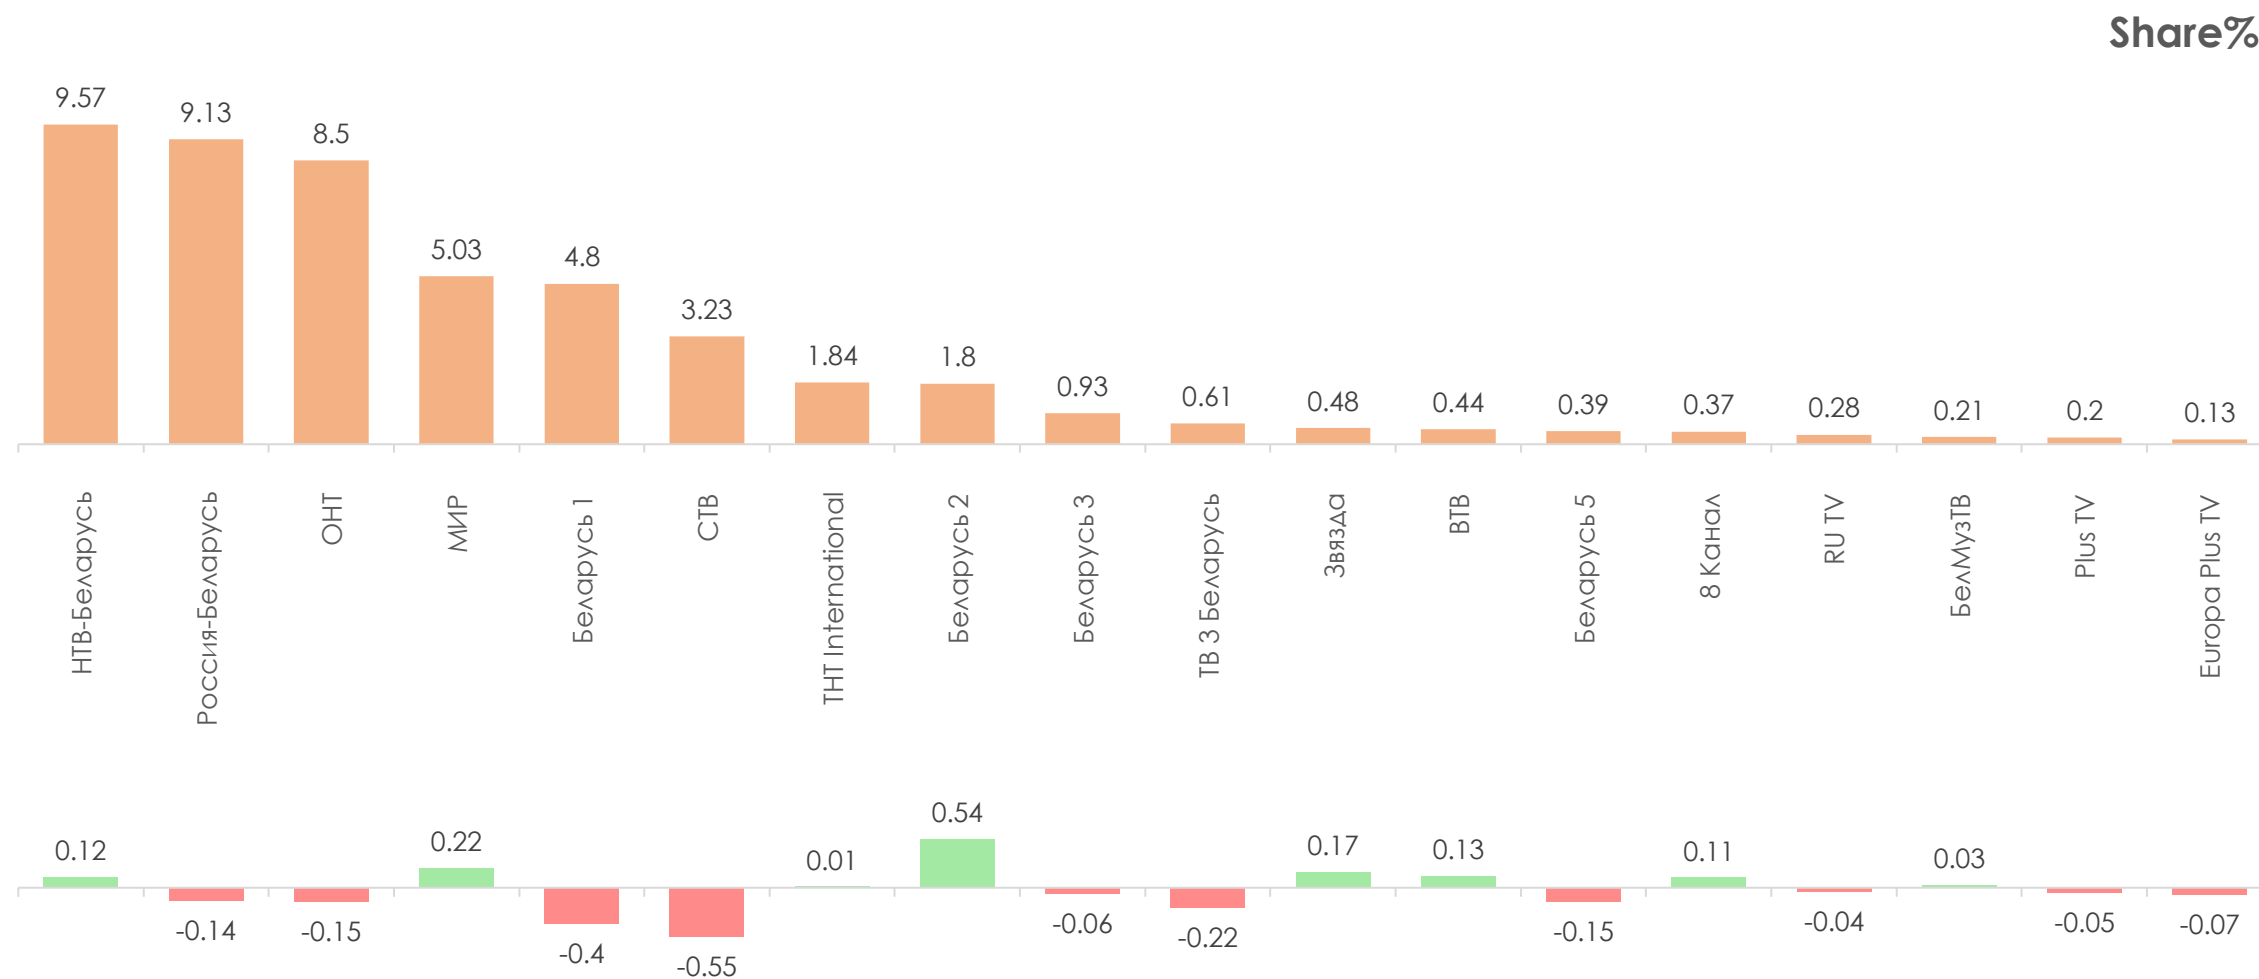

Количество измеряемых телеканалов: 18 телеканалов в измерении аудитории, 15 телеканалов в мониторинге.

Эфирные сутки: 05:00–29:00.

ПРОФИЛЬ ТЕЛЕЗРИТЕЛЯ, TgSat%

Среди телезрителей процент женщин выше, чем процент мужчин.

Количество телезрителей в возрастных группах 35-54 и 65+ было примерно одинаковым.

СРЕДНЕСУТОЧНЫЙ ОХВАТ ТЕЛЕВИДЕНИЯ (ТВ), AvRch%/000

В среднем ежедневно 52,8% (3 689 тыс. чел.) генеральной совокупности смотрели телевидение.

*На графиках отражено количество телезрителей в процентах и тысячах человек в каждой возрастной категории из генеральной совокупности

СРЕДНЕСУТОЧНЫЙ РЕЙТИНГ ТЕЛЕКАНАЛОВ, Rtg%

СРЕДНЕСУТОЧНАЯ ДОЛЯ ТЕЛЕКАНАЛОВ, Share%

СРЕДНЕСУТОЧНЫЙ ОХВАТ ТЕЛЕКАНАЛОВ, AvRch%

СРЕДНЕЕ ВРЕМЯ ПРОСМОТРА СРЕДИ ЗРИТЕЛЕЙ, AvAud(View), мин.

ТОП ПРОГРАММА НА КАЖДОМ КАНАЛЕ

Программа	Канал	Дата	Начало	Окончание	Rtg%
Привет, Андрей!	Россия-Беларусь	06.08.2022	20:57:13	22:41:14	6.02
Пес 2	НТВ-Беларусь	04.08.2022	20:08:26	21:06:53	4.52
Новости (20:00)	ОНТ	04.08.2022	20:06:23	20:28:14	3.73
Дорогая подруга	Беларусь 1	07.08.2022	19:44:35	20:39:41	2.67
Дела судебные. Новые истории	МИР	05.08.2022	15:12:45	15:58:19	1.88
Невероятно интересные истории	СТВ	03.08.2022	21:40:27	22:29:37	1.73
Слепая	Беларусь 2	02.08.2022	20:35:32	21:06:46	1.39
СашаТаня	TNT International	01.08.2022	19:42:28	19:58:25	1.19
Сержант милиции	Беларусь 3	07.08.2022	21:02:30	22:08:17	0.78
Слепая	ТВ 3 Беларусь	04.08.2022	19:29:54	19:56:01	0.65
Родком	ВТВ	07.08.2022	21:08:11	21:38:07	0.49
Футбол. Лига конференций УЕФА. 2022-2023	Беларусь 5	04.08.2022	20:59:58	21:51:23	0.4
Хит за хитом	RU TV	06.08.2022	13:03:01	13:20:41	0.33
Битва шефов	БелМузТВ	06.08.2022	19:30:48	21:29:24	0.23
НIT NON STOP	Europa Plus TV	02.08.2022	20:59:03	22:02:48	0.12