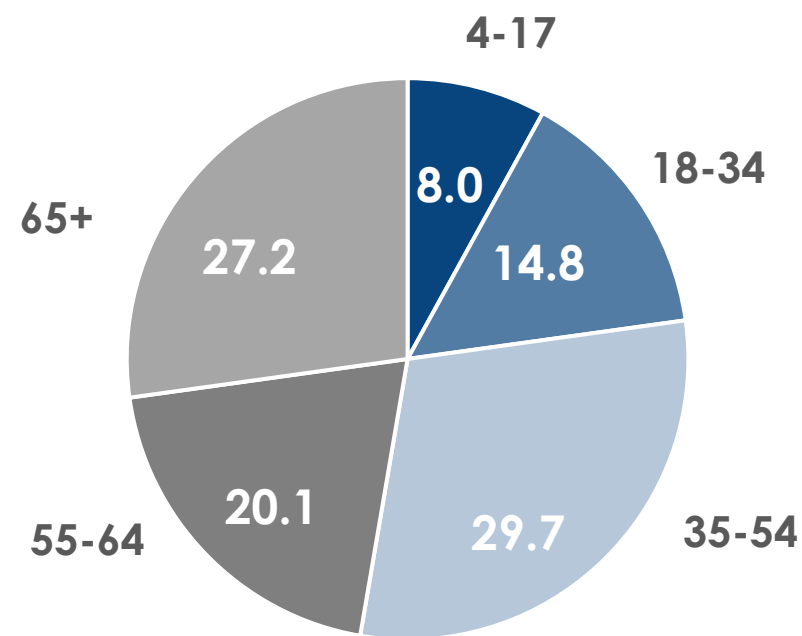

ПОКАЗАТЕЛИ АУДИТОРИИ ТЕЛЕКАНАЛОВ

01-07 АВГУСТА 2022 Г.

МЕТОДОЛОГИЧЕСКИЕ ОСНОВЫ

Генеральная совокупность: городское население Республики Беларусь в возрасте 4 лет и старше.

Размер генеральной совокупности: 6 992 тысяч человек.

Количество измеряемых телеканалов: 18 телеканалов в измерении аудитории, 15 телеканалов в мониторинге.

Эфирные сутки: 05:00–29:00.

ПРОФИЛЬ ТЕЛЕЗРИТЕЛЯ, TgSat%

Среди телезрителей процент женщин выше, чем процент мужчин.

Количество телезрителей в возрастных группах 35-54 и 65+ было примерно одинаковым.

СРЕДНЕСУТОЧНЫЙ ОХВАТ ТЕЛЕВИДЕНИЯ (ТВ), AvRch%/000

В среднем ежедневно 52,8% (3 689 тыс. чел.) генеральной совокупности смотрели телевидение.