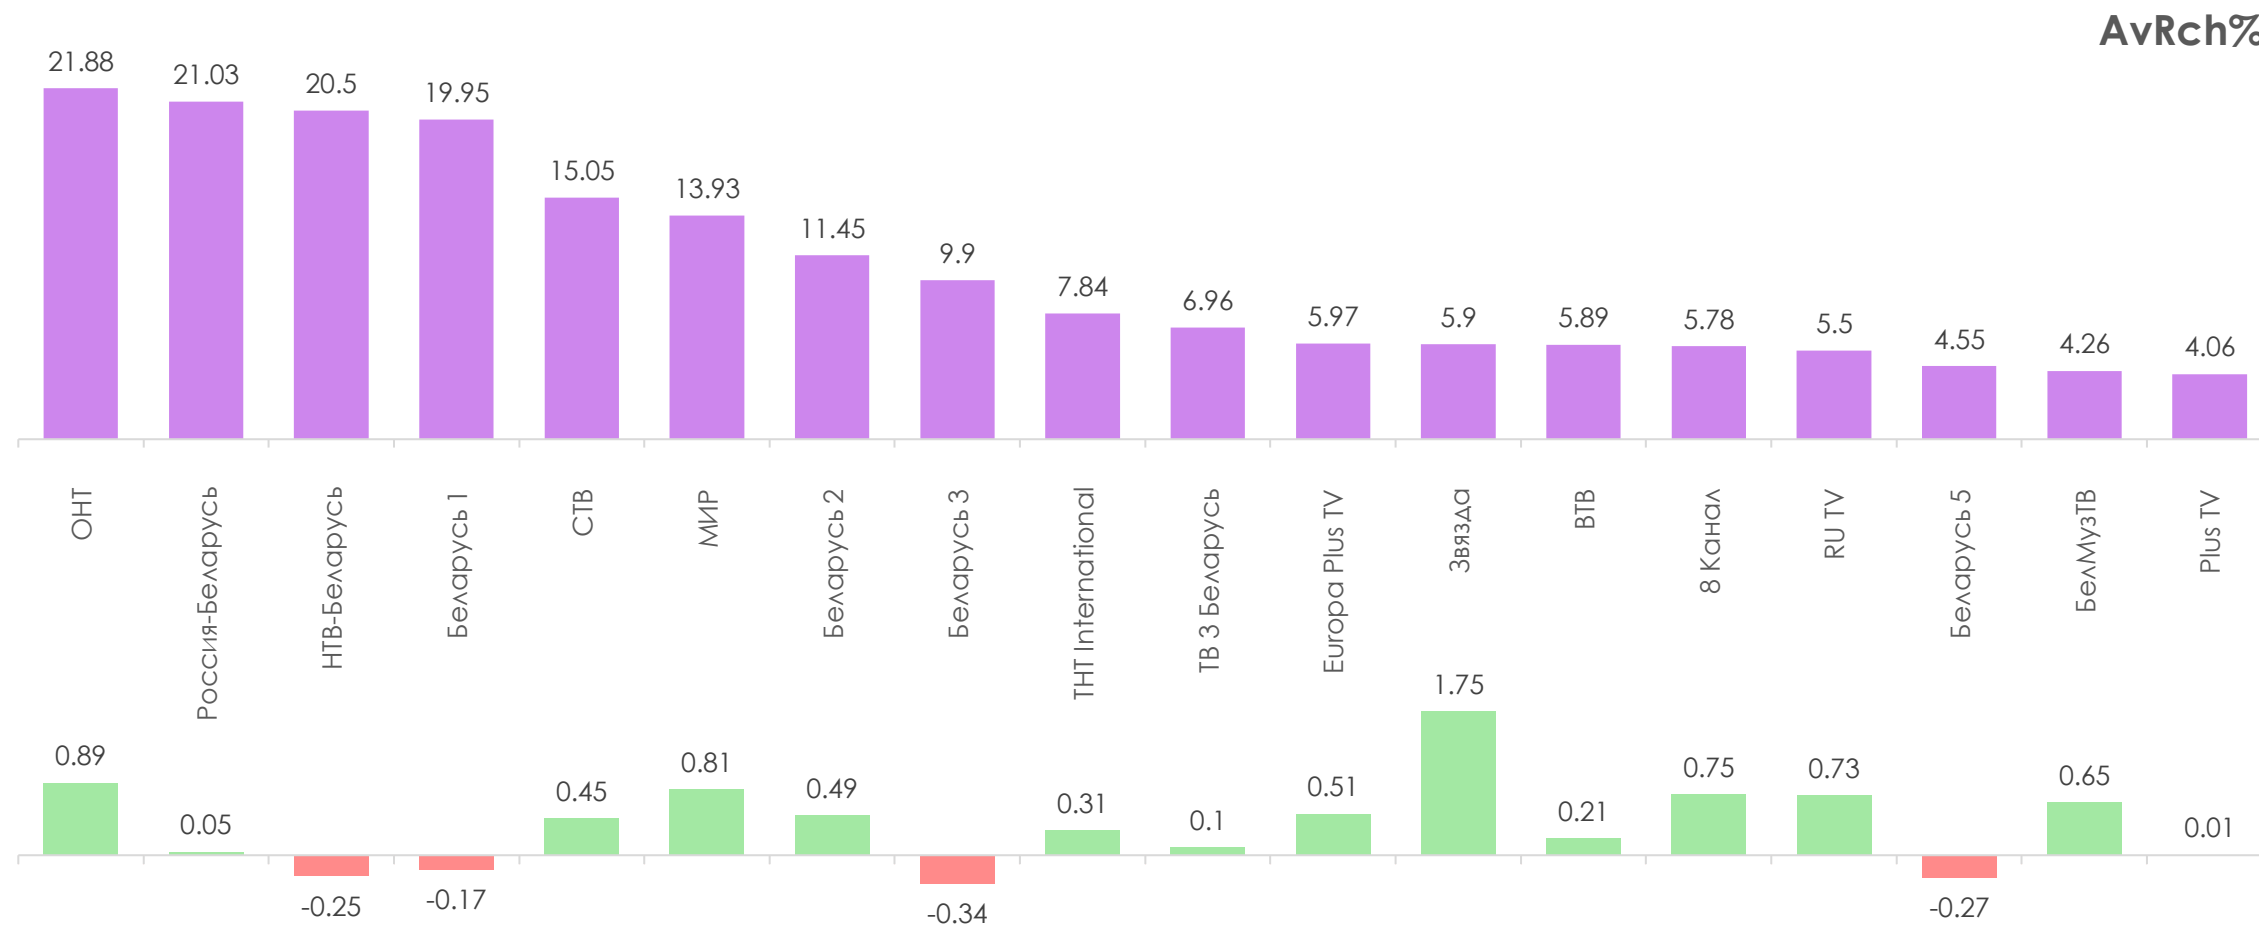

*На графиках отражено количество телезрителей в процентах и тысячах человек в каждой возрастной категории из генеральной совокупности

СРЕДНЕСУТОЧНЫЙ РЕЙТИНГ ТЕЛЕКАНАЛОВ, Rtg%

СРЕДНЕСУТОЧНАЯ ДОЛЯ ТЕЛЕКАНАЛОВ, Share%

СРЕДНЕСУТОЧНЫЙ ОХВАТ ТЕЛЕКАНАЛОВ, AvRch%

СРЕДНЕЕ ВРЕМЯ ПРОСМОТРА СРЕДИ ЗРИТЕЛЕЙ, AvAud(View), мин.

ТОП ПРОГРАММА НА КАЖДОМ КАНАЛЕ

Программа	Канал	Дата	Начало	Окончание	Rtg%
Привет, Андрей!	Россия-Беларусь	06.08.2022	20:57:13	22:41:14	6.02
Пес 2	НТВ-Беларусь	04.08.2022	20:08:26	21:06:53	4.52
Новости (20:00)	ОНТ	04.08.2022	20:06:23	20:28:14	3.73
Дорогая подруга	Беларусь 1	07.08.2022	19:44:35	20:39:41	2.67
Дела судебные. Новые истории	МИР	05.08.2022	15:12:45	15:58:19	1.88
Невероятно интересные истории	СТВ	03.08.2022	21:40:27	22:29:37	1.73
Слепая	Беларусь 2	02.08.2022	20:35:32	21:06:46	1.39
СашаТаня	TNT International	01.08.2022	19:42:28	19:58:25	1.19
Сержант милиции	Беларусь 3	07.08.2022	21:02:30	22:08:17	0.78
Слепая	ТВ 3 Беларусь	04.08.2022	19:29:54	19:56:01	0.65
Родком	ВТВ	07.08.2022	21:08:11	21:38:07	0.49
Футбол. Лига конференций УЕФА. 2022-2023	Беларусь 5	04.08.2022	20:59:58	21:51:23	0.4
Хит за хитом	RU TV	06.08.2022	13:03:01	13:20:41	0.33
Битва шефов	БелМузТВ	06.08.2022	19:30:48	21:29:24	0.23
НIT NON STOP	Europa Plus TV	02.08.2022	20:59:03	22:02:48	0.12