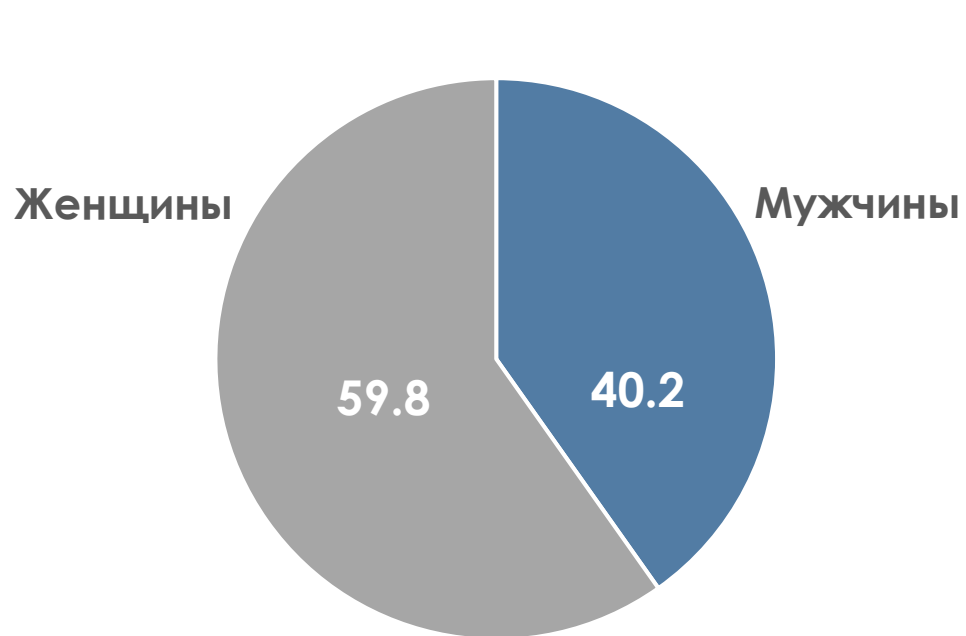

ПОКАЗАТЕЛИ АУДИТОРИИ ТЕЛЕКАНАЛОВ

01-07 АВГУСТА 2022 Г.

МЕТОДОЛОГИЧЕСКИЕ ОСНОВЫ

Генеральная совокупность: городское население Республики Беларусь в возрасте 4 лет и старше.

Размер генеральной совокупности: 6 992 тысяч человек.

Количество измеряемых телеканалов: 18 телеканалов в измерении аудитории, 15 телеканалов в мониторинге.

Эфирные сутки: 05:00–29:00.

ПРОФИЛЬ ТЕЛЕЗРИТЕЛЯ, TgSat%

Среди телезрителей процент женщин выше, чем процент мужчин.

Количество телезрителей в возрастных группах 35-54 и 65+ было примерно одинаковым.

СРЕДНЕСУТОЧНЫЙ ОХВАТ ТЕЛЕВИДЕНИЯ (ТВ), AvRch%/000

В среднем ежедневно 52,8% (3 689 тыс. чел.) генеральной совокупности смотрели телевидение.