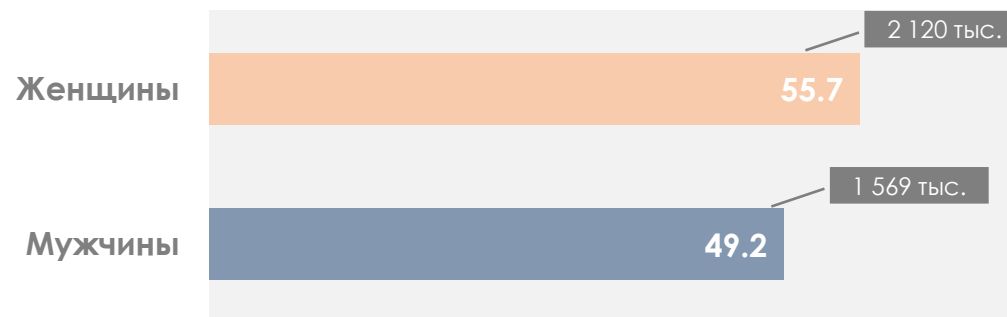

СРЕДНЕСУТОЧНЫЙ ОХВАТ ТЕЛЕВИДЕНИЯ (ТВ), AvRch%/000

В среднем ежедневно 52,8% (3 689 тыс. чел.) генеральной совокупности смотрели телевидение.

*На графиках отражено количество телезрителей в процентах и тысячах человек в каждой возрастной категории из генеральной совокупности