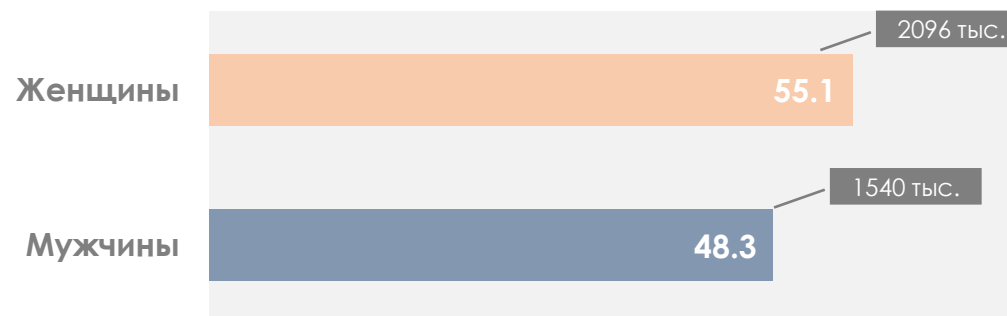

СРЕДНЕСУТОЧНЫЙ ОХВАТ ТЕЛЕВИДЕНИЯ (ТВ), AvRch%/000

В среднем ежедневно 52% (3 636 тыс. чел.) генеральной совокупности смотрели телевидение.

*На графиках отражено количество телезрителей в процентах от генеральной совокупности и тысячах человек.