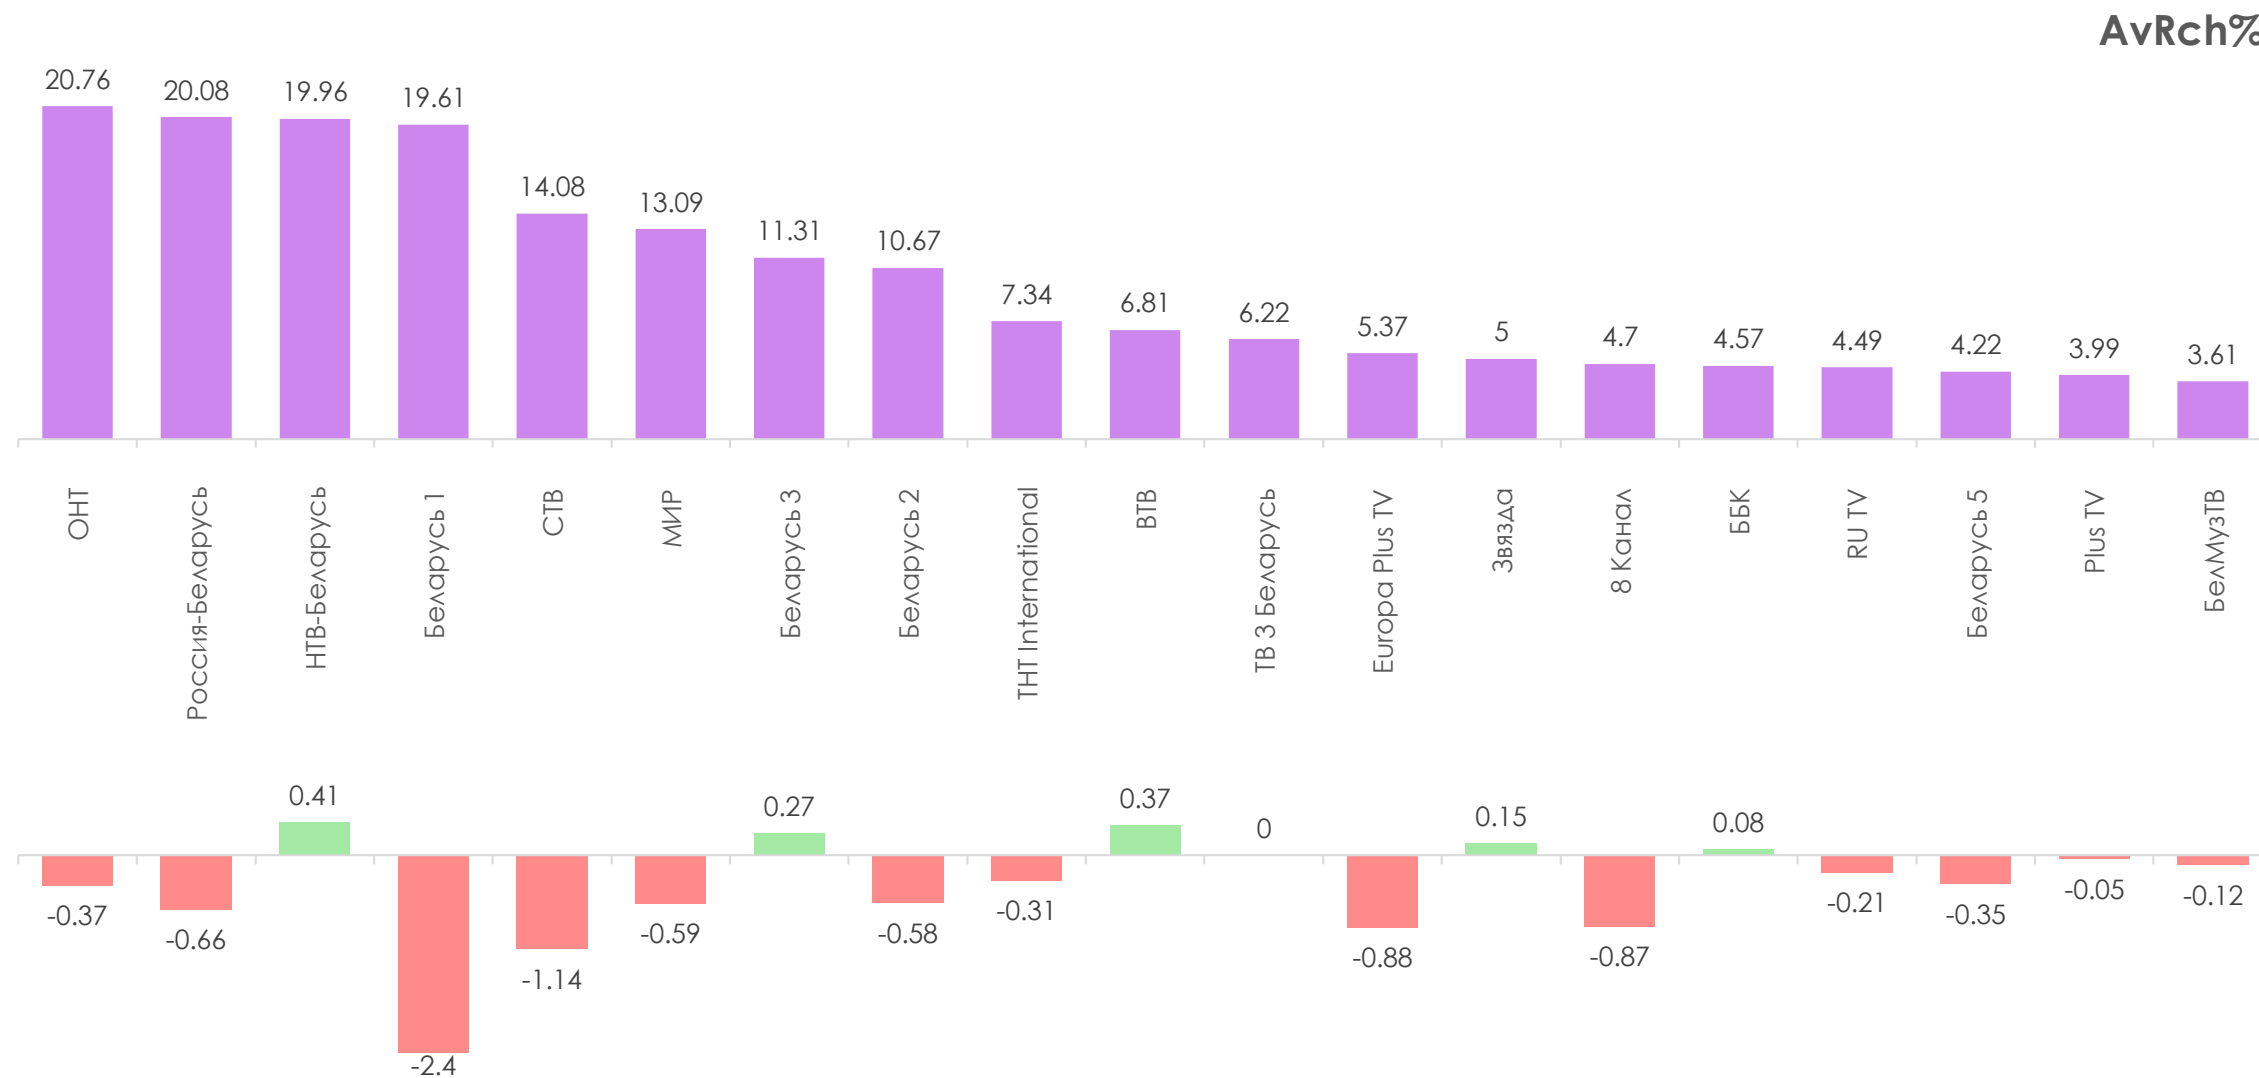

Количество измеряемых телеканалов: 19 телеканалов в измерении аудитории, 15 телеканалов в мониторинге.

Эфирные сутки: 05:00–29:00.

ПРОФИЛЬ ТЕЛЕЗРИТЕЛЯ, TgSat%

Среди телезрителей процент женщин выше, чем процент мужчин.

Количество телезрителей в возрастных группах 35-54 и 65+ было практически одинаковым.

СРЕДНЕСУТОЧНЫЙ ОХВАТ ТЕЛЕВИДЕНИЯ (ТВ), AvRch%/000

В среднем ежедневно 52% (3 636 тыс. чел.) генеральной совокупности смотрели телевидение.

*На графиках отражено количество телезрителей в процентах от генеральной совокупности и тысячах человек.

СРЕДНЕСУТОЧНЫЙ РЕЙТИНГ ТЕЛЕКАНАЛОВ, Rtg%

СРЕДНЕСУТОЧНАЯ ДОЛЯ ТЕЛЕКАНАЛОВ, Share%

СРЕДНЕСУТОЧНЫЙ ОХВАТ ТЕЛЕКАНАЛОВ, AvRch%

СРЕДНЕЕ ВРЕМЯ ПРОСМОТРА СРЕДИ ЗРИТЕЛЕЙ, AvAud(View), мин.

AvAudView, мин.

ТОП ПРОГРАММА НА КАЖДОМ КАНАЛЕ

Программа	Канал	Дата	Начало	Окончание	Rtg%
Привет, АНДРЕЙ!	Россия-Беларусь	23.07.2022	20:55:51	22:41:35	4.32
Поле чудес	ОНТ	22.07.2022	18:49:55	19:59:57	3.85
Пес 2	НТВ-Беларусь	18.07.2022	21:09:26	22:11:19	3.8
Панорама	Беларусь 1	20.07.2022	20:59:42	21:54:18	2.49
Военная тайна	СТВ	23.07.2022	22:00:05	23:45:00	2.17
Слабое звено	МИР	21.07.2022	21:00:35	21:54:15	1.56
Слепая	Беларусь 2	19.07.2022	20:37:15	21:06:33	1.2
Детективное агентство Мухича	TNT International	18.07.2022	20:59:49	21:28:55	1.11
Белые росы	Беларусь 3	24.07.2022	19:11:09	20:39:46	1.01
Уральские пельмени	ВТВ	24.07.2022	17:31:29	18:37:06	0.85
Слепая	ТВ 3 Беларусь	18.07.2022	20:03:26	20:32:21	0.58
Футбол. Чемпионат России. 2022-2023	Беларусь 5	24.07.2022	19:56:41	22:01:29	0.47
На ножах	БелМузТВ	21.07.2022	21:10:35	22:06:29	0.32
Лето микс	RU TV	20.07.2022	19:00:05	19:58:39	0.27
НIT NON STOP	Europa Plus TV	18.07.2022	18:01:26	19:00:07	0.16