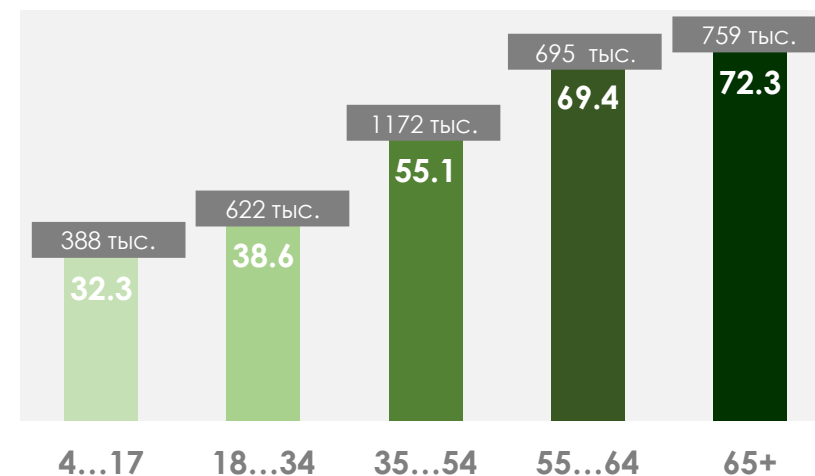

ПОКАЗАТЕЛИ АУДИТОРИИ ТЕЛЕКАНАЛОВ

18-24 ИЮЛЯ 2022 Г.

МЕТОДОЛОГИЧЕСКИЕ ОСНОВЫ

Генеральная совокупность: городское население Республики Беларусь в возрасте 4 лет и старше.

Размер генеральной совокупности: 6 992 тысяч человек.

Количество измеряемых телеканалов: 19 телеканалов в измерении аудитории, 15 телеканалов в мониторинге.

Эфирные сутки: 05:00–29:00.

ПРОФИЛЬ ТЕЛЕЗРИТЕЛЯ, TgSat%

Среди телезрителей процент женщин выше, чем процент мужчин.

Количество телезрителей в возрастных группах 35-54 и 65+ было практически одинаковым.

СРЕДНЕСУТОЧНЫЙ ОХВАТ ТЕЛЕВИДЕНИЯ (ТВ), AvRch%/000

В среднем ежедневно 52% (3 636 тыс. чел.) генеральной совокупности смотрели телевидение.

*На графиках отражено количество телезрителей в процентах от генеральной совокупности и тысячах человек.

СРЕДНЕСУТОЧНЫЙ РЕЙТИНГ ТЕЛЕКАНАЛОВ, Rtg%

СРЕДНЕСУТОЧНАЯ ДОЛЯ ТЕЛЕКАНАЛОВ, Share%

СРЕДНЕСУТОЧНЫЙ ОХВАТ ТЕЛЕКАНАЛОВ, AvRch%