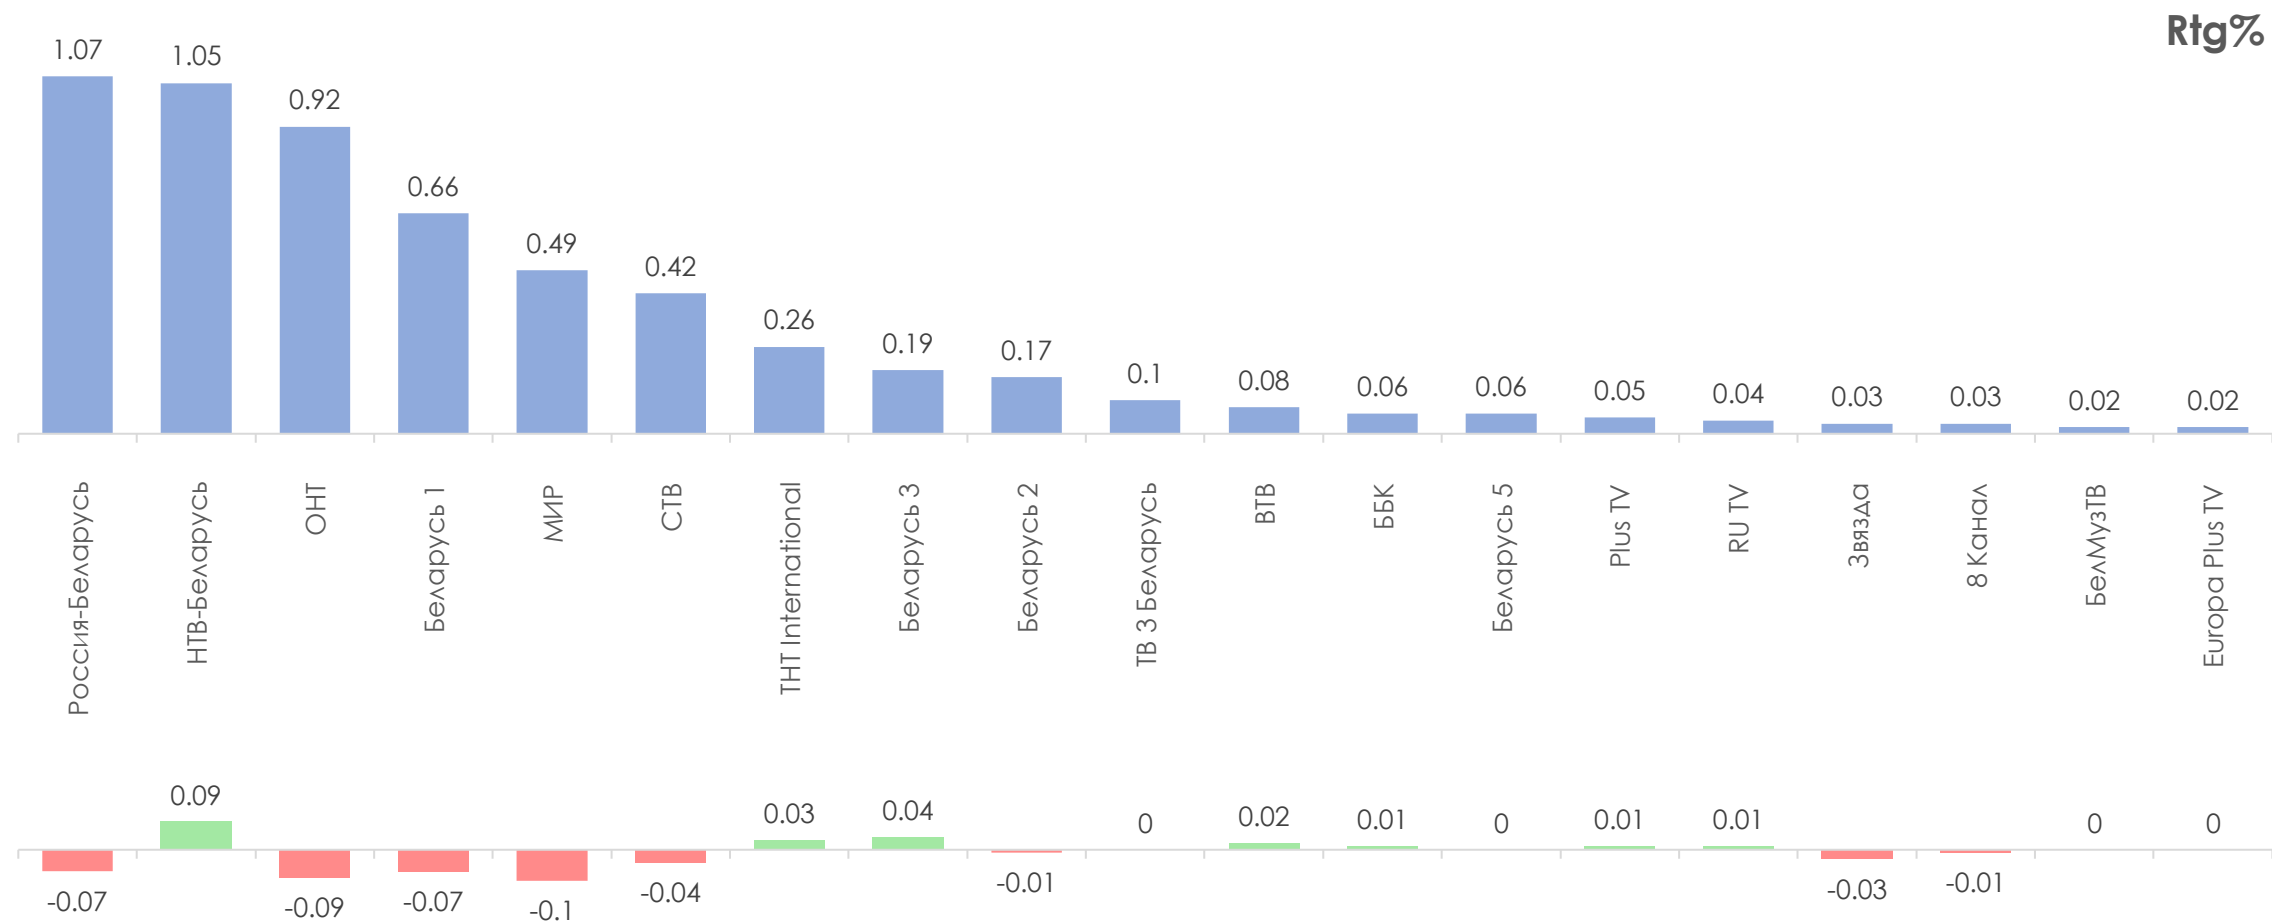

ПОКАЗАТЕЛИ АУДИТОРИИ ТЕЛЕКАНАЛОВ

18-24 ИЮЛЯ 2022 Г.

МЕТОДОЛОГИЧЕСКИЕ ОСНОВЫ

Генеральная совокупность: городское население Республики Беларусь в возрасте 4 лет и старше.

Размер генеральной совокупности: 6 992 тысяч человек.

Количество измеряемых телеканалов: 19 телеканалов в измерении аудитории, 15 телеканалов в мониторинге.

Эфирные сутки: 05:00–29:00.

ПРОФИЛЬ ТЕЛЕЗРИТЕЛЯ, TgSat%

Среди телезрителей процент женщин выше, чем процент мужчин.

Количество телезрителей в возрастных группах 35-54 и 65+ было практически одинаковым.

СРЕДНЕСУТОЧНЫЙ ОХВАТ ТЕЛЕВИДЕНИЯ (ТВ), AvRch%/000

В среднем ежедневно 52% (3 636 тыс. чел.) генеральной совокупности смотрели телевидение.

*На графиках отражено количество телезрителей в процентах от генеральной совокупности и тысячах человек.

СРЕДНЕСУТОЧНЫЙ РЕЙТИНГ ТЕЛЕКАНАЛОВ, Rtg%

СРЕДНЕСУТОЧНАЯ ДОЛЯ ТЕЛЕКАНАЛОВ, Share%

СРЕДНЕСУТОЧНЫЙ ОХВАТ ТЕЛЕКАНАЛОВ, AvRch%