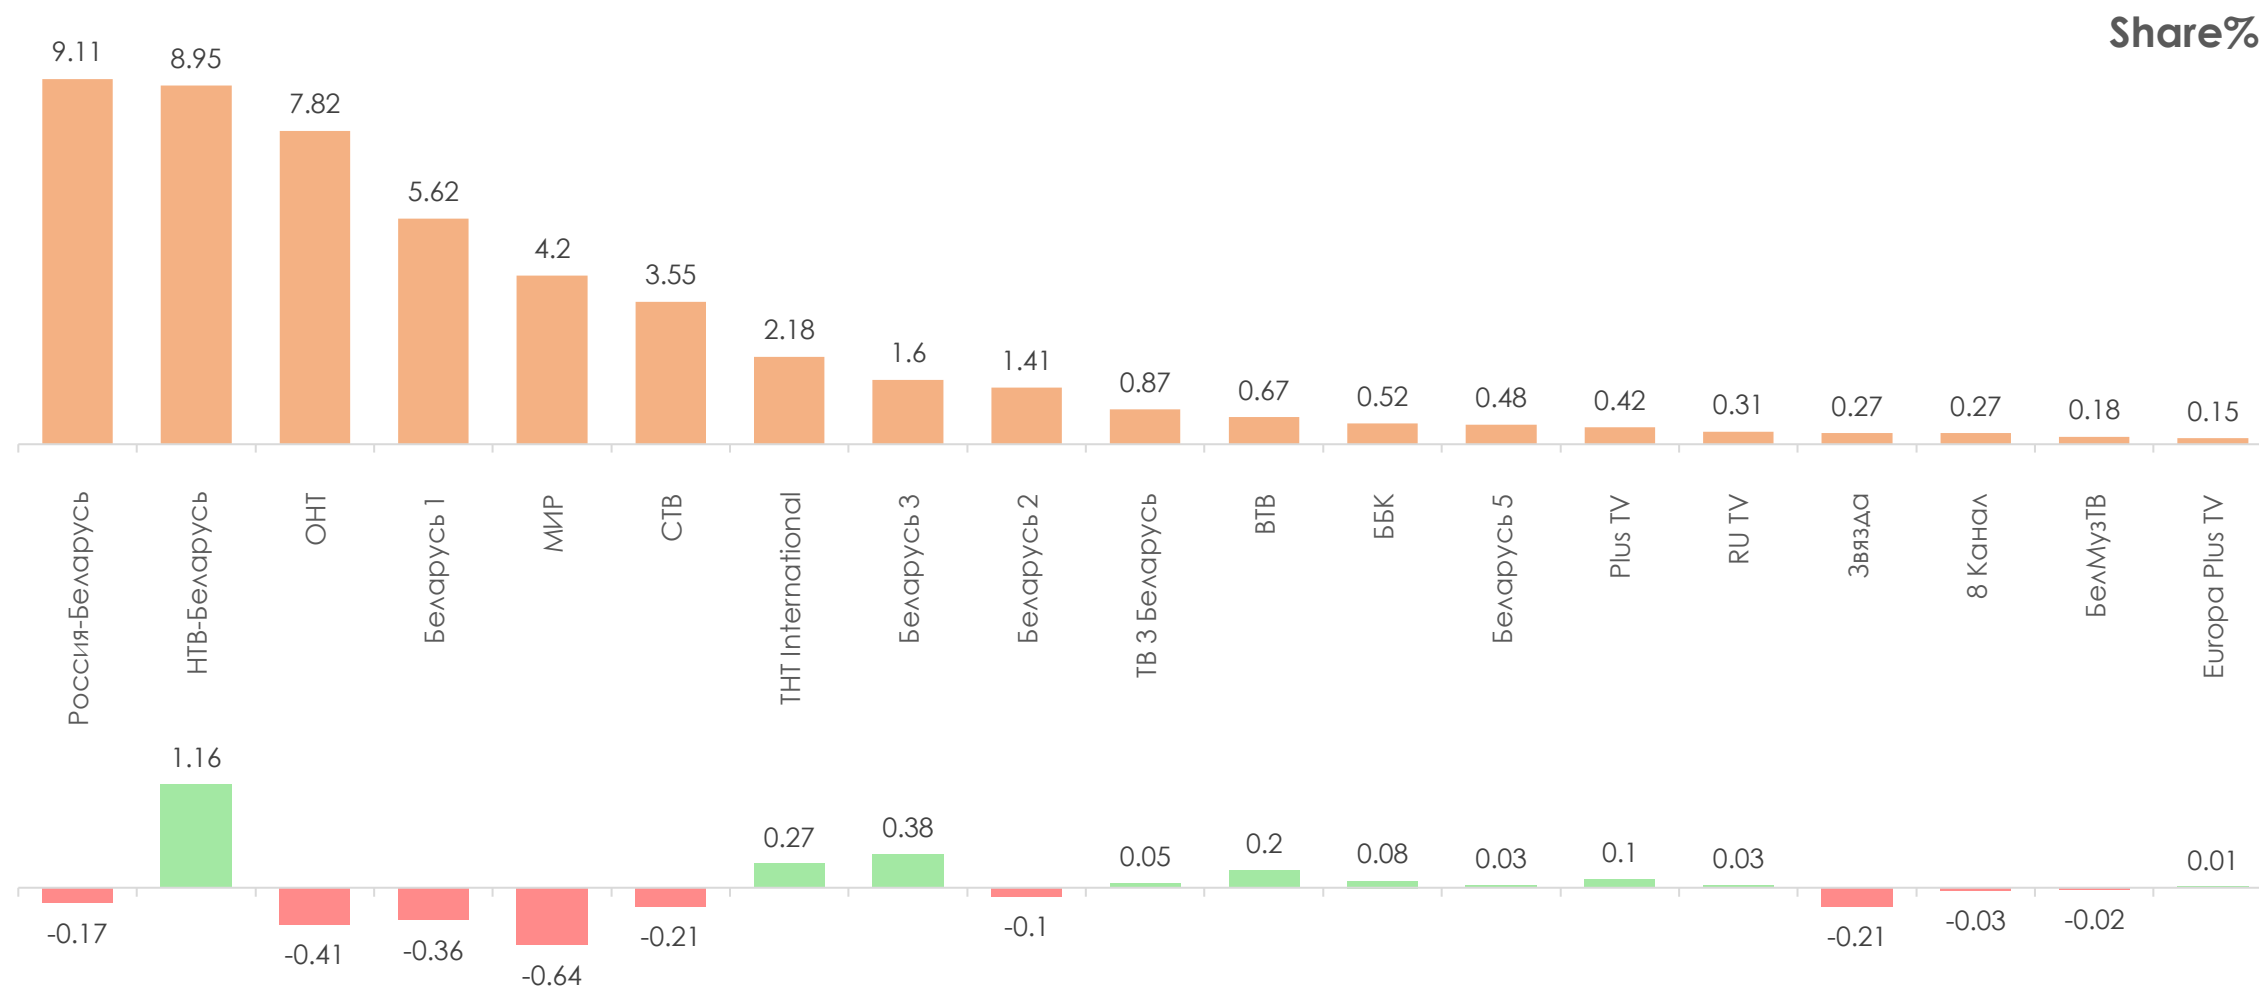

Количество измеряемых телеканалов: 19 телеканалов в измерении аудитории, 15 телеканалов в мониторинге.

Эфирные сутки: 05:00–29:00.

ПРОФИЛЬ ТЕЛЕЗРИТЕЛЯ, TgSat%

Среди телезрителей процент женщин выше, чем процент мужчин.

Количество телезрителей в возрастных группах 35-54 и 65+ было практически одинаковым.

СРЕДНЕСУТОЧНЫЙ ОХВАТ ТЕЛЕВИДЕНИЯ (ТВ), AvRch%/000

В среднем ежедневно 52% (3 636 тыс. чел.) генеральной совокупности смотрели телевидение.

*На графиках отражено количество телезрителей в процентах от генеральной совокупности и тысячах человек.

СРЕДНЕСУТОЧНЫЙ РЕЙТИНГ ТЕЛЕКАНАЛОВ, Rtg%

СРЕДНЕСУТОЧНАЯ ДОЛЯ ТЕЛЕКАНАЛОВ, Share%

СРЕДНЕСУТОЧНЫЙ ОХВАТ ТЕЛЕКАНАЛОВ, AvRch%

СРЕДНЕЕ ВРЕМЯ ПРОСМОТРА СРЕДИ ЗРИТЕЛЕЙ, AvAud(View), мин.

AvAudView, мин.

ТОП ПРОГРАММА НА КАЖДОМ КАНАЛЕ

Программа	Канал	Дата	Начало	Окончание	Rtg%
Привет, АНДРЕЙ!	Россия-Беларусь	23.07.2022	20:55:51	22:41:35	4.32
Поле чудес	ОНТ	22.07.2022	18:49:55	19:59:57	3.85
Пес 2	НТВ-Беларусь	18.07.2022	21:09:26	22:11:19	3.8
Панорама	Беларусь 1	20.07.2022	20:59:42	21:54:18	2.49
Военная тайна	СТВ	23.07.2022	22:00:05	23:45:00	2.17
Слабое звено	МИР	21.07.2022	21:00:35	21:54:15	1.56
Слепая	Беларусь 2	19.07.2022	20:37:15	21:06:33	1.2
Детективное агентство Мухича	TNT International	18.07.2022	20:59:49	21:28:55	1.11
Белые росы	Беларусь 3	24.07.2022	19:11:09	20:39:46	1.01
Уральские пельмени	ВТВ	24.07.2022	17:31:29	18:37:06	0.85
Слепая	ТВ 3 Беларусь	18.07.2022	20:03:26	20:32:21	0.58
Футбол. Чемпионат России. 2022-2023	Беларусь 5	24.07.2022	19:56:41	22:01:29	0.47
На ножах	БелМузТВ	21.07.2022	21:10:35	22:06:29	0.32
Лето микс	RU TV	20.07.2022	19:00:05	19:58:39	0.27
НIT NON STOP	Europa Plus TV	18.07.2022	18:01:26	19:00:07	0.16