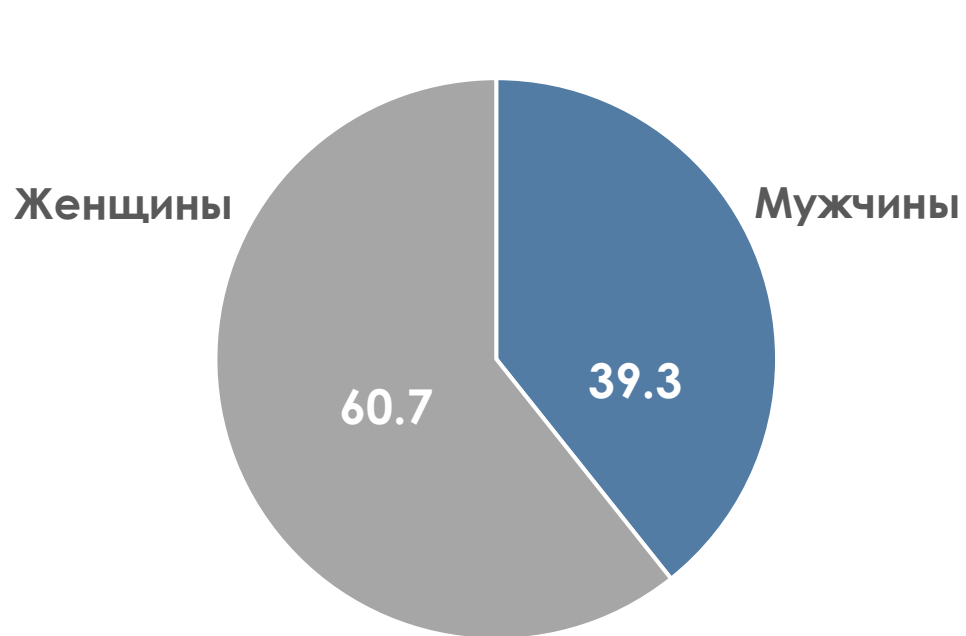

ПОКАЗАТЕЛИ АУДИТОРИИ ТЕЛЕКАНАЛОВ

18-24 ИЮЛЯ 2022 Г.

МЕТОДОЛОГИЧЕСКИЕ ОСНОВЫ

Генеральная совокупность: городское население Республики Беларусь в возрасте 4 лет и старше.

Размер генеральной совокупности: 6 992 тысяч человек.

Количество измеряемых телеканалов: 19 телеканалов в измерении аудитории, 15 телеканалов в мониторинге.

Эфирные сутки: 05:00–29:00.

ПРОФИЛЬ ТЕЛЕЗРИТЕЛЯ, TgSat%

Среди телезрителей процент женщин выше, чем процент мужчин.

Количество телезрителей в возрастных группах 35-54 и 65+ было практически одинаковым.

СРЕДНЕСУТОЧНЫЙ ОХВАТ ТЕЛЕВИДЕНИЯ (ТВ), AvRch%/000

В среднем ежедневно 52% (3 636 тыс. чел.) генеральной совокупности смотрели телевидение.