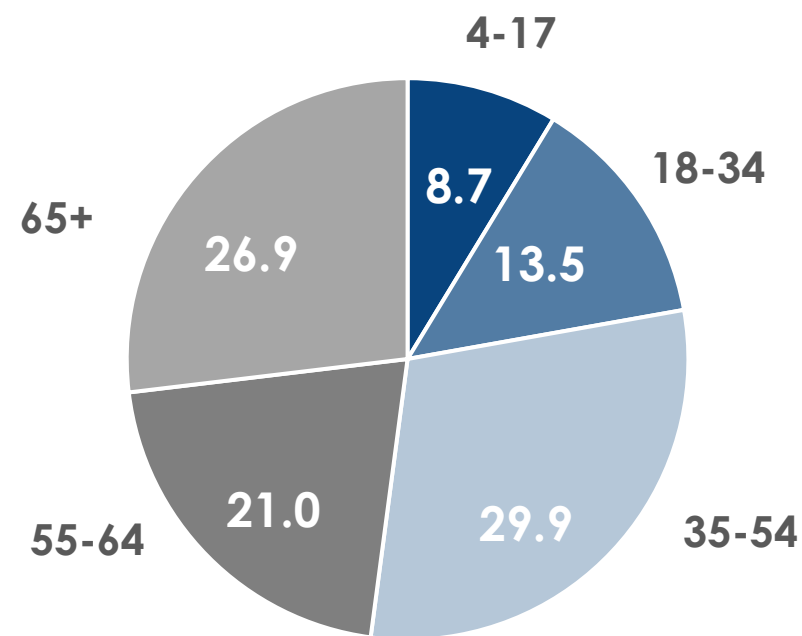

ПОКАЗАТЕЛИ АУДИТОРИИ ТЕЛЕКАНАЛОВ

18-24 ИЮЛЯ 2022 Г.

МЕТОДОЛОГИЧЕСКИЕ ОСНОВЫ

Генеральная совокупность: городское население Республики Беларусь в возрасте 4 лет и старше.

Размер генеральной совокупности: 6 992 тысяч человек.

Количество измеряемых телеканалов: 19 телеканалов в измерении аудитории, 15 телеканалов в мониторинге.

Эфирные сутки: 05:00–29:00.

ПРОФИЛЬ ТЕЛЕЗРИТЕЛЯ, TgSat%

Среди телезрителей процент женщин выше, чем процент мужчин.

Количество телезрителей в возрастных группах 35-54 и 65+ было практически одинаковым.

СРЕДНЕСУТОЧНЫЙ ОХВАТ ТЕЛЕВИДЕНИЯ (ТВ), AvRch%/000

В среднем ежедневно 52% (3 636 тыс. чел.) генеральной совокупности смотрели телевидение.