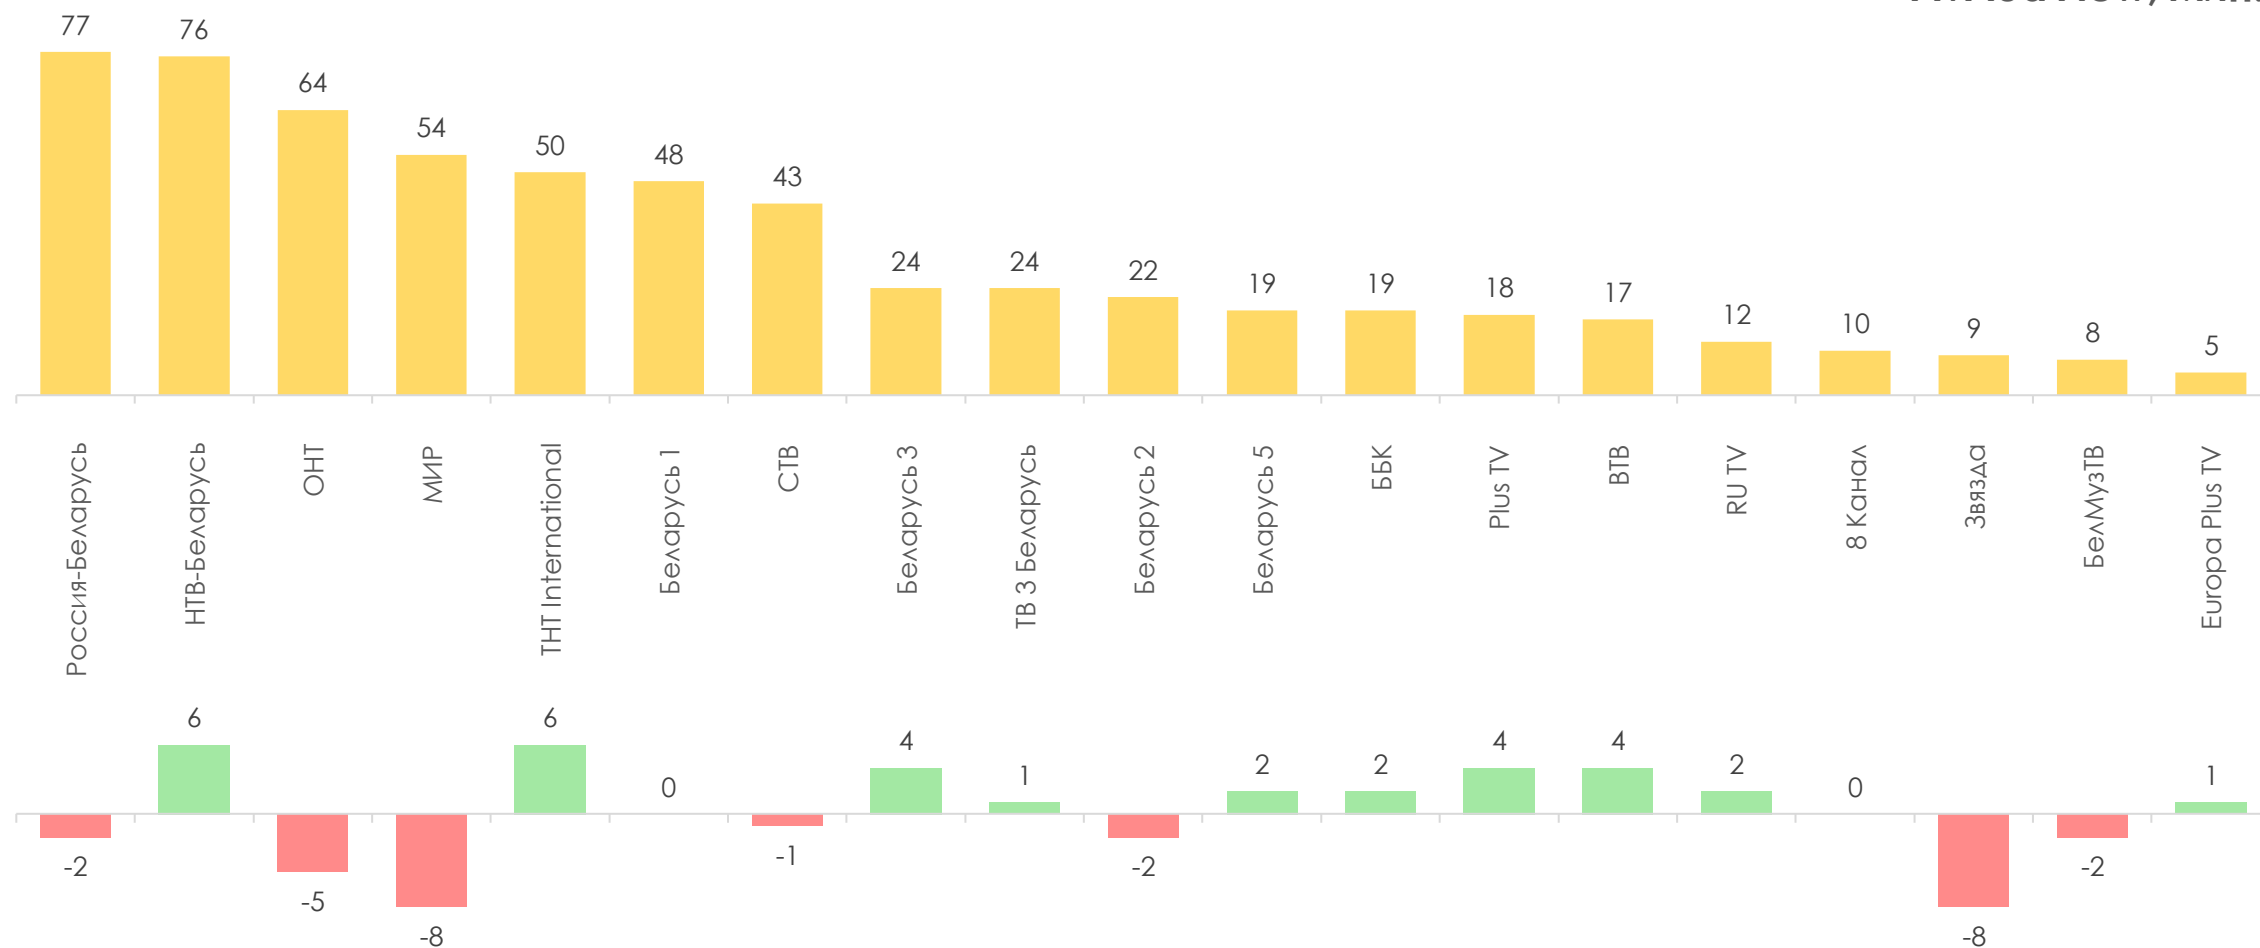

Количество измеряемых телеканалов: 19 телеканалов в измерении аудитории, 15 телеканалов в мониторинге.

Эфирные сутки: 05:00–29:00.

ПРОФИЛЬ ТЕЛЕЗРИТЕЛЯ, TgSat%

Среди телезрителей процент женщин выше, чем процент мужчин.

*На графиках отражено количество телезрителей в процентах от генеральной совокупности и тысячах человек.

СРЕДНЕСУТОЧНЫЙ РЕЙТИНГ ТЕЛЕКАНАЛОВ, Rtg%

СРЕДНЕСУТОЧНАЯ ДОЛЯ ТЕЛЕКАНАЛОВ, Share%

СРЕДНЕСУТОЧНЫЙ ОХВАТ ТЕЛЕКАНАЛОВ, AvRch%

СРЕДНЕЕ ВРЕМЯ ПРОСМОТРА СРЕДИ ЗРИТЕЛЕЙ, AvAud(View), мин.

AvAudView, мин.

ТОП ПРОГРАММА НА КАЖДОМ КАНАЛЕ

Программа	Канал	Дата	Начало	Окончание	Rtg%
Привет, АНДРЕЙ!	Россия-Беларусь	23.07.2022	20:55:51	22:41:35	4.32
Поле чудес	ОНТ	22.07.2022	18:49:55	19:59:57	3.85
Пес 2	НТВ-Беларусь	18.07.2022	21:09:26	22:11:19	3.8
Панорама	Беларусь 1	20.07.2022	20:59:42	21:54:18	2.49
Военная тайна	СТВ	23.07.2022	22:00:05	23:45:00	2.17
Слабое звено	МИР	21.07.2022	21:00:35	21:54:15	1.56
Слепая	Беларусь 2	19.07.2022	20:37:15	21:06:33	1.2
Детективное агентство Мухича	TNT International	18.07.2022	20:59:49	21:28:55	1.11
Белые росы	Беларусь 3	24.07.2022	19:11:09	20:39:46	1.01
Уральские пельмени	ВТВ	24.07.2022	17:31:29	18:37:06	0.85
Слепая	ТВ 3 Беларусь	18.07.2022	20:03:26	20:32:21	0.58
Футбол. Чемпионат России. 2022-2023	Беларусь 5	24.07.2022	19:56:41	22:01:29	0.47
На ножах	БелМузТВ	21.07.2022	21:10:35	22:06:29	0.32
Лето микс	RU TV	20.07.2022	19:00:05	19:58:39	0.27
НIT NON STOP	Europa Plus TV	18.07.2022	18:01:26	19:00:07	0.16