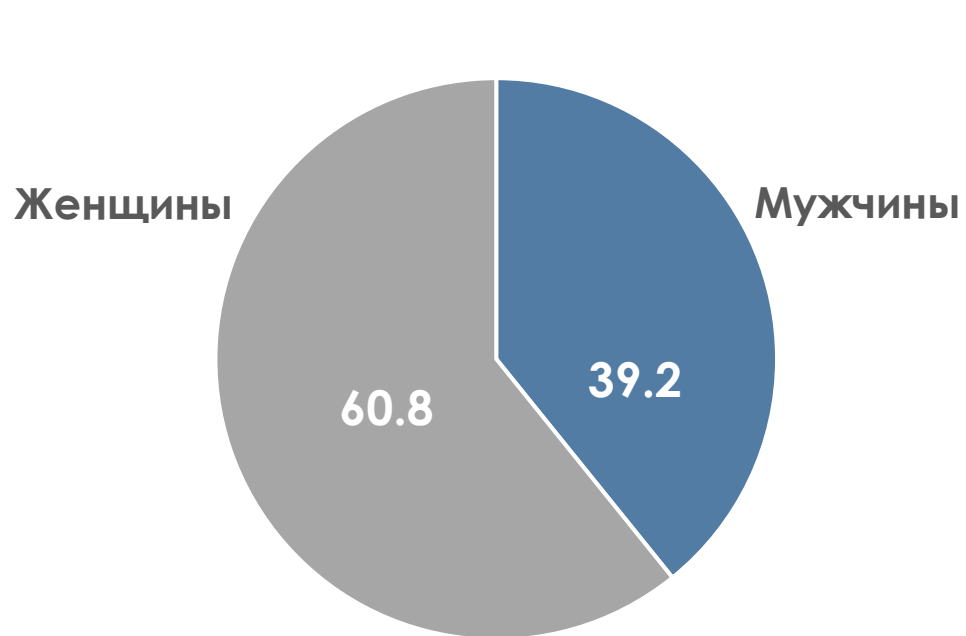

# МЕТОДОЛОГИЧЕСКИЕ ОСНОВЫ

**Генеральная совокупность:** городское население Республики Беларусь в возрасте 4 лет и старше.

**Размер генеральной совокупности:** 6 992 тысяч человек.

**Количество измеряемых телеканалов:** 19 телеканалов в измерении аудитории, 15 телеканалов в мониторинге.

**Эфирные сутки:** 05:00–29:00.

# ПРОФИЛЬ ТЕЛЕЗРИТЕЛЯ, TgSat%

Среди телезрителей процент женщин выше, чем процент мужчин.

Количество телезрителей в возрастных группах 35-54 и 65+ было практически одинаковым.