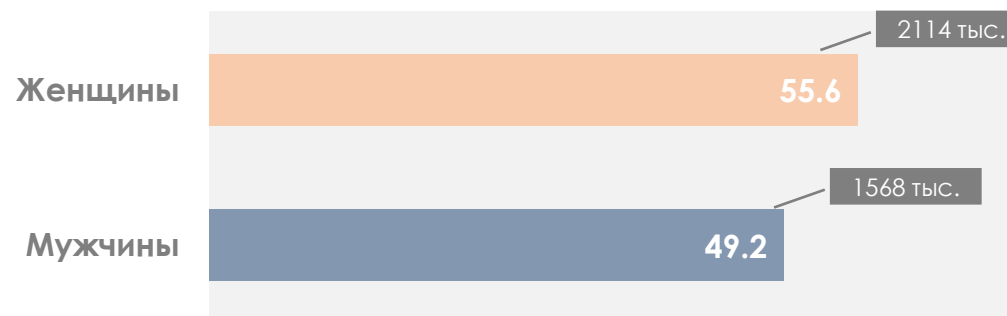

СРЕДНЕСУТОЧНЫЙ ОХВАТ ТЕЛЕВИДЕНИЯ (ТВ), AvRch%/000

В среднем ежедневно 52,7% (3 681 тыс. чел.) генеральной совокупности смотрели телевидение.

*На графиках отражено количество телезрителей в процентах от генеральной совокупности и тысячах человек.