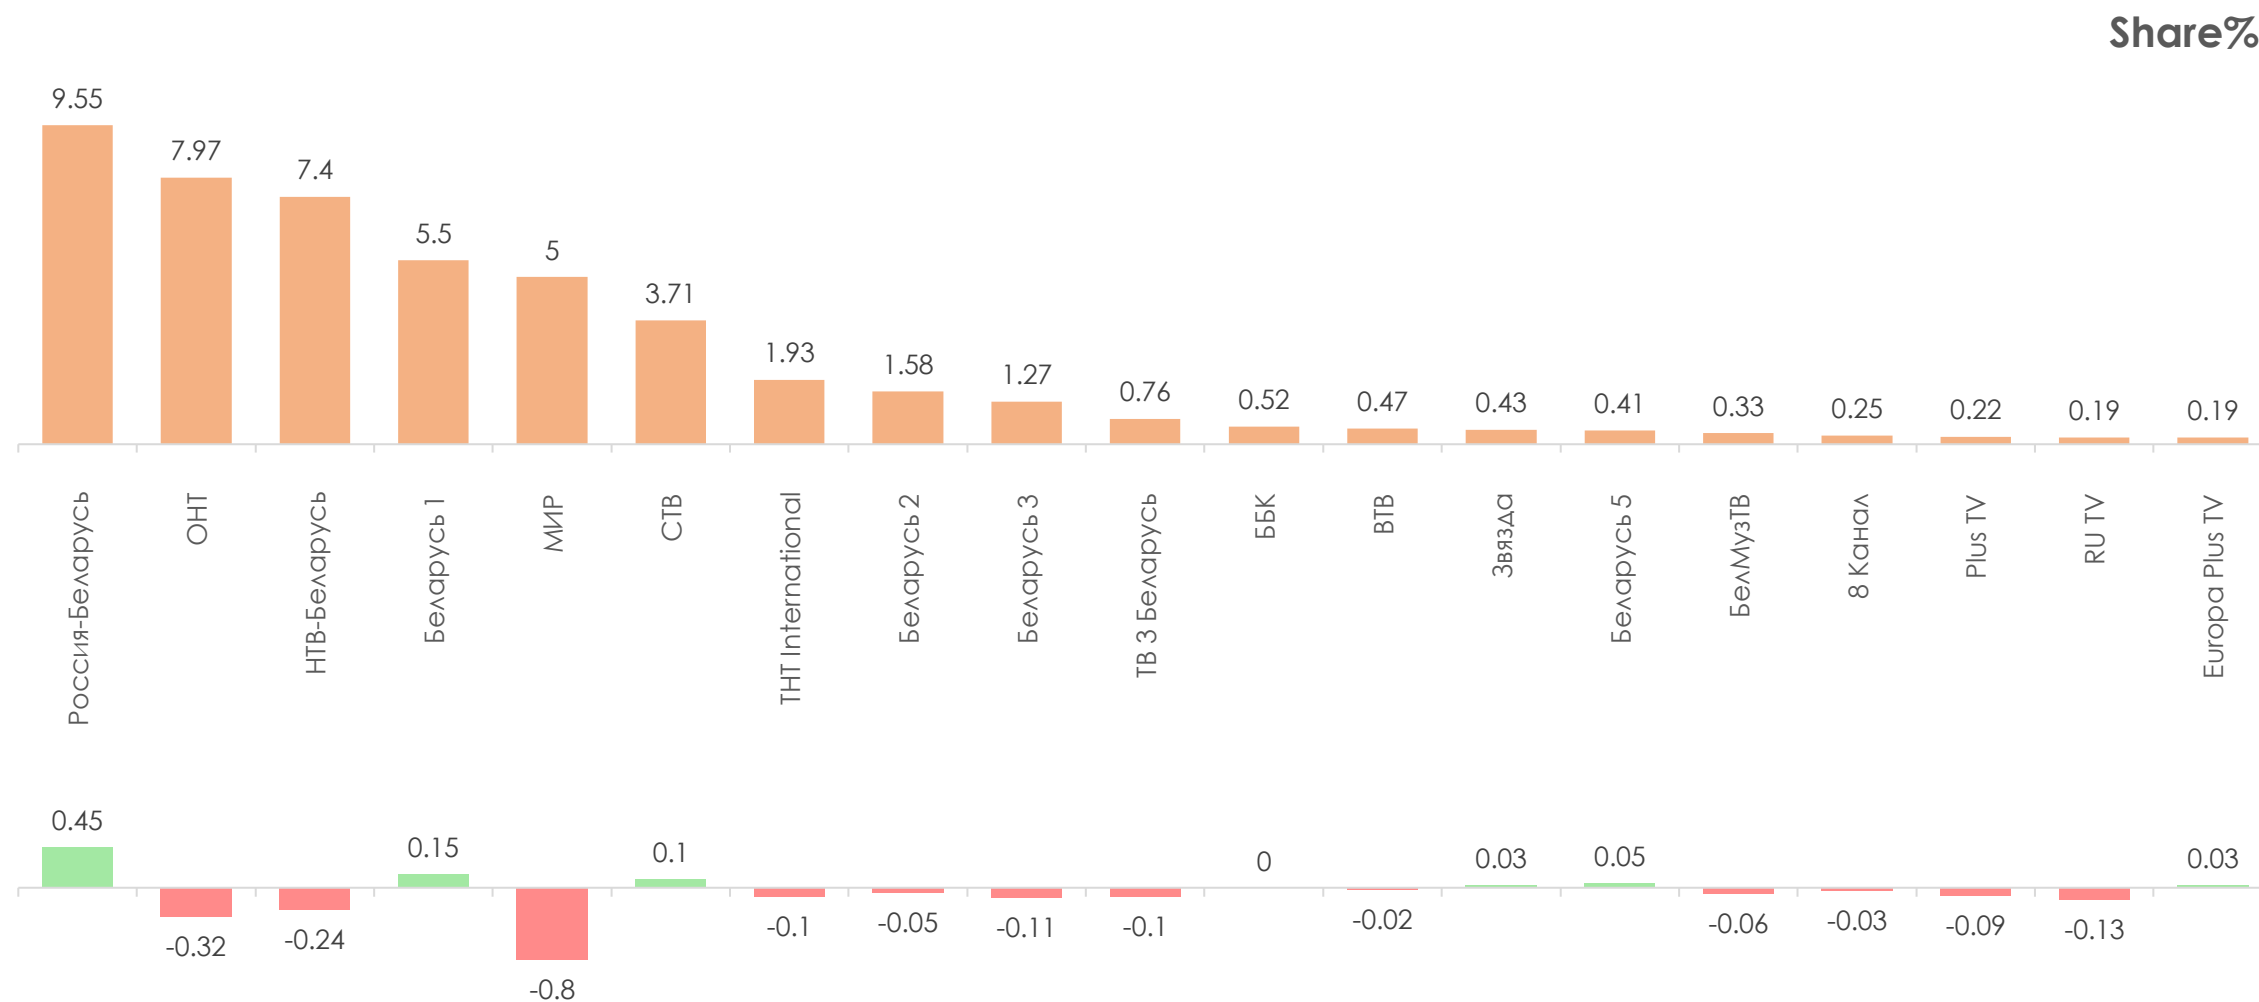

СРЕДНЕСУТОЧНАЯ ДОЛЯ ТЕЛЕКАНАЛОВ, Share%