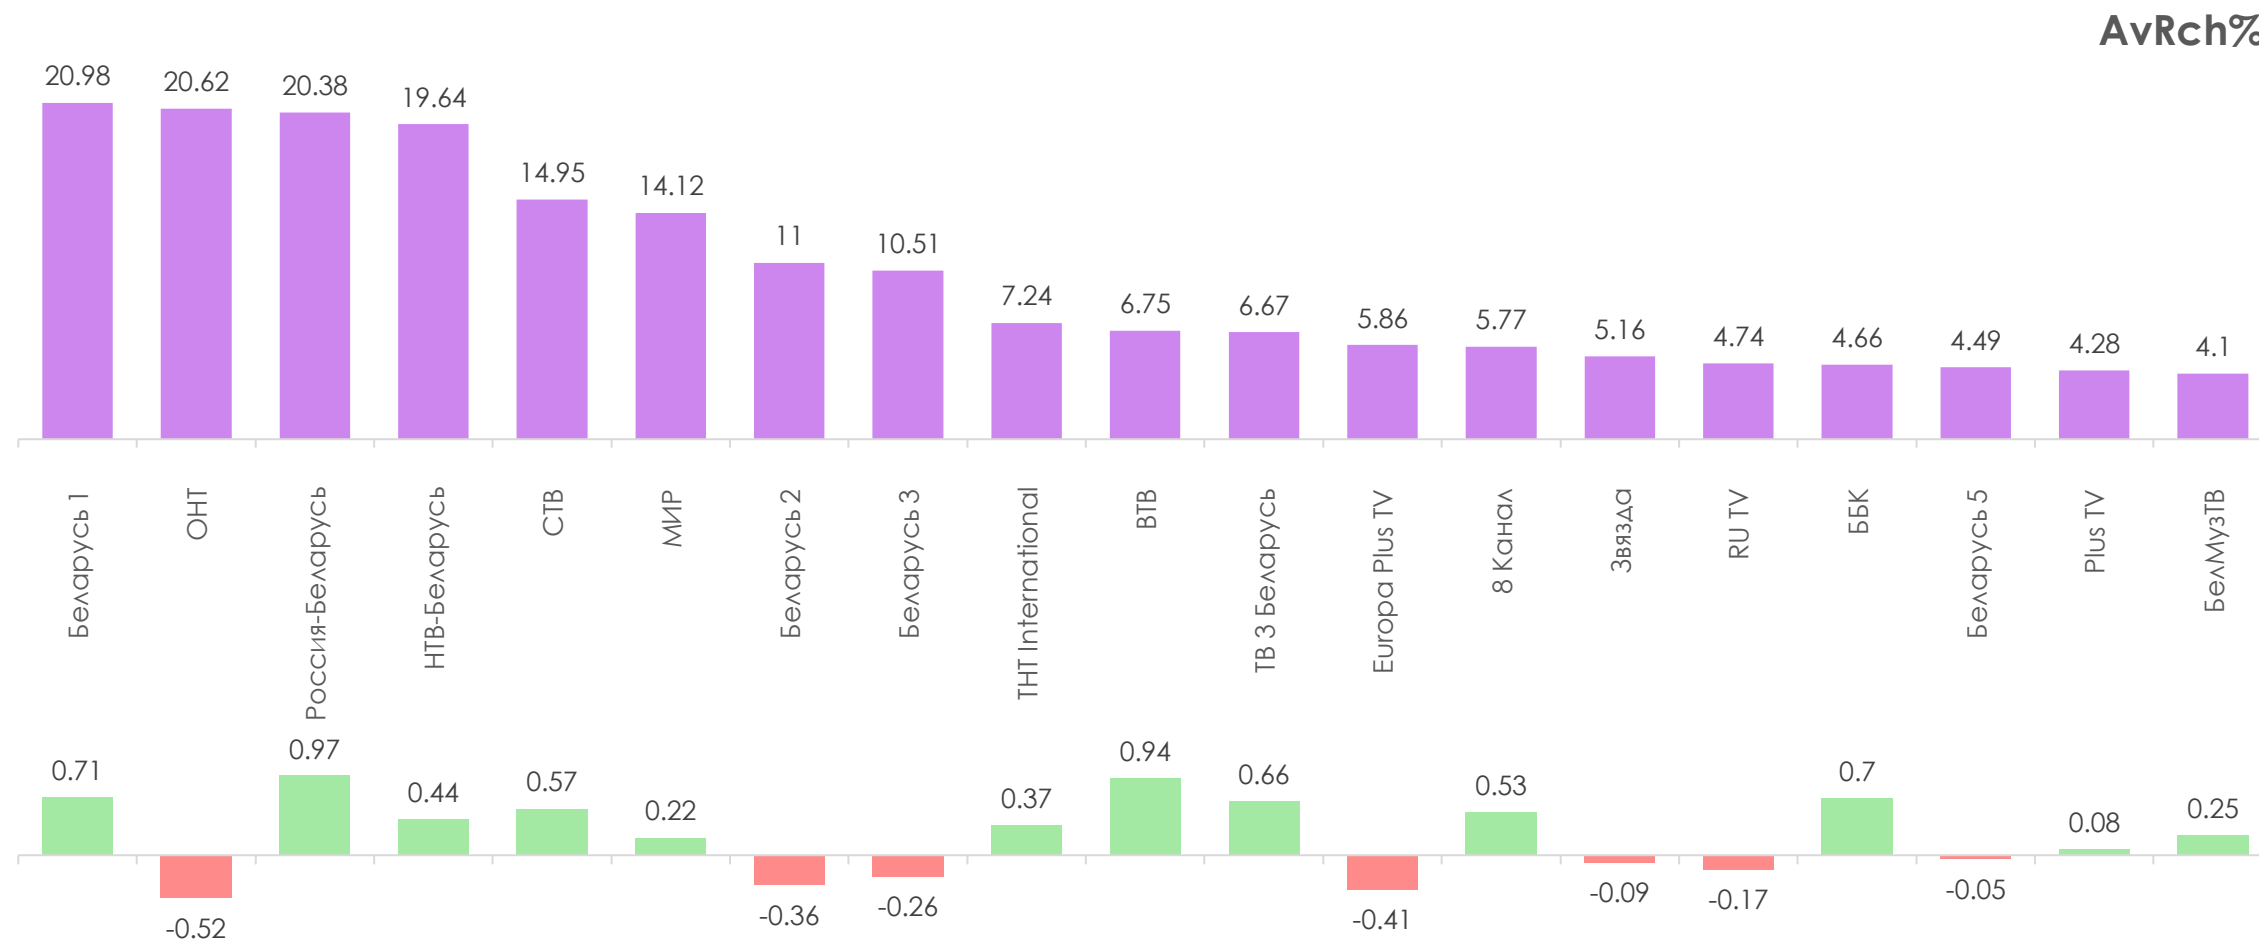

СРЕДНЕСУТОЧНЫЙ ОХВАТ ТЕЛЕКАНАЛОВ, AvRch%