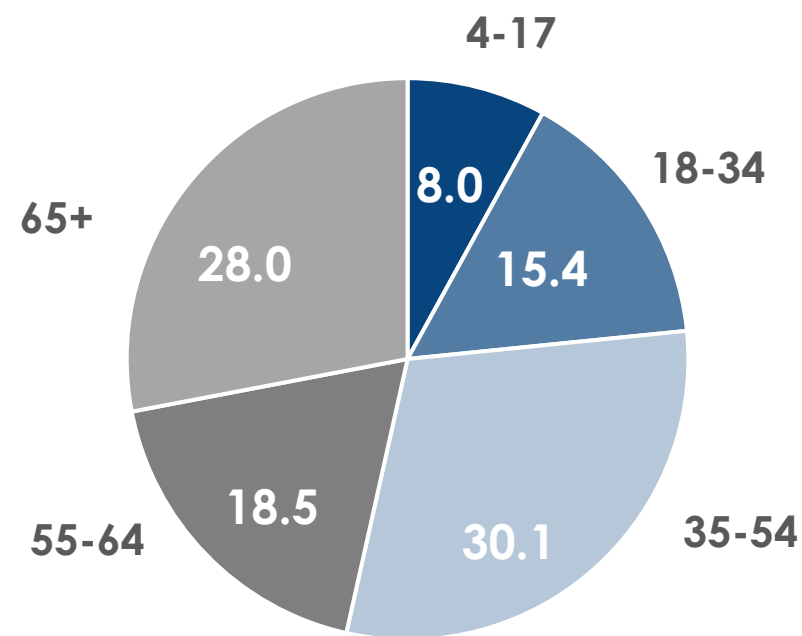

# МЕТОДОЛОГИЧЕСКИЕ ОСНОВЫ

**Генеральная совокупность:** городское население Республики Беларусь в возрасте 4 лет и старше.

**Размер генеральной совокупности:** 6 992 тысяч человек.

**Количество измеряемых телеканалов:** 19 телеканалов в измерении аудитории, 15 телеканалов в мониторинге.

**Эфирные сутки:** 05:00–29:00.

# ПРОФИЛЬ ТЕЛЕЗРИТЕЛЯ, TgSat%

Среди телезрителей процент женщин выше, чем процент мужчин.

Количество телезрителей в возрастных группах 35-54 и 65+ было практически одинаковым.