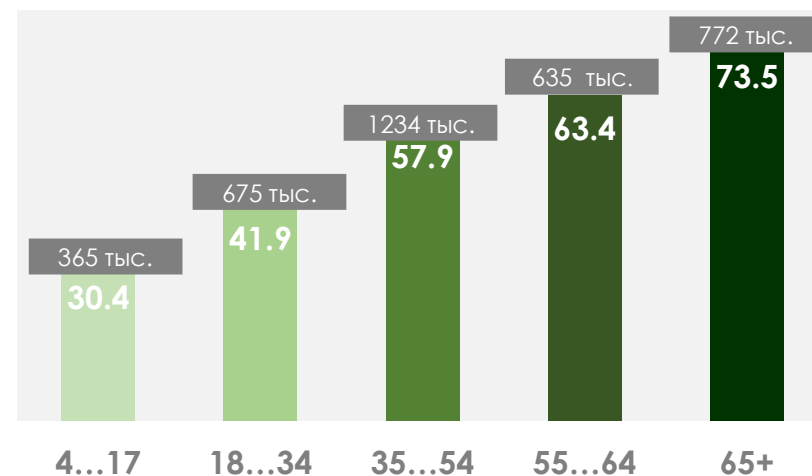

# МЕТОДОЛОГИЧЕСКИЕ ОСНОВЫ

**Генеральная совокупность:** городское население Республики Беларусь в возрасте 4 лет и старше.

**Размер генеральной совокупности:** 6 992 тысяч человек.

**Количество измеряемых телеканалов:** 19 телеканалов в измерении аудитории, 15 телеканалов в мониторинге.

# ПРОФИЛЬ ТЕЛЕЗРИТЕЛЯ, TgSat%

Среди телезрителей процент женщин выше, чем процент мужчин.

Количество телезрителей в возрастных группах 35-54 и 65+ было практически одинаковым.

# СРЕДНЕСУТОЧНЫЙ ОХВАТ ТЕЛЕВИДЕНИЯ (ТВ), AvRch%/000

В среднем ежедневно 52,7% (3 681 тыс. чел.) генеральной совокупности смотрели телевидение.

\*На графиках отражено количество телезрителей в процентах от генеральной совокупности и тысячах человек.