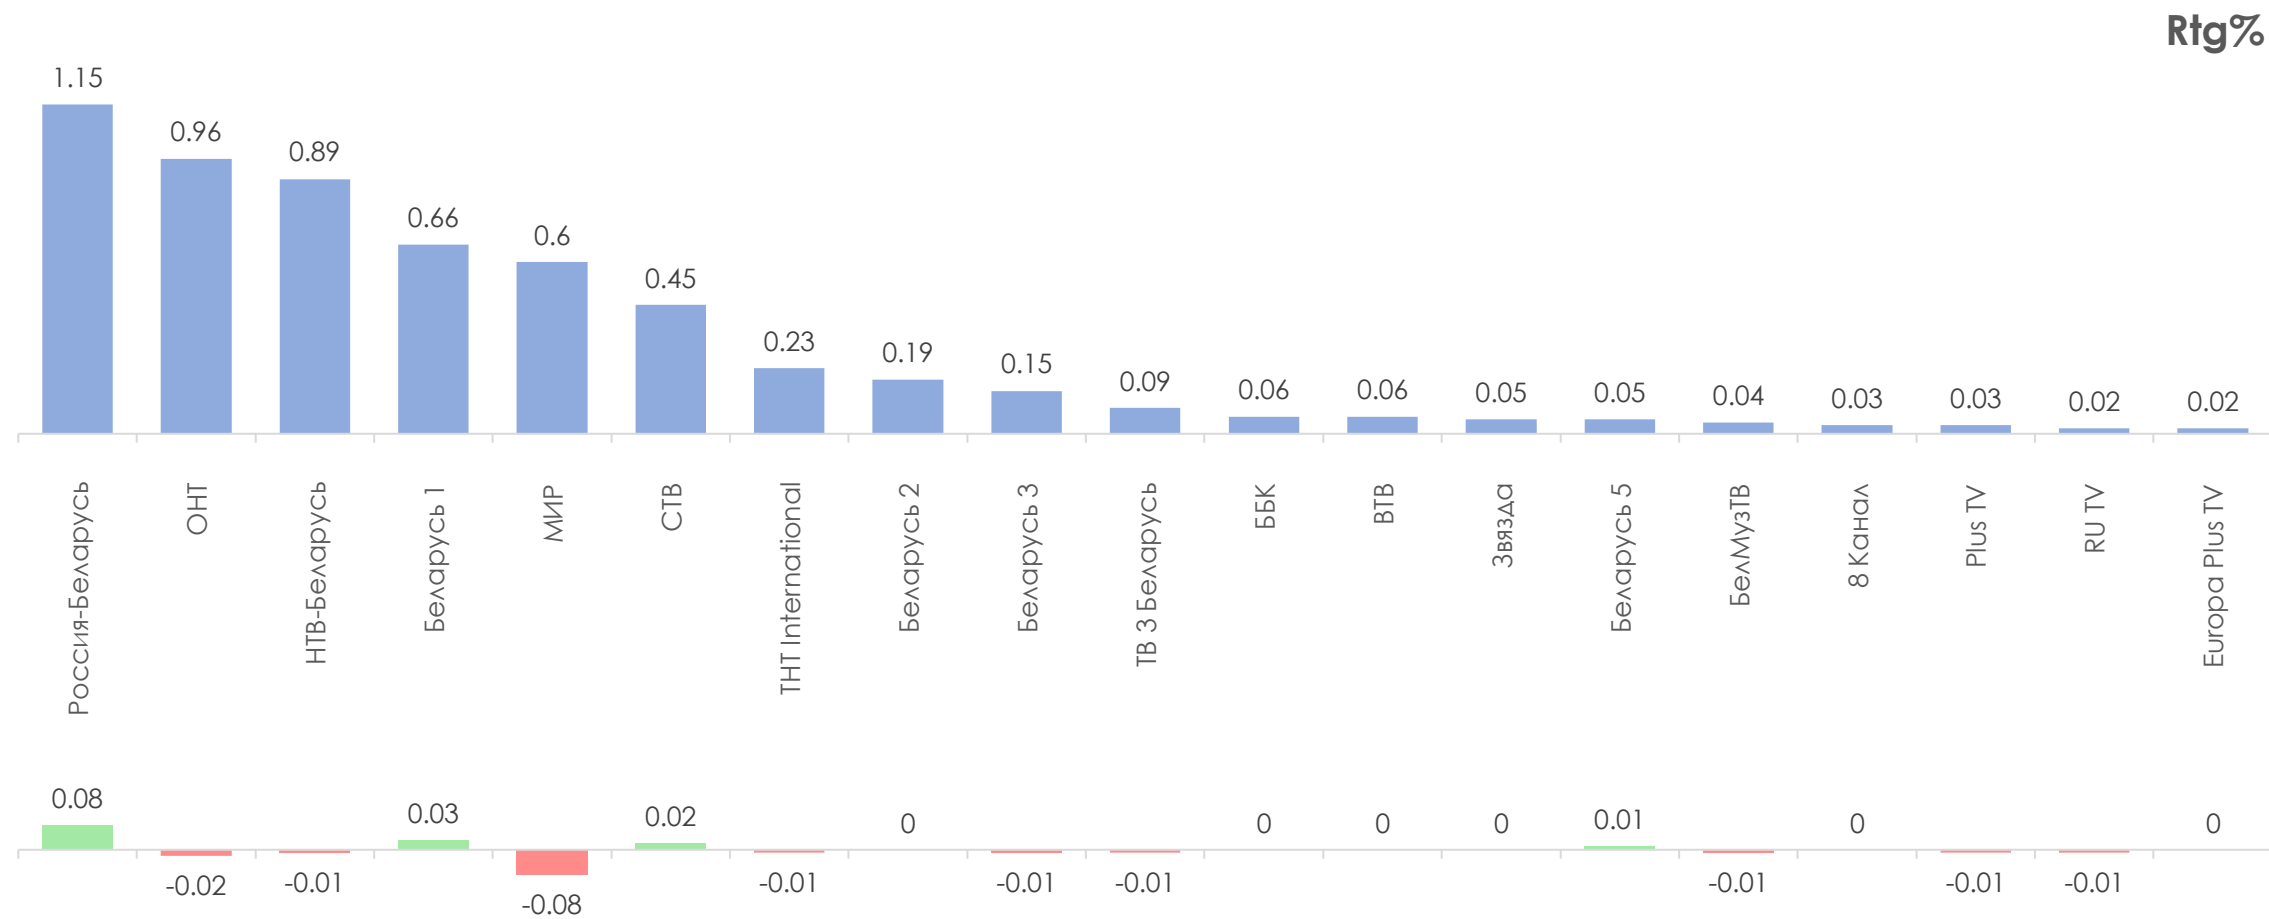

СРЕДНЕСУТОЧНЫЙ РЕЙТИНГ ТЕЛЕКАНАЛОВ, Rtg%