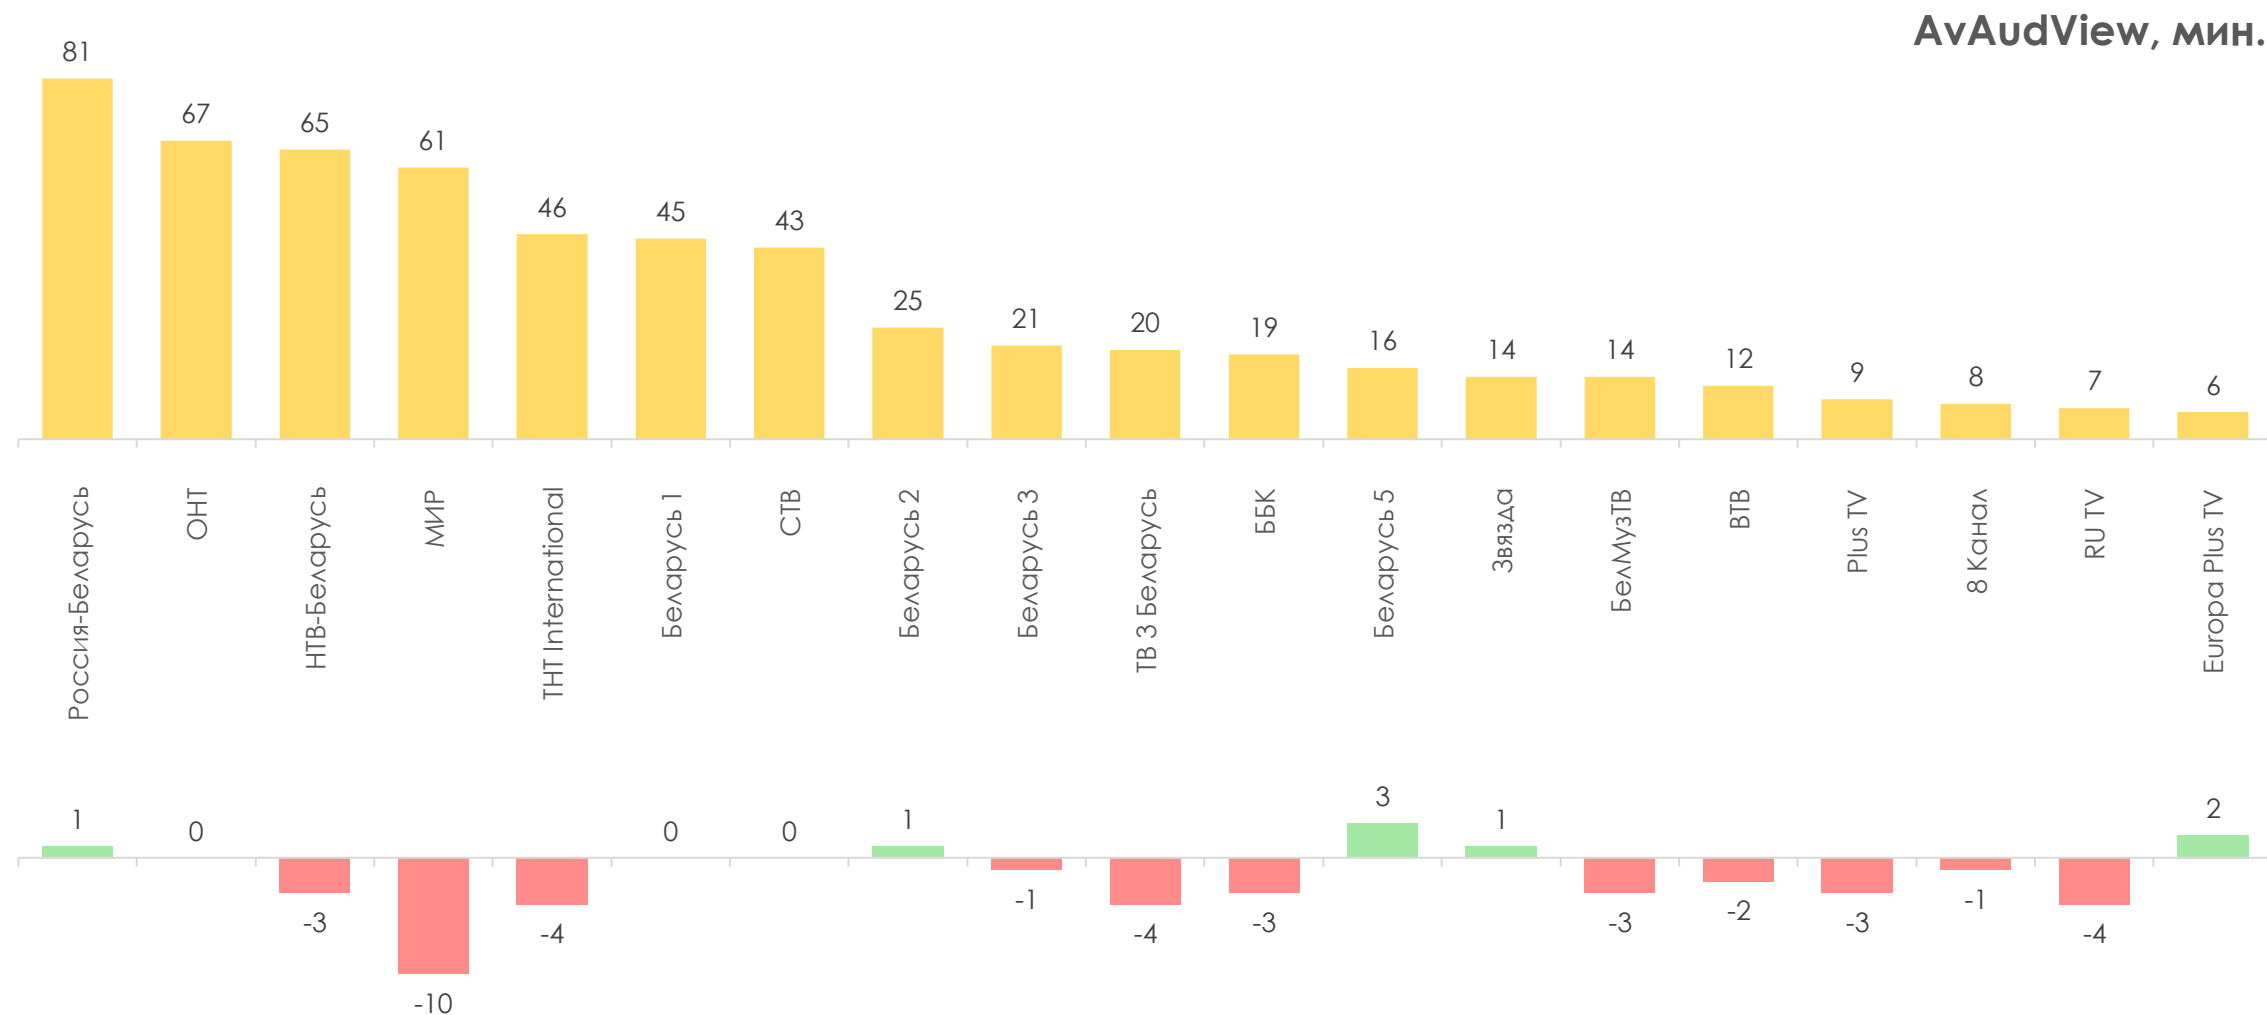

СРЕДНЕЕ ВРЕМЯ ПРОСМОТРА СРЕДИ ЗРИТЕЛЕЙ, AvAud(View), мин.