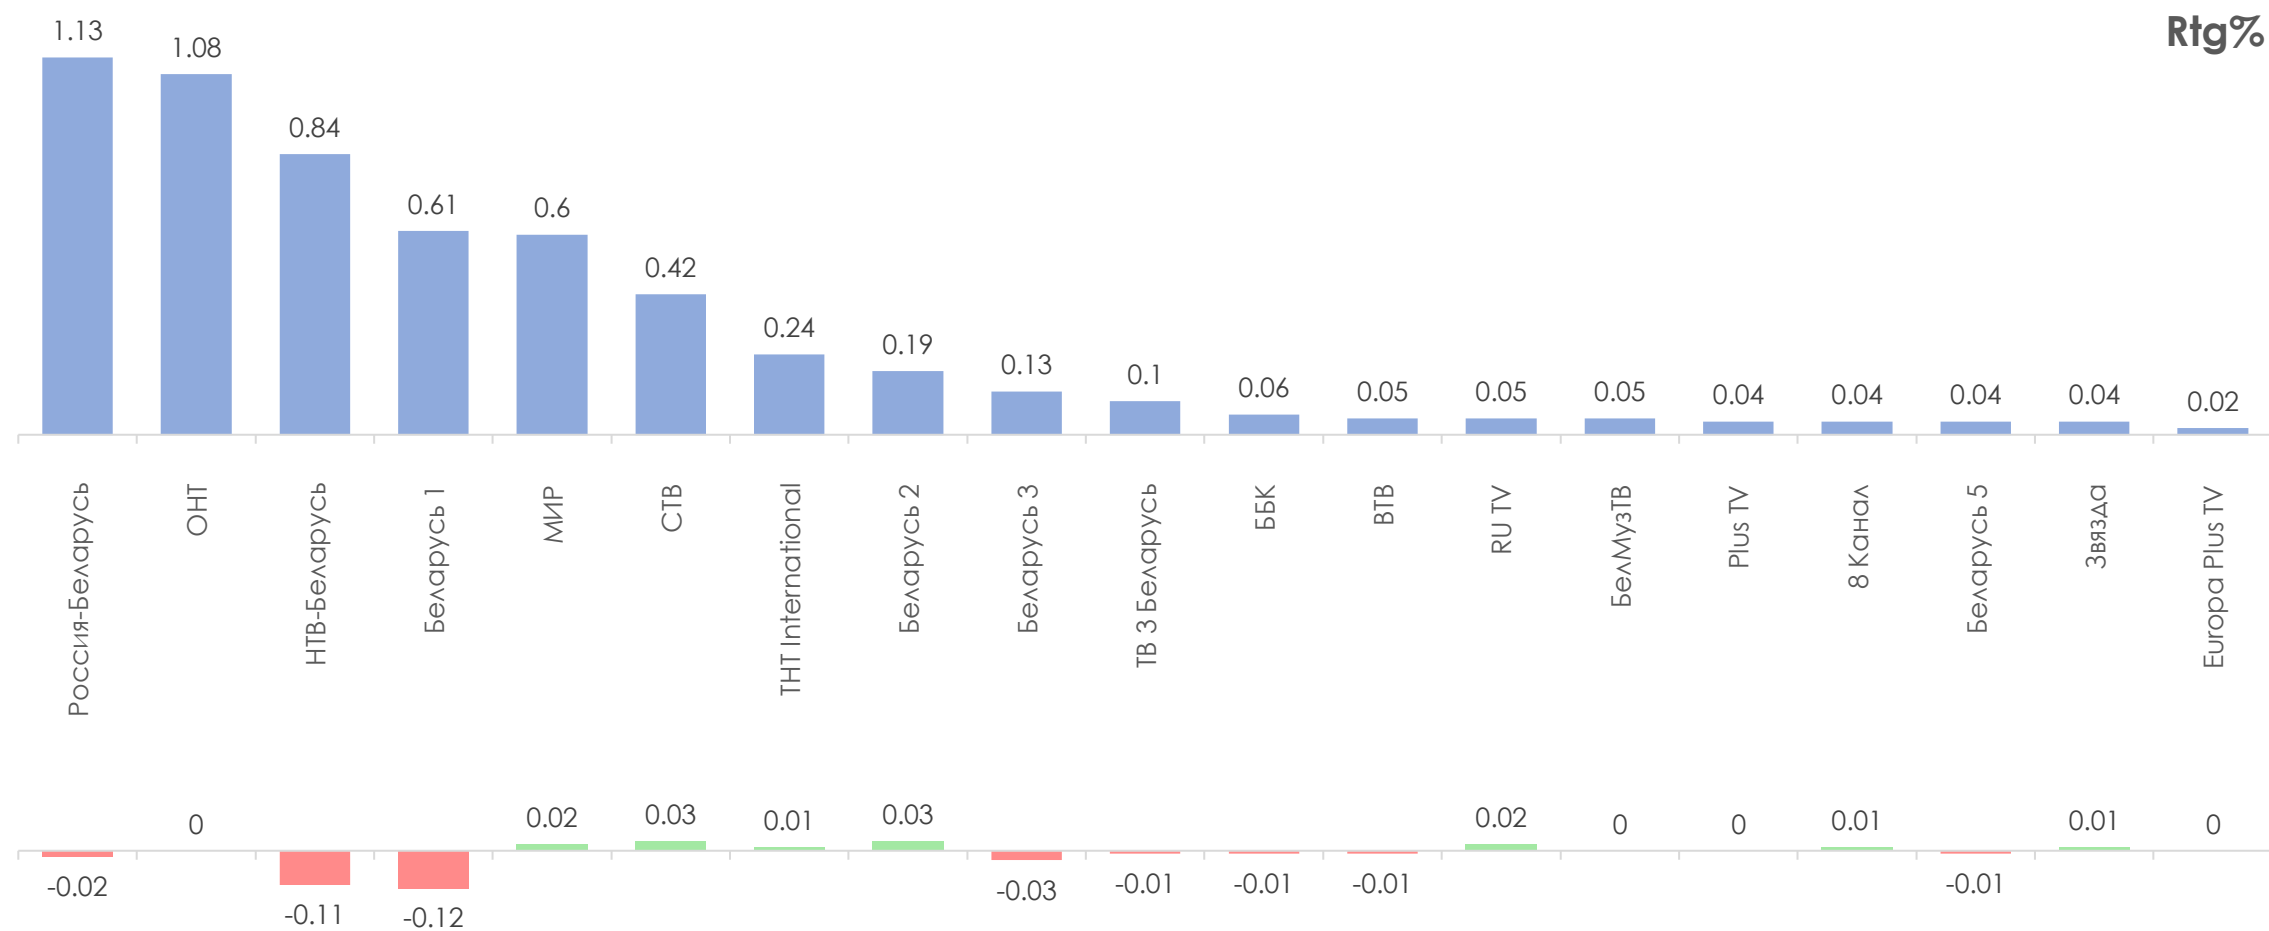

СРЕДНЕСУТОЧНЫЙ РЕЙТИНГ ТЕЛЕКАНАЛОВ, Rtg%