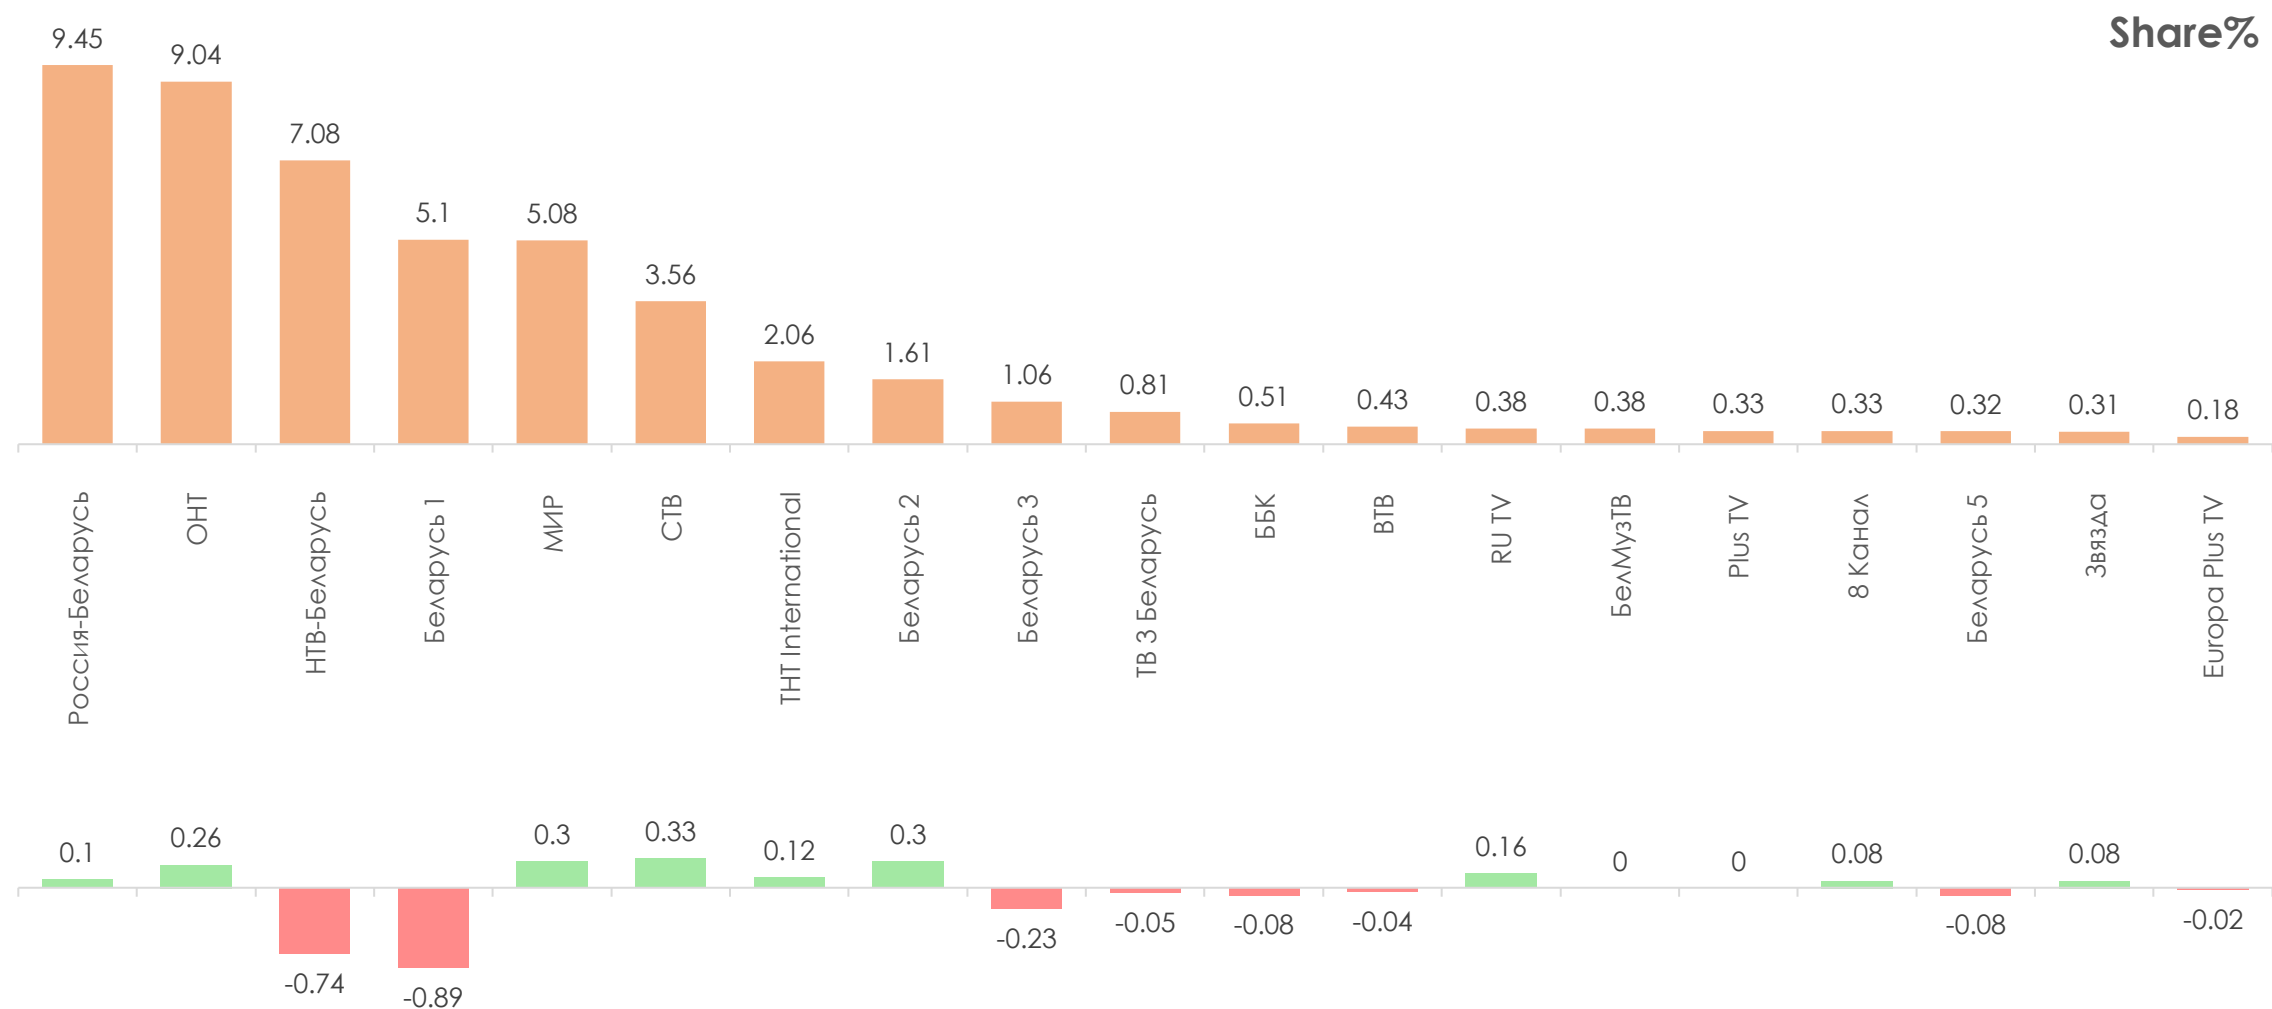

СРЕДНЕСУТОЧНАЯ ДОЛЯ ТЕЛЕКАНАЛОВ, Share%