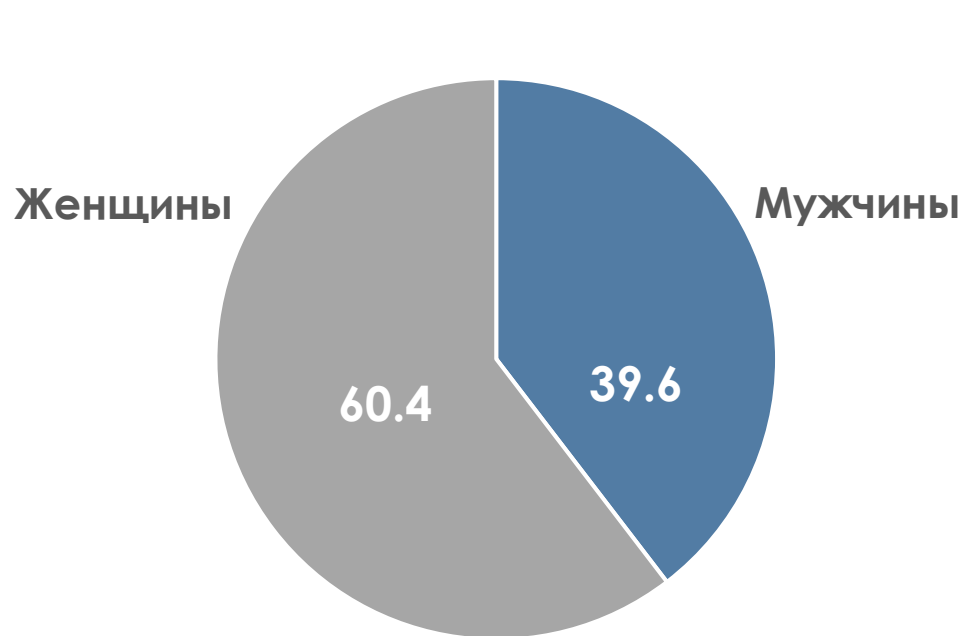

# МЕТОДОЛОГИЧЕСКИЕ ОСНОВЫ

**Генеральная совокупность:** городское население Республики Беларусь в возрасте 4 лет и старше.

**Размер генеральной совокупности:** 6 992 тысяч человек.

**Количество измеряемых телеканалов:** 19 телеканалов в измерении аудитории, 15 телеканалов в мониторинге.

**Эфирные сутки:** 05:00–29:00.

# ПРОФИЛЬ ТЕЛЕЗРИТЕЛЯ, TgSat%

Среди телезрителей процент женщин выше, чем процент мужчин.

Количество телезрителей в возрастных группах 35-54 и 65+ лет было практически одинаковым.