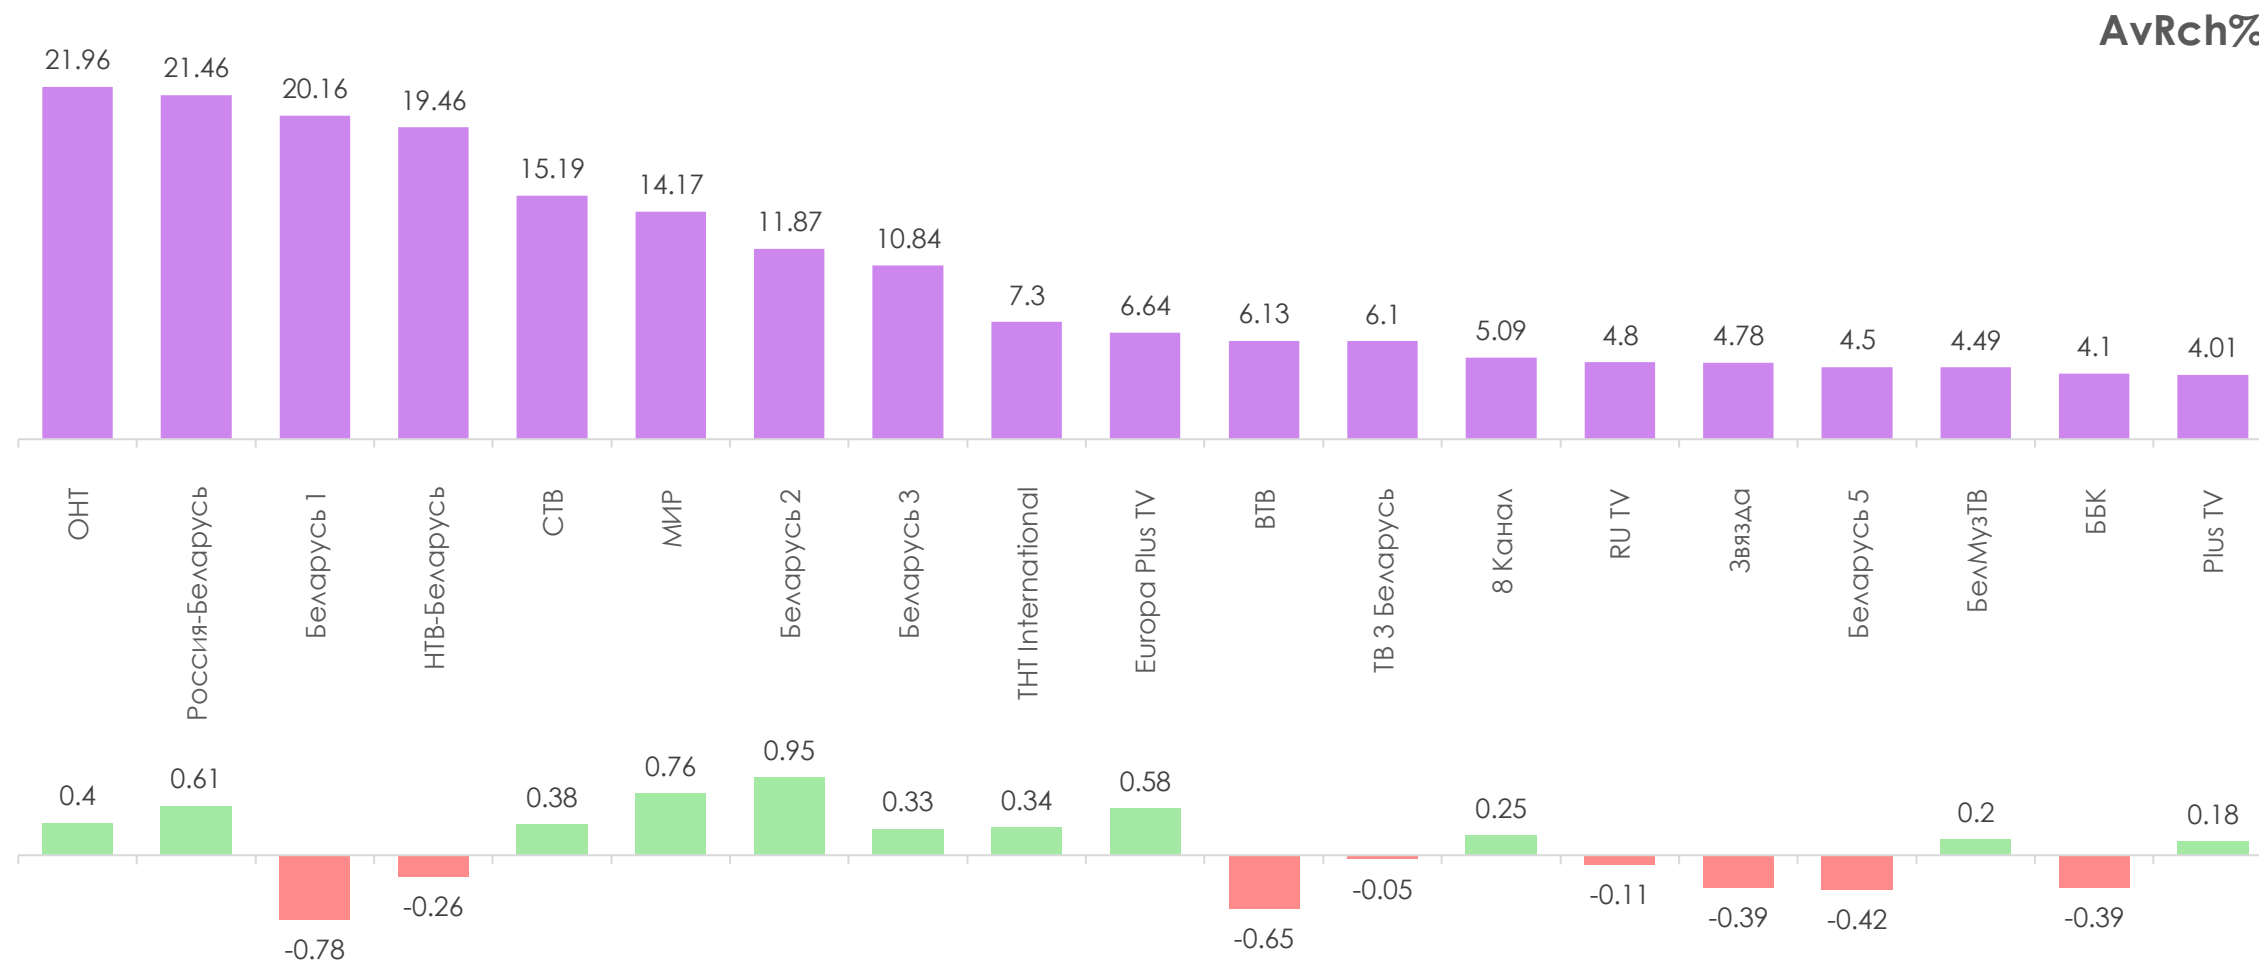

СРЕДНЕСУТОЧНЫЙ ОХВАТ ТЕЛЕКАНАЛОВ, AvRch%