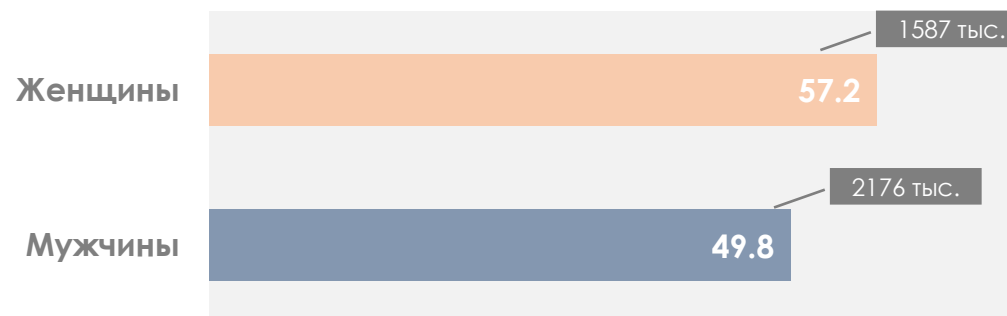

СРЕДНЕСУТОЧНЫЙ ОХВАТ ТЕЛЕВИДЕНИЯ (ТВ), AvRch%/000

В среднем ежедневно 53,8% (3 764 тыс. чел.) генеральной совокупности смотрели телевидение.

*На графиках отражено количество телезрителей в процентах от генеральной совокупности и тысячах человек.