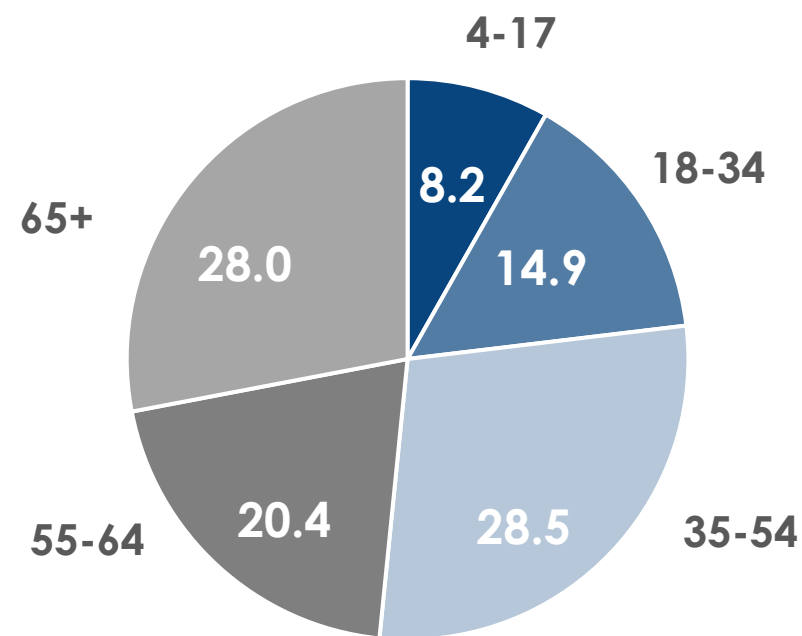

# МЕТОДОЛОГИЧЕСКИЕ ОСНОВЫ

**Генеральная совокупность:** городское население Республики Беларусь в возрасте 4 лет и старше.

**Размер генеральной совокупности:** 6 992 тысяч человек.

**Количество измеряемых телеканалов:** 19 телеканалов в измерении аудитории, 15 телеканалов в мониторинге.

**Эфирные сутки:** 05:00–29:00.

# ПРОФИЛЬ ТЕЛЕЗРИТЕЛЯ, TgSat%

Среди телезрителей процент женщин выше, чем процент мужчин.

Количество телезрителей в возрастных группах 35-54 и 65+ лет было практически одинаковым.