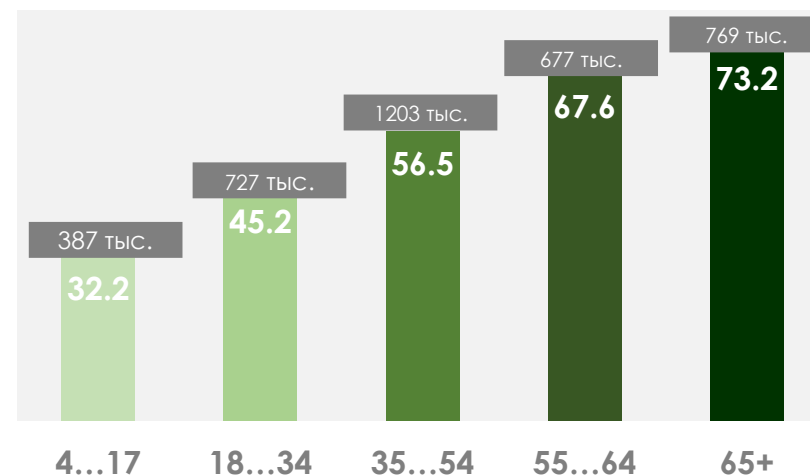

# МЕТОДОЛОГИЧЕСКИЕ ОСНОВЫ

**Генеральная совокупность:** городское население Республики Беларусь в возрасте 4 лет и старше.

**Размер генеральной совокупности:** 6 992 тысяч человек.

**Количество измеряемых телеканалов:** 19 телеканалов в измерении аудитории, 15 телеканалов в мониторинге.

# ПРОФИЛЬ ТЕЛЕЗРИТЕЛЯ, TgSat%

Среди телезрителей процент женщин выше, чем процент мужчин.

Количество телезрителей в возрастных группах 35-54 и 65+ лет было практически одинаковым.

# СРЕДНЕСУТОЧНЫЙ ОХВАТ ТЕЛЕВИДЕНИЯ (ТВ), AvRch%/000

В среднем ежедневно 53,8% (3 764 тыс. чел.) генеральной совокупности смотрели телевидение.

\*На графиках отражено количество телезрителей в процентах от генеральной совокупности и тысячах человек.