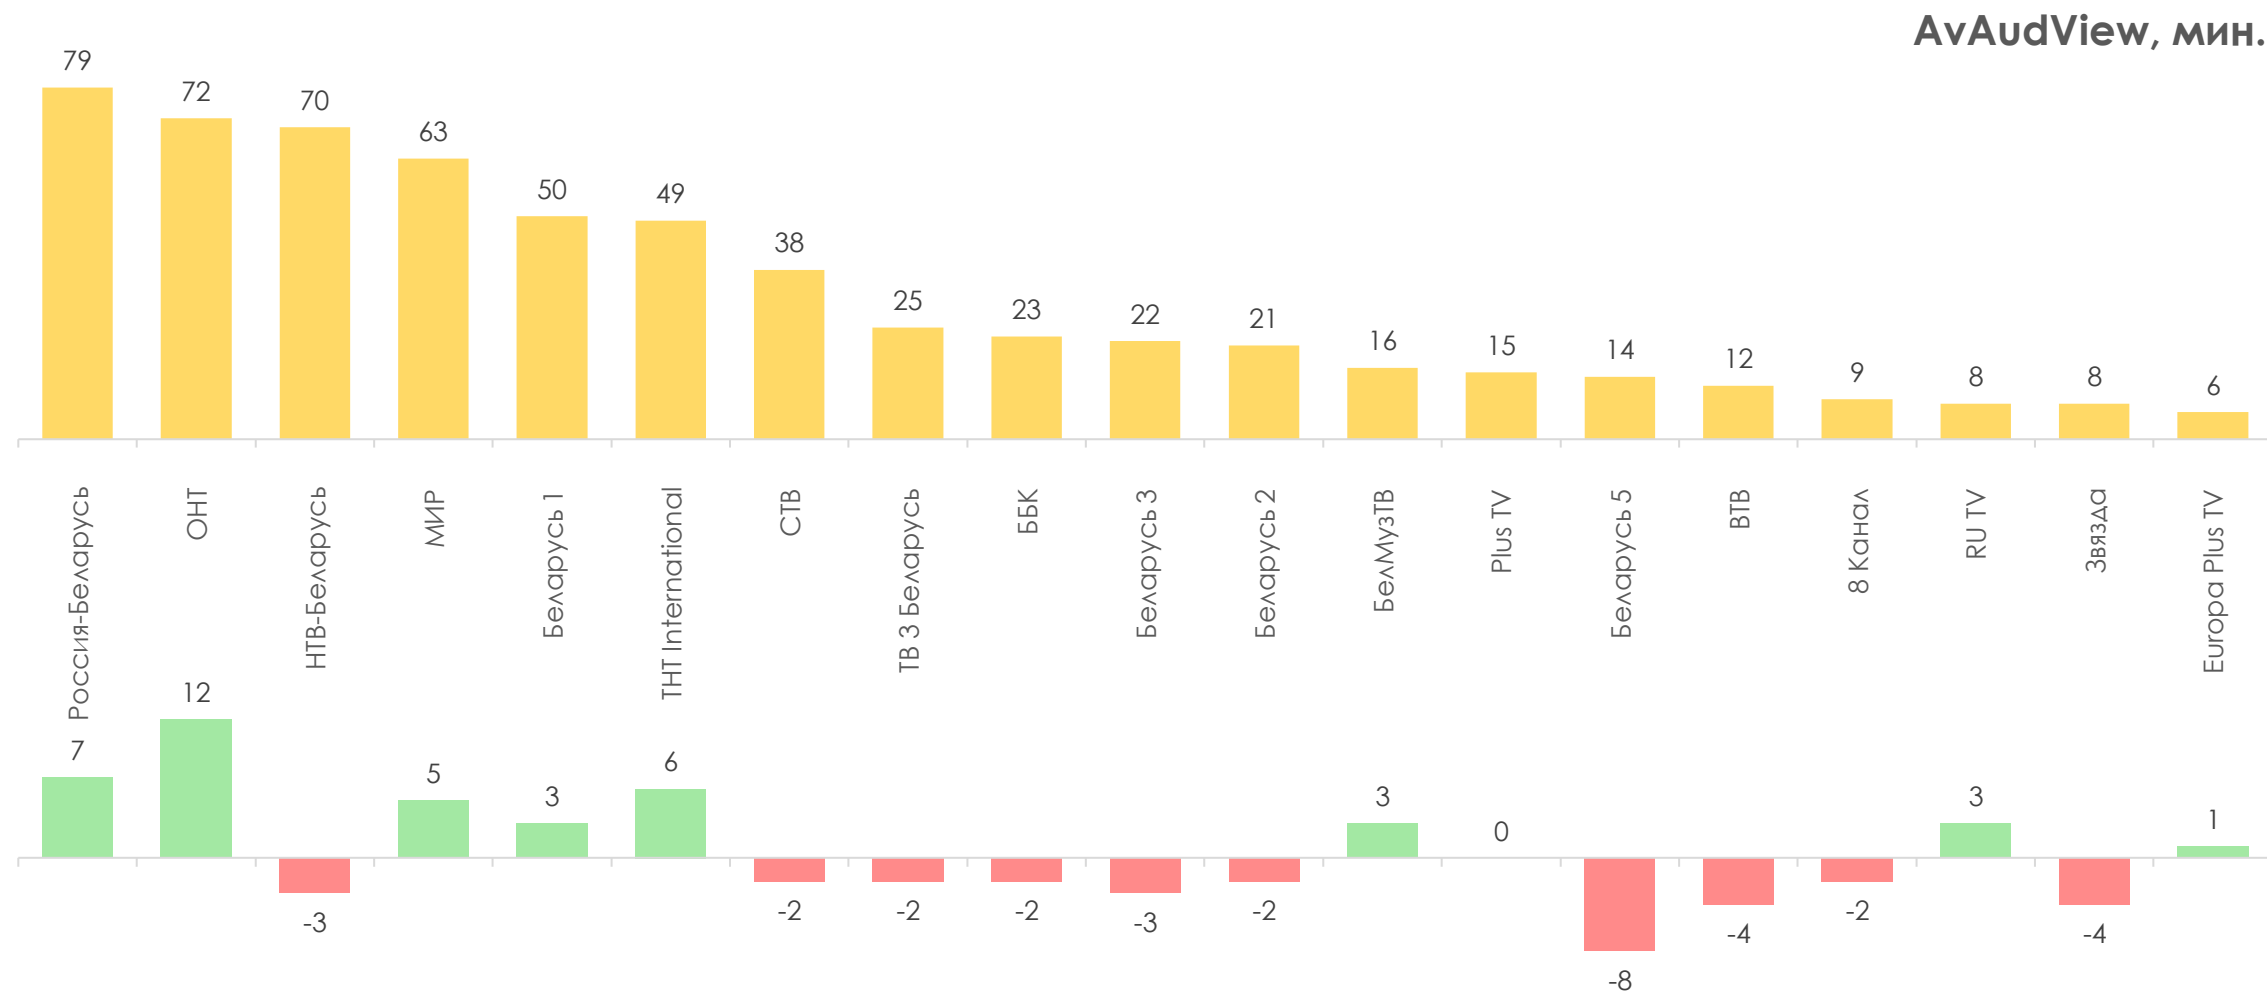

Количество измеряемых телеканалов: 19 телеканалов в измерении аудитории, 15 телеканалов в мониторинге.

Эфирные сутки: 05:00–29:00.

ПРОФИЛЬ ТЕЛЕЗРИТЕЛЯ, TgSat%

Среди телезрителей процент женщин выше, чем процент мужчин.

*На графиках отражено количество телезрителей в процентах от генеральной совокупности и тысячах человек.

СРЕДНЕСУТОЧНЫЙ РЕЙТИНГ ТЕЛЕКАНАЛОВ, Rtg%

СРЕДНЕСУТОЧНАЯ ДОЛЯ ТЕЛЕКАНАЛОВ, Share%

СРЕДНЕСУТОЧНЫЙ ОХВАТ ТЕЛЕКАНАЛОВ, AvRch%

СРЕДНЕЕ ВРЕМЯ ПРОСМОТРА СРЕДИ ЗРИТЕЛЕЙ, AvAud(View), мин.

ТОП ПРОГРАММА НА КАЖДОМ КАНАЛЕ

Программа	Канал	Дата	Начало	Окончание	Rtg%
Привет, Андрей!	Россия-Беларусь	18.06.2022	20:53:01	22:40:11	4.97
Ты супер! 60+	НТВ-Беларусь	19.06.2022	20:25:32	22:45:24	4.54
Наши новости (20:30)	ОНТ	15.06.2022	20:30:13	21:22:35	3.81
Панорама	Беларусь 1	16.06.2022	20:59:51	22:02:53	2.5
Дела судебные. Битва за будущее	МИР	15.06.2022	14:51:40	15:08:28	1.91
Военная тайна	СТВ	18.06.2022	22:00:01	00:03:51	1.67
Слепая	Беларусь 2	15.06.2022	20:42:49	21:09:09	1.61
Вечный зов	Беларусь 3	14.06.2022	22:13:34	23:22:47	1
СашаТаня	TNT International	19.06.2022	16:51:17	17:15:33	1
Слепая	ТВ 3 Беларусь	14.06.2022	20:03:54	20:33:47	0.87
До встречи с тобой	ВТВ	13.06.2022	21:00:18	23:00:59	0.38
Футбол. Лига наций УЕФА. 2022-2023	Беларусь 5	13.06.2022	21:30:07	23:32:42	0.34
Стол заказов	RU TV	16.06.2022	13:00:00	14:57:09	0.31
На ножках	БелМузТВ	19.06.2022	21:25:47	22:15:30	0.27
Без взрослых	Europa Plus TV	16.06.2022	19:03:10	19:24:31	0.2