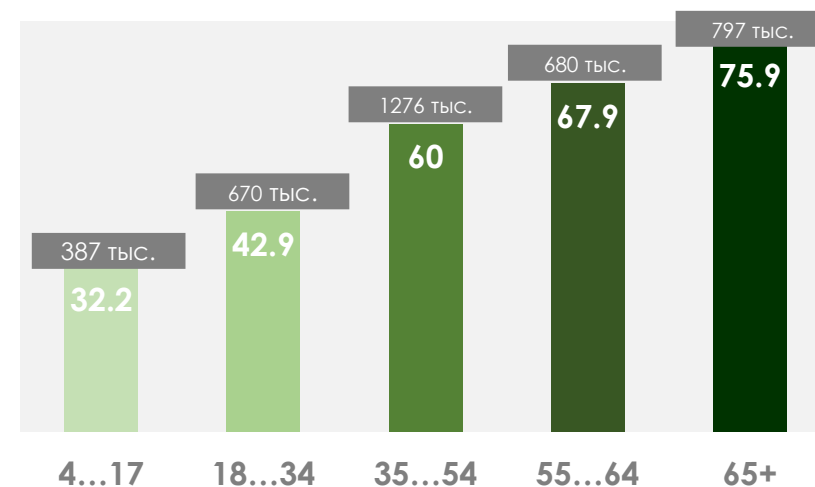

ПОКАЗАТЕЛИ АУДИТОРИИ ТЕЛЕКАНАЛОВ

13-19 ИЮНЯ 2022 Г.

МЕТОДОЛОГИЧЕСКИЕ ОСНОВЫ

Генеральная совокупность: городское население Республики Беларусь в возрасте 4 лет и старше.

Размер генеральной совокупности: 6 992 тысяч человек.

Количество измеряемых телеканалов: 19 телеканалов в измерении аудитории, 15 телеканалов в мониторинге.

Эфирные сутки: 05:00–29:00.

ПРОФИЛЬ ТЕЛЕЗРИТЕЛЯ, TgSat%

Среди телезрителей процент женщин выше, чем процент мужчин.

Количество телезрителей в возрастных группах 35-54 и 65+ лет было практически равно.

СРЕДНЕСУТОЧНЫЙ ОХВАТ ТЕЛЕВИДЕНИЯ (ТВ), AvRch%/000

В среднем ежедневно 54,8% (3 831 тыс. чел.) генеральной совокупности смотрели телевидение.

*На графиках отражено количество телезрителей в процентах от генеральной совокупности и тысячах человек.

СРЕДНЕСУТОЧНЫЙ РЕЙТИНГ ТЕЛЕКАНАЛОВ, Rtg%

СРЕДНЕСУТОЧНАЯ ДОЛЯ ТЕЛЕКАНАЛОВ, Share%

СРЕДНЕСУТОЧНЫЙ ОХВАТ ТЕЛЕКАНАЛОВ, AvRch%