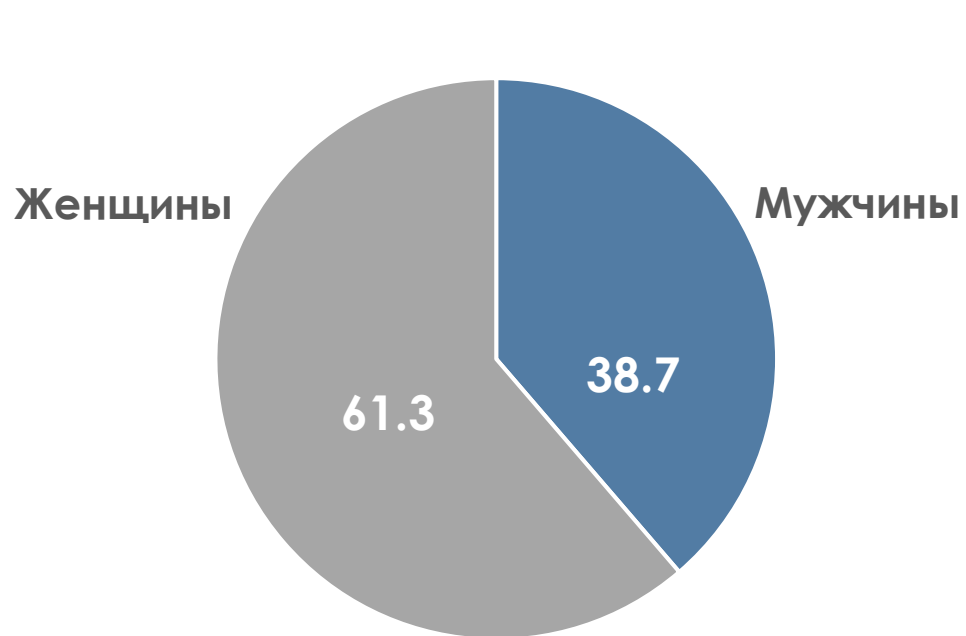

ПОКАЗАТЕЛИ АУДИТОРИИ ТЕЛЕКАНАЛОВ

13-19 ИЮНЯ 2022 Г.

МЕТОДОЛОГИЧЕСКИЕ ОСНОВЫ

Генеральная совокупность: городское население Республики Беларусь в возрасте 4 лет и старше.

Размер генеральной совокупности: 6 992 тысяч человек.

Количество измеряемых телеканалов: 19 телеканалов в измерении аудитории, 15 телеканалов в мониторинге.

Эфирные сутки: 05:00–29:00.

ПРОФИЛЬ ТЕЛЕЗРИТЕЛЯ, TgSat%

Среди телезрителей процент женщин выше, чем процент мужчин.

Количество телезрителей в возрастных группах 35-54 и 65+ лет было практически равно.

СРЕДНЕСУТОЧНЫЙ ОХВАТ ТЕЛЕВИДЕНИЯ (ТВ), AvRch%/000

В среднем ежедневно 54,8% (3 831 тыс. чел.) генеральной совокупности смотрели телевидение.