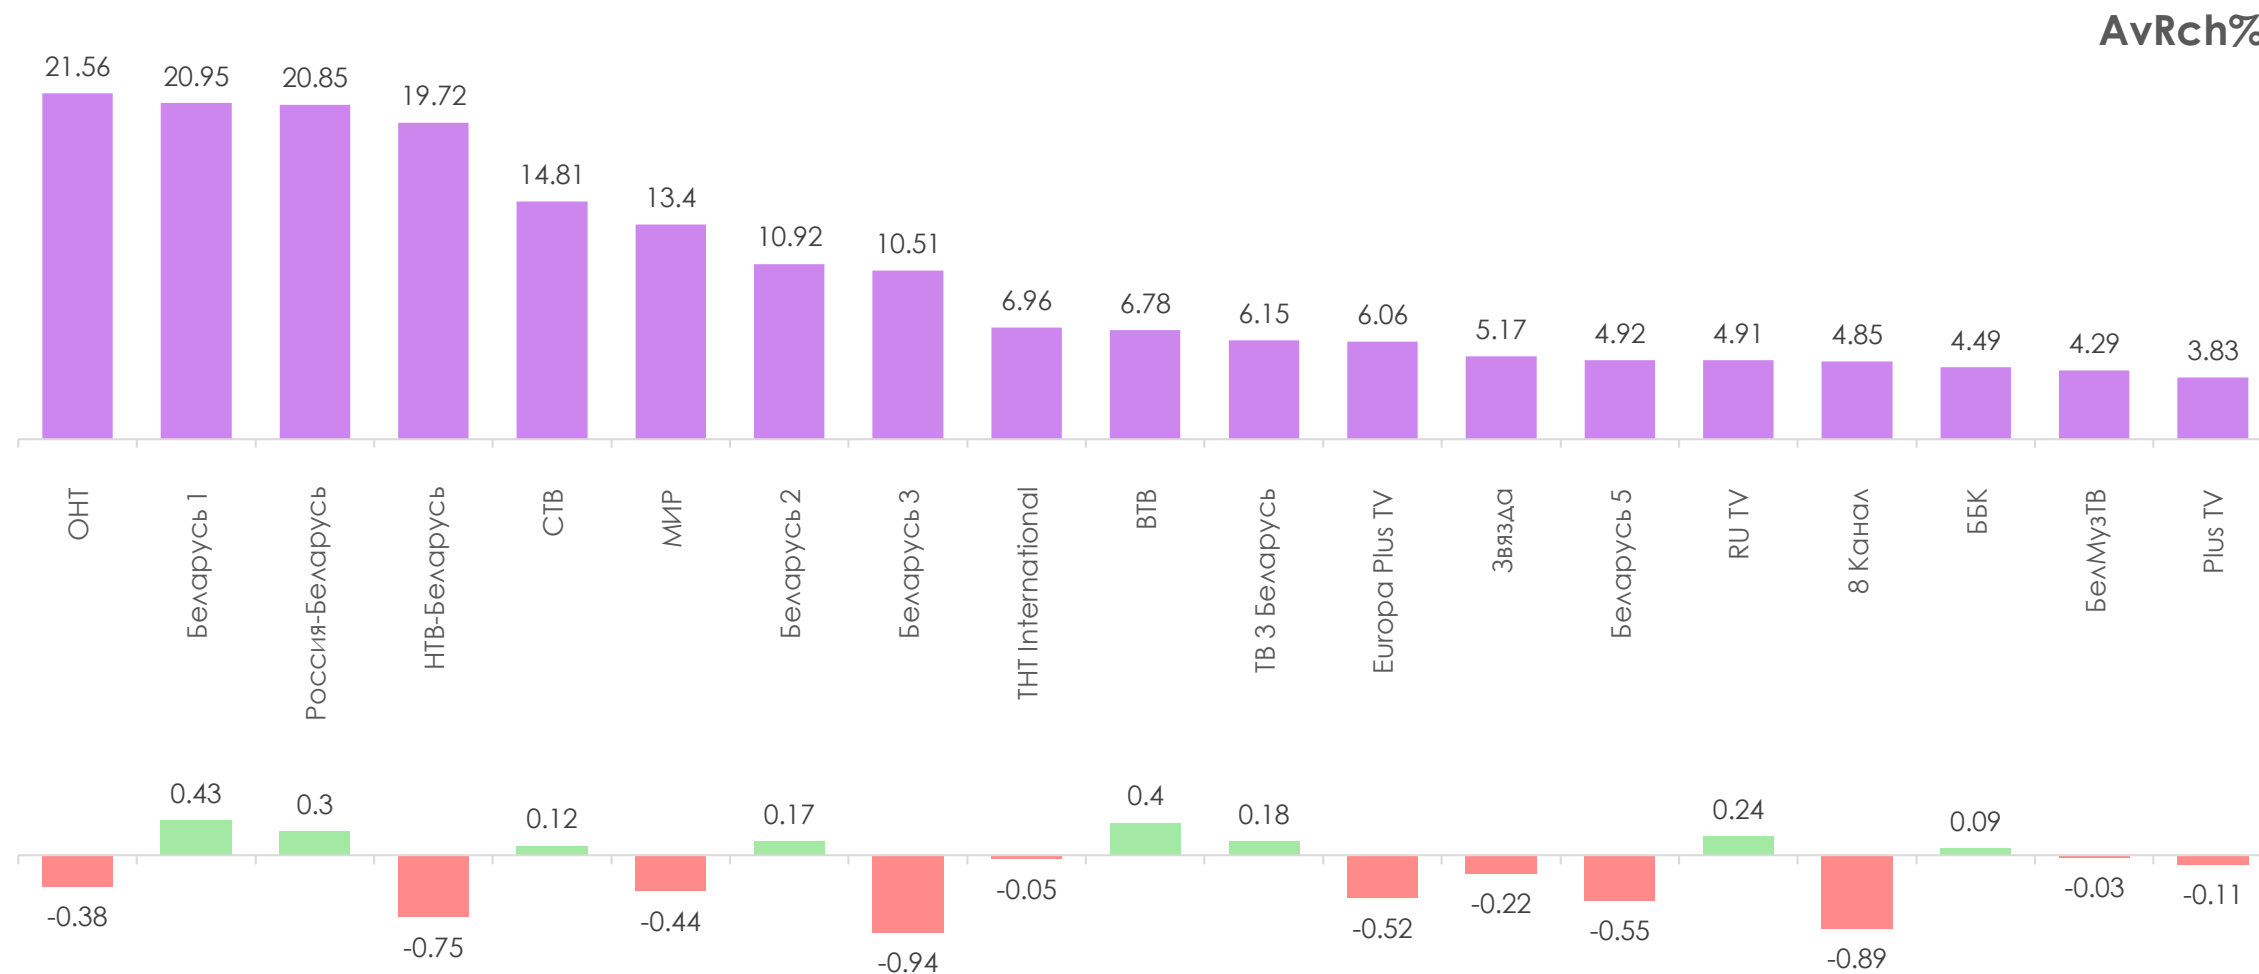

Количество измеряемых телеканалов: 19 телеканалов в измерении аудитории, 15 телеканалов в мониторинге.

Эфирные сутки: 05:00–29:00.

ПРОФИЛЬ ТЕЛЕЗРИТЕЛЯ, TgSat%

Среди телезрителей процент женщин выше, чем процент мужчин.

*На графиках отражено количество телезрителей в процентах от генеральной совокупности и тысячах человек.

СРЕДНЕСУТОЧНЫЙ РЕЙТИНГ ТЕЛЕКАНАЛОВ, Rtg%

СРЕДНЕСУТОЧНАЯ ДОЛЯ ТЕЛЕКАНАЛОВ, Share%

СРЕДНЕСУТОЧНЫЙ ОХВАТ ТЕЛЕКАНАЛОВ, AvRch%

СРЕДНЕЕ ВРЕМЯ ПРОСМОТРА СРЕДИ ЗРИТЕЛЕЙ, AvAud(View), мин.

ТОП ПРОГРАММА НА КАЖДОМ КАНАЛЕ

Программа	Канал	Дата	Начало	Окончание	Rtg%
Привет, Андрей!	Россия-Беларусь	18.06.2022	20:53:01	22:40:11	4.97
Ты супер! 60+	НТВ-Беларусь	19.06.2022	20:25:32	22:45:24	4.54
Наши новости (20:30)	ОНТ	15.06.2022	20:30:13	21:22:35	3.81
Панорама	Беларусь 1	16.06.2022	20:59:51	22:02:53	2.5
Дела судебные. Битва за будущее	МИР	15.06.2022	14:51:40	15:08:28	1.91
Военная тайна	СТВ	18.06.2022	22:00:01	00:03:51	1.67
Слепая	Беларусь 2	15.06.2022	20:42:49	21:09:09	1.61
Вечный зов	Беларусь 3	14.06.2022	22:13:34	23:22:47	1
СашаТаня	TNT International	19.06.2022	16:51:17	17:15:33	1
Слепая	ТВ 3 Беларусь	14.06.2022	20:03:54	20:33:47	0.87
До встречи с тобой	ВТВ	13.06.2022	21:00:18	23:00:59	0.38
Футбол. Лига наций УЕФА. 2022-2023	Беларусь 5	13.06.2022	21:30:07	23:32:42	0.34
Стол заказов	RU TV	16.06.2022	13:00:00	14:57:09	0.31
На ножках	БелМузТВ	19.06.2022	21:25:47	22:15:30	0.27
Без взрослых	Europa Plus TV	16.06.2022	19:03:10	19:24:31	0.2