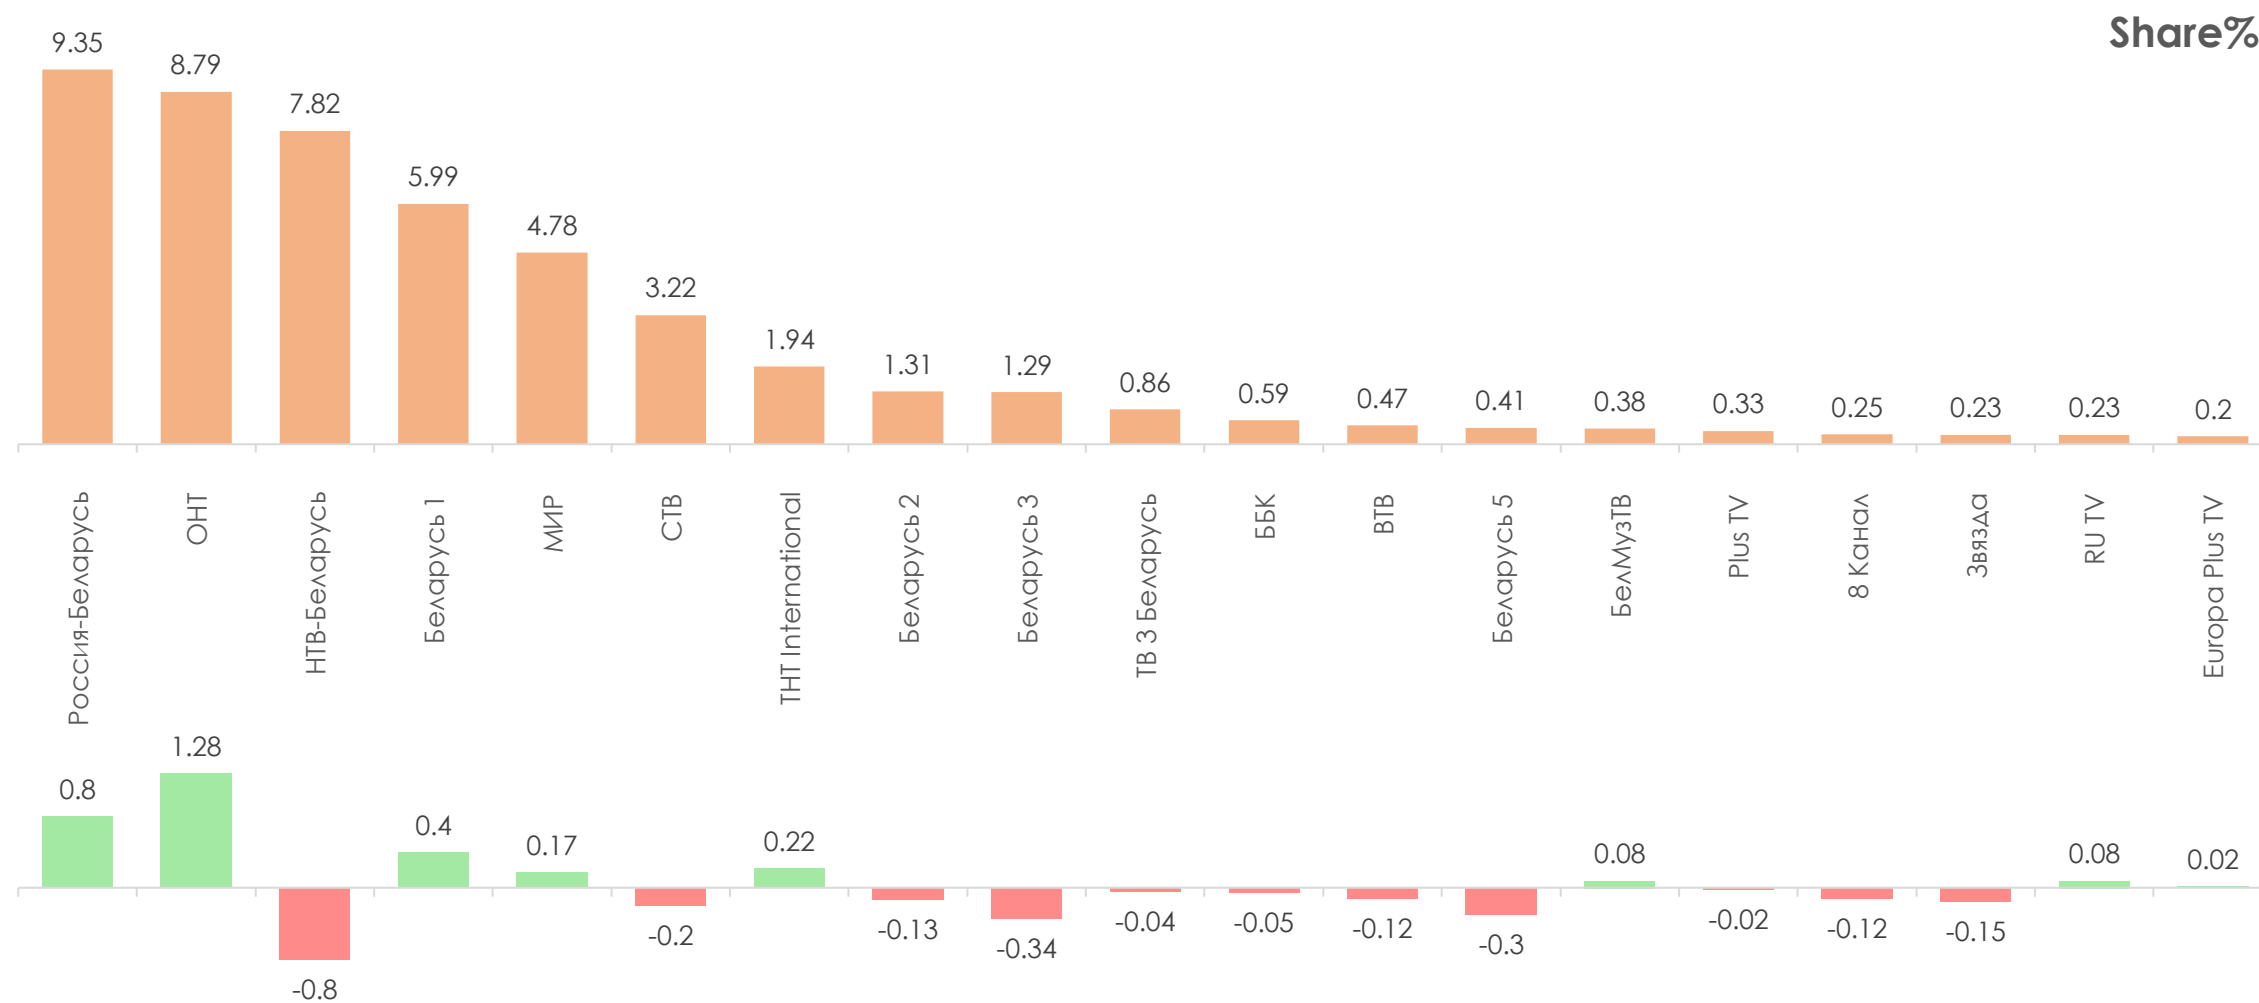

ПОКАЗАТЕЛИ АУДИТОРИИ ТЕЛЕКАНАЛОВ

13-19 ИЮНЯ 2022 Г.

МЕТОДОЛОГИЧЕСКИЕ ОСНОВЫ

Генеральная совокупность: городское население Республики Беларусь в возрасте 4 лет и старше.

Размер генеральной совокупности: 6 992 тысяч человек.

Количество измеряемых телеканалов: 19 телеканалов в измерении аудитории, 15 телеканалов в мониторинге.

Эфирные сутки: 05:00–29:00.

ПРОФИЛЬ ТЕЛЕЗРИТЕЛЯ, TgSat%

Среди телезрителей процент женщин выше, чем процент мужчин.

Количество телезрителей в возрастных группах 35-54 и 65+ лет было практически равно.

СРЕДНЕСУТОЧНЫЙ ОХВАТ ТЕЛЕВИДЕНИЯ (ТВ), AvRch%/000

В среднем ежедневно 54,8% (3 831 тыс. чел.) генеральной совокупности смотрели телевидение.

*На графиках отражено количество телезрителей в процентах от генеральной совокупности и тысячах человек.

СРЕДНЕСУТОЧНЫЙ РЕЙТИНГ ТЕЛЕКАНАЛОВ, Rtg%

СРЕДНЕСУТОЧНАЯ ДОЛЯ ТЕЛЕКАНАЛОВ, Share%

СРЕДНЕСУТОЧНЫЙ ОХВАТ ТЕЛЕКАНАЛОВ, AvRch%