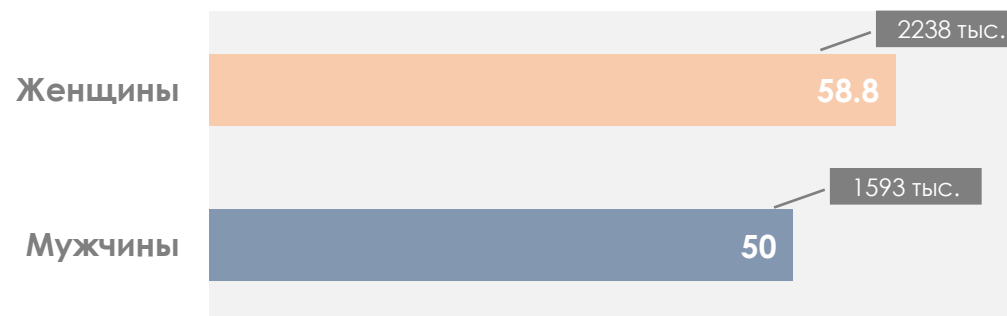

ПОКАЗАТЕЛИ АУДИТОРИИ ТЕЛЕКАНАЛОВ

13-19 ИЮНЯ 2022 Г.

МЕТОДОЛОГИЧЕСКИЕ ОСНОВЫ

Генеральная совокупность: городское население Республики Беларусь в возрасте 4 лет и старше.

Размер генеральной совокупности: 6 992 тысяч человек.

Количество измеряемых телеканалов: 19 телеканалов в измерении аудитории, 15 телеканалов в мониторинге.

Эфирные сутки: 05:00–29:00.

ПРОФИЛЬ ТЕЛЕЗРИТЕЛЯ, TgSat%

Среди телезрителей процент женщин выше, чем процент мужчин.

Количество телезрителей в возрастных группах 35-54 и 65+ лет было практически равно.

СРЕДНЕСУТОЧНЫЙ ОХВАТ ТЕЛЕВИДЕНИЯ (ТВ), AvRch%/000

В среднем ежедневно 54,8% (3 831 тыс. чел.) генеральной совокупности смотрели телевидение.