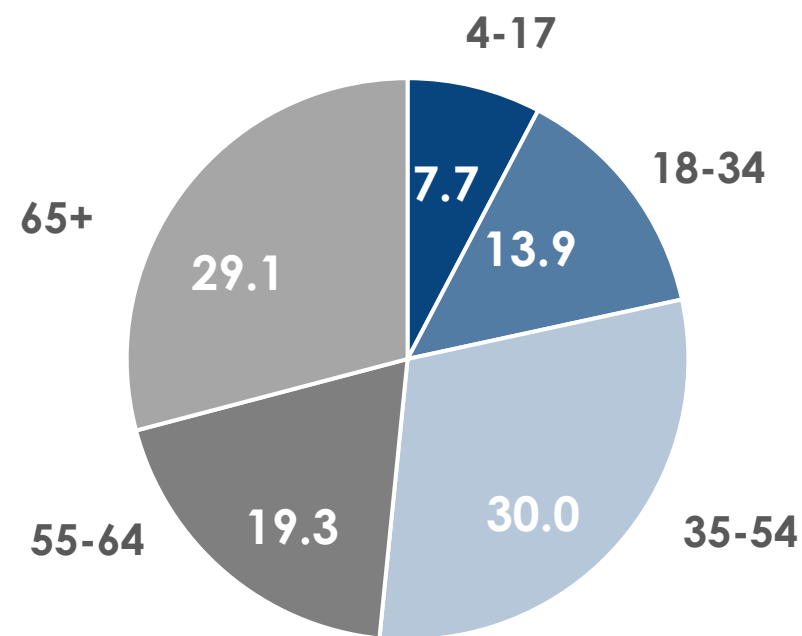

ПОКАЗАТЕЛИ АУДИТОРИИ ТЕЛЕКАНАЛОВ

13-19 ИЮНЯ 2022 Г.

МЕТОДОЛОГИЧЕСКИЕ ОСНОВЫ

Генеральная совокупность: городское население Республики Беларусь в возрасте 4 лет и старше.

Размер генеральной совокупности: 6 992 тысяч человек.

Количество измеряемых телеканалов: 19 телеканалов в измерении аудитории, 15 телеканалов в мониторинге.

Эфирные сутки: 05:00–29:00.

ПРОФИЛЬ ТЕЛЕЗРИТЕЛЯ, TgSat%

Среди телезрителей процент женщин выше, чем процент мужчин.

Количество телезрителей в возрастных группах 35-54 и 65+ лет было практически равно.

СРЕДНЕСУТОЧНЫЙ ОХВАТ ТЕЛЕВИДЕНИЯ (ТВ), AvRch%/000

В среднем ежедневно 54,8% (3 831 тыс. чел.) генеральной совокупности смотрели телевидение.