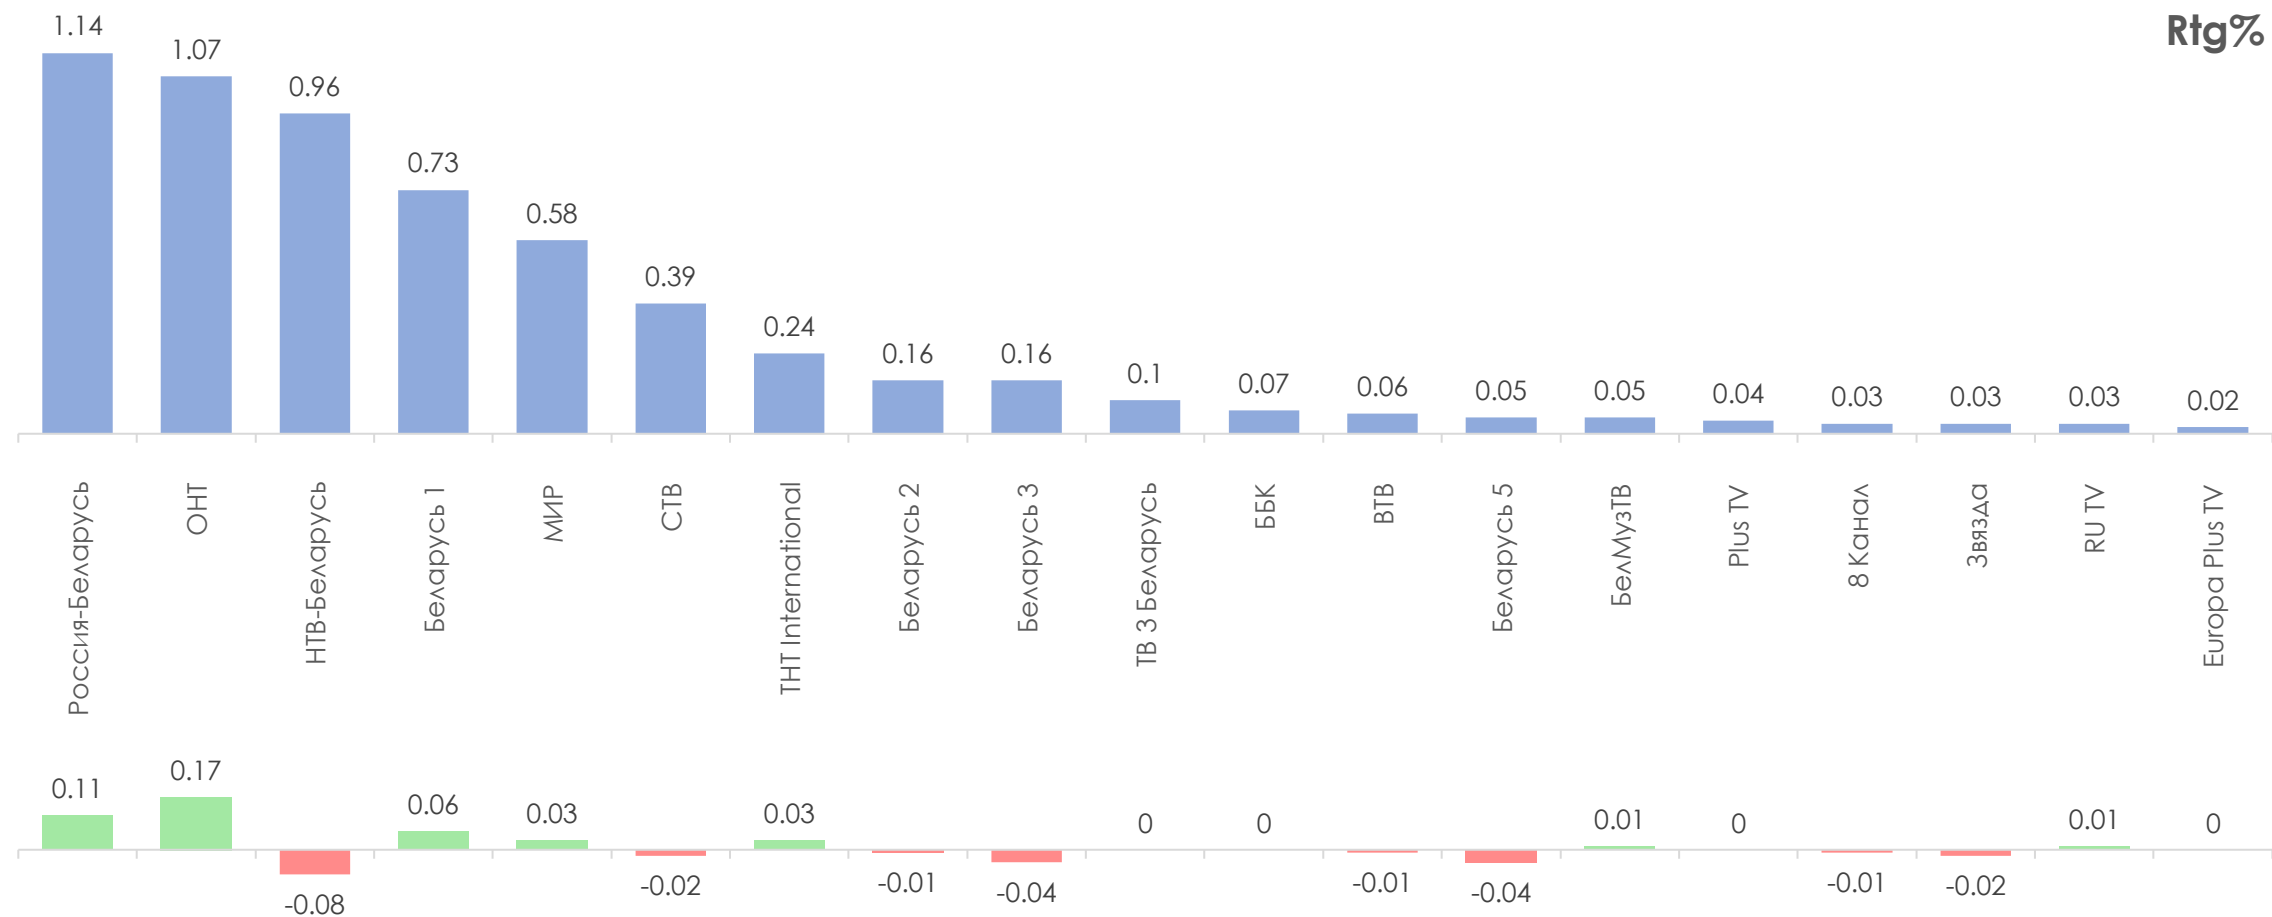

ПОКАЗАТЕЛИ АУДИТОРИИ ТЕЛЕКАНАЛОВ

13-19 ИЮНЯ 2022 Г.

МЕТОДОЛОГИЧЕСКИЕ ОСНОВЫ

Генеральная совокупность: городское население Республики Беларусь в возрасте 4 лет и старше.

Размер генеральной совокупности: 6 992 тысяч человек.

Количество измеряемых телеканалов: 19 телеканалов в измерении аудитории, 15 телеканалов в мониторинге.

Эфирные сутки: 05:00–29:00.

ПРОФИЛЬ ТЕЛЕЗРИТЕЛЯ, TgSat%

Среди телезрителей процент женщин выше, чем процент мужчин.

Количество телезрителей в возрастных группах 35-54 и 65+ лет было практически равно.

СРЕДНЕСУТОЧНЫЙ ОХВАТ ТЕЛЕВИДЕНИЯ (ТВ), AvRch%/000

В среднем ежедневно 54,8% (3 831 тыс. чел.) генеральной совокупности смотрели телевидение.

*На графиках отражено количество телезрителей в процентах от генеральной совокупности и тысячах человек.

СРЕДНЕСУТОЧНЫЙ РЕЙТИНГ ТЕЛЕКАНАЛОВ, Rtg%

СРЕДНЕСУТОЧНАЯ ДОЛЯ ТЕЛЕКАНАЛОВ, Share%

СРЕДНЕСУТОЧНЫЙ ОХВАТ ТЕЛЕКАНАЛОВ, AvRch%