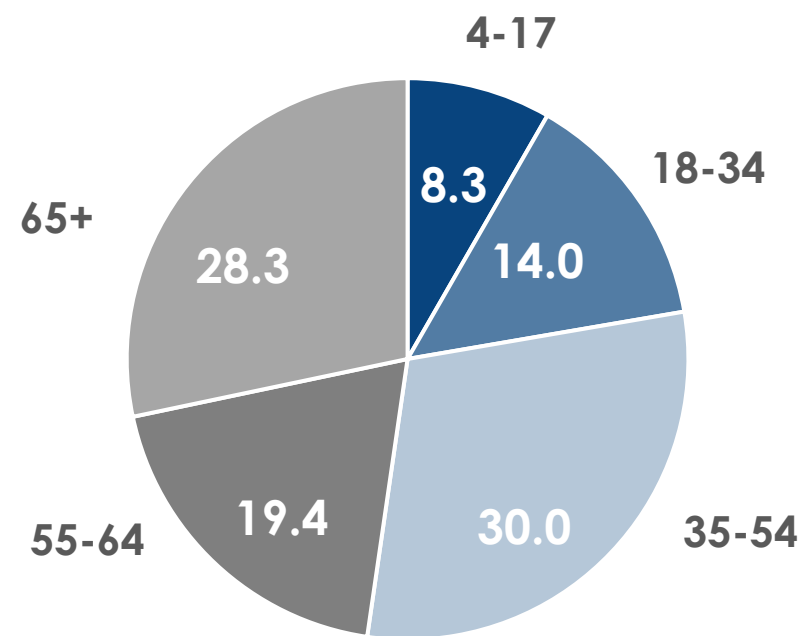

ПОКАЗАТЕЛИ АУДИТОРИИ ТЕЛЕКАНАЛОВ

06-12 ИЮНЯ 2022 Г.

МЕТОДОЛОГИЧЕСКИЕ ОСНОВЫ

Генеральная совокупность: городское население Республики Беларусь в возрасте 4 лет и старше.

Размер генеральной совокупности: 6 992 тысяч человек.

Количество измеряемых телеканалов: 19 телеканалов в измерении аудитории, 15 телеканалов в мониторинге.

Эфирные сутки: 05:00–29:00.

ПРОФИЛЬ ТЕЛЕЗРИТЕЛЯ, TgSat%

Среди телезрителей процент женщин выше, чем процент мужчин.

Наибольшее количество телезрителей зарегистрировано в возрастных группах 35-54 и 65+ лет.

СРЕДНЕСУТОЧНЫЙ ОХВАТ ТЕЛЕВИДЕНИЯ (ТВ), AvRch%/000

В среднем ежедневно 54,5% (3 813 тыс. чел.) генеральной совокупности смотрели телевидение.