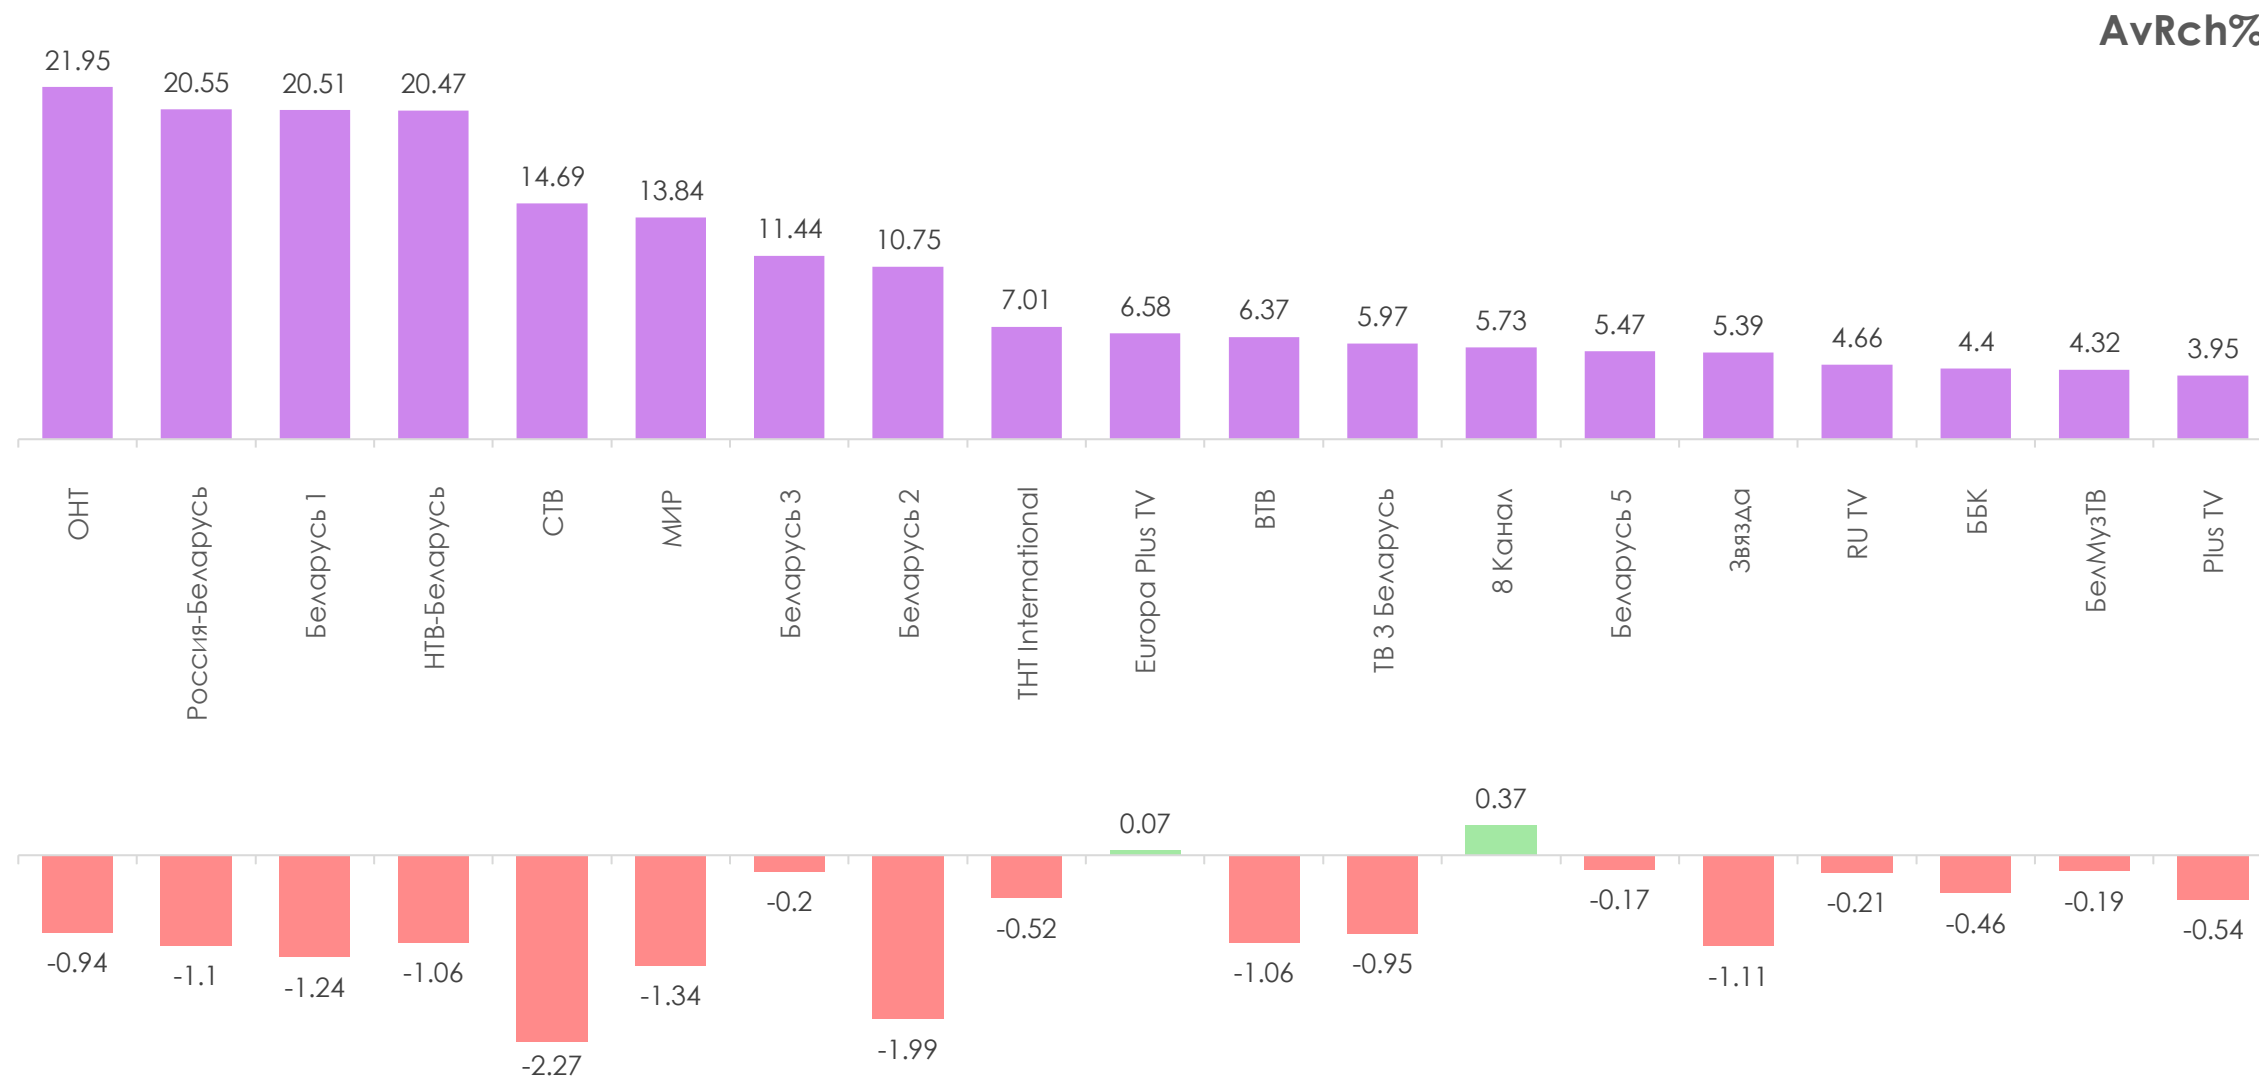

ПОКАЗАТЕЛИ АУДИТОРИИ ТЕЛЕКАНАЛОВ

06-12 ИЮНЯ 2022 Г.

МЕТОДОЛОГИЧЕСКИЕ ОСНОВЫ

Генеральная совокупность: городское население Республики Беларусь в возрасте 4 лет и старше.

Размер генеральной совокупности: 6 992 тысяч человек.

*На графиках отражено количество телезрителей в процентах от генеральной совокупности и тысячах человек.

СРЕДНЕСУТОЧНЫЙ РЕЙТИНГ ТЕЛЕКАНАЛОВ, Rtg%

СРЕДНЕСУТОЧНАЯ ДОЛЯ ТЕЛЕКАНАЛОВ, Share%

СРЕДНЕСУТОЧНЫЙ ОХВАТ ТЕЛЕКАНАЛОВ, AvRch%

СРЕДНЕЕ ВРЕМЯ ПРОСМОТРА СРЕДИ ЗРИТЕЛЕЙ, AvAud(View), мин.

ТОП ПРОГРАММА НА КАЖДОМ КАНАЛЕ

Программа	Канал	Дата	Начало	Окончание	Rtg%
Итоги недели с Ирадой Зейналовой	НТВ-Беларусь	12.06.2022	18:59:55	20:18:18	5.25
Привет, Андрей!	Россия-Беларусь	11.06.2022	20:54:46	22:42:45	3.81
Наши новости (20:30)	ОНТ	06.06.2022	20:30:16	21:21:06	3.04
Это другое	Беларусь 1	07.06.2022	21:53:47	22:09:05	2.59
Военная тайна	СТВ	11.06.2022	22:21:45	24:15:02	2.09
Слабое звено	МИР	09.06.2022	21:37:42	22:27:26	1.93
СашаТаня	TNT International	09.06.2022	20:30:10	20:58:17	1.14
Вечный зов	Беларусь 3	07.06.2022	22:25:57	23:32:27	1.12
Слепая	Беларусь 2	07.06.2022	20:38:52	21:06:38	1.07
Спорт-центр	Беларусь 5	09.06.2022	22:33:38	22:44:19	0.98
Репетитор	ТВ 3 Беларусь	11.06.2022	07:29:33	08:59:00	0.64
Сумерки. Сага. Рассвет. Часть 1	ВТВ	09.06.2022	21:00:37	23:01:46	0.4
Белый китель	БелМузТВ	10.06.2022	20:55:16	22:01:51	0.34
НIT NON STOP	Europa Plus TV	09.06.2022	21:09:36	21:59:02	0.19
Золотой граммофон. Лучшее	RU TV	09.06.2022	17:01:31	18:00:17	0.19