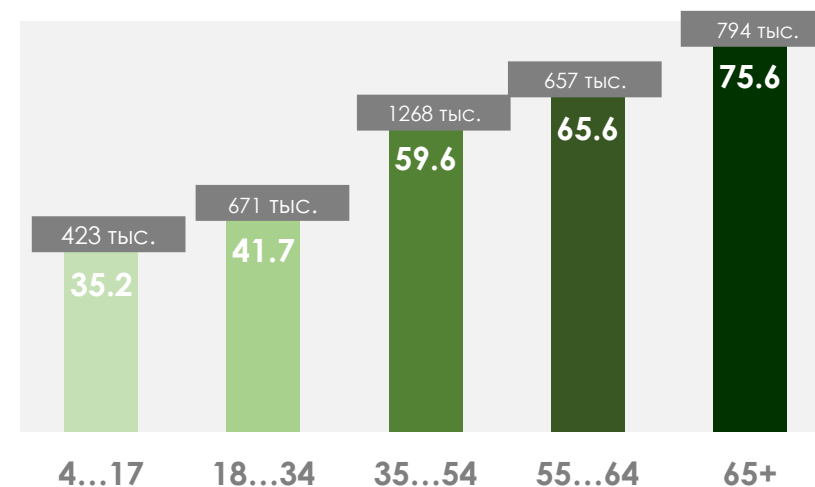

ПОКАЗАТЕЛИ АУДИТОРИИ ТЕЛЕКАНАЛОВ

06-12 ИЮНЯ 2022 Г.

МЕТОДОЛОГИЧЕСКИЕ ОСНОВЫ

Генеральная совокупность: городское население Республики Беларусь в возрасте 4 лет и старше.

Размер генеральной совокупности: 6 992 тысяч человек.

Количество измеряемых телеканалов: 19 телеканалов в измерении аудитории, 15 телеканалов в мониторинге.

Эфирные сутки: 05:00–29:00.

ПРОФИЛЬ ТЕЛЕЗРИТЕЛЯ, TgSat%

Среди телезрителей процент женщин выше, чем процент мужчин.

Наибольшее количество телезрителей зарегистрировано в возрастных группах 35-54 и 65+ лет.

СРЕДНЕСУТОЧНЫЙ ОХВАТ ТЕЛЕВИДЕНИЯ (ТВ), AvRch%/000

В среднем ежедневно 54,5% (3 813 тыс. чел.) генеральной совокупности смотрели телевидение.

*На графиках отражено количество телезрителей в процентах от генеральной совокупности и тысячах человек.

СРЕДНЕСУТОЧНЫЙ РЕЙТИНГ ТЕЛЕКАНАЛОВ, Rtg%

СРЕДНЕСУТОЧНАЯ ДОЛЯ ТЕЛЕКАНАЛОВ, Share%

СРЕДНЕСУТОЧНЫЙ ОХВАТ ТЕЛЕКАНАЛОВ, AvRch%