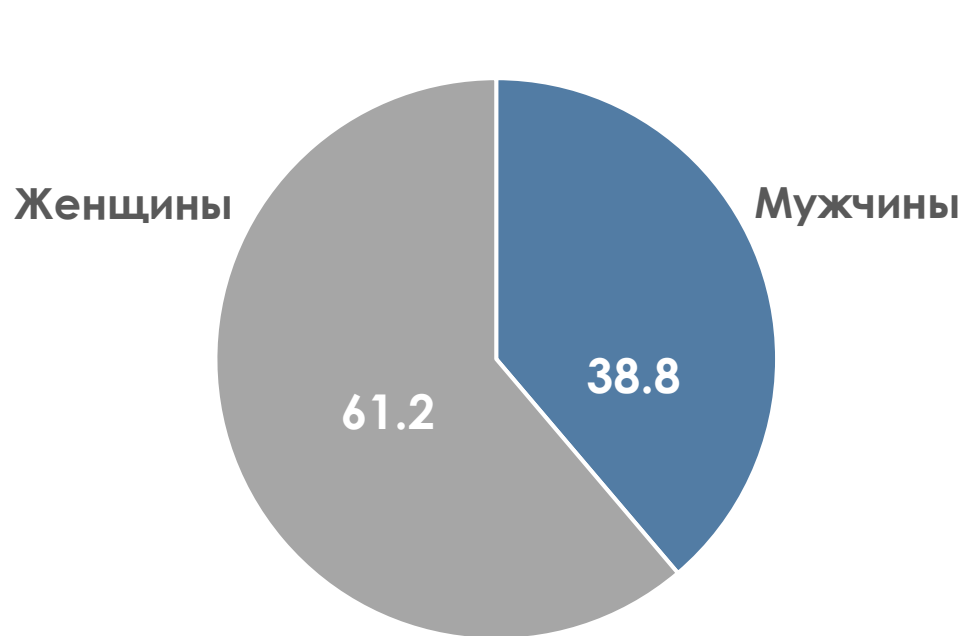

ПОКАЗАТЕЛИ АУДИТОРИИ ТЕЛЕКАНАЛОВ

06-12 ИЮНЯ 2022 Г.

МЕТОДОЛОГИЧЕСКИЕ ОСНОВЫ

Генеральная совокупность: городское население Республики Беларусь в возрасте 4 лет и старше.

Размер генеральной совокупности: 6 992 тысяч человек.

Количество измеряемых телеканалов: 19 телеканалов в измерении аудитории, 15 телеканалов в мониторинге.

Эфирные сутки: 05:00–29:00.

ПРОФИЛЬ ТЕЛЕЗРИТЕЛЯ, TgSat%

Среди телезрителей процент женщин выше, чем процент мужчин.

Наибольшее количество телезрителей зарегистрировано в возрастных группах 35-54 и 65+ лет.

СРЕДНЕСУТОЧНЫЙ ОХВАТ ТЕЛЕВИДЕНИЯ (ТВ), AvRch%/000

В среднем ежедневно 54,5% (3 813 тыс. чел.) генеральной совокупности смотрели телевидение.