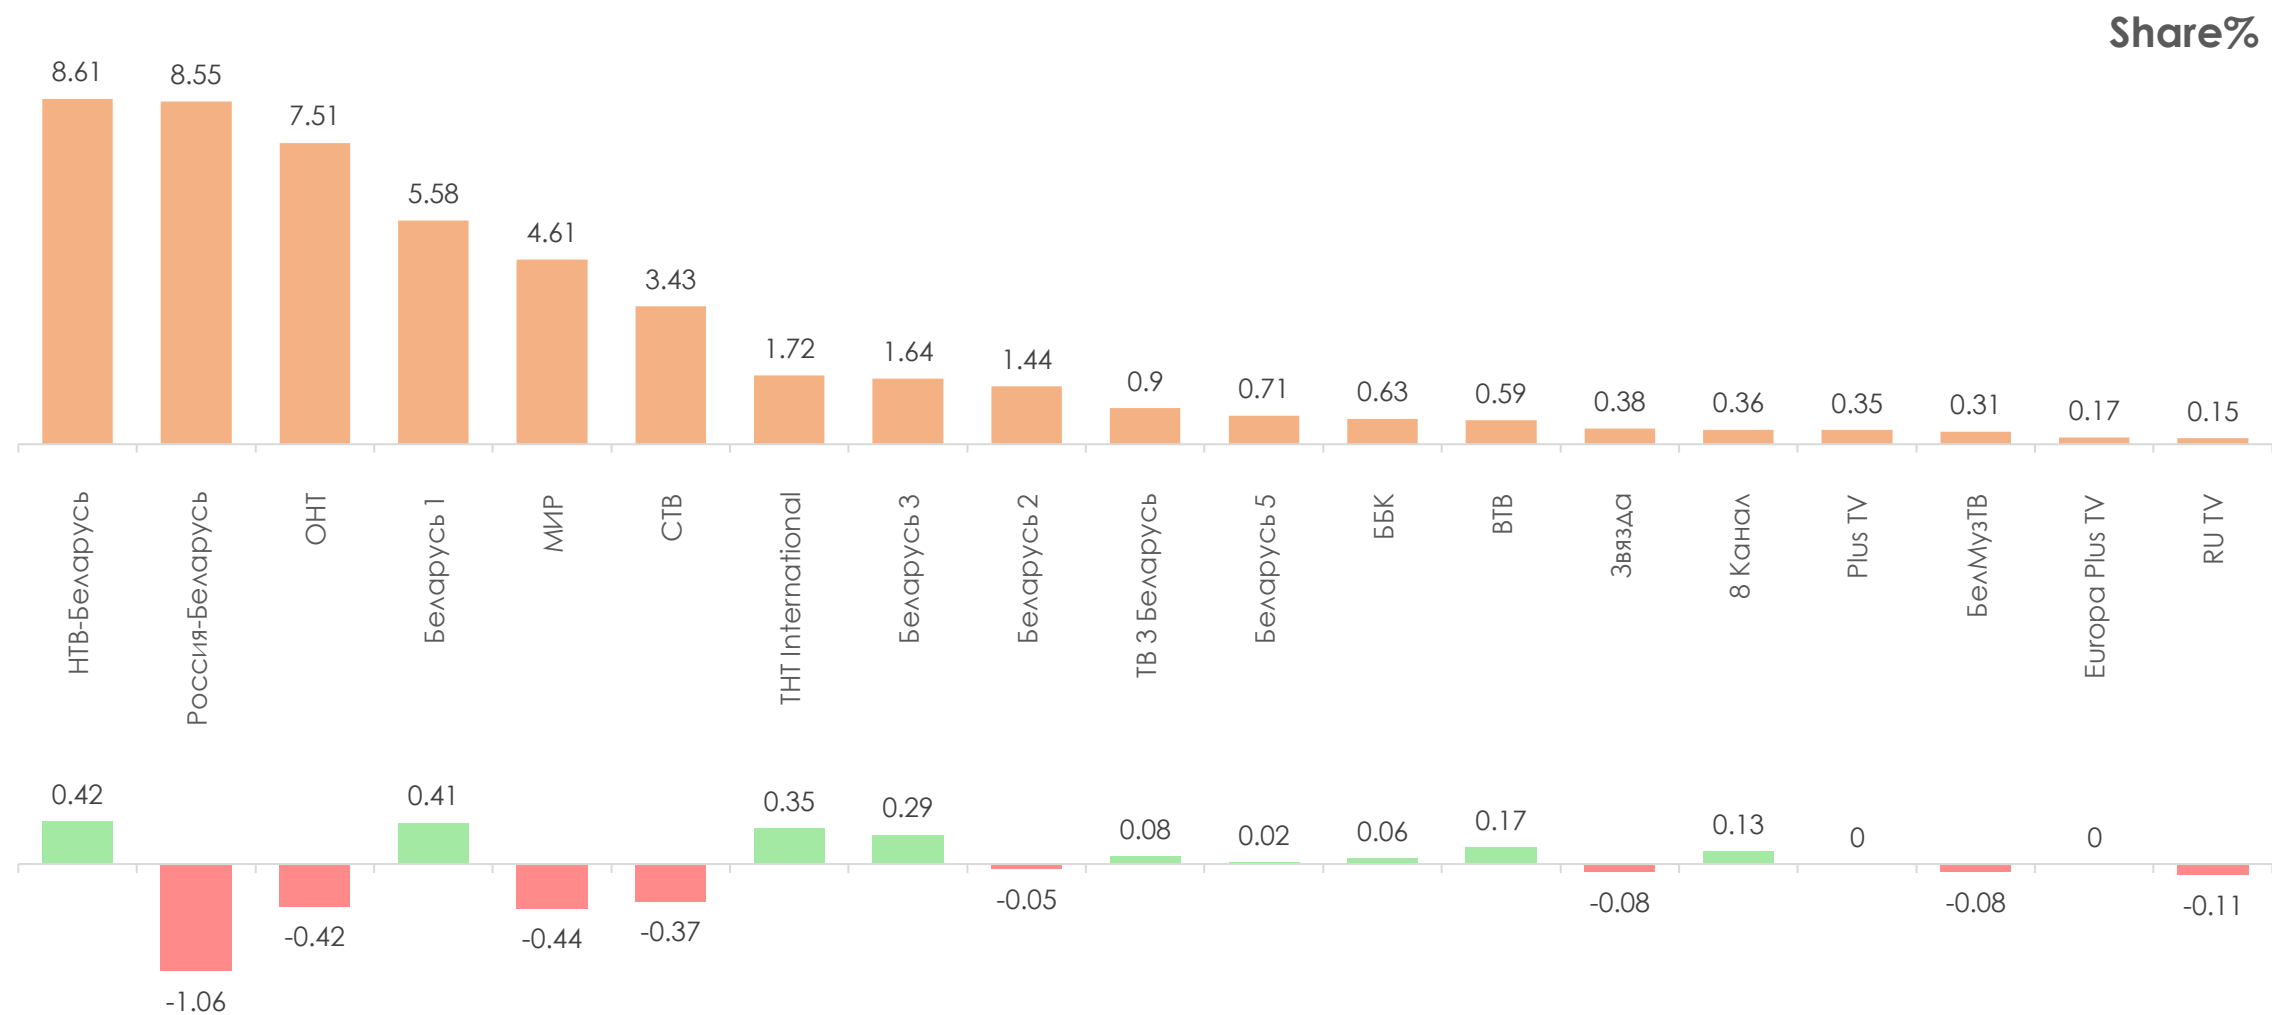

ПОКАЗАТЕЛИ АУДИТОРИИ ТЕЛЕКАНАЛОВ

06-12 ИЮНЯ 2022 Г.

МЕТОДОЛОГИЧЕСКИЕ ОСНОВЫ

Генеральная совокупность: городское население Республики Беларусь в возрасте 4 лет и старше.

Размер генеральной совокупности: 6 992 тысяч человек.

Количество измеряемых телеканалов: 19 телеканалов в измерении аудитории, 15 телеканалов в мониторинге.

Эфирные сутки: 05:00–29:00.

ПРОФИЛЬ ТЕЛЕЗРИТЕЛЯ, TgSat%

Среди телезрителей процент женщин выше, чем процент мужчин.

Наибольшее количество телезрителей зарегистрировано в возрастных группах 35-54 и 65+ лет.

СРЕДНЕСУТОЧНЫЙ ОХВАТ ТЕЛЕВИДЕНИЯ (ТВ), AvRch%/000

В среднем ежедневно 54,5% (3 813 тыс. чел.) генеральной совокупности смотрели телевидение.

*На графиках отражено количество телезрителей в процентах от генеральной совокупности и тысячах человек.

СРЕДНЕСУТОЧНЫЙ РЕЙТИНГ ТЕЛЕКАНАЛОВ, Rtg%

СРЕДНЕСУТОЧНАЯ ДОЛЯ ТЕЛЕКАНАЛОВ, Share%

СРЕДНЕСУТОЧНЫЙ ОХВАТ ТЕЛЕКАНАЛОВ, AvRch%