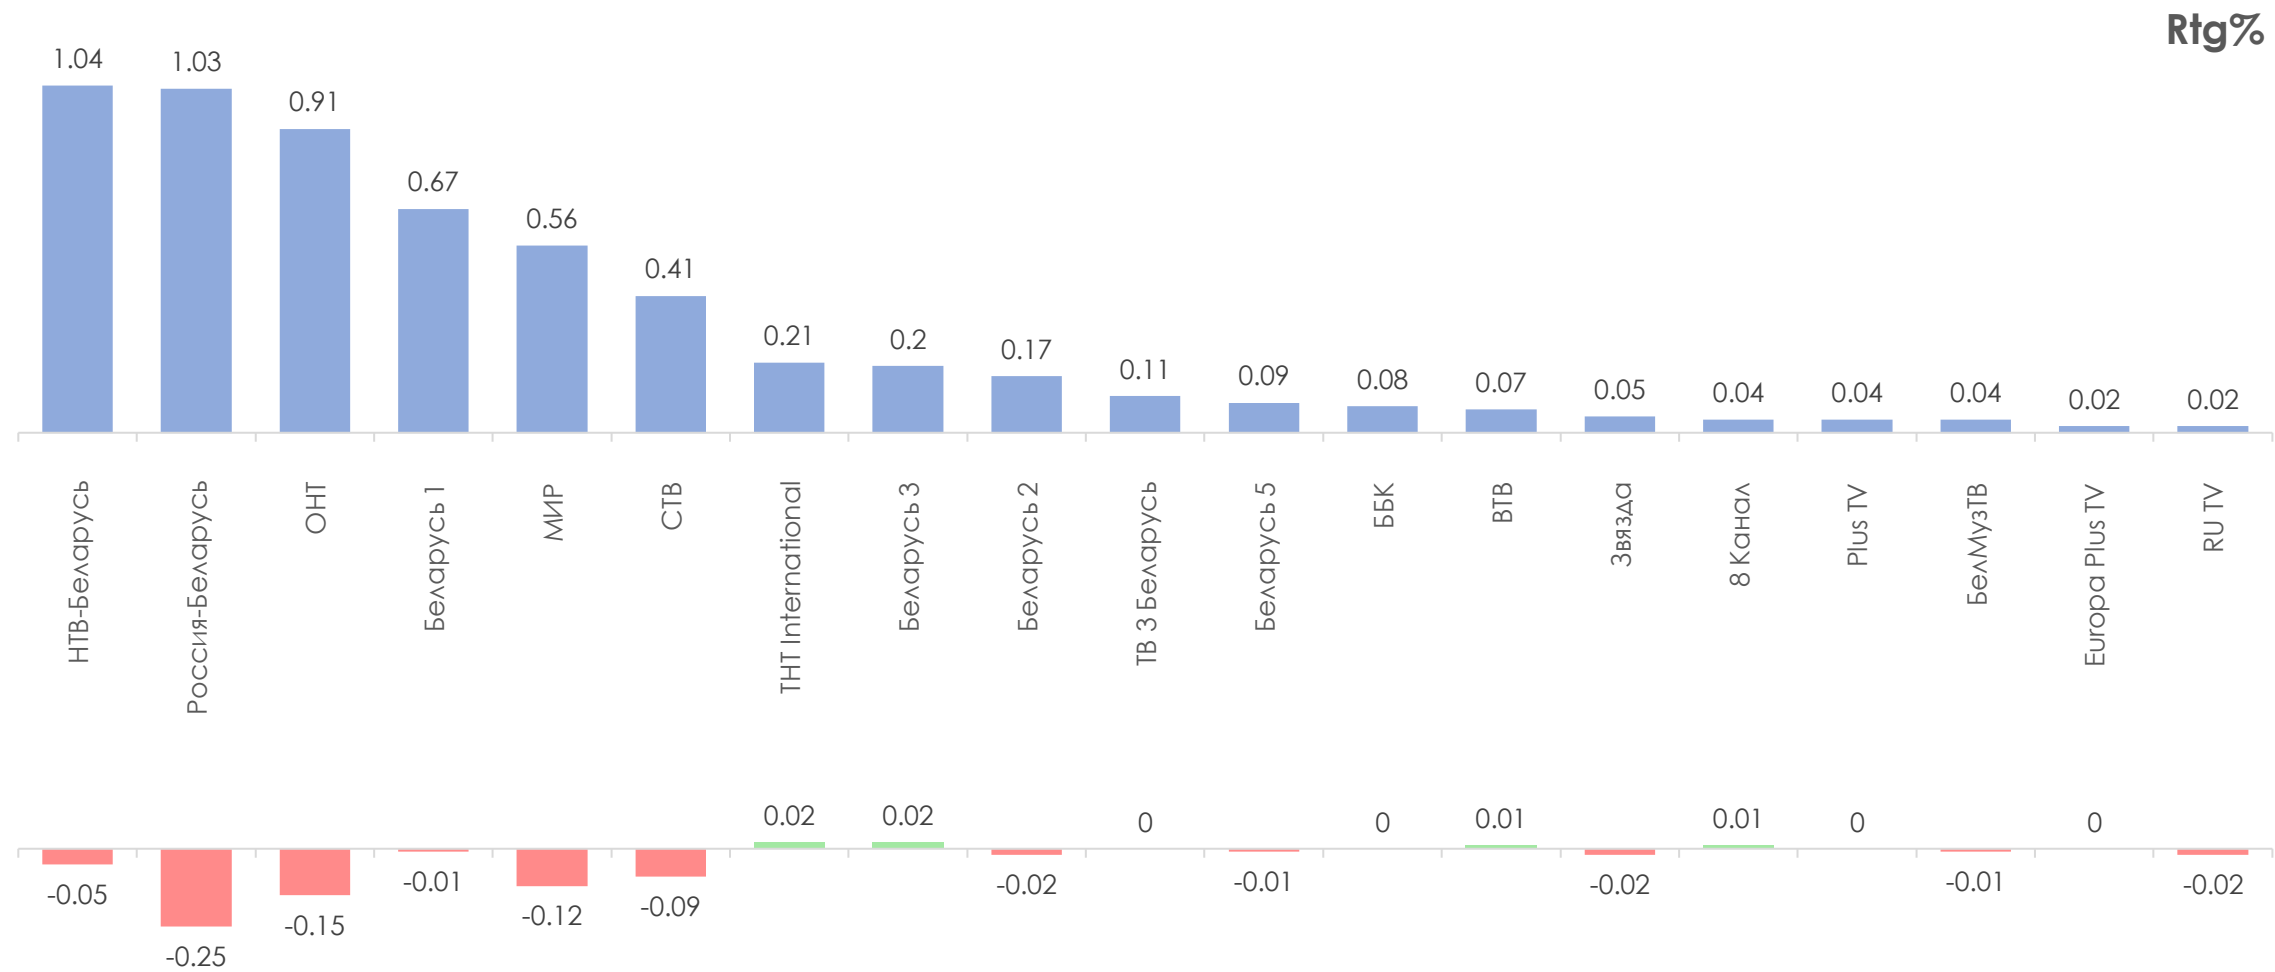

ПОКАЗАТЕЛИ АУДИТОРИИ ТЕЛЕКАНАЛОВ

06-12 ИЮНЯ 2022 Г.

МЕТОДОЛОГИЧЕСКИЕ ОСНОВЫ

Генеральная совокупность: городское население Республики Беларусь в возрасте 4 лет и старше.

Размер генеральной совокупности: 6 992 тысяч человек.

Количество измеряемых телеканалов: 19 телеканалов в измерении аудитории, 15 телеканалов в мониторинге.

Эфирные сутки: 05:00–29:00.

ПРОФИЛЬ ТЕЛЕЗРИТЕЛЯ, TgSat%

Среди телезрителей процент женщин выше, чем процент мужчин.

Наибольшее количество телезрителей зарегистрировано в возрастных группах 35-54 и 65+ лет.

СРЕДНЕСУТОЧНЫЙ ОХВАТ ТЕЛЕВИДЕНИЯ (ТВ), AvRch%/000

В среднем ежедневно 54,5% (3 813 тыс. чел.) генеральной совокупности смотрели телевидение.

*На графиках отражено количество телезрителей в процентах от генеральной совокупности и тысячах человек.

СРЕДНЕСУТОЧНЫЙ РЕЙТИНГ ТЕЛЕКАНАЛОВ, Rtg%

СРЕДНЕСУТОЧНАЯ ДОЛЯ ТЕЛЕКАНАЛОВ, Share%

СРЕДНЕСУТОЧНЫЙ ОХВАТ ТЕЛЕКАНАЛОВ, AvRch%