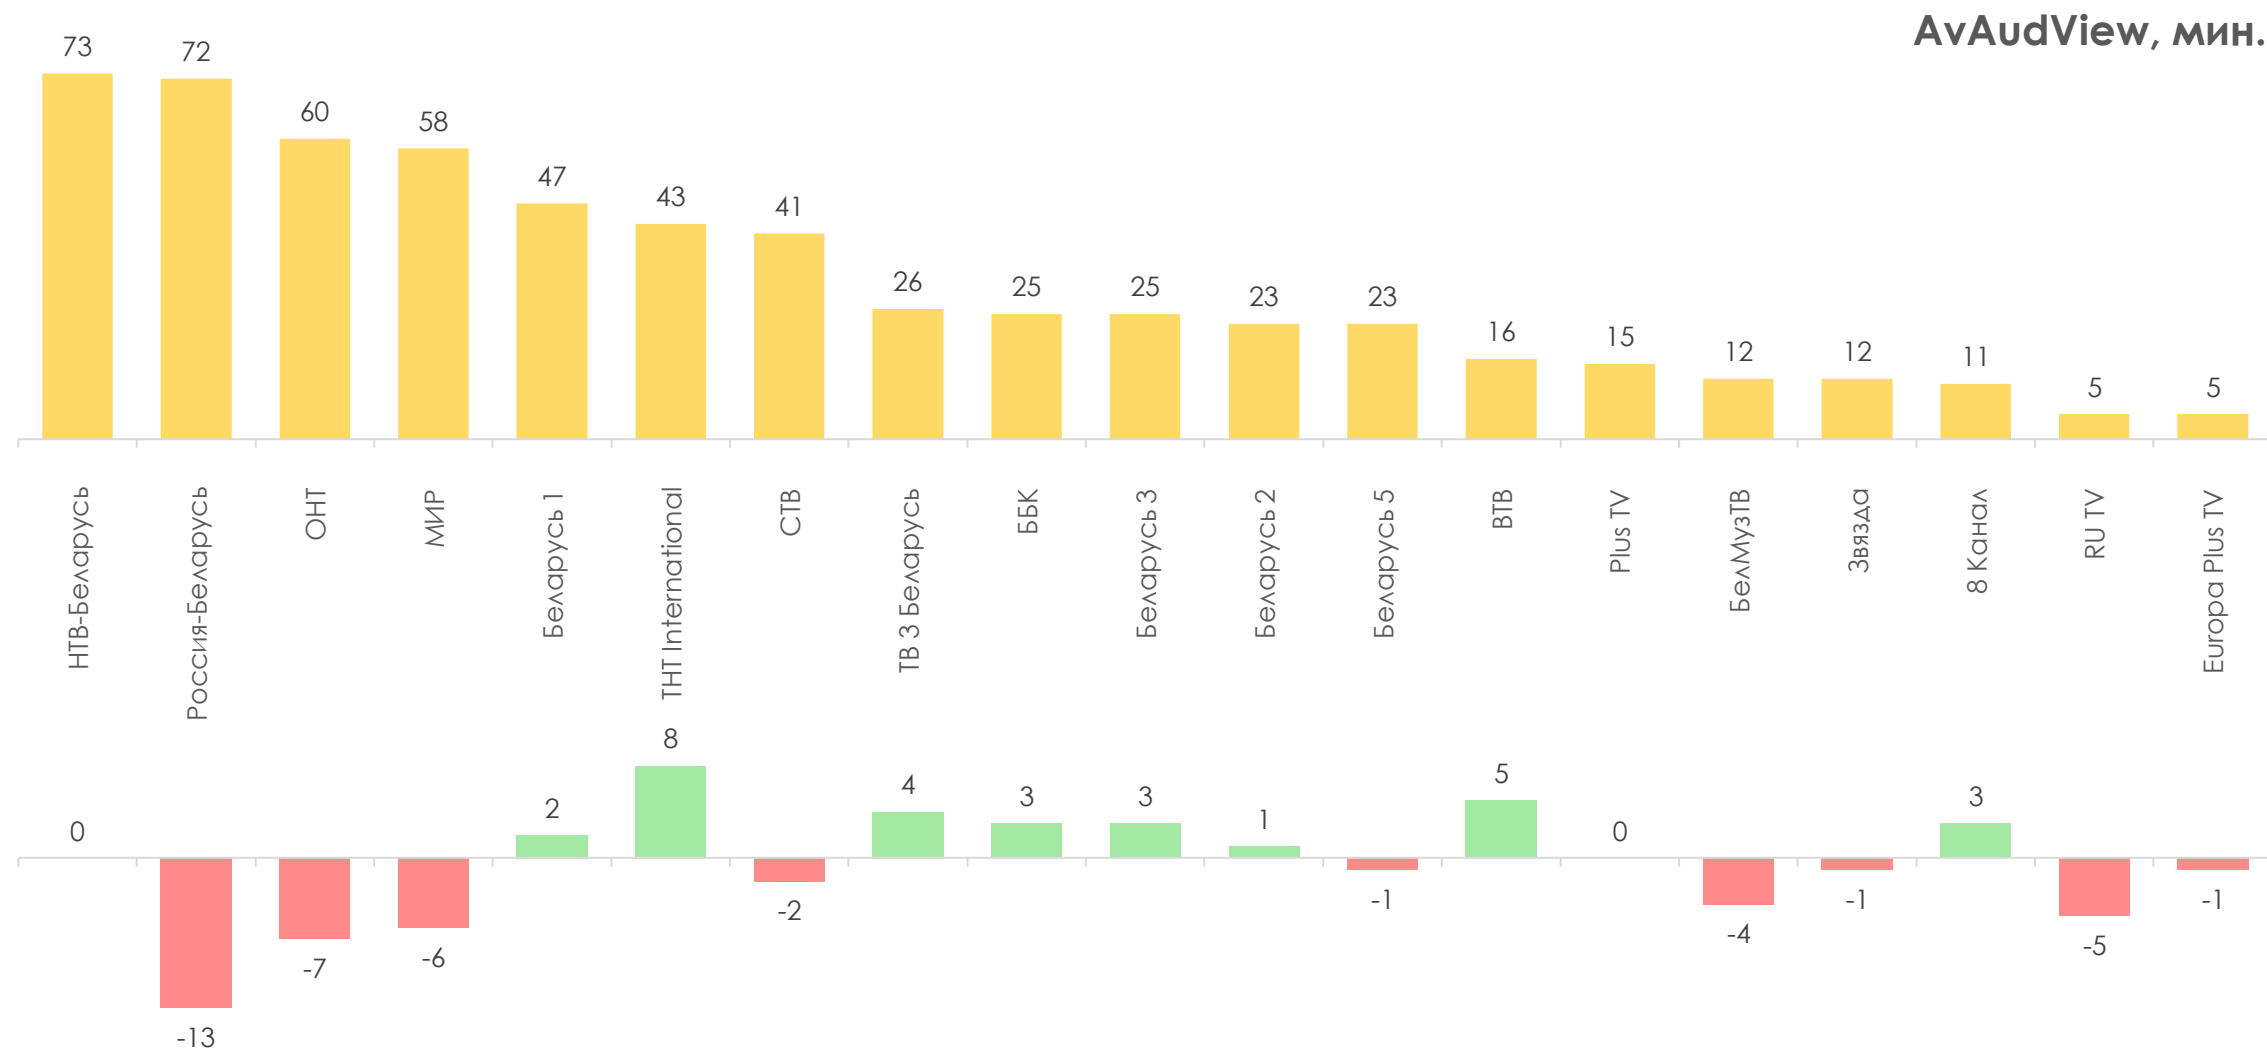

Количество измеряемых телеканалов: 19 телеканалов в измерении аудитории, 15 телеканалов в мониторинге.

Эфирные сутки: 05:00–29:00.

ПРОФИЛЬ ТЕЛЕЗРИТЕЛЯ, TgSat%

Среди телезрителей процент женщин выше, чем процент мужчин.

*На графиках отражено количество телезрителей в процентах от генеральной совокупности и тысячах человек.

СРЕДНЕСУТОЧНЫЙ РЕЙТИНГ ТЕЛЕКАНАЛОВ, Rtg%

СРЕДНЕСУТОЧНАЯ ДОЛЯ ТЕЛЕКАНАЛОВ, Share%

СРЕДНЕСУТОЧНЫЙ ОХВАТ ТЕЛЕКАНАЛОВ, AvRch%

СРЕДНЕЕ ВРЕМЯ ПРОСМОТРА СРЕДИ ЗРИТЕЛЕЙ, AvAud(View), мин.

ТОП ПРОГРАММА НА КАЖДОМ КАНАЛЕ

Программа	Канал	Дата	Начало	Окончание	Rtg%
Итоги недели с Ирадой Зейналовой	НТВ-Беларусь	12.06.2022	18:59:55	20:18:18	5.25
Привет, Андрей!	Россия-Беларусь	11.06.2022	20:54:46	22:42:45	3.81
Наши новости (20:30)	ОНТ	06.06.2022	20:30:16	21:21:06	3.04
Это другое	Беларусь 1	07.06.2022	21:53:47	22:09:05	2.59
Военная тайна	СТВ	11.06.2022	22:21:45	24:15:02	2.09
Слабое звено	МИР	09.06.2022	21:37:42	22:27:26	1.93
СашаТаня	TNT International	09.06.2022	20:30:10	20:58:17	1.14
Вечный зов	Беларусь 3	07.06.2022	22:25:57	23:32:27	1.12
Слепая	Беларусь 2	07.06.2022	20:38:52	21:06:38	1.07
Спорт-центр	Беларусь 5	09.06.2022	22:33:38	22:44:19	0.98
Репетитор	ТВ 3 Беларусь	11.06.2022	07:29:33	08:59:00	0.64
Сумерки. Сага. Рассвет. Часть 1	ВТВ	09.06.2022	21:00:37	23:01:46	0.4
Белый китель	БелМузТВ	10.06.2022	20:55:16	22:01:51	0.34
НIT NON STOP	Europa Plus TV	09.06.2022	21:09:36	21:59:02	0.19
Золотой граммофон. Лучшее	RU TV	09.06.2022	17:01:31	18:00:17	0.19