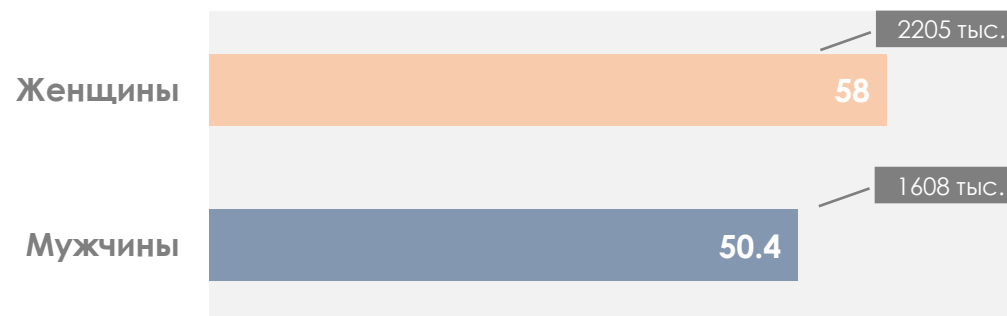

ПОКАЗАТЕЛИ АУДИТОРИИ ТЕЛЕКАНАЛОВ

06-12 ИЮНЯ 2022 Г.

МЕТОДОЛОГИЧЕСКИЕ ОСНОВЫ

Генеральная совокупность: городское население Республики Беларусь в возрасте 4 лет и старше.

Размер генеральной совокупности: 6 992 тысяч человек.

Количество измеряемых телеканалов: 19 телеканалов в измерении аудитории, 15 телеканалов в мониторинге.

Эфирные сутки: 05:00–29:00.

ПРОФИЛЬ ТЕЛЕЗРИТЕЛЯ, TgSat%

Среди телезрителей процент женщин выше, чем процент мужчин.

Наибольшее количество телезрителей зарегистрировано в возрастных группах 35-54 и 65+ лет.

СРЕДНЕСУТОЧНЫЙ ОХВАТ ТЕЛЕВИДЕНИЯ (ТВ), AvRch%/000

В среднем ежедневно 54,5% (3 813 тыс. чел.) генеральной совокупности смотрели телевидение.