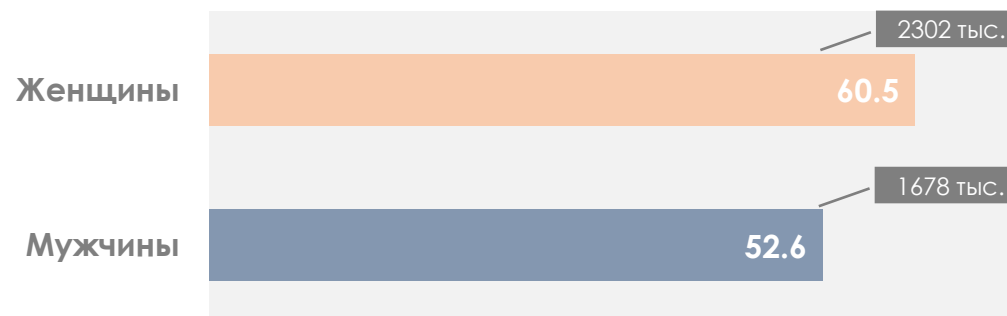

СРЕДНЕСУТОЧНЫЙ ОХВАТ ТЕЛЕВИДЕНИЯ (ТВ), AvRch%/000

В среднем ежедневно 56,9% (3 980 тыс. чел.) генеральной совокупности смотрели телевидение.

*На графиках отражено количество телезрителей в процентах от генеральной совокупности и тысячах человек.