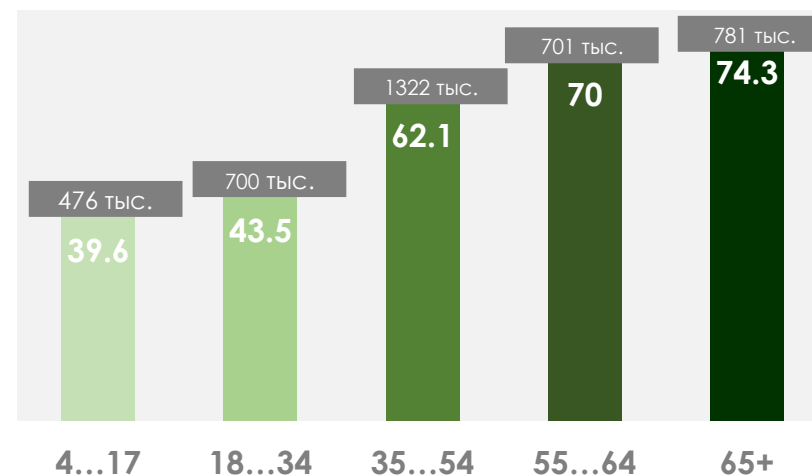

# МЕТОДОЛОГИЧЕСКИЕ ОСНОВЫ

**Генеральная совокупность:** городское население Республики Беларусь в возрасте 4 лет и старше.

**Размер генеральной совокупности:** 6 992 тысяч человек.

**Количество измеряемых телеканалов:** 19 телеканалов в измерении аудитории, 15 телеканалов в мониторинге.

# ПРОФИЛЬ ТЕЛЕЗРИТЕЛЯ, TgSat%

Среди телезрителей процент женщин выше, чем процент мужчин.

Наибольшее количество телезрителей зарегистрировано в возрастных группах 35-54 и 65+ лет.

# СРЕДНЕСУТОЧНЫЙ ОХВАТ ТЕЛЕВИДЕНИЯ (ТВ), AvRch%/000

В среднем ежедневно 56,9% (3 980 тыс. чел.) генеральной совокупности смотрели телевидение.

\*На графиках отражено количество телезрителей в процентах от генеральной совокупности и тысячах человек.