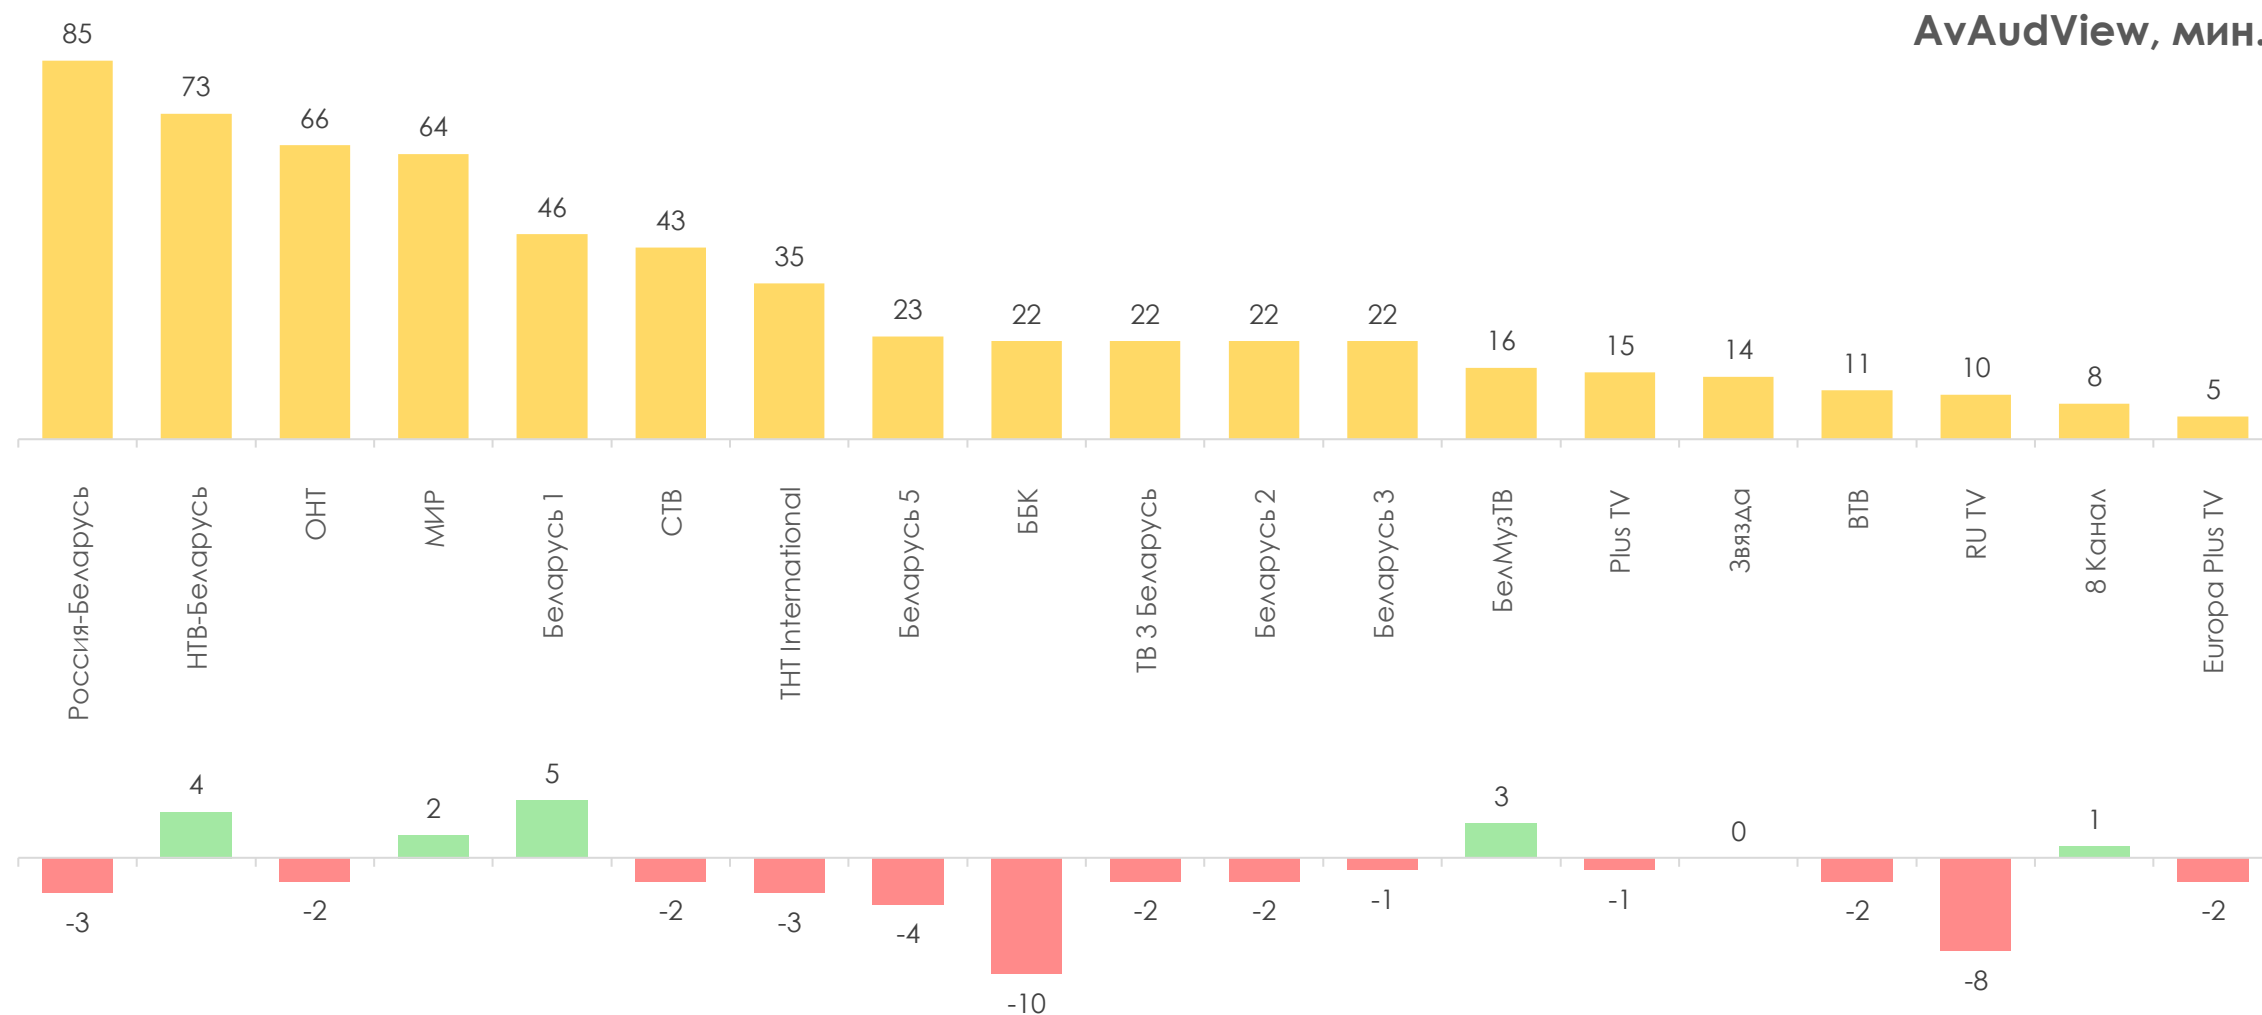

СРЕДНЕЕ ВРЕМЯ ПРОСМОТРА СРЕДИ ЗРИТЕЛЕЙ, AvAud(View), мин.