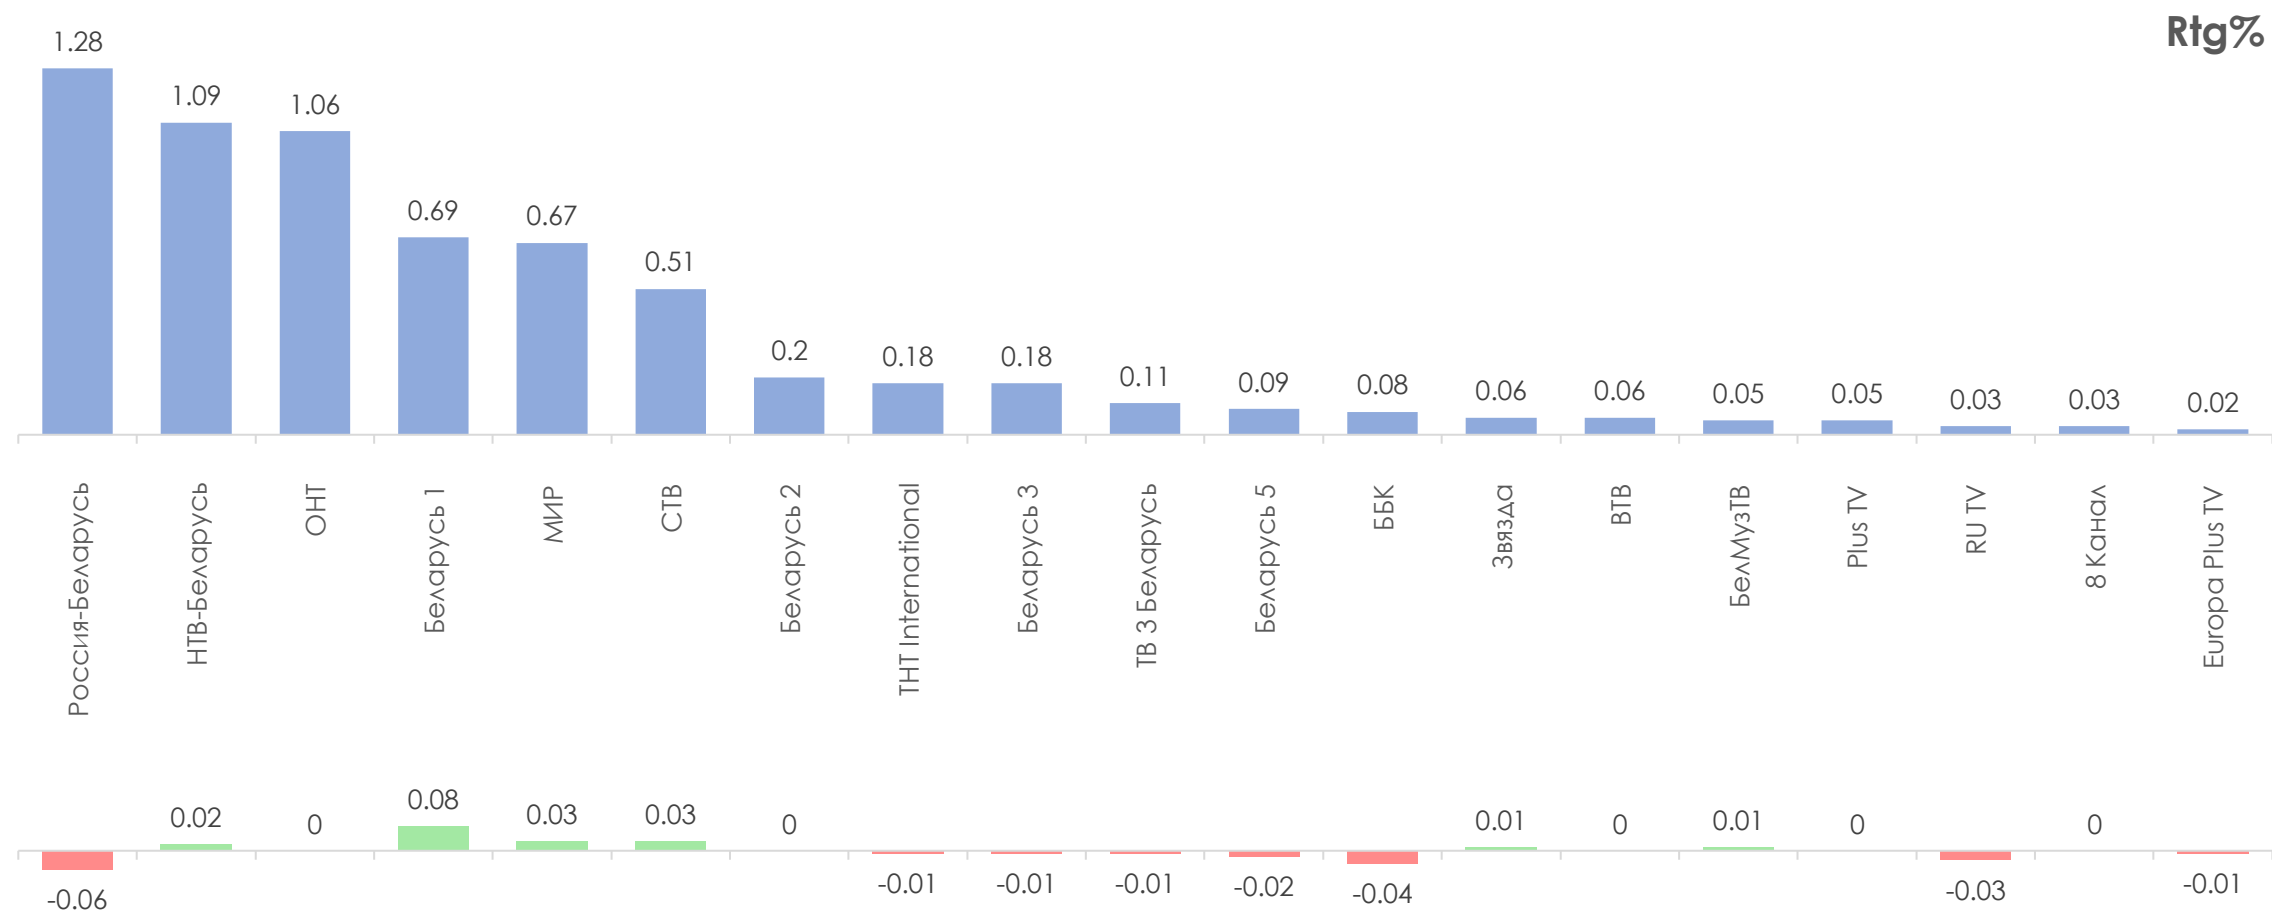

СРЕДНЕСУТОЧНЫЙ РЕЙТИНГ ТЕЛЕКАНАЛОВ, Rtg%