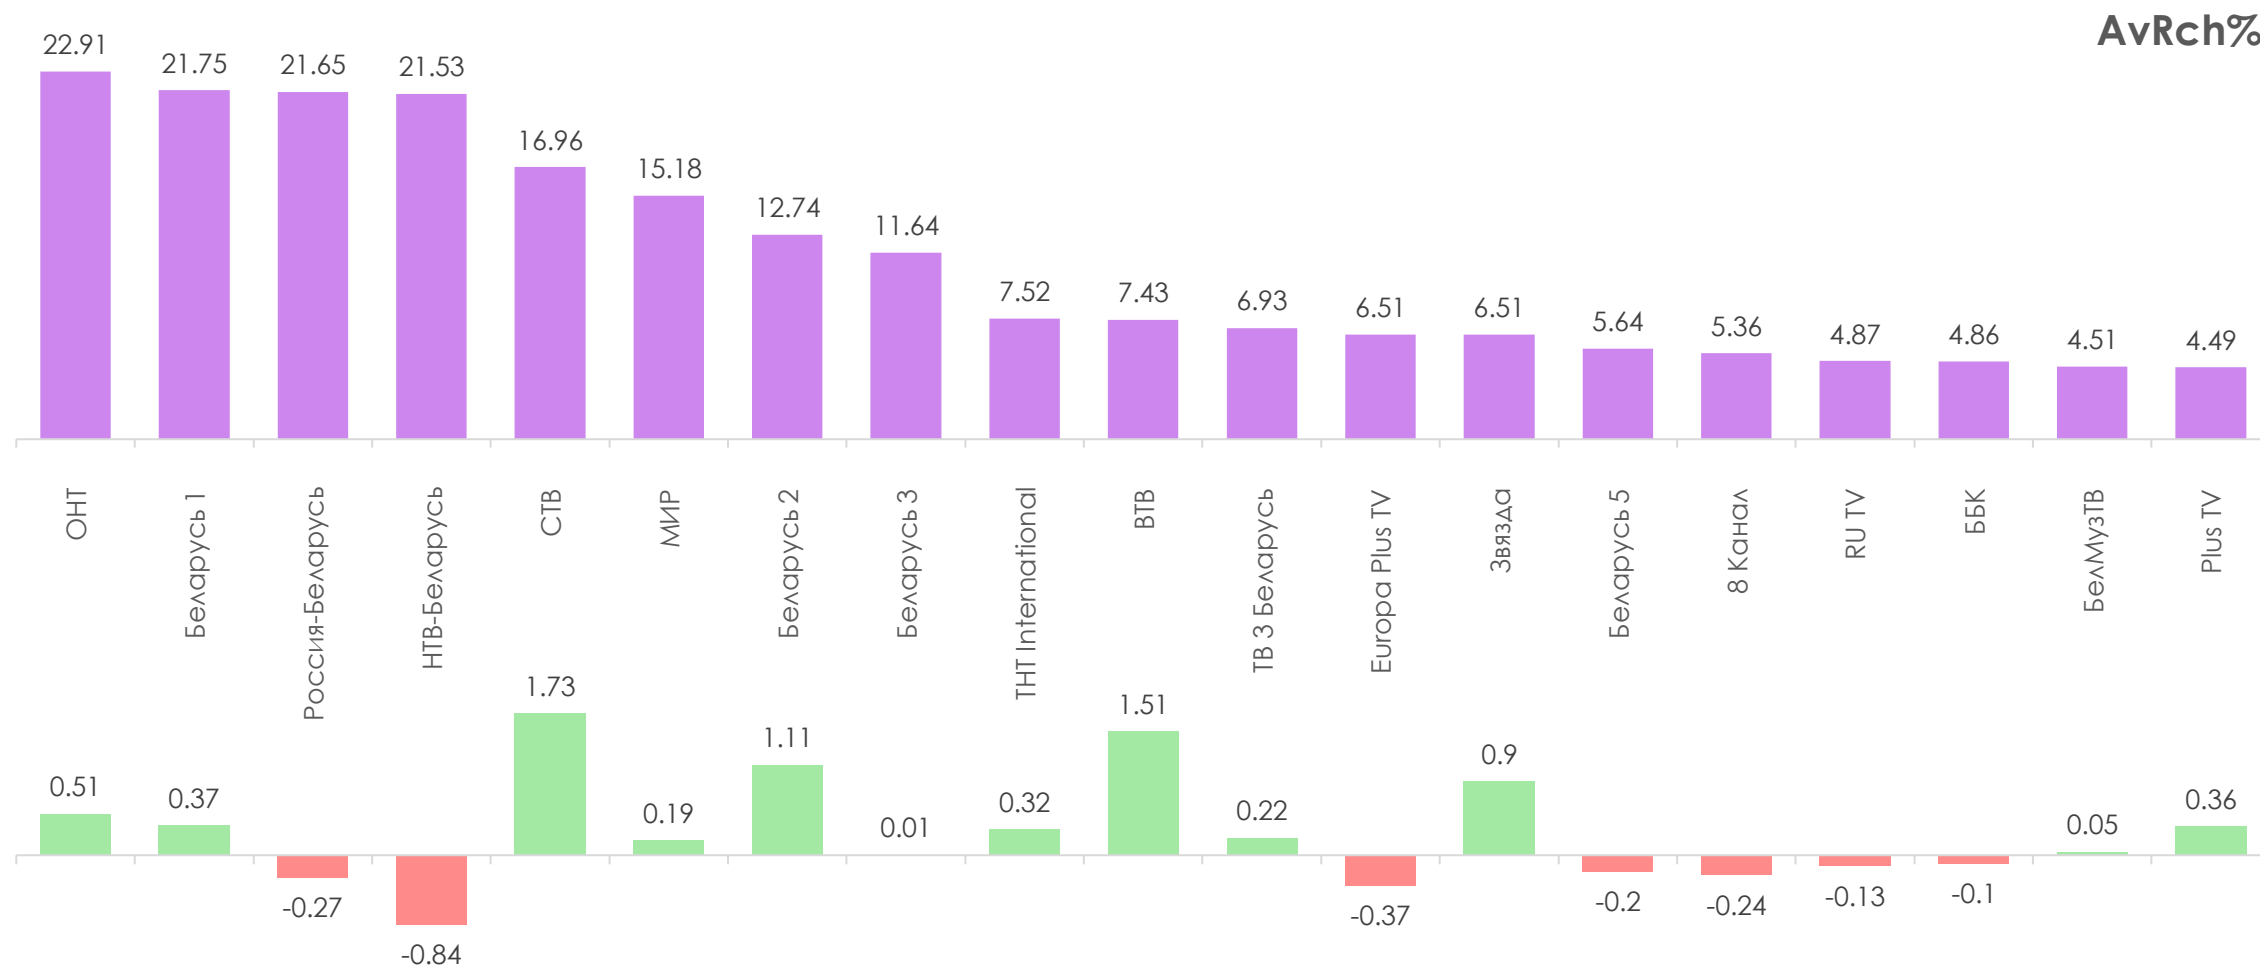

СРЕДНЕСУТОЧНЫЙ ОХВАТ ТЕЛЕКАНАЛОВ, AvRch%