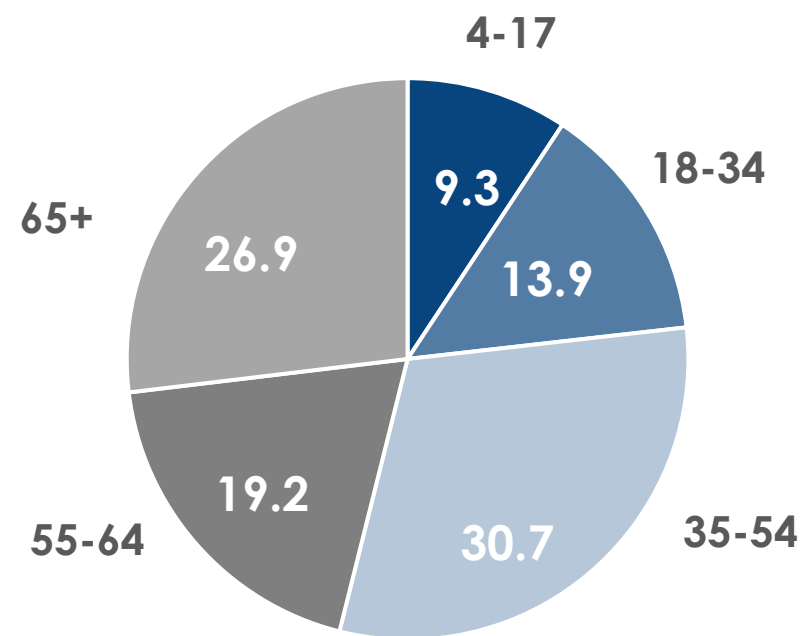

# МЕТОДОЛОГИЧЕСКИЕ ОСНОВЫ

**Генеральная совокупность:** городское население Республики Беларусь в возрасте 4 лет и старше.

**Размер генеральной совокупности:** 6 992 тысяч человек.

**Количество измеряемых телеканалов:** 19 телеканалов в измерении аудитории, 15 телеканалов в мониторинге.

**Эфирные сутки:** 05:00–29:00.

# ПРОФИЛЬ ТЕЛЕЗРИТЕЛЯ, TgSat%

Среди телезрителей процент женщин выше, чем процент мужчин.

Наибольшее количество телезрителей зарегистрировано в возрастных группах 35-54 и 65+ лет.