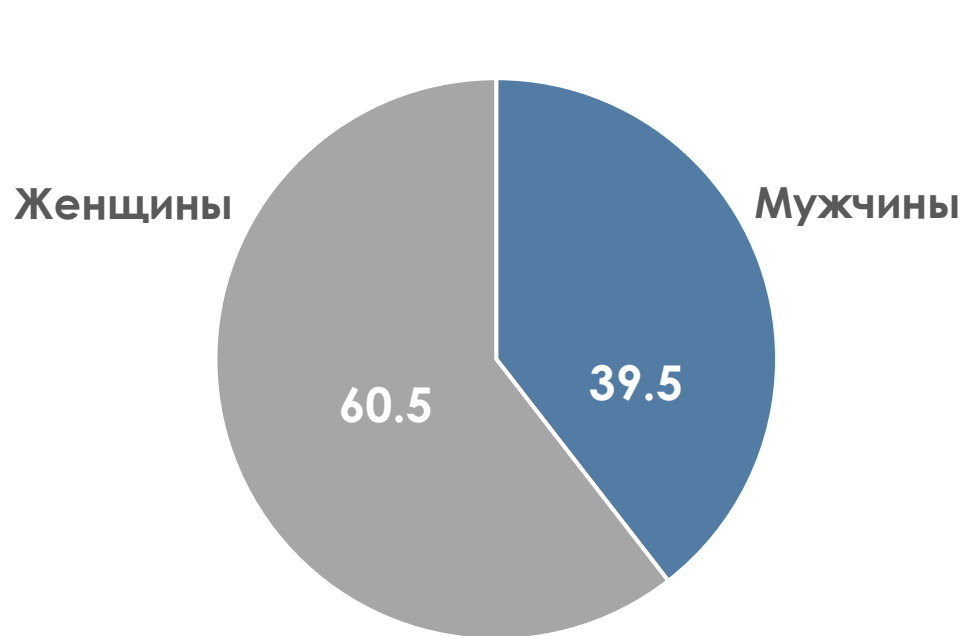

# МЕТОДОЛОГИЧЕСКИЕ ОСНОВЫ

**Генеральная совокупность:** городское население Республики Беларусь в возрасте 4 лет и старше.

**Размер генеральной совокупности:** 6 992 тысяч человек.

**Количество измеряемых телеканалов:** 19 телеканалов в измерении аудитории, 15 телеканалов в мониторинге.

**Эфирные сутки:** 05:00–29:00.

# ПРОФИЛЬ ТЕЛЕЗРИТЕЛЯ, TgSat%

Среди телезрителей процент женщин выше, чем процент мужчин.

Наибольшее количество телезрителей зарегистрировано в возрастных группах 35-54 и 65+ лет.