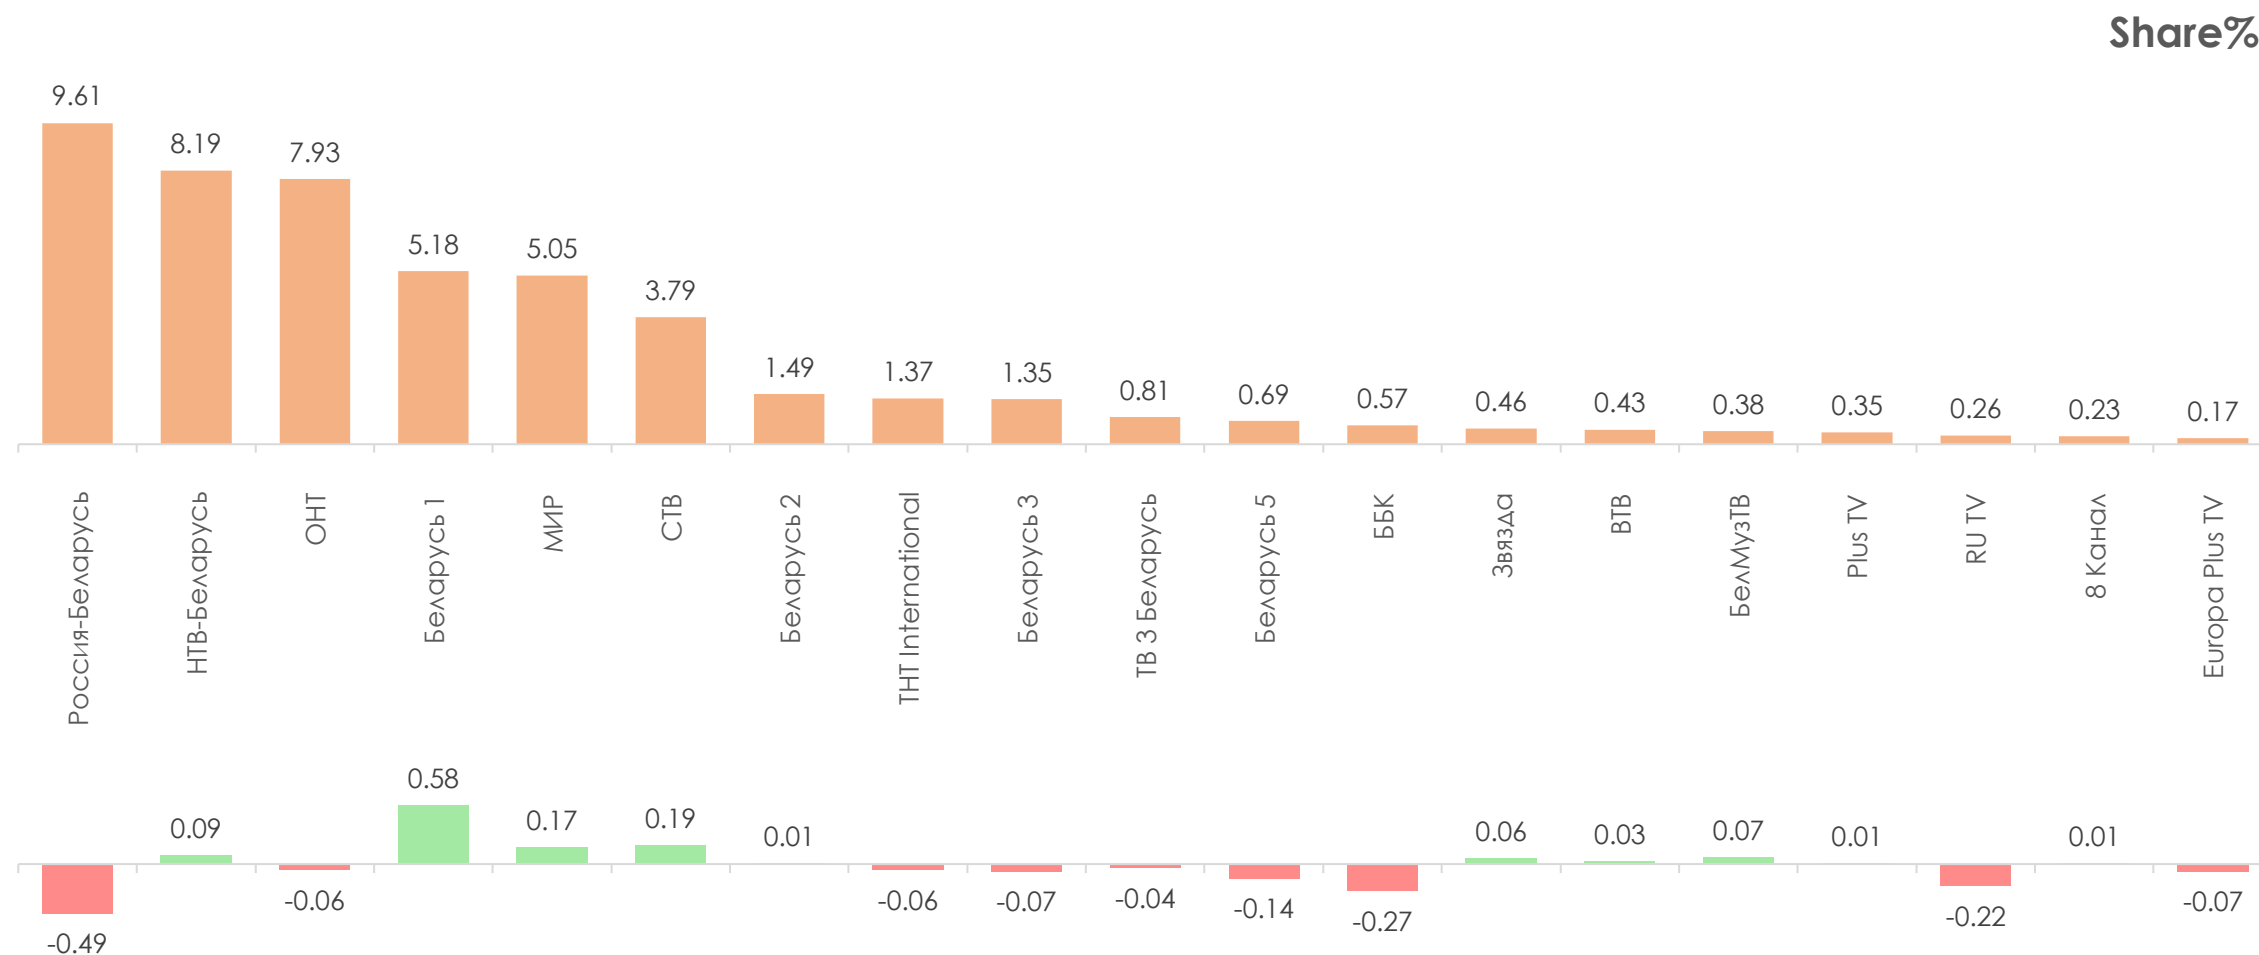

СРЕДНЕСУТОЧНАЯ ДОЛЯ ТЕЛЕКАНАЛОВ, Share%