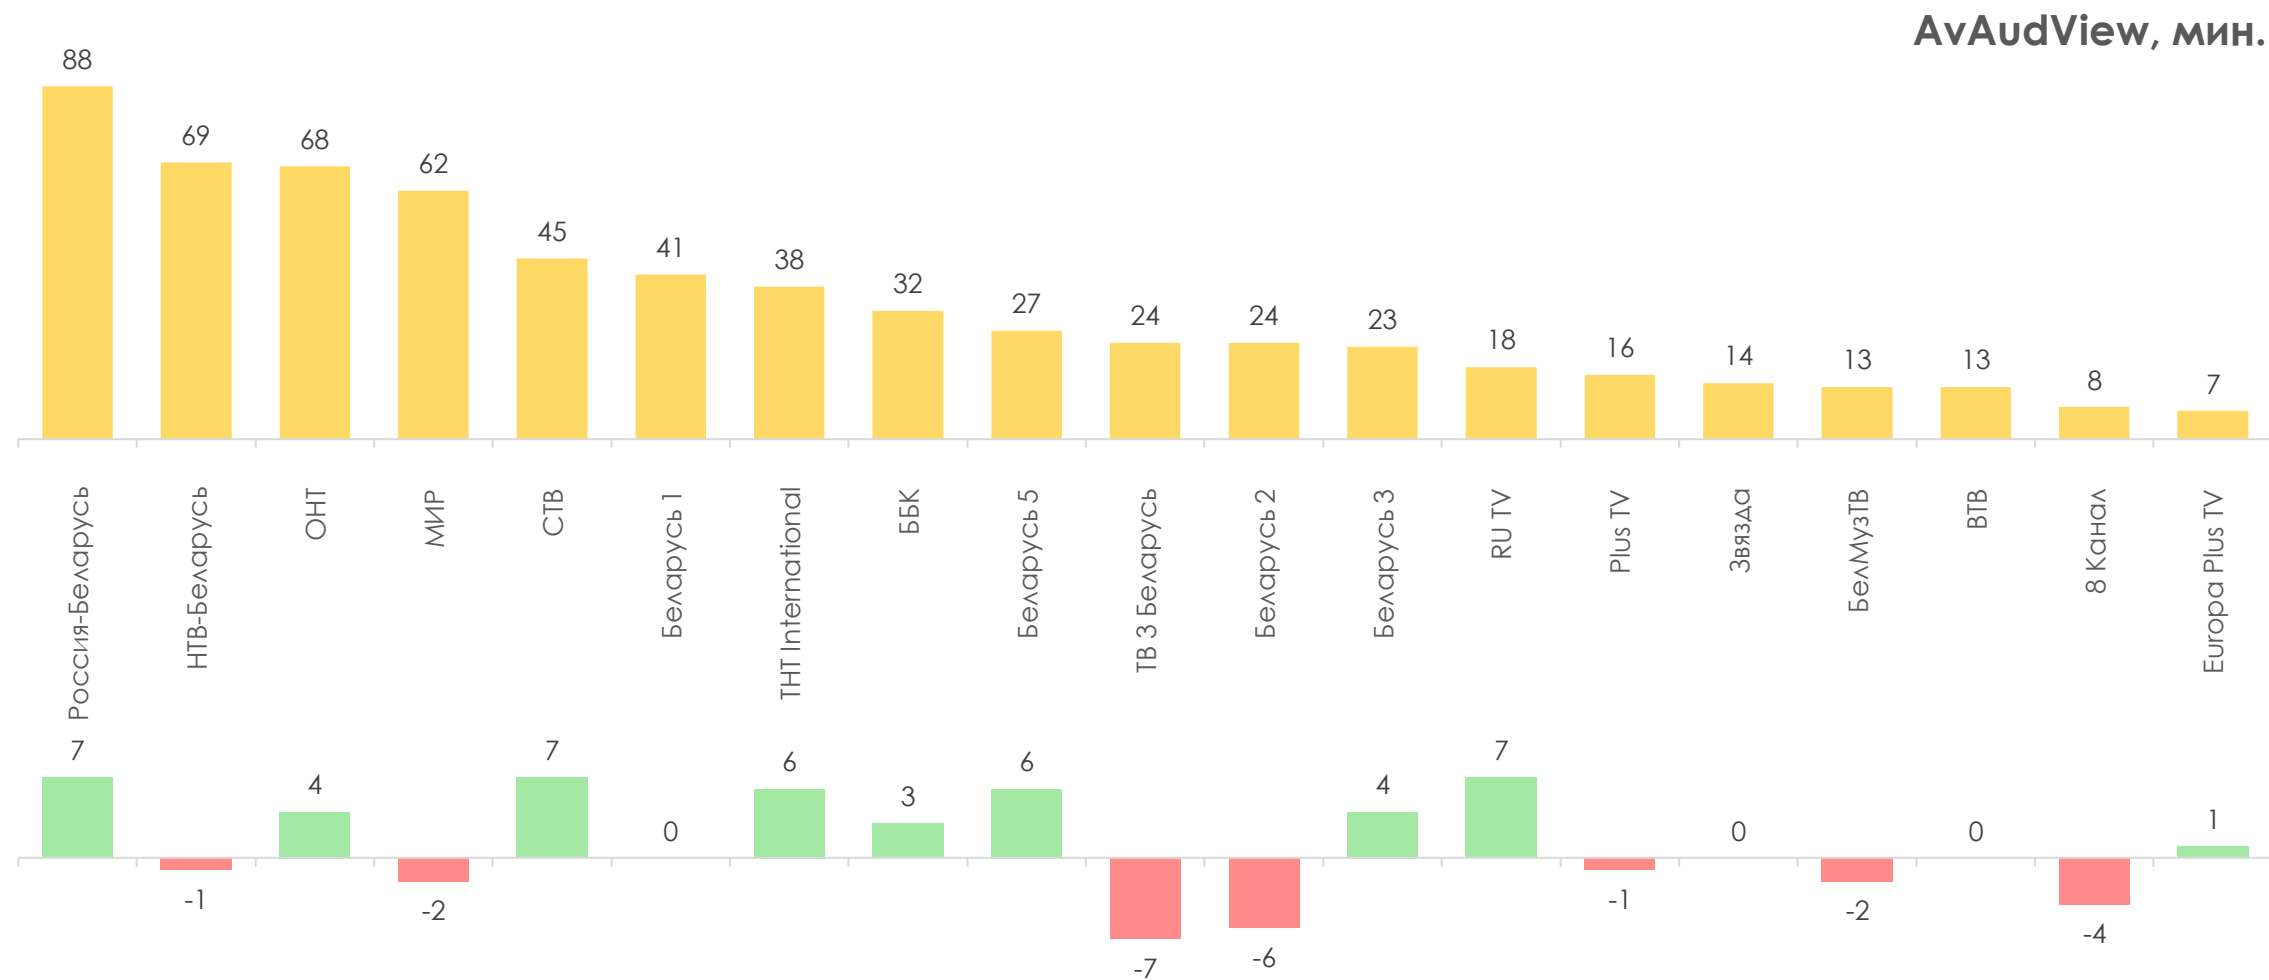

Количество измеряемых телеканалов: 19 телеканалов в измерении аудитории, 15 телеканалов в мониторинге.

Эфирные сутки: 05:00–29:00.

ПРОФИЛЬ ТЕЛЕЗРИТЕЛЯ, TgSat%

Среди телезрителей процент женщин выше, чем процент мужчин.

*На графиках отражено количество телезрителей в процентах от генеральной совокупности и тысячах человек.

СРЕДНЕСУТОЧНЫЙ РЕЙТИНГ ТЕЛЕКАНАЛОВ, Rtg%

СРЕДНЕСУТОЧНАЯ ДОЛЯ ТЕЛЕКАНАЛОВ, Share%

СРЕДНЕСУТОЧНЫЙ ОХВАТ ТЕЛЕКАНАЛОВ, AvRch%

СРЕДНЕЕ ВРЕМЯ ПРОСМОТРА СРЕДИ ЗРИТЕЛЕЙ, AvAud(View), мин.

ТОП ПРОГРАММА НА КАЖДОМ КАНАЛЕ

Программа	Канал	Дата	Начало	Окончание	Rtg%
Вести недели	Россия-Беларусь	29.05.2022	19:59:41	21:05:02	5.24
Итоги недели с Ирадой Зейналовой	НТВ-Беларусь	29.05.2022	19:00:04	20:20:51	4.54
Поле чудес	ОНТ	27.05.2022	18:42:07	20:00:08	3.91
Футбол. Лига чемпионов УЕФА. 2021-2022	Беларусь 5	28.05.2022	21:31:16	25:02:17	2.39
Засекреченные списки	СТВ	29.05.2022	22:14:31	22:54:02	2.24
Панорама	Беларусь 1	23.05.2022	20:59:56	21:51:45	2.23
Слабое звено	МИР	25.05.2022	21:34:14	22:23:23	1.82
Слепая	Беларусь 2	25.05.2022	20:39:10	21:06:33	1.68
Анискин и Фантомас	Беларусь 3	28.05.2022	14:07:54	15:15:31	0.88
Ольга	TNT International	28.05.2022	22:43:10	23:00:16	0.85
Слепая	ТВ 3 Беларусь	26.05.2022	20:01:07	20:28:06	0.75
Красное уведомление	ВТВ	28.05.2022	21:04:27	23:02:46	0.49
Хит за хитом	RU TV	25.05.2022	11:20:41	12:00:20	0.42
На ножах	БелМузТВ	26.05.2022	20:03:07	20:59:43	0.3
#словарный запас	Europa Plus TV	23.05.2022	10:59:16	12:00:19	0.28