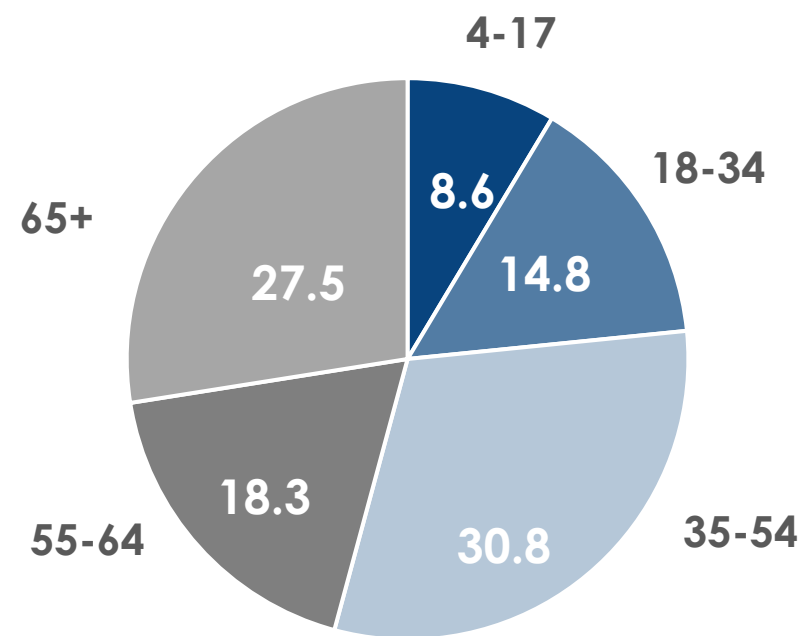

ПОКАЗАТЕЛИ АУДИТОРИИ ТЕЛЕКАНАЛОВ

23-29 МАЯ 2022 Г.

МЕТОДОЛОГИЧЕСКИЕ ОСНОВЫ

Генеральная совокупность: городское население Республики Беларусь в возрасте 4 лет и старше.

Размер генеральной совокупности: 6 992 тысяч человек.

Количество измеряемых телеканалов: 19 телеканалов в измерении аудитории, 15 телеканалов в мониторинге.

Эфирные сутки: 05:00–29:00.

ПРОФИЛЬ ТЕЛЕЗРИТЕЛЯ, TgSat%

Среди телезрителей процент женщин выше, чем процент мужчин.

Наибольшее количество телезрителей зарегистрировано в возрастных группах 35-54 и 65+ лет.

СРЕДНЕСУТОЧНЫЙ ОХВАТ ТЕЛЕВИДЕНИЯ (ТВ), AvRch%/000

В среднем ежедневно 57,7% (4 037 тыс. чел.) генеральной совокупности смотрели телевидение.