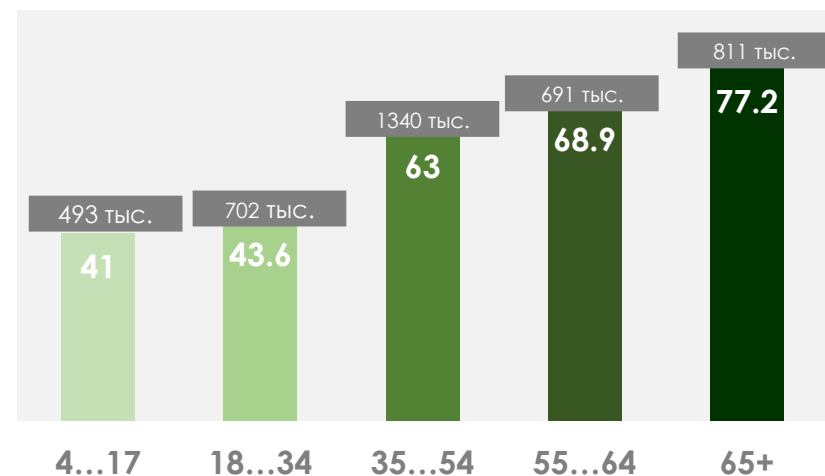

ПОКАЗАТЕЛИ АУДИТОРИИ ТЕЛЕКАНАЛОВ

23-29 МАЯ 2022 Г.

МЕТОДОЛОГИЧЕСКИЕ ОСНОВЫ

Генеральная совокупность: городское население Республики Беларусь в возрасте 4 лет и старше.

Размер генеральной совокупности: 6 992 тысяч человек.

Количество измеряемых телеканалов: 19 телеканалов в измерении аудитории, 15 телеканалов в мониторинге.

Эфирные сутки: 05:00–29:00.

ПРОФИЛЬ ТЕЛЕЗРИТЕЛЯ, TgSat%

Среди телезрителей процент женщин выше, чем процент мужчин.

Наибольшее количество телезрителей зарегистрировано в возрастных группах 35-54 и 65+ лет.

СРЕДНЕСУТОЧНЫЙ ОХВАТ ТЕЛЕВИДЕНИЯ (ТВ), AvRch%/000

В среднем ежедневно 57,7% (4 037 тыс. чел.) генеральной совокупности смотрели телевидение.

*На графиках отражено количество телезрителей в процентах от генеральной совокупности и тысячах человек.

СРЕДНЕСУТОЧНЫЙ РЕЙТИНГ ТЕЛЕКАНАЛОВ, Rtg%

СРЕДНЕСУТОЧНАЯ ДОЛЯ ТЕЛЕКАНАЛОВ, Share%

СРЕДНЕСУТОЧНЫЙ ОХВАТ ТЕЛЕКАНАЛОВ, AvRch%