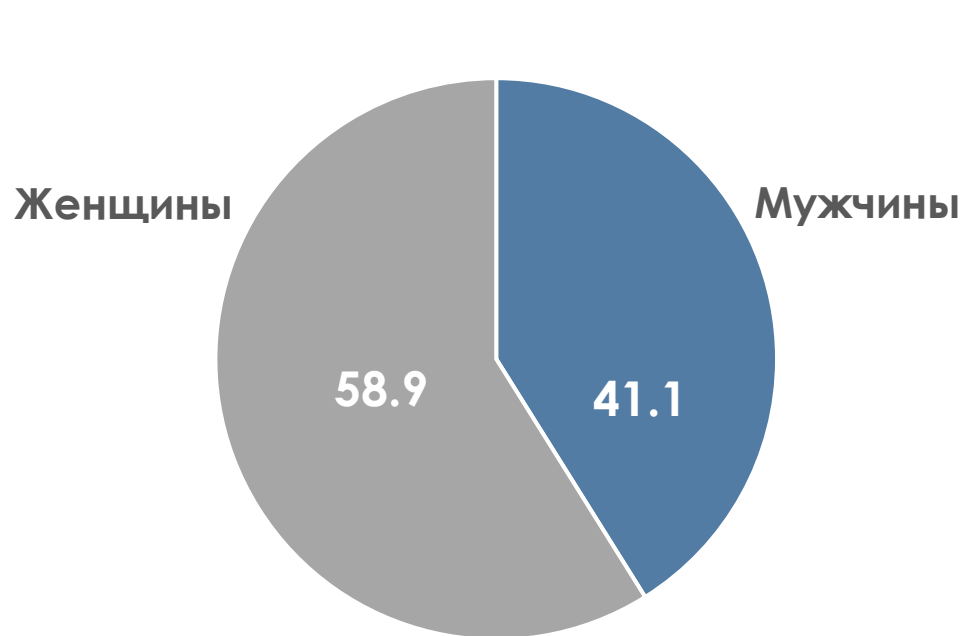

ПОКАЗАТЕЛИ АУДИТОРИИ ТЕЛЕКАНАЛОВ

23-29 МАЯ 2022 Г.

МЕТОДОЛОГИЧЕСКИЕ ОСНОВЫ

Генеральная совокупность: городское население Республики Беларусь в возрасте 4 лет и старше.

Размер генеральной совокупности: 6 992 тысяч человек.

Количество измеряемых телеканалов: 19 телеканалов в измерении аудитории, 15 телеканалов в мониторинге.

Эфирные сутки: 05:00–29:00.

ПРОФИЛЬ ТЕЛЕЗРИТЕЛЯ, TgSat%

Среди телезрителей процент женщин выше, чем процент мужчин.

Наибольшее количество телезрителей зарегистрировано в возрастных группах 35-54 и 65+ лет.

СРЕДНЕСУТОЧНЫЙ ОХВАТ ТЕЛЕВИДЕНИЯ (ТВ), AvRch%/000

В среднем ежедневно 57,7% (4 037 тыс. чел.) генеральной совокупности смотрели телевидение.