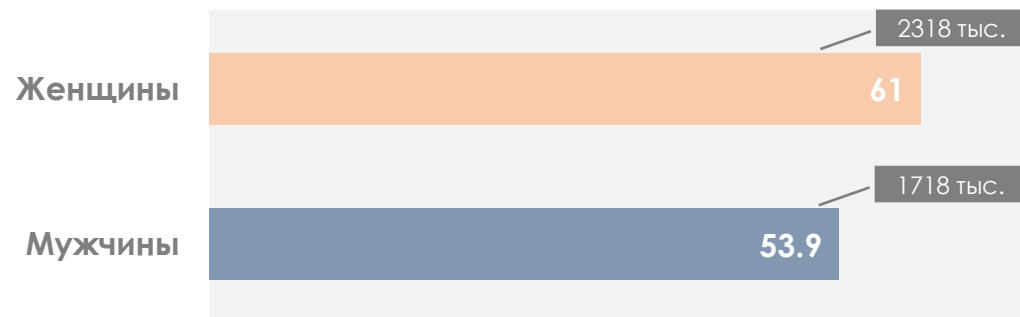

ПОКАЗАТЕЛИ АУДИТОРИИ ТЕЛЕКАНАЛОВ

23-29 МАЯ 2022 Г.

МЕТОДОЛОГИЧЕСКИЕ ОСНОВЫ

Генеральная совокупность: городское население Республики Беларусь в возрасте 4 лет и старше.

Размер генеральной совокупности: 6 992 тысяч человек.

Количество измеряемых телеканалов: 19 телеканалов в измерении аудитории, 15 телеканалов в мониторинге.

Эфирные сутки: 05:00–29:00.

ПРОФИЛЬ ТЕЛЕЗРИТЕЛЯ, TgSat%

Среди телезрителей процент женщин выше, чем процент мужчин.

Наибольшее количество телезрителей зарегистрировано в возрастных группах 35-54 и 65+ лет.

СРЕДНЕСУТОЧНЫЙ ОХВАТ ТЕЛЕВИДЕНИЯ (ТВ), AvRch%/000

В среднем ежедневно 57,7% (4 037 тыс. чел.) генеральной совокупности смотрели телевидение.