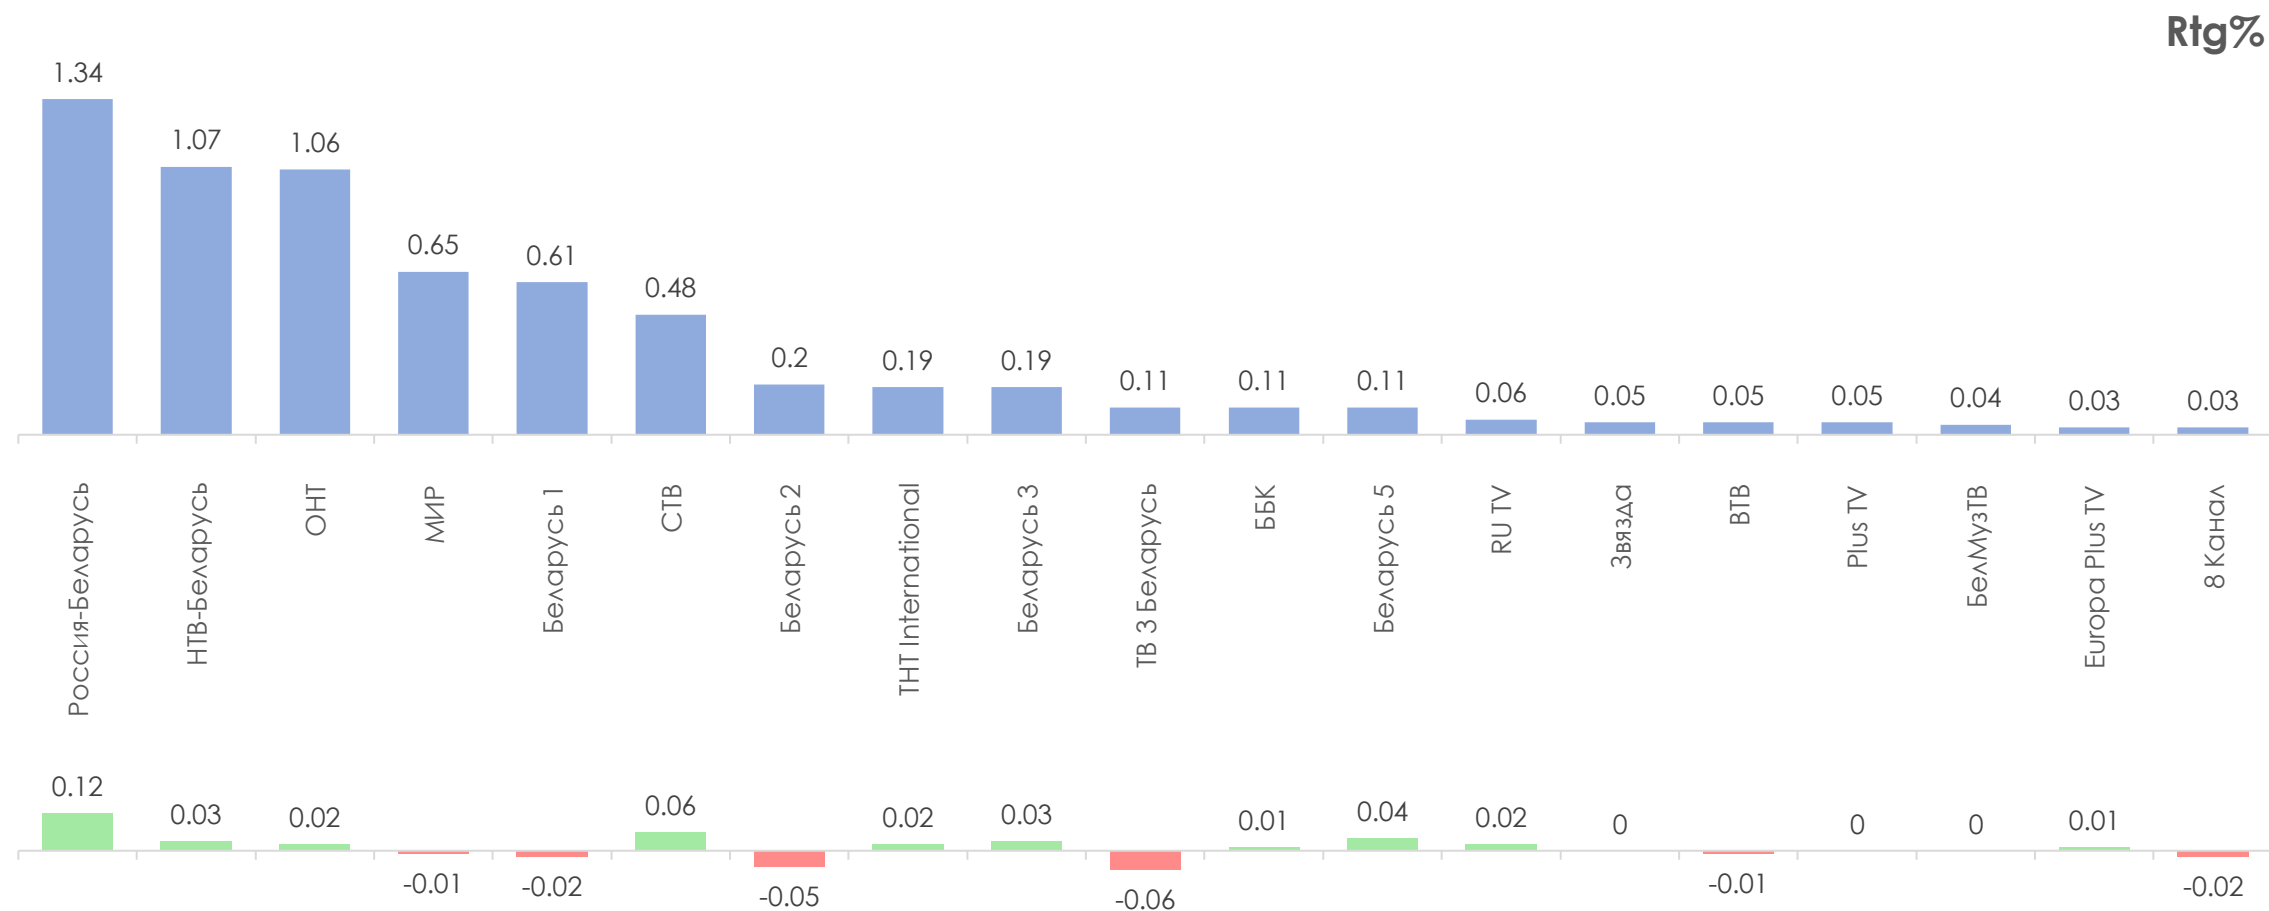

ПОКАЗАТЕЛИ АУДИТОРИИ ТЕЛЕКАНАЛОВ

23-29 МАЯ 2022 Г.

МЕТОДОЛОГИЧЕСКИЕ ОСНОВЫ

Генеральная совокупность: городское население Республики Беларусь в возрасте 4 лет и старше.

Размер генеральной совокупности: 6 992 тысяч человек.

Количество измеряемых телеканалов: 19 телеканалов в измерении аудитории, 15 телеканалов в мониторинге.

Эфирные сутки: 05:00–29:00.

ПРОФИЛЬ ТЕЛЕЗРИТЕЛЯ, TgSat%

Среди телезрителей процент женщин выше, чем процент мужчин.

Наибольшее количество телезрителей зарегистрировано в возрастных группах 35-54 и 65+ лет.

СРЕДНЕСУТОЧНЫЙ ОХВАТ ТЕЛЕВИДЕНИЯ (ТВ), AvRch%/000

В среднем ежедневно 57,7% (4 037 тыс. чел.) генеральной совокупности смотрели телевидение.

*На графиках отражено количество телезрителей в процентах от генеральной совокупности и тысячах человек.

СРЕДНЕСУТОЧНЫЙ РЕЙТИНГ ТЕЛЕКАНАЛОВ, Rtg%

СРЕДНЕСУТОЧНАЯ ДОЛЯ ТЕЛЕКАНАЛОВ, Share%

СРЕДНЕСУТОЧНЫЙ ОХВАТ ТЕЛЕКАНАЛОВ, AvRch%