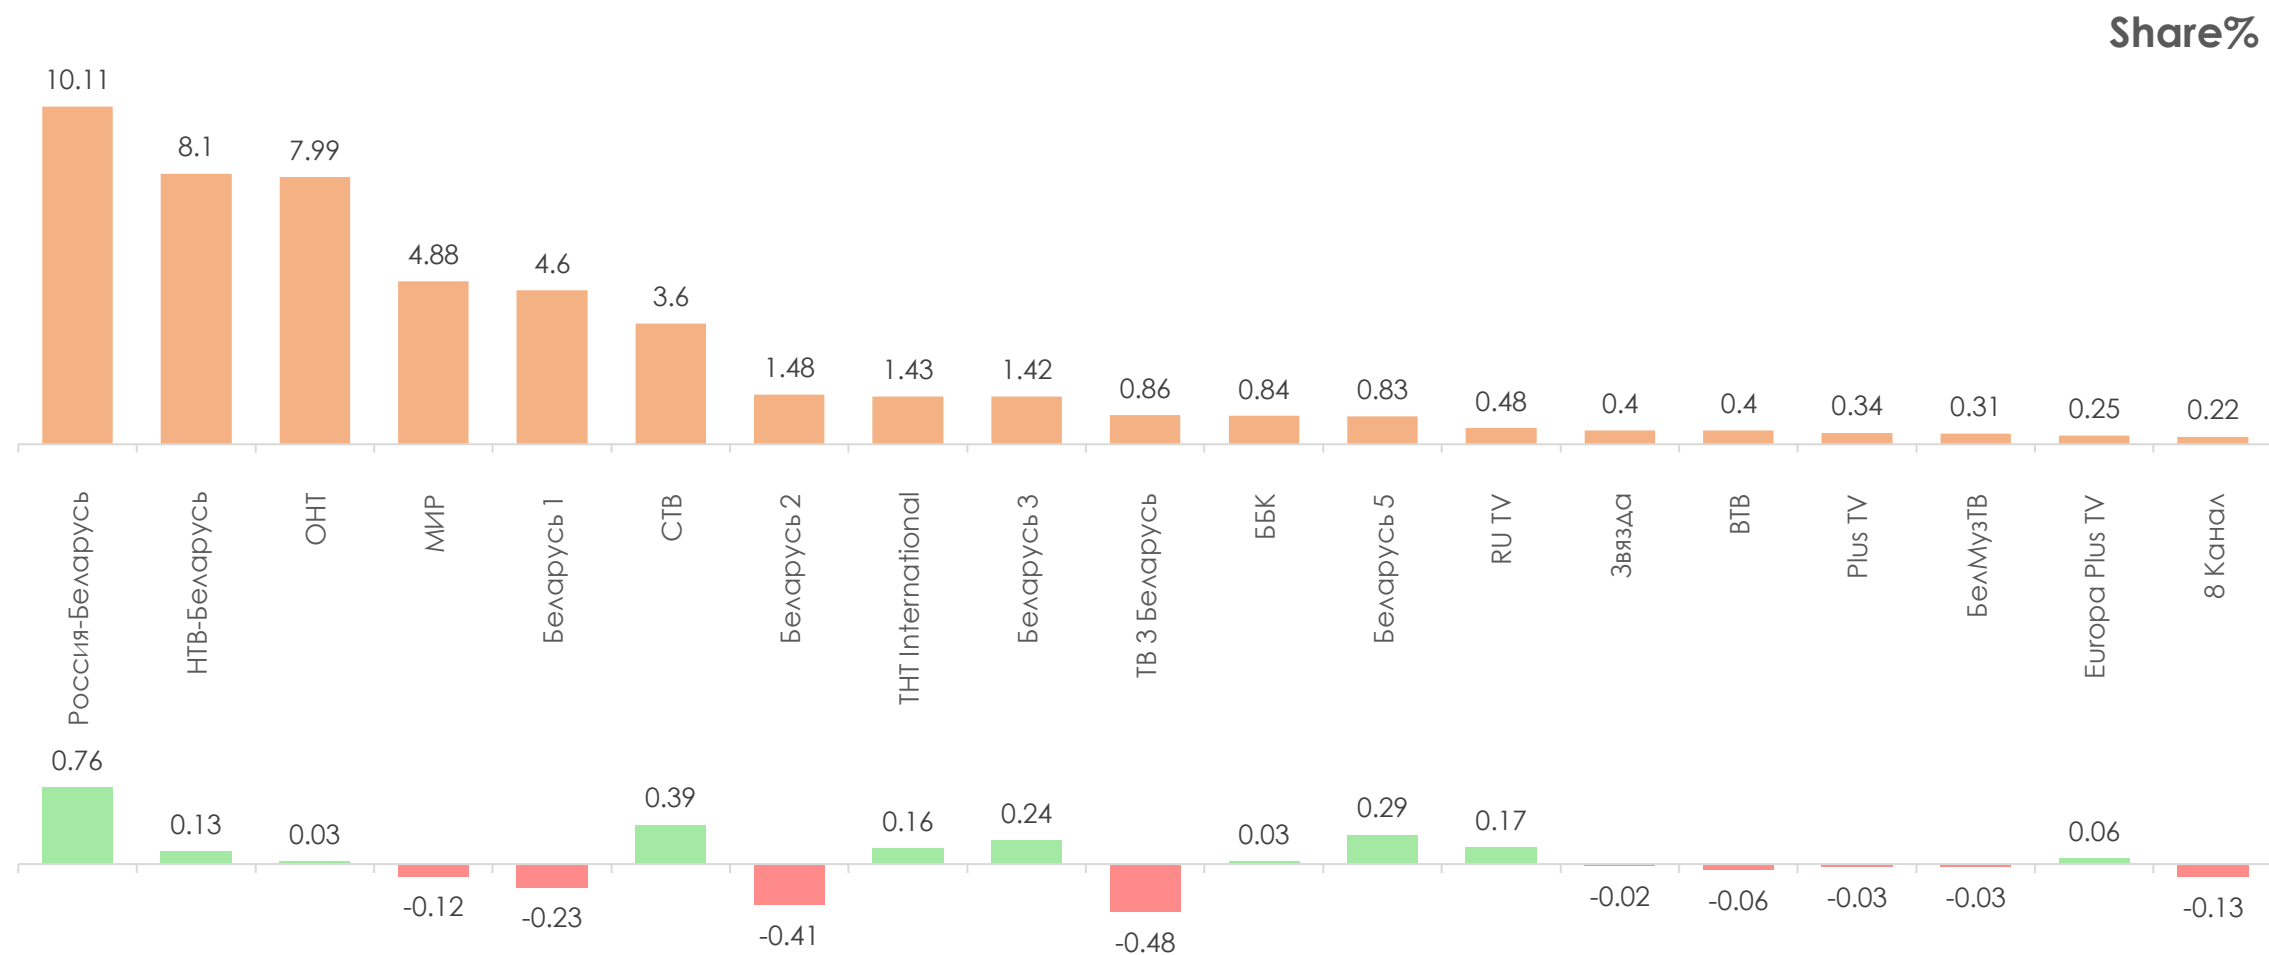

ПОКАЗАТЕЛИ АУДИТОРИИ ТЕЛЕКАНАЛОВ

23-29 МАЯ 2022 Г.

МЕТОДОЛОГИЧЕСКИЕ ОСНОВЫ

Генеральная совокупность: городское население Республики Беларусь в возрасте 4 лет и старше.

Размер генеральной совокупности: 6 992 тысяч человек.

Количество измеряемых телеканалов: 19 телеканалов в измерении аудитории, 15 телеканалов в мониторинге.

Эфирные сутки: 05:00–29:00.

ПРОФИЛЬ ТЕЛЕЗРИТЕЛЯ, TgSat%

Среди телезрителей процент женщин выше, чем процент мужчин.

Наибольшее количество телезрителей зарегистрировано в возрастных группах 35-54 и 65+ лет.

СРЕДНЕСУТОЧНЫЙ ОХВАТ ТЕЛЕВИДЕНИЯ (ТВ), AvRch%/000

В среднем ежедневно 57,7% (4 037 тыс. чел.) генеральной совокупности смотрели телевидение.

*На графиках отражено количество телезрителей в процентах от генеральной совокупности и тысячах человек.

СРЕДНЕСУТОЧНЫЙ РЕЙТИНГ ТЕЛЕКАНАЛОВ, Rtg%

СРЕДНЕСУТОЧНАЯ ДОЛЯ ТЕЛЕКАНАЛОВ, Share%

СРЕДНЕСУТОЧНЫЙ ОХВАТ ТЕЛЕКАНАЛОВ, AvRch%