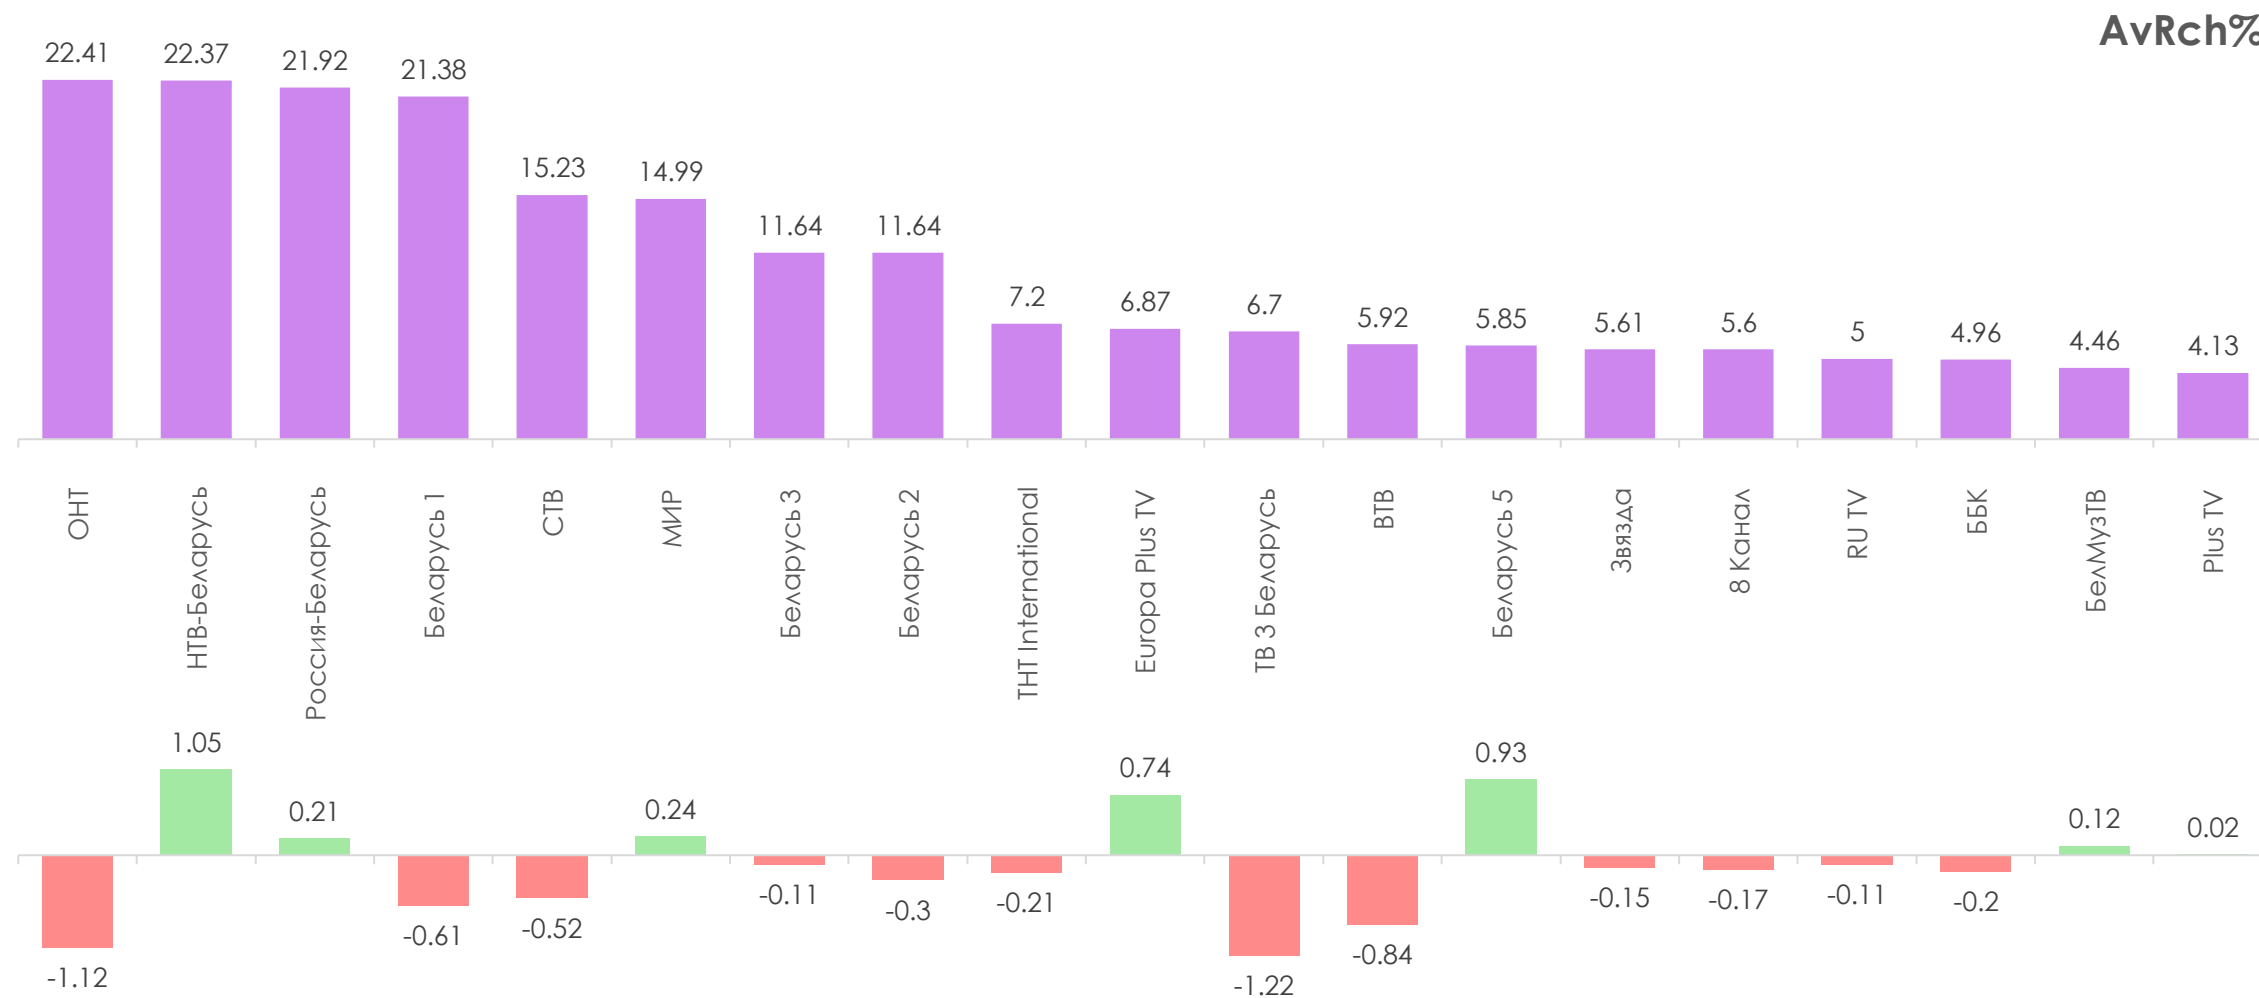

ПОКАЗАТЕЛИ АУДИТОРИИ ТЕЛЕКАНАЛОВ

23-29 МАЯ 2022 Г.

МЕТОДОЛОГИЧЕСКИЕ ОСНОВЫ

Генеральная совокупность: городское население Республики Беларусь в возрасте 4 лет и старше.

Размер генеральной совокупности: 6 992 тысяч человек.

Количество измеряемых телеканалов: 19 телеканалов в измерении аудитории, 15 телеканалов в мониторинге.

Эфирные сутки: 05:00–29:00.

ПРОФИЛЬ ТЕЛЕЗРИТЕЛЯ, TgSat%

Среди телезрителей процент женщин выше, чем процент мужчин.

*На графиках отражено количество телезрителей в процентах от генеральной совокупности и тысячах человек.

СРЕДНЕСУТОЧНЫЙ РЕЙТИНГ ТЕЛЕКАНАЛОВ, Rtg%

СРЕДНЕСУТОЧНАЯ ДОЛЯ ТЕЛЕКАНАЛОВ, Share%

СРЕДНЕСУТОЧНЫЙ ОХВАТ ТЕЛЕКАНАЛОВ, AvRch%

СРЕДНЕЕ ВРЕМЯ ПРОСМОТРА СРЕДИ ЗРИТЕЛЕЙ, AvAud(View), мин.

ТОП ПРОГРАММА НА КАЖДОМ КАНАЛЕ

Программа	Канал	Дата	Начало	Окончание	Rtg%
Вести недели	Россия-Беларусь	29.05.2022	19:59:41	21:05:02	5.24
Итоги недели с Ирадой Зейналовой	НТВ-Беларусь	29.05.2022	19:00:04	20:20:51	4.54
Поле чудес	ОНТ	27.05.2022	18:42:07	20:00:08	3.91
Футбол. Лига чемпионов УЕФА. 2021-2022	Беларусь 5	28.05.2022	21:31:16	25:02:17	2.39
Засекреченные списки	СТВ	29.05.2022	22:14:31	22:54:02	2.24
Панорама	Беларусь 1	23.05.2022	20:59:56	21:51:45	2.23
Слабое звено	МИР	25.05.2022	21:34:14	22:23:23	1.82
Слепая	Беларусь 2	25.05.2022	20:39:10	21:06:33	1.68
Анискин и Фантомас	Беларусь 3	28.05.2022	14:07:54	15:15:31	0.88
Ольга	TNT International	28.05.2022	22:43:10	23:00:16	0.85
Слепая	ТВ 3 Беларусь	26.05.2022	20:01:07	20:28:06	0.75
Красное уведомление	ВТВ	28.05.2022	21:04:27	23:02:46	0.49
Хит за хитом	RU TV	25.05.2022	11:20:41	12:00:20	0.42
На ножах	БелМузТВ	26.05.2022	20:03:07	20:59:43	0.3
#словарный запас	Europa Plus TV	23.05.2022	10:59:16	12:00:19	0.28