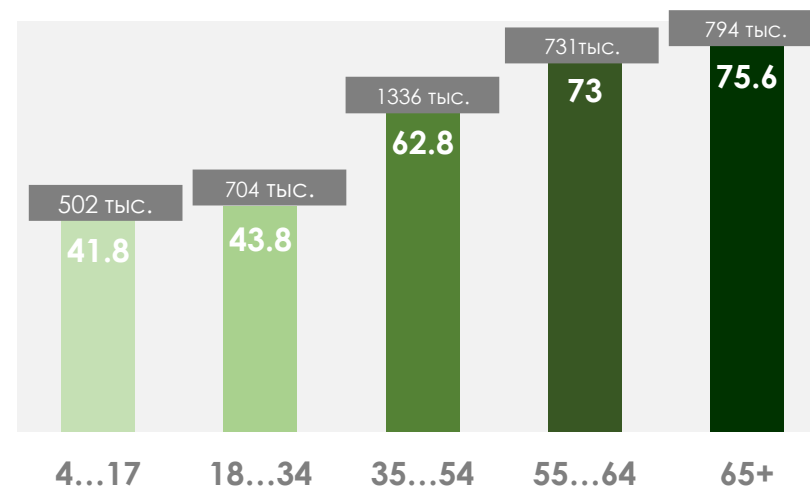

ПОКАЗАТЕЛИ АУДИТОРИИ ТЕЛЕКАНАЛОВ

16-22 МАЯ 2022 Г.

МЕТОДОЛОГИЧЕСКИЕ ОСНОВЫ

Генеральная совокупность: городское население Республики Беларусь в возрасте 4 лет и старше.

Размер генеральной совокупности: 6 992 тысяч человек.

Количество измеряемых телеканалов: 19 телеканалов в измерении аудитории, 15 телеканалов в мониторинге.

Эфирные сутки: 05:00–29:00.

ПРОФИЛЬ ТЕЛЕЗРИТЕЛЯ, TgSat%

Среди телезрителей процент женщин выше, чем процент мужчин.

Наибольшее количество телезрителей зарегистрировано в возрастных группах 35-54 и 65+ лет.

СРЕДНЕСУТОЧНЫЙ ОХВАТ ТЕЛЕВИДЕНИЯ (ТВ), AvRch%/000

В среднем ежедневно 58,2% (4 068 тыс. чел.) генеральной совокупности смотрели телевидение.

*На графиках отражено количество телезрителей в процентах от генеральной совокупности и тысячах человек.

СРЕДНЕСУТОЧНЫЙ РЕЙТИНГ ТЕЛЕКАНАЛОВ, Rtg%

СРЕДНЕСУТОЧНАЯ ДОЛЯ ТЕЛЕКАНАЛОВ, Share%

СРЕДНЕСУТОЧНЫЙ ОХВАТ ТЕЛЕКАНАЛОВ, AvRch%