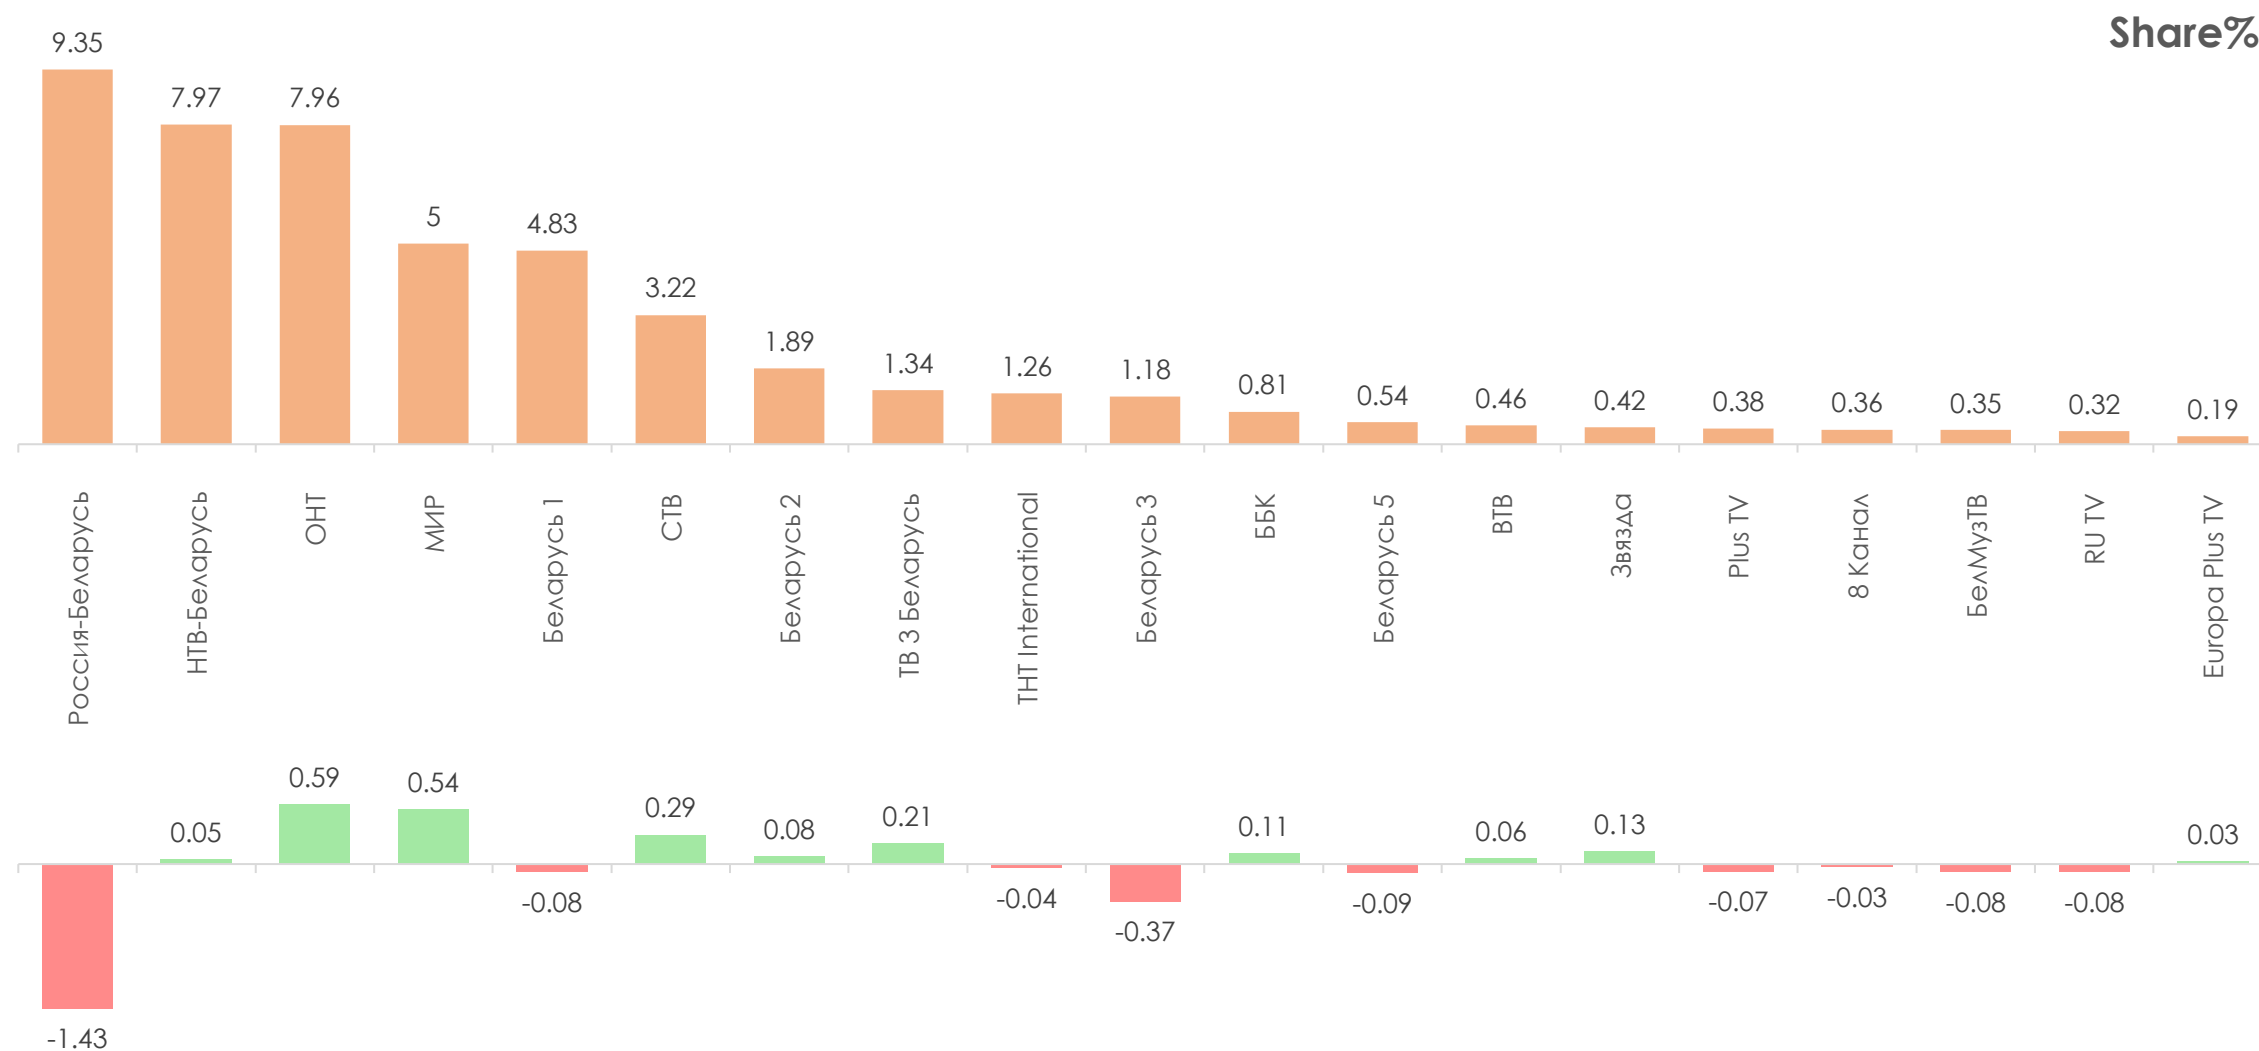

ПОКАЗАТЕЛИ АУДИТОРИИ ТЕЛЕКАНАЛОВ

16-22 МАЯ 2022 Г.

МЕТОДОЛОГИЧЕСКИЕ ОСНОВЫ

Генеральная совокупность: городское население Республики Беларусь в возрасте 4 лет и старше.

Размер генеральной совокупности: 6 992 тысяч человек.

Количество измеряемых телеканалов: 19 телеканалов в измерении аудитории, 15 телеканалов в мониторинге.

Эфирные сутки: 05:00–29:00.

ПРОФИЛЬ ТЕЛЕЗРИТЕЛЯ, TgSat%

Среди телезрителей процент женщин выше, чем процент мужчин.

Наибольшее количество телезрителей зарегистрировано в возрастных группах 35-54 и 65+ лет.

СРЕДНЕСУТОЧНЫЙ ОХВАТ ТЕЛЕВИДЕНИЯ (ТВ), AvRch%/000

В среднем ежедневно 58,2% (4 068 тыс. чел.) генеральной совокупности смотрели телевидение.

*На графиках отражено количество телезрителей в процентах от генеральной совокупности и тысячах человек.

СРЕДНЕСУТОЧНЫЙ РЕЙТИНГ ТЕЛЕКАНАЛОВ, Rtg%

СРЕДНЕСУТОЧНАЯ ДОЛЯ ТЕЛЕКАНАЛОВ, Share%

СРЕДНЕСУТОЧНЫЙ ОХВАТ ТЕЛЕКАНАЛОВ, AvRch%