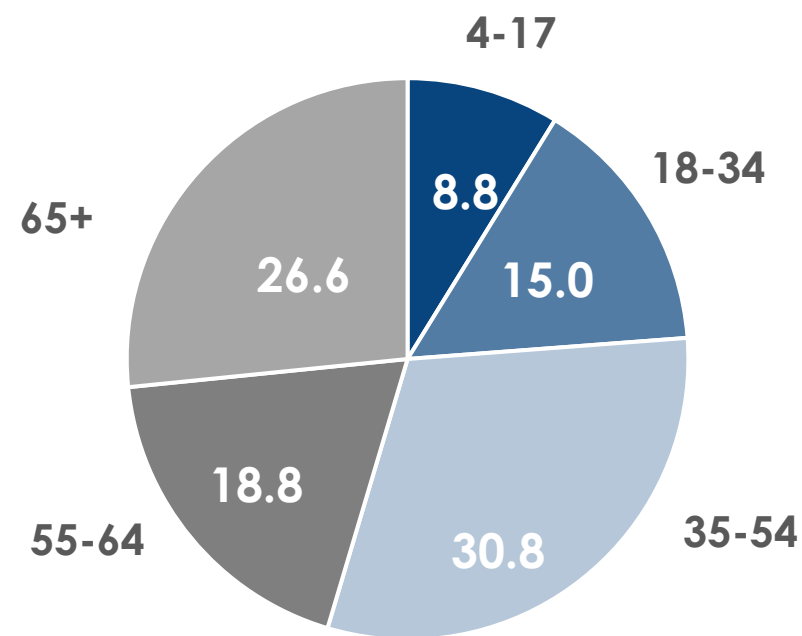

ПОКАЗАТЕЛИ АУДИТОРИИ ТЕЛЕКАНАЛОВ

16-22 МАЯ 2022 Г.

МЕТОДОЛОГИЧЕСКИЕ ОСНОВЫ

Генеральная совокупность: городское население Республики Беларусь в возрасте 4 лет и старше.

Размер генеральной совокупности: 6 992 тысяч человек.

Количество измеряемых телеканалов: 19 телеканалов в измерении аудитории, 15 телеканалов в мониторинге.

Эфирные сутки: 05:00–29:00.

ПРОФИЛЬ ТЕЛЕЗРИТЕЛЯ, TgSat%

Среди телезрителей процент женщин выше, чем процент мужчин.

Наибольшее количество телезрителей зарегистрировано в возрастных группах 35-54 и 65+ лет.

СРЕДНЕСУТОЧНЫЙ ОХВАТ ТЕЛЕВИДЕНИЯ (ТВ), AvRch%/000

В среднем ежедневно 58,2% (4 068 тыс. чел.) генеральной совокупности смотрели телевидение.