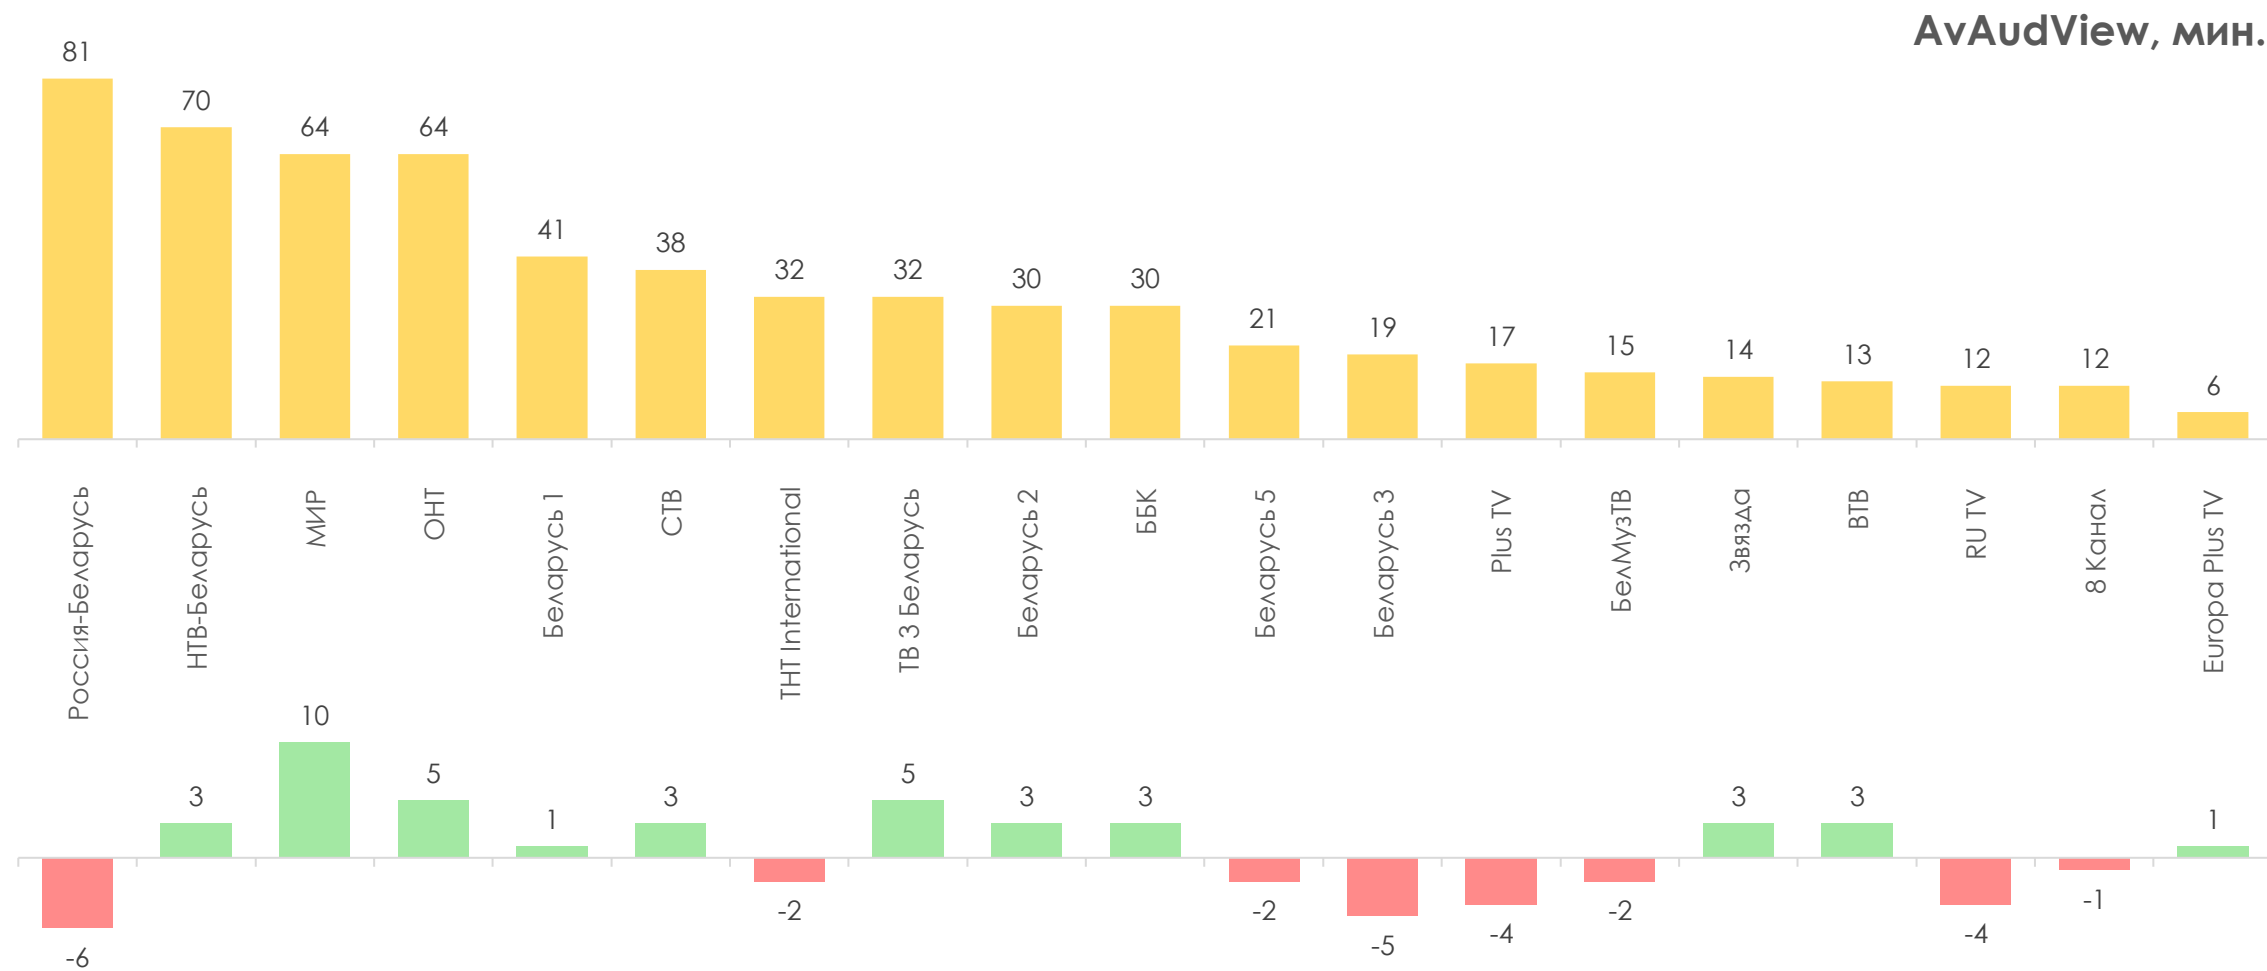

Количество измеряемых телеканалов: 19 телеканалов в измерении аудитории, 15 телеканалов в мониторинге.

Эфирные сутки: 05:00–29:00.

ПРОФИЛЬ ТЕЛЕЗРИТЕЛЯ, TgSat%

Среди телезрителей процент женщин выше, чем процент мужчин.

*На графиках отражено количество телезрителей в процентах от генеральной совокупности и тысячах человек.

СРЕДНЕСУТОЧНЫЙ РЕЙТИНГ ТЕЛЕКАНАЛОВ, Rtg%

СРЕДНЕСУТОЧНАЯ ДОЛЯ ТЕЛЕКАНАЛОВ, Share%

СРЕДНЕСУТОЧНЫЙ ОХВАТ ТЕЛЕКАНАЛОВ, AvRch%

СРЕДНЕЕ ВРЕМЯ ПРОСМОТРА СРЕДИ ЗРИТЕЛЕЙ, AvAud(View), мин.

ТОП ПРОГРАММА НА КАЖДОМ КАНАЛЕ

Программа	Канал	Дата	Начало	Окончание	Rtg%
Привет, Андрей!	Россия-Беларусь	21.05.2022	20:52:17	22:41:23	5.53
Поле чудес	ОНТ	20.05.2022	18:48:23	19:59:54	4.59
Ты супер! 60+	НТВ-Беларусь	22.05.2022	20:29:53	22:43:35	4.12
Понятная политика	Беларусь 1	16.05.2022	22:00:35	22:21:34	2.5
Слабое звено	МИР	17.05.2022	20:47:42	21:35:20	2.26
Военная тайна	СТВ	21.05.2022	22:22:19	23:57:34	1.56
Слепая	Беларусь 2	19.05.2022	20:41:00	21:08:07	1.39
СашаТаня	TNT International	16.05.2022	20:30:15	20:59:08	1.37
Гадалка	ТВ 3 Беларусь	20.05.2022	19:25:19	19:54:41	0.96
Весенний призыв	Беларусь 3	17.05.2022	18:55:33	20:29:35	0.79
Футбол. Чемпионат Англии. 2021-2022	Беларусь 5	22.05.2022	17:51:00	20:48:19	0.62
Сестры	ВТВ	17.05.2022	19:37:36	20:03:09	0.52
Белый китель	БелМузТВ	16.05.2022	21:00:21	22:04:43	0.36
Караоке	RU TV	21.05.2022	18:19:47	19:41:21	0.27
ЕВРОХИТ ТОП 40	Europa Plus TV	20.05.2022	24:00:15	25:00:01	0.24