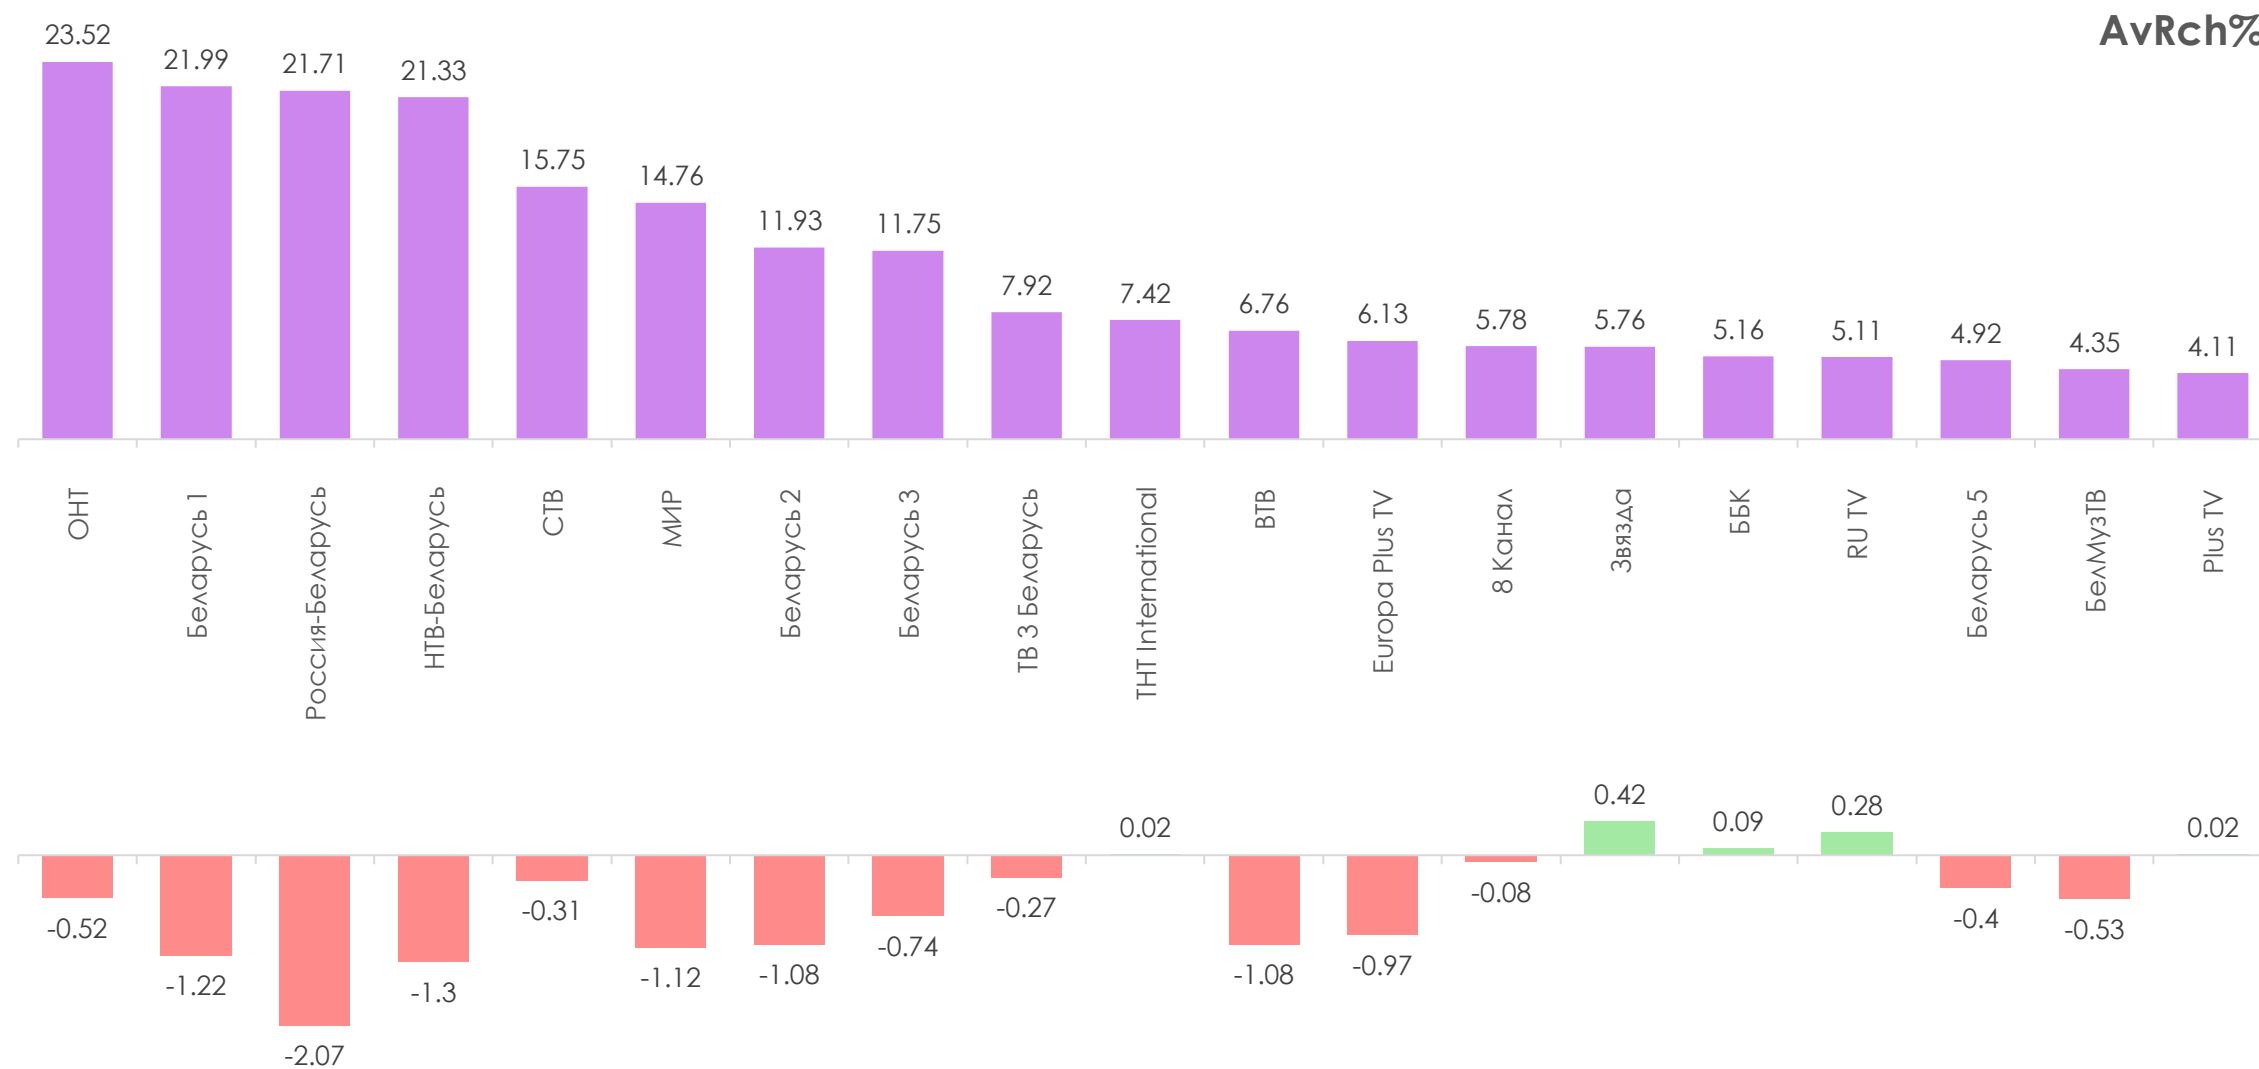

ПОКАЗАТЕЛИ АУДИТОРИИ ТЕЛЕКАНАЛОВ

16-22 МАЯ 2022 Г.

МЕТОДОЛОГИЧЕСКИЕ ОСНОВЫ

Генеральная совокупность: городское население Республики Беларусь в возрасте 4 лет и старше.

Размер генеральной совокупности: 6 992 тысяч человек.

Количество измеряемых телеканалов: 19 телеканалов в измерении аудитории, 15 телеканалов в мониторинге.

Эфирные сутки: 05:00–29:00.

ПРОФИЛЬ ТЕЛЕЗРИТЕЛЯ, TgSat%

Среди телезрителей процент женщин выше, чем процент мужчин.

*На графиках отражено количество телезрителей в процентах от генеральной совокупности и тысячах человек.

СРЕДНЕСУТОЧНЫЙ РЕЙТИНГ ТЕЛЕКАНАЛОВ, Rtg%

СРЕДНЕСУТОЧНАЯ ДОЛЯ ТЕЛЕКАНАЛОВ, Share%

СРЕДНЕСУТОЧНЫЙ ОХВАТ ТЕЛЕКАНАЛОВ, AvRch%

СРЕДНЕЕ ВРЕМЯ ПРОСМОТРА СРЕДИ ЗРИТЕЛЕЙ, AvAud(View), мин.

ТОП ПРОГРАММА НА КАЖДОМ КАНАЛЕ

Программа	Канал	Дата	Начало	Окончание	Rtg%
Привет, Андрей!	Россия-Беларусь	21.05.2022	20:52:17	22:41:23	5.53
Поле чудес	ОНТ	20.05.2022	18:48:23	19:59:54	4.59
Ты супер! 60+	НТВ-Беларусь	22.05.2022	20:29:53	22:43:35	4.12
Понятная политика	Беларусь 1	16.05.2022	22:00:35	22:21:34	2.5
Слабое звено	МИР	17.05.2022	20:47:42	21:35:20	2.26
Военная тайна	СТВ	21.05.2022	22:22:19	23:57:34	1.56
Слепая	Беларусь 2	19.05.2022	20:41:00	21:08:07	1.39
СашаТаня	TNT International	16.05.2022	20:30:15	20:59:08	1.37
Гадалка	ТВ 3 Беларусь	20.05.2022	19:25:19	19:54:41	0.96
Весенний призыв	Беларусь 3	17.05.2022	18:55:33	20:29:35	0.79
Футбол. Чемпионат Англии. 2021-2022	Беларусь 5	22.05.2022	17:51:00	20:48:19	0.62
Сестры	ВТВ	17.05.2022	19:37:36	20:03:09	0.52
Белый китель	БелМузТВ	16.05.2022	21:00:21	22:04:43	0.36
Караоке	RU TV	21.05.2022	18:19:47	19:41:21	0.27
ЕВРОХИТ ТОП 40	Europa Plus TV	20.05.2022	24:00:15	25:00:01	0.24