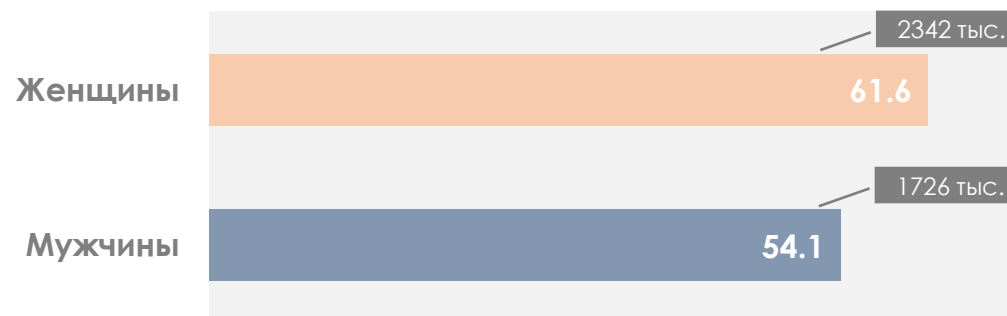

ПОКАЗАТЕЛИ АУДИТОРИИ ТЕЛЕКАНАЛОВ

16-22 МАЯ 2022 Г.

МЕТОДОЛОГИЧЕСКИЕ ОСНОВЫ

Генеральная совокупность: городское население Республики Беларусь в возрасте 4 лет и старше.

Размер генеральной совокупности: 6 992 тысяч человек.

Количество измеряемых телеканалов: 19 телеканалов в измерении аудитории, 15 телеканалов в мониторинге.

Эфирные сутки: 05:00–29:00.

ПРОФИЛЬ ТЕЛЕЗРИТЕЛЯ, TgSat%

Среди телезрителей процент женщин выше, чем процент мужчин.

Наибольшее количество телезрителей зарегистрировано в возрастных группах 35-54 и 65+ лет.

СРЕДНЕСУТОЧНЫЙ ОХВАТ ТЕЛЕВИДЕНИЯ (ТВ), AvRch%/000

В среднем ежедневно 58,2% (4 068 тыс. чел.) генеральной совокупности смотрели телевидение.