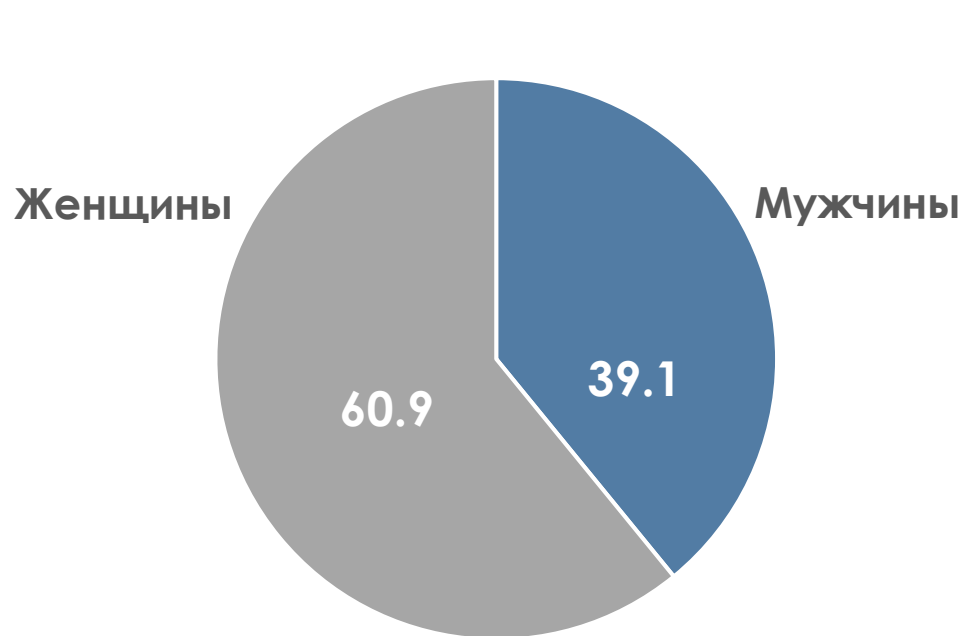

ПОКАЗАТЕЛИ АУДИТОРИИ ТЕЛЕКАНАЛОВ

16-22 МАЯ 2022 Г.

МЕТОДОЛОГИЧЕСКИЕ ОСНОВЫ

Генеральная совокупность: городское население Республики Беларусь в возрасте 4 лет и старше.

Размер генеральной совокупности: 6 992 тысяч человек.

Количество измеряемых телеканалов: 19 телеканалов в измерении аудитории, 15 телеканалов в мониторинге.

Эфирные сутки: 05:00–29:00.

ПРОФИЛЬ ТЕЛЕЗРИТЕЛЯ, TgSat%

Среди телезрителей процент женщин выше, чем процент мужчин.

Наибольшее количество телезрителей зарегистрировано в возрастных группах 35-54 и 65+ лет.

СРЕДНЕСУТОЧНЫЙ ОХВАТ ТЕЛЕВИДЕНИЯ (ТВ), AvRch%/000

В среднем ежедневно 58,2% (4 068 тыс. чел.) генеральной совокупности смотрели телевидение.