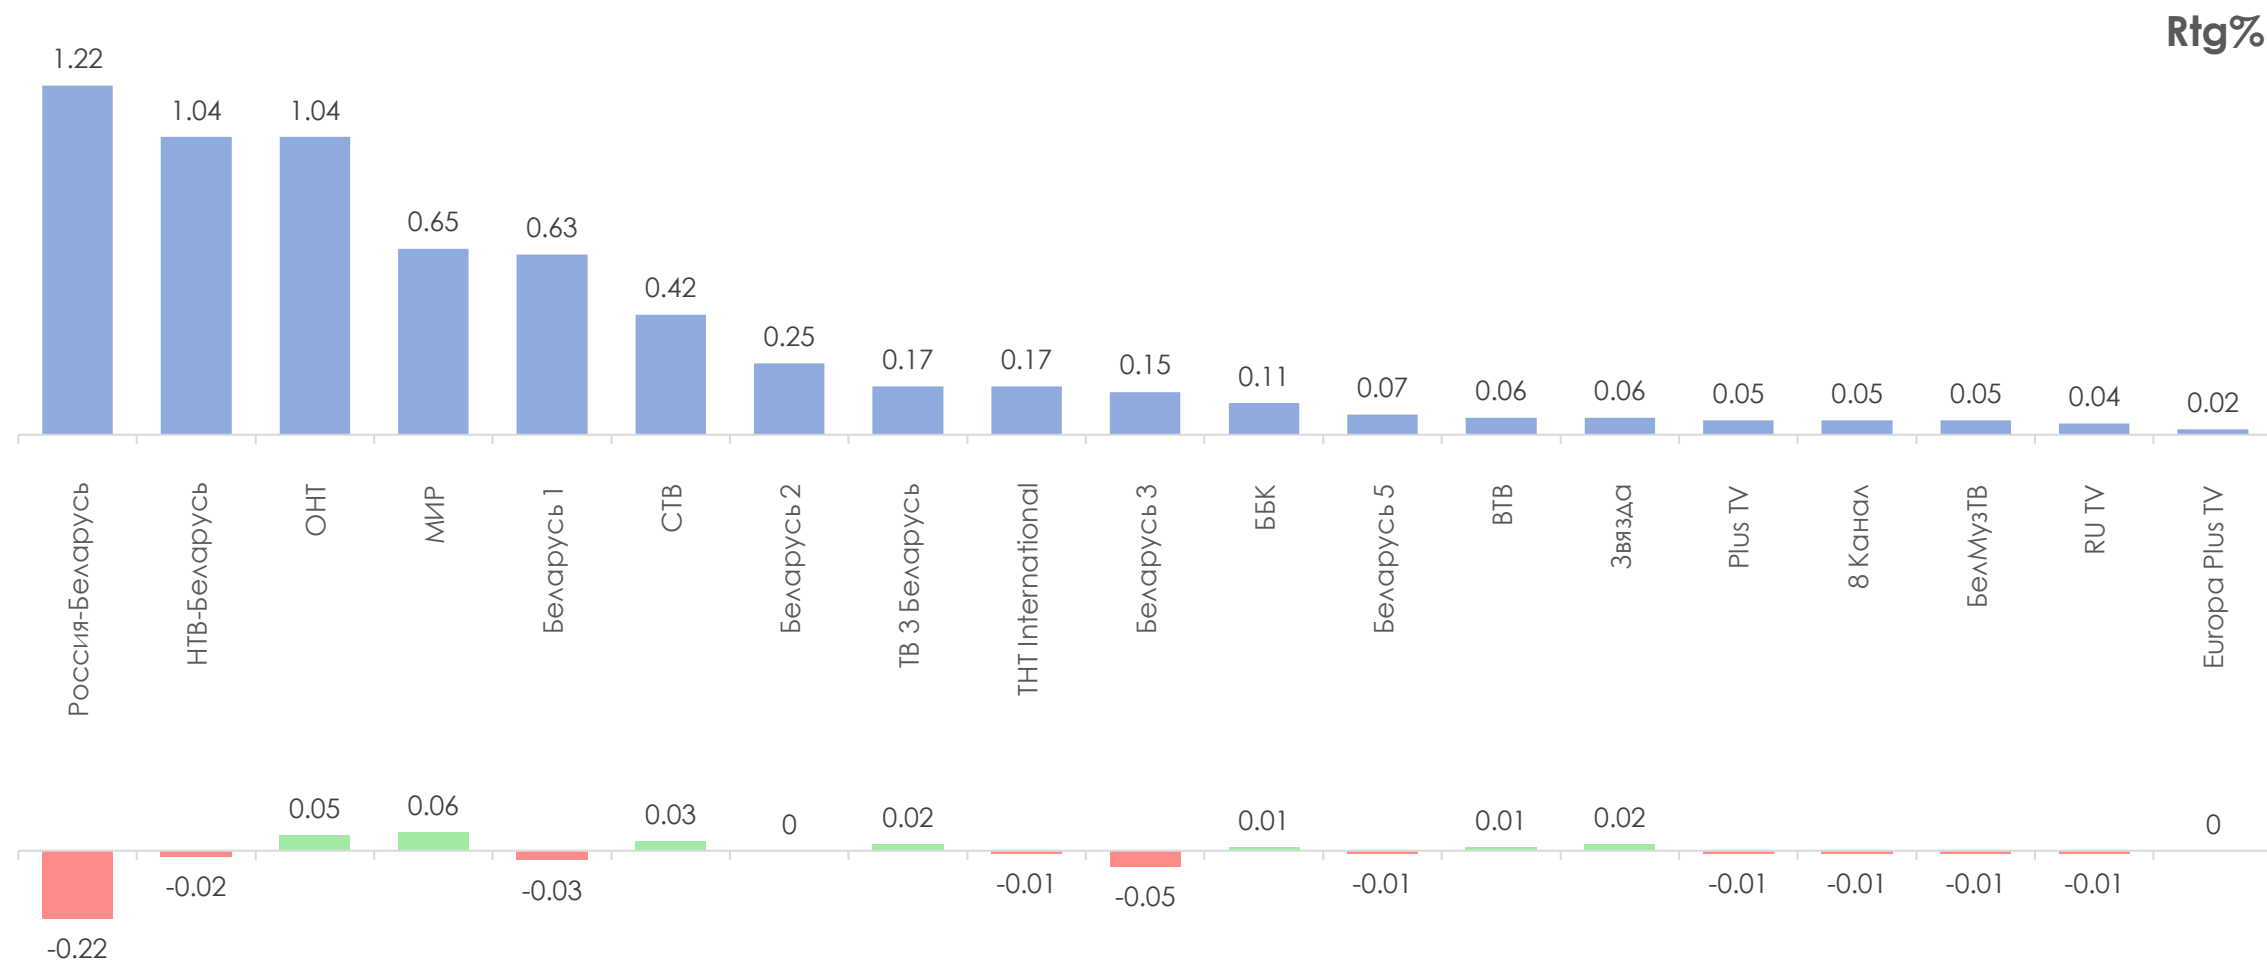

ПОКАЗАТЕЛИ АУДИТОРИИ ТЕЛЕКАНАЛОВ

16-22 МАЯ 2022 Г.

МЕТОДОЛОГИЧЕСКИЕ ОСНОВЫ

Генеральная совокупность: городское население Республики Беларусь в возрасте 4 лет и старше.

Размер генеральной совокупности: 6 992 тысяч человек.

Количество измеряемых телеканалов: 19 телеканалов в измерении аудитории, 15 телеканалов в мониторинге.

Эфирные сутки: 05:00–29:00.

ПРОФИЛЬ ТЕЛЕЗРИТЕЛЯ, TgSat%

Среди телезрителей процент женщин выше, чем процент мужчин.

Наибольшее количество телезрителей зарегистрировано в возрастных группах 35-54 и 65+ лет.

СРЕДНЕСУТОЧНЫЙ ОХВАТ ТЕЛЕВИДЕНИЯ (ТВ), AvRch%/000

В среднем ежедневно 58,2% (4 068 тыс. чел.) генеральной совокупности смотрели телевидение.

*На графиках отражено количество телезрителей в процентах от генеральной совокупности и тысячах человек.

СРЕДНЕСУТОЧНЫЙ РЕЙТИНГ ТЕЛЕКАНАЛОВ, Rtg%

СРЕДНЕСУТОЧНАЯ ДОЛЯ ТЕЛЕКАНАЛОВ, Share%

СРЕДНЕСУТОЧНЫЙ ОХВАТ ТЕЛЕКАНАЛОВ, AvRch%