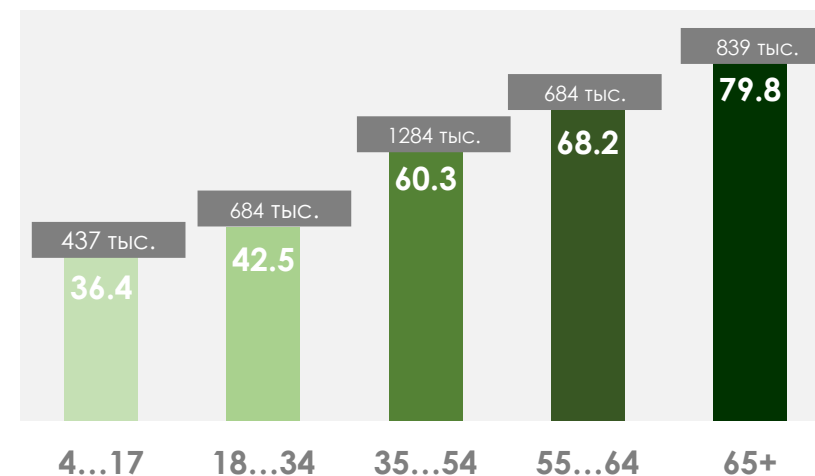

ПОКАЗАТЕЛИ АУДИТОРИИ ТЕЛЕКАНАЛОВ

25 АПРЕЛЯ-1 МАЯ 2022 Г.

МЕТОДОЛОГИЧЕСКИЕ ОСНОВЫ

Генеральная совокупность: городское население Республики Беларусь в возрасте 4 лет и старше.

Размер генеральной совокупности: 6 992 тысяч человек.

Количество измеряемых телеканалов: 18 телеканалов в измерении аудитории, 12 телеканалов в мониторинге.

Эфирные сутки: 05:00–29:00.

ПРОФИЛЬ ТЕЛЕЗРИТЕЛЯ, TgSat%

Среди телезрителей процент женщин выше, чем процент мужчин.

Количество телезрителей в возрастных группах 35-54 и 65+ лет примерно одинаково.

СРЕДНЕСУТОЧНЫЙ ОХВАТ ТЕЛЕВИДЕНИЯ (ТВ), AvRch%/000

В среднем ежедневно 56,2% генеральной совокупности (3 929 тыс. чел.) смотрели телевидение.

На графиках отражено количество телезрителей в процентах от генеральной совокупности и тысячах человек.

СРЕДНЕСУТОЧНЫЙ РЕЙТИНГ ТЕЛЕКАНАЛОВ, Rtg%

Rtg

СРЕДНЕСУТОЧНАЯ ДОЛЯ ТЕЛЕКАНАЛОВ, Share%

Share

СРЕДНЕСУТОЧНЫЙ ОХВАТ ТЕЛЕКАНАЛОВ, AvRch%