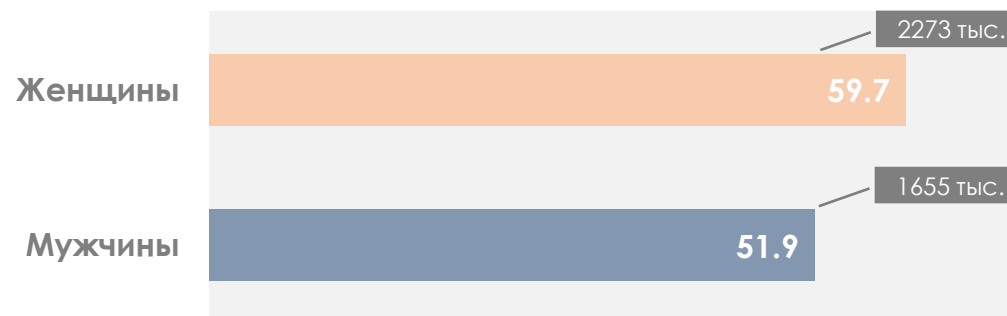

ПОКАЗАТЕЛИ АУДИТОРИИ ТЕЛЕКАНАЛОВ

25 АПРЕЛЯ-1 МАЯ 2022 Г.

МЕТОДОЛОГИЧЕСКИЕ ОСНОВЫ

Генеральная совокупность: городское население Республики Беларусь в возрасте 4 лет и старше.

Размер генеральной совокупности: 6 992 тысяч человек.

Количество измеряемых телеканалов: 18 телеканалов в измерении аудитории, 12 телеканалов в мониторинге.

Эфирные сутки: 05:00–29:00.

ПРОФИЛЬ ТЕЛЕЗРИТЕЛЯ, TgSat%

Среди телезрителей процент женщин выше, чем процент мужчин.

Количество телезрителей в возрастных группах 35-54 и 65+ лет примерно одинаково.

СРЕДНЕСУТОЧНЫЙ ОХВАТ ТЕЛЕВИДЕНИЯ (ТВ), AvRch%/000

В среднем ежедневно 56,2% генеральной совокупности (3 929 тыс. чел.) смотрели телевидение.