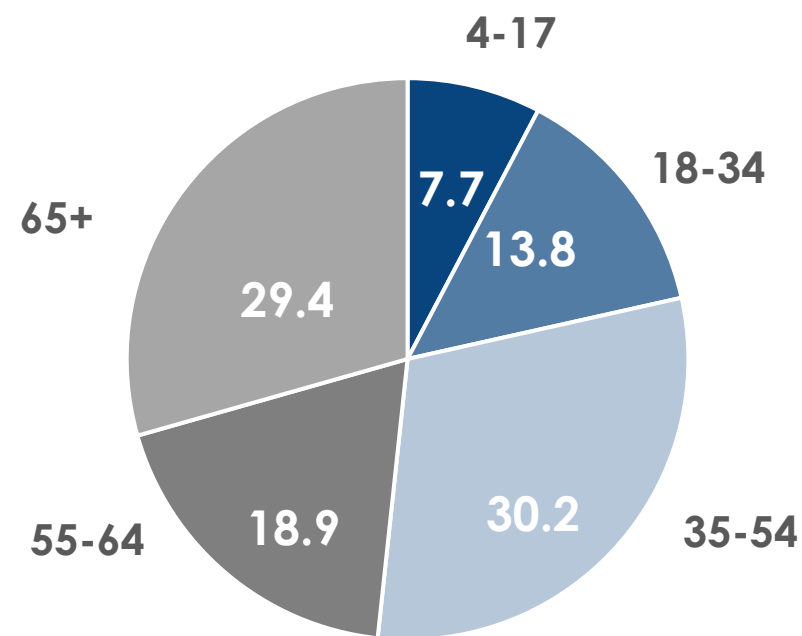

ПОКАЗАТЕЛИ АУДИТОРИИ ТЕЛЕКАНАЛОВ

25 АПРЕЛЯ-1 МАЯ 2022 Г.

МЕТОДОЛОГИЧЕСКИЕ ОСНОВЫ

Генеральная совокупность: городское население Республики Беларусь в возрасте 4 лет и старше.

Размер генеральной совокупности: 6 992 тысяч человек.

Количество измеряемых телеканалов: 18 телеканалов в измерении аудитории, 12 телеканалов в мониторинге.

Эфирные сутки: 05:00–29:00.

ПРОФИЛЬ ТЕЛЕЗРИТЕЛЯ, TgSat%

Среди телезрителей процент женщин выше, чем процент мужчин.

Количество телезрителей в возрастных группах 35-54 и 65+ лет примерно одинаково.

СРЕДНЕСУТОЧНЫЙ ОХВАТ ТЕЛЕВИДЕНИЯ (ТВ), AvRch%/000

В среднем ежедневно 56,2% генеральной совокупности (3 929 тыс. чел.) смотрели телевидение.

На графиках отражено количество телезрителей в процентах от генеральной совокупности и тысячах человек.

СРЕДНЕСУТОЧНЫЙ РЕЙТИНГ ТЕЛЕКАНАЛОВ, Rtg%

Rtg

СРЕДНЕСУТОЧНАЯ ДОЛЯ ТЕЛЕКАНАЛОВ, Share%

Share

СРЕДНЕСУТОЧНЫЙ ОХВАТ ТЕЛЕКАНАЛОВ, AvRch%