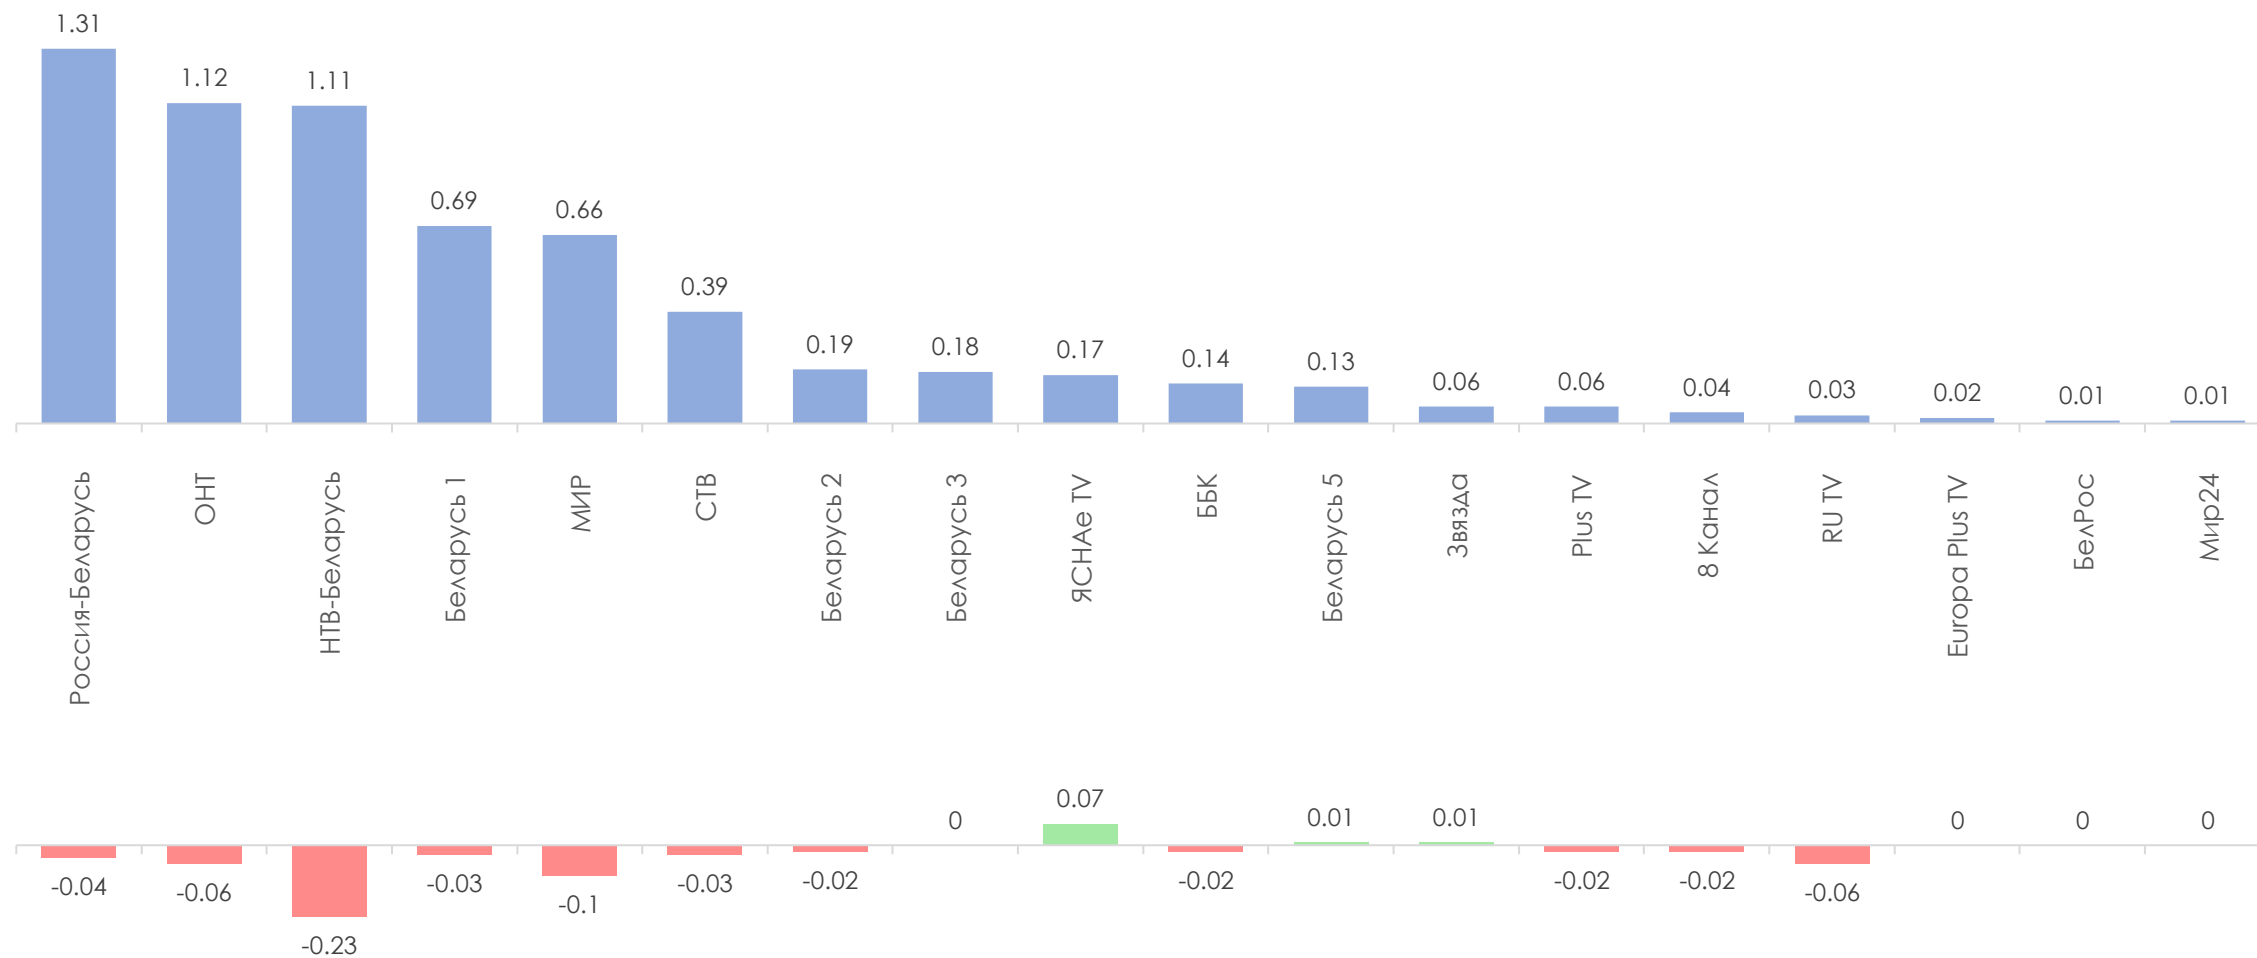

ПОКАЗАТЕЛИ АУДИТОРИИ ТЕЛЕКАНАЛОВ

25 АПРЕЛЯ-1 МАЯ 2022 Г.

МЕТОДОЛОГИЧЕСКИЕ ОСНОВЫ

Генеральная совокупность: городское население Республики Беларусь в возрасте 4 лет и старше.

Размер генеральной совокупности: 6 992 тысяч человек.

Количество измеряемых телеканалов: 18 телеканалов в измерении аудитории, 12 телеканалов в мониторинге.

Эфирные сутки: 05:00–29:00.

ПРОФИЛЬ ТЕЛЕЗРИТЕЛЯ, TgSat%

Среди телезрителей процент женщин выше, чем процент мужчин.

Количество телезрителей в возрастных группах 35-54 и 65+ лет примерно одинаково.

СРЕДНЕСУТОЧНЫЙ ОХВАТ ТЕЛЕВИДЕНИЯ (ТВ), AvRch%/000

В среднем ежедневно 56,2% генеральной совокупности (3 929 тыс. чел.) смотрели телевидение.

На графиках отражено количество телезрителей в процентах от генеральной совокупности и тысячах человек.

СРЕДНЕСУТОЧНЫЙ РЕЙТИНГ ТЕЛЕКАНАЛОВ, Rtg%

Rtg

СРЕДНЕСУТОЧНАЯ ДОЛЯ ТЕЛЕКАНАЛОВ, Share%

Share

СРЕДНЕСУТОЧНЫЙ ОХВАТ ТЕЛЕКАНАЛОВ, AvRch%