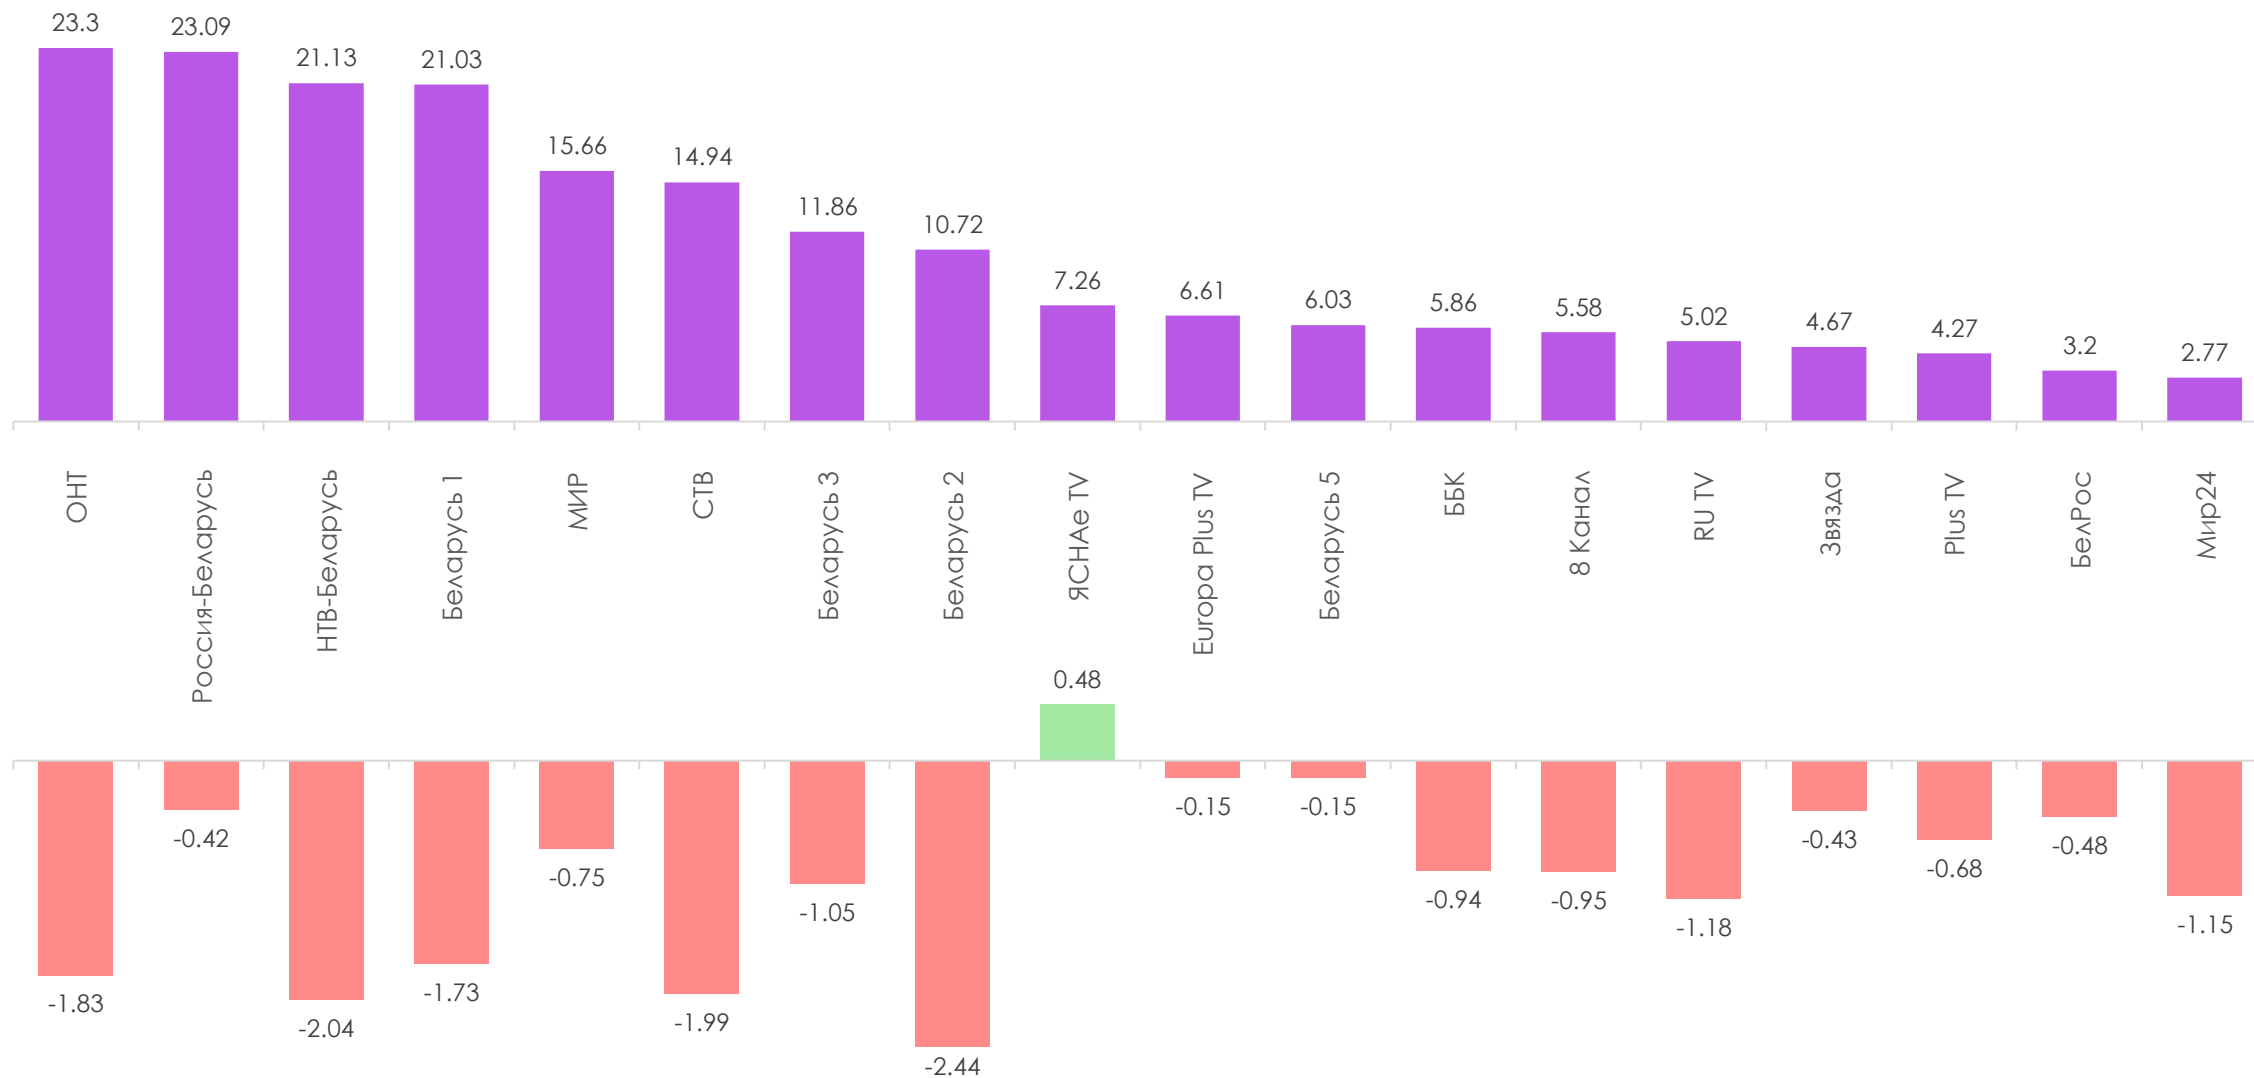

ПОКАЗАТЕЛИ АУДИТОРИИ ТЕЛЕКАНАЛОВ

25 АПРЕЛЯ-1 МАЯ 2022 Г.

МЕТОДОЛОГИЧЕСКИЕ ОСНОВЫ

Генеральная совокупность: городское население Республики Беларусь в возрасте 4 лет и старше.

Размер генеральной совокупности: 6 992 тысяч человек.

Количество измеряемых телеканалов: 18 телеканалов в измерении аудитории, 12 телеканалов в мониторинге.

Эфирные сутки: 05:00–29:00.

ПРОФИЛЬ ТЕЛЕЗРИТЕЛЯ, TgSat%

Среди телезрителей процент женщин выше, чем процент мужчин.

На графиках отражено количество телезрителей в процентах от генеральной совокупности и тысячах человек.

СРЕДНЕСУТОЧНЫЙ РЕЙТИНГ ТЕЛЕКАНАЛОВ, Rtg%

Rtg

СРЕДНЕСУТОЧНАЯ ДОЛЯ ТЕЛЕКАНАЛОВ, Share%

Share

СРЕДНЕСУТОЧНЫЙ ОХВАТ ТЕЛЕКАНАЛОВ, AvRch%

AvRch%

СРЕДНЕЕ ВРЕМЯ ПРОСМОТРА СРЕДИ ЗРИТЕЛЕЙ, AvAud(View), мин.

AvAudView

ТОП ПРОГРАММА НА КАЖДОМ КАНАЛЕ

| Программа | Канал | Дата | Начало | Окончание | Rtg% |
|---|-----------------|------------|----------|-----------|-------------|
| Привет, Андрей! | Россия-Беларусь | 30.04.2022 | 20:55:35 | 22:39:38 | 5.23 |
| Центральное телевидение | НТВ-Беларусь | 30.04.2022 | 18:59:46 | 20:09:50 | 4.24 |
| Наши новости (20:30) | ОНТ | 26.04.2022 | 20:30:04 | 21:21:08 | 3.78 |
| Бизнес на крови | Беларусь 1 | 25.04.2022 | 22:18:04 | 22:33:13 | 2.44 |
| Слабое звено | МИР | 25.04.2022 | 20:44:33 | 21:37:14 | 2.31 |
| Военная тайна | СТВ | 30.04.2022 | 22:27:40 | 23:58:51 | 1.58 |
| Слепая | Беларусь 2 | 28.04.2022 | 20:42:35 | 21:08:33 | 1.22 |
| Футбол. Лига чемпионов УЕФА. 2021-2022 | Беларусь 5 | 26.04.2022 | 21:48:18 | 24:02:45 | 1.11 |
| Тихий Дон | Беларусь 3 | 26.04.2022 | 18:42:18 | 20:29:51 | 1.01 |
| Штрафбат | Звезда | 27.04.2022 | 20:30:29 | 21:16:07 | 0.52 |
| Хит за хитом | RU TV | 30.04.2022 | 11:21:34 | 13:00:13 | 0.17 |
| ЕвроХит Топ 40 | Europa Plus TV | 30.04.2022 | 20:00:52 | 20:59:50 | 0.14 |