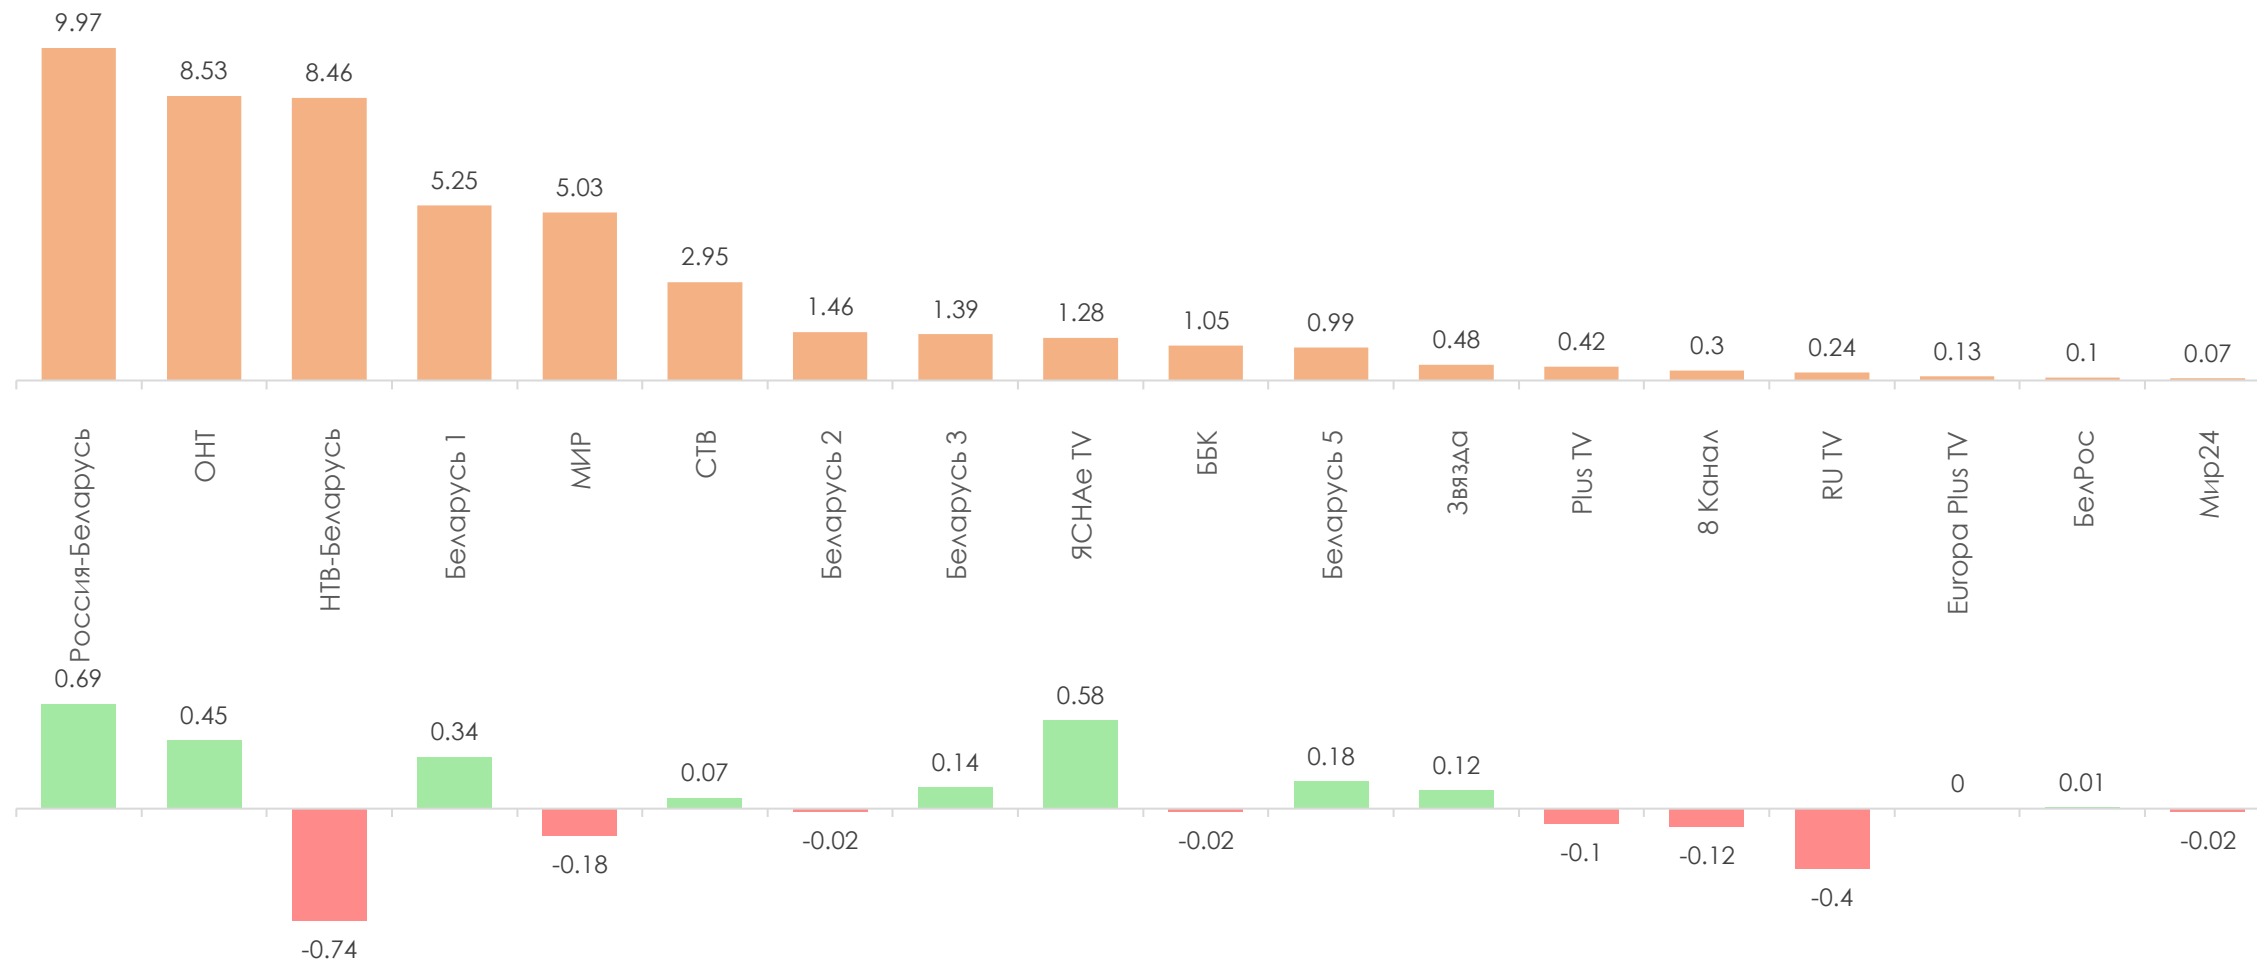

Количество измеряемых телеканалов: 18 телеканалов в измерении аудитории, 12 телеканалов в мониторинге.

Эфирные сутки: 05:00–29:00.

ПРОФИЛЬ ТЕЛЕЗРИТЕЛЯ, TgSat%

Среди телезрителей процент женщин выше, чем процент мужчин.

На графиках отражено количество телезрителей в процентах от генеральной совокупности и тысячах человек.

СРЕДНЕСУТОЧНЫЙ РЕЙТИНГ ТЕЛЕКАНАЛОВ, Rtg%

Rtg

СРЕДНЕСУТОЧНАЯ ДОЛЯ ТЕЛЕКАНАЛОВ, Share%

Share

СРЕДНЕСУТОЧНЫЙ ОХВАТ ТЕЛЕКАНАЛОВ, AvRch%

AvRch%

СРЕДНЕЕ ВРЕМЯ ПРОСМОТРА СРЕДИ ЗРИТЕЛЕЙ, AvAud(View), мин.

AvAudView

ТОП ПРОГРАММА НА КАЖДОМ КАНАЛЕ

| Программа | Канал | Дата | Начало | Окончание | Rtg% |
|---|-----------------|------------|----------|-----------|-------------|
| Привет, Андрей! | Россия-Беларусь | 30.04.2022 | 20:55:35 | 22:39:38 | 5.23 |
| Центральное телевидение | НТВ-Беларусь | 30.04.2022 | 18:59:46 | 20:09:50 | 4.24 |
| Наши новости (20:30) | ОНТ | 26.04.2022 | 20:30:04 | 21:21:08 | 3.78 |
| Бизнес на крови | Беларусь 1 | 25.04.2022 | 22:18:04 | 22:33:13 | 2.44 |
| Слабое звено | МИР | 25.04.2022 | 20:44:33 | 21:37:14 | 2.31 |
| Военная тайна | СТВ | 30.04.2022 | 22:27:40 | 23:58:51 | 1.58 |
| Слепая | Беларусь 2 | 28.04.2022 | 20:42:35 | 21:08:33 | 1.22 |
| Футбол. Лига чемпионов УЕФА. 2021-2022 | Беларусь 5 | 26.04.2022 | 21:48:18 | 24:02:45 | 1.11 |
| Тихий Дон | Беларусь 3 | 26.04.2022 | 18:42:18 | 20:29:51 | 1.01 |
| Штрафбат | Звезда | 27.04.2022 | 20:30:29 | 21:16:07 | 0.52 |
| Хит за хитом | RU TV | 30.04.2022 | 11:21:34 | 13:00:13 | 0.17 |
| ЕвроХит Топ 40 | Europa Plus TV | 30.04.2022 | 20:00:52 | 20:59:50 | 0.14 |