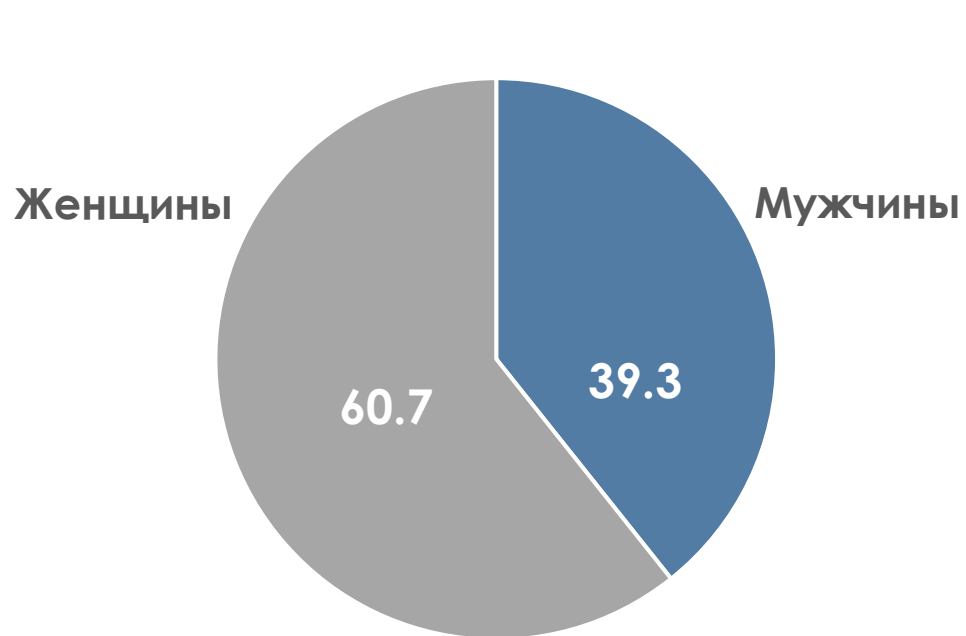

ПОКАЗАТЕЛИ АУДИТОРИИ ТЕЛЕКАНАЛОВ

25 АПРЕЛЯ-1 МАЯ 2022 Г.

МЕТОДОЛОГИЧЕСКИЕ ОСНОВЫ

Генеральная совокупность: городское население Республики Беларусь в возрасте 4 лет и старше.

Размер генеральной совокупности: 6 992 тысяч человек.

Количество измеряемых телеканалов: 18 телеканалов в измерении аудитории, 12 телеканалов в мониторинге.

Эфирные сутки: 05:00–29:00.

ПРОФИЛЬ ТЕЛЕЗРИТЕЛЯ, TgSat%

Среди телезрителей процент женщин выше, чем процент мужчин.

Количество телезрителей в возрастных группах 35-54 и 65+ лет примерно одинаково.

СРЕДНЕСУТОЧНЫЙ ОХВАТ ТЕЛЕВИДЕНИЯ (ТВ), AvRch%/000

В среднем ежедневно 56,2% генеральной совокупности (3 929 тыс. чел.) смотрели телевидение.