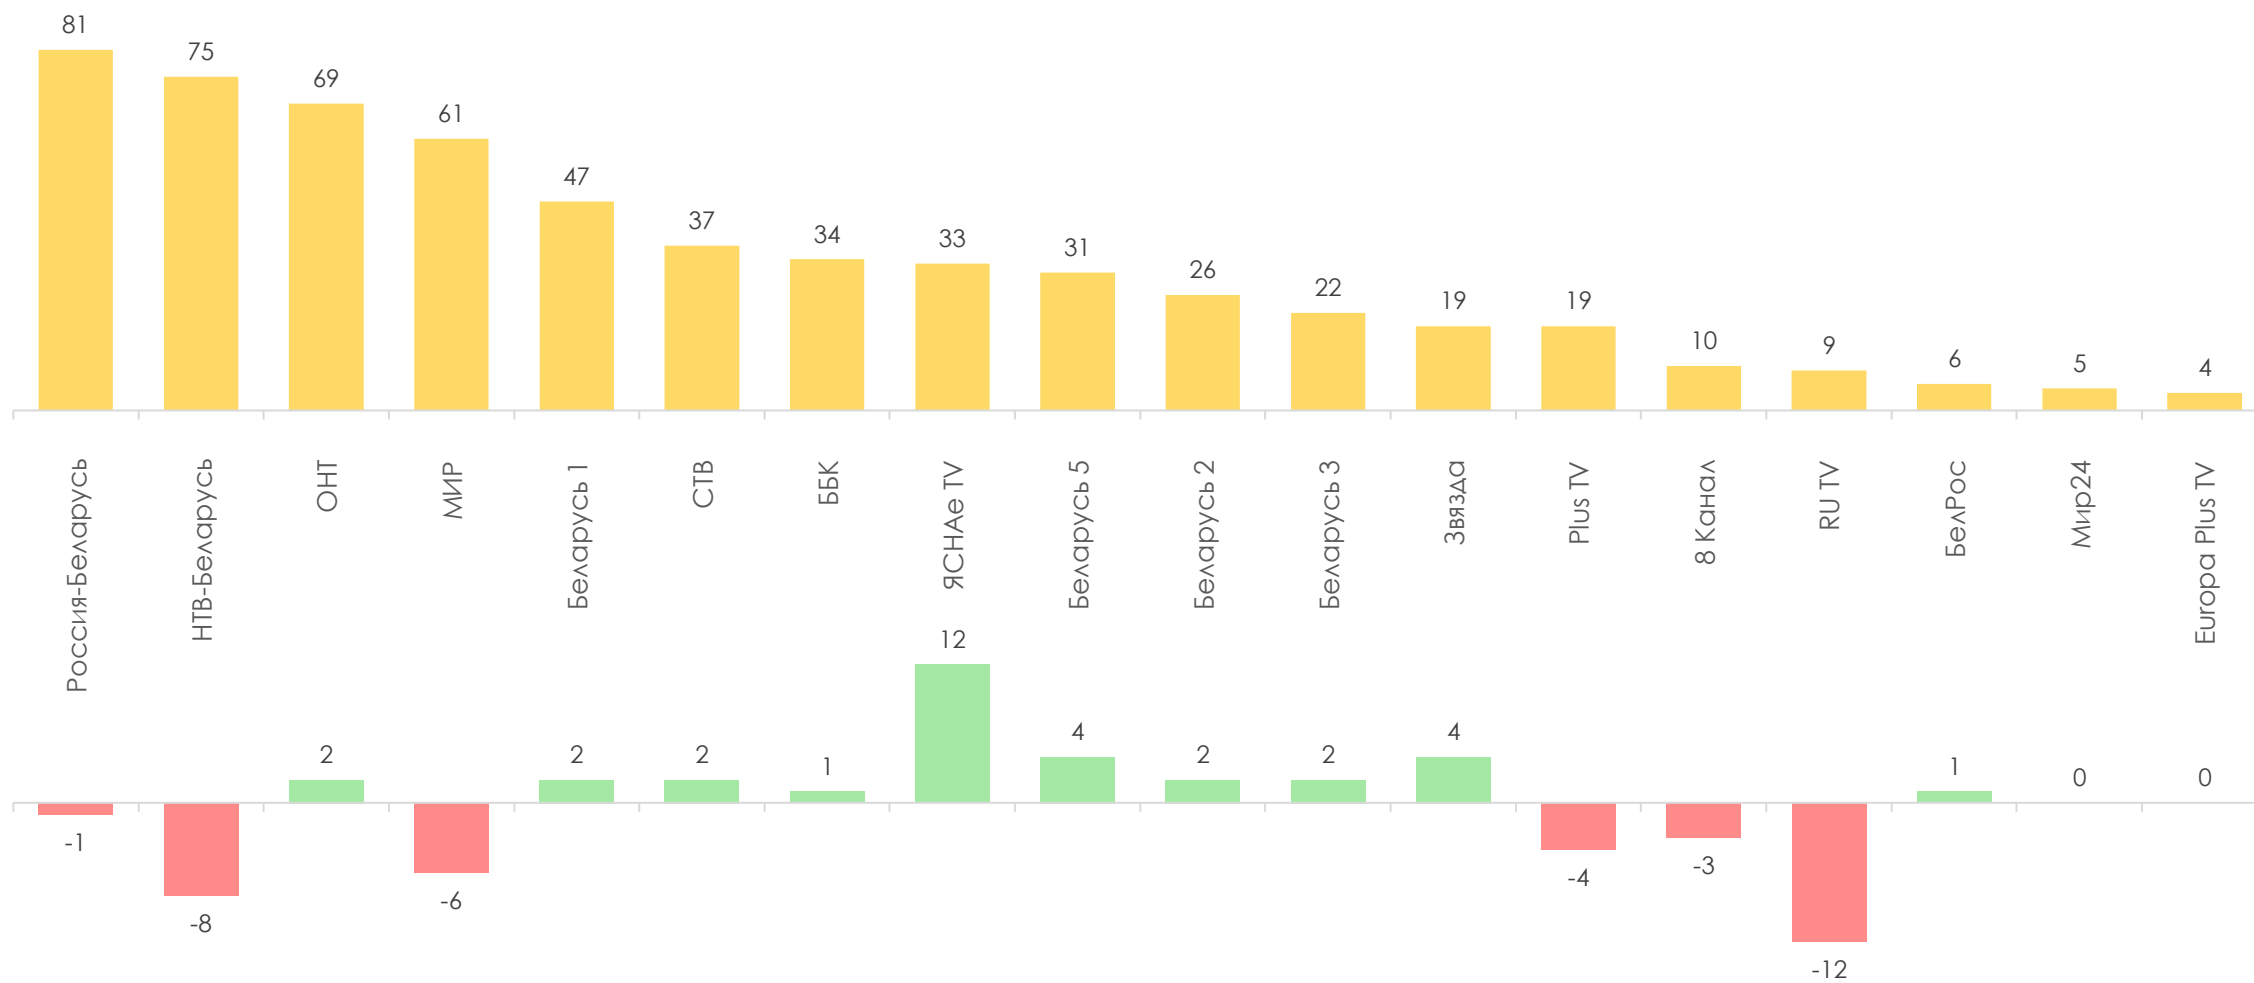

Количество измеряемых телеканалов: 18 телеканалов в измерении аудитории, 12 телеканалов в мониторинге.

Эфирные сутки: 05:00–29:00.

ПРОФИЛЬ ТЕЛЕЗРИТЕЛЯ, TgSat%

Среди телезрителей процент женщин выше, чем процент мужчин.

На графиках отражено количество телезрителей в процентах от генеральной совокупности и тысячах человек.

СРЕДНЕСУТОЧНЫЙ РЕЙТИНГ ТЕЛЕКАНАЛОВ, Rtg%

Rtg

СРЕДНЕСУТОЧНАЯ ДОЛЯ ТЕЛЕКАНАЛОВ, Share%

Share

СРЕДНЕСУТОЧНЫЙ ОХВАТ ТЕЛЕКАНАЛОВ, AvRch%

AvRch%

СРЕДНЕЕ ВРЕМЯ ПРОСМОТРА СРЕДИ ЗРИТЕЛЕЙ, AvAud(View), мин.

AvAudView

ТОП ПРОГРАММА НА КАЖДОМ КАНАЛЕ

| Программа | Канал | Дата | Начало | Окончание | Rtg% |
|---|-----------------|------------|----------|-----------|-------------|
| Привет, Андрей! | Россия-Беларусь | 30.04.2022 | 20:55:35 | 22:39:38 | 5.23 |
| Центральное телевидение | НТВ-Беларусь | 30.04.2022 | 18:59:46 | 20:09:50 | 4.24 |
| Наши новости (20:30) | ОНТ | 26.04.2022 | 20:30:04 | 21:21:08 | 3.78 |
| Бизнес на крови | Беларусь 1 | 25.04.2022 | 22:18:04 | 22:33:13 | 2.44 |
| Слабое звено | МИР | 25.04.2022 | 20:44:33 | 21:37:14 | 2.31 |
| Военная тайна | СТВ | 30.04.2022 | 22:27:40 | 23:58:51 | 1.58 |
| Слепая | Беларусь 2 | 28.04.2022 | 20:42:35 | 21:08:33 | 1.22 |
| Футбол. Лига чемпионов УЕФА. 2021-2022 | Беларусь 5 | 26.04.2022 | 21:48:18 | 24:02:45 | 1.11 |
| Тихий Дон | Беларусь 3 | 26.04.2022 | 18:42:18 | 20:29:51 | 1.01 |
| Штрафбат | Звезда | 27.04.2022 | 20:30:29 | 21:16:07 | 0.52 |
| Хит за хитом | RU TV | 30.04.2022 | 11:21:34 | 13:00:13 | 0.17 |
| ЕвроХит Топ 40 | Europa Plus TV | 30.04.2022 | 20:00:52 | 20:59:50 | 0.14 |