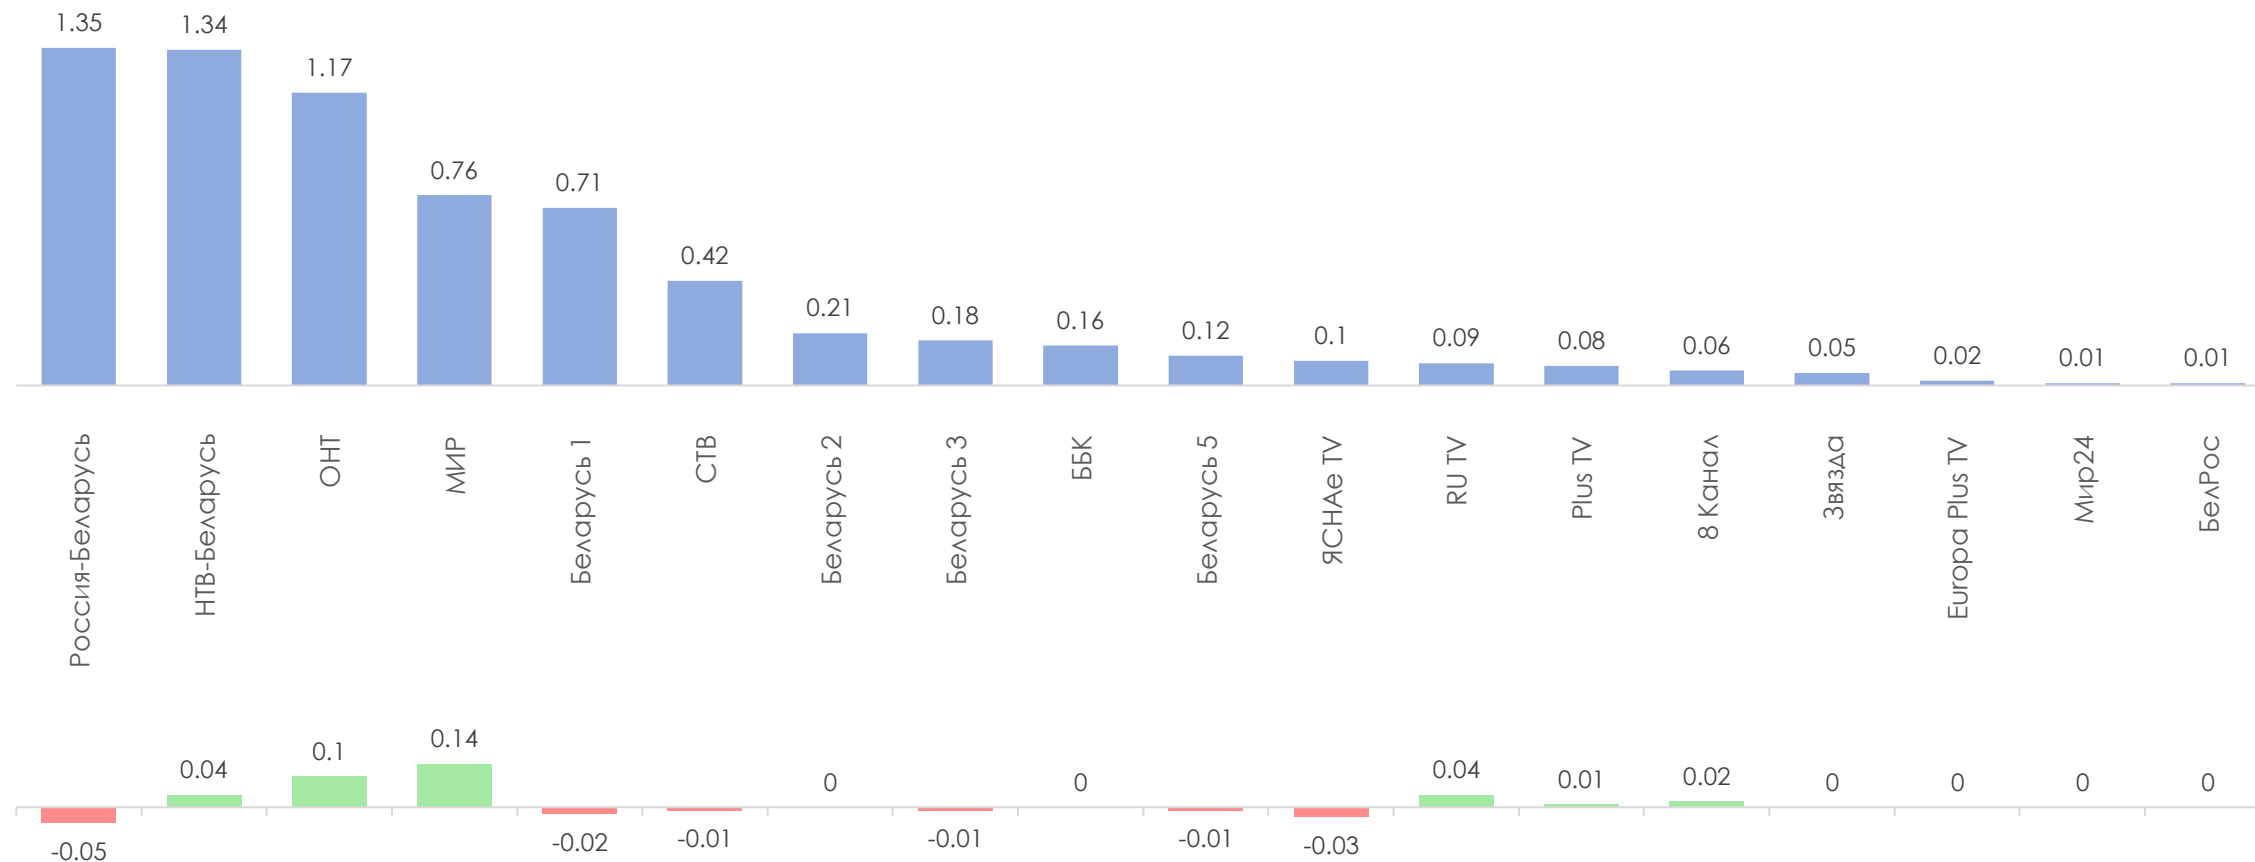

Количество измеряемых телеканалов: 18 телеканалов в измерении аудитории, 12 телеканалов в мониторинге.

Эфирные сутки: 05:00–29:00.

ПРОФИЛЬ ТЕЛЕЗРИТЕЛЯ, TgSat%

Среди телезрителей процент женщин несколько выше, чем процент мужчин.

Количество телезрителей в возрастных группах 35-54 и 65+ лет примерно равно.

СРЕДНЕСУТОЧНЫЙ ОХВАТ ТЕЛЕВИДЕНИЯ (ТВ), AvRch%/000

В среднем ежедневно 59,1% генеральной совокупности (4 134 тыс. чел.) смотрели телевидение.

На графиках отражено количество телезрителей в процентах от генеральной совокупности и тысячах человек.

СРЕДНЕСУТОЧНЫЙ РЕЙТИНГ ТЕЛЕКАНАЛОВ, Rtg%

Rtg

СРЕДНЕСУТОЧНАЯ ДОЛЯ ТЕЛЕКАНАЛОВ, Share%

Share

СРЕДНЕСУТОЧНЫЙ ОХВАТ ТЕЛЕКАНАЛОВ, AvRch%