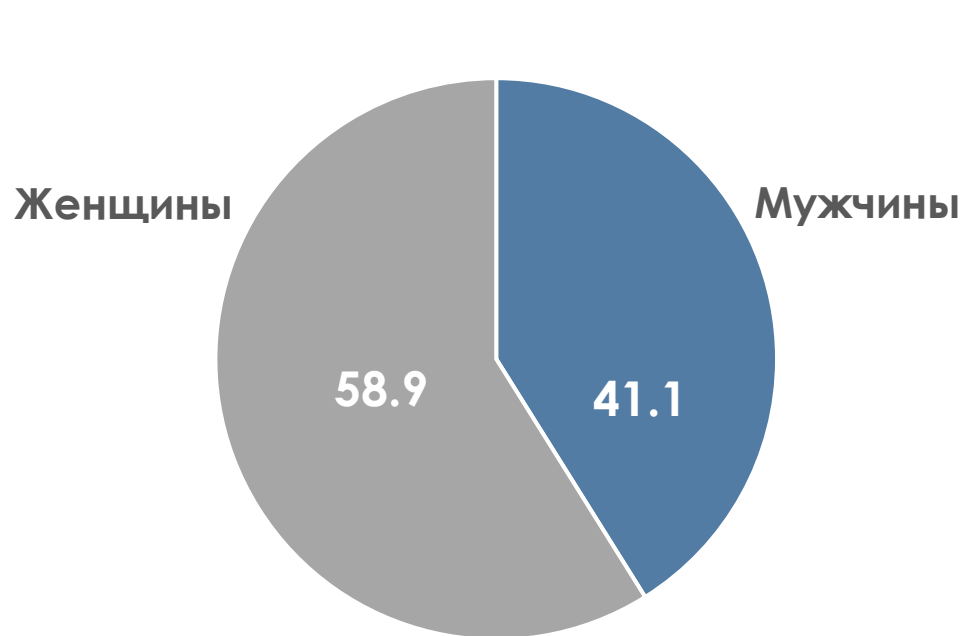

ПОКАЗАТЕЛИ АУДИТОРИИ ТЕЛЕКАНАЛОВ

18-24 АПРЕЛЯ 2022 Г.

МЕТОДОЛОГИЧЕСКИЕ ОСНОВЫ

Генеральная совокупность: городское население Республики Беларусь в возрасте 4 лет и старше.

Размер генеральной совокупности: 6 992 тысяч человек.

Количество измеряемых телеканалов: 18 телеканалов в измерении аудитории, 12 телеканалов в мониторинге.

Эфирные сутки: 05:00–29:00.

ПРОФИЛЬ ТЕЛЕЗРИТЕЛЯ, TgSat%

Среди телезрителей процент женщин несколько выше, чем процент мужчин.

Количество телезрителей в возрастных группах 35-54 и 65+ лет примерно равно.

СРЕДНЕСУТОЧНЫЙ ОХВАТ ТЕЛЕВИДЕНИЯ (ТВ), AvRch%/000

В среднем ежедневно 59,1% генеральной совокупности (4 134 тыс. чел.) смотрели телевидение.