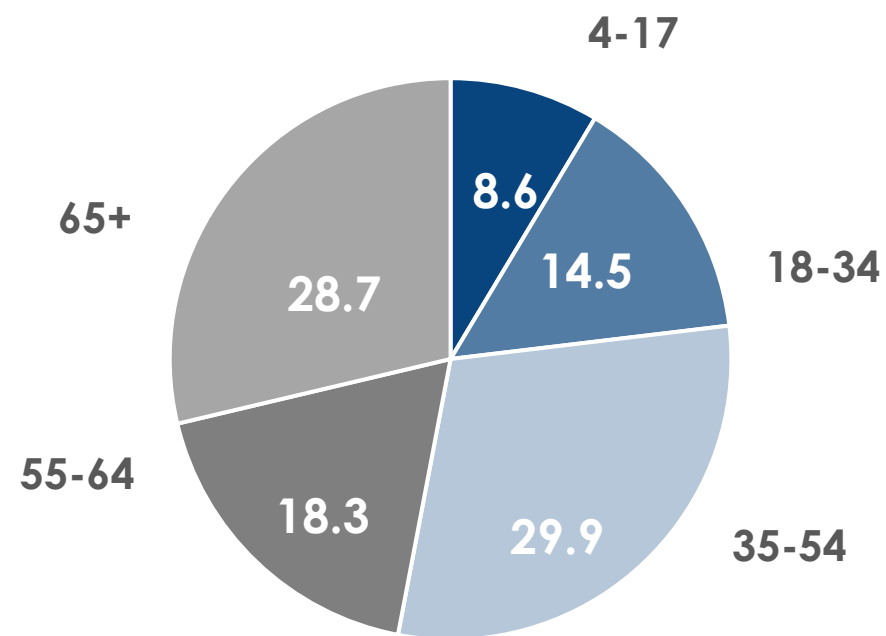

ПОКАЗАТЕЛИ АУДИТОРИИ ТЕЛЕКАНАЛОВ

18-24 АПРЕЛЯ 2022 Г.

МЕТОДОЛОГИЧЕСКИЕ ОСНОВЫ

Генеральная совокупность: городское население Республики Беларусь в возрасте 4 лет и старше.

Размер генеральной совокупности: 6 992 тысяч человек.

Количество измеряемых телеканалов: 18 телеканалов в измерении аудитории, 12 телеканалов в мониторинге.

Эфирные сутки: 05:00–29:00.

ПРОФИЛЬ ТЕЛЕЗРИТЕЛЯ, TgSat%

Среди телезрителей процент женщин несколько выше, чем процент мужчин.

Количество телезрителей в возрастных группах 35-54 и 65+ лет примерно равно.

СРЕДНЕСУТОЧНЫЙ ОХВАТ ТЕЛЕВИДЕНИЯ (ТВ), AvRch%/000

В среднем ежедневно 59,1% генеральной совокупности (4 134 тыс. чел.) смотрели телевидение.