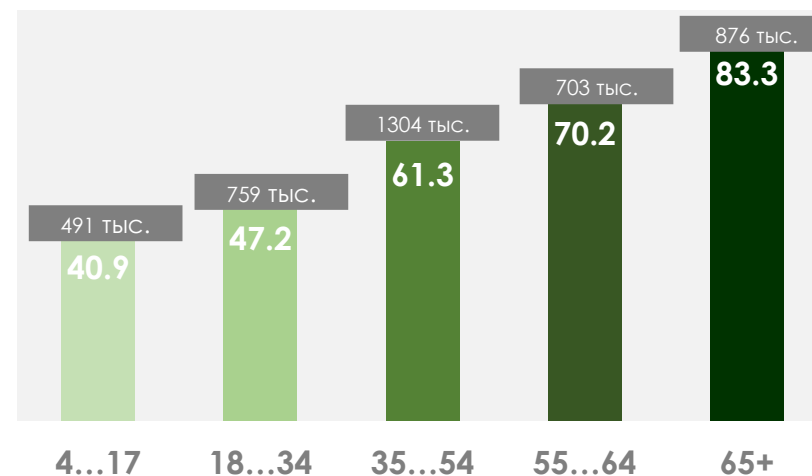

ПОКАЗАТЕЛИ АУДИТОРИИ ТЕЛЕКАНАЛОВ

18-24 АПРЕЛЯ 2022 Г.

МЕТОДОЛОГИЧЕСКИЕ ОСНОВЫ

Генеральная совокупность: городское население Республики Беларусь в возрасте 4 лет и старше.

Размер генеральной совокупности: 6 992 тысяч человек.

Количество измеряемых телеканалов: 18 телеканалов в измерении аудитории, 12 телеканалов в мониторинге.

Эфирные сутки: 05:00–29:00.

ПРОФИЛЬ ТЕЛЕЗРИТЕЛЯ, TgSat%

Среди телезрителей процент женщин несколько выше, чем процент мужчин.

Количество телезрителей в возрастных группах 35-54 и 65+ лет примерно равно.

СРЕДНЕСУТОЧНЫЙ ОХВАТ ТЕЛЕВИДЕНИЯ (ТВ), AvRch%/000

В среднем ежедневно 59,1% генеральной совокупности (4 134 тыс. чел.) смотрели телевидение.

На графиках отражено количество телезрителей в процентах от генеральной совокупности и тысячах человек.

СРЕДНЕСУТОЧНЫЙ РЕЙТИНГ ТЕЛЕКАНАЛОВ, Rtg%

Rtg

СРЕДНЕСУТОЧНАЯ ДОЛЯ ТЕЛЕКАНАЛОВ, Share%

Share

СРЕДНЕСУТОЧНЫЙ ОХВАТ ТЕЛЕКАНАЛОВ, AvRch%