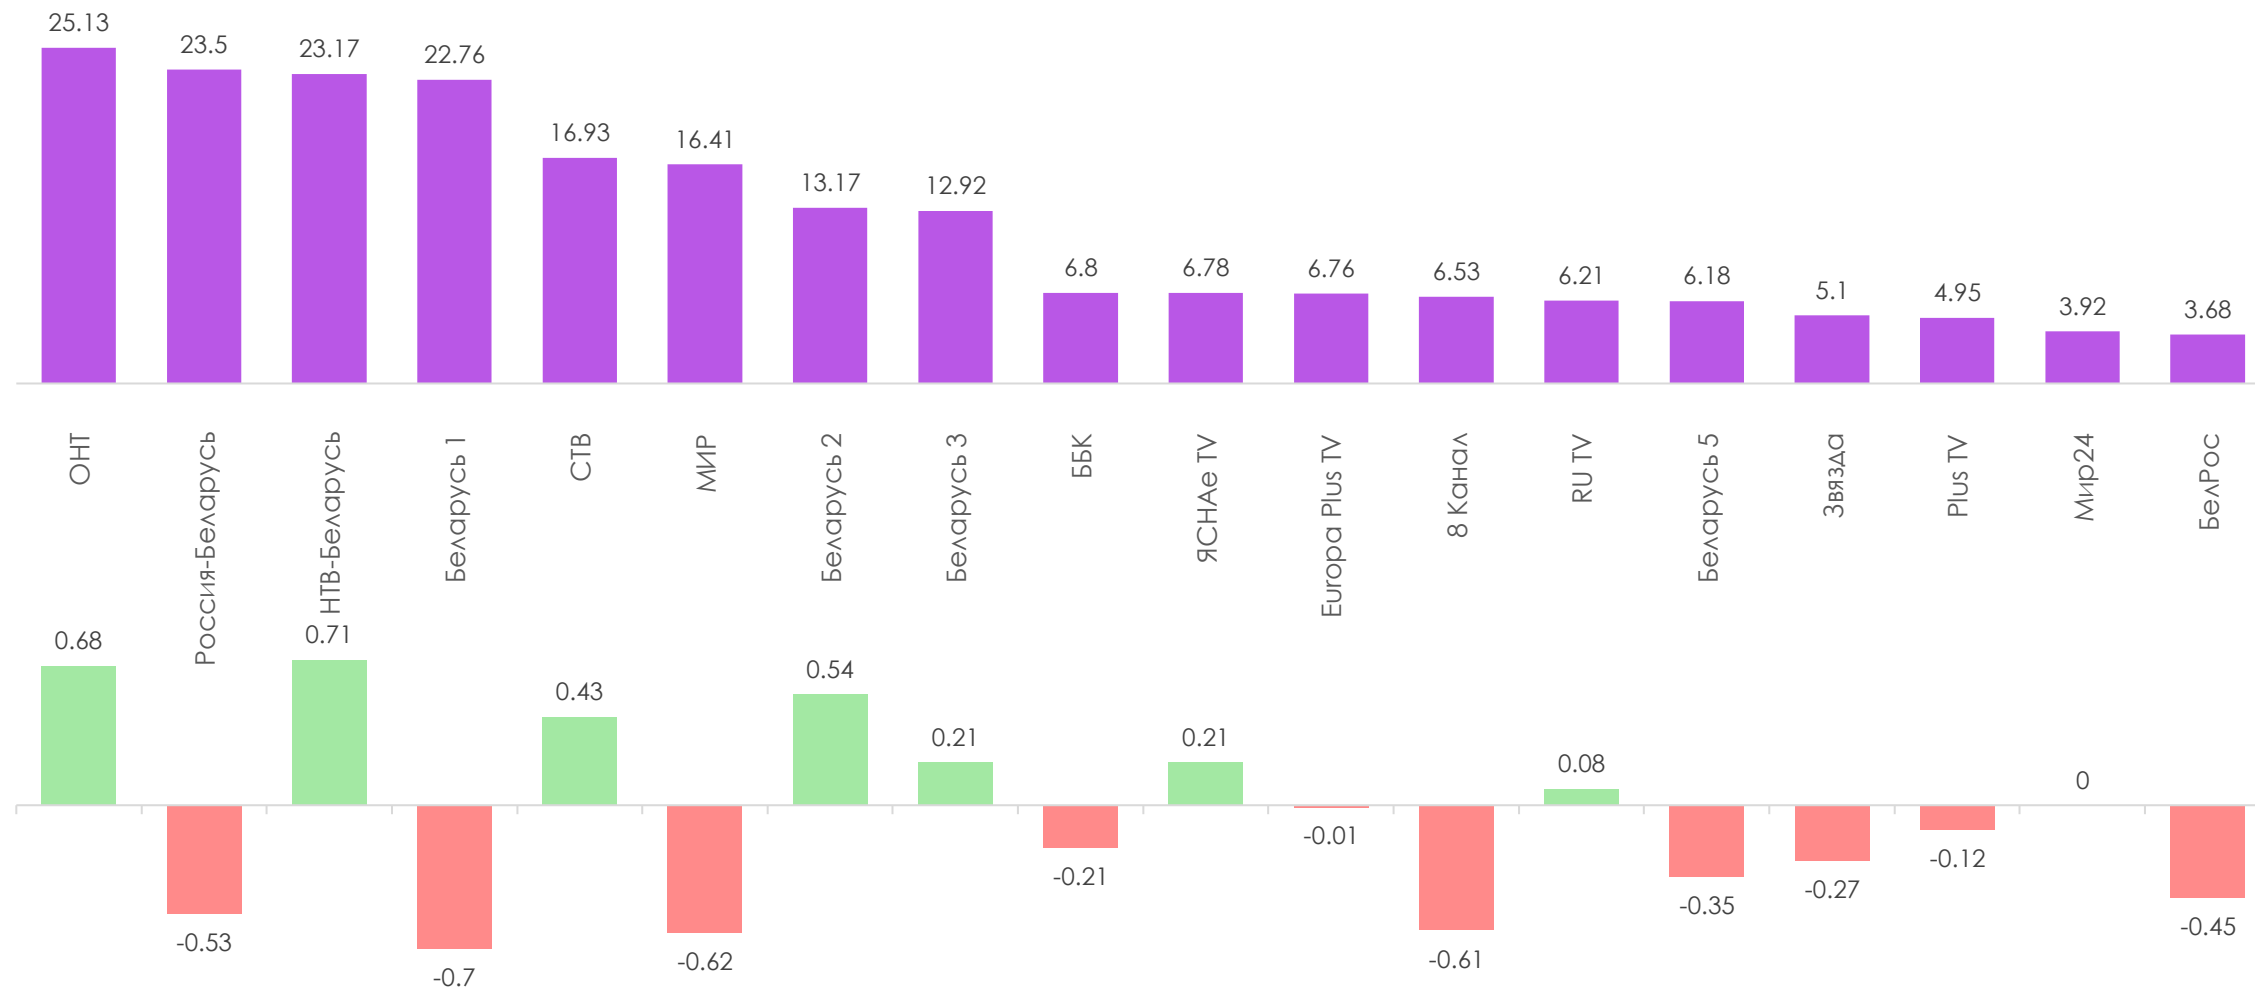

Количество измеряемых телеканалов: 18 телеканалов в измерении аудитории, 12 телеканалов в мониторинге.

Эфирные сутки: 05:00–29:00.

ПРОФИЛЬ ТЕЛЕЗРИТЕЛЯ, TgSat%

Среди телезрителей процент женщин несколько выше, чем процент мужчин.

Количество телезрителей в возрастных группах 35-54 и 65+ лет примерно равно.

СРЕДНЕСУТОЧНЫЙ ОХВАТ ТЕЛЕВИДЕНИЯ (ТВ), AvRch%/000

В среднем ежедневно 59,1% генеральной совокупности (4 134 тыс. чел.) смотрели телевидение.

На графиках отражено количество телезрителей в процентах от генеральной совокупности и тысячах человек.

СРЕДНЕСУТОЧНЫЙ РЕЙТИНГ ТЕЛЕКАНАЛОВ, Rtg%

Rtg

СРЕДНЕСУТОЧНАЯ ДОЛЯ ТЕЛЕКАНАЛОВ, Share%

Share

СРЕДНЕСУТОЧНЫЙ ОХВАТ ТЕЛЕКАНАЛОВ, AvRch%

AvRch%

ТОП ПРОГРАММА НА КАЖДОМ КАНАЛЕ

Программа	Канал	Дата	Начало	Окончание	Rtg%
Итоги недели с Ирадой Зейналовой	НТВ-Беларусь	24.04.2022	19:00:00	20:32:17	4.8
Привет, Андрей!	Россия-Беларусь	23.04.2022	20:36:50	21:42:28	4.74
Наши новости (20:30)	ОНТ	20.04.2022	20:30:05	21:26:05	4.46
Навіны надвор'я	Беларусь 1	24.04.2022	20:37:22	20:56:46	2.75
Слабое звено	МИР	20.04.2022	21:34:04	22:27:43	2.26
Слепая	Беларусь 2	20.04.2022	20:37:06	21:04:41	1.95
Военная тайна	СТВ	24.04.2022	10:44:26	12:46:44	1.89
Футбол. Чемпионат Англии. 2021-2022	Беларусь 5	20.04.2022	21:36:15	23:39:58	0.85
Приступить к ликвидации	Беларусь 3	24.04.2022	21:03:27	22:12:07	0.85
Караоке	RU TV	24.04.2022	19:00:54	19:58:10	0.41
Привет от Катюши	Звезда	19.04.2022	18:40:16	19:26:23	0.36
#ВАШЕШОУ	Europa Plus TV	18.04.2022	15:58:45	16:17:41	0.23