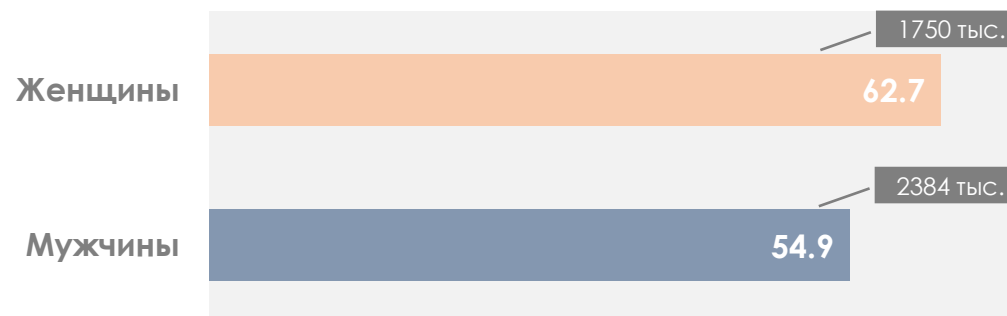

ПОКАЗАТЕЛИ АУДИТОРИИ ТЕЛЕКАНАЛОВ

18-24 АПРЕЛЯ 2022 Г.

МЕТОДОЛОГИЧЕСКИЕ ОСНОВЫ

Генеральная совокупность: городское население Республики Беларусь в возрасте 4 лет и старше.

Размер генеральной совокупности: 6 992 тысяч человек.

Количество измеряемых телеканалов: 18 телеканалов в измерении аудитории, 12 телеканалов в мониторинге.

Эфирные сутки: 05:00–29:00.

ПРОФИЛЬ ТЕЛЕЗРИТЕЛЯ, TgSat%

Среди телезрителей процент женщин несколько выше, чем процент мужчин.

Количество телезрителей в возрастных группах 35-54 и 65+ лет примерно равно.

СРЕДНЕСУТОЧНЫЙ ОХВАТ ТЕЛЕВИДЕНИЯ (ТВ), AvRch%/000

В среднем ежедневно 59,1% генеральной совокупности (4 134 тыс. чел.) смотрели телевидение.