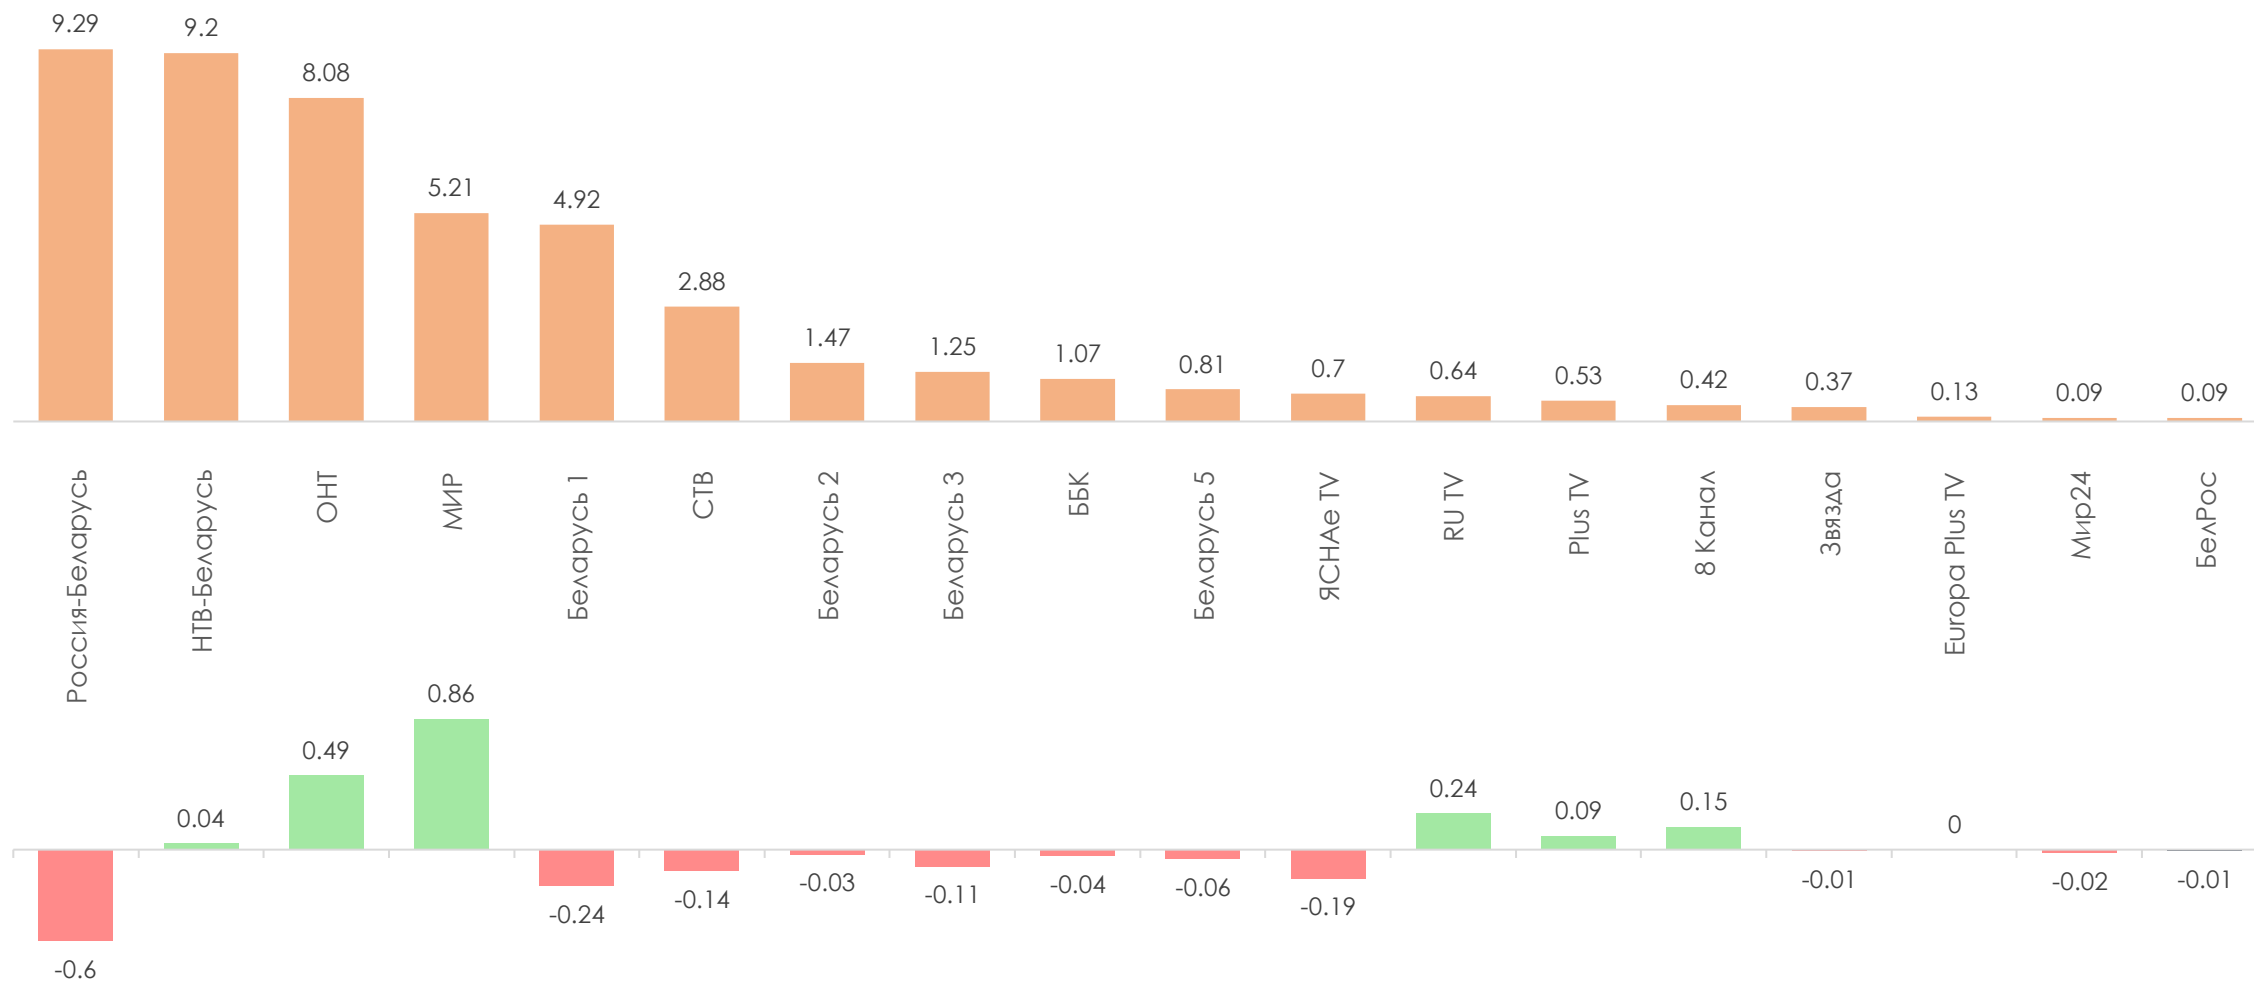

Количество измеряемых телеканалов: 18 телеканалов в измерении аудитории, 12 телеканалов в мониторинге.

Эфирные сутки: 05:00–29:00.

ПРОФИЛЬ ТЕЛЕЗРИТЕЛЯ, TgSat%

Среди телезрителей процент женщин несколько выше, чем процент мужчин.

На графиках отражено количество телезрителей в процентах от генеральной совокупности и тысячах человек.

СРЕДНЕСУТОЧНЫЙ РЕЙТИНГ ТЕЛЕКАНАЛОВ, Rtg%

Rtg

СРЕДНЕСУТОЧНАЯ ДОЛЯ ТЕЛЕКАНАЛОВ, Share%

Share

СРЕДНЕСУТОЧНЫЙ ОХВАТ ТЕЛЕКАНАЛОВ, AvRch%

AvRch%

ТОП ПРОГРАММА НА КАЖДОМ КАНАЛЕ

Программа	Канал	Дата	Начало	Окончание	Rtg%
Итоги недели с Ирадой Зейналовой	НТВ-Беларусь	24.04.2022	19:00:00	20:32:17	4.8
Привет, Андрей!	Россия-Беларусь	23.04.2022	20:36:50	21:42:28	4.74
Наши новости (20:30)	ОНТ	20.04.2022	20:30:05	21:26:05	4.46
Навіны надвор'я	Беларусь 1	24.04.2022	20:37:22	20:56:46	2.75
Слабое звено	МИР	20.04.2022	21:34:04	22:27:43	2.26
Слепая	Беларусь 2	20.04.2022	20:37:06	21:04:41	1.95
Военная тайна	СТВ	24.04.2022	10:44:26	12:46:44	1.89
Футбол. Чемпионат Англии. 2021-2022	Беларусь 5	20.04.2022	21:36:15	23:39:58	0.85
Приступить к ликвидации	Беларусь 3	24.04.2022	21:03:27	22:12:07	0.85
Караоке	RU TV	24.04.2022	19:00:54	19:58:10	0.41
Привет от Катюши	Звезда	19.04.2022	18:40:16	19:26:23	0.36
#ВАШЕШОУ	Europa Plus TV	18.04.2022	15:58:45	16:17:41	0.23