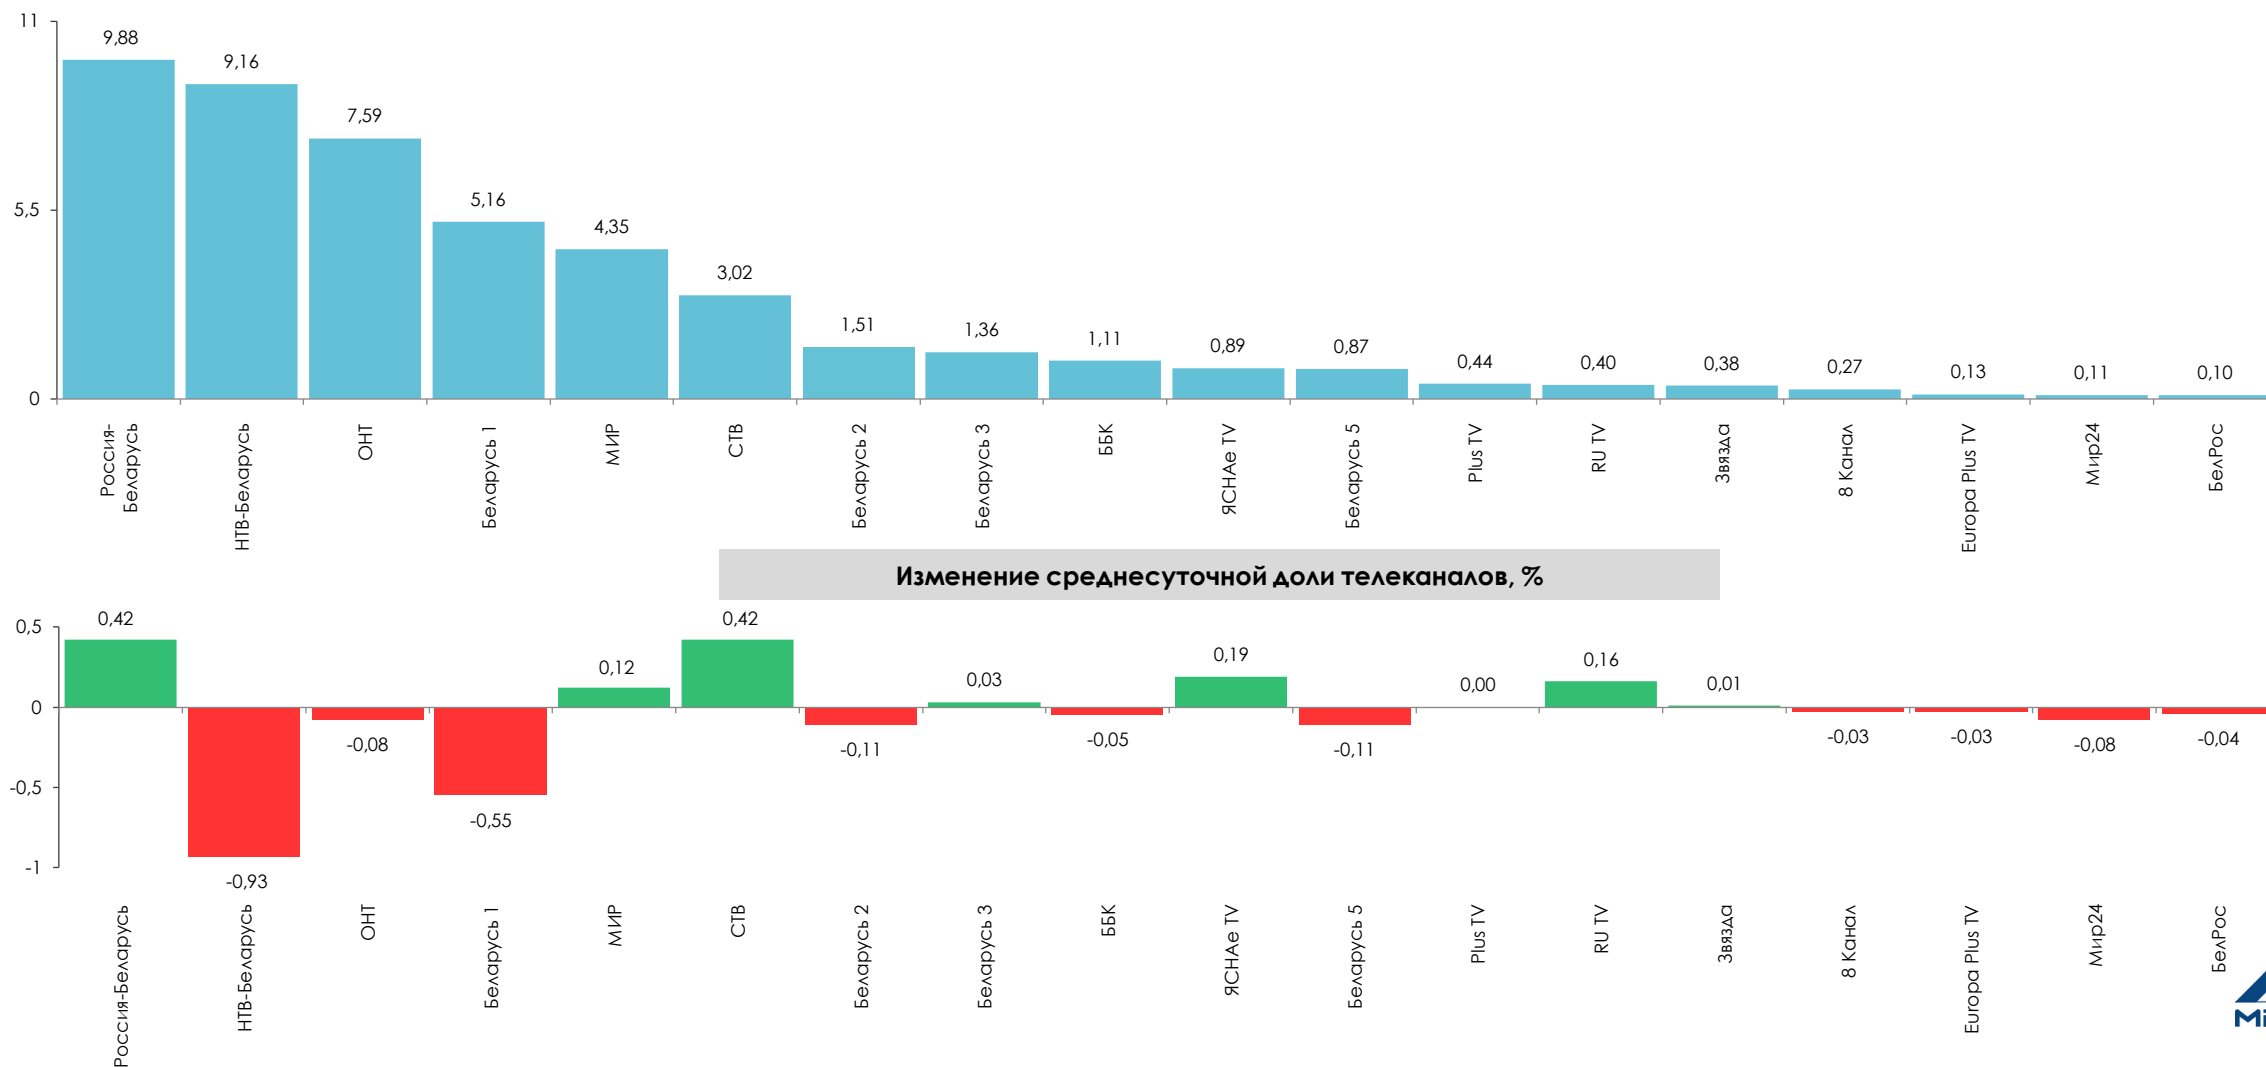

**ПОКАЗАТЕЛИ АУДИТОРИИ ТЕЛЕКАНАЛОВ
с 11 по 17 апреля 2022 г.**

Показатели аудитории телеканалов с 11 по 17 апреля 2022 г.

Половозрастная структура аудитории телеканалов

Пол, %

Возрастные группы, %

Показатели аудитории телеканалов с 11 по 17 апреля 2022 г.

Среднесуточный рейтинг телеканалов, *Rtg%*

Показатели аудитории телеканалов с 11 по 17 апреля 2022 г.

Среднесуточная доля телеканалов, *Share%*

Показатели аудитории телеканалов с 11 по 17 апреля 2022 г.

Среднесуточный охват телеканалов, AVRch%

Рейтинги телепередач с 11 по 17 апреля 2022 г.

Топ 15 программ на телеканалах

Программа	Канал	Дата	Начало	Окончание	Рейтинг %
Привет, Андрей!	Россия-Беларусь	16.04.2022	20:50:57	22:40:06	6.33
Вести недели	Россия-Беларусь	17.04.2022	19:59:48	21:05:12	5.59
Новости (20:00)	ОНТ	15.04.2022	20:04:01	20:29:58	4.56
Итоги недели с Ирадой Зейналовой	НТВ-Беларусь	17.04.2022	18:59:45	20:25:38	4.53
Песни от всей души	Россия-Беларусь	17.04.2022	18:03:29	19:59:48	4.32
Наши новости (18:00)	ОНТ	11.04.2022	17:59:59	18:26:37	4.25
Поле чудес	ОНТ	15.04.2022	18:53:23	20:04:01	4.18
Чингачгук	НТВ-Беларусь	13.04.2022	21:06:48	21:58:50	4.07
Сердечных дел мастера	Россия-Беларусь	15.04.2022	21:05:21	22:59:34	4.02
Вести (20:00)	Россия-Беларусь	16.04.2022	19:59:37	20:50:57	4
Звезды сошлись	НТВ-Беларусь	17.04.2022	20:30:41	21:47:10	3.88
Сегодня (19:00)	НТВ-Беларусь	11.04.2022	19:00:02	19:57:47	3.88
Вести (17:00)	Россия-Беларусь	17.04.2022	16:59:50	18:03:29	3.81
Время покажет	ОНТ	11.04.2022	18:26:37	18:53:36	3.73
Наши новости (20:30)	ОНТ	15.04.2022	20:30:05	21:27:44	3.69