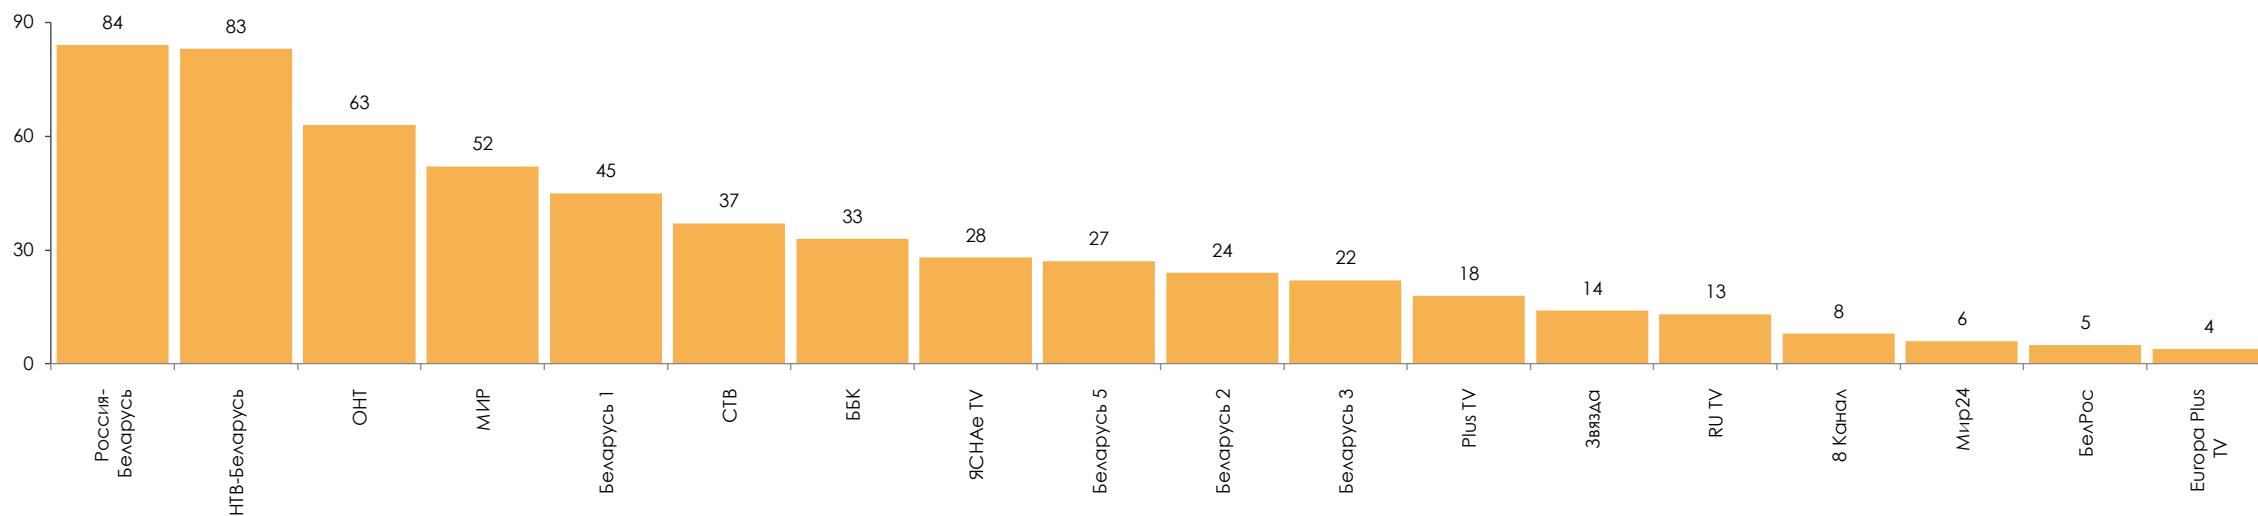

Показатели аудитории телеканалов с 11 по 17 апреля 2022 г.

Среднее время просмотра среди зрителей в минутах, AvAud(View)

Изменение среднего времени просмотра среди зрителей, мин.