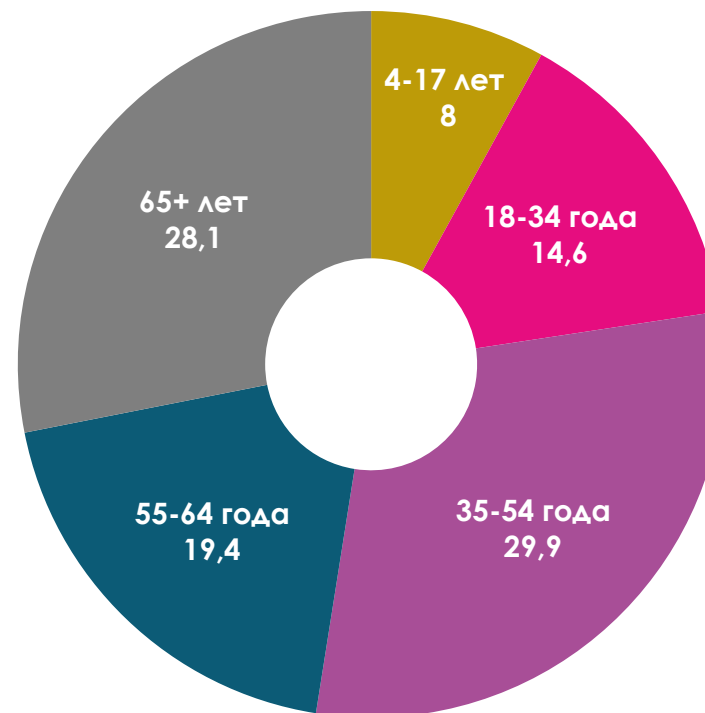

**ПОКАЗАТЕЛИ АУДИТОРИИ ТЕЛЕКАНАЛОВ
с 11 по 17 апреля 2022 г.**

Показатели аудитории телеканалов с 11 по 17 апреля 2022 г.

Половозрастная структура аудитории телеканалов

Пол, %

Возрастные группы, %

Показатели аудитории телеканалов с 11 по 17 апреля 2022 г.

Среднесуточный рейтинг телеканалов, *Rtg%*

Показатели аудитории телеканалов с 11 по 17 апреля 2022 г.

Среднесуточная доля телеканалов, *Share%*

Показатели аудитории телеканалов с 11 по 17 апреля 2022 г.

Среднесуточный охват телеканалов, AVRch%

Изменение среднесуточного охвата телеканалов, %

Показатели аудитории телеканалов с 11 по 17 апреля 2022 г.

Среднее время просмотра среди зрителей в минутах, AvAud(View)

Изменение среднего времени просмотра среди зрителей, мин.