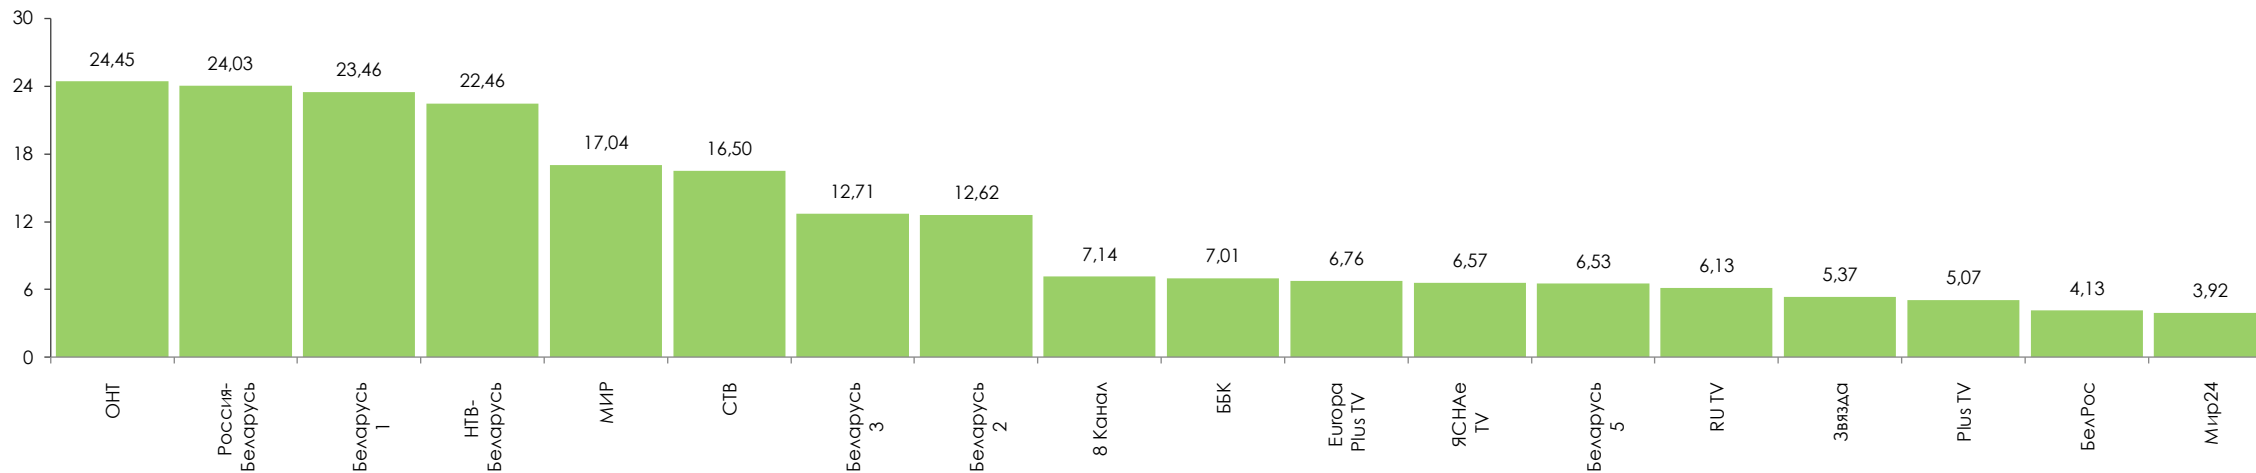

Среднесуточный рейтинг телеканалов, *Rtg%*

Показатели аудитории телеканалов с 11 по 17 апреля 2022 г.

Среднесуточная доля телеканалов, *Share%*

Показатели аудитории телеканалов с 11 по 17 апреля 2022 г.

Среднесуточный охват телеканалов, AVRch%