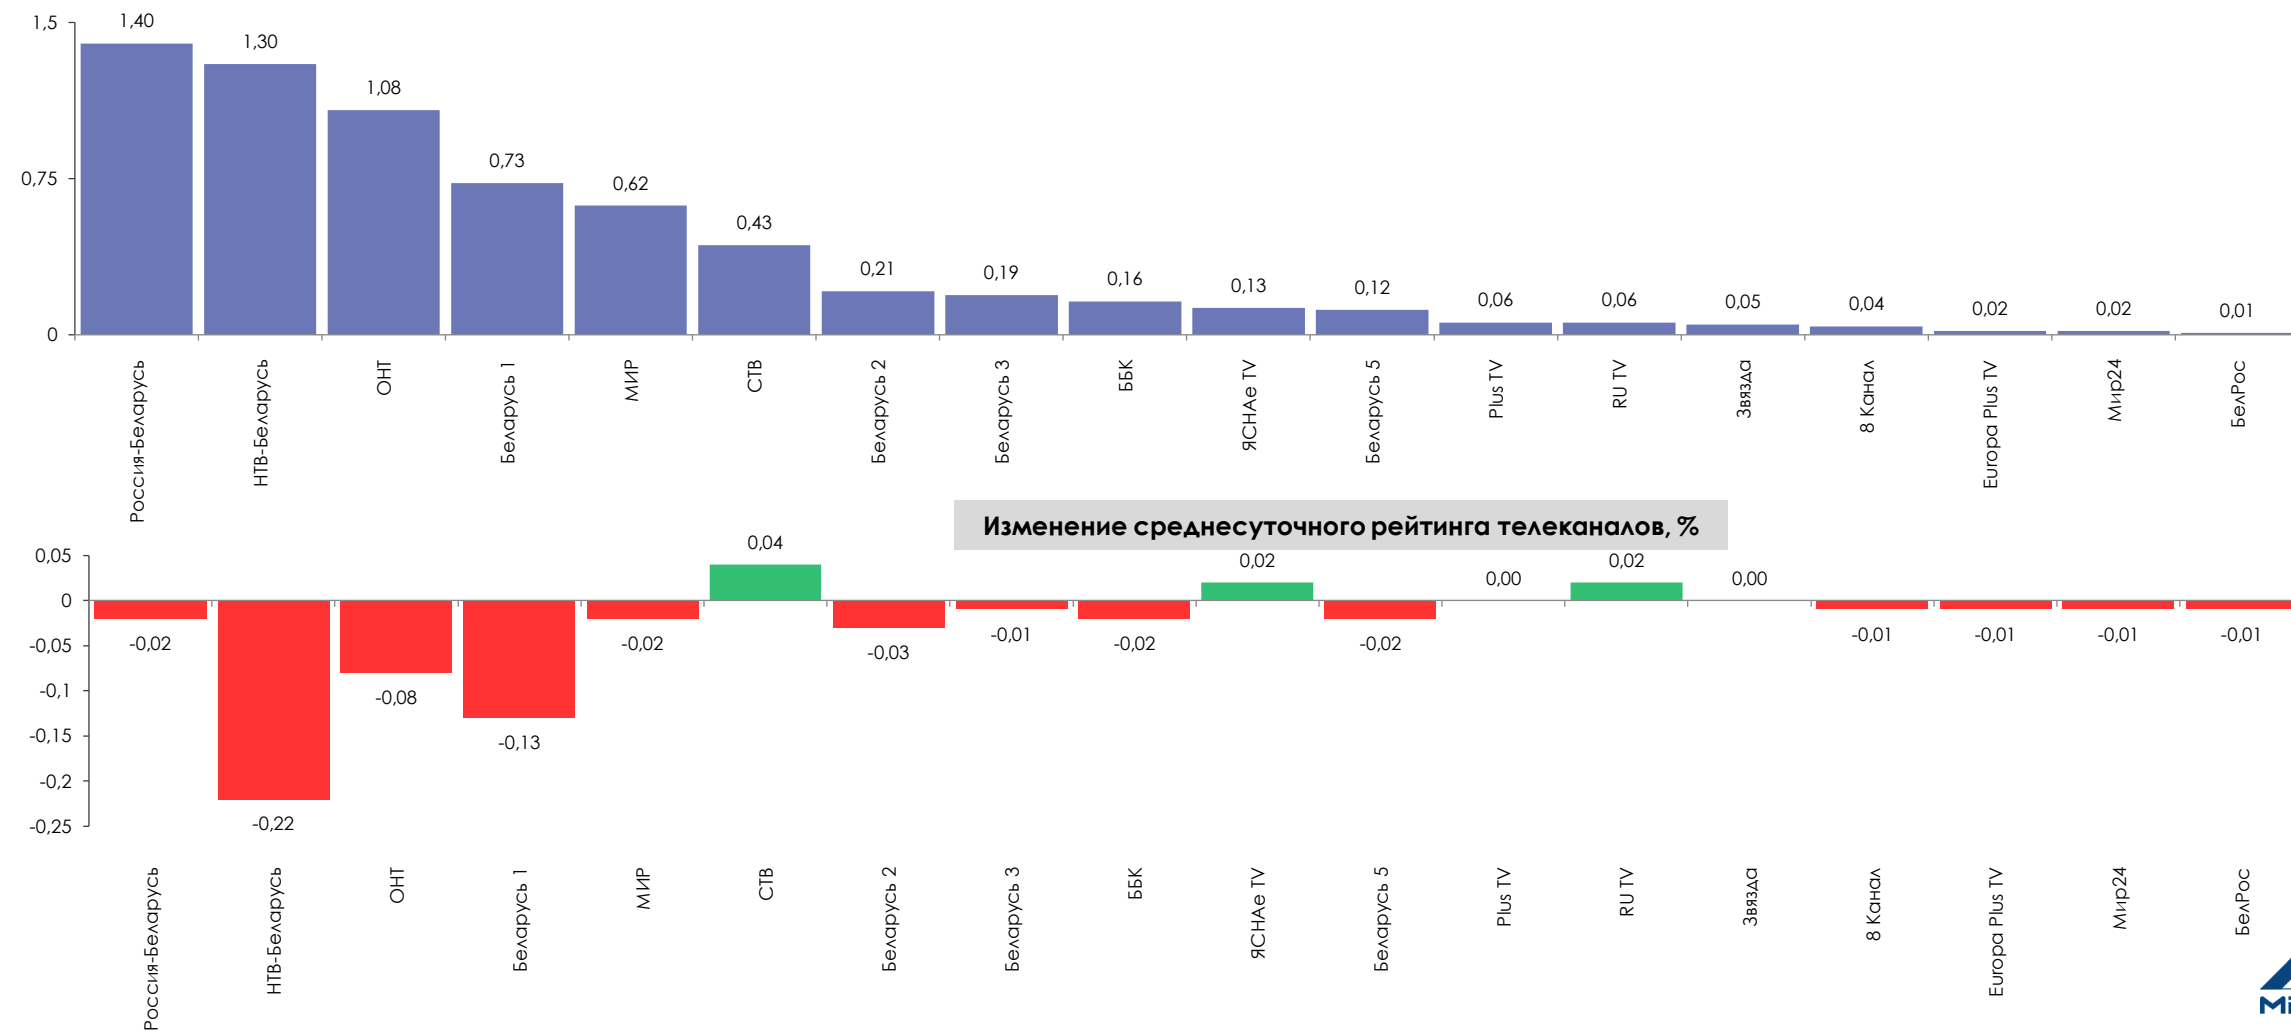

**ПОКАЗАТЕЛИ АУДИТОРИИ ТЕЛЕКАНАЛОВ
с 11 по 17 апреля 2022 г.**

Показатели аудитории телеканалов с 11 по 17 апреля 2022 г.

Половозрастная структура аудитории телеканалов

Пол, %

Возрастные группы, %

Показатели аудитории телеканалов с 11 по 17 апреля 2022 г.

Среднесуточный рейтинг телеканалов, *Rtg%*

Показатели аудитории телеканалов с 11 по 17 апреля 2022 г.

Среднесуточная доля телеканалов, *Share%*

Показатели аудитории телеканалов с 11 по 17 апреля 2022 г.

Среднесуточный охват телеканалов, AVRch%

Рейтинги телепередач с 11 по 17 апреля 2022 г.

Топ 15 программ на телеканалах

Программа	Канал	Дата	Начало	Окончание	Рейтинг %
Привет, Андрей!	Россия-Беларусь	16.04.2022	20:50:57	22:40:06	6.33
Вести недели	Россия-Беларусь	17.04.2022	19:59:48	21:05:12	5.59
Новости (20:00)	ОНТ	15.04.2022	20:04:01	20:29:58	4.56
Итоги недели с Ирадой Зейналовой	НТВ-Беларусь	17.04.2022	18:59:45	20:25:38	4.53
Песни от всей души	Россия-Беларусь	17.04.2022	18:03:29	19:59:48	4.32
Наши новости (18:00)	ОНТ	11.04.2022	17:59:59	18:26:37	4.25
Поле чудес	ОНТ	15.04.2022	18:53:23	20:04:01	4.18
Чингачгук	НТВ-Беларусь	13.04.2022	21:06:48	21:58:50	4.07
Сердечных дел мастера	Россия-Беларусь	15.04.2022	21:05:21	22:59:34	4.02
Вести (20:00)	Россия-Беларусь	16.04.2022	19:59:37	20:50:57	4
Звезды сошлись	НТВ-Беларусь	17.04.2022	20:30:41	21:47:10	3.88
Сегодня (19:00)	НТВ-Беларусь	11.04.2022	19:00:02	19:57:47	3.88
Вести (17:00)	Россия-Беларусь	17.04.2022	16:59:50	18:03:29	3.81
Время покажет	ОНТ	11.04.2022	18:26:37	18:53:36	3.73
Наши новости (20:30)	ОНТ	15.04.2022	20:30:05	21:27:44	3.69