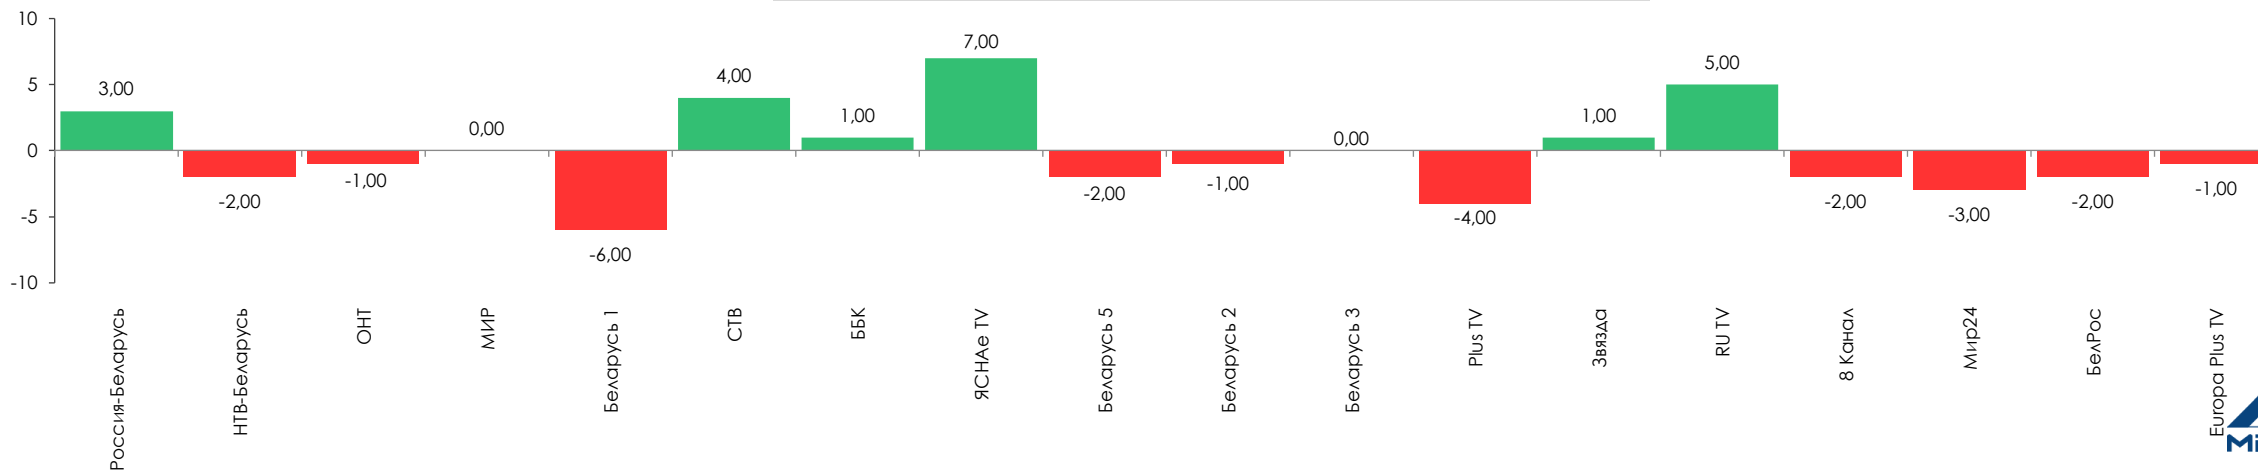

Изменение среднесуточного охвата телеканалов, %

Показатели аудитории телеканалов с 11 по 17 апреля 2022 г.

Среднее время просмотра среди зрителей в минутах, AvAud(View)

Изменение среднего времени просмотра среди зрителей, мин.

Рейтинги телепередач с 11 по 17 апреля 2022 г.

Топ программа на каждом канале

Программа	Канал	Дата	Начало	Окончание	Рейтинг %
Привет, Андрей!	Россия-Беларусь	16.04.2022	20:50:57	22:40:06	6.33
Новости (20:00)	ОНТ	15.04.2022	20:04:01	20:29:58	4.56
Итоги недели с Ирадой Зейналовой	НТВ-Беларусь	17.04.2022	18:59:45	20:25:38	4.53
Мое сердце с тобой	Беларусь 1	17.04.2022	19:53:10	20:38:59	2.74
Слабое звено	МИР	11.04.2022	21:36:46	22:28:30	1.8
Военная тайна	СТВ	17.04.2022	10:41:03	12:52:59	1.79
Слепая	Беларусь 2	13.04.2022	20:37:22	21:04:57	1.6
Футбол. Лига чемпионов УЕФА. 2021-2022	Беларусь 5	12.04.2022	21:53:58	24:42:09	1.45
Иван Бровкин на целине	Беларусь 3	14.04.2022	18:54:01	20:28:51	1.23
Караоке	RU TV	17.04.2022	19:00:12	19:58:41	0.7
Армия. 100 лет истории	Звезда	11.04.2022	17:30:05	17:46:08	0.57
TOP BY	Europa Plus TV	14.04.2022	20:59:18	21:09:29	0.15