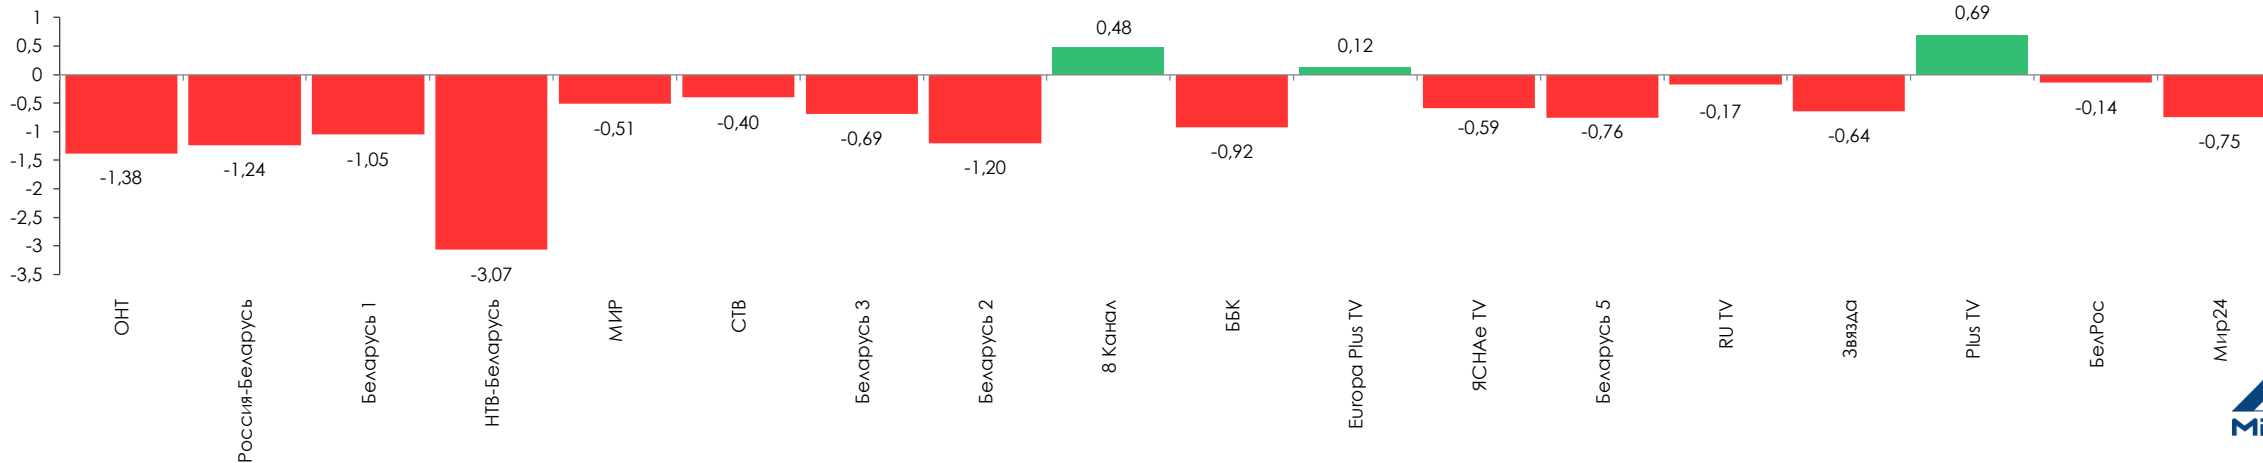

Изменение среднесуточного охвата телеканалов, %