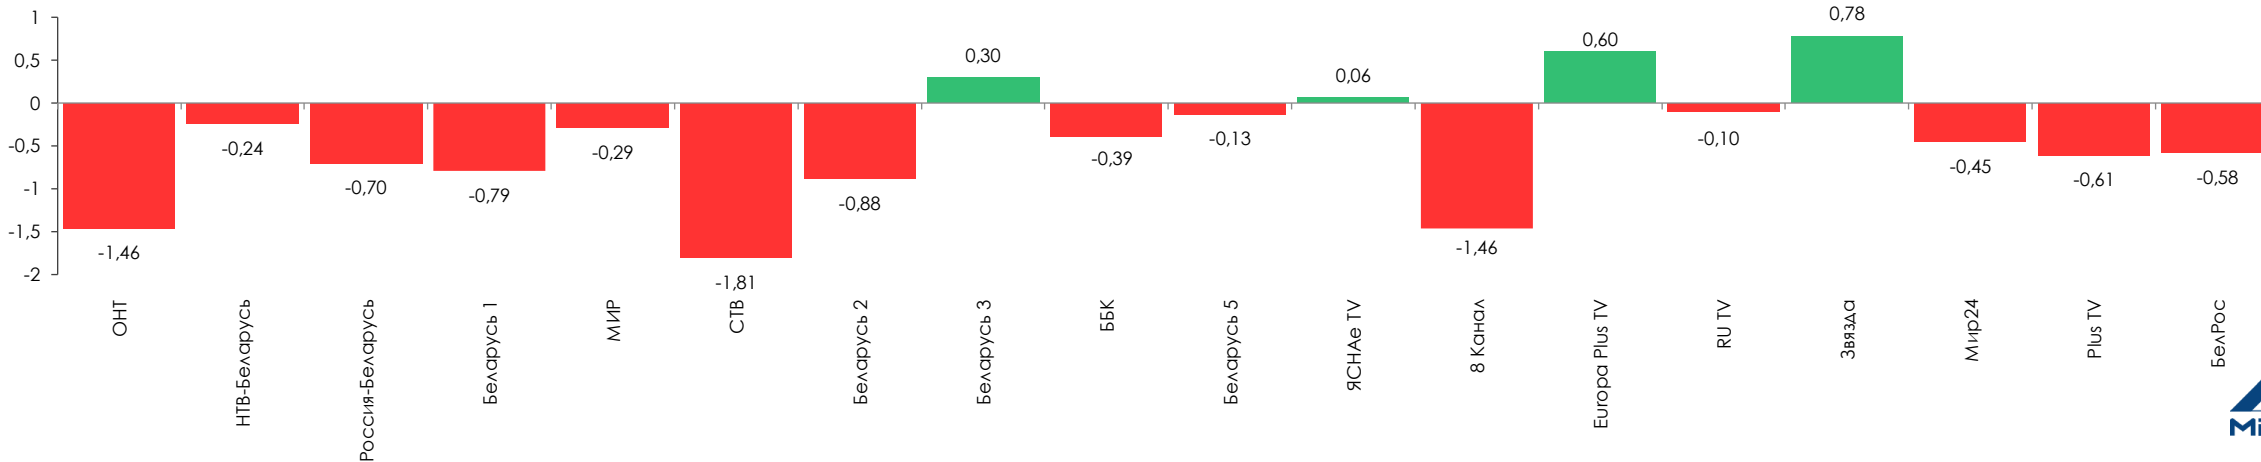

Изменение среднесуточного охвата телеканалов, %