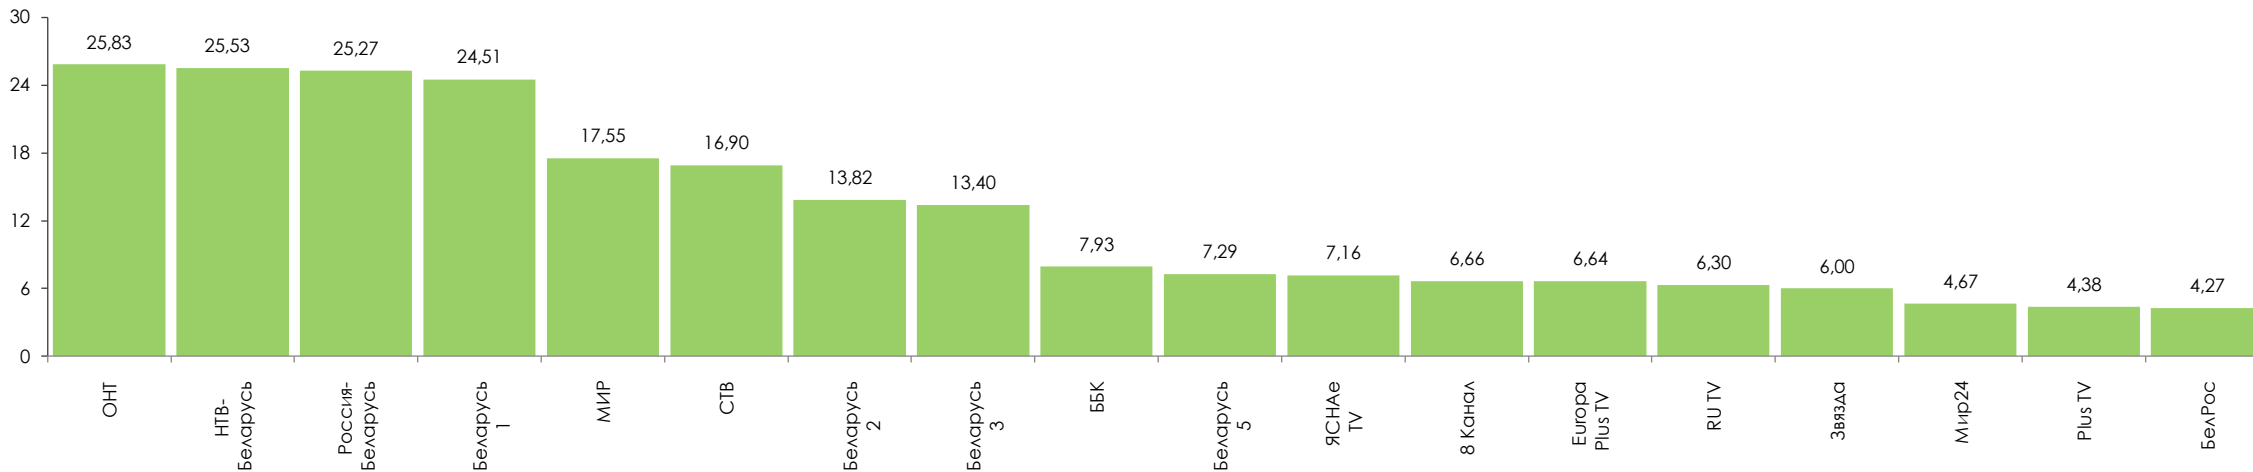

Среднесуточный рейтинг телеканалов, Rtg%

Изменение среднесуточного рейтинга телеканалов, %

Показатели аудитории телеканалов с 4 по 10 апреля 2022 г.

Среднесуточная доля телеканалов, *Share%*

Изменение среднесуточной доли телеканалов, %

Показатели аудитории телеканалов с 4 по 10 апреля 2022 г.

Среднесуточный охват телеканалов, AVRch%

Изменение среднесуточного охвата телеканалов, %

Показатели аудитории телеканалов с 4 по 10 апреля 2022 г.