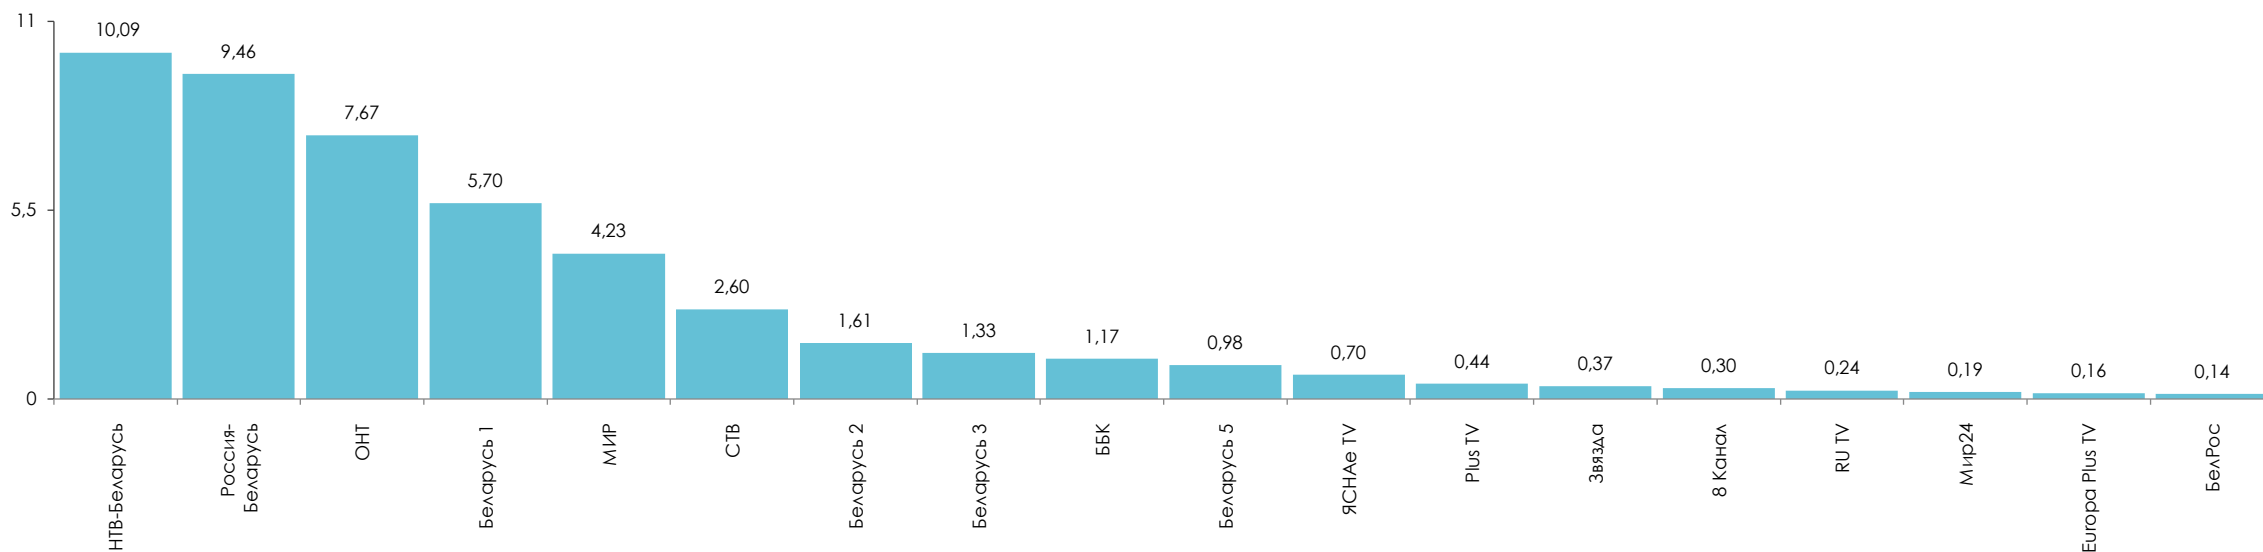

Среднесуточный рейтинг телеканалов, Rtg%

Изменение среднесуточного рейтинга телеканалов, %

Показатели аудитории телеканалов с 4 по 10 апреля 2022 г.

Среднесуточная доля телеканалов, *Share%*

Изменение среднесуточной доли телеканалов, %