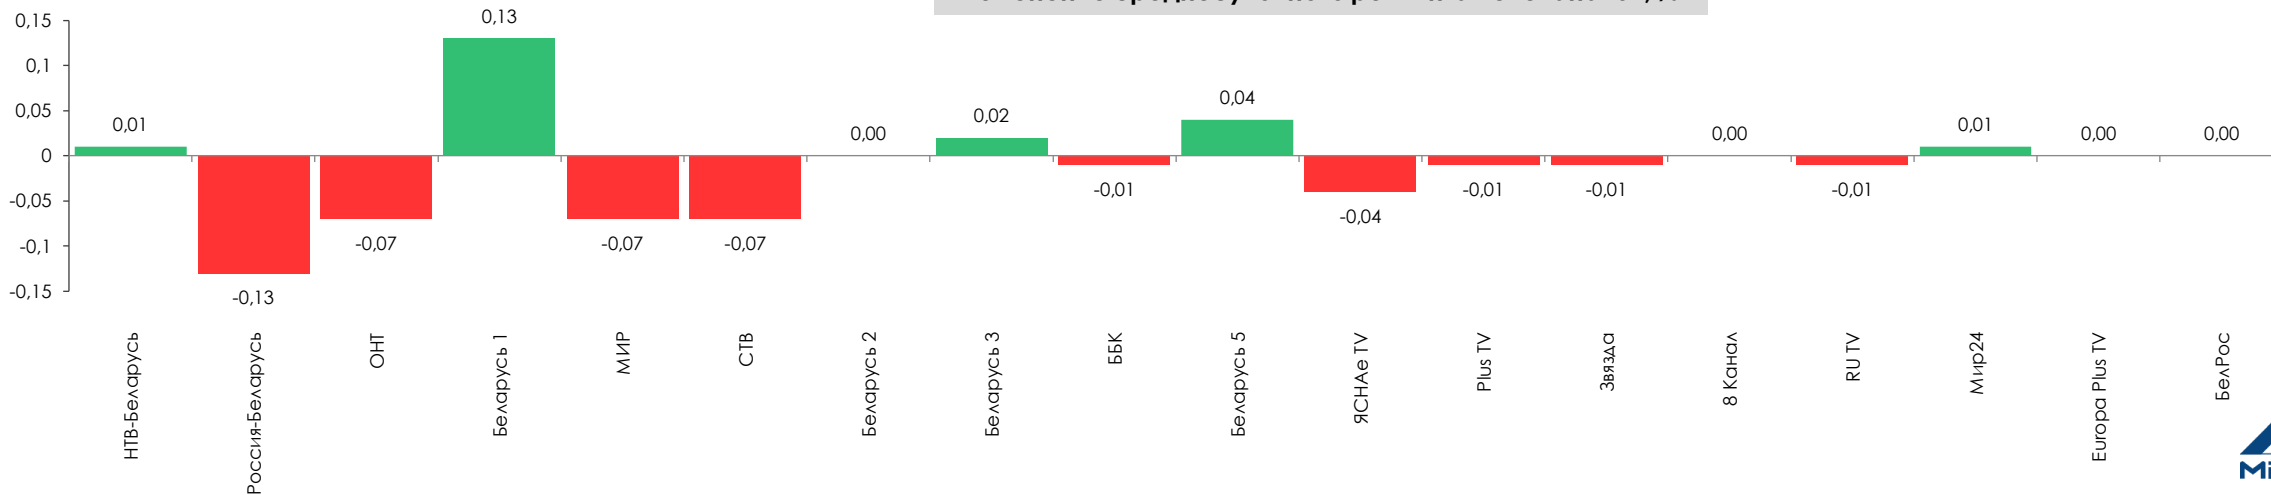

ПОКАЗАТЕЛИ АУДИТОРИИ ТЕЛЕКАНАЛОВ
с 4 по 10 апреля 2022 г.

Показатели аудитории телеканалов с 4 по 10 апреля 2022 г.

Половозрастная структура аудитории телеканалов

Пол, %

Возрастные группы, %

Показатели аудитории телеканалов с 4 по 10 апреля 2022 г.

Среднесуточный рейтинг телеканалов, Rtg%

Изменение среднесуточного рейтинга телеканалов, %

Показатели аудитории телеканалов с 4 по 10 апреля 2022 г.

Среднесуточная доля телеканалов, *Share%*

Изменение среднесуточной доли телеканалов, %