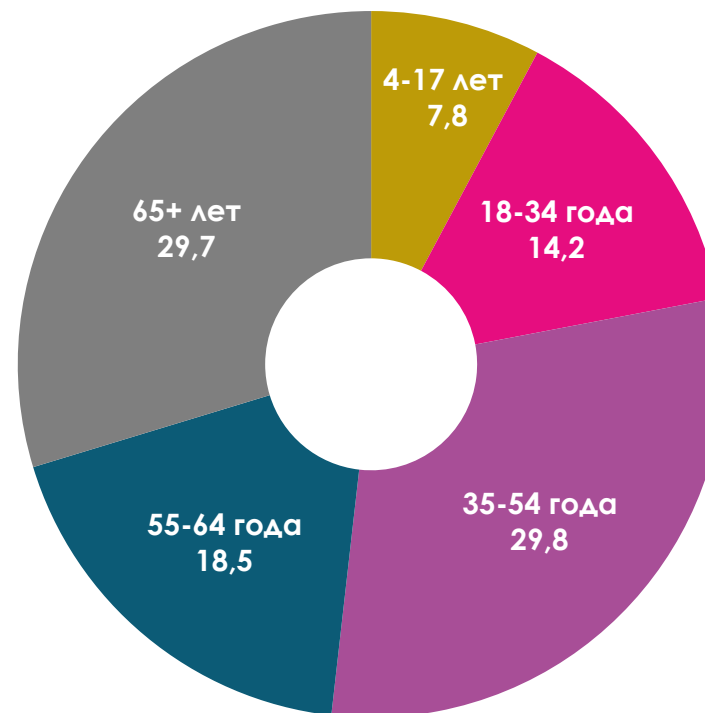

ПОКАЗАТЕЛИ АУДИТОРИИ ТЕЛЕКАНАЛОВ
с 4 по 10 апреля 2022 г.

Показатели аудитории телеканалов с 4 по 10 апреля 2022 г.

Половозрастная структура аудитории телеканалов

Пол, %

Возрастные группы, %

Показатели аудитории телеканалов с 4 по 10 апреля 2022 г.

Среднесуточный рейтинг телеканалов, Rtg%

Изменение среднесуточного рейтинга телеканалов, %

Показатели аудитории телеканалов с 4 по 10 апреля 2022 г.

Среднесуточная доля телеканалов, *Share%*

Изменение среднесуточной доли телеканалов, %

Показатели аудитории телеканалов с 4 по 10 апреля 2022 г.

Среднесуточный охват телеканалов, AVRch%

Изменение среднесуточного охвата телеканалов, %

Показатели аудитории телеканалов с 4 по 10 апреля 2022 г.