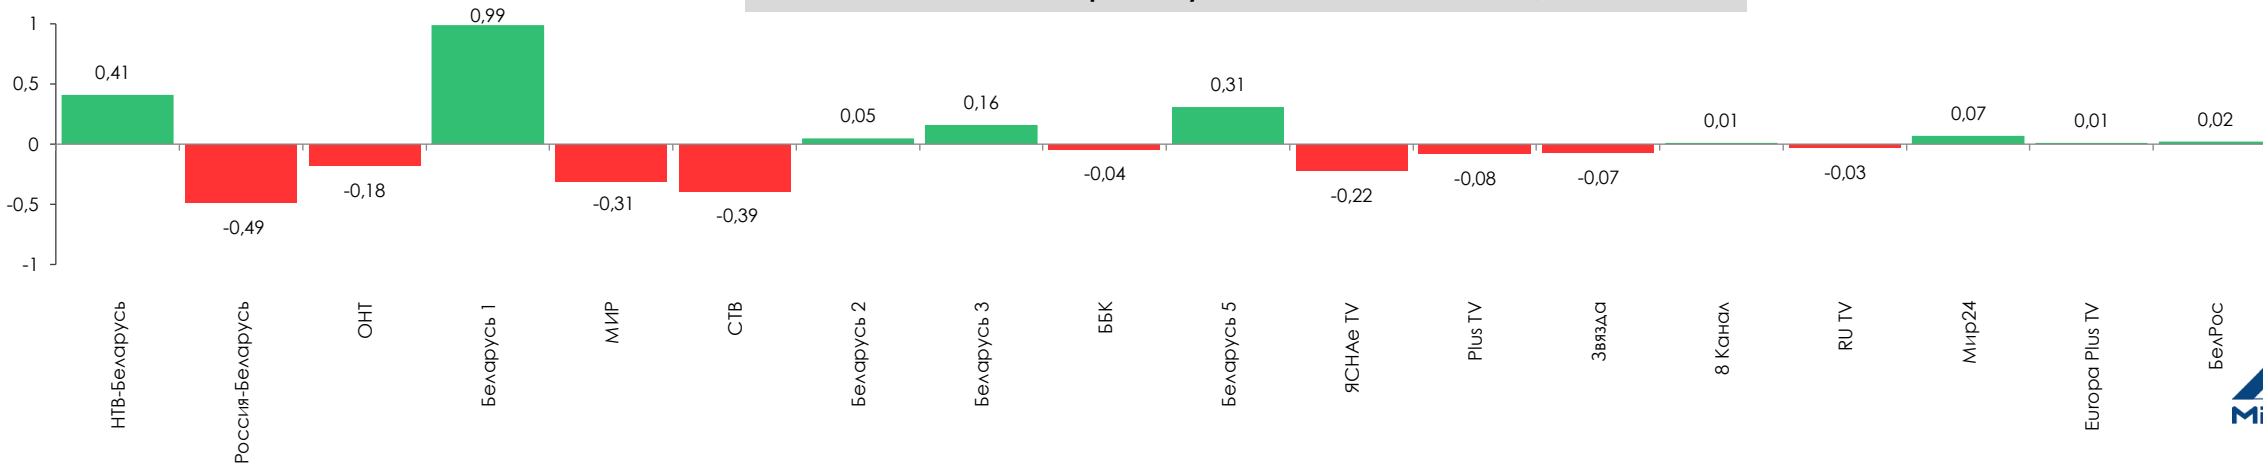

Среднесуточный рейтинг телеканалов, Rtg%

Изменение среднесуточного рейтинга телеканалов, %

Показатели аудитории телеканалов с 4 по 10 апреля 2022 г.

Среднесуточная доля телеканалов, *Share%*

Изменение среднесуточной доли телеканалов, %

Показатели аудитории телеканалов с 4 по 10 апреля 2022 г.

Среднесуточный охват телеканалов, AVRch%

Изменение среднесуточного охвата телеканалов, %

Показатели аудитории телеканалов с 4 по 10 апреля 2022 г.