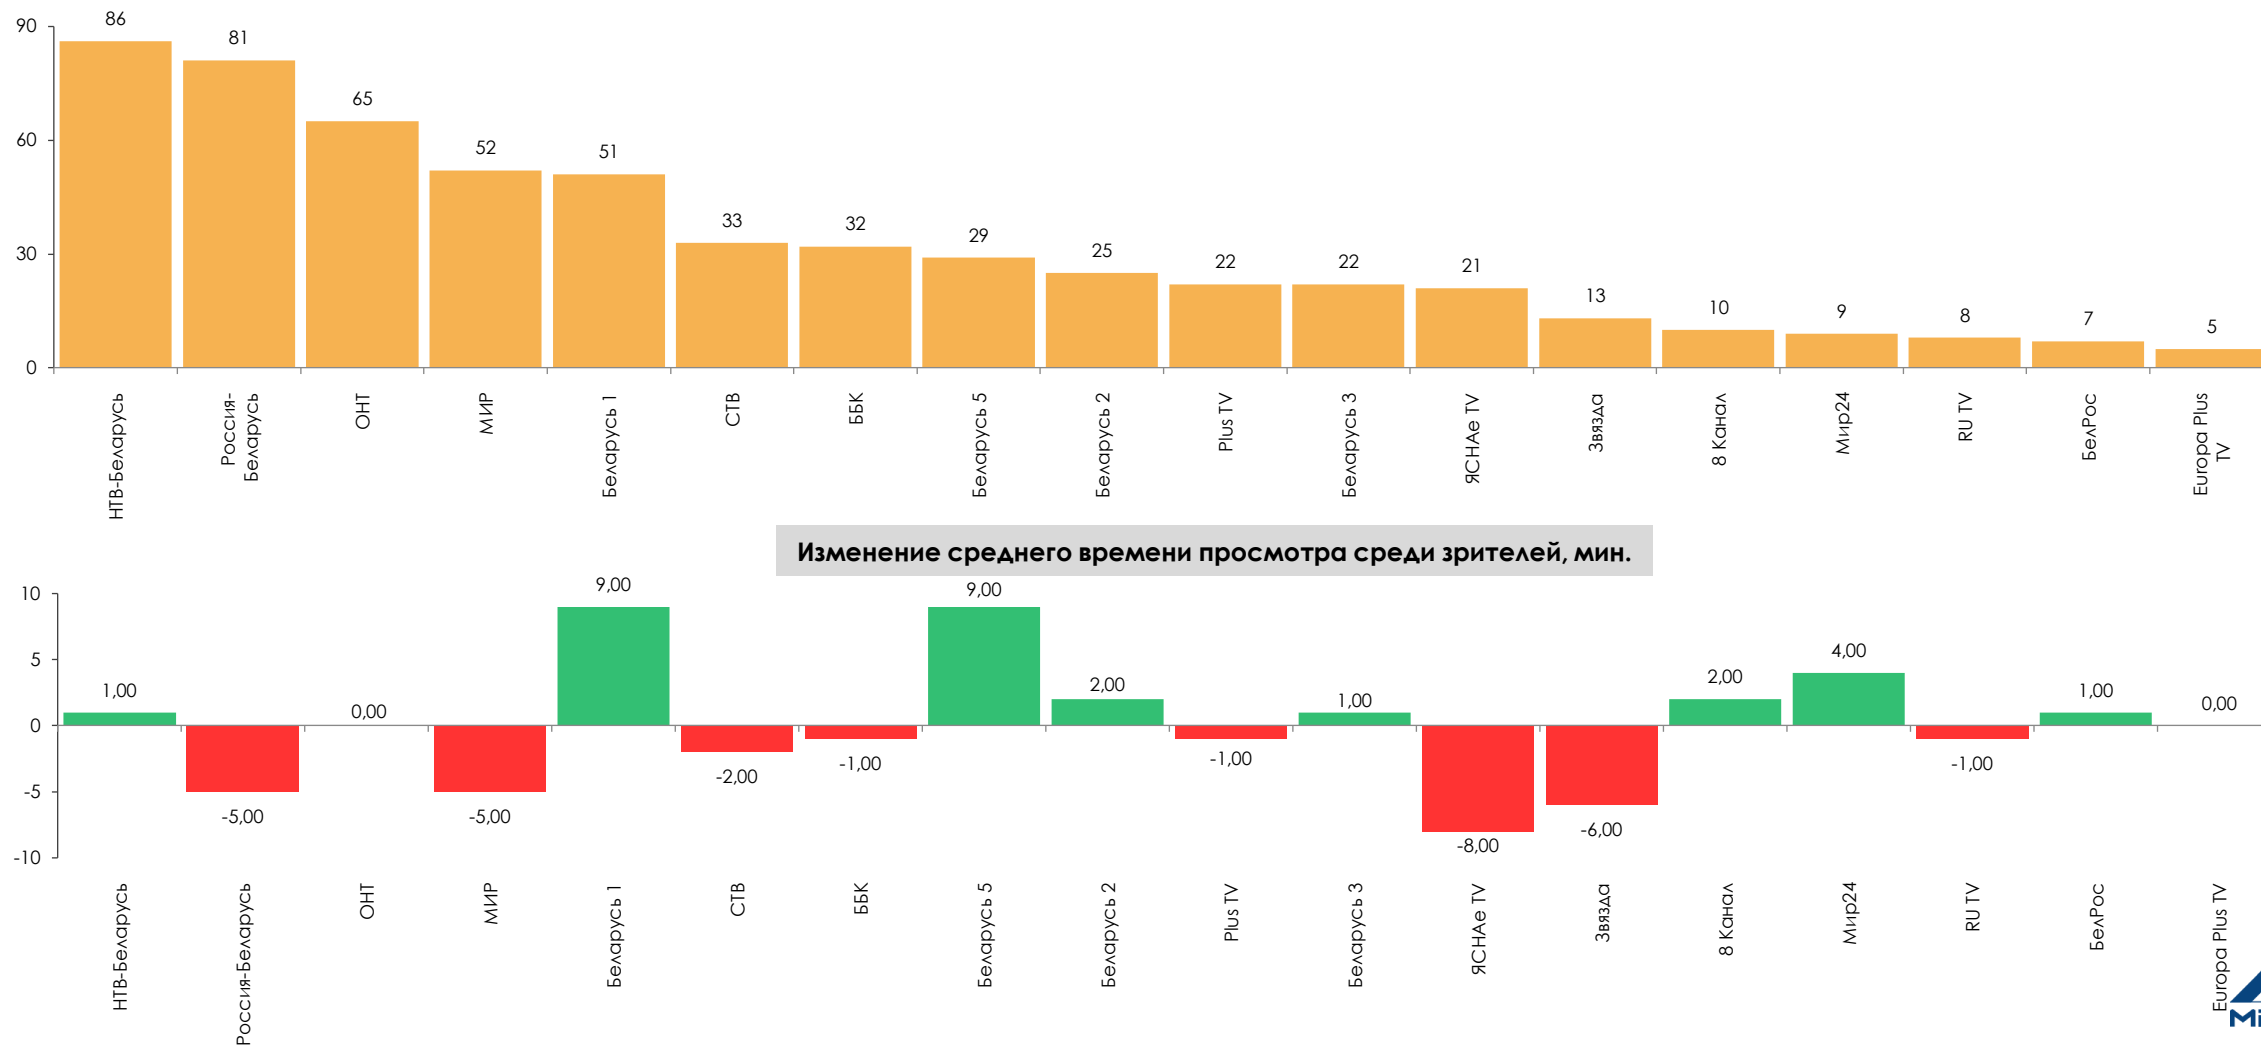

Показатели аудитории телеканалов с 4 по 10 апреля 2022 г.

Среднесуточный охват телеканалов, AVRch%

Изменение среднесуточного охвата телеканалов, %

Показатели аудитории телеканалов с 4 по 10 апреля 2022 г.

Среднее время просмотра среди зрителей в минутах, AvAud(View)

Рейтинги телепередач с 4 по 10 апреля 2022 г.

Топ программа на каждом канале

Программа	Канал	Дата	Начало	Окончание	Рейтинг %
Итоги недели с Ирадой Зейналовой	НТВ-Беларусь	10.04.2022	18:59:43	20:32:03	5.77
Привет, Андрей!	Россия-Беларусь	09.04.2022	20:54:54	22:39:15	5.74
Новости (20:00)	ОНТ	04.04.2022	20:09:55	20:29:05	4.18
Это другое	Беларусь 1	05.04.2022	21:57:00	22:12:33	3.32
Слабое звено	МИР	05.04.2022	21:36:32	22:25:25	2.04
Слепая	Беларусь 2	05.04.2022	20:40:10	21:07:29	1.82
Военная тайна	СТВ	09.04.2022	22:12:05	23:12:16	1.64
Девушка без адреса	Беларусь 3	04.04.2022	18:59:53	20:28:08	1.32
Футбол. Лига чемпионов УЕФА. 2021-2022	Беларусь 5	06.04.2022	21:58:38	24:02:52	1.26
Позывной «Стая»	Звезда	10.04.2022	20:25:33	21:11:27	0.42
#DANCECHART	Europa Plus TV	07.04.2022	12:00:05	13:01:14	0.28
Золотой граммофон	RU TV	08.04.2022	20:00:13	22:12:30	0.23