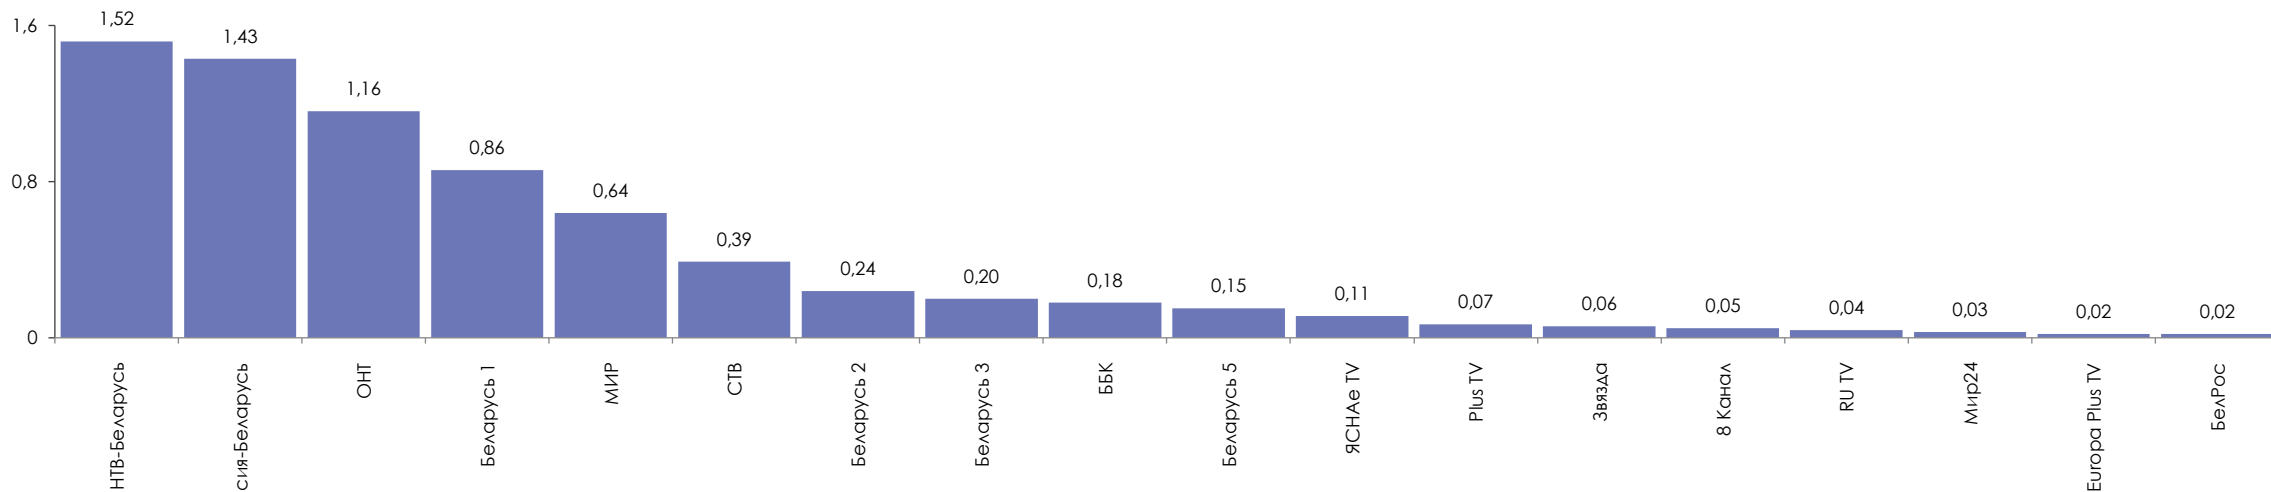

ПОКАЗАТЕЛИ АУДИТОРИИ ТЕЛЕКАНАЛОВ
с 4 по 10 апреля 2022 г.

Показатели аудитории телеканалов с 4 по 10 апреля 2022 г.

Половозрастная структура аудитории телеканалов

Пол, %

Возрастные группы, %

Показатели аудитории телеканалов с 4 по 10 апреля 2022 г.

Среднесуточный рейтинг телеканалов, Rtg%

Изменение среднесуточного рейтинга телеканалов, %

Показатели аудитории телеканалов с 4 по 10 апреля 2022 г.

Среднесуточная доля телеканалов, *Share%*

Изменение среднесуточной доли телеканалов, %