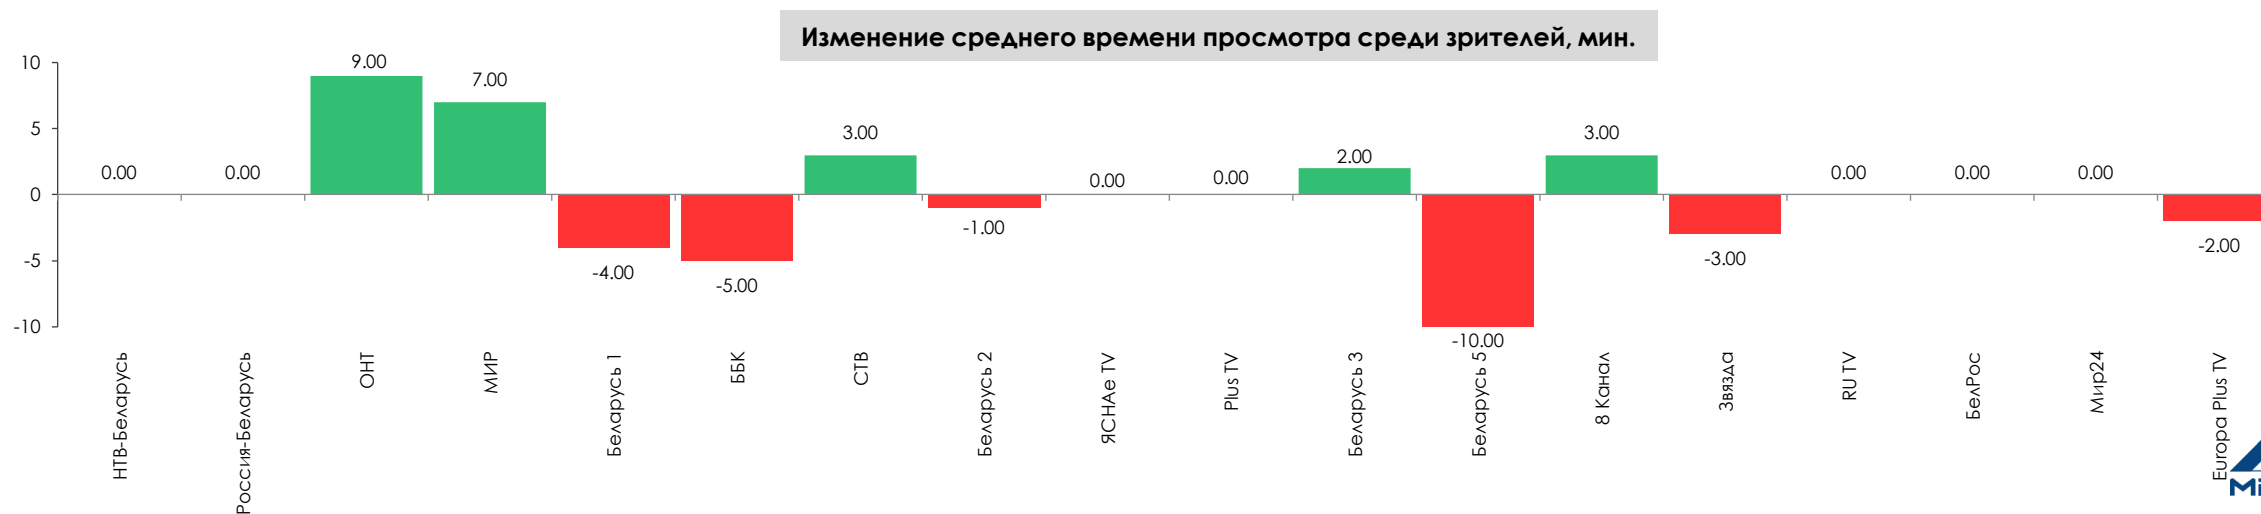

Показатели аудитории телеканалов с 21 по 27 марта 2022 г.

Среднее время просмотра среди зрителей в минутах, AvAud(View)