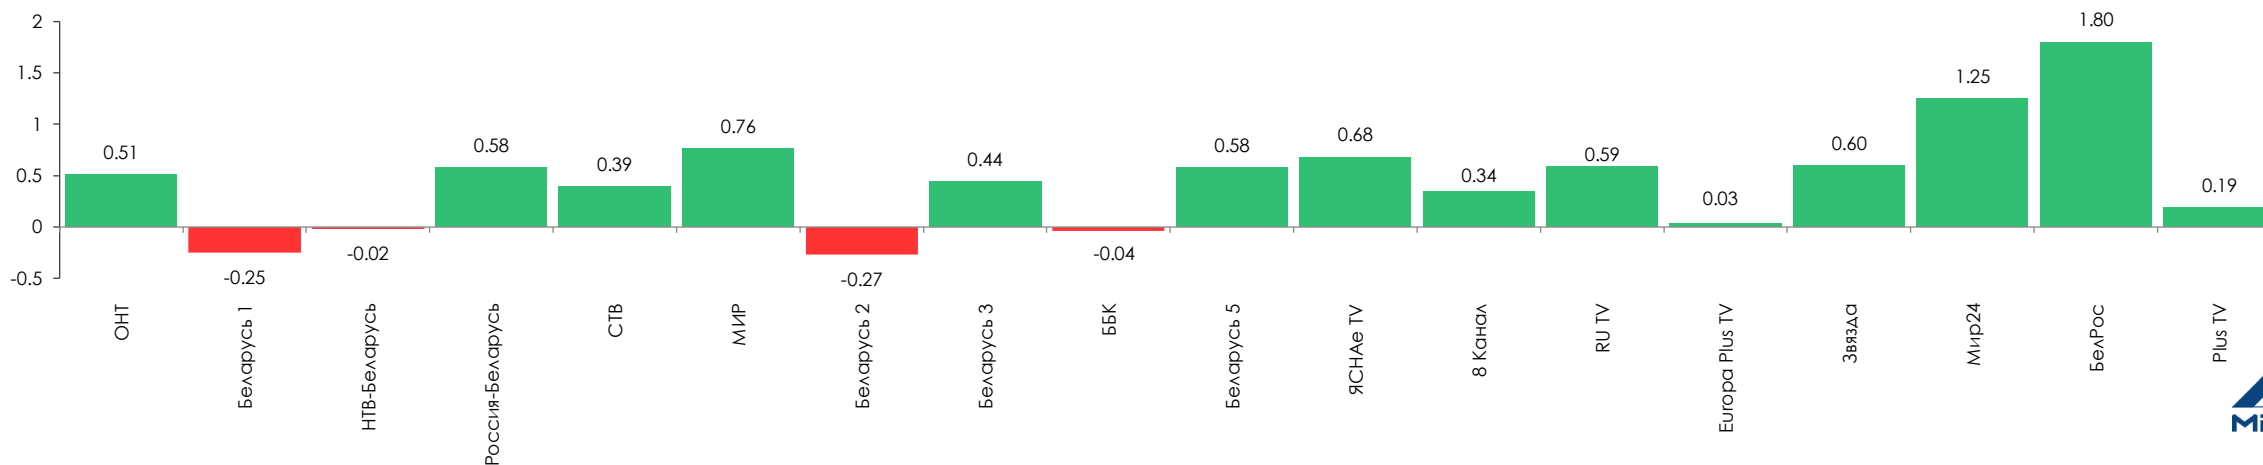

Среднесуточный рейтинг телеканалов, Rtg%

Изменение среднесуточного рейтинга телеканалов, %

Показатели аудитории телеканалов с 21 по 27 марта 2022 г.

Среднесуточная доля телеканалов, *Share%*

Изменение среднесуточной доли телеканалов, %

Показатели аудитории телеканалов с 21 по 27 марта 2022 г.

Среднесуточный охват телеканалов, AVRch%

Изменение среднесуточного охвата телеканалов, %

Показатели аудитории телеканалов с 21 по 27 марта 2022 г.