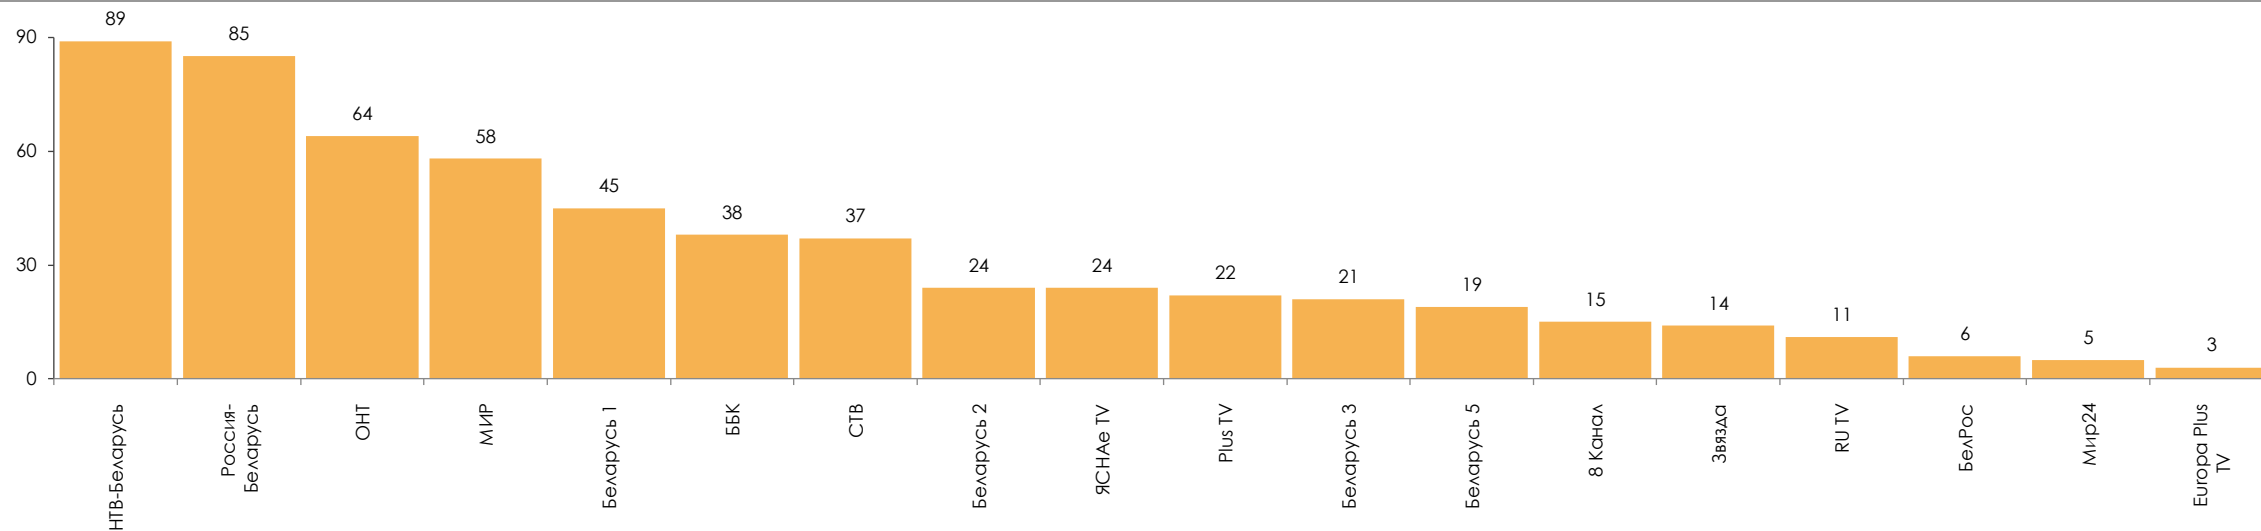

Показатели аудитории телеканалов с 21 по 27 марта 2022 г.

Среднесуточный охват телеканалов, AVRch%

Изменение среднесуточного охвата телеканалов, %

Показатели аудитории телеканалов с 21 по 27 марта 2022 г.

Среднее время просмотра среди зрителей в минутах, AvAud(View)

Рейтинги телепередач с 21 по 27 марта 2022 г.

Топ программа на каждом канале

Программа	Канал	Дата	Начало	Окончание	Рейтинг %
Привет, Андрей!	Россия-Беларусь	26.03.2022	20:49:39	22:40:49	6.32
Сегодня (19:00)	НТВ-Беларусь	24.03.2022	19:00:00	19:40:08	5.85
Наши новости (20:30)	ОНТ	23.03.2022	20:30:05	21:27:26	4.41
Тень	Беларусь 1	26.03.2022	20:02:49	20:56:45	3.18
Чужая кровь	МИР	27.03.2022	16:13:52	17:11:57	2.21
Слепая	Беларусь 2	22.03.2022	20:38:29	21:07:47	1.87
Территория заблуждений с Игорем Прокопенко	СТВ	26.03.2022	22:00:01	23:05:11	1.46
Государственная граница (СССР)	Беларусь 3	25.03.2022	19:20:14	20:28:29	1.13
Теннис. WTA. 2022. Женщины	Беларусь 5	27.03.2022	22:01:36	22:54:06	0.47
Смерш. Умирать приказа не было	Звезда	25.03.2022	20:36:23	21:21:24	0.41
Супер 20	RU TV	26.03.2022	14:19:40	15:49:46	0.32
MUSIC CHART	Europa Plus TV	26.03.2022	18:59:26	19:18:36	0.15