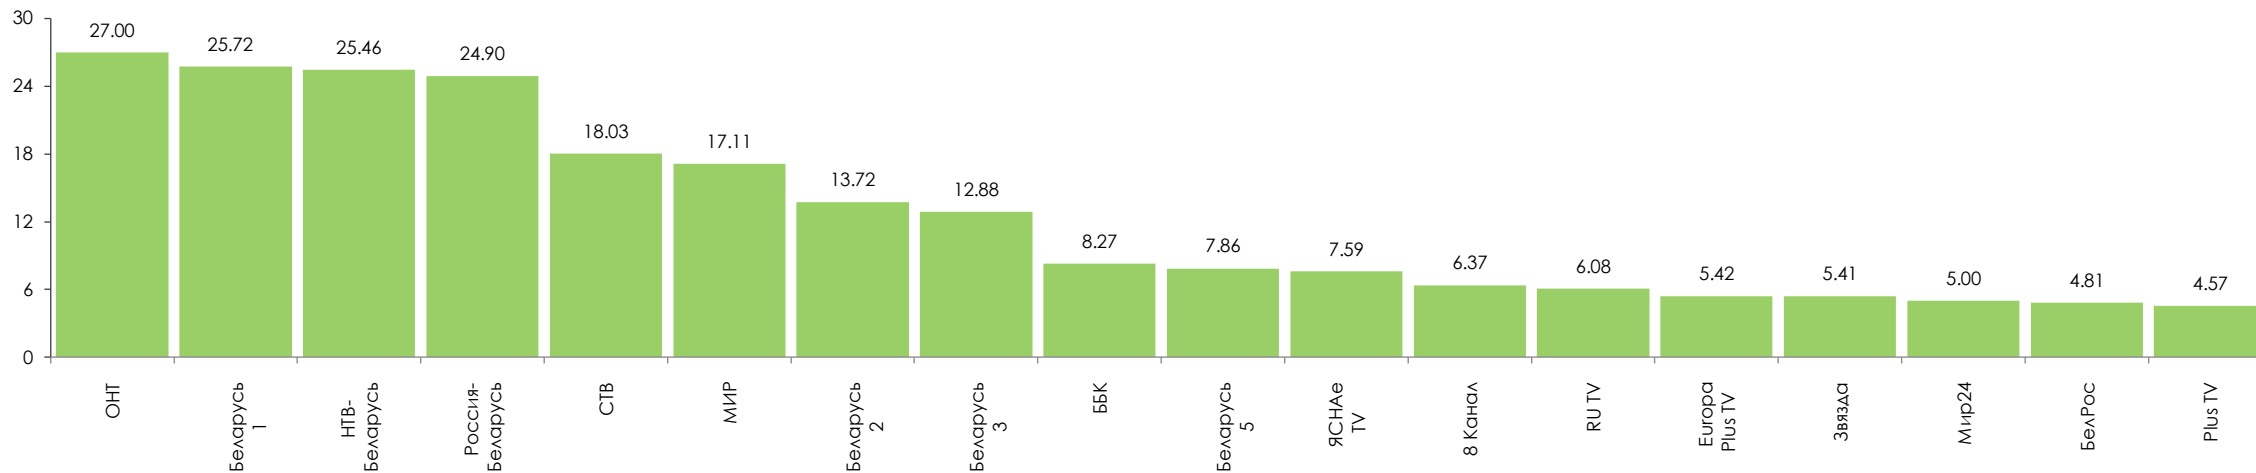

Показатели аудитории телеканалов с 21 по 27 марта 2022 г.

Среднесуточный охват телеканалов, AVRch%