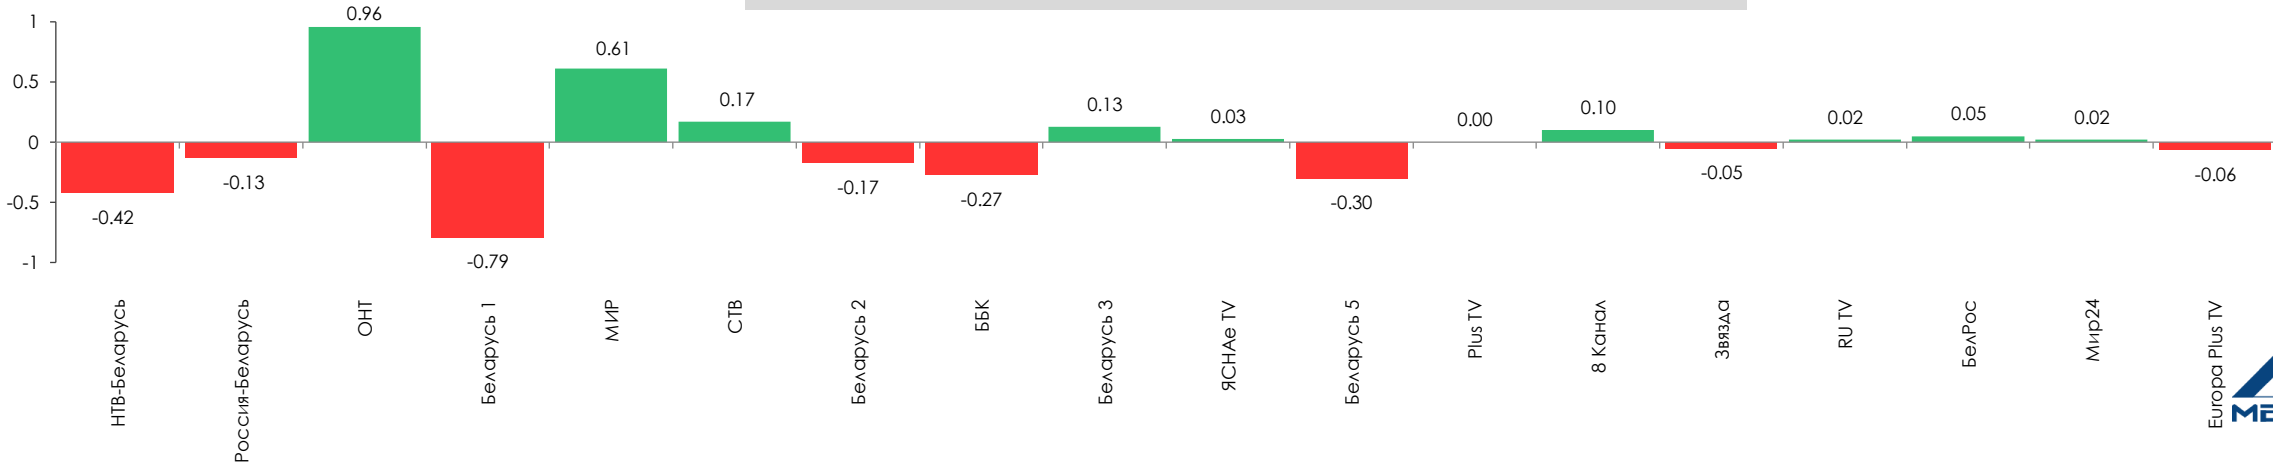

Среднесуточный рейтинг телеканалов, Rtg%

Изменение среднесуточного рейтинга телеканалов, %

Показатели аудитории телеканалов с 21 по 27 марта 2022 г.

Среднесуточная доля телеканалов, *Share%*

Изменение среднесуточной доли телеканалов, %