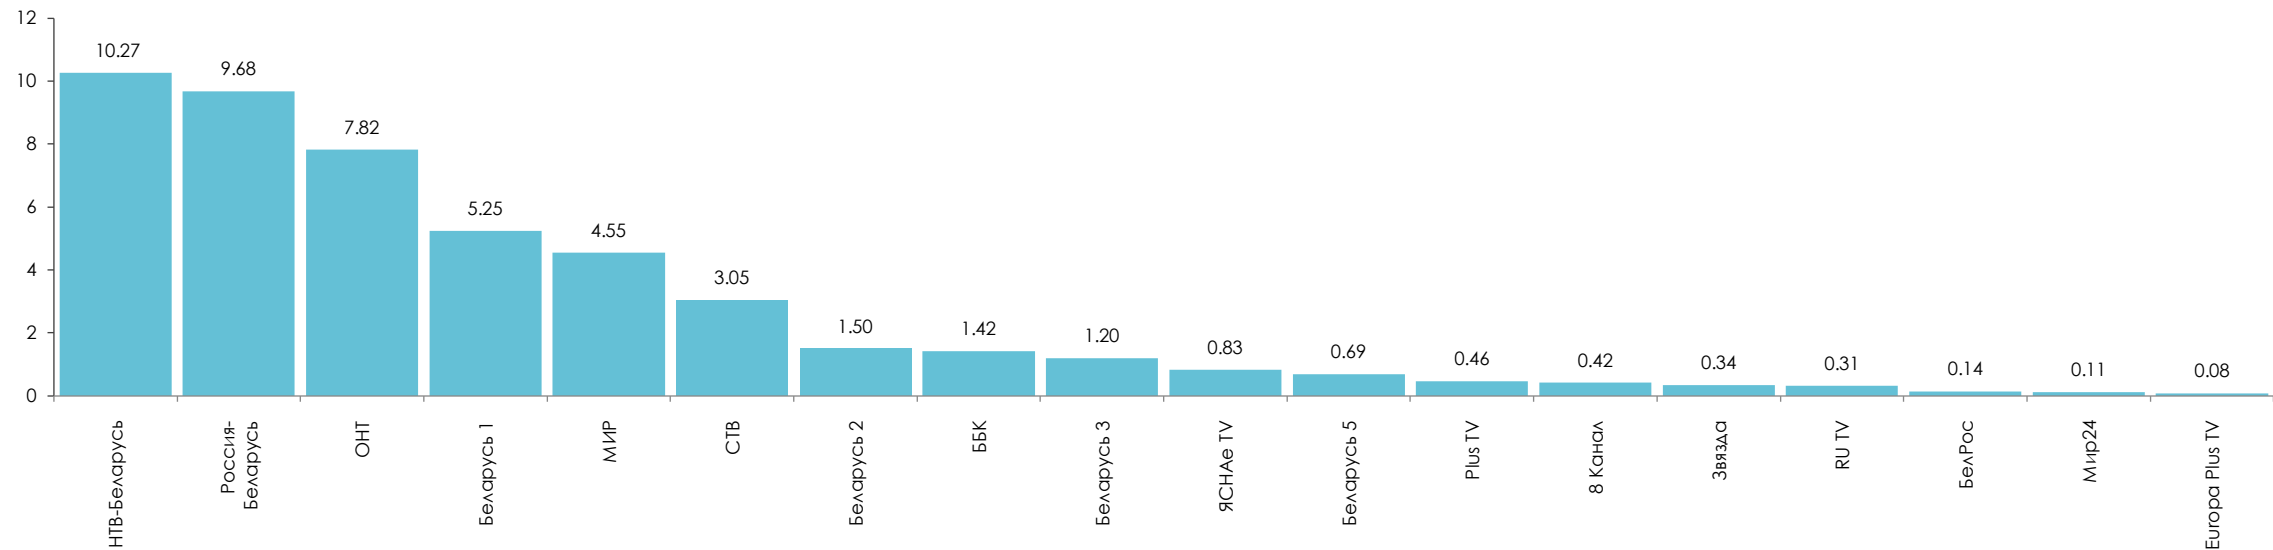

Среднесуточный рейтинг телеканалов, Rtg%

Изменение среднесуточного рейтинга телеканалов, %

Показатели аудитории телеканалов с 21 по 27 марта 2022 г.

Среднесуточная доля телеканалов, *Share%*

Изменение среднесуточной доли телеканалов, %