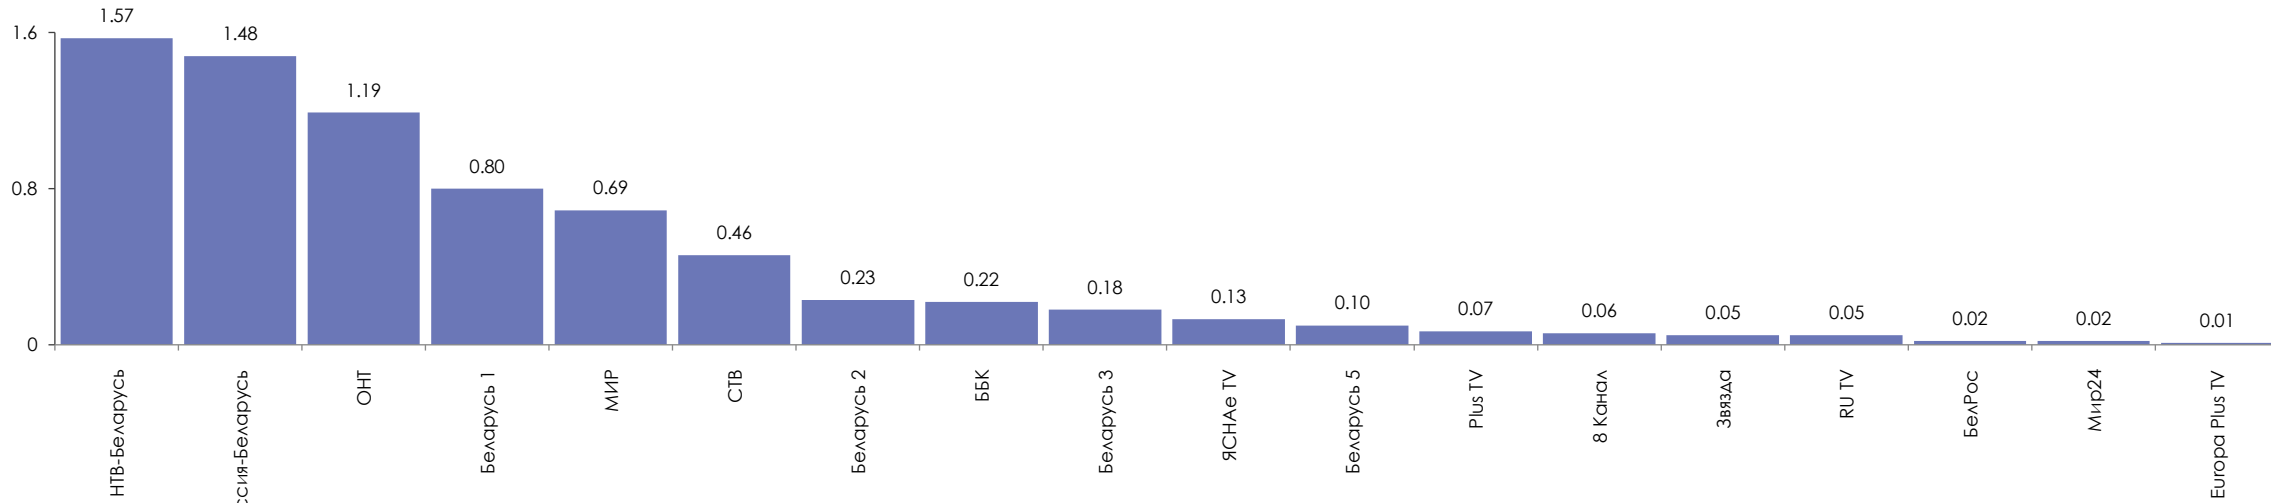

Показатели аудитории телеканалов с 21 по 27 марта 2022 г.

Среднесуточный рейтинг телеканалов, Rtg%