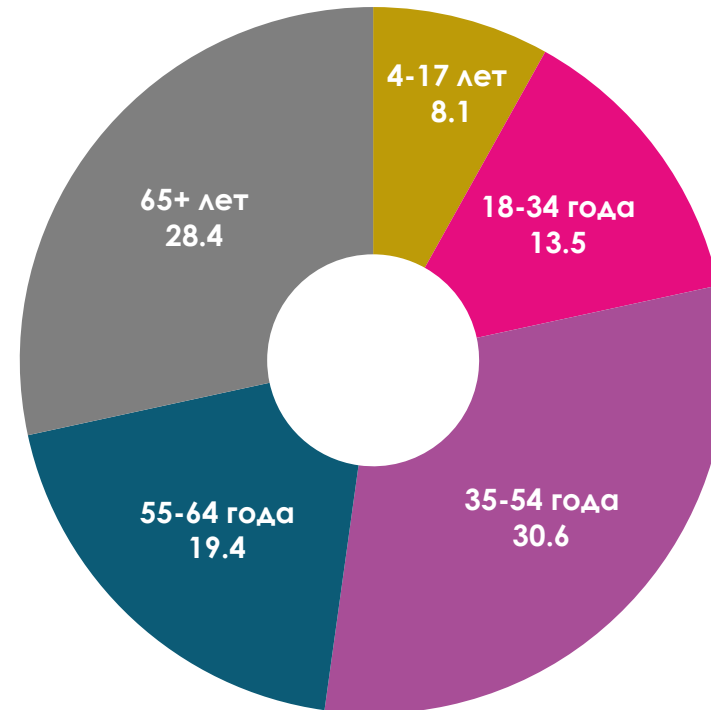

**ПОКАЗАТЕЛИ АУДИТОРИИ ТЕЛЕКАНАЛОВ
с 21 по 27 марта 2022 г.**

Показатели аудитории телеканалов с 21 по 27 марта 2022 г.

Половозрастная структура аудитории телеканалов

Пол, %

Возрастные группы, %

Показатели аудитории телеканалов с 21 по 27 марта 2022 г.

Среднесуточный рейтинг телеканалов, Rtg%

Изменение среднесуточного рейтинга телеканалов, %

Показатели аудитории телеканалов с 21 по 27 марта 2022 г.

Среднесуточная доля телеканалов, *Share%*

Изменение среднесуточной доли телеканалов, %