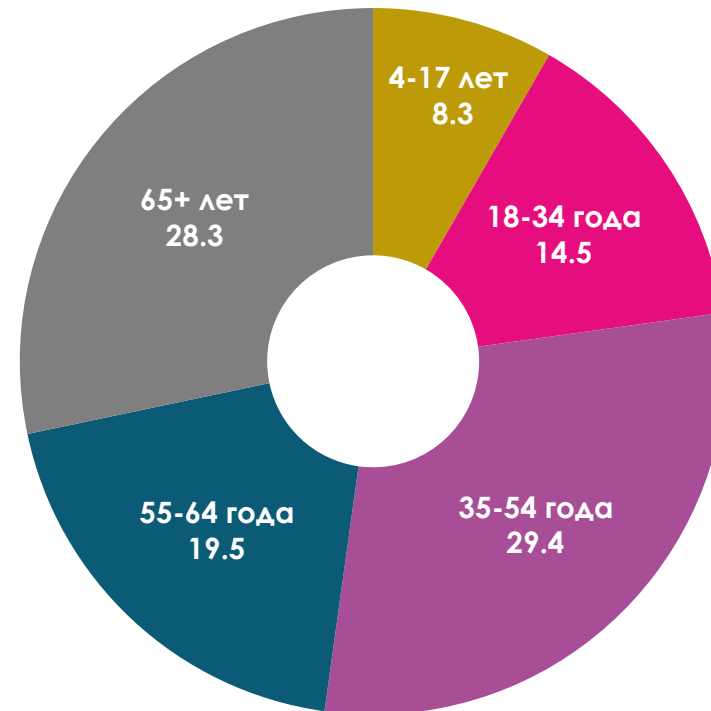

**ПОКАЗАТЕЛИ АУДИТОРИИ ТЕЛЕКАНАЛОВ
с 14 по 20 марта 2022 г.**

Показатели аудитории телеканалов с 14 по 20 марта 2022 г.

Половозрастная структура аудитории телеканалов

Пол, %

Возрастные группы, %

Показатели аудитории телеканалов с 14 по 20 марта 2022 г.

Среднесуточный рейтинг телеканалов, Rtg%

Изменение среднесуточного рейтинга телеканалов, %

Показатели аудитории телеканалов с 14 по 20 марта 2022 г.

Среднесуточная доля телеканалов, *Share%*

Изменение среднесуточной доли телеканалов, %

Показатели аудитории телеканалов с 14 по 20 марта 2022 г.

Среднесуточный охват телеканалов, AVRch%

Изменение среднесуточного охвата телеканалов, %

Показатели аудитории телеканалов с 14 по 20 марта 2022 г.