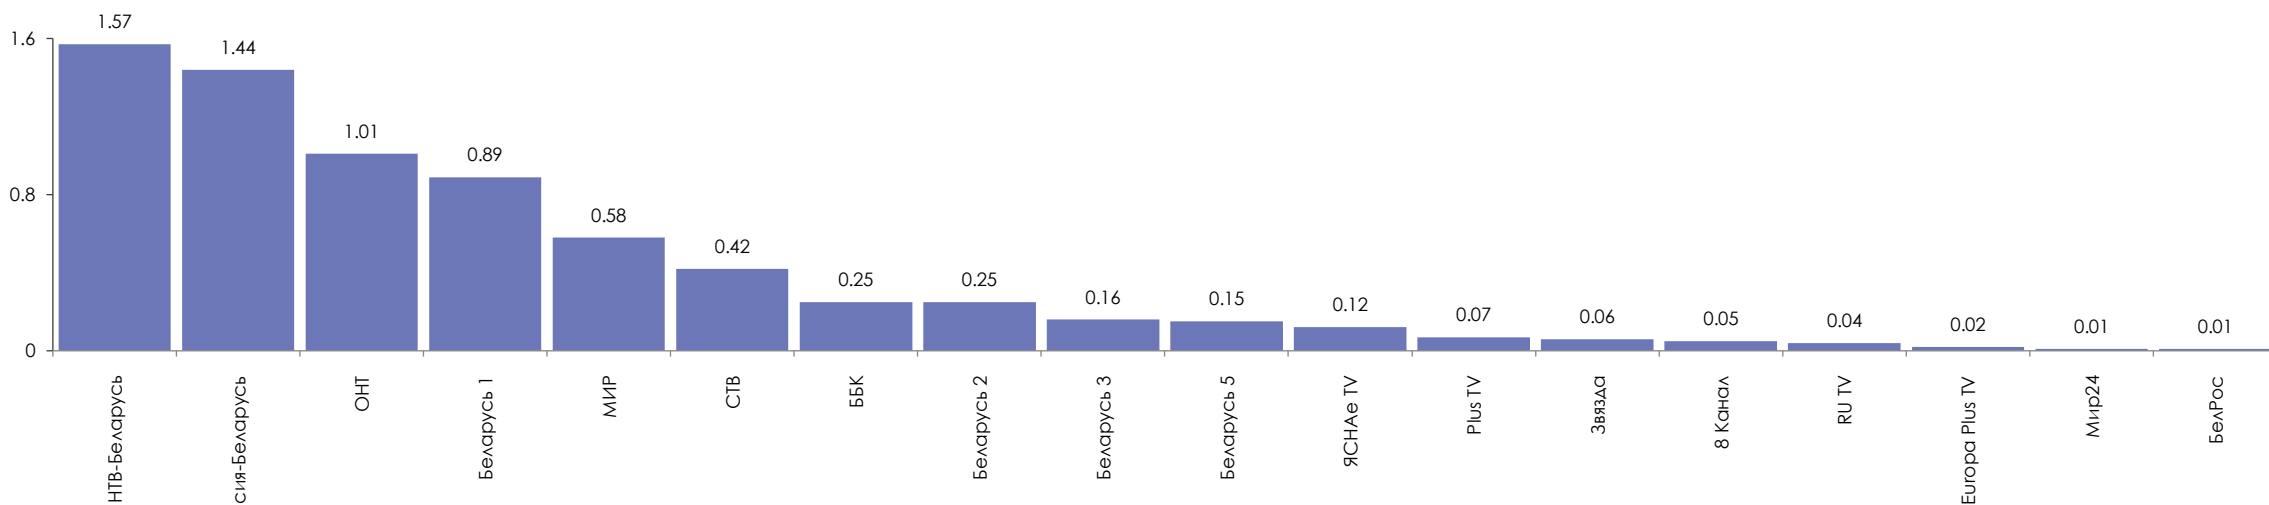

Показатели аудитории телеканалов с 14 по 20 марта 2022 г.

Среднесуточный рейтинг телеканалов, Rtg%