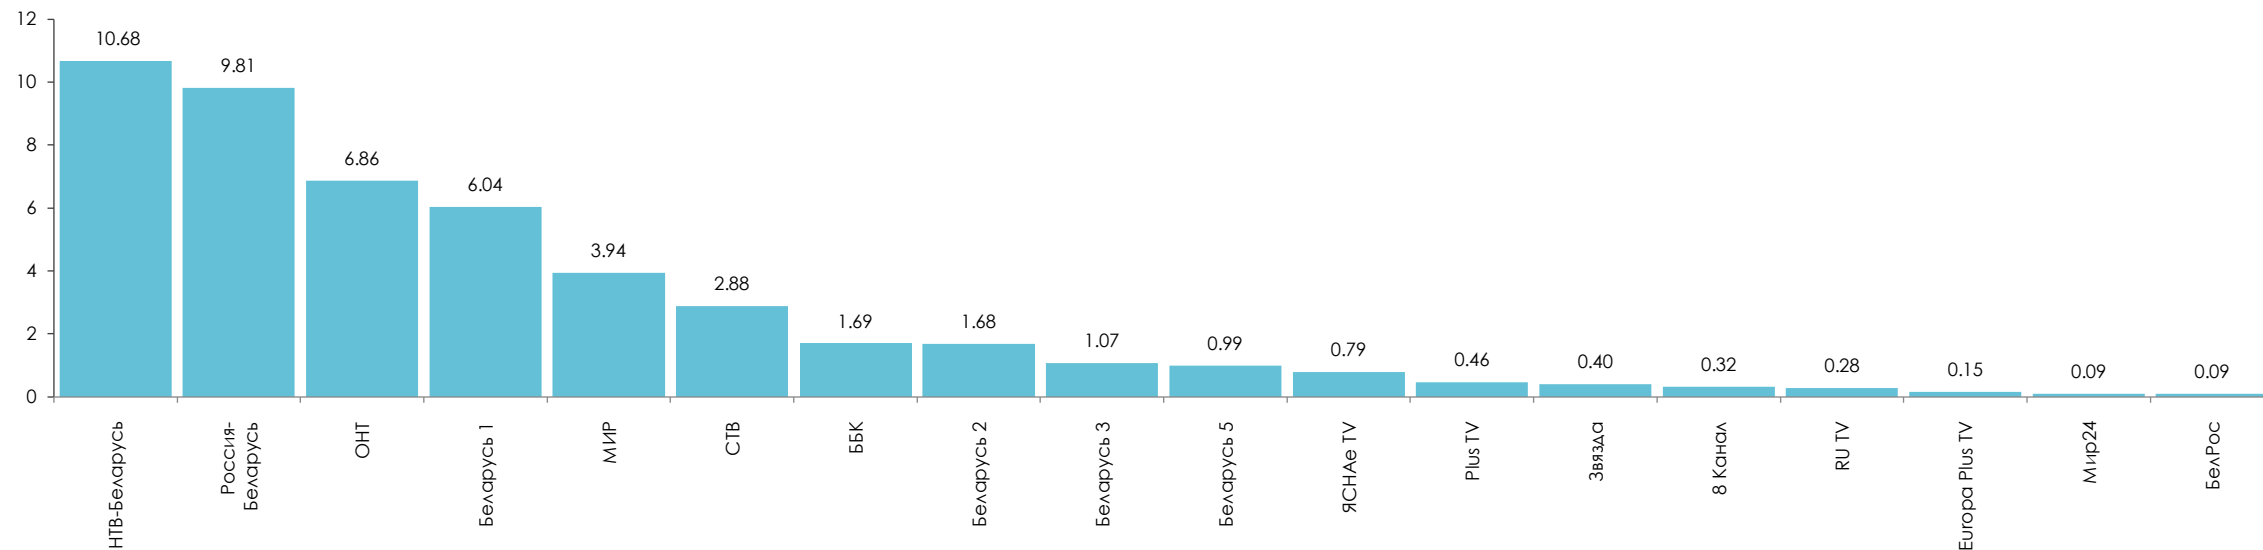

Среднесуточный рейтинг телеканалов, Rtg%

Изменение среднесуточного рейтинга телеканалов, %

Показатели аудитории телеканалов с 14 по 20 марта 2022 г.

Среднесуточная доля телеканалов, *Share%*

Изменение среднесуточной доли телеканалов, %

Показатели аудитории телеканалов с 14 по 20 марта 2022 г.

Среднесуточный охват телеканалов, AVRch%

Изменение среднесуточного охвата телеканалов, %

Показатели аудитории телеканалов с 14 по 20 марта 2022 г.