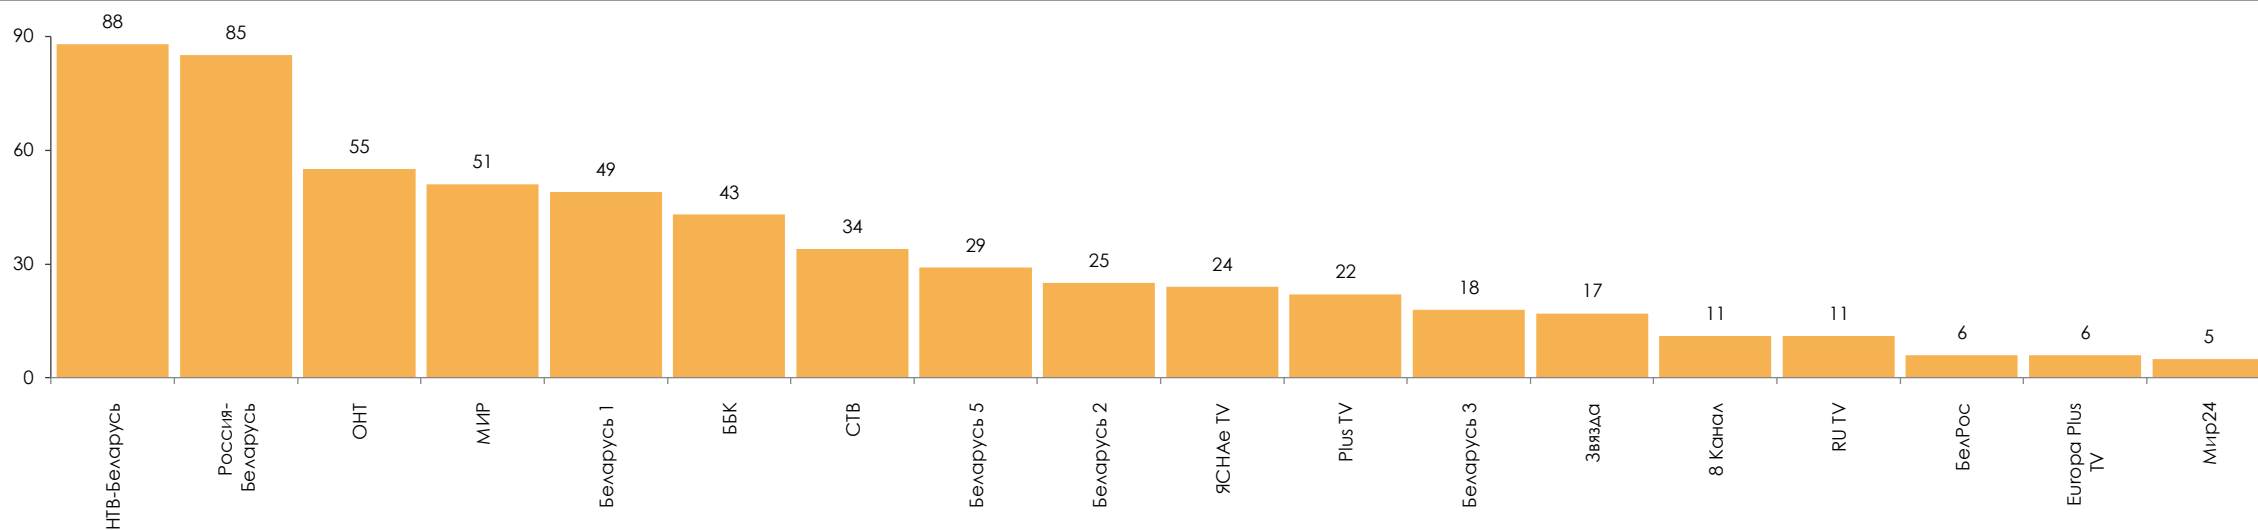

Показатели аудитории телеканалов с 14 по 20 марта 2022 г.

Среднесуточный охват телеканалов, AVRch%

Изменение среднесуточного охвата телеканалов, %

Показатели аудитории телеканалов с 14 по 20 марта 2022 г.

Среднее время просмотра среди зрителей в минутах, AvAud(View)

Изменение среднего времени просмотра среди зрителей, мин.

Рейтинги телепередач с 14 по 20 марта 2022 г.

Топ программа на каждом канале

Программа	Канал	Дата	Начало	Окончание	Рейтинг %
Сегодня (19:00)	НТВ-Беларусь	14.03.2022	19:00:15	19:54:44	6.04
Вести недели	Россия-Беларусь	20.03.2022	19:59:51	21:05:28	5.25
Наши новости (20:30)	ОНТ	14.03.2022	20:30:10	21:13:13	4.29
Интервью Президента Беларуси А.Г. Лукашенко телеканалу ТBS	Беларусь 1	19.03.2022	19:00:08	19:43:53	2.89
Слабое звено	МИР	15.03.2022	20:52:14	21:50:41	2.13
Слепая	Беларусь 2	17.03.2022	20:39:01	21:07:31	1.63
Новости 24 часа (19:30)	СТВ	15.03.2022	19:29:41	20:27:00	1.62
Футбол. Лига Европы УЕФА. 2021-2022	Беларусь 5	17.03.2022	20:36:16	22:46:52	0.93
Государственная граница (СССР)	Беларусь 3	15.03.2022	19:18:22	20:28:59	0.83
Смертельная схватка	Звезда	14.03.2022	09:10:23	09:52:52	0.47
#НАША_ВОЛНА	RU TV	18.03.2022	19:59:52	21:19:19	0.28
НIT NON STOP	Europa Plus TV	16.03.2022	18:20:59	18:58:32	0.26