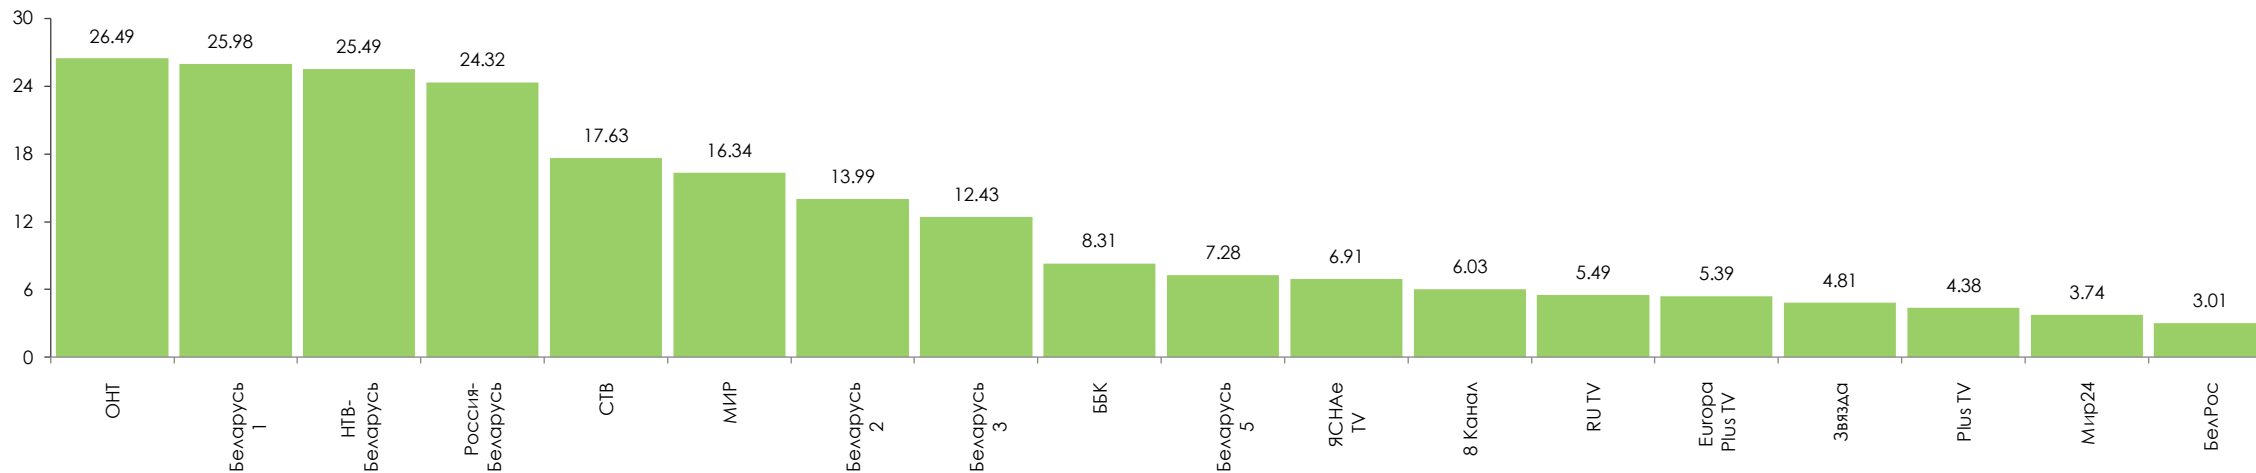

Показатели аудитории телеканалов с 14 по 20 марта 2022 г.

Среднесуточный охват телеканалов, AVRch%