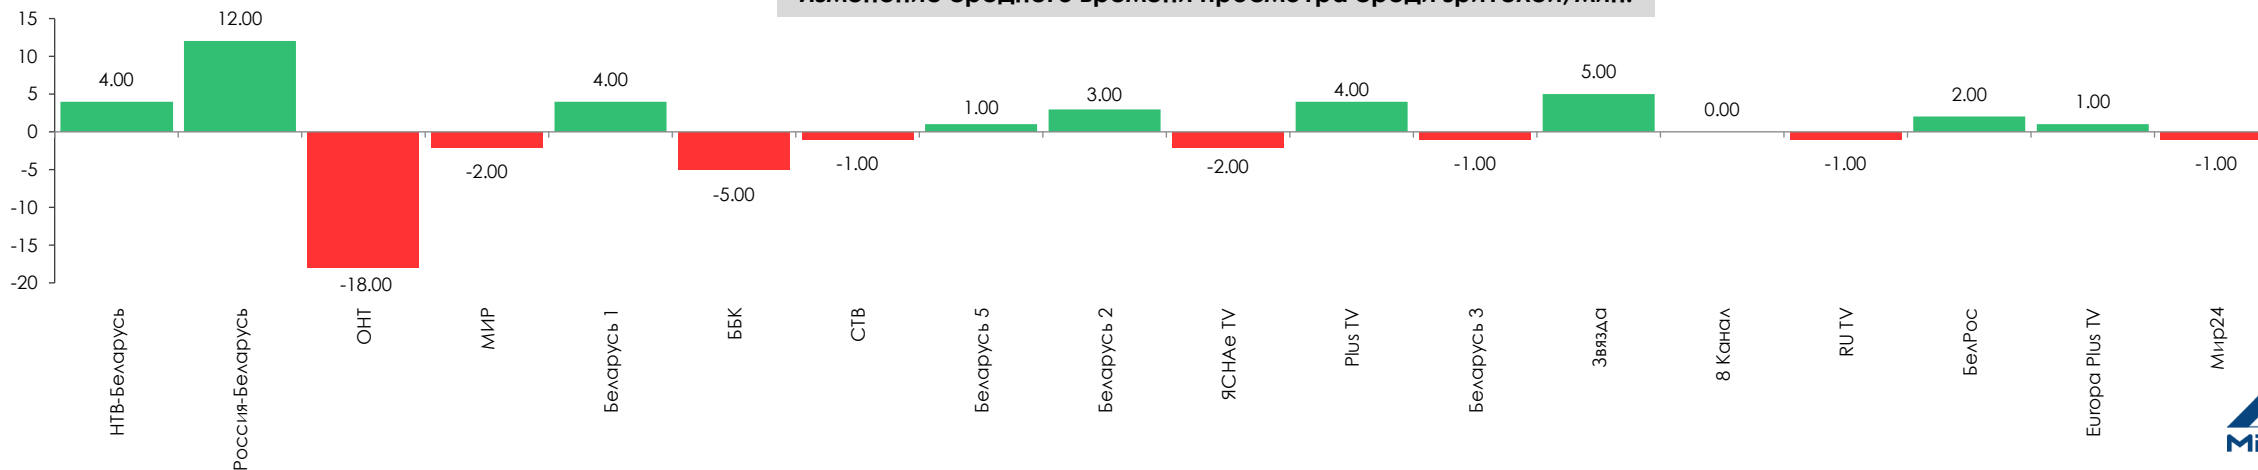

Показатели аудитории телеканалов с 14 по 20 марта 2022 г.

Среднесуточный охват телеканалов, AVRch%

Изменение среднесуточного охвата телеканалов, %

Показатели аудитории телеканалов с 14 по 20 марта 2022 г.

Среднее время просмотра среди зрителей в минутах, AvAud(View)

Изменение среднего времени просмотра среди зрителей, мин.

Рейтинги телепередач с 14 по 20 марта 2022 г.

Топ программа на каждом канале

Программа	Канал	Дата	Начало	Окончание	Рейтинг %
Сегодня (19:00)	НТВ-Беларусь	14.03.2022	19:00:15	19:54:44	6.04
Вести недели	Россия-Беларусь	20.03.2022	19:59:51	21:05:28	5.25
Наши новости (20:30)	ОНТ	14.03.2022	20:30:10	21:13:13	4.29
Интервью Президента Беларуси А.Г. Лукашенко телеканалу ТBS	Беларусь 1	19.03.2022	19:00:08	19:43:53	2.89
Слабое звено	МИР	15.03.2022	20:52:14	21:50:41	2.13
Слепая	Беларусь 2	17.03.2022	20:39:01	21:07:31	1.63
Новости 24 часа (19:30)	СТВ	15.03.2022	19:29:41	20:27:00	1.62
Футбол. Лига Европы УЕФА. 2021-2022	Беларусь 5	17.03.2022	20:36:16	22:46:52	0.93
Государственная граница (СССР)	Беларусь 3	15.03.2022	19:18:22	20:28:59	0.83
Смертельная схватка	Звезда	14.03.2022	09:10:23	09:52:52	0.47
#НАША_ВОЛНА	RU TV	18.03.2022	19:59:52	21:19:19	0.28
НIT NON STOP	Europa Plus TV	16.03.2022	18:20:59	18:58:32	0.26