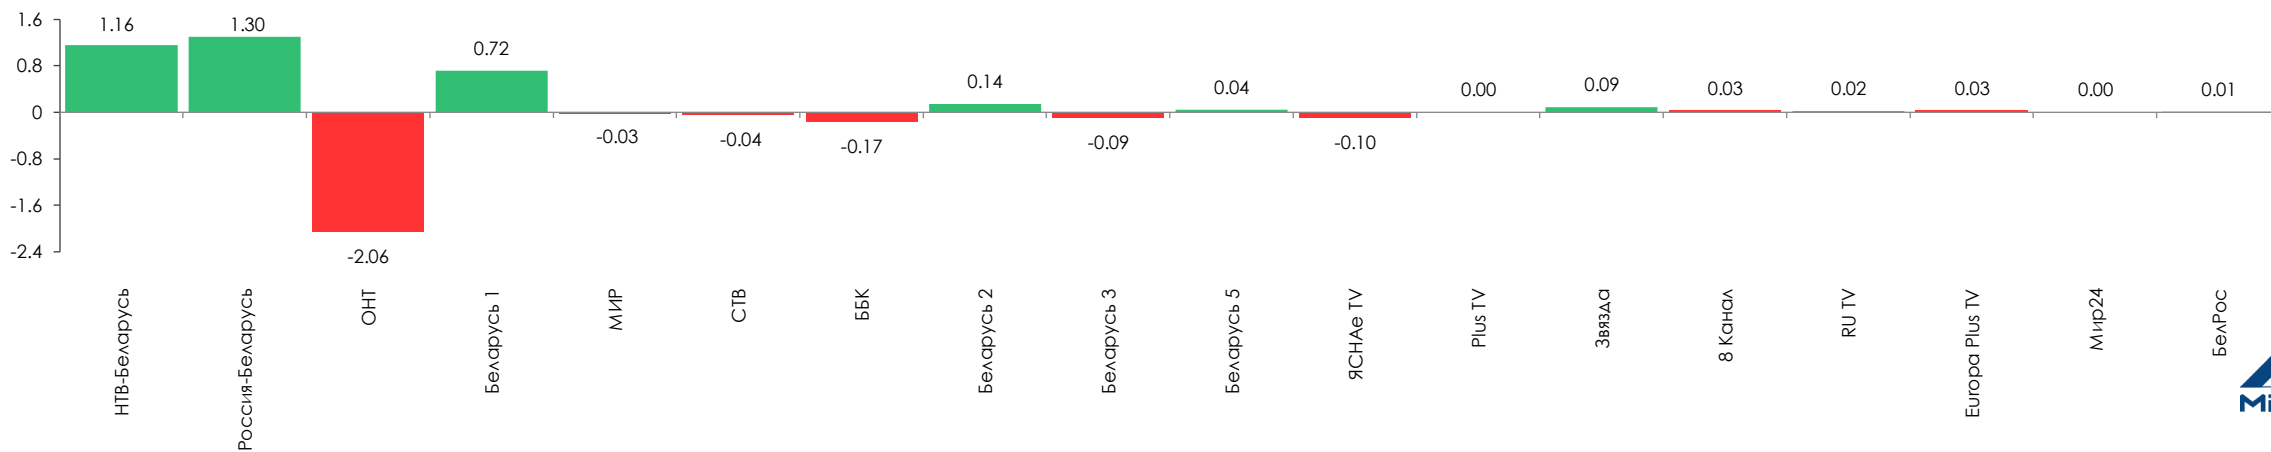

Среднесуточный рейтинг телеканалов, Rtg%

Изменение среднесуточного рейтинга телеканалов, %

Показатели аудитории телеканалов с 14 по 20 марта 2022 г.

Среднесуточная доля телеканалов, *Share%*

Изменение среднесуточной доли телеканалов, %

Показатели аудитории телеканалов с 14 по 20 марта 2022 г.

Среднесуточный охват телеканалов, AVRch%

Изменение среднесуточного охвата телеканалов, %

Показатели аудитории телеканалов с 14 по 20 марта 2022 г.