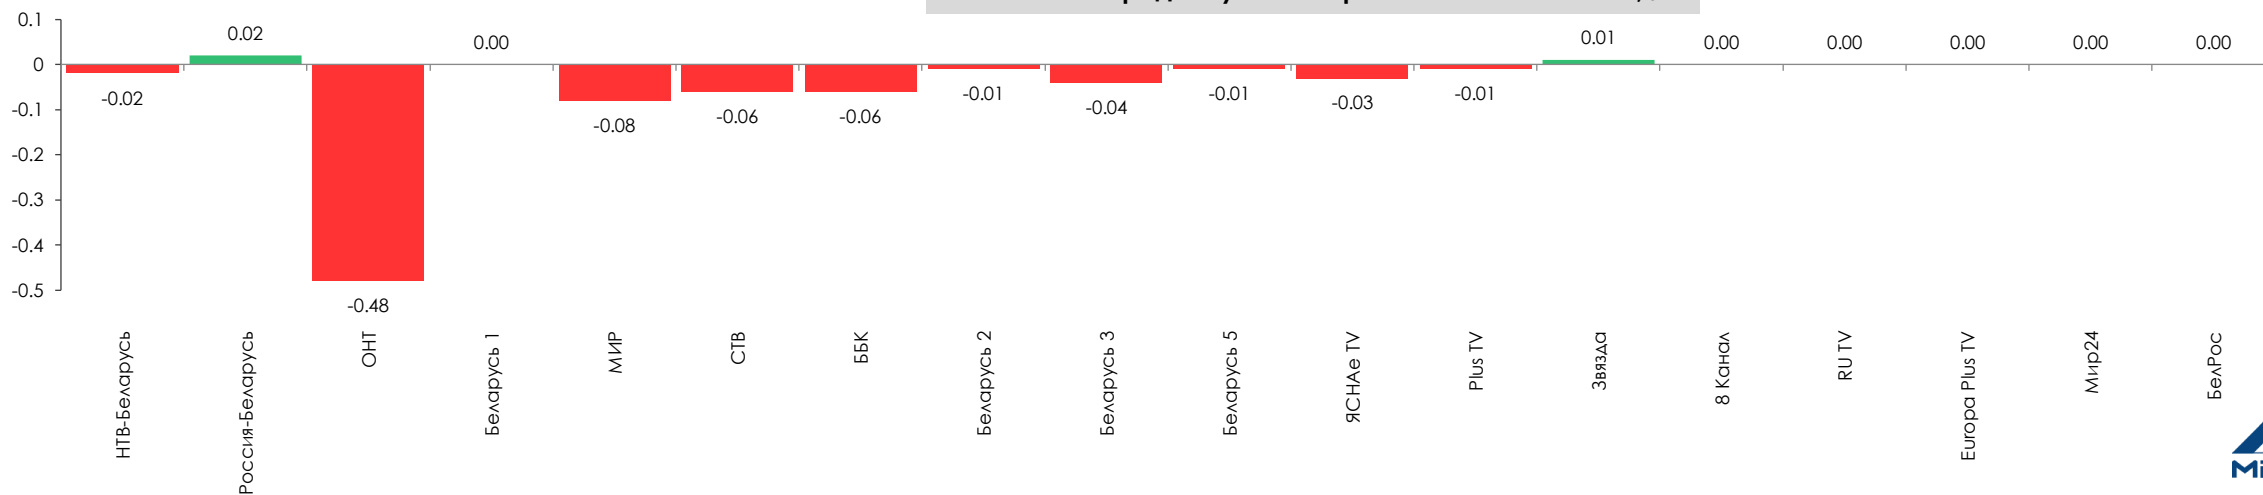

**ПОКАЗАТЕЛИ АУДИТОРИИ ТЕЛЕКАНАЛОВ
с 14 по 20 марта 2022 г.**

Показатели аудитории телеканалов с 14 по 20 марта 2022 г.

Половозрастная структура аудитории телеканалов

Пол, %

Возрастные группы, %

Показатели аудитории телеканалов с 14 по 20 марта 2022 г.

Среднесуточный рейтинг телеканалов, Rtg%

Изменение среднесуточного рейтинга телеканалов, %

Показатели аудитории телеканалов с 14 по 20 марта 2022 г.

Среднесуточная доля телеканалов, *Share%*

Изменение среднесуточной доли телеканалов, %