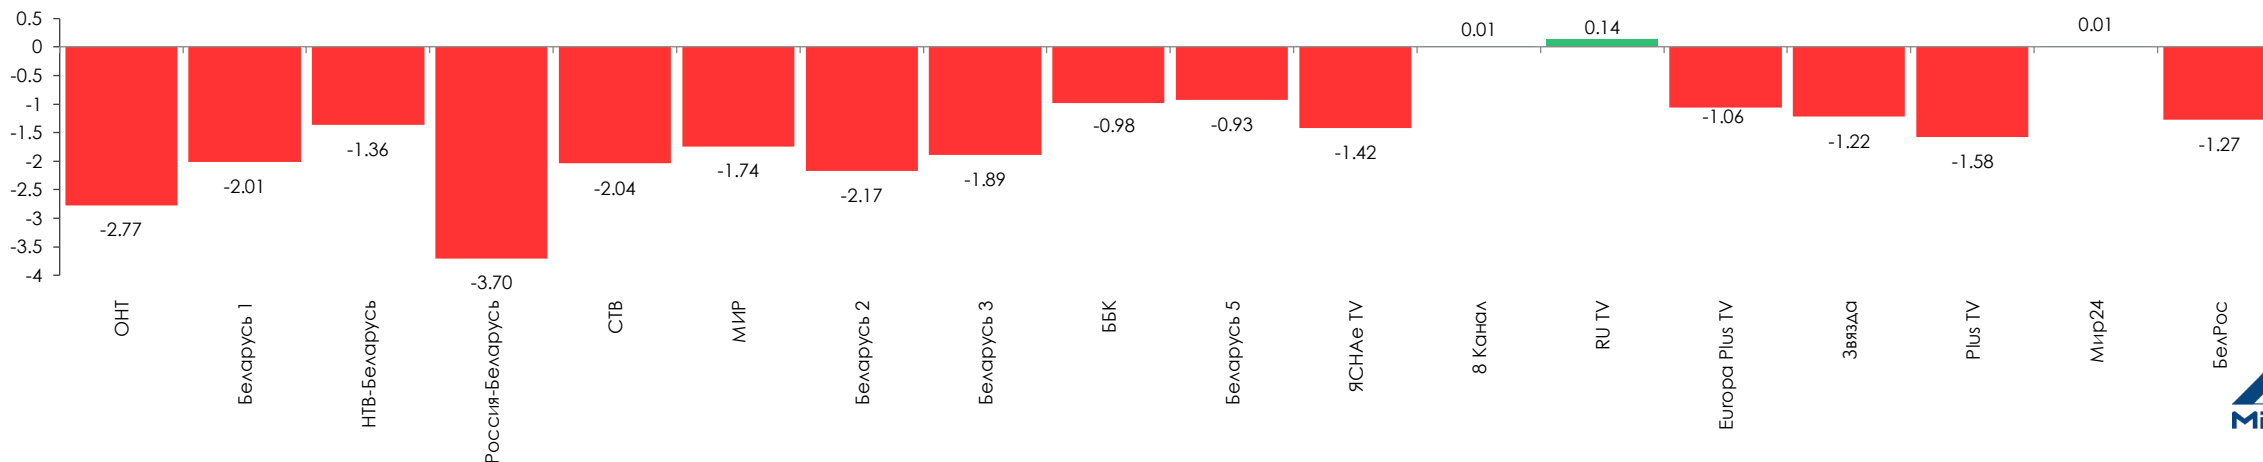

Изменение среднесуточного охвата телеканалов, %