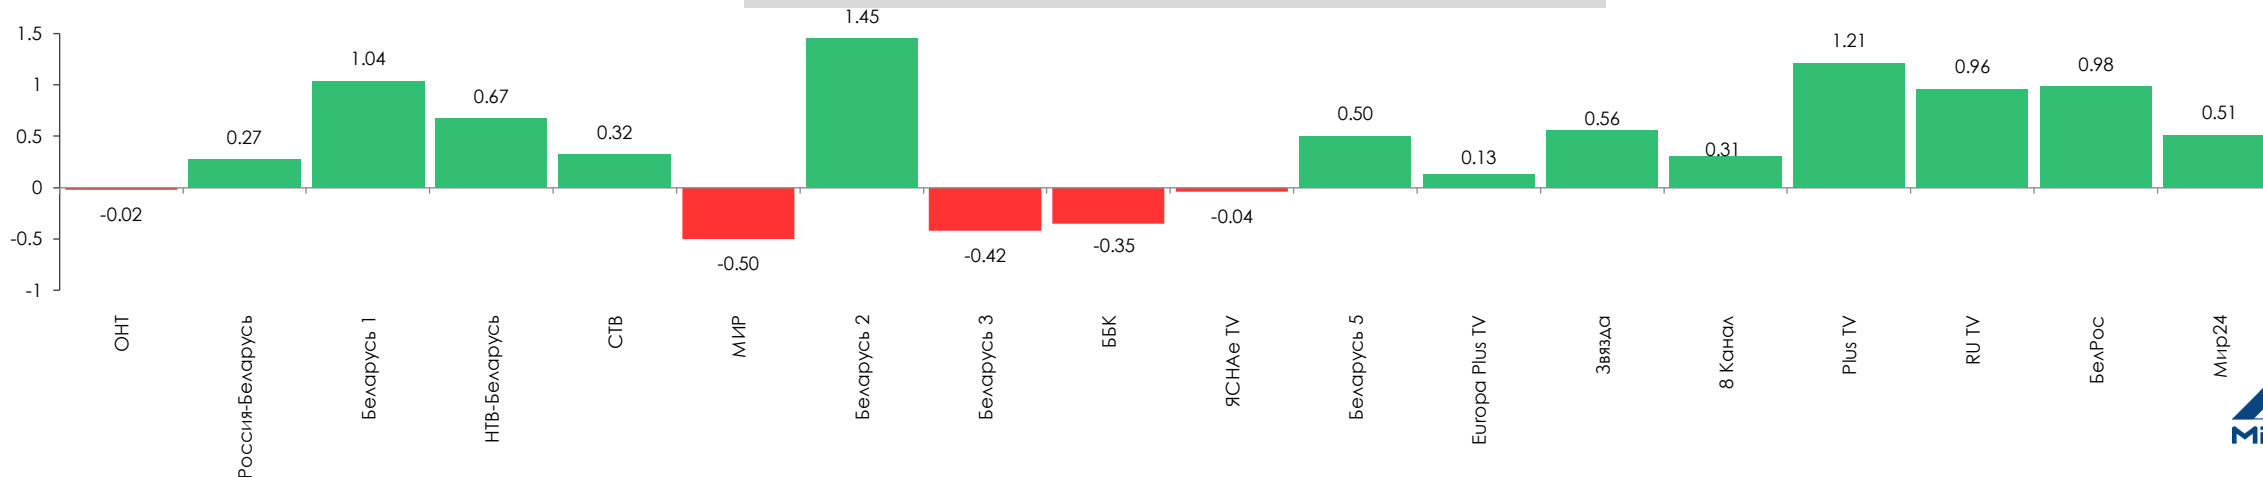

Изменение среднесуточного охвата телеканалов, %