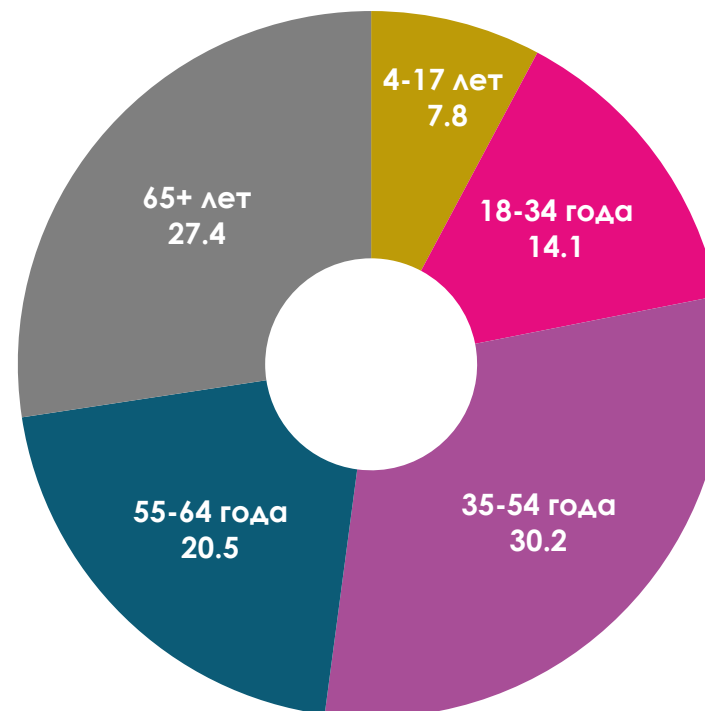

ПОКАЗАТЕЛИ АУДИТОРИИ ТЕЛЕКАНАЛОВ с 7 по 13 марта 2022 г.

Показатели аудитории телеканалов с 7 по 13 марта 2022 г.

Половозрастная структура аудитории телеканалов

Пол, %

Возрастные группы, %

Показатели аудитории телеканалов с 7 по 13 марта 2022 г.

Среднесуточный рейтинг телеканалов, Rtg%

Изменение среднесуточного рейтинга телеканалов, %

Показатели аудитории телеканалов с 7 по 13 марта 2022 г.

Среднесуточная доля телеканалов, *Share%*

Изменение среднесуточной доли телеканалов, %

Показатели аудитории телеканалов с 7 по 13 марта 2022 г.

Среднесуточный охват телеканалов, AVRch%

Изменение среднесуточного охвата телеканалов, %

Показатели аудитории телеканалов с 7 по 13 марта 2022 г.

Среднее время просмотра среди зрителей в минутах, AvAud(View)