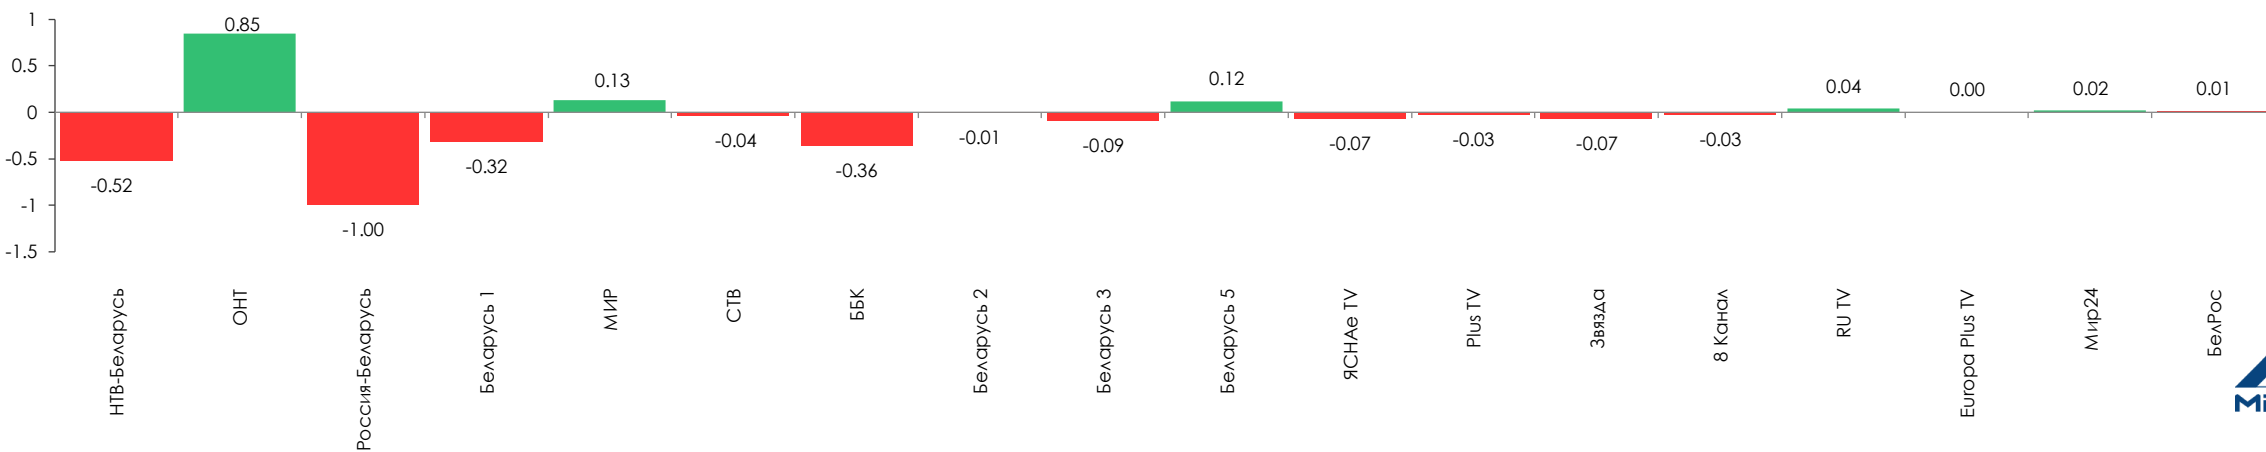

Среднесуточный рейтинг телеканалов, Rtg%

Изменение среднесуточного рейтинга телеканалов, %

Показатели аудитории телеканалов с 7 по 13 марта 2022 г.

Среднесуточная доля телеканалов, *Share%*

Изменение среднесуточной доли телеканалов, %

Показатели аудитории телеканалов с 7 по 13 марта 2022 г.

Среднесуточный охват телеканалов, AVRch%

Изменение среднесуточного охвата телеканалов, %

Показатели аудитории телеканалов с 7 по 13 марта 2022 г.

Среднее время просмотра среди зрителей в минутах, AvAud(View)