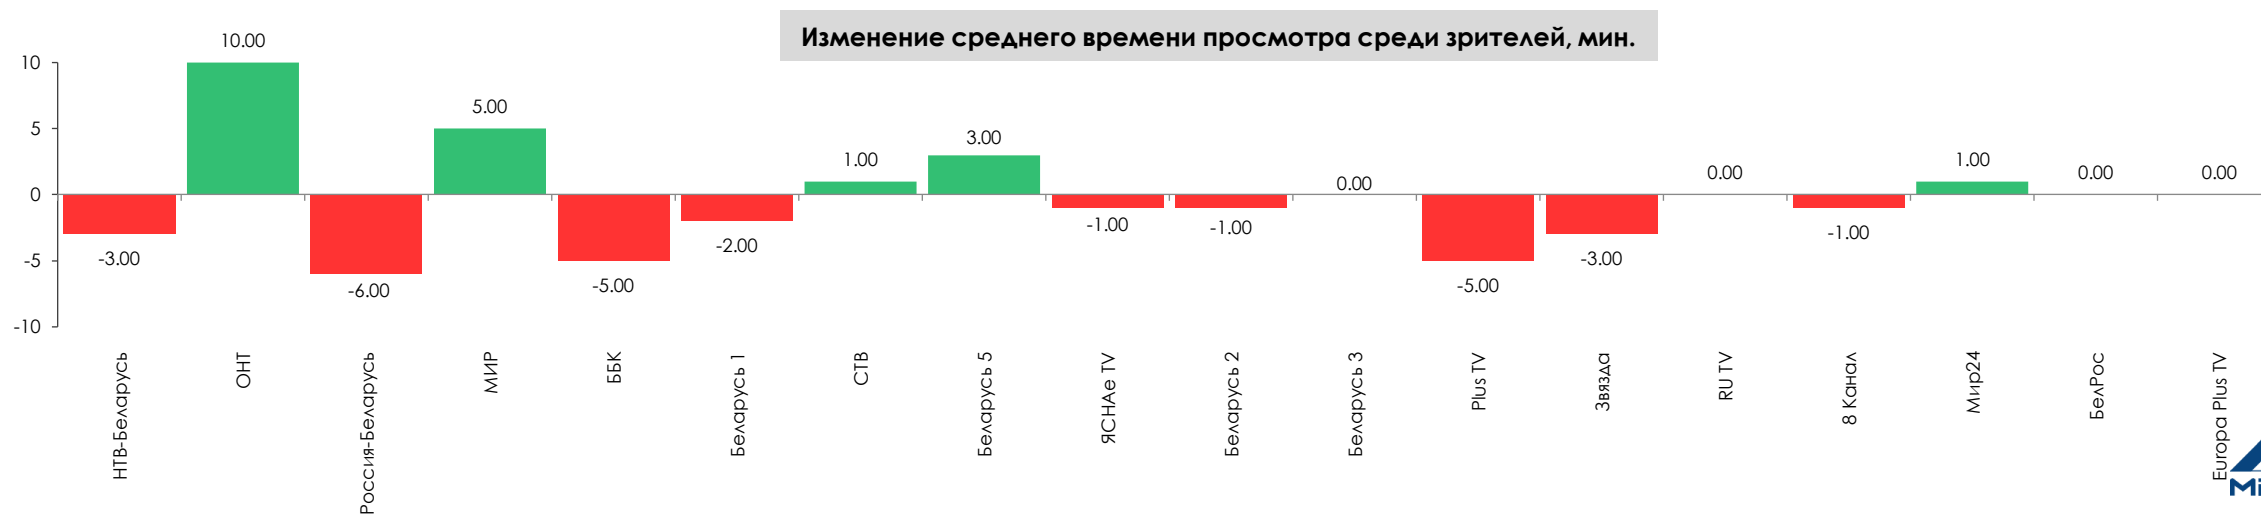

Показатели аудитории телеканалов с 7 по 13 марта 2022 г.

Среднесуточный охват телеканалов, AVRch%

Изменение среднесуточного охвата телеканалов, %

Показатели аудитории телеканалов с 7 по 13 марта 2022 г.

Среднее время просмотра среди зрителей в минутах, AvAud(View)