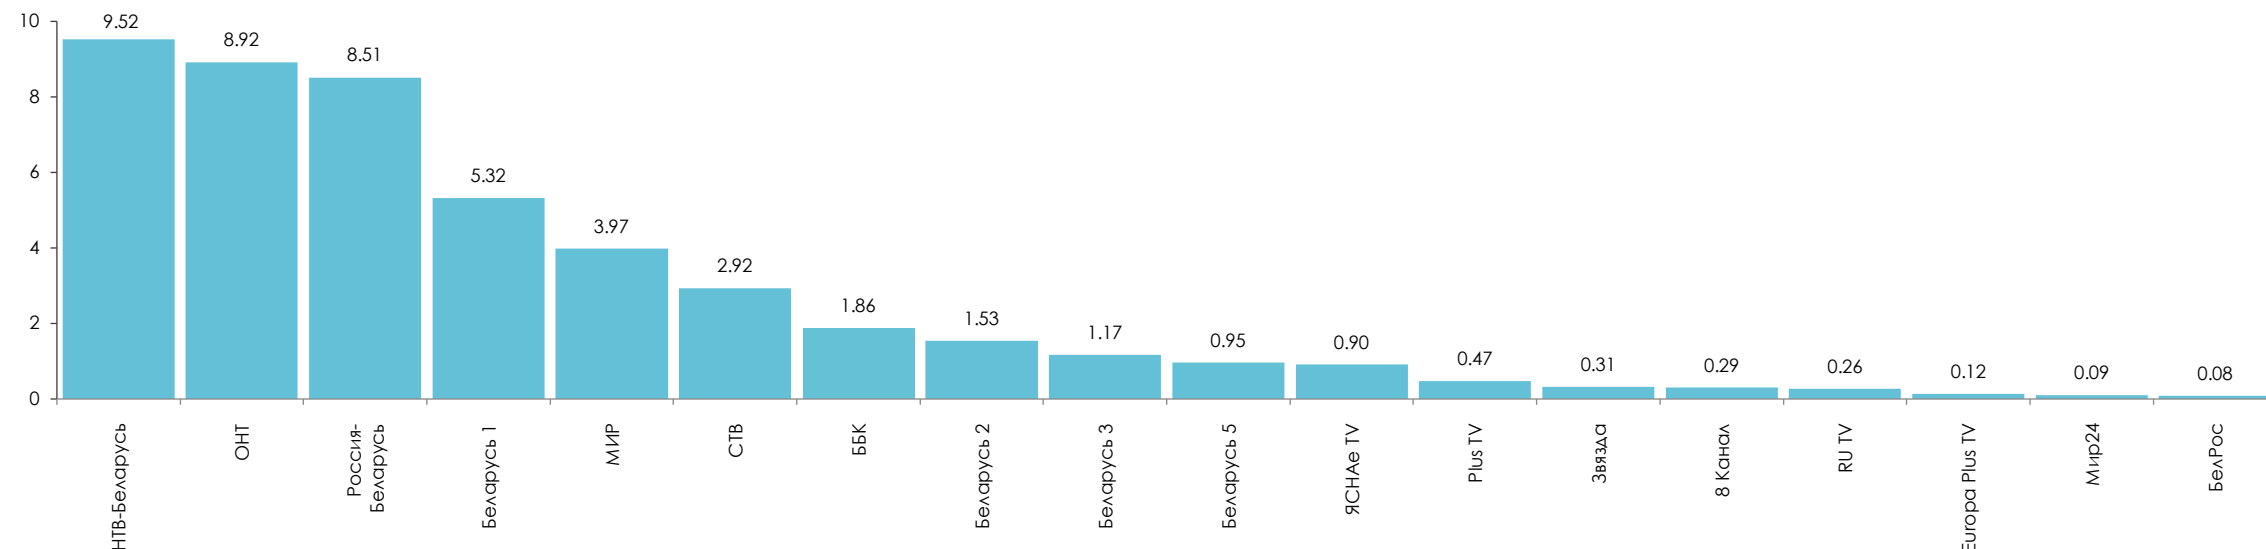

Среднесуточный рейтинг телеканалов, Rtg%

Изменение среднесуточного рейтинга телеканалов, %

Показатели аудитории телеканалов с 7 по 13 марта 2022 г.

Среднесуточная доля телеканалов, *Share%*

Изменение среднесуточной доли телеканалов, %