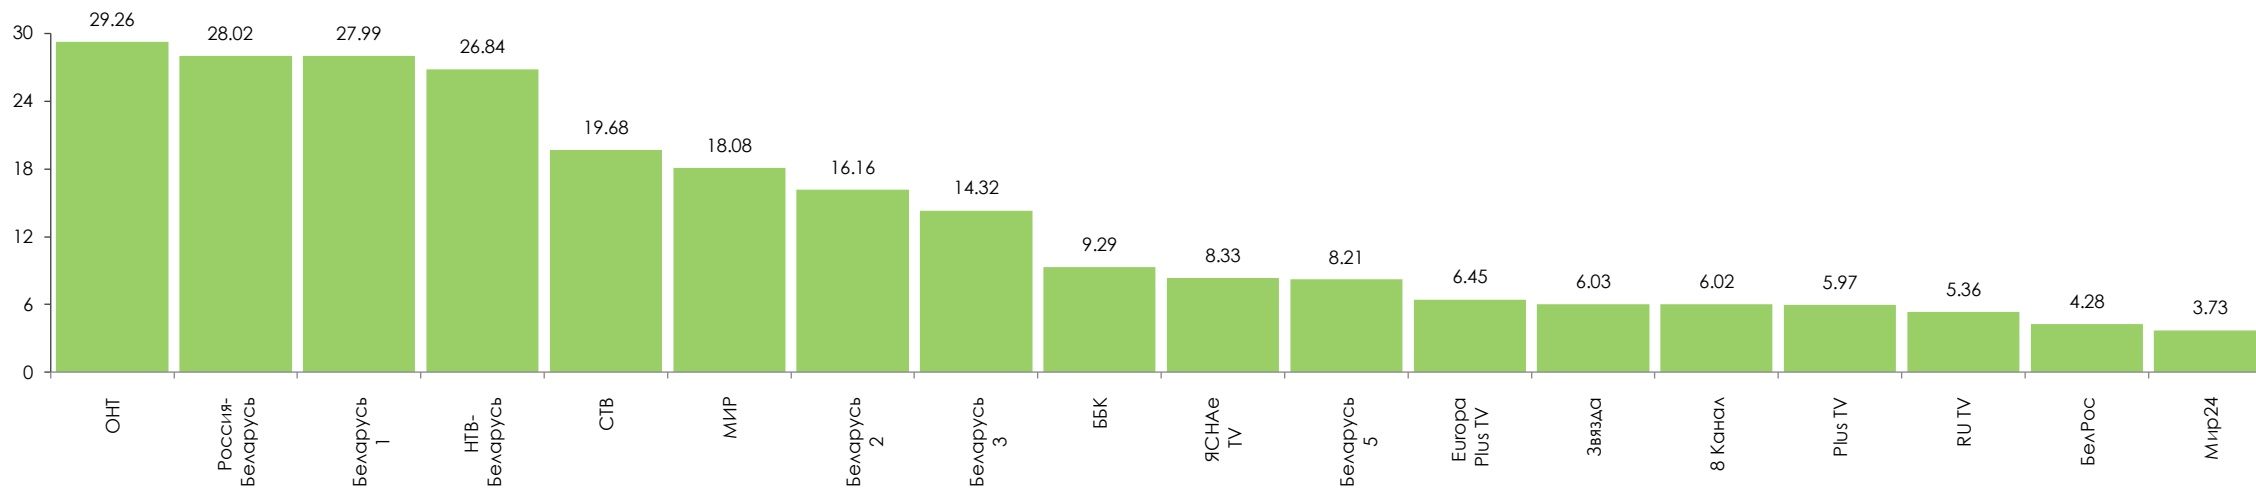

Показатели аудитории телеканалов с 7 по 13 марта 2022 г.

Среднесуточный охват телеканалов, AVRch%