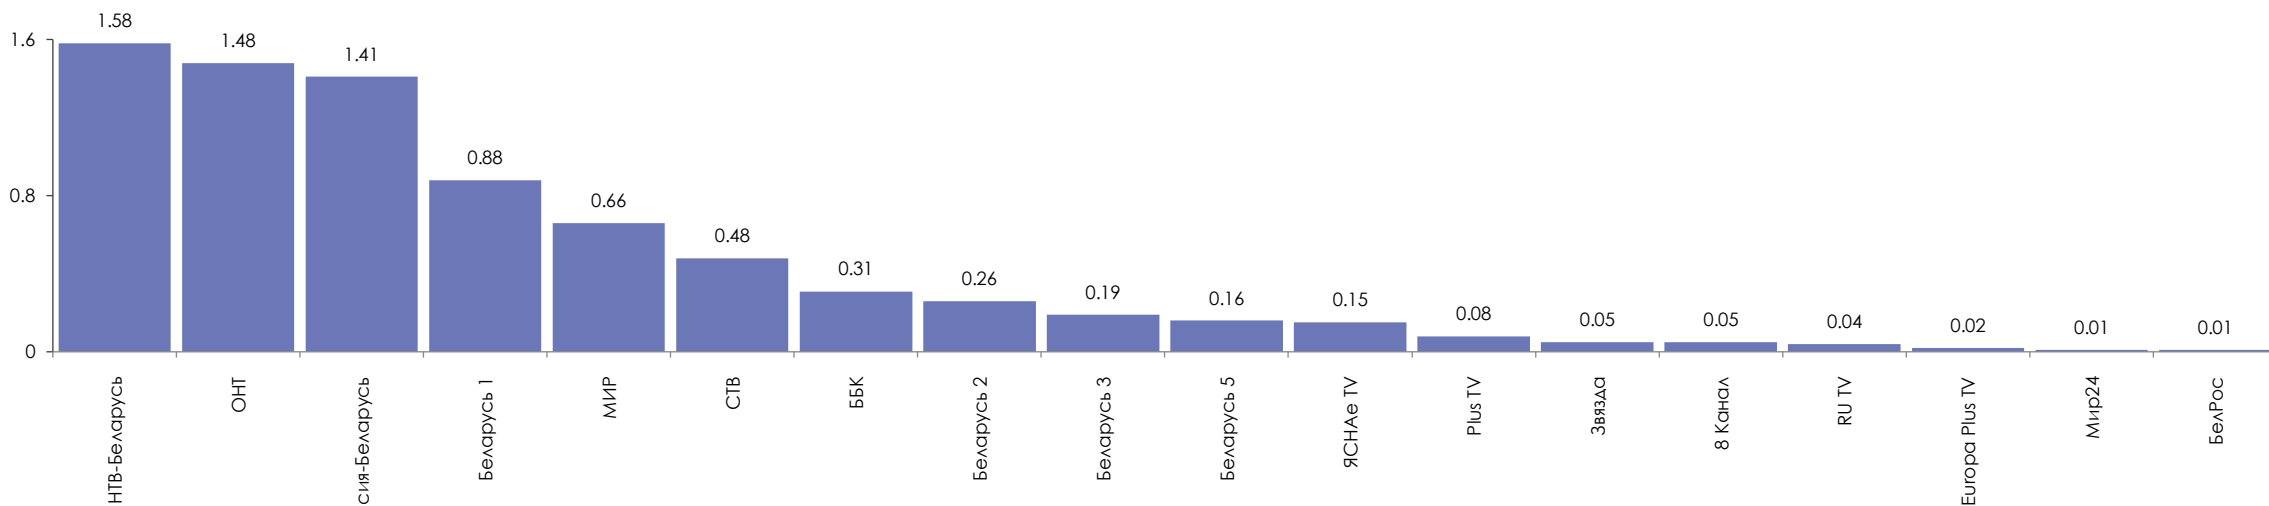

Показатели аудитории телеканалов с 7 по 13 марта 2022 г.

Среднесуточный рейтинг телеканалов, Rtg%