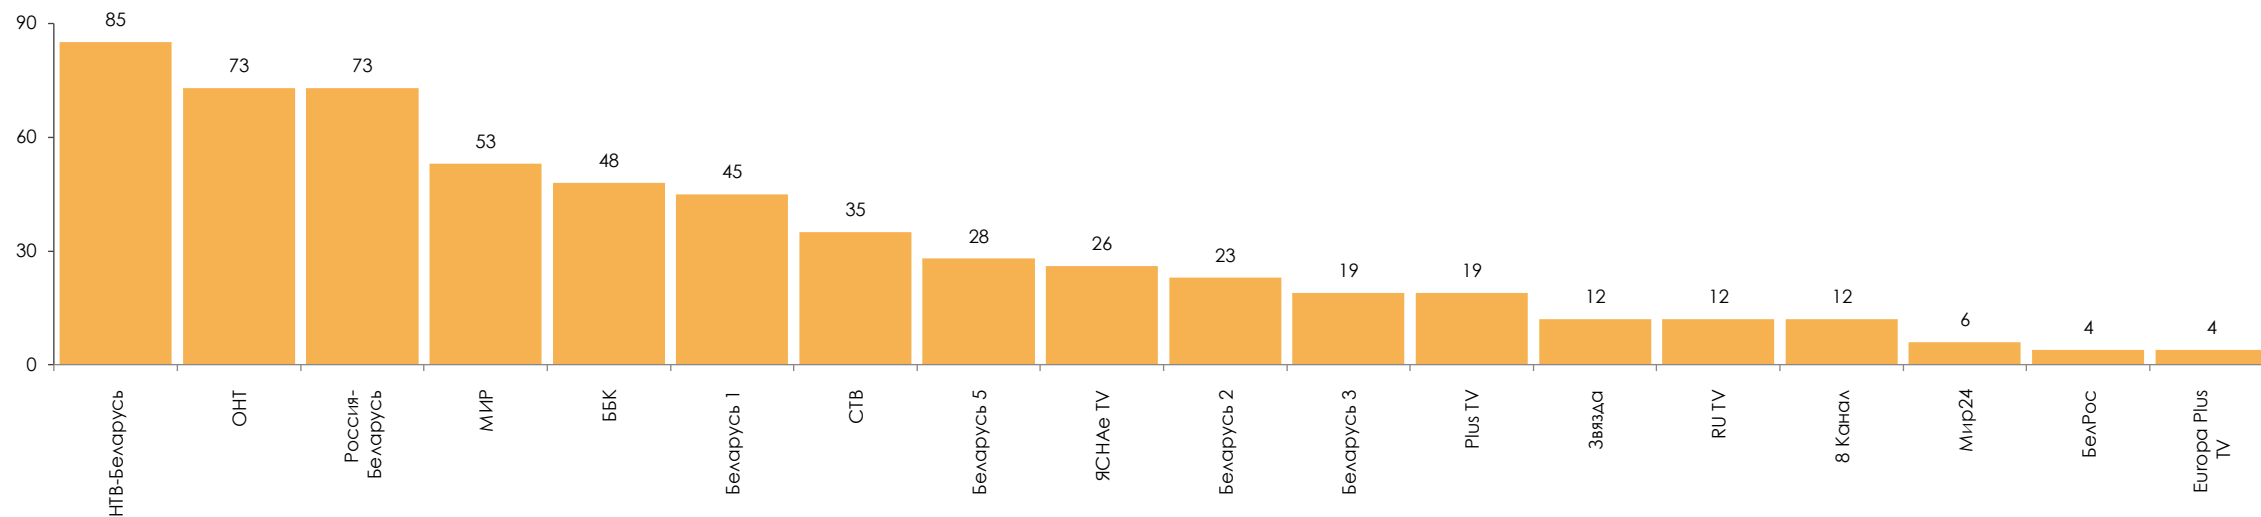

Показатели аудитории телеканалов с 7 по 13 марта 2022 г.

Среднесуточный охват телеканалов, AVRch%

Изменение среднесуточного охвата телеканалов, %

Показатели аудитории телеканалов с 7 по 13 марта 2022 г.

Среднее время просмотра среди зрителей в минутах, AvAud(View)