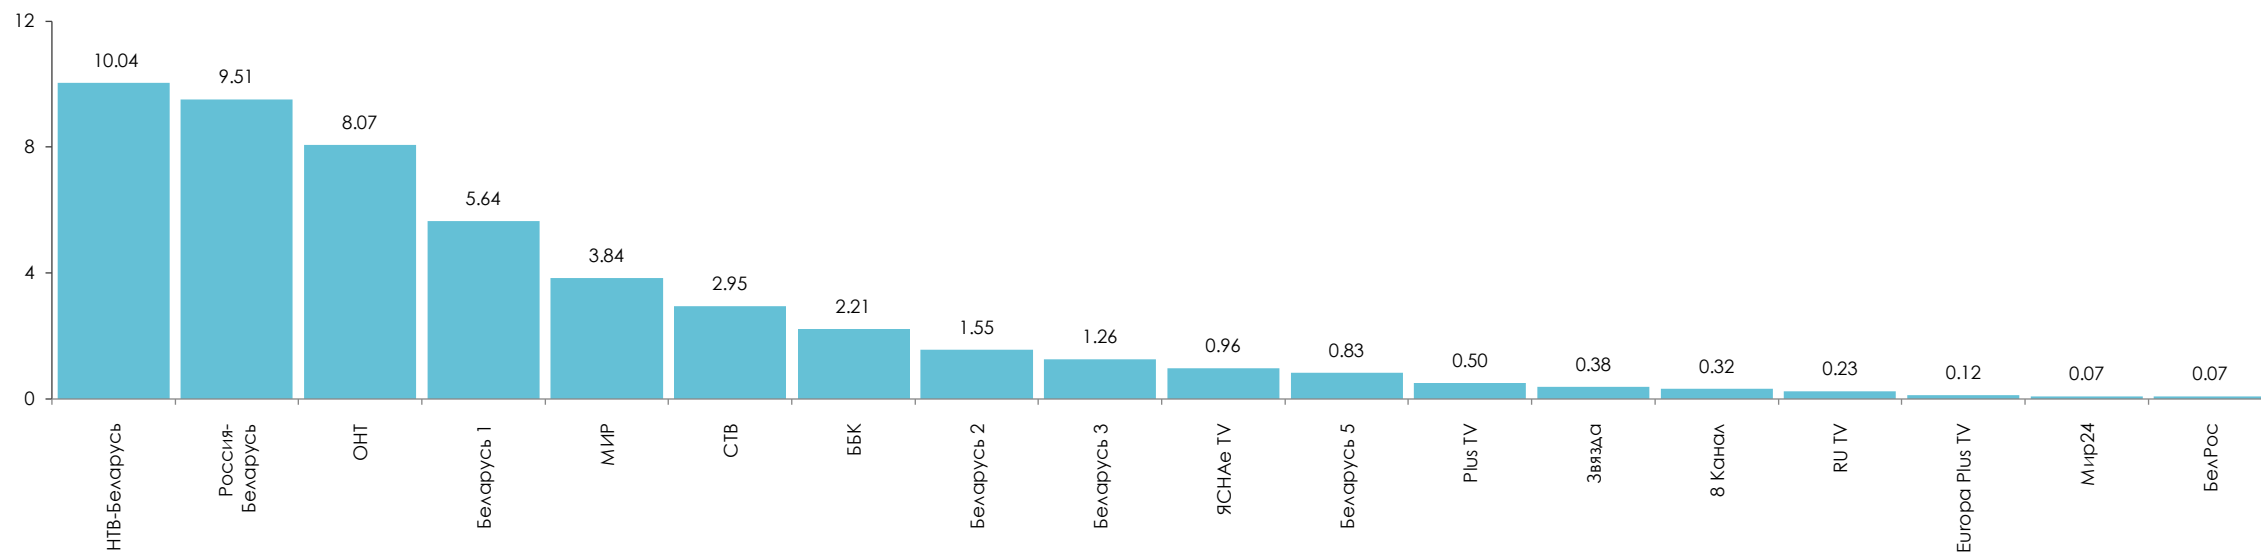

Показатели аудитории телеканалов с 28 февраля по 6 марта 2022 г.

Среднесуточный рейтинг телеканалов, Rtg%

Изменение среднесуточного рейтинга телеканалов, %

Показатели аудитории телеканалов с 28 февраля по 6 марта 2022 г.

Среднесуточная доля телеканалов, *Share%*

Изменение среднесуточной доли телеканалов, %

Показатели аудитории телеканалов с 28 февраля по 6 марта 2022 г.

Среднесуточный охват телеканалов, AVRch%

Изменение среднесуточного охвата телеканалов, %