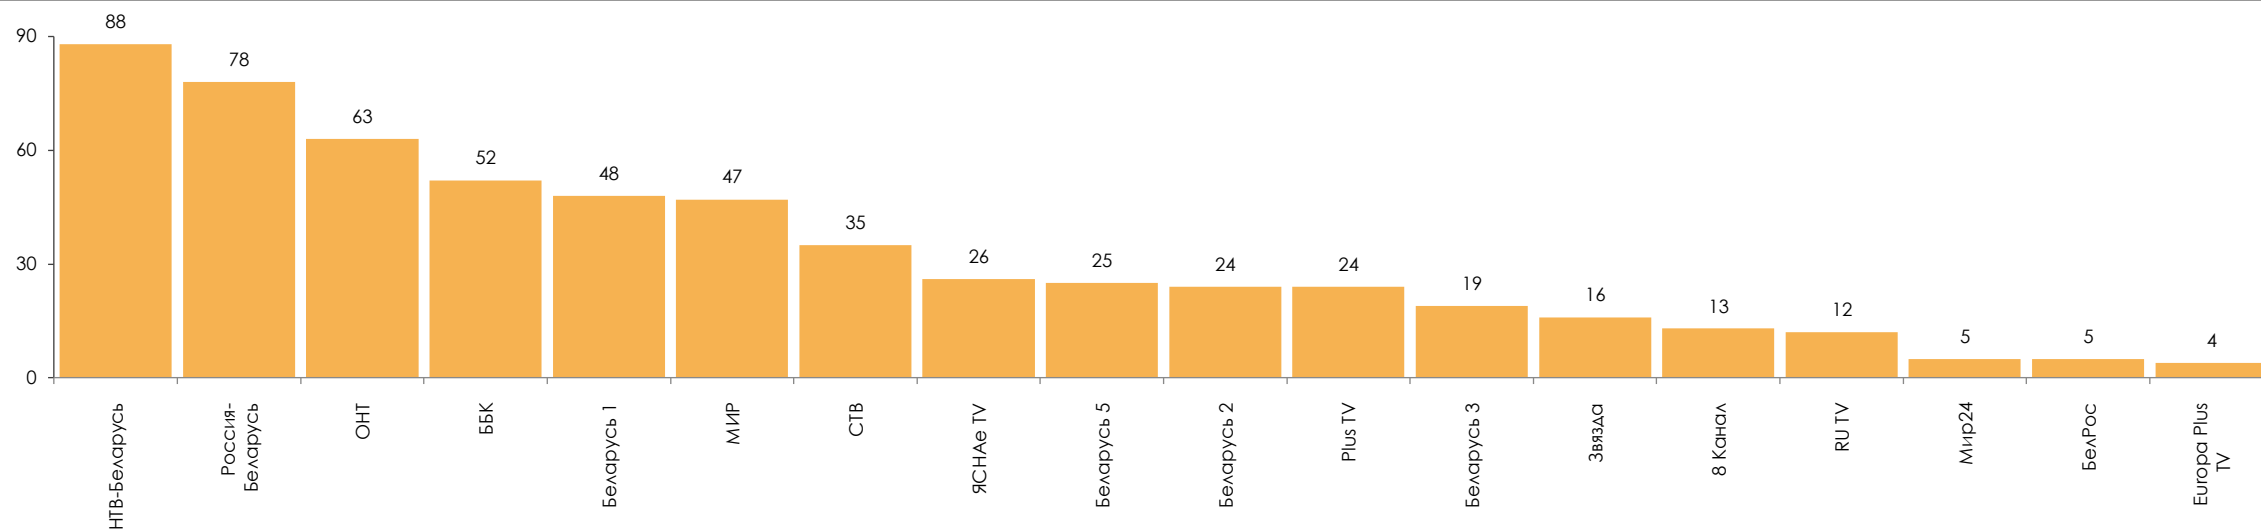

Показатели аудитории телеканалов с 28 февраля по 6 марта 2022 г.

Среднее время просмотра среди зрителей в минутах, AvAud(View)