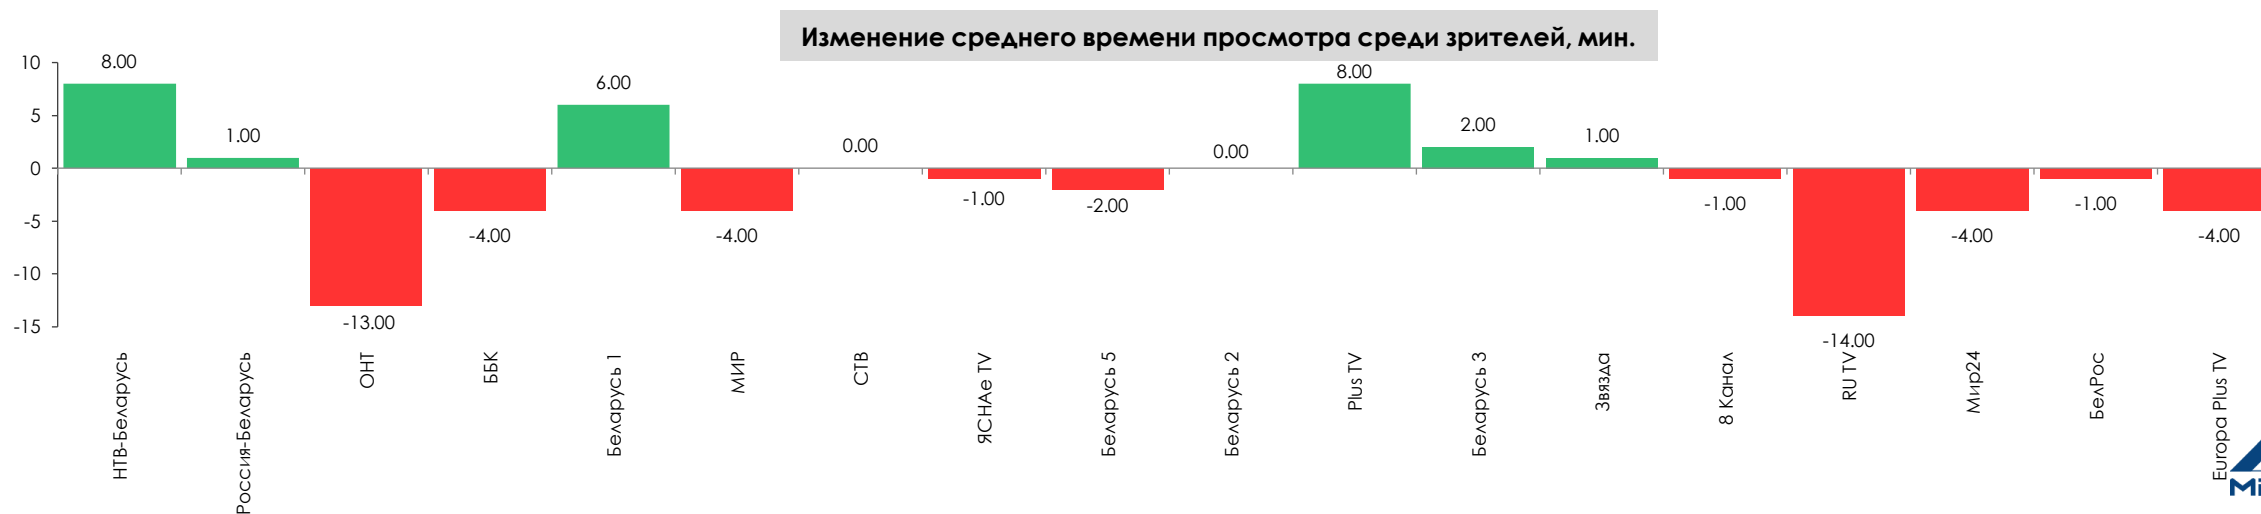

Показатели аудитории телеканалов с 28 февраля по 6 марта 2022 г.

Среднее время просмотра среди зрителей в минутах, AvAud(View)