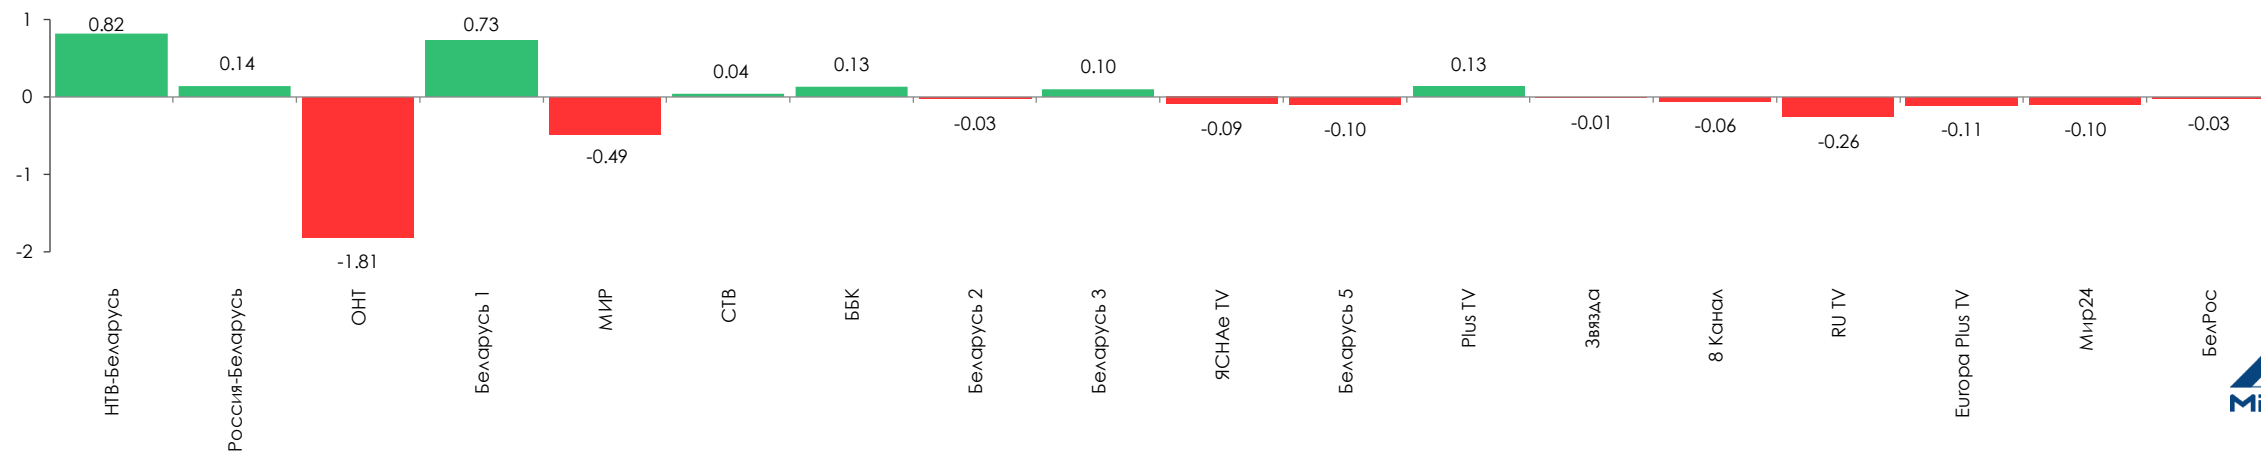

Показатели аудитории телеканалов с 28 февраля по 6 марта 2022 г.

Среднесуточный рейтинг телеканалов, Rtg%

Изменение среднесуточного рейтинга телеканалов, %

Показатели аудитории телеканалов с 28 февраля по 6 марта 2022 г.

Среднесуточная доля телеканалов, *Share%*

Изменение среднесуточной доли телеканалов, %

Показатели аудитории телеканалов с 28 февраля по 6 марта 2022 г.

Среднесуточный охват телеканалов, AVRch%

Изменение среднесуточного охвата телеканалов, %