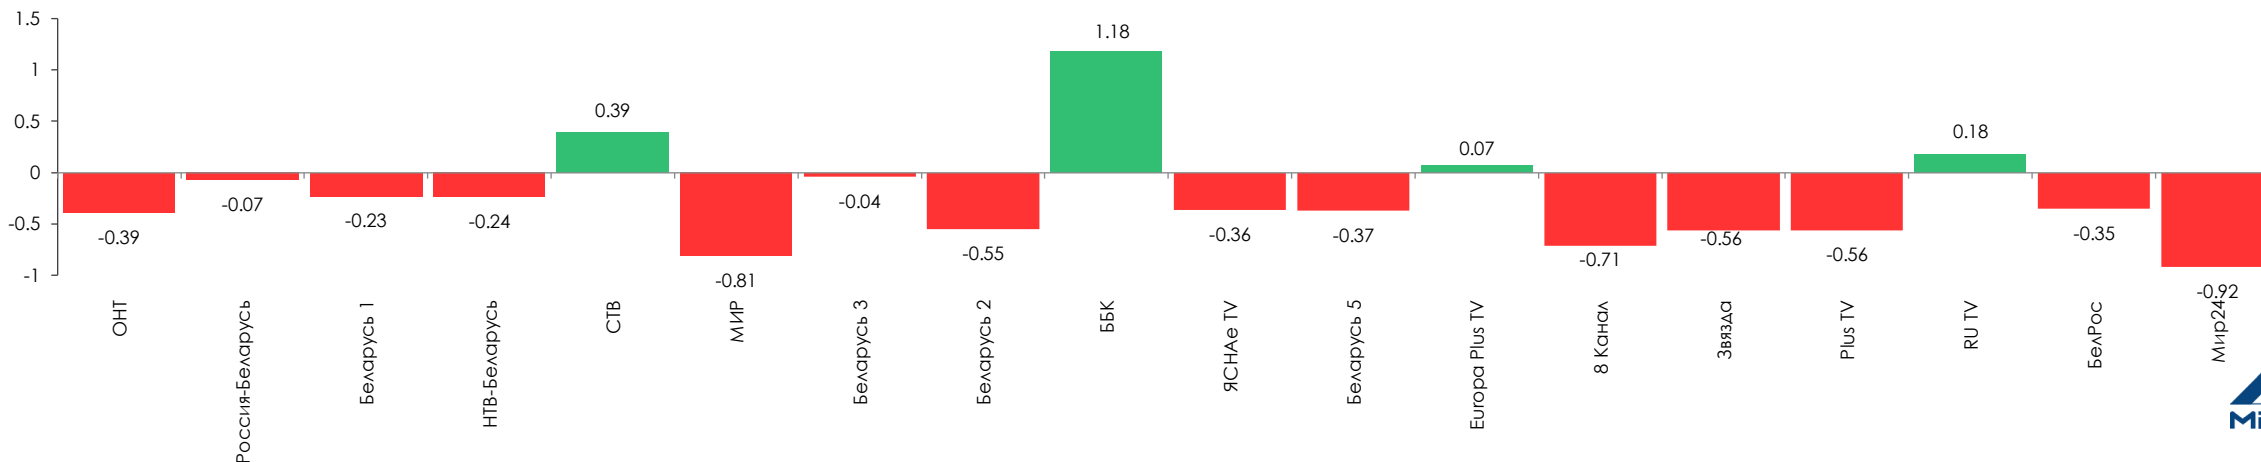

Среднесуточная доля телеканалов, *Share%*

Изменение среднесуточной доли телеканалов, %

Показатели аудитории телеканалов с 28 февраля по 6 марта 2022 г.

Среднесуточный охват телеканалов, AVRch%

Изменение среднесуточного охвата телеканалов, %

Программа	Канал	Дата	Начало	Окончание	Рейтинг %
Сегодня (19:00)	НТВ-Беларусь	28.02.2022	19:00:07	19:55:45	6.92
Вести (17:00)	Россия-Беларусь	28.02.2022	16:59:46	17:30:04	6.1
Наши новости (20:30)	ОНТ	01.03.2022	20:30:09	21:28:04	5.61
Понятная политика	Беларусь 1	28.02.2022	21:56:14	22:17:18	3.77
Новости 24 часа (19:30)	СТВ	01.03.2022	19:29:48	20:23:30	2.07
Дела судебные. Новые истории	МИР	02.03.2022	15:03:36	15:58:19	1.87
Слепая	Беларусь 2	01.03.2022	20:39:54	21:07:09	1.77
Долгая дорога в дюнах	Беларусь 3	06.03.2022	22:15:10	23:25:20	1.06
Хоккей. КХЛ. 2021-2022	Беларусь 5	06.03.2022	17:10:49	19:42:15	0.76
Эшелон	Звезда	01.03.2022	14:24:50	15:08:28	0.52
НIT NON STOP	Europa Plus TV	06.03.2022	15:03:58	16:00:42	0.4
Карaoke	RU TV	05.03.2022	19:03:51	19:56:55	0.27