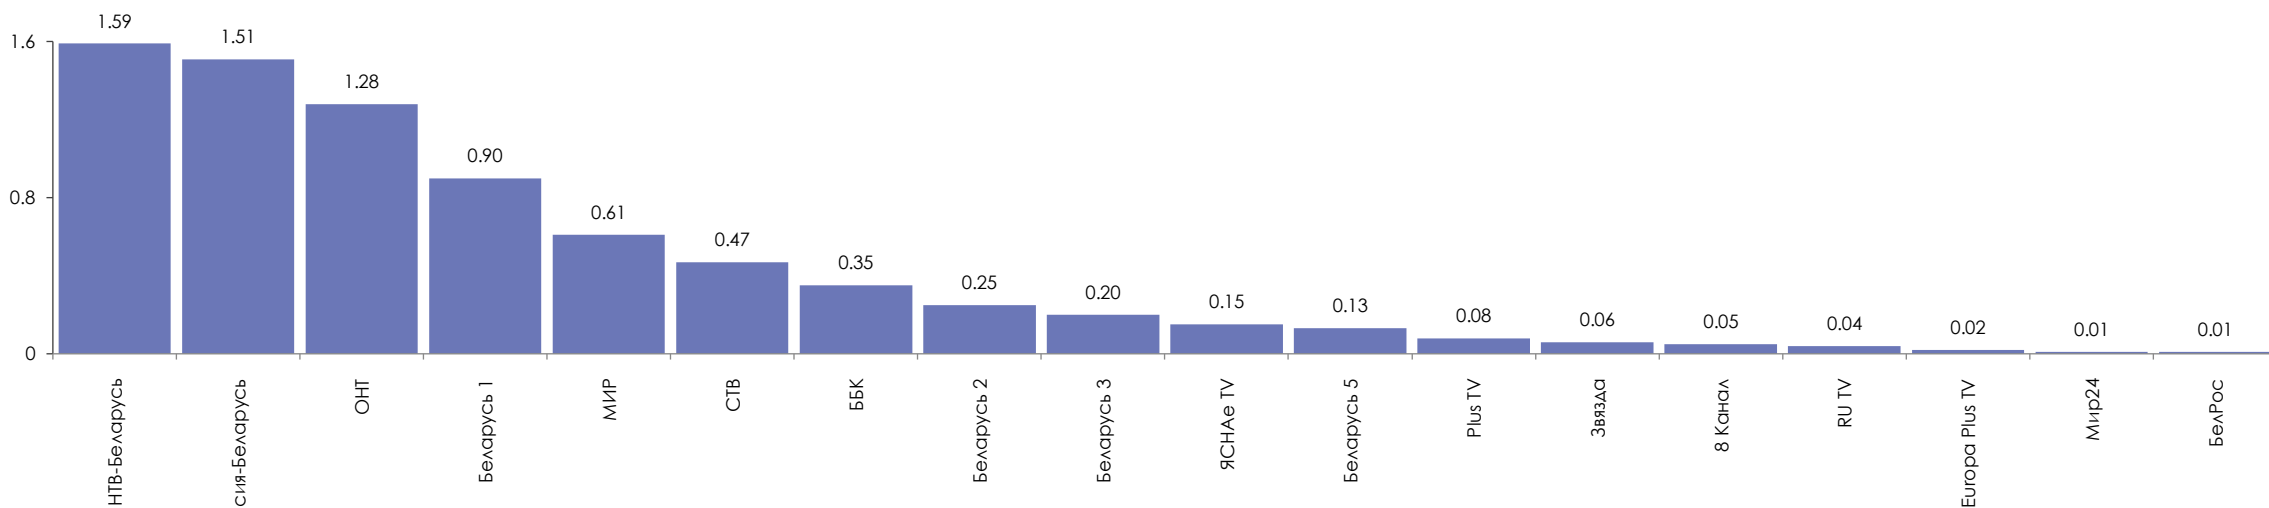

Показатели аудитории телеканалов с 28 февраля по 6 марта 2022 г.

Среднесуточный рейтинг телеканалов, Rtg%