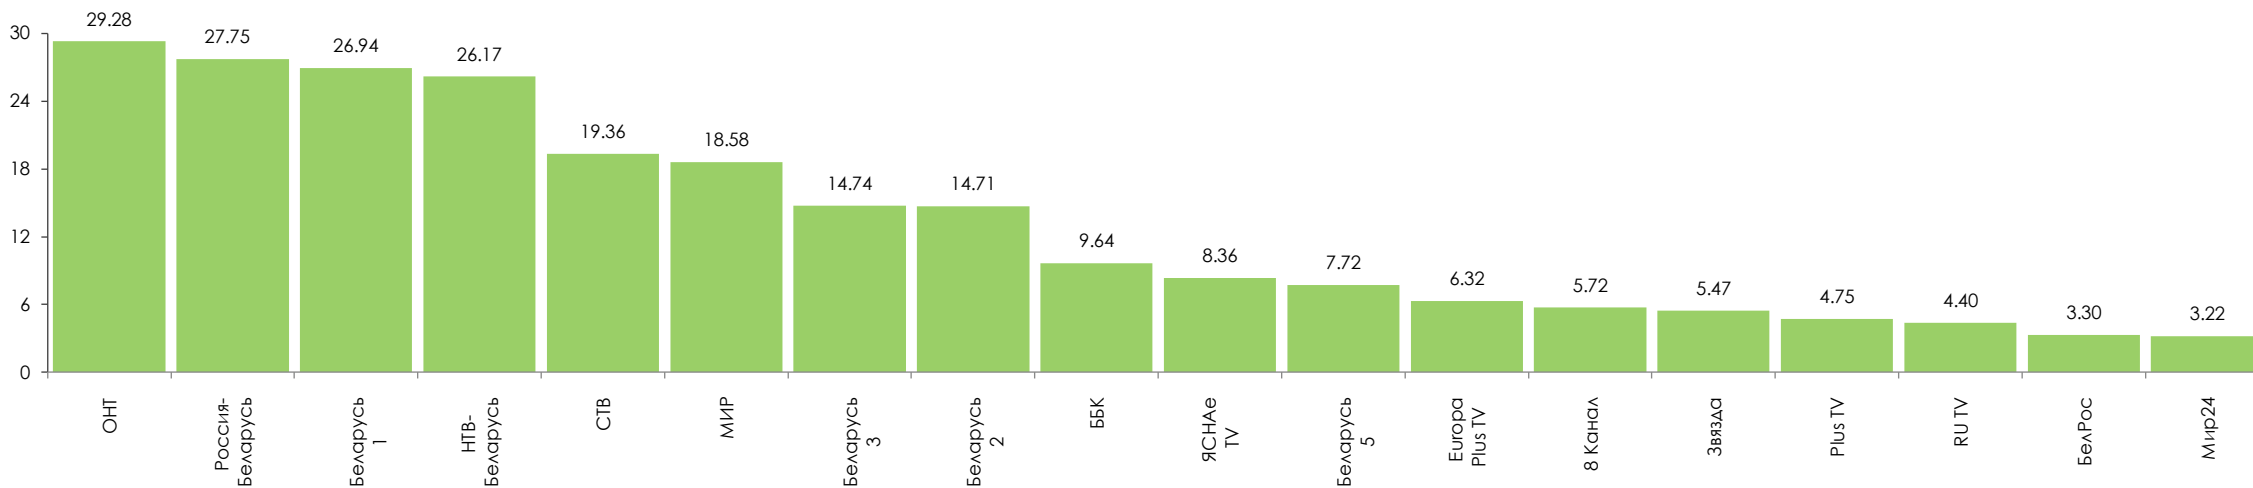

Среднесуточная доля телеканалов, *Share%*

Изменение среднесуточной доли телеканалов, %

Показатели аудитории телеканалов с 28 февраля по 6 марта 2022 г.

Среднесуточный охват телеканалов, AVRch%

Изменение среднесуточного охвата телеканалов, %

Программа	Канал	Дата	Начало	Окончание	Рейтинг %
Сегодня (19:00)	НТВ-Беларусь	28.02.2022	19:00:07	19:55:45	6.92
Вести (17:00)	Россия-Беларусь	28.02.2022	16:59:46	17:30:04	6.1
Наши новости (20:30)	ОНТ	01.03.2022	20:30:09	21:28:04	5.61
Понятная политика	Беларусь 1	28.02.2022	21:56:14	22:17:18	3.77
Новости 24 часа (19:30)	СТВ	01.03.2022	19:29:48	20:23:30	2.07
Дела судебные. Новые истории	МИР	02.03.2022	15:03:36	15:58:19	1.87
Слепая	Беларусь 2	01.03.2022	20:39:54	21:07:09	1.77
Долгая дорога в дюнах	Беларусь 3	06.03.2022	22:15:10	23:25:20	1.06
Хоккей. КХЛ. 2021-2022	Беларусь 5	06.03.2022	17:10:49	19:42:15	0.76
Эшелон	Звезда	01.03.2022	14:24:50	15:08:28	0.52
НIT NON STOP	Europa Plus TV	06.03.2022	15:03:58	16:00:42	0.4
Карaoke	RU TV	05.03.2022	19:03:51	19:56:55	0.27