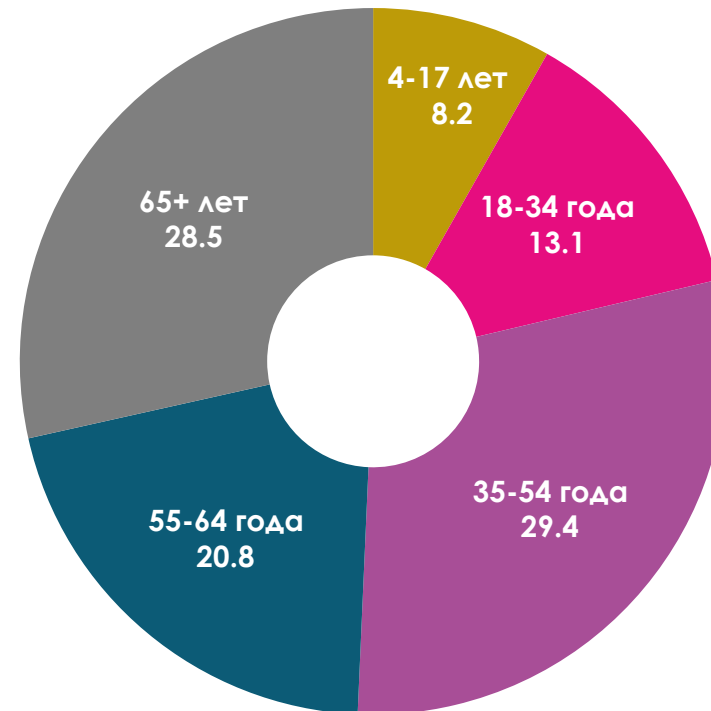

**ПОКАЗАТЕЛИ АУДИТОРИИ ТЕЛЕКАНАЛОВ
с 28 февраля по 6 марта 2022 г.**

Показатели аудитории телеканалов с 28 февраля по 6 марта 2022 г.

Половозрастная структура аудитории телеканалов

Пол, %

Возрастные группы, %

Показатели аудитории телеканалов с 28 февраля по 6 марта 2022 г.

Среднесуточный рейтинг телеканалов, Rtg%

Изменение среднесуточного рейтинга телеканалов, %

Показатели аудитории телеканалов с 28 февраля по 6 марта 2022 г.