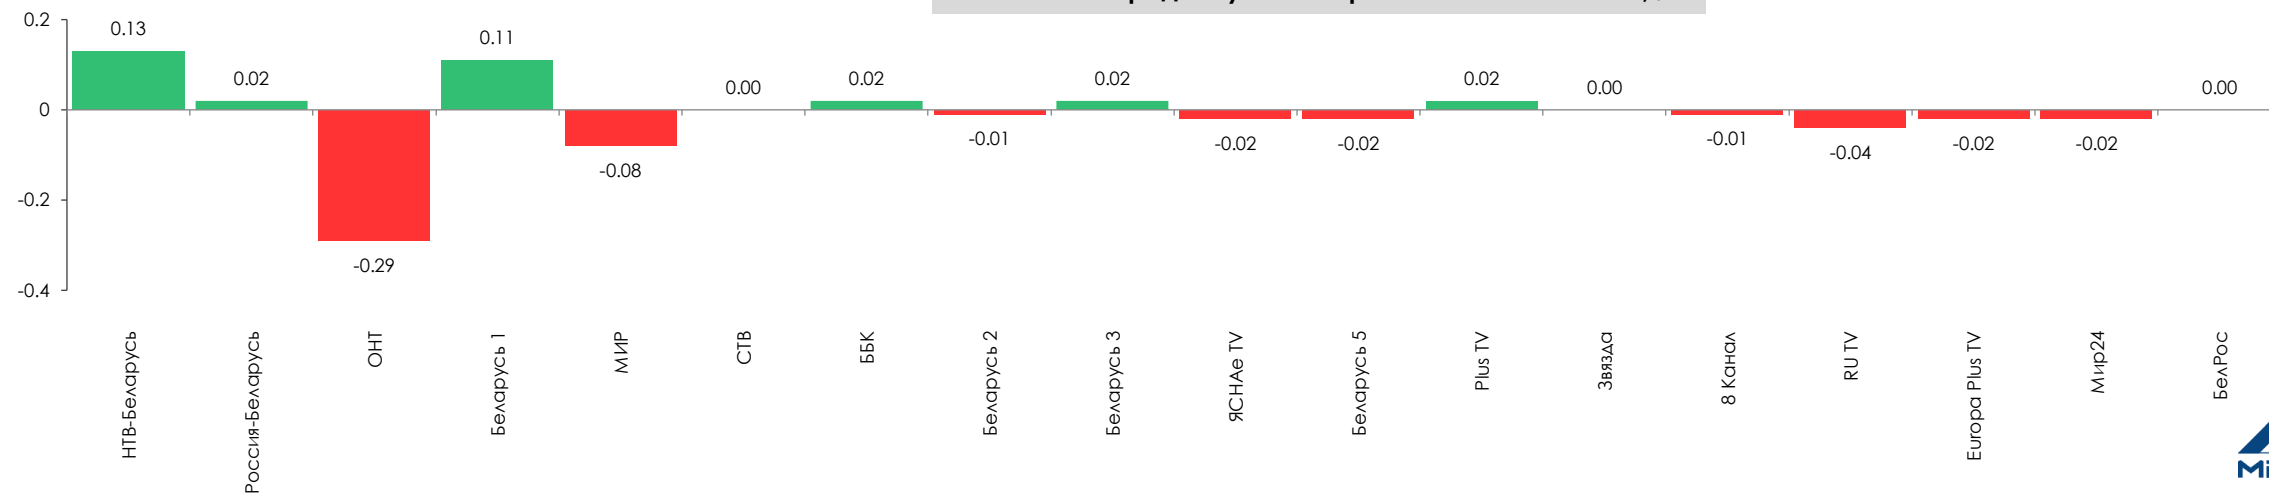

Изменение среднесуточного рейтинга телеканалов, %