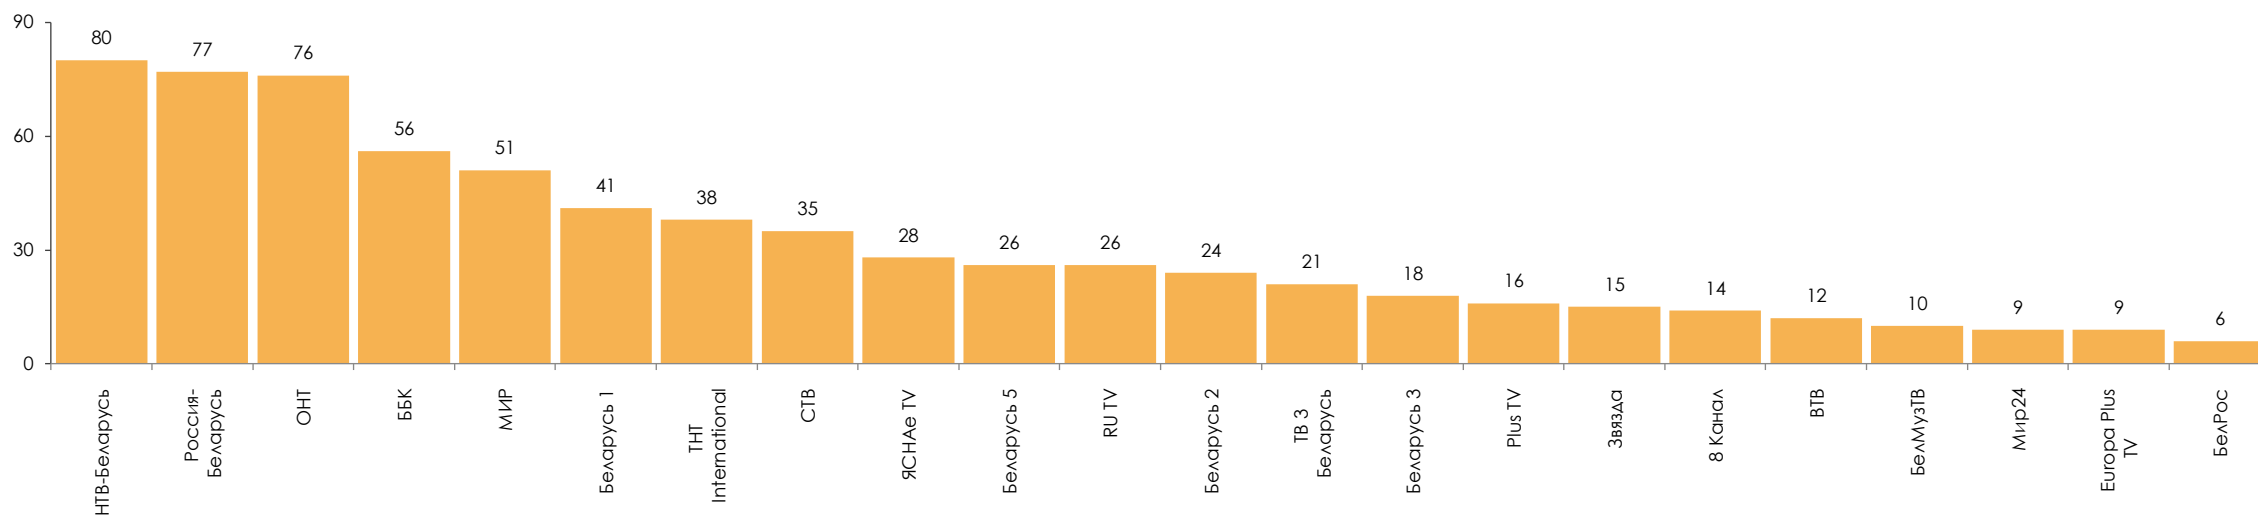

Показатели аудитории телеканалов с 21 по 27 февраля 2022 г.

Среднее время просмотра среди зрителей в минутах, AvAud(View)

Изменение среднего времени просмотра среди зрителей, мин.