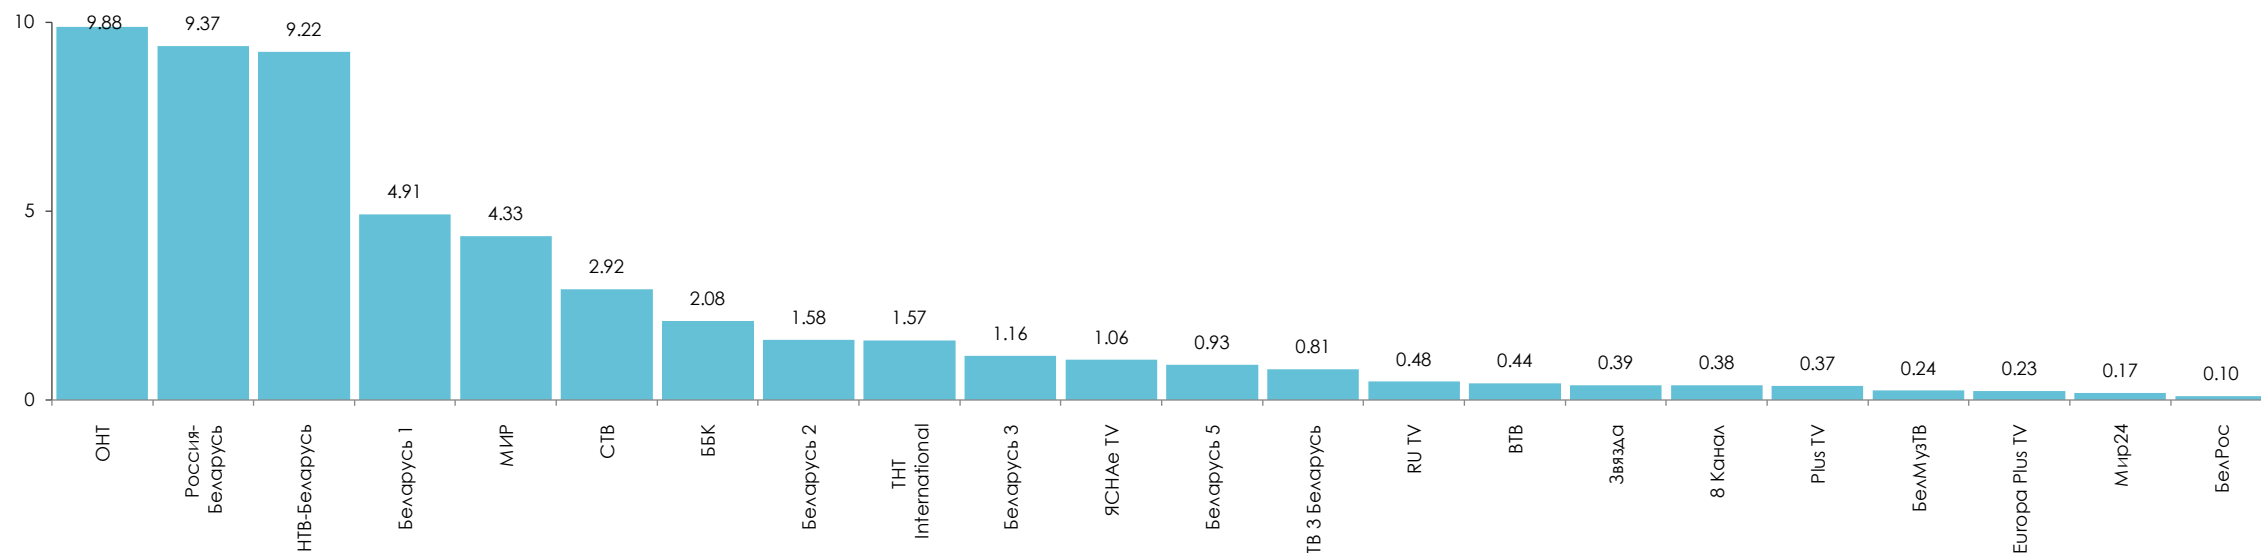

Показатели аудитории телеканалов с 21 по 27 февраля 2022 г.

Среднесуточная доля телеканалов, Share%