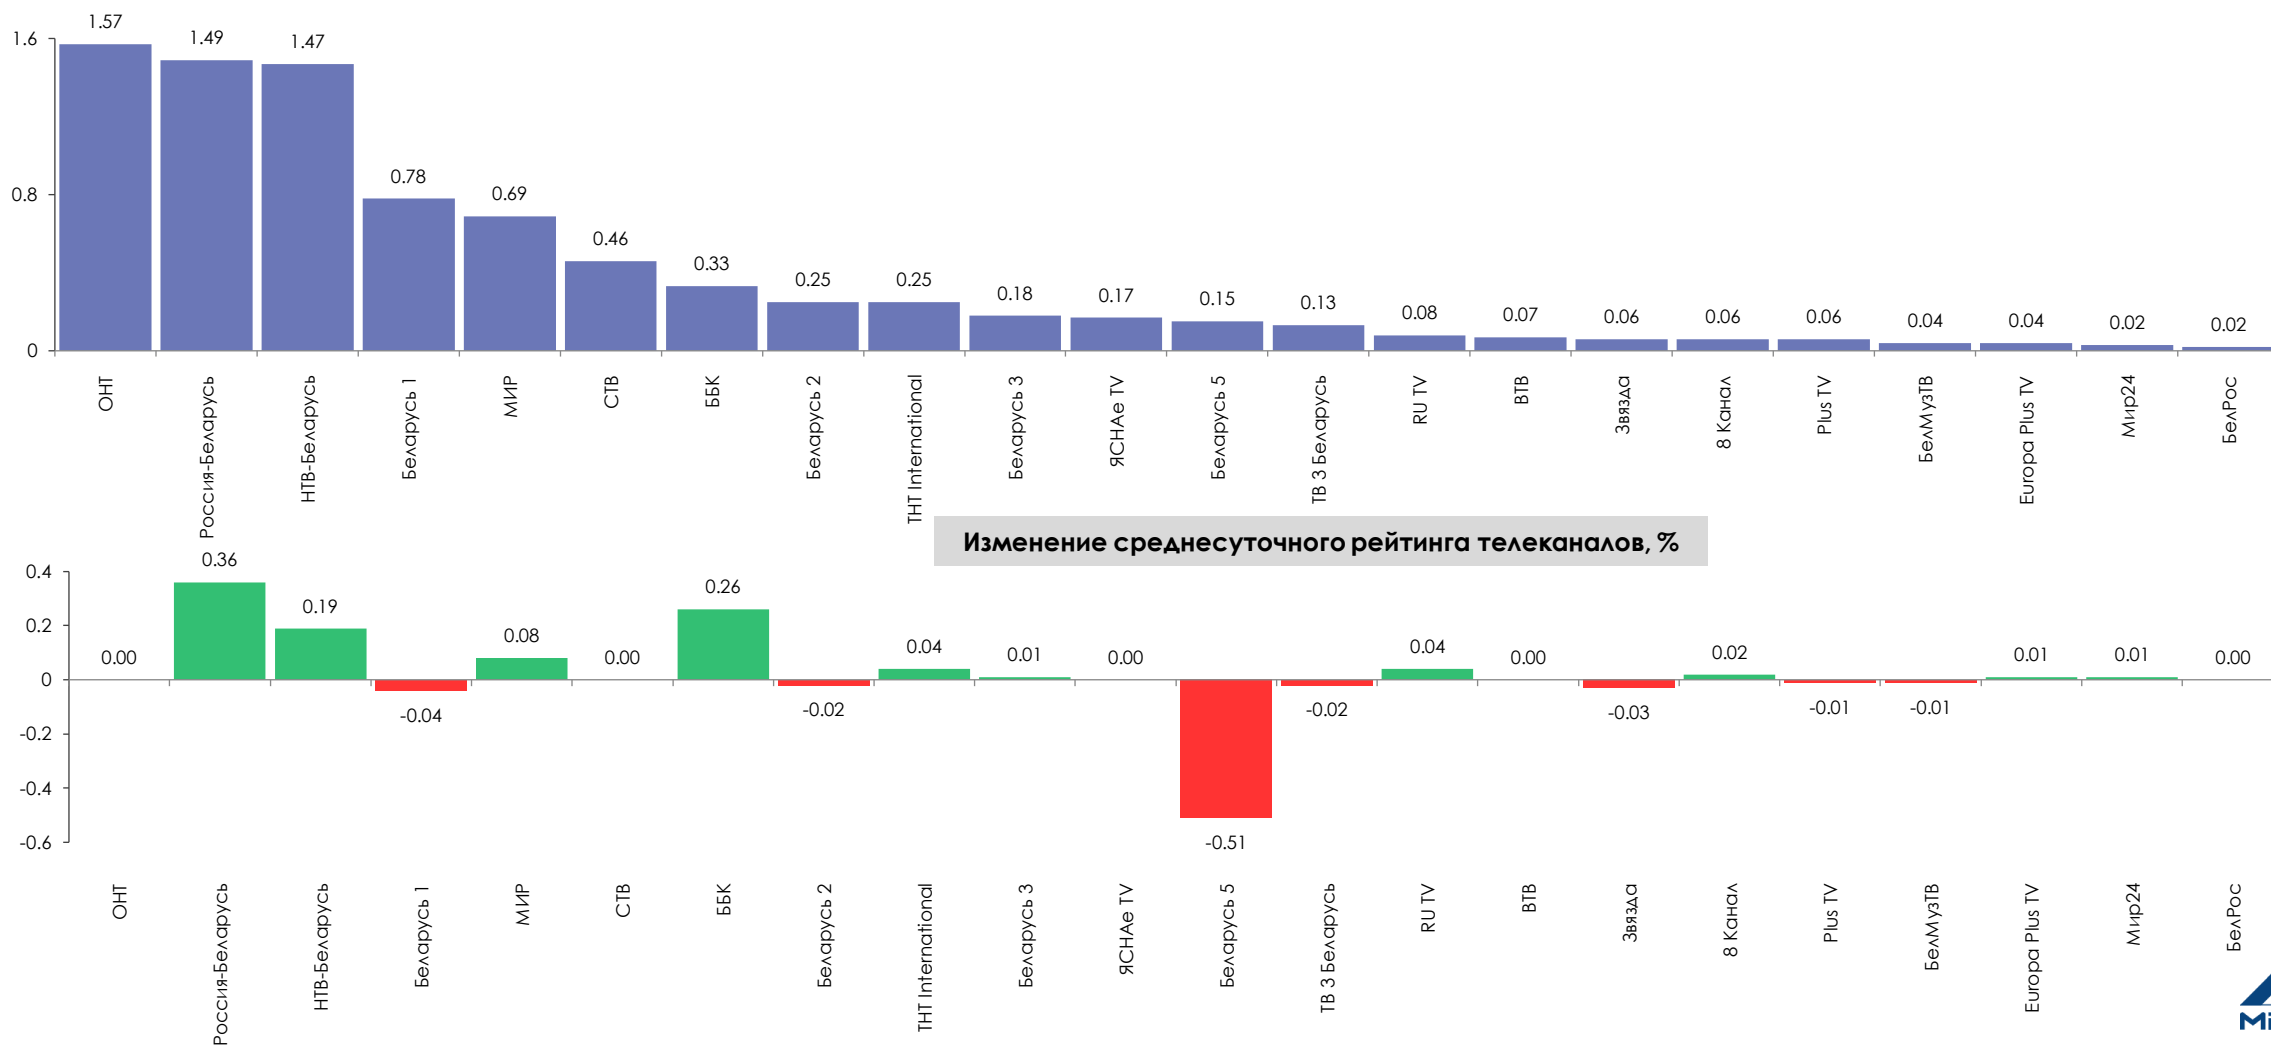

## Половозрастная структура аудитории телеканалов

Пол, %

Возрастные группы, %

# Показатели аудитории телеканалов с 21 по 27 февраля 2022 г.

## Среднесуточный рейтинг телеканалов, Rtg%