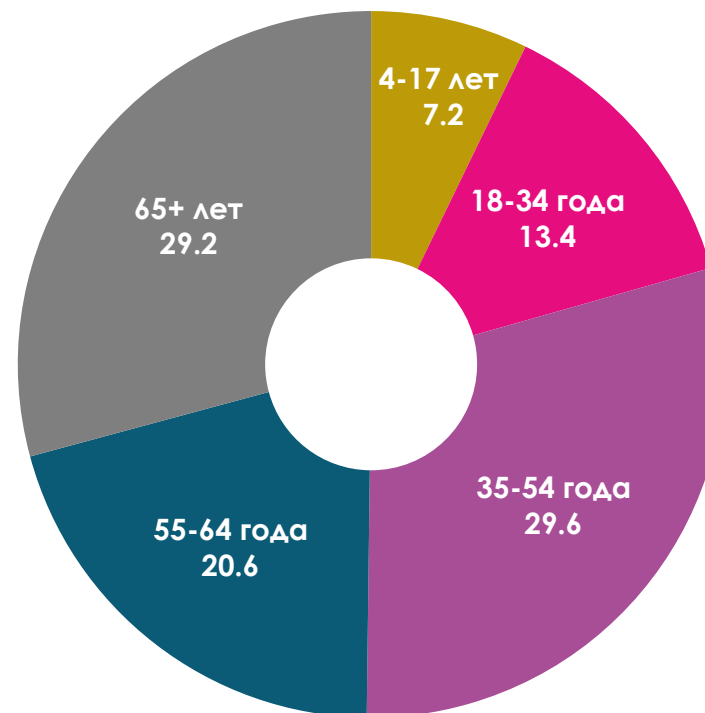

# Показатели аудитории телеканалов с 21 по 27 февраля 2022 г.

## Половозрастная структура аудитории телеканалов

Пол, %

Возрастные группы, %

## Среднесуточный рейтинг телеканалов, Rtg%