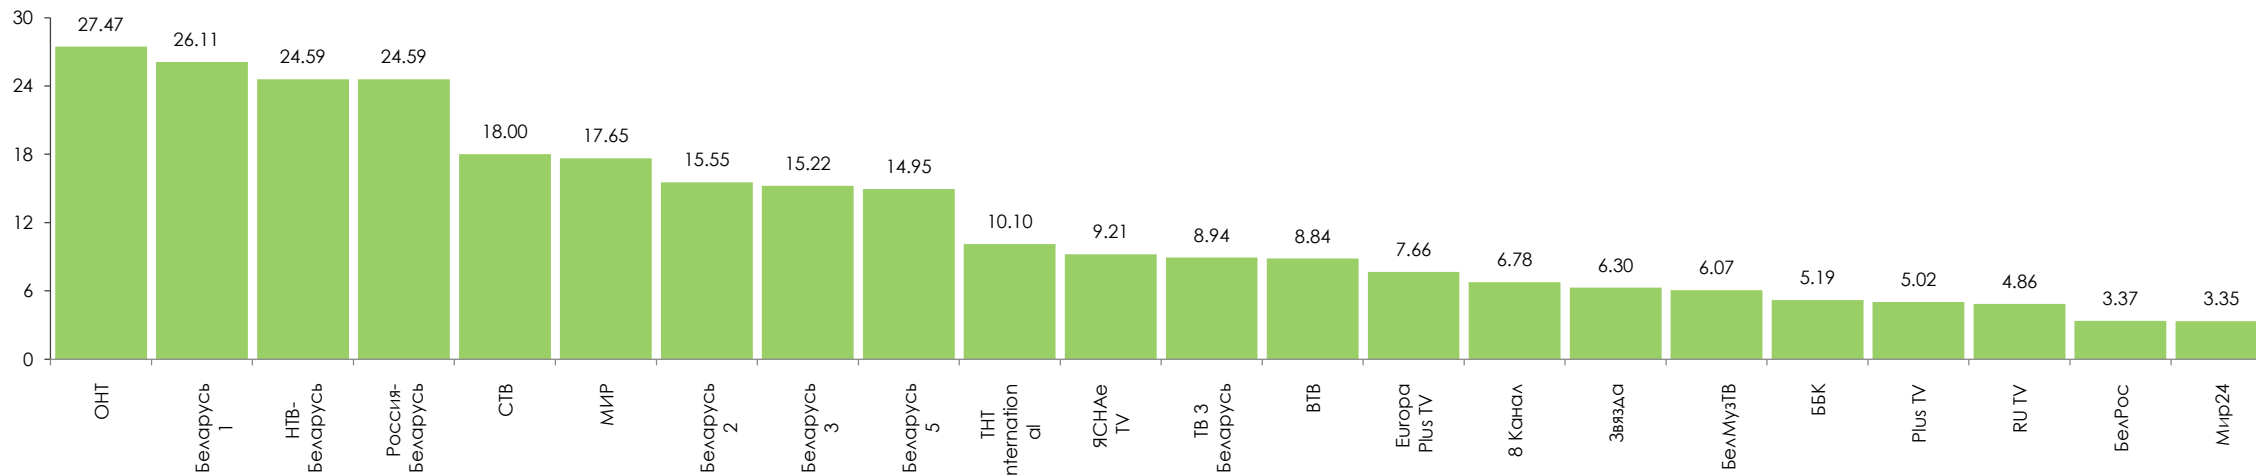

Среднесуточный рейтинг телеканалов, Rtg%

Показатели аудитории телеканалов с 14 по 20 февраля 2022 г.

Среднесуточная доля телеканалов, *Share%*

Изменение среднесуточной доли телеканалов, %

Показатели аудитории телеканалов с 14 по 20 февраля 2022 г.

Среднесуточный охват телеканалов, AVRch%

Изменение среднесуточного охвата телеканалов, %

Показатели аудитории телеканалов с 14 по 20 февраля 2022 г.

Среднее время просмотра среди зрителей в минутах, *AvAud(View)*

Изменение среднего времени просмотра среди зрителей, мин.

Рейтинги телепередач с 14 по 20 февраля 2022 г.

Топ программа на каждом канале

Программа	Канал	Дата	Начало	Окончание	Рейтинг %
Пес 4	НТВ-Беларусь	17.02.2022	17:42:23	17:56:01	5.35
Поле чудес	ОНТ	18.02.2022	18:56:31	19:59:58	5.24
Вести недели	Россия-Беларусь	20.02.2022	19:59:53	21:05:17	4.72
XXIV Зимние Олимпийские игры. Хоккей	Беларусь 5	18.02.2022	17:45:15	18:50:22	3.55
Панорама	Беларусь 1	17.02.2022	20:59:36	22:10:23	2.43
Слепая	Беларусь 2	16.02.2022	20:33:07	21:03:44	2.12
Новости 24 часа (19:30)	СТВ	18.02.2022	19:29:49	20:26:47	2.08
Слабое звено	МИР	17.02.2022	21:56:54	22:56:22	1.79
Слепая	ТВ 3 Беларусь	15.02.2022	19:29:04	20:02:25	1.11
Девушки с Макаровым	TNT International	17.02.2022	20:28:22	21:00:55	1.08
Поднятая целина	Беларусь 3	17.02.2022	18:50:25	20:29:16	0.85
Кедр пронзает небо	Звезда	15.02.2022	14:26:24	15:09:25	0.57
Уральские пельмени	ВТВ	19.02.2022	23:36:09	24:30:11	0.51
На ножах	БелМузТВ	20.02.2022	19:34:19	20:45:43	0.32
Супер 20	RU TV	18.02.2022	17:17:50	19:04:08	0.27
HIT NON STOP	Europa Plus TV	15.02.2022	16:00:47	16:59:56	0.22