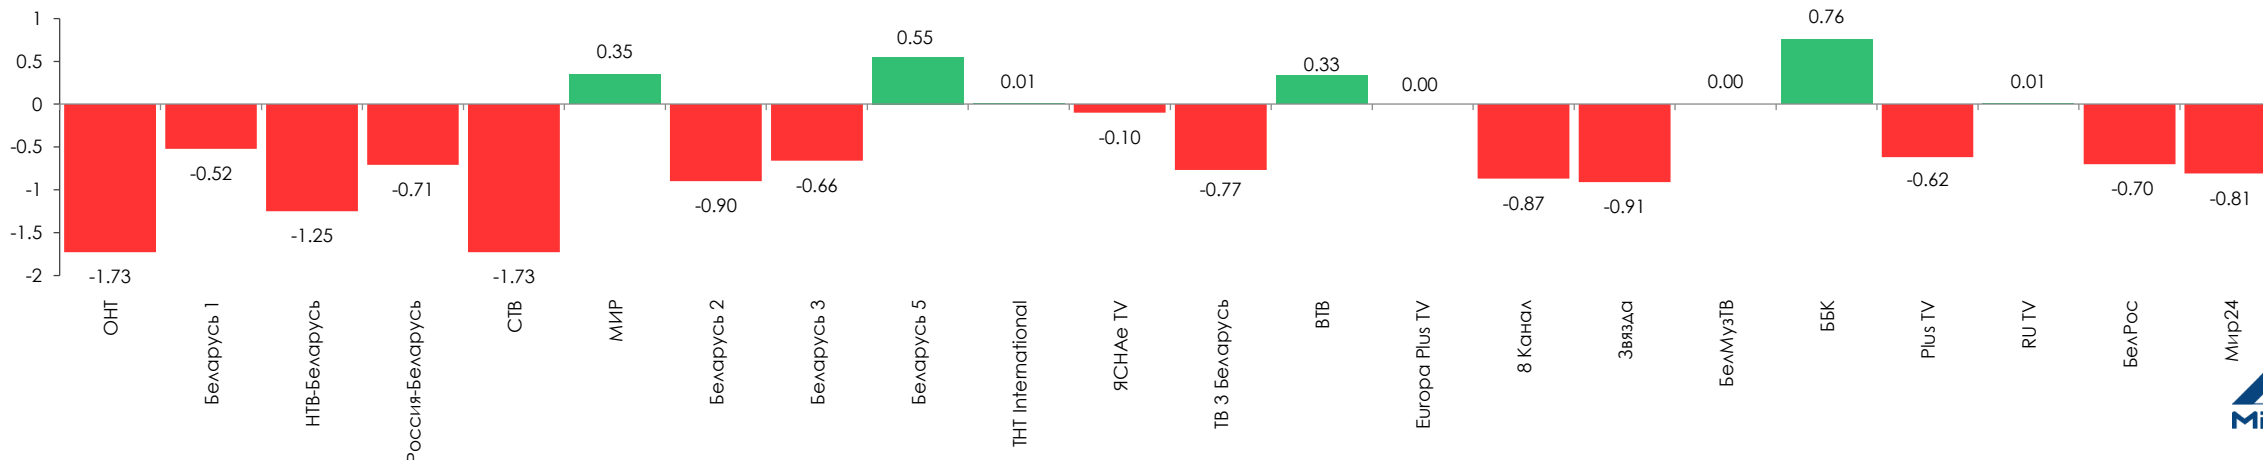

Среднесуточный рейтинг телеканалов, Rtg%

Показатели аудитории телеканалов с 14 по 20 февраля 2022 г.

Среднесуточная доля телеканалов, *Share%*

Изменение среднесуточной доли телеканалов, %

Показатели аудитории телеканалов с 14 по 20 февраля 2022 г.

Среднесуточный охват телеканалов, AVRch%

Изменение среднесуточного охвата телеканалов, %

Показатели аудитории телеканалов с 14 по 20 февраля 2022 г.

Среднее время просмотра среди зрителей в минутах, *AvAud(View)*

Изменение среднего времени просмотра среди зрителей, мин.

Рейтинги телепередач с 14 по 20 февраля 2022 г.

Топ программа на каждом канале

Программа	Канал	Дата	Начало	Окончание	Рейтинг %
Пес 4	НТВ-Беларусь	17.02.2022	17:42:23	17:56:01	5.35
Поле чудес	ОНТ	18.02.2022	18:56:31	19:59:58	5.24
Вести недели	Россия-Беларусь	20.02.2022	19:59:53	21:05:17	4.72
XXIV Зимние Олимпийские игры. Хоккей	Беларусь 5	18.02.2022	17:45:15	18:50:22	3.55
Панорама	Беларусь 1	17.02.2022	20:59:36	22:10:23	2.43
Слепая	Беларусь 2	16.02.2022	20:33:07	21:03:44	2.12
Новости 24 часа (19:30)	СТВ	18.02.2022	19:29:49	20:26:47	2.08
Слабое звено	МИР	17.02.2022	21:56:54	22:56:22	1.79
Слепая	ТВ 3 Беларусь	15.02.2022	19:29:04	20:02:25	1.11
Девушки с Макаровым	TNT International	17.02.2022	20:28:22	21:00:55	1.08
Поднятая целина	Беларусь 3	17.02.2022	18:50:25	20:29:16	0.85
Кедр пронзает небо	Звезда	15.02.2022	14:26:24	15:09:25	0.57
Уральские пельмени	ВТВ	19.02.2022	23:36:09	24:30:11	0.51
На ножах	БелМузТВ	20.02.2022	19:34:19	20:45:43	0.32
Супер 20	RU TV	18.02.2022	17:17:50	19:04:08	0.27
HIT NON STOP	Europa Plus TV	15.02.2022	16:00:47	16:59:56	0.22