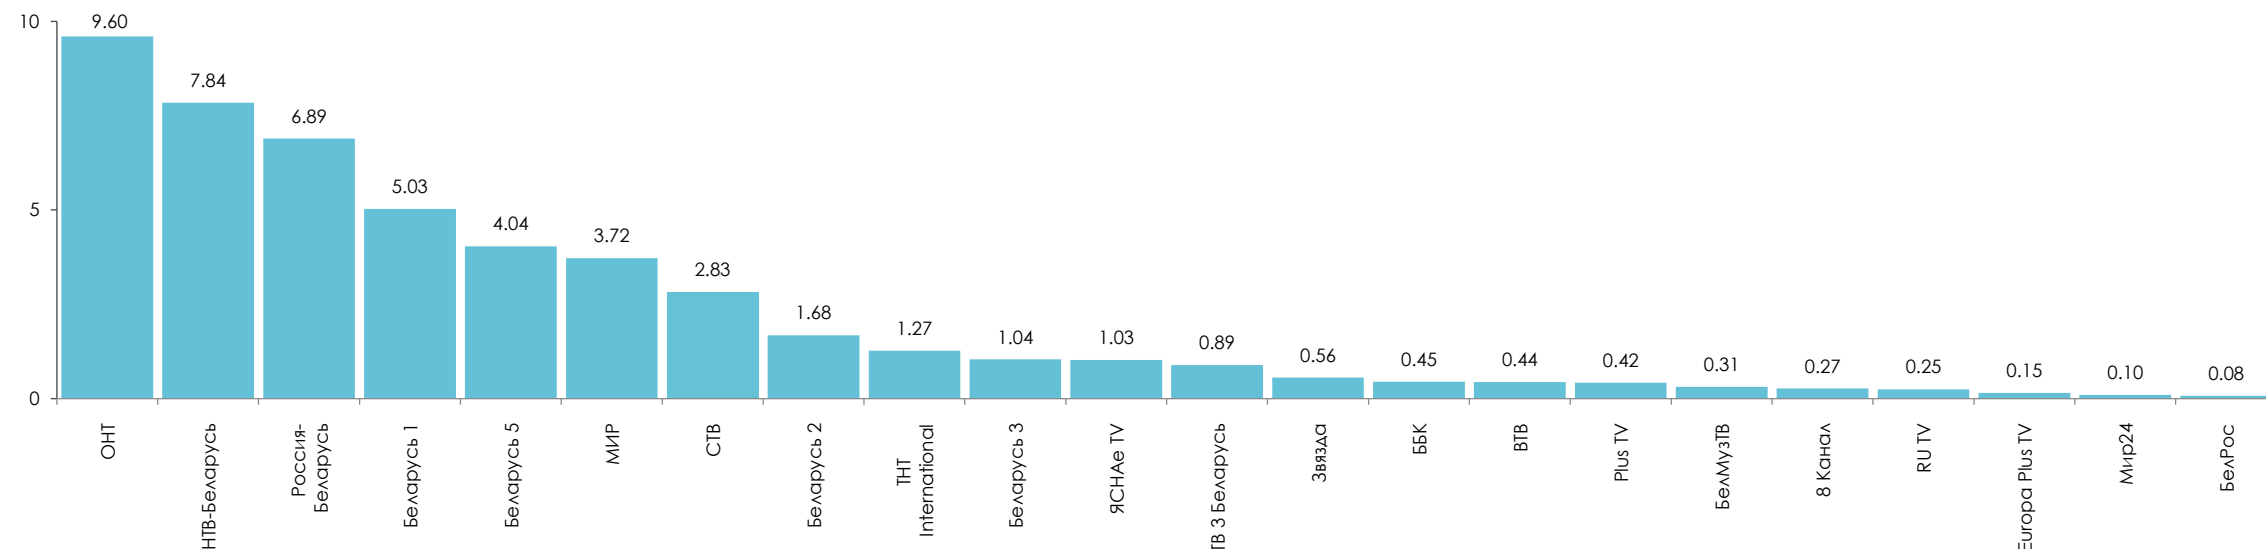

ПОКАЗАТЕЛИ АУДИТОРИИ ТЕЛЕКАНАЛОВ с 14 по 20 февраля 2022 г.

Показатели аудитории телеканалов с 14 по 20 февраля 2022 г.

Половозрастная структура аудитории телеканалов

Пол, %

Возрастные группы, %

Показатели аудитории телеканалов с 14 по 20 февраля 2022 г.

Среднесуточный рейтинг телеканалов, Rtg%

Показатели аудитории телеканалов с 14 по 20 февраля 2022 г.

Среднесуточная доля телеканалов, *Share%*

Изменение среднесуточной доли телеканалов, %

Показатели аудитории телеканалов с 14 по 20 февраля 2022 г.

Среднесуточный охват телеканалов, AVRch%

Изменение среднесуточного охвата телеканалов, %

Показатели аудитории телеканалов с 14 по 20 февраля 2022 г.

Среднее время просмотра среди зрителей в минутах, *AvAud(View)*