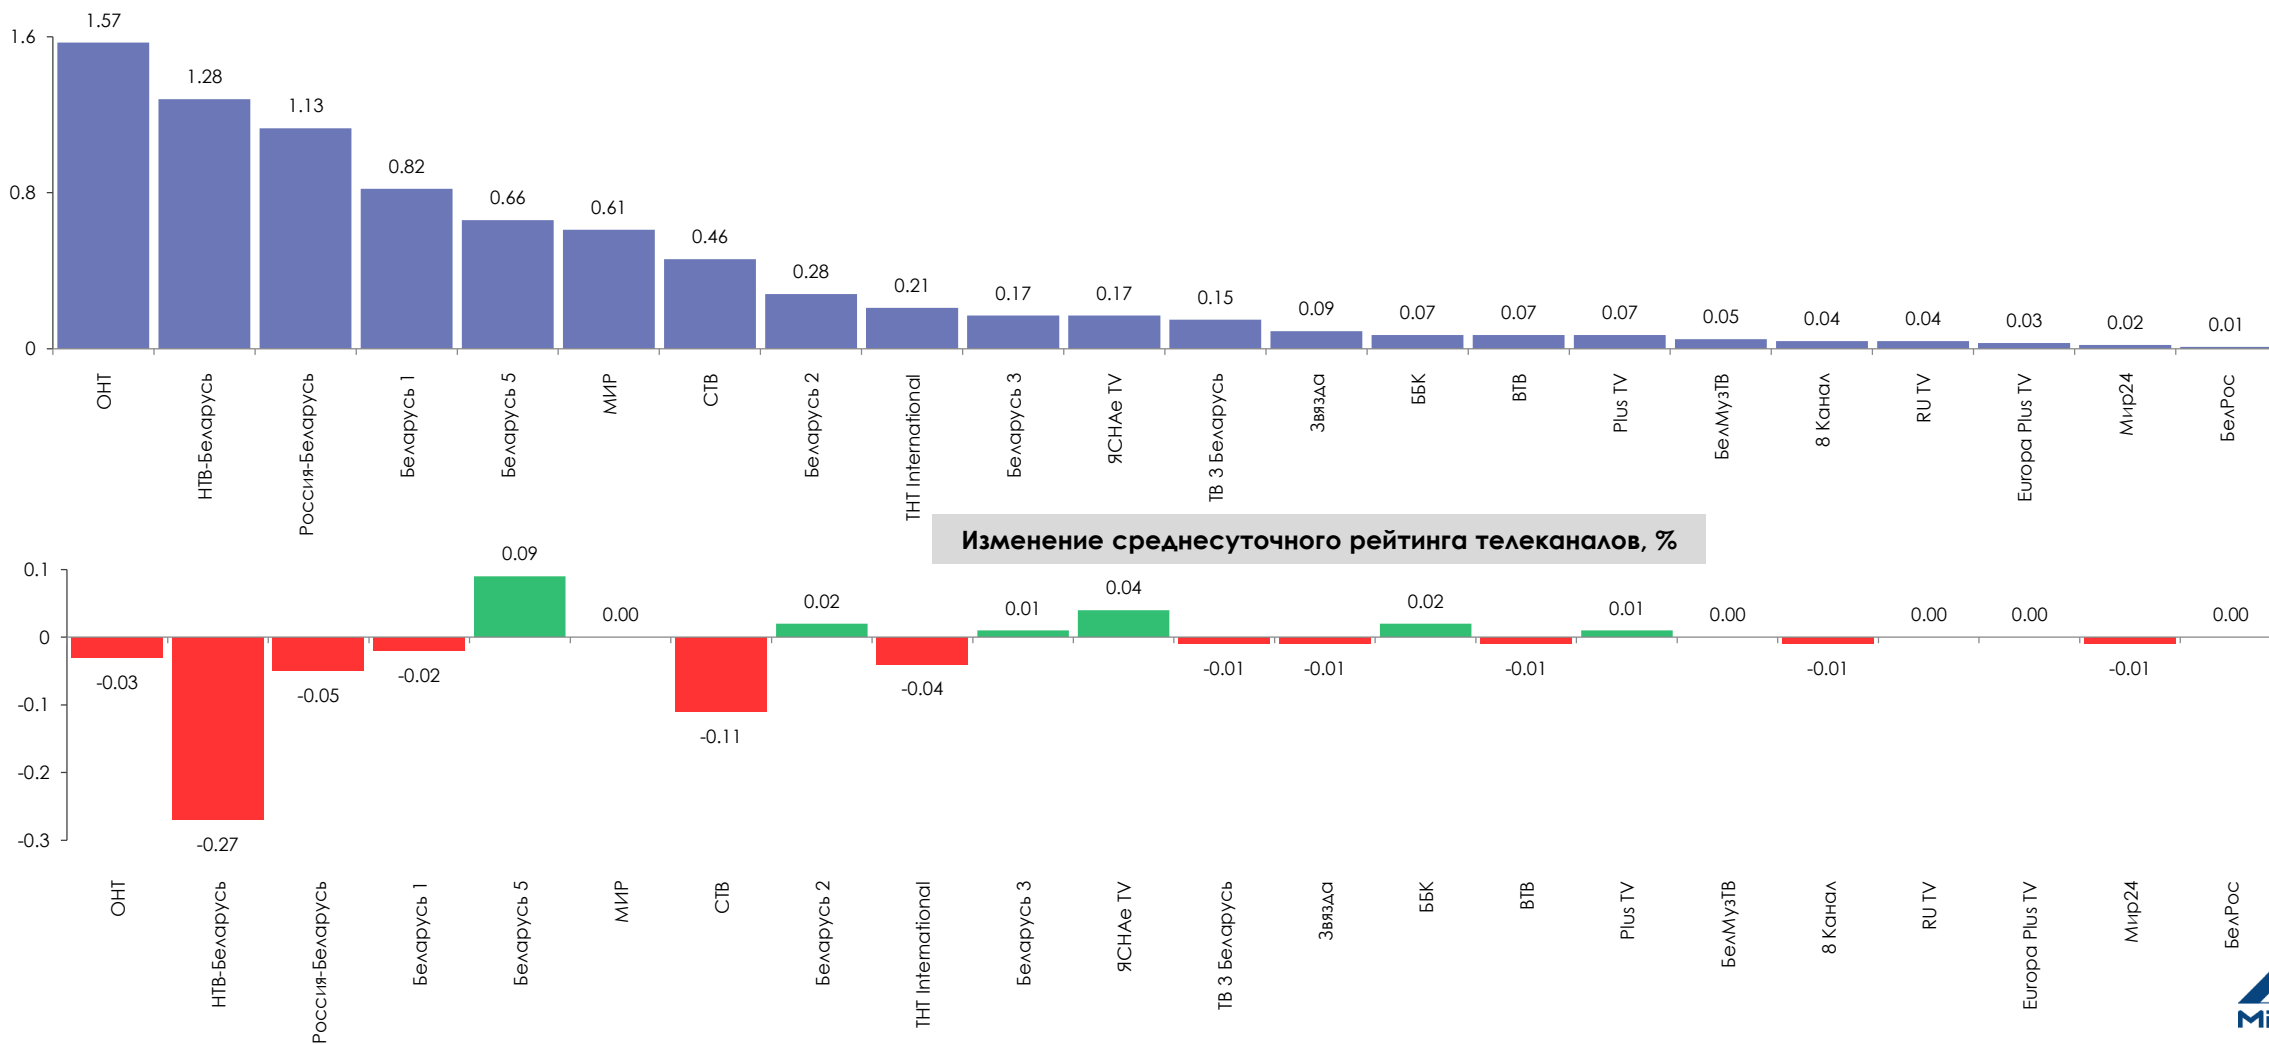

ПОКАЗАТЕЛИ АУДИТОРИИ ТЕЛЕКАНАЛОВ с 14 по 20 февраля 2022 г.

Показатели аудитории телеканалов с 14 по 20 февраля 2022 г.

Половозрастная структура аудитории телеканалов

Пол, %

Возрастные группы, %

Показатели аудитории телеканалов с 14 по 20 февраля 2022 г.

Среднесуточный рейтинг телеканалов, Rtg%

Показатели аудитории телеканалов с 14 по 20 февраля 2022 г.

Среднесуточная доля телеканалов, *Share%*

Изменение среднесуточной доли телеканалов, %

Показатели аудитории телеканалов с 14 по 20 февраля 2022 г.

Среднесуточный охват телеканалов, AVRch%

Изменение среднесуточного охвата телеканалов, %

Показатели аудитории телеканалов с 14 по 20 февраля 2022 г.

Среднее время просмотра среди зрителей в минутах, *AvAud(View)*

Рейтинги телепередач с 14 по 20 февраля 2022 г.

Топ 15 программ на телеканалах

Программа	Канал	Дата	Начало	Окончание	Рейтинг %
Пес 4	НТВ-Беларусь	17.02.2022	17:42:23	17:56:01	5.35
Поле чудес	ОНТ	18.02.2022	18:56:31	19:59:58	5.24
Время	ОНТ	18.02.2022	19:59:58	20:25:16	5.04
Итоги недели с Ирадой Зейналовой	НТВ-Беларусь	20.02.2022	18:59:45	20:03:47	4.99
Вести недели	Россия-Беларусь	20.02.2022	19:59:53	21:05:17	4.72
На самом деле	ОНТ	16.02.2022	18:22:10	18:57:29	4.71
Мужское/Женское	ОНТ	18.02.2022	18:24:14	18:56:31	4.51
Наши новости (20:30)	ОНТ	15.02.2022	20:30:05	21:18:25	4.45
Наши новости (18:00)	ОНТ	17.02.2022	18:00:05	18:23:46	4.39
Привет, Андрей!	Россия-Беларусь	19.02.2022	20:49:59	22:39:35	4.22
Следствие вели	НТВ-Беларусь	20.02.2022	18:18:18	18:59:45	4.19
Две звезды. Отцы и дети	ОНТ	20.02.2022	16:21:21	18:09:43	4.17
Ты не поверишь!	НТВ-Беларусь	19.02.2022	20:18:13	21:14:33	3.95
Пусть говорят	ОНТ	17.02.2022	18:50:35	19:59:48	3.73
Наши новости (16:00)	ОНТ	14.02.2022	15:59:50	16:24:23	3.63