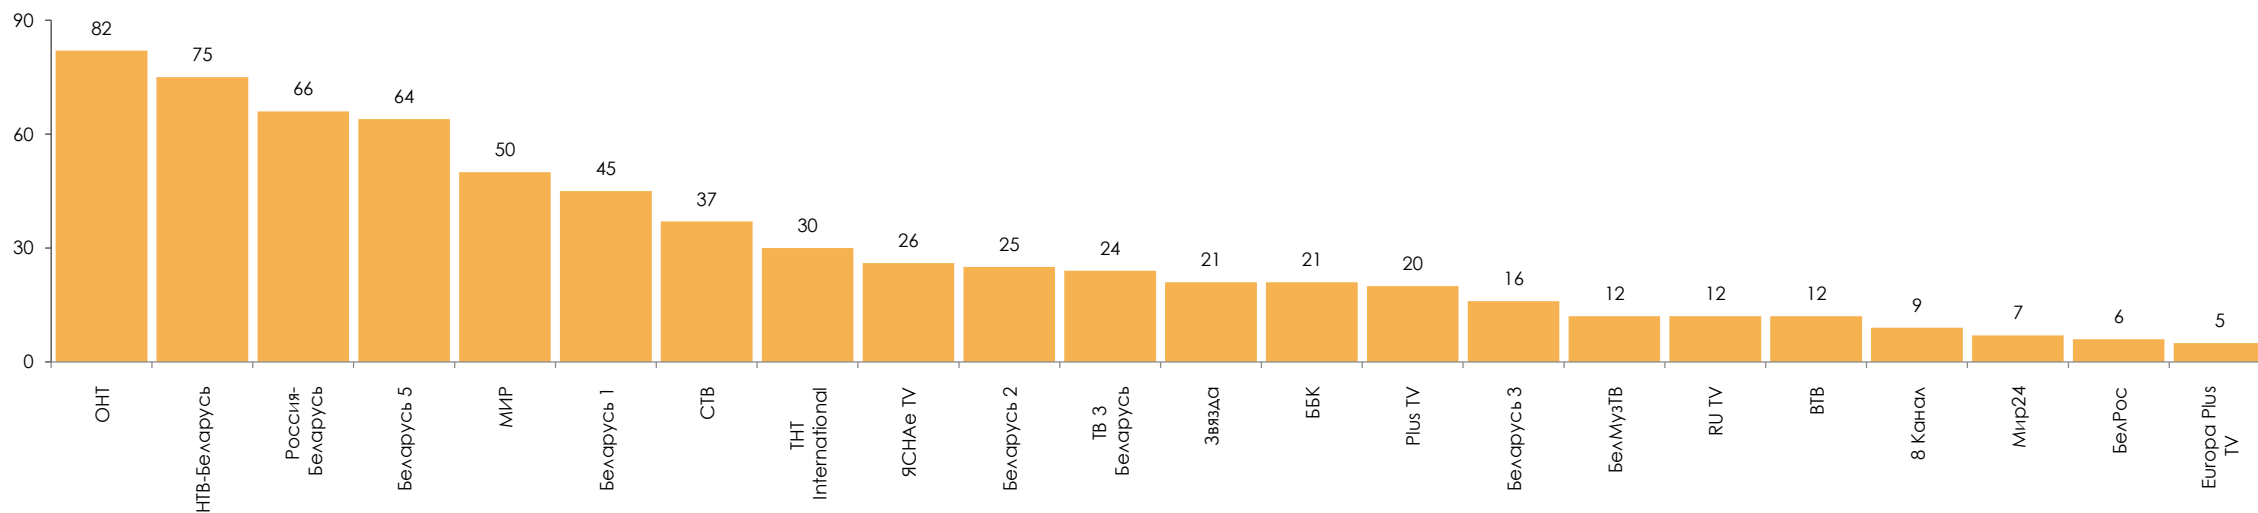

Среднесуточный охват телеканалов, AVRch%

Изменение среднесуточного охвата телеканалов, %

Показатели аудитории телеканалов с 14 по 20 февраля 2022 г.

Среднее время просмотра среди зрителей в минутах, *AvAud(View)*

Изменение среднего времени просмотра среди зрителей, мин.

Рейтинги телепередач с 14 по 20 февраля 2022 г.

Топ программа на каждом канале

Программа	Канал	Дата	Начало	Окончание	Рейтинг %
Пес 4	НТВ-Беларусь	17.02.2022	17:42:23	17:56:01	5.35
Поле чудес	ОНТ	18.02.2022	18:56:31	19:59:58	5.24
Вести недели	Россия-Беларусь	20.02.2022	19:59:53	21:05:17	4.72
XXIV Зимние Олимпийские игры. Хоккей	Беларусь 5	18.02.2022	17:45:15	18:50:22	3.55
Панорама	Беларусь 1	17.02.2022	20:59:36	22:10:23	2.43
Слепая	Беларусь 2	16.02.2022	20:33:07	21:03:44	2.12
Новости 24 часа (19:30)	СТВ	18.02.2022	19:29:49	20:26:47	2.08
Слабое звено	МИР	17.02.2022	21:56:54	22:56:22	1.79
Слепая	ТВ 3 Беларусь	15.02.2022	19:29:04	20:02:25	1.11
Девушки с Макаровым	TNT International	17.02.2022	20:28:22	21:00:55	1.08
Поднятая целина	Беларусь 3	17.02.2022	18:50:25	20:29:16	0.85
Кедр пронзает небо	Звезда	15.02.2022	14:26:24	15:09:25	0.57
Уральские пельмени	ВТВ	19.02.2022	23:36:09	24:30:11	0.51
На ножах	БелМузТВ	20.02.2022	19:34:19	20:45:43	0.32
Супер 20	RU TV	18.02.2022	17:17:50	19:04:08	0.27
HIT NON STOP	Europa Plus TV	15.02.2022	16:00:47	16:59:56	0.22