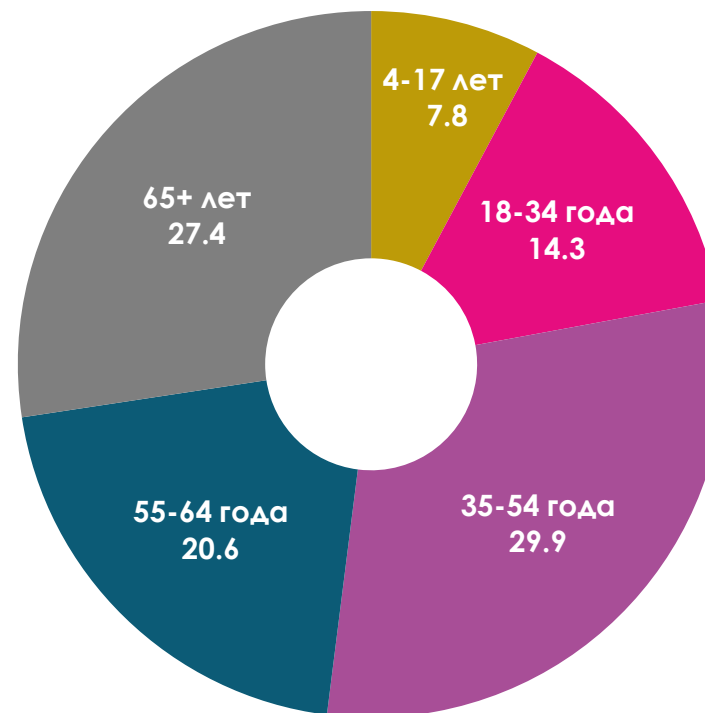

ПОКАЗАТЕЛИ АУДИТОРИИ ТЕЛЕКАНАЛОВ с 14 по 20 февраля 2022 г.

Показатели аудитории телеканалов с 14 по 20 февраля 2022 г.

Половозрастная структура аудитории телеканалов

Пол, %

Возрастные группы, %

Показатели аудитории телеканалов с 14 по 20 февраля 2022 г.

Среднесуточный рейтинг телеканалов, Rtg%

Показатели аудитории телеканалов с 14 по 20 февраля 2022 г.

Среднесуточная доля телеканалов, *Share%*

Изменение среднесуточной доли телеканалов, %

Показатели аудитории телеканалов с 14 по 20 февраля 2022 г.

Среднесуточный охват телеканалов, AVRch%

Изменение среднесуточного охвата телеканалов, %

Показатели аудитории телеканалов с 14 по 20 февраля 2022 г.

Среднее время просмотра среди зрителей в минутах, *AvAud(View)*

Рейтинги телепередач с 14 по 20 февраля 2022 г.

Топ 15 программ на телеканалах

Программа	Канал	Дата	Начало	Окончание	Рейтинг %
Пес 4	НТВ-Беларусь	17.02.2022	17:42:23	17:56:01	5.35
Поле чудес	ОНТ	18.02.2022	18:56:31	19:59:58	5.24
Время	ОНТ	18.02.2022	19:59:58	20:25:16	5.04
Итоги недели с Ирадой Зейналовой	НТВ-Беларусь	20.02.2022	18:59:45	20:03:47	4.99
Вести недели	Россия-Беларусь	20.02.2022	19:59:53	21:05:17	4.72
На самом деле	ОНТ	16.02.2022	18:22:10	18:57:29	4.71
Мужское/Женское	ОНТ	18.02.2022	18:24:14	18:56:31	4.51
Наши новости (20:30)	ОНТ	15.02.2022	20:30:05	21:18:25	4.45
Наши новости (18:00)	ОНТ	17.02.2022	18:00:05	18:23:46	4.39
Привет, Андрей!	Россия-Беларусь	19.02.2022	20:49:59	22:39:35	4.22
Следствие вели	НТВ-Беларусь	20.02.2022	18:18:18	18:59:45	4.19
Две звезды. Отцы и дети	ОНТ	20.02.2022	16:21:21	18:09:43	4.17
Ты не поверишь!	НТВ-Беларусь	19.02.2022	20:18:13	21:14:33	3.95
Пусть говорят	ОНТ	17.02.2022	18:50:35	19:59:48	3.73
Наши новости (16:00)	ОНТ	14.02.2022	15:59:50	16:24:23	3.63