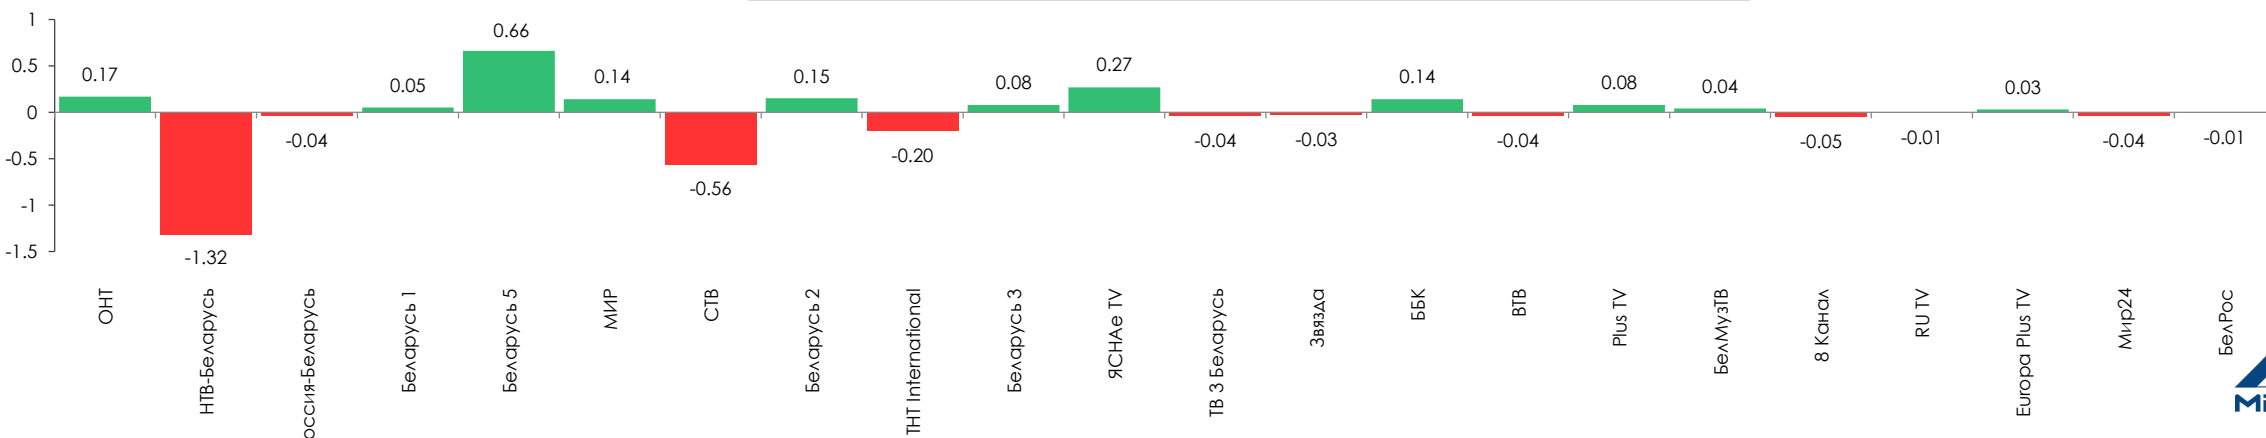

Среднесуточный рейтинг телеканалов, Rtg%

Показатели аудитории телеканалов с 14 по 20 февраля 2022 г.

Среднесуточная доля телеканалов, *Share%*

Изменение среднесуточной доли телеканалов, %

Показатели аудитории телеканалов с 14 по 20 февраля 2022 г.

Среднесуточный охват телеканалов, AVRch%

Изменение среднесуточного охвата телеканалов, %

Показатели аудитории телеканалов с 14 по 20 февраля 2022 г.

Среднее время просмотра среди зрителей в минутах, *AvAud(View)*