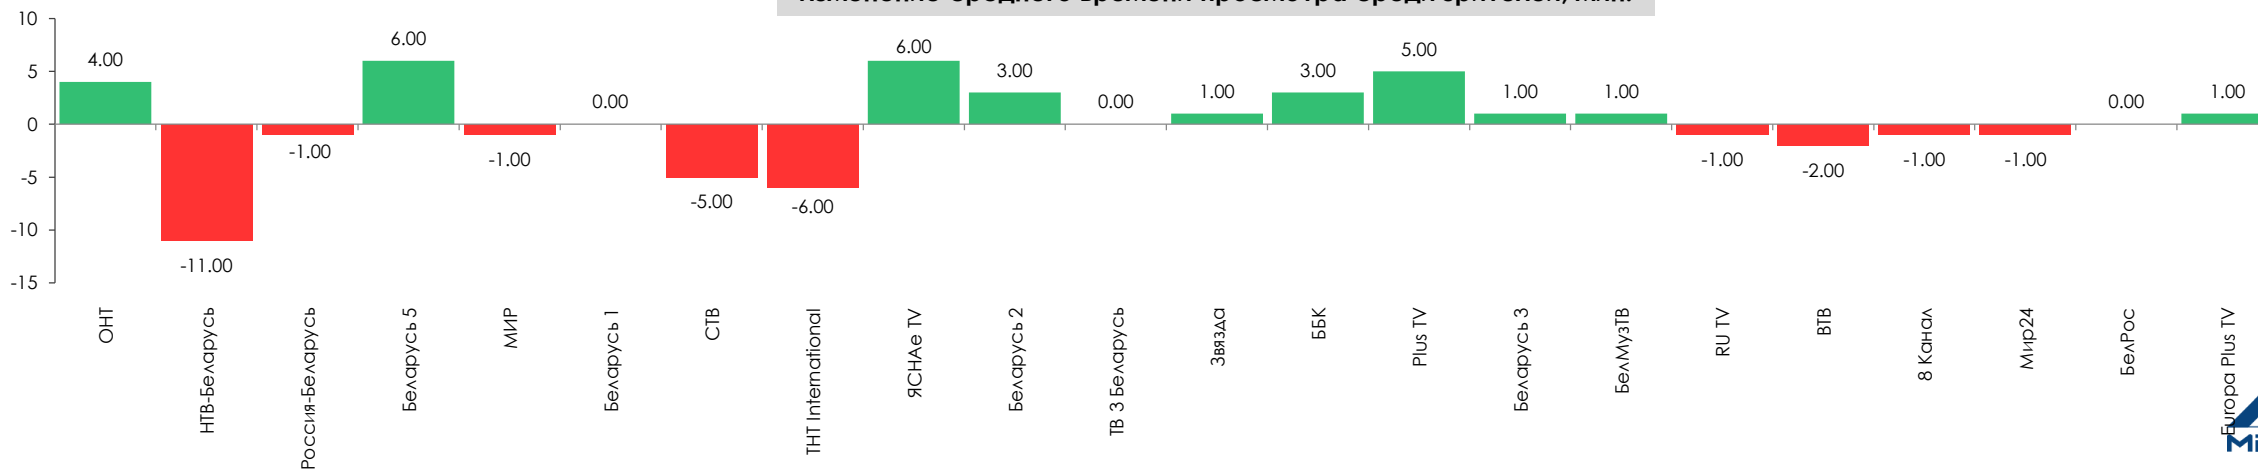

Среднесуточный охват телеканалов, AVRch%

Изменение среднесуточного охвата телеканалов, %

Показатели аудитории телеканалов с 14 по 20 февраля 2022 г.

Среднее время просмотра среди зрителей в минутах, *AvAud(View)*

Изменение среднего времени просмотра среди зрителей, мин.

Рейтинги телепередач с 14 по 20 февраля 2022 г.

Топ программа на каждом канале

Программа	Канал	Дата	Начало	Окончание	Рейтинг %
Пес 4	НТВ-Беларусь	17.02.2022	17:42:23	17:56:01	5.35
Поле чудес	ОНТ	18.02.2022	18:56:31	19:59:58	5.24
Вести недели	Россия-Беларусь	20.02.2022	19:59:53	21:05:17	4.72
XXIV Зимние Олимпийские игры. Хоккей	Беларусь 5	18.02.2022	17:45:15	18:50:22	3.55
Панорама	Беларусь 1	17.02.2022	20:59:36	22:10:23	2.43
Слепая	Беларусь 2	16.02.2022	20:33:07	21:03:44	2.12
Новости 24 часа (19:30)	СТВ	18.02.2022	19:29:49	20:26:47	2.08
Слабое звено	МИР	17.02.2022	21:56:54	22:56:22	1.79
Слепая	ТВ 3 Беларусь	15.02.2022	19:29:04	20:02:25	1.11
Девушки с Макаровым	TNT International	17.02.2022	20:28:22	21:00:55	1.08
Поднятая целина	Беларусь 3	17.02.2022	18:50:25	20:29:16	0.85
Кедр пронзает небо	Звезда	15.02.2022	14:26:24	15:09:25	0.57
Уральские пельмени	ВТВ	19.02.2022	23:36:09	24:30:11	0.51
На ножах	БелМузТВ	20.02.2022	19:34:19	20:45:43	0.32
Супер 20	RU TV	18.02.2022	17:17:50	19:04:08	0.27
HIT NON STOP	Europa Plus TV	15.02.2022	16:00:47	16:59:56	0.22