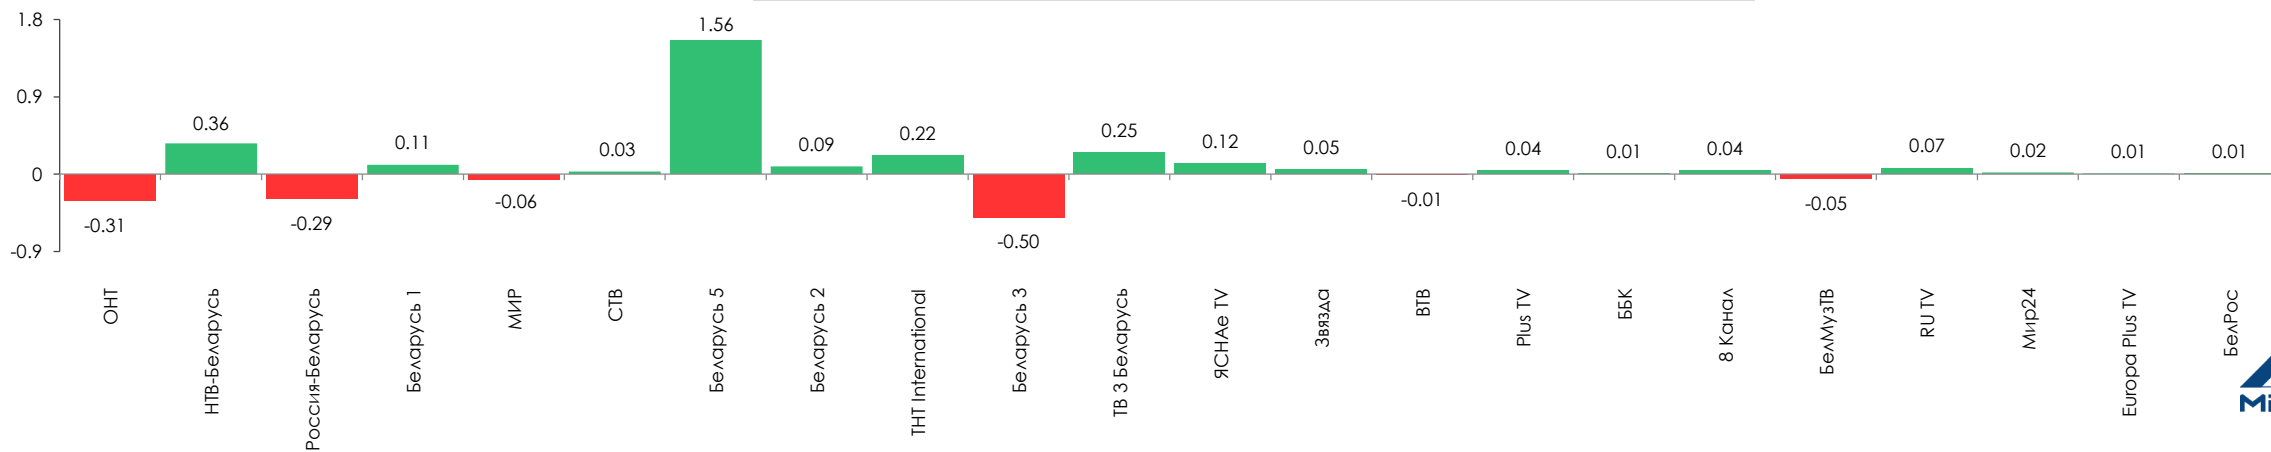

Среднесуточный рейтинг телеканалов, Rtg%

Показатели аудитории телеканалов с 7 по 13 февраля 2022 г.

Среднесуточная доля телеканалов, Share%

Изменение среднесуточной доли телеканалов, %

Показатели аудитории телеканалов с 7 по 13 февраля 2022 г.

Среднесуточный охват телеканалов, AVRch%

Изменение среднесуточного охвата телеканалов, %

Показатели аудитории телеканалов с 7 по 13 февраля 2022 г.

Среднее время просмотра среди зрителей в минутах, *AvAud(View)*