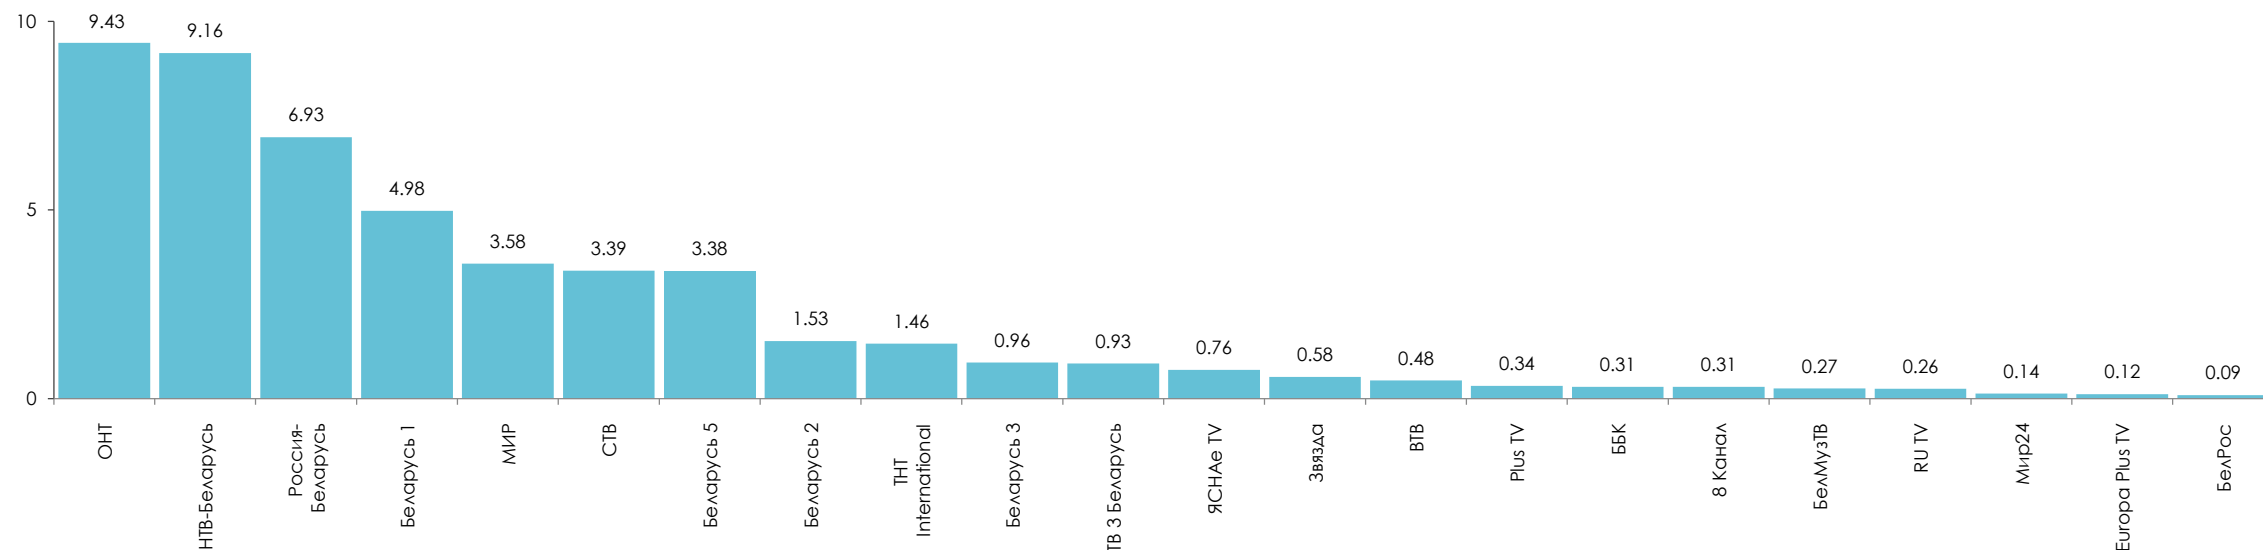

**ПОКАЗАТЕЛИ АУДИТОРИИ ТЕЛЕКАНАЛОВ
с 7 по 13 февраля 2022 г.**

Показатели аудитории телеканалов с 7 по 13 февраля 2022 г.

Половозрастная структура аудитории телеканалов

Пол, %

Возрастные группы, %

Показатели аудитории телеканалов с 7 по 13 февраля 2022 г.

Среднесуточный рейтинг телеканалов, Rtg%

Показатели аудитории телеканалов с 7 по 13 февраля 2022 г.

Среднесуточная доля телеканалов, Share%

Изменение среднесуточной доли телеканалов, %

Показатели аудитории телеканалов с 7 по 13 февраля 2022 г.

Среднесуточный охват телеканалов, AVRch%

Изменение среднесуточного охвата телеканалов, %

Показатели аудитории телеканалов с 7 по 13 февраля 2022 г.

Среднее время просмотра среди зрителей в минутах, *AvAud(View)*