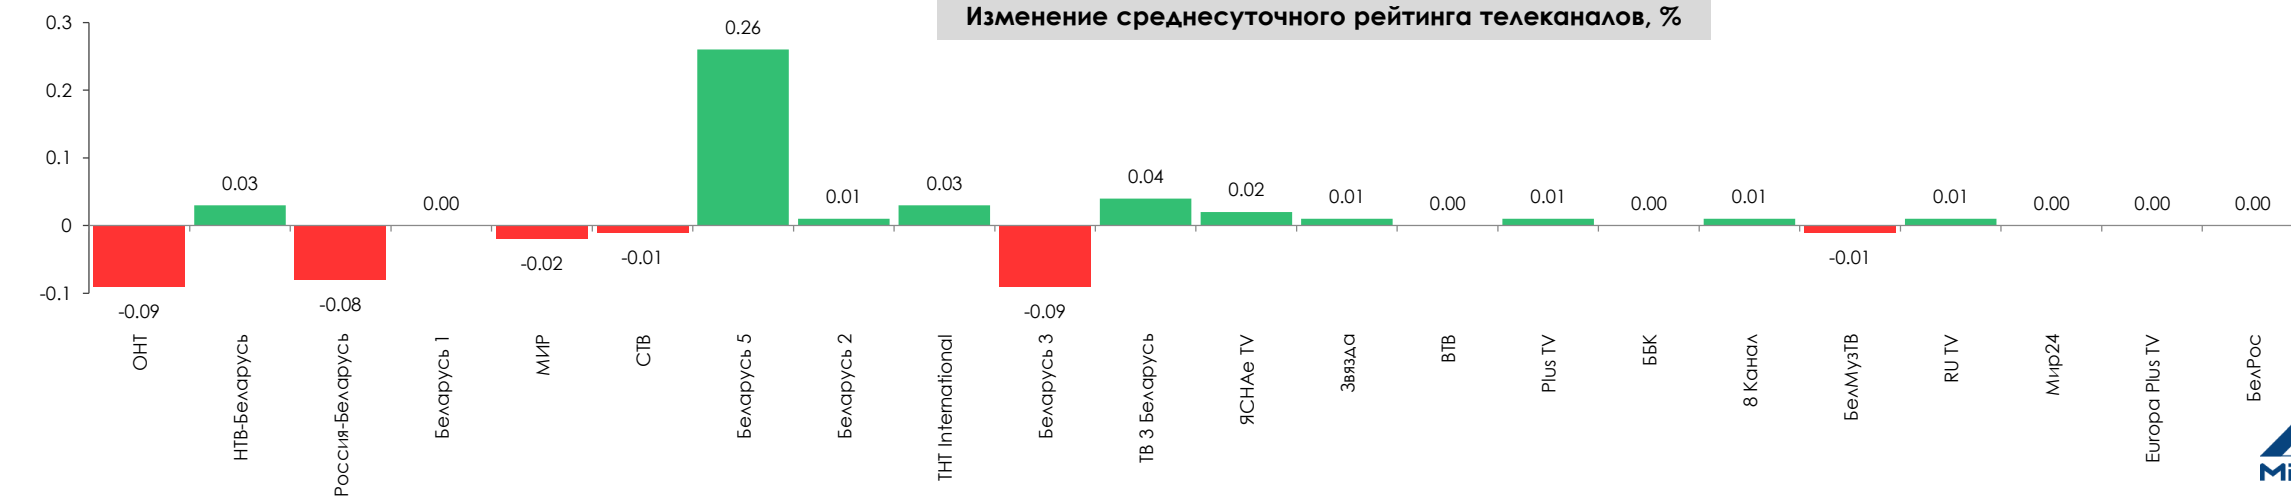

Показатели аудитории телеканалов с 7 по 13 февраля 2022 г.

Среднесуточный рейтинг телеканалов, Rtg%