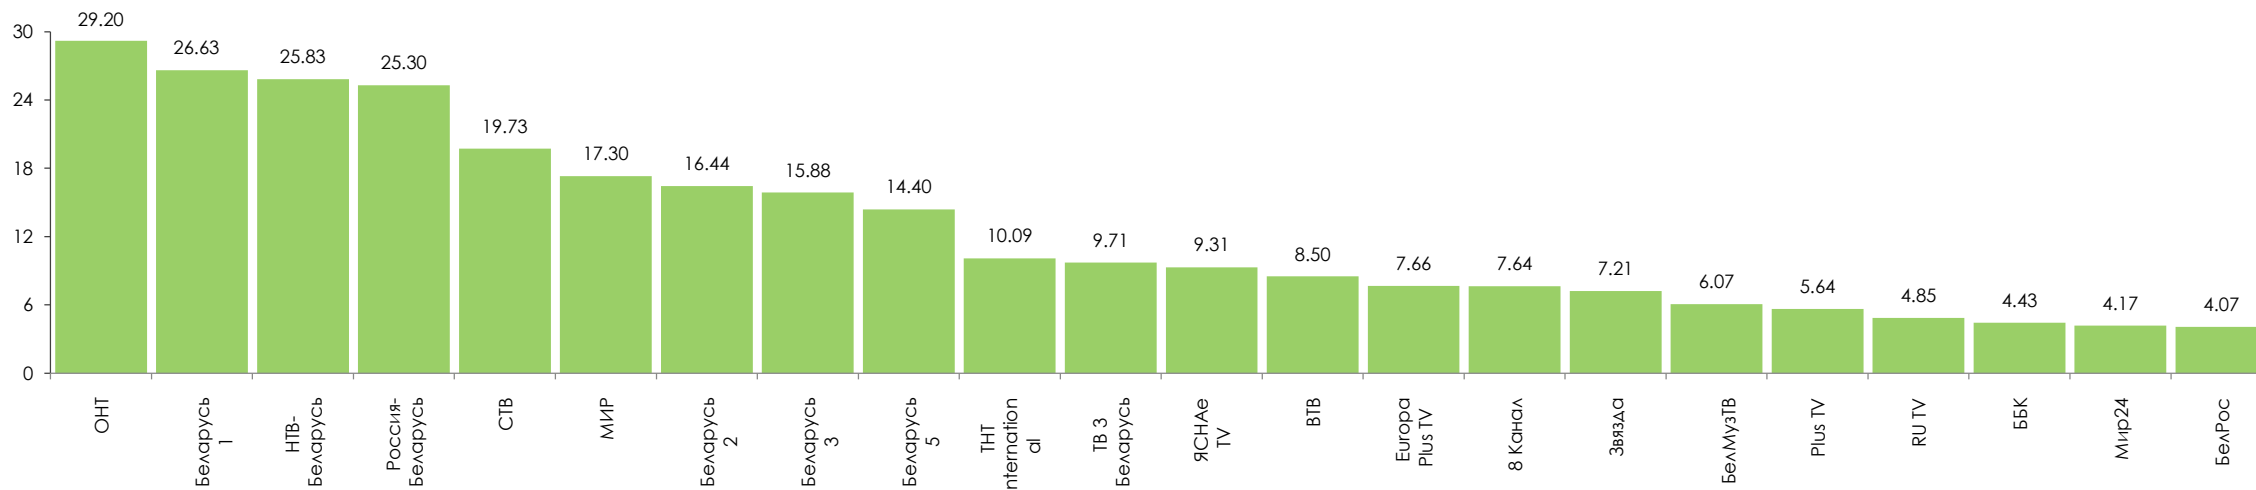

Среднесуточный рейтинг телеканалов, Rtg%

Показатели аудитории телеканалов с 7 по 13 февраля 2022 г.

Среднесуточная доля телеканалов, Share%

Изменение среднесуточной доли телеканалов, %

Показатели аудитории телеканалов с 7 по 13 февраля 2022 г.

Среднесуточный охват телеканалов, AVRch%

Изменение среднесуточного охвата телеканалов, %

Показатели аудитории телеканалов с 7 по 13 февраля 2022 г.

Среднее время просмотра среди зрителей в минутах, *AvAud(View)*