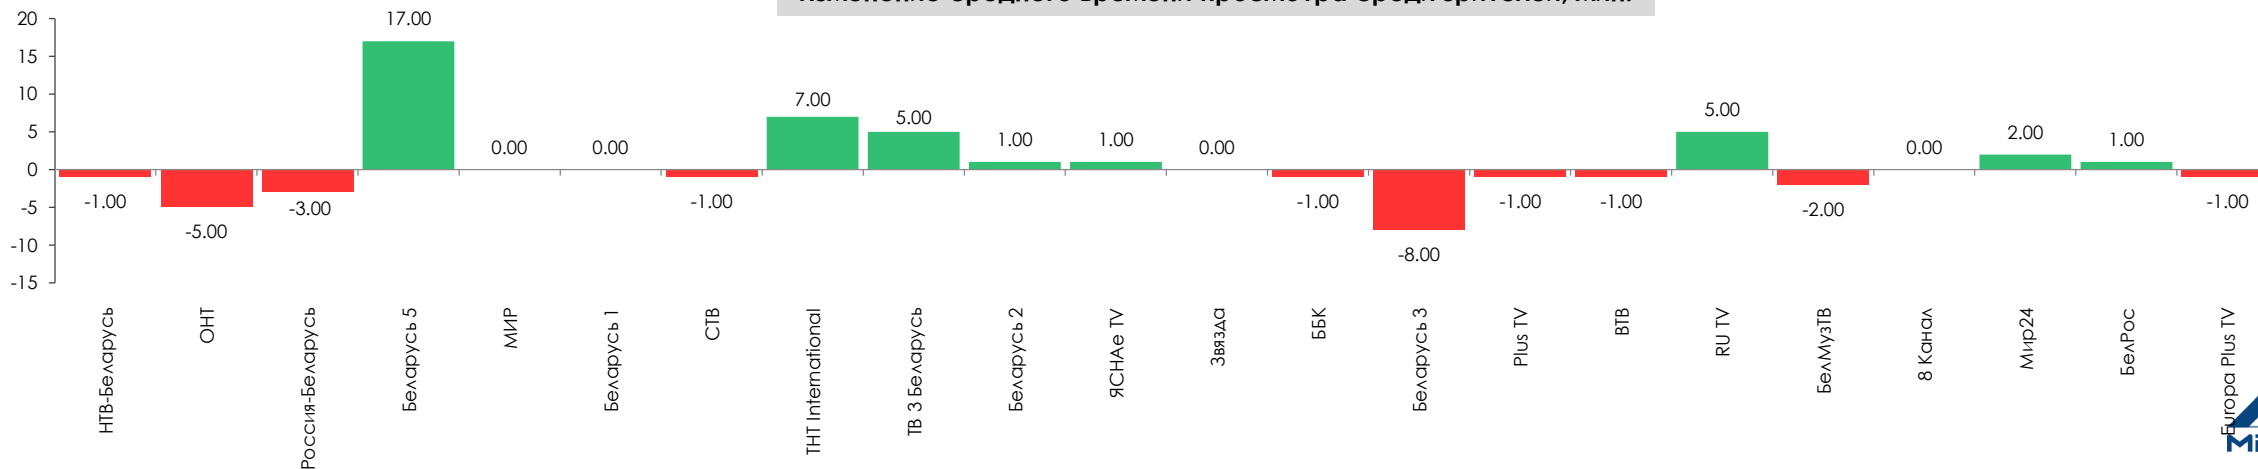

Среднесуточный охват телеканалов, AVRch%

Изменение среднесуточного охвата телеканалов, %

Показатели аудитории телеканалов с 7 по 13 февраля 2022 г.

Среднее время просмотра среди зрителей в минутах, *AvAud(View)*

Изменение среднего времени просмотра среди зрителей, мин.

Рейтинги телепередач с 7 по 13 февраля 2022 г.

Топ программа на каждом канале

Программа	Канал	Дата	Начало	Окончание	Рейтинг %
Невский. Охота на Архитектора	НТВ-Беларусь	11.02.2022	21:12:19	22:10:32	6.18
Поле чудес	ОНТ	11.02.2022	18:58:21	19:59:45	5.85
Интервью Президента Беларуси А.Г. Лукашенко журналисту ВГТРК Соловьеву В.Р.	Беларусь 1	07.02.2022	21:29:51	22:53:32	5.43
Привет, Андрей!	Россия-Беларусь	12.02.2022	20:49:43	22:15:02	4.98
XXIV Зимние Олимпийские игры. Биатлон. Гонка преследования. Женщины	Беларусь 5	13.02.2022	11:58:47	12:47:04	3.56
Шеф 2	СТВ	09.02.2022	16:49:58	19:29:38	2.44
Дела судебные. Новые истории	МИР	07.02.2022	15:02:23	15:58:15	1.94
Слепая	Беларусь 2	10.02.2022	20:38:29	21:05:58	1.89
Девушки с Макаровым	TNT International	08.02.2022	19:58:55	20:30:39	1.2
Операция Горгона	Беларусь 3	12.02.2022	13:18:00	14:06:28	1.04
Слепая	ТВ 3 Беларусь	07.02.2022	19:15:53	19:47:49	0.96
Разведчики. Последний бой	Звезда	12.02.2022	20:11:03	20:50:32	0.7
Боги Египта	ВТВ	12.02.2022	21:43:52	24:08:48	0.49
На ножах	БелМузТВ	12.02.2022	17:07:13	18:05:07	0.35
Караоке	RU TV	13.02.2022	19:00:24	19:58:21	0.29
HIT NON STOP	Europa Plus TV	11.02.2022	19:04:45	20:00:47	0.18