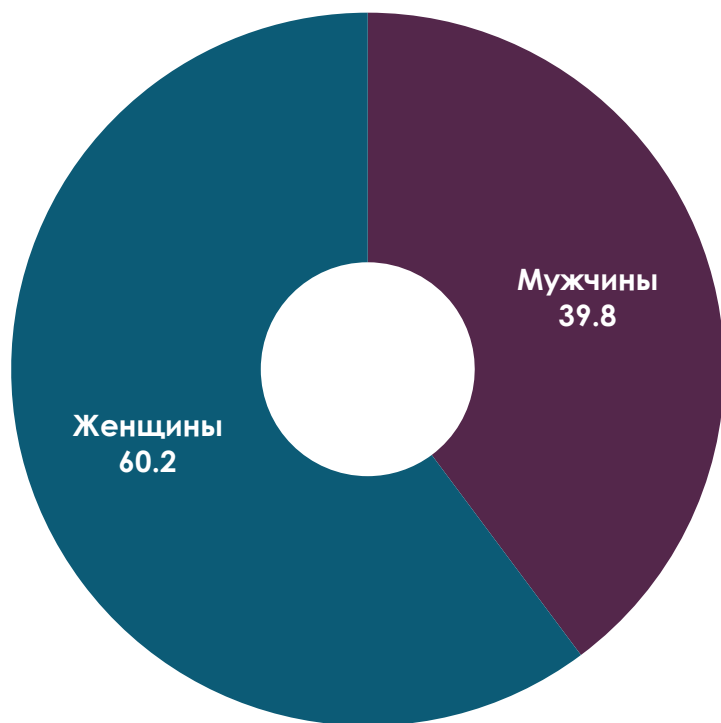

**ПОКАЗАТЕЛИ АУДИТОРИИ ТЕЛЕКАНАЛОВ
с 7 по 13 февраля 2022 г.**

Показатели аудитории телеканалов с 7 по 13 февраля 2022 г.

Половозрастная структура аудитории телеканалов

Пол, %

Возрастные группы, %

Показатели аудитории телеканалов с 7 по 13 февраля 2022 г.

Среднесуточный рейтинг телеканалов, Rtg%

Показатели аудитории телеканалов с 7 по 13 февраля 2022 г.

Среднесуточная доля телеканалов, Share%

Изменение среднесуточной доли телеканалов, %

Показатели аудитории телеканалов с 7 по 13 февраля 2022 г.