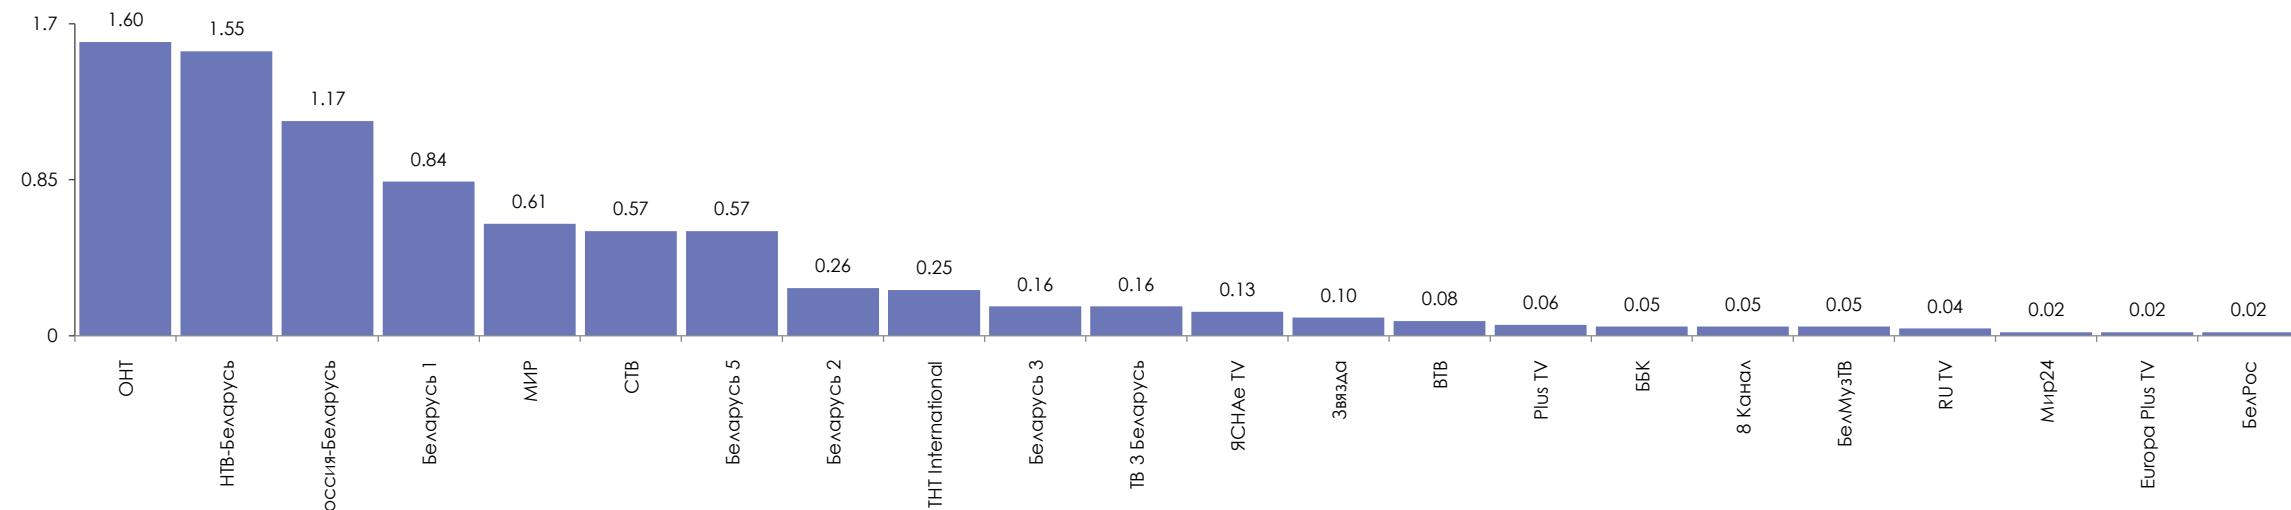

Показатели аудитории телеканалов с 7 по 13 февраля 2022 г.

Среднесуточный рейтинг телеканалов, Rtg%