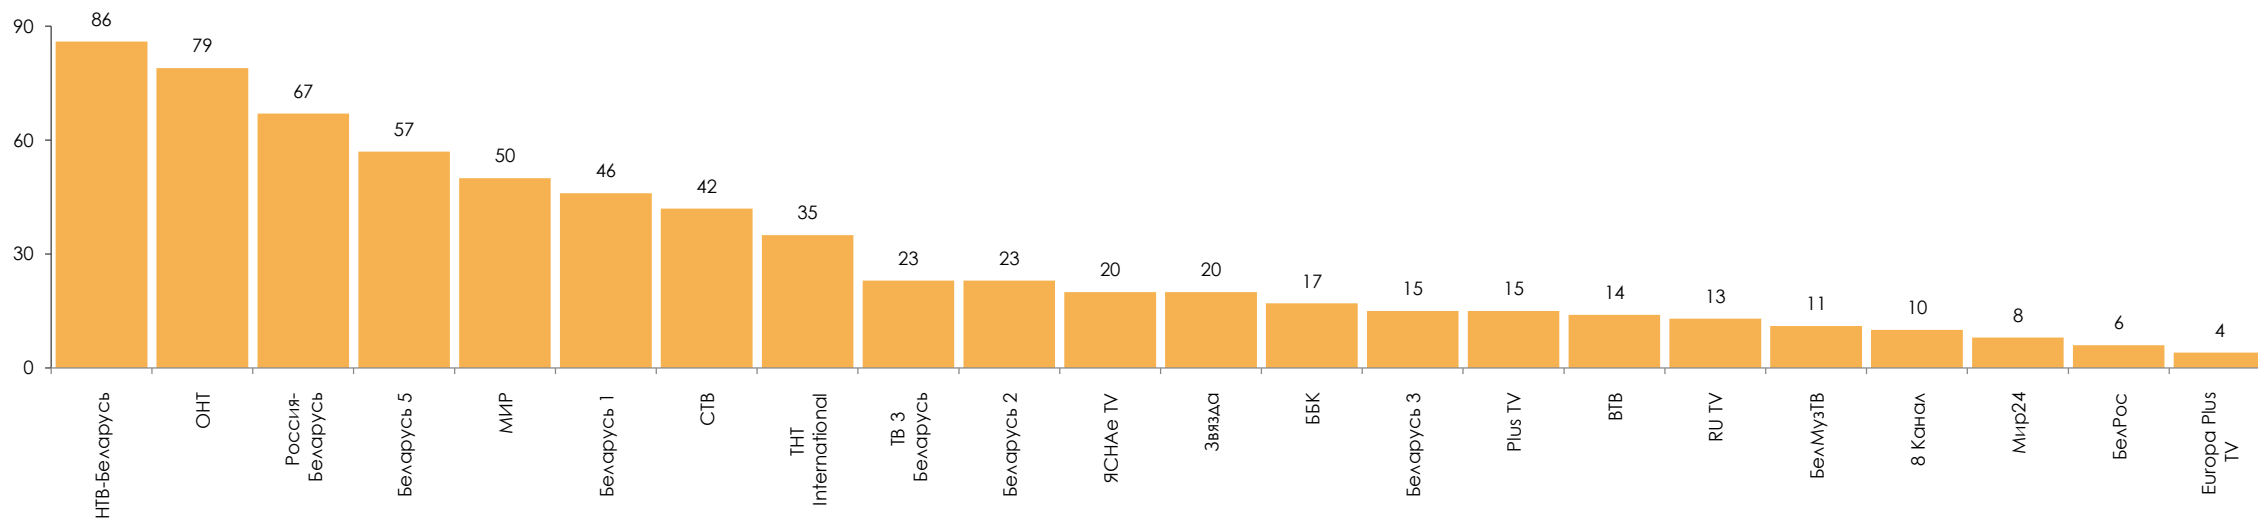

Среднесуточный охват телеканалов, AVRch%

Изменение среднесуточного охвата телеканалов, %

Показатели аудитории телеканалов с 7 по 13 февраля 2022 г.

Среднее время просмотра среди зрителей в минутах, *AvAud(View)*

Изменение среднего времени просмотра среди зрителей, мин.

Рейтинги телепередач с 7 по 13 февраля 2022 г.

Топ программа на каждом канале

Программа	Канал	Дата	Начало	Окончание	Рейтинг %
Невский. Охота на Архитектора	НТВ-Беларусь	11.02.2022	21:12:19	22:10:32	6.18
Поле чудес	ОНТ	11.02.2022	18:58:21	19:59:45	5.85
Интервью Президента Беларуси А.Г. Лукашенко журналисту ВГТРК Соловьеву В.Р.	Беларусь 1	07.02.2022	21:29:51	22:53:32	5.43
Привет, Андрей!	Россия-Беларусь	12.02.2022	20:49:43	22:15:02	4.98
XXIV Зимние Олимпийские игры. Биатлон. Гонка преследования. Женщины	Беларусь 5	13.02.2022	11:58:47	12:47:04	3.56
Шеф 2	СТВ	09.02.2022	16:49:58	19:29:38	2.44
Дела судебные. Новые истории	МИР	07.02.2022	15:02:23	15:58:15	1.94
Слепая	Беларусь 2	10.02.2022	20:38:29	21:05:58	1.89
Девушки с Макаровым	TNT International	08.02.2022	19:58:55	20:30:39	1.2
Операция Горгона	Беларусь 3	12.02.2022	13:18:00	14:06:28	1.04
Слепая	ТВ 3 Беларусь	07.02.2022	19:15:53	19:47:49	0.96
Разведчики. Последний бой	Звезда	12.02.2022	20:11:03	20:50:32	0.7
Боги Египта	ВТВ	12.02.2022	21:43:52	24:08:48	0.49
На ножах	БелМузТВ	12.02.2022	17:07:13	18:05:07	0.35
Караоке	RU TV	13.02.2022	19:00:24	19:58:21	0.29
HIT NON STOP	Europa Plus TV	11.02.2022	19:04:45	20:00:47	0.18