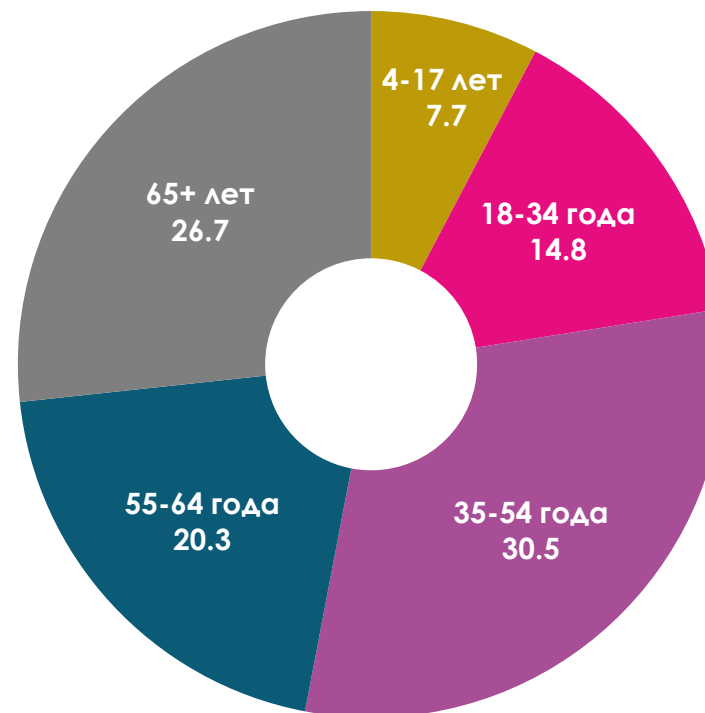

**ПОКАЗАТЕЛИ АУДИТОРИИ ТЕЛЕКАНАЛОВ
с 7 по 13 февраля 2022 г.**

Показатели аудитории телеканалов с 7 по 13 февраля 2022 г.

Половозрастная структура аудитории телеканалов

Пол, %

Возрастные группы, %

Показатели аудитории телеканалов с 7 по 13 февраля 2022 г.

Среднесуточный рейтинг телеканалов, Rtg%

Показатели аудитории телеканалов с 7 по 13 февраля 2022 г.

Среднесуточная доля телеканалов, Share%

Изменение среднесуточной доли телеканалов, %

Показатели аудитории телеканалов с 7 по 13 февраля 2022 г.

Среднесуточный охват телеканалов, AVRch%

Изменение среднесуточного охвата телеканалов, %

Показатели аудитории телеканалов с 7 по 13 февраля 2022 г.

Среднее время просмотра среди зрителей в минутах, *AvAud(View)*