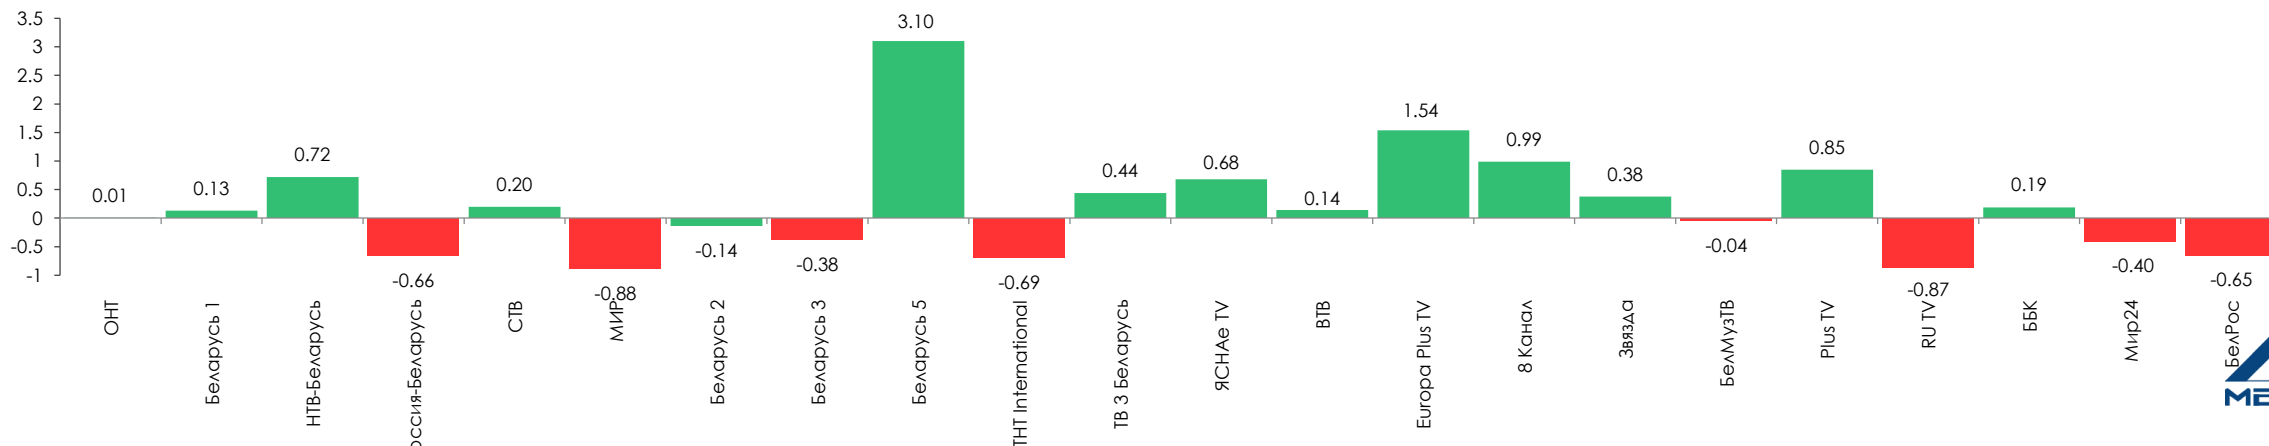

Среднесуточный рейтинг телеканалов, Rtg%

Показатели аудитории телеканалов с 7 по 13 февраля 2022 г.

Среднесуточная доля телеканалов, Share%

Изменение среднесуточной доли телеканалов, %

Показатели аудитории телеканалов с 7 по 13 февраля 2022 г.

Среднесуточный охват телеканалов, AVRch%

Изменение среднесуточного охвата телеканалов, %

Показатели аудитории телеканалов с 7 по 13 февраля 2022 г.

Среднее время просмотра среди зрителей в минутах, *AvAud(View)*