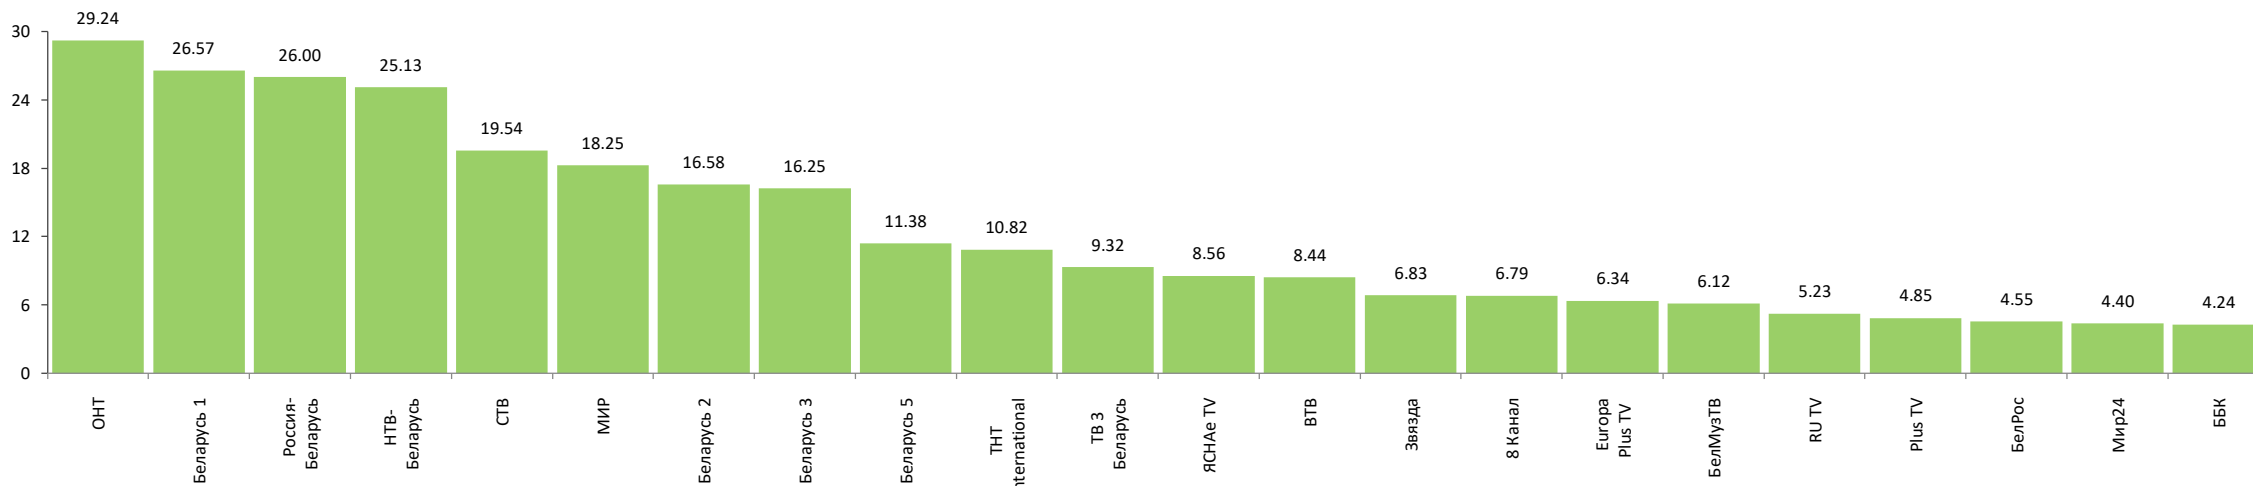

Показатели аудитории телеканалов с 31 января по 6 февраля 2022 г.

Среднесуточный охват телеканалов, AVRch%