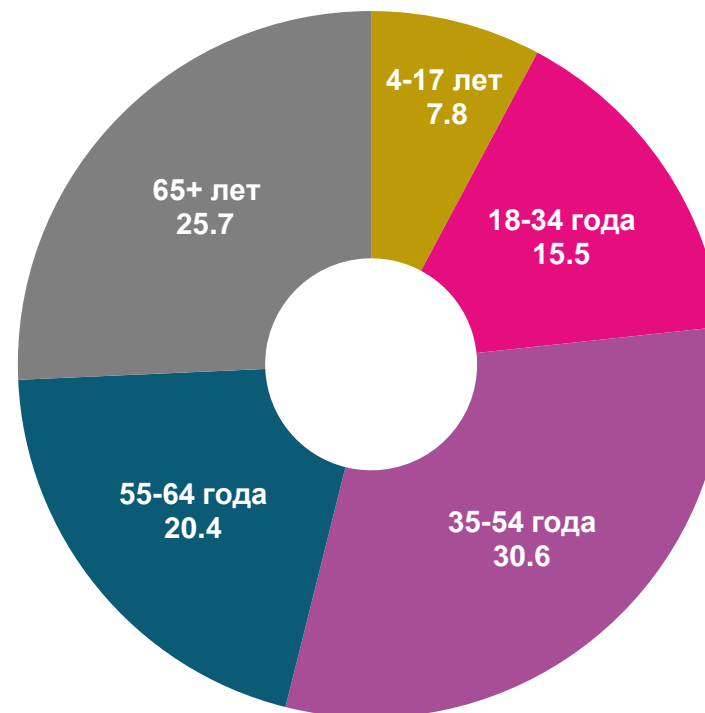

# Показатели аудитории телеканалов с 31 января по 6 февраля 2022 г.

## Половозрастная структура аудитории телеканалов

Пол, %

Возрастные группы, %