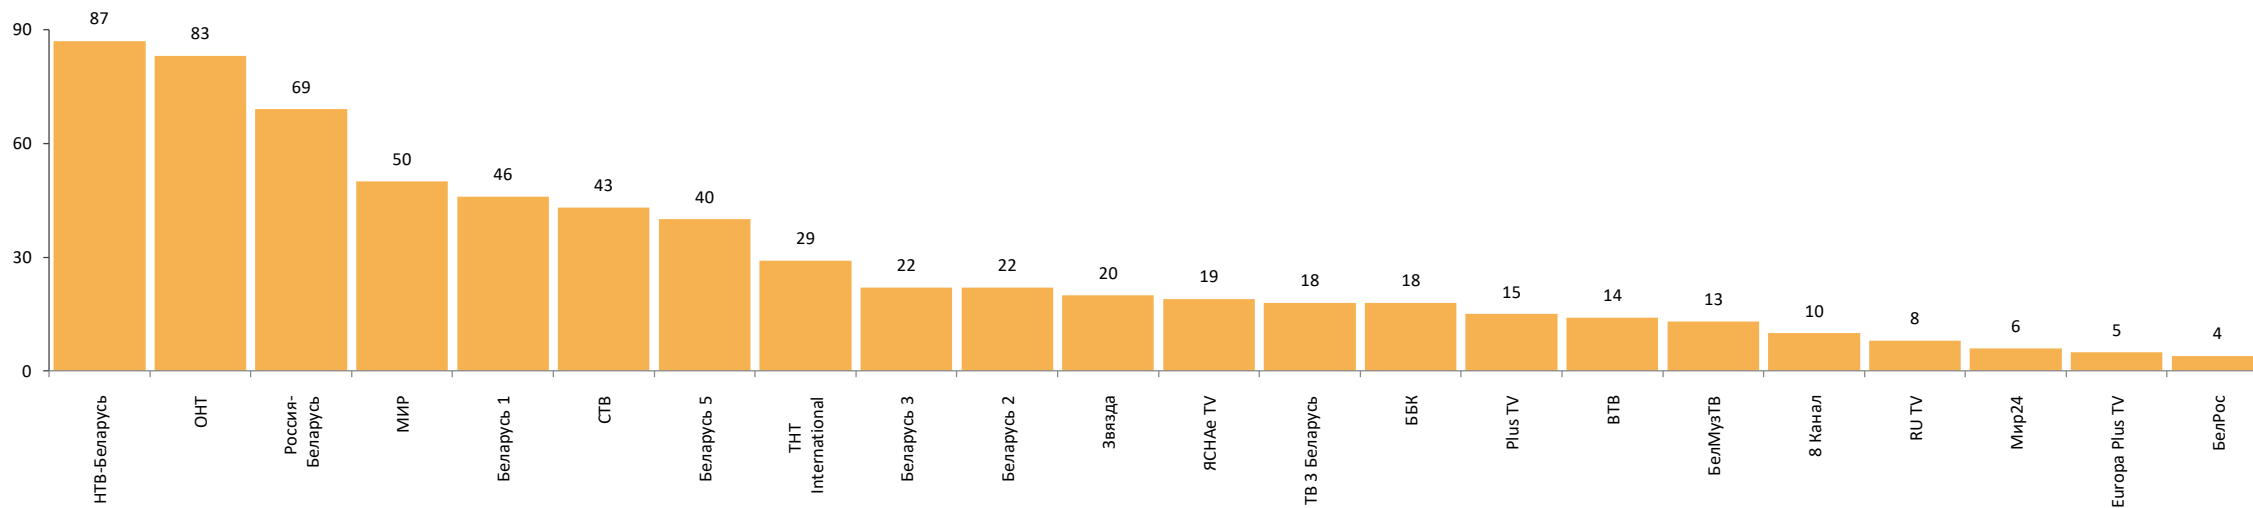

Показатели аудитории телеканалов с 31 января по 6 февраля 2022 г.

Среднее время просмотра среди зрителей в минутах, *AvAud(View)*

Изменение среднего времени просмотра среди зрителей, мин.