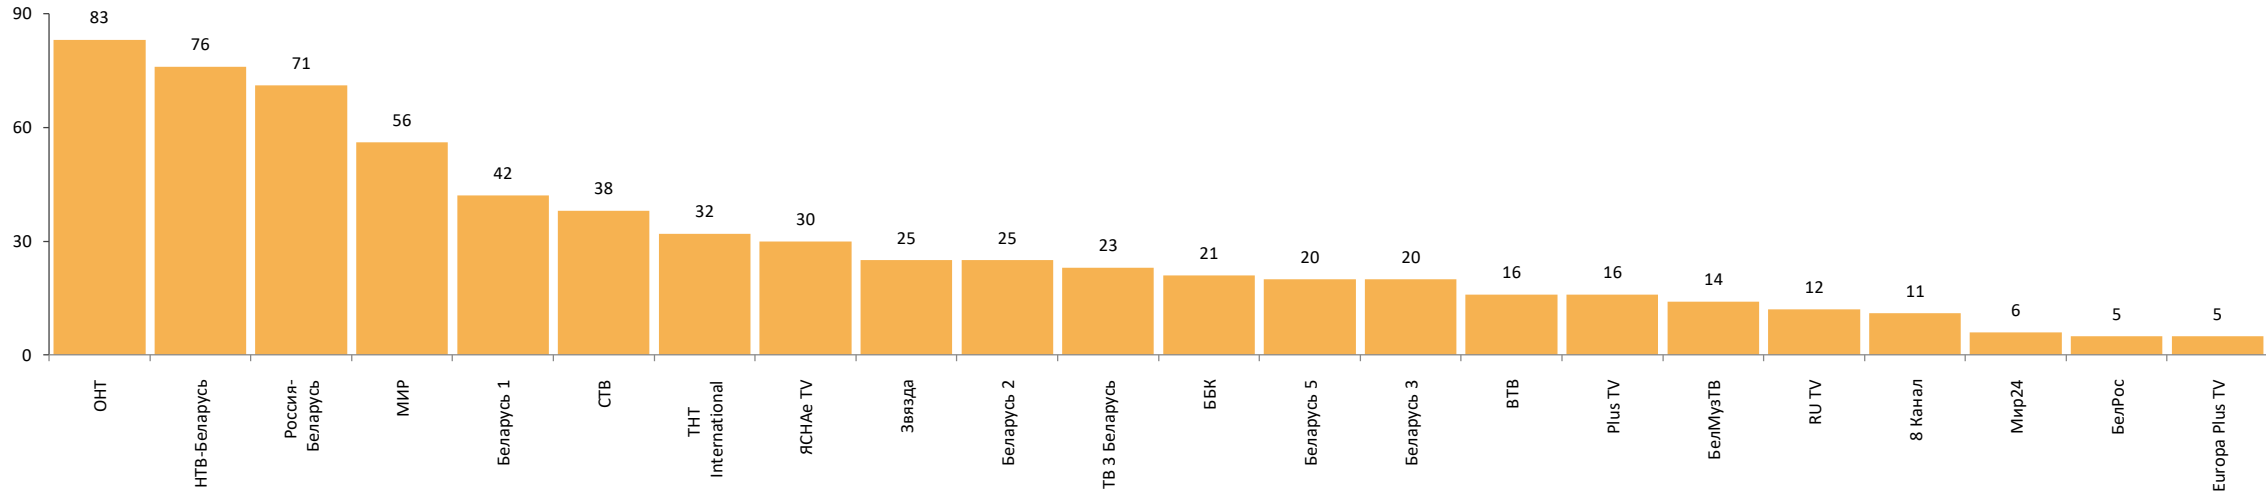

Показатели аудитории телеканалов с 24 по 30 января 2022 г.

Среднее время просмотра среди зрителей в минутах, *AvAud(View)*

Изменение среднего времени просмотра среди зрителей, мин.