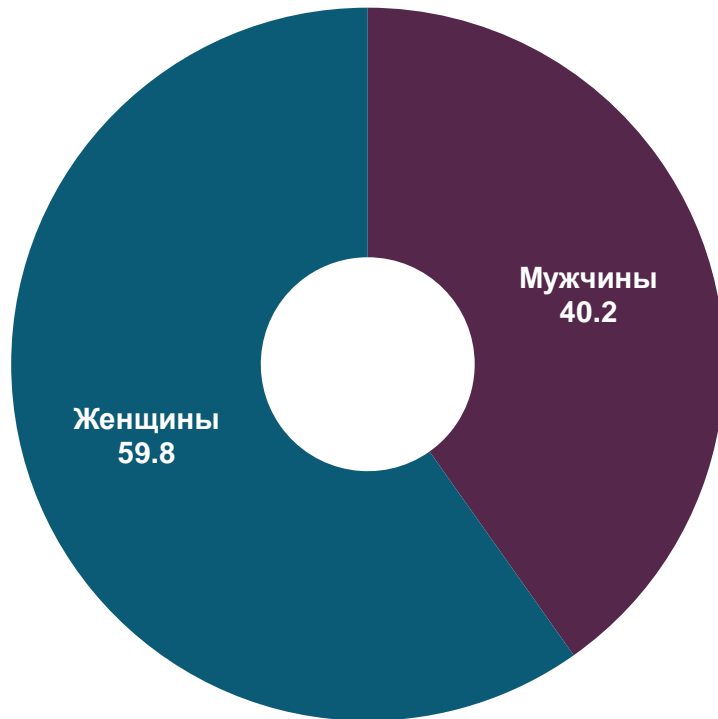

# ПОКАЗАТЕЛИ АУДИТОРИИ ТЕЛЕКАНАЛОВ с 24 по 30 января 2022 г.

## Половозрастная структура аудитории телеканалов

Пол, %

Возрастные группы, %