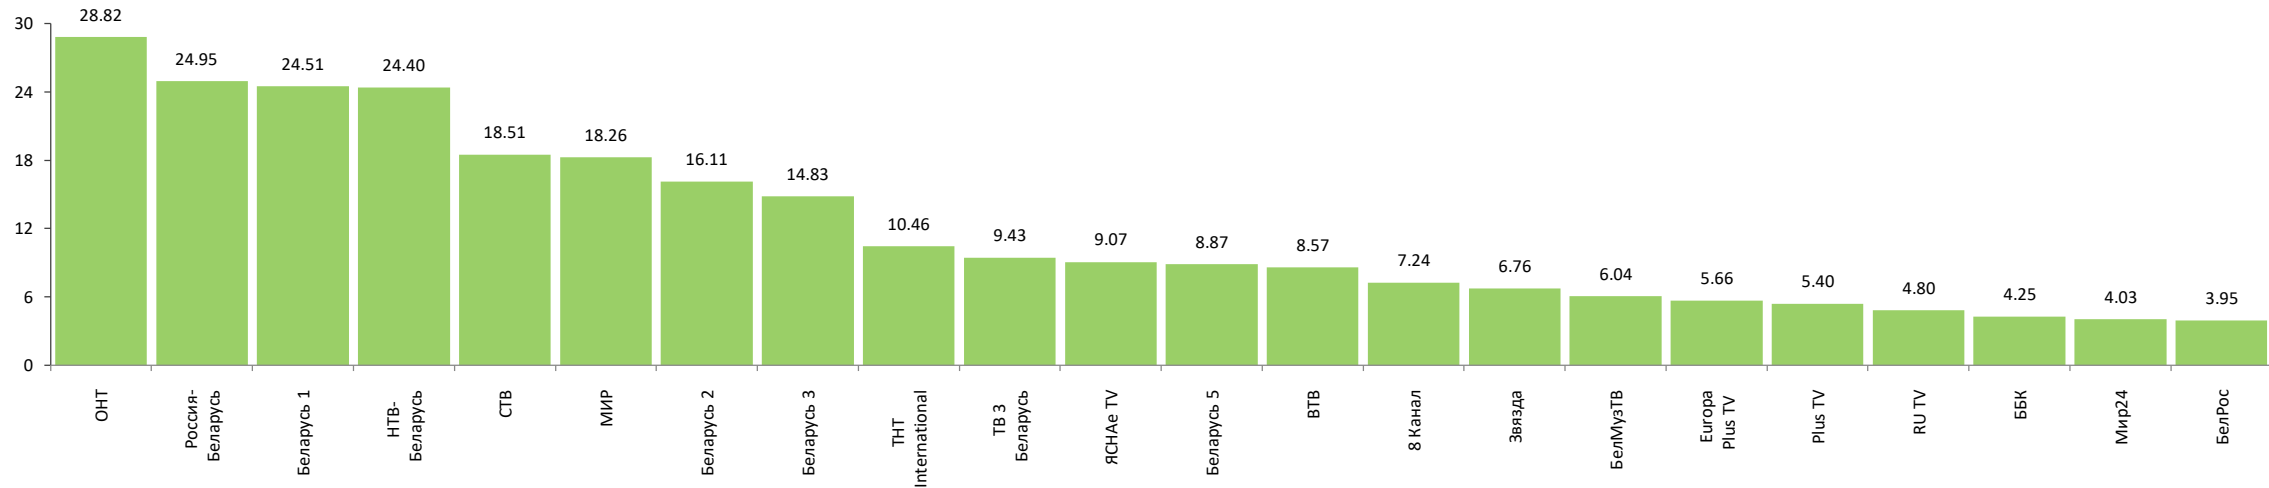

Показатели аудитории телеканалов с 24 по 30 января 2022 г.

Среднесуточный охват телеканалов, AVRch%