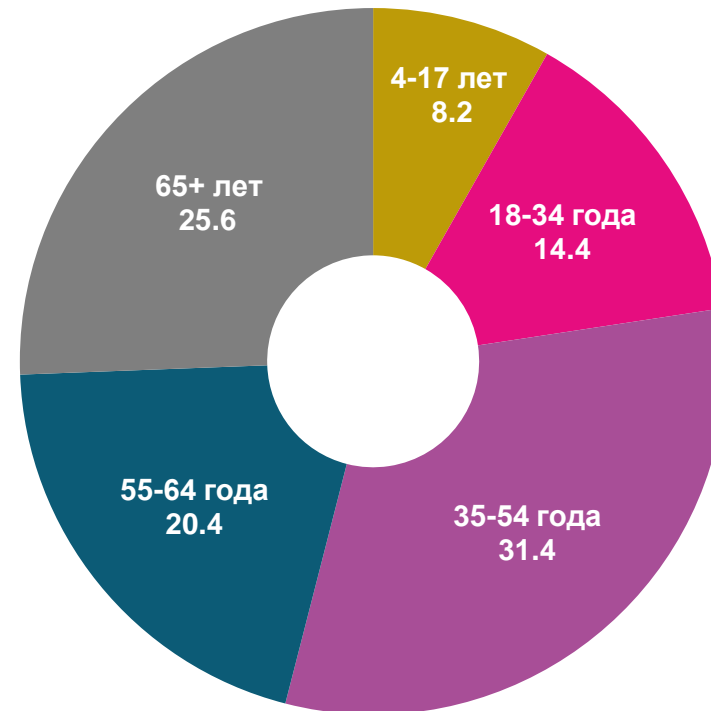

# ПОКАЗАТЕЛИ АУДИТОРИИ ТЕЛЕКАНАЛОВ с 24 по 30 января 2022 г.

## Половозрастная структура аудитории телеканалов

Пол, %

Возрастные группы, %